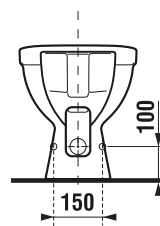

LYRA PLUS

Álló bidé

MÉRETEK

Hossz	545 mm
Szélesség	360 mm
Súly	400 mm

SZÍNEK ÉS OPCIÓK

TECHNIKAI RAJZOK

JELLEMZŐI

A 'LYRA PLUS' széria szinonimája a harmónikus formáknak és klasszikus vonalaknak. A 'LYRA PLUS' álló bidé zománczott belső felülete megakadályozza a szennyeződések lerakódását. A bidé stílusosan kombinálható a 'LYRA PLUS' álló WC kombinációkkal. A JIKA kerámia termékekre 10 év garancia érvényes.