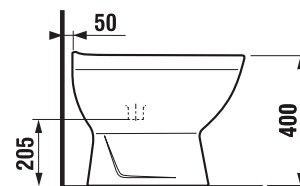

LYRA PLUS

Álló bidé

MÉRETEK

Hossz	545 mm
Szélesség	360 mm
Súly	400 mm

SZÍNEK ÉS OPCIÓK

TECHNIKAI RAJZOK

JELLEMZŐI

A 'LYRA PLUS' széria szinonimája a harmónikus formáknak és klasszikus vonalaknak. A 'LYRA PLUS' álló bidé zománczott belső felülete megakadályozza a szennyeződések lerakódását. A bidé stílusosan kombinálható a 'LYRA PLUS' álló WC kombinációkkal. A JIKA kerámia termékekre 10 év garancia érvényes.

Beszereles típusa: **Álló**

Csaplyuk alakítása: **1 csaplyuk**

Forma: **Kerek**

Inkompatibilis tetővel

Rögzítő szett: **Tartozék**

Lyra plus

A Lyra Plus fürdőszoba sorozat a JIKA egyik legnépszerűbb szériája. Az anyagok és színek kialakítása a fürdőszobák világának aktuális trendjeire reagál.