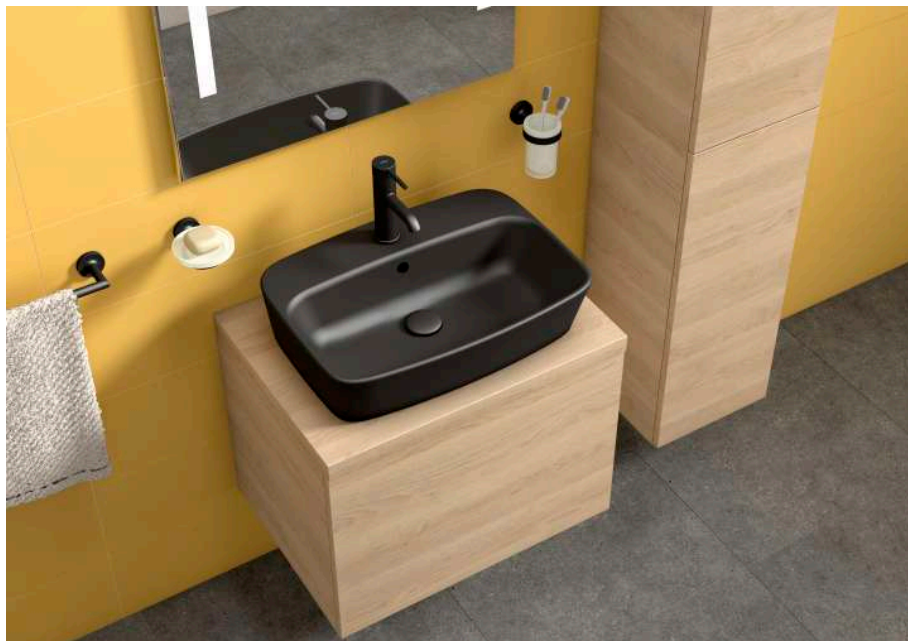

LYRA PLUS

Álló bidé

MÉRETEK

Hossz	545 mm
Szélesség	360 mm
Súly	400 mm

SZÍNEK ÉS OPCIÓK

TECHNIKAI RAJZOK

JELLEMZŐI

A 'LYRA PLUS' széria szinonimája a harmónikus formáknak és klasszikus vonalaknak. A 'LYRA PLUS' álló bidé zománczott belső felülete megakadályozza a szennyeződések lerakódását. A bidé stílusosan kombinálható a 'LYRA PLUS' álló WC kombinációkkal. A JIKA kerámia termékekre 10 év garancia érvényes.

Beszereles típusa: **Álló**

Csaplyuk alakítása: **1 csaplyuk**

Forma: **Kerek**

Inkompatibilis tetővel

Rögzítő szett: **Tartozék**

Lyra plus

A Lyra Plus fürdőszoba sorozat a JIKA egyik legnépszerűbb szériája. Az anyagok és színek kialakítása a fürdőszobák világának aktuális trendjeire reagál.