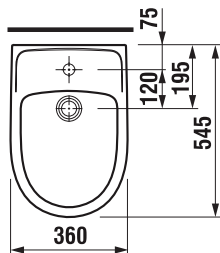

LYRA PLUS

Álló bidé

MÉRETEK

Hossz	545 mm
Szélesség	360 mm
Súly	400 mm

SZÍNEK ÉS OPCIÓK

TECHNIKAI RAJZOK

JELLEMZŐI

A 'LYRA PLUS' széria szinonimája a harmónikus formáknak és klasszikus vonalaknak. A 'LYRA PLUS' álló bidé zománczott belső felülete megakadályozza a szennyeződések lerakódását. A bidé stílusosan kombinálható a 'LYRA PLUS' álló WC kombinációkkal. A JIKA kerámia termékekre 10 év garancia érvényes.