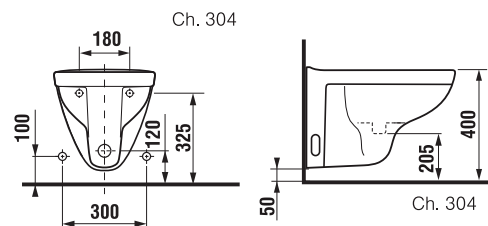

LYRA PLUS

Fali bidé

MÉRETEK

Hossz	530 mm
Szélesség	360 mm
Súly	350 mm

SZÍNEK ÉS OPCIÓK

TECHNIKAI RAJZOK

JELLEMZŐI

A 'LYRA PLUS' széria szinonimája a harmónikus formáknak és klasszikus vonaloknak. A 'LYRA PLUS' fali bidé elérhető egy csaplyukkal, valamint oldalsó nyílások nélkül a sarokszelepek számára.

Beszereles típusa: **Fali**

Csaplyuk alakítása: **1 csaplyuk**

Forma: **Kerek**

Hátfalhoz illeszkedő

Inkompatibilis tetővel

Rögzítő szett: **Tartozék**

KOMPATIBILIS

Bidé tartó modul, fali
bidékhez