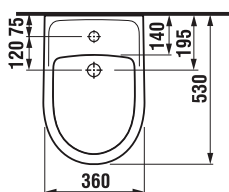

LYRA PLUS

Fali bidé

MÉRETEK

Hossz	530 mm
Szélesség	360 mm
Súly	350 mm

SZÍNEK ÉS OPCIÓK

TECHNIKAI RAJZOK

JELLEMZŐI

A 'LYRA PLUS' széria szinonimája a harmónikus formáknak és klasszikus vonaloknak. A 'LYRA PLUS' fali bidé elérhető egy csaplyukkal, valamint oldalsó nyílások nélkül a sarokszelepek számára.