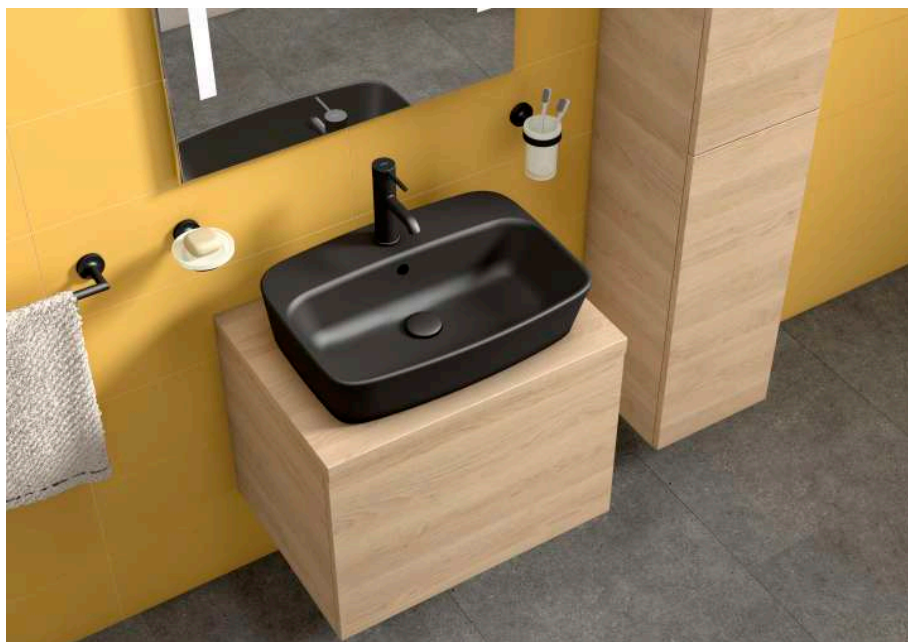

KOMPATIBILIS

Bidé tartó modul, fali
bidékhez

H893643###0001

Lyra plus

A Lyra Plus fürdőszoba sorozat a JIKA egyik legnépszerűbb szériája. Az anyagok és színek kialakítása a fürdőszobák világának aktuális trendjeire reagál.

BESZERELÉSI ÉS HASZNÁLATI ÚTMUTATÓK

Beépítési útmutató