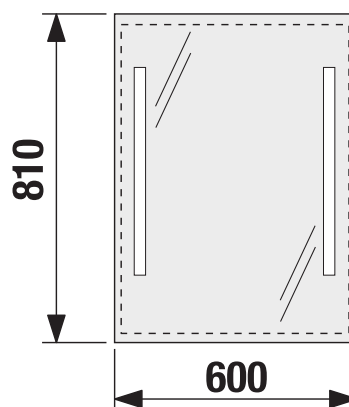

CLEAR

Tükör, 60\*81 cm, beépített LED világítással,  
kapcsoló nélkül

## MÉRETEK

Hossz	600 mm
Szélesség	50 mm
Súly	810 mm

## JELLEMZŐI

A tükörök nem csak praktikus, de fontos design elemei is egy fürdőszobának, ahogyan a világítás is a használati szempontok mellett nagyban meghatározza a szoba hangulatát. A 600\*810 mm méretű tükör könnyedén elhelyezhető bármelyik fürdőszobában és jól kombinálható bármelyik JIKÁ fürdőszoba bútor szériával. A tükört két beépített fényforrás (LED) egészíti ki, amelyek világos, de kellemes fényt biztosítanak a tükör körüli területnek. Főleg olyan fürdőszobákba ajánlott ez a megoldás, ahol nincs, vagy kevés a természetes fény. Az IP44-es biztonsági besorolásnak köszönhetően a kádtól 600 mm távolságban is elhelyezhető. A tükör kapcsoló nélkül, dobozzal a 230V-os hálózatra való csatlakozáshoz kerül szállításra. A tükörrre és világitásra 2 év garancia érvényes.