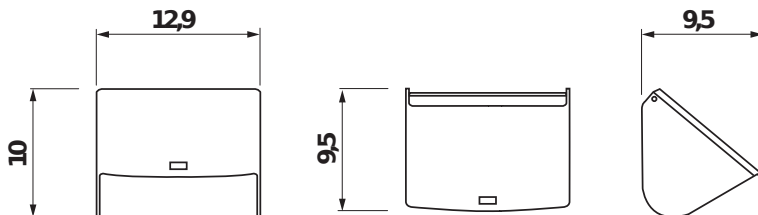

PURE

Fali WC-papír tartó fedéllel

MÉRETEK

Hossz	129 mm
Szélesség	100 mm
Súly	95 mm

SZÍNEK ÉS OPCIÓK

004 Krómozott fényes

TECHNIKAI RAJZOK

JELLEMZŐI