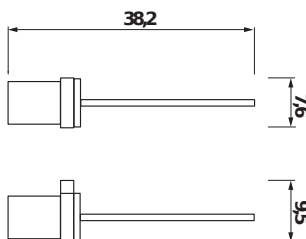

PURE

Falra szerelhető üveg WC-kefe tartó, króm WC-kefével

MÉRETEK

Hossz	95 mm
Szélesség	76 mm
Súly	382 mm

SZÍNEK ÉS OPCIÓK

004 Krómozott fényes

TECHNIKAI RAJZOK

JELLEMZŐI