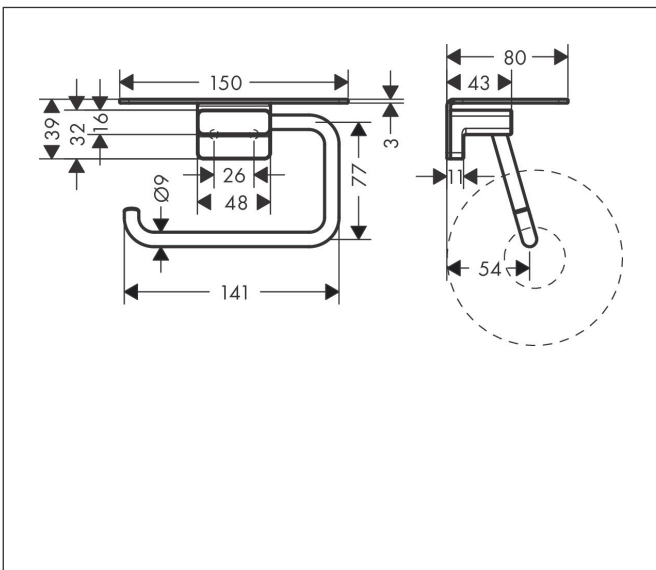

Márka hansgrohe
Cikk neve **AddStoris Q** WC papír tartó, polccal
Cikkszám 41772000
felület Króm

reddot winner 2021

Termék kép

Sajátosságok

- fali szerelés
- alapanyag: fém
- szerelési készlettel
- rejtett rögzítés
- fúrási távolság: 26 mm
- fúrási lyuk átmérője: 6 mm
- Polc mérete: 150 mm

Rajz

Technológia