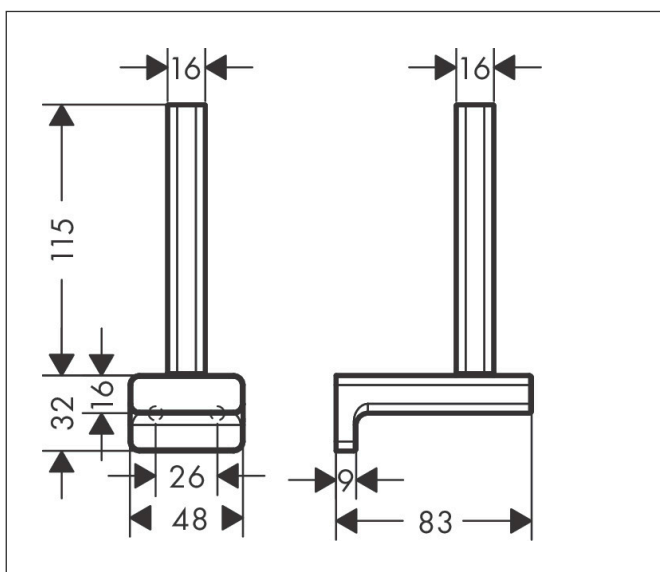

Márka hansgrohe
Cikk neve **AddStoris Q** WC papír tartó állvány
Cikkszám 41756000
felület Króm

Termék kép

Sajátosságok

- fali szerelés
- alapanyag: fém
- szerelési készlettel
- rejtett rögzítés
- fúrási távolság: 26 mm
- fúrási lyuk átmérője: 6 mm

Rajz

Technológia