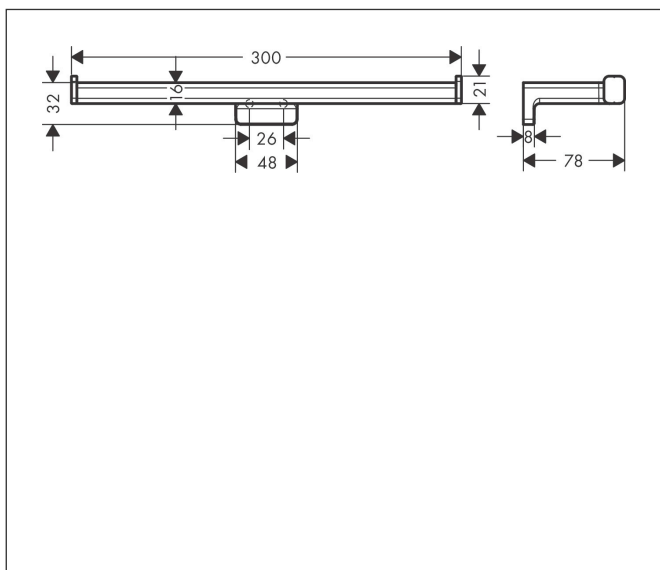

Márka hansgrohe
Cikk neve **AddStoris Q** WC papír tartó, dupla
Cikkszám 41748700
felület Matt Fehér

Termék kép

Sajátosságok

- fali szerelés
- alapanyag: fém
- szerelési készlettel
- rejtett rögzítés
- fúrási távolság: 26 mm
- fúrási lyuk átmérője: 6 mm
- 2 papírtekercshez

Rajz

Technológia