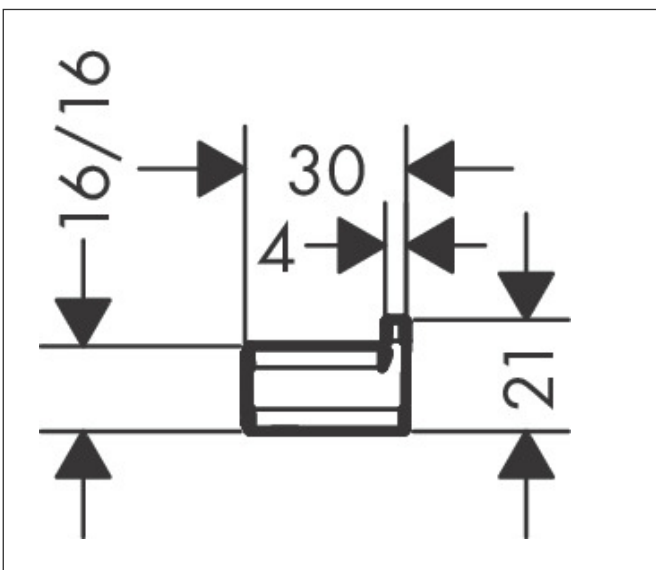

Márka
Cikk neve
Cikkszám
felület

hansgrohe
AddStoris Q Törölköző horog egy kampóval
41742670
Matt Fekete

reddot winner 2021

Termék kép

Sajátosságok

- fali szerelés
- alapanyag: fém
- szerelési készlettel
- rejtett rögzítés
- fúrési lyuk átmérője: 6 mm

Rajz

Technológia