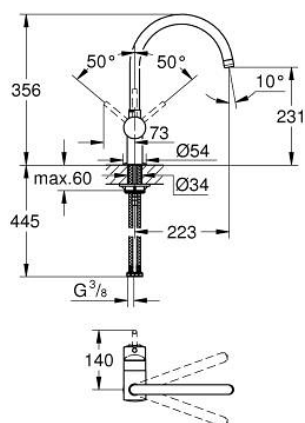

## 32 917 KS0 MINTA EGYKAROS MOSOGATÓCSAP 1/2"

### TERMÉKLEÍRÁS

- Szín: bársony fekete
- C-kifolyószer
- Egylyukas kivitel
- GROHE LongLife felületkezelés
- GROHE SilkMove 46 mm-es kerámiabetét
- állítható mennyiségkorlátozó
- elfordítható kifolyócső
- változtatható elfordítási szög: 0° / 150° / 360°
- flexibilis csatlakozótömlők
- 3/8"-os roppantógyűrűvel
- gyorszerelő rendszer
- opcionálisan beépíthető hőfokhatároló 46 308
- maximális átfolyási sebesség ( 3-on): 11.5 l/perc

### ALKATRÉSZEK , március 2013 – now

- 1: Fogantyú (Cikkszám 46015KS0)
  - 2: Kupak (Cikkszám 46025KS0)
  - 3: Kartus (keverő) (Cikkszám 46048000)
  - 4: C alakú kifolyó (Cikkszám 13043KS0)
  - 4.1: Fedőgyűrű (Cikkszám 0128500M)
  - 4.2: Biztosító-gyűrű (Cikkszám 0485300M)
  - 4.3: Gyöngyöztető (Cikkszám 13928KS0)
  - 5: Szár rögzítő készlet (Cikkszám 46249000)
  - 6: Szerelőkulcs (Cikkszám 19017000)\*
- \* Opcionális kiegészítők