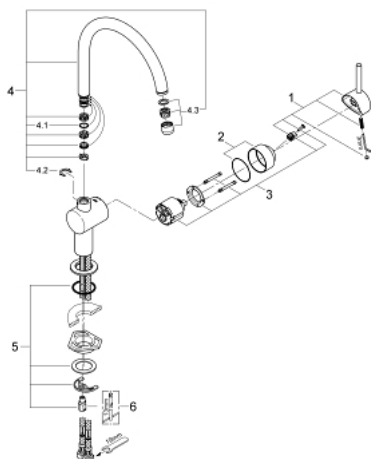

## 32 917 KS0 MINTA EGYKAROS MOSOGATÓCSAP 1/2"

### TERMÉKLEÍRÁS

- Szín: bársony fekete
- C-kifolyószer
- Egylyukas kivitel
- GROHE LongLife felületkezelés
- GROHE SilkMove 46 mm-es kerámiabetét
- állítható mennyiségkorlátozó
- elfordítható kifolyócső
- változtatható elfordítási szög: 0° / 150° / 360°
- flexibilis csatlakozótömlők
- 3/8"-os roppantógyűrűvel
- gyorszerelő rendszer
- opcionálisan beépíthető hőfokhatároló 46 308
- maximális átfolyási sebesség ( 3-on): 11.5 l/perc

### ALKATRÉSZEK , március 2013 – now

- 1: Fogantyú (Cikkszám 46015KS0)
  - 2: Kupak (Cikkszám 46025KS0)
  - 3: Kartus (keverő) (Cikkszám 46048000)
  - 4: C alakú kifolyó (Cikkszám 13043KS0)
  - 4.1: Fedőgyűrű (Cikkszám 0128500M)
  - 4.2: Biztosító-gyűrű (Cikkszám 0485300M)
  - 4.3: Gyöngyöztető (Cikkszám 13928KS0)
  - 5: Szár rögzítő készlet (Cikkszám 46249000)
  - 6: Szerelőkulcs (Cikkszám 19017000)\*
- \* Opcionális kiegészítők