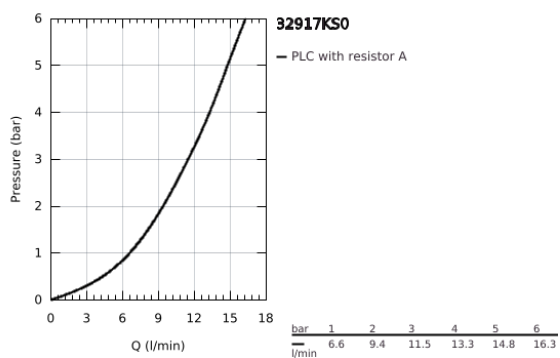

## 32 917 KS0 MINTA EGYKAROS MOSOGATÓCSAP 1/2"

### TERMÉKLEÍRÁS

- Szín: bársony fekete
- C-kifolyószer
- Egylyukas kivitel
- GROHE LongLife felületkezelés
- GROHE SilkMove 46 mm-es kerámiabetét
- állítható mennyiségkorlátozó
- elfordítható kifolyócső
- változtatható elfordítási szög: 0° / 150° / 360°
- flexibilis csatlakozótömlők
- 3/8"-os roppantógyűrűvel
- gyorszerelő rendszer
- opcionálisan beépíthető hőfokhatároló 46 308
- maximális átfolyási sebesség ( 3-on): 11.5 l/perc