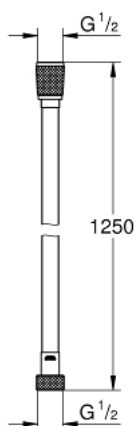

## 26 335 001 SILVERFLEX LONG-LIFE ZUHANYGÉGECSŐ

### TERMÉKLEÍRÁS

- Szín: króm
- 1250 mm
- sima felület a könnyű tisztításhoz
- megcsavarodást gátló csatlakozóval
- GROHE Long-Life megerősített kivitel
- nyomásállóság 12 bar-ig
- szakítószilárdság 500 N
- hőállóság 75 °C
- AntiFold hajlításálló
- univerzális csatlakozás G 1/2" x 1/2"
- GROHE ProGrip recézett tekerőgombbal
- GROHE LongLife felületkezelés