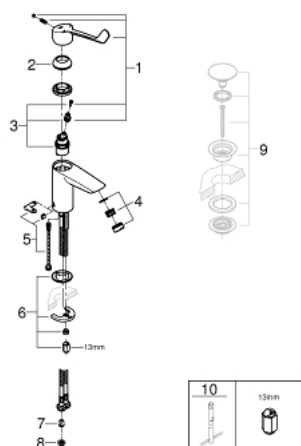

### TERMÉKLEÍRÁS

- Szín: króm
- termosztátos forrázásvédelem
- maximális hőmérséklet beállítás
- termikus fertőtlenítés a hőmérséklet újrateállítása nélkül
- kiegészítő a termikus fertőtlenítéshez
- Egylyukas kivitel
- hosszú fém keverő kar
- lever length 147 mm
- GROHE SilkMove 28 mm-es kerámiabetét
- állítható mennyiségkorlátozó
- elkülönített belső vízáramoltatás, ólom- és nikkelfreztelenített belső vízvezetékek
- beépített visszafolyásgátló
- beépített szennyfogó szűrővel
- maximális átfolyási sebesség (3 bar nyomáson): 4 l/perc
- lamináris sugár-szabályzó
- FastFixation gyors szerelési rendszerrel
- sima testű kivitel
- flexibilis csatlakozótömlők
- maximális nyomáskülönbség 5:1
- professional verzió

### ALKATRÉSZEK , december 2019 – now

- 1: Fogantyú (Cikkszám 48576000)
- 2: Kupak (Cikkszám 46116000)
- 3: Kartus (keverő) (Cikkszám 48518000)
- 4: Vízsugár-szabályzó (Cikkszám 13960000)
- 5: Set of replacement parts (Cikkszám 48578000)
- 6: Szár rögzítő készlet (Cikkszám 46645000)
- 7: Visszafolyásgátló (Cikkszám 4257200M)
- 8: Szűrőfilter (Cikkszám 4241300M)
- 9: Leeresztő szett nyomódugóval (push-open) (Cikkszám 65807000)\*
- 10: Szerelőkulcs (Cikkszám 19017000)\*