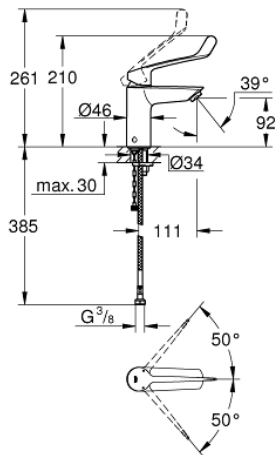

### TERMÉKLEÍRÁS

- Szín: króm
- termosztátos forrázásvédelem
- maximális hőmérséklet beállítás
- termikus fertőtlenítés a hőmérséklet újrateállítása nélkül
- kiegészítő a termikus fertőtlenítéshez
- Egylyukas kivitel
- hosszú fém keverő kar
- lever length 147 mm
- GROHE SilkMove 28 mm-es kerámiabetét
- állítható mennyiségkorlátozó
- elkülönített belső vízáramoltatás, ólom- és nikkelfreztelenített belső vízvezetékek
- beépített visszafolyásgátló
- beépített szennyfogó szűrővel
- maximális átfolyási sebesség (3 bar nyomáson): 4 l/perc
- lamináris sugár-szabályzó
- FastFixation gyors szerelési rendszerrel
- sima testű kivitel
- flexibilis csatlakozótömlők
- maximális nyomáskülönbség 5:1
- professional verzió

### ALKATRÉSZEK , december 2019 – now

- 1: Fogantyú (Cikkszám 48576000)
- 2: Kupak (Cikkszám 46116000)
- 3: Kartus (keverő) (Cikkszám 48518000)
- 4: Vízsugár-szabályzó (Cikkszám 13960000)
- 5: Set of replacement parts (Cikkszám 48578000)
- 6: Szár rögzítő készlet (Cikkszám 46645000)
- 7: Visszafolyásgátló (Cikkszám 4257200M)
- 8: Szűrőfilter (Cikkszám 4241300M)
- 9: Leeresztő szett nyomódugóval (push-open) (Cikkszám 65807000)\*
- 10: Szerelőkulcs (Cikkszám 19017000)\*