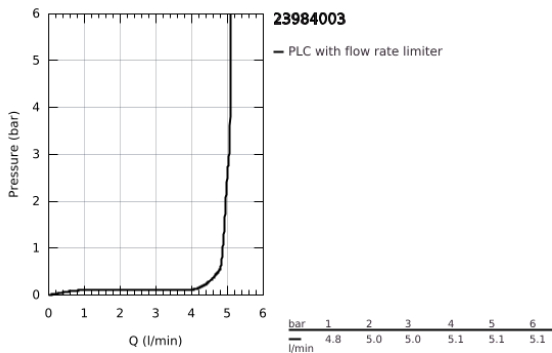

### TERMÉKLEÍRÁS

- Szín: króm
- termosztátos forrázásvédelem
- maximális hőmérséklet beállítás
- termikus fertőtlenítés a hőmérséklet újrateállítása nélkül
- kiegészítő a termikus fertőtlenítéshez
- Egylyukas kivitel
- hosszú fém keverő kar
- lever length 147 mm
- GROHE SilkMove 28 mm-es kerámiabetét
- állítható mennyiségkorlátozó
- elkülönített belső vízáramoltatás, ólom- és nikkelfreztelenített belső vízvezetékek
- beépített visszafolyásgátló
- beépített szennyfogó szűrővel
- maximális átfolyási sebesség (3 bar nyomáson): 4 l/perc
- lamináris sugár-szabályzó
- FastFixation gyors szerelési rendszerrel
- sima testű kivitel
- flexibilis csatlakozótömlők
- maximális nyomáskülönbség 5:1
- professional verzió