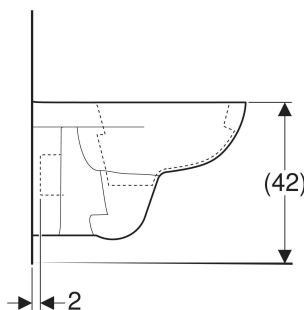

Geberit Selnova fali WC mélyöblítésű

FELHASZNÁLÁSI TERÜLETEK

- Falsík alatti öblítőtartályokhoz

TULAJDONSÁGOK

- Falra szerelhető
- Mélyöblítésű WC
- Öblítőperemmel
- 1. típus, teljes mennyiség 6 / 4 l, EN 997 szerint

- 2. típus, EN 997 szerint

MŰSZAKI ADATOK

Alapanyag	Szaniterkerámia
Rögzítési távolság	18 cm

SZÁLLÍTÁSI TERJEDELEM

- WC-kerámia

KIEGÉSZÍTŐLEG MEGRENDELENDŐ

- WC-ülőke

INFÓ

- Helyettesíti az 500.260.01.1 cikkszámú terméket. A két termék műszaki paraméterei megegyeznek. Csomagolása a korábbi kartondoboz helyett az utódterméknek nincs.

Cikksz.	Szín / felület	B cm	H cm	T cm	Lerölygő
500.260.01.7	fehér	36	33	53	vízszintes