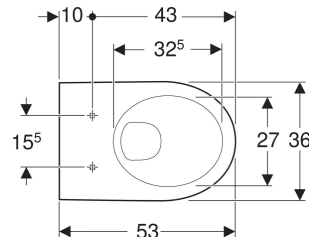

Geberit Selnova fali WC mélyöblítésű

FELHASZNÁLÁSI TERÜLETEK

- Falsík alatti öblítőtartályokhoz

TULAJDONSÁGOK

- Falra szerelhető
- Mélyöblítésű WC
- Öblítőperemmel
- 1. típus, teljes mennyiség 6 / 4 l, EN 997 szerint

- 2. típus, EN 997 szerint

MŰSZAKI ADATOK

Alapanyag	Szaniterkerámia
Rögzítési távolság	18 cm

SZÁLLÍTÁSI TERJEDELEM

- WC-kerámia

KIEGÉSZÍTŐLEG MEGRENDELENDŐ

- WC-ülőke

INFÓ

- Helyettesíti az 500.260.01.1 cikkszámú terméket. A két termék műszaki paraméterei megegyeznek. Csomagolása a korábbi kartondoboz helyett az utódterméknek nincs.

Cikksz.	Szín / felület	B cm	H cm	T cm	Lerölygő
500.260.01.7	fehér	36	33	53	vízszintes