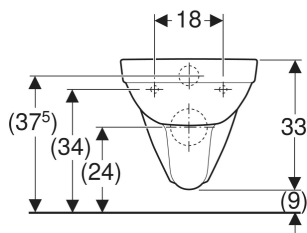

Geberit Selnova fali WC mélyöblítésű

FELHASZNÁLÁSI TERÜLETEK

- Falsík alatti öblítőtartályokhoz

TULAJDONSÁGOK

- Falra szerelhető
- Mélyöblítésű WC
- Öblítőperemmel
- 1. típus, teljes mennyiség 6 / 4 l, EN 997 szerint

- 2. típus, EN 997 szerint

MŰSZAKI ADATOK

Alapanyag	Szaniterkerámia
Rögzítési távolság	18 cm

SZÁLLÍTÁSI TERJEDELEM

- WC-kerámia

KIEGÉSZÍTŐLEG MEGRENDELENDŐ

- WC-ülőke

INFÓ

- Helyettesíti az 500.260.01.1 cikkszámú terméket. A két termék műszaki paraméterei megegyeznek. Csomagolása a korábbi kartondoboz helyett az utódterméknek nincs.

Cikksz.	Szín / felület	B cm	H cm	T cm	Lerölygő
500.260.01.7	fehér	36	33	53	vízszintes