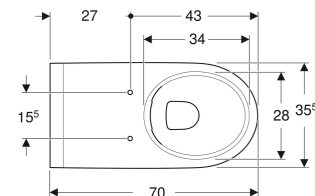

Geberit Selnova Comfort fali WC mélyöblítésű, Premium, hosszabb kivitel, részben zárt forma, akadálymentes, Rimfree

FELHASZNÁLÁSI TERÜLETEK

- Falsík alatti öblítőtartályokhoz

TULAJDONSÁGOK

- Falra szerelhető
- Mélyöblítésű WC
- Öblítőperem nélküli WC-kerámia Rimfree öblítési technológiával
- Akadálymentes

1. típus, teljes mennyiség 6 / 5 / 4 l, EN 997 szerint
2. típus, EN 997 szerint
- Részben zárt forma
- Hosszabb kivitel

MŰSZAKI ADATOK

Alapanyag	Szaniterkerámia
Rögzítési távolság	18 cm

SZÁLLÍTÁSI TERJEDELEM

- WC-kerámia
- Öblítőcső meghosszabbított

KIEGÉSZÍTŐLEG MEGRENDELENDŐ

- WC-ülőke

Cikksz.	Szín / felület	B cm	H cm	T cm	Lefolyó
500.693.01.2	fehér	35.5	35	70	vízszintes