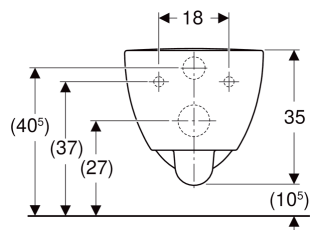

Geberit Selnova Comfort fali WC mélyöblítésű, Premium, hosszabb kivitel, részben zárt forma, akadálymentes, Rimfree

FELHASZNÁLÁSI TERÜLETEK

- Falsík alatti öblítőtartályokhoz

TULAJDONSÁGOK

- Falra szerelhető
- Mélyöblítésű WC
- Öblítőperem nélküli WC-kerámia Rimfree öblítési technológiával
- Akadálymentes

1. típus, teljes mennyiség 6 / 5 / 4 l, EN 997 szerint
2. típus, EN 997 szerint
- Részben zárt forma
- Hosszabb kivitel

MŰSZAKI ADATOK

Alapanyag	Szaniterkerámia
Rögzítési távolság	18 cm

SZÁLLÍTÁSI TERJEDELEM

- WC-kerámia
- Öblítőcső meghosszabbított

KIEGÉSZÍTŐLEG MEGRENDELENDŐ

- WC-ülőke

Cikksz.	Szín / felület	B cm	H cm	T cm	Lefolyó
500.693.01.2	fehér	35.5	35	70	vízszintes