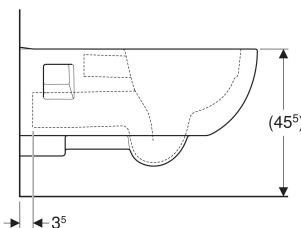

# Geberit Selnova Comfort fali WC mélyöblítésű, Premium, hosszabb kivitel, részben zárt forma, akadálymentes, Rimfree

## TULAJDONSÁGOK

- Falra szerelhető
- Mélyöblítésű WC
- Öblítőperem nélküli WC-kerámia Rimfree öblítési technológiával
- Akadálymentes

- 1. típus, teljes mennyiség 6 / 5 / 4 l, EN 997 szerint
- 2. típus, EN 997 szerint
- Részben zárt forma
- Hosszabb kivitel

## MŰSZAKI ADATOK

Alapanyag	Szaniterkerámia
Rögzítési távolság	18 cm

## KIEGÉSZÍTŐLEG MEGRENDELENDŐ

- WC-ülőke

Cikksz.	Szín / felület	B cm	H cm	T cm	Lefolyó
500.693.01.2	fehér	35.5	35	70	vízszintes