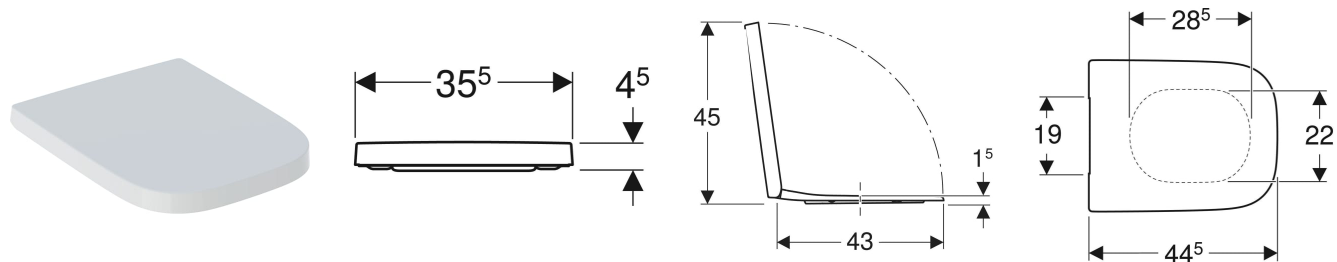

Geberit Selnova Square WC-ülőke, rögzítés felülről

Példaábra

TULAJDONSÁGOK

- Fém csuklópánt
- Szögletes design
- Wrap over WC-fedél

MŰSZAKI ADATOK

Alapanyag
Rögzítési távolság

Duroplast
15.5 cm

SZÁLLÍTÁSI TERJEDELEM

- WC-ülőke

Cikksz.	Szín / felület	B cm	H cm	T cm	QuickRelease funkció	SoftClosing	Rögzítés	Csuklópánt anyaga
501.555.01.1	fehér / Fényes	35.5	4.5	44.5	nem	nem	felülről	Rozsdamentes acél
501.556.01.1	fehér / Fényes	35.5	4.5	44.5	nem	igen	felülről	Krómozott sárgaréz
501.557.01.1	fehér / Fényes	35.5	4.5	44.5	Igen, QuickRelease csuklópántokkal	igen	felülről	Krómozott sárgaréz