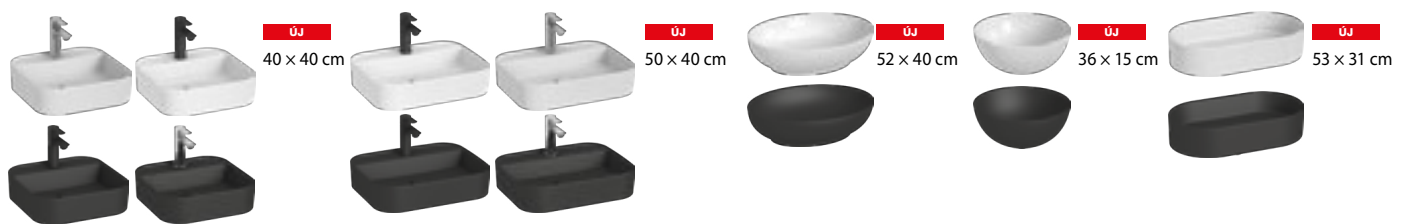

ÁTTEKINTÉS / MOSDÓK ÉS ALSÓSZEKRENY MOSDÓTARTÓLAP / SOROZATOK SZERINT /

CUBITO PURE

PURE

ASTRA

MIO-N

DEEP BY JIKA

LYRA PLUS (VIVA)