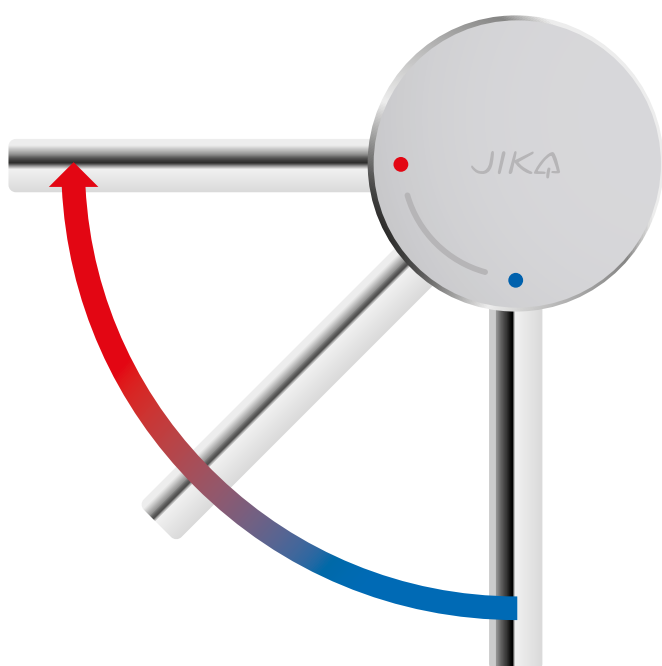

Jika márkájú kézi zuhanyokhoz

Jika márkájú fejzuhanyokhoz

Cold start technológia

45%-OS ENERGIAMEGTAKARÍTÁST

A COLD START technológia akár 45%-os energiamegtakarítást garantál a hagyományos csaptelepekhez képest.*