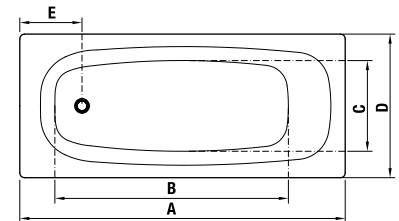

A	B	C	D	E	F
H225210	1400	960	460	700	310	390
H225200, H225201	1500	1060	460	700	310	390
H225190, H225191	1600	1160	460	700	310	390
H225180, H225181	1700	1260	460	700	310	390
H225230, H225231	1600	1160	560	750	325	390
H225220, H225221	1700	1260	560	750	325	390