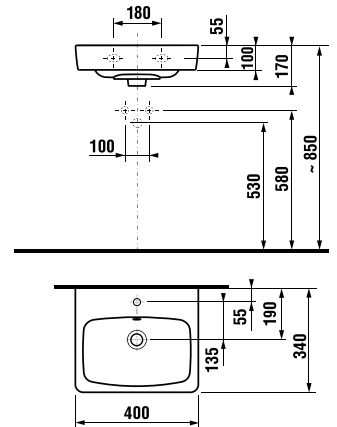

MOSDÓK / SZOROZAT LYRA PLUS /

KÉZMOSÓ LYRA PLUS 40 CM

Termék száma	Termékleírás	yyy: 104	Ár
H8153800001041	kézmosó 40 cm	x	47,28 €

Külön megrendelni:			Ár
H3747100040001	Mio mosdó szifon, 5/4" – 32 mm, króm, sárgaréz		39,96 €
H3917100040001	Click-clack lefolyószelep, 5/4", túlfolyós mosdóhoz, krómozott		19,68 €
H3742F07160001	mosdó szifon Mio Style G5/4" × DN32, ABS, fekete matt		26,08 €
H3702F97161031	mosdó lefolyószelep Mio Style Click-Clack, fekete matt		20,44 €
H8903490000001	szelölt mosdóhoz		2,32 €