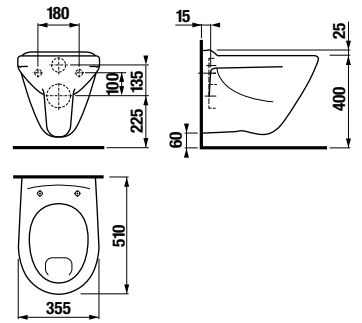

Termék száma	Termékleírás	Ár
H8202280000001	fali WC, síkoblítésű, vízszintes lefolyóval	109,28 €

Külön megrendelni:	Ár
H8932710000001 termoplaszt ülőke Zeta fedéllel, műanyag zsanérral, 400 és 440 mm között állítható hosszúság	14,12 €
H8933703000001 duroplaszt ülőke fedéllel, műanyag zsanérral	33,52 €
H8933703000631 duroplaszt Dino ülőke fedéllel, acél zsanérral	40,32 €
H8932740000001 duroplaszt Zeta ülőke fedéllel, műanyag zsanérral, 400 és 440 mm között állítható hosszúság	23,44 €
H8932760000001 duroplaszt Zeta ülőke fedéllel, műanyag zsanérral, SLOWCLOSE lecsapódásgátlóval, között állítható hosszúság	42,60 €
H8929920000001 Laufen szerelő szalag	12,56 €
H8926950000001 Laufen zajszigetelő-kiegyenlítő betét	24,32 €
H8946140000001 Laufen kiegyenlítő massa	12,60 €