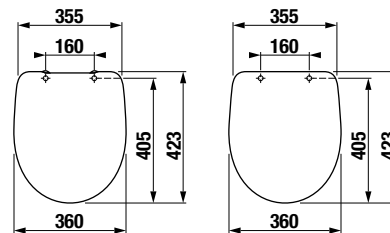

ÚJ

WC ÜLÖKE TETŐVEL ZETA PLUS

H890Z910000631

H890Z930000631

Termék száma	Termékleírás	Ár
H890Z910000631*	WC ülöke tetővel H824Z91, slowclose	44,24 €
H890Z930000631*	WC ülöke slim tetővel H824Z91, slowclose	44,24 €