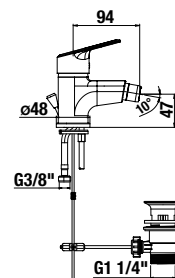

Termék száma	Termékleírás	Ár
H3412E10041171	álló karos bidé csaptelep húzórudas lefolyószelleppel, króm	58,72 €