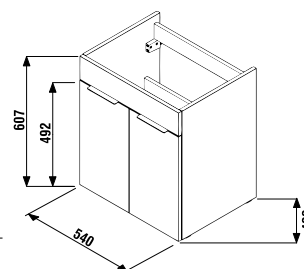

1+1 CSOMAG
szekrény + mosdó
- biztonságos szállítás
- takarékos hely szállítás közben
- könnyű kezelhetőség

KÖZÉPÜLETI TERMÉKEK