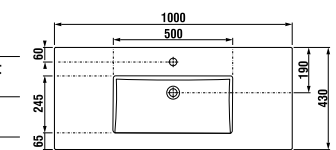

fehér/selyemfényű fehér