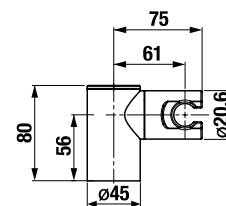

KÉZI-ZUHANY TARTÓ CUBITO-N

Termék száma	Termékleírás	Ár
H3691X00045001	kézi-zuhany tartó, állítható	14,00 €