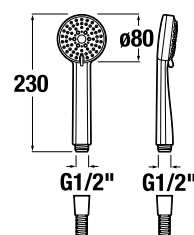

Termék száma	Termékleírás	Ár
H3611R20043311	kézizuhany, átm. 80 mm, 3 különféle funkcióval	12,36 €