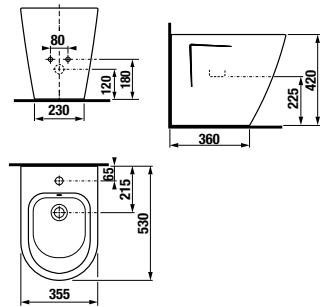

KOMBI WC, ÁLLÓ WC ÉS BIDÉ /

ÚJ

BIDÉ CUBITO STYLE

* Elérhető 2025 2. negyedétől

Termék száma	Termékleírás
H8324210003021*	álló bidé, falhoz illeszkedő (a padlóra szereléshez szükséges szerelőkészlettel együtt)

Ár
fehér

155,60 €

KOMBI WC VÍZSZINTES LEFOLYÓVAL DEEP BY JIKA

Termék száma	Termékleírás	Feltöltés	Belső szerelvényt	Lefolyó	Szerelési szettel	Ár fehér
H8266160002801*	kombi WC, öblítőtartállyal együtt	x	x	x	x	187,04 €
H8266160002811*	kombi WC, öblítőtartállyal együtt	x	x	x	x	187,04 €

* Ez a termék kompatibilis a Roca Multiclean ülökével (A804057021).

Külön megrendelni:	Ár fehér
H8936103000631 duroplast WC ülőke és tető Deep by Jika, levehető, fém zsanér	40,76 €
H8936113000631 duroplast WC ülőke és tető Deep by Jika, levehető, fém zsanér, lecsapódásgátló mechanizmussal, SLOWCLOSE	58,36 €

KOMBI WC FÜGGŐLEGES LEFOLYÓVAL DEEP BY JIKA

Termék száma	Termékleírás	Feltöltés	Belső szerelvényt	Lefolyó	Szerelési szettel	Ár fehér
H8266170002801*	kombi WC, öblítőtartállyal együtt	x	x	x	x	187,04 €
H8266170002811*	kombi WC, öblítőtartállyal együtt	x	x	x	x	187,04 €

* Ez a termék kompatibilis a Roca Multiclean ülökével (A804057021).

Külön megrendelni:	Ár fehér
H8936103000631 duroplast WC ülőke és tető Deep by Jika, levehető, fém zsanér	40,76 €
H8936113000631 duroplast WC ülőke és tető Deep by Jika, levehető, fém zsanér, lecsapódásgátló mechanizmussal, SLOWCLOSE	58,36 €

KÖZÉPÜLETI
TERMÉKEK

GÉPÉSZ
TERMÉKEK