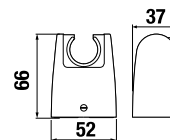

Javasoljuk a Mio és RIO zuhanszettek, tartozékok és szifonok kombinációit.