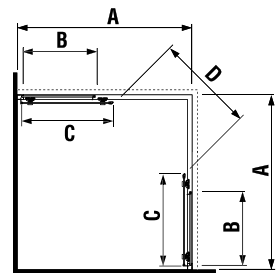

JIKA • perla
GLASS

Az összes zuhanykabinat az üveg belső felületén JIKA perla GLASS felületkezeléssel kínáljuk.