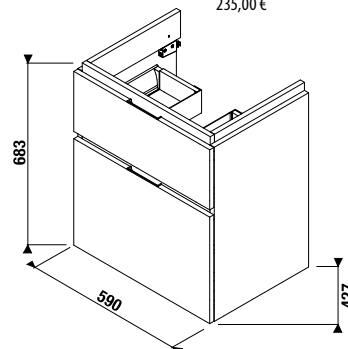

Termék száma	Termékleírás	Színe	
		fehér/front fényes lakk	tölgy
H40J4234025001	alsószekrény az H810423, 60 cm-es mosdóhoz, 2 fiókkal	349,84 €	
H40J4234025191	alsószekrény az H810423, 60 cm-es mosdóhoz, 2 fiókkal		339,28 €

Külön megrendelni:		Ár
H4944010390001	lábak falra szerelt mosdószekrényekhez, króm (1 pár)	9,44 €

Ajánljuk, hogy ezeket az alsószekrényeket a helytakarékos H8942460000001-es Jika szifonnal kombinálja.
MEGJEGYZÉS: Ebben az esetben a sarokszelepek között 200 mm-nek kell lennie

A Jika Perla felületkezelés felára 60,16 €.

Termékszám xxx = színkód (000 fehér, 100 Jika perla).