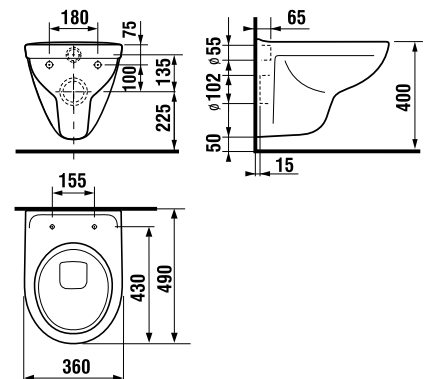

JAVASOLJUK, HOGY KOMBINÁLJA A JIKA FALBAÉPÍTETT TARTÁLYAL

A 139. OLDALON