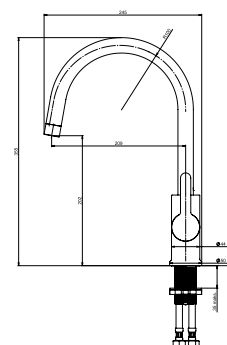

CSAPTELEPEK ÉS ZUHANYKIEGÉSZÍTŐK /

ÚJ

MOSDÓ CSAPTELEP PONTA STYLE

Termék száma	Termékleírás	Ár
H3112H10042201	álló talapzatos lefolyószep csaptelep forgatható kifolyóval hulladék nélkül, áramlási sebesség 5 l/perc, ColdStart, króm	66,04 €
H3112H17162201	álló talapzatos lefolyószep csaptelep forgatható kifolyóval hulladék nélkül, áramlási sebesség 5 l/perc, ColdStart, fekete matt	91,76 €
Külön megrendelni:		Ár
H3747100040001	Mio mosdó szifon, 5/4" – 32 mm, króm, sárgaréz	39,96 €
H3917100040001	Click-clack lefolyószep, 5/4", túlfolyós mosdóhoz, krómozott	19,68 €
H3742F07160001	mosdó szifon Mio Style G5/4" × DN32, ABS, fekete matt	26,08 €
H3702F97161031	mosdó Click-clack lefolyószep 5/4", túlfolyós mosdóhoz, fekete matt	20,44 €
A5251679NB	Roca sarokszep 1/2"×3/8", szögletes, fekete matt, 1 db	20,00 €

ÚJ

MOSDÓ CSAPTELEP PONTA STYLE

Termék száma	Termékleírás	Ár
H3112H60041201	falba építhető mosdó csaptelep, komplett - sárgaréz test + felső szett, áramlás 8 l/perc, króm	82,56 €
H3112H67161201	falba építhető mosdó csaptelep, komplett - sárgaréz test + felső szett, áramlás 8 l/perc, fekete matt	113,80 €
Külön megrendelni:		Ár
H3747100040001	Mio mosdó szifon, 5/4" – 32 mm, króm, sárgaréz	39,96 €
H3917100040001	Click-clack lefolyószep, 5/4", túlfolyós mosdóhoz, krómozott	19,68 €
H3742F07160001	mosdó szifon Mio Style G5/4" × DN32, ABS, fekete matt	26,08 €
H3702F97161031	mosdó Click-clack lefolyószep 5/4", túlfolyós mosdóhoz, fekete matt	20,44 €
A5251679NB	Roca sarokszep 1/2"×3/8", szögletes, fekete matt, 1 db	20,00 €

ÚJ

MOSOGATÓ CSAPTELEP PONTA STYLE