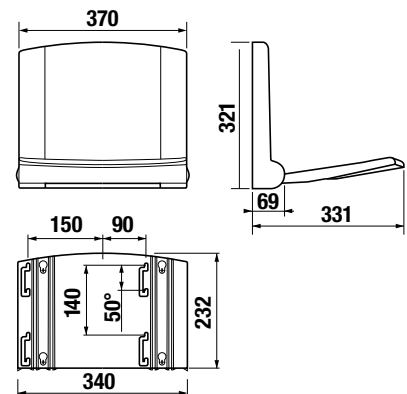

Termék száma	Termékleírás	Ár
V554002C010000	fali zuhanykabin ülőke 370x260 mm, termoplaszt antibakteriális anyag, softclose lehajtható, két magasságban rögzíthető 50 mm különbséggel, fehér	159,32 €