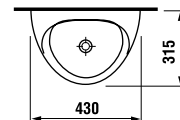

Termék száma	Termékleírás	Ár
H8411010004871	vizelde Domino SENSOR, hálózati tápellátás 24 V DC furattal a szelep számára, szerelési készlet	408,96 €

Külön megrendelni:	Ár
H8907300000001 mosogató szifon mosdók és a DOMINO vizelde részére	9,00 €
H8907320000001 műanyag mosdó és vizelde szifon	5,28 €
H89073900000631 leeresztőszelep H890732 szifonhoz, fém	2,68 €
H8907390000001 leeresztőszelep H890732 szifonhoz, műanyag	2,20 €
H8940780000001 távvezérlés az érzékelő által vezérelt öblítőberendezésekhez	22,76 €
H8950910000001 tápegység maximum 1 vizelde táplálására Golem/Livo ANTIVANDAL, Domino SENSOR 24 V, DC	54,32 €
H8950710000001 tápegység maximum 5 vizelde táplálására Golem/Livo ANTIVANDAL, Domino SENSOR 24 V, DC	59,44 €
H8950720000001 tápegység maximum 9 vizelde táplálására Golem/Livo ANTIVANDAL, Domino SENSOR 24 V, DC	73,40 €

Pótalkatrészek	Termékleírás	Ár
H8411010000001 vizelde Domino, kerámia, a szelep furat	135,20 €	
H8940760000001 infravörös érzékelő Domino, hálózati tápellátás	348,52 €	
H8992100000001 vizelde rögzítő készlet	2,88 €