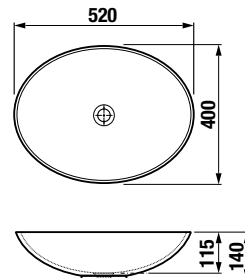

Mosdópultra szerelhető. A Cubito mosdótartólap a 78. oldalon, a Mio-N mosdótartólap a 63. oldalon található. A kivágási sablon a mosdó csomagolásának része.