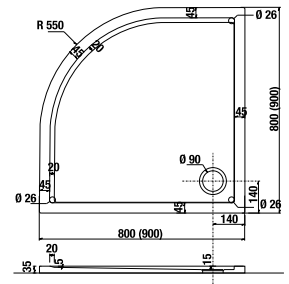

ÜVEGFAL, ZUHANYKABINOK, AJTÓK ÉS ZUHANYTÁLCÁK /

NEGYEDKÖRÍV ALAKÚ PADANA ZUHANYTÁLCA ÖNTÖTT MÁRVÁNYBÓL

made
in UK

made
in EU

Termék száma	Termékleírás	Ár
H213930R100001	negyedkörív alakú zuhanytálca, 800 × 800 mm, radius 550 mm, fehér matt, strukturált textúrával, rozsdamentes acél lefolyófedéllel együtt	156,84 €
H213931R100001	negyedkörív alakú zuhanytálca, 900 × 900 mm, radius 550 mm, fehér matt, strukturált textúrával, rozsdamentes acél lefolyófedéllel együtt	174,24 €

Külön megrendelni:	Ár
H2951270000001 szifon zuhanytálcákhoz, átm. 90 mm, lefolyófedél nélkül	30,12 €

Pótalkatrészek:	Ár
H2919300000001 szifon fedél a Padana zuhanytálcákhoz pala textúrával, polírozott rozsdamentes acél	ár megadandó

Termék száma	Termékleírás	Ár
H2119330000001	negyedkör alakú zuhanytálca, 900 × 900 mm, radius 550 mm, öntött márvány	225,24 €

Külön megrendelni:	Ár
VS34051C000000 szifon zuhanytálcákhoz, Ø 90 mm, magasság=80 mm, DN40/50, króm	14,64 €
VS34051C560000 szifon zuhanytálcákhoz, Ø 90 mm, magasság=80 mm, DN40/50, fekete matt	27,48 €
H8991030000001 dilatációs szalag, zuhanytálca és afal között, 290 × 50 mm	10,12 €

A Padana zuhanytálcák alkalmasak padlószintre történő beépítéshez.

BLACK

PÓTALKATRÉSZEK

Termék száma	Termékleírás	Ár
VS34051C000000	szifon zuhanytálcákhoz, Ø 90 mm, magasság=80 mm, DN40/50, króm	14,64 €
VS34051C560000	szifon zuhanytálcákhoz, Ø 90 mm, magasság=80 mm, DN40/50, fekete matt	27,48 €
H2951270000001	szifon zuhanytálcákhoz, átm. 90 mm, lefolyófedél nélkül	30,12 €