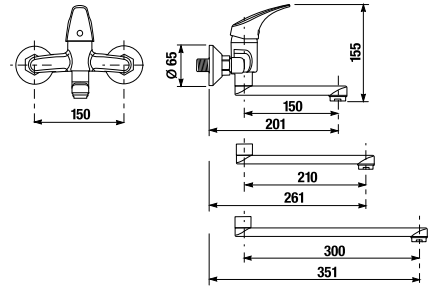

Termék száma	Termékleírás	Ár
H3111N70042201	egykaros fali mosdó csaptelep, 150 mm kifolyócsővel, króm	40,72 €
H3111N70042301	egykaros fali mosdó csaptelep, 210 mm kifolyócsővel, króm	40,72 €
H3111N70042401	egykaros fali mosdó csaptelep, 300 mm kifolyócsővel, króm	49,68 €
Külön megrendelni:		Ár
H3917100040001	Click-clack lefolyószelep, 5/4", túlfolyós mosdóhoz, krómozott	19,68 €