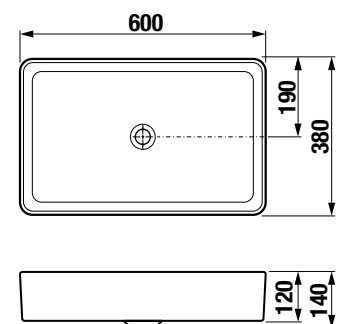

Termék száma	Termékleírás	Ár fehér 000	Ár fekete matt 716	Ár fehér matt 757
H818427xxx1121	téglalap alakú mosdótál, 600×380×140, túlfolyó nélkül (a kerámia fedővel ellátott lefolyószelep a csomag részé).	165,68 €	223,64 €	223,64 €

Külön megrendelni:	Ár
H3742F07160001 mosdó szifon Mio Style G5/4" × DN32, ABS, fekete matt	26,08 €
H3747100040001 Mio mosdó szifon, 5/4" – 32 mm, króm, sárgaréz	39,96 €
H3747300040001 mosdó szifon, 5/4" – 32 mm, króm, sárgaréz	53,64 €

A túlfolyó nélküli mosdótálakhoz csak mindig nyitott lefolyószelepet használjon.

Ajánljuk, hogy a Cubito-N, Mio-N, Mio Style vagy Cube mosdócsaptelepekkel kombinálja. Mosdópultra szerelhető. A Cubito mosdótartólap a 78. oldalon, a Mio-N mosdótartólap a 63. oldalon található. A kivágási sablon a mosdó csomagolásának része.