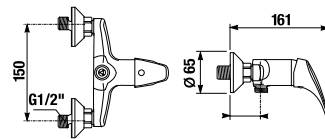

CSAPTELEPEK ÉS ZUHANYKIEGÉSZÍTŐK /

EGYKAROS ZUHANY CSAPTELEP TALAS

Termék száma	Termékleírás	Ár
H3311N70044001	egykaros zuhany csaptelep, zuhanyzószet nélkül, 150 mm vízkiállásra, króm	31,64 €

EGYKAROS KÁD-ZUHANY CSAPTELEP TALAS

Termék száma	Termékleírás	Ár
H3211N70044001	egykaros kád-zuhany csaptelep, zuhanyzószet nélkül, 150 mm vízkiállásra, króm	38,00 €

EGYKAROS BIDÉ CSAPTELEP TALAS

Termék száma	Termékleírás	Ár
H3411N10041111	egykaros bidé csaptelep, húzórudas lefolyószelleppel, króm	33,96 €

TARTOZÉKOK /

HELYTAKARÉKOS MOSDÓ SZIFON MIO

Termék száma	Termékleírás	Ár
H8942460000001	helytakarékos szifon, sarokszelep távolság 200 mm, DN40	19,96 €

MŰANYAG MOSDÓ SZIFON

Termék száma	Termékleírás	Ár
H8907320000001	műanyag mosdó és szifon	5,28 €

MOSDÓ SZIFON

Termék száma	Termékleírás	Ár
H3747100040001	Mio mosdó szifon, 5/4" – 32 mm, króm, sárgaréz	39,96 €

Javasoljuk a RIO tartozékok kombinációt.