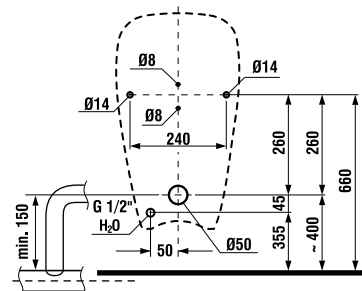

Termék száma	Termékleírás	Ár
H8430700004891	Golem ANTIVANDAL leszívó-rendszerű vizelde radar vezérléssel, szárazelem tápfeszültséggel, belső vízbevezetéssel	505,32 €

A termék radar elektronikát tartalmaz az összeszerelő tálcán - csatlakozás 6 V-ra, elektromágneses szelep, összekötő tömlő, sarokszelep szűrővel és visszacsapó szeleppel, vízvezető szelep tömítéssel, szifon, szerelőkészlet, szárazelem-tok, 4 db AA alkáli 1,5 V-os, 2700 mAh-s elemmel, szerelési sablon. A szárazelem élettartama - 1 év (még a közterületeken történő elhelyezés esetén is).

Külön megrendelni:	Ár
H8910620000001 Golem vizelde szűrő	6,84 €
H8940770000001 távvezérlés az érzékelő által vezérelt öblítőberendezésekhez	16,00 €

A TÁVIRÁNYÍTÓ MINDIG SZÜKSÉGES KÜLÖN RENDELÉS.

Pótalkatrészek	Termékleírás	Ár
H8430700000001	leszívó-rendszerű vizelde Golem ANTIVANDAL, kerámia, belső vízbevezetéssel	137,12 €
H8910600000002	Golem ANTIVANDAL radar szenzor, szárazelemmel	426,08 €
H8903490008901	rögzítő készlet Livo fehér fedősapkával	2,92 €
H8903490008911	rögzítő készlet Livo króm fedősapkával	4,60 €
H8920030000001	szifon, vízszintes lefolyó	26,32 €
VS31410C0000000	vizelde szifon 0,5-4 l öblítési mennyiséghez, lefolyóval hátrafelé	11,00 €

Az elemtartó doboz a kerámia alsó részére van rögzítve. A szárazelem élettartama - 1 év (még a közterületeken történő elhelyezés esetén is).

JAVASOLJUK MEGFELELŐ VIZELDE MODULLAL KOMBINÁLNI

A 139. OLDALON

1. 1 - víz-bevezetés
2. 2 - elektromágneses szelep
3. 3 - kerámia piszoár
4. 4 - elektronika radaros érzékelővel szárazelem tápfeszültséggel
5. 5 - szifon
6. 6 - lefolyó csövetek Ø 50 mm
7. 7 - bekötő csövek
8. 8 - szárazelem-tok
9. 9 - sarokszelep

H891062