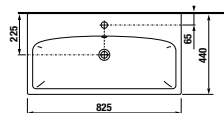

ALSÓSZEKRÉNY MOSDÓVAL / SZEREGZET PURE /

ALSÓSZEKRÉNY MOSDÓVAL PURE 80 CM

Termék száma	Termékleírás	Színe	
		fényes fehér	fekete matt
H40B2344025002	szekrény 2 fiókkal és 80 cm mosdóval EGYÜTT	521,84 €	
H40B2344023532	szekrény 2 fiókkal és 80 cm mosdóval EGYÜTT		521,84 €

Külön megrendelni:	Ár
H8907320000001 műanyag mosdó és szifon	5,28 €
H3747300040001 Cubito mosdó szifon, 5/4" – 32 mm, króm, sárgaréz	53,64 €
H3747100040001 Mio mosdó szifon, 5/4" – 32 mm, króm, sárgaréz	39,96 €
H3917100040001 Click-clack lefolyószelep, 5/4", túlfolyós mosdóhoz, krómozott	19,68 €
H3742F07160001 mosdó szifon G5/4" × DN32, ABS, fekete matt	26,08 €
H3702F97161031 mosdó lefolyószelep Click-Clack 5/4", fekete matt	20,44 €

ALSÓSZEKRÉNY MOSDÓVAL PURE 100 CM

Termék száma	Termékleírás	Színe	
		fényes fehér	fekete matt
H40B2364025002	szekrény 2 fiókkal és 100 cm mosdóval EGYÜTT	606,92 €	
H40B2364023532	szekrény 2 fiókkal és 100 cm mosdóval EGYÜTT		606,92 €

Külön megrendelni:	Ár
H8907320000001 műanyag mosdó és szifon	5,28 €
H3747300040001 Cubito mosdó szifon, 5/4" – 32 mm, króm, sárgaréz	53,64 €
H3747100040001 Mio mosdó szifon, 5/4" – 32 mm, króm, sárgaréz	39,96 €
H3917100040001 Click-clack lefolyószelep, 5/4", túlfolyós mosdóhoz, krómozott	19,68 €
H3742F07160001 mosdó szifon G5/4" × DN32, ABS, fekete matt	26,08 €
H3702F97161031 mosdó lefolyószelep Click-Clack 5/4", fekete matt	20,44 €