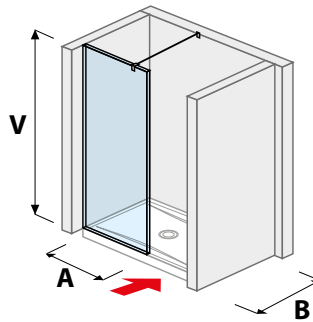

- átlátszó üveg
- arctic decor üveg

LYRA PLUS forgócsapos

80 × 190 cm
90 × 190 cm

- átlátszó üveg
- arctic decor üveg

LYRA PLUS kettős zuhanyajtó

80 × 190 cm
90 × 190 cm

- átlátszó üveg
- arctic decor üveg

LYRA PLUS összehajtható aj

80 × 195 cm
90 × 195 cm
100 × 195 cm

- átlátszó üveg
- arctic decor üveg

ÁTTEKINTÉS / ÜVEGFAL / AZ ELRENDEZÉS SZERINT /

ÜVEGFAL KERET NÉLKÜLI / WALK IN

üvegfal PURE rögzített 120, 130, 140 cm

A	B	V
120 cm	80/90 cm	200 cm
130 cm	80/90 cm	200 cm
140 cm	80/90 cm	200 cm

üvegfal PURE oldalfalhoz rögzített 70, 80 cm

A	B	V
70 cm	80/90 cm	200 cm
80 cm	80/90 cm	200 cm

üvegfal PURE oldalfalhoz rögzített 90, 100, 120, 130, 140 cm

A	B	V
90 cm	90 cm	200 cm
100 cm	80 cm	200 cm
120 cm	80/90 cm	200 cm
130 cm	80/90 cm	200 cm
140 cm	80/90 cm	200 cm

üvegfal PURE „L” 120 x 80 cm | 120, 140 x 90 cm

A	B	V
120 cm	80/90 cm	200 cm
140 cm	90 cm	200 cm

üvegfal PURE rövid üvegfalal 70, 80 cm

A	B	V
70 cm	80/90 cm	200 cm
80 cm	80/90 cm	200 cm

üvegfal PURE rövid üvegfalal 120, 130, 140 cm