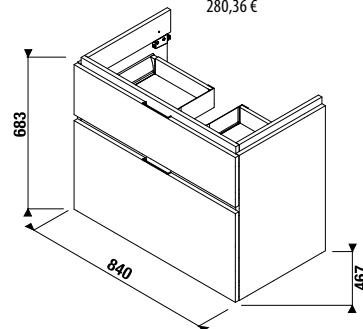

Termék száma	Termékleírás	Színe	
		fehér/front fényes lakk	tölgy
H40J4264025001	alsószekrény az H810426, 85 cm-es mosdóhoz, 2 fiókkal	417,92 €	
H40J4264025191	alsószekrény az H810426, 85 cm-es mosdóhoz, 2 fiókkal		389,68 €

Külön megrendelni:	Ár
H4944010390001 lábak falra szerelt mosdószekrényekhez, króm (1 pár)	9,44 €

Ajánljuk, hogy ezeket az alsószekrényeket a helytakarékos H8942460000001-es Jika szifonnal kombinálja.
MEGJEGYZÉS: Ebben az esetben a sarokszélepek között 200 mm-nek kell lennie

A Jika Perla felületkezelés felára 60,16 €.

Termékszám xxx = színkód (000 fehér, 100 Jika perla).