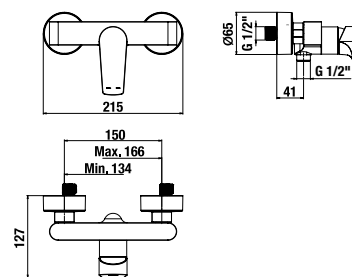

A szappantartó partikus tárolóhely lehet a zuhanyzójában. Kizárólag a Cubito N és Rio zuhany csaptelepre illeszthető.

A műanyag polc praktikus a legfontosabb dolgok zuhany csaptelep feletti tárolására.

FALBA ÉPÍTHETŐ ZUHANY CSAPTELEP, ZUHANSZETT NÉLKÜL CUBITO-N