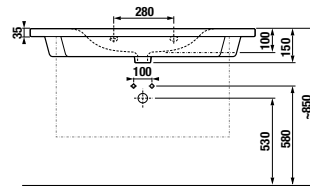

MOSDÓK / SOROZAT MIO-N /

MOSDÓ MIO-N 100 CM

JIKA • perla **BLACK**

Termék száma	Termékleírás	yyy: 104	Ár	
			fehér 000	fekete matt 716* ÚJ
H814713xxx1041	mosdó 100 cm**	x	295,32 €	398,68 €

* Elérhető 2025 2. negyedévtől

**a csomagolás kiegyenlítő anyagot is tartalmaz

Külön megrendelni:	Ár
H8903490000001 szerelő szett mosdókhoz	2,32 €
H8942460000001 helytakarékos szifon, sarokszelep távolság 200 mm, DN40	19,96 €
H3741R00040001 mosdó szifon G 5/4" × DN32, ABS, króm	18,76 €
H3747100040001 Mio mosdó szifon, 5/4" – 32 mm, króm, sárgaréz	39,96 €
H3917100040001 Click-clack lefolyószelep, 5/4", túlfolyós mosdóhoz, krómozott	19,68 €
H3742F07160001 mosdó szifon G5/4" × DN32, ABS, fekete matt	26,08 €
H3702F97161031 mosdó lefolyószelep Click-Clack 5/4", fekete matt	20,44 €

ALSÓSZEKRÉNY BÚTOROS MOSDÓ SZÁMÁRA MIO-N 100 CM

Termék száma	Termékleírás	Színe	
		fehér/front fényes lakk	kőris
H40J7174015001	alsószekrény az H814713, 100×45 cm-es mosdóhoz, 2 fiókkal	342,76 €	
H40J7174013421	alsószekrény az H814713, 100×45 cm-es mosdóhoz, 2 fiókkal		309,96 €
Külön megrendelni:		Ár	
H4944021760001	Cube lábak, krómozott, 1 pár, 240 mm		18,60 €

Ajánljuk, hogy ezeket az alsószekrényeket a helytakarékos H8942460000001-es Jika szifonnal kombinálja.
MEGJEGYZÉS: Ebben az esetben a sarokszelepek között 200 mm-nek kell lennie