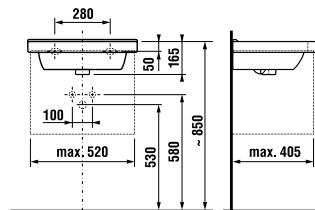

MOSDÓ CUBITO 55 CM

Termék száma	Termékleírás	yyy: 104 109		Ár fehér
H810422xxx1041	mosdó 55 cm	x		83,60 €
H8104220001091	mosdó 55 cm		x	83,60 €
H8199510000281	szifontakaró szerelő készlettel (Term. sz.: H8900150000001)			84,40 €