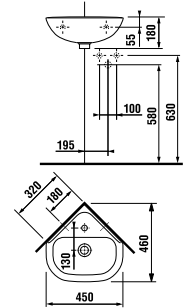

Termék száma	Termékleírás	yyy: 104	Ár
H816612000yyy1	sarok kézmosó 45 cm	x	58,72 €

Külön megrendelni:	Ár
H3747100040001 Mio mosdó szifon, 5/4" – 32 mm, króm, sárgaréz	39,96 €
H3917100040001 Click-clack lefolyószelep, 5/4", túlfolyós mosdóhoz, krómzott	19,68 €
H3742F07160001 mosdó szifon Mio Style G5/4" × DN32, ABS, fekete matt	26,08 €
H3702F97161031 mosdó lefolyószelep Mio Style Click-Clack, fekete matt	20,44 €
H8903490000001 szerelő szett mosdókhoz	2,32 €

ÚJ