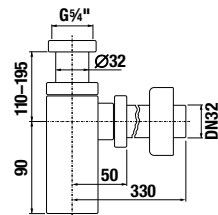

Termék száma	Termékleírás	Ár
H3747300040001	Cubito mosdó szifon, 5/4"-32 mm, króm, réz	53,64 €