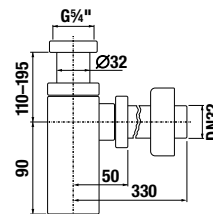

MOSDÓ SZIFON

Termék száma	Termékleírás	Ár
H3747100040001	Mio mosdó szifon, 5/4" – 32 mm, króm, sárgaréz	39,96 €

TARTOZÉKOK /

MOSDÓ SZIFON

Termék száma	Termékleírás	Ár
H3747300040001	Cubito mosdó szifon, 5/4"-32 mm, króm, réz	53,64 €