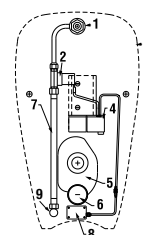

JAVASOLJUK MEGFELELŐ VIZELDE MODULLAL KOMBINÁLNI

A 139. OLDALON

1. 1 - víz-bevezetés
2. 2 - elektromágneses szelep
3. 3 - kerámia piszoár
4. 4 - elektronika radaros érzékelővel szárazelem tápfeszültséggel
5. 5 - szifon
6. 6 - lefolyó csövetek Ø 50 mm
7. 7 - bekötő csövek
8. 8 - szárazelem-tok
9. 9 - sarokszelep

H891062