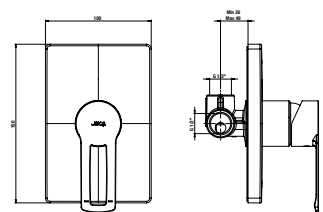

Termék száma	Termékleírás	Ár
H3314260040001	falba építhető egykaros zuhany csaptelep, króm, teljes, sárgaréz testtel együtt	76,20 €

Külön megrendelni:	Ár	
H3651X00043621	zuhanszett (kézizuhany, átm. 130mm, 4 különböző funkció, kézizuhany tartó, gégecső 1.7m)	57,24 €
H3651X00043631	zuhanszett (kézizuhany, átm. 130x130 mm, 4 különböző funkció, kézizuhany tartó, gégecső 1.7m)	57,24 €
H3651X00044721	zuhanszett (kézizuhany, átm. 130mm, 4 különböző funkció, zuhanytartó rúd, krómozott szappantartó, gégecső 1.7m)	78,80 €
H3651X00044731	zuhanszett (kézizuhany, átm. 130x130 mm, 4 különböző funkció, zuhanytartó rúd, krómozott szappantartó, gégecső 1.7m)	78,80 €