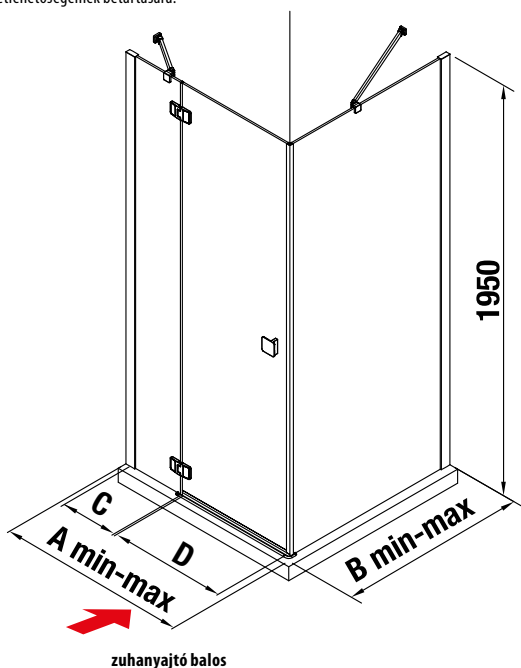

FIGYELEM-ZUHANYAJTÓK ÉS FIX FALAK KOMBINÁCIÓJA

Mindig ellenőrizni kell azon „tálca bépítési méreteit” amelyre a zuhansarkot telepíteni kívánjuk. Az A/B közép méretek határozzák meg a falprofil középpontját. Ügyeljen a ZUHANSAROK meghatározott min-max. méretlehetőségeinek betartására!