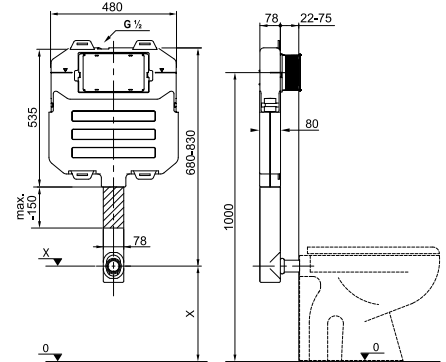

FALBA ÉPÍTETT MODULOK / 9 CM MÉLYSÉGGEL /

BASIC TANK SYSTEM COMPACT FALBA ÉPÍTETT MODUL, ÁLLÓ WC-HEZ

Termék száma	Termékleírás	Ár
H894650000001	BASIC TANK SYSTEM COMPACT falbaépített modul, álló WC-hez - mélység 8 cm - falra rögzítés és körbefalazás szükséges - a keret alkalmas álló WC-khez is - csökkentett mélység, megtartva a tartály térfogatát - párákicsapódás ellen szigetelt tartály - egyszerű falra szerelés - csendes töltőszelap - egy vagy kettős nyomógombhoz (külön kell rendelni) - cserélhető nyomólapok - öblítési mennyiség opciók: 2/4 l, 3/4,5 l vagy 3/6 l - hőszigetelt csőidomok, párákicsapódás ellen szigetelt modul és csővezeték	114,80 €

Megjegyzés: A rejtett öblítő modul gyári beállítása 3/6 l.

BASIC WC SYSTEM COMPACT FALBA ÉPÍTETT MODUL, FALI WC-HEZ

Termék száma	Termékleírás	Ár
H8946510000001	BASIC WC SYSTEM COMPACT, falbaépített modul, fali WC-hez - mélység 8 cm, - falra rögzítés és körbefalazás szükséges, - egyszerű falra szerelés - párákicsapódás ellen szigetelt tartály - a keret alkalmas befalazáshoz - csendes töltőszelap - egy vagy kettős nyomógombhoz (külön kell rendelni) - cserélhető nyomólapok - öblítési mennyiség opciók: 2/4 l, 3/4,5 l vagy 3/6 l - hőszigetelt csőidomok, párákicsapódás ellen szigetelt modul és csővezeték - a keret terhelési maximuma 400 kg - 90/110 lefolyóívvél	159,56 €

Külön megrendelni:	Ár	
VS58913C000000	egyes csatlakozó a WC modulhoz	18,48 €

Megjegyzés: A rejtett öblítő modul gyári beállítása 3/6 l.

WC SYSTEM COMPACT FALBA ÉPÍTETT MODUL, FALI WC-HEZ