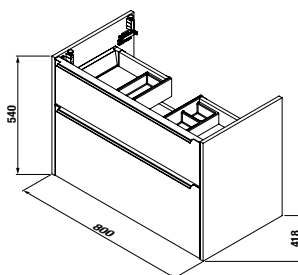

ALSÓSZEKRÉNY MOSDÓVAL / SZEREGZET PURE /

ALSÓSZEKRÉNY MOSDÓVAL PURE 80 CM

Termék száma	Termékleírás	Színe	
		fényes fehér	fekete matt
H40B2344025002	szekrény 2 fiókkal és 80 cm mosdóval EGYÜTT	521,84 €	
H40B2344023532	szekrény 2 fiókkal és 80 cm mosdóval EGYÜTT		521,84 €

Külön megrendelni:	Ár
H8907320000001 műanyag mosdó és szifon	5,28 €
H3747300040001 Cubito mosdó szifon, 5/4" – 32 mm, króm, sárgaréz	53,64 €
H3747100040001 Mio mosdó szifon, 5/4" – 32 mm, króm, sárgaréz	39,96 €
H3917100040001 Click-clack lefolyószelep, 5/4", túlfolyós mosdóhoz, krómozott	19,68 €
H3742F07160001 mosdó szifon G5/4" × DN32, ABS, fekete matt	26,08 €
H3702F97161031 mosdó lefolyószelep Click-Clack 5/4", fekete matt	20,44 €

ALSÓSZEKRÉNY MOSDÓVAL PURE 100 CM

Termék száma	Termékleírás	Színe	
		fényes fehér	fekete matt
H40B2364025002	szekrény 2 fiókkal és 100 cm mosdóval EGYÜTT	606,92 €	
H40B2364023532	szekrény 2 fiókkal és 100 cm mosdóval EGYÜTT		606,92 €

Külön megrendelni:	Ár
H8907320000001 műanyag mosdó és szifon	5,28 €
H3747300040001 Cubito mosdó szifon, 5/4" – 32 mm, króm, sárgaréz	53,64 €
H3747100040001 Mio mosdó szifon, 5/4" – 32 mm, króm, sárgaréz	39,96 €
H3917100040001 Click-clack lefolyószelep, 5/4", túlfolyós mosdóhoz, krómozott	19,68 €
H3742F07160001 mosdó szifon G5/4" × DN32, ABS, fekete matt	26,08 €
H3702F97161031 mosdó lefolyószelep Click-Clack 5/4", fekete matt	20,44 €