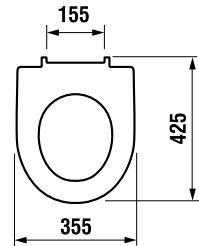

TARTOZÉKOK A KOMBI-WC-HEZ LYRA PLUS (H826384, H826386, H826387)

Termék száma	Termékleírás	Feltöltés 	Belső szerelvényrel	Lefolyó 	Ár
H8243860000001*	WC kagyló			x	88,36 €
H8243840000001*	WC kagyló			x	88,36 €
H8243870000001	WC kagyló			x	88,36 €
H8277220000001	WC tartály	x			67,88 €
H8277220002411	WC tartály	x	x		87,92 €
H8277230000001	WC tartály		x		67,88 €
H8277230002421	WC tartály		x	x	87,92 €
H8903730000001	töltőszelvény, műanyag bevezető csonek 1/2", oldalsó vízbevezetés, pótalkatrész	x			7,48 €
H8903750000001	töltőszelvény, műanyag bevezető csonek 1/2", alsó vízbevezetés, pótalkatrész	x			7,28 €
H8903760000001	D8D öblítőszelvény nyomógombbal				10,96 €

* Ez a termék kompatibilis a Roca Multiclean ülőkével (A80405200H, A804052001 vagy A804057001).