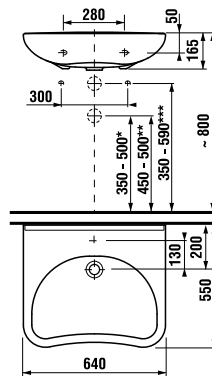

Kombinálya H893905 rejtett mosdósifont a H893906 (műanyag) mosdóbekötővel vagy a H893907 mosdóbekötővel (fém).

* H8939050000001+ H8939060000001 - rejtett szifonhoz (műanyag)

** H8939050000001+ H8939070000001 - rejtett szifonhoz (króm)

*** H8942460000001 - helytakarékos szifonhoz