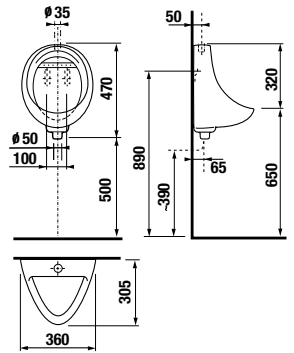

VIZELDÉK /

VIZELDE KORINT KÜLSŐ VÍZBEVEZETÉSHEZ

Termék száma	Termékleírás	Ár
H8441000004401	vizeldé KORINT szifonnal (term. sz.: H8944000000001)	77,72 €

Külön megrendelni:	Ár
H8992100000001 vizeldé rögzítő készlet	2,88 €

GOLEM ÉS LIVO VIZELDÉK CSATLAKOZÓ SZETTJE BELSŐ VÍZBEVEZETÉSHEZ

AJÁNLOTT VÍZBEVEZETŐ SZERELVÉNYEK A GOLEM H843061, LIVO H840201 ÉS A KORINT H844100

Külön megrendelni:	Ár
H894804 szett (fedél, csövecske) időzítővel	100,92 €
H894809 gumi tömítés vizeldékhez	1,00 €
H892003 szifon, vízszintes/függőleges lefolyó*	26,32 €

* illeszhető a Golem és Livo vizeldékhez

Külön megrendelni:	Ár
H894805 1/2" – 1/2" könyök	5,72 €
H894809 gumi tömítés vizeldékhez	1,00 €
H894810 csövecske d = 14 mm	10,48 €
H894811 fedősapka	5,04 €
H892003 szifon, vízszintes/függőleges lefolyó*	26,32 €

Külön megrendelni:	Ár
H894803 sarokszelep	7,72 €
H894809 gumi tömítés vizeldékhez	1,00 €
H894810 csövecske d = 14 mm	10,48 €
H894811 fedősapka	5,04 €
H892003 szifon, vízszintes/függőleges lefolyó*	26,32 €