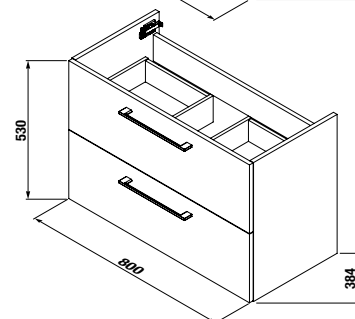

Termék száma	Termékleírás	yyy: 104	Ár
H8105140001041	mosdó 81,5 cm	x	94,16 €

Termék száma	Termékleírás	fehér/front fényes lakk
H40J5242005001	alsósze krény az 81,5 cm H810514, 81,5 cm-es mosdóhoz, 2 ajtóval	156,72 €
H40J5244025001	alsósze krény az 81,5 cm H810514, 81,5 cm-es mosdóhoz, 2 fiókkal	222,64 €

Külön megrendelni:	Ár
H8903490000001 szerelő szett mosdókhoz	2,32 €
H3747100040001 Mio mosdó szifon, 5/4" – 32 mm, króm, sárgaréz	39,96 €
H3917100040001 Click-clack lefolyószelep, 5/4", túlfolyós mosdóhoz, krómozott	19,68 €
H3742F07160001 mosdó szifon G5/4" × DN32, ABS, fekete matt	26,08 €
H3702F97161031 mosdó lefolyószelep Click-Clack 5/4", fekete matt	20,44 €