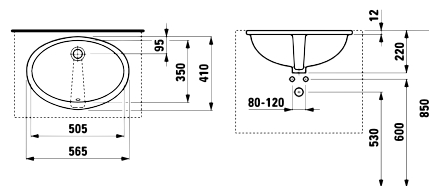

Termék száma	Termékleírás	Ár fehér
H8112910000201	Lipsy 56,5 cm alulról beépíthető mosdó, csiszolt (logo nélkül, PROFILINE árszint)	144,44 €