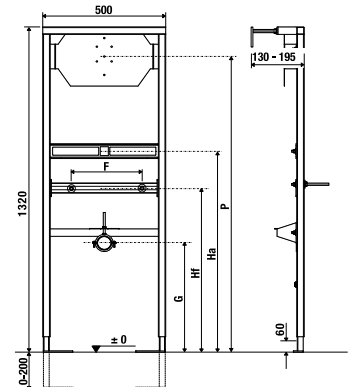

FALBA ÉPÍTETT MODULOK /

FALI MODUL VIZELDÉHEZ

Termék száma	Termékleírás	Ár
H8936010000001	URINAL SYSTEM modul vizeldéhez - fal elé szereléshez, vagy falra szereléshez megfelelő design - fokozatmentesen állítható láb 0-200 mm-ig - modul magassága 1320 mm - stabil szerkezet, terhelhetőség 130 kg - lefolyócső átmérő DM 50 mm - komplett szerelési készlet	199,64 €

Külön megrendelni:	Ár	
H8948280000001	automatikus öblítőrendszer infra érzékelővel (részletlesen lásd a 174. oldalon)	209,88 €

A vizelde modul beállításához kövesse a vizelde műszaki információkat.