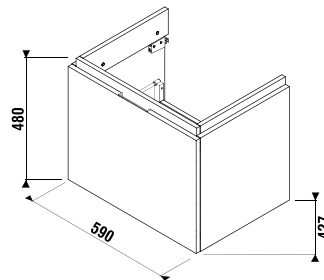

MAGIC **FIX** JIKA • perla

ALSÓSZEKRENY BÚTOROS MOSDÓ SZÁMÁRA CUBITO 60 CM

fehér/front fényes lakk

tölgy

Termék száma	Termékleírás	Színe	
		fehér/front fényes lakk	tölgy
H40J4233015001	alsószekrény az H810423, 60 cm-es mosdóhoz, 1 fiókkal	274,84 €	
H40J4233015191	alsószekrény az H810423, 60 cm-es mosdóhoz, 1 fiókkal		235,00 €