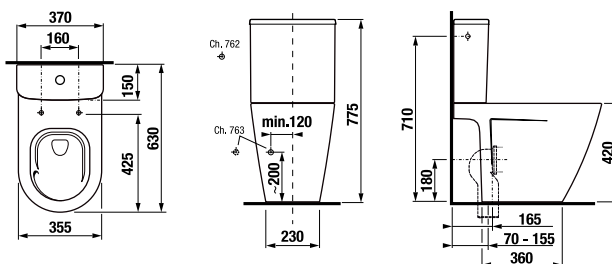

Termék száma	Termékleírás	Feltöltés	Belső szerelvényt	Lefolyó	Szerelési szettel	Ár fehér
*H824422xxx0001**	Kombi WC, a tartály illeszkedik a falhoz, Vario lefolyó, Vortex/rimless, öblítés 4,5/3l és 4/2l (tartállyal együtt ajánlott H829422 a H829423)			x	x	114,00 €
H829422xxx7621**	kerámia tartály kombi WC-hez, oldalsó vízvezetés, kettős öblítés 4,5/3l és 4/2l	x	x		x	51,36 €
H829423xxx7631**	kerámia tartály kombi WC-hez, alsó vízvezetés, kettős öblítés 4,5/3l	x	x		x	51,36 €

* Ez a termék kompatibilis a Roca Multiclean ülökével (A 80405200H, A 804052001 vagy A 804057001).

Külön megrendelni:	Ár fehér
H8904220000631** duroplast WC ülőke tetővel Cubito Style, lecsapódásgátló mechanizmussal SLOWCLOSE, levehető, fém zsanér	51,96 €