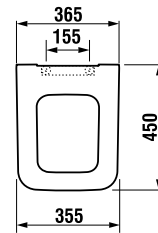

FALI WC ÉS BIDÉ /

ÚJ

FALI WC PURE RIMLESS

JIKA•perla

Termék száma	Termékleírás	Ár fehér
H820424xxx001	Fali WC öblítőperem nélkül, mély öblítés 4,5/3l (Easy fit rögzítőkészlettel együtt)	211,60 €

Külön megrendelni:	Ár
H8934213000631 WC ülőke tetővel, duroplast, gyors rögzítő rendszer, rozsdamentes acél zsanérok	51,44 €
H8934223000631 WC ülőke tetővel, duroplast, gyors rögzítő rendszer, rozsdamentes acél zsanérok, lecsapódásgátló mechanizmussal	73,88 €
H8929920000001 Laufen szerelő szalag	12,56 €
H8926950000001 Laufen zajszigetelő-kiegyenlítő betét	24,32 €
H8946140000001 Laufen kiegyenlítő massa	12,60 €

Pótalkatrészek:	Termékleírás	Ár
H8928380000001	Jika Easy fit fali rögzítő rendszer	26,24 €

A falba épített modulban az öblítőszelap beállításának helyes értéke 4,5/3 liter.

JAVASOLJUK, HOGY
KOMBINÁLJA A JIKA
FALBAÉPÍTETT TARTÁLYAL

A 139.
OLDALON

WC ÜLŐKE TETŐVEL PURE

Termék száma	Termékleírás	Ár fehér
H8934213000631	WC ülőke tetővel, duroplast, gyors rögzítő rendszer, rozsdamentes acél zsanérok	51,44 €
H8934223000631	WC ülőke tetővel, duroplast, gyors rögzítő rendszer, rozsdamentes acél zsanérok, lecsapódásgátló mechanizmussal	73,88 €

Pótalkatrészek:	Termékleírás	Ár
H8914220000631	gyorsan rögzíthető acél zsanérok az ülőkehez és a tetőhöz Pure H893421/H893422	12,60 €
H8914250000001	puffer a Pure H893421/H893422 ülőkehez	3,92 €

ÚJ

FALI WC DEEP BY JIKA VORTEX

Termék száma	Termékleírás	Ár fehér
H8206180000001*	Fali WC rimless/Vortex, mélyöblítés 4,5/3l (Easyfit szerelőkészlettel együtt)	159,60 €