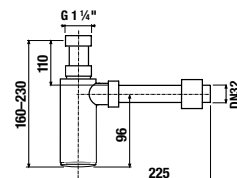

MOSDÓ SZIFON RIO

Termék száma	Termékleírás	Ár
H3741R00040001	mosdó szifon G 5/4" x DN32, ABS, króm	18,76 €

MOSDÓ SZIFON MIO STYLE

Termék száma	Termékleírás	Ár
H3742F07160001	mosdó szifon Mio Style G 5/4" x DN32, ABS, fekete matt	26,08 €