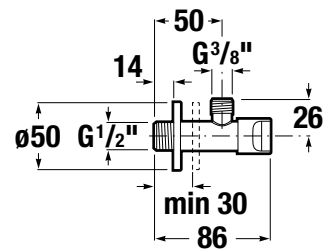

CSAPTELEPEK ÉS ZUHANYKIEGÉSZÍTŐK /

ÚJ

SAROKSZELEP RIO

Termék száma	Termékleírás	Ár
H3721R00040001	sarokszelep, kerámia betéttel, 1/2"×3/8", króm	7,72 €
H3721R00040101	sarokszelep, kerámia betéttel, 1/2"×1/2", króm	7,72 €

GÉPÉSZ
TERMÉKEK