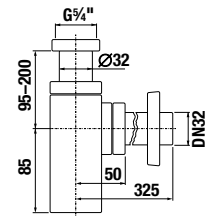

Termék száma	Termékleírás	Ár
H3747100040001	Mio mosdó szifon, 5/4" – 32 mm, króm, sárgaréz	39,96 €