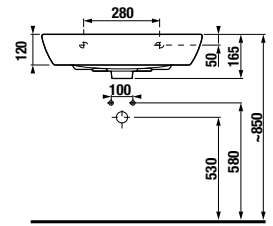

Termék száma	Termékleírás	yyy: 104		Ár fehér
H810368000yyy1	mosdó 60 cm		x	51,52 €
H810368000yyy1	mosdó 60 cm	x		51,52 €
WQ8195640000F1	Fayans szifontakaró H810366, H810367, H810368 mosdó (beépítőkészlettel együtt)			53,08 €

Külön megrendelni:		Ár
H3747100040001	mosdó szifon Mio, 5/4"-32 mm, króm, réz	39,96 €
H3917100040001	Click-clack lefolyószelep, 5/4", túlfolyós mosdóhoz, krómozott	19,68 €
H3742F07160001	mosdó szifon Mio Style G5/4" × DN32, ABS, fekete matt	26,08 €
H3702F97161031	mosdó lefolyószelep Mio Style Click-Clack, fekete matt	20,44 €
H8903490000001	szereelő szett mosdókhoz	2,32 €