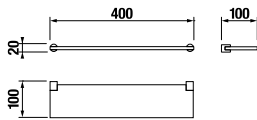

AKASZTÓ BASIC

Termék száma	Termékleírás	Ár
H3813A30040001	akasztó, krómozott	6,08 €

ÜVEG POLC, 40 CM BASIC

Termék száma	Termékleírás	Ár
H3853A10040001	üveg polc, 40 cm, matt üveg	18,36 €

ÜVEG POLC, 57 CM BASIC