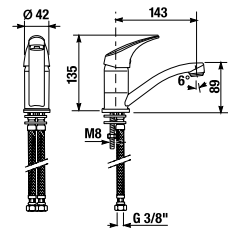

Termék száma	Termékleírás	Ár
H3511N10042201	mosogató csaptelep, álló, 143 mm-es kifolyócsővel, króm	29,20 €