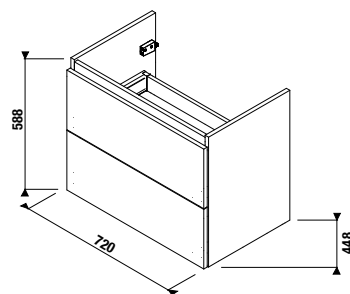

ALSÓSZEKRÉNY BÚTOROS MOSDÓ SZÁMÁRA MIO-N 75 CM

fehér/front fényes lakk

kőris

fehér/front fényes lakk

kőris

kőris

fehér/front fényes lakk

kőris