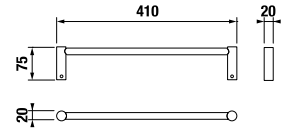

TÖRÖLKÖZŐTARTÓ, 40 CM BASIC

Termék száma	Termékleírás	Ár
H3813A10040001	törölközőtartó, 40 cm, krómozott	26,08 €