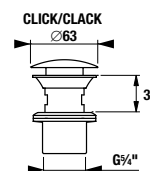

Termék száma	Termékleírás	Ár
H3917100040001	Click-clack lefolyószelep, 5/4", túlfolyós mosdóhoz, krómozott	19,68 €