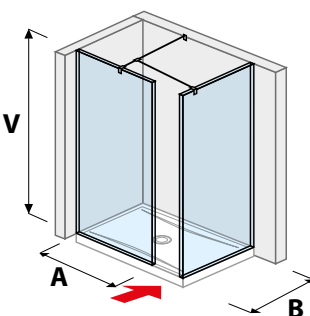

80 × 195 cm
90 × 195 cm
100 × 195 cm

- átlátszó üveg
- arctic decor üveg

ÁTTEKINTÉS / ÜVEGFAL / AZ ELRENDEZÉS SZERINT /

ÜVEGFAL KERET NÉLKÜLI / WALK IN

üvegfal PURE rögzített 120, 130, 140 cm

A	B	V
120 cm	80/90 cm	200 cm
130 cm	80/90 cm	200 cm
140 cm	80/90 cm	200 cm

üvegfal PURE oldalfalhoz rögzített 70, 80 cm

A	B	V
70 cm	80/90 cm	200 cm
80 cm	80/90 cm	200 cm

üvegfal PURE oldalfalhoz rögzített 90, 100, 120, 130, 140 cm

A	B	V
90 cm	90 cm	200 cm
100 cm	80 cm	200 cm
120 cm	80/90 cm	200 cm
130 cm	80/90 cm	200 cm
140 cm	80/90 cm	200 cm

üvegfal PURE „L” 120 x 80 cm | 120, 140 x 90 cm

A	B	V
120 cm	80/90 cm	200 cm
140 cm	90 cm	200 cm

üvegfal PURE rövid üvegfalal 70, 80 cm

A	B	V
70 cm	80/90 cm	200 cm
80 cm	80/90 cm	200 cm

üvegfal PURE rövid üvegfalal 120, 130, 140 cm

A	B	V
120 cm	80/90 cm	200 cm
130 cm	80/90 cm	200 cm
140 cm	80/90 cm	200 cm

üvegfal/ walk in PURE sarok változat 70, 80 x 80 cm | 70, 80 x 90 cm

A	B	V
70 cm	80/90 cm	200 cm
80 cm	80/90 cm	200 cm

üvegfal/walk in PURE hátfalhoz illesztett változat 80 x 80 cm | 80 x 90 cm