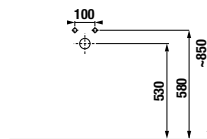

H8183820001041

H8183820001121

Ajánljuk, hogy a Cubito-N, Mio Style vagy Cube mosdócsaptelepekkel kombinálja. Mosdópultra szerelhető. A Cubito mosdótartólap a 78. oldalon, a Mio-N mosdótartólap a 63. oldalon található. A kivágási sablon a mosdó csomagolásának része.