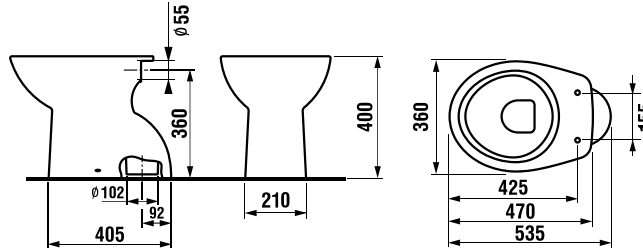

Termék száma	Termékleírás	Lefolyó	Ár
H8227470000001*	álló WC, mélyöblítésű	x	62,44 €
* Ez a termék kompatibilis a Roca Multiclean ülökével (A804006001 vagy A804001001).			
Külön megrendelni:			Ár
H8932710000001	termoplaszt ülőke Zeta fedéllel, műanyag zsanérral, 400 és 440 mm között állítható hosszúság		14,12 €
H8929990000001	szerelő szett WC-hez		0,96 €

ÁLLÓ WC VÍZSZINTES LEFOLYÓ ZETA PLUS