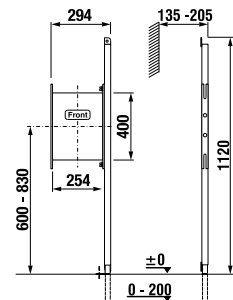

FALBA ÉPÍTETT MODULOK / KIEGÉSZÍTŐK /

HANDICAP - KAPASZKODÓ RÖGZÍTŐ A WC KERET MELLÉ

Termék száma	Termékleírás	Ár
H8936420000001	mozgáskorlátozott kapaszkodó rögzítők a stabilitás növelésére, Jika modulokhoz, WC vagy mosdó mellé	72,80 €

A HANDICAP WC-rendszer felszereléséhez a modul egyik oldalát a WC, mosdó vagy bidé falba épített moduljának tartókeretéhez kell csavarozni, a másik oldalát pedig a gipszkarton fémszerkezetéhez.

Balos/ jobbos változat.
Használható fali WC, fali bidé, ill. mosdó falba épített modulja kiegészítésére.

ÖBLÍTŐTARTÁLY ÁLLÓ WC-HEZ

Termék száma	Termékleírás	Ár
H8937100000001	műanyag öblítőtartály álló WC-hez, 3/8" oldalsó vízbevezetéshez	41,52 €
H8937110000001	műanyag öblítőtartály álló WC-hez, 3/8" oldalsó vízbevezetéshez, „szöcske” dekorral gyermek WC-hez	41,52 €

ÖBLÍTŐTARTÁLY ÁLLÓ WC-HEZ

Termék száma	Termékleírás	Ár
H8937140000001	műanyag fali öblítőtartály álló WC-hez, oldalsó vízbevezetés 3/8", Start-Stop öblítés, könyökkel együtt a vízbevezetéshez, Dual Flush 3/6 l	37,52 €