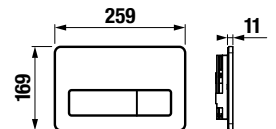

Termék száma	Termékleírás	Ár
H8906560000001	PL3-E nyomógomb infravörös érzékelővel, rozsdamentes acél - Jika falbaépített modulokhoz 13cm-es mélységhez (H895650, H895651, H895652) - tápegység: 100 – 240 V AC, - frekvencia: 50/60 Hz, - működőtető feszültség:12W, IPX4 érintésvédelem - az infraszenzor érzékeli az előtte lévő személyt aki 40-110cm-re helyezkedik el a szenzortól - állítható öblítés 4/2l, 4,5/3l, 6/3l - manuális öblítési lehetőség nyomógomb segítségével áramszünet vagy takarítás esetén - képesített szerelőnek kell szerelni, az adott országnak megfelelő szabványok szerint	333,64 €