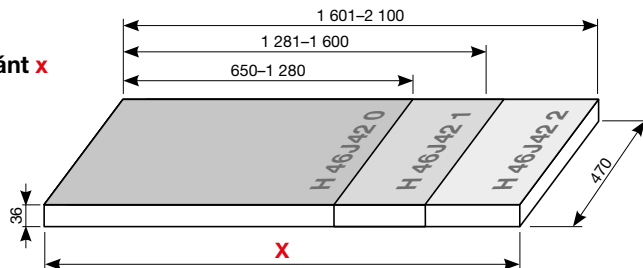

RENDELÉSI ŪRLAP A CUBITO MOSDÓKHOZ VALÓ BÚTORLAPOK MEGRENDELÉSÉHEZ

/kivágással ellátott mosdótartólapokat kizárólag 45-75 cm-es CUBITO mosdóval lehet kombinálni, kivéve a beültethető mosdó H817422./

MOSDÓPULTOK KIVÁGÁS NÉLKŪL

(kapható tölgy - 519, fehér - 500)

Válasszon egyet a három laptípus közül, adja meg a színt és a kívánt **x** hosszúságot:

1. ☐ **H 46J42 0** 650-1 280 mm szín ..... hossz **x** ..... mm
2. ☐ **H 46J42 1** 1 281-1 600 mm szín ..... hossz **x** ..... mm
3. ☐ **H 46J42 2** 1 601-2 100 mm szín ..... hossz **x** ..... mm
   szám .....

MÉRETRE VÁGATHATÓ MOSDÓTARTÓLAPOK

(kapható tölgy - 519, fehér - 500)

Válasszon mosdót:

1. ☐ 45cm ☐ 55 cm ☐ 60 cm ☐ 65 cm ☐ 75 cm

Adja meg a színt és a pontos méreteket **x*** **y***:

1. ☐ **H 46J42 3** szín ..... **x*** ..... mm
   y* ..... mm
   szám .....