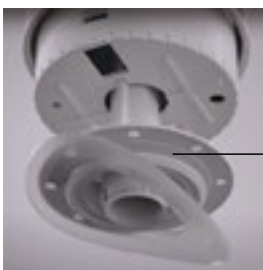

Az új H8903760000001 szelep használható a korábbi D2D és D4D szelepfoglalatokhoz is. A tartály eltávolítása nem szükséges, és a csavarok, illetve a tömítések cseréje sem szükséges.

szerelési
videó

ALACSONY KIALAKÍTÁSÚ DESIGN GOMB