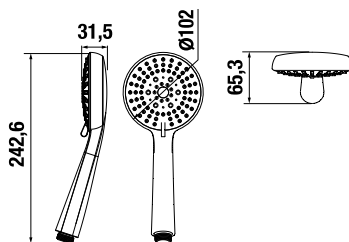

Termék száma	Termékleírás	Ár
H3651R00043731	zuhany készlet, (kézi-zuhanyfej, átm. 100 mm, 3 különféle funkcióval), zuhanytartó rúd, zuhany gégecső 1,7 m, fém)	54,84 €

Külön megrendelni:	Ár
H3641X00048111 szappantartó, a H3641X00043101, zuhanytartó rúdhoz, krómzott	10,48 €