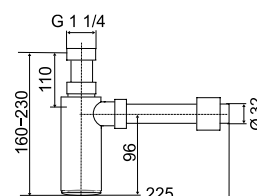

MOSDÓSZIFON

Termék száma	Termékleírás	Ár
VS31017C000000	mosdószifon, G 1 1/4" x 32/40 mm, króm, rozettával	32,12 €

A VÍZVEZETÉK-SZERELŐK ESZKÖZEI / TERMÉKEK /

MOSDÓSZIFON

Termék száma	Termékleírás	Ár
VS31601C000000	Rejtett mosdószifon, G 1 1/4" x 40/50, lefolyó könyökkel, krómzott sárgaréz csatlakozócsővel és krómzott fedéllel, lefolyó 40/50 mm, rögzítőcsavarokkal	32,72 €