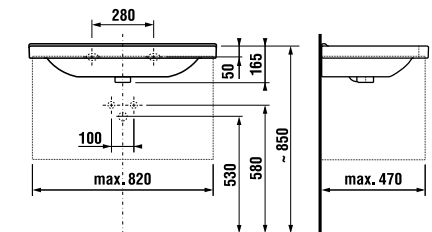

MOSDÓK / SOROZAT CUBITO PURE /

MOSDÓ CUBITO 85 CM

Termék száma	Termékleírás	yyy: 104 x	Ár fehér
H810426xxx1041	mosdó 85 cm*	x	227,36 €
H8199510000281	szifontakaró szerelő készlettel (Term. sz.: H8900150000001)		84,40 €

*a csomagolás kiegyenlítő anyagot is tartalmaz

Külön megrendelni:	Ár
H8903490000001 szerelő szett mosdókhöz	2,32 €
H3747100040001 Mio mosdó szifon, 5/4" – 32 mm, króm, sárgaréz	39,96 €
H3917100040001 Click-clack lefolyószelep, 5/4", túlfolyós mosdóhoz, krómzott	19,68 €
H3742F07160001 mosdó szifon G5/4" × DN32, ABS, fekete matt	26,08 €
H3702F97161031 mosdó lefolyószelep Click-Clack 5/4", fekete matt	20,44 €

MAGIC FIX JIKA•perla

ALSÓSZEKRENY BÚTOROS MOSDÓ SZÁMÁRA CUBITO 85 CM

Termék száma	Termékleírás	Színe	
		fehér/front fényes lakk	tölgy
H40J4263015001	alsószekrény az H810426, 85 cm-es mosdóhoz, 1 fiókkal	322,48 €	
H40J4263015191	alsószekrény az H810426, 85 cm-es mosdóhoz, 1 fiókkal		280,36 €

Termék száma	Termékleírás	Színe	
		fehér/front fényes lakk	tölgy
H40J4264025001	alsószekrény az H810426, 85 cm-es mosdóhoz, 2 fiókkal	417,92 €	
H40J4264025191	alsószekrény az H810426, 85 cm-es mosdóhoz, 2 fiókkal		389,68 €

Külön megrendelni:	Ár
H4944010390001 lábak falra szerelt mosdószekrényekhez, króm (1 pár)	9,44 €

Ajánljuk, hogy ezeket az alsószekrényeket a helytakarékos H8942460000001-es Jika szifonnal kombinálja.
MEGJEGYZÉS: Ebben az esetben a sarokszélepek között 200 mm-nek kell lennie

A Jika Perla felületkezelés felára 60,16 €.

Termékszám xxx = színkód (000 fehér, 100 Jika perla).