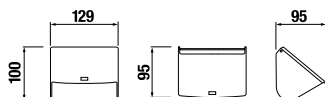

Termék száma	Termékleírás	Ár
H3843B20040001	WC papírtartó, fedéllel, krómozott	43,60 €