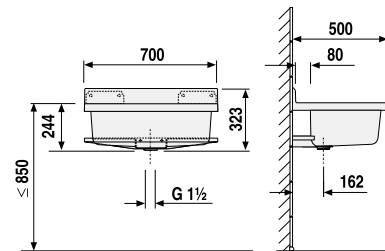

Termék száma	Termékleírás	Ár
VS60007C010099	Falikút túlfolyóval, fehér műanyagból, ütés-, hőmérséklet- és időjárásálló, kb. 33 l űrtartalommal, túlfolyóval, G 1 1/2" lefolyószeleppel, szűrővel, láncos dugóval, beépítőkészlettel, rejtett rögzítőkonzolokkal és antracit polccal.	116,68 €
VS60007CB60099	Falikút túlfolyóval, gránit színű műanyagból, ütés-, hőmérséklet- és időjárásálló, térfogata kb. 33 l, túlfolyóval, G 1 1/2" szeleppel, szűrővel, láncos dugóval, beépítőkészlettel, rejtett rögzítőkonzolokkal és antracit polccal.	117,64 €