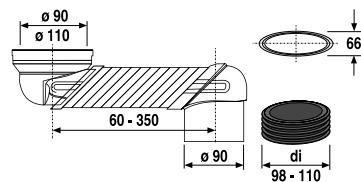

Termék száma	Termékleírás	Ár
VS58111C000000	WC könyök távoli csatlakozáshoz, padlóösszefolyóval a padlószerkezeten belül, 60-350 mm, vágható, tömítéssel DN 90 és DN 100 WC-csatlakozásokhoz, lefolyónyak DN 90, lamellás tömítéssel 98-110 mm-es szennyvízcsövekhez.	31,28 €