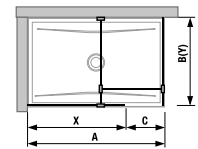

Termék száma	Biztonsági üveg méretek (mm)			Zuhanytálca méretek (mm)		Belépési méretek (mm)
	X	Y	V	A	B	C
H268423	684	784	2 000	1 200/1300	800	516/616
H268424	684	884	2 000	1 200/1300	900	516/616
H268425	784	784	2 000	1 400	800	516
H268426	784	884	2 000	1 400	900	516