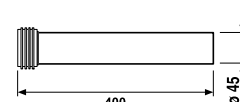

Termék száma	Termékleírás	Ár
VS58997C000000	csatlakozócső Ø 45 mm-es gumi tömítéssel, 400 mm	5,48 €