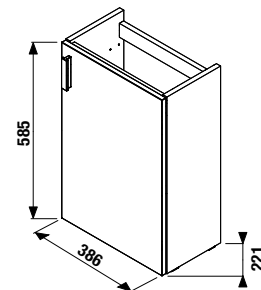

PACK
1+3

1+3 CSOMAG

- szekrény mosdóval,
- tükörrel és világítással
- biztonságos szállítás
- takarékos hely szállítás közben
- könnyű kezelhetőség

Termék száma	Termékleírás	Színe		
		fehér/ selyemfényű fehér	szürke	kőris
H45J5141753001	alsószekrény, a 40 × 23 cm-es mosdóval, csaplyukkal a jobb oldalon, 1 balos/jobbos ajtóval, tükörrel és világítással	165,28 €		
H45J5141753011	alsószekrény, a 40 × 23 cm-es mosdóval, csaplyukkal a jobb oldalon, 1 balos/jobbos ajtóval, tükörrel és világítással		181,80 €	
H45J5141755141	alsószekrény, a 40 × 23 cm-es mosdóval, csaplyukkal a jobb oldalon, 1 balos/jobbos ajtóval, tükörrel és világítással			168,72 €

Pótalkatrészek:	Termékleírás	Ár
H47J730320001	megvilágítás Moonbox Új, LED, IP 44, 1×8W, 510 lm, 300×25×83 mm, üvegre, lapra és tükrös szekrényre szereléshez	55,76 €

Külön megrendelni:	Ár
A506403900 Roca mindig nyitott lefolyósz túlfolyó nélküli mosdókhoz, króm Ø 72 mm (csak túlfolyó nélküli mosdókhoz használható)	29,28 €

Az alsószekrény külön nem rendelhető.