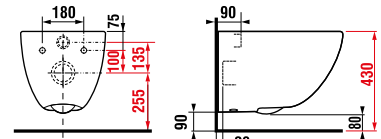

Kérjük, ügyeljen a csatlakozási magasságra.