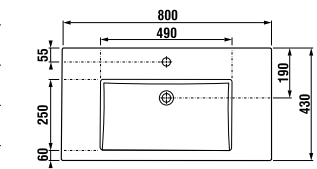

fehér/selyemfényű fehér