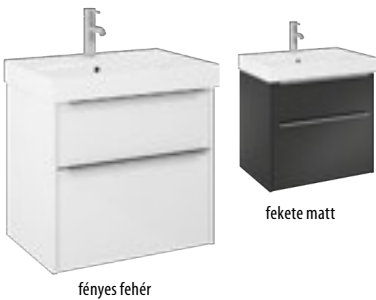

ALSÓSZEKRÉNY MOSDÓVAL PURE 60 CM