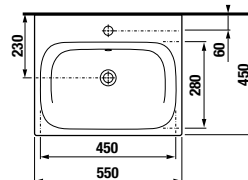

JIKA • perla **BLACK**