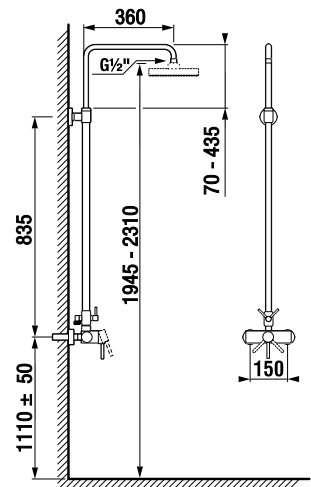

40 cm állítható magasság

A Lyra teleszkópos zuhanyoszlop minden fürdőszobában tetszetős. Magassága állítható, így a fej akár 40 cm-re is elmozdítható. Az oszlopnak a talajtól 90 cm-re történő standard csatlakoztatásával a zuhanyfej 180-220 cm magasságban helyezhető el, minden magasságnál megfelelő. A fejeletti- és kézizuhannyal felszerelt zuhanyoszlop egyszerűen és könnyen átkapcsolható. A Clean touch funkciónak köszönhetően a zuhanyfúvókák bonyolult súrolás és erőlködés nélkül tisztíthatók.