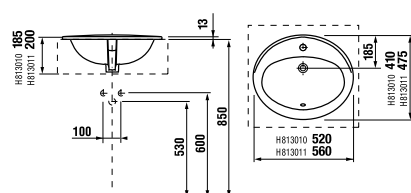

AKADÁLYMENTES FÜRDŐSZOBA /

Biztonság, a személyes higiénia tökéletes kényelme és kellemes fürdőszobai környezet. A Mio sorozat egészségügyi mosdójának különleges alakú elülső szélé megkönnyíti a kerekesszékekhez kötött felhasználók hozzáférését a mosdóhoz; a kombi-WC magassága 50 cm, és kiállása 70 cm.