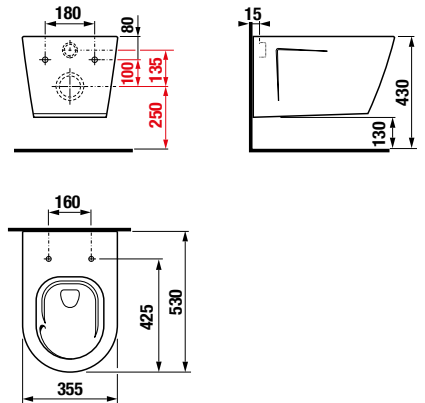

* Elérhető 2025.2. negyedévtől

Termék száma	Termékleírás	Ár fehér
H8204210000001*	Fali WC, Vortex/rimless, mélyöblítés 4,5/3l és 4/2l, (Easy fit szerelőkészlettel együtt)	159,60 €

Ez a termék kompatibilis a Roca Multiclean ülőkével (A80405200H, A804052001, A804054001 és A804054S01).

Külön megrendelni:	Termékleírás	Ár
H8904220000631*	duroplast WC ülőke tetővel Cubito Style, lecsapódásgátló mechanizmussal SLOWCLOSE, levehető, fém zsanér	51,96 €
H8929920000001	Laufen szerelő szalag	12,56 €
H8926950000001	Laufen zajszigetelő-kiegyenlítő betét	24,32 €
H8946140000001	Laufen kiegyenlítő massa	12,60 €

Pótalkatrészek:	Termékleírás	Ár
H8994230000001*	Jika Easy fit 2.0 rögzítő szett, alulról szerelhető rögzítés	ár megadandó

A falba épített modulban az öblítőszepel beállításának helyes értéke 4,5/3 liter.

JAVASOLJUK, HOGY KOMBINÁLJA A JIKA FALBAÉPÍTETT TARTÁLYVAL

A 139. OLDALON

ÚJ

WC ÜLŐKE TETŐVEL DUROPLAST CUBITO STYLE

* Elérhető 2025.2. negyedévtől

Termék száma	Termékleírás	Ár fehér
H8904220000631*	Cubito Style duroplast ülőke tetővel, SLOWCLOSE lecsapódásgátlóval, levehető, acél zsanérral	51,96 €

Pótalkatrészek:	Termékleírás	Ár
H8994280000001*	gyorsrögzítő acél zsanérok a Cubito Style H890422, ülőkehez, pótalkatrész	ár megadandó
H8964220000001*	Slowclose lecsapódásgátlós betétek és rögzítő zsanérok a Cubito Style H890422, ülőkehez, pótalkatrész	ár megadandó
H8994270000001*	slowclose lecsapódásgátló betét a Cubito Style H890422, ülőkehez, pótalkatrész	ár megadandó