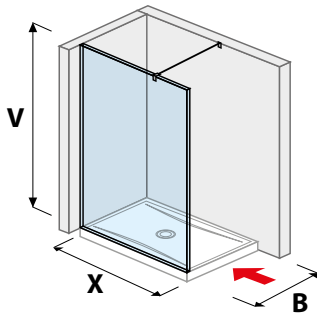

Termék száma	Termékleírás	Ár
H2694270026681	üvegfal, oldalfalhoz rögzített, 900 mm, a 900×900 mm zuhanytálcához, JIKA perla GLASS kikészítéssel, oldali rögzítő profilal és támasszal	367,48 €
H2694280026681	üvegfal, oldalfalhoz rögzített, 1 000 mm, a 1 000×800 mm zuhanytálcához, JIKA perla GLASS kikészítéssel, oldali rögzítő profilal és támasszal	367,48 €
H2674230026681	üvegfal, oldalfalhoz rögzített, 1 200 mm, a 1 200×800 mm és 1 200×900-es mm zuhanytálcához, JIKA perla GLASS kikészítéssel, oldali rögzítő profilal és 1 támasszal	431,84 €
H2674240026681	üvegfal, oldalfalhoz rögzített, 1 300 mm, a 1 300×800 mm és 1 300×900-es mm zuhanytálcához, JIKA perla GLASS kikészítéssel, oldali rögzítő profilal és 1 támasszal	460,16 €
H2674250026681	üvegfal, oldalfalhoz rögzített, 1 400 mm, a 1 400×800 mm és 1 400×900-es mm zuhanytálcához, JIKA perla GLASS kikészítéssel, oldali rögzítő profilal és 1 támasszal	495,56 €

Termék száma	Biztonsági üveg méretek (mm)		Zuhanytálca méretek (mm)	
	X	V	A	B
H267423	1 184	2 000	1 200	800/900
H267424	1 284	2 000	1 300	800/900
H267425	1 384	2 000	1 400	800/900
H269427	884	2 000	900	900
H269428	984	2 000	1 000	800

ÜVEGFAL PURE „L” 120 × 80 CM | 120, 140 × 90 CM