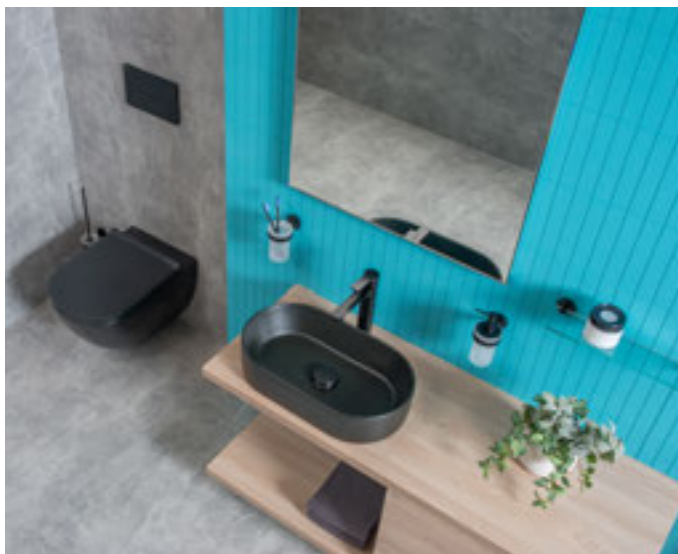

MOSDÓ LEFOLYÓSZELEP MIO STYLE

Termék száma	Termékleírás	Ár
H3702F97161031	mosdó lefolyószelep Mio Style Click-Clack, fekete matt	20,44 €

MOSDÓK / SOROZAT ASTRA /

Az új Astra sorozatú mosdókagylók elegáns dizájnt és vizuális harmóniát kölcsönöznek a fürdőszobának. Finom vonalvezetésüknek, esztétikailag letisztult formaviláguknak és változatos formáiknak köszönhetően tökéletesen illeszkednek a különböző fürdőszobai enteriőrökhez. Választhat kerek változatot, lekerekített sarkokkal ellátott szögleteset vagy választhat az ovális változatok közül. Minden kivitel három színben kapható: hagyományos fényes fehér, modern matt fehér vagy merész matt fekete.