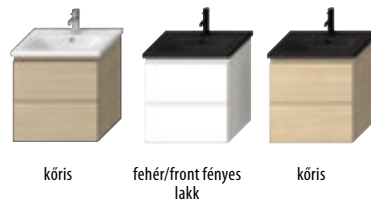

kőris

fehér/front fényes
lakk

kőris