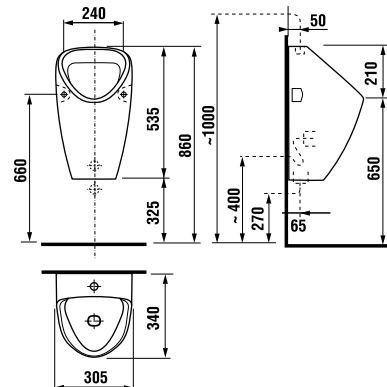

Termék száma	Termékleírás	Ár
H8430610000001	Golem leszívó rendszerű vizelde, külső vízbevezetéssel	137,12 €

Külön megrendelni:	Ár
H8903490008901 rögzítőkészlet, fehér fedősapkával	2,92 €
H8903490008911 szerelő szett krómozott fedelekkel	4,60 €
H8920030000001 szifon, vízszintes/függőleges lefolyó	26,32 €
VS31410C000000 vizelde szifon 0,5-4 l öblítési mennyiséghez, lefolyóval hátrafelé	11,00 €
H8910620000001 Golem vizelde szűrő	6,84 €