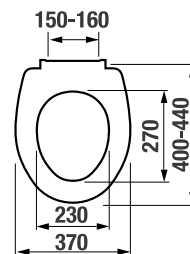

acél zsanérral