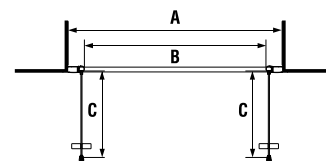

Kettős zuhanyajtó, 800, 900 mm, BAL/ JOBB, fehér profil, 4 mm átlátszó üveg vagy arctic, stripy üveg JIKA perla GLASS kikészítéssel, fehér fogantyúval.

Termék száma	Méret (mm)	Magasság (mm)	Vastagság (mm)	Az üveg kivitel változata	Ár
H2563810006681	800	1900	4	átlátszó	243,92 €
H2563810006651	800	1900	4	stripy	261,12 €
H2563820006681	900	1900	4	átlátszó	254,68 €
H2563820006651	900	1900	4	stripy	271,88 €

változatszám 668 – átlátszó üveg
változatszám 665 – dekor stripy

Termék száma	A méretválaszték (mm) A		B Méret (mm)	Hossza ajtók (mm) C
	A min	A max		
H256381	760	800	645	307
H256382	860	900	745	357

JIKA•perla
GLASS

Balos/jobbos változat.