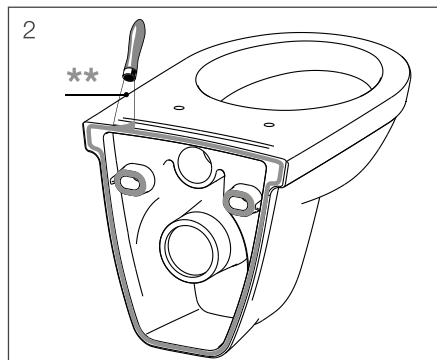

** Vigyen fel 5-10 mm-es réteg kiegyenlítő masszát.