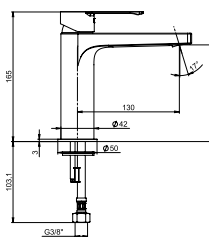

Termék száma	Termékleírás	Ár
H3114210041241	egykaros mosdó csaptelep „L” Click-Clack lefolyóval, áramlás 5 l/perc, króm	97,52 €
H3114210041201	egykaros mosdó csaptelep „L” lefolyó nélkül, áramlás 5 l/perc, króm	78,12 €

Külön megrendelni:	Ár
H3917100040001 Click-clack lefolyószep, 5/4", túlfolyós mosdóhoz, krómozott	19,68 €
H3747100040001 Mio mosdó szifon, 5/4" – 32 mm, króm, sárgaréz	39,96 €