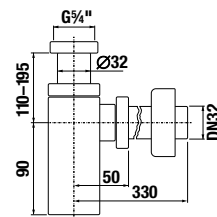

KÖZÉPÜLETI
TERMÉKEK

GÉPÉSZ
TERMÉKEK

TARTOZÉKOK /

MOSDÓ SZIFON

Termék száma	Termékleírás	Ár
H3747100040001	Mio mosdó szifon, 5/4" – 32 mm, króm, sárgaréz	39,96 €

MOSDÓ SZIFON

Termék száma	Termékleírás	Ár
H3747300040001	Cubito mosdó szifon, 5/4"–32 mm, króm, réz	53,64 €