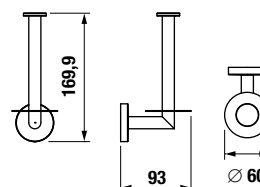

Termék száma	Termékleírás	Ár
H3842F20041011	tartalék WC-papír tartó, króm	16,92 €