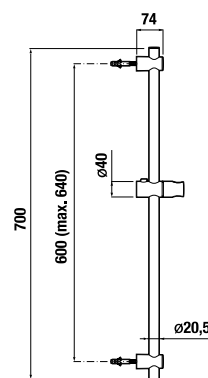

ZUHANYTARTÓ RÚD CUBITO-N

Termék száma	Termékleírás	Ár
H3641X00043101	zuhanytartó rúd, 700 mm	35,60 €