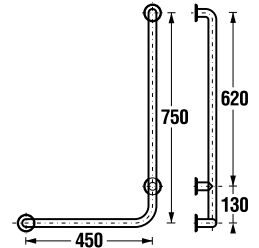

Fehér kivitel

Termék száma	Termékleírás	Ár
H3897120000001	kapaszkodó a zuhanyzóba, 750 x 450 mm, fehér, bal (az ábrán)	73,40 €
H3897220000001	kapaszkodó a zuhanyzóba, 750 x 450 mm, fehér, jobb	73,40 €