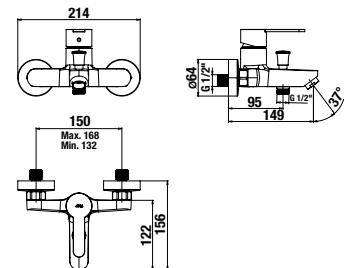

Termék száma	Termékleírás	Ár
H3211Z70044001	karos kád-zuhany csaptelep zuhanyzó szett nélkül, króm	54,76 €
Külön megrendelni:		
H3651R00043611	zuhany készlet, (kézi-zuhanyfej, átm. 100 mm, 3 különféle funkcióval, kézi-zuhanyfej tartó, zuhany gégecső 1,7 m, fém)	37,92 €
H3651R00043731	zuhany készlet, (kézi-zuhanyfej, átm. 100 mm, 3 különféle funkcióval, zuhanytartó rúd, zuhany gégecső 1,7 m, fém)	54,84 €