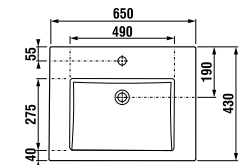

1+1 CSOMAG

- sze krény + mosdó
- biztonságos szállítás
- takarékos hely szállítás közben
- könnyű kezelhetőség