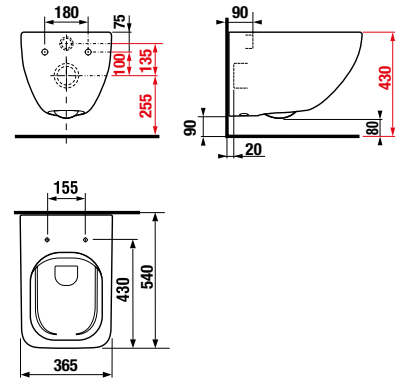

JAVASOLJUK, HOGY
KOMBINÁLJA A JIKA
FALBAÉPÍTETT TARTÁLYAL

A 139.
OLDALON

WC ÜLŐKE TETŐVEL PURE

Termék száma	Termékleírás	Ár fehér
H8934213000631	WC ülőke tetővel, duroplast, gyors rögzítő rendszer, rozsdamentes acél zsanérok	51,44 €
H8934223000631	WC ülőke tetővel, duroplast, gyors rögzítő rendszer, rozsdamentes acél zsanérok, lecsapódásgátló mechanizmussal	73,88 €

Pótalkatrészek:	Termékleírás	Ár
H8914220000631	gyorsan rögzíthető acél zsanérok az ülőkehez és a tetőhöz Pure H893421/H893422	12,60 €
H8914250000001	puffer a Pure H893421/H893422 ülőkehez	3,92 €

ÚJ