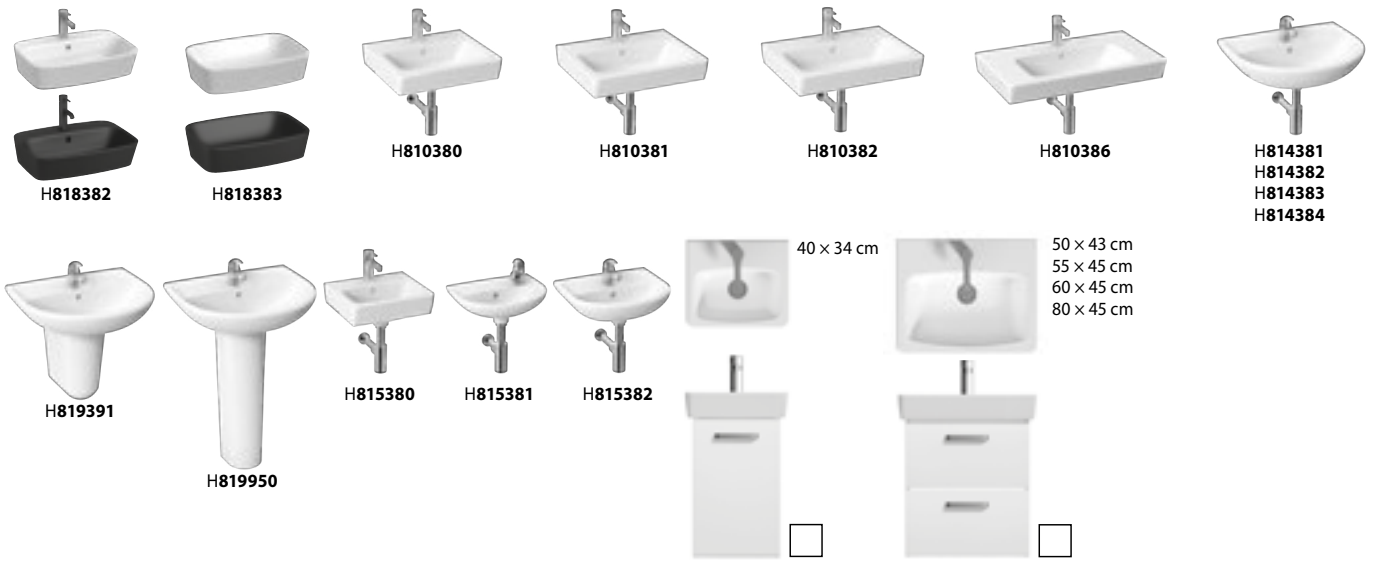

ÁTTEKINTÉS / FÜRDŐSZOBA CSALÁDOK **LYRA PLUS** /

MOSDÓ ÉS KÉZMOSÓ