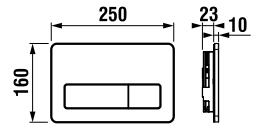

Termék száma	Termékleírás	Ár
H8936580000001	nyomólap PL3 Single Flush, fehér színű	27,24 €
H8936590040001	nyomólap PL3 Single Flush, fényes króm színű	46,96 €
H8936600070001	nyomólap PL3 Single Flush, matt króm színű	46,96 €
H8936620000001	nyomólap PL3 Dual Flush, fehér színű	27,24 €
H8936630040001	nyomólap PL3 Dual Flush, fényes króm színű	46,96 €
H8936640070001	nyomólap PL3 Dual Flush, matt króm színű	46,96 €
H8936647570001	nyomólap PL3 Dual Flush, matt fehér színű	50,92 €
H8936647160001	nyomólap PL3 Dual Flush, matt fekete színű	48,36 €
H8936650000001	nyomólap PL3 Single Flush INOX ANTIVANDAL, rozsdamentes acél	82,76 €