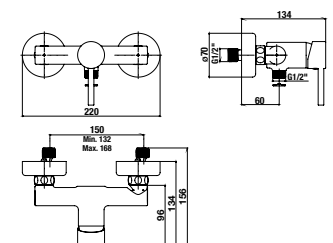

A zuhanyzó tartozékok az egyes sorozatokkal kompatibilisek – tetszőlegesen kombinálhatók.