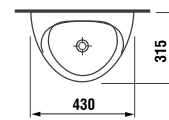

Termék száma	Termékleírás	Ár
H8411010004881	vizelde Domino SENZOR, szárazelem tápfeszültséggel	432,68 €

Külön megrendelni:	Ár
H8907300000001 mosogató szifon mosdók és a DOMINO vizelde részére	9,00 €
H8907320000001 műanyag mosdó és vizelde szifon	5,28 €
H89073900000631 leeresztőszelep H890732 szifonhoz, fém	2,68 €
H8907390000001 leeresztőszelep H890732 szifonhoz, műanyag	2,20 €
H8940780000001 távvezérlés az érzékelő által vezérelt öblítőberendezésekhez	22,76 €

Pótalkatrészek	Termékleírás	Ár
H8411010000001 vizelde Domino, kerámia, furattal a szelep számára,	135,20 €	
H8950760000001 infravörös érzékelő Domino, szárazelemes	288,68 €	
H8992100000001 vizelde rögzítő készlet	2,88 €	

A szárazelem élettartama - 1 év (még a közterületeken történő elhelyezés esetén is).