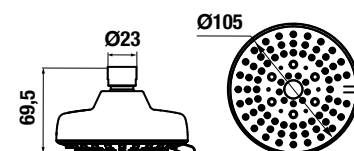

Termék száma	Termékleírás	Ár
H3671R10042151	zuhanyfej, átm. 100 mm, 3 funkcióval	19,12 €