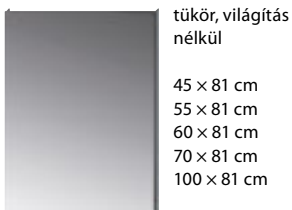

TIGO

polc 65 cm-es mosdó alá

polc 80 cm-es mosdó alá

polc 100 cm-es mosdó alá

CUBE

 <p>magas szekrény</p> <p>széle. 32 cm mély. 25,1 cm mag. 170 cm</p> 	 <p>középmagas szekrény</p> <p>széle. 34,5 cm mély. 25 cm mag. 75 cm</p> 
---	--

PONTA

 <p>ÚJ magas szekrény</p> <p>széle. 30 cm mély. 23,6 cm mag. 150 cm</p> 

ÁTTEKINTÉS / FÜRDŐSZOBA BÚTOR ÉS TÜKÖR / SZOROZATOK SZERINT /

LYRA PLUS VIVA

LYRA PLUS

TÜKRÖK ÉS VILÁGÍTÁS

CLEAR

CLEAR