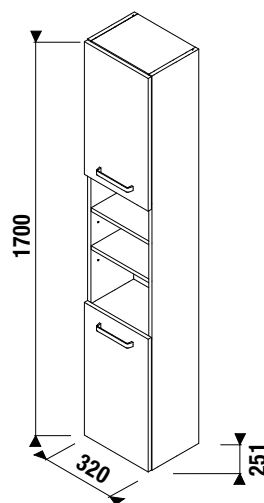

Termék száma	Termékleírás	Fehér / selyemfényű front
H43J3822303001	magas szekrény, 2 ajtóval (zsanérok a bal/jobbs oldalon), 6 polccal	151,28 €

Előnyök fürdőszoba bútorokhoz

home service

KÖZÉPÜLETI
TERMÉKEK