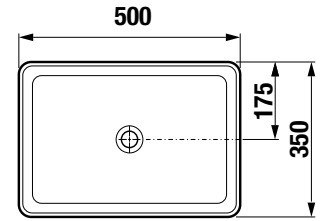

** kör alakú kivágás a mosdószifonhoz a sablon szerint

A Jika Perla felületkezelés felára 60,16 €.

Termékszám xxx = színkód (000 fehér, 100 Jika perla).

KÖZÉPÜLETI
TERMÉKEK

GÉPÉSZ
TERMÉKEK