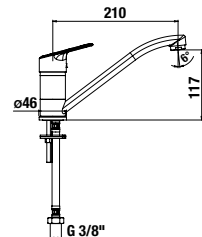

CSAPTELEPEK ÉS ZUHANYKIEGÉSZÍTŐK /

MOSOGATÓ CSAPTELEP TALAS TRENDY

Termék száma	Termékleírás	Ár
H3512E10042301	mosogató csaptelep, álló, 210 mm-es kifolyócsővel, króm	37,52 €

ZUHANY CSAPTELEP ZUHANYZÓ SZETT NÉLKÜL TALAS TRENDY

Termék száma	Termékleírás	Ár
H3312E70044001	1 karos zuhany csaptelep zuhanyzó szett nélkül, króm	34,28 €

Külön megrendelni:	Ár
H3651R00043611 zuhany készlet, (kézi-zuhanyfej, átm. 100 mm, 3 különféle funkcióval, kézi-zuhanyfej tartó, zuhany gégecső 1,7 m, fém)	37,92 €
H3651R00043731 zuhany készlet, (kézi-zuhanyfej, átm. 100 mm, 3 különféle funkcióval, zuhanytartó rúd, zuhany gégecső 1,7 m, fém)	54,84 €

KÁD-ZUHANY CSAPTELEP ZUHANYZÓ SZETT NÉLKÜL TALAS TRENDY

Termék száma	Termékleírás	Ár
H3212E70044001	karos kád-zuhany csaptelep zuhanyzó szett nélkül, króm	41,60 €

Külön megrendelni:	Ár
H3651R00043611 zuhany készlet, (kézi-zuhanyfej, átm. 100 mm, 3 különféle funkcióval, kézi-zuhanyfej tartó, zuhany gégecső 1,7 m, fém)	37,92 €
H3651R00043731 zuhany készlet, (kézi-zuhanyfej, átm. 100 mm, 3 különféle funkcióval, zuhanytartó rúd, zuhany gégecső 1,7 m, fém)	54,84 €

BIDÉ CSAPTELEP TALAS TRENDY

Termék száma	Termékleírás	Ár
H3412E10041171	álló karos bidé csaptelep húzórudas lefolyószelleppel, króm	58,72 €

ZUHANYOSZLOP TALAS TRENDY

Termék száma	Termékleírás	Ár
H3332E70045331	zuhanyoszlop (fali karos zuhany csaptelep, fejuhany Ø 200 mm, kézi zuhany Ø 80 mm, 3 funkció, zuhanycső 1,7 m PVC szatínált)	252,24 €