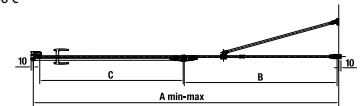

EGYSZÁRNYÚ, merev szegmensű, 800-1200 mm-es zuhanyajtó, jobb/bal, ezüst, fényes profil, króm ajtópántok és fogantyúk, 8 mm-es, átlátszó, Jika perla Glass felületkezelésű üveg.

Termék száma	változata	Méret (mm)	Magasság (mm)	Vastagság (mm)	Az üveg kivitel változata	Ár
H2544200026681	bal	800	1950	8	átlátszó	439,52 €
H2544210026681	jobb	800	1950	8	átlátszó	439,52 €
H2544220026681	bal	900	1950	8	átlátszó	447,16 €
H2544230026681	jobb	900	1950	8	átlátszó	447,16 €
H2544240026681	bal	1000	1950	8	átlátszó	454,80 €
H2544250026681	jobb	1000	1950	8	átlátszó	454,80 €
H2544260026681	bal	1200	1950	8	átlátszó	496,88 €
H2544270026681	jobb	1200	1950	8	átlátszó	496,88 €