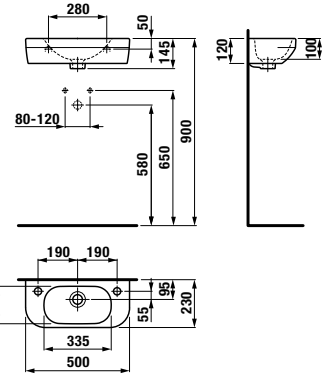

Termék száma	Termékleírás	yyy: 105	106	Ár
H815082000J051*	kézmosó 50 × 23 cm, csaplyuk bal oldalon, túlfolyóval	x		42,32 €
H815082000J061*	kézmosó 50 × 23 cm, csaplyuk jobb oldalon, túlfolyóval		x	42,32 €