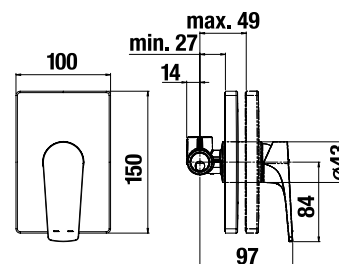

Termék száma	Termékleírás	Ár
H3311X60040001	zuhany csaptelep, falba építhető, zuhanszett nélkül, krómzott, teljes, sárgaréz testtel együtt	76,20 €

Külön megrendelni:	Ár
H3651X00043621 zuhanszett (kézizuhany, átm. 130mm, 4 különböző funkció, kézizuhany tartó, gégecső 1.7m)	57,24 €
H3651X00043631 zuhanszett (kézizuhany, átm. 130×130 mm, 4 különböző funkció, kézizuhany tartó, gégecső 1.7m)	57,24 €
H3651X00044721 zuhanszett (kézizuhany, átm. 130mm, 4 különböző funkció, zuhanytartó rúd, krómzott szappantartó, gégecső 1.7m)	78,80 €
H3651X00044731 zuhanszett (kézizuhany, átm. 130×130 mm, 4 különböző funkció, zuhanytartó rúd, krómzott szappantartó, gégecső 1.7m)	78,80 €