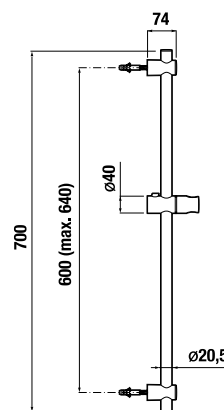

CSAPTELEPEK ÉS ZUHANYKIEGÉSZÍTŐK /

AJÁNLOTT ZUHANSZETTEK RIO

Termék száma	Termékleírás	Ár
H3651R00043611	zuhany készlet, (kézi-zuhanyfej, átm. 100 mm, 3 különféle funkcióval), kézi-zuhanyfej tartó, zuhany gégecső 1,7 m, fém)	37,92 €

Termék száma	Termékleírás	Ár
H3651R00043731	zuhany készlet, (kézi-zuhanyfej, átm. 100 mm, 3 különféle funkcióval), zuhanytartó rúd, zuhany gégecső 1,7 m, fém)	54,84 €

Külön megrendelni:	Ár
H3641X00048111 szappantartó, a H3641X00043101, zuhanytartó rúdhoz, krómzott	10,48 €

MOSDÓ SZIFON RIO

Termék száma	Termékleírás	Ár
H3741R00040001	mosdó szifon, 5/4" × DN32, ABS, króm	18,76 €

MOSDÓ SZIFON MIO STYLE

Termék száma	Termékleírás	Ár
H3742F07160001	mosdó szifon Mio Style G5/4" × DN32, ABS, fekete matt	26,08 €

BIDÉ ZUHANY SZETT RIO

Termék száma	Termékleírás	Ár
H3651R00041121	bidé kézi zuhany zárószelleppel, fali kézi zuhany tartóval, gégecsővel 1,2 m	24,08 €

Kombinálja a falba épített csaptelepekkel.