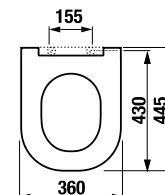

* Elérhető a készlet erejéig