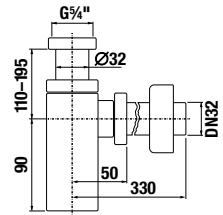

MOSDÓ SZIFON

Termék száma	Termékleírás	Ár
H3747300040001	mosdó szifon, 5/4" – 32 mm, króm, sárgaréz	53,64 €

MOSDÓ SZIFON RIO

Termék száma	Termékleírás	Ár
H3741R00040001	mosdó szifon G 5/4" × DN32, ABS, króm	18,76 €

MOSDÓ SZIFON MIO STYLE

Termék száma	Termékleírás	Ár
H3742F07160001	mosdó szifon Mio Style G 5/4" × DN32, ABS, fekete matt	26,08 €

MOSDÓ LEFOLYÓSZELEP

Termék száma	Termékleírás	Ár
H3917100040001	Click-clack lefolyószelep, 5/4", túlfolyós mosdóhoz, krómozott	19,68 €

MOSDÓ LEFOLYÓSZELEP MIO STYLE

Termék száma	Termékleírás	Ár
H3702F97161031	mosdó lefolyószelep Mio Style Click-Clack, fekete matt	20,44 €

KÖZÉPÜLETI
TERMÉKEK

GÉPÉSZ
TERMÉKEK