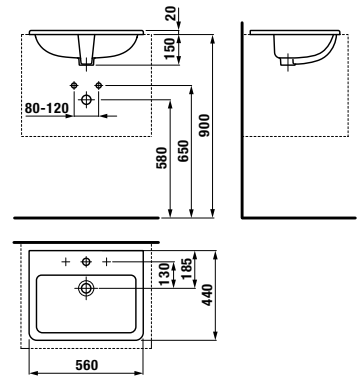

BEÜLTETHETŐ MOSDÓ / SZOROZAT CUBITO PURE /

ÚJ

BEÜLTETHETŐ MOSDÓ CUBITO

JIKA • perla

* Elérhető 2025. 2. negyedévéától

Termék száma	Termékleírás	Ár fehér
H818963xxx1301*	beültethető mosdó 56 cm, túlfolyóval, 1 csaplyukkal	97,60 €

ÚJ

ALULRÓL BEÉPÍTHETŐ MOSDÓ CUBITO

JIKA • perla

* Elérhető 2025. 3. negyedévéától

Termék száma	Termékleírás	Ár fehér
H816422xxx1091*	beépített mosdó 53,5 cm, túlfolyóval (mosdó lefolyószelap kerámia fedővel együtt)	71,96 €

Pótalkatrészek:	Ár
H8983640000001* mosdó lefolyószelap kerámia fedővel, beépített mosdókhoz, túlfolyóval H816422	22,20 €

HELYTAKARÉKOS SZIFON MIO

Termék száma	Termékleírás	Ár
H8942460000001	helytakarékos szifon, sarokszelep távolság 200 mm, DN40	19,96 €

MŰANYAG MOSDÓ SZIFON

Termék száma	Termékleírás	Ár
H8907320000001	műanyag mosdó és vizelde szifon	5,28 €

MOSDÓ SZIFON MIO

Termék száma	Termékleírás	Ár
H3747100040001	Mio mosdó szifon, 5/4" – 32 mm, króm, sárgaréz	39,96 €

A Jika Perla felületkezelés felára 60,16 €. Termékszám xxx = színkód (000 fehér, 100 Jika perla).