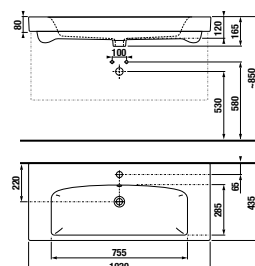

ALSÓSZEKRÉNY MOSDÓVAL / SZEREGZET PURE /

ALSÓSZEKRÉNY MOSDÓVAL PURE 80 CM

Termék száma	Termékleírás	Színe	
		fényes fehér	fekete matt
H40B2344025002	szekrény 2 fiókkal és 80 cm mosdóval EGYÜTT	521,84 €	
H40B2344023532	szekrény 2 fiókkal és 80 cm mosdóval EGYÜTT		521,84 €

Külön megrendelni:	Ár
H8907320000001 műanyag mosdó és szifon	5,28 €
H3747300040001 Cubito mosdó szifon, 5/4" – 32 mm, króm, sárgaréz	53,64 €
H3747100040001 Mio mosdó szifon, 5/4" – 32 mm, króm, sárgaréz	39,96 €
H3917100040001 Click-clack lefolyószelep, 5/4", túlfolyós mosdóhoz, krómozott	19,68 €
H3742F07160001 mosdó szifon G5/4" × DN32, ABS, fekete matt	26,08 €
H3702F97161031 mosdó lefolyószelep Click-Clack 5/4", fekete matt	20,44 €

ALSÓSZEKRÉNY MOSDÓVAL PURE 100 CM

Termék száma	Termékleírás	Színe	
		fényes fehér	fekete matt
H40B2364025002	szekrény 2 fiókkal és 100 cm mosdóval EGYÜTT	606,92 €	
H40B2364023532	szekrény 2 fiókkal és 100 cm mosdóval EGYÜTT		606,92 €

Külön megrendelni:	Ár
H8907320000001 műanyag mosdó és szifon	5,28 €
H3747300040001 Cubito mosdó szifon, 5/4" – 32 mm, króm, sárgaréz	53,64 €
H3747100040001 Mio mosdó szifon, 5/4" – 32 mm, króm, sárgaréz	39,96 €
H3917100040001 Click-clack lefolyószelep, 5/4", túlfolyós mosdóhoz, krómozott	19,68 €
H3742F07160001 mosdó szifon G5/4" × DN32, ABS, fekete matt	26,08 €
H3702F97161031 mosdó lefolyószelep Click-Clack 5/4", fekete matt	20,44 €