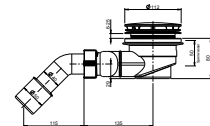

ÜVEGFAL, ZUHANYKABINOK, AJTÓK ÉS ZUHANYTÁLCÁK /

NEGYEDKÖRÍV ALAKÚ PADANA ZUHANYTÁLCA ÖNTÖTT MÁRVÁNYBÓL

made
in UK

made
in EU

Termék száma	Termékleírás	Ár
H213930R100001	negyedkörív alakú zuhanytálca, 800 × 800 mm, radius 550 mm, fehér matt, strukturált textúrával, rozsdamentes acél lefolyófedéllel együtt	156,84 €
H213931R100001	negyedkörív alakú zuhanytálca, 900 × 900 mm, radius 550 mm, fehér matt, strukturált textúrával, rozsdamentes acél lefolyófedéllel együtt	174,24 €

Külön megrendelni:	Ár
H2951270000001 szifon zuhanytálcákhoz, átm. 90 mm, lefolyófedél nélkül	30,12 €

Pótalkatrészek:	Ár
H2919300000001 szifon fedél a Padana zuhanytálcákhoz pala textúrával, polírozott rozsdamentes acél	ár megadandó

Termék száma	Termékleírás	Ár
H2119330000001	negyedkör alakú zuhanytálca, 900 × 900 mm, radius 550 mm, öntött márvány	225,24 €

Külön megrendelni:	Ár
VS34051C000000 szifon zuhanytálcákhoz, Ø 90 mm, magasság=80 mm, DN40/50, króm	14,64 €
VS34051C560000 szifon zuhanytálcákhoz, Ø 90 mm, magasság=80 mm, DN40/50, fekete matt	27,48 €
H8991030000001 dilatációs szalag, zuhanytálca és afal között, 290 × 50 mm	10,12 €

A Padana zuhanytálcák alkalmasak padlószintre történő beépítéshez.

BLACK

PÓTALKATRÉSZEK

Termék száma	Termékleírás	Ár
VS34051C000000	szifon zuhanytálcákhoz, Ø 90 mm, magasság=80 mm, DN40/50, króm	14,64 €
VS34051C560000	szifon zuhanytálcákhoz, Ø 90 mm, magasság=80 mm, DN40/50, fekete matt	27,48 €
H2951270000001	szifon zuhanytálcákhoz, átm. 90 mm, lefolyófedél nélkül	30,12 €

H295127