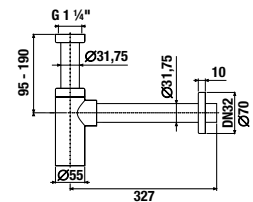

MOSDÓ SZIFON

Termék száma	Termékleírás	Ár
H3747300040001	Cubito mosdó szifon, 5/4" – 32 mm, króm, réz	53,64 €

MOSDÓ SZIFON RIO

Termék száma	Termékleírás	Ár
H3741R00040001	mosdó szifon G 5/4" × DN32, ABS, króm	18,76 €