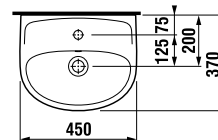

MOSDÓK / SZERELÉSEK / SOROZAT LYRA PLUS /

KÉZMOSÓ LYRA PLUS 40 CM

Termék száma	Termékleírás	yyy: 105	106	109	Ár
H815381000yyy1	kézmosó 40 cm	x	x	x	37,52 €

Külön megrendelni:		Ár
H3747100040001	Mio mosdó szifon, 5/4" – 32 mm, króm, sárgaréz	39,96 €
H3917100040001	Click-clack lefolyószelep, 5/4", túlfolyós mosdóhoz, krómzott	19,68 €
H3742F07160001	mosdó szifon Mio Style G5/4" × DN32, ABS, fekete matt	26,08 €
H3702F97161031	mosdó lefolyószelep Mio Style Click-Clack, fekete matt	20,44 €
H8903490000001	szelőkészlet mosdókhoz	2,32 €

KÉZMOSÓ LYRA PLUS 45 CM

Termék száma	Termékleírás	yyy: 104	109	Ár
H815382000yyy1	kézmosó 45 cm	x	x	39,68 €

TARTOZÉKOK /

HELYTAKARÉKOS SZIFON MIO

Termék száma	Termékleírás	Ár
H8942460000001	helytakarékos szifon, sarokszelep távolság 200 mm, DN40	19,96 €

MŰANYAG MOSDÓ SZIFON

Termék száma	Termékleírás	Ár
H8907320000001	műanyag mosdó és szifon	5,28 €