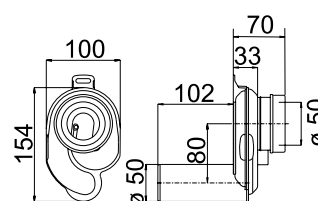

Termék száma	Termékleírás	Ár
VS31410C000000	Vizelde szifon leszívó rendszerű DN 50, 0,5-4l öblítési mennyiséghez, 50 mm átmérőjű lefolyóval hátrafelé, átlátszó test az áramlás könnyű ellenőrzéséhez.	11,00 €