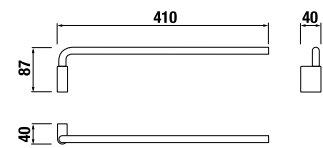

TÖRÖLKÖZŐTARTÓ GYŰRŰ PURE

Termék száma	Termékleírás	Ár
H3813B40044001	törölközőtartó gyűrű, 22,5 x 16,5 cm, krómozott	27,48 €

WC-KEFE TARTÓ PURE

Termék száma	Termékleírás	Ár
H3843B10040001	WC-kefe tartó, fal, üveg betéttel, krómozott	31,00 €