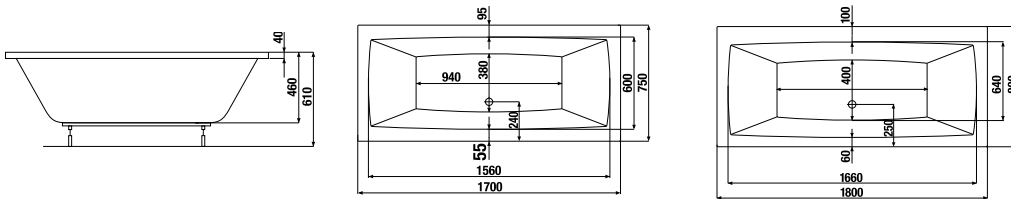

AKRIL KÁD CUBITO