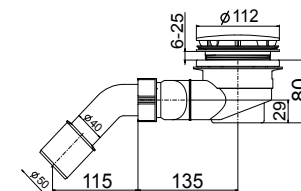

Termék száma	Termékleírás	Ár
VS34051C000000	zuhanyszifon, beépítési magasság 80 mm, 135 fokos lefolyó $\varnothing$ 40/50 mm, krómozott fedővel, kivethető szifonbetéttel, 90 mm lefolyóátmérőjű zuhanytálcákhoz, áramlási sebesség 36 l/min	14,64 €