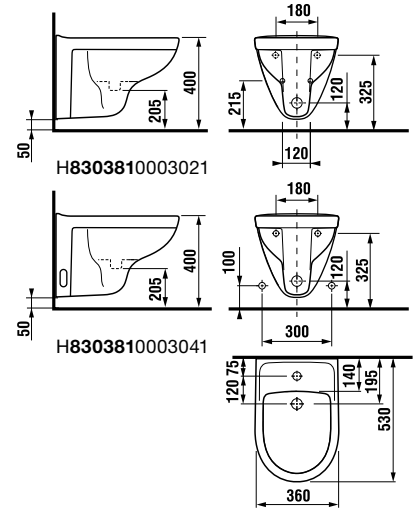

Termék száma	Termékleírás	Ár
H8303810003041	fali bidé, lyukakkal a vízbevezetéshez	101,60 €
H8303810003021	fali bidé, lyuk nélkül a vízbevezetéshez	101,60 €

Külön megrendelni:	Ár
H8903490008901 rögzítőkészlet, fehér fedősapkával	2,92 €
H8903490008911 szerelő szett krómozott fedelekkel	4,60 €
H8929920000001 Laufen szerelő szalag	12,56 €
H8926950000001 Laufen zajszigetelő-kiegyenlítő betét	24,32 €
H8946140000001 Laufen kiegyenlítő massa	12,60 €

JAVASOLJUK, HOGY
KOMBINÁLJA A JIKA
FALBAÉPÍTETT TARTÁLYAL

A 139.
OLDALON