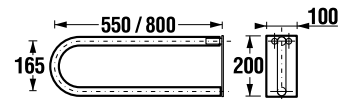

Fehér kivitel

Termék száma	Termékleírás	Ár
H3897150000001	WC kapaszkodó, 550 mm, lehajtható, fehér	70,52 €
H3897250000001	WC kapaszkodó, 800 mm, lehajtható, fehér	85,64 €