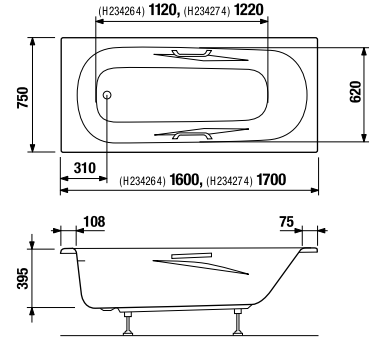

Az acél Alma kádakhoz ajánljuk a Nion egy- vagy kétrészes kádparavánok használatát.

A kád lefolyójának fényképei és műszaki rajzai részben, a 203. oldalon találhatóak.