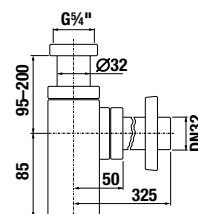

Javasoljuk a RIO tartozékok kombinációt.