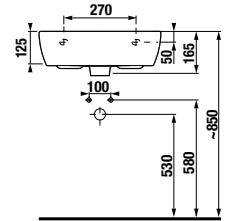

Termék száma	Termékleírás	yyy: 104			Ár fehér
H810365000yyy1	kézmosó 45 cm	x	x	x	41,24 €

* Elérhető 2025 2. negyedévtől

Külön megrendelni:		Ár
H3747100040001	mosdó szifon Mio, 5/4"-32 mm, króm, réz	39,96 €
H3917100040001	Click-clack lefolyószelep, 5/4", túlfolyós mosdóhoz, krómozott	19,68 €
H3742F07160001	mosdó szifon Mio Style G5/4" × DN32, ABS, fekete matt	26,08 €
H3702F97161031	mosdó lefolyószelep Mio Style Click-Clack, fekete matt	20,44 €
H8903490000001	szereelő szett mosdókhoz	2,32 €