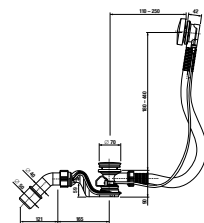

VS35333C56S+VS35333C00S