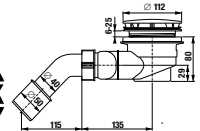

ÜVEGFAL, ZUHANYKABINOK, AJTÓK ÉS ZUHANYTÁLCÁK /

NEGYEDKÖRÍV ALAKÚ PADANA ZUHANYTÁLCA ÖNTÖTT MÁRVÁNYBÓL

made
in UK

made
in EU

Termék száma	Termékleírás	Ár
H213930R100001	negyedkörív alakú zuhanytálca, 800 × 800 mm, radius 550 mm, fehér matt, strukturált textúrával, rozsdamentes acél lefolyófedéllel együtt	156,84 €
H213931R100001	negyedkörív alakú zuhanytálca, 900 × 900 mm, radius 550 mm, fehér matt, strukturált textúrával, rozsdamentes acél lefolyófedéllel együtt	174,24 €

Külön megrendelni:	Ár
H2951270000001 szifon zuhanytálcákhoz, átm. 90 mm, lefolyófedél nélkül	30,12 €

Pótalkatrészek:	Ár
H2919300000001 szifon fedél a Padana zuhanytálcákhoz pala textúrával, polírozott rozsdamentes acél	ár megadandó

Termék száma	Termékleírás	Ár
H2119330000001	negyedkör alakú zuhanytálca, 900 × 900 mm, radius 550 mm, öntött márvány	225,24 €

Külön megrendelni:	Ár
VS34051C000000 szifon zuhanytálcákhoz, Ø 90 mm, magasság=80 mm, DN40/50, króm	14,64 €
VS34051C560000 szifon zuhanytálcákhoz, Ø 90 mm, magasság=80 mm, DN40/50, fekete matt	27,48 €
H8991030000001 dilatációs szalag, zuhanytálca és afal között, 290 × 50 mm	10,12 €

A Padana zuhanytálcák alkalmasak padlószintre történő beépítéshez.

BLACK

PÓTALKATRÉSZEK

Termék száma	Termékleírás	Ár
VS34051C000000	szifon zuhanytálcákhoz, Ø 90 mm, magasság=80 mm, DN40/50, króm	14,64 €
VS34051C560000	szifon zuhanytálcákhoz, Ø 90 mm, magasság=80 mm, DN40/50, fekete matt	27,48 €
H2951270000001	szifon zuhanytálcákhoz, átm. 90 mm, lefolyófedél nélkül	30,12 €