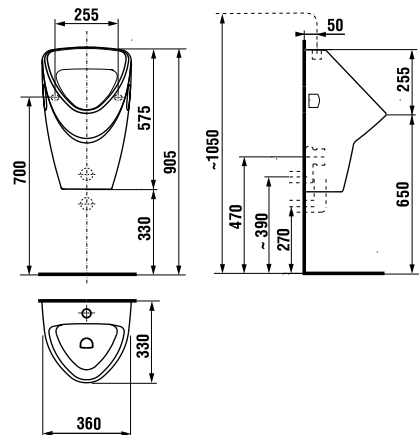

Termék száma	Termékleírás	Ár
H8402010000001	Livo leszívó rendszerű vizelde	109,56 €

Külön megrendelni:	Ár
H8925360008901 rögzítő készlet Livo fehér fedősapkával	2,52 €
H8925360008911 rögzítő készlet Livo króm fedősapkával	4,24 €
H8920030000001 szifon, vízszintes/függőleges lefolyó	26,32 €
VS31410C000000 vizelde szifon 0,5-4 l öblítési mennyiséghez, lefolyóval hátrafelé	11,00 €
H8910730000001 Livo vizelde szűrő	6,52 €