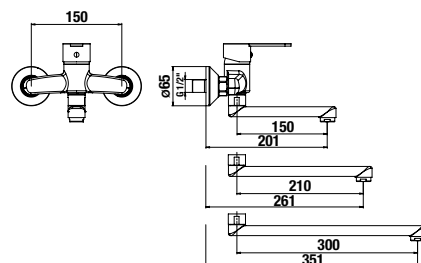

Termék száma	Termékleírás	Ár
H3111Z70042201	fali karos mosdó csaptelep 150 mm-es kifolyócsővel, króm	52,88 €
H3111Z70042301	fali karos mosdó csaptelep 210 mm-es kifolyócsővel, króm	51,28 €
H3111Z70042401	fali karos mosdó csaptelep 300 mm-es kifolyócsővel, króm	52,72 €
Külön megrendelni:		Ár
H3747100040001	Mio mosdó szifon, 5/4" – 32 mm, króm, sárgaréz	39,96 €
H3917100040001	Click-clack lefolyószelep, 5/4", túlfolyós mosdóhoz, krómozott	19,68 €