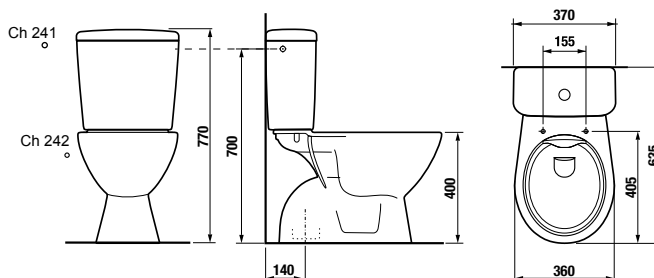

Termék száma	Termékleírás	Feltöltés	Belső szerelvényt	Lefolyó	Ár
H8257270002413*	rimless kombi WC tartállyal együtt, mélyöblítés, oldalsó 3/8" vízbevezetéshez	x	x	x	154,24 €
H8257270002423	rimless kombi WC tartállyal együtt, mélyöblítés, oldalsó 3/8" mélyöblítés	x	x	x	154,24 €

* Ez a termék kompatibilis a Roca Multiclean ülökével Roca Multiclean (A804057001).

Külön megrendelni:	Ár
H8929990000001 szerelő szett WC-hez	0,96 €
H8933803000631 ülőke tetővel, duroplaszt, acél zsanérral – a kombi-WC-hez	26,24 €
H8933813000001 ülőke tetővel, Lyra plus kombi-WC-hez, duroplaszt, SLOWCLOSE lecsapódásgátló mechanizmussal, műanyag zsanérral	52,76 €
H8933830000001 ülőke tetővel, termoplaszt, műanyag zsanérral – a fali WC-hez	19,52 €