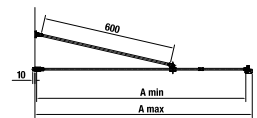

MEREV zuhanyfal, ezüst, fényes profil, 8 mm-es, átlátszó, Jika perla Glass felületkezelésű üveg.

Termék száma	Változata	Méret (mm)	Magasság (mm)	Vastagság (mm)	Az üveg kivitel változata	Ár
H2974210026681	bal/jobb	800×1950	1950	8	átlátszó	225,52 €
H2974220026681	bal/jobb	900×1950	1950	8	átlátszó	248,44 €
H2974230026681	bal/jobb	1000×1950	1950	8	átlátszó	263,72 €