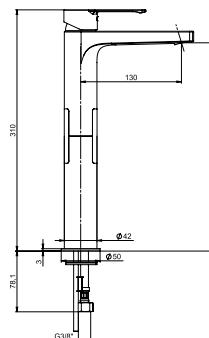

Termék száma	Termékleírás	Ár
H3114280041101	egykaros mosdó csaptelep „XL” lefolyó nélkül, áramlás 5 l/perc, króm	147,24 €

Külön megrendelni:	Ár
H3917100040001 Click-clack lefolyószep, 5/4", túlfolyós mosdóhoz, krómozott	19,68 €
H3747100040001 Mio mosdó szifon, 5/4" – 32 mm, króm, sárgaréz	39,96 €