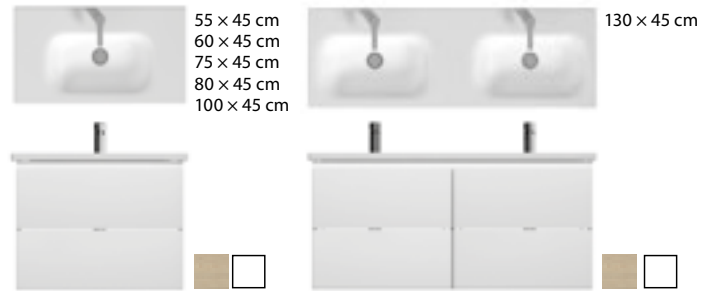

ÁTTEKINTÉS / FÜRDŐSZOBA CSALÁDOK MIO /

MOSDÓ ÉS KÉZMOSÓ