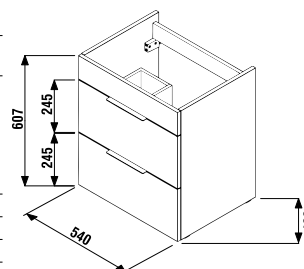

1+1 CSOMAG
szekrény + mosdó
- biztonságos szállítás
- takarékos hely szállítás közben
- könnyű kezelhetőség

KÖZÉPÜLETI TERMÉKEK