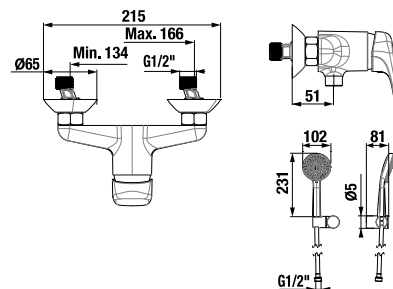

CSAPTELEPEK ÉS ZUHANYKIEGÉSZÍTŐK /

ZUHANY CSAPTELEP, FALI, ZUHANYSZETTEL DEEP BY JIKA

Termék száma	Termékleírás	Ár
H3311U70041311	zuhany csaptelep, fali, zuhanyszettel (kézi zuhany Ø 80 mm, 3 különböző funkció, gégecső 170 cm, kézizuhany tartó)	87,76 €
H3311U70044001	kád csaptelep, fali, zuhanyzett nélkül	69,52 €

FALBA ÉPÍTETT ZUHANY CSAPTELEP DEEP BY JIKA

Termék száma	Termékleírás	Ár
H3311U60040001	falba épített zuhany csaptelep	73,72 €

TERMOZTÁTOS ZUHANY CSAPTELEP, FALI, ZUHANYSZETTEL DEEP BY JIKA

Termék száma	Termékleírás	Ár
H3331U70042711	termosztátos zuhany csaptelep, fali, zuhanyszettel (kézi zuhany Ø 100 mm, 3 különböző funkció, gégecső 1,7 m, kézizuhany tartó)	127,88 €
H3331U70044001	termosztátos zuhany csaptelep, fali, zuhanyzett nélkül	105,44 €

KÁD-ZUHANY CSAPTELEP, FALI, ZUHANYSZETTEL DEEP BY JIKA

Termék száma	Termékleírás	Ár
H3211U70041311	kád-zuhany csaptelep, fali, zuhanyszettel (kézi zuhany Ø 80 mm, 3 különböző funkció, gégecső 170 cm, kézizuhany tartó)	95,80 €
H3211U70044001	kád csaptelep, fali, zuhanyzett nélkül	78,36 €

Javasoljuk a Mio, Cubito-N és RIO zuhanyszettek, tartozékok és szifonok kombinációit.