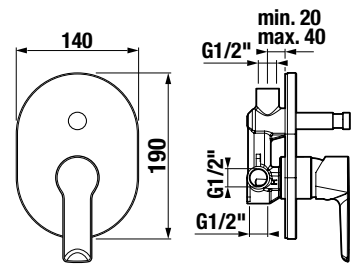

BLACK

Termék száma	Termékleírás	Ár
H3212H60040001	falba építhető kád-zuhany csaptelep, komplett - sárgaréz test + felső szett, króm	80,76 €
H3212H67160001	falba építhető kád-zuhany csaptelep, komplett - sárgaréz test + felső szett, fekete matt	100,92 €

Külön megrendelni:	Ár	
H3651X00043621	zuhanyzett (kézizuhany, átm. 130mm, 4 különböző funkció, kézizuhany tartó, gégecső 1.7m)	57,24 €
H3651X00043631	zuhanyzett (kézizuhany, átm. 130×130 mm, 4 különböző funkció, kézizuhany tartó, gégecső 1.7m)	57,24 €
H3651X00044721	zuhanyzett (kézizuhany, átm. 130mm, 4 különböző funkció, zuhanytartó rúd, krómozott szappantartó, gégecső 1.7m)	78,80 €
H3651X00044731	zuhanyzett (kézizuhany, átm. 130×130 mm, 4 különböző funkció, zuhanytartó rúd, krómozott szappantartó, gégecső 1.7m)	78,80 €
H3652F07163611	zuhanyzett (kézizuhany Ø 100 mm 3F, zuhanycső 1,7 m, kézizuhany tartó), fekete matt	55,12 €
H3652F07163731	zuhanyzett (kézizuhany Ø 100 mm 3F, zuhanycső 1,7 m, kézizuhany tartó), fekete matt	91,00 €