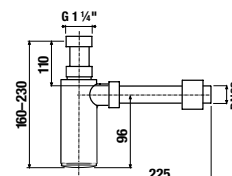

MOSDÓ SZIFON RIO

Termék száma	Termékleírás	Ár
H3741R00040001	mosdó szifon G 5/4" x DN32, ABS, króm	18,76 €

MOSDÓ SZIFON MIO STYLE

Termék száma	Termékleírás	Ár
H3742F07160001	mosdó szifon Mio Style G5/4" x DN32, ABS, fekete matt	26,08 €