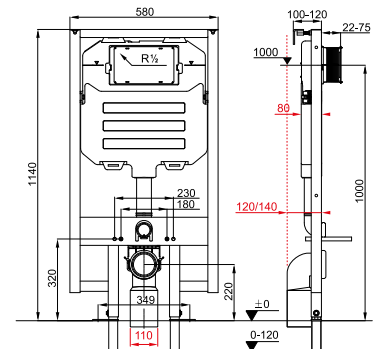

A falsík alatti Jika modulok használatához minimum 1 bar nyomás szükséges.