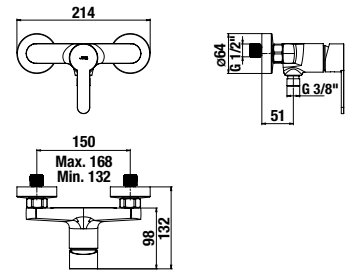

Termék száma	Termékleírás	Ár
H3311Z70044001	karos zuhany csaptelep zuhanyzó szett nélkül, króm	44,00 €
Külön megrendelni:		
H3651R00043611	zuhany készlet, (kézi-zuhanyfej, átm. 100 mm, 3 különféle funkcióval, kézi-zuhanyfej tartó, zuhany gégecső 1,7 m, fém)	37,92 €
H3651R00043731	zuhany készlet, (kézi-zuhanyfej, átm. 100 mm, 3 különféle funkcióval, zuhanytartó rúd, zuhany gégecső 1,7 m, fém)	54,84 €