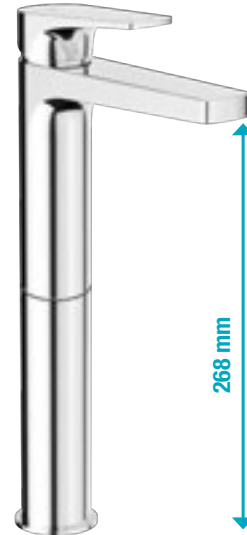

CSAPTELEPEK ÉS ZUHANYKIEGÉSZÍTŐK /

Előnyök csaptelek Cubito-N

Válasszon egy Cubito-N mosdó csaptelepet, amely tökéletesen illeszkedik a mosdóhoz vagy a mosdótálhoz. Három különböző magasságban áll rendelkezésre.

- kiváló minőségű kerámia betétekkel Ø 35 mm (átfolyás / forró víz határoló nélkül)
- az energiatakarékos Neoperl areatorok csökkentik a víz- és energiafogyasztást - természet- és költségkímélő megoldás.
- kiváló minőségű krómzott felület (5 év garancia)
- kombinálható a Cubito-N és Rio zuhany kiegészítők széles választékával.

a vízszög irányát szerszám nélkül állítható

rejtett Neoperl perlator - vízátfolyás 5 l/perc

cserélhető perlator különböző átfolyással a megjelölt termékeknél

XL

Ultravékony fejuhany Cubito-N

Ultravékony fejuhany, átmérő: 300 mm (vagy a szögletesnél 300 x 300 mm), amely garantálja az intenzív zuhanyzás élményét. A felhasználók különösen értékelni fogják az esőfunkciót, mivel a zuhanyfejtartó dizájnya lehetővé teszi a könnyű felszerelhetőséget akár a mennyezetre, vagy az oldalfalra. A 12 l/perc mértékű átfolyás-korlátozójának köszönhetően gazdaságos megoldást is jelent.

- Átmérő: 300 mm a kör alakúnál, vagy 300 x 300 mm a négyzet alakúnál
- 12 l/perces átfolyás-korlátozó,
- Eső funkció
- Felszerelési lehetőség a mennyezetre vagy az oldalfalra a zuhanykarnak köszönhetően.

A Cubito fejuhany a vízkö mennyiségétől függetlenül megbízhatóan működik. Ez a Clean Touch technológiának köszönhető könnyű tisztíthatóság eredménye.

Zuhanyzett tartalmazza a kézi zuhanyfejet, tömlőt, valamint a tartót, vagy a zuhanyrudat

Clean touch
Zuhanyzett tartalmazza a kézi zuhanyfejet, tömlőt, valamint a tartót, vagy a zuhanyrudat.