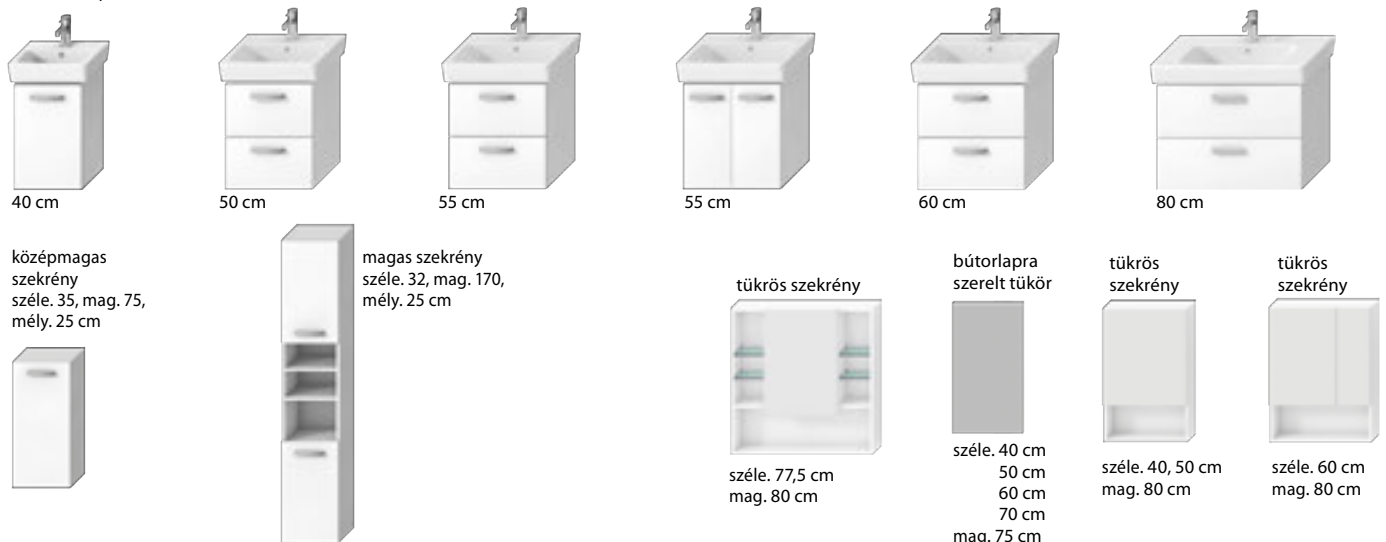

FÜRDŐSZOBA BÚTOR

alsószekrény bútoros mosdó számára

A csaptelepek megtalálhatóak a „CSAPOK ÉS ZUHANY KIEGÉSZÍTŐK” fejezetben.