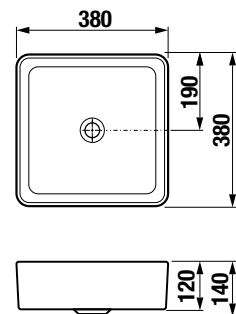

Termék száma	Termékleírás	Ár fehér 000	Ár fekete matt 716	Ár fehér matt 757
H818422xxx1121	szögletes mosdótál, 380×380×140, túlfolyó nélkül (a kerámia fedővel ellátott lefolyószelep a csomag részé).	158,72 €	214,24 €	214,24 €

Külön megrendelni:	Ár
H3742F07160001 mosdó szifon Mio Style G5/4" × DN32, ABS, fekete matt	26,08 €
H3747100040001 Mio mosdó szifon, 5/4" – 32 mm, króm, sárgaréz	39,96 €
H3747300040001 mosdó szifon, 5/4" – 32 mm, króm, sárgaréz	53,64 €

A túlfolyó nélküli mosdótálakhoz csak mindig nyitott lefolyószelepet használjon.

Ajánljuk, hogy a Cubito-N, Mio-N, Mio Style vagy Cube mosdócsaptelepekkel kombinálja. Mosdópultra szerelhető. A Cubito mosdótartólap a 78. oldalon, a Mio-N mosdótartólap a 63. oldalon található. A kivágási sablon a mosdó csomagolásának része.