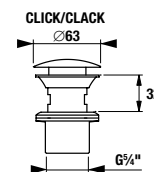

KÖZÉPÜLETI
TERMÉKEK

GÉPÉSZ
TERMÉKEK