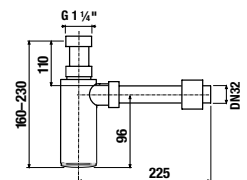

MOSDÓ SZIFON

Termék száma	Termékleírás	Ár
H3747300040001	mosdó szifon, 5/4" – 32 mm, króm, sárgaréz	53,64 €

MOSDÓ SZIFON RIO

Termék száma	Termékleírás	Ár
H3741R00040001	mosdó szifon G 5/4" × DN32, ABS, króm	18,76 €

MOSDÓ SZIFON MIO STYLE

Termék száma	Termékleírás	Ár
H3742F07160001	mosdó szifon Mio Style G 5/4" × DN32, ABS, fekete matt	26,08 €

MOSDÓ LEFOLYÓSZELEP

Termék száma	Termékleírás	Ár
H3917100040001	Click-clack lefolyószelep, 5/4", túlfolyós mosdóhoz, krómozott	19,68 €

MOSDÓ LEFOLYÓSZELEP MIO STYLE

Termék száma	Termékleírás	Ár
H3702F97161031	mosdó lefolyószelep Mio Style Click-Clack, fekete matt	20,44 €

KÖZÉPÜLETI
TERMÉKEK

GÉPÉSZ
TERMÉKEK