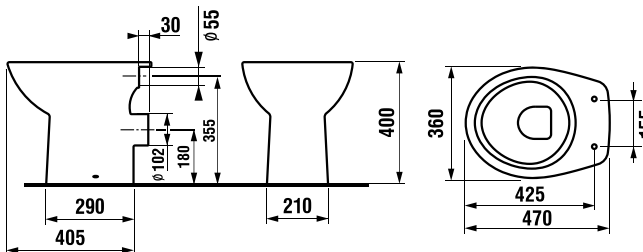

Termék száma	Termékleírás	Lefolyó	Ár
H8227460000001*	álló WC, mélyöblítésű	x	57,96 €
* Ez a termék kompatibilis a Roca Multiclean ülökével (A804006001 vagy A804001001).			
Külön megrendelni:			Ár
H8932710000001	termoplaszt ülőke Zeta fedéllel, műanyag zsanérral, 400 és 440 mm között állítható hosszúság		14,12 €
H8929990000001	szerelő szett WC-hez		0,96 €

ÁLLÓ WC FÜGGŐLEGES LEFOLYÓ ZETA

Termék száma	Termékleírás	Lefolyó	Ár
H8223970000001*	álló WC, függőleges lefolyó, mélyöblítésű	x	60,36 €
* Ez a termék kompatibilis a Roca Multiclean ülökével (A804006001 vagy A804001001).			
Külön megrendelni:			Ár
H8929990000001	szerelő szett WC-hez		0,96 €
H8932710000001	termoplaszt ülőke Zeta fedéllel, műanyag zsanérral, 400 és 440 mm között állítható hosszúság		14,12 €
H8932710000637	termoplaszt ülőke Zeta fedéllel, acél zsanérral (MEGJEGYZÉS: a hosszúság 407 és 425 mm között állítható)		14,28 €
H8977010000001	gumi betét – vízvezetés tömítése		1,20 €