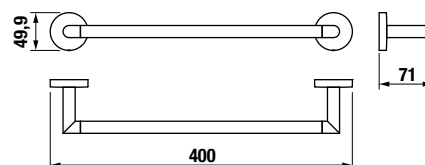

FÜRDŐSZOBA KIEGÉSZÍTŐK /

TÖRÖLKÖZŐTARTÓ HOROG MIO STYLE

Termék száma	Termékleírás	Ár
H3812F30040001	törölközőtartó horog, króm	8,44 €

TÖRÖLKÖZŐTARTÓ RÚD 40 CM MIO STYLE

Termék száma	Termékleírás	Ár
H3812F10040001	törölközőtartó rúd 40 cm, króm	20,04 €