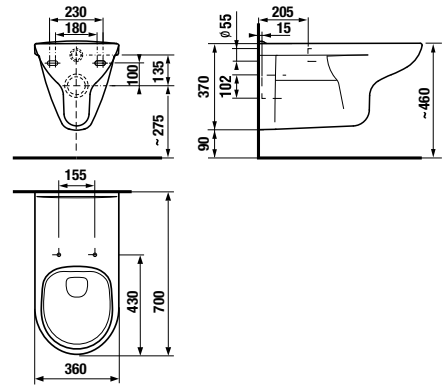

Termék száma	Termékleírás	Ár fehér
H8206440000001	fali WC mély rimless öblítéssel, hossza 70 cm	212,12 €
Külön megrendelni:	Ár	
H8932823000001	duroplaszt ülőke fedél nélkül, műanyag zsanérok	21,20 €
H8932823000631	duroplaszt ülőke fedél nélkül, acél zsanérral, csak fehér színben	23,44 €
V558997C000000	csatlakozócső Ø 45 mm-es gumi tömítéssel, 400 mm	5,48 €

**JAVASOLJUK, HOGY
KOMBINÁLJA A JIKA
FALBAÉPÍTETT TARTÁLYVAL**

**A 139.
OLDALON**