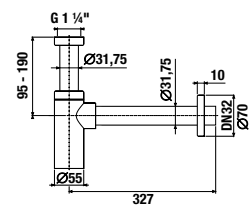

Termék száma	Termékleírás	Ár
H3741R00040001	mosdó szifon Rio, 5/4" × DN32, ABS, króm	18,76 €