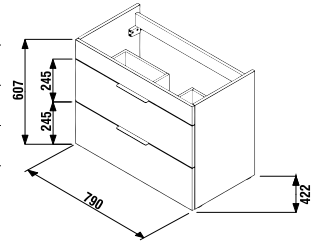

1+1 CSOMAG
szekrény + mosdó
- biztonságos szállítás
- takarékos hely szállítás közben
- könnyű kezelhetőség

Az alsósze krény külön nem rendelhető.