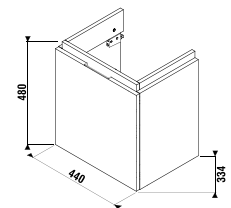

ALSÓSZEKRENY BÚTOROS MOSDÓ SZÁMÁRA CUBITO 45 CM

fehér/front fényes lakk

tölgy

Termék száma	Termékleírás	Színe	
		fehér/front fényes lakk	tölgy
H40J4213015001	alsószekrény az H811422, 45×34 cm-es kézmosóhoz, 1 fiókkal	250,24 €	
H40J4213015191	alsószekrény az H811422, 45×34 cm-es kézmosóhoz, 1 fiókkal		211,52 €