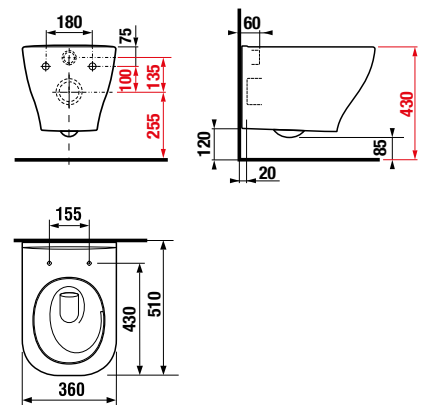

* Elérhető 2025. 3. negyedétől

JAVASOLJUK, HOGY
KOMBINÁLJA A JIKA
FALBAÉPÍTETT TARTÁLYAL

A 139.
OLDALON