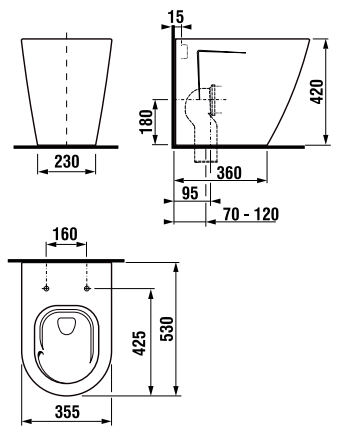

Termék száma	Termékleírás	Feltöltés	Belső szerelvényt	Ár fehér
*H823421xxx0001**	álló WC, falhoz illeszkedő, Vario lefolyószelap, Vortex/rimless, mélyöblítés 4,5/3l és 4/2l (padlóra szerelhető szerelőszerelvényvel együtt)	x	x	159,60 €

* Ez a termék kompatibilis a Roca Multiclean ülökével (A80405200H, A804052001, A804054001 vagy A804054S01).

Külön megrendelni:	Ár fehér
H8904220000631** duroplast WC ülőke tetővel Cubito Style, lecsapódásgátló mechanizmussal SLOWCLOSE, levehető, fém zsanér	51,96 €