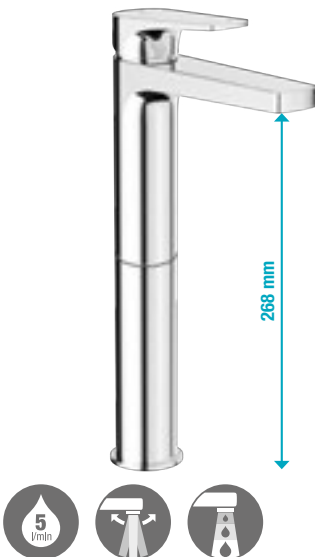

MOSDÓ CSAPTELEP CUBITO-N „XL“