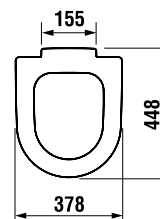

Termék száma	Termékleírás	Ár fehér
H8927113000001	duroplaszt WC ülőke tetővel, Mio, gyorsrögzítő acél zsanérral	58,56 €