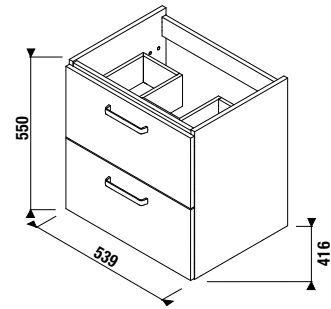

Termék száma	Termékleírás	Fehér / selymfényű front
H40J3844023001	alsószekrény az H810382, 60 cm-es mosdóhoz, 2 fiókkal	189,84 €