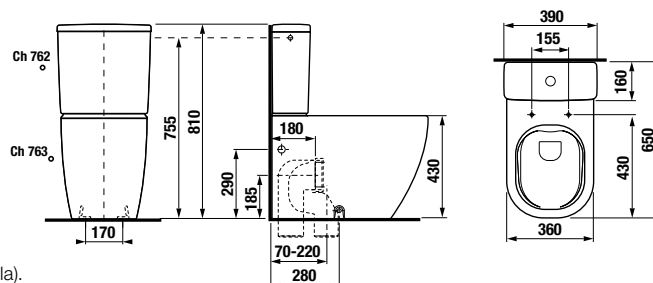

KÖZÉPÜLETI
TERMÉKEK

GÉPÉSZ
TERMÉKEK