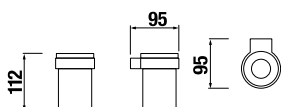

Termék száma	Termékleírás	Ár
H3823B10040001	pohártartó, fali, krómozott, 11,5 cm magas; üveg betéttel	21,08 €