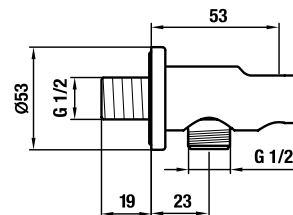

CSAPTELEPEK ÉS ZUHANYKIEGÉSZÍTŐK /

ZUHANY GÉGECSŐ CSATLAKOZÓ CUBITO-N

Termék száma	Termékleírás	Ár
H3631X00041521	zuhany gégecső csatlakozó 1/2", kézi-zuhany tartóval	32,04 €