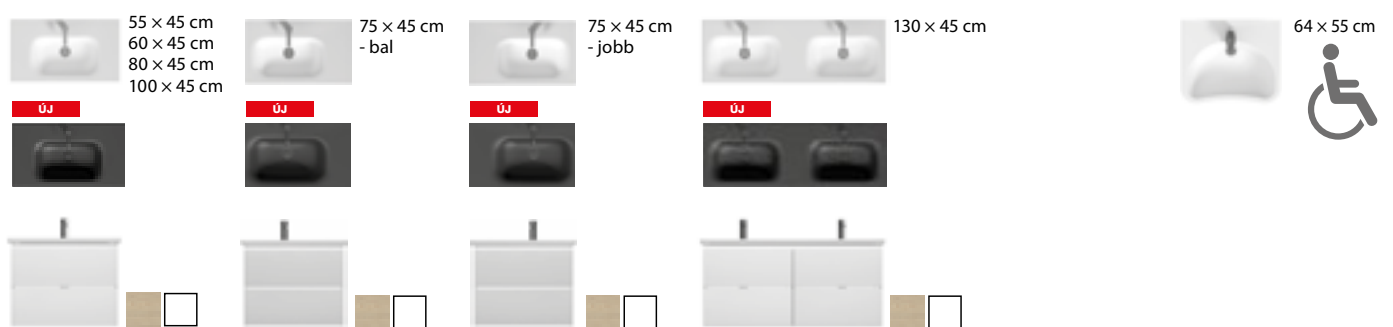

ÁTTEKINTÉS / MOSDÓK ÉS ALSÓSZEKRENY MOSDÓTARTÓLAP / SOROZATOK SZERINT /

CUBITO PURE

PURE

ASTRA

MIO-N

DEEP BY JIKA

LYRA PLUS (VIVA)