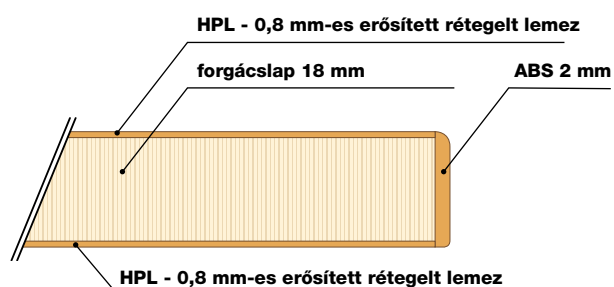

A Mio-N mosdótartólapok előnyei

A mosdótartólapok felülete HPL = erősített rétegelt lemez.

A HPL felület a következőket biztosítja:

- ① maximális karcállóság
- ② maximális vízállóság
- ③ a HPL 0,8 mm-es vastagságának köszönhetően erős és kompakt kapcsolatot alkot az ABS élszalaggal
- ④ az ABS élszalag biztosítja a bútor élének nagy mechanikai tartósságát, emellett kiemelten esztétikus
- ⑤ az ABS élszalagok PUR ragasztóval ragasztva