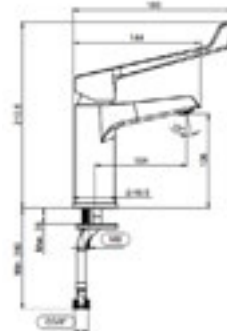

KÖZÉPÜLETI
TERMÉKEK

GÉPÉSZ
TERMÉKEK