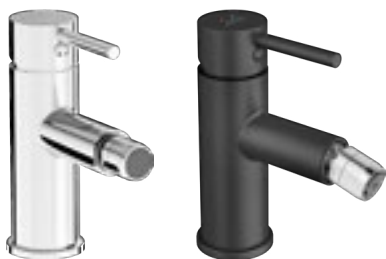

CSAPTELEPEK ÉS ZUHANYKIEGÉSZÍTŐK /

BIDÉ CSAPTELEP MIO STYLE

BLACK

Termék száma	Termékleírás	Ár
H3412F10041111	egykaros bidé csaptelep, álló, húzórudas lefolyószeleppel, chrom	61,60 €
H3412F17161101	egykaros bidé csaptelep, álló, húzórudas lefolyószeleppel, fekete matt	76,04 €
Külön megrendelni:		Ár
A5251679NB	Roca sarokszelep 1/2"×3/8", szögletes, fekete matt, 1 db	20,00 €
H3702F97161031	mosdó Click-clack lefolyószelep 5/4", túlfolyós mosdókhöz, fekete matt	20,44 €