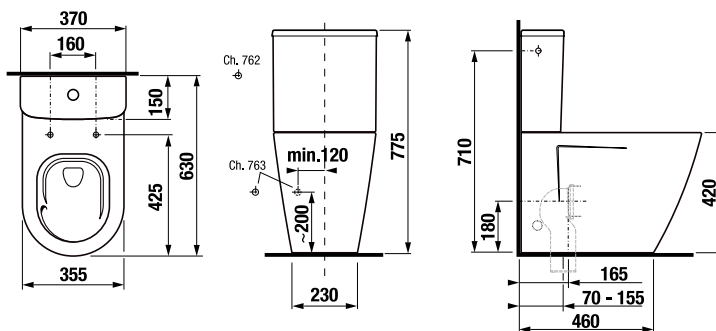

Termék száma	Termékleírás	Feltöltés	Belső szerelvényt	Lefolyó	Szerelési szettel	Ár fehér
*H824421xxx0001**	Kombi WC, falhoz illeszkedő, Vario lefolyó, Vortex/rimless, öblítés 4,5/3l és 4/2l (tartállyal együtt ajánlott H829422)			x	x	127,60 €
*H824421xxx2311**	Kombi WC, falhoz illeszkedő, Vario lefolyó, Vortex/rimless, öblítés 4,5/3l és 4/2l (tartállyal együtt ajánlott H829423)			x	x	127,60 €
H829422xxx7621**	kerámia tartály kombi WC-hez, oldalsó vízvezetés, kettős öblítés 4,5/3l	x	x		x	51,36 €
H829423xxx7631**	kerámia tartály kombi WC-hez, alsó vízvezetés, kettős öblítés 4,5/3l	x	x		x	51,36 €

* Ez a termék kompatibilis a Roca Multiclean ülökével (A 80405200H, A 804052001 vagy A 804057001).

Külön megrendelni:	Ár fehér
H8904220000631** duroplast WC ülőke tetővel Cubito Style, lecsapódásgátló mechanizmussal SLOWCLOSE, levehető, fém zsanér	51,96 €

ÚJ