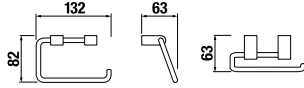

Termék száma	Termékleírás	Ár
H3843B20041001	WC papírtartó, fedél nélkül, krómozott	24,12 €