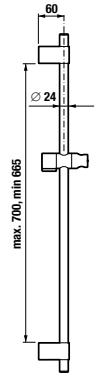

CSAPTELEPEK ÉS ZUHANYKIEGÉSZÍTŐK /

KÉZIZUHANY MIO STYLE

BLACK

Termék száma	Termékleírás	Ár
H3642F07163101	zuhanytartó rúd 800 mm, fekete matt	52,92 €

ZUHANYCSŐ MIO STYLE

BLACK

Termék száma	Termékleírás	Ár
H3622F07161301	zuhanycső 1,7 m, PVC, fekete matt	22,04 €

ZUHANYSZETT MIO STYLE

Termék száma	Termékleírás	Ár
H3652F07163731	zuhanyszett (kézizuhany $\varnothing$ 100 mm 3F, zuhanycső 1,7 m, kézizuhany tartó), fekete matt	55,12 €

Termék száma	Termékleírás	Ár
H3652F07163731	zuhanyszett (kézizuhany $\varnothing$ 100 mm 3F, zuhanycső 1,7 m, kézizuhany tartó), fekete matt	91,00 €