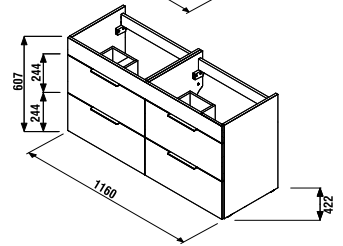

1+1 CSOMAG
szekrény + mosdó
- biztonságos szállítás
- takarékos hely szállítás közben
- könnyű kezelhetőség

Az alsószejkény külön nem rendelhető.

Minden Cube szekrény kiegészíthető Cube lábakkal.

KÖZÉPMAGAS SZEKRÉNY CUBE 75 CM