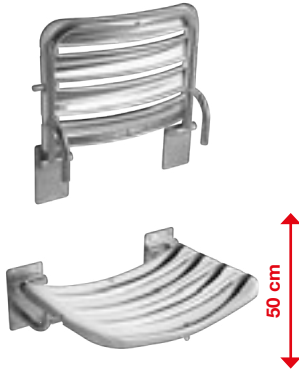

ZUHANYKABIN ÜLŐKE