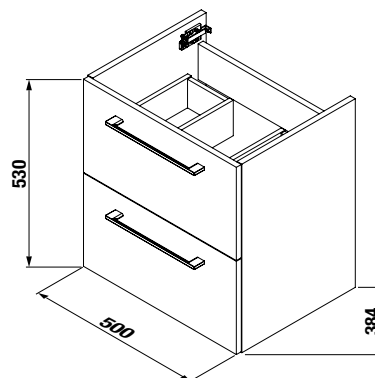

Termék száma	Termékleírás	yyy: 104	Ár
H8105100001041	mosdó 51,5 cm	x	67,96 €

Termék száma	Termékleírás	fehér/front fényes lakk	Ár
H40J5214025001	alsósze krény az H810510 51,5 cm-es mosdóhoz, 2 fiókkal		194,44 €

Külön megrendelni:		Ár
H3747100040001	Mio mosdó szifon, 5/4" – 32 mm, króm, sárgaréz	39,96 €
H3917100040001	Click-clack lefolyószelep, 5/4", túlfolyós mosdóhoz, krómozott	19,68 €
H3742F07160001	mosdó szifon G5/4" × DN32, ABS, fekete matt	26,08 €
H3702F97161031	mosdó lefolyószelep Click-Clack 5/4", fekete matt	20,44 €