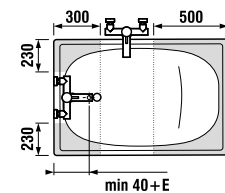

ACÉL KÁD RIGA MINI

A színes területen belül nem ajánlott kiépíteni a kádlefolyó vagy a kádcsaptelep kiállítását.

Ezeket a területeken belül ajánlott kiépíteni a kádlefolyó vagy a kádcsaptelep kiállítását.

E = kád perem szélessége

Termék száma	Termékleírás	Úrtartalom	Ár
H2340000000001	Riga mini 1 050 × 700 mm, ülőkád	120 l	158,72 €

Külön megrendelni:	Ár
H2940000000001 beállítható fém lábak – 2 db Riga mini	27,96 €
H2948150040001 le- és túlfolyó szett, szifonnal 40/50 mm, hossza 550 mm, a túlfolyó teste műanyag	41,64 €
H2948160040001 le- és túlfolyó szett, szifonnal 40/50 mm, hossza 550 mm, a túlfolyó teste réz, a lefolyó rózsát is fedő dugóval	60,68 €
H2948170040001 kád töltő-, le- és túlfolyó szett, (Exafil) 40/50 mm, hossza 550 mm, a túlfolyó teste műanyag	113,48 €
H2948180040001 kád töltő-, le- és túlfolyó szett, (Exafil) 40/50 mm, hossza 550 mm, a túlfolyó teste réz	134,32 €
VS35333C56S000 kád le- és túlfolyó szett szifon DN 40/50, L=610mm, fekete matt	34,28 €
VS35333C00S000 kád le- és túlfolyó szett szifon DN 40/50, L=610mm, króm	33,00 €
VS35327C560000 kádtöltő, le- és túlfolyó szett, szifon DN 40/50, L=610mm, fekete matt	84,24 €
VS35327C000000 kádtöltő, le- és túlfolyó szett, szifon DN 40/50, L=610mm, króm	81,04 €