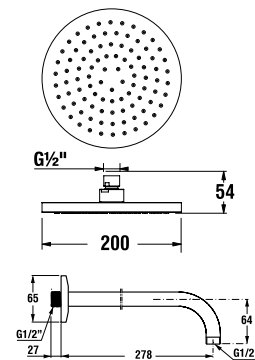

A zuhanyzó tartozékok az egyes sorozatokkal kompatibilisek – tetszőlegesen kombinálhatók.