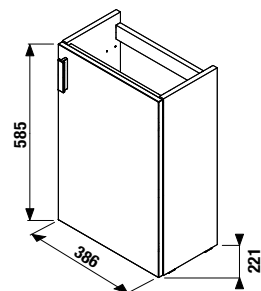

ALSÓSZEKRÉNY MOSDÓVAL PETIT 40 CM

fehér/selyemfényű fehér

kőris

szürke

PACK
1+1

1+1 CSOMAG

- szekrény mosdóval,
- biztonságos szállítás
- takarékos hely szállítás közben
- könnyű kezelhetőség

Termék száma	Termékleírás	Színe		
		fehér/ selyemfényű fehér	szürke	kőris
H45J5111753001	alsószekrény, a 40 × 23 cm-es mosdóval, csaplyukkal a jobb oldalon, 1 balos/jobbos ajtóval	111,32 €		
H45J5111753011	alsószekrény, a 40 × 23 cm-es mosdóval, csaplyukkal a jobb oldalon, 1 balos/jobbos ajtóval		125,84 €	
H45J5111755141	alsószekrény, a 40 × 23 cm-es mosdóval, csaplyukkal a jobb oldalon, 1 balos/jobbos ajtóval			114,32 €