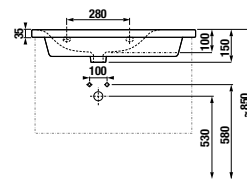

MOSDÓK / SOROZAT MIO-N /

MOSDÓ MIO-N 75 CM

JIKA • perla **BLACK**

Termék száma	Termékleírás	yyy: 104	Ár	
			fehér	fekete matt
			000	716*
H811710xxx1041	aszimmetrikus mosdó 75 cm, tárolóhely jobb oldalon	x	186,40 €	251,64 €
H811711xxx1041	aszimmetrikus mosdó 75 cm, tárolóhely bal oldalon	x	186,40 €	251,64 €

* Elérhető 2025. 2. negyedétől

Külön megrendelni:

	Ár	
H8903490000001	szerező szett mosdókhoz	2,32 €
H8942460000001	helytakarékos szifon, sarokszelep távolság 200 mm, DN40	19,96 €
H3741R00040001	mosdó szifon G 5/4" × DN32, ABS, króm	18,76 €
H3747100040001	Mio mosdó szifon, 5/4" – 32 mm, króm, sárgaréz	39,96 €
H3917100040001	Click-clack lefolyószelep, 5/4", túlfolyós mosdóhoz, krómozott	19,68 €
H3742F07160001	mosdó szifon G5/4" × DN32, ABS, fekete matt	26,08 €
H3702F97161031	mosdó lefolyószelep Click-Clack 5/4", fekete matt	20,44 €

ALSÓSZEKRÉNY BÚTOROS MOSDÓ SZÁMÁRA MIO-N 75 CM

Termék száma	Termékleírás	Színe	
		fehér/front fényes lakk	kőris
H40J7194015001	mosdó alsószelekrény 75×45 cm H811710/H811711, 2 fiók	314,60 €	
H40J7194013421	mosdó alsószelekrény 75×45 cm H811710/H811711, 2 fiók		294,68 €

Külön megrendelni:

	Ár	
H4944021760001	Cube lábak, krómozott, 1 pár, 240 mm	18,60 €

Ajánljuk, hogy ezeket az alsószelekrényeket a helytakarékos H8942460000001-es Jika szifonnal kombinálja.
MEGJEGYZÉS: Ebben az esetben a sarokszelepek között 200 mm-nek kell lennie