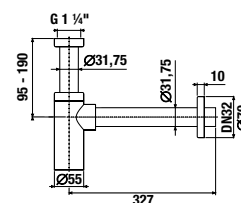

MOSDÓ SZIFON MIO STYLE

Termék száma	Termékleírás	Ár
H3742F07160001	mosdó szifon Mio Style G5/4" × DN32, ABS, fekete matt	26,08 €

BIDÉ ZUHANY SZETT RIO

Termék száma	Termékleírás	Ár
H3651R00041121	bidé kézi zuhany zárószelleppel, fali kézi zuhany tartóval, gégecsővel 1,2 m	24,08 €