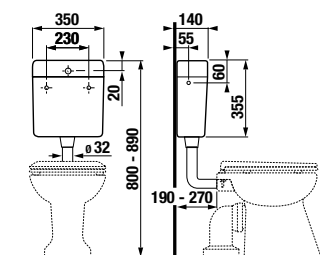

ÖBLÍTŐTARTÁLY ÁLLÓ WC-HEZ

Termék száma	Termékleírás	Ár
H8937140000001	műanyag fali öblítőtartály álló WC-hez, oldalsó vízbevezetés 3/8", Start-Stop öblítés, könyökkel együtt a vízbevezetéshez, Dual Flush 3/6 l	37,52 €