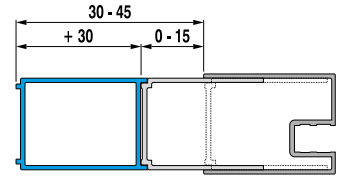

Termék száma	Termékleírás	Ár
H2912N80000151	a toldó profil a zuhanykabinokhoz és zuhanyajtókhoz szélesztőként is használható a zuhanykabin/-ajtó saját fali rögzítőprofiljai helyett.	42,60 €

A JIKA bemutatja az innovatív megoldását, amely segítségével könnyen orvosolható azon falfülkék problémája, amelyek túl nagyok egy zuhanyajtóhoz. A toldó profil a Nion sorozatból egy egyszerű és nagyon ötletes megoldás, amely tényleges segítséget nyújt. Képes a zuhanykabin vagy zuhanyajtó szinte láthatatlan „kibővítésére”, de elsősorban megbízható lezárást biztosít a teljes rendelkezésre álló tér számára. Toldó profil H2912N80000151 csatlakozható a meglévő profilokhoz mindkét zuhany ajtó oldalon, lehetővé téve a zuhanyajtó kibővítését 60-90 mm-rel; a 30-45 mm-es bővítés egyetlen toldó profillal is lehetséges.