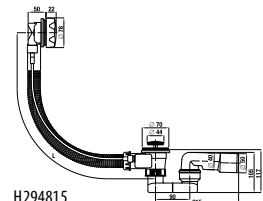

FÜRDŐKÁDAK ÉS KÁDPARAVÁN /

KÁD LE- ÉS TÚLFOLYÓK

Termék száma	Termékleírás	Ár
H2948150040001	le- és túlfolyó szett, szifonnal 40/50 mm, hossza 550 mm, a túlfolyó teste műanyag	41,64 €
H2948160040001	le- és túlfolyó szett, szifonnal 40/50 mm, hossza 550 mm, a túlfolyó teste réz, a lefolyó rózsát is fedő dugóval	60,68 €
H2948170040001	kád töltő-, le- és túlfolyó szett, (Exafil) 40/50 mm, hossza 550 mm, a túlfolyó teste műanyag	113,48 €
H2948180040001	kád töltő-, le- és túlfolyó szett, (Exafil) 40/50 mm, hossza 550 mm, a túlfolyó teste réz	134,32 €
VS35333C56S000	kád le- és túlfolyó szett szifon DN 40/50, L=610mm, fekete matt	34,28 €
VS35333C00S000	kád le- és túlfolyó szett szifon DN 40/50, L=610mm, króm	33,00 €
VS35327C560000	kádtöltő, le- és túlfolyó szett, szifon DN 40/50, L=610mm, fekete matt	84,24 €
VS35327C000000	kádtöltő, le- és túlfolyó szett, szifon DN 40/50, L=610mm, króm	81,04 €

H294815

KÁD KIEGÉSZÍTŐK

Termék száma	Termékleírás	Ár
H2941020040001	pótfogantyúk – 2 db (króm) a Praga, Alma kádak részére	84,88 €
H2940000000001	beállítható fém lábak – 2 db Riga mini	27,96 €
H2940120000001	beállítható fém lábak – 2 db Riga, Alma, Tanza, Tanza plus	33,56 €
H2940130000001	beállítható fém lábak – 2 db Praga	24,84 €
H2948150040001	le- és túlfolyó szett, szifonnal 40/50 mm, hossza 550 mm, a túlfolyó teste műanyag	41,64 €
H2948170040001	kád töltő-, le- és túlfolyó szett, (Exafil) 40/50 mm szifonnal együtt, hossza 550 mm, a túlfolyó teste műanyag	113,48 €

Az össze típusú kádlábak (műanyagból és vasból készültek) esetén érvényes, hogy terhelhetőségük megfelel a kád térfogatának plusz 200 kg. Az EN 14516 sz. európai szabvány alapján a kádlábak terhelhetőségének teljesíteni kell a kád térfogatának plusz 100 kg terhelhetőségét.