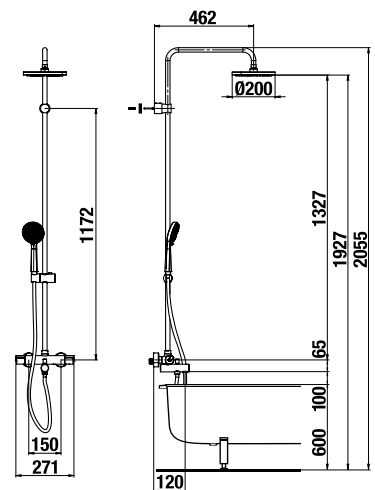

TERMOZTÁTOS KÁD-ZUHANY OSZLOP MIO

Termék száma	Termékleírás	Ár
H3237170045711	termostátos kád-zuhany oszlop (kád-zuhany csaptelep zuhanyváltóval, átm. 200 mm fejuhany, átm. 100 mm kézizuhany, 3 különböző funkció, gégecső 1.7 m)	352,36 €