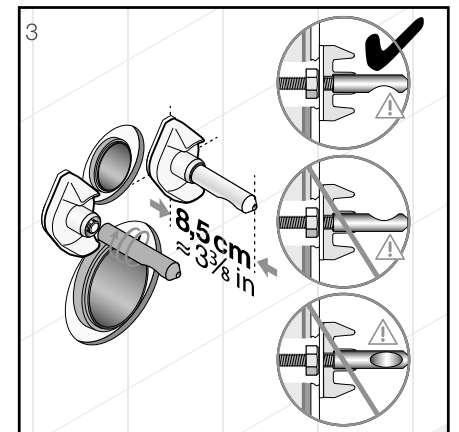

Szerelés a H894614000001: kiegyenlítő masszával:

* Kenőszappan

** Vigyen fel 5-10 mm-es réteg kiegyenlítő masszát.

Szerelés H892992000001 szerelő szalaggal H892695000001 betéttel:

A szerelési videó a www.youtube.com címen található.