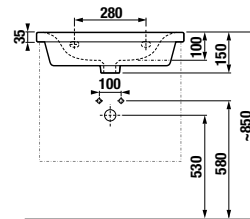

Külön megrendelni:		Ár
H8903490000001	szereelő szett mosdókhoz	2,32 €
H8942460000001	helytakarékos szifon, sarokszelep távolság 200 mm, DN40	19,96 €
H3741R00040001	mosdó szifon G 5/4" × DN32, ABS, króm	18,76 €
H3747100040001	Mio mosdó szifon, 5/4" – 32 mm, króm, sárgaréz	39,96 €
H3917100040001	Click-clack lefolyószelep, 5/4", túlfolyós mosdóhoz, krómozott	19,68 €
H3742F07160001	mosdó szifon G5/4" × DN32, ABS, fekete matt	26,08 €
H3702F97161031	mosdó lefolyószelep Click-Clack 5/4", fekete matt	20,44 €