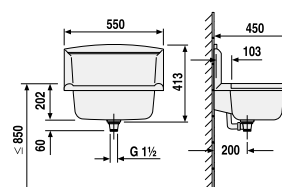

Termék száma	Termékleírás	Ár
VS60005C010099	Falikút többfunkciós, fagy- és forrásvízálló, hig sav-, lúg- és oldószerálló, beleértve a G 1 1/2" túlfolyó- és lefolyószelvényt, láncos dugót, szűrőt és rögzítőanyagot, rozsdamentes acél akasztósínt a kámpókhoz és a szappantartóhoz mellékelve	83,52 €