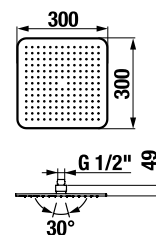

KÉZI-ZUHANY CUBITO-N

Termék száma	Termékleírás	Ár
H3611X20044711	kézi-zuhany, átmérő 130 mm, 4 különböző funkció	28,48 €

Termék száma	Termékleírás	Ár
H3611X30044711	kézi-zuhany, 130x130 mm, 4 különböző funkció	28,48 €