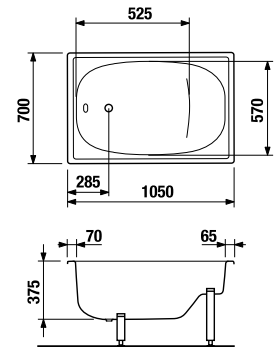

A Riga acél kádat nem lehet kombinálni a Nion kádpáravánokkal.

A kád lefolyójának fényképei és műszaki rajzai részben, a 203. oldalon találhatóak.