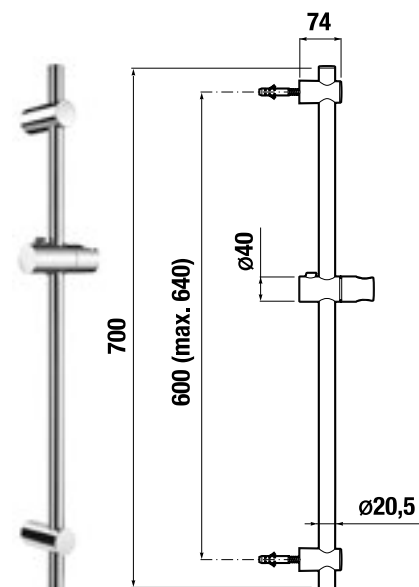

Magas emberek és kisgyermekek számára

A teleszkópos zuhanyoszlop bármelyik fürdőszoba használójának örömet okoz, mivel a standard oszlopcsatlakozással a talajtól 90 cm-re, a zuhanyfej 180-220 cm magasságban állítható.