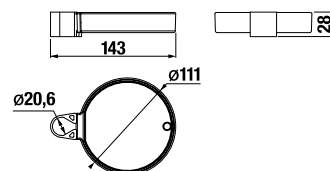

SZAPPANTARTÓ CUBITO-N

Termék száma	Termékleírás	Ár
H3641X00048111	szappantartó, H3641X00043101 zuhanytartó rúdhoz, krómozott	10,48 €