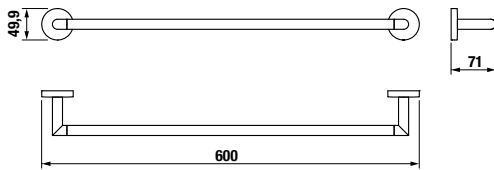

Termék száma	Termékleírás	Ár
H3812F17160001	törölközőtartó rúd 40 cm, fekete matt	25,16 €

BLACK