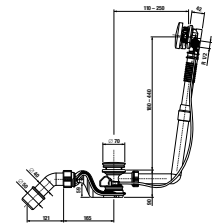

VS35327C560+VS35327C000

Termék száma	Termékleírás	Ár
H2948150040001	le- és túlfolyó szett, szifonnal 40/50 mm, hossza 550 mm, a túlfolyó teste műanyag	41,64 €
H2948160040001	le- és túlfolyó szett, szifonnal 40/50 mm, hossza 550 mm, a túlfolyó teste réz, a lefolyó rózsát is fedő dugóval	60,68 €
H2948170040001	kád töltő-, le- és túlfolyó szett, (Exafil) 40/50 mm, hossza 550 mm, a túlfolyó teste műanyag	113,48 €
H2948180040001	kád töltő-, le- és túlfolyó szett, (Exafil) 40/50 mm, hossza 550 mm, a túlfolyó teste réz	134,32 €
VS35333C56S000	kád le- és túlfolyó szett szifon DN 40/50, L=610mm, fekete matt	34,28 €
VS35333C00S000	kád le- és túlfolyó szett szifon DN 40/50, L=610mm, króm	33,00 €
VS35327C560000	kádtöltő, le- és túlfolyó szett, szifon DN 40/50, L=610mm, fekete matt	84,24 €
VS35327C000000	kádtöltő, le- és túlfolyó szett, szifon DN 40/50, L=610mm, króm	81,04 €