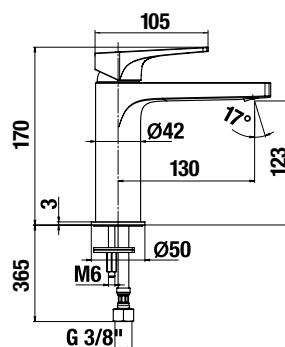

Termék száma	Termékleírás	Ár
H3111X10041241	mosdó csaptelep Klikk-klakk lefolyószeppel, állítható vízáramlással, 5 l/perc átfolyással, krómozott	97,52 €
H3111X10041201	mosdó csaptelep lefolyószelep nélkül, állítható vízáramlással, amely 5 l/perc, krómozott	78,12 €

Külön megrendelni:	Ár	
H3917100040001	Click-clack lefolyószelep, 5/4", túlfolyós mosdóhoz, krómozott	19,68 €
H3747100040001	Mio mosdó szifon, 5/4" – 32 mm, króm, sárgaréz	39,96 €