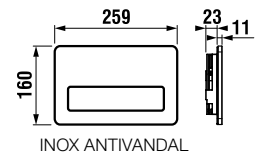

Termék száma	Termékleírás	Ár
H8936580000001	nyomólap PL3 Single Flush, fehér színű	27,24 €
H8936590040001	nyomólap PL3 Single Flush, fényes króm színű	46,96 €
H8936600070001	nyomólap PL3 Single Flush, matt króm színű	46,96 €
H8936620000001	nyomólap PL3 Dual Flush, fehér színű	27,24 €
H8936630040001	nyomólap PL3 Dual Flush, fényes króm színű	46,96 €
H8936640070001	nyomólap PL3 Dual Flush, matt króm színű	46,96 €
H8936647570001	nyomólap PL3 Dual Flush, matt fehér színű	50,92 €
H8936647160001	nyomólap PL3 Dual Flush, matt fekete színű	48,36 €
H8936650000001	nyomólap PL3 Single Flush INOX ANTIVANDAL, rozsdamentes acél	82,76 €