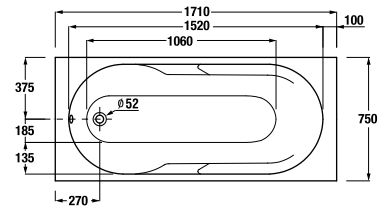

A kád lefolyójának fényképei és műszaki rajzai részben, a 203. oldalon találhatóak.

Beépítési méretek	A	C	H	P	Q
H2298390000001	1500	700	415	540	540-610
H2308390000001	1600	700	410	600	540-610
H2288390000001	1600	750	415	600	540-610
H2318390000001	1700	700	415	600	540-610
H2328390000001	1700	750	415	600	540-610