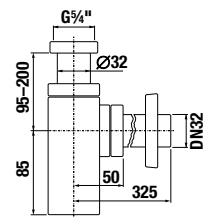

KÖZÉPÜLETI
TERMÉKEK

GÉPÉSZ
TERMÉKEK

TARTOZÉKOK /

MOSDÓ SZIFON

Termék száma	Termékleírás	Ár
H3747100040001	Mio mosdó szifon, 5/4" – 32 mm, króm, sárgaréz	39,96 €

MOSDÓ SZIFON

Termék száma	Termékleírás	Ár
H3747300040001	Cubito mosdó szifon, 5/4"-32 mm, króm, réz	53,64 €