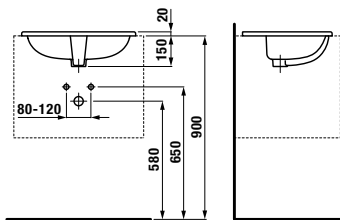

KÖZÉPÜLETI TERMÉKEK /

FALIKÚT TÚLFOLYÓVAL

Termék száma	Termékleírás	Ár
VS60007C010099	Falikút túlfolyóval, fehér műanyagból, ütés-, hőmérséklet- és időjárásálló, kb. 33 l űrtartalommal, túlfolyóval, G 1 1/2" lefolyószeleppel, szűrővel, láncos dugóval, beépítőkészlettel, rejtett rögzítőkonzolokkal és antracit polccal.	116,68 €
VS60007CB60099	Falikút túlfolyóval, gránit színű műanyagból, ütés-, hőmérséklet- és időjárásálló, térfogata kb. 33 l, túlfolyóval, G 1 1/2" szeleppel, szűrővel, láncos dugóval, beépítőkészlettel, rejtett rögzítőkonzolokkal és antracit polccal.	117,64 €

ALULRÓL BEÉPÍTHETŐ MOSDÓ LIPSY

Termék száma	Termékleírás	Ár fehér
H8112910000201	Lipsy 56,5 cm alulról beépíthető mosdó, csiszolt (logo nélkül, PROFILINE árszint)	144,44 €

ÚJ

BEÜLTETHETŐ MOSDÓ CUBITO

Termék száma	Termékleírás	Ár fehér
H818963xxx1301*	beültethető mosdó 56 cm, túlfolyóval, 1 csaplyukkal	97,60 €

JIKA • perla

* Elérhető 2025 2. negyedévéig

ÚJ

ALULRÓL BEÉPÍTHETŐ MOSDÓ CUBITO

Termék száma	Termékleírás	Ár fehér
H816422xxx1091*	beépített mosdó 53,5 cm, túlfolyóval (mosdó lefolyószelep kerámia fedővel együtt)	71,96 €

JIKA • perla

Pótalkatrészek:	Ár
H8983640000001* mosdó lefolyószelep kerámia fedővel, beépített mosdókhoz, túlfolyóval H816422	22,20 €

* Elérhető 2025 3. negyedévéig

BEÜLTETHETŐ MOSDÓK IBON

Termék száma	Termékleírás	Ár fehér
H8130100001041	beültethető mosdó 52 cm, túlfolyóval az elején	79,44 €
H8130110001041	beültethető mosdó 56 cm, túlfolyóval az elején	83,60 €