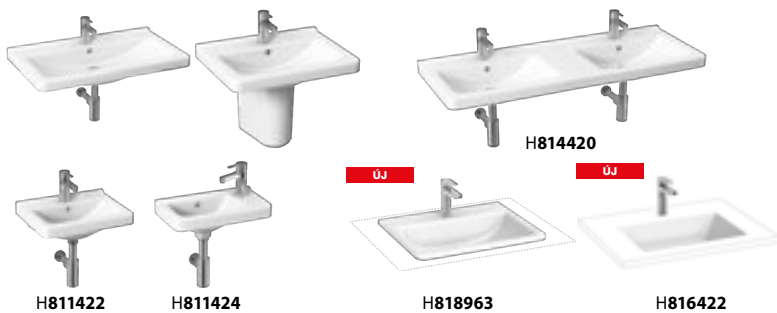

ÁTTEKINTÉS / FÜRDŐSZOBA CSALÁDOK CUBITO PURE /

MOSDÓ ÉS KÉZMOSÓ