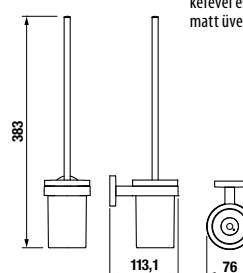

Termék száma	Termékleírás	Ár
H3842F10040001	fali WC kefe szett kefével és üvegbetéttel, matt üveg/króm	27,00 €