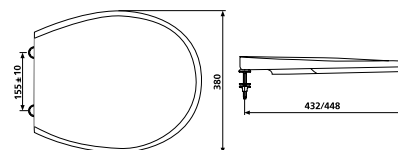

ÚJ

HELYTAKARÉKOS MOSDÓSZIFON

Termék száma	Termékleírás	Ár
VS31090C005000	helytakarékos mosdószifon, G 1 1/4" x 40 mm, műanyag	5,96 €

ÜLŐKE TERMOPLASZT

Termék száma	Termékleírás	Ár
VS56025C010000	termoplaszt ülőke állítható rozsdamentes acélzsanérral, gyors rögzítéssel	21,04 €