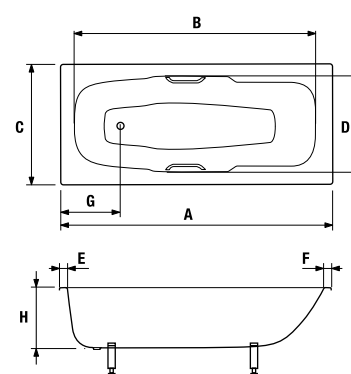

Termék száma	Termékleírás	Úrtartalom	Ár
H2343740000001	Praga 1 700 × 800 mm, az ár a fogantyúkkal együtt	210 l	282,68 €
H2343840000001	Praga 1 800 × 800 mm, az ár a fogantyúkkal együtt	210 l	282,68 €

Külön megrendelni:	Ár
H2940130000001 beállítható fém lábak – 2 db Praga	24,84 €
H2948150040001 le- és túlfolyó szett, szifonnal 40/50 mm, hossza 550 mm, a túlfolyó teste műanyag	41,64 €
H2948160040001 le- és túlfolyó szett, szifonnal 40/50 mm, hossza 550 mm, a túlfolyó teste réz, a lefolyó rózsát is fedő dugóval	60,68 €
H2948170040001 kád töltő-, le- és túlfolyó szett, (Exafil) 40/50 mm, hossza 550 mm, a túlfolyó teste műanyag	113,48 €
H2948180040001 kád töltő-, le- és túlfolyó szett, (Exafil) 40/50 mm, hossza 550 mm, a túlfolyó teste réz	134,32 €
VS35333 C56S000 kád le- és túlfolyó szett szifon DN 40/50, L=610mm, fekete matt	34,28 €
VS35333 C00S000 kád le- és túlfolyó szett szifon DN 40/50, L=610mm, króm	33,00 €
VS35327 C560000 kád töltő-, le- és túlfolyó szett, szifon DN 40/50, L=610mm, fekete matt	84,24 €
VS35327 C000000 kád töltő-, le- és túlfolyó szett, szifon DN 40/50, L=610mm, króm	81,04 €