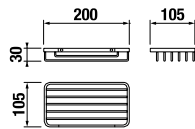

TÖRÖLKÖZŐ AKASZTÓ GENERIC

Termék száma	Termékleírás	Ár
H3813D30040001	törölköző akasztó	4,92 €

SZAPPANTARTÓ KOSÁR 20 CM GENERIC

Termék száma	Termékleírás	Ár
H3853D30041001	szappantartó kosár, 20 cm, krómozott	29,08 €