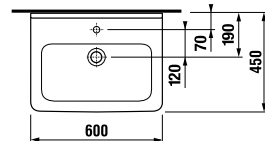

Termék száma	Termékleírás	yyy: 104 109		Ár fehér
H810423xxx1041	mosdó 60 cm	x		86,92 €
H8104230001091	mosdó 60 cm		x	86,92 €
H8199510000281	szifontakaró szerelő készlettel (Term. sz.: H8900150000001)			84,40 €

Külön megrendelni:		Ár
H8903490000001	szerelő szett mosdókhoz	2,32 €
H3747100040001	Mio mosdó szifon, 5/4" – 32 mm, króm, sárgaréz	39,96 €
H3917100040001	Click-clack lefolyószelep, 5/4", túlfolyós mosdóhoz, krómozott	19,68 €
H3742F07160001	mosdó szifon G5/4" × DN32, ABS, fekete matt	26,08 €
H3702F97161031	mosdó lefolyószelep Click-Clack 5/4", fekete matt	20,44 €

MAGIC **FIX** JIKA • perla