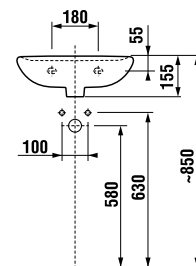

MOSDÓK / SZERELÉSEK / SOROZAT LYRA PLUS /

KÉZMOSÓ LYRA PLUS 40 CM

Termék száma	Termékleírás	yyy: 105	106	109	Ár
H815381000yyy1	kézmosó 40 cm	x	x	x	37,52 €

Külön megrendelni:		Ár
H3747100040001	Mio mosdó szifon, 5/4" – 32 mm, króm, sárgaréz	39,96 €
H3917100040001	Click-clack lefolyószelep, 5/4", túlfolyós mosdóhoz, krómzott	19,68 €
H3742F07160001	mosdó szifon Mio Style G5/4" × DN32, ABS, fekete matt	26,08 €
H3702F97161031	mosdó lefolyószelep Mio Style Click-Clack, fekete matt	20,44 €
H8903490000001	szelőkészlet mosdókhoz	2,32 €

KÉZMOSÓ LYRA PLUS 45 CM

Termék száma	Termékleírás	yyy: 104	109	Ár
H815382000yyy1	kézmosó 45 cm	x	x	39,68 €

TARTOZÉKOK /

HELYTAKARÉKOS SZIFON MIO

Termék száma	Termékleírás	Ár
H8942460000001	helytakarékos szifon, sarokszelep távolság 200 mm, DN40	19,96 €

MŰANYAG MOSDÓ SZIFON

Termék száma	Termékleírás	Ár
H8907320000001	műanyag mosdó és szifon	5,28 €