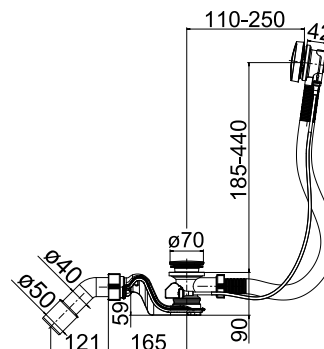

Termék száma	Termékleírás	Ár
VS 35333C00S000	kád le- és túlfolyó, vezérlőkábel 650 mm, kompakt beépítési magasság 90 mm, Ø 40/50 mm, vezérlőegység forgásgátlóval és szelepdugóval, króm színben	33,00 €