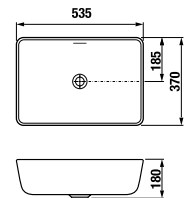

Pótalkatrészek:	Ár
H8983640000001* mosdó lefolyószelap kerámia fedővel, beépített mosdókhoz, túlfolyóval H816422	22,20 €