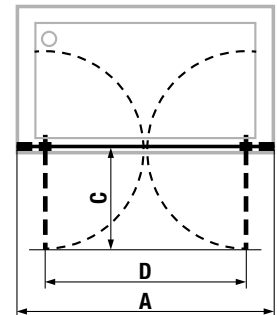

ÜVEGFAL, ZUHANYKABINOK, AJTÓK ÉS ZUHANYTÁLCÁK /

ZUHANYKABIN AJTÓ NION NYÍLÓ, 1 RÉSZES

JIKA • perla
GLASS

B/J Balos/jobbos változat.

Egy részes zuhanykabin ajtók 800, 900, 1000 mm, BAL/ JOBB, fényes ezüst-színű profil, 6 mm átlátszó üveg vagy arctic üveg JIKA perla GLASS kikészítéssel, krómozott fogantyúval.

Termék száma	Méret (mm)	Magasság (mm)	Vastagság (mm)	Az üveg kivétel változata	Ár
H2542N10026681	800	1950	6	átlátszó	257,60 €
H2542N20026681	900	1950	6	átlátszó	271,32 €
H2542N30026681	1000	1950	6	átlátszó	282,48 €
H2542N10026661	800	1950	6	arctic	260,36 €
H2542N20026661	900	1950	6	arctic	274,40 €
H2542N30026661	1000	1950	6	arctic	286,52 €

változatszám 668 – átlátszó üveg
változatszám 666 – arctic decor

Termék száma	A méretválaszték (mm)		Méret (mm) B
	A min	A max	
H2542N1	765	795	672
H2542N2	865	895	772
H2542N3	965	995	872

ZUHANYKABIN AJTÓ NION NYÍLÓ, 2 RÉSZES

JIKA • perla
GLASS

B/J Balos/jobbos változat.

Két részes zuhanykabin ajtók 800 a 900, BAL/ JOBB, fényes ezüst-színű profil, 6 mm átlátszó üveg vagy arctic üveg JIKA perla GLASS kikészítéssel, krómozott fogantyúval.

Termék száma	Méret (mm)	Magasság (mm)	Vastagság (mm)	Az üveg kivétel változata	Ár
H2562N10006681	800	1950	6	átlátszó	303,24 €
H2562N20006681	900	1950	6	átlátszó	316,80 €
H2562N10006661	800	1950	6	arctic	305,96 €
H2562N20006661	900	1950	6	arctic	319,88 €

változatszám 668 – átlátszó üveg
változatszám 666 – arctic decor

Termék száma	A méretválaszték (mm)		Méret (mm) D	Méret (mm) C
	A min	A max		
H2562N1	765	795	600	328
H2562N2	865	895	700	378

NION FIX FAL

JIKA • perla
GLASS

Rögözött zuhanykabin oldal 800, 900, 1000 mm, fényes ezüst-színű profil, 6 mm átlátszó üveg vagy arctic üveg JIKA perla GLASS kikészítéssel.