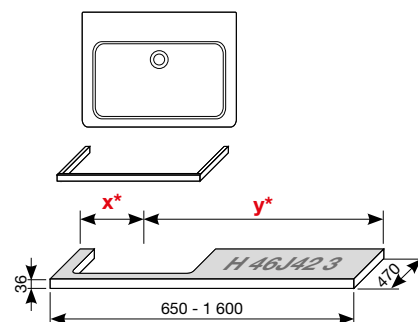

Egy kivágással rendelkező, 1600 mm-nél hosszabb mosdótartólap rendelésekor a következő cikkszámot kell megadni: **H 46J42 4**, a két kivágású változathó! Adja meg a Z méretet 0 mm-re, s ez esetben a lap csak egy kivágású lesz.

MOSDÓPULTOK 2 KIVÁGÁSSAL

(kapható tölgy - 519, fehér - 500)

Válasszon mosdót:

1. ☐ 45cm ☐ 55 cm ☐ 60 cm ☐ 65 cm ☐ 75 cm

Adja meg a színt és a pontos **x*** **y*** és **z*** méretet:

1. ☐ **H 46J42 4** szín ..... **x*** ..... mm
   y* ..... mm
   z* ..... mm
   szám .....