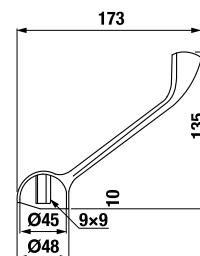

CSAPTELEPEK ÉS ZUHANYKIEGÉSZÍTŐK /

ZUHANY GÉGECSŐ CSATLAKOZTATÓ RIO

Termék száma	Termékleírás	Ár
H3631R00041501	zuhany gégecső csatlakoztatás 1/2"	19,08 €

GÉGECSŐ RIO

Termék száma	Termékleírás	Ár
H3621R00042701	gégecső, 1,7 m, rozsdamentes acél	11,68 €

KÉZIZUHANY TARTÓ RIO

Termék száma	Termékleírás	Ár
H3691R00045001	kézizuhany tartó, 3 rögzített állású, króm	7,80 €

Javasoljuk a Mio és RIO zuhanszettek, tartozékok és szifonok kombinációit.

EGÉSZSÉGÜGYI FOGANTYÚ

Termék száma	Termékleírás	Ár
H3901J00040051	orvosi kar csaptelephez Ø 40 mm, króm	9,92 €

Az orvosi kar kompatibilis a DINO, TALAS, TALAS TRENDY, LYRA SMART mosdócsapokhoz.

MOSDÓ CSAP DINO CSAK HIDEG VÍZRE DINO

Termék száma	Termékleírás	Ár
H3157200040001	mosdó csap, csak hideg vízre, krómozottplast	33,72 €

Külön megrendelni:	Ár	
H3917100040001	Click-clack lefolyószelep, 5/4", túlfolyós mosdóhoz, krómozott	19,68 €

Javasoljuk a RIO tartozékok kombinációit.