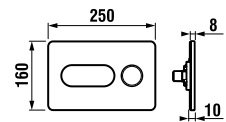

JIKA NYOMÓLAP PL8

fehér
H8936460000001

fényes króm
H8936460040001

matt króm
H8936460070001

Termék száma	Termékleírás	Ár
H8936460000001	PL8 kettős nyomógomb, fehér, zöld gyűrűvel	27,24 €
H8936460040001	PL8 kettős nyomógomb, fényes króm, matt gyűrűvel	46,96 €
H8936460070001	PL8 kettős nyomógomb, matt króm, fényes gyűrűvel	46,96 €