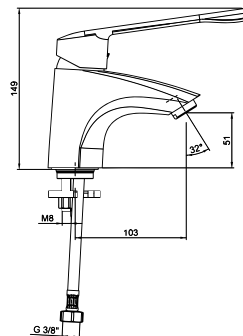

AKADÁLYMENTES FÜRDŐSZOBA /

MOSDÓ CSAPTELEP ORVOSI KARRAL DEEP BY JIKA

Termék száma	Termékleírás	Ár
H3111U10041191	mosdó csaptelep, álló, húzórudas lefolyózeleppel, orvosi karral, kifolyócső 103 mm, atáramló vízmennyiség 5,7 l/min	73,52 €

MOSDÓ CSAPTELEP ORVOSI KARRAL DEEP BY JIKA

Termék száma	Termékleírás	Ár
H3111U80041291	mosdó csaptelep, álló, lefolyózelep nélkül, orvosi karral, magasított, kifolyócső 115 mm, atáramló vízmennyiség 5,7 l/min	78,24 €

EGÉSZSÉGÜGYI FOGANTYÚ

Termék száma	Termékleírás	Ár
H3901J00040051	orvosi kar csaptelephez Ø 40 mm, króm	9,92 €

Az orvosi kar kompatibilis a DINO, TALAS, TALAS TRENDY, LYRA SMART mosdócsapokkal.

Az A525407400 (áramlás 3,79 l/min) és A525407300 (áramlás 7,6 l/min) lamináris áramlású perlátorok alkalmasak egészségügyi helyiségekbe, például kórházakba, laboratóriumokba stb.