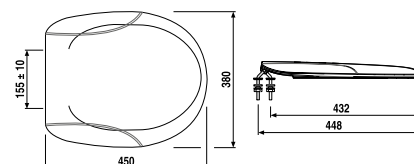

Termék száma	Termékleírás	Ár
VS56051C010000	termoplaszt ülőke rozsdamentes acél zsanérral, gyors rögzítéssel, ülőke hossz állítható	22,32 €