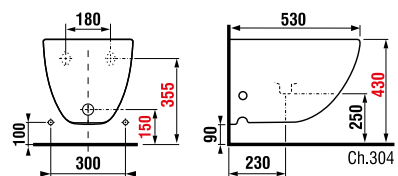

JAVASOLJUK, HOGY KOMBINÁLJA A JIKA FALBAÉPÍTETT TARTÁLYAL

A 139. OLDALON

A Jika Perla felületkezelés felára 60,16 €.

Termékszám xxx = színcód (000 fehér, 100 Jika perla).