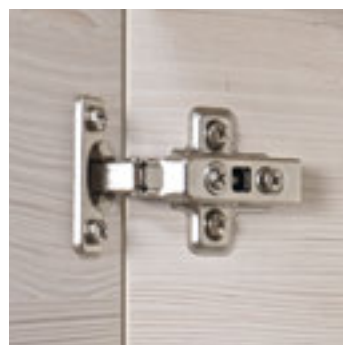

20 000 CYCLES

A legmagasabb minőségű ajtó vasalatok, 20 000 nyitás/zárással tesztelve.