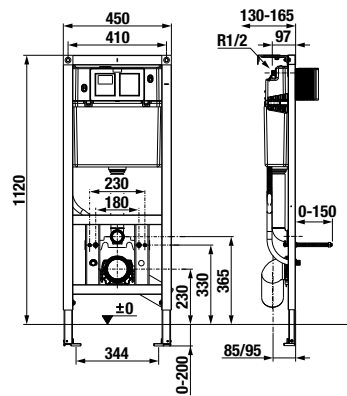

FALBA ÉPÍTETT MODULOK / 14 CM MÉLYSÉGGEL /

BASIC TANK SYSTEM FALBA ÉPÍTETT MODUL ÁLLÓ WC-HEZ

Termék száma	Termékleírás	Ár
H895650000001	BASIC TANK SYSTEM, álló WC-hez - falra szerelt, körbefalazás szükséges, - a keret alkalmas álló WC-khez is - párákicsapódás ellen szigetelt tartály - egyszerű falra szerelés - csendes töltőzelep - cserélhető nyomólapok - öblítési mennyiség opciók: 2/4 l, 3/4, 5 l vagy 3/6 l - hőszigetelt csőidomok, párákicsapódás ellen szigetelt modul és csővezetékei	84,12 €

A JIKA termékszalád a falra szerelhető legolcsóbb és legegyszerűbb eleme az egyedül álló WC-k részére.

Megjegyzés: A rejtett öblítő modul gyári beállítása 3/6 l.

BASIC WC SYSTEM FALBA ÉPÍTETT MODUL FALI WC-HEZ (KÖRBE FALAZÁST IGÉNYEL)

Termék száma	Termékleírás	Ár
H8956510000001	BASIC WC SYSTEM, fali WC-hez - falra szerelt, körbefalazás szükséges, - egyszerű falra szerelés - párákicsapódás ellen szigetelt tartály - csendes töltőzelep - cserélhető nyomólapok - hőszigetelt csőidomok, párákicsapódás ellen szigetelt modul és csővezetékei - teherbírás 400 kg, - 90/110 lefolyóívvel, - öblítési mennyiség opciók: 2/4 l, 3/4, 5 l vagy 3/6 l	114,80 €

Külön megrendelni:	Ár
VS58913C000000 egyenes csatlakozó a WC modulhoz	18,48 €

Megjegyzés: A rejtett öblítő modul gyári beállítása 3/6 l.

FALBA ÉPÍTETT MODUL FALI WC-HEZ, VÍZLEVEZETŐ CSŐVEL A BIDÉS WC-HEZ