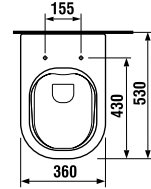

Kérjük, ügyeljen a csatlakozási magasságra.