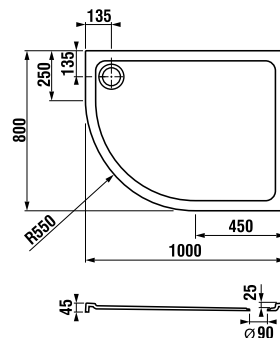

bal változat

jobb változat