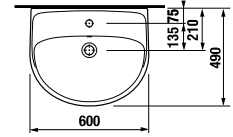

MOSDÓK / SOROZAT LYRA PLUS /

MOSDÓ LYRA PLUS 60 CM

MAGIC **FIX**

Termék száma	Termékleírás	yyy: 104 109		Ár fehér
H814383000yyy1	mosdó 60 cm	x	x	45,84 €
H8193910000001	szifontakaró, rögzítő készlettel – (term. sz.: H8900130000001) csak mosdókagylóhoz 55, 60, 65 cm			40,84 €

Külön megrendelni:	Ár
H3747100040001 Mio mosdó szifon, 5/4" – 32 mm, króm, sárgaréz	39,96 €
H3917100040001 Click-clack lefolyószelep, 5/4", túlfolyós mosdóhoz, krómozott	19,68 €
H3742F07160001 mosdó szifon Mio Style G5/4" × DN32, ABS, fekete matt	26,08 €
H3702F97161031 mosdó lefolyószelep Mio Style Click-Clack, fekete matt	20,44 €
H8903490000001 szerelő szett mosdókhoz	2,32 €

MOSDÓ LYRA PLUS 65 CM

MAGIC **FIX**

Termék száma	Termékleírás	yyy: 104 109		Ár fehér
H814384000yyy1	mosdó 65 cm	x	x	48,84 €
H8193910000001	szifontakaró, rögzítő készlettel – (term. sz.: H8900130000001) csak mosdókagylóhoz 55, 60, 65 cm			40,84 €

Külön megrendelni:	Ár
H3747100040001 Mio mosdó szifon, 5/4" – 32 mm, króm, sárgaréz	39,96 €
H3917100040001 Click-clack lefolyószelep, 5/4", túlfolyós mosdóhoz, krómozott	19,68 €
H3742F07160001 mosdó szifon Mio Style G5/4" × DN32, ABS, fekete matt	26,08 €
H3702F97161031 mosdó lefolyószelep Mio Style Click-Clack, fekete matt	20,44 €
H8903490000001 szerelő szett mosdókhoz	2,32 €

KÖZÉPÜLETI
TERMÉKEK

GÉPÉSZ
TERMÉKEK