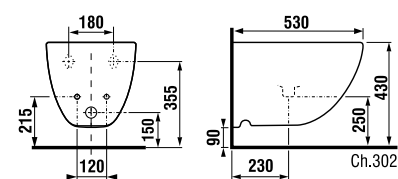

JAVASOLJUK, HOGY KOMBINÁLJA A JIKA FALBAÉPÍTETT TARTÁLYAL

A 139. OLDALON

A Jika Perla felületkezelés felára 60,16 €.

Termékszám xxx = színcód (000 fehér, 100 Jika perla).