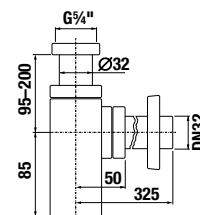

Termék száma	Termékleírás	Ár
H3747100040001	Mio mosdó szifon, 5/4" – 32 mm, króm, sárgaréz	39,96 €