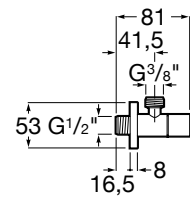

Termék száma	Termékleírás	Ár
A5251679NB	Roca sarokszelep 1/2"x3/8", szögletes, fekete matt, 1 db	20,00 €