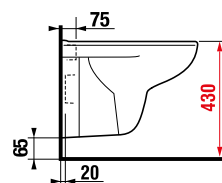

Kérjük, ügyeljen a csatlakozási magasságra.