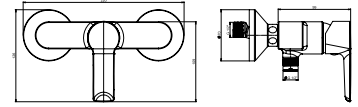

CSAPTELEPEK ÉS ZUHANYKIEGÉSZÍTŐK /

ÚJ

EGYKAROS ZUHANY CSAPTELEP PONTA STYLE

BLACK

Termék száma **Termékleírás** **Ár**
H3312H70044001 egykaros, fali zuhany csaptelep, zuhanszett nélkül, króm 62,40 €

H3312H77164001 egykaros, fali zuhany csaptelep, zuhanszett nélkül, fekete matt 86,24 €

Külön megrendelni: **Ár**

H3651X00043621 zuhanszett (kézizuhany, átm. 130mm, 4 különböző funkció, kézizuhany tartó, gégecső 1.7m) 57,24 €

H3651X00043631 zuhanszett (kézizuhany, átm. 130×130 mm, 4 különböző funkció, kézizuhany tartó, gégecső 1.7m) 57,24 €

H3651X00044721 zuhanszett (kézizuhany, átm. 130mm, 4 különböző funkció, zuhanytartó rúd, krómozott szappantartó, gégecső 1.7m) 78,80 €

H3651X00044731 zuhanszett (kézizuhany, átm. 130×130 mm, 4 különböző funkció, zuhanytartó rúd, krómozott szappantartó, gégecső 1.7m) 78,80 €

H3652F07163611 zuhanszett (kézizuhany Ø 100 mm 3F, zuhanycső 1,7 m, kézizuhany tartó), fekete matt 55,12 €

H3652F07163731 zuhanszett (kézizuhany Ø 100 mm 3F, zuhanycső 1,7 m, kézizuhany tartó), fekete matt 91,00 €

ÚJ

FALBA ÉPÍTETT ZUHANY CSAPTELEP PONTA STYLE

BLACK

Termék száma **Termékleírás** **Ár**
H3312H60040001 falba építhető karos zuhany csaptelep, komplett - sárgaréz test + felső szett, króm 60,60 €

H3312H67160001 falba építhető karos zuhany csaptelep, komplett - sárgaréz test + felső szett, fekete matt 80,76 €

Külön megrendelni: **Ár**

H3651X00043621 zuhanszett (kézizuhany, átm. 130mm, 4 különböző funkció, kézizuhany tartó, gégecső 1.7m) 57,24 €

H3651X00043631 zuhanszett (kézizuhany, átm. 130×130 mm, 4 különböző funkció, kézizuhany tartó, gégecső 1.7m) 57,24 €

H3651X00044721 zuhanszett (kézizuhany, átm. 130mm, 4 különböző funkció, zuhanytartó rúd, krómozott szappantartó, gégecső 1.7m) 78,80 €