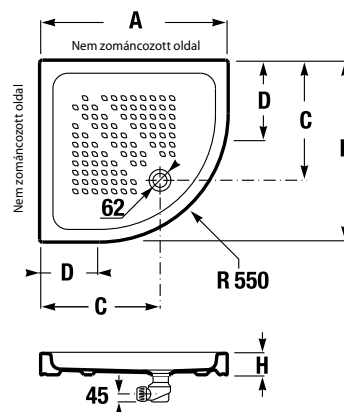

Termék száma	Termékleírás	Ár
A374775000	negyedkör formájú zuhanytálca, önhordó, 790 × 790 mm, magasság 100 mm	148,08 €
A374774000	negyedkör formájú zuhanytálca, önhordó, 890 × 890 mm, magasság 100 mm	173,52 €

Külön megrendelni:	Ár
H2949830000001 kerámia zuhanytálca szifon, rozsdamentes fedél Jika logóval; átteresztő képessége 33 l/perc	27,64 €
H8991030000001 dilatációs szalag, zuhanytálca és a fal között, 290 × 50 mm	10,12 €

Kompatibilis a Jika zuhanykabinokkal, ha a zuhanytálca a csempézett falakhoz illeszkedik.

	A	B	C	D	H
A374775000	790	790	525	250	100
A374774000	890	890	625	350	100