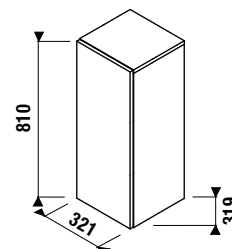

Termék száma	Termékleírás	Színe	
		fehér/front fényes lakk	kőris
H43J711305001	középmagas szekrény 1 ajtóval (zsanér a jobb/bal oldalon), 2 üveg polccal	193,76 €	
H43J711303421	középmagas szekrény 1 ajtóval (zsanér a jobb/bal oldalon), 2 üveg polccal		176,08 €