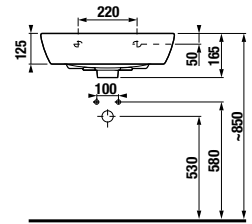

* Elérhető 2025 2. negyedévéig

Termék száma	Termékleírás	yyy: 104 109				Ár
H810366000yyy1	mosdó 50 cm	x	x	x	x	44,04 €
WQ81956400000F1	Fayans szifontakaró H810366, H810367, H810368 mosdó (beépítőkészlettel együtt)					53,08 €
Külön megrendelni:						Ár
H3747100040001	mosdó szifon Mio, 5/4"-32 mm, króm, réz					39,96 €
H3917100040001	Click-clack lefolyószelep, 5/4", túlfolyós mosdóhoz, krómozott					19,68 €
H3742F07160001	mosdó szifon Mio Style G5/4" × DN32, ABS, fekete matt					26,08 €
H3702F97161031	mosdó lefolyószelep Mio Style Click-Clack, fekete matt					20,44 €
H8903490000001	szerező szett mosdókhoz					2,32 €