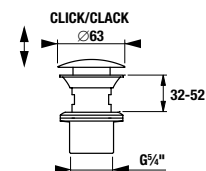

Termék száma	Termékleírás	Ár
H3917100040001	Click-clack lefolyószelep, 5/4", túlfolyós mosdóhoz, krómozott	19,68 €