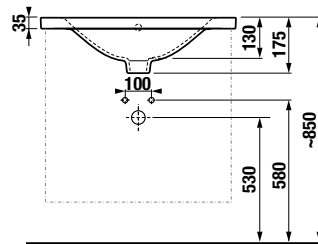

KÖZÉPÜLETI
TERMÉKEK

GÉPÉSZ
TERMÉKEK