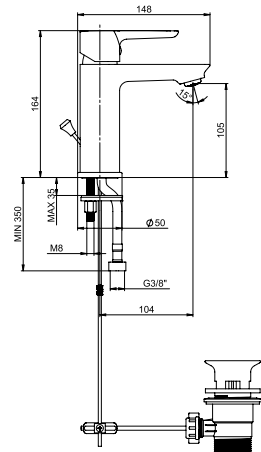

CSAPTELEPEK ÉS ZUHANYKIEGÉSZÍTŐK /

Ponta Style

Előnyök

- Kerámia betétek, átmérő: Ø 35 mm (5 év garancia)
- A COLD START technológia akár 45%-os energiamegtakarítást garantál a hagyományos csaptelepekhez képest.
- Az energiatakarékos Neoperl areatorok csökkentik a víz- és energiafogyasztást - természet- és költségkímélő megoldás.
- króm és modern matt velvet fekete színben is kapható
- kombinálható a Mio Style és Cubito-N zuhany kiegészítők széles választékával

COLD START a csaptelep karjának középső állásból történő elfordításával folyni kezd a hideg víz

rejtett Neoperl perlator - vízfolyás 5 l/perc

a csaptelepek esetében lehetőség van különböző áramlási sebességű perlatorok kiválasztására.

dívatos fekete változat, tökéletesen kiegészíthető Mio Style fürdőszobai kiegészítőkkal

ÚJ

MOSDÓ CSAPTELEP PONTA STYLE

Termék száma	Termékleírás	Ár
H3112H10041101	egykaros mosdó csaptelep, húzórudas lefolyószelep nélkül, átfolyási mennyiség 5 l/perc, ColdStart, króm	55,08 €
H3112H10041111	egykaros mosdó csaptelep lefolyóval, áramlás 5 l/perc, ColdStart, króm	62,40 €
H3112H17161101	egykaros mosdó csaptelep, húzórudas lefolyószelep nélkül, átfolyási mennyiség 5 l/perc, ColdStart, fekete matt	73,40 €

Külön megrendelni:	Ár
H3747100040001 Mio mosdó szifon, 5/4" – 32 mm, króm, sárgaréz	39,96 €
H3917100040001 Click-clack lefolyószelep, 5/4", túlfolyós mosdóhoz, krómozott	19,68 €
H3742F07160001 mosdó szifon Mio Style G5/4" × DN32, ABS, fekete matt	26,08 €
H3702F97161031 mosdó Click-clack lefolyószelep 5/4", túlfolyós mosdóhoz, fekete matt	20,44 €
A5251679NB Roca sarokszelep 1/2"×3/8", szögletes, fekete matt, 1 db	20,00 €

ÚJ

MAGASÍTOTT MOSDÓ CSAPTELEP PONTA STYLE