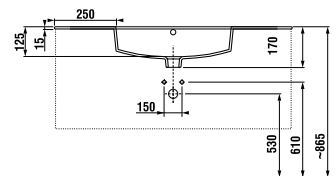

fehér/selyemfényű fehér