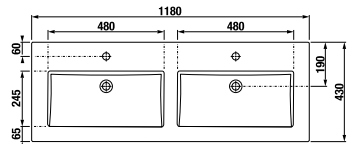

Termék száma	Termékleírás	Színe		
		fehér/selyemfényű fehér	kőris	antracit matt
H4536611763001	alsószejkény 4 ajtóval, 120 x 43 cm kettős mosdóval együtt	461,76 €		
H4536611765141	alsószejkény 4 ajtóval, 120 x 43 cm kettős mosdóval együtt		486,28 €	
H4536611763521	alsószejkény 4 ajtóval, 120 x 43 cm kettős mosdóval együtt			486,28 €

fehér/selyemfényű fehér