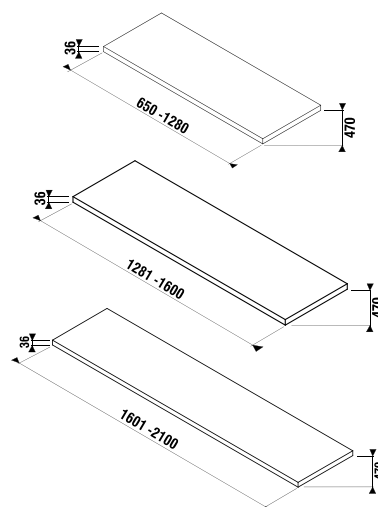

Termék száma	Termékleírás	Lap színe	
		ehér, fa díszítéssel	tölgy
H46J420105001	mosdótartólap, egyedi méretre, vágatható 65-128 cm-re, kivágás nélkül, konzolok nélkül	97,00 €	
H46J420105191	mosdótartólap, egyedi méretre, vágatható 65-128 cm-re, kivágás nélkül, konzolok nélkül		106,68 €
H46J4210105001	mosdótartólap, egyedi méretre, vágatható 128,1-160 cm-re, kivágás nélkül, konzolok nélkül	116,04 €	
H46J4210105191	mosdótartólap, egyedi méretre, vágatható 128,1-160 cm-re, kivágás nélkül, konzolok nélkül		120,68 €
H46J4220105001	mosdótartólap, egyedi méretre, vágatható 160,1-210 cm-re, kivágás nélkül, konzolok nélkül	136,48 €	
H46J4220105191	mosdótartólap, egyedi méretre, vágatható 160,1-210 cm-re, kivágás nélkül, konzolok nélkül		136,48 €
H47J0040000001	konzol, méretre vágatható mosdótartólaphoz, állítható, fehér	67,96 €	
H4501331720001	konzol, méretre vágatható mosdótartólaphoz, állítható, ezüst	58,28 €	