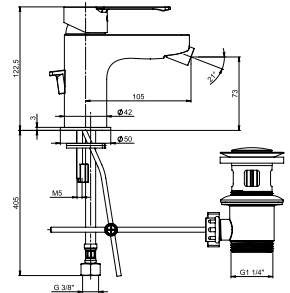

BIDÉ CSAPTELEP PURE

Termék száma	Termékleírás	Ár
H3414210041111	Egykaros bidé csaptelep húzórudas leeresztővel, króm	101,60 €

CSAPTELEPEK ÉS ZUHANYKIEGÉSZÍTŐK /

ZUHANYSZETTEK CUBITO-N

Termék száma	Termékleírás	Ár
H3651X00043621	zuhanszett (kézizuhany, átm. 130mm, 4 különböző funkció, kézizuhany tartó, gégecső 1.7m)	57,24 €