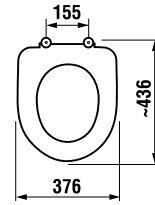

FALI WC ÉS BIDÉ /

DUROPLASZT ÜLŐKE FEDÉL NÉLKÜL

Termék száma	Termékleírás	Ár
H8932823000001	duroplaszt ülőke fedél nélkül, műanyag zsanérok	21,20 €
H8932823000631	duroplaszt ülőke fedél nélkül, acél zsanérok	23,44 €

FALI WC LYRA PLUS RIMLESS

Termék száma	Termékleírás	Ár
H8213840000001	fali WC rimless, öblítés 4,5 / 3l	92,88 €

Ez a termék kompatibilis a Roca Multiclean ülőkével (A80405200H, A804052001, A804054001 és A804054501).

Külön megrendelni:	Ár	
H8903840000631	duroplast ülőke és a tető, gyors rögzítés, acél zsanérok	52,76 €
H8903850000631	duroplast ülőke és a tető, gyors rögzítés, SLOWCLOSE, acél zsanérok	61,92 €
H8933843000631	ülőke tetővel, Lyra plus fali WC-hez, duroplaszt, acél zsanérral	27,40 €
H8933870000001	ülőke tetővel, termoplaszt, fali WC-hez, műanyag zsanérral	19,52 €
H8929920000001	Laufen szerelő szalag	12,56 €
H8926950000001	Laufen zajszigetelő-kiegyenlítő betét	24,32 €
H8946140000001	Laufen kiegyenlítő massa	12,60 €

Kérjük, ügyeljen a csatlakozási magasságra.

JAVASOLJUK, HOGY KOMBINÁLJA A JIKA FALBAÉPÍTETT TARTÁLYAL

A 139. OLDALON

RÖVID KIÁLLÁSÚ FALI WC LYRA PLUS

Termék száma	Termékleírás	Ár
H8233820000001	fali WC Lyra plus Compact, mély öblítéssel, hossza csak 49 cm!	97,84 €

Ez a termék kompatibilis a Roca Multiclean ülőkével (A804057001)..