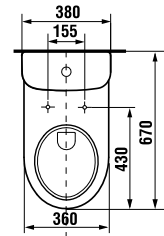

KOMBI WC, ÁLLÓ WC ÉS BIDÉ /

WC ÜLŐKE TETŐVEL DEEP BY JIKA

SLOWCLOSE
SLOWCLOSE
SLOWCLOSE

Termék száma	Termékleírás	Ár fehér
H8936103000631	duroplaszt WC ülőke és tető Deep by Jika, levehető, fém zsanér	40,76 €
H8936113000631	duroplaszt WC ülőke és tető Deep by Jika, levehető, fém zsanér, lecsapódásgátló mechanizmussal, SLOWCLOSE	58,36 €
Pótalkatrészek:	Termékleírás	Ár
H8916120000631	gyorsan rögzíthető acél zsanérok az ülőkéhez és a tetőhöz Deep by Jika	10,64 €
H893610/H893611		
H8914250000001	puffer a Deep by Jika H893610/H893611 ülőkéhez	3,92 €

KOMBI WC EMELT MAGASSÁGGAL 48 CM DEEP BY JIKA

48 cm

SLOWCLOSE
SLOWCLOSE
SLOWCLOSE

Termék száma	Termékleírás	Feltöltés 	Belső szerveléssel	Lefolyó 	Szerelési szettel	Ár fehér
H8236160000001*	magasított WC (48 cm) csésze KOMFORT			x	x	154,92 €
H8236170000001	magasított WC (48 cm) csésze KOMFORT			x	x	154,92 €
H8276120002411	WC tartály	x	x			105,24 €
H8276130002421	WC tartály		x			105,24 €

* Ez a termék kompatibilis a Roca Multiclean ülőkével (A80405200H, A804052001, A804054001 és A804054S01).

Külön megrendelni:

Termék száma	Termékleírás	Ár fehér
H8932813000631	duroplaszt Deep by Jika WC ülőke tetővel, gyorsrögzítő acél zsanérral	39,08 €
H8932813000001	duroplaszt Deep by Jika WC ülőke tetővel, gyorsrögzítő műanyag zsanérral	38,56 €
H8932823000001	duroplaszt ülőke fedél nélkül, műanyag zsanérok	21,20 €
H8932823000631	duroplaszt ülőke fedél nélkül, acél zsanérral, csak fehér színben	23,44 €
H8932843000001	duroplaszt ülőke fedél nélkül, SLOWCLOSE lecsapódásgátló mechanizmussal, acél zsanérok, csak fehér színben	84,72 €