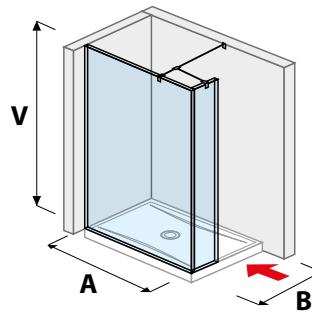

80 × 195 cm
90 × 195 cm
100 × 195 cm

- átlátszó üveg
- arctic decor üveg

ÁTTEKINTÉS / ÜVEGFAL / AZ ELRENDEZÉS SZERINT /

ÜVEGFAL KERET NÉLKÜLI / WALK IN

üvegfal PURE rögzített 120, 130, 140 cm

A	B	V
120 cm	80/90 cm	200 cm
130 cm	80/90 cm	200 cm
140 cm	80/90 cm	200 cm

üvegfal PURE oldalfalhoz rögzített 70, 80 cm

A	B	V
70 cm	80/90 cm	200 cm
80 cm	80/90 cm	200 cm

üvegfal PURE oldalfalhoz rögzített 90, 100, 120, 130, 140 cm

A	B	V
90 cm	90 cm	200 cm
100 cm	80 cm	200 cm
120 cm	80/90 cm	200 cm
130 cm	80/90 cm	200 cm
140 cm	80/90 cm	200 cm

üvegfal PURE „L” 120 x 80 cm | 120, 140 x 90 cm

A	B	V
120 cm	80/90 cm	200 cm
140 cm	90 cm	200 cm

üvegfal PURE rövid üvegfalal 70, 80 cm

A	B	V
70 cm	80/90 cm	200 cm
80 cm	80/90 cm	200 cm

üvegfal PURE rövid üvegfalal 120, 130, 140 cm

A	B	V
120 cm	80/90 cm	200 cm
130 cm	80/90 cm	200 cm
140 cm	80/90 cm	200 cm

üvegfal/ walk in PURE sarok változat 70, 80 x 80 cm | 70, 80 x 90 cm

A	B	V
70 cm	80/90 cm	200 cm
80 cm	80/90 cm	200 cm

üvegfal/walk in PURE hátfalhoz illesztett változat 80 x 80 cm | 80 x 90 cm