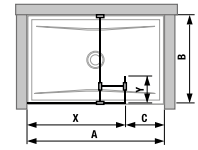

Termék száma	Biztonsági üveg méretek (mm)			Zuhanytálca méretek (mm)		Belépési méretek (mm)
	X	Y	V	A	B	C
H268421	697	200	2 000	1 200/1300	800/900	503/603
H268422	797	200	2 000	1 400	800/900	603