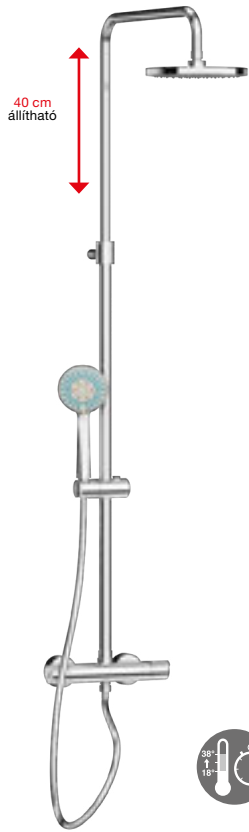

CSAPTELEPEK ÉS ZUHANYKIEGÉSZÍTŐK /

TERMOZTÁTOS ZUHANY OSZLOP MIO