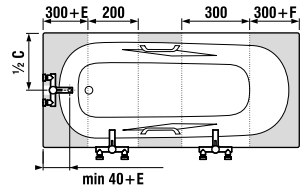

FÜRDŐKÁDAK ÉS KÁDPARAVÁN /

ACÉL KÁD ALMA

A színes területen belül nem ajánlott kiépíteni a kádlefolyó vagy a kádcsaptelep kiállítását.

Ezeket a területeken belül ajánlott kiépíteni a kádlefolyó vagy a kádcsaptelep kiállítását.

E = kád perem szélessége

Termék száma	Termékleírás	Úrtartalom	Ár
H2342740000001	Alma 1 700 × 750 mm, az ár a fogantyúkkal együtt	180 l	250,60 €

Külön megrendelni:	Ár
H2940120000001 beállítható fém lábak – 2 db Alma, Tanza, Tanza plus, Riga	33,56 €
H2948150040001 le- és túlfolyó szett, szifonnal 40/50 mm, hossza 550 mm, a túlfolyó teste műanyag	41,64 €
H2948160040001 le- és túlfolyó szett, szifonnal 40/50 mm, hossza 550 mm, a túlfolyó teste réz, a lefolyó rózsát is fedő dugóval	60,68 €
H2948170040001 kád töltő-, le- és túlfolyó szett, (Exafil) 40/50 mm, hossza 550 mm, a túlfolyó teste műanyag	113,48 €
H2948180040001 kád töltő-, le- és túlfolyó szett, (Exafil) 40/50 mm, hossza 550 mm, a túlfolyó teste réz	134,32 €
VS35333C565000 kád le- és túlfolyó szett szifon DN 40/50, L=610mm, fekete matt	34,28 €
VS35333C005000 kád le- és túlfolyó szett szifon DN 40/50, L=610mm, króm	33,00 €
VS35327C560000 kádtöltő, le- és túlfolyó szett, szifon DN 40/50, L=610mm, fekete matt	84,24 €
VS35327C000000 kádtöltő, le- és túlfolyó szett, szifon DN 40/50, L=610mm, króm	81,04 €