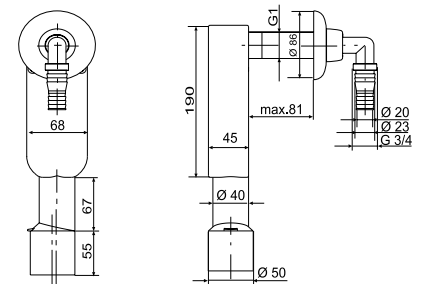

Termék száma	Termékleírás	Ár
VS31603C000000	rejtett szifon mosógéphez és mosogatógéphez, krómzott fedőrézsával és tömlőcsatlakozóval, átmérő 40/50, anyag: műanyag	13,72 €