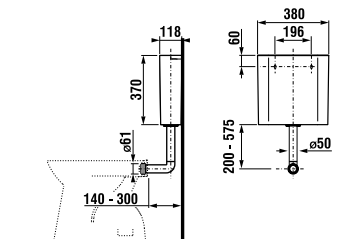

Termék száma	Termékleírás	Ár
H8937100000001	műanyag öblítőtartály álló WC-hez, 3/8" oldalsó vízbevezetéshez	41,52 €
H8937110000001	műanyag öblítőtartály álló WC-hez, 3/8" oldalsó vízbevezetéshez, „szöcske” dekorral gyermek WC-hez	41,52 €