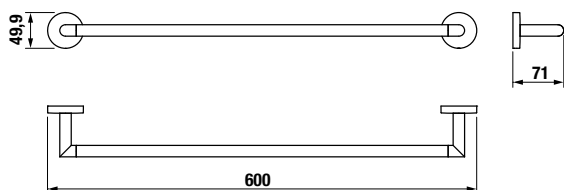

FÜRDŐSZOBA KIEGÉSZÍTŐK /

TÖRÖLKÖZŐTARTÓ HOROG MIO STYLE

Termék száma	Termékleírás	Ár
H3812F30040001	törölközőtartó horog, króm	8,44 €

TÖRÖLKÖZŐTARTÓ RÚD 40 CM MIO STYLE

Termék száma	Termékleírás	Ár
H3812F10040001	törölközőtartó rúd 40 cm, króm	20,04 €

DUPLA TÖRÖLKÖZŐTARTÓ HOROG MIO STYLE

Termék száma	Termékleírás	Ár
H3812F30040101	dupla törölközőtartó horog, króm	10,12 €

TARTALÉK WC-PAPÍR TARTÓ MIO STYLE

Termék száma	Termékleírás	Ár
H3842F20041011	tartalék WC-papír tartó, króm	16,92 €

TÖRÖLKÖZŐTARTÓ RÚD 60 CM MIO STYLE

Termék száma	Termékleírás	Ár
H3812F20040001	törölközőtartó rúd 60 cm, króm	21,28 €

WC KEFE SZETT MIO STYLE

Termék száma	Termékleírás	Ár
H3842F10040001	fali WC kefe szett kefével és üvegbetéttel, matt üveg/króm	27,00 €

WC-PAPÍR TARTÓ FEDÉLLEL MIO STYLE

Termék száma	Termékleírás	Ár
H3842F20040001	WC-papír tartó fedéllel, króm	15,08 €