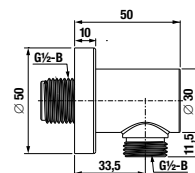

CSAPTELEPEK ÉS ZUHANYKIEGÉSZÍTŐK /

BIDÉ CSAPTELEP MIO STYLE

BLACK

Termék száma	Termékleírás	Ár
H3412F10041111	egykaros bidé csaptelep, álló, húzórudas lefolyószeleppel, chrom	61,60 €
H3412F17161101	egykaros bidé csaptelep, álló, húzórudas lefolyószeleppel, fekete matt	76,04 €
Külön megrendelni:		Ár
A5251679NB	Roca sarokszelep 1/2"×3/8", szögletes, fekete matt, 1 db	20,00 €
H3702F97161031	mosdó Click-clack lefolyószelep 5/4", túlfolyós mosdókhöz, fekete matt	20,44 €

BIDÉ ZUHANY SZETT MIO STYLE

BLACK

Termék száma	Termékleírás	Ár
H3652F07161121	Bidé szett (kézizuhany elzárószeleppel, zuhanycső 1,2 m, kézizuhany tartó), fekete matt	26,76 €

ZUHANY GÉGECSŐ CSATLAKOZTATÓ MIO STYLE

BLACK

Termék száma	Termékleírás	Ár
H3632F07161501	zuhanycső csatlakozás 1/2", fekete matt	23,64 €

KÉZIZUHANY TARTÓ MIO STYLE

BLACK

Termék száma	Termékleírás	Ár
H3692F07165001	kézizuhany tartó, fix, fekete matt	18,88 €

ZUHANYCSŐ CSATLAKOZÁS KÉZIZUHANY TARTÓVAL MIO STYLE

BLACK

Termék száma	Termékleírás	Ár
H3632F07161521	zuhanycső csatlakozás 1/2" kézizuhany tartóval, fekete matt	34,64 €