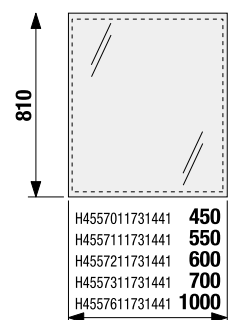

Termék száma	Termékleírás	Méret	Ár
H4557011731441	téglalap alakú, fali rögzítőkészlettel, körben 5 mm-es élettöréssel, 3 oldalon Al kerettel, kombinálható külön világítással	45 × 81 cm	76,12 €
H4557111731441	téglalap alakú, fali rögzítőkészlettel, körben 5 mm-es élettöréssel, 3 oldalon Al kerettel, kombinálható külön világítással	55 × 81 cm	79,76 €
H4557211731441	téglalap alakú, fali rögzítőkészlettel, körben 5 mm-es élettöréssel, 3 oldalon Al kerettel, kombinálható külön világítással	60 × 81 cm	81,84 €
H4557311731441	téglalap alakú, fali rögzítőkészlettel, körben 5 mm-es élettöréssel, 3 oldalon Al kerettel, kombinálható külön világítással	70 × 81 cm	87,08 €
H4557611731441	téglalap alakú, fali rögzítőszettel, 5 mm élettöréssel, 3 oldalon alumínium kerettel, kombinálható külön világítással	100 × 81 cm	120,24 €