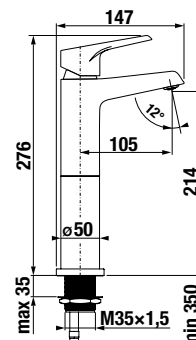

Termék száma	Termékleírás	Ár
H3111W80041201	egykaros, álló mosdó csaptelep, mosdótálhoz, húzórudas lefolyószelep nélkül, átfolyási mennyiség 5 l/perc, króm	68,88 €
H3111W80049201	egykaros, álló mosdó csaptelep, mosdótálhoz, húzórudas lefolyószelep nélkül, átfolyási mennyiség 5 l/perc, Cold Start, króm	68,88 €
Külön megrendelni:		Ár
H3747100040001	Mio mosdó szifon, 5/4" – 32 mm, króm, sárgaréz	39,96 €
H3917100040001	Click-clack lefolyószelep, 5/4", túlfolyós mosdóhoz, krómozott	19,68 €