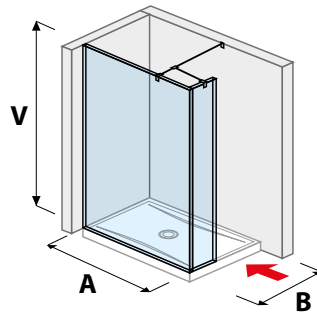

Termék száma	Biztonsági üveg méretek (mm)			Zuhanytálca méretek (mm)		Belépési méretek (mm)
	X	Y	V	A	B	C
H268421	697	200	2 000	1 200/1300	800/900	503/603
H268422	797	200	2 000	1 400	800/900	603

ÜVEGFAL PURE RÖVID ÜVEGFALLAL 120, 130, 140 CM