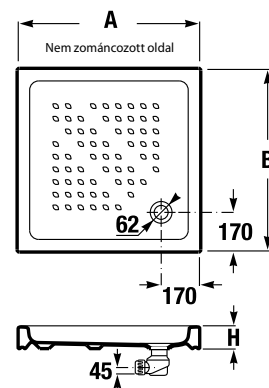

Kompatibilis a Jika zuhanykabinokkal, ha a zuhanytálca a csempézett falakhoz illeszkedik.

	A	B	H
A374772000	790	790	100
A374771000	890	890	100

KERÁMIA ZUHANYTÁLCÁK ITALIA NEGYEDKÖR ALAKÚ

Termék száma	Termékleírás	Ár
A374775000	negyedkör formájú zuhanytálca, önhordó, 790 × 790 mm, magasság 100 mm	148,08 €
A374774000	negyedkör formájú zuhanytálca, önhordó, 890 × 890 mm, magasság 100 mm	173,52 €