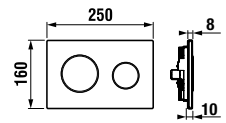

NYOMÓLAPOK A FALBA ÉPÍTETT MODULOKHOZ /

JIKA NYOMÓLAP PL11

Termék száma	Termékleírás	Ár
H8936020000001	nyomólap PL11 Dual Flush, fehér színű	28,68 €
H8936020040001	nyomólap PL11 Dual Flush, fényes króm színű	49,44 €
H8936020070001	nyomólap PL11 Dual Flush, matt króm színű	49,44 €
H8936027160001	nyomólap PL11 Dual Flush, matt fekete színű	50,92 €
H8936027570001	nyomólap PL11 Dual Flush, matt fehér színű	50,92 €

JIKA NYOMÓLAP PL8

Termék száma	Termékleírás	Ár
H8936460000001	PL8 kettős nyomógomb, fehér, zöld gyűrűvel	27,24 €
H8936460040001	PL8 kettős nyomógomb, fényes króm, matt gyűrűvel	46,96 €
H8936460070001	PL8 kettős nyomógomb, matt króm, fényes gyűrűvel	46,96 €

Pótalkatrészek:	Ár
H8996460000001 zöld gyűrű a PL8 nyomólaphoz H893646, műanyag zsákban csomagolva, tartalék alkatrész	4,24 €
H8996460040001 fényes króm gyűrű a PL8 nyomólaphoz H893646, műanyag zsákban csomagolva, tartalék alkatrész	5,12 €
H8996460070001 matt króm gyűrű a PL8 nyomólaphoz H893646, műanyag zsákban csomagolva, tartalék alkatrész	5,64 €

A nyomógomb gyűrűk szükség esetén könnyen cserélhetők.

Megoldás a víztakarékossághoz:

- Dual Flush – kis- vagy nagymennyiségű öblítés szükség szerint.

JIKA NYOMÓLAP PL9

Termék száma	Termékleírás	Ár
H8936760000001	nyomólap PL9 Dual Flush, fehér	27,24 €
H8936760040001	nyomólap PL9 Dual Flush, fényes króm színű	46,96 €
H8936760070001	nyomólap PL9 Dual Flush, matt króm színű	46,96 €