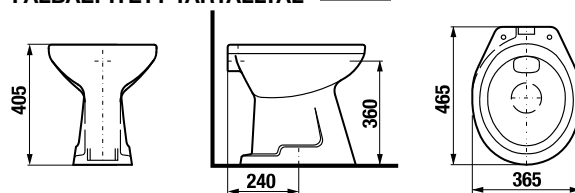

Termék száma	Termékleírás	Lefolyó	Ár
H8212270000001*	középmagas függőleges lefolyású Sam WC, mély öblítéssel	x	79,76 €
* Ez a termék kompatibilis a Roca Multiclean ülőkével (A804006001 vagy A804001001).			
Külön megrendelni:			Ár
H8929990000001	szereelő szett WC-hez		0,96 €
H8977010000001	gumi betét – vízvezetés tömítése		1,20 €
H8933703000001	duroplaszt Dino ülőke fedéllel, műanyag zsanérral		33,52 €
H8932710000001	termoplaszt ülőke Zeta fedéllel, műanyag zsanérral, 400 és 440 mm között állítható hosszúság		14,12 €
H8932710000637	termoplaszt ülőke fedéllel Zeta, acél zsanérok, (MEGJEGYZÉS: a hosszúság 407 és 425 mm között állítható).		14,28 €

JAVASOLJUK, HOGY KOMBINÁLJA A JIKA FALBAÉPÍTETT TARTÁLYAL A 139. OLDALON