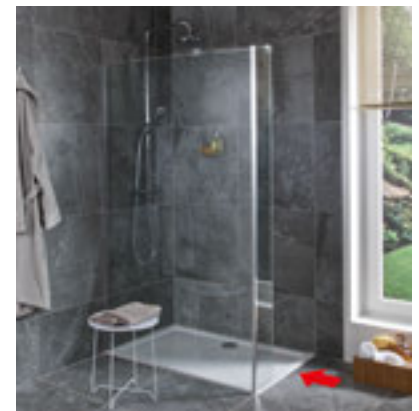

Üvegfal PURE keret nélküli

JIKA • perla
GLASS

ÜVEGFAL, ZUHANYKABINOK, AJTÓK ÉS ZUHANYTÁLCÁK /

ÜVEGFAL PURE RÖGZÍTETT 120, 130, 140 CM

Termék száma	Termékleírás	Ár
H2674200026681	üvegfal, rögzített, 1 200 mm, a 1 200×800 mm és 1 200×900-es mm zuhanytálcához, JIKA perla GLASS kikészítéssel, két támasszal	388,68 €
H2674210026681	üvegfal, rögzített, 1 300 mm, a 1 300×800 mm és 1 300×900-es mm zuhanytálcához, JIKA perla GLASS kikészítéssel, két támasszal	414,20 €
H2674220026681	üvegfal, rögzített, 1 400 mm, a 1 400×800 és 1 400×900-es mm zuhanytálcához, JIKA perla GLASS kikészítéssel, két támasszal	477,92 €

Termék száma	Biztonsági üveg méretek (mm)		Zuhanytálca méretek (mm)	
	X	V	A	B
H267420	1 180	2 000	1 200	800/900
H267421	1 280	2 000	1 300	800/900
H267422	1 380	2 000	1 400	800/900

ÜVEGFAL PURE OLDALFALHOZ RÖGZÍTETT 70, 80 CM

Termék száma	Termékleírás	Ár
H2674290026681	üvegfal, oldalfalhoz rögzített, 700 mm, a 1 200×800 mm, 1 200×900 mm, 1 300×800 mm és 1 300×900 mm zuhanytálcához, JIKA perla GLASS kikészítéssel, oldali rögzítő profilal és támasszal	325,48 €
H2684200026681	üvegfal, oldalfalhoz rögzített, 800 mm, a 1 400×800 mm, 1 400×900 mm és 1 400×800 mm zuhanytálcához, JIKA perla GLASS kikészítéssel, oldali rögzítő profilal és támasszal	343,24 €

Termék száma	Biztonsági üveg méretek (mm)	Zuhanytálca méretek (mm)		Belépési méretek (mm)	
		A	B		
H267429	684	2 000	1 200/1300	800/900	516/616
H268420	784	2 000	1 400	800/900	616

ÜVEGFAL PURE OLDALFALHOZ RÖGZÍTETT 90, 100, 120, 130, 140 CM

Termék száma	Termékleírás	Ár
H2694270026681	üvegfal, oldalfalhoz rögzített, 900 mm, a 900×900 mm zuhanytálcához, JIKA perla GLASS kikészítéssel, oldali rögzítő profilal és támasszal	367,48 €
H2694280026681	üvegfal, oldalfalhoz rögzített, 1 000 mm, a 1 000×800 mm zuhanytálcához, JIKA perla GLASS kikészítéssel, oldali rögzítő profilal és támasszal	367,48 €
H2674230026681	üvegfal, oldalfalhoz rögzített, 1 200 mm, a 1 200×800 mm és 1 200×900-es mm zuhanytálcához, JIKA perla GLASS kikészítéssel, oldali rögzítő profilal és 1 támasszal	431,84 €
H2674240026681	üvegfal, oldalfalhoz rögzített, 1 300 mm, a 1 300×800 mm és 1 300×900-es mm zuhanytálcához, JIKA perla GLASS kikészítéssel, oldali rögzítő profilal és 1 támasszal	460,16 €
H2674250026681	üvegfal, oldalfalhoz rögzített, 1 400 mm, a 1 400×800 mm és 1 400×900-es mm zuhanytálcához, JIKA perla GLASS kikészítéssel, oldali rögzítő profilal és 1 támasszal	495,56 €

Termék száma	Biztonsági üveg méretek (mm)		Zuhanytálca méretek (mm)	
	X	V	A	B
H267423	1 184	2 000	1 200	800/900
H267424	1 284	2 000	1 300	800/900
H267425	1 384	2 000	1 400	800/900
H269427	884	2 000	900	900
H269428	984	2 000	1 000	800

ÜVEGFAL PURE „L” 120 × 80 CM | 120, 140 × 90 CM

Termék száma	Termékleírás	Ár
H2694210026681	„L” üvegfal, 1 200×800 mm, a 1 200×800 mm zuhanytálcához, oldali rögzítő profilal, támaszcsatlakozó profilal és támasszal, JIKA perla GLASS kikészítéssel	708,12 €
H2694220026681	„L” üvegfal, 1 200×900 mm, a 1 200×900 mm zuhanytálcához, oldali rögzítő profilal, támaszcsatlakozó profilal és támasszal, JIKA perla GLASS kikészítéssel	757,80 €
H2694260026681	„L” üvegfal, 1 400×900 mm, a 1 400×900 mm zuhanytálcához, oldali rögzítő profilal, támaszcsatlakozó profilal és támasszal, JIKA perla GLASS kikészítéssel	884,96 €

Termék száma	Biztonsági üveg méretek (mm)			Zuhanytálca méretek (mm)	
	X	Y	V	A	B
H269421	1 194	784	2 000	1 200	800
H269422	1 194	884	2 000	1 200	900
H269426	1 394	884	2 000	1 400	900