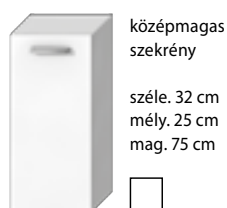

TIGO

polc 65 cm-es mosdó alá

polc 80 cm-es mosdó alá

polc 100 cm-es mosdó alá

CUBE

 <p>magas szekrény</p> <p>széle. 32 cm mély. 25,1 cm mag. 170 cm</p> 	 <p>középmagas szekrény</p> <p>széle. 34,5 cm mély. 25 cm mag. 75 cm</p> 
---	--

PONTA

 <p>ÚJ magas szekrény</p> <p>széle. 30 cm mély. 23,6 cm mag. 150 cm</p> 

ÁTTEKINTÉS / FÜRDŐSZOBA BÚTOR ÉS TÜKÖR / SZOROZATOK SZERINT /

LYRA PLUS VIVA

LYRA PLUS

TÜKRÖK ÉS VILÁGÍTÁS

CLEAR

CLEAR