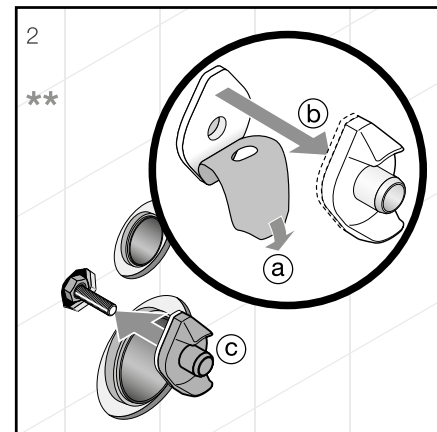

Szerelés H892992000001 szerelő szalaggal H892695000001 betéttel:

A szerelési videó a www.youtube.com címen található.