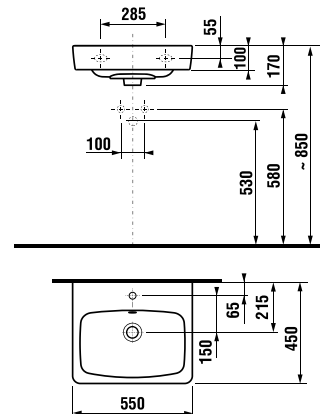

Termék száma	Termékleírás	yyy: 104	Ár
H8103810001041	mosdó 55 cm	x	60,72 €
Külön megrendelni:			Ár
H3747100040001	Mio mosdó szifon, 5/4" – 32 mm, króm, sárgaréz		39,96 €
H3917100040001	Click-clack lefolyószelep, 5/4", túlfolyós mosdóhoz, krómozott		19,68 €
H3742F07160001	mosdó szifon Mio Style G5/4" × DN32, ABS, fekete matt		26,08 €
H3702F97161031	mosdó lefolyószelep Mio Style Click-Clack, fekete matt		20,44 €
H8903490000001	szerező szett mosdókhöz		2,32 €