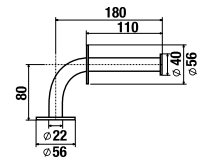

WC-PAPÍR TARTÓ

Termék száma	Termékleírás	Ár
H3847220001101	WC-papír tartó, tető nélkül, fehér	11,08 €

SYSTEM HANDICAP

Termék száma	Termékleírás	Ár fehér
H8936420000001	mozgáskorlátozott WC rögzítőbak a stabilitás növelésére, Jíka modulokhoz	72,80 €