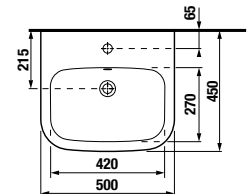

* Elérhető 2025 2. negyedévéig

Termék száma	Termékleírás	yyy: 104 109				Ár
H810366000yyy1	mosdó 50 cm	x	x	x	x	44,04 €
WQ81956400000F1	Fayans szifontakaró H810366, H810367, H810368 mosdó (beépítőkészlettel együtt)					53,08 €
Külön megrendelni:						Ár
H3747100040001	mosdó szifon Mio, 5/4"-32 mm, króm, réz					39,96 €
H3917100040001	Click-clack lefolyószelep, 5/4", túlfolyós mosdóhoz, krómozott					19,68 €
H3742F07160001	mosdó szifon Mio Style G5/4" × DN32, ABS, fekete matt					26,08 €
H3702F97161031	mosdó lefolyószelep Mio Style Click-Clack, fekete matt					20,44 €
H8903490000001	szerező szett mosdókhoz					2,32 €