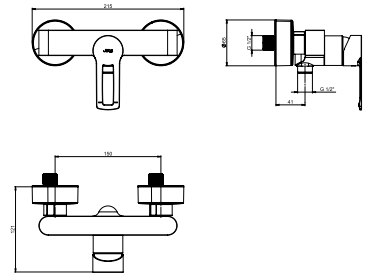

Termék száma	Termékleírás	Ár
H3314270044001	fali zuhany csaptelep zuhanszett nélkül, króm	76,32 €

Külön megrendelni:	Ár	
H3651X00043621	zuhanszett (kézizuhany, átm. 130mm, 4 különböző funkció, kézizuhany tartó, gégecső 1.7m)	57,24 €
H3651X00043631	zuhanszett (kézizuhany, átm. 130x130 mm, 4 különböző funkció, kézizuhany tartó, gégecső 1.7m)	57,24 €
H3651X00044721	zuhanszett (kézizuhany, átm. 130mm, 4 különböző funkció, zuhanytartó rúd, krómozott szappantartó, gégecső 1.7m)	78,80 €
H3651X00044731	zuhanszett (kézizuhany, átm. 130x130 mm, 4 különböző funkció, zuhanytartó rúd, krómozott szappantartó, gégecső 1.7m)	78,80 €
A5B4961TPO	műanyag szappantartó, a zuhany csaptelepre szerelve, füst szürke	22,48 €