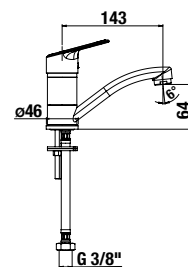

Termék száma	Termékleírás	Ár
H3512E10042201	mosogató csaptelep, álló, 143 mm-es kifolyócsővel, króm	37,52 €