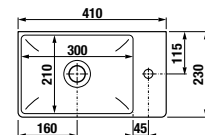

ALSÓSZEKRÉNY MOSDÓVAL PETIT 40 CM

fehér/selyemfényű fehér

kőris

szürke

PACK
1+1

1+1 CSOMAG

- szekrény mosdóval,
- biztonságos szállítás
- takarékos hely szállítás közben
- könnyű kezelhetőség

Termék száma	Termékleírás	Színe		
		fehér/ selyemfényű fehér	szürke	kőris
H45J5111753001	alsószekrény, a 40 × 23 cm-es mosdóval, csaplyukkal a jobb oldalon, 1 balos/jobbos ajtóval	111,32 €		
H45J5111753011	alsószekrény, a 40 × 23 cm-es mosdóval, csaplyukkal a jobb oldalon, 1 balos/jobbos ajtóval		125,84 €	
H45J5111755141	alsószekrény, a 40 × 23 cm-es mosdóval, csaplyukkal a jobb oldalon, 1 balos/jobbos ajtóval			114,32 €