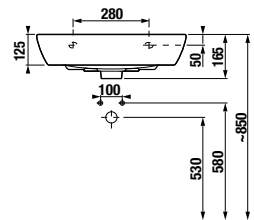

Termék száma	Termékleírás	yyy: 104 109		Ár
H810367000yyy1	mosdó 56 cm		x	48,60 €
H810367000yyy1	mosdó 56 cm	x		48,60 €
WQ81956400000F1	Fayans szifontakaró H810366, H810367, H810368 mosdó (beépítőkészlettel együtt)			53,08 €
Külön megrendelni:				
H3747100040001	mosdó szifon Mio, 5/4"-32 mm, króm, réz			39,96 €
H3917100040001	Click-clack lefolyószelep, 5/4", túlfolyós mosdóhoz, krómozott			19,68 €
H3742F07160001	mosdó szifon Mio Style G5/4" × DN32, ABS, fekete matt			26,08 €
H3702F97161031	mosdó lefolyószelep Mio Style Click-Clack, fekete matt			20,44 €
H8903490000001	szerező szett mosdókhoz			2,32 €