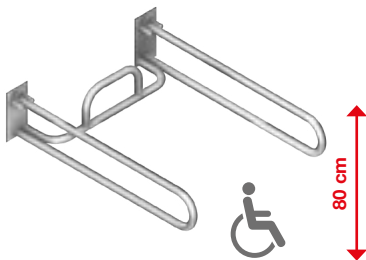

LEHAJTHATÓ ÖSSZEÁLLÍTÁS WC-HEZ

Termék száma	Termékleírás	Ár
H3897100000001	lehajtható összeállítás WC-hez, rozsdamentes acél	699,64 €