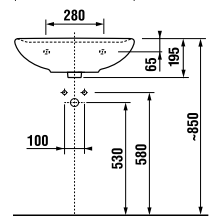

KÖZÉPÜLETI
TERMÉKEK

GÉPÉSZ
TERMÉKEK