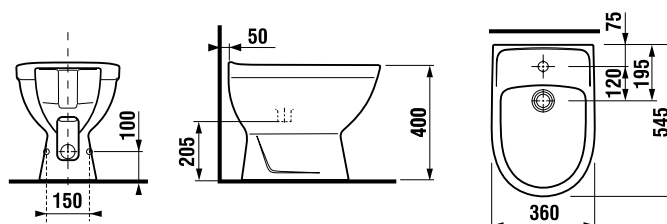

Termék száma	Termékleírás	Ár
H8323810003041	bidé	88,28 €

Külön megrendelni:		Ár
H8929990000001	bidé rögzítő készlet	0,96 €