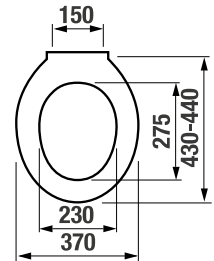

TERMOPLASZT ÜLŐKE TETŐVEL ZETA

Termék száma	Termékleírás	Ár
H8932710000001	termoplaszt ülőke Zeta fedéllel, műanyag zsanérral, 400 és 440 mm között állítható hosszúság	14,12 €
H8932740000001	duroplaszt Zeta ülőke fedéllel, műanyag zsanérral, 400 és 440 mm között állítható hosszúság	23,44 €
H8932760000001	Zeta duroplaszt WC ülőke tetővel, lecsapódásgátló mechanizmussal, állítható műanyag zsanérral	42,60 €