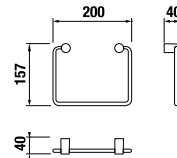

TÖRÖLKÖZŐTARTÓ GYŰRŰ, 30 CM BASIC

Termék száma	Termékleírás	Ár
H3813A40040001	törölközőtartó gyűrű, 30 cm, krómozott	31,48 €

TÖRÖLKÖZŐTARTÓ GYŰRŰ, 20 CM BASIC

Termék száma	Termékleírás	Ár
H3813A40044001	törölközőtartó gyűrű, 20 cm, krómozott	27,08 €