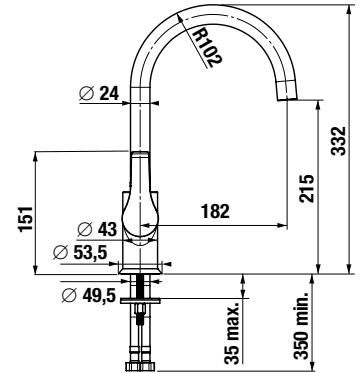

Termék száma	Termékleírás	Ár
H3511W10042611	álló mosogató csaptelep nagy átfolyással, Cold Start, króm	66,16 €