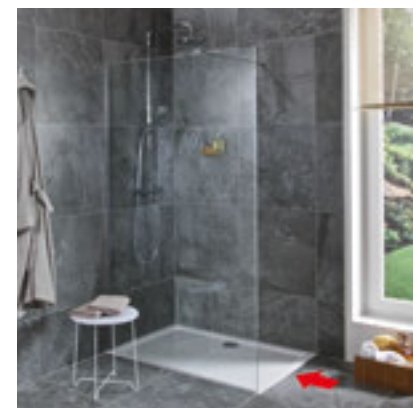

Üvegfal PURE keret nélküli

JIKA • perla
GLASS

ÜVEGFAL, ZUHANYKABINOK, AJTÓK ÉS ZUHANYTÁLCÁK /

ÜVEGFAL PURE RÖGZÍTETT 120, 130, 140 CM

Termék száma	Termékleírás	Ár
H2674200026681	üvegfal, rögzített, 1 200 mm, a 1 200×800 mm és 1 200×900-es mm zuhanytálcához, JIKA perla GLASS kikészítéssel, két támasszal	388,68 €
H2674210026681	üvegfal, rögzített, 1 300 mm, a 1 300×800 mm és 1 300×900-es mm zuhanytálcához, JIKA perla GLASS kikészítéssel, két támasszal	414,20 €
H2674220026681	üvegfal, rögzített, 1 400 mm, a 1 400×800 és 1 400×900-es mm zuhanytálcához, JIKA perla GLASS kikészítéssel, két támasszal	477,92 €

Termék száma	Biztonsági üveg méretek (mm)		Zuhanytálca méretek (mm)	
	X	V	A	B
H267420	1 180	2 000	1 200	800/900
H267421	1 280	2 000	1 300	800/900
H267422	1 380	2 000	1 400	800/900

ÜVEGFAL PURE OLDALFALHOZ RÖGZÍTETT 70, 80 CM

Termék száma	Termékleírás	Ár
H2674290026681	üvegfal, oldalfalhoz rögzített, 700 mm, a 1 200×800 mm, 1 200×900 mm, 1 300×800 mm és 1 300×900 mm zuhanytálcához, JIKA perla GLASS kikészítéssel, oldali rögzítő profilal és támasszal	325,48 €
H2684200026681	üvegfal, oldalfalhoz rögzített, 800 mm, a 1 400×800 mm, 1 400×900 mm és 1 400×800 mm zuhanytálcához, JIKA perla GLASS kikészítéssel, oldali rögzítő profilal és támasszal	343,24 €

Termék száma	Biztonsági üveg méretek (mm)	Zuhanytálca méretek (mm)		Belépési méretek (mm)	
		A	B		
H267429	684	2 000	1 200/1300	800/900	516/616
H268420	784	2 000	1 400	800/900	616

ÜVEGFAL PURE OLDALFALHOZ RÖGZÍTETT 90, 100, 120, 130, 140 CM

Termék száma	Termékleírás	Ár
H2694270026681	üvegfal, oldalfalhoz rögzített, 900 mm, a 900×900 mm zuhanytálcához, JIKA perla GLASS kikészítéssel, oldali rögzítő profilal és támasszal	367,48 €
H2694280026681	üvegfal, oldalfalhoz rögzített, 1 000 mm, a 1 000×800 mm zuhanytálcához, JIKA perla GLASS kikészítéssel, oldali rögzítő profilal és támasszal	367,48 €
H2674230026681	üvegfal, oldalfalhoz rögzített, 1 200 mm, a 1 200×800 mm és 1 200×900-es mm zuhanytálcához, JIKA perla GLASS kikészítéssel, oldali rögzítő profilal és 1 támasszal	431,84 €
H2674240026681	üvegfal, oldalfalhoz rögzített, 1 300 mm, a 1 300×800 mm és 1 300×900-es mm zuhanytálcához, JIKA perla GLASS kikészítéssel, oldali rögzítő profilal és 1 támasszal	460,16 €
H2674250026681	üvegfal, oldalfalhoz rögzített, 1 400 mm, a 1 400×800 mm és 1 400×900-es mm zuhanytálcához, JIKA perla GLASS kikészítéssel, oldali rögzítő profilal és 1 támasszal	495,56 €

Termék száma	Biztonsági üveg méretek (mm)		Zuhanytálca méretek (mm)	
	X	V	A	B
H267423	1 184	2 000	1 200	800/900
H267424	1 284	2 000	1 300	800/900
H267425	1 384	2 000	1 400	800/900
H269427	884	2 000	900	900
H269428	984	2 000	1 000	800

ÜVEGFAL PURE „L” 120 × 80 CM | 120, 140 × 90 CM

Termék száma	Termékleírás	Ár
H2694210026681	„L” üvegfal, 1 200×800 mm, a 1 200×800 mm zuhanytálcához, oldali rögzítő profilal, támaszcsatlakozó profilal és támasszal, JIKA perla GLASS kikészítéssel	708,12 €
H2694220026681	„L” üvegfal, 1 200×900 mm, a 1 200×900 mm zuhanytálcához, oldali rögzítő profilal, támaszcsatlakozó profilal és támasszal, JIKA perla GLASS kikészítéssel	757,80 €
H2694260026681	„L” üvegfal, 1 400×900 mm, a 1 400×900 mm zuhanytálcához, oldali rögzítő profilal, támaszcsatlakozó profilal és támasszal, JIKA perla GLASS kikészítéssel	884,96 €

Termék száma	Biztonsági üveg méretek (mm)			Zuhanytálca méretek (mm)	
	X	Y	V	A	B
H269421	1 194	784	2 000	1 200	800
H269422	1 194	884	2 000	1 200	900
H269426	1 394	884	2 000	1 400	900