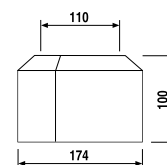

Termék száma	Termékleírás	Ár
VS58302C010000	WC csatlakozó rozetta, kétrészes, DN 100, h = 100 mm	3,48 €