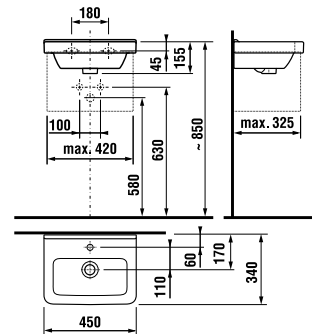

KÉZMOSÓ / SOROZAT CUBITO PURE /

ASZIMMETRIKUS KÉZMOSÓ CUBITO 45 CM

JIKA • perla

Termék száma	Termékleírás	106	Ár fehér
H811424xxx1	Asszimmetrikus kézmosó 45cm, jobb oldali csaplyukkal	x	79,36 €
Objednat zvlášť:			
H3747100040001	Mio mosdó szifon, 5/4" – 32 mm, króm, sárgaréz		39,96 €
H3917100040001	Click-clack lefolyószelep, 5/4", túlfolyós mosdóhoz, krómozott		19,68 €
H3742F07160001	mosdó szifon G5/4" × DN32, ABS, fekete matt		26,08 €
H3702F97161031	mosdó lefolyószelep Click-Clack 5/4", fekete matt		20,44 €

ALSÓSZEKRENY ASZIMMETRIKUS KÉZMOSÓHOZ CUBITO 45 CM

fehér/front fényes lakk

fehér/front fényes lakk

tölgy

tölgy

Termék száma	Termékleírás	Színe	
		fehér/front fényes lakk	tölgy
H40J4201005001	alsószekrény az aszimmetrikus H811424, 45×25 cm-es lenyíló ajtóval	202,32 €	
H40J4201005191	alsószekrény az aszimmetrikus H811424, 45×25 cm-es lenyíló ajtóval		166,36 €
H40J4202005001	alsószekrény az aszimmetrikus H811424, 45×25 cm-es 2 ajtó	185,20 €	
H40J4202005191	alsószekrény az aszimmetrikus H811424, 45×25 cm-es 2 ajtó		149,40 €

Ajánljuk, hogy ezeket az alsószekrényeket a helytakarékos H8942460000001-es Jika szifonnal kombinálja.
MEGJEGYZÉS: Ebben az esetben a sarokszelepek között 200 mm-nek kell lennie

KÉZMOSÓ CUBITO 45 CM

JIKA • perla

Termék száma	Termékleírás	Ár fehér
H811422xxx1041	kézmosó 45 cm	71,36 €
Külön megrendelni:		
H8903490000001	szerező szett mosdókhöz	2,32 €
H3747100040001	Mio mosdó szifon, 5/4" – 32 mm, króm, sárgaréz	39,96 €
H3917100040001	Click-clack lefolyószelep, 5/4", túlfolyós mosdóhoz, krómozott	19,68 €
H3742F07160001	mosdó szifon G5/4" × DN32, ABS, fekete matt	26,08 €
H3702F97161031	mosdó lefolyószelep Click-Clack 5/4", fekete matt	20,44 €

ALSÓSZEKRENY BÚTOROS MOSDÓ SZÁMÁRA CUBITO 45 CM