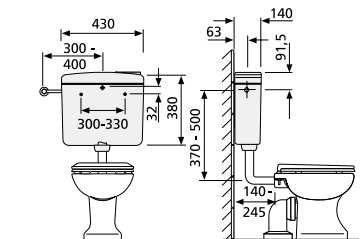

Termék száma	Termékleírás	Ár
VS91903C01S000	Öblítőtartály műanyag, falra szerelhető, alacsonyan fekvő, 6-9 l öblített vízmennyiség, belső szigetelés, vízbekötés 3 oldalról, gazdaságos Start-Stop öblítési technika. A csomag tartalma: öblítőtartály beépített töltőszelleppel, öblítő könyök, rögzítés.	42,12 €