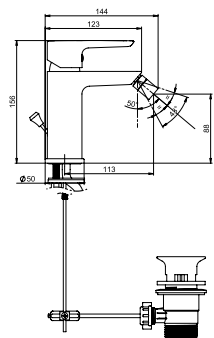

Termék száma	Termékleírás	Ár
H3412H10041101	egykaros, álló bidé csaptelep, húzórudas lefolyószelep nélkül, króm	56,92 €
H3412H17161101	egykaros, álló bidé csaptelep, húzórudas lefolyószelep nélkül, fekete matt	77,08 €