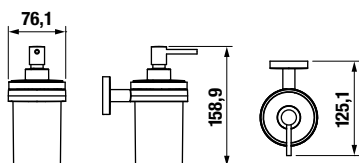

Termék száma	Termékleírás	Ár
H3832F20041001	fali tartó, üveg szappanadagolóval, matt üveg/króm	25,36 €