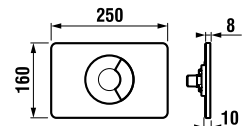

Termék száma	Termékleírás	Ár
H8936760000001	nyomólap PL9 Dual Flush, fehér	27,24 €
H8936760040001	nyomólap PL9 Dual Flush, fényes króm színű	46,96 €
H8936760070001	nyomólap PL9 Dual Flush, matt króm színű	46,96 €