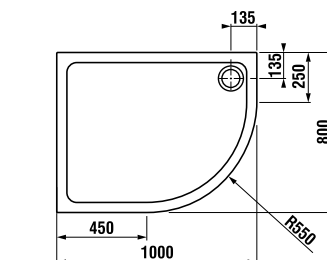

Termék száma	Termékleírás	Ár
H210210000001	aszimmetrikus zuhanytálca öntött márványból, 1000 × 800 mm, akril réteg erősítéssel, fehér matt, balos	164,84 €
H210211000001	aszimmetrikus zuhanytálca öntött márványból, 1000 × 800 mm, akril réteg erősítéssel, fehér matt, jobbos	164,84 €

Külön megrendelni:	Ár	
H2962990000001	előlap + láb szett aszimmetrikus és negyed-köríves zuhanytálcahoz, fehér matt	88,16 €
VS34051C560000	szifon zuhanytálcahoz, Ø 90mm, magasság=80mm, DN40/50, fekete matt	27,48 €
VS34051C000000	szifon zuhanytálcahoz, Ø 90mm, magasság=80mm, DN40/50, króm	14,64 €
H8991030000001	dilatációs szalag, zuhanytálca és a fal között, 290 × 50 mm	10,12 €

Lábkészlettel és egy 95 mm magas előlappal is telepíthető, a lábak magasságának állítási tartománya 87-140 mm között van.