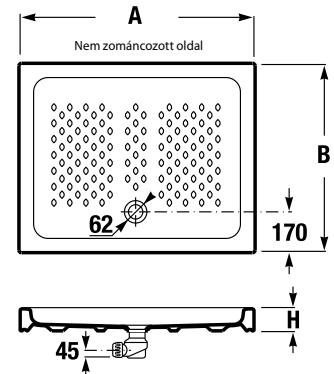

A SOFIA acél zuhanytálca előnyei

- Mindössze 3 cm magas
- Prémium minőségű acél
- Csúszásgátló kezelés áll rendelkezésre mindkét változathoz