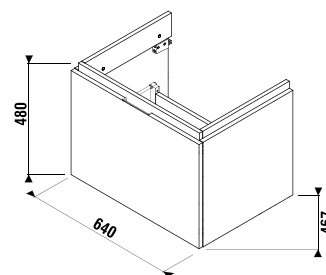

MAGIC **FIX** JIKA • perla

ALSÓSZEKRÉNY BÚTOROS MOSDÓ SZÁMÁRA CUBITO 65 CM

fehér/front fényes lakk

tölgy

Termék száma	Termékleírás	Színe	
		fehér/front fényes lakk	tölgy
H40J4243015001	alsószekrény az H810424, 65 cm-es mosdóhoz, 1 fiókkal	297,00 €	
H40J4243015191	alsószekrény az H810424, 65 cm-es mosdóhoz, 1 fiókkal		256,12 €