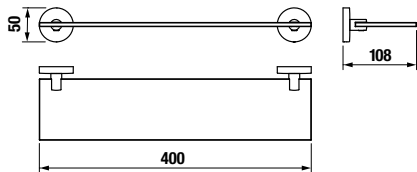

FÜRDŐSZOBA KIEGÉSZÍTŐK /

TÖRÖLKÖZŐTARTÓ HOROG MIO STYLE

Termék száma	Termékleírás	Ár
H3812F37160001	törölközőtartó horog, fekete matt	10,68 €

BLACK

Termék száma	Termékleírás	Ár
H3812F37160101	dupla törölközőtartó horog, fekete matt	12,68 €

BLACK

TÖRÖLKÖZŐTARTÓ RÚD 60 CM MIO STYLE

Termék száma	Termékleírás	Ár
H3812F27160001	törölközőtartó rúd 60 cm, fekete matt	26,64 €

BLACK

Termék száma	Termékleírás	Ár
H3812F17160001	törölközőtartó rúd 40 cm, fekete matt	25,16 €

BLACK

ÜVEGPOLC, TARTÓVAL EGYÜTT 40 CM MIO STYLE

Termék száma	Termékleírás	Ár
H3852F17160001	üvegpalc, tartóval együtt 400 mm, matt üveg/ fekete matt	22,44 €

BLACK

WC-PAPÍR TARTÓ FEDÉLLEL MIO STYLE

Termék száma	Termékleírás	Ár
H3842F27160001	WC-papír tartó fedéllel, fekete matt	18,96 €

BLACK

TARTALÉK WC-PAPÍR TARTÓ MIO STYLE

Termék száma	Termékleírás	Ár
H3842F27161011	tartalék WC-papír tartó, fekete matt	21,12 €

BLACK

WC KEFE SZETT MIO STYLE

Termék száma	Termékleírás	Ár
H3842F17160001	fali WC kefe szett kefével és üvegbetéttel, matt üveg/fekete matt	33,84 €

BLACK