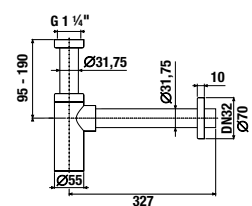

MOSDÓ SZIFON

Termék száma	Termékleírás	Ár
H3747300040001	mosdó szifon, 5/4" – 32 mm, króm, sárgaréz	53,64 €

MOSDÓ SZIFON RIO

Termék száma	Termékleírás	Ár
H3741R00040001	mosdó szifon G 5/4" × DN32, ABS, króm	18,76 €