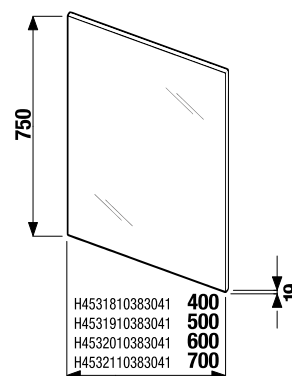

Termék száma	Termékleírás	Színei fehér
H4531810383041	tükör bútorlapon, 40 × 75 cm	45,12 €
H4531910383041	tükör bútorlapon, 50 × 75 cm	50,32 €
H4532010383041	tükör bútorlapon, 60 × 75 cm	55,88 €
H4532110383041	tükör bútorlapon, 70 × 75 cm	61,28 €