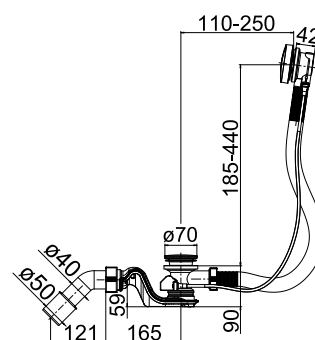

Termék száma	Termékleírás	Ár
VS 35333C56S000	kád le- és túlfolyó, vezérlőkábel 650 mm, kompakt beépítési magasság 90 mm, Ø 40/50 mm, vezérlőegység elfordulás elleni védelemmel és fekete matt szelepdugóval	34,28 €