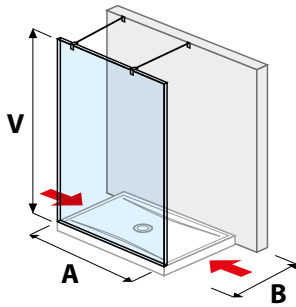

ÜVEGFAL, ZUHANYKABINOK, AJTÓK ÉS ZUHANYTÁLCÁK /

ÜVEGFAL PURE RÖGZÍTETT 120, 130, 140 CM

Termék száma	Termékleírás	Ár
H2674200026681	üvegfal, rögzített, 1 200 mm, a 1 200×800 mm és 1 200×900-es mm zuhanytálcához, JIKA perla GLASS kikészítéssel, két támasszal	388,68 €
H2674210026681	üvegfal, rögzített, 1 300 mm, a 1 300×800 mm és 1 300×900-es mm zuhanytálcához, JIKA perla GLASS kikészítéssel, két támasszal	414,20 €
H2674220026681	üvegfal, rögzített, 1 400 mm, a 1 400×800 és 1 400×900-es mm zuhanytálcához, JIKA perla GLASS kikészítéssel, két támasszal	477,92 €

Termék száma	Biztonsági üveg méretek (mm)		Zuhanytálca méretek (mm)	
	X	V	A	B
H267420	1 180	2 000	1 200	800/900
H267421	1 280	2 000	1 300	800/900
H267422	1 380	2 000	1 400	800/900

ÜVEGFAL PURE OLDALFALHOZ RÖGZÍTETT 70, 80 CM