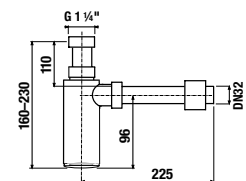

MOSDÓ SZIFON RIO

Termék száma	Termékleírás	Ár
H3741R00040001	mosdó szifon G 5/4" × DN32, ABS, króm	18,76 €

MOSDÓ SZIFON MIO STYLE

Termék száma	Termékleírás	Ár
H3742F07160001	mosdó szifon Mio Style G5/4" × DN32, ABS, fekete matt	26,08 €