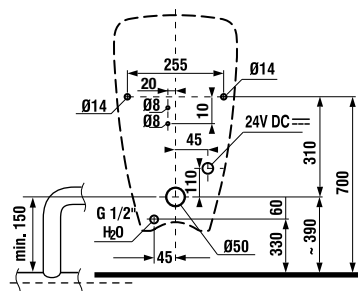

Termék száma	Termékleírás	Ár
H8402000004831	Livo leszívó-rendszerű vizelde ANTIVANDAL, 24 V tápfeszültséggel, a szerelőkészlettel és szifonnal együtt, tápegység nélkül	429,40 €

A termék radar elektronikát tartalmaz a szerelő lapon - csatlakozás 24 V DC-ra, elektromágneses szelep, bekötő tömlő, sarokszelep szűrővel és visszacsapó szeleppel, bevezető szerelvény tömítéssel, szifon, szerelőkészlet., szerelési sablon

Külön megrendelni:	Ár
H8910730000001 Livo vizelde szűrő	6,52 €
H8940770000002 távvezérlés az érzékelő által vezérelt öblítőberendezésekhez	16,00 €
H8950910000001 tápegység maximum 1 vizelde táplálására Golem/ Livo ANTIVANDAL, Domino SENSOR 24 V, DC	54,32 €
H8950710000001 tápegység maximum 5 vizelde táplálására Golem/ Livo ANTIVANDAL, Domino SENSOR 24 V, DC	59,44 €
H8950720000001 tápegység maximum 9 vizelde táplálására Golem/ Livo ANTIVANDAL, Domino SENSOR 24 V, DC	73,40 €