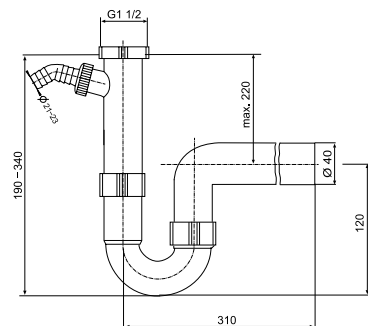

A VÍZVEZETÉK-SZERELŐK ESZKÖZEI / TERMÉKEK /

MŰANYAG SZIFON CSATLAKOZÓVAL

Termék száma	Termékleírás	Ár
VS 31203C000000	műanyag szifon, 1 1/2" csatlakozóval, lefolyó 40 mm, mosogatógép/mosógép csatlakozóval	4,60 €

KÁD LE- ÉS TÚLFOLYÓ

Termék száma	Termékleírás	Ár
VS 35333C56S000	kád le- és túlfolyó, vezérlőkábel 650 mm, kompakt beépítési magasság 90 mm, Ø 40/50 mm, vezérlőegység elfordulás elleni védelemmel és fekete matt szelepdugóval	34,28 €

KÁD LE- ÉS TÚLFOLYÓ

Termék száma	Termékleírás	Ár
VS 35333C00S000	kád le- és túlfolyó, vezérlőkábel 650 mm, kompakt beépítési magasság 90 mm, Ø 40/50 mm, vezérlőegység forgásgátlóval és szelepdugóval, króm színben	33,00 €

ÚJ

KÁD LE- ÉS TÚLFOLYÓ

Termék száma	Termékleírás	Ár
VS 35342C000000	kád le- és túlfolyó, vezérlőkábel 1000 mm, kompakt beépítési magasság 90 mm, Ø 40/50 mm, vezérlőegység elfordulás elleni védelemmel és króm szeleptakaróval	33,44 €