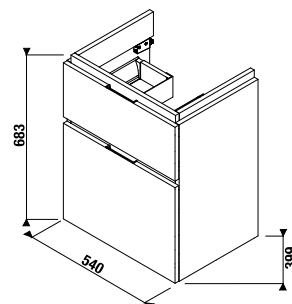

Termék száma	Termékleírás	Színe	
		fehér/front fényes lakk	tölgy
H40J4224025001	alsószekrény az 55 cm H810422, 55 cm-es mosdóhoz, 2 fiókkal	333,12 €	
H40J4224025191	alsószekrény az 55 cm H810422, 55 cm-es mosdóhoz, 2 fiókkal		327,36 €

Külön megrendelni:			Ár
H4944010390001	lábak falra szerelt mosdószelepekhez, króm (1 pár)		9,44 €

Ajánljuk, hogy ezeket az alsószelepeket a helytakarékos H8942460000001-es Jika szifonnal kombinálja.
MEGJEGYZÉS: Ebben az esetben a sarokszelepek között 200 mm-nek kell lennie

A Jika Perla felületkezelés felára 60,16 €.

Termékszám xxx = színkód (000 fehér, 100 Jika perla).