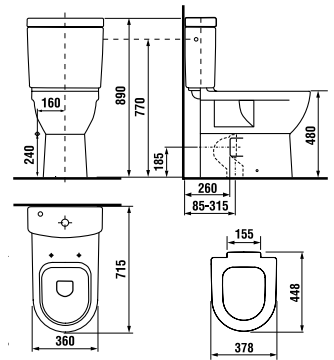

Termék száma	Termékleírás	Feltöltés	Belső szerelvényt	Lefolyó	Szerelési szettel	Ár fehér
H824716xxx0001*	magasított WC csésze (48 cm) KOMFORT			x	x	217,48 €
H827712xxx2411	WC tartály	x	x			126,24 €
H827713xxx2421	WC tartály		x			126,24 €

* Ez a termék kompatibilis a Roca Multiclean ülökével (A80405200H, A804052001, A804054001 és A804054501).

Külön megrendelni:						Ár fehér
H8927113000001	duroplaszt WC ülőke tetővel, Mio, gyorsrögztítő acél zsanérral					58,56 €
H8939580000001	duroplaszt Laufen WC ülőke tetővel, SLOWCLOSE lecsapódásgátló rendszerrel, levehető					87,56 €
H8990250000001	Laufen lefolyó könyök, faltól 220–305 mm lefolyóközép távolságra					35,08 €
H8900920000001	Laufen lefolyó könyök, faltól 70–220 mm lefolyóközép távolságra					35,08 €