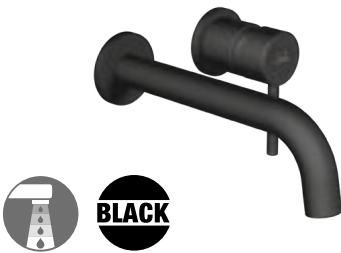

FALBA ÉPÍTHETŐ MOSDÓ CSAPTELEP MIO STYLE

Termék száma	Termékleírás	Ár
H3112F7161201	falba építhető mosdó csaptelep, komplett - sárgaréz test + felső szett, fekete matt	105,52 €

Külön megrendelni:	Ár
H3742F07160001 mosdó szifon G5/4" × DN32, ABS, fekete matt	26,08 €
H3702F97161031 mosdó Click-clack lefolyószep 5/4", túlfolyós mosdókhoz, fekete matt	20,44 €