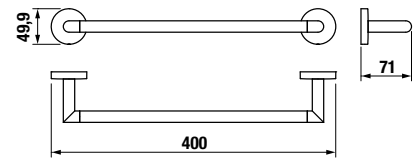

FÜRDŐSZOBA KIEGÉSZÍTŐK /

TÖRÖLKÖZŐTARTÓ HOROG MIO STYLE

Termék száma	Termékleírás	Ár
H3812F37160001	törölközőtartó horog, fekete matt	10,68 €

BLACK

Termék száma	Termékleírás	Ár
H3812F37160101	dupla törölközőtartó horog, fekete matt	12,68 €

BLACK

TÖRÖLKÖZŐTARTÓ RÚD 60 CM MIO STYLE

Termék száma	Termékleírás	Ár
H3812F27160001	törölközőtartó rúd 60 cm, fekete matt	26,64 €

BLACK

Termék száma	Termékleírás	Ár
H3812F17160001	törölközőtartó rúd 40 cm, fekete matt	25,16 €

BLACK

ÜVEGPOLC, TARTÓVAL EGYÜTT 40 CM MIO STYLE

Termék száma	Termékleírás	Ár
H3852F17160001	üvegpalc, tartóval együtt 400 mm, matt üveg/ fekete matt	22,44 €

BLACK

WC-PAPÍR TARTÓ FEDÉLLEL MIO STYLE

Termék száma	Termékleírás	Ár
H3842F27160001	WC-papír tartó fedéllel, fekete matt	18,96 €

BLACK

TARTALÉK WC-PAPÍR TARTÓ MIO STYLE

Termék száma	Termékleírás	Ár
H3842F27161011	tartalék WC-papír tartó, fekete matt	21,12 €

BLACK

WC KEFE SZETT MIO STYLE

Termék száma	Termékleírás	Ár
H3842F17160001	fali WC kefe szett kefével és üvegbetéttel, matt üveg/fekete matt	33,84 €

BLACK