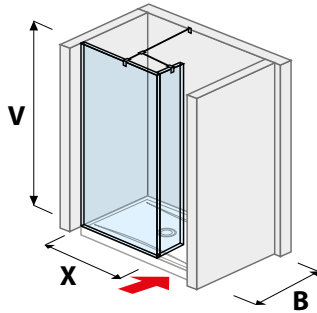

ÜVEGFAL, ZUHANYKABINOK, AJTÓK ÉS ZUHANYTÁLCÁK /

ÜVEGFAL PURE RÖVID ÜVEGFALLAL 70, 80 CM

Termék száma	Termékleírás	Ár
H2684210026681	üvegfal, oldalfalhoz rögzített, 700 mm, a 1 200×800 mm, 1 200×900 mm, 1 300×800 mm és 1 300×900 mm zuhanytálcákhoz, JIKA perla GLASS kikészítéssel, rövid üvegfallal, oldal- és sarok rögzítő profilal és támasszal	431,84 €
H2684220026681	üvegfal, oldalfalhoz rögzített, 800 mm, a 1 400×800 mm, 1 400×900 mm zuhanytálcákhoz, JIKA perla GLASS kikészítéssel, rövid üvegfallal, oldal- és sarok rögzítő profilal és támasszal	404,64 €

Termék száma	Biztonsági üveg méretek (mm)			Zuhanytálca méretek (mm)		Belépési méretek (mm)
	X	Y	V	A	B	C
H268421	697	200	2 000	1 200/1300	800/900	503/603
H268422	797	200	2 000	1 400	800/900	603

ÜVEGFAL PURE RÖVID ÜVEGFALLAL 120, 130, 140 CM