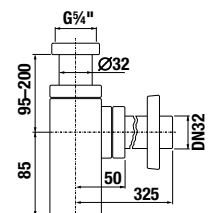

MŰANYAG MOSDÓ SZIFON

Termék száma	Termékleírás	Ár
H8907320000001	műanyag mosdó és vizelde szifon	5,28 €

MOSDÓ SZIFON MIO

Termék száma	Termékleírás	Ár
H3747100040001	Mio mosdó szifon, 5/4" – 32 mm, króm, sárgaréz	39,96 €