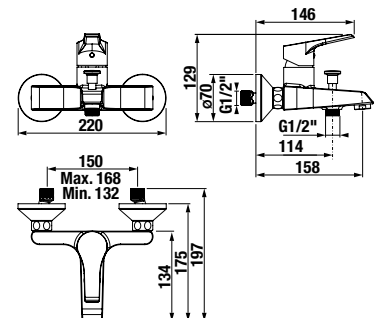

KÁD-ZUHANY CSAPTELEP ZUHANYZÓ SZETT NÉLKÜL CUBE

Termék száma	Termékleírás	Ár
H3211W70044001	egykaros, fali kád-zuhany csaptelep, zuhanszett nélkül, króm	62,00 €

Külön megrendelni:	Ár
H3651X00043621 zuhanszett (kézizuhany, átm. 130mm, 4 különböző funkció, kézizuhany tartó, gégecső 1.7m)	57,24 €
H3651X00043631 zuhanszett (kézizuhany, átm. 130×130 mm, 4 különböző funkció, kézizuhany tartó, gégecső 1.7m)	57,24 €
H3651X00044721 zuhanszett (kézizuhany, átm. 130mm, 4 különböző funkció, zuhanytartó rúd, krómozott szappantartó, gégecső 1.7m)	78,80 €
H3651X00044731 zuhanszett (kézizuhany, átm. 130×130 mm, 4 különböző funkció, zuhanytartó rúd, krómozott szappantartó, gégecső 1.7m)	78,80 €