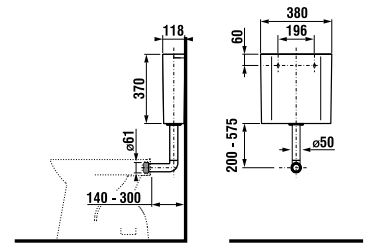

Termék száma	Termékleírás	Ár
H8937100000001	műanyag öblítőtartály álló WC-hez, 3/8" oldalsó vízbevezetéshez	41,52 €
H8937110000001	műanyag öblítőtartály álló WC-hez, 3/8" oldalsó vízbevezetéshez, „szöcske” dekorral gyermek WC-hez	41,52 €