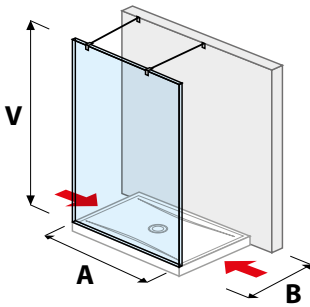

- átlátszó üveg
- arctic decor üveg

LYRA PLUS forgócsapos

80 × 190 cm
90 × 190 cm

- átlátszó üveg
- arctic decor üveg

LYRA PLUS kettős zuhanyajtó

80 × 190 cm
90 × 190 cm

- átlátszó üveg
- arctic decor üveg

LYRA PLUS összehajtható aj

80 × 190 cm
90 × 190 cm

- átlátszó üveg
- arctic decor üveg

RÖGZÍTETT ZUHANYKABIN OLDAL

PURE keret nélküli

80 × 195 cm
90 × 195 cm
100 × 195 cm

- átlátszó üveg

(B/J) balos/jobbos változat

NION

80 × 195 cm
90 × 195 cm
100 × 195 cm

- átlátszó üveg
- arctic decor üveg

ÁTTEKINTÉS / ÜVEGFAL / AZ ELRENDEZÉS SZERINT /

ÜVEGFAL KERET NÉLKÜLI / WALK IN

üvegfal PURE rögzített 120, 130, 140 cm

A	B	V
120 cm	80/90 cm	200 cm
130 cm	80/90 cm	200 cm
140 cm	80/90 cm	200 cm

üvegfal PURE oldalfalhoz rögzített 70, 80 cm

A	B	V
70 cm	80/90 cm	200 cm
80 cm	80/90 cm	200 cm

üvegfal PURE oldalfalhoz rögzített 90, 100, 120, 130, 140 cm

A	B	V
90 cm	90 cm	200 cm
100 cm	80 cm	200 cm
120 cm	80/90 cm	200 cm
130 cm	80/90 cm	200 cm
140 cm	80/90 cm	200 cm