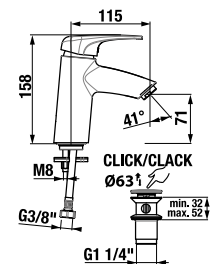

Termék száma	Termékleírás	Ár
H3111U80041201	mosdó csaptelep, álló, lefolyózelep nélkül, magasított, kifolyócső 115 mm, atáramló vízmennyiség 5,7 l/min	73,52 €
H3111U80041291	mosdó csaptelep, álló, lefolyózelep nélkül, orvosi karral, magasított, kifolyócső 115 mm, atáramló vízmennyiség 5,7 l/min	78,24 €
H3111U80041241	mosdó csaptelep, Klíkk-klakk lefolyózeleppel, magasított, kifolyócső 115 mm, atáramló vízmennyiség 5,7 l/min	86,08 €

Külön megrendelni:	Ár
H3747100040001 Mio mosdó szifon, 5/4" – 32 mm, króm, sárgaréz	39,96 €
H3917100040001 Click-clack lefolyózelep, 5/4", túlfolyós mosdóhoz, krómozott	19,68 €