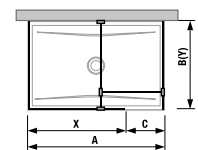

Termék száma	Biztonsági üveg méretek (mm)			Zuhanytálca méretek (mm)		Belépési méretek (mm)
	X	Y	V	A	B	C
H268429	794	784	2 000	1 400	800	606
H269420	794	884	2 000	1 400	900	606