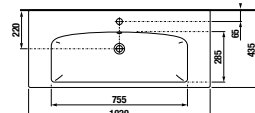

ALSÓSZEKRÉNY MOSDÓVAL / SZEREGZET PURE /

ALSÓSZEKRÉNY MOSDÓVAL PURE 80 CM

Termék száma	Termékleírás	Színe	
		fényes fehér	fekete matt
H40B2344025002	szekrény 2 fiókkal és 80 cm mosdóval EGYÜTT	521,84 €	
H40B2344023532	szekrény 2 fiókkal és 80 cm mosdóval EGYÜTT		521,84 €

Külön megrendelni:	Ár
H8907320000001 műanyag mosdó és szifon	5,28 €
H3747300040001 Cubito mosdó szifon, 5/4" – 32 mm, króm, sárgaréz	53,64 €
H3747100040001 Mio mosdó szifon, 5/4" – 32 mm, króm, sárgaréz	39,96 €
H3917100040001 Click-clack lefolyószelep, 5/4", túlfolyós mosdóhoz, krómozott	19,68 €
H3742F07160001 mosdó szifon G5/4" × DN32, ABS, fekete matt	26,08 €
H3702F97161031 mosdó lefolyószelep Click-Clack 5/4", fekete matt	20,44 €

ALSÓSZEKRÉNY MOSDÓVAL PURE 100 CM

Termék száma	Termékleírás	Színe	
		fényes fehér	fekete matt
H40B2364025002	szekrény 2 fiókkal és 100 cm mosdóval EGYÜTT	606,92 €	
H40B2364023532	szekrény 2 fiókkal és 100 cm mosdóval EGYÜTT		606,92 €

Külön megrendelni:	Ár
H8907320000001 műanyag mosdó és szifon	5,28 €
H3747300040001 Cubito mosdó szifon, 5/4" – 32 mm, króm, sárgaréz	53,64 €
H3747100040001 Mio mosdó szifon, 5/4" – 32 mm, króm, sárgaréz	39,96 €
H3917100040001 Click-clack lefolyószelep, 5/4", túlfolyós mosdóhoz, krómozott	19,68 €
H3742F07160001 mosdó szifon G5/4" × DN32, ABS, fekete matt	26,08 €
H3702F97161031 mosdó lefolyószelep Click-Clack 5/4", fekete matt	20,44 €