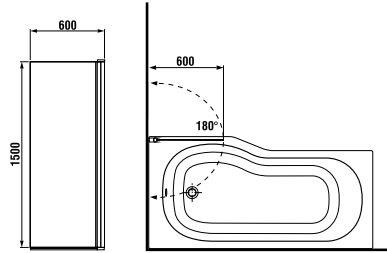

FÜRDŐKÁDAK ÉS KÁDPARAVÁN /

KÁDPARAVÁN TIGO RÖVID EGYENES

kádparaván, rövid egyenes, 600 mm jobb/bal, egyrészes, ezüst, fényezett profil, 6 mm vastag JIKA perla GLASS felületkezeléssel

Termék száma	Méret (mm)	Magasság (mm)	Vastagság (mm)	Az üveg kivétel változata	Ár
H2562140026681	600	1500	6	átlátszó	149,24 €

AKRIL KÁD LYRA

A színes területen belül nem ajánlott kiépíteni a kádlefolyó vagy a kádcsaptelep kiállítását.

Ezekon a területeken belül ajánlott kiépíteni a kádlefolyó vagy a kádcsaptelep kiállítását.

E = kád perem szélessége

Termék száma	Termékleírás	Úrtartalom	Ár
H2298390000001	kád 1 500 × 700 mm, lábbal együtt	124 l	225,60 €
H2308390000001	kád 1 600 × 700 mm, lábbal együtt	159 l	226,88 €
H2288390000001	kád 1 600 × 750 mm, lábbal együtt	170 l	228,08 €
H2318390000001	kád 1 700 × 700 mm, lábbal együtt	178 l	227,52 €
H2328390000001	kád 1 700 × 750 mm, lábbal együtt	180 l	229,64 €