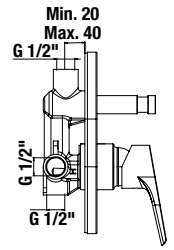

Termék száma	Termékleírás	Ár
H3211W60040001	falba építhető kád - zuhany csaptelep, króm	68,88 €
Külön megrendelni:		Ár
H3651X00043621	zuhanszett (kézizuhany, átm. 130mm, 4 különböző funkció, kézizuhany tartó, gégecső 1.7m)	57,24 €
H3651X00043631	zuhanszett (kézizuhany, átm. 130×130 mm, 4 különböző funkció, kézizuhany tartó, gégecső 1.7m)	57,24 €
H3651X00044721	zuhanszett (kézizuhany, átm. 130mm, 4 különböző funkció, zuhanytartó rúd, krómozott szappantartó, gégecső 1.7m)	78,80 €
H3651X00044731	zuhanszett (kézizuhany, átm. 130×130 mm, 4 különböző funkció, zuhanytartó rúd, krómozott szappantartó, gégecső 1.7m)	78,80 €