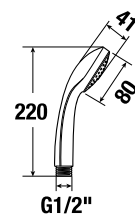

Termék száma	Termékleírás	Ár
H3611R00040011	kézizuhany, 1 funkciós, króm	11,68 €