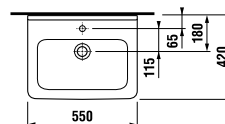

Külön megrendelni:			Ár
H8903490000001	szerelő szett mosdókhoz		2,32 €
H3747100040001	Mio mosdó szifon, 5/4" – 32 mm, króm, sárgaréz		39,96 €
H3917100040001	Click-clack lefolyószelep, 5/4", túlfolyós mosdóhoz, krómozott		19,68 €
H3742F07160001	mosdó szifon G5/4" × DN32, ABS, fekete matt		26,08 €
H3702F97161031	mosdó lefolyószelep Click-Clack 5/4", fekete matt		20,44 €

MAGIC **FIX** JIKA • perla