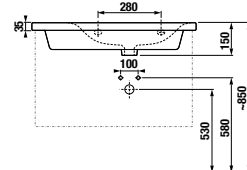

MOSDÓK / SOROZAT MIO-N /

MOSDÓ MIO-N 75 CM

JIKA • perla **BLACK**

Termék száma	Termékleírás	yyy: 104	Ár	
			fehér	fekete matt
			000	716*
H811710xxx1041	aszimmetrikus mosdó 75 cm, tárolóhely jobb oldalon	x	186,40 €	251,64 €
H811711xxx1041	aszimmetrikus mosdó 75 cm, tárolóhely bal oldalon	x	186,40 €	251,64 €

* Elérhető 2025. 2. negyedétől

Külön megrendelni:

	Ár	
H8903490000001	szerező szett mosdókhoz	2,32 €
H8942460000001	helytakarékos szifon, sarokszelep távolság 200 mm, DN40	19,96 €
H3741R00040001	mosdó szifon G 5/4" × DN32, ABS, króm	18,76 €
H3747100040001	Mio mosdó szifon, 5/4" – 32 mm, króm, sárgaréz	39,96 €
H3917100040001	Click-clack lefolyószelep, 5/4", túlfolyós mosdóhoz, krómozott	19,68 €
H3742F07160001	mosdó szifon G5/4" × DN32, ABS, fekete matt	26,08 €
H3702F97161031	mosdó lefolyószelep Click-Clack 5/4", fekete matt	20,44 €

ALSÓSZEKRÉNY BÚTOROS MOSDÓ SZÁMÁRA MIO-N 75 CM

Termék száma	Termékleírás	Színe	
		fehér/front fényes lakk	kőris
H40J7194015001	mosdó alsószelekrény 75×45 cm H811710/H811711, 2 fiók	314,60 €	
H40J7194013421	mosdó alsószelekrény 75×45 cm H811710/H811711, 2 fiók		294,68 €

Külön megrendelni:

	Ár	
H4944021760001	Cube lábak, krómozott, 1 pár, 240 mm	18,60 €

Ajánljuk, hogy ezeket az alsószelekrényeket a helytakarékos H8942460000001-es Jika szifonnal kombinálja.
MEGJEGYZÉS: Ebben az esetben a sarokszelepek között 200 mm-nek kell lennie