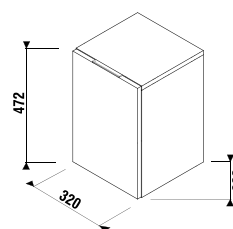

A lap alatt található szekrényke nyomás nyitású (push to open) görgőkkel van ellátva.

KISSZEKRÉNY CUBITO

fehér - eleje: fényes lakk,
oldala: fa díszítéssel

tölgy

Termék száma	Termékleírás	Színe	
		fehér	tölgy
H43J4201105001	kisszekrény, 1 ajtóval (zsanér a bal oldalon), 1 üveg polccal	227,20 €	
H43J4201105191	kisszekrény, 1 ajtóval (zsanér a bal oldalon), 1 üveg polccal		189,48 €
H43J4201205001	kisszekrény, 1 ajtóval (zsanér a jobb oldalon), 1 üveg polccal	227,20 €	
H43J4201205191	kisszekrény, 1 ajtóval (zsanér a jobb oldalon), 1 üveg polccal		189,48 €