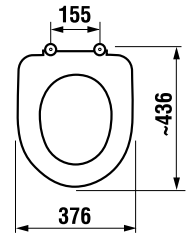

TARTOZÉKOK A KOMBI-WC-HEZ DEEP BY JIKA

Termék száma	Termékleírás	Feltöltés 	Belső szerelvényt 	Lefolyó 	Ár fehér
H8256160000001	kombi WC csésze mélyöblítésű rendszer			x	107,12 €
H8256170000001	kombi WC csésze mélyöblítésű rendszer			x	107,12 €
H8286120000001	öblítőtartály, 3/8" oldalsó vízbevezetéssel, belső szerelvény nélkül	x			79,84 €
H8286120002801	öblítőtartály, 3/8" oldalsó vízbevezetéssel, műanyag, kettős vízmennyiséggel öblít 6(4,5)/3 l	x	x		106,56 €
H8286130000001	öblítőtartály, 1/2" alsó vízbevezetéssel, belső szerelvény nélkül		x		79,84 €
H8286130002811	öblítőtartály, 1/2" alsó vízbevezetéssel, műanyag, kettős vízmennyiséggel öblít 6(4,5)/3 l	x	x		105,84 €
H8286140000001	fedél fedele				29,56 €
H8976280000001	öblítőszelep				32,08 €
H8977720000003	szerelem készlet a Cubito, Mio, Deep by Jika és Lyra tartály és WC szerelésére, 1 db				1,32 €
H8917530000001	rögzítő készlet álló WC és bidék részére, rejtett rögzítés				4,52 €
H8916160000001	komplett Dual flush öblítő szerelvény a H828612.xxx2801 Deep by Jika öblítőtartályhoz, vízbevezetés oldalt, műanyag menetes csatlakozóval				23,68 €
H8916170000001	komplett Dual flush öblítő szerelvény a H828613.xxx2811 Deep by Jika öblítőtartályhoz, vízbevezetés alul baloldalon, műanyag menetes csatlakozóval				25,40 €
H8924260000001	Dual flush nyomógomb				7,20 €
H8924270000001	töltőszelep, műanyag menetes csatlakozóval, oldalsó vízbevezetéshez				15,60 €
H8924240000001	töltőszelep, műanyag menetes csatlakozóval, alsó vízbevezetéshez				19,92 €
H8910510000001	tartály oldalsó vízbevezetés takaró				6,08 €

TARTOZÉKOK A KOMBI-WC-HEZ EMELT MAGASSÁGGAL DEEP BY JIKA

Termék száma	Termékleírás	Feltöltés 	Belső szerelvényt 	Lefolyó 	Ár fehér
H8276120000001	WC tartály	x			86,60 €
H8276130000001	WC tartály		x		86,60 €
H8903730000001	töltőszelep, műanyag bevezető csonek 1/2", oldalsó vízbevezetés, pótalkatrész	x			7,48 €
H8903750000001	töltőszelep, műanyag bevezető csonek 1/2", alsó vízbevezetés, pótalkatrész		x		7,28 €
H8903760000001	D&D öblítőszelep nyomógombbal				10,96 €
H8917530000001	beszerelő készlet rejtett rögzítővel ellátott álló WC-khez és bidékhez				4,52 €

KÖZÉPÜLETI
TERMÉKEK

GÉPÉSZ
TERMÉKEK