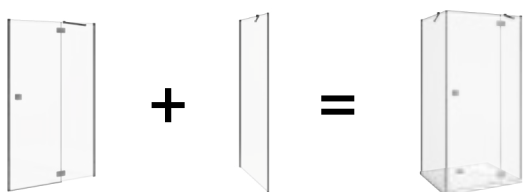

MAGIC FIX

SOFTCLOSE
SLOWCLOSE

JIKA•perla

FÜRDŐSZOBA CSALÁDOK **CUBITO PURE /**

KERET NÉLKÜLI ZUHANYKABINOK, ÜVEGFALAK ÉS AJTÓK

A Pure kollekcio keret nélküli zuhanyfalai és ajtói tökéletes választások egy modern fürdőszobához. Kiváló minőségű, 8 mm vastag biztonsági üvegből készülnek, mely Jika perla bevonattal rendelkezik, ami nagyban megkönnyíti a karbantartást. Ha szenvedélye a tiszta minimalista design, ez a stílus a megfelelő választás. A keret nélküli zuhanykabinok a zuhanytálcára vagy közvetlenül a csempékre szerelhetők.