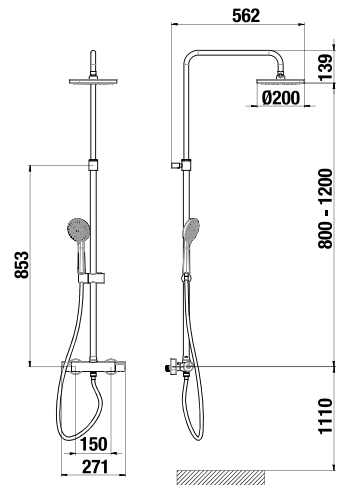

TERMOZTÁTOS KÁD-ZUHANY OSZLOP MIO

Termék száma	Termékleírás	Ár
H3237170045711	termostátos kád-zuhany oszlop (kád-zuhany csaptelep zuhanyváltóval, átm. 200 mm fejuhany, átm. 100 mm kézizuhany, 3 különböző funkció, gégecső 1.7 m)	352,36 €