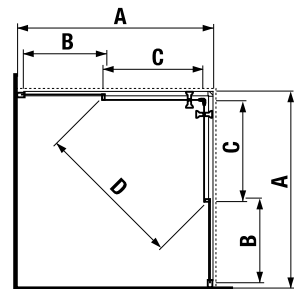

Termék száma	A méretválaszték (mm) do nyíky		Méret (mm) B	Méret (mm) C	D belépés szélessége (mm)
	A min	A max			
H251381	780	800	313	402	425
H251382	880	900	363	452	495

változatszám 668 – átlátszó üveg
változatszám 665 – üveg stripy

Lyra plus zuhanykabin illeszthető a Jika zuhanytálcákhoz Italia, Sofia, Padana.