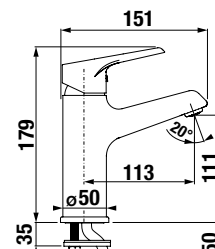

Termék száma	Termékleírás	Ár
H3111W10041101	egykaros mosdó csaptelep, húzórudas lefolyószelep nélkül, átfolyási mennyiség 5 l/perc, króm	46,36 €
H3111W10049101	egykaros mosdó csaptelep, húzórudas lefolyószelep nélkül, átfolyási mennyiség 5 l/perc, Cold Start, króm	46,36 €
Külön megrendelni:		Ár
H3747100040001	Mio mosdó szifon, 5/4" – 32 mm, króm, sárgaréz	39,96 €
H3917100040001	Click-clack lefolyószelep, 5/4", túlfolyós mosdóhoz, krómozott	19,68 €