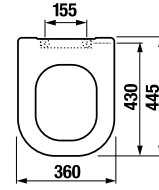

FALI WC ÉS BIDÉ /

DUROPLASZT ÜLŐKE TETŐVEL DEEP BY JIKA

SLOWCLOSE
SLOWCLOSE
SLOWCLOSE

Termék száma	Termékleírás	Ár fehér
H8936103000631	duroplaszt WC ülőke és tető Deep by Jika, levehető, fém zsanér	40,76 €
H8936113000631	duroplaszt WC ülőke és tető Deep by Jika, levehető, fém zsanér, lecsapódásgátló mechanizmussal, SLOWCLOSE	58,36 €
Pótalkatrészek:	Termékleírás	Ár
H8916120000631	gyorsan rögzíthető acél zsanérok az ülőkehez és a tetőhöz Deep by Jika H893610/H893611	10,64 €
H891425000001	puffer a Pure H893610/H893611 ülőkehez	3,92 €

FALI WC RIMLESS DEEP BY JIKA MÉLY ÖBLÍTÉSSE

Termék száma	Termékleírás	Ár fehér
H8206440000001	fali WC mély rimless öblítéssel, hossza 70 cm	212,12 €
Külön megrendelni:	Ár	
H8932823000001	duroplaszt ülőke fedél nélkül, műanyag zsanérok	21,20 €
H8932823000631	duroplaszt ülőke fedél nélkül, acél zsanérral, csak fehér színben	23,44 €
V558997C000000	csatlakozócső Ø 45 mm-es gumi tömítéssel, 400 mm	5,48 €

**JAVASOLJUK, HOGY
KOMBINÁLJA A JIKA
FALBAÉPÍTETT TARTÁLYVAL**

**A 139.
OLDALON**

Deep by Jika H820644 mozgássérült WC szerelése esetén System - Pack mozgássérült falbaépített tartályra, szükséges a VS58997C000000 cikkszámú kiegészítő szerelési szett használata.

Falra szerelhető WC H820644 kompatibilis a H895643 pneumatikus szettekkel.

KÖZÉPÜLETI
TERMÉKEK

GÉPÉSZ
TERMÉKEK