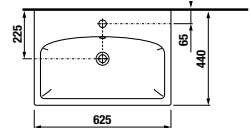

ALSÓSZEKRÉNY MOSDÓVAL / SOROZAT PURE /

A PURE mosdóval ellátott szekrények előnye

SZEKRÉNY + MOSDÓ

A bútorok kétféle kivitelben készülnek, klasszikus fehér és modern fekete színben. Mindkettő sima felületű. Kétféle mélységű magas szekrénnel. (12 vagy 35 cm).

- ① Modern kerámia mosdó
- ② A bútorok falhoz illesztését 3D-s rögzítések biztosítják.
- ③ Finoman zárodó
- ④ Modern fogantyúk az előlapok szélén.
- ⑤ Tartós ABS élek PUR ragasztóval ragasztva.
- ⑥ Teljesen lakkozott előlapok és bútortestek.
- ⑦ Felső fiókok, kivágással a normál szifon számára és belső rendszerezővel.
- ⑧ Fémlemez fióktestek.

ALSÓSZEKRÉNY MOSDÓVAL PURE 60 CM

Termék száma	Termékleírás	Színe	
		fényes fehér	fekete matt
H40B2324025002	szekrény 2 fiókkal és 60 cm mosdóval EGYÜTT	445,88 €	
H40B2324023532	szekrény 2 fiókkal és 60 cm mosdóval EGYÜTT		445,88 €

Külön megrendelni:		Ár
H8907320000001	műanyag mosdó és szifon	5,28 €
H3747300040001	Cubito mosdó szifon, 5/4" – 32 mm, króm, sárgaréz	53,64 €
H3747100040001	Mio mosdó szifon, 5/4" – 32 mm, króm, sárgaréz	39,96 €
H3917100040001	Click-clack lefolyószelep, 5/4", túlfolyós mosdóhoz, krómozott	19,68 €
H3742F07160001	mosdó szifon G5/4" × DN32, ABS, fekete matt	26,08 €
H3702F97161031	mosdó lefolyószelep Click-Clack 5/4", fekete matt	20,44 €