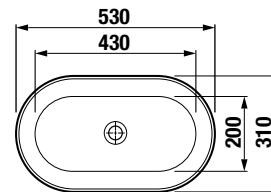

Mosdópultra szerelhető. A Cubito mosdótartólap a 78. oldalon, a Mio-N mosdótartólap a 63. oldalon található. A kivágási sablon a mosdó csomagolásának része.