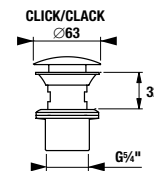

MOSDÓ SZIFON

Termék száma	Termékleírás	Ár
H3747300040001	mosdó szifon, 5/4" – 32 mm, króm, sárgaréz	53,64 €

MOSDÓ SZIFON RIO

Termék száma	Termékleírás	Ár
H3741R00040001	mosdó szifon G 5/4" × DN32, ABS, króm	18,76 €

MOSDÓ SZIFON MIO STYLE

Termék száma	Termékleírás	Ár
H3742F07160001	mosdó szifon Mio Style G 5/4" × DN32, ABS, fekete matt	26,08 €

MOSDÓ LEFOLYÓSZELEP

Termék száma	Termékleírás	Ár
H3917100040001	Click-clack lefolyószelep, 5/4", túlfolyós mosdóhoz, krómozott	19,68 €

MOSDÓ LEFOLYÓSZELEP MIO STYLE

Termék száma	Termékleírás	Ár
H3702F97161031	mosdó lefolyószelep Mio Style Click-Clack, fekete matt	20,44 €

KÖZÉPÜLETI
TERMÉKEK

GÉPÉSZ
TERMÉKEK