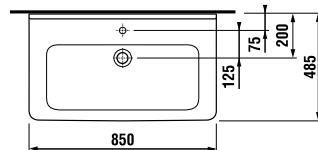

MOSDÓK / SOROZAT CUBITO PURE /

MOSDÓ CUBITO 85 CM

Termék száma	Termékleírás	yyy: 104 x	Ár fehér
H810426xxx1041	mosdó 85 cm*	x	227,36 €
H8199510000281	szifontakaró szerelő készlettel (Term. sz.: H8900150000001)		84,40 €

*a csomagolás kiegyenlítő anyagot is tartalmaz

Külön megrendelni:	Ár
H8903490000001 szerelő szett mosdókhöz	2,32 €
H3747100040001 Mio mosdó szifon, 5/4" – 32 mm, króm, sárgaréz	39,96 €
H3917100040001 Click-clack lefolyószelep, 5/4", túlfolyós mosdóhoz, krómzott	19,68 €
H3742F07160001 mosdó szifon G5/4" × DN32, ABS, fekete matt	26,08 €
H3702F97161031 mosdó lefolyószelep Click-Clack 5/4", fekete matt	20,44 €

MAGIC FIX JIKA•perla

ALSÓSZEKRENY BÚTOROS MOSDÓ SZÁMÁRA CUBITO 85 CM

Termék száma	Termékleírás	Színe	
		fehér/front fényes lakk	tölgy
H40J4263015001	alsószekrény az H810426, 85 cm-es mosdóhoz, 1 fiókkal	322,48 €	
H40J4263015191	alsószekrény az H810426, 85 cm-es mosdóhoz, 1 fiókkal		280,36 €

Termék száma	Termékleírás	Színe	
		fehér/front fényes lakk	tölgy
H40J4264025001	alsószekrény az H810426, 85 cm-es mosdóhoz, 2 fiókkal	417,92 €	
H40J4264025191	alsószekrény az H810426, 85 cm-es mosdóhoz, 2 fiókkal		389,68 €

Külön megrendelni:	Ár
H4944010390001 lábak falra szerelt mosdószekrényekhez, króm (1 pár)	9,44 €

Ajánljuk, hogy ezeket az alsószekrényeket a helytakarékos H8942460000001-es Jika szifonnal kombinálja.
MEGJEGYZÉS: Ebben az esetben a sarokszélepek között 200 mm-nek kell lennie

A Jika Perla felületkezelés felára 60,16 €.

Termékszám xxx = színkód (000 fehér, 100 Jika perla).