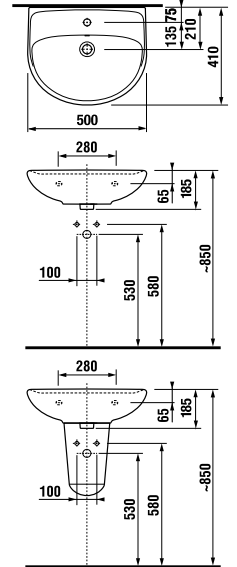

MOSDÓK / SOROZAT LYRA PLUS /

MOSDÓ LYRA PLUS 50 CM

MAGIC **FIX**

Termék száma	Termékleírás	yyy: 104 109		Ár fehér
H814381000yyy1	mosdó 50 cm	x	x	41,88 €
H8193910000001	szifontakaró, rögzítő készlettel – (term. sz.: H8900130000001) csak mosdókaagylóhoz 55, 60, 65 cm			40,84 €

Külön megrendelni:		Ár
H3747100040001	Mio mosdó szifon, 5/4" – 32 mm, króm, sárgaréz	39,96 €
H3917100040001	Click-clack lefolyószelep, 5/4", túlfolyós mosdóhoz, krómozott	19,68 €
H3742F07160001	mosdó szifon Mio Style G5/4" × DN32, ABS, fekete matt	26,08 €
H3702F97161031	mosdó lefolyószelep Mio Style Click-Clack, fekete matt	20,44 €
H8903490000001	szerelő szett mosdókhoz	2,32 €

MOSDÓ LYRA PLUS 55 CM

MAGIC **FIX**

Termék száma	Termékleírás	yyy: 104 109		Ár fehér
H814382000yyy1	mosdó 55 cm	x	x	43,60 €
H8193910000001	szifontakaró, rögzítő készlettel – (term. sz.: H8900130000001) csak mosdókaagylóhoz 55, 60, 65 cm			40,84 €

Külön megrendelni:		Ár
H3747100040001	Mio mosdó szifon, 5/4" – 32 mm, króm, sárgaréz	39,96 €
H3917100040001	Click-clack lefolyószelep, 5/4", túlfolyós mosdóhoz, krómozott	19,68 €
H3742F07160001	mosdó szifon Mio Style G5/4" × DN32, ABS, fekete matt	26,08 €
H3702F97161031	mosdó lefolyószelep Mio Style Click-Clack, fekete matt	20,44 €
H8903490000001	szerelő szett mosdókhoz	2,32 €

Termék száma	Termékleírás	yyy: 104 109		Ár fehér
H814382000yyy1	mosdó 55 cm	x	x	43,60 €
H814383000yyy1	mosdó 60 cm	x	x	45,84 €
H814384000yyy1	mosdó 65 cm	x	x	48,84 €
H8199500000209	láb			42,28 €