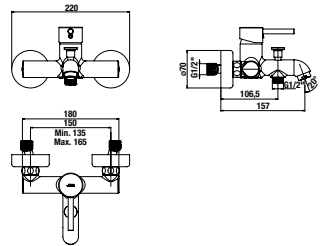

BLACK

Termék száma	Termékleírás	Ár
H3212F70044001	egykaros, fali kád-zuhany csaptelep, zuhanyzett nélkül, króm	68,52 €
H3212F77164001	fali karos kád-zuhany csaptelep zuhanyzett nélkül, fekete matt	105,88 €

Külön megrendelni:	Ár	
H3651X00043621	zuhanyzett (kézizuhany, átm. 130mm, 4 különböző funkció, kézizuhany tartó, gégecső 1.7m)	57,24 €
H3651X00043631	zuhanyzett (kézizuhany, átm. 130×130 mm, 4 különböző funkció, kézizuhany tartó, gégecső 1.7m)	57,24 €
H3651X00044721	zuhanyzett (kézizuhany, átm. 130mm, 4 különböző funkció, zuhanytartó rúd, krómozott szappantartó, gégecső 1.7m)	78,80 €
H3651X00044731	zuhanyzett (kézizuhany, átm. 130×130 mm, 4 különböző funkció, zuhanytartó rúd, krómozott szappantartó, gégecső 1.7m)	78,80 €
H3652F07163611	zuhanyzett (kézizuhany Ø 100 mm 3F, zuhanycső 1,7 m, kézizuhany tartó), fekete matt	55,12 €
H3652F07163731	zuhanyzett (kézizuhany Ø 100 mm 3F, zuhanycső 1,7 m, kézizuhany tartó), fekete matt	91,00 €