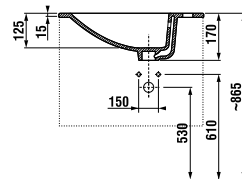

1+1 CSOMAG
szekrény + mosdó
- biztonságos szállítás
- takarékos hely szállítás közben
- könnyű kezelhetőség