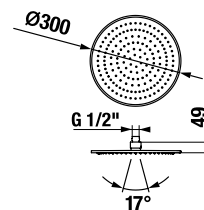

Termék száma	Termékleírás	Ár
H3671X10042301	fejzuhany, átmérő 300 mm, rozsdamentes acél	132,64 €