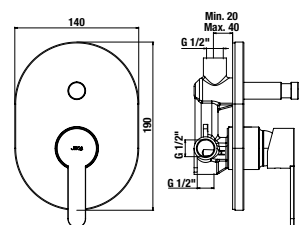

FALBA ÉPÍTHETŐ KÁD-ZUHANY CSAPTELEP LYRA SMART

Termék száma	Termékleírás	Ár
H3211Z60040001	falba építhető kád - zuhany csaptelep, króm	61,40 €
Külön megrendelni:		
H3651R00043611	zuhany készlet, (kézi-zuhanyfej, átm. 100 mm, 3 különféle funkcióval, kézi-zuhanyfej tartó, zuhany gégecső 1,7 m, fém)	37,92 €
H3651R00043731	zuhany készlet, (kézi-zuhanyfej, átm. 100 mm, 3 különféle funkcióval, zuhanytartó rúd, zuhany gégecső 1,7 m, fém)	54,84 €