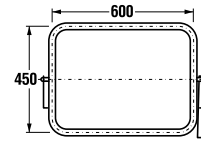

TÜKÖR

Termék száma	Termékleírás	Ár
H3897170030001	tükör, állítható, rozsdamentes acél, fogantyúval	288,84 €
H3897190030001	tükör, állítható, rozsdamentes acél	285,16 €

ZUHANYKABIN ÜLŐKE

Termék száma	Termékleírás	Ár
H3897180030001	zuhanykabin ülőke, függesztett, felhajtható, rozsdamentes acél szerkezet, műanyag ülőke (teherbírás max. 120 kg)	330,04 €

FALI ZUHANYKABIN ÜLŐKE

Termék száma	Termékleírás	Ár
V554002C010000	fali zuhanykabin ülőke 370x260 mm, termoplaszt antibakteriális anyag, softclose lehajtható, két magasságban rögzíthető 50 mm különbséggel, fehér	159,32 €

LEHAJTHATÓ ÖSSZEÁLLÍTÁS WC-HEZ

Termék száma	Termékleírás	Ár
H3897100000001	lehajtható összeállítás WC-hez, rozsdamentes acél	699,64 €