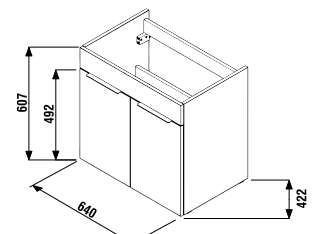

1+1 CSOMAG

- sze krény + mosdó
- biztonságos szállítás
- takarékos hely szállítás közben
- könnyű kezelhetőség