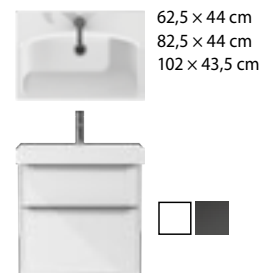

ÁTTEKINTÉS / MOSDÓK ÉS ALSÓSZEKRENY MOSDÓTARTÓLAP / SOROZATOK SZERINT /

CUBITO PURE

PURE

ASTRA

MIO-N

DEEP BY JIKA

LYRA PLUS (VIVA)