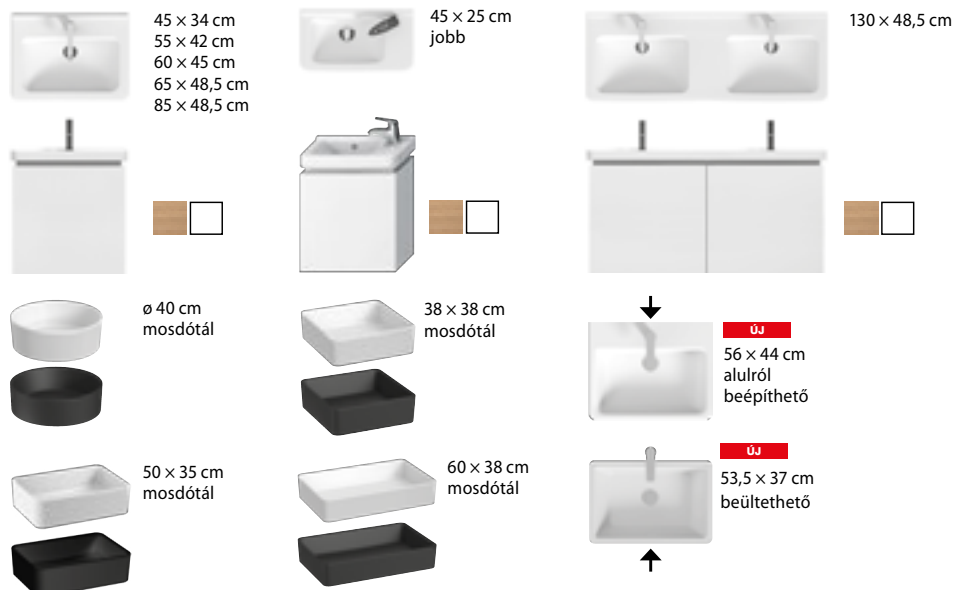

ÁTTEKINTÉS / MOSDÓK ÉS ALSÓSZEKRENY MOSDÓTARTÓLAP / SOROZATOK SZERINT /

CUBITO PURE