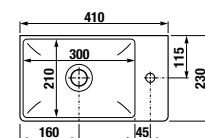

ALSÓSZEKRÉNY MOSDÓVAL / PETIT/

ALSÓSZEKRÉNY MOSDÓVAL PETIT 40 CM

PACK
1+1

1+1 CSOMAG

- szekrény mosdóval,
- biztonságos szállítás
- takarékos hely szállítás közben
- könnyű kezelhetőség

Termék száma	Termékleírás	Színe		
		fehér/ selyemfényű fehér	szürke	kőris
H45J5111753001	alsószekrény, a 40 × 23 cm-es mosdóval, csaplyukkal a jobb oldalon, 1 balos/jobbos ajtóval	111,32 €		
H45J5111753011	alsószekrény, a 40 × 23 cm-es mosdóval, csaplyukkal a jobb oldalon, 1 balos/jobbos ajtóval		125,84 €	
H45J5111755141	alsószekrény, a 40 × 23 cm-es mosdóval, csaplyukkal a jobb oldalon, 1 balos/jobbos ajtóval			114,32 €

Külön megrendelni:	Ár
A506403900 Roca mindig nyitott lefolyósz túlfolyó nélküli mosdókhoz, króm Ø 72 mm (csak túlfolyó nélküli mosdókhoz használható)	29,28 €

Az alsószekrény külön nem rendelhető.

FÜRDŐSZOBA SZETT MOSDÓVAL PETIT 40 CM

PACK
1+3

1+3 CSOMAG

- szekrény mosdóval,
- tükörrel és világítással
- biztonságos szállítás
- takarékos hely szállítás közben
- könnyű kezelhetőség

Termék száma	Termékleírás	Színe		
		fehér/ selyemfényű fehér	szürke	kőris
H45J5141753001	alsószekrény, a 40 × 23 cm-es mosdóval, csaplyukkal a jobb oldalon, 1 balos/jobbos ajtóval, tükörrel és világítással	165,28 €		
H45J5141753011	alsószekrény, a 40 × 23 cm-es mosdóval, csaplyukkal a jobb oldalon, 1 balos/jobbos ajtóval, tükörrel és világítással		181,80 €	
H45J5141755141	alsószekrény, a 40 × 23 cm-es mosdóval, csaplyukkal a jobb oldalon, 1 balos/jobbos ajtóval, tükörrel és világítással			168,72 €

Pótalkatrészek:	Termékleírás	Ár
H47J730320001	megvilágítás Moonbox Új, LED, IP 44, 1×8W, 510 lm, 300×25×83 mm, üvegre, lapra és tükrös szekrényre szereléshez	55,76 €