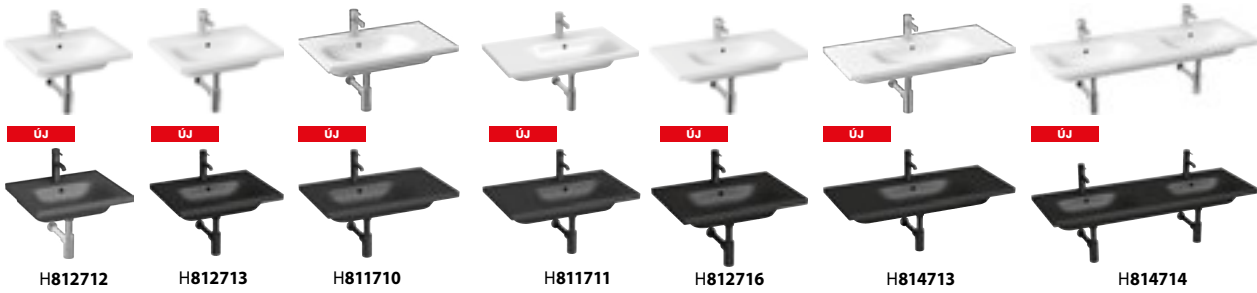

Törölközőtartó horog

JIKA • perla
GLASS

ÁTTEKINTÉS / FÜRDŐSZOBA CSALÁDOK MIO /

MOSDÓ ÉS KÉZMOSÓ

WC

WC ÜLŐKE

és slowclose változatban is

BIDÉ