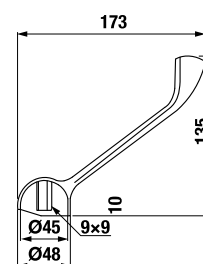

Az A525407400 (áramlás 3,79 l/min) és A525407300 (áramlás 7,6 l/min) lamináris áramlású perlátorok alkalmasak egészségügyi helyiségekbe, például kórházakba, laboratóriumokba stb.