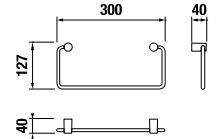

Termék száma	Termékleírás	Ár
H3813A40040001	törölközőtartó gyűrű, 30 cm, krómozott	31,48 €