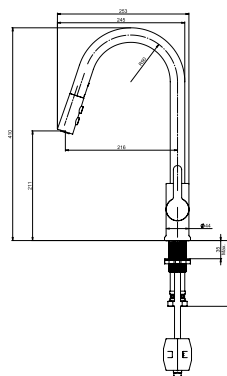

CSAPTELEPEK ÉS ZUHANYKIEGÉSZÍTŐK /

ÚJ

MOSDÓ CSAPTELEP PONTA STYLE

Termék száma	Termékleírás	Ár
H3112H10042201	álló talapzatos lefolyószep csaptelep forgatható kifolyóval hulladék nélkül, áramlási sebesség 5 l/perc, ColdStart, króm	66,04 €
H3112H17162201	álló talapzatos lefolyószep csaptelep forgatható kifolyóval hulladék nélkül, áramlási sebesség 5 l/perc, ColdStart, fekete matt	91,76 €
Külön megrendelni:		Ár
H3747100040001	Mio mosdó szifon, 5/4" – 32 mm, króm, sárgaréz	39,96 €
H3917100040001	Click-clack lefolyószep, 5/4", túlfolyós mosdóhoz, krómozott	19,68 €
H3742F07160001	mosdó szifon Mio Style G5/4" × DN32, ABS, fekete matt	26,08 €
H3702F97161031	mosdó Click-clack lefolyószep 5/4", túlfolyós mosdóhoz, fekete matt	20,44 €
A5251679NB	Roca sarokszep 1/2"×3/8", szögletes, fekete matt, 1 db	20,00 €

ÚJ

MOSDÓ CSAPTELEP PONTA STYLE

Termék száma	Termékleírás	Ár
H3112H60041201	falba építhető mosdó csaptelep, komplett - sárgaréz test + felső szett, áramlás 8 l/perc, króm	82,56 €
H3112H67161201	falba építhető mosdó csaptelep, komplett - sárgaréz test + felső szett, áramlás 8 l/perc, fekete matt	113,80 €
Külön megrendelni:		Ár
H3747100040001	Mio mosdó szifon, 5/4" – 32 mm, króm, sárgaréz	39,96 €
H3917100040001	Click-clack lefolyószep, 5/4", túlfolyós mosdóhoz, krómozott	19,68 €
H3742F07160001	mosdó szifon Mio Style G5/4" × DN32, ABS, fekete matt	26,08 €
H3702F97161031	mosdó Click-clack lefolyószep 5/4", túlfolyós mosdóhoz, fekete matt	20,44 €
A5251679NB	Roca sarokszep 1/2"×3/8", szögletes, fekete matt, 1 db	20,00 €

ÚJ

MOSOGATÓ CSAPTELEP PONTA STYLE