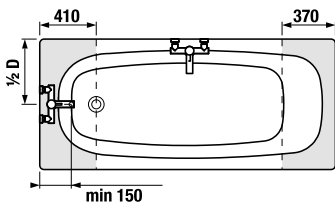

ACÉL KÁD TANZA PLUS ÉS TANZA

A színes területen belül nem ajánlott kiépíteni a kádlefolyó vagy a kádcsaptelep kiállítását.

Ezeket a területeken belül ajánlott kiépíteni a kádlefolyó vagy a kádcsaptelep kiállítását.

E, F = kád perem szélessége

TANZA plusz - a legjobb minőségű Jika acélkád

Termék száma	Termékleírás	Úrtartalom	Ár
H2252010000001	Tanza plusz 1 500 × 700 mm	165 l	259,40 €
H2251910000001	Tanza plusz 1 600 × 700 mm	180 l	259,40 €
H2251810000001	Tanza plusz 1 700 × 700 mm	195 l	259,40 €
H2252310000001	Tanza plusz 1 600 × 750 mm	200 l	277,60 €
H2252210000001	Tanza plusz 1 700 × 750 mm	210 l	277,60 €

TANZA

Termék száma	Termékleírás	Úrtartalom	Ár
H2252100000001	Tanza 1 400 × 700 mm	155 l	154,12 €
H2252000000001	Tanza 1 500 × 700 mm	165 l	154,12 €
H2251900000001	Tanza 1 600 × 700 mm	180 l	154,12 €
H2251800000001	Tanza 1 700 × 700 mm	195 l	154,12 €
H2252300000001	Tanza 1 600 × 750 mm	200 l	183,16 €
H2252200000001	Tanza 1 700 × 750 mm	210 l	183,16 €

A Tanza Plusz/Tanza acél kádakhoz ajánljuk az egy- vagy kétrészes Nion kádparavánokat.

A kád lefolyójának fényképei és műszaki rajzai részben, a 203. oldalon találhatóak.

Külön megrendelni:	Ár
H2940120000001 fém lábak az Alma, Tanza, Tanza plus, Riga részére	33,56 €
H2948150040001 le- és túlfolyó szett, szifonnal 40/50 mm, hossza 550 mm, a túlfolyó teste műanyag	41,64 €
H2948160040001 le- és túlfolyó szett, szifonnal 40/50 mm, hossza 550 mm, a túlfolyó teste réz, a lefolyó rózsát is fedő dugóval	60,68 €
H2948170040001 kád töltő-, le- és túlfolyó szett, (Exafil) 40/50 mm, hossza 550 mm, a túlfolyó teste műanyag	113,48 €
H2948180040001 kád töltő-, le- és túlfolyó szett, (Exafil) 40/50 mm, hossza 550 mm, a túlfolyó teste réz	134,32 €
VS35333C565000 kád le- és túlfolyó szett szifon DN 40/50, L=610mm, fekete matt	34,28 €
VS35333C005000 kád le- és túlfolyó szett szifon DN 40/50, L=610mm, króm	33,00 €
VS35327C560000 kádtöltő, le- és túlfolyó szett, szifon DN 40/50, L=610mm, fekete matt	84,24 €
VS35327C000000 kádtöltő, le- és túlfolyó szett, szifon DN 40/50, L=610mm, króm	81,04 €