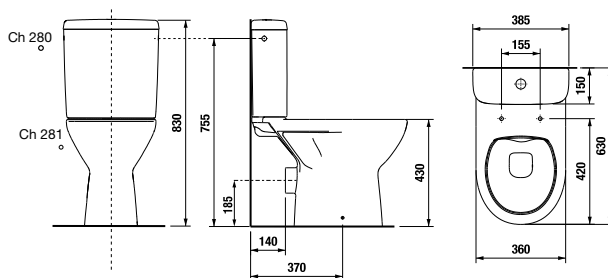

Termék száma	Termékleírás	Feltöltés	Belső szerelvény	Lefolyó	Ár
H8273860002801*	rimless álló WC, mély öblítéssel, 4,5/3l	x	x	x	211,72 €
H8273860002811*	rimless álló WC, mély öblítéssel, 4,5/3l	x	x	x	211,72 €

* Ez a termék kompatibilis a Roca Multiclean ülőkével (A80405200H, A804052001 vagy A804057001).

Külön megrendelni:	Ár
H8903840000631 duroplast ülőke és a tető, gyors rögzítés, acél zsanérok	52,76 €
H8903850000631 duroplast ülőke és a tető, gyors rögzítés, SLOWCLOSE, acél zsanérok	61,92 €
H8933843000631 ülőke tetővel, fali WC-hez, duroplast, acél zsanérral	27,40 €
H8933870000001 ülőke tetővel, termoplast, fali WC-hez, műanyag zsanérral	19,52 €

TARTOZÉKOK A KOMBI WC-HEZ LYRA PLUS RIMLESS

Termék száma	Termékleírás	Feltöltés	Belső szerelvény	Lefolyó	Ár
H8233860000001	WC kagyló			x	134,12 €
H8273820000001	WC öblítőtartály, vízbevezetés oldalt, öblítőszerelvénnyel	x			72,20 €
H8913820000001	Komplett Dual Flush öblítő mechanizmus Lyra plus Comfort tartályhoz	x			23,68 €
H8273820002801	WC öblítőtartály, vízbevezetés oldalt, Dual flush 4,5/3 l	x	x		106,96 €
H8273830000001	WC öblítőtartály, vízbevezetés oldalt, öblítőszerelvénnyel		x		72,20 €
H8913830000001	Komplett Dual Flush öblítő mechanizmus Lyra plus Comfort tartályhoz		x		25,40 €
H8273830002811	WC öblítőtartály, vízbevezetés oldalt, Dual flush 4,5/3 l		x	x	106,96 €
H8273840000001	tartály fedél a H827382/H827383 tartályokhoz		x	x	26,00 €
H8917530000001	rögzítő készlet szabadon álló WC-khez és rejtett csatlakozással szerelt bidékhez				4,52 €
H8923880000001	Öblítőszelvény Lyra plus Comfort tartályokhoz H8273820002801 /H8273830002811				31,56 €

UNIVERZÁLIS DUAL FLUSH, ÉRINTÉSMENTES NYOMÓGOMB

Termék száma	Termékleírás	Ár
A822599900	Roca univerzális Dual Flush ÉRINTÉSMENTES nyomógomb automatikus vezérléssel. - Öblítés az öblítőgomb megérintése nélkül. - A tartály fedelén 40 mm-es nyílással ellátott kerámia tartályokhoz. - Állítható 2-6 liter közti öblítő vízmennyiség - 4 db AA alkáli elemmel működik * Az elemek kényelmesen cserélhetők. - 40 000 ciklus 4 alkáli elemmel használata esetében. - Az elemek kimerülése esetén kézi öblítés lehetséges - A csomag nem tartalmazza a töltőszelvényt	127,04 €

* A csomagolás az elemeket nem tartalmazza.