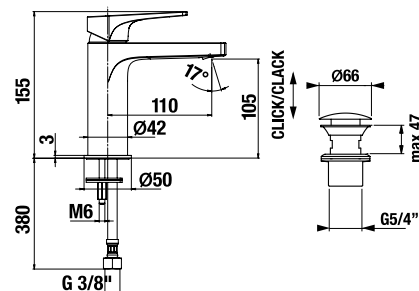

Termék száma	Termékleírás	Ár
H3111X10041141	mosdó csaptelep Klikk-klakk lefolyószeppel, állítható vízáramlással, 5 l/perc átfolyással, krómozott	89,36 €
H3111X10041101	mosdó csaptelep lefolyószelep nélkül, állítható vízáramlással, amely 5 l/perc, krómozott	70,08 €

Külön megrendelni:	Ár	
H3917100040001	Click-clack lefolyószelep, 5/4", túlfolyós mosdóhoz, krómozott	19,68 €
H3747100040001	Mio mosdó szifon, 5/4" – 32 mm, króm, sárgaréz	39,96 €