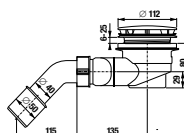

made
in EU

BLACK