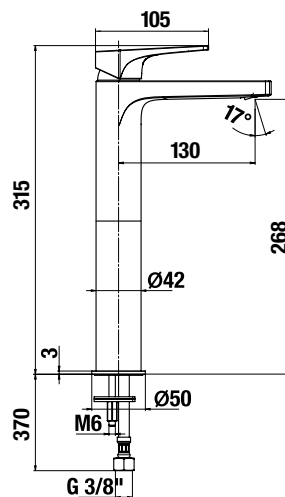

Termék száma	Termékleírás	Ár
H3111X80041101	mosdó csaptelep lefolyószelep nélkül, állítható vízáramlással, amely 5 l/perc, krómozott	147,24 €

Külön megrendelni:	Ár	
H3917100040001	Click-clack lefolyószelep, 5/4", túlfolyós mosdóhoz, krómozott	19,68 €
H3747100040001	Mio mosdó szifon, 5/4" – 32 mm, króm, sárgaréz	39,96 €