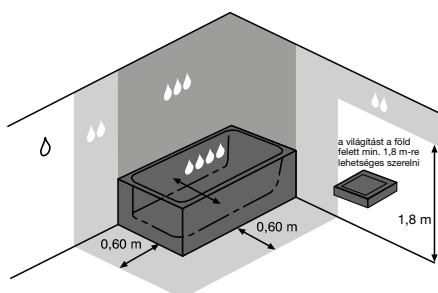

VILÁGÍTÁS A FÜRDŐSZOBÁBAN

A Clear tükrök világító egységei megfelelnek a legszigorúbb európai szabványoknak: IEC 364-7-701. AJÁNLOTT: A hálózati kábel telepítését szakképzett villanszerelőnek ajánlatos végeznie.

A világítás szerelhető a CLEAR tükrökre, valamint a bútorlapra szerelt tükrökre és tükrösszekrényekre