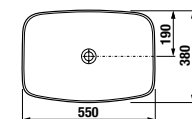

KÖZÉPÜLETI TERMÉKEK

GÉPÉSZ TERMÉKEK

MOSDÓK / SOROZAT LYRA PLUS /

MOSDÓTÁL LYRA TÉGLALAP ALAKÚ 55x38 CM

Termék száma	Termékleírás	Ár	Ár	Ár
		fehér	fekete matt	fehér matt
		000	716	757
H818383xxx1121	téglalap alakú mosdótál, 550x380 mm, csaplyuk pad nélkül, túlfolyó nélkül	94,48 €	127,56 €	127,56 €