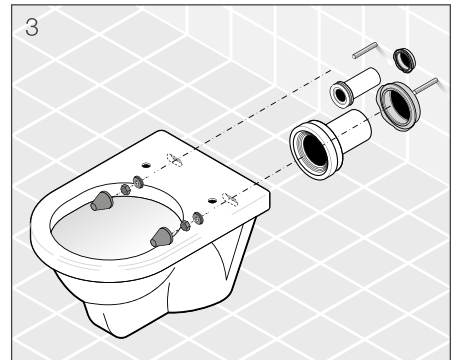

ELŐNYÖK FALBA ÉPÍTETT MODULOK JIKA

- csúcsmínőség és falbaépített modul-technológia a hagyományos márka alatt
- modern nyomógombok az új formatervezés által
- könnyű telepítés és tisztítás
- merev acél keretek - 400 kg-s terhelési teszt a WC és bidé stabilitását illetően
- meghosszabbított, 5-éves garancia, INGYENES garanciális szervíz az ügyfélhez történő kiszállással
- külön ANTIVANDAL gomb a közterületeken történő használathoz
- különleges modul panelházakban történő beszereléshez
- csendes üzem
- könnyű beszerelhetőség
- kiváló minőségű felhasznált alapanyagok, megbízható belső mechanizmusok és flexi tömlők
- a piacon elérhető legcsendesebb töltőszelep, minden darabot 10 bar nyomáson teszteltek, gyors töltés
- műanyag és szilikon tömítések, amelyek ellenállnak az igénybevételnek
- modern nyomógomb-formatervezés és sima, zajmentes üzem
- bővíthető keretek a könnyűszerkezetű falnál történő alkalmazkodáshoz, szerelőkeret a mozgáskorlátozott kapaszkodóhoz
- tartalék alkatrészek széles választéka, raktárkészleten
- könnyű hozzáférés a szervizeléshez és alkatrészekhez

Szerelés a H894614000001: kiegyenlítő masszával:

* Kenőszappan

** Vigyen fel 5-10 mm-es réteg kiegyenlítő masszát.

Szerelés H892992000001 szerelő szalaggal H892695000001 betéttel:

A szerelési videó a www.youtube.com címen található.