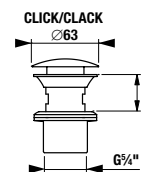

Termék száma	Termékleírás	Ár
H3917100040001	Click-clack lefolyószelep, 5/4", túlfolyós mosdóhoz, krómozott	19,68 €