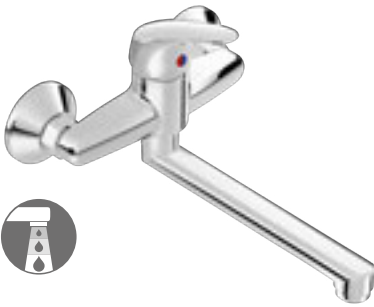

EGYKAROS FALI MOSDÓ CSAPTELEP TALAS