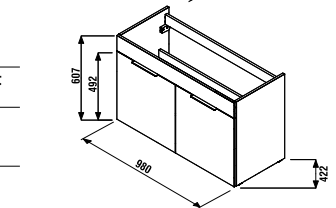

1+1 CSOMAG
szekrény + mosdó
- biztonságos szállítás
- takarékos hely szállítás közben
- könnyű kezelhetőség

Az alsósze krény külön nem rendelhető.