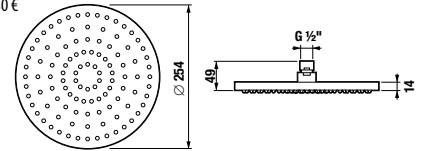

Termék száma	Termékleírás	Ár
H3672F07162221	fejzuhany Ø 250 mm, 1 funkció, fekete matt	24,80 €