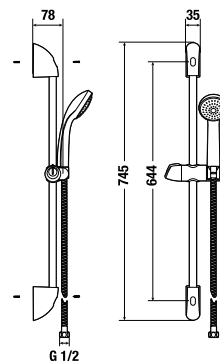

Termék száma	Termékleírás	Ár
H3651R00041001	zuhanyzett (kézizuhany, rozsdamentes acél gégecső, fali tartó), króm	20,52 €

Termék száma	Termékleírás	Ár
H3651R00043711	zuhanyzett (kézizuhany, rozsdamentes acél gégecső, zuhanytartó rúd), króm	41,00 €