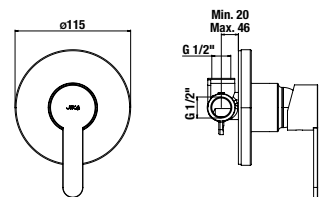

FALBA ÉPÍTHETŐ ZUHANY CSAPTELEP LYRA SMART

Termék száma	Termékleírás	Ár
H3311Z60040001	falba építhető zuhany csaptelep, króm	53,64 €
Külön megrendelni:		
H3651R00043611	zuhany készlet, (kézi-zuhanyfej, átm. 100 mm, 3 különféle funkcióval, kézi-zuhanyfej tartó, zuhany gégecső 1,7 m, fém)	37,92 €
H3651R00043731	zuhany készlet, (kézi-zuhanyfej, átm. 100 mm, 3 különféle funkcióval, zuhanytartó rúd, zuhany gégecső 1,7 m, fém)	54,84 €