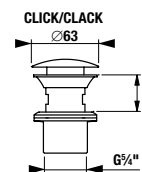

MOSDÓ LEFOLYÓSZELEP MIO

Termék száma	Termékleírás	Ár
H3917100040001	Click-clack lefolyószelep, 5/4", túlfolyós mosdóhoz, krómozott	19,68 €

MOSDÓ LEFOLYÓSZELEP MIO STYLE

Termék száma	Termékleírás	Ár
H3702F97161031	mosdó lefolyószelep Mio Style Click-Clack, fekete matt	20,44 €