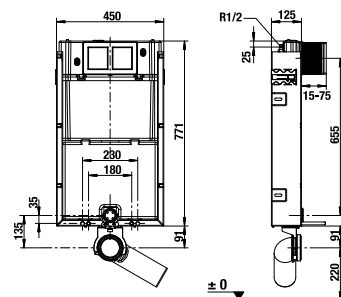

FALBA ÉPÍTETT MODULOK / 14 CM MÉLYSÉGGEL /

BASIC TANK SYSTEM FALBA ÉPÍTETT MODUL ÁLLÓ WC-HEZ

Termék száma	Termékleírás	Ár
H895650000001	BASIC TANK SYSTEM, álló WC-hez - falra szerelt, körbefalazás szükséges, - a keret alkalmas álló WC-khez is - párákicsapódás ellen szigetelt tartály - egyszerű falra szerelés - csendes töltőzelep - cserélhető nyomólapok - öblítési mennyiség opciók: 2/4 l, 3/4, 5 l vagy 3/6 l - hőszigetelt csőidomok, párákicsapódás ellen szigetelt modul és csővezetékei	84,12 €

A JIKA termékszalád a falra szerelhető legolcsóbb és legegyszerűbb eleme az egyedül álló WC-k részére.

Megjegyzés: A rejtett öblítő modul gyári beállítása 3/6 l.

BASIC WC SYSTEM FALBA ÉPÍTETT MODUL FALI WC-HEZ (KÖRBE FALAZÁST IGÉNYEL)

Termék száma	Termékleírás	Ár
H8956510000001	BASIC WC SYSTEM, fali WC-hez - falra szerelt, körbefalazás szükséges, - egyszerű falra szerelés - párákicsapódás ellen szigetelt tartály - csendes töltőzelep - cserélhető nyomólapok - hőszigetelt csőidomok, párákicsapódás ellen szigetelt modul és csővezetékei - teherbírás 400 kg, - 90/110 lefolyóívvel, - öblítési mennyiség opciók: 2/4 l, 3/4, 5 l vagy 3/6 l	114,80 €

Külön megrendelni:	Ár
VS58913C000000 egyenes csatlakozó a WC modulhoz	18,48 €

Megjegyzés: A rejtett öblítő modul gyári beállítása 3/6 l.

FALBA ÉPÍTETT MODUL FALI WC-HEZ, VÍZLEVEZETŐ CSŐVEL A BIDÉS WC-HEZ