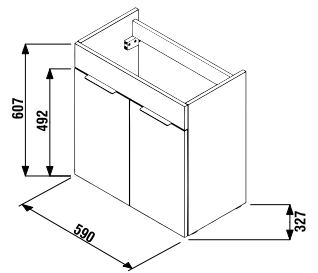

1+1 CSOMAG

- sze krény + mosdó
- biztonságos szállítás
- takarékos hely szállítás közben
- könnyű kezelhetőség