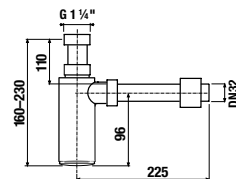

MOSDÓ SZIFON RIO

Termék száma	Termékleírás	Ár
H3741R00040001	mosdó szifon Rio, 5/4" × DN32, ABS, króm	18,76 €

MOSDÓ SZIFON MIO STYLE

Termék száma	Termékleírás	Ár
H3742F07160001	mosdó szifon Mio Style G5/4" × DN32, ABS, fekete matt	26,08 €