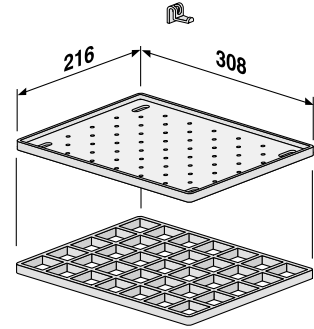

Termék száma	Termékleírás	Ár
VS60006C000099	Rakodó polc a VS60005C010099 csz. többfunkciós falikúthoz, csepegtető és alátéttrács, négy kampó és rögzítőanyag	21,60 €