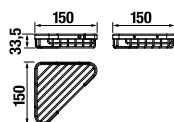

Termék száma	Termékleírás	Ár
H3853D30040301	sarok szappantartó, 150 x 150 x 33,5 mm	19,68 €