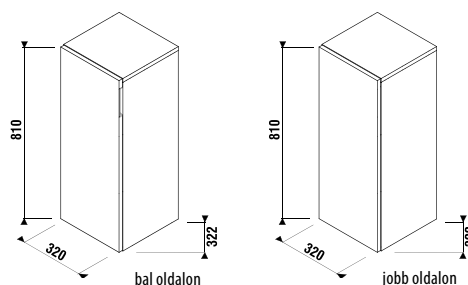

Termék száma	Termékleírás	Színe	
		fehér	tölgy
H43J4211105001	középmagas szekrény 1 ajtóval (zsanér a bal oldalon), 2 üveg polccal	241,56 €	
H43J4211105191	középmagas szekrény 1 ajtóval (zsanér a bal oldalon), 2 üveg polccal		203,20 €
H43J4211205001	középmagas szekrény 1 ajtóval (zsanér a jobb oldalon), 2 üveg polccal	241,56 €	
H43J4211205191	középmagas szekrény 1 ajtóval (zsanér a jobb oldalon), 2 üveg polccal		203,20 €

Ajánljuk, hogy a Cubito családot a jelen katalógus egy másik részében meghatározott tükrökkel és lámpákkal kombinálja.

Az üvegpalcok vastagsága 6 mm.

Előnyök fürdőszoba bútorokhoz