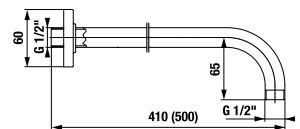

ZUHANYKAR MIO STYLE

BLACK

Termék száma	Termékleírás	Ár
H3662F07160051	fali zuhanykar 400 mm, fekete matt	37,88 €