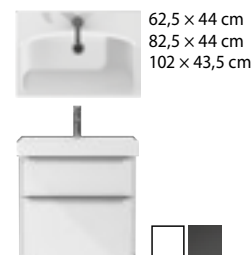

ÁTTEKINTÉS / FÜRDŐSZOBA CSALÁDOK CUBITO PURE /

MOSDÓ ÉS KÉZMOSÓ

MOSDÓTÁL

WC

AKRIL FÜRDŐKÁDÁK

KÁDPARAVÁN

FÜRDŐSZOBA BÚTOR

alsószekrény bútoros aszimmetrikus mosdó számára széle. 45 cm, jobbs

alsószekrény bútoros kézmosóhoz számára széle. 45 cm

alsószekrény bútoros mosdó számára 55, 60, 65 cm

alsószekrény bútoros mosdó számára 55, 60, 65 cm

alsószekrény bútoros mosdó számára 85 cm

alsószekrény bútoros mosdó számára 85 cm

alsószekrény bútoros mosdó számára 130 cm

alsószekrény bútoros mosdó számára 130 cm

alsószekrény mosdótartó alá széle. 64 cm, mély. 45 cm

mosdótartólap, egyedi méretre széle. 65 -160 cm kivágással mosdóhoz Cubito 45-75 cm

mosdótartólap, egyedi méretre széle. 135-220 cm 2 kivágással mosdóhoz Cubito 45-75 cm

mosdótartólap, egyedi méretre, vágatható 65-128 cm

mosdótartólap, egyedi méretre, vágatható 128,1-160 cm

mosdótartólap, egyedi méretre, vágatható 161,1-210 cm

magas szekrények széle. 32, mag. 162, mély. 32 cm

kisszekrény széle. 32, mag. 47 cm

középmagas szekrény széle. 32, mag. 81, mély. 32 cm

középmagas szekrény széle. 32, mag. 81, mély. 15 cm

magas szekrények széle. 40, mag. 180, mély. 35,2 cm

magas szekrények kis mélységgel széle. 40, mag. 180, mély. 12,6 cm