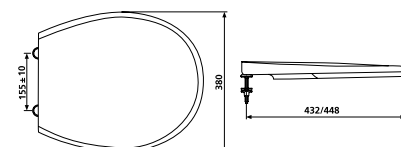

Termék száma	Termékleírás	Ár
VS56024C010000	termoplaszt ülőke műanyag zsanérral	19,28 €