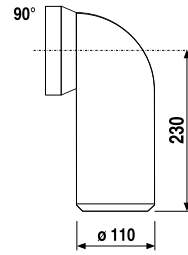

Termék száma	Termékleírás	Ár
VS58103C010000	csatlakozó WC könyök DN 100 - 90° tömítéssel	4,60 €