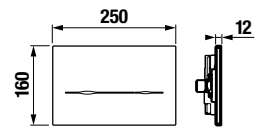

KOMBI WC, ÁLLÓ WC ÉS BIDÉ

MIO 

CUBITO STYLE 

DEEP BY JIKA

LYRA PLUS 

ZETA PLUS 

DINO 

**KÖZÉPÜLETI
TERMÉKEK**