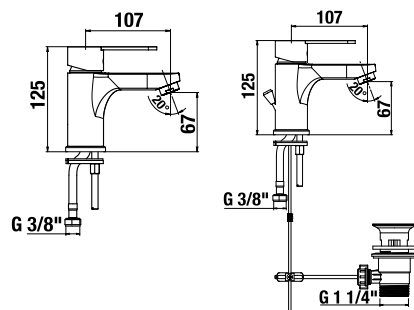

MOSDÓ CSAPTELEP LYRA SMART

Termék száma	Termékleírás	Ár
H3111Z10041101	mosdó csaptelep, húzórudas lefolyószelep nélkül, átlagos vízmennyiség 5 l/min	44,12 €
H3111Z10041111	mosdó csaptelep, húzórudas lefolyószeleppel, átlagos vízmennyiség 5 l/min	54,28 €
Külön megrendelni:		Ár
H3747100040001	Mio mosdó szifon, 5/4" – 32 mm, króm, sárgaréz	39,96 €
H3917100040001	Click-clack lefolyószelep, 5/4", túlfolyós mosdóhoz, krómozott	19,68 €