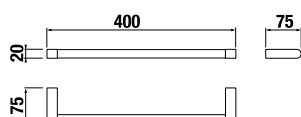

Termék száma	Termékleírás	Ár
H3813B10040001	törölközőtartó, 40 cm, krómozott	27,44 €