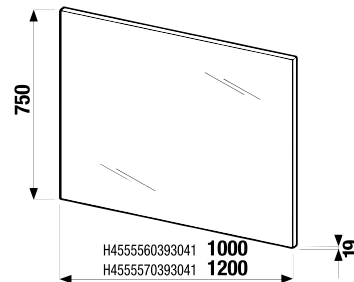

A világítás szerelhető a CLEAR tükrökre, valamint a bútorlapra szerelt tükrökre és tükrösszekrényekre

TÜKRÖK ÉS VILÁGÍTÁS /

BÚTORLAPRA SZERELT TÜKÖR CUBE 100, 120 × 75 CM

Termék száma	Termékleírás	Szekrénytest színe fehér
H4555560393041	bútorlapra szerelt tükör, 100 × 75 cm	69,40 €
H4555570393041	bútorlapra szerelt tükör, 120 × 75 cm	78,56 €