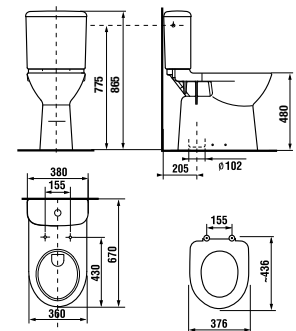

KÖZÉPÜLETI TERMÉKEK

GÉPÉSZ TERMÉKEK

A Jika Perla felületkezelés felára 60,16 €.

Termékszám xxx = színkód (000 fehér, 100 Jika perla).