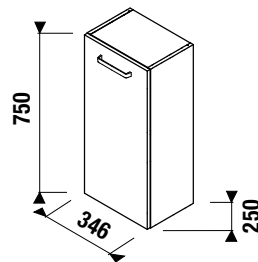

Termék száma	Termékleírás	Fehér / selyemfényű front
H43J3811303001	középmagas szekrény 1 ajtóval (zsanér a bal/jobbs oldalon), 2 polccal	112,52 €