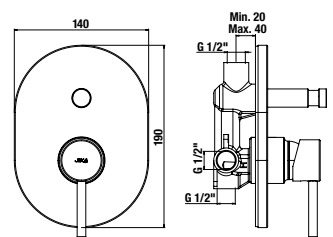

GÉPÉSZ
TERMÉKEK