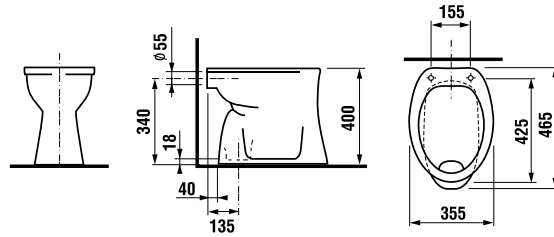

Termék száma	Termékleírás	Lefolyó	Ár
H8220080000001	álló WC Dino, síköblítésű, függőleges lefolyó	x	63,08 €
Külön megrendelni:			Ár
H8933703000001	duroplaszt Dino ülőke fedéllel, műanyag zsanérral		33,52 €
H8933703000631	termoplaszt ülőke Dino fedéllel acél zsanérral		40,32 €
H8932710000001	termoplaszt ülőke Zeta fedéllel, műanyag zsanérral, 400 és 440 mm között állítható hosszúság		14,12 €
H8977010000001	gumi betét – vízvezetés tömítése		1,20 €
H8929990000001	szereelő szett WC-hez		0,96 €