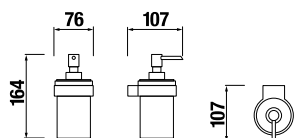

Termék száma	Termékleírás	Ár
H3833B20041001	folyékony szappan adagoló, fali, krómozott, 203 ml üveg tartállyal	30,32 €