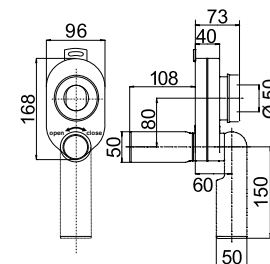

A VÍZVEZETÉK-SZERELŐK ESZKÖZEI / TERMÉKEK /

VIZELDE SZIFON

Termék száma	Termékleírás	Ár
VS31405C000000	vizelde szifon leszívó rendszerű DN 50/50, 2-4l öblítési mennyiséghez, dugóval a könnyű tisztítás érdekében, lefolyó átmérő 50 mm hátra vagy lefelé	13,92 €