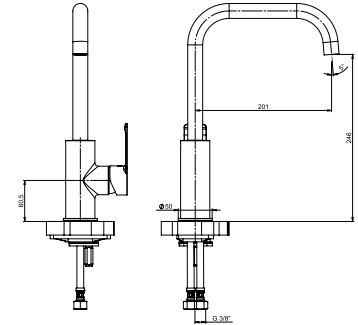

Termék száma	Termékleírás	Ár
H3514210042601	álló egykaros mosogató csaptelep forgatható kifolyóval, króm	93,12 €