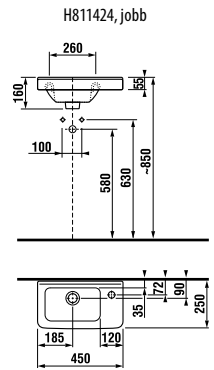

ALSÓSZEKRENY ASZIMMETRIKUS KÉZMOSÓHOZ CUBITO 45 CM

fehér/front fényes lakk

fehér/front fényes lakk

tölgy

tölgy

Termék száma	Termékleírás	Színe	
		fehér/front fényes lakk	tölgy
H40J4201005001	alsószekrény az aszimmetrikus H811424, 45×25 cm-es lenyíló ajtóval	202,32 €	
H40J4201005191	alsószekrény az aszimmetrikus H811424, 45×25 cm-es lenyíló ajtóval		166,36 €
H40J4202005001	alsószekrény az aszimmetrikus H811424, 45×25 cm-es 2 ajtó	185,20 €	
H40J4202005191	alsószekrény az aszimmetrikus H811424, 45×25 cm-es 2 ajtó		149,40 €