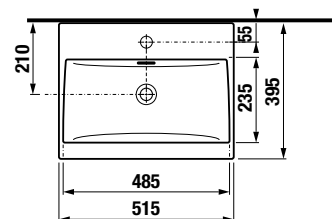

Termék száma	Termékleírás	yyy: 104	Ár
H8105100001041	mosdó 51,5 cm	x	67,96 €

Termék száma	Termékleírás	fehér/front fényes lakk	Ár
H40J5214025001	alsósze krény az H810510 51,5 cm-es mosdóhoz, 2 fiókkal		194,44 €

Külön megrendelni:		Ár
H3747100040001	Mio mosdó szifon, 5/4" – 32 mm, króm, sárgaréz	39,96 €
H3917100040001	Click-clack lefolyószelep, 5/4", túlfolyós mosdóhoz, krómozott	19,68 €
H3742F07160001	mosdó szifon G5/4" × DN32, ABS, fekete matt	26,08 €
H3702F97161031	mosdó lefolyószelep Click-Clack 5/4", fekete matt	20,44 €