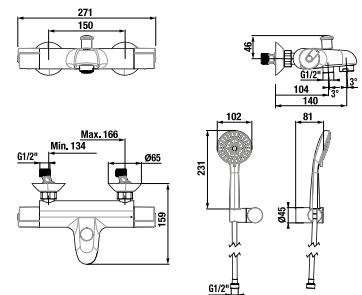

CSAPTELEPEK ÉS ZUHANYKIEGÉSZÍTŐK /

FALBA ÉPÍTETT KÁD - ZUHANY CSAPTELEP DEEP BY JIKA

Termék száma	Termékleírás	Ár
H3211U60040001	falba épített kád - zuhany csaptelep, zuhanyváltóval	104,80 €

TERMOSZTÁTOS KÁD - ZUHANY CSAPTELEP, FALI, ZUHANSZETTTEL DEEP BY JIKA

Termék száma	Termékleírás	Ár
H3231U70042711	termosztátos kád - zuhany csaptelep, fali, zuhanszettel (kézi zuhany Ø 100 mm, 3 különböző funkció, gégecső 1,7 m, kézi zuhany tartó)	159,92 €
H3231U70044001	termosztátos kád - zuhany csaptelep, fali, zuhanszett nélkül	137,40 €

BIDÉ CSAPTELEP DEEP BY JIKA

Termék száma	Termékleírás	Ár
H3411U10041111	bidé csaptelep, álló, húzórudas lefolyószeppel	76,00 €

Javasljuk a Mio, Cubito-N és RIO zuhanszettek, tartozékok és szifonok kombinációit.