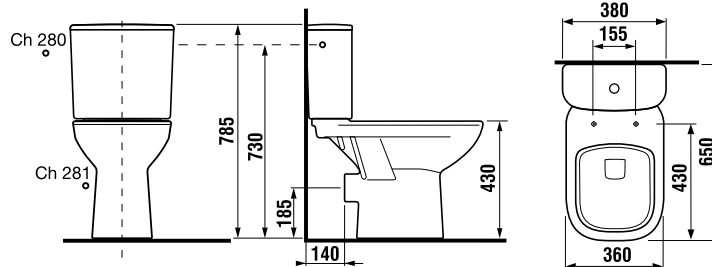

Termék száma	Termékleírás	Feltöltés	Belső szerelvényt	Lefolyó	Szerelési szettel	Ár fehér
H8266160002801*	kombi WC, öblítőtartállyal együtt	x	x	x	x	187,04 €
H8266160002811*	kombi WC, öblítőtartállyal együtt	x	x	x	x	187,04 €

* Ez a termék kompatibilis a Roca Multiclean ülökével (A804057021).

Külön megrendelni:	Ár fehér
H8936103000631 duroplast WC ülőke és tető Deep by Jika, levehető, fém zsanér	40,76 €
H8936113000631 duroplast WC ülőke és tető Deep by Jika, levehető, fém zsanér, lecsapódásgátló mechanizmussal, SLOWCLOSE	58,36 €