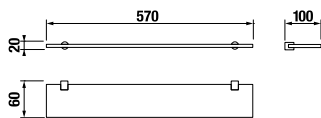

Termék száma	Termékleírás	Ár
H3853A20040001	üveg polc, 57 cm, matt üveg	20,00 €