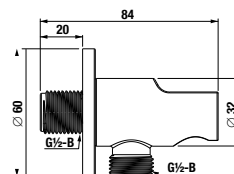

CSAPTELEPEK ÉS ZUHANYKIEGÉSZÍTŐK /

BIDÉ CSAPTELEP MIO STYLE

BLACK

Termék száma	Termékleírás	Ár
H3412F10041111	egykaros bidé csaptelep, álló, húzórudas lefolyószeleppel, chrom	61,60 €
H3412F17161101	egykaros bidé csaptelep, álló, húzórudas lefolyószeleppel, fekete matt	76,04 €
Külön megrendelni:		Ár
A5251679NB	Roca sarokszelep 1/2"×3/8", szögletes, fekete matt, 1 db	20,00 €
H3702F97161031	mosdó Click-clack lefolyószelep 5/4", túlfolyós mosdókhöz, fekete matt	20,44 €

BIDÉ ZUHANY SZETT MIO STYLE

BLACK

Termék száma	Termékleírás	Ár
H3652F07161121	Bidé szett (kézizuhany elzárószeleppel, zuhanycső 1,2 m, kézizuhany tartó), fekete matt	26,76 €

ZUHANY GÉGECSŐ CSATLAKOZTATÓ MIO STYLE

BLACK

Termék száma	Termékleírás	Ár
H3632F07161501	zuhanycső csatlakozás 1/2", fekete matt	23,64 €

KÉZIZUHANY TARTÓ MIO STYLE

BLACK

Termék száma	Termékleírás	Ár
H3692F07165001	kézizuhany tartó, fix, fekete matt	18,88 €

ZUHANYCSŐ CSATLAKOZÁS KÉZIZUHANY TARTÓVAL MIO STYLE

BLACK

Termék száma	Termékleírás	Ár
H3632F07161521	zuhanycső csatlakozás 1/2" kézizuhany tartóval, fekete matt	34,64 €