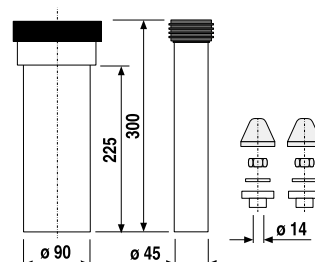

DN90/DN100 SZŰKÍTŐ

Termék száma	Termékleírás	Ár
VS58211C000000	DN 90/DN 100 szűkítő, PE műanyagból, hegeszthető, DN 90-ről DN 100-ra való átmenethez.	4,60 €