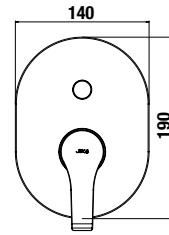

Termék száma	Termékleírás	Ár
H3211W60040001	falba építhető kád - zuhany csaptelep, króm	68,88 €
Külön megrendelni:		Ár
H3651X00043621	zuhanszett (kézizuhany, átm. 130mm, 4 különböző funkció, kézizuhany tartó, gégecső 1.7m)	57,24 €
H3651X00043631	zuhanszett (kézizuhany, átm. 130×130 mm, 4 különböző funkció, kézizuhany tartó, gégecső 1.7m)	57,24 €
H3651X00044721	zuhanszett (kézizuhany, átm. 130mm, 4 különböző funkció, zuhanytartó rúd, krómozott szappantartó, gégecső 1.7m)	78,80 €
H3651X00044731	zuhanszett (kézizuhany, átm. 130×130 mm, 4 különböző funkció, zuhanytartó rúd, krómozott szappantartó, gégecső 1.7m)	78,80 €