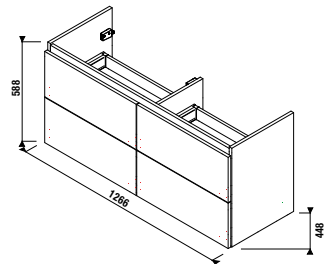

Termék száma	Termékleírás	Színe	
		fehér/front fényes lakk	kőris
H40J7184015001	alsószelekrény az 130×45 cm-es mosdóhoz, H814714, 4 fiókkal	533,64 €	
H40J7184013421	alsószelekrény az 130×45 cm-es mosdóhoz, H814714, 4 fiókkal		506,72 €

Külön megrendelni:	Ár
H4944021760001 Cube lábak, krómozott, 1 pár, 240 mm	18,60 €

E 4-fiókos szekrény alátámasztásához mindig használni kell egy pár lábat H4944021760001.

Ajánljuk, hogy ezeket az alsószelekrényeket a helytakarékos H8942460000001-es Jika szifonnal kombinálja.
MEGJEGYZÉS: Ebben az esetben a sarokszelepek között 200 mm-nek kell lennie

KÖZÉPÜLETI TERMÉKEK

GÉPÉSZI TERMÉKEK