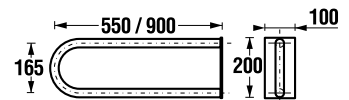

Fehér kivitel

Termék száma	Termékleírás	Ár
H3897140000001	WC kapaszkodó, 550 mm, fix, fehér	62,40 €
H3897240000001	WC kapaszkodó, 900 mm, fix, fehér	75,44 €