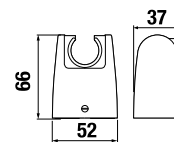

KÉZIZUHANY TARTÓ RIO

Termék száma	Termékleírás	Ár
H3691R00045001	kézizuhany tartó, 3 rögzített állású, króm	7,80 €