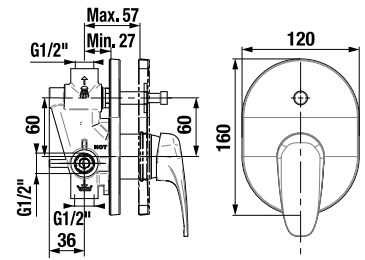

Termék száma	Termékleírás	Ár
H3211U60040001	falba épített kád - zuhany csaptelep, zuhanyváltóval	104,80 €