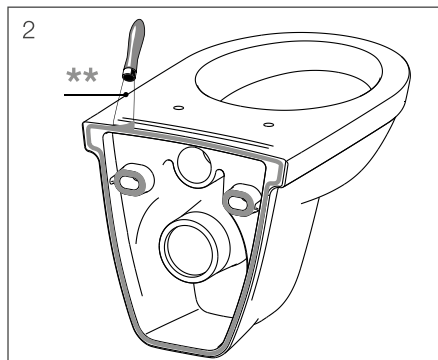

** Vigyen fel 5-10 mm-es réteg kiegyenlítő masszát.