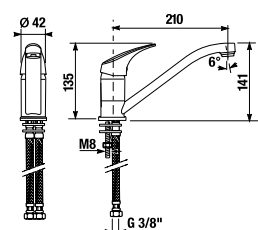

CSAPTELEPEK ÉS ZUHANYKIEGÉSZÍTŐK /

Talas

Előnyök

- Minőségi kerámia betétek.
- Tanúsított minőségű csatlakozótömlők rozsdamentes acélból.
- Zuhany kiegészítők széles választéka

cserélhető perlátor különböző átfolyással a megjelölt termékeknél

EGYKAROS MOSDÓ CSAPTELEP TALAS

Termék száma	Termékleírás	Ár
H3111N10041101	egykaros mosdó csaptelep, húzórudas lefolyószelep nélkül, króm	21,72 €
H3111N10041111	egykaros mosdó csaptelep, húzórudas lefolyószeleppel, króm	28,48 €
Külön megrendelni:		Ár
H3917100040001	Click-clack lefolyószelep, 5/4", túlfolyós mosdóhoz, krómozott	19,68 €

EGYKAROS FALI MOSDÓ CSAPTELEP TALAS

Termék száma	Termékleírás	Ár
H3111N70042201	egykaros fali mosdó csaptelep, 150 mm kifolyócsővel, króm	40,72 €
H3111N70042301	egykaros fali mosdó csaptelep, 210 mm kifolyócsővel, króm	40,72 €
H3111N70042401	egykaros fali mosdó csaptelep, 300 mm kifolyócsővel, króm	49,68 €
Külön megrendelni:		Ár
H3917100040001	Click-clack lefolyószelep, 5/4", túlfolyós mosdóhoz, krómozott	19,68 €

MOSOGATÓ CSAPTELEP TALAS

Termék száma	Termékleírás	Ár
H3511N10042201	mosogató csaptelep, álló, 143 mm-es kifolyócsővel, króm	29,20 €

MOSOGATÓ CSAPTELEP TALAS

Termék száma	Termékleírás	Ár
H3511N10042301	mosogató csaptelep, álló, 210 mm-es kifolyócsővel, króm	29,20 €