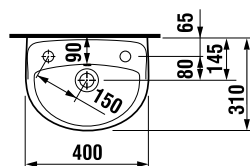

KÖZÉPÜLETI
TERMÉKEK

GÉPÉSZ
TERMÉKEK

MOSDÓK / SZERELÉSEK / SOROZAT LYRA PLUS /

KÉZMOSÓ LYRA PLUS 40 CM

Termék száma	Termékleírás	yyy: 105	106	109	Ár
H815381000yyy1	kézmosó 40 cm	x	x	x	37,52 €

Külön megrendelni:		Ár
H3747100040001	Mio mosdó szifon, 5/4" – 32 mm, króm, sárgaréz	39,96 €
H3917100040001	Click-clack lefolyószelep, 5/4", túlfolyós mosdóhoz, krómzott	19,68 €
H3742F07160001	mosdó szifon Mio Style G5/4" × DN32, ABS, fekete matt	26,08 €
H3702F97161031	mosdó lefolyószelep Mio Style Click-Clack, fekete matt	20,44 €
H8903490000001	szelőkészlet mosdókhoz	2,32 €