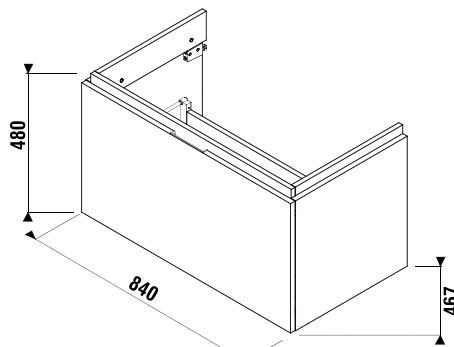

MAGIC FIX JIKA•perla

ALSÓSZEKRENY BÚTOROS MOSDÓ SZÁMÁRA CUBITO 85 CM

fehér/front fényes lakk

tölgy

Termék száma	Termékleírás	Színe	
		fehér/front fényes lakk	tölgy
H40J4263015001	alsószekrény az H810426, 85 cm-es mosdóhoz, 1 fiókkal	322,48 €	
H40J4263015191	alsószekrény az H810426, 85 cm-es mosdóhoz, 1 fiókkal		280,36 €