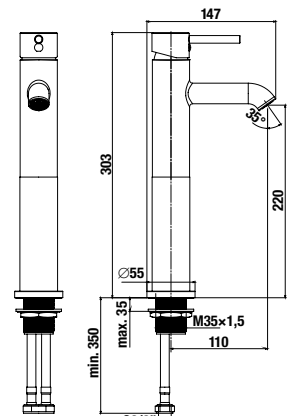

Termék száma	Termékleírás	Ár
H3112F80041201	egykaros mosdó csaptelep, magasított, mosdótálhoz, húzórudas lefolyószelep nélkül, átfolyási mennyiség 5 l/perc, króm	76,16 €
H3112F80049201	egykaros mosdó csaptelep, magasított, mosdótálhoz, húzórudas lefolyószelep nélkül, átfolyási mennyiség 5 l/perc, Cold Start, króm	76,16 €
H3112F87161201	egykaros mosdó csaptelep, magasított, mosdótálhoz, húzórudas lefolyószelep nélkül, átfolyási mennyiség 5 l/perc, fekete matt	94,24 €
H3112F87169201	egykaros mosdó csaptelep, magasított, mosdótálhoz, húzórudas lefolyószelep nélkül, átfolyási mennyiség 5 l/perc, Cold Start, fekete matt	94,24 €

Külön megrendelni:	Ár
H3747100040001 Mio mosdó szifon, 5/4" – 32 mm, króm, sárgaréz	39,96 €
H3917100040001 Click-clack lefolyószelep, 5/4", túlfolyós mosdóhoz, krómozott	19,68 €
H3742F07160001 mosdó szifon G5/4" × DN32, ABS, fekete matt	26,08 €
H3702F97161031 mosdó Click-clack lefolyószelep 5/4", túlfolyós mosdóhoz, fekete matt	20,44 €
A5251679NB Roca sarokszelep 1/2"×3/8", szögletes, fekete matt, 1 db	20,00 €