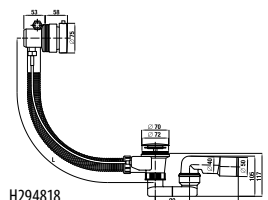

FÜRDŐKÁDAK ÉS KÁDPARAVÁN /

KÁD LE- ÉS TÚLFOLYÓK

H294818

Termék száma	Termékleírás	Ár
H2948150040001	le- és túlfolyó szett, szifonnal 40/50 mm, hossza 550 mm, a túlfolyó teste műanyag	41,64 €
H2948160040001	le- és túlfolyó szett, szifonnal 40/50 mm, hossza 550 mm, a túlfolyó teste réz, a lefolyó rózsát is fedő dugóval	60,68 €
H2948170040001	kád töltő-, le- és túlfolyó szett, (Exafil) 40/50 mm, hossza 550 mm, a túlfolyó teste műanyag	113,48 €
H2948180040001	kád töltő-, le- és túlfolyó szett, (Exafil) 40/50 mm, hossza 550 mm, a túlfolyó teste réz	134,32 €
VS35333C56S000	kád le- és túlfolyó szett szifon DN 40/50, L=610mm, fekete matt	34,28 €
VS35333C00S000	kád le- és túlfolyó szett szifon DN 40/50, L=610mm, króm	33,00 €
VS35327C560000	kádtöltő, le- és túlfolyó szett, szifon DN 40/50, L=610mm, fekete matt	84,24 €
VS35327C000000	kádtöltő, le- és túlfolyó szett, szifon DN 40/50, L=610mm, króm	81,04 €

KÁD KIEGÉSZÍTŐK

Termék száma	Termékleírás	Ár
H2941020040001	pótfogantyúk – 2 db (króm) a Praga, Alma kádak részére	84,88 €
H2940000000001	beállítható fém lábak – 2 db Riga mini	27,96 €
H2940120000001	beállítható fém lábak – 2 db Riga, Alma, Tanza, Tanza plus	33,56 €
H2940130000001	beállítható fém lábak – 2 db Praga	24,84 €
H2948150040001	le- és túlfolyó szett, szifonnal 40/50 mm, hossza 550 mm, a túlfolyó teste műanyag	41,64 €
H2948170040001	kád töltő-, le- és túlfolyó szett, (Exafil) 40/50 mm szifonnal együtt, hossza 550 mm, a túlfolyó teste műanyag	113,48 €

Az össze típusú kádlábak (műanyagból és vasból készültek) esetén érvényes, hogy terhelhetőségük megfelel a kád térfogatának plusz 200 kg. Az EN 14516 sz. európai szabvány alapján a kádlábak terhelhetőségének teljesíteni kell a kád térfogatának plusz 100 kg terhelhetőségét.