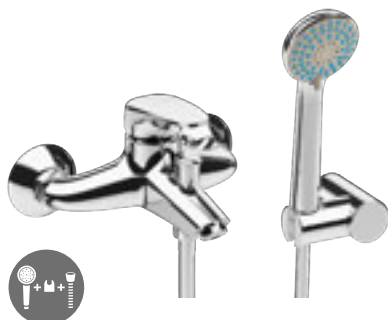

KÁD-ZUHANY CSAPTELEP, FALI, ZUHANYSZETTEL DEEP BY JIKA

Termék száma	Termékleírás	Ár
H3211U70041311	kád-zuhany csaptelep, fali, zuhanyszettel (kézi zuhany Ø 80 mm, 3 különböző funkció, gégecső 170 cm, kézizuhany tartó)	95,80 €
H3211U70044001	kád csaptelep, fali, zuhanyzett nélkül	78,36 €