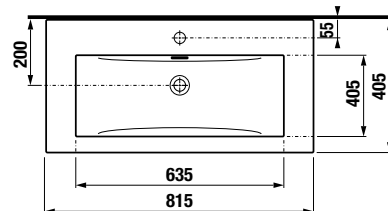

Termék száma	Termékleírás	yyy: 104	Ár
H8105140001041	mosdó 81,5 cm	x	94,16 €

Termék száma	Termékleírás	fehér/front fényes lakk
H40J5242005001	alsósze krény az 81,5 cm H810514, 81,5 cm-es mosdóhoz, 2 ajtóval	156,72 €
H40J5244025001	alsósze krény az 81,5 cm H810514, 81,5 cm-es mosdóhoz, 2 fiókkal	222,64 €

Külön megrendelni:	Ár
H8903490000001 szerelő szett mosdókhoz	2,32 €
H3747100040001 Mio mosdó szifon, 5/4" – 32 mm, króm, sárgaréz	39,96 €
H3917100040001 Click-clack lefolyószelep, 5/4", túlfolyós mosdóhoz, krómozott	19,68 €
H3742F07160001 mosdó szifon G5/4" × DN32, ABS, fekete matt	26,08 €
H3702F97161031 mosdó lefolyószelep Click-Clack 5/4", fekete matt	20,44 €