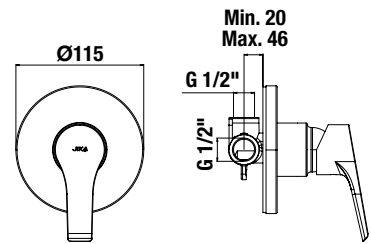

FALBA ÉPÍTHETŐ ZUHANY CSAPTELEP CUBE

Termék száma	Termékleírás	Ár
H3311W60040001	zuhanykabin falba építhető csaptelep, króm	54,32 €

Külön megrendelni:	Ár
H3651X00043621 zuhanszett (kézizuhany, átm. 130mm, 4 különböző funkció, kézizuhany tartó, gégecső 1.7m)	57,24 €
H3651X00043631 zuhanszett (kézizuhany, átm. 130×130 mm, 4 különböző funkció, kézizuhany tartó, gégecső 1.7m)	57,24 €
H3651X00044721 zuhanszett (kézizuhany, átm. 130mm, 4 különböző funkció, zuhanytartó rúd, krómozott szappantartó, gégecső 1.7m)	78,80 €
H3651X00044731 zuhanszett (kézizuhany, átm. 130×130 mm, 4 különböző funkció, zuhanytartó rúd, krómozott szappantartó, gégecső 1.7m)	78,80 €