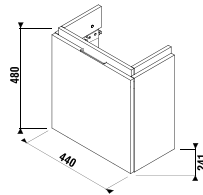

ALSÓSZEKRENY ASZIMMETRIKUS KÉZMOSÓHOZ CUBITO 45 CM

fehér/front fényes lakk

fehér/front fényes lakk

tölgy

tölgy

Termék száma	Termékleírás	Színe	
		fehér/front fényes lakk	tölgy
H40J4201005001	alsószekrény az aszimmetrikus H811424, 45×25 cm-es lenyíló ajtóval	202,32 €	
H40J4201005191	alsószekrény az aszimmetrikus H811424, 45×25 cm-es lenyíló ajtóval		166,36 €
H40J4202005001	alsószekrény az aszimmetrikus H811424, 45×25 cm-es 2 ajtó	185,20 €	
H40J4202005191	alsószekrény az aszimmetrikus H811424, 45×25 cm-es 2 ajtó		149,40 €