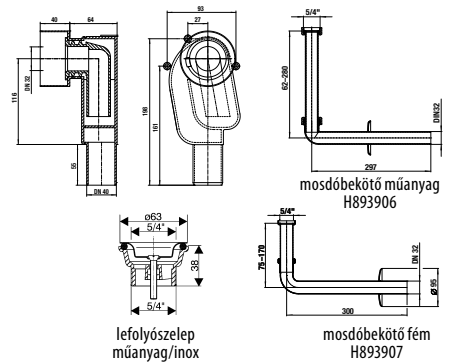

mosdóbekötő fém
H893907

MOSDÓSZIFON

Termék száma	Termékleírás	Ár
H 8939050000001	rejtett mosdószifon a Mio H813714 egészségügyi mosdóhoz	32,76 €
H 8939060000001	mosdóbekötő (műanyag) lefolyószeleppel (műanyag/inox)	29,84 €
H 8939070000001	mosdóbekötő (fém) lefolyószeleppel (műanyag/inox)	78,20 €

Kombinálja a H893905 rejtett mosdószifont a H893906 (műanyag) mosdóbekötővel vagy a H893907 mosdóbekötővel (fém).

mosdóbekötő műanyag
H893906