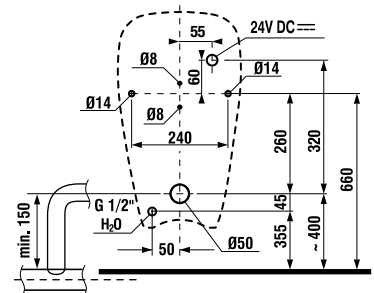

1. 1 - víz-bevezetés
2. 2 - elektromágneses szelep
3. 3 - kerámia vizelde
4. 4 - radarérzékelős elektronika, 24V-os tápellátásra
5. 5 - szifon (1 l)
6. 6 - lefolyó csővezeték Ø 50 mm
7. 7 - bekötő csövek
8. 8 - 24V-os tápkábel
9. 9 - vízvezeték sarokszelep

H891062