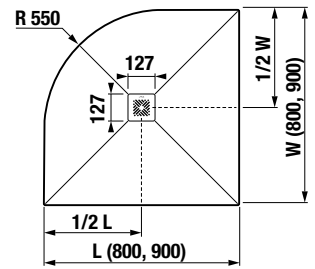

ÜVEGFAL, ZUHANYKABINOK, AJTÓK ÉS ZUHANYTÁLCÁK /

NEGYEDKÖRÍV ALAKÚ PADANA ZUHANYTÁLCA ÖNTÖTT MÁRVÁNYBÓL

made
in UK

made
in EU

Termék száma	Termékleírás	Ár
H213930R100001	negyedkörív alakú zuhanytálca, 800 × 800 mm, radius 550 mm, fehér matt, strukturált textúrával, rozsdamentes acél lefolyófedéllel együtt	156,84 €
H213931R100001	negyedkörív alakú zuhanytálca, 900 × 900 mm, radius 550 mm, fehér matt, strukturált textúrával, rozsdamentes acél lefolyófedéllel együtt	174,24 €

Külön megrendelni:	Ár
H2951270000001 szifon zuhanytálcákhoz, átm. 90 mm, lefolyófedél nélkül	30,12 €

Pótalkatrészek:	Ár
H2919300000001 szifon fedél a Padana zuhanytálcákhoz pala textúrával, polírozott rozsdamentes acél	ár megadandó

Termék száma	Termékleírás	Ár
H2119330000001	negyedkör alakú zuhanytálca, 900 × 900 mm, radius 550 mm, öntött márvány	225,24 €

Külön megrendelni:	Ár
VS34051C000000 szifon zuhanytálcákhoz, Ø 90 mm, magasság=80 mm, DN40/50, króm	14,64 €
VS34051C560000 szifon zuhanytálcákhoz, Ø 90 mm, magasság=80 mm, DN40/50, fekete matt	27,48 €
H8991030000001 dilatációs szalag, zuhanytálca és afal között, 290 × 50 mm	10,12 €

A Padana zuhanytálcák alkalmasak padlószintre történő beépítéshez.

BLACK

PÓTALKATRÉSZEK

Termék száma	Termékleírás	Ár
VS34051C000000	szifon zuhanytálcákhoz, Ø 90 mm, magasság=80 mm, DN40/50, króm	14,64 €
VS34051C560000	szifon zuhanytálcákhoz, Ø 90 mm, magasság=80 mm, DN40/50, fekete matt	27,48 €
H2951270000001	szifon zuhanytálcákhoz, átm. 90 mm, lefolyófedél nélkül	30,12 €