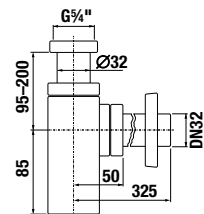

KÖZÉPÜLETI
TERMÉKEK

GÉPÉSZ
TERMÉKEK

TARTOZÉKOK /

MOSDÓ SZIFON

Termék száma	Termékleírás	Ár
H3747100040001	Mio mosdó szifon, 5/4" – 32 mm, króm, sárgaréz	39,96 €

MOSDÓ SZIFON

Termék száma	Termékleírás	Ár
H3747300040001	Cubito mosdó szifon, 5/4"–32 mm, króm, réz	53,64 €