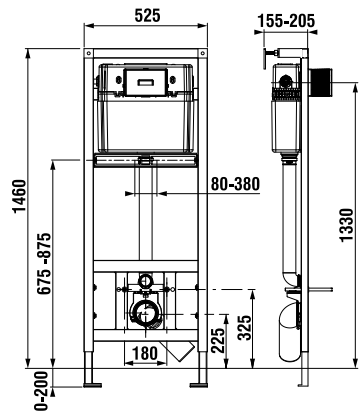

PNEUMATIKUS KÉSZLET

A cső hossza 2.35m

Termék száma	Termékleírás	Ár
H8956430000001	pneumatikus készlet falba épített modulokhoz H895651/H895652	82,20 €

A fali Jika modulok kompatibilisek az összes álló, esetleg függesztett Jika WC-vel. A függesztő csavaroknak szabványos feszítávolsága van. DN90/DN100 lefolyó könyök, nem szükséges méret átmenetet alkalmazni a lefolyó csatlakoztatására. Minden Jika modul csomagolásában részletes szerelési utasítást talál. Minden csomagolás része a beszereléshez szükséges szett is.