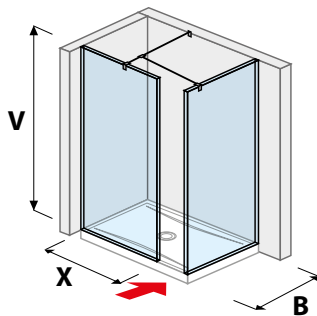

ÜVEGFAL/WALK IN PURE SAROK VÁLTOZAT

Termék száma	Termékleírás	Ár
H2684230026681	walk in, sarok változat, 700×800 mm, 1 200×800 és 1 300×800 mm zuhanytálcához, két oldalrögzítő profilal és támasszal, JIKA perla GLASS kikészítéssel	538,12 €
H2684240026681	walk in, sarok változat, 700×900 mm, 1 200×900 és 1 300×900 mm zuhanytálcához, két oldalrögzítő profilal és támasszal, JIKA perla GLASS kikészítéssel	566,52 €
H2684250026681	walk in, sarok változat, 800×800 mm, 1 400×800 mm zuhanytálcához, két oldalrögzítő profilal és támasszal, JIKA perla GLASS kikészítéssel	623,16 €
H2684260026681	walk in, sarok változat, 800×900 mm, 1 400×900 mm zuhanytálcához, két oldalrögzítő profilal és támasszal, JIKA perla GLASS kikészítéssel	623,16 €

Termék száma	Biztonsági üveg méretek (mm)			Zuhanytálca méretek (mm)		Belépési méretek (mm)
	X	Y	V	A	B	C
H268423	684	784	2 000	1 200/1300	800	516/616
H268424	684	884	2 000	1 200/1300	900	516/616
H268425	784	784	2 000	1 400	800	516
H268426	784	884	2 000	1 400	900	516