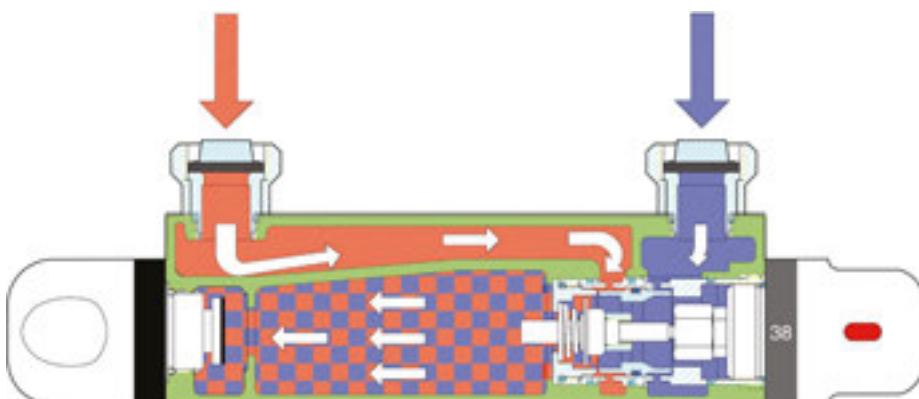

Az intelligens termosztát biztosítja az állandó vízhőmérsékletet, hőmérsékletingadozások nélkül.

■ Kettős váltó

A fürdőkád és a zuhany termosztátos csaptelepén egy váltószelep áll rendelkezésre, amelynek segítségével válthatunk a kád feltöltése, a kézzizuhany, vagy a fejuhany használata között.