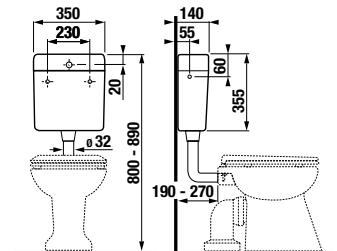

FALI ÖBLÍTŐTARTÁLY ÁLLÓ WC-HEZ

Termék száma	Termékleírás	Ár
H8937140000001	műanyag fali öblítőtartály álló WC-hez, oldalsó vízbevezetés 3/8", Start-Stop öblítés, könyökkel együtt a vízbevezetéshez, Dual Flush 3/6 l	37,52 €