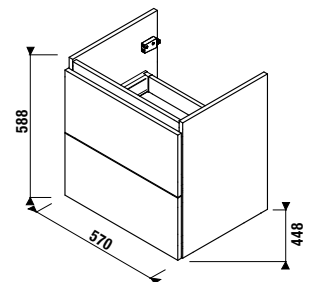

Termék száma	Termékleírás	Színe	
		fehér/front fényes lakk	kőris
H40J7144015001	alsószekrény az H812713, 60×45 cm-es mosdóhoz, 2 fiókkal	294,24 €	
H40J7144013421	alsószekrény az H812713, 60×45 cm-es mosdóhoz, 2 fiókkal		276,76 €

Külön megrendelni:	Ár
H4944021760001 Cube lábak, krómozott, 1 pár, 240 mm	18,60 €

Ajánljuk, hogy ezeket az alsószekrényeket a helytakarékos H8942460000001-es Jika szifonnal kombinálja.
MEGJEGYZÉS: Ebben az esetben a sarokszelepek között 200 mm-nek kell lennie