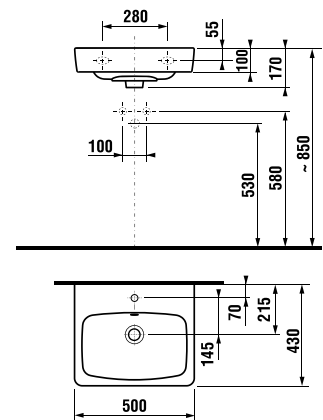

Termék száma	Termékleírás	yyy: 104 	Ár fehér
H8103800001041	mosdó 50 cm	x	52,64 €
Külön megrendelni:			Ár
H3747100040001	Mio mosdó szifon, 5/4" – 32 mm, króm, sárgaréz		39,96 €
H3917100040001	Click-clack lefolyószelep, 5/4", túlfolyós mosdóhoz, krómozott		19,68 €
H3742F07160001	mosdó szifon Mio Style G5/4" × DN32, ABS, fekete matt		26,08 €
H3702F97161031	mosdó lefolyószelep Mio Style Click-Clack, fekete matt		20,44 €
H8903490000001	szereelő szett mosdókhöz		2,32 €