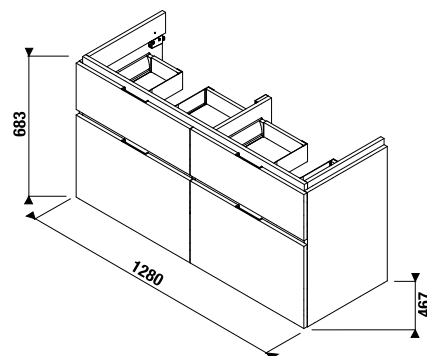

Termék száma	Termékleírás	Színe	
		fehér/front fényes lakk	tölgy
H40J4274025001	alsószekrény az H814420, 130 cm-es mosdóhoz, 4 fiókkal	654,68 €	
H40J4274025191	alsószekrény az H814420, 130 cm-es mosdóhoz, 4 fiókkal		615,44 €

Külön megrendelni:	Ár
H4944010390001 lábak falra szerelt mosdószekrényhez, króm (1 pár)	9,44 €

E 4-fiókos szekrény alátámasztásához mindig használni kell egy pár lábat H49440101390001.

Ajánljuk, hogy ezeket az alsószekrényeket a helytakarékos H8942460000001-es Jika szifonnal kombinálja.
MEGJEGYZÉS: Ebben az esetben a sarokszelepek között 200 mm-nek kell lennie

A Jika Perla felületkezelés felára 60,16 €.

Termékszám xxx = színkód (000 fehér, 100 Jika perla).