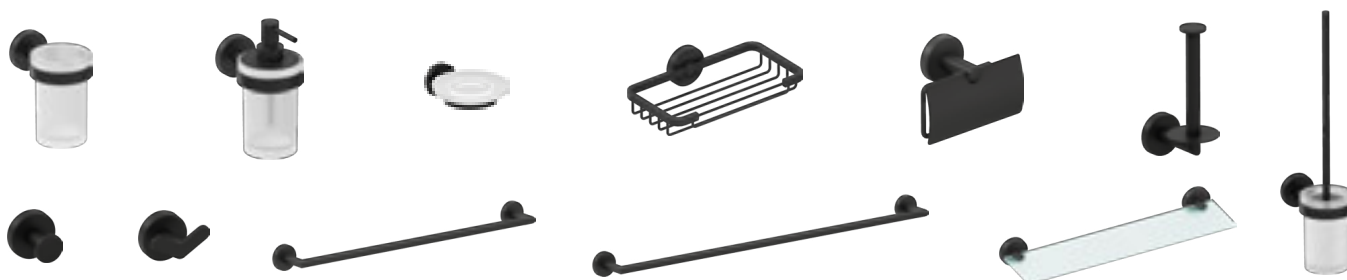

FÜRDŐSZOBAI KIEGÉSZÍTŐK MIO STYLE

További fekete színű MIO STYLE termékek és tartozékok a 276. oldalon találhatóak.