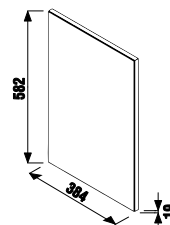

ALSÓSZEKRÉNY MOSDÓVAL / PETIT/

ALSÓSZEKRÉNY MOSDÓVAL PETIT 40 CM

PACK
1+1

1+1 CSOMAG

- szekrény mosdóval,
- biztonságos szállítás
- takarékos hely szállítás közben
- könnyű kezelhetőség

Termék száma	Termékleírás	Színe		
		fehér/ selyemfényű fehér	szürke	kőris
H45J5111753001	alsószekrény, a 40 × 23 cm-es mosdóval, csaplyukkal a jobb oldalon, 1 balos/jobbos ajtóval	111,32 €		
H45J5111753011	alsószekrény, a 40 × 23 cm-es mosdóval, csaplyukkal a jobb oldalon, 1 balos/jobbos ajtóval		125,84 €	
H45J5111755141	alsószekrény, a 40 × 23 cm-es mosdóval, csaplyukkal a jobb oldalon, 1 balos/jobbos ajtóval			114,32 €

Külön megrendelni:	Ár
A506403900 Roca mindig nyitott lefolyósz túlfolyó nélküli mosdókhoz, króm Ø 72 mm (csak túlfolyó nélküli mosdókhoz használható)	29,28 €

Az alsószekrény külön nem rendelhető.

FÜRDŐSZOBA SZETT MOSDÓVAL PETIT 40 CM

PACK
1+3

1+3 CSOMAG

- szekrény mosdóval,
- tükörrel és világítással
- biztonságos szállítás
- takarékos hely szállítás közben
- könnyű kezelhetőség

Termék száma	Termékleírás	Színe		
		fehér/ selyemfényű fehér	szürke	kőris
H45J5141753001	alsószekrény, a 40 × 23 cm-es mosdóval, csaplyukkal a jobb oldalon, 1 balos/jobbos ajtóval, tükörrel és világítással	165,28 €		
H45J5141753011	alsószekrény, a 40 × 23 cm-es mosdóval, csaplyukkal a jobb oldalon, 1 balos/jobbos ajtóval, tükörrel és világítással		181,80 €	
H45J5141755141	alsószekrény, a 40 × 23 cm-es mosdóval, csaplyukkal a jobb oldalon, 1 balos/jobbos ajtóval, tükörrel és világítással			168,72 €

Pótalkatrészek:	Termékleírás	Ár
H47J730320001	megvilágítás Moonbox Új, LED, IP 44, 1×8W, 510 lm, 300×25×83 mm, üvegre, lapra és tükrös szekrényre szereléshez	55,76 €