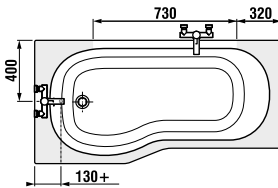

a kád szélén elhelyezett csaptelep részére biztosított hely

A színes területen belül nem ajánlott kiépíteni a kádlefolyó vagy a kádcsaptelep kiállítását.

Ezekon a területeken belül ajánlott kiépíteni a kádlefolyó vagy a kádcsaptelep kiállítását.

Termék száma	Termékleírás	Ürtartalom	Ár
H2202100000001	aszimmetrikus kád 1 600 × 800/700 mm, jobb, beépített változat, láb nélkül	185 l	266,76 €
H2212100000001	aszimmetrikus kád 1 600 × 800/700 mm, bal, beépített változat, láb nélkül	185 l	266,76 €
H2222100000001	aszimmetrikus kád 1 600 × 800/700 mm-es kádhoz, panellel szerelve, jobb, láb nélkül	185 l	294,60 €
H2232100000001	aszimmetrikus kád 1 600 × 800/700 mm-es kádhoz, panellel szerelve, bal, láb nélkül	185 l	294,60 €

Külön megrendelni:	Ár
H2948150040001 le- és túlfolyó szett, szifonnal 40/50 mm, hossza 550 mm, a túlfolyó teste műanyag	41,64 €
H2948160040001 le- és túlfolyó szett, szifonnal 40/50 mm, hossza 550 mm, a túlfolyó teste réz	60,68 €
H2948170040001 kád töltő-, le- és túlfolyó szett, (Exafile) 40/50 mm, hossza 550 mm, a túlfolyó teste műanyag	113,48 €
H2948180040001 kád töltő-, le- és túlfolyó szett, (Exafile) 40/50 mm, hossza 550 mm, a túlfolyó teste réz	134,32 €
VS35333C565000 kád le- és túlfolyó szett szifon DN 40/50, L=610mm, fekete matt	34,28 €
VS35333C005000 kád le- és túlfolyó szett szifon DN 40/50, L=610mm, króm	33,00 €
VS35327C560000 kádtöltő, le- és túlfolyó szett, szifon DN 40/50, L=610mm, fekete matt	84,24 €
VS35327C000000 kádtöltő, le- és túlfolyó szett, szifon DN 40/50, L=610mm, króm	81,04 €
H2962930000001 homlokpanel, balos kádhoz	131,28 €
H2962940000001 homlokpanel, jobbos kádhoz	131,28 €
H2962950000001 oldalpanel	73,52 €
H2962960000001 láb, beépített kádhoz	20,88 €
H2962970000001 láb, panellel szerelt kádhoz	33,36 €
H2962980000001 2 db panel rögzítő a kádperemhez, (pótalkatrész)	2,60 €