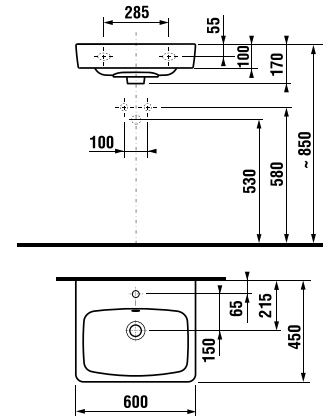

Termék száma	Termékleírás	yyy: 104	Ár fehér
H8103820001041	mosdó 60 cm	x	63,00 €
Külön megrendelni:			Ár
H3747100040001	Mio mosdó szifon, 5/4" – 32 mm, króm, sárgaréz		39,96 €
H3917100040001	Click-clack lefolyószelep, 5/4", túlfolyós mosdóhoz, krómozott		19,68 €
H3742F07160001	mosdó szifon Mio Style G5/4" × DN32, ABS, fekete matt		26,08 €
H3702F97161031	mosdó lefolyószelep Mio Style Click-Clack, fekete matt		20,44 €
H8903490000001	szereelő szett mosdókhoz		2,32 €