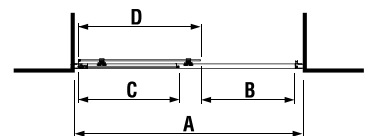

JIKA • perla
GLASS

Balos/jobbos változat.