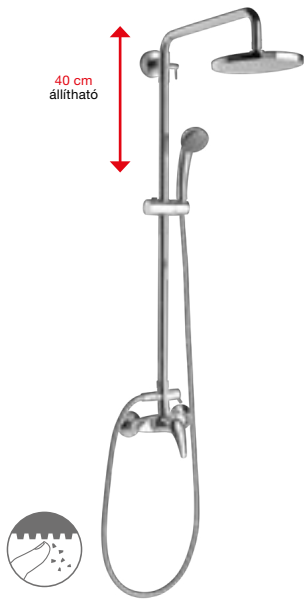

ÁLLÍTHATÓ MAGASSÁGÚ ZUHANYZÓOSZLOP LYRA

Termék száma	Termékleírás	Ár
H3352770040001	állítható magasságú zuhanyzóoszlop, fali, váltószeleppel és fali zuhanytartó csővel, állítható magasság 40cm, fejszuhany és zuhanytartozékok nélkül	161,44 €

Külön megrendelni:	Ár
H3677100040411 Mio fej feletti zuhany, 1 funkció, zuhanyzófej része szürke műanyag	31,52 €
H3677100040421 Mio fej feletti zuhany, 1 funkció, zuhanyzófej része króm	44,96 €
H3611R00040011 kézizuhany, 1 funkció, króm	11,68 €
H3611R20043311 kézizuhany, hátm. 80 mm, 3 különféle funkcióval	12,36 €
H3611R20041511 kézizuhany, átm. 100 mm, 1 funkcióval	14,88 €
H3611R20043511 kézizuhany, átm. 100 mm, 3 különféle funkcióval	19,12 €
H3621R00042701 gégecső, 1,7 m, rozsdamentes acél	11,68 €