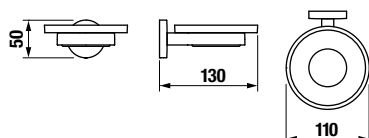

ÜVEGPOLC, TARTÓVAL EGYÜTT 40 CM MIO STYLE

Termék száma	Termékleírás	Ár
H3852F10040001	üvegpolc, tartóval együtt 400 mm, matt üveg/króm	17,84 €

FÜRDŐSZOBA KIEGÉSZÍTŐK /

TÖRÖLKÖZŐTARTÓ HOROG MIO STYLE

Termék száma	Termékleírás	Ár
H3812F30040001	törölközőtartó horog, króm	8,44 €