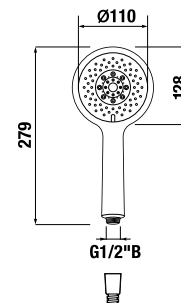

KÉZI-ZUHANY CUBITO-N

Termék száma	Termékleírás	Ár
H3611X20044711	kézi-zuhany, átmérő 130 mm, 4 különböző funkció	28,48 €

Termék száma	Termékleírás	Ár
H3611X30044711	kézi-zuhany, 130x130 mm, 4 különböző funkció	28,48 €