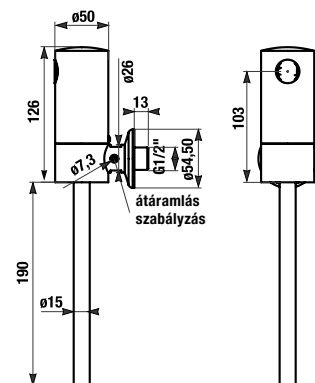

műszaki adatok:

- öblítő vezérlés méretei: kb. 140x50 mm
- tápfeszültség: 9 V
- teljesítmény igény: 1,2 W
- érzékelési tartomány: 0,3 - 0,7 m
- ajánlott nyomás tartomány: 0,05 - 0,6 MPa
- átfolyó vízmennyiség: kb. 20 l/min.
- vízbemenet: G 1/2" külső menet
- vízkimenet: külső átm. 15 mm-es cső
- cső hossza: 205 mm