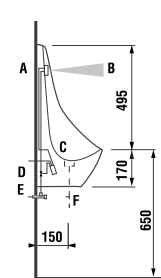

Termék száma	Termékleírás	Ár
H8411010004881	vizelde Domino SENZOR, szárazelem tápfeszültséggel	432,68 €

Külön megrendelni:	Ár
H8907300000001 mosogató szifon mosdók és a DOMINO vizelde részére	9,00 €
H8907320000001 műanyag mosdó és vizelde szifon	5,28 €
H89073900000631 leeresztőszelep H890732 szifonhoz, fém	2,68 €
H8907390000001 leeresztőszelep H890732 szifonhoz, műanyag	2,20 €
H8940780000001 távvezérlés az érzékelő által vezérelt öblítőberendezésekhez	22,76 €

Pótalkatrészek	Termékleírás	Ár
H8411010000001 vizelde Domino, kerámia, furattal a szelep számára,	135,20 €	
H8950760000001 infravörös érzékelő Domino, szárazelemes	288,68 €	
H8992100000001 vizelde rögzítő készlet	2,88 €	

A szárazelem élettartama - 1 év (még a közterületeken történő elhelyezés esetén is).