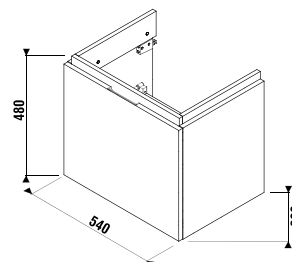

MAGIC **FIX** JIKA • perla

ALSÓSZEKRÉNY BÚTOROS MOSDÓ SZÁMÁRA CUBITO 55 CM

fehér/front fényes lakk

tölgy

Termék száma	Termékleírás	Színe	
		fehér/front fényes lakk	tölgy
H40J4223015001	alsószekrény az H810422, 55 cm-es mosdóhoz, 1 fiókkal	263,16 €	
H40J4223015191	alsószekrény az H810422, 55 cm-es mosdóhoz, 1 fiókkal		223,84 €