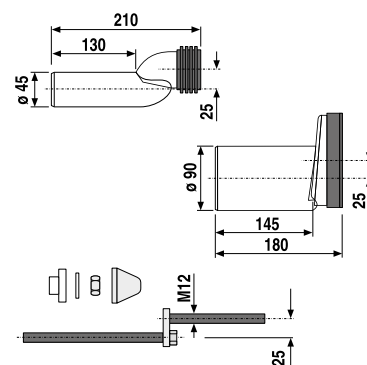

Termék száma	Termékleírás	Ár
VS58925C000000	excentrikus készlet WC csatlakozáshoz 25 mm eltolással, tartalmazza: 45 mm-es csatlakozócső Ø 45 mm gumi tömítéssel, WC-csatlakozás DN 90, M12-es WC csatlakozó csavar.	45,80 €