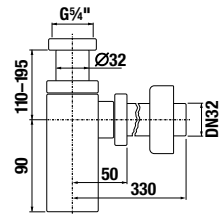

Termék száma	Termékleírás	Ár
H3747300040001	Cubito mosdó szifon, 5/4" – 32 mm, króm, réz	53,64 €