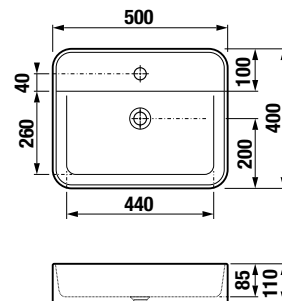

Mosdópultra szerelhető. A Cubito mosdótartólap a 78. oldalon, a Mio-N mosdótartólap a 63. oldalon található. A kivágási sablon a mosdó csomagolásának része.

KÖZÉPÜLETI TERMÉKEK

GÉPÉSZ TERMÉKEK

ÚJ