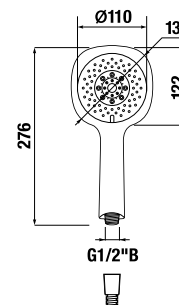

KÉZI-ZUHANY CUBITO-N

Termék száma	Termékleírás	Ár
H3611X20044711	kézi-zuhany, átmérő 130 mm, 4 különböző funkció	28,48 €

Termék száma	Termékleírás	Ár
H3611X30044711	kézi-zuhany, 130x130 mm, 4 különböző funkció	28,48 €