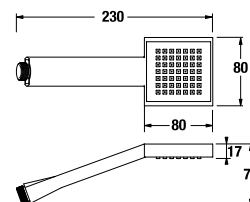

Clean touch

Egyszerű funkció a zuhanyfúvókák tisztítására; a lágy gumik garantálják, hogy a vízkő egyetlen könnyed érintéssel, letöredezéssel eltávolítható.

A zuhanyzó tartozékok az egyes sorozatokkal kompatibilisek – tetszőlegesen kombinálhatók.