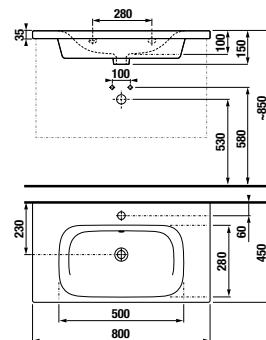

MOSDÓK / SOROZAT MIO-N /

MOSDÓ MIO-N 80 CM

JIKA • perla **BLACK**

Termék száma	Termékleírás	yyy: 104	Ár	
			fehér 000	fekete matt 716*
H812716xxx1041	mosdó 80 cm**	x	217,88 €	294,12 €

* Elérhető 2025. 2. negyedévéig

** a csomagolás kiegyenlítő anyagot is tartalmaz

Külön megrendelni:		Ár
H8903490000001	szerelem szett mosdóhoz	2,32 €
H8942460000001	helytakarékos szifon, sarokszelep távolság 200 mm, DN40	19,96 €
H3741R00040001	mosdó szifon G 5/4" × DN32, ABS, króm	18,76 €
H3747100040001	Mio mosdó szifon, 5/4" – 32 mm, króm, sárgaréz	39,96 €
H3917100040001	Click-clack lefolyószelep, 5/4", túlfolyós mosdóhoz, krómozott	19,68 €
H3742F07160001	mosdó szifon G5/4" × DN32, ABS, fekete matt	26,08 €
H3702F97161031	mosdó lefolyószelep Click-Clack 5/4", fekete matt	20,44 €

ALSÓSZEKRENY BÚTOROS MOSDÓ SZÁMÁRA MIO-N 80 CM

Termék száma	Termékleírás	Színe	
		fehér/front fényes lakk	kőris
H40J7164015001	alsószekrény az H812716, 80×45 cm-es mosdóhoz, 2 fiókkal	317,28 €	
H40J7164013421	alsószekrény az H812716, 80×45 cm-es mosdóhoz, 2 fiókkal		297,16 €

Külön megrendelni:		Ár
H4944021760001	Cube lábak, krómozott, 1 pár, 240 mm	18,60 €

Ajánljuk, hogy ezeket az alsószekrényeket a helytakarékos H8942460000001-es Jika szifonnal kombinálja.
MEGJEGYZÉS: Ebben az esetben a sarokszelepek között 200 mm-nek kell lennie