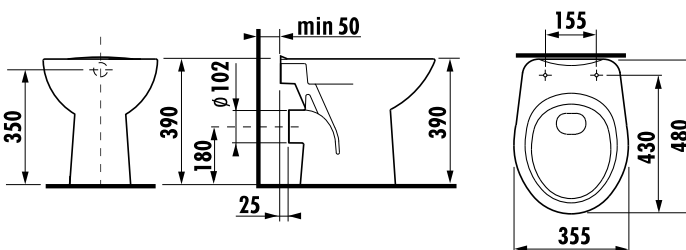

ÜLŐKE TETŐVEL ZETA

SLOWCLOSE
SLOWCLOSE
SLOWCLOSE

Termék száma	Termékleírás	Ár
H8932710000001	termoplaszt ülőke Zeta fedéllel, műanyag zsanérral, 400 és 440 mm között állítható hosszúság	14,12 €
H8932710000637	termoplaszt ülőke Zeta fedéllel, acél zsanérral (MEGJEGYZÉS: a hosszúság 407 és 425 mm között állítható)	14,28 €
H8932740000001	duropaszt Zeta ülőke fedéllel, műanyag zsanérral, 400 és 440 mm között állítható hosszúság	23,44 €
H8932760000001	duropaszt Zeta ülőke fedéllel, műanyag zsanérral, SLOWCLOSE lecsapódásgátlóval, között állítható hosszúság	42,60 €