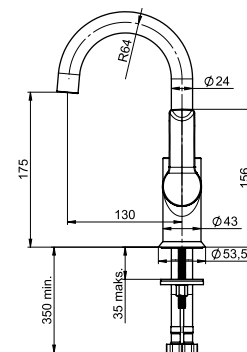

CSAPTELEPEK ÉS ZUHANYKIEGÉSZÍTŐK /

ÚJ

MOSDÓ CSAPTELEP PONTA STYLE

Termék száma	Termékleírás	Ár
H3112H10042201	álló talapzatos lefolyószep csaptelep forgatható kifolyóval hulladék nélkül, áramlási sebesség 5 l/perc, ColdStart, króm	66,04 €
H3112H17162201	álló talapzatos lefolyószep csaptelep forgatható kifolyóval hulladék nélkül, áramlási sebesség 5 l/perc, ColdStart, fekete matt	91,76 €
Külön megrendelni:		Ár
H3747100040001	Mio mosdó szifon, 5/4" – 32 mm, króm, sárgaréz	39,96 €
H3917100040001	Click-clack lefolyószep, 5/4", túlfolyós mosdóhoz, krómozott	19,68 €
H3742F07160001	mosdó szifon Mio Style G5/4" × DN32, ABS, fekete matt	26,08 €
H3702F97161031	mosdó Click-clack lefolyószep 5/4", túlfolyós mosdóhoz, fekete matt	20,44 €
A5251679NB	Roca sarokszep 1/2"×3/8", szögletes, fekete matt, 1 db	20,00 €

ÚJ

MOSDÓ CSAPTELEP PONTA STYLE

Termék száma	Termékleírás	Ár
H3112H60041201	falba építhető mosdó csaptelep, komplett - sárgaréz test + felső szett, áramlás 8 l/perc, króm	82,56 €
H3112H67161201	falba építhető mosdó csaptelep, komplett - sárgaréz test + felső szett, áramlás 8 l/perc, fekete matt	113,80 €
Külön megrendelni:		Ár
H3747100040001	Mio mosdó szifon, 5/4" – 32 mm, króm, sárgaréz	39,96 €
H3917100040001	Click-clack lefolyószep, 5/4", túlfolyós mosdóhoz, krómozott	19,68 €
H3742F07160001	mosdó szifon Mio Style G5/4" × DN32, ABS, fekete matt	26,08 €
H3702F97161031	mosdó Click-clack lefolyószep 5/4", túlfolyós mosdóhoz, fekete matt	20,44 €
A5251679NB	Roca sarokszep 1/2"×3/8", szögletes, fekete matt, 1 db	20,00 €

ÚJ

MOSOGATÓ CSAPTELEP PONTA STYLE