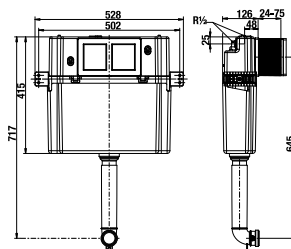

FALBA ÉPÍTETT MODULOK / 14 CM MÉLYSÉGGEL /

BASIC TANK SYSTEM FALBA ÉPÍTETT MODUL ÁLLÓ WC-HEZ

Termék száma	Termékleírás	Ár
H895650000001	BASIC TANK SYSTEM, álló WC-hez - falra szerelt, körbefalazás szükséges, - a keret alkalmas álló WC-khez is - párákicsapódás ellen szigetelt tartály - egyszerű falra szerelés - csendes töltőzelep - cserélhető nyomólapok - öblítési mennyiség opciók: 2/4 l, 3/4, 5 l vagy 3/6 l - hőszigetelt csőidomok, párákicsapódás ellen szigetelt modul és csővezetékei	84,12 €

A JIKA termékszalád a falra szerelhető legolcsóbb és legegyszerűbb eleme az egyedül álló WC-k részére.

Megjegyzés: A rejtett öblítő modul gyári beállítása 3/6 l.

BASIC WC SYSTEM FALBA ÉPÍTETT MODUL FALI WC-HEZ (KÖRBE FALAZÁST IGÉNYEL)

Termék száma	Termékleírás	Ár
H8956510000001	BASIC WC SYSTEM, fali WC-hez - falra szerelt, körbefalazás szükséges, - egyszerű falra szerelés - párákicsapódás ellen szigetelt tartály - csendes töltőzelep - cserélhető nyomólapok - hőszigetelt csőidomok, párákicsapódás ellen szigetelt modul és csővezetékei - teherbírás 400 kg, - 90/110 lefolyóívvel, - öblítési mennyiség opciók: 2/4 l, 3/4, 5 l vagy 3/6 l	114,80 €

Külön megrendelni:	Ár
VS58913C000000 egyenes csatlakozó a WC modulhoz	18,48 €

Megjegyzés: A rejtett öblítő modul gyári beállítása 3/6 l.

FALBA ÉPÍTETT MODUL FALI WC-HEZ, VÍZLEVEZETŐ CSŐVEL A BIDÉS WC-HEZ