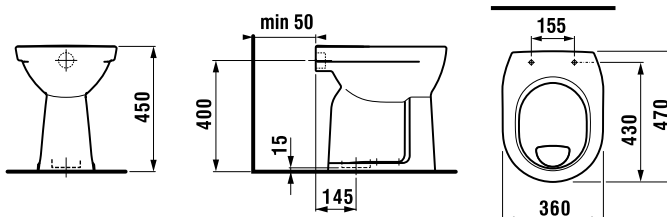

KOMBI WC, ÁLLÓ WC ÉS BIDÉ /

ÁLLÓ WC VÍZSZINTES LEFOLYÓVAL LYRA PLUS

Termék száma	Termékleírás	Lefolyó	Ár
H8253860000001*	álló WC, síkoblítású, vízszintes lefolyóval	x	86,76 €

* Ez a termék kompatibilis a Roca Multiclean ülökével (A804006001 vagy A804001001).

Külön megrendelni:			Ár
H8929990000001	szereelő szett WC-hez		0,96 €
H8929510000001	Laufen duroplast ülőke tetővel, acél zsanérral		40,84 €

ÁLLÓ WC FÜGGŐLEGES LEFOLYÓVAL LYRA PLUS

Termék száma	Termékleírás	Lefolyó	Ár
H8253870000001*	álló WC, síkoblítású, függőleges lefolyóval	x	86,76 €

* Ez a termék kompatibilis a Roca Multiclean ülökével (A804006001 vagy A804001001).

Külön megrendelni:			Ár
H8929990000001	szereelő szett WC-hez		0,96 €
H8929510000001	Laufen duroplast ülőke tetővel, acél zsanérral		40,84 €

BIDÉ LYRA PLUS

Termék száma	Termékleírás	Ár
H8323810003041	bidé	88,28 €

Külön megrendelni:		Ár
H8929990000001	bidé rögzítő készlet	0,96 €

Az álló WC-eket javasoljuk a H893710/H893714 tartállyal kombinálni, lásd 168. oldal.