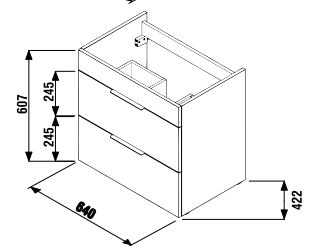

1+1 CSOMAG

- sze krény + mosdó
- biztonságos szállítás
- takarékos hely szállítás közben
- könnyű kezelhetőség