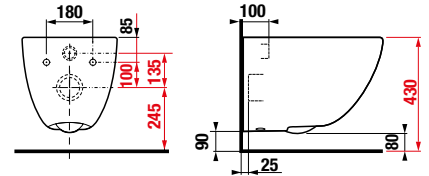

Kérjük, ügyeljen a csatlakozási magasságra.

JIKA • perla

* Elérhető 2025. 2. negyedévtől

A Jika Perla felületkezelés felára 60,16 €.

Termékszám xxx = színkód (000 fehér, 100 Jika perla).