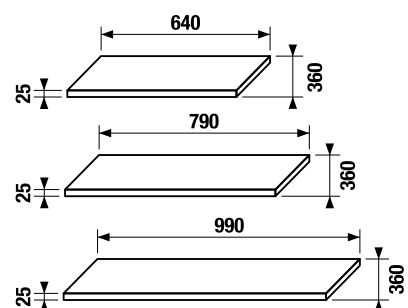

Termék száma	Termékleírás	Színe
H46J210005001	polc 65 cm-es mosdó alá, két konzollal együtt	fehér
H46J2110005001	polc 80 cm-es mosdó alá, két konzollal együtt	
H46J2120005001	polc 100 cm-es mosdó alá, két konzollal együtt	

A mosdók alatt lévő bútorlapból készült polcok rejtett konzollal vannak szerelve, melyek tartozékai a csomagolásnak.