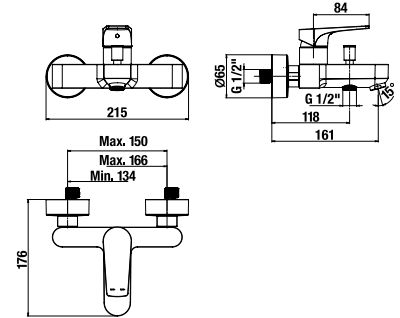

Termék száma	Termékleírás	Ár
H3211X70044001	kád - zuhany csaptelep zuhanyzó szett nélkül, króm	97,32 €
Külön megrendelni:		
H3651X00043621	zuhanyzett (kézizuhany, átm. 130mm, 4 különböző funkció, kézizuhany tartó, gégecső 1.7m)	57,24 €
H3651X00043631	zuhanyzett (kézizuhany, átm. 130x130 mm, 4 különböző funkció, kézizuhany tartó, gégecső 1.7m)	57,24 €
H3651X00044721	zuhanyzett (kézizuhany, átm. 130mm, 4 különböző funkció, zuhanytartó rúd, krómozott szappantartó, gégecső 1.7m)	78,80 €
H3651X00044731	zuhanyzett (kézizuhany, átm. 130x130 mm, 4 különböző funkció, zuhanytartó rúd, krómozott szappantartó, gégecső 1.7m)	78,80 €
H3641X00048111	szappantartó, H3641X00043101 zuhanytartó rúdhoz, krómozott	10,48 €