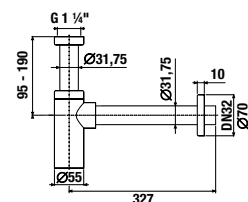

MOSDÓ SZIFON RIO

Termék száma	Termékleírás	Ár
H3741R00040001	mosdó szifon G 5/4" x DN32, ABS, króm	18,76 €

MOSDÓ SZIFON MIO STYLE

Termék száma	Termékleírás	Ár
H3742F07160001	mosdó szifon Mio Style G 5/4" x DN32, ABS, fekete matt	26,08 €