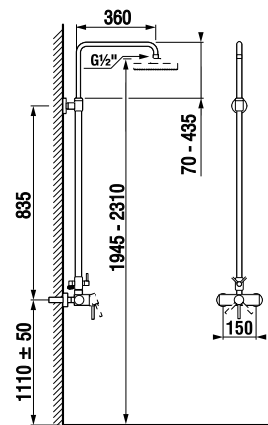

Termék száma	Termékleírás	Ár
H3332E70045331	zuhanyoszlop (fali karos zuhany csaptelep, fejuhany Ø 200 mm, kézi zuhany Ø 80 mm, 3 funkció, zuhanycső 1,7 m PVC szatínált)	252,24 €