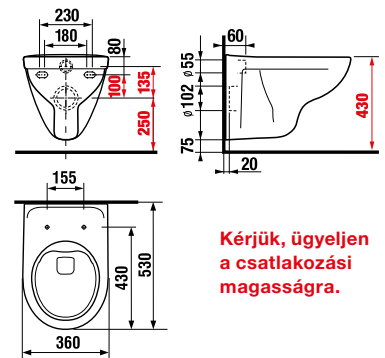

Kérjük, ügyeljen a csatlakozási magasságra.

JAVASOLJUK, HOGY KOMBINÁLJA A JIKA FALBAÉPÍTETT TARTÁLYAL

A 139. OLDALON