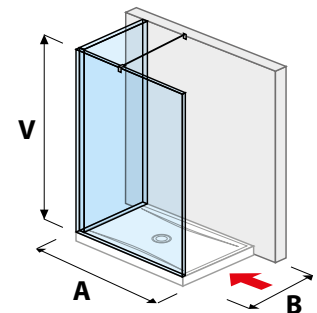

Termék száma	Termékleírás	Ár
H2694210026681	„L” üvegfal, 1 200×800 mm, a 1 200×800 mm zuhanytálcához, oldali rögzítő profilal, támaszcsatlakozó profilal és támasszal, JIKA perla GLASS kikészítéssel	708,12 €
H2694220026681	„L” üvegfal, 1 200×900 mm, a 1 200×900 mm zuhanytálcához, oldali rögzítő profilal, támaszcsatlakozó profilal és támasszal, JIKA perla GLASS kikészítéssel	757,80 €
H2694260026681	„L” üvegfal, 1 400×900 mm, a 1 400×900 mm zuhanytálcához, oldali rögzítő profilal, támaszcsatlakozó profilal és támasszal, JIKA perla GLASS kikészítéssel	884,96 €

Termék száma	Biztonsági üveg méretek (mm)			Zuhanytálca méretek (mm)	
	X	Y	V	A	B
H269421	1 194	784	2 000	1 200	800
H269422	1 194	884	2 000	1 200	900
H269426	1 394	884	2 000	1 400	900