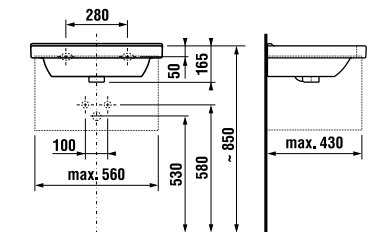

Termék száma	Termékleírás	yyy: 104 109		Ár fehér
H810423xxx1041	mosdó 60 cm	x		86,92 €
H8104230001091	mosdó 60 cm		x	86,92 €
H8199510000281	szifontakaró szerelő készlettel (Term. sz.: H8900150000001)			84,40 €

Külön megrendelni:		Ár
H8903490000001	szerelő szett mosdókhoz	2,32 €
H3747100040001	Mio mosdó szifon, 5/4" – 32 mm, króm, sárgaréz	39,96 €
H3917100040001	Click-clack lefolyószelep, 5/4", túlfolyós mosdóhoz, krómozott	19,68 €
H3742F07160001	mosdó szifon G5/4" × DN32, ABS, fekete matt	26,08 €
H3702F97161031	mosdó lefolyószelep Click-Clack 5/4", fekete matt	20,44 €

MAGIC **FIX** JIKA • perla