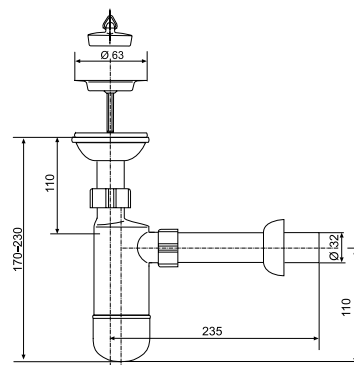

MŰANYAG SZIFON

Termék száma	Termékleírás	Ár
VS31004C000000	műanyag szifon, 1 1/4" csavaranyával, 32 mm-es átmérővel	3,68 €

MŰANYAG SZIFON ROZSDAMENTES ACÉL LEFOLYÓVAL

Termék száma	Termékleírás	Ár
VS31001C000000	műanyag szifon, rozsdamentes acél szűrővel, dugóval, 32 mm-es átmérővel	6,76 €