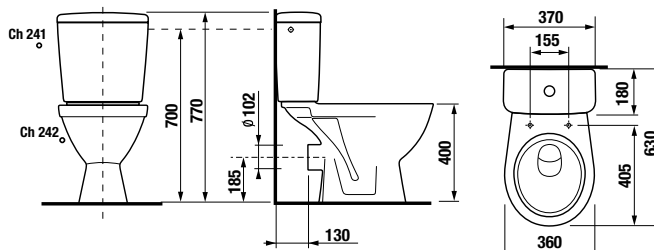

Termék száma	Termékleírás	Feltöltés	Belső szerelvényt	Lefolyó	Ár
H8263860002413	kombi WC, öblítőtartállyal együtt	x	x	x	154,24 €
H8263860002423	kombi WC, öblítőtartállyal együtt	x	x	x	154,24 €

Külön megrendelni:	Ár
H8929990000001 szerelő szett WC-hez	0,96 €
H8933803000631 ülőke tetővel, duroplaszt, acél zsanérral – kombi-WC-hez	26,24 €
H8933813000001 ülőke tetővel, kombi-WC-hez, duroplaszt, SLOWCLOSE lecsapódásgátló mechanizmussal, műanyag zsanérral	52,76 €
H8933830000001 ülőke tetővel, termoplaszt, műanyag zsanérral – álló WC-hez	19,52 €