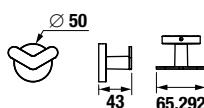

Termék száma	Termékleírás	Ár
H3812F30040101	dupla törölközőtartó horog, króm	10,12 €