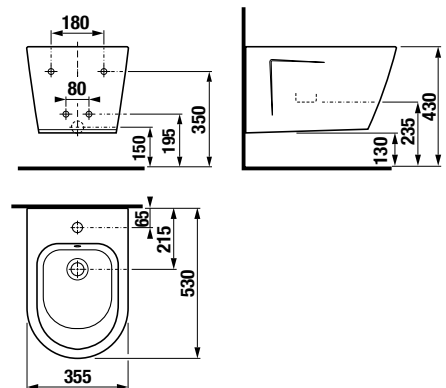

JAVASOLJUK, HOGY KOMBINÁLJA A JIKA FALBAÉPÍTETT TARTÁLYVAL

A 139. OLDALON