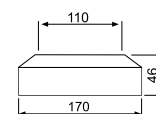

Termék száma	Termékleírás	Ár
VS58301C010000	WC csatlakozó rozetta, DN 100, lapos, magasság = 46 mm	1,64 €