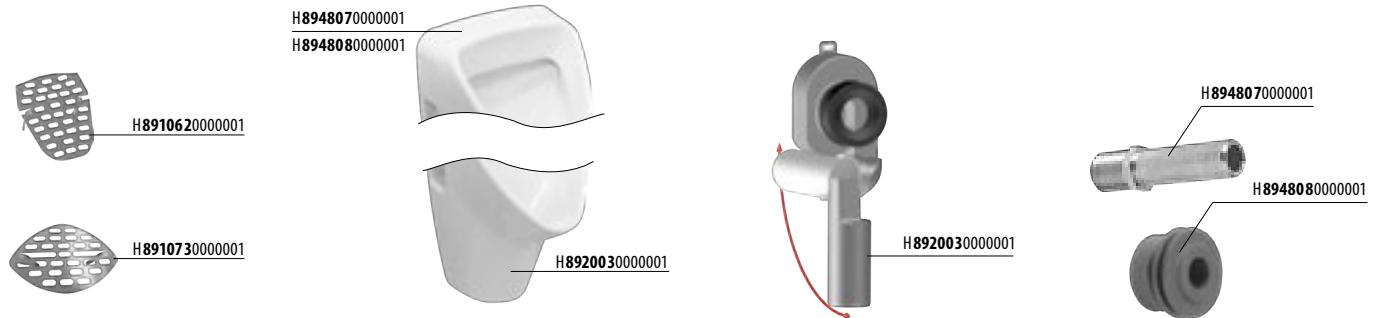

GOLEM ÉS LIVO VIZELDÉK CSATLAKOZÓ SZETTJE BELSŐ VÍZBEVEZETÉSHEZ

AJÁNLOTT VÍZBEVEZETŐ SZERELVÉNYEK A GOLEM H843061, LIVO H840201 ÉS A KORINT H844100

Külön megrendelni:	Ár
H894804 szett (fedél, csövecske) időzítővel	100,92 €
H894809 gumi tömítés vizeldékhez	1,00 €
H892003 szifon, vízszintes/függőleges lefolyó*	26,32 €

* illeszhető a Golem és Livo vizeldékhez

Külön megrendelni:	Ár
H894805 1/2" – 1/2" könyök	5,72 €
H894809 gumi tömítés vizeldékhez	1,00 €
H894810 csövecske d = 14 mm	10,48 €
H894811 fedősapka	5,04 €
H892003 szifon, vízszintes/függőleges lefolyó*	26,32 €

Külön megrendelni:	Ár
H894803 sarokszelep	7,72 €
H894809 gumi tömítés vizeldékhez	1,00 €
H894810 csövecske d = 14 mm	10,48 €
H894811 fedősapka	5,04 €
H892003 szifon, vízszintes/függőleges lefolyó*	26,32 €