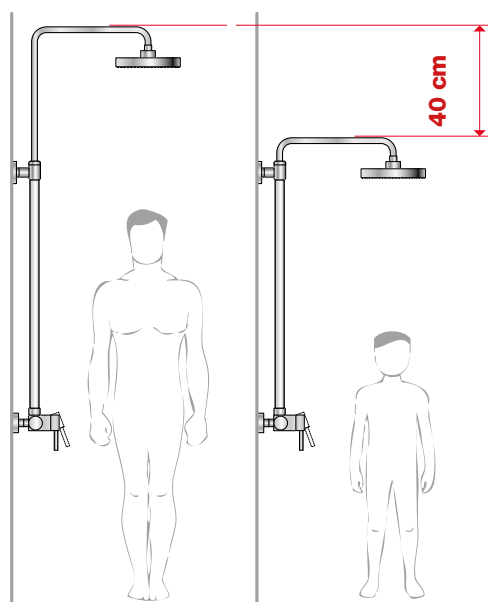

A teleszkópos zuhanyoszlop bármelyik fürdőszoba használójának örömet okoz, mivel a standard oszlopcsatlakozással a talajtól 90 cm-re, a zuhanyfej 180-220 cm magasságban állítható.