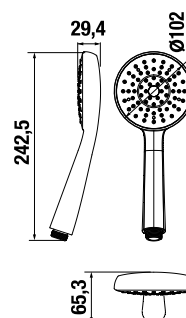

Termék száma	Termékleírás	Ár
H3611R20041511	kézizuhany, átm. 100 mm, 1 funkcióval	14,88 €

Termék száma	Termékleírás	Ár
H3611R20043511	kézizuhany, átm. 100 mm, 3 különféle funkcióval	19,12 €