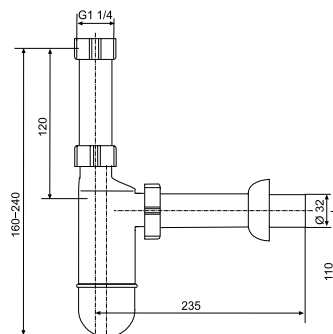

MŰANYAG SZIFON

Termék száma	Termékleírás	Ár
VS31004C000000	műanyag szifon, 1 1/4" csavaranyával, 32 mm-es átmérővel	3,68 €

MŰANYAG SZIFON ROZSDAMENTES ACÉL LEFOLYÓVAL

Termék száma	Termékleírás	Ár
VS31001C000000	műanyag szifon, rozsdamentes acél szűrővel, dugóval, 32 mm-es átmérővel	6,76 €