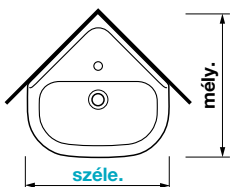

45 és 55 CM

SAROK KÉZMOSÓ ÉS MOSDÓ

NÉV	SZÉLESSÉG/MM	MÉLYSÉG/MM	TERMÉK SZÁMA	KATALÓGUS OLDAL
Deep by Jika	450	460	H816612	89
Deep by Jika	550	560	H816614	88