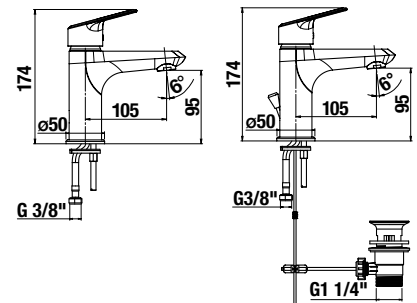

MOSDÓ CSAPTELEP TALAS TRENDY

Termék száma	Termékleírás	Ár
H3112E10041101	mosdó csaptelep, húzórudas lefolyószelep nélkül, átáramló vízmennyiség 5 l/min, króm	42,44 €
H3112E10041171	mosdó csaptelep, műanyag húzórudas lefolyószeleppel, átáramló vízmennyiség 5 l/min	48,24 €
H3112E10041111	mosdó csaptelep, húzórudas lefolyószeleppel, átáramló vízmennyiség 5 l/min	47,32 €

Külön megrendelni:	Ár
H3747100040001 Mio mosdó szifon, 5/4" – 32 mm, króm, sárgaréz	39,96 €
H3917100040001 Click-clack lefolyószelep, 5/4", túlfolyós mosdóhoz, krómozott	19,68 €