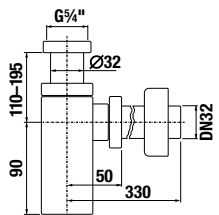

Termék száma	Termékleírás	Ár
H3747300040001	Cubito mosdó szifon, 5/4"-32 mm, króm, réz	53,64 €