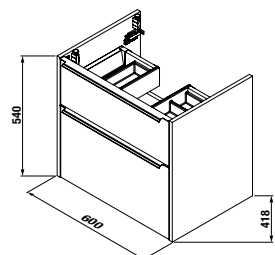

ALSÓSZEKRÉNY MOSDÓVAL / SOROZAT PURE /

A PURE mosdóval ellátott szekrények előnye

SZEKRÉNY + MOSDÓ

A bútorok kétféle kivitelben készülnek, klasszikus fehér és modern fekete színben. Mindkettő sima felületű. Kétféle mélységű magas szekrénnel. (12 vagy 35 cm).

- ① Modern kerámia mosdó
- ② A bútorok falhoz illesztését 3D-s rögzítések biztosítják.
- ③ Finoman zárodó
- ④ Modern fogantyúk az előlapok szélén.
- ⑤ Tartós ABS élek PUR ragasztóval ragasztva.
- ⑥ Teljesen lakkozott előlapok és bútortestek.
- ⑦ Felső fiókok, kivágással a normál szifon számára és belső rendszerezővel.
- ⑧ Fémlemez fióktestek.

ALSÓSZEKRÉNY MOSDÓVAL PURE 60 CM

Termék száma	Termékleírás	Színe	
		fényes fehér	fekete matt
H40B2324025002	szekrény 2 fiókkal és 60 cm mosdóval EGYÜTT	445,88 €	
H40B2324023532	szekrény 2 fiókkal és 60 cm mosdóval EGYÜTT		445,88 €

Külön megrendelni:		Ár
H8907320000001	műanyag mosdó és szifon	5,28 €
H3747300040001	Cubito mosdó szifon, 5/4" – 32 mm, króm, sárgaréz	53,64 €
H3747100040001	Mio mosdó szifon, 5/4" – 32 mm, króm, sárgaréz	39,96 €
H3917100040001	Click-clack lefolyószelep, 5/4", túlfolyós mosdóhoz, krómozott	19,68 €
H3742F07160001	mosdó szifon G5/4" × DN32, ABS, fekete matt	26,08 €
H3702F97161031	mosdó lefolyószelep Click-Clack 5/4", fekete matt	20,44 €