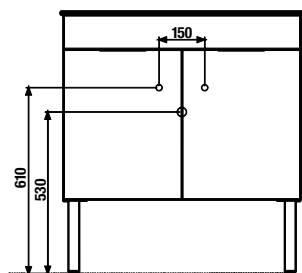

BÚTOR CSATLAKOZÁSI MÉRETEI / CUBE /

KÖZÉPÜLETI
TERMÉKEK

GÉPÉSZ
TERMÉKEK