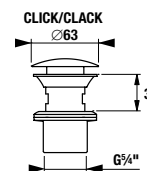

Termék száma	Termékleírás	Ár
H3917100040001	Click-clack lefolyószelep, 5/4", túlfolyós mosdóhoz, krómozott	19,68 €