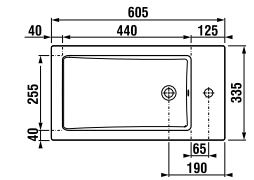

1+1 CSOMAG

- sze krény + mosdó
- biztonságos szállítás
- takarékos hely szállítás közben
- könnyű kezelhetőség