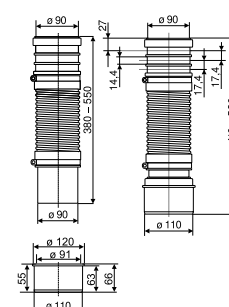

CSATLAKOZÓKÖNYÖK WC-HEZ

Termék száma	Termékleírás	Ár
VS58941C000000	csatlakozócső WC-hez egyenes DN 90/DN 100, flexibilis, PE fekete, hegeszthető, falhoz illeszkedő álló vagy kombi WC-k falba vagy padlóba történő bekötéséhez, speciális sarokmegoldásokhoz és tengelycsatlakozásokhoz, DN 90-DN 100 adapterrel, d = 410-580 mm.	57,44 €