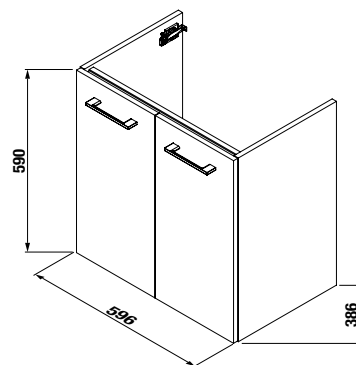

KÖZÉPÜLETI
TERMÉKEK

GÉPÉSZ
TERMÉKEK