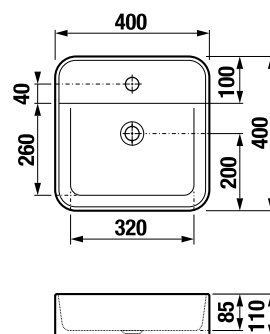

Mosdópultra szerelhető. A Cubito mosdótartólap a 78. oldalon, a Mio-N mosdótartólap a 63. oldalon található. A kivágási sablon a mosdó csomagolásának része.

* Elérhető 2025 3. negyedétől