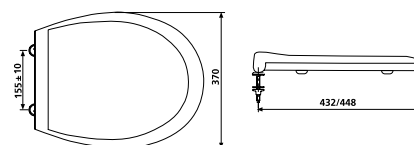

Termék száma	Termékleírás	Ár
VS56014C010000	termoplaszt ülőke állítható rozsdamentes acélzsanérral, gyors rögzítéssel	33,12 €