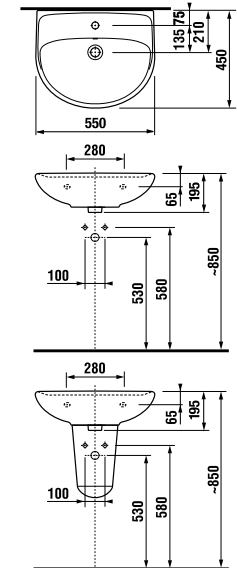

MOSDÓK / SOROZAT LYRA PLUS /

MOSDÓ LYRA PLUS 50 CM

MAGIC **FIX**

Termék száma	Termékleírás	yyy: 104 109		Ár fehér
H814381000yyy1	mosdó 50 cm	x	x	41,88 €
H8193910000001	szifontakaró, rögzítő készlettel – (term. sz.: H8900130000001) csak mosdókaagylóhoz 55, 60, 65 cm			40,84 €

Külön megrendelni:		Ár
H3747100040001	Mio mosdó szifon, 5/4" – 32 mm, króm, sárgaréz	39,96 €
H3917100040001	Click-clack lefolyószelep, 5/4", túlfolyós mosdóhoz, krómozott	19,68 €
H3742F07160001	mosdó szifon Mio Style G5/4" × DN32, ABS, fekete matt	26,08 €
H3702F97161031	mosdó lefolyószelep Mio Style Click-Clack, fekete matt	20,44 €
H8903490000001	szerelő szett mosdókhoz	2,32 €

MOSDÓ LYRA PLUS 55 CM

MAGIC **FIX**

Termék száma	Termékleírás	yyy: 104 109		Ár fehér
H814382000yyy1	mosdó 55 cm	x	x	43,60 €
H8193910000001	szifontakaró, rögzítő készlettel – (term. sz.: H8900130000001) csak mosdókaagylóhoz 55, 60, 65 cm			40,84 €

Külön megrendelni:		Ár
H3747100040001	Mio mosdó szifon, 5/4" – 32 mm, króm, sárgaréz	39,96 €
H3917100040001	Click-clack lefolyószelep, 5/4", túlfolyós mosdóhoz, krómozott	19,68 €
H3742F07160001	mosdó szifon Mio Style G5/4" × DN32, ABS, fekete matt	26,08 €
H3702F97161031	mosdó lefolyószelep Mio Style Click-Clack, fekete matt	20,44 €
H8903490000001	szerelő szett mosdókhoz	2,32 €

Termék száma	Termékleírás	yyy: 104 109		Ár fehér
H814382000yyy1	mosdó 55 cm	x	x	43,60 €
H814383000yyy1	mosdó 60 cm	x	x	45,84 €
H814384000yyy1	mosdó 65 cm	x	x	48,84 €
H8199500000209	láb			42,28 €