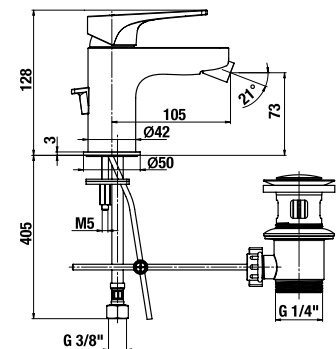

Javasoljuk, hogy a terméket Cubito-N zuhanytartozékokkal kombinálja.

BIDÉ CSAPTELEP CUBITO-N

Termék száma	Termékleírás	Ár
H3411X10041111	egykaros bidé csaptelep, húzórudas lefolyószeleppel, króm	101,60 €