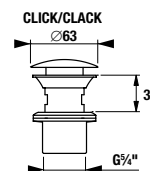

MOSDÓ LEFOLYÓSZELEP MIO

Termék száma	Termékleírás	Ár
H3917100040001	Click-clack lefolyószelep, 5/4", túlfolyós mosdóhoz, krómozott	19,68 €

MOSDÓ LEFOLYÓSZELEP MIO STYLE

Termék száma	Termékleírás	Ár
H3702F97161031	mosdó lefolyószelep Mio Style Click-Clack, fekete matt	20,44 €