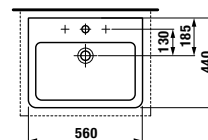

KÖZÉPÜLETI TERMÉKEK /

FALIKÚT TÚLFOLYÓVAL

Termék száma	Termékleírás	Ár
VS60007C010099	Falikút túlfolyóval, fehér műanyagból, ütés-, hőmérséklet- és időjárásálló, kb. 33 l űrtartalommal, túlfolyóval, G 1 1/2" lefolyószeleppel, szűrővel, láncos dugóval, beépítőkészlettel, rejtett rögzítőkonzolokkal és antracit polccal.	116,68 €
VS60007CB60099	Falikút túlfolyóval, gránit színű műanyagból, ütés-, hőmérséklet- és időjárásálló, térfogata kb. 33 l, túlfolyóval, G 1 1/2" szeleppel, szűrővel, láncos dugóval, beépítőkészlettel, rejtett rögzítőkonzolokkal és antracit polccal.	117,64 €

ALULRÓL BEÉPÍTHETŐ MOSDÓ LIPSY

Termék száma	Termékleírás	Ár fehér
H8112910000201	Lipsy 56,5 cm alulról beépíthető mosdó, csiszolt (logo nélkül, PROFILINE árszint)	144,44 €

ÚJ

BEÜLTETHETŐ MOSDÓ CUBITO

Termék száma	Termékleírás	Ár fehér
H818963xxx1301*	beültethető mosdó 56 cm, túlfolyóval, 1 csaplyukkal	97,60 €

JIKA • perla

* Elérhető 2025 2. negyedévéig

ÚJ

ALULRÓL BEÉPÍTHETŐ MOSDÓ CUBITO

Termék száma	Termékleírás	Ár fehér
H816422xxx1091*	beépített mosdó 53,5 cm, túlfolyóval (mosdó lefolyószelep kerámia fedővel együtt)	71,96 €

JIKA • perla

Pótalkatrészek:	Ár
H8983640000001* mosdó lefolyószelep kerámia fedővel, beépített mosdókhoz, túlfolyóval H816422	22,20 €

* Elérhető 2025 3. negyedévéig

BEÜLTETHETŐ MOSDÓK IBON

Termék száma	Termékleírás	Ár fehér
H8130100001041	beültethető mosdó 52 cm, túlfolyóval az elején	79,44 €
H8130110001041	beültethető mosdó 56 cm, túlfolyóval az elején	83,60 €