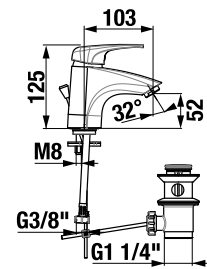

Termék száma	Termékleírás	Ár
H3111U10041111	mosdó csaptelep, álló, húzórudas lefolyózeleppel, kifolyócső 103 mm, atáramló vízmennyiség 5,7 l/min	75,28 €
H3111U10041191	mosdó csaptelep, álló, húzórudas lefolyózeleppel, orvosi karral, kifolyócső 103 mm, atáramló vízmennyiség 5,7 l/min	73,52 €
H3111U10041101	mosdó csaptelep, álló, húzórudas lefolyózelep nélkül, kifolyócső 103 mm, átfolyás 5,7 l/min	65,24 €

Külön megrendelni:	Ár
H3747100040001 Mio mosdó szifon, 5/4" – 32 mm, króm, sárgaréz	39,96 €
H3917100040001 Click-clack lefolyózelep, 5/4", túlfolyós mosdóhoz, krómozott	19,68 €