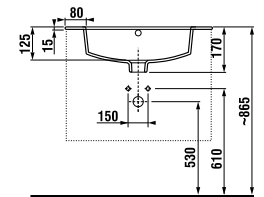

1+1 CSOMAG

- sze krény + mosdó
- biztonságos szállítás
- takarékos hely szállítás közben
- könnyű kezelhetőség