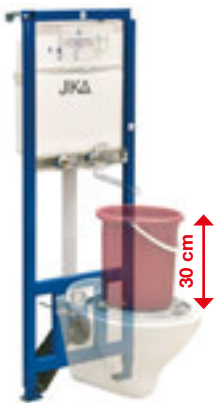

FALBA ÉPÍTETT ÖBLÍTŐ RENDSZER KIÖNTŐHÖZ

Termék száma	Termékleírás	Ár
H8936070000001	WASTE SINK SYSTEM fali Mira kiöntőhöz (H851049) - acél kerettel, - rögzítés a talajra és a hátsó falhoz, beszerelés száraz módszerrel - Single vagy Dual Flush nyomógomb - egy vagy kettős nyomógombhoz (külön rendelni) - az öblítőszelap univerzális, a nyomógombok, a használat alatti is, bármikor cserélhetőek - teherbírás 400 kg - utólagos falazás 15-75 mm rétegvastagságban - merev keret - állítható végleges magasság a kiöntőhöz - állítható végleges magasság a vízcsatlakozáshoz - sarokszelapre rögzített vízbevezetés a tartály falán keresztül (3 lehetséges opció a sarokszelap elhelyezésére a tartály falán) - új lefolyószelap	219,08 €

A csaptelepek és a kiöntő nem képezi a kiöntő modul rendszer részét. Ezeket külön kell megrendelni.