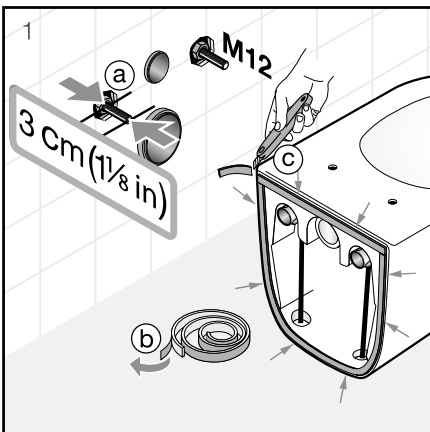

Szerelés H892992000001 szerelő szalaggal H892695000001 betéttel:

A szerelési videó a www.youtube.com címen található.