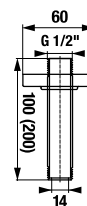

Termék száma	Termékleírás	Ár
H3661X00040021	mennyezetre szerelt, 200 mm kiállással	35,60 €