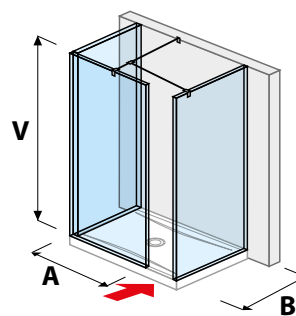

80 × 195 cm
90 × 195 cm
100 × 195 cm

- átlátszó üveg
- arctic decor üveg

ÁTTEKINTÉS / ÜVEGFAL / AZ ELRENDEZÉS SZERINT /

ÜVEGFAL KERET NÉLKÜLI / WALK IN

üvegfal PURE rögzített 120, 130, 140 cm

A	B	V
120 cm	80/90 cm	200 cm
130 cm	80/90 cm	200 cm
140 cm	80/90 cm	200 cm

üvegfal PURE oldalfalhoz rögzített 70, 80 cm

A	B	V
70 cm	80/90 cm	200 cm
80 cm	80/90 cm	200 cm

üvegfal PURE oldalfalhoz rögzített 90, 100, 120, 130, 140 cm

A	B	V
90 cm	90 cm	200 cm
100 cm	80 cm	200 cm
120 cm	80/90 cm	200 cm
130 cm	80/90 cm	200 cm
140 cm	80/90 cm	200 cm

üvegfal PURE „L” 120 x 80 cm | 120, 140 x 90 cm

A	B	V
120 cm	80/90 cm	200 cm
140 cm	90 cm	200 cm

üvegfal PURE rövid üvegfalal 70, 80 cm

A	B	V
70 cm	80/90 cm	200 cm
80 cm	80/90 cm	200 cm

üvegfal PURE rövid üvegfalal 120, 130, 140 cm

A	B	V
120 cm	80/90 cm	200 cm
130 cm	80/90 cm	200 cm
140 cm	80/90 cm	200 cm

üvegfal/ walk in PURE sarok változat 70, 80 x 80 cm | 70, 80 x 90 cm

A	B	V
70 cm	80/90 cm	200 cm
80 cm	80/90 cm	200 cm

üvegfal/walk in PURE hátfalhoz illesztett változat 80 x 80 cm | 80 x 90 cm