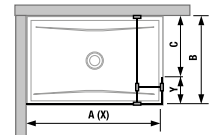

Termék száma	Biztonsági üveg méretek (mm)			Zuhanytálca méretek (mm)		Belépési méretek (mm)
	X	Y	V	A	B	C
H267426	1 200	200	2 000	1 200	800/900	600/700
H267427	1 300	200	2 000	1 300	800/900	600/700
H267428	1 400	200	2 000	1 400	800/900	600/700