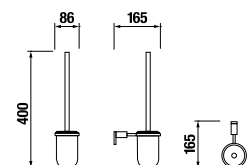

Termék száma	Termékleírás	Ár
H3843A10040001	WC-kefe tartó, krómozott	36,36 €