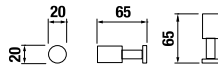

AKASZTÓ BASIC

Termék száma	Termékleírás	Ár
H3813A30040001	akasztó, krómozott	6,08 €