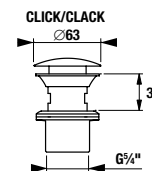

Termék száma	Termékleírás	Ár
H3917100040001	Click-clack lefolyószelep, 5/4", túlfolyós mosdóhoz, krómozott	19,68 €