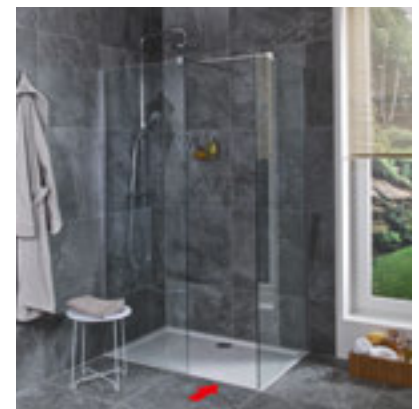

Üvegfal PURE keret nélküli

JIKA • perla
GLASS

ÜVEGFAL, ZUHANYKABINOK, AJTÓK ÉS ZUHANYTÁLCÁK /

ÜVEGFAL PURE RÖGZÍTETT 120, 130, 140 CM

Termék száma	Termékleírás	Ár
H2674200026681	üvegfal, rögzített, 1 200 mm, a 1 200×800 mm és 1 200×900-es mm zuhanytálcához, JIKA perla GLASS kikészítéssel, két támasszal	388,68 €
H2674210026681	üvegfal, rögzített, 1 300 mm, a 1 300×800 mm és 1 300×900-es mm zuhanytálcához, JIKA perla GLASS kikészítéssel, két támasszal	414,20 €
H2674220026681	üvegfal, rögzített, 1 400 mm, a 1 400×800 és 1 400×900-es mm zuhanytálcához, JIKA perla GLASS kikészítéssel, két támasszal	477,92 €

Termék száma	Biztonsági üveg méretek (mm)		Zuhanytálca méretek (mm)	
	X	V	A	B
H267420	1 180	2 000	1 200	800/900
H267421	1 280	2 000	1 300	800/900
H267422	1 380	2 000	1 400	800/900

ÜVEGFAL PURE OLDALFALHOZ RÖGZÍTETT 70, 80 CM

Termék száma	Termékleírás	Ár
H2674290026681	üvegfal, oldalfalhoz rögzített, 700 mm, a 1 200×800 mm, 1 200×900 mm, 1 300×800 mm és 1 300×900 mm zuhanytálcához, JIKA perla GLASS kikészítéssel, oldali rögzítő profilal és támasszal	325,48 €
H2684200026681	üvegfal, oldalfalhoz rögzített, 800 mm, a 1 400×800 mm, 1 400×900 mm és 1 400×800 mm zuhanytálcához, JIKA perla GLASS kikészítéssel, oldali rögzítő profilal és támasszal	343,24 €

Termék száma	Biztonsági üveg méretek (mm)	Zuhanytálca méretek (mm)		Belépési méretek (mm)	
		A	B		
H267429	684	2 000	1 200/1300	800/900	516/616
H268420	784	2 000	1 400	800/900	616

ÜVEGFAL PURE OLDALFALHOZ RÖGZÍTETT 90, 100, 120, 130, 140 CM

Termék száma	Termékleírás	Ár
H2694270026681	üvegfal, oldalfalhoz rögzített, 900 mm, a 900×900 mm zuhanytálcához, JIKA perla GLASS kikészítéssel, oldali rögzítő profilal és támasszal	367,48 €
H2694280026681	üvegfal, oldalfalhoz rögzített, 1 000 mm, a 1 000×800 mm zuhanytálcához, JIKA perla GLASS kikészítéssel, oldali rögzítő profilal és támasszal	367,48 €
H2674230026681	üvegfal, oldalfalhoz rögzített, 1 200 mm, a 1 200×800 mm és 1 200×900-es mm zuhanytálcához, JIKA perla GLASS kikészítéssel, oldali rögzítő profilal és 1 támasszal	431,84 €
H2674240026681	üvegfal, oldalfalhoz rögzített, 1 300 mm, a 1 300×800 mm és 1 300×900-es mm zuhanytálcához, JIKA perla GLASS kikészítéssel, oldali rögzítő profilal és 1 támasszal	460,16 €
H2674250026681	üvegfal, oldalfalhoz rögzített, 1 400 mm, a 1 400×800 mm és 1 400×900-es mm zuhanytálcához, JIKA perla GLASS kikészítéssel, oldali rögzítő profilal és 1 támasszal	495,56 €

Termék száma	Biztonsági üveg méretek (mm)		Zuhanytálca méretek (mm)	
	X	V	A	B
H267423	1 184	2 000	1 200	800/900
H267424	1 284	2 000	1 300	800/900
H267425	1 384	2 000	1 400	800/900
H269427	884	2 000	900	900
H269428	984	2 000	1 000	800

ÜVEGFAL PURE „L” 120 × 80 CM | 120, 140 × 90 CM

Termék száma	Termékleírás	Ár
H2694210026681	„L” üvegfal, 1 200×800 mm, a 1 200×800 mm zuhanytálcához, oldali rögzítő profilal, támaszcsatlakozó profilal és támasszal, JIKA perla GLASS kikészítéssel	708,12 €
H2694220026681	„L” üvegfal, 1 200×900 mm, a 1 200×900 mm zuhanytálcához, oldali rögzítő profilal, támaszcsatlakozó profilal és támasszal, JIKA perla GLASS kikészítéssel	757,80 €
H2694260026681	„L” üvegfal, 1 400×900 mm, a 1 400×900 mm zuhanytálcához, oldali rögzítő profilal, támaszcsatlakozó profilal és támasszal, JIKA perla GLASS kikészítéssel	884,96 €

Termék száma	Biztonsági üveg méretek (mm)			Zuhanytálca méretek (mm)	
	X	Y	V	A	B
H269421	1 194	784	2 000	1 200	800
H269422	1 194	884	2 000	1 200	900
H269426	1 394	884	2 000	1 400	900