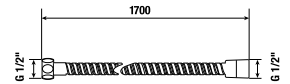

CSAPTELEPEK ÉS ZUHANYKIEGÉSZÍTŐK /

KÉZIZUHANY MIO STYLE

BLACK

Termék száma	Termékleírás	Ár
H3642F07163101	zuhanytartó rúd 800 mm, fekete matt	52,92 €

ZUHANYCSŐ MIO STYLE

BLACK

Termék száma	Termékleírás	Ár
H3622F07161301	zuhanycső 1,7 m, PVC, fekete matt	22,04 €

ZUHANYSZETT MIO STYLE

Termék száma	Termékleírás	Ár
H3652F07163731	zuhanyszett (kézizuhany $\varnothing$ 100 mm 3F, zuhanycső 1,7 m, kézizuhany tartó), fekete matt	55,12 €

Termék száma	Termékleírás	Ár
H3652F07163731	zuhanyszett (kézizuhany $\varnothing$ 100 mm 3F, zuhanycső 1,7 m, kézizuhany tartó), fekete matt	91,00 €