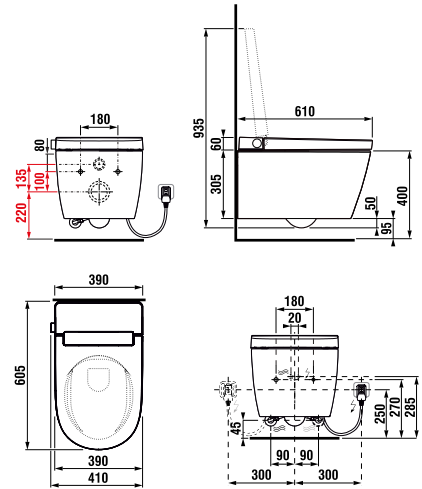

**JAVASOLJUK, HOGYKOMBINÁLJA
A JIKA TARTÁLYVAL H8956520000001
ÉS NYOMÓLAPOK**

A 139 .OLDALON

**KÖZÉPÜLETI
TERMÉKEK**

**GÉPÉSZ
TERMÉKEK**