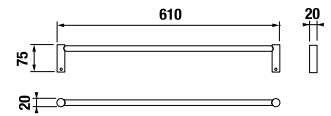

Termék száma	Termékleírás	Ár
H3813A20040001	törölközőtartó, 60 cm, krómozott	31,08 €