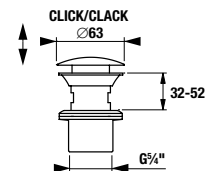

Termék száma	Termékleírás	Ár
H3702F97161031	mosdó Click-clack lefolyószelep 5/4", túlfolyós mosdóhoz, fekete matt	20,44 €