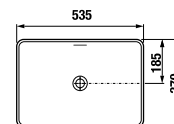

KÖZÉPÜLETI TERMÉKEK /

FALIKÚT TÚLFOLYÓVAL

Termék száma	Termékleírás	Ár
VS60007C010099	Falikút túlfolyóval, fehér műanyagból, ütés-, hőmérséklet- és időjárásálló, kb. 33 l űrtartalommal, túlfolyóval, G 1 1/2" lefolyószeleppel, szűrővel, láncos dugóval, beépítőkészlettel, rejtett rögzítőkonzolokkal és antracit polccal.	116,68 €
VS60007CB60099	Falikút túlfolyóval, gránit színű műanyagból, ütés-, hőmérséklet- és időjárásálló, térfogata kb. 33 l, túlfolyóval, G 1 1/2" szeleppel, szűrővel, láncos dugóval, beépítőkészlettel, rejtett rögzítőkonzolokkal és antracit polccal.	117,64 €

ALULRÓL BEÉPÍTHETŐ MOSDÓ LIPSY

Termék száma	Termékleírás	Ár fehér
H8112910000201	Lipsy 56,5 cm alulról beépíthető mosdó, csiszolt (logo nélkül, PROFILINE árszint)	144,44 €

ÚJ

BEÜLTETHETŐ MOSDÓ CUBITO

Termék száma	Termékleírás	Ár fehér
H818963xxx1301*	beültethető mosdó 56 cm, túlfolyóval, 1 csaplyukkal	97,60 €

JIKA • perla

* Elérhető 2025 2. negyedévéig

ÚJ

ALULRÓL BEÉPÍTHETŐ MOSDÓ CUBITO

Termék száma	Termékleírás	Ár fehér
H816422xxx1091*	beépített mosdó 53,5 cm, túlfolyóval (mosdó lefolyószelep kerámia fedővel együtt)	71,96 €

JIKA • perla

Pótalkatrészek:	Ár
H8983640000001* mosdó lefolyószelep kerámia fedővel, beépített mosdókhoz, túlfolyóval H816422	22,20 €

* Elérhető 2025 3. negyedévéig

BEÜLTETHETŐ MOSDÓK IBON

Termék száma	Termékleírás	Ár fehér
H8130100001041	beültethető mosdó 52 cm, túlfolyóval az elején	79,44 €
H8130110001041	beültethető mosdó 56 cm, túlfolyóval az elején	83,60 €