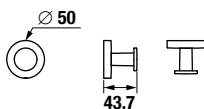

ÜVEGPOLC, TARTÓVAL EGYÜTT 40 CM MIO STYLE

Termék száma	Termékleírás	Ár
H3852F10040001	üvegpolc, tartóval együtt 400 mm, matt üveg/króm	17,84 €

FÜRDŐSZOBA KIEGÉSZÍTŐK /

TÖRÖLKÖZŐTARTÓ HOROG MIO STYLE

Termék száma	Termékleírás	Ár
H3812F30040001	törölközőtartó horog, króm	8,44 €