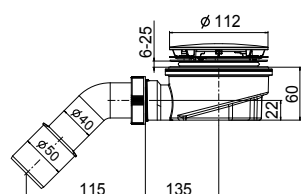

Termék száma	Termékleírás	Ár
VS34057C810000	szifon zuhanytálcákhoz $\varnothing$ 90mm, extra lapos, beépítési magasság 60mm, 135 fokos lefolyó, $\varnothing$ 40/50mm, tisztítható, áramlási sebesség 27 l/min, krómozott	30,88 €