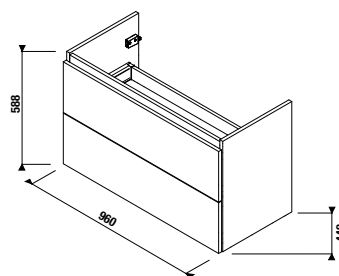

Termék száma	Termékleírás	Színe	
		fehér/front fényes lakk	kőris
H40J7174015001	alsószekrény az H814713, 100×45 cm-es mosdóhoz, 2 fiókkal	342,76 €	
H40J7174013421	alsószekrény az H814713, 100×45 cm-es mosdóhoz, 2 fiókkal		309,96 €
Külön megrendelni:		Ár	
H4944021760001	Cube lábak, krómozott, 1 pár, 240 mm		18,60 €

Ajánljuk, hogy ezeket az alsószekrényeket a helytakarékos H8942460000001-es Jika szifonnal kombinálja.
MEGJEGYZÉS: Ebben az esetben a sarokszelepek között 200 mm-nek kell lennie