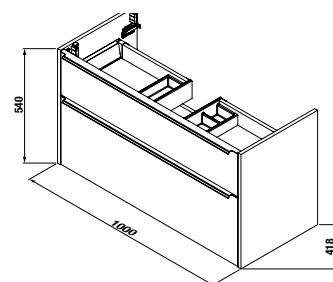

ALSÓSZEKRÉNY MOSDÓVAL / SZEREGZET PURE /

ALSÓSZEKRÉNY MOSDÓVAL PURE 80 CM

Termék száma	Termékleírás	Színe	
		fényes fehér	fekete matt
H40B2344025002	szekrény 2 fiókkal és 80 cm mosdóval EGYÜTT	521,84 €	
H40B2344023532	szekrény 2 fiókkal és 80 cm mosdóval EGYÜTT		521,84 €

Külön megrendelni:	Ár
H8907320000001 műanyag mosdó és szifon	5,28 €
H3747300040001 Cubito mosdó szifon, 5/4" – 32 mm, króm, sárgaréz	53,64 €
H3747100040001 Mio mosdó szifon, 5/4" – 32 mm, króm, sárgaréz	39,96 €
H3917100040001 Click-clack lefolyószelep, 5/4", túlfolyós mosdóhoz, krómozott	19,68 €
H3742F07160001 mosdó szifon G5/4" × DN32, ABS, fekete matt	26,08 €
H3702F97161031 mosdó lefolyószelep Click-Clack 5/4", fekete matt	20,44 €

ALSÓSZEKRÉNY MOSDÓVAL PURE 100 CM

Termék száma	Termékleírás	Színe	
		fényes fehér	fekete matt
H40B2364025002	szekrény 2 fiókkal és 100 cm mosdóval EGYÜTT	606,92 €	
H40B2364023532	szekrény 2 fiókkal és 100 cm mosdóval EGYÜTT		606,92 €

Külön megrendelni:	Ár
H8907320000001 műanyag mosdó és szifon	5,28 €
H3747300040001 Cubito mosdó szifon, 5/4" – 32 mm, króm, sárgaréz	53,64 €
H3747100040001 Mio mosdó szifon, 5/4" – 32 mm, króm, sárgaréz	39,96 €
H3917100040001 Click-clack lefolyószelep, 5/4", túlfolyós mosdóhoz, krómozott	19,68 €
H3742F07160001 mosdó szifon G5/4" × DN32, ABS, fekete matt	26,08 €
H3702F97161031 mosdó lefolyószelep Click-Clack 5/4", fekete matt	20,44 €