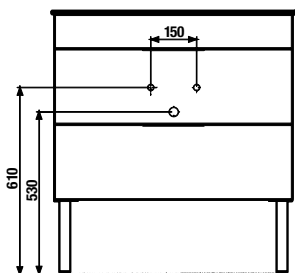

BÚTOR CSATLAKOZÁSI MÉRETEI / CUBE /

KÖZÉPÜLETI
TERMÉKEK

GÉPÉSZ
TERMÉKEK