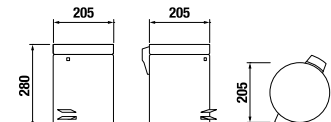

Termék száma	Termékleírás	Ár
H3893D30042001	hulladékgyűjtő kosár, fényes rozsdamentes acél, 5 l	22,92 €