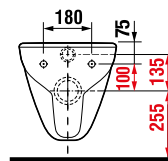

Kérjük, ügyeljen a csatlakozási magasságra.