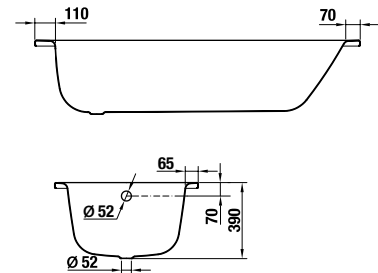

A	B	C	D	E	F
H225210	1400	960	460	700	310	390
H225200, H225201	1500	1060	460	700	310	390
H225190, H225191	1600	1160	460	700	310	390
H225180, H225181	1700	1260	460	700	310	390
H225230, H225231	1600	1160	560	750	325	390
H225220, H225221	1700	1260	560	750	325	390