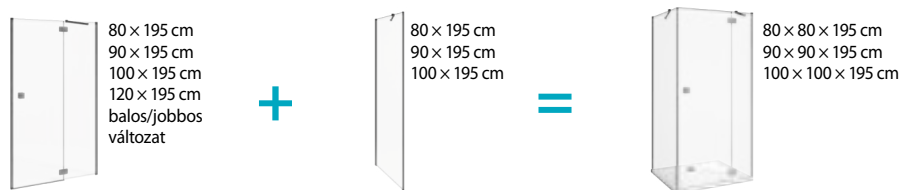

ÜVEGFAL

üvegfal rögzített 120, 130, 140 cm

üvegfal oldalfalhoz rögzített 70, 80 cm

üvegfal oldalfalhoz rögzített 90, 100, 120, 130, 140 cm

üvegfal „L” 120 x 80 cm
120, 140 x 90 cm

üvegfal rövid üvegfallal 70, 80 cm

üvegfal rövid üvegfallal 120, 130, 140 cm

üvegfal/ walk in sarok változat 70, 80 x 80 cm és 70, 80 x 90 cm

üvegfal/walk in hátfalhoz illesztett változat 80 x 80 cm és 80 x 90 cm

ZUHANYKABINOK KERET NÉLKÜLI