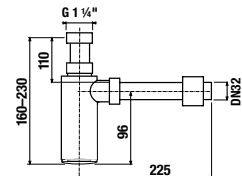

Termék száma	Termékleírás	Ár
H3742F07160001	mosdó szifon Mio Style G 5/4" × DN32, ABS, fekete matt	26,08 €