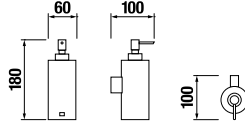

TÖRÖLKÖZŐ AKASZTÓ GENERIC

Termék száma	Termékleírás	Ár
H3813D30040001	törölköző akasztó	4,92 €

SZAPPANTARTÓ KOSÁR 20 CM GENERIC

Termék száma	Termékleírás	Ár
H3853D30041001	szappantartó kosár, 20 cm, krómozott	29,08 €