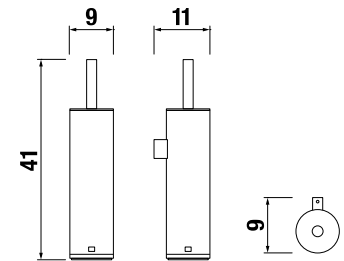

Termék száma	Termékleírás	Ár
H3843D10040001	WC-kefe tartó, fali, 41 cm magas, krómozott	95,36 €