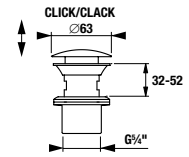

Termék száma	Termékleírás	Ár
H3702F97161031	mosdó Click-clack lefolyószelep 5/4", túlfolyós mosdókhöz, fekete matt	20,44 €