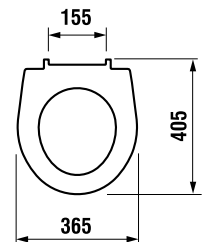

Termék száma	Termékleírás	Ár fehér
H8933803000631	ülőke tetővel, duroplaszt, acél zsanérral – a kombi- WC-hez	26,24 €
H8933813000001	ülőke tetővel, Lyra plus kombi-WC-hez, duroplaszt, SLOWCLOSE lecsapódásgátló mechanizmussal, műanyag zsanérral	52,76 €