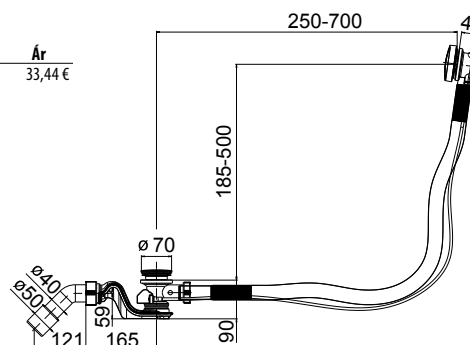

Termék száma	Termékleírás	Ár
VS 35342C000000	kád le- és túlfolyó, vezérlőkábel 1000 mm, kompakt beépítési magasság 90 mm, Ø 40/50 mm, vezérlőegység elfordulás elleni védelemmel és króm szeleptakaróval	33,44 €