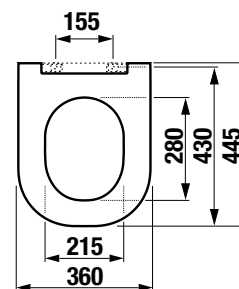

FALI WC ÉS BIDÉ /

WC ÜLŐKE TETŐVEL DUROPLAST MIO

Termék száma	Termékleírás	Ár fehér 000	Ár fekete matt 716	Ár fehér matt 757
H891715xxx0631	duroplast ülőke tetővel H820714/H820716-hez, rozsdamentes acél rögzítés, levehető	50,44 €		
H891716xxx0631	duroplast WC ülőke tetővel H820714/H820716-hez, rozsdamentes acél rögzítés, levehető, SLOWCLOSE	64,88 €	97,32 €	97,32 €
Pótalkatrészek: Termékleírás		Ár		
H8997120000001	H8997120000001 Mio-N WC-ülőke rögzítő H891715*/H891716	17,56 €		
H8997130000001	lecsapódásgátló betét Mio-N ülőkéhez H891715*/H891716	6,48 €		

WC ÜLŐKE TETŐVEL DUROPLAST MIO

Termék száma	Termékleírás	Ár
*H8917100000631	WC ülőke tetővel, duroplast, használható H820714, rozsdamentes acél rögzítés, kerámiába fölülről beszerelve, gyorsrögzítő, levehető	50,44 €
Pótalkatrészek: Termékleírás		Ár
H8907160000631	gyorsan rögzíthető acél zsanérok az ülőkéhez és a tetőhöz Mio-N H891710/H891711	19,48 €

* Elérhető a készlet erejéig

FALI BIDÉ MIO

JIKA • perla

Termék száma	Termékleírás	yyy: 304	302	Ár fehér
H831712xxxyyy1	fali bidé (rögzítősztettel Easy fit)	x	x	159,40 €
Külön megrendelni:		Ár		
H8929920000001	Laufen szerelő szalag	12,56 €		
H8926950000001	Laufen zajszigetelő-kiegyenlítő betét	24,32 €		
H8946140000001	Laufen kiegyenlítő massza	12,60 €		
Pótalkatrészek: Termékleírás		Ár		
H8938280000001	Jika Easy fit 2.0 rögzítő szett, alulról szerelhető rögzítés	28,04 €		

JAVASOLJUK, HOGY KOMBINÁLJA A JIKA FALBAÉPÍTETT TARTÁLYAL

A 139. OLDALON

A Jika Perla felületkezelés felára 60,16 €.

Termékszám xxx = színcód (000 fehér, 100 Jika perla).