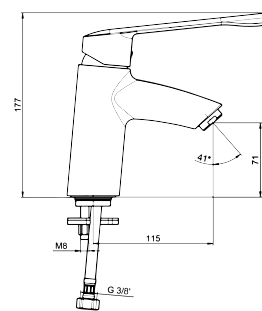

AKADÁLYMENTES FÜRDŐSZOBA /

MOSDÓ CSAPTELEP ORVOSI KARRAL DEEP BY JIKA

Termék száma	Termékleírás	Ár
H3111U10041191	mosdó csaptelep, álló, húzórudas lefolyózeleppel, orvosi karral, kifolyócső 103 mm, atáramló vízmennyiség 5,7 l/min	73,52 €

MOSDÓ CSAPTELEP ORVOSI KARRAL DEEP BY JIKA

Termék száma	Termékleírás	Ár
H3111U80041291	mosdó csaptelep, álló, lefolyózelep nélkül, orvosi karral, magasított, kifolyócső 115 mm, atáramló vízmennyiség 5,7 l/min	78,24 €

EGÉSZSÉGÜGYI FOGANTYÚ

Termék száma	Termékleírás	Ár
H3901J00040051	orvosi kar csaptelephez Ø 40 mm, króm	9,92 €

Az orvosi kar kompatibilis a DINO, TALAS, TALAS TRENDY, LYRA SMART mosdócsapokkal.

Az A525407400 (áramlás 3,79 l/min) és A525407300 (áramlás 7,6 l/min) lamináris áramlású perlátorok alkalmasak egészségügyi helyiségekbe, például kórházakba, laboratóriumokba stb.