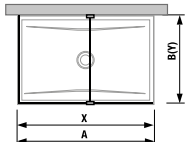

Termék száma	Biztonsági üveg méretek (mm)			Zuhanytálca méretek (mm)	
	X	Y	V	A	B
H269421	1 194	784	2 000	1 200	800
H269422	1 194	884	2 000	1 200	900
H269426	1 394	884	2 000	1 400	900