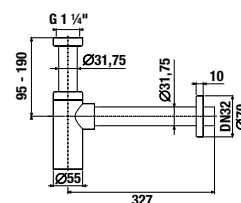

Termék száma	Termékleírás	Ár
H3741R00040001	mosdó szifon G 5/4" x DN32, ABS, króm	18,76 €