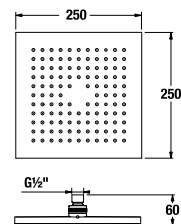

Clean touch

Egyszerű funkció a zuhanyfúvókák tisztítására; a lágy gumik garantálják, hogy a vízkő egyetlen könnyed érintéssel, letöredezéssel eltávolítható.