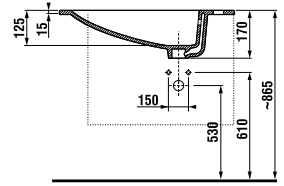

1+1 CSOMAG

- sze krény + mosdó
- biztonságos szállítás
- takarékos hely szállítás közben
- könnyű kezelhetőség