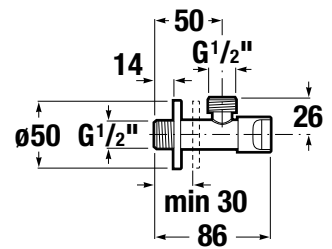

CSAPTELEPEK ÉS ZUHANYKIEGÉSZÍTŐK /

ÚJ

SAROKSZELEP RIO

Termék száma	Termékleírás	Ár
H3721R00040001	sarokszelep, kerámia betéttel, 1/2"×3/8", króm	7,72 €
H3721R00040101	sarokszelep, kerámia betéttel, 1/2"×1/2", króm	7,72 €

GÉPÉSZ
TERMÉKEK