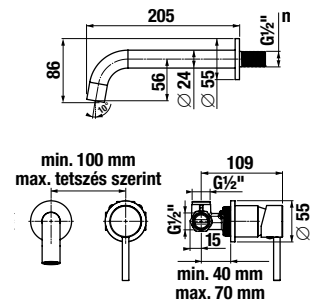

Külön megrendelni:	Ár
H3742F07160001 mosdó szifon G5/4" × DN32, ABS, fekete matt	26,08 €
H3702F97161031 mosdó Click-clack lefolyószep 5/4", túlfolyós mosdókhoz, fekete matt	20,44 €

ZUHANY CSAPTELEP ZUHANYZÓ SZETT NÉLKÜL MIO STYLE