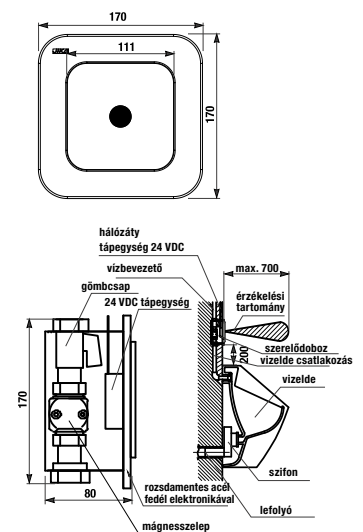

A termék magában foglalja a présöntött rozsdamentes acél fedélet a vezérléssel, a műanyag szerelődobozt a mágnesszeleppel, gömbcsappal, és a réz csatlakozó fittingekkel.