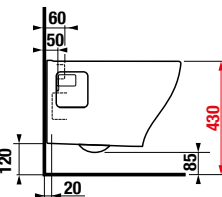

Kérjük, ügyeljen a csatlakozási magasságra.

JAVASOLJUK, HOGY KOMBINÁLJA A JIKA FALBAÉPÍTETT TARTÁLYVAL

A 139. OLDALON