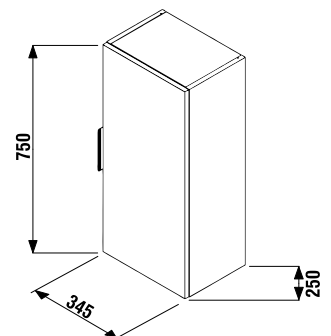

ALSÓSZEKRÉNY MOSDÓVAL / CUBE /

ALSÓSZEKRÉNY VÉKONY MOSDÓVAL CUBE 120 CM

Termék száma	Termékleírás	Színe		
		fehér/selyemfényű fehér	kőris	antracit matt
H4536611763001	alsószejkény 4 ajtóval, 120 x 43 cm kettős mosdóval együtt	461,76 €		
H4536611765141	alsószejkény 4 ajtóval, 120 x 43 cm kettős mosdóval együtt		486,28 €	
H4536611763521	alsószejkény 4 ajtóval, 120 x 43 cm kettős mosdóval együtt			486,28 €

Termék száma	Termékleírás	Színe		
		fehér/selyemfényű fehér	kőris	antracit matt
H4536621763001	alsószejkény 4 fiókkal, 120 x 43 cm kettős mosdóval együtt	559,72 €		
H4536621765141	alsószejkény 4 fiókkal, 120 x 43 cm kettős mosdóval együtt		589,44 €	
H4536621763521	alsószejkény 4 fiókkal, 120 x 43 cm kettős mosdóval együtt			589,44 €

1+1 CSOMAG
szekrény + mosdó
- biztonságos szállítás
- takarékos hely szállítás közben
- könnyű kezelhetőség

Az alsószejkény külön nem rendelhető.

Minden Cube szekrény kiegészíthető Cube lábakkal.

KÖZÉPMAGAS SZEKRÉNY CUBE 75 CM

Termék száma	Termékleírás	Színe		
		fehér/selyemfényű fehér	kőris	antracit matt
H4537111763001	középmagas szekrény 75 cm, 2 polc, 1 ajtóval balos/jobbos	107,88 €		
H4537111765141	középmagas szekrény 75 cm, 2 polc, 1 ajtóval balos/jobbos		120,96 €	
H4537111763521	középmagas szekrény 75 cm, 2 polc, 1 ajtóval balos/jobbos			120,96 €