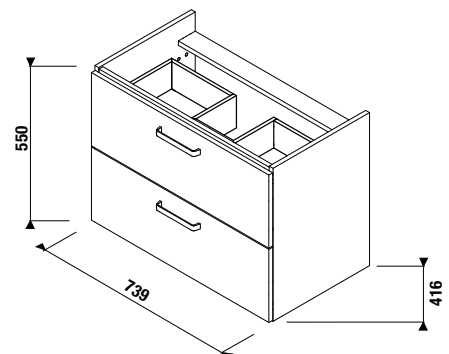

Termék száma	Termékleírás	Fehér / selymfényű front
H40J3864023001	alsószekrény az H810386, 80 cm-es mosdóhoz, 2 fiókkal	198,56 €