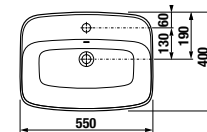

H8183820001041