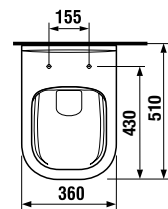

Kérjük, ügyeljen a csatlakozási magasságra.

JAVASOLJUK, HOGY KOMBINÁLJA A JIKA FALBAÉPÍTETT TARTÁLYVAL

A 139. OLDALON