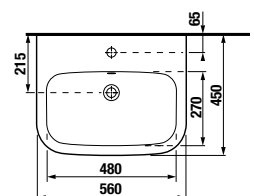

Termék száma	Termékleírás	yyy: 104 109		Ár
H810367000yyy1	mosdó 56 cm		x	48,60 €
H810367000yyy1	mosdó 56 cm	x		48,60 €
WQ81956400000F1	Fayans szifontakaró H810366, H810367, H810368 mosdó (beépítőkészlettel együtt)			53,08 €
Külön megrendelni:				
H3747100040001	mosdó szifon Mio, 5/4"-32 mm, króm, réz			39,96 €
H3917100040001	Click-clack lefolyószelep, 5/4", túlfolyós mosdóhoz, krómozott			19,68 €
H3742F07160001	mosdó szifon Mio Style G5/4" × DN32, ABS, fekete matt			26,08 €
H3702F97161031	mosdó lefolyószelep Mio Style Click-Clack, fekete matt			20,44 €
H8903490000001	szerező szett mosdókhoz			2,32 €