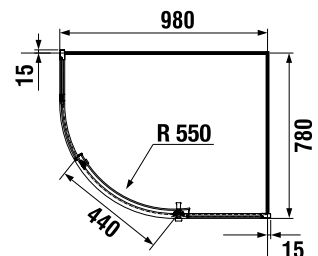

Zuhanykabin, aszimmetrikus, fényes króm, JIKA perla GLASS felület kikészítéssel (belső oldalon), átlátszó üveg.

Termék száma	Méret (mm)	Magasság (mm)	Vastagság (mm)	Az üveg kivitel változata	Ár
H2512110026681	980 x 780	1950	6	átlátszó	513,44 €
H2512110026661	980 x 780	1950	6	arctic	538,68 €

változatszám 668 – átlátszó üveg
változatszám 666 – dekor arctic

A Tigo zuhanykabin kompatibilis a Tigo zuhanytálcával.