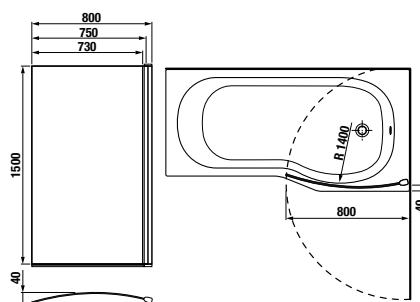

JIKA • perla
GLASS

GLASS
6
mm