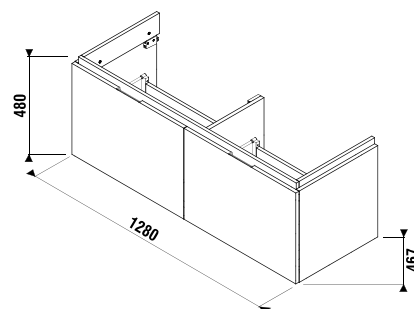

MAGIC **FIX** JIKA • perla

ALSÓSZEKRÉNY BÚTOROS MOSDÓ SZÁMÁRA CUBITO 130 CM

fehér/front fényes lakk

tölgy

Termék száma	Termékleírás	Színe	
		fehér/front fényes lakk	tölgy
H40J4274015001	alsószekrény az H814420, 130 cm-es mosdóhoz, 2 fiókkal	516,00 €	
H40J4274015191	alsószekrény az H814420, 130 cm-es mosdóhoz, 2 fiókkal		395,28 €