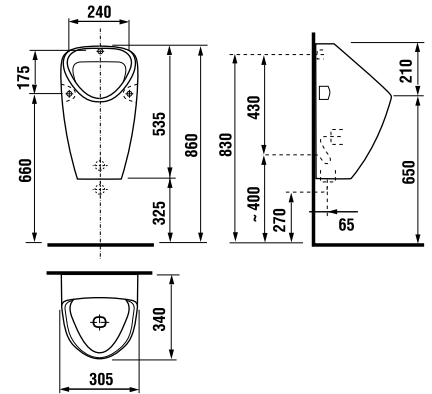

Termék száma	Termékleírás	Ár
H8430600000001	Golem leszívó rendszerű vizelde	137,12 €
Külön megrendelni:		
H8903490008901	rögzítőkészlet, fehér fedősapkával	2,92 €
H8903490008911	szerező szett krómozott fedősapkával	4,60 €
H8920030000001	szifon, vízszintes/függőleges lefolyó	26,32 €
VS31410C0000000	vizelde szifon 0,5-4 l öblítési mennyiséghez, lefolyóval hátrafelé	11,00 €
H8948070000001	csövecské 1/2", belső vízbevezetés	9,40 €
H8948080000001	gumi tömítés belső	5,64 €
H8910620000001	Golem vizelde szűrő	6,84 €