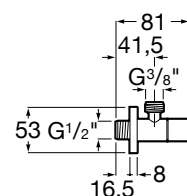

Termék száma	Termékleírás	Ár
A5251679NB	Roca sarokszelep 1/2"×3/8", szögletes, fekete matt, 1 db	20,00 €