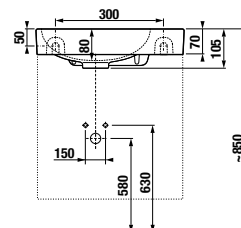

ALSÓSZEKRÉNY MOSDÓVAL / PETIT/

ALSÓSZEKRÉNY MOSDÓVAL PETIT 40 CM

PACK
1+1

1+1 CSOMAG

- szekrény mosdóval,
- biztonságos szállítás
- takarékos hely szállítás közben
- könnyű kezelhetőség

Termék száma	Termékleírás	Színe		
		fehér/ selyemfényű fehér	szürke	kőris
H45J5111753001	alsószekrény, a 40 × 23 cm-es mosdóval, csaplyukkal a jobb oldalon, 1 balos/jobbos ajtóval	111,32 €		
H45J5111753011	alsószekrény, a 40 × 23 cm-es mosdóval, csaplyukkal a jobb oldalon, 1 balos/jobbos ajtóval		125,84 €	
H45J5111755141	alsószekrény, a 40 × 23 cm-es mosdóval, csaplyukkal a jobb oldalon, 1 balos/jobbos ajtóval			114,32 €

Külön megrendelni:	Ár
A506403900 Roca mindig nyitott lefolyósz túlfolyó nélküli mosdókhoz, króm Ø 72 mm (csak túlfolyó nélküli mosdókhoz használható)	29,28 €

Az alsószekrény külön nem rendelhető.

FÜRDŐSZOBA SZETT MOSDÓVAL PETIT 40 CM

PACK
1+3

1+3 CSOMAG

- szekrény mosdóval,
- tükörrel és világítással
- biztonságos szállítás
- takarékos hely szállítás közben
- könnyű kezelhetőség

Termék száma	Termékleírás	Színe		
		fehér/ selyemfényű fehér	szürke	kőris
H45J5141753001	alsószekrény, a 40 × 23 cm-es mosdóval, csaplyukkal a jobb oldalon, 1 balos/jobbos ajtóval, tükörrel és világítással	165,28 €		
H45J5141753011	alsószekrény, a 40 × 23 cm-es mosdóval, csaplyukkal a jobb oldalon, 1 balos/jobbos ajtóval, tükörrel és világítással		181,80 €	
H45J5141755141	alsószekrény, a 40 × 23 cm-es mosdóval, csaplyukkal a jobb oldalon, 1 balos/jobbos ajtóval, tükörrel és világítással			168,72 €

Pótalkatrészek:	Termékleírás	Ár
H47J730320001	megvilágítás Moonbox Új, LED, IP 44, 1×8W, 510 lm, 300×25×83 mm, üvegre, lapra és tükrös szekrényre szereléshez	55,76 €