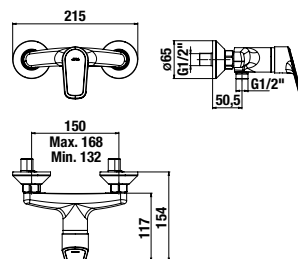

Termék száma	Termékleírás	Ár
H3312E70044001	1 karos zuhany csaptelep zuhanyzó szett nélkül, króm	34,28 €

Külön megrendelni:	Ár
H3651R00043611 zuhany készlet, (kézi-zuhanyfej, átm. 100 mm, 3 különféle funkcióval, kézi-zuhanyfej tartó, zuhany gégecső 1,7 m, fém)	37,92 €
H3651R00043731 zuhany készlet, (kézi-zuhanyfej, átm. 100 mm, 3 különféle funkcióval, zuhanytartó rúd, zuhany gégecső 1,7 m, fém)	54,84 €