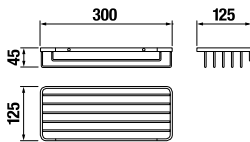

WC-KEFE TARTÓ GENERIC

Termék száma	Termékleírás	Ár
H3843D10040001	WC-kefe tartó, fali, 41 cm magas, krómozott	95,36 €

SZAPPANTARTÓ KOSÁR 30 CM GENERIC

Termék száma	Termékleírás	Ár
H3853D30042001	szappantartó kosár, 30 cm, krómozott	37,88 €