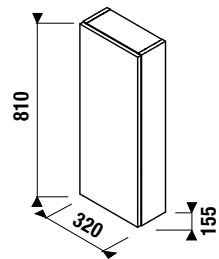

FÜRDŐSZOBA BÚTOR / SZOROZAT MIO-N /

KÖZÉPMAGAS SZEKRÉNY MIO-N

fehér/front fényes lakk

kőris

Termék száma	Termékleírás	Színe	
		fehér/front fényes lakk	kőris
H43J7141305001	középmagas szekrény, 1 ajtóval (zsanér a jobb/bal oldalon), 2 üveg polccal	180,76 €	
H43J7141303421	középmagas szekrény, 1 ajtóval (zsanér a jobb/bal oldalon), 2 üveg polccal		164,32 €