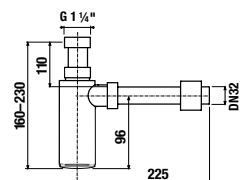

Termék száma	Termékleírás	Ár
H3742F07160001	mosdó szifon Mio Style G5/4" × DN32, ABS, fekete matt	26,08 €