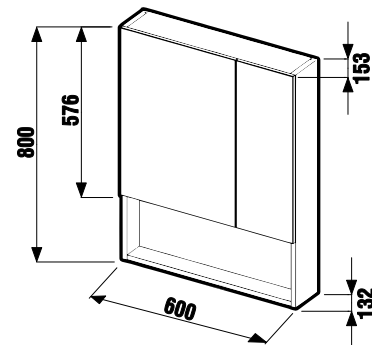

TÜKRÖS SZEKRÉNY LYRA 60 × 80 CM

Termék száma	Termékleírás	Szekrénytest színe fehér
H4532410383041	tükrös szekrény, 60 × 80 cm	180,32 €

TÜKRÖS SZEKRÉNY LYRA 77,5 × 80 CM

Termék száma	Termékleírás	Szekrénytest színe fehér
H4532510383041	tükrös szekrény, 77,5 × 80 cm	163,48 €