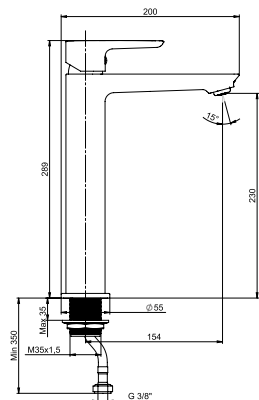

CSAPTELEPEK ÉS ZUHANYKIEGÉSZÍTŐK /

Ponta Style

Előnyök

- Kerámia betétek, átmérő: Ø 35 mm (5 év garancia)
- A COLD START technológia akár 45%-os energiamegtakarítást garantál a hagyományos csaptelepekhez képest.
- Az energiatakarékos Neoperl areatorok csökkentik a víz- és energiafogyasztást - természet- és költségkímélő megoldás.
- króm és modern matt velvet fekete színben is kapható
- kombinálható a Mio Style és Cubito-N zuhany kiegészítők széles választékával

COLD START a csaptelep karjának középső állásból történő elfordításával folyni kezd a hideg víz

rejtett Neoperl perlator - vízfolyás 5 l/perc

a csaptelepek esetében lehetőség van különböző áramlási sebességű perlatorok kiválasztására.

dívatos fekete változat, tökéletesen kiegészíthető Mio Style fürdőszobai kiegészítőkkal

ÚJ

MOSDÓ CSAPTELEP PONTA STYLE

Termék száma	Termékleírás	Ár
H3112H10041101	egykaros mosdó csaptelep, húzórudas lefolyószelep nélkül, átfolyási mennyiség 5 l/perc, ColdStart, króm	55,08 €
H3112H10041111	egykaros mosdó csaptelep lefolyóval, áramlás 5 l/perc, ColdStart, króm	62,40 €
H3112H17161101	egykaros mosdó csaptelep, húzórudas lefolyószelep nélkül, átfolyási mennyiség 5 l/perc, ColdStart, fekete matt	73,40 €

Külön megrendelni:	Ár
H3747100040001 Mio mosdó szifon, 5/4" – 32 mm, króm, sárgaréz	39,96 €
H3917100040001 Click-clack lefolyószelep, 5/4", túlfolyós mosdóhoz, krómozott	19,68 €
H3742F07160001 mosdó szifon Mio Style G5/4" × DN32, ABS, fekete matt	26,08 €
H3702F97161031 mosdó Click-clack lefolyószelep 5/4", túlfolyós mosdóhoz, fekete matt	20,44 €
A5251679NB Roca sarokszelep 1/2"×3/8", szögletes, fekete matt, 1 db	20,00 €

ÚJ

MAGASÍTOTT MOSDÓ CSAPTELEP PONTA STYLE