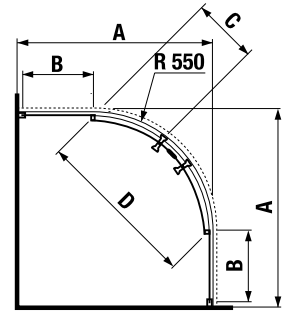

Zuhanyfülke, 800, 900 mm, íves sarok, sugár: 550 mm, fehér profil, átlátszó üveg, 4 mm-es biztonsági üveg – átlátszó vagy matt fehér csíkos változat.

Termék száma	Méret (mm)	Magasság (mm)	Vastagság (mm)	Az üveg kivitel változata	Ár
H2533810006681	800	1900	4	átlátszó	299,28 €
H2533820006681	900	1900	4	átlátszó	332,76 €
H2533810006651	800	1900	4	stripy	317,84 €
H2533820006651	900	1900	4	stripy	352,96 €

Termék száma	A méretválaszték (mm) do nyíky		Méret (mm) B	Méret (mm) C	D belépés szélessége (mm)
	A min	A max			
H253381	780	800	218	389	429
H253382	880	900	318	389	540

változatszám 668 – átlátszó üveg
változatszám 665 – üveg stripy

Lyra plus zuhanykabin illeszthető a Jika zuhanytálcákhoz Italia, Sofia, Padana.