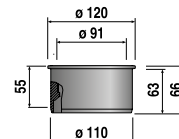

Termék száma	Termékleírás	Ár
VS58211C000000	DN 90/DN 100 szűkítő, PE műanyagból, hegeszthető, DN 90-ről DN 100-ra való átmenethez.	4,60 €