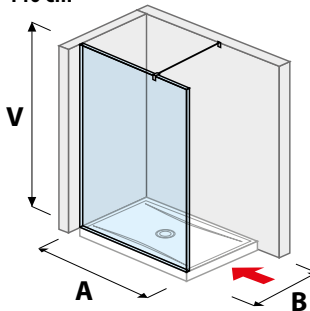

- átlátszó üveg
- arctic decor üveg

LYRA PLUS forgócsapos

80 × 190 cm
90 × 190 cm

- átlátszó üveg
- arctic decor üveg

LYRA PLUS kettős zuhanyajtó

80 × 190 cm
90 × 190 cm

- átlátszó üveg
- arctic decor üveg

LYRA PLUS összehajtható aj

80 × 195 cm
90 × 195 cm
100 × 195 cm

- átlátszó üveg
- arctic decor üveg

ÁTTEKINTÉS / ÜVEGFAL / AZ ELRENDEZÉS SZERINT /

ÜVEGFAL KERET NÉLKÜLI / WALK IN

üvegfal PURE rögzített 120, 130, 140 cm

A	B	V
120 cm	80/90 cm	200 cm
130 cm	80/90 cm	200 cm
140 cm	80/90 cm	200 cm

üvegfal PURE oldalfalhoz rögzített 70, 80 cm

A	B	V
70 cm	80/90 cm	200 cm
80 cm	80/90 cm	200 cm

üvegfal PURE oldalfalhoz rögzített 90, 100, 120, 130, 140 cm

A	B	V
90 cm	90 cm	200 cm
100 cm	80 cm	200 cm
120 cm	80/90 cm	200 cm
130 cm	80/90 cm	200 cm
140 cm	80/90 cm	200 cm

üvegfal PURE „L” 120 x 80 cm | 120, 140 x 90 cm

A	B	V
120 cm	80/90 cm	200 cm
140 cm	90 cm	200 cm

üvegfal PURE rövid üvegfalal 70, 80 cm

A	B	V
70 cm	80/90 cm	200 cm
80 cm	80/90 cm	200 cm

üvegfal PURE rövid üvegfalal 120, 130, 140 cm