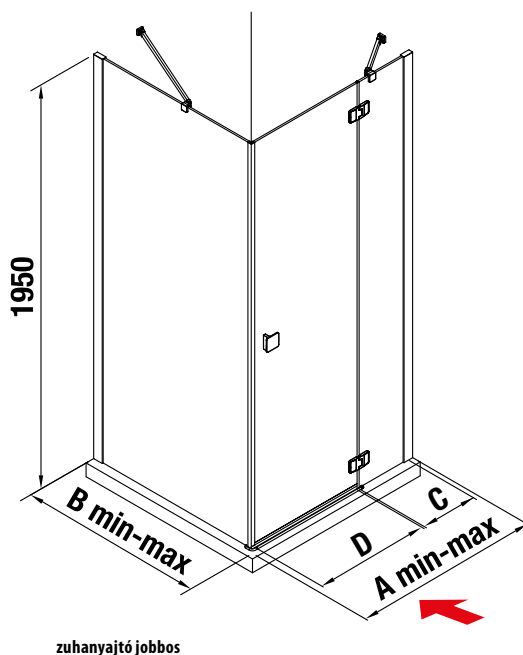

FIGYELEM-ZUHANYAJTÓK ÉS FIX FALAK KOMBINÁCIÓJA

Mindig ellenőrizni kell azon „tálca bépítési méreteit” amelyre a zuhansarkot telepíteni kívánjuk. Az A/B közép méretek határozzák meg a falprofil középpontját. Ügyeljen a ZUHANSAROK meghatározott min-max. méretlehetőségeinek betartására!