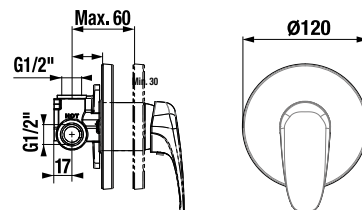

Termék száma	Termékleírás	Ár
H3311U60040001	falba épített zuhany csaptelep	73,72 €