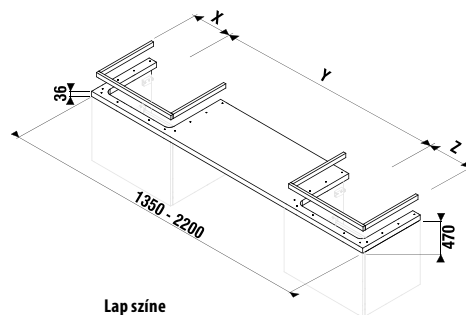

MOSDÓTARTÓ PULTOK, 2 KIVÁGÁSSAL CUBITO

Termék száma	Termékleírás	Lap színe	
		ehér, fa díszítéssel	tölgy
H46J4240145001	méretre vágható mosdótartólap, 135-220 cm, Cubito 45-75 cm mosdóhoz, 1-1 kivágással a bal/jobbs oldalon, konzolok nélkül	230,92 €	
H46J4240145191	méretre vágható mosdótartólap, 135-220 cm, Cubito 45-75 cm mosdóhoz, 1-1 kivágással a bal/jobbs oldalon, konzolok nélkül		230,92 €
H47J0040000001	konzol, méretre vágható mosdótartólaphoz, állítható, fehér	67,96 €	
H4501331720001	konzol, méretre vágható mosdótartólaphoz, állítható, ezüst	58,28 €	

A mosdótartólapok megrendelési űrlapja a 82.oldalon található.

Előnyök fürdőszoba bútorokhoz