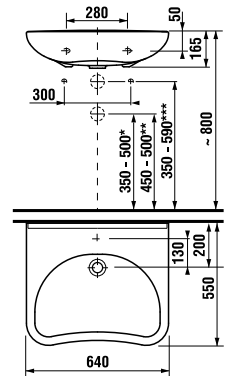

Termék száma	Termékleírás	yyy:		Ár fehér
		104	109	
H 813714 xxx yyy 1	mozgássérült mosdó 64 cm, túlfolyó nélkül	x	x	89,12 €
Külön megrendelni:				
H 8903490000001	szereelt szett mosdókhoz			2,32 €
H 8939050000001	rejtett mosdószifon a H813714 egészségügyi mosdóhoz			32,76 €
H 8939060000001	mosdóbekötő (műanyag) lefolyószeleppel (műanyag/inox)			29,84 €
H 8939070000001	mosdóbekötő (fém) lefolyószeleppel (műanyag/inox)			78,20 €
H 8942460000001	helytakarékos szifon, sarokszelep távolság 200 mm, DN40			19,96 €