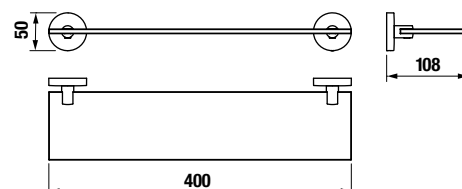

ÜVEGPOLC, TARTÓVAL EGYÜTT 40 CM MIO STYLE

Termék száma	Termékleírás	Ár
H3852F10040001	üvegpolc, tartóval együtt 400 mm, matt üveg/króm	17,84 €

FÜRDŐSZOBA KIEGÉSZÍTŐK /

TÖRÖLKÖZŐTARTÓ HOROG MIO STYLE

Termék száma	Termékleírás	Ár
H3812F30040001	törölközőtartó horog, króm	8,44 €