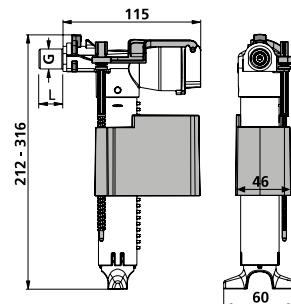

Termék száma	Termékleírás	Ár
VS25001C000000	univerzális töltőszelep, G 3/8" L = 30 mm, gyors töltés 3,6 l/perc 0,5 bar nyomáson, gyors zárás, rendkívül csendes, mindössze 13 dB(A) könnyű szerelés és karbantartás, sárgaréz csatlakozó, fokozatmentesen szabályozható úszóval szabályozható öblítívíz-mennyiség, univerzálisan használható műanyag, kerámia és falba épített tartályokban	9,72 €