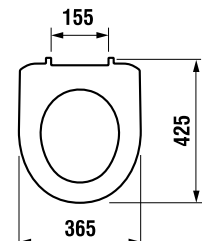

Termék száma	Termékleírás	Ár
H8933870000001	ülőke tetővel, termoplaszt, fali WC-hez, műanyag zsanérral	19,52 €