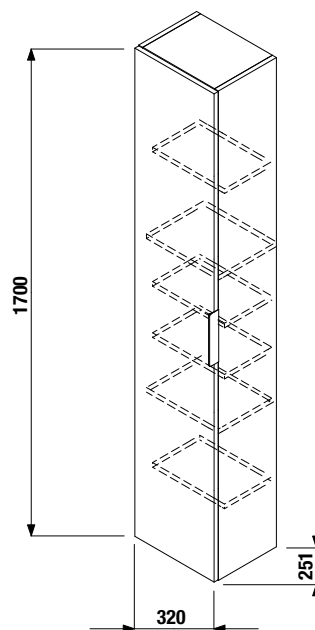

FÜRDŐSZOBA BÚTOR / CUBE /

SZEKRÉNY CUBE

fehér/selyemfényű fehér

kőris antracit matt

Termék száma	Termékleírás	Színe		
		fehér/selyemfényű fehér	kőris	antracit matt
H4537211763001	magas szekrény, 6 polccal, 1 ajtóval balos/jobbos	172,80 €		
H4537211765141	magas szekrény, 6 polccal, 1 ajtóval balos/jobbos		187,24 €	
H4537211763521	magas szekrény, 6 polccal, 1 ajtóval balos/jobbos			187,24 €