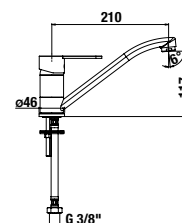

CSAPTELEPEK ÉS ZUHANYKIEGÉSZÍTŐK /

Lyra Smart

Előnyök

- Kerámia betétek, átmérő: 35 mm
- A perlátorok egy különleges anyagból készültek, amely megakadályozza a vízkő lerakódását
- Falra szerelhető kád és zuhanycsapok légbeszívó szelepekkel, amelyek megakadályozzák a szennyvíz visszaáramlását
- Zuhany kiegészítők széles választékával

rejtett Neoperl perlátor - vízfolyás 5 l/perc

cserélhető perlátor különböző átfolyással a megjelölt termékeknél

MOSDÓ CSAPTELEP LYRA SMART

Termék száma	Termékleírás	Ár
H3111Z10041101	mosdó csaptelep, húzórudas lefolyószelep nélkül, átlagos vízmennyiség 5 l/min	44,12 €
H3111Z10041111	mosdó csaptelep, húzórudas lefolyószeleppel, átlagos vízmennyiség 5 l/min	54,28 €
Külön megrendelni:		Ár
H3747100040001	Mio mosdó szifon, 5/4" – 32 mm, króm, sárgaréz	39,96 €
H3917100040001	Click-clack lefolyószelep, 5/4", túlfolyós mosdóhoz, krómozott	19,68 €

FALI MOSDÓ CSAPTELEP KARRAL LYRA SMART

Termék száma	Termékleírás	Ár
H3111Z70042201	fali karos mosdó csaptelep 150 mm-es kifolyócsővel, króm	52,88 €
H3111Z70042301	fali karos mosdó csaptelep 210 mm-es kifolyócsővel, króm	51,28 €
H3111Z70042401	fali karos mosdó csaptelep 300 mm-es kifolyócsővel, króm	52,72 €
Külön megrendelni:		Ár
H3747100040001	Mio mosdó szifon, 5/4" – 32 mm, króm, sárgaréz	39,96 €
H3917100040001	Click-clack lefolyószelep, 5/4", túlfolyós mosdóhoz, krómozott	19,68 €

MOSOGATÓ CSAPTELEP LYRA SMART

Termék száma	Termékleírás	Ár
H3511Z10042201	álló karos mosogató csaptelep, króm, 143 mm	39,72 €

MOSOGATÓ CSAPTELEP LYRA SMART

Termék száma	Termékleírás	Ár
H3511Z10042301	álló karos mosogató csaptelep, króm, 210 mm	39,72 €