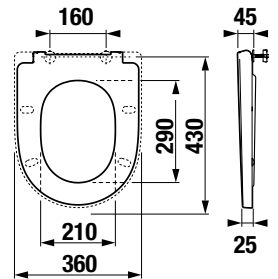

FALI WC ÉS BIDÉ /

ÚJ

FALI WC CUBITO STYLE VORTEX

* Elérhető 2025.2. negyedévtől

Termék száma	Termékleírás	Ár fehér
H8204210000001*	Fali WC, Vortex/rimless, mélyöblítés 4,5/3l és 4/2l, (Easy fit szerelőkészlettel együtt)	159,60 €

Ez a termék kompatibilis a Roca Multiclean ülőkével (A80405200H, A804052001, A804054001 és A804054S01).

Külön megrendelni:	Termékleírás	Ár
H8904220000631*	duroplast WC ülőke tetővel Cubito Style, lecsapódásgátló mechanizmussal SLOWCLOSE, levehető, fém zsanér	51,96 €
H8929920000001	Laufen szerelő szalag	12,56 €
H8926950000001	Laufen zajszigetelő-kiegyenlítő betét	24,32 €
H8946140000001	Laufen kiegyenlítő massa	12,60 €

Pótalkatrészek:	Termékleírás	Ár
H8994230000001*	Jika Easy fit 2.0 rögzítő szett, alulról szerelhető rögzítés	ár megadandó

A falba épített modulban az öblítőszepel beállításának helyes értéke 4,5/3 liter.

JAVASOLJUK, HOGY KOMBINÁLJA A JIKA FALBAÉPÍTETT TARTÁLYVAL

A 139. OLDALON

ÚJ

WC ÜLŐKE TETŐVEL DUROPLAST CUBITO STYLE

* Elérhető 2025.2. negyedévtől

Termék száma	Termékleírás	Ár fehér
H8904220000631*	Cubito Style duroplast ülőke tetővel, SLOWCLOSE lecsapódásgátlóval, levehető, acél zsanérral	51,96 €

Pótalkatrészek:	Termékleírás	Ár
H8994280000001*	gyorsrögzítő acél zsanérok a Cubito Style H890422, ülőkehez, pótalkatrész	ár megadandó
H8964220000001*	Slowclose lecsapódásgátlós betétek és rögzítő zsanérok a Cubito Style H890422, ülőkehez, pótalkatrész	ár megadandó
H8994270000001*	slowclose lecsapódásgátló betét a Cubito Style H890422, ülőkehez, pótalkatrész	ár megadandó

ÚJ

FALI BIDÉ CUBITO STYLE

* Elérhető 2025.2. negyedévtől

Termék száma	Termékleírás	yyy: 302	Ár fehér
H8304200003021*	fali bidé (Easy fitt szerelőkészlettel együtt)	x	155,60 €