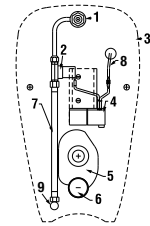

1. 1 - víz-bevezetés
2. 2 - elektromágneses szelep
3. 3 - kerámia vizelde
4. 4 - radarérzékelős elektronika, 24V-os tápellátásra
5. 5 - szifon (1 l)
6. 6 - lefolyó csővezeték Ø 50 mm
7. 7 - bekötő csövek
8. 8 - 24V-os tápkábel
9. 9 - vízvezeték sarokszelep

H891062