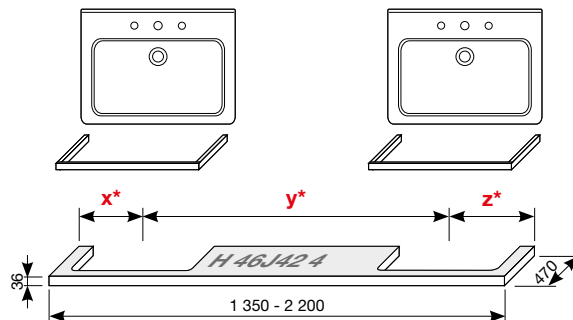

MOSDÓPULTOK 2 KIVÁGÁSSAL

(kapható tölgy - 519, fehér - 500)

Válasszon mosdót:

- 45cm 55 cm 60 cm 65 cm 75 cm

Adja meg a színt és a pontos **x*** **y*** és **z*** méretet:

- H 46J42 4** szín **x*** mm
y* mm
z* mm
szám