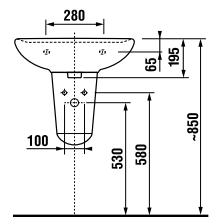

KÖZÉPÜLETI
TERMÉKEK

GÉPÉSZ
TERMÉKEK