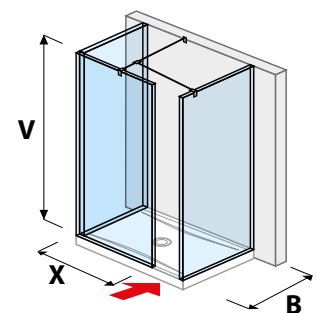

ÜVEGFAL/WALK IN PURE HÁTFALHOZ ILLESZTETT VÁLTOZAT

Termék száma	Termékleírás	Ár
H2684290026681	walk in, 780×800 mm zuhanytálcához, két oldalrögzítő profilal, támaszcsatlakozó profilal és támasszal, JIKA perla GLASS kikészítéssel	966,40 €
H2694200026681	walk in, 780×900 mm zuhanytálcához, két oldalrögzítő profilal, támaszcsatlakozó profilal és támasszal, JIKA perla GLASS kikészítéssel	966,40 €

Termék száma	Biztonsági üveg méretek (mm)			Zuhanytálca méretek (mm)		Belépési méretek (mm)
	X	Y	V	A	B	C
H268429	794	784	2 000	1 400	800	606
H269420	794	884	2 000	1 400	900	606