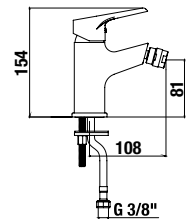

Javasoljuk a Mio, Cubito-N és RIO zuhanszettek, tartozékok és szifonok kombinációt.