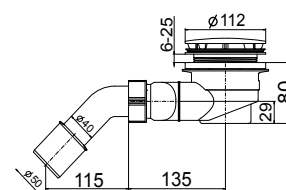

Termék száma	Termékleírás	Ár
VS34051C560000	zuhanyszifon, beépítési magasság 80 mm, 135 fokos lefolyó $\varnothing$ 40/50 mm, fekete matt fedővel, kivethető szifonbetéttel, 90 mm lefolyóátmérőjű zuhanytálcákhoz, áramlási sebesség 36 l/min	27,48 €