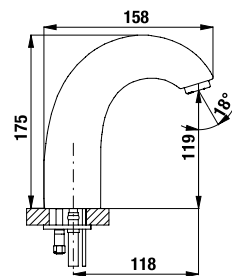

Termék száma	Termékleírás	Ár
H3151T20043221	elektronikus mosdó csaptelep, automata leeresztő nélkül, áramlási sebesség 6 l/min, 2x sarokszelep szűrővel, 24V egyenáramú tápegység (külön kell megrendelni a csatlakoztatott csapok számától függően), krómozott	283,52 €
H3151T20043211	elektronikus mosdó csaptelep, automata leeresztő nélkül, áramlási sebesség 6 l/min, 2x sarokszelep szűrővel, 4x1,5V alkáli elemmel működik, 2700 mAh, krómozott	283,52 €
Külön megrendelni:		Ár
H3917100040001	Click-clack lefolyószelep, 5/4", túlfolyós mosdóhoz, krómozott	19,68 €
H8950710000001	tápegység maximum 5 elektronikus mosdó csaptelep	59,44 €
H8950720000001	tápegység maximum 9 elektronikus mosdó csaptelep	73,40 €
H8950910000001	tápegység maximum 1 elektronikus mosdó csaptelep	54,32 €
H8940780000001	univerzális távirányító	22,76 €