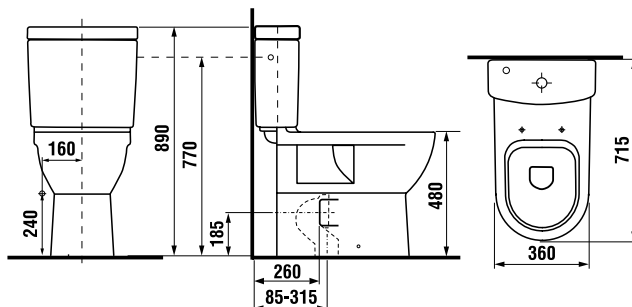

H899025

H890092

WC ÜLŐKE TETŐVEL MIO

Termék száma	Termékleírás	Ár fehér
H8927113000001	duroplaszt WC ülőke tetővel, Mio, gyorsrögzítő acél zsanérral	58,56 €

A Jika Perla felületkezelés felára 60,16 €.

Termékszám xxx = színcód (000 fehér, 100 Jika perla).