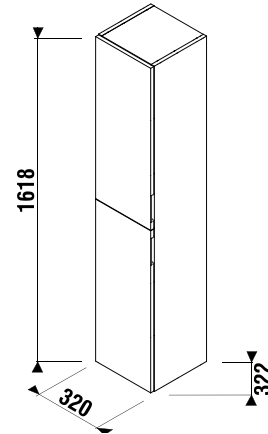

Termék száma	Termékleírás	Színe	
		fehér	tölgy
H43J4222305001	magas szekrény, 2 ajtóval (zsanérok a bal/jobboldalon), 5 polccal (1 fix, 4 üveg)	357,48 €	
H43J4222305191	magas szekrény, 2 ajtóval (zsanérok a bal/jobboldalon), 5 polccal (1 fix, 4 üveg)		263,32 €

Ajánljuk, hogy a Cubito családot a jelen katalógus egy másik részében meghatározott tükrökkel és lámpákkal kombinálja.

Az üvegpalcok vastagsága 6 mm.

Előnyök fürdőszoba bútorokhoz