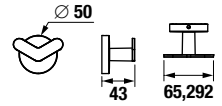

FÜRDŐSZOBA KIEGÉSZÍTŐK /

TÖRÖLKÖZŐTARTÓ HOROG MIO STYLE

Termék száma	Termékleírás	Ár
H3812F37160001	törölközőtartó horog, fekete matt	10,68 €

BLACK

Termék száma	Termékleírás	Ár
H3812F37160101	dupla törölközőtartó horog, fekete matt	12,68 €

BLACK

TÖRÖLKÖZŐTARTÓ RÚD 60 CM MIO STYLE

Termék száma	Termékleírás	Ár
H3812F27160001	törölközőtartó rúd 60 cm, fekete matt	26,64 €

BLACK

Termék száma	Termékleírás	Ár
H3812F17160001	törölközőtartó rúd 40 cm, fekete matt	25,16 €

BLACK

ÜVEGPOLC, TARTÓVAL EGYÜTT 40 CM MIO STYLE

Termék száma	Termékleírás	Ár
H3852F17160001	üvegpalc, tartóval együtt 400 mm, matt üveg/ fekete matt	22,44 €

BLACK

WC-PAPÍR TARTÓ FEDÉLLEL MIO STYLE

Termék száma	Termékleírás	Ár
H3842F27160001	WC-papír tartó fedéllel, fekete matt	18,96 €

BLACK

TARTALÉK WC-PAPÍR TARTÓ MIO STYLE

Termék száma	Termékleírás	Ár
H3842F27161011	tartalék WC-papír tartó, fekete matt	21,12 €

BLACK

WC KEFE SZETT MIO STYLE

Termék száma	Termékleírás	Ár
H3842F17160001	fali WC kefe szett kefével és üvegbetéttel, matt üveg/fekete matt	33,84 €

BLACK