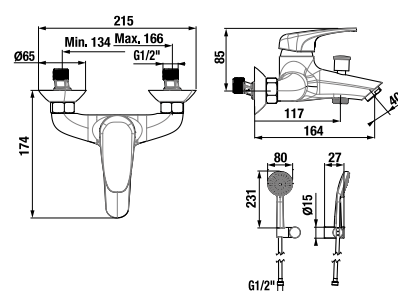

Javasoljuk a Mio, Cubito-N és RIO zuhanyszettek, tartozékok és szifonok kombinációit.

CSAPTELEPEK ÉS ZUHANYKIEGÉSZÍTŐK /

FALBA ÉPÍTETT KÁD - ZUHANY CSAPTELEP DEEP BY JIKA

Termék száma	Termékleírás	Ár
H3211U60040001	falba épített kád - zuhany csaptelep, zuhanyváltóval	104,80 €