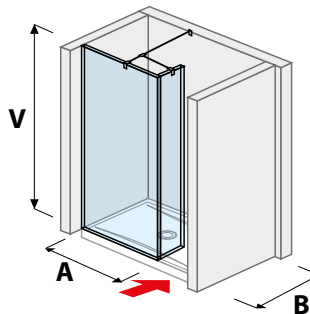

80 × 195 cm
90 × 195 cm
100 × 195 cm

- átlátszó üveg
- arctic decor üveg

ÁTTEKINTÉS / ÜVEGFAL / AZ ELRENDEZÉS SZERINT /

ÜVEGFAL KERET NÉLKÜLI / WALK IN

üvegfal PURE rögzített 120, 130, 140 cm

A	B	V
120 cm	80/90 cm	200 cm
130 cm	80/90 cm	200 cm
140 cm	80/90 cm	200 cm

üvegfal PURE oldalfalhoz rögzített 70, 80 cm

A	B	V
70 cm	80/90 cm	200 cm
80 cm	80/90 cm	200 cm

üvegfal PURE oldalfalhoz rögzített 90, 100, 120, 130, 140 cm

A	B	V
90 cm	90 cm	200 cm
100 cm	80 cm	200 cm
120 cm	80/90 cm	200 cm
130 cm	80/90 cm	200 cm
140 cm	80/90 cm	200 cm

üvegfal PURE „L” 120 x 80 cm | 120, 140 x 90 cm

A	B	V
120 cm	80/90 cm	200 cm
140 cm	90 cm	200 cm

üvegfal PURE rövid üvegfalal 70, 80 cm

A	B	V
70 cm	80/90 cm	200 cm
80 cm	80/90 cm	200 cm

üvegfal PURE rövid üvegfalal 120, 130, 140 cm