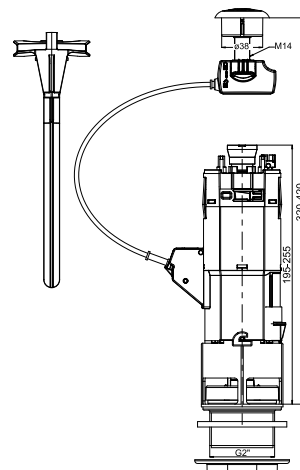

A VÍZVEZETÉK-SZERELŐK ESZKÖZEI / TERMÉKEK /

REJTETT SZIFON MOSÓGÉPHEZ ÉS MOSOGATÓGÉPHEZ – SZETT

Termék száma	Termékleírás	Ár
VS31606C000000	szett - sarokszelep + rejtett szifon mosógéphez és mosogatógéphez, tömlőcsatlakozóval, átmérő 40/50, anyaga műanyag	60,40 €

UNIVERZÁLIS TÖLTŐSZELEP

Termék száma	Termékleírás	Ár
VS25001C000000	univerzális töltőszelep, G 3/8" L = 30 mm, gyors töltés 3,6 l/perc 0,5 bar nyomáson, gyors zárás, rendkívül csendes, mindössze 13 dB(A) könnyű szerelés és karbantartás, sárgaréz csatlakozó, fokozatmentesen szabályozható úszóval szabályozható öblítívíz-mennyiség, univerzálisan használható műanyag, kerámia és falba épített tartályokban	9,72 €

INEO ÖBLÍTÉSŰ SZELEP

Termék száma	Termékleírás	Ár
VS93606C810000	INEO kettős öblítésű szelep kerámiatartályokhoz, kettős öblítési technológiával (9/4,5 vagy 6/3 liter), rugalmas kábeles öblítésvezérlés, az öblítési mennyiség 9 és 6 liter, illetve 4,5 és 3 liter között fokozatmentesen állítható, változó beépítési magasság 320 és 420 mm között, a gomb a fedélbe süllyesztve vagy a fedélre szerelve, 18 mm és 38 mm furatátmérőre alkalmas. A csomag tartalma: lefolyószelep, krómozott gomb rozettával, rögzítőkészlet.	37,56 €

ZUHANYÜLŐKE ZUHANYÓZÓKBAN

Termék száma	Termékleírás	Ár
VS54002C010000	zuhanyülőke zuhanyzókbán, fürdőkben és wellness központokban való használatra, thermoplaszt műanyagból, nagy, ergonomikusan formázott ülőfelület (370 x 260 mm), könnyű magasságállítás akár 50 mm-rel, könnyen tisztítható a sima, nem porózus felületnek köszönhetően, antibakteriális, rejtett 4 pontos rögzítés, rozsdamentes acél rögzítéssel, 250 kg-ig terhelhető, fehér	159,32 €

MOSDÓSZIFON