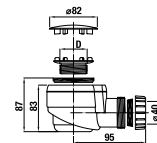

ANTISLIP
Ön soha sem fog elcsúszni a zuhanyzójában a csúszásgátló kivitelnek köszönhetően.

A négyzet alakú Sofia zuhanytálcák kombinálhatók a Nion zuhanykabinokkal és zuhanyajtókkal, és a Lyra plus zuhanykabinokkal.