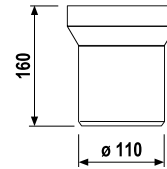

CSATLAKOZÓ WC KÖNYÖK DN100

Termék száma	Termékleírás	Ár
VS58102C010000	csatlakozó WC könyök DN 100 - 45° tömítéssel	4,76 €

WC CSATLAKOZÓ EGYENES DN100

Termék száma	Termékleírás	Ár
VS58201C010000	WC csatlakozó egyenes, DN 100, 160 mm hosszú, tömítéssel	4,60 €