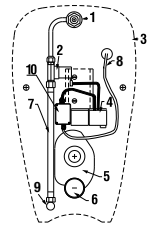

1. 1 - víz-bevezetés
2. 2 - elektromágneses szelep
3. 3 - kerámia vizelde
4. 4 - radarérzékelős elektronika, 230V-os tápellátásra
5. 5 - szifon (1 l)
6. 6 - lefolyó csővezeték Ø 50 mm
7. 7 - bekötő csövek
8. 8 - 230V-os tápkábel
9. 9 - vízvezeték sarokszelep
10. 10 - tápegységgel 230V AC

KÖZÉPÜLETI TERMÉKEK

GÉPÉSZ TERMÉKEK