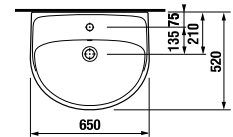

KÖZÉPÜLETI
TERMÉKEK

GÉPÉSZ
TERMÉKEK