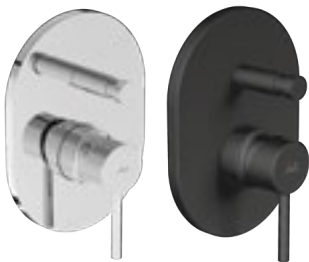

FALBA ÉPÍTHETŐ KÁD - ZUHANY CSAPTELEP MIO STYLE

BLACK

Termék száma	Termékleírás	Ár
H3212F60040001	falba építhető karos kád-zuhany csaptelep, komplett - sárgaréz test + felső szett, , króm	68,88 €
H3212F67160001	falba építhető karos kád-zuhany csaptelep, komplett - sárgaréz test + felső szett, fekete matt	97,84 €

Külön megrendelni:	Ár	
H3651X00043621	zuhanyzett (kézizuhany, átm. 130mm, 4 különböző funkció, kézizuhany tartó, gégecső 1.7m)	57,24 €
H3651X00043631	zuhanyzett (kézizuhany, átm. 130×130 mm, 4 különböző funkció, kézizuhany tartó, gégecső 1.7m)	57,24 €
H3651X00044721	zuhanyzett (kézizuhany, átm. 130mm, 4 különböző funkció, zuhanytartó rúd, krómozott szappantartó, gégecső 1.7m)	78,80 €
H3651X00044731	zuhanyzett (kézizuhany, átm. 130×130 mm, 4 különböző funkció, zuhanytartó rúd, krómozott szappantartó, gégecső 1.7m)	78,80 €
H3652F07163611	zuhanyzett (kézizuhany Ø 100 mm 3F, zuhanycső 1,7 m, kézizuhany tartó), fekete matt	55,12 €
H3652F07163731	zuhanyzett (kézizuhany Ø 100 mm 3F, zuhanycső 1,7 m, kézizuhany tartó), fekete matt	91,00 €