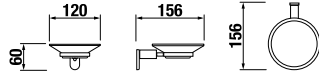

AKASZTÓ BASIC

Termék száma	Termékleírás	Ár
H3813A30040001	akasztó, krómozott	6,08 €

ÜVEG POLC, 40 CM BASIC

Termék száma	Termékleírás	Ár
H3853A10040001	üveg polc, 40 cm, matt üveg	18,36 €

ÜVEG POLC, 57 CM BASIC