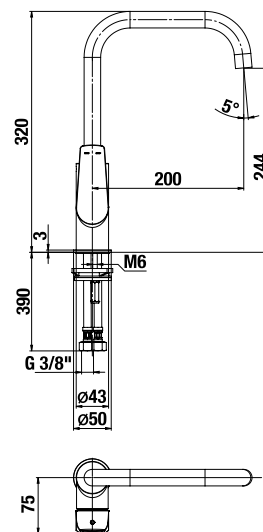

CSAPTELEPEK ÉS ZUHANYKIEGÉSZÍTŐK /

EGYKAROS MOSOGATÓ-CSAPTELEP CUBITO-N

Termék száma	Termékleírás	Ár
H3511X10042601	egykaros mosogató-csaptelep, magas kifolyócsővel, króm	93,12 €

Ez a csaptelep mosdótálakhoz is használható.

ZUHANY CSAPTELEP, ZUHANSZETT NÉLKÜL CUBITO-N

Termék száma	Termékleírás	Ár
H3311X70044001	egykaros, fali zuhany csaptelep, zuhanszett nélkül, króm	76,32 €

Külön megrendelni:	Ár
H3651X00043621 zuhanszett (kézizuhany, átm. 130mm, 4 különböző funkció, kézizuhany tartó, gégecső 1.7m)	57,24 €
H3651X00043631 zuhanszett (kézizuhany, átm. 130×130 mm, 4 különböző funkció, kézizuhany tartó, gégecső 1.7m)	57,24 €
H3651X00044721 zuhanszett (kézizuhany, átm. 130mm, 4 különböző funkció, zuhanytartó rúd, krómzott szappantartó, gégecső 1.7m)	78,80 €
H3651X00044731 zuhanszett (kézizuhany, átm. 130×130 mm, 4 különböző funkció, zuhanytartó rúd, krómzott szappantartó, gégecső 1.7m)	78,80 €
A5B4961TP0 műanyag szappantartó, a zuhany csaptelepre szerelve, füst szűrke	22,48 €

A szappantartó partikus tárolóhely lehet a zuhanyzójában. Kizárólag a Cubito N és Rio zuhany csaptelepre illeszthető.

A műanyag polc praktikus a legfontosabb dolgok zuhany csaptelep feletti tárolására.

FALBA ÉPÍTHETŐ ZUHANY CSAPTELEP, ZUHANSZETT NÉLKÜL CUBITO-N

Termék száma	Termékleírás	Ár
H3311X60040001	zuhany csaptelep, falba építhető, zuhanszett nélkül, krómzott, teljes, sárgaréz testtel együtt	76,20 €