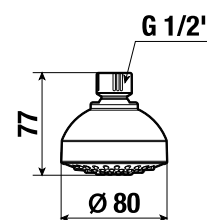

Termék száma	Termékleírás	Ár
H3671R10042101	zuhanyfej, átmérő: 80 mm, 1 funkció, króm	13,60 €