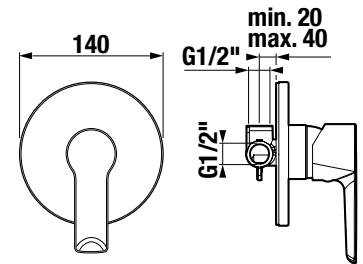

CSAPTELEPEK ÉS ZUHANYKIEGÉSZÍTŐK /

ÚJ

EGYKAROS ZUHANY CSAPTELEP PONTA STYLE

BLACK

Termék száma **Termékleírás** **Ár**
H3312H70044001 egykaros, fali zuhany csaptelep, zuhanszett nélkül, króm 62,40 €

H3312H77164001 egykaros, fali zuhany csaptelep, zuhanszett nélkül, fekete matt 86,24 €

Külön megrendelni: **Ár**

H3651X00043621 zuhanszett (kézizuhany, átm. 130mm, 4 különböző funkció, kézizuhany tartó, gégecső 1.7m) 57,24 €

H3651X00043631 zuhanszett (kézizuhany, átm. 130×130 mm, 4 különböző funkció, kézizuhany tartó, gégecső 1.7m) 57,24 €

H3651X00044721 zuhanszett (kézizuhany, átm. 130mm, 4 különböző funkció, zuhanytartó rúd, krómozott szappantartó, gégecső 1.7m) 78,80 €

H3651X00044731 zuhanszett (kézizuhany, átm. 130×130 mm, 4 különböző funkció, zuhanytartó rúd, krómozott szappantartó, gégecső 1.7m) 78,80 €

H3652F07163611 zuhanszett (kézizuhany Ø 100 mm 3F, zuhanycső 1,7 m, kézizuhany tartó), fekete matt 55,12 €

H3652F07163731 zuhanszett (kézizuhany Ø 100 mm 3F, zuhanycső 1,7 m, kézizuhany tartó), fekete matt 91,00 €

ÚJ

FALBA ÉPÍTETT ZUHANY CSAPTELEP PONTA STYLE

BLACK

Termék száma **Termékleírás** **Ár**
H3312H60040001 falba építhető karos zuhany csaptelep, komplett - sárgaréz test + felső szett, króm 60,60 €

H3312H67160001 falba építhető karos zuhany csaptelep, komplett - sárgaréz test + felső szett, fekete matt 80,76 €

Külön megrendelni: **Ár**

H3651X00043621 zuhanszett (kézizuhany, átm. 130mm, 4 különböző funkció, kézizuhany tartó, gégecső 1.7m) 57,24 €

H3651X00043631 zuhanszett (kézizuhany, átm. 130×130 mm, 4 különböző funkció, kézizuhany tartó, gégecső 1.7m) 57,24 €

H3651X00044721 zuhanszett (kézizuhany, átm. 130mm, 4 különböző funkció, zuhanytartó rúd, krómozott szappantartó, gégecső 1.7m) 78,80 €