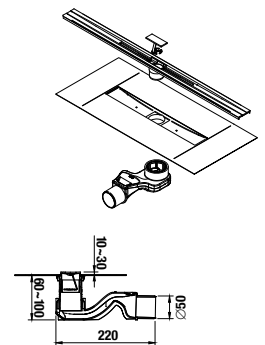

Termék száma	Termékleírás	Ár
H2714200020001	zuhanyfolyóka, 100 cm, vágható min. 60 cm, búzzáró S szifon, elfordítható csatlakozással 360°, $\varnothing$ 50 mm, 48 l/min, beépítési magasság 60-100 mm, textil tömítőmembrán, burkolat szálcsiszolt rozsdamentes acél	191,68 €