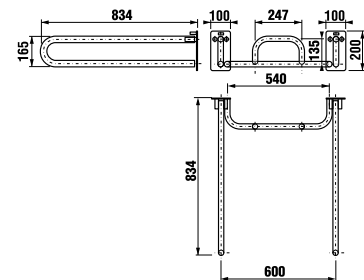

TÜKÖR

Termék száma	Termékleírás	Ár
H3897170030001	tükör, állítható, rozsdamentes acél, fogantyúval	288,84 €
H3897190030001	tükör, állítható, rozsdamentes acél	285,16 €

ZUHANYKABIN ÜLŐKE

Termék száma	Termékleírás	Ár
H3897180030001	zuhanykabin ülőke, függesztett, felhajtható, rozsdamentes acél szerkezet, műanyag ülőke (teherbírás max. 120 kg)	330,04 €

FALI ZUHANYKABIN ÜLŐKE

Termék száma	Termékleírás	Ár
V554002C010000	fali zuhanykabin ülőke 370x260 mm, termoplaszt antibakteriális anyag, softclose lehajtható, két magasságban rögzíthető 50 mm különbséggel, fehér	159,32 €

LEHAJTHATÓ ÖSSZEÁLLÍTÁS WC-HEZ

Termék száma	Termékleírás	Ár
H3897100000001	lehajtható összeállítás WC-hez, rozsdamentes acél	699,64 €