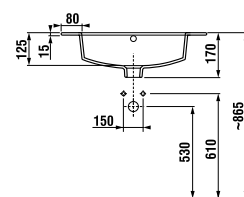

1+1 CSOMAG
szekrény + mosdó
- biztonságos szállítás
- takarékos hely szállítás közben
- könnyű kezelhetőség

KÖZÉPÜLETI TERMÉKEK