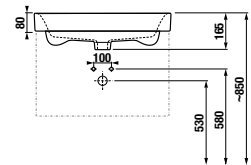

ALSÓSZEKRÉNY MOSDÓVAL / SOROZAT PURE /

A PURE mosdóval ellátott szekrények előnye

SZEKRÉNY + MOSDÓ

A bútorok kétféle kivitelben készülnek, klasszikus fehér és modern fekete színben. Mindkettő sima felületű. Kétféle mélységű magas szekrénnel. (12 vagy 35 cm).

- ① Modern kerámia mosdó
- ② A bútorok falhoz illesztését 3D-s rögzítések biztosítják.
- ③ Finoman zárodó
- ④ Modern fogantyúk az előlapok szélén.
- ⑤ Tartós ABS élek PUR ragasztóval ragasztva.
- ⑥ Teljesen lakkozott előlapok és bútortestek.
- ⑦ Felső fiókok, kivágással a normál szifon számára és belső rendszerezővel.
- ⑧ Fémlemez fióktestek.

ALSÓSZEKRÉNY MOSDÓVAL PURE 60 CM

Termék száma	Termékleírás	Színe	
		fényes fehér	fekete matt
H40B2324025002	szekrény 2 fiókkal és 60 cm mosdóval EGYÜTT	445,88 €	
H40B2324023532	szekrény 2 fiókkal és 60 cm mosdóval EGYÜTT		445,88 €

Külön megrendelni:		Ár
H8907320000001	műanyag mosdó és szifon	5,28 €
H3747300040001	Cubito mosdó szifon, 5/4" – 32 mm, króm, sárgaréz	53,64 €
H3747100040001	Mio mosdó szifon, 5/4" – 32 mm, króm, sárgaréz	39,96 €
H3917100040001	Click-clack lefolyószelep, 5/4", túlfolyós mosdóhoz, krómozott	19,68 €
H3742F07160001	mosdó szifon G5/4" × DN32, ABS, fekete matt	26,08 €
H3702F97161031	mosdó lefolyószelep Click-Clack 5/4", fekete matt	20,44 €