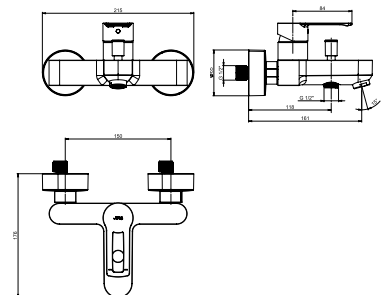

Termék száma	Termékleírás	Ár
H3214270044001	egykaros fali kád-zuhany csaptelep zuhanszett nélkül, króm	97,32 €

Külön megrendelni:	Ár	
H3651X00043621	zuhanszett (kézizuhany, átm. 130mm, 4 különböző funkció, kézizuhany tartó, gégecső 1.7m)	57,24 €
H3651X00043631	zuhanszett (kézizuhany, átm. 130x130 mm, 4 különböző funkció, kézizuhany tartó, gégecső 1.7m)	57,24 €
H3651X00044721	zuhanszett (kézizuhany, átm. 130mm, 4 különböző funkció, zuhanytartó rúd, krómozott szappantartó, gégecső 1.7m)	78,80 €
H3651X00044731	zuhanszett (kézizuhany, átm. 130x130 mm, 4 különböző funkció, zuhanytartó rúd, krómozott szappantartó, gégecső 1.7m)	78,80 €
H3641X00048111	szappantartó, H3641X00043101 uhanytartó rúddhoz, krómozott	10,48 €