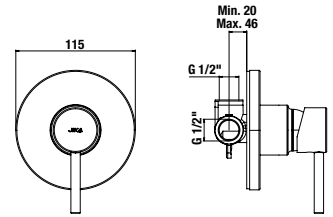

CSAPTELEPEK ÉS ZUHANYKIEGÉSZÍTŐK /

FALBA ÉPÍTHETŐ CSAPTELEP ZUHANYSZETT NÉLKÜL MIO STYLE

BLACK

Termék száma	Termékleírás	Ár
H3312F60040001	falba építhető karos zuhany csaptelep, komplett - sárgaréz test + felső szett, króm	54,32 €
H3312F67160001	falba építhető karos zuhany csaptelep, komplett - sárgaréz test + felső szett, fekete matt	80,32 €

Külön megrendelni:	Ár	
H3651X00043621	zuhanyzett (kézizuhany, átm. 130mm, 4 különböző funkció, kézizuhany tartó, gégecső 1.7m)	57,24 €
H3651X00043631	zuhanyzett (kézizuhany, átm. 130×130 mm, 4 különböző funkció, kézizuhany tartó, gégecső 1.7m)	57,24 €
H3651X00044721	zuhanyzett (kézizuhany, átm. 130mm, 4 különböző funkció, zuhanytartó rúd, krómozott szappantartó, gégecső 1.7m)	78,80 €
H3651X00044731	zuhanyzett (kézizuhany, átm. 130×130 mm, 4 különböző funkció, zuhanytartó rúd, krómozott szappantartó, gégecső 1.7m)	78,80 €
H3652F07163611	zuhanyzett (kézizuhany Ø 100 mm 3F, zuhanycső 1,7 m, kézizuhany tartó), fekete matt	55,12 €
H3652F07163731	zuhanyzett (kézizuhany Ø 100 mm 3F, zuhanycső 1,7 m, kézizuhany tartó), fekete matt	91,00 €

KÁD-ZUHANY CSAPTELEP ZUHANYZÓ SZETT NÉLKÜL MIO STYLE

BLACK

Termék száma	Termékleírás	Ár
H3212F70044001	egykaros, fali kád-zuhany csaptelep, zuhanyzett nélkül, króm	68,52 €
H3212F77164001	fali karos kád-zuhany csaptelep zuhanyzett nélkül, fekete matt	105,88 €