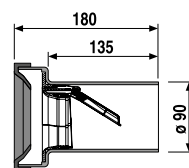

Termék száma	Termékleírás	Ár
VS58928C000000	WC-csatlakozás DN 90 mechanikus ragcsálogatóval, PE műanyagból, 180 mm, harapásálló rozsdamentes acéllal borított csappantyúval, falra szerelt WC-khez.	42,60 €