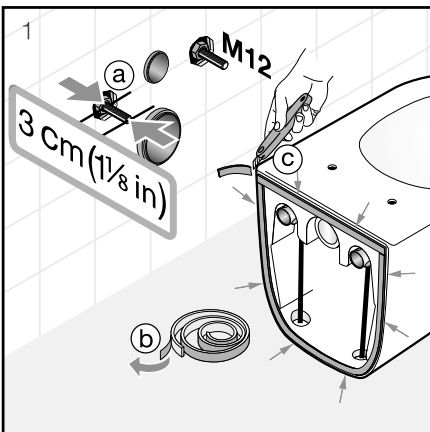

Szerelés H8929920000001 szereelő szalaggal H8926950000001 betéttel:

A szerelési videó a www.youtube.com címen található.