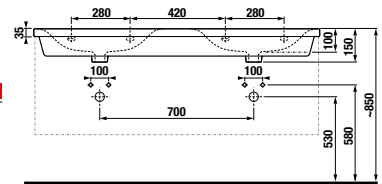

MOSDÓK / SOROZAT MIO-N /

DUPLA MOSDÓ MIO-N 130 CM

JIKA • perla **BLACK**

Termék száma	Termékleírás	yyy: 104	Ár	
			fehér	fekete matt
H814714xxx1041	dupla mosdó 130 cm**	x	385,12 €	519,92 €

* Elérhető 2025 2. negyedétől

**a csomagolás kiegyenlítő anyagot is tartalmaz

Külön megrendelni:	Ár
H8903490000001 szerelő szett mosdókhoz	2,32 €
H8942460000001 helytakarékos szifon, sarokszelep távolság 200 mm, DN40	19,96 €
H3741R00040001 mosdó szifon G 5/4" × DN32, ABS, króm	18,76 €
H3747100040001 Mio mosdó szifon, 5/4" – 32 mm, króm, sárgaréz	39,96 €
H3917100040001 Click-clack lefolyószelep, 5/4", túlfolyós mosdóhoz, krómozott	19,68 €
H3742F07160001 mosdó szifon G5/4" × DN32, ABS, fekete matt	26,08 €
H3702F97161031 mosdó lefolyószelep Click-Clack 5/4", fekete matt	20,44 €

ALSÓSZEKRÉNY BÚTOROS MOSDÓ SZÁMÁRA MIO-N 130 CM

Termék száma	Termékleírás	Színe	
		fehér/front fényes lakk	kőris
H40J7184015001	alsószelekrény az 130×45 cm-es mosdóhoz, H814714, 4 fiókkal	533,64 €	
H40J7184013421	alsószelekrény az 130×45 cm-es mosdóhoz, H814714, 4 fiókkal		506,72 €

Külön megrendelni:	Ár
H4944021760001 Cube lábak, krómozott, 1 pár, 240 mm	18,60 €

E 4-fiókos szekrény alátámasztásához mindig használni kell egy pár lábat H4944021760001.

Ajánljuk, hogy ezeket az alsószelekrényeket a helytakarékos H8942460000001-es Jika szifonnal kombinálja.
MEGJEGYZÉS: Ebben az esetben a sarokszelepek között 200 mm-nek kell lennie

KÖZÉPÜLETI TERMÉKEK

GÉPÉSZI TERMÉKEK