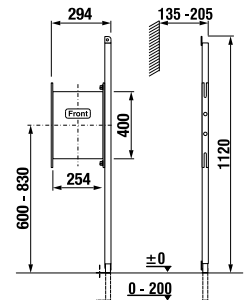

Termék száma	Termékleírás	Ár fehér
H8936420000001	mozgáskorlátozott WC rögzítőbak a stabilitás növelésére, Jíka modulokhoz	72,80 €

Balos/ jobbos változat.
Használható fali WC, fali bidé,
ill. mosdó falba épített modulja
kiegészítésére.

A HANDICAP WC-rendszer felszereléséhez a modul egyik oldalát a WC, mosdó vagy bidé falba épített moduljának tartókeretéhez kell csavarozni, a másik oldalát pedig a gipszkarton fémszerkezetéhez.