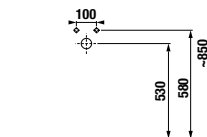

H8183820001041