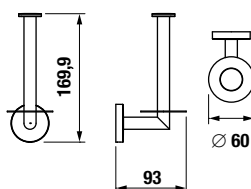

Termék száma	Termékleírás	Ár
H3842F27161011	tartalék WC-papír tartó, fekete matt	21,12 €

BLACK