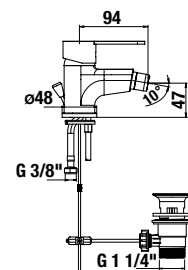

Termék száma	Termékleírás	Ár
H3411Z10041171	egykaros, álló bidé csaptelep, hűzőrudas lefolyószelleppel, króm	57,88 €