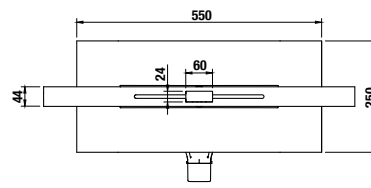

Termék száma	Termékleírás	Ár
H2714200020001	zuhanyfolyóka, 100 cm, vágható min. 60 cm, búzzáró S szifon, elfordítható csatlakozással 360°, $\varnothing$ 50 mm, 48 l/min, beépítési magasság 60-100 mm, textil tömítőmembrán, burkolat szálcsiszolt rozsdamentes acél	191,68 €