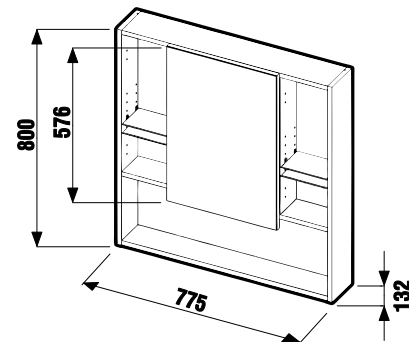

TÜKRÖS SZEKRÉNY LYRA 60 × 80 CM

Termék száma	Termékleírás	Szekrénytest színe fehér
H4532410383041	tükrös szekrény, 60 × 80 cm	180,32 €

TÜKRÖS SZEKRÉNY LYRA 77,5 × 80 CM

Termék száma	Termékleírás	Szekrénytest színe fehér
H4532510383041	tükrös szekrény, 77,5 × 80 cm	163,48 €