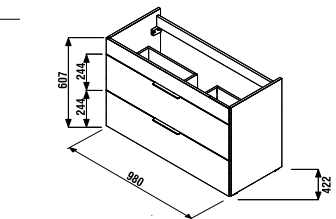

1+1 CSOMAG
szekrény + mosdó
- biztonságos szállítás
- takarékos hely szállítás közben
- könnyű kezelhetőség

Az alsósze krény külön nem rendelhető.