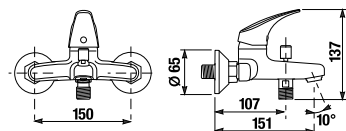

CSAPTELEPEK ÉS ZUHANYKIEGÉSZÍTŐK /

EGYKAROS ZUHANY CSAPTELEP TALAS

Termék száma	Termékleírás	Ár
H3311N70044001	egykaros zuhany csaptelep, zuhanyzószet nélkül, 150 mm vízkiállásra, króm	31,64 €

EGYKAROS KÁD-ZUHANY CSAPTELEP TALAS

Termék száma	Termékleírás	Ár
H3211N70044001	egykaros kád-zuhany csaptelep, zuhanyzószet nélkül, 150 mm vízkiállásra, króm	38,00 €

EGYKAROS BIDÉ CSAPTELEP TALAS

Termék száma	Termékleírás	Ár
H3411N10041111	egykaros bidé csaptelep, húzórudas lefolyószelleppel, króm	33,96 €

TARTOZÉKOK /

HELYTAKARÉKOS MOSDÓ SZIFON MIO

Termék száma	Termékleírás	Ár
H8942460000001	helytakarékos szifon, sarokszelep távolság 200 mm, DN40	19,96 €

MŰANYAG MOSDÓ SZIFON

Termék száma	Termékleírás	Ár
H8907320000001	műanyag mosdó és szifon	5,28 €

MOSDÓ SZIFON

Termék száma	Termékleírás	Ár
H3747100040001	Mio mosdó szifon, 5/4" – 32 mm, króm, sárgaréz	39,96 €

Javasoljuk a RIO tartozékok kombinációt.