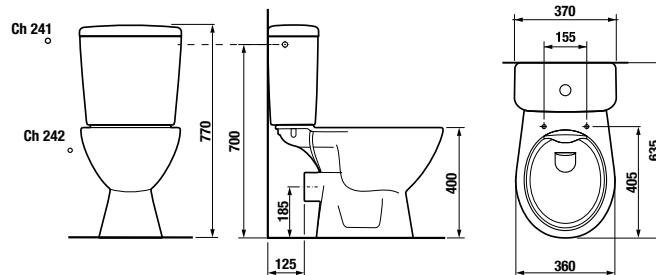

Termék száma	Termékleírás	Feltöltés	Belső szerelvényt	Lefolyó	Ár
H8257260002413*	rimless kombi WC tartállyal együtt, vízszintes lefolyó, oldalsó vízbevezetés 3/8", mélyöblítés	x	x	x	154,24 €
H8257260002423*	rimless kombi WC tartállyal együtt, vízszintes lefolyó, alsó vízbevezetés 3/8", mélyöblítés	x	x	x	154,24 €

* Ez a termék kompatibilis a Roca Multiclean ülőkével Roca Multiclean (A804057001).

Külön megrendelni:	Ár
H8929990000001 szerelő szett WC-hez	0,96 €
H8933803000631 ülőke tetővel, duroplaszt, acél zsanérral – a kombi- WC-hez	26,24 €
H8933813000001 ülőke tetővel, Lyra plus kombi-WC-hez, duroplaszt, SLOWCLOSE lecsapódásgátló mechanizmussal, műanyag zsanérral	52,76 €
H8933830000001 ülőke tetővel, termoplaszt, műanyag zsanérral – a fali WC-hez	19,52 €