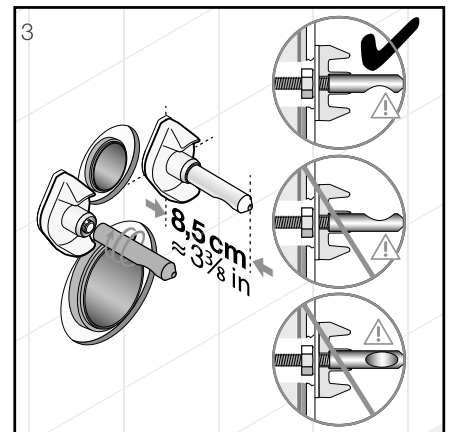

Szerelés H8929920000001 szereelő szalaggal H8926950000001 betéttel:

A szerelési videó a www.youtube.com címen található.