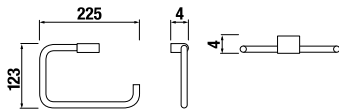

Termék száma	Termékleírás	Ár
H3813B40040001	törölközőtartó gyűrű, 22,5 x 12,5 cm, krómozott	26,92 €