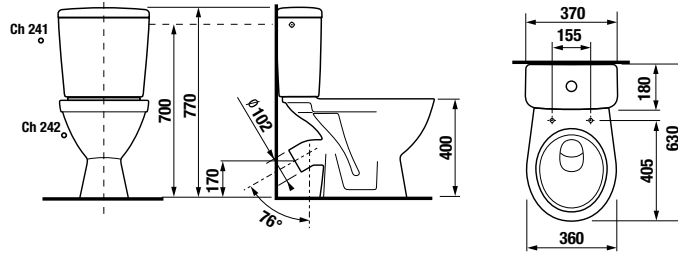

Termék száma	Termékleírás	Feltöltés 	Belső szerevényel	Lefolyó 	Ár
H8263840002413	kombi WC, öblítőtartállyal együtt	x	x	x	154,24 €
H8263840002423	kombi WC, öblítőtartállyal együtt	x	x	x	154,24 €

Külön megrendelni:		Ár
H8929990000001	szereelő szett WC-hez	0,96 €
H8933803000631	ülőke tetővel, duroplaszt, acél zsanérral – kombi- WC-hez	26,24 €
H8933813000001	ülőke tetővel, kombi-WC-hez, duroplaszt, SLOWCLOSE lecsapódásgátló mechanizmussal, műanyag zsanérral	52,76 €
H8933830000001	ülőke tetővel, termoplaszt, műanyag zsanérral – álló WC-hez	19,52 €