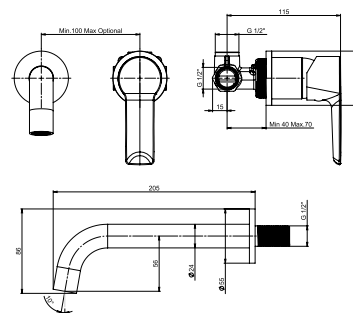

Termék száma	Termékleírás	Ár
H3112H60041201	falba építhető mosdó csaptelep, komplett - sárgaréz test + felső szett, áramlás 8 l/perc, króm	82,56 €
H3112H67161201	falba építhető mosdó csaptelep, komplett - sárgaréz test + felső szett, áramlás 8 l/perc, fekete matt	113,80 €
Külön megrendelni:		Ár
H3747100040001	Mio mosdó szifon, 5/4" – 32 mm, króm, sárgaréz	39,96 €
H3917100040001	Click-clack lefolyószep, 5/4", túlfolyós mosdóhoz, krómozott	19,68 €
H3742F07160001	mosdó szifon Mio Style G5/4" × DN32, ABS, fekete matt	26,08 €
H3702F97161031	mosdó Click-clack lefolyószep 5/4", túlfolyós mosdóhoz, fekete matt	20,44 €
A5251679NB	Roca sarokszep 1/2"×3/8", szögletes, fekete matt, 1 db	20,00 €