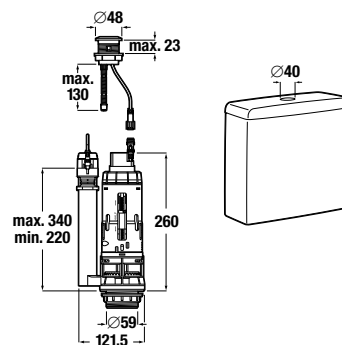

* A csomagolás az elemeket nem tartalmazza.

KOMBI WC, ÁLLÓ WC ÉS BIDÉ /

A LYRA PLUS RIMLESS COMFORT elemek változatai

Külön megrendelni: Termékleírás	Ár
H8941710000003 tömítés	1,28 €
H8977720000003* szerelő szett tartály és WC szerelésére, 1 db	1,32 €
H8910510000001 tartály oldalsó vízbevezetés takaró	6,08 €