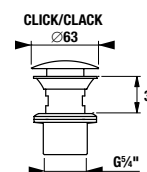

MOSDÓ LEFOLYÓSZELEP MIO

Termék száma	Termékleírás	Ár
H3917100040001	Click-clack lefolyószelep, 5/4", túlfolyós mosdóhoz, krómozott	19,68 €

MOSDÓ LEFOLYÓSZELEP MIO STYLE

Termék száma	Termékleírás	Ár
H3702F97161031	mosdó lefolyószelep Mio Style Click-Clack, fekete matt	20,44 €