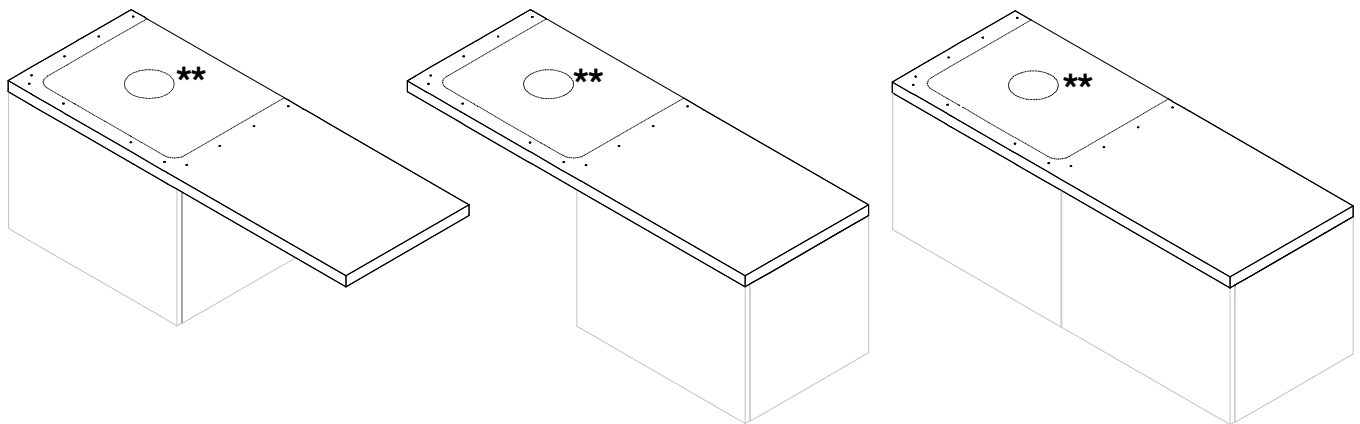

A kerámia fedővel ellátott lefolyószelep nem része a csomagnak, külön kell megrendelni.

Külön megrendelni:

Termék száma	Termékleírás	000	716	757
H898184xxx0001	Laufen mosdó lefolyószelep kerámia fedővel, mindig nyitott	44,88 €	67,32 €	56,12 €

Külön megrendelni:

Termék száma	Termékleírás	Ár
H3742F07160001	Mio Style mosdó szifon G5/4" × DN32, ABS, fekete matt	26,08 €
H3747100040001	Mio mosdó szifon, 5/4" – 32 mm, króm, sárgaréz	39,96 €
H3747300040001	mosdó szifon, 5/4" – 32 mm, króm, sárgaréz	53,64 €
A50640390C	Roca mindig nyitott lefolyószelep túlfolyó nélküli mosdókhoz, fehér kerámia fedővel Ø 72 mm (csak túlfolyó nélküli mosdókhoz használható)	45,12 €
A506403900	Roca mindig nyitott lefolyószelep túlfolyó nélküli mosdókhoz, króm Ø 72 mm (csak túlfolyó nélküli mosdókhoz használható)	29,28 €
VS30005C000000	Sanit nem zárható lefolyószelep G1 1/4×65×50, túlfolyó nélküli mosdókhoz, lefolyórácscsal együtt, króm színben	13,40 €

A túlfolyó nélküli mosdótálakhoz csak mindig nyitott lefolyószelepet használjon.

Ajánljuk, hogy a Cubito-N, Mio-N, Mio Style vagy Cube mosdócsaptelepekkel kombinálja. Mosdópultra szerelhető. A Cubito mosdótartólap a 78. oldalon, a Mio-N mosdótartólap a 63. oldalon található. A kivágási sablon a mosdó csomagolásának része.

** kör alakú kivágás a mosdószifonhoz a sablon szerint

A Jika Perla felületkezelés felára 60,16 €.

Termékszám xxx = színkód (000 fehér, 100 Jika perla).

KÖZÉPÜLETI
TERMÉKEK

GÉPÉSZ
TERMÉKEK