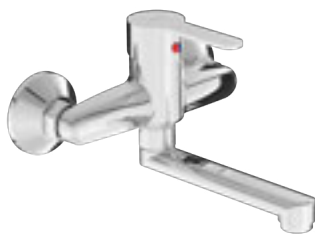

FALI MOSDÓ CSAPTELEP KARRAL LYRA SMART