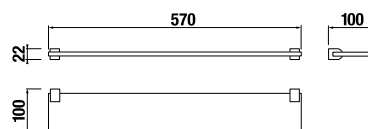

Termék száma	Termékleírás	Ár
H3853B20040001	üveg polc, 57 cm, krómozott	20,00 €