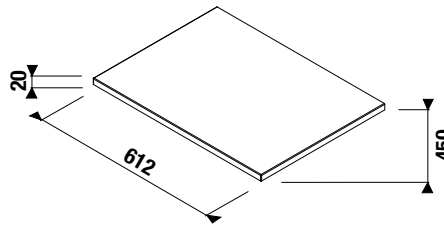

FÜRDŐSZOBA BÚTOR / SZOROZAT MIO-N /

MIO-N MOSDÓTARTÓLAP, ALSÓSZEKRENYHEZ, KIVÁGÁS NÉLKÜL

Termék száma	Termékleírás	Lap színe	
		fehér	kőris
H46J7120005001	mosdótartólap, alsószekrényhez kivágás nélkül, 61 cm	72,84 €	
H46J7120003421	mosdótartólap, alsószekrényhez kivágás nélkül, 61 cm		78,92 €
H46J7130005001	mosdótartólap, alsószekrényhez kivágás nélkül, 76 cm	83,08 €	
H46J7130003421	mosdótartólap, alsószekrényhez kivágás nélkül, 76 cm		90,28 €

Az ilyen típusú lapoknál a mosdólefolyó kivágását a szerelő végzi a fürdőszoba építése során.