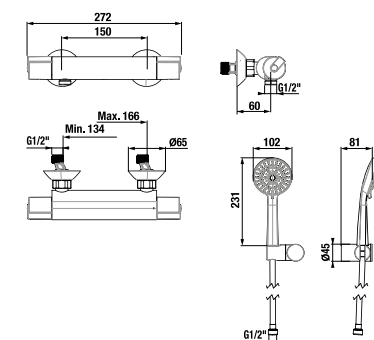

CSAPTELEPEK ÉS ZUHANYKIEGÉSZÍTŐK /

ZUHANY CSAPTELEP, FALI, ZUHANYSZETTEL DEEP BY JIKA

Termék száma	Termékleírás	Ár
H3311U70041311	zuhany csaptelep, fali, zuhanyszettel (kézi zuhany Ø 80 mm, 3 különböző funkció, gégecső 170 cm, kézizuhany tartó)	87,76 €
H3311U70044001	kád csaptelep, fali, zuhanyzett nélkül	69,52 €

FALBA ÉPÍTETT ZUHANY CSAPTELEP DEEP BY JIKA

Termék száma	Termékleírás	Ár
H3311U60040001	falba épített zuhany csaptelep	73,72 €

TERMOZTÁTOS ZUHANY CSAPTELEP, FALI, ZUHANYSZETTEL DEEP BY JIKA

Termék száma	Termékleírás	Ár
H3331U70042711	termosztátos zuhany csaptelep, fali, zuhanyszettel (kézi zuhany Ø 100 mm, 3 különböző funkció, gégecső 1,7 m, kézizuhany tartó)	127,88 €
H3331U70044001	termosztátos zuhany csaptelep, fali, zuhanyzett nélkül	105,44 €

KÁD-ZUHANY CSAPTELEP, FALI, ZUHANYSZETTEL DEEP BY JIKA

Termék száma	Termékleírás	Ár
H3211U70041311	kád-zuhany csaptelep, fali, zuhanyszettel (kézi zuhany Ø 80 mm, 3 különböző funkció, gégecső 170 cm, kézizuhany tartó)	95,80 €
H3211U70044001	kád csaptelep, fali, zuhanyzett nélkül	78,36 €

Javasoljuk a Mio, Cubito-N és RIO zuhanyszettek, tartozékok és szifonok kombinációit.