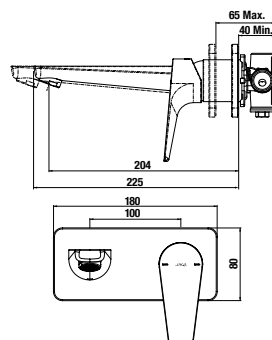

Termék száma	Termékleírás	Ár
H3111X6004120C	falba építhető mosdó csaptelep falon kívüli részre, króm	85,76 €
H3769910005001	beépített egység falon kívüli része mosdócsaptelephez	47,76 €

Külön megrendelni:	Ár	
H3917100040001	Click-clack lefolyószelep, 5/4", túlfolyós mosdóhoz, krómozott	19,68 €
H3747100040001	Mio mosdó szifon, 5/4" – 32 mm, króm, sárgaréz	39,96 €