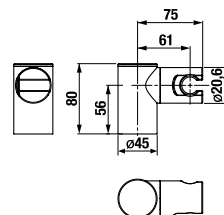

Termék száma	Termékleírás	Ár
H3651R00043731	zuhany készlet, (kézi-zuhanyfej, átm. 100 mm, 3 különféle funkcióval), zuhanytartó rúd, zuhany gégecső 1,7 m, fém)	54,84 €

Külön megrendelni:	Ár
H3641X00048111 szappantartó, a H3641X00043101, zuhanytartó rúdhoz, krómzott	10,48 €