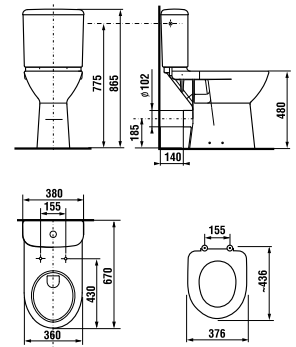

KÖZÉPÜLETI TERMÉKEK

GÉPÉSZ TERMÉKEK

A Jika Perla felületkezelés felára 60,16 €.

Termékszám xxx = színkód (000 fehér, 100 Jika perla).