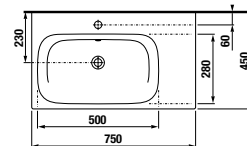

MOSDÓK / SOROZAT MIO-N /

MOSDÓ MIO-N 75 CM

JIKA • perla **BLACK**

Termék száma	Termékleírás	yyy: 104	Ár	
			fehér	fekete matt
			000	716*
H811710xxx1041	aszimmetrikus mosdó 75 cm, tárolóhely jobb oldalon	x	186,40 €	251,64 €
H811711xxx1041	aszimmetrikus mosdó 75 cm, tárolóhely bal oldalon	x	186,40 €	251,64 €

* Elérhető 2025. 2. negyedétől

Külön megrendelni:

	Ár	
H8903490000001	szerező szett mosdókhoz	2,32 €
H8942460000001	helytakarékos szifon, sarokszelep távolság 200 mm, DN40	19,96 €
H3741R00040001	mosdó szifon G 5/4" × DN32, ABS, króm	18,76 €
H3747100040001	Mio mosdó szifon, 5/4" – 32 mm, króm, sárgaréz	39,96 €
H3917100040001	Click-clack lefolyószelep, 5/4", túlfolyós mosdóhoz, krómozott	19,68 €
H3742F07160001	mosdó szifon G5/4" × DN32, ABS, fekete matt	26,08 €
H3702F97161031	mosdó lefolyószelep Click-Clack 5/4", fekete matt	20,44 €

ALSÓSZEKRÉNY BÚTOROS MOSDÓ SZÁMÁRA MIO-N 75 CM

Termék száma	Termékleírás	Színe	
		fehér/front fényes lakk	kőris
H40J7194015001	mosdó alsószelekrény 75×45 cm H811710/H811711, 2 fiók	314,60 €	
H40J7194013421	mosdó alsószelekrény 75×45 cm H811710/H811711, 2 fiók		294,68 €

Külön megrendelni:

	Ár	
H4944021760001	Cube lábak, krómozott, 1 pár, 240 mm	18,60 €

Ajánljuk, hogy ezeket az alsószelekrényeket a helytakarékos H8942460000001-es Jika szifonnal kombinálja.
MEGJEGYZÉS: Ebben az esetben a sarokszelepek között 200 mm-nek kell lennie