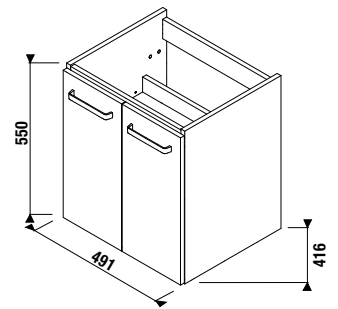

Termék száma	Termékleírás	Fehér / selyemfényű front
H40J3932003001	alsószekrény az H810381, 55 cm-es mosdóhoz, 2 ajtóval	112,12 €