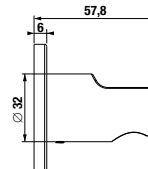

CSAPTELEPEK ÉS ZUHANYKIEGÉSZÍTŐK /

BIDÉ CSAPTELEP MIO STYLE

BLACK

Termék száma	Termékleírás	Ár
H3412F10041111	egykaros bidé csaptelep, álló, húzórudas lefolyószeleppel, chrom	61,60 €
H3412F17161101	egykaros bidé csaptelep, álló, húzórudas lefolyószeleppel, fekete matt	76,04 €
Külön megrendelni:		Ár
A5251679NB	Roca sarokszelep 1/2"×3/8", szögletes, fekete matt, 1 db	20,00 €
H3702F97161031	mosdó Click-clack lefolyószelep 5/4", túlfolyós mosdókhöz, fekete matt	20,44 €

BIDÉ ZUHANY SZETT MIO STYLE

BLACK

Termék száma	Termékleírás	Ár
H3652F07161121	Bidé szett (kézizuhany elzárószeleppel, zuhanycső 1,2 m, kézizuhany tartó), fekete matt	26,76 €

ZUHANY GÉGECSŐ CSATLAKOZTATÓ MIO STYLE

BLACK

Termék száma	Termékleírás	Ár
H3632F07161501	zuhanycső csatlakozás 1/2", fekete matt	23,64 €

KÉZIZUHANY TARTÓ MIO STYLE

BLACK

Termék száma	Termékleírás	Ár
H3692F07165001	kézizuhany tartó, fix, fekete matt	18,88 €

ZUHANYCSŐ CSATLAKOZÁS KÉZIZUHANY TARTÓVAL MIO STYLE

BLACK

Termék száma	Termékleírás	Ár
H3632F07161521	zuhanycső csatlakozás 1/2" kézizuhany tartóval, fekete matt	34,64 €