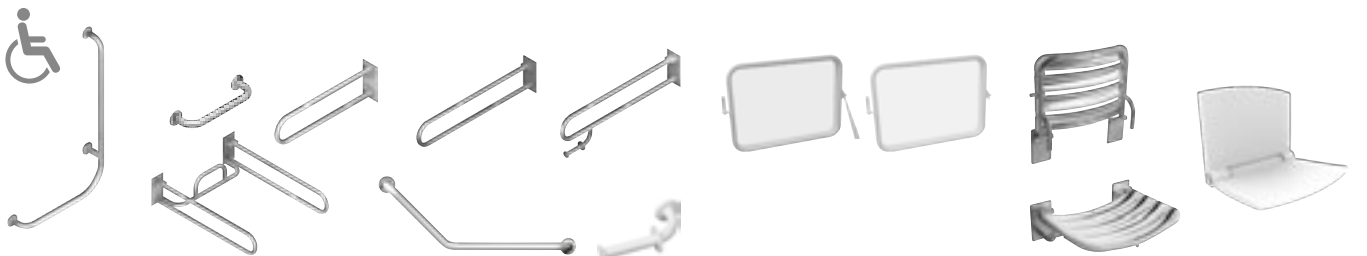

TECHNOLÓGIA
ÉS ELŐNYÖK

FÜRDŐSZOBA
CSALÁDOK

KÖZÉPÜLETI
TERMÉKEK

GÉPÉSZ
TERMÉKEK

PURE

MIO STYLE

GENERIC

BASIC

UNIVERSUM