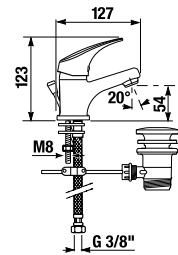

Termék száma	Termékleírás	Ár
H3111N10041101	egykaros mosdó csaptelep, húzórudas lefolyószelep nélkül, króm	21,72 €
H3111N10041111	egykaros mosdó csaptelep, húzórudas lefolyószeleppel, króm	28,48 €
Külön megrendelni:		Ár
H3917100040001	Click-clack lefolyószelep, 5/4", túlfolyós mosdóhoz, krómozott	19,68 €