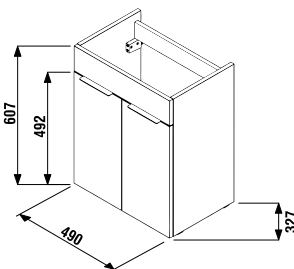

1+1 CSOMAG
szekrény + mosdó
- biztonságos szállítás
- takarékos hely szállítás közben
- könnyű kezelhetőség