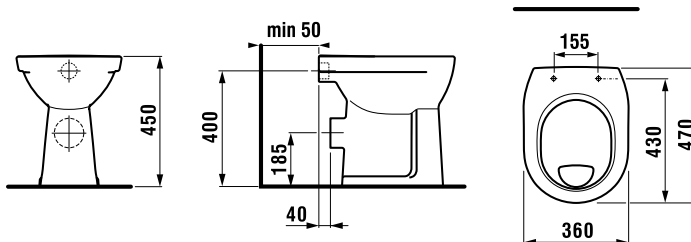

KOMBI WC, ÁLLÓ WC ÉS BIDÉ /

ÁLLÓ WC VÍZSZINTES LEFOLYÓVAL LYRA PLUS

Termék száma	Termékleírás	Lefolyó	Ár
H8253860000001*	álló WC, síkoblítású, vízszintes lefolyóval	x	86,76 €

* Ez a termék kompatibilis a Roca Multiclean ülökével (A804006001 vagy A804001001).

Külön megrendelni:			Ár
H8929990000001	szereelő szett WC-hez		0,96 €
H8929510000001	Laufen duroplast ülőke tetővel, acél zsanérral		40,84 €

ÁLLÓ WC FÜGGŐLEGES LEFOLYÓVAL LYRA PLUS

Termék száma	Termékleírás	Lefolyó	Ár
H8253870000001*	álló WC, síkoblítású, függőleges lefolyóval	x	86,76 €

* Ez a termék kompatibilis a Roca Multiclean ülökével (A804006001 vagy A804001001).

Külön megrendelni:			Ár
H8929990000001	szereelő szett WC-hez		0,96 €
H8929510000001	Laufen duroplast ülőke tetővel, acél zsanérral		40,84 €

BIDÉ LYRA PLUS

Termék száma	Termékleírás	Ár
H8323810003041	bidé	88,28 €

Külön megrendelni:		Ár
H8929990000001	bidé rögzítő készlet	0,96 €

Az álló WC-eket javasoljuk a H893710/H893714 tartállyal kombinálni, lásd 168. oldal.