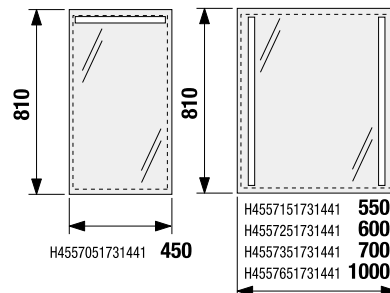

Termék száma	Termékleírás	Méret	Ár
H4557051731441	tükör, LED világítással, IP44, kapcsoló nélkül, 230 V csatlakozó dobozzal, körben 5 mm-es élettöréssel	45 × 81 cm	153,76 €
H4557151731441	tükör, LED világítással, IP44, kapcsoló nélkül, 230 V csatlakozó dobozzal, körben 5 mm-es élettöréssel	55 × 81 cm	205,36 €
H4557251731441	tükör, LED világítással, IP44, kapcsoló nélkül, 230 V csatlakozó dobozzal, körben 5 mm-es élettöréssel	60 × 81 cm	207,52 €
H4557351731441	tükör, LED világítással, IP44, kapcsoló nélkül, 230 V csatlakozó dobozzal, körben 5 mm-es élettöréssel	70 × 81 cm	217,84 €
H4557651731441	tükör, LED világítással, IP44, kapcsoló nélkül, 230 V csatlakozó dobozzal, körben 5 mm-es élettöréssel	100 × 81 cm	255,08 €