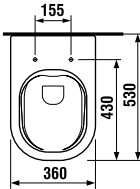

Kérjük, ügyeljen a csatlakozási magasságra.

A H8917110000631 cikkszámú duroplast ülőkék a készlet erejéig

A Jika Perla felületkezelés felára 60,16 €.

Termékszám xxx = színkód (000 fehér, 100 Jika perla).