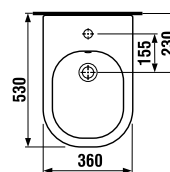

JAVASOLJUK, HOGY KOMBINÁLJA A JIKA FALBAÉPÍTETT TARTÁLYAL

A 139. OLDALON

A Jika Perla felületkezelés felára 60,16 €.

Termékszám xxx = színcód (000 fehér, 100 Jika perla).