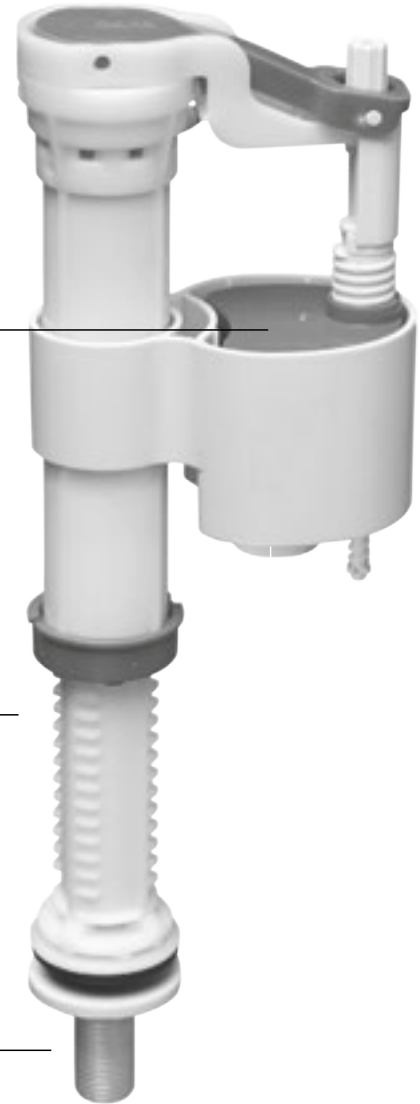

OLDALSÓ TÖLTŐSZELEP 3/8"

H8903740000001

HELY A TARTÁLYBAN

A mai tartályok kisebbek, mivel a fenntarthatóságra irányuló nyomás a kisebb öblítési mennyiség felé mutat. Az új szelepek kevesebb helyet foglalnak a tartályban, így keskenyebbek lehetnek, és a WC-csészék rövidebbek lehetnek anélkül, hogy a csésze hosszának csökkentésével kompromisszumot kellene kötni.

CSENDES MŰKÖDÉS ÉS VÍZTÁKARÉKOSSÁG

A külső, visszacsapó szeleppel ellátott úszótartálynak köszönhetően a töltés nagyon csendes, mivel a szelep a töltés végén nagyon gyorsan lezár. Ugyanez a lapka öblítéskor megakadályozza a töltés idő előtti indulását. A töltés csak akkor kezdődik, amikor a vízszint csökken, és a lapka felszabadítja a záró úszót.