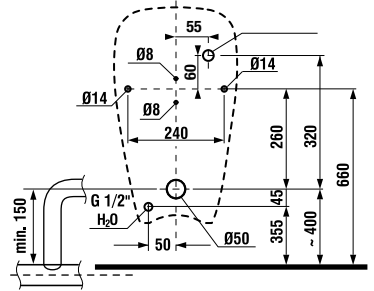

1. 1 - víz-bevezetés
2. 2 - elektromágneses szelep
3. 3 - kerámia vizelde
4. 4 - radarérzékelős elektronika, 230V-os tápellátásra
5. 5 - szifon (1 l)
6. 6 - lefolyó csővezeték Ø 50 mm
7. 7 - bekötő csövek
8. 8 - 230V-os tápkábel
9. 9 - vízvezeték sarokszelep
10. 10 - tápegységgel 230V AC

KÖZÉPÜLETI TERMÉKEK

GÉPÉSZ TERMÉKEK