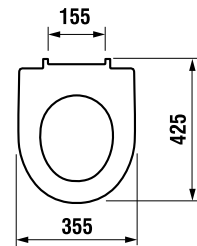

FALI WC ÉS BIDÉ /

FALI WC LYRA PLUS

SLOWCLOSE
SLOWCLOSE
SLOWCLOSE

Termék száma	Termékleírás	Ár
H8233800000001	fali WC Lyra plus, mély öblítéssel	73,52 €

Ez a termék kompatibilis a Roca Multiclean ülökével (A804054001 és A804054S01).

Külön megrendelni:	Ár
H8903840000631 duroplast ülőke és a tető, gyors rögzítés, acél zsanérok	52,76 €
H8903850000631 duroplast ülőke és a tető, gyors rögzítés, SLOWCLOSE, acél zsanérok	61,92 €
H8933843000631 ülőke tetővel, Lyra plus fali WC-hez, duroplast, acél zsanérral	27,40 €
H8933870000001 ülőke tetővel, termoplaszt, fali WC-hez, műanyag zsanérral	19,52 €
H8929920000001 Laufen szerelő szalag	12,56 €
H8926950000001 Laufen zajszigetelő-kiegyenlítő betét	24,32 €
H8946140000001 Laufen kiegyenlítő massa	12,60 €

JAVASOLJUK, HOGY
KOMBINÁLJA A JIKA
FALBAÉPÍTETT TARTÁLYAL

A 139.
OLDALON

DUROPLASZT ÜLŐKE TETŐVEL LYRA PLUS

SLOWCLOSE
SLOWCLOSE
SLOWCLOSE

Termék száma	Termékleírás	Ár fehér
H8903840000631	duroplast ülőke és a tető, gyors rögzítés, acél zsanérok	52,76 €
H8903850000631	duroplast ülőke és a tető, gyors rögzítés, SLOWCLOSE, acél zsanérok	61,92 €

Pótalkatrészek:	Termékleírás	Ár
H8923840000001	lecsapódásgátló betét a Lyra Plus H8903850000631 ülőkéhez, pótalkatrész	31,92 €
H8923850000001	rögzítoszett a Lyra Plus H890384/H890385 ülőkéhez	18,16 €
H8923860000001	puffer a Lyra plus H890384/H890385 ülőkéhez	3,92 €

DUROPLASZT ÜLŐKE TETŐVEL LYRA PLUS

SLOWCLOSE
SLOWCLOSE
SLOWCLOSE

Termék száma	Termékleírás	Ár
H8933843000631	ülőke tetővel, Lyra plus fali WC-hez, duroplast, acél zsanérral	27,40 €
H8933853000001	ülőke tetővel, Lyra plus fali WC-hez, duroplast, SLOWCLOSE lecsapódásgátló mechanizmussal, műanyag zsanérral	52,76 €

TERMOPLASZT ÜLŐKE TETŐVEL LYRA PLUS