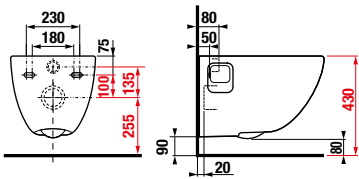

Kérjük, ügyeljen a csatlakozási magasságra.

A H8917110000631 cikkszámú duroplast ülőkék a készlet erejéig

A Jika Perla felületkezelés felára 60,16 €.

Termékszám xxx = színkód (000 fehér, 100 Jika perla).