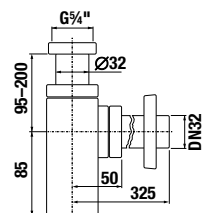

Termék száma	Termékleírás	Ár
H3747100040001	Mio mosdó szifon, 5/4" – 32 mm, króm, sárgaréz	39,96 €