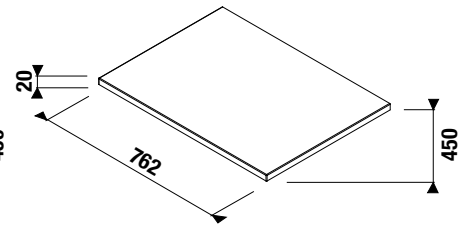

FÜRDŐSZOBA BÚTOR / SZOROZAT MIO-N /

MIO-N MOSDÓTARTÓLAP, ALSÓSZEKRENYHEZ, KIVÁGÁS NÉLKÜL

Termék száma	Termékleírás	Lap színe	
		fehér	kőris
H46J7120005001	mosdótartólap, alsószekrényhez kivágás nélkül, 61 cm	72,84 €	
H46J7120003421	mosdótartólap, alsószekrényhez kivágás nélkül, 61 cm		78,92 €
H46J7130005001	mosdótartólap, alsószekrényhez kivágás nélkül, 76 cm	83,08 €	
H46J7130003421	mosdótartólap, alsószekrényhez kivágás nélkül, 76 cm		90,28 €

Az ilyen típusú lapoknál a mosdólefolyó kivágását a szerelő végzi a fürdőszoba építése során.