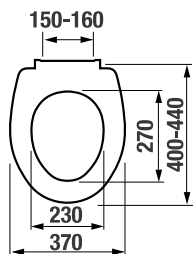

műanyag zsanérral