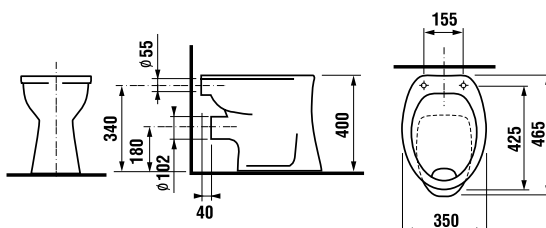

Termék száma	Termékleírás	Lefolyó	Ár
H8220000000001	álló WC Dino, síköblítésű, vízszintes lefolyó	x	61,80 €

Külön megrendelni:			Ár
H8933703000001	duropaszt Dino ülőke fedéllel, műanyag zsanérral		33,52 €
H8933703000631	termoplaszt ülőke Dino fedéllel acél zsanérral		40,32 €
H8932710000001	termoplaszt ülőke Zeta fedéllel, műanyag zsanérral, 400 és 440 mm között állítható hosszúság		14,12 €
H8977010000001	gumi betét – vízvezetés tömítése		1,20 €
H8929990000001	szereelő szett WC-hez		0,96 €