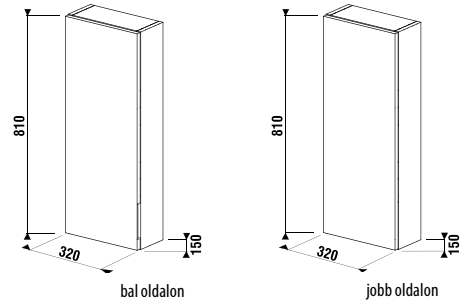

Termék száma	Termékleírás	Színe	
		fehér	tölgy
H43J4241105001	középmagas szekrény, 165 mm mély, 1 ajtóval (zsanér a bal oldalon), 2 üveg polccal	212,92 €	
H43J4241105191	középmagas szekrény, 165 mm mély, 1 ajtóval (zsanér a bal oldalon), 2 üveg polccal		189,48 €
H43J4241205001	középmagas szekrény, 165 mm mély, 1 ajtóval (zsanér a jobb oldalon), 2 üveg polccal	212,92 €	
H43J4241205191	középmagas szekrény, 165 mm mély, 1 ajtóval (zsanér a jobb oldalon), 2 üveg polccal		189,48 €