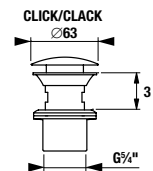

POLC MOSDÓ ALÁ TIGO

Termék száma	Termékleírás	Színe
H46J210005001	polc 65 cm-es mosdó alá, két konzollal együtt	fehér
H46J2110005001	polc 80 cm-es mosdó alá, két konzollal együtt	
H46J2120005001	polc 100 cm-es mosdó alá, két konzollal együtt	