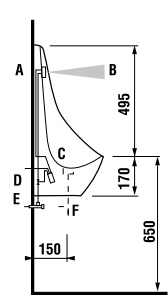

Termék száma	Termékleírás	Ár
H8411010004871	vizelde Domino SENSOR, hálózati tápellátás 24 V DC furattal a szelep számára, szerelési készlet	408,96 €

Külön megrendelni:	Ár
H8907300000001 mosogató szifon mosdók és a DOMINO vizelde részére	9,00 €
H8907320000001 műanyag mosdó és vizelde szifon	5,28 €
H89073900000631 leeresztőszelep H890732 szifonhoz, fém	2,68 €
H8907390000001 leeresztőszelep H890732 szifonhoz, műanyag	2,20 €
H8940780000001 távvezérlés az érzékelő által vezérelt öblítőberendezésekhez	22,76 €
H8950910000001 tápegység maximum 1 vizelde táplálására Golem/Livo ANTIVANDAL, Domino SENSOR 24 V, DC	54,32 €
H8950710000001 tápegység maximum 5 vizelde táplálására Golem/Livo ANTIVANDAL, Domino SENSOR 24 V, DC	59,44 €
H8950720000001 tápegység maximum 9 vizelde táplálására Golem/Livo ANTIVANDAL, Domino SENSOR 24 V, DC	73,40 €

Pótalkatrészek	Termékleírás	Ár
H8411010000001 vizelde Domino, kerámia, a szelep furat	135,20 €	
H8940760000001 infravörös érzékelő Domino, hálózati tápellátás	348,52 €	
H8992100000001 vizelde rögzítő készlet	2,88 €