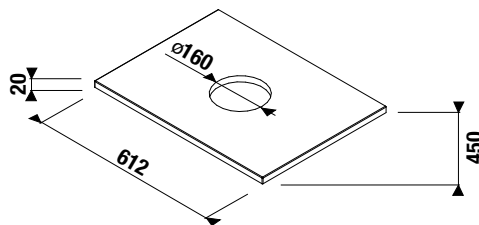

fehér

kőris

fehér

kőris

Termék száma	Termékleírás	Lap színe	
		fehér	kőris
H46J7120015001	mosdótartólap, alsószekrényhez 61 cm, közepén szifonkivágással	96,84 €	
H46J7120013421	mosdótartólap, alsószekrényhez 61 cm, közepén szifonkivágással		102,96 €
H46J7130015001	mosdótartólap, alsószekrényhez 76 cm, közepén szifonkivágással	102,80 €	
H46J7130013421	mosdótartólap, alsószekrényhez 76 cm, közepén szifonkivágással		107,84 €