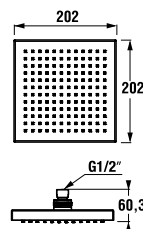

Termék száma	Termékleírás	Ár
H3674200040421	fej feletti zuhany, króm	65,72 €