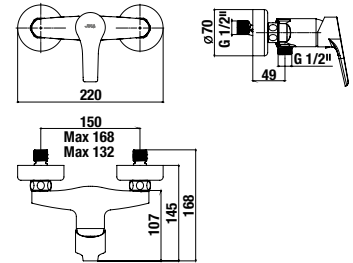

CSAPTELEPEK ÉS ZUHANYKIEGÉSZÍTŐK /

MOSOGATÓ CSAPTELEP CUBE

Termék száma	Termékleírás	Ár
H3511W10042611	álló mosogató csaptelep nagy átfolyással, Cold Start, króm	66,16 €

ZUHANY CSAPTELEP ZUHANYZÓ SZETT NÉLKÜL CUBE

Termék száma	Termékleírás	Ár
H3311W70044001	egykaros, fali zuhany csaptelep, zuhanszett nélkül, króm	50,48 €

Külön megrendelni:	Ár
H3651X00043621 zuhanszett (kézizuhany, átm. 130mm, 4 különböző funkció, kézizuhany tartó, gégecső 1.7m)	57,24 €
H3651X00043631 zuhanszett (kézizuhany, átm. 130×130 mm, 4 különböző funkció, kézizuhany tartó, gégecső 1.7m)	57,24 €
H3651X00044721 zuhanszett (kézizuhany, átm. 130mm, 4 különböző funkció, zuhanytartó rúd, krómozott szappantartó, gégecső 1.7m)	78,80 €
H3651X00044731 zuhanszett (kézizuhany, átm. 130×130 mm, 4 különböző funkció, zuhanytartó rúd, krómozott szappantartó, gégecső 1.7m)	78,80 €

FALBA ÉPÍTHETŐ ZUHANY CSAPTELEP CUBE

Termék száma	Termékleírás	Ár
H3311W60040001	zuhanykabin falba építhető csaptelep, króm	54,32 €

Külön megrendelni:	Ár
H3651X00043621 zuhanszett (kézizuhany, átm. 130mm, 4 különböző funkció, kézizuhany tartó, gégecső 1.7m)	57,24 €
H3651X00043631 zuhanszett (kézizuhany, átm. 130×130 mm, 4 különböző funkció, kézizuhany tartó, gégecső 1.7m)	57,24 €
H3651X00044721 zuhanszett (kézizuhany, átm. 130mm, 4 különböző funkció, zuhanytartó rúd, krómozott szappantartó, gégecső 1.7m)	78,80 €
H3651X00044731 zuhanszett (kézizuhany, átm. 130×130 mm, 4 különböző funkció, zuhanytartó rúd, krómozott szappantartó, gégecső 1.7m)	78,80 €

KÁD-ZUHANY CSAPTELEP ZUHANYZÓ SZETT NÉLKÜL CUBE

Termék száma	Termékleírás	Ár
H3211W70044001	egykaros, fali kád-zuhany csaptelep, zuhanszett nélkül, króm	62,00 €