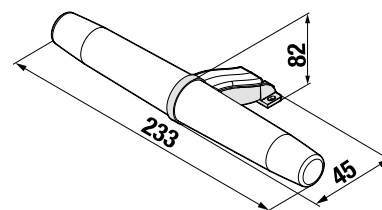

Termék száma	Termékleírás	Ár
H47J7302200001	megvilágítás Horizon New LED, IP 44, 1×6W, 390lm, 233×42×85 mm, a bútorlapra és a tükrös szekrényre történő felszereléshez	33,16 €