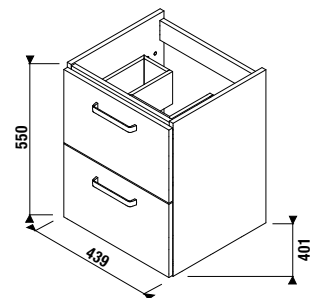

MOSDÓ ALÁ HELYZHETŐ ALSÓSZEKRÉNY LYRA PLUS VIVA 50 CM

Termék száma	Termékleírás	Fehér / selyemfényű front
H40J3824023001	alsószekrény az H810380 50 cm-es mosdóhoz, 2 fiókkal	167,12 €

MOSDÓK / SOROZAT LYRA PLUS /