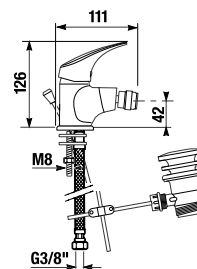

CSAPTELEPEK ÉS ZUHANYKIEGÉSZÍTŐK /

EGYKAROS ZUHANY CSAPTELEP TALAS

Termék száma	Termékleírás	Ár
H3311N70044001	egykaros zuhany csaptelep, zuhanyzószet nélkül, 150 mm vízkiállásra, króm	31,64 €

EGYKAROS KÁD-ZUHANY CSAPTELEP TALAS

Termék száma	Termékleírás	Ár
H3211N70044001	egykaros kád-zuhany csaptelep, zuhanyzószet nélkül, 150 mm vízkiállásra, króm	38,00 €

EGYKAROS BIDÉ CSAPTELEP TALAS

Termék száma	Termékleírás	Ár
H3411N10041111	egykaros bidé csaptelep, húzórudas lefolyószelleppel, króm	33,96 €

TARTOZÉKOK /

HELYTAKARÉKOS MOSDÓ SZIFON MIO

Termék száma	Termékleírás	Ár
H8942460000001	helytakarékos szifon, sarokszelep távolság 200 mm, DN40	19,96 €

MŰANYAG MOSDÓ SZIFON

Termék száma	Termékleírás	Ár
H8907320000001	műanyag mosdó és szifon	5,28 €

MOSDÓ SZIFON

Termék száma	Termékleírás	Ár
H3747100040001	Mio mosdó szifon, 5/4" – 32 mm, króm, sárgaréz	39,96 €

Javasoljuk a RIO tartozékok kombinációt.