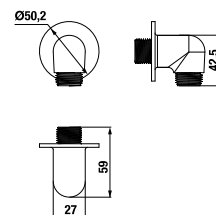

ZUHANY GÉGECSŐ CSATLAKOZTATÓ RIO

Termék száma	Termékleírás	Ár
H3631R00041501	zuhany gégecső csatlakoztatás 1/2"	19,08 €