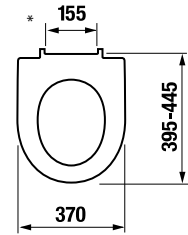

FALI WC ÉS BIDÉ /

FALI WC LYRA PLUS

SLOWCLOSE
SLOWCLOSE
SLOWCLOSE

Termék száma	Termékleírás	Ár
H8233800000001	fali WC Lyra plus, mély öblítéssel	73,52 €

Ez a termék kompatibilis a Roca Multiclean ülökével (A804054001 és A804054S01).

Külön megrendelni:	Ár
H8903840000631 duroplast ülőke és a tető, gyors rögzítés, acél zsanérok	52,76 €
H8903850000631 duroplast ülőke és a tető, gyors rögzítés, SLOWCLOSE, acél zsanérok	61,92 €
H8933843000631 ülőke tetővel, Lyra plus fali WC-hez, duroplast, acél zsanérral	27,40 €
H8933870000001 ülőke tetővel, termoplaszt, fali WC-hez, műanyag zsanérral	19,52 €
H8929920000001 Laufen szerelő szalag	12,56 €
H8926950000001 Laufen zajszigetelő-kiegyenlítő betét	24,32 €
H8946140000001 Laufen kiegyenlítő massa	12,60 €

JAVASOLJUK, HOGY
KOMBINÁLJA A JIKA
FALBAÉPÍTETT TARTÁLYAL

A 139.
OLDALON

DUROPLASZT ÜLŐKE TETŐVEL LYRA PLUS

SLOWCLOSE
SLOWCLOSE
SLOWCLOSE

Termék száma	Termékleírás	Ár fehér
H8903840000631	duroplast ülőke és a tető, gyors rögzítés, acél zsanérok	52,76 €
H8903850000631	duroplast ülőke és a tető, gyors rögzítés, SLOWCLOSE, acél zsanérok	61,92 €

Pótalkatrészek:	Termékleírás	Ár
H8923840000001	lecsapódásgátló betét a Lyra Plus H8903850000631 ülőkéhez, pótalkatrész	31,92 €
H8923850000001	rögzítoszett a Lyra Plus H890384/H890385 ülőkéhez	18,16 €
H8923860000001	puffer a Lyra plus H890384/H890385 ülőkéhez	3,92 €

DUROPLASZT ÜLŐKE TETŐVEL LYRA PLUS

SLOWCLOSE
SLOWCLOSE
SLOWCLOSE

Termék száma	Termékleírás	Ár
H8933843000631	ülőke tetővel, Lyra plus fali WC-hez, duroplast, acél zsanérral	27,40 €
H8933853000001	ülőke tetővel, Lyra plus fali WC-hez, duroplast, SLOWCLOSE lecsapódásgátló mechanizmussal, műanyag zsanérral	52,76 €

TERMOPLASZT ÜLŐKE TETŐVEL LYRA PLUS