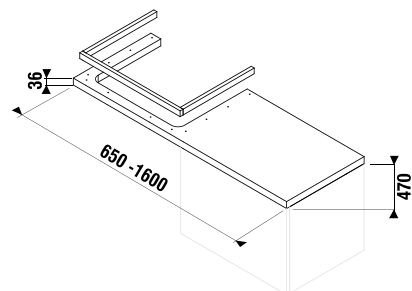

MOSDÓTARTÓ PULTOK, 1 KIVÁGÁSSAL CUBITO

Termék száma	Termékleírás	Lap színe	
		ehér, fa díszítéssel	tölgy
H46J4230115001	méretre vágható mosdótartólap, 65-160 cm, Cubito 45-75 cm mosdóhoz, 1-1 kivágással a bal/jobbs oldalon, konzolok nélkül	156,16 €	
H46J4230115191	méretre vágható mosdótartólap, 65-160 cm, Cubito 45-75 cm mosdóhoz, 1-1 kivágással a bal/jobbs oldalon, konzolok nélkül		156,16 €
H47J0040000001	konzol, méretre vágható mosdótartólaphoz, állítható, fehér	67,96 €	
H4501331720001	konzol, méretre vágható mosdótartólaphoz, állítható, ezüst	58,28 €	