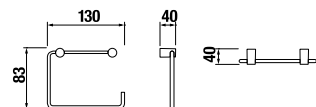

Termék száma	Termékleírás	Ár
H3843A20041001	WC papírtartó, fedél nélkül, krómozott	22,12 €