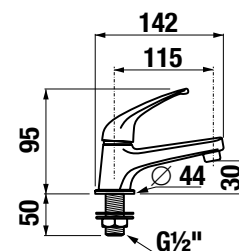

Javasoljuk a RIO tartozékok kombinációit.