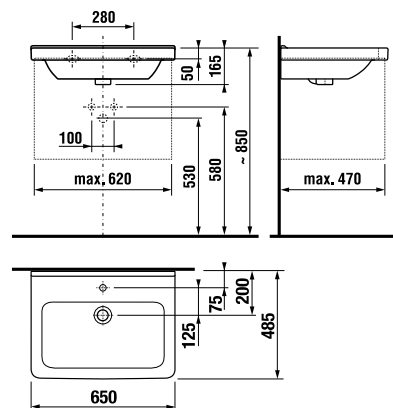

MAGIC **FIX** JIKA • perla