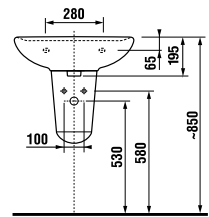

MOSDÓK / SOROZAT LYRA PLUS /

MOSDÓ LYRA PLUS 60 CM

MAGIC **FIX**

Termék száma	Termékleírás	yyy: 104 109		Ár fehér
H814383000yyy1	mosdó 60 cm	x	x	45,84 €
H8193910000001	szifontakaró, rögzítő készlettel – (term. sz.: H8900130000001) csak mosdókagylóhoz 55, 60, 65 cm			40,84 €

Külön megrendelni:	Ár
H3747100040001 Mio mosdó szifon, 5/4" – 32 mm, króm, sárgaréz	39,96 €
H3917100040001 Click-clack lefolyószelep, 5/4", túlfolyós mosdóhoz, krómozott	19,68 €
H3742F07160001 mosdó szifon Mio Style G5/4" × DN32, ABS, fekete matt	26,08 €
H3702F97161031 mosdó lefolyószelep Mio Style Click-Clack, fekete matt	20,44 €
H8903490000001 szerelő szett mosdókhoz	2,32 €

MOSDÓ LYRA PLUS 65 CM

MAGIC **FIX**

Termék száma	Termékleírás	yyy: 104 109		Ár fehér
H814384000yyy1	mosdó 65 cm	x	x	48,84 €
H8193910000001	szifontakaró, rögzítő készlettel – (term. sz.: H8900130000001) csak mosdókagylóhoz 55, 60, 65 cm			40,84 €

Külön megrendelni:	Ár
H3747100040001 Mio mosdó szifon, 5/4" – 32 mm, króm, sárgaréz	39,96 €
H3917100040001 Click-clack lefolyószelep, 5/4", túlfolyós mosdóhoz, krómozott	19,68 €
H3742F07160001 mosdó szifon Mio Style G5/4" × DN32, ABS, fekete matt	26,08 €
H3702F97161031 mosdó lefolyószelep Mio Style Click-Clack, fekete matt	20,44 €
H8903490000001 szerelő szett mosdókhoz	2,32 €

KÖZÉPÜLETI
TERMÉKEK

GÉPÉSZ
TERMÉKEK