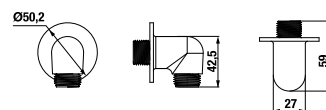

CSAPTELEPEK ÉS ZUHANYKIEGÉSZÍTŐK /

ZUHANY GÉGECSŐ CSATLAKOZTATÓ RIO

Termék száma	Termékleírás	Ár
H3631R00041501	zuhany gégecső csatlakoztatás 1/2"	19,08 €