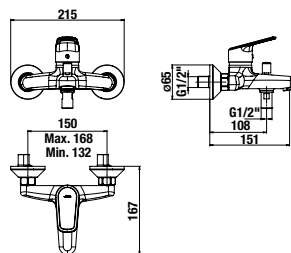

Termék száma	Termékleírás	Ár
H3212E70044001	karos kád-zuhany csaptelep zuhanyzó szett nélkül, króm	41,60 €

Külön megrendelni:	Ár
H3651R00043611 zuhany készlet, (kézi-zuhanyfej, átm. 100 mm, 3 különféle funkcióval, kézi-zuhanyfej tartó, zuhany gégecső 1,7 m, fém)	37,92 €
H3651R00043731 zuhany készlet, (kézi-zuhanyfej, átm. 100 mm, 3 különféle funkcióval, zuhanytartó rúd, zuhany gégecső 1,7 m, fém)	54,84 €