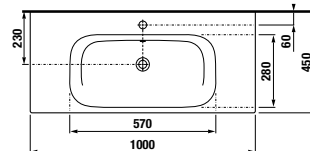

MOSDÓK / SOROZAT MIO-N /

MOSDÓ MIO-N 100 CM

JIKA • perla **BLACK**

Termék száma	Termékleírás	yyy: 104	Ár	
			fehér 000	fekete matt 716* ÚJ
H814713xxx1041	mosdó 100 cm**	x	295,32 €	398,68 €

* Elérhető 2025 2. negyedévtől

**a csomagolás kiegyenlítő anyagot is tartalmaz

Külön megrendelni:	Ár
H8903490000001 szerelő szett mosdókhoz	2,32 €
H8942460000001 helytakarékos szifon, sarokszelep távolság 200 mm, DN40	19,96 €
H3741R00040001 mosdó szifon G 5/4" × DN32, ABS, króm	18,76 €
H3747100040001 Mio mosdó szifon, 5/4" – 32 mm, króm, sárgaréz	39,96 €
H3917100040001 Click-clack lefolyószelep, 5/4", túlfolyós mosdóhoz, krómozott	19,68 €
H3742F07160001 mosdó szifon G5/4" × DN32, ABS, fekete matt	26,08 €
H3702F97161031 mosdó lefolyószelep Click-Clack 5/4", fekete matt	20,44 €

ALSÓSZEKRÉNY BÚTOROS MOSDÓ SZÁMÁRA MIO-N 100 CM

Termék száma	Termékleírás	Színe	
		fehér/front fényes lakk	kőris
H40J7174015001	alsószekrény az H814713, 100×45 cm-es mosdóhoz, 2 fiókkal	342,76 €	
H40J7174013421	alsószekrény az H814713, 100×45 cm-es mosdóhoz, 2 fiókkal		309,96 €
Külön megrendelni:		Ár	
H4944021760001	Cube lábak, krómozott, 1 pár, 240 mm		18,60 €

Ajánljuk, hogy ezeket az alsószekrényeket a helytakarékos H8942460000001-es Jika szifonnal kombinálja.
MEGJEGYZÉS: Ebben az esetben a sarokszelepek között 200 mm-nek kell lennie