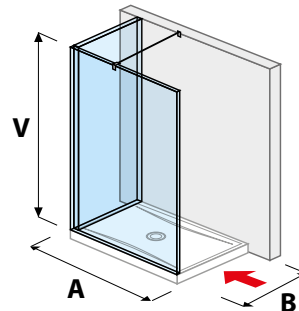

80 × 195 cm
90 × 195 cm
100 × 195 cm

- átlátszó üveg
- arctic decor üveg

ÁTTEKINTÉS / ÜVEGFAL / AZ ELRENDEZÉS SZERINT /

ÜVEGFAL KERET NÉLKÜLI / WALK IN

üvegfal PURE rögzített 120, 130, 140 cm

A	B	V
120 cm	80/90 cm	200 cm
130 cm	80/90 cm	200 cm
140 cm	80/90 cm	200 cm

üvegfal PURE oldalfalhoz rögzített 70, 80 cm

A	B	V
70 cm	80/90 cm	200 cm
80 cm	80/90 cm	200 cm

üvegfal PURE oldalfalhoz rögzített 90, 100, 120, 130, 140 cm

A	B	V
90 cm	90 cm	200 cm
100 cm	80 cm	200 cm
120 cm	80/90 cm	200 cm
130 cm	80/90 cm	200 cm
140 cm	80/90 cm	200 cm

üvegfal PURE „L” 120 x 80 cm | 120, 140 x 90 cm

A	B	V
120 cm	80/90 cm	200 cm
140 cm	90 cm	200 cm

üvegfal PURE rövid üvegfalal 70, 80 cm

A	B	V
70 cm	80/90 cm	200 cm
80 cm	80/90 cm	200 cm

üvegfal PURE rövid üvegfalal 120, 130, 140 cm