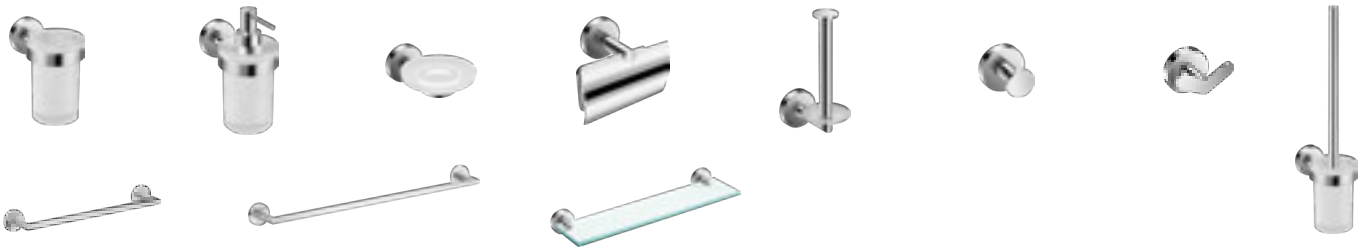

FÜRDŐSZOBAI KIEGÉSZÍTŐK MIO STYLE

További fekete színű MIO STYLE termékek és tartozékok a 276. oldalon találhatóak.

TECHNOLÓGIA
ÉS ELŐNYÖK

FÜRDŐSZOBA
CSALÁDOK

KÖZÉPÜLETI
TERMÉKEK

GÉPÉSZ
TERMÉKEK

PURE

MIO STYLE