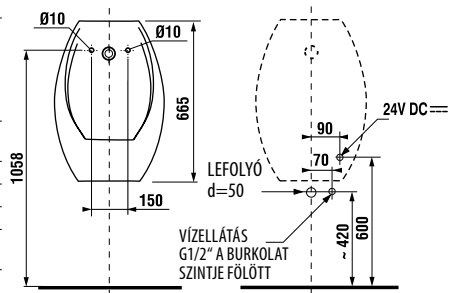

A - érzékelő fej, fúvókával
B - érzékelő zóna
C - vezérlő elektronika
D - elektromágneses szelep
E - sarokszelep, szűrővel
F - szifon