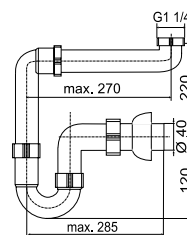

Termék száma	Termékleírás	Ár
VS31090C005000	helytakarékos mosdószifon, G 1 1/4" x 40 mm, műanyag	5,96 €