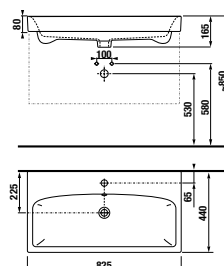

ALSÓSZEKRÉNY MOSDÓVAL / SZEREGZET PURE /

ALSÓSZEKRÉNY MOSDÓVAL PURE 80 CM

Termék száma	Termékleírás	Színe	
		fényes fehér	fekete matt
H40B2344025002	szekrény 2 fiókkal és 80 cm mosdóval EGYÜTT	521,84 €	
H40B2344023532	szekrény 2 fiókkal és 80 cm mosdóval EGYÜTT		521,84 €

Külön megrendelni:	Ár
H8907320000001 műanyag mosdó és szifon	5,28 €
H3747300040001 Cubito mosdó szifon, 5/4" – 32 mm, króm, sárgaréz	53,64 €
H3747100040001 Mio mosdó szifon, 5/4" – 32 mm, króm, sárgaréz	39,96 €
H3917100040001 Click-clack lefolyószelep, 5/4", túlfolyós mosdóhoz, krómozott	19,68 €
H3742F07160001 mosdó szifon G5/4" × DN32, ABS, fekete matt	26,08 €
H3702F97161031 mosdó lefolyószelep Click-Clack 5/4", fekete matt	20,44 €

ALSÓSZEKRÉNY MOSDÓVAL PURE 100 CM

Termék száma	Termékleírás	Színe	
		fényes fehér	fekete matt
H40B2364025002	szekrény 2 fiókkal és 100 cm mosdóval EGYÜTT	606,92 €	
H40B2364023532	szekrény 2 fiókkal és 100 cm mosdóval EGYÜTT		606,92 €

Külön megrendelni:	Ár
H8907320000001 műanyag mosdó és szifon	5,28 €
H3747300040001 Cubito mosdó szifon, 5/4" – 32 mm, króm, sárgaréz	53,64 €
H3747100040001 Mio mosdó szifon, 5/4" – 32 mm, króm, sárgaréz	39,96 €
H3917100040001 Click-clack lefolyószelep, 5/4", túlfolyós mosdóhoz, krómozott	19,68 €
H3742F07160001 mosdó szifon G5/4" × DN32, ABS, fekete matt	26,08 €
H3702F97161031 mosdó lefolyószelep Click-Clack 5/4", fekete matt	20,44 €