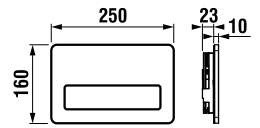

Termék száma	Termékleírás	Ár
H8936580000001	nyomólap PL3 Single Flush, fehér színű	27,24 €
H8936590040001	nyomólap PL3 Single Flush, fényes króm színű	46,96 €
H8936600070001	nyomólap PL3 Single Flush, matt króm színű	46,96 €
H8936620000001	nyomólap PL3 Dual Flush, fehér színű	27,24 €
H8936630040001	nyomólap PL3 Dual Flush, fényes króm színű	46,96 €
H8936640070001	nyomólap PL3 Dual Flush, matt króm színű	46,96 €
H8936647570001	nyomólap PL3 Dual Flush, matt fehér színű	50,92 €
H8936647160001	nyomólap PL3 Dual Flush, matt fekete színű	48,36 €
H8936650000001	nyomólap PL3 Single Flush INOX ANTIVANDAL, rozsdamentes acél	82,76 €