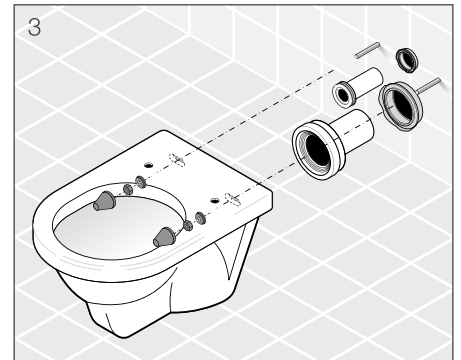

FALI WC ÉS BIDÉ /

Kerámia termékek szereléséhez **kiegyenlítő masszára**, vagy **szereelő szalagra** van szükség.

A Jika WC csészék forradalmasított átalakítása egy további lépés előre. A **Mio rimless WC**, amelynél nincs perem a csészén, igazán egy technikai újdonság, amely található a higiénia kívánalmaival és a mai igényekkel. A szennyeződések és a káros baktériumok a hozzáférhetetlen helyeken megszűnnek, és egy nagy előnnyel rendelkeznek: az design igazán különleges.

- **H8929920000001** Laufen szereelő szalag a fali WC-khez és bidékhez
- **H8946140000001** Kiegyenlítő massa kerámia termékek szereléséhez
- **H8926950000001** Kiegyenlítő betét kerámia termékek szereléséhez

A GARANCIÁLIS PANASZOK ELFOGADÁSÁHOZ A TERMÉK BESZERELÉSÉT AZ ALKALMAZANDÓ SZERELÉSI UTASÍTÁSOKKAL ÉS AZ ÉRVÉNYES JOGI ELŐÍRÁSOKKAL ÖSSZHANGBAN KELL ELVÉGEZNI.

Szerelés a H8946140000001 kiegyenlítő masszával:

* Kenőszappan

** Vigyen fel 5-10 mm-es réteg kiegyenlítő masszát.

Szerelés H8929920000001 szereelő szalaggal H8926950000001 betéttel:

A szerelési videó a www.youtube.com címen található.