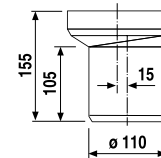

Termék száma	Termékleírás	Ár
VS58206C010000	WC csatlakozó aszimmetrikus, DN 100, hossza 155 mm, 15 mm-es eltoláshoz, tömítéssel	7,32 €