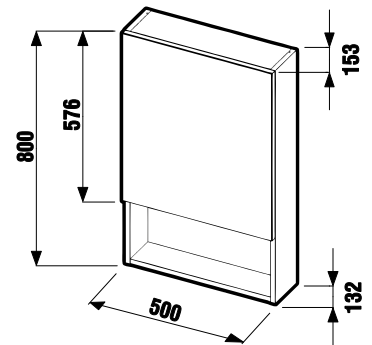

TÜKRÖS SZEKRÉNY LYRA 40 × 80 CM

Termék száma	Termékleírás	Szekrénytest színe fehér
H4532210383041	tükrös szekrény, 40 × 80 cm	121,72 €

TÜKRÖK ÉS VILÁGÍTÁS /

TÜKRÖS SZEKRÉNY LYRA 50 × 80 CM

Termék száma	Termékleírás	Szekrénytest színe fehér
H4532310383041	tükrös szekrény, 50 × 80 cm	134,52 €