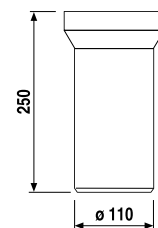

Termék száma	Termékleírás	Ár
VS58202C010000	WC csatlakozó egyenes, DN 100, hossza 250 mm, tömítéssel	5,28 €