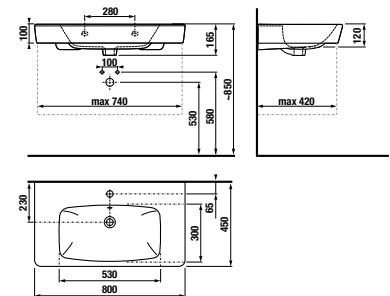

Termék száma	Termékleírás	yyy: 104	Ár fehér
H8103860001041	mosdó 80 cm	x	155,64 €
Külön megrendelni:			Ár
H3747100040001	Mio mosdó szifon, 5/4" – 32 mm, króm, sárgaréz		39,96 €
H3917100040001	Click-clack lefolyószelep, 5/4", túlfolyós mosdóhoz, krómozott		19,68 €
H3742F07160001	mosdó szifon Mio Style G5/4" × DN32, ABS, fekete matt		26,08 €
H3702F97161031	mosdó lefolyószelep Mio Style Click-Clack, fekete matt		20,44 €
H8903490000001	szereelő szett mosdókhoz		2,32 €