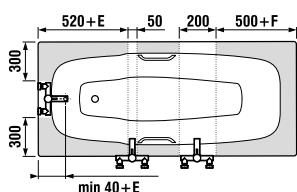

ACÉL KÁD PRAGA