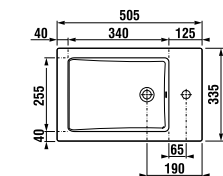

1+1 CSOMAG
szekrény + mosdó
- biztonságos szállítás
- takarékos hely szállítás közben
- könnyű kezelhetőség