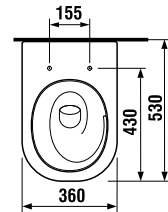

Kérjük, ügyeljen a csatlakozási magasságra.

JIKA • perla

* Elérhető 2025. 2. negyedévtől

A Jika Perla felületkezelés felára 60,16 €.

Termékszám xxx = színkód (000 fehér, 100 Jika perla).