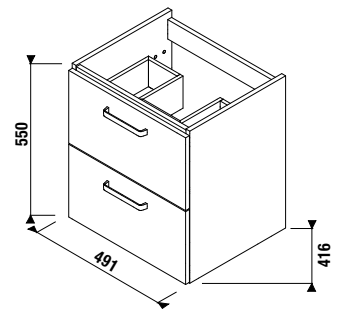

Termék száma	Termékleírás	Fehér / selyemfényű front
H40J3834023001	alsószekrény az H810381, 55 cm-es mosdóhoz, 2 fiókkal	178,80 €