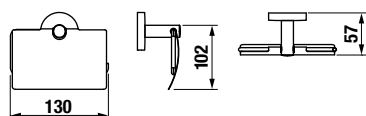

Termék száma	Termékleírás	Ár
H3842F20040001	WC-papír tartó fedéllel, króm	15,08 €