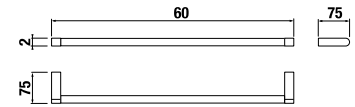

FÜRDŐSZOBA KIEGÉSZÍTŐK /

PAPÍRTARTÓ PURE

Termék száma	Termékleírás	Ár
H3843B20041001	WC papírtartó, fedél nélkül, krómozott	24,12 €

TÖRÖLKÖZŐTARTÓ, 60 CM PURE

Termék száma	Termékleírás	Ár
H3813B20040001	törölközőtartó, 60 cm, krómozott	33,32 €