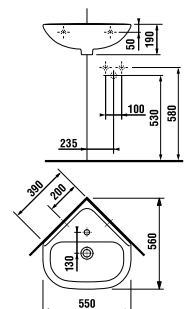

Termék száma	Termékleírás	yyy: 104	Ár fehér
H816614000yyy1	sarok mosdó 55 cm	x	92,84 €

Külön megrendelni:		Ár
H3747100040001	Mio mosdó szifon, 5/4" – 32 mm, króm, sárgaréz	39,96 €
H3917100040001	Click-clack lefolyószelep, 5/4", túlfolyós mosdóhoz, krómozott	19,68 €
H3742F07160001	mosdó szifon Mio Style G5/4" × DN32, ABS, fekete matt	26,08 €
H3702F97161031	mosdó lefolyószelep Mio Style Click-Clack, fekete matt	20,44 €
H8903490000001	szereelő szett mosdókhoz	2,32 €