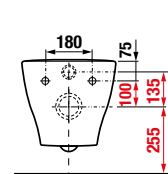

Kérjük, ügyeljen a csatlakozási magasságra.

JAVASOLJUK, HOGY KOMBINÁLJA A JIKA FALBAÉPÍTETT TARTÁLYVAL

A 139. OLDALON