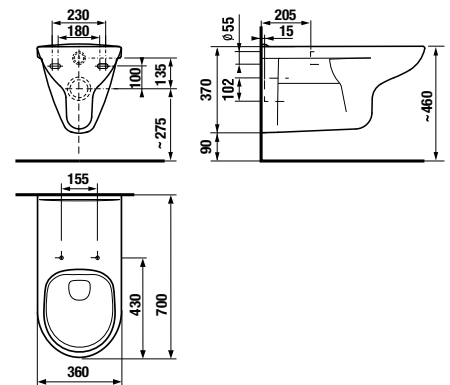

Termék száma	Termékleírás	Ár fehér
H8206440000001	fali WC mély rimless öblítéssel, hossza 70 cm	212,12 €
Külön megrendelni:		
H8932823000001	duroplaszt ülőke fedél nélkül, műanyag zsanérok	21,20 €
H8932823000631	duroplaszt ülőke fedél nélkül, acél zsanérral, csak fehér színben	23,44 €
VS58997C0000000	csatlakozócső Ø 45 mm-es gumi tömítéssel, 400 mm	5,48 €