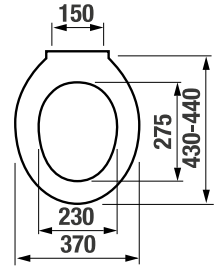

Termék száma	Termékleírás	Ár
H8933703000001	duroplaszt Dino ülőke fedéllel, műanyag zsanérral	33,52 €
H8933703000631	termoplaszt ülőke Dino fedéllel acél zsanérral	40,32 €