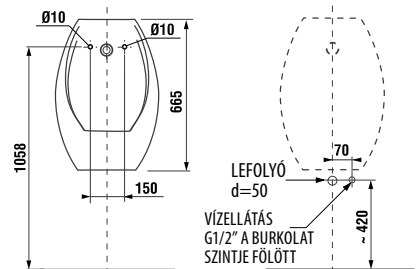

A - érzékelő fej, fúvókával
B - érzékelő zóna
C - vezérlő elektronika
D - elektromágneses szelep
E - sarokszelep, szűrővel
F - szifon