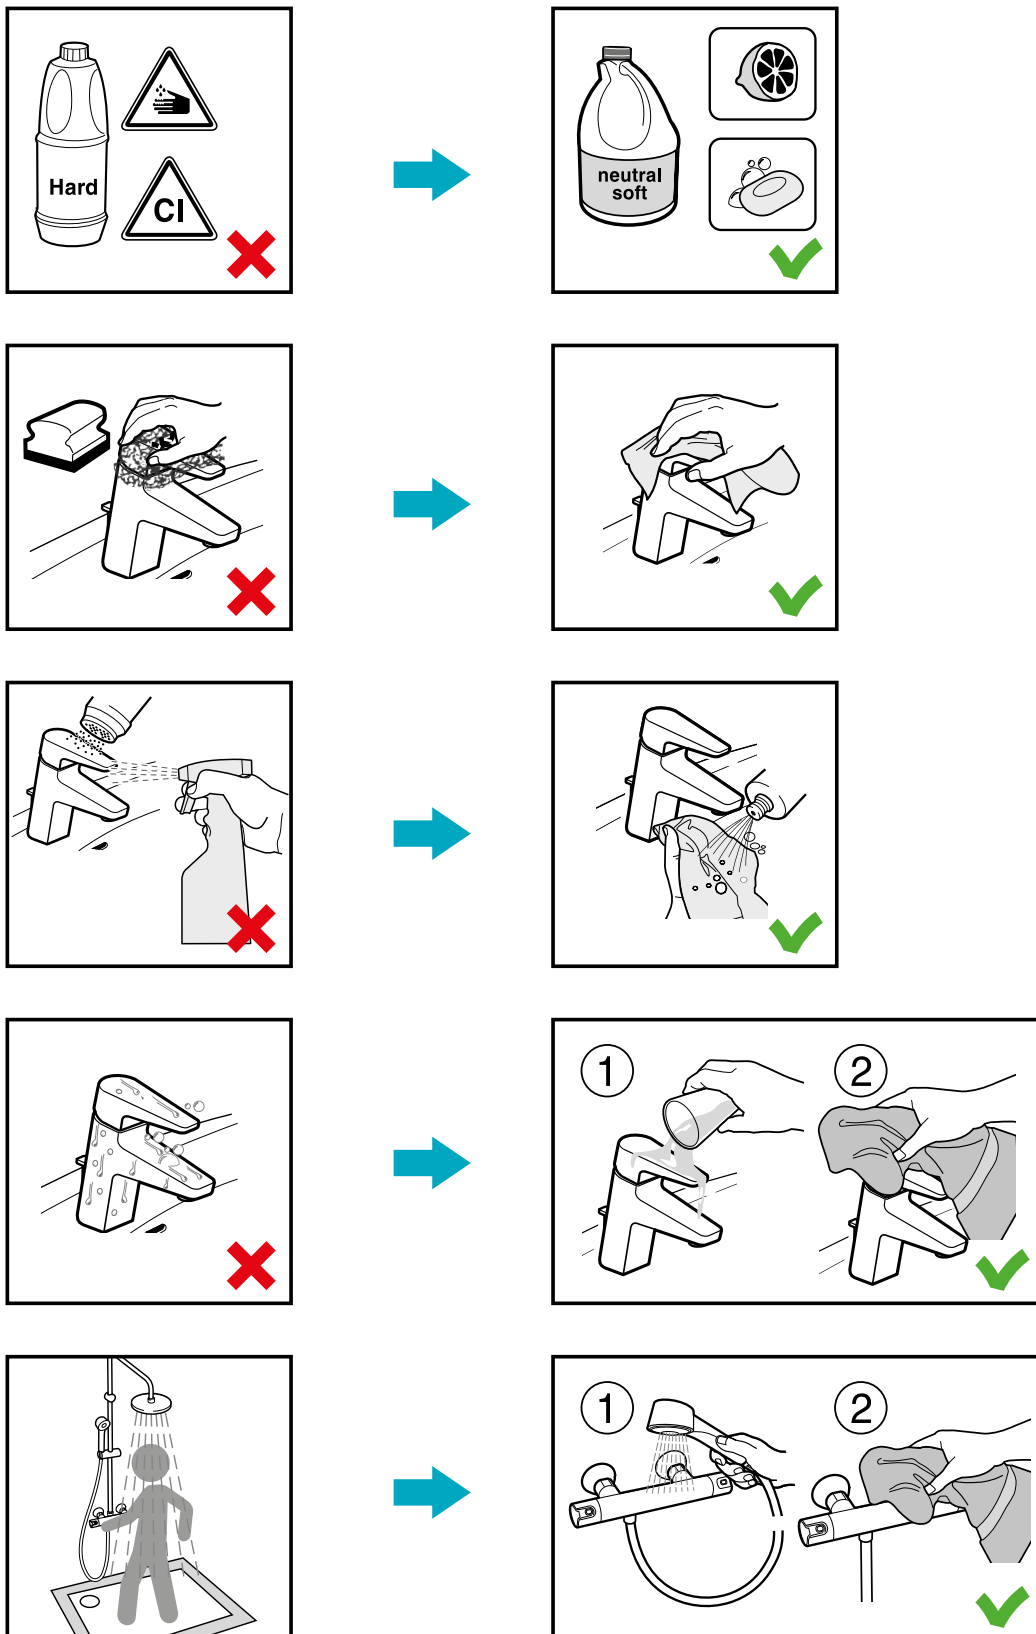

CSAPTELEPEK KARBANTARTÁSA

TECHNOLÓGIA / BÚTOROK JIKA /

Megfizethető ára mellett a **Jika bútorokat** magas szintű nedvességgel és mechanikai sérülésekkel szembeni ellenállás jellemzi. Gyártásuk folyamán kizárólag a legjobb minőségű ragasztóanyagok kerülnek felhasználásra. A 2,0 vagy 0,8 mm vastag ABS élek mechanikai sérüléseknek jól ellenálló anyagból készülnek. A szekrények ajtópántjainak maximális teherbírása 150 kg. Nehéz elhinni, hogy a neves Hettich márkájú ajtópántok akár 150.000 ciklust (nyitást-zárást) garantálnak; az ajtók és fiókok záráscsillapító rendszerei is ugyanezt a minőséget képviselik. Ennek az anyagnak nagyobb a hajlításiilárdása, és a bútorkorpuszok előállításához használt (pl. Egger-féle) forgácslap nagyobb sűrűségének köszönhetően a csavarok rögzítése is erősebb. Ezen túlmenően, ez az anyag elhanyagolható mennyiségű formaldehidet bocsát ki: E1 – E1/2 emissziós osztály. A forgácslapok felülete 100 g/m² tömegű lamináló fóliával van bevonva. A fiókok és szekrények előlapjai ötrétegű magas fényű PUR lakkal öt oldalukon bevont MDF lapokból készülnek. A gyártás során alkalmazott UV szűrőknek köszönhetően a lakkozott felületek nem öregsznek vagy sárgulnak. Az ajtók üvegbetétei edzett biztonsági üvegből készülnek. A fürdőszobai lámpák megfelelnek a szigorú európai szabványoknak; kielégítik az IP44 védelmi osztály követelményeit, így a lámpák a 2. zónában, azaz a padlótól 180 cm távolságra is felszerelhetők.