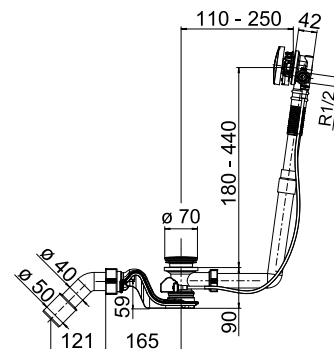

Termék száma	Termékleírás	Ár
VS35327C560000	kád automata lefolyó túlfolyóval és töltéssel, szifon $\varnothing$ 40/50 mm, L = 610 mm, szelepdugó fekete matt színben.	84,24 €