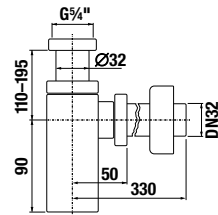

Termék száma	Termékleírás	Ár
H3747300040001	Cubito mosdó szifon, 5/4" – 32 mm, króm, sárgaréz	53,64 €