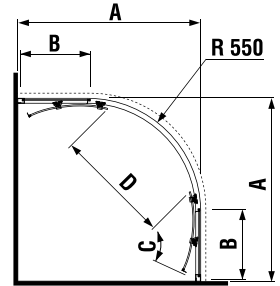

változatszám 668 – átlátszó üveg
változatszám 666 – arctic decor

Termék száma	A méretválaszték (mm)		Méret (mm) B	Méret (mm) C	D belépés szélessége (mm)
	A min	A max			
H2532N1	780	795	210	390	400
H2532N2	880	895	310	390	530
H2532N3	980	995	410	390	530