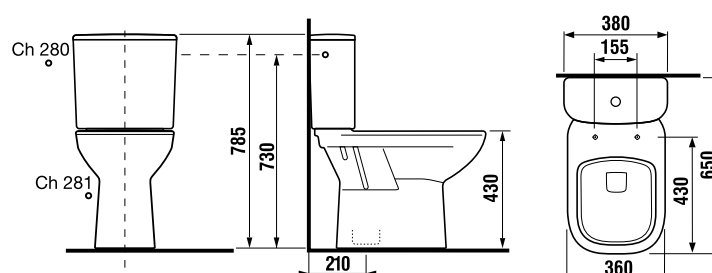

Termék száma	Termékleírás	Feltöltés	Belső szerelvényt	Lefolyó	Szerelési szettel	Ár fehér
H8266170002801*	kombi WC, öblítőtartállyal együtt	x	x	x	x	187,04 €
H8266170002811*	kombi WC, öblítőtartállyal együtt	x	x	x	x	187,04 €

* Ez a termék kompatibilis a Roca Multiclean ülökével (A804057021).

Külön megrendelni:	Ár fehér
H8936103000631 duroplast WC ülőke és tető Deep by Jika, levehető, fém zsanér	40,76 €
H8936113000631 duroplast WC ülőke és tető Deep by Jika, levehető, fém zsanér, lecsapódásgátló mechanizmussal, SLOWCLOSE	58,36 €