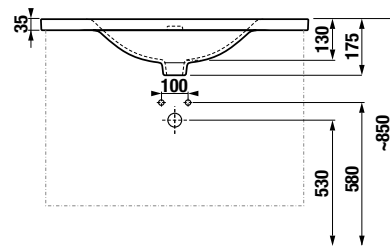

Termék száma	Termékleírás	yyy: 104	Ár
H8105140001041	mosdó 81,5 cm	x	94,16 €

Termék száma	Termékleírás	fehér/front fényes lakk
H40J5242005001	alsósze krény az 81,5 cm H810514, 81,5 cm-es mosdóhoz, 2 ajtóval	156,72 €
H40J5244025001	alsósze krény az 81,5 cm H810514, 81,5 cm-es mosdóhoz, 2 fiókkal	222,64 €

Külön megrendelni:	Ár
H8903490000001 szerelő szett mosdókhoz	2,32 €
H3747100040001 Mio mosdó szifon, 5/4" – 32 mm, króm, sárgaréz	39,96 €
H3917100040001 Click-clack lefolyószelep, 5/4", túlfolyós mosdóhoz, krómozott	19,68 €
H3742F07160001 mosdó szifon G5/4" × DN32, ABS, fekete matt	26,08 €
H3702F97161031 mosdó lefolyószelep Click-Clack 5/4", fekete matt	20,44 €