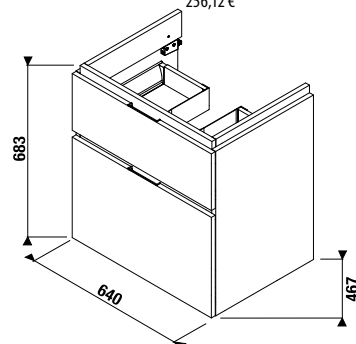

Termék száma	Termékleírás	Színe	
		fehér/front fényes lakk	tölgy
H40J4244025001	alsószekrény az H810424, 65 cm-es mosdóhoz, 2 fiókkal	370,00 €	
H40J4244025191	alsószekrény az H810424, 65 cm-es mosdóhoz, 2 fiókkal		359,64 €

Külön megrendelni:	Ár
H4944010390001 lábak falra szerelt mosdószekrényekhez, króm (1 pár)	9,44 €

Ajánljuk, hogy ezeket az alsószekrényeket a helytakarékos H8942460000001-es Jika szifonnal kombinálja.
MEGJEGYZÉS: Ebben az esetben a sarokszelepek között 200 mm-nek kell lennie

A Jika Perla felületkezelés felára 60,16 €.

Termékszám xxx = színkód (000 fehér, 100 Jika perla).