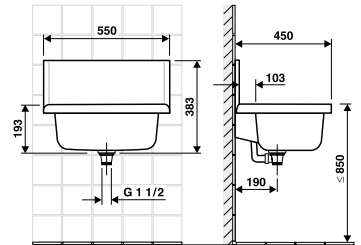

Termék száma	Termékleírás	Ár
VS60009C010099	kompakt mosogató fehér	70,20 €