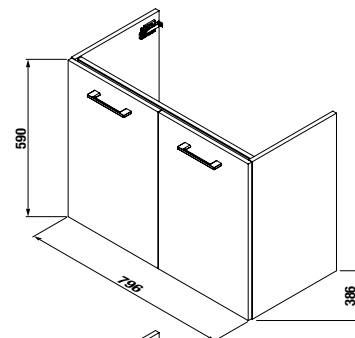

Termék száma	Termékleírás	yyy: 104	Ár
H8105140001041	mosdó 81,5 cm	x	94,16 €

Termék száma	Termékleírás	fehér/front fényes lakk
H40J5242005001	alsósze krény az 81,5 cm H810514, 81,5 cm-es mosdóhoz, 2 ajtóval	156,72 €
H40J5244025001	alsósze krény az 81,5 cm H810514, 81,5 cm-es mosdóhoz, 2 fiókkal	222,64 €

Külön megrendelni:	Ár
H8903490000001 szerelő szett mosdókhoz	2,32 €
H3747100040001 Mio mosdó szifon, 5/4" – 32 mm, króm, sárgaréz	39,96 €
H3917100040001 Click-clack lefolyószelep, 5/4", túlfolyós mosdóhoz, krómozott	19,68 €
H3742F07160001 mosdó szifon G5/4" × DN32, ABS, fekete matt	26,08 €
H3702F97161031 mosdó lefolyószelep Click-Clack 5/4", fekete matt	20,44 €