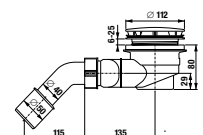

ÜVEGFAL, ZUHANYKABINOK, AJTÓK ÉS ZUHANYTÁLCÁK /

NEGYEDKÖRÍV ALAKÚ PADANA ZUHANYTÁLCA ÖNTÖTT MÁRVÁNYBÓL

made
in UK

made
in EU

Termék száma	Termékleírás	Ár
H213930R100001	negyedkörív alakú zuhanytálca, 800 × 800 mm, radius 550 mm, fehér matt, strukturált textúrával, rozsdamentes acél lefolyófedéllel együtt	156,84 €
H213931R100001	negyedkörív alakú zuhanytálca, 900 × 900 mm, radius 550 mm, fehér matt, strukturált textúrával, rozsdamentes acél lefolyófedéllel együtt	174,24 €

Külön megrendelni:	Ár
H2951270000001 szifon zuhanytálcákhoz, átm. 90 mm, lefolyófedél nélkül	30,12 €

Pótalkatrészek:	Ár
H2919300000001 szifon fedél a Padana zuhanytálcákhoz pala textúrával, polírozott rozsdamentes acél	ár megadandó

Termék száma	Termékleírás	Ár
H2119330000001	negyedkör alakú zuhanytálca, 900 × 900 mm, radius 550 mm, öntött márvány	225,24 €

Külön megrendelni:	Ár
VS34051C000000 szifon zuhanytálcákhoz, Ø 90 mm, magasság=80 mm, DN40/50, króm	14,64 €
VS34051C560000 szifon zuhanytálcákhoz, Ø 90 mm, magasság=80 mm, DN40/50, fekete matt	27,48 €
H8991030000001 dilatációs szalag, zuhanytálca és afal között, 290 × 50 mm	10,12 €

A Padana zuhanytálcák alkalmasak padlószintre történő beépítéshez.

BLACK

PÓTALKATRÉSZEK

Termék száma	Termékleírás	Ár
VS34051C000000	szifon zuhanytálcákhoz, Ø 90 mm, magasság=80 mm, DN40/50, króm	14,64 €
VS34051C560000	szifon zuhanytálcákhoz, Ø 90 mm, magasság=80 mm, DN40/50, fekete matt	27,48 €
H2951270000001	szifon zuhanytálcákhoz, átm. 90 mm, lefolyófedél nélkül	30,12 €

VS34051C