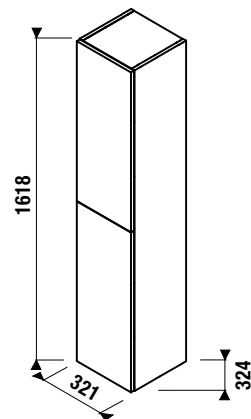

Termék száma	Termékleírás	Színe	
		fehér/front fényes lakk	kőris
H43J7122305001	magas szekrény, 2 ajtóval (zsanérok a bal/jobbs oldalon), 5 polccal (1 fix, 4 üveg)	251,12 €	
H43J7122303421	magas szekrény, 2 ajtóval (zsanérok a bal/jobbs oldalon), 5 polccal (1 fix, 4 üveg)		228,28 €