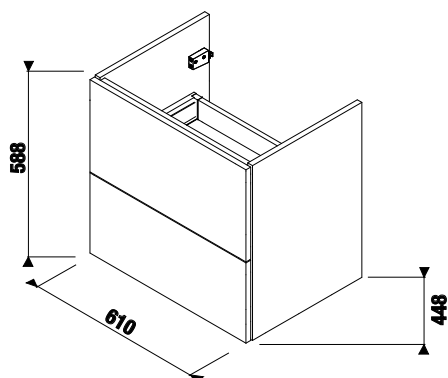

FÜRDŐSZOBA BÚTOR / SZOROZAT MIO-N /

MIO-N ALSÓSZEKRÉNY, A MOSDÓTARTÓLAP ALÁ

Termék száma	Termékleírás	Lap színe	
		fehér/front fényes lakk	kőris
H41J7154015001	alsószekrény mosdótartólap alá, 2 fiókkal, 61 cm	306,32 €	
H41J7154013421	alsószekrény mosdótartólap alá, 2 fiókkal, 61 cm		286,96 €
H41J7164015001	alsószekrény mosdótartólap alá, 2 fiókkal, 76 cm	311,60 €	
H41J7164013421	alsószekrény mosdótartólap alá, 2 fiókkal, 76 cm		291,92 €

Külön megrendelni:	Ár
H8942460000001 helytakarékos szifon, sarokszelep távolság 200 mm, DN40	19,96 €

Az alsószekrényeket a Mio-N H46J712 és H46J713 mosdótartólapokhoz ajánljuk.

KÖZÉPMAGAS SZEKRÉNY MIO-N

Termék száma	Termékleírás	Színe	
		fehér/front fényes lakk	kőris
H43J711305001	középmagas szekrény 1 ajtóval (zsanér a jobb/bal oldalon), 2 üveg polccal	193,76 €	
H43J711303421	középmagas szekrény 1 ajtóval (zsanér a jobb/bal oldalon), 2 üveg polccal		176,08 €