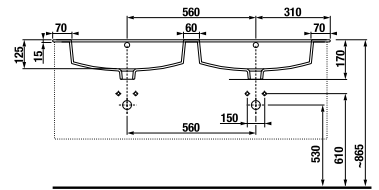

ALSÓSZEKRÉNY MOSDÓVAL / CUBE /

ALSÓSZEKRÉNY VÉKONY MOSDÓVAL CUBE 120 CM

Termék száma	Termékleírás	Színe		
		fehér/selyemfényű fehér	kőris	antracit matt
H4536611763001	alsószejkény 4 ajtóval, 120 x 43 cm kettős mosdóval együtt	461,76 €		
H4536611765141	alsószejkény 4 ajtóval, 120 x 43 cm kettős mosdóval együtt		486,28 €	
H4536611763521	alsószejkény 4 ajtóval, 120 x 43 cm kettős mosdóval együtt			486,28 €

Termék száma	Termékleírás	Színe		
		fehér/selyemfényű fehér	kőris	antracit matt
H4536621763001	alsószejkény 4 fiókkal, 120 x 43 cm kettős mosdóval együtt	559,72 €		
H4536621765141	alsószejkény 4 fiókkal, 120 x 43 cm kettős mosdóval együtt		589,44 €	
H4536621763521	alsószejkény 4 fiókkal, 120 x 43 cm kettős mosdóval együtt			589,44 €

1+1 CSOMAG
szekrény + mosdó
- biztonságos szállítás
- takarékos hely szállítás közben
- könnyű kezelhetőség

Az alsószejkény külön nem rendelhető.

Minden Cube szekrény kiegészíthető Cube lábakkal.

KÖZÉPMAGAS SZEKRÉNY CUBE 75 CM

Termék száma	Termékleírás	Színe		
		fehér/selyemfényű fehér	kőris	antracit matt
H4537111763001	középmagas szekrény 75 cm, 2 polc, 1 ajtóval balos/jobbos	107,88 €		
H4537111765141	középmagas szekrény 75 cm, 2 polc, 1 ajtóval balos/jobbos		120,96 €	
H4537111763521	középmagas szekrény 75 cm, 2 polc, 1 ajtóval balos/jobbos			120,96 €