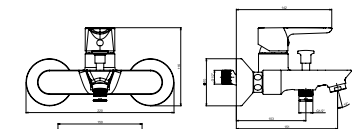

GÉPÉSZ
TERMÉKEK