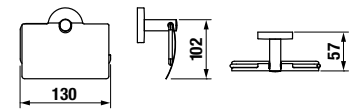

Termék száma	Termékleírás	Ár
H3842F27160001	WC-papír tartó fedéllel, fekete matt	18,96 €

BLACK