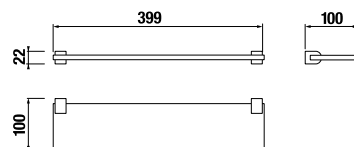

ÜVEG POLC, 40 CM PURE

Termék száma	Termékleírás	Ár
H3853B10040001	üveg polc, 40 cm, krómozott	18,84 €