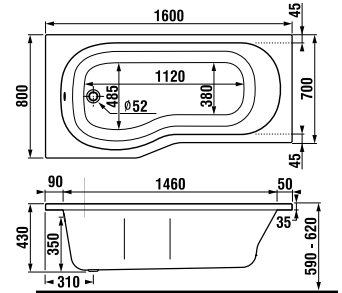

Beépített változat