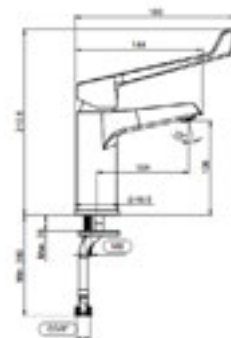

Termék száma	Termékleírás	Ár
H3111W10045101	mosdó csaptelep orvosi karral, húzórudas lefolyószelep nélkül, átfolyási mennyiség 5 l/perc, króm	61,60 €
Külön megrendelni:		Ár
H3747100040001	Mio mosdó szifon, 5/4" – 32 mm, króm, sárgaréz	39,96 €
H3917100040001	Click-clack lefolyószelep, 5/4", túlfolyós mosdóhoz, krómozott	19,68 €