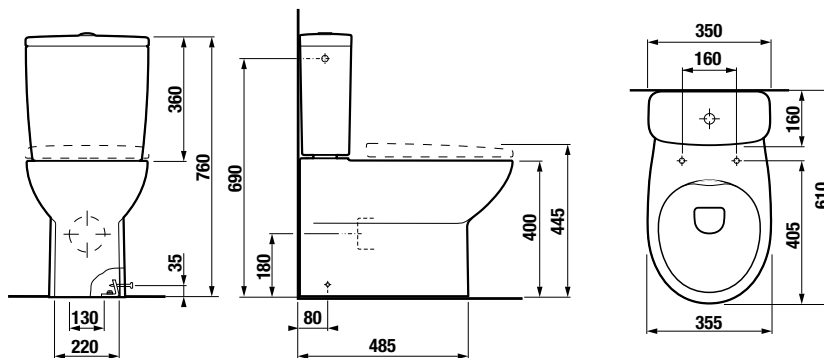

KOMBI WC, ÁLLÓ WC ÉS BIDÉ /

ÚJ

KOMBI-WC ZETA PLUS RIMLESS

* Elérhető 2025 3. negyedévtől

Termék száma	Termékleírás	Belső szereléssel	Lefolyó	Szerelési szettel	Ár fehér
H824Z910000001*	Rimless WC csésze, falhoz illeszkedő, Vario lefolyó, öblítés 4,5/3l (a H828Z92 tartályhoz)(a WC tartály H828Z92)		x	x	69,84 €
H828Z920007621*	WC tartály, oldalsó vízbevezetés, kettős öblítés 4,5/3l	x			65,40 €

Külön megrendelni:	Ár fehér
H890Z910000631* WC ülöke tetővel H824Z91, slowclose	44,24 €
H890Z930000631* WC ülöke slim tetővel H824Z91, slowclose	44,24 €

* Elérhető 2025 3. negyedévtől

ÚJ

WC ÜLÖKE TETŐVEL ZETA PLUS

Termék száma	Termékleírás	Ár
H890Z910000631*	WC ülöke tetővel H824Z91, slowclose	44,24 €
H890Z930000631*	WC ülöke slim tetővel H824Z91, slowclose	44,24 €

* Elérhető 2025 3. negyedévtől