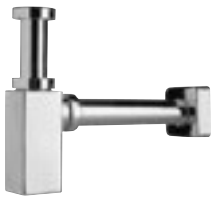

MOSDÓ SZIFON