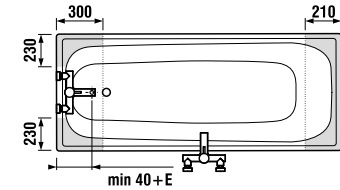

FÜRDŐKÁDAK ÉS KÁDPARAVÁN /

ACÉL KÁD RIGA

A színes területen belül nem ajánlott kiépíteni a kádlefolyó vagy a kádcsaptelep kiállítását.

Ezeket a területeken belül ajánlott kiépíteni a kádlefolyó vagy a kádcsaptelep kiállítását.

E = kád perem szélessége

Termék száma	Termékleírás	Úrtartalom	Ár
H2340200000001	Riga 1 200 × 700 mm	140 l	134,64 €
H2340300000001	Riga 1 300 × 700 mm	150 l	134,64 €
H2340400000001	Riga 1 400 × 700 mm	160 l	134,64 €
H2340500000001	Riga 1 500 × 700 mm	170 l	143,84 €
H2340600000001	Riga 1 600 × 700 mm	180 l	143,84 €
H2340700000001	Riga 1 700 × 700 mm	190 l	143,84 €

Külön megrendelni:	Ár
H2940120000001 beállítható fém lábak – 2 db Alma, Tanza, Tanza plus, Riga	33,56 €
H2948150040001 le- és túlfolyó szett, szifonnal 40/50 mm, hossza 550 mm, a túlfolyó teste műanyag	41,64 €
H2948160040001 le- és túlfolyó szett, szifonnal 40/50 mm, hossza 550 mm, a túlfolyó teste réz, a lefolyó rózsát is fedő dugóval	60,68 €
H2948170040001 kád töltő-, le- és túlfolyó szett, (Exafil) 40/50 mm, hossza 550 mm, a túlfolyó teste műanyag	113,48 €
H2948180040001 kád töltő-, le- és túlfolyó szett, (Exafil) 40/50 mm, hossza 550 mm, a túlfolyó teste réz	134,32 €
VS35333C56S000 kád le- és túlfolyó szett szifon DN 40/50, L=610mm, fekete matt	34,28 €
VS35333C00S000 kád le- és túlfolyó szett szifon DN 40/50, L=610mm, króm	33,00 €
VS35327C560000 kádtöltő, le- és túlfolyó szett, szifon DN 40/50, L=610mm, fekete matt	84,24 €
VS35327C000000 kádtöltő, le- és túlfolyó szett, szifon DN 40/50, L=610mm, króm	81,04 €