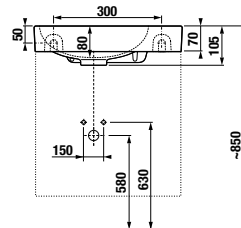

ALSÓSZEKRÉNY MOSDÓVAL PETIT 40 CM

fehér/selyemfényű fehér

kőris

szürke

PACK
1+1

1+1 CSOMAG

- szekrény mosdóval,
- biztonságos szállítás
- takarékos hely szállítás közben
- könnyű kezelhetőség

Termék száma	Termékleírás	Színe		
		fehér/ selyemfényű fehér	szürke	kőris
H45J5111753001	alsószekrény, a 40 × 23 cm-es mosdóval, csaplyukkal a jobb oldalon, 1 balos/jobbos ajtóval	111,32 €		
H45J5111753011	alsószekrény, a 40 × 23 cm-es mosdóval, csaplyukkal a jobb oldalon, 1 balos/jobbos ajtóval		125,84 €	
H45J5111755141	alsószekrény, a 40 × 23 cm-es mosdóval, csaplyukkal a jobb oldalon, 1 balos/jobbos ajtóval			114,32 €