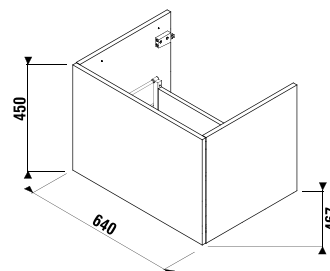

Termék száma	Termékleírás	Színe	
		fehér	tölgy
H41J4243015001	alsószekrény mosdótartólap alá, 64 cm, 1 fiókkal	297,00 €	
H41J4243015191	alsószekrény mosdótartólap alá, 64 cm, 1 fiókkal		256,12 €

Ajánljuk, hogy ezeket az alsószekrényeket a helytakarékos H8942460000001 Jika szifonnal kombinálja. MEGJEGYZÉS: Ebben az esetben a sarokszelepek között 200 mm-nek kell lennie.

A lap alatt található szekrényke nyomás nyitású (push to open) görgőkkel van ellátva.