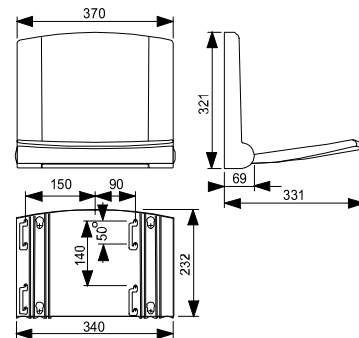

Termék száma	Termékleírás	Ár
VS54002C010000	zuhanyülőke zuhanyzókbán, fürdőkben és wellness központokban való használatra, thermoplaszt műanyagból, nagy, ergonomikusan formázott ülőfelület (370 x 260 mm), könnyű magasságállítás akár 50 mm-rel, könnyen tisztítható a sima, nem porózus felületnek köszönhetően, antibakteriális, rejtett 4 pontos rögzítés, rozsdamentes acél rögzítéssel, 250 kg-ig terhelhető, fehér	159,32 €