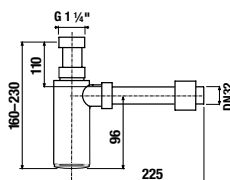

MOSDÓ SZIFON MIO STYLE

Termék száma	Termékleírás	Ár
H3742F07160001	mosdó szifon Mio Style G5/4" × DN32, ABS, fekete matt	26,08 €

BIDÉ ZUHANY SZETT RIO

Termék száma	Termékleírás	Ár
H3651R00041121	bidé kézi zuhany zárószelleppel, fali kézi zuhany tartóval, gégecsővel 1,2 m	24,08 €