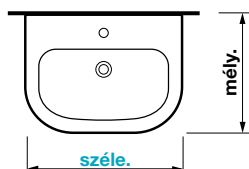

GÉPÉSZ
TERMÉKEK

ÁTTEKINTÉS / MOSDÓK / MÉRETEK SZERINT /

50 - 56 CM

MOSDÓ ÉS MOSDÓ ALSÓSZEKRÉNYHEZ

NÉV	SZÉLESSÉG/MM	MÉLYSÉG/MM	TERMÉK SZÁMA	KATALÓGUS OLDAL
Cube*	500	335	H453641	109
Lyra plus	500	410	H814381	98
Deep by Jika	500	450	H810366	87/181
Lyra plus	500	430	H810380	93
Ponta*	515	395	H810510	106
Cubito	550	420	H810422	70
Cube*	550	430	H453611/H453612	109
Lyra Plus	550	450	H810381	94
Lyra Plus	550	450	H814382	98
Mio-N	550	450	H812712	54
Deep by Jika	560	450	H810367	87