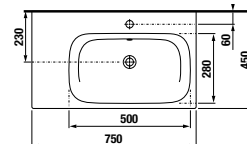

MOSDÓK / SOROZAT MIO-N /

MOSDÓ MIO-N 75 CM

JIKA • perla **BLACK**

Termék száma	Termékleírás	yyy: 104	Ár	
			fehér	fekete matt
			000	716*
H811710xxx1041	aszimmetrikus mosdó 75 cm, tárolóhely jobb oldalon	x	186,40 €	251,64 €
H811711xxx1041	aszimmetrikus mosdó 75 cm, tárolóhely bal oldalon	x	186,40 €	251,64 €

* Elérhető 2025. 2. negyedétől

Külön megrendelni:

	Ár	
H8903490000001	szerező szett mosdókhoz	2,32 €
H8942460000001	helytakarékos szifon, sarokszelep távolság 200 mm, DN40	19,96 €
H3741R00040001	mosdó szifon G 5/4" × DN32, ABS, króm	18,76 €
H3747100040001	Mio mosdó szifon, 5/4" – 32 mm, króm, sárgaréz	39,96 €
H3917100040001	Click-clack lefolyószelep, 5/4", túlfolyós mosdóhoz, krómozott	19,68 €
H3742F07160001	mosdó szifon G5/4" × DN32, ABS, fekete matt	26,08 €
H3702F97161031	mosdó lefolyószelep Click-Clack 5/4", fekete matt	20,44 €

ALSÓSZEKRÉNY BÚTOROS MOSDÓ SZÁMÁRA MIO-N 75 CM

Termék száma	Termékleírás	Színe	
		fehér/front fényes lakk	kőris
H40J7194015001	mosdó alsószelekrény 75×45 cm H811710/H811711, 2 fiók	314,60 €	
H40J7194013421	mosdó alsószelekrény 75×45 cm H811710/H811711, 2 fiók		294,68 €

Külön megrendelni:

	Ár	
H4944021760001	Cube lábak, krómozott, 1 pár, 240 mm	18,60 €

Ajánljuk, hogy ezeket az alsószelekrényeket a helytakarékos H8942460000001-es Jika szifonnal kombinálja.
MEGJEGYZÉS: Ebben az esetben a sarokszelepek között 200 mm-nek kell lennie