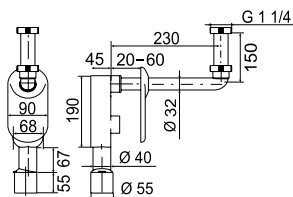

MOSDÓSZIFON

Termék száma	Termékleírás	Ár
VS31017C000000	mosdószifon, G 1 1/4" x 32/40 mm, króm, rozettával	32,12 €

A VÍZVEZETÉK-SZERELŐK ESZKÖZEI / TERMÉKEK /

MOSDÓSZIFON

Termék száma	Termékleírás	Ár
VS31601C000000	Rejtett mosdószifon, G 1 1/4" x 40/50, lefolyó könyökkel, krómzott sárgaréz csatlakozócsővel és krómzott fedéllel, lefolyó 40/50 mm, rögzítőcsavarokkal	32,72 €