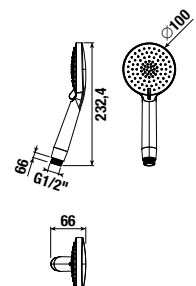

KÉZIZUHANY MIO STYLE

BLACK

Termék száma	Termékleírás	Ár
H3612F27163511	kézi zuhany, Ø 100 mm, 3 funkció, fekete matt	15,76 €