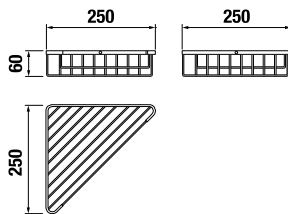

Termék száma	Termékleírás	Ár
H3853D30042301	sarok szappantartó kosár, 25 x 25 cm, krómozott	44,28 €