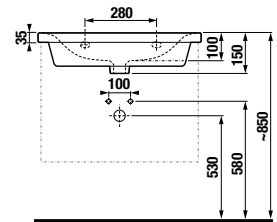

JIKA • perla **BLACK**