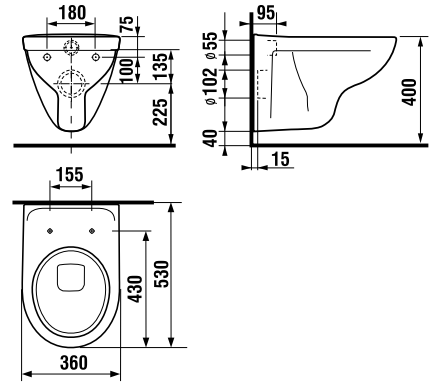

JAVASOLJUK, HOGY
KOMBINÁLJA A JIKA
FALBAÉPÍTETT TARTÁLYAL

A 139.
OLDALON

DUROPLASZT ÜLŐKE TETŐVEL LYRA PLUS

SLOWCLOSE
SLOWCLOSE
SLOWCLOSE

Termék száma	Termékleírás	Ár fehér
H8903840000631	duroplast ülőke és a tető, gyors rögzítés, acél zsanérok	52,76 €
H8903850000631	duroplast ülőke és a tető, gyors rögzítés, SLOWCLOSE, acél zsanérok	61,92 €