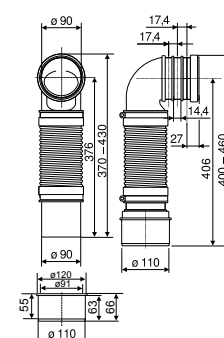

Termék száma	Termékleírás	Ár
VS58942C000000	csatlakozókönyök WC-hez, flexibilis, DN 90/DN 100, PE fekete, hegeszthető, falhoz illeszkedő álló vagy kombi WC-k falba vagy padlóba történő bekötéséhez, DN 90-DN 100 adapterrel, d = 400-460 mm.	53,96 €