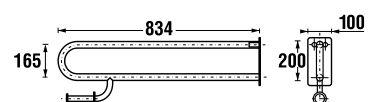

Termék száma	Termékleírás	Ár
H3897160030001	WC kapaszkodó, lehajtható, WC papír tartóval, rozsdamentes acél	290,20 €