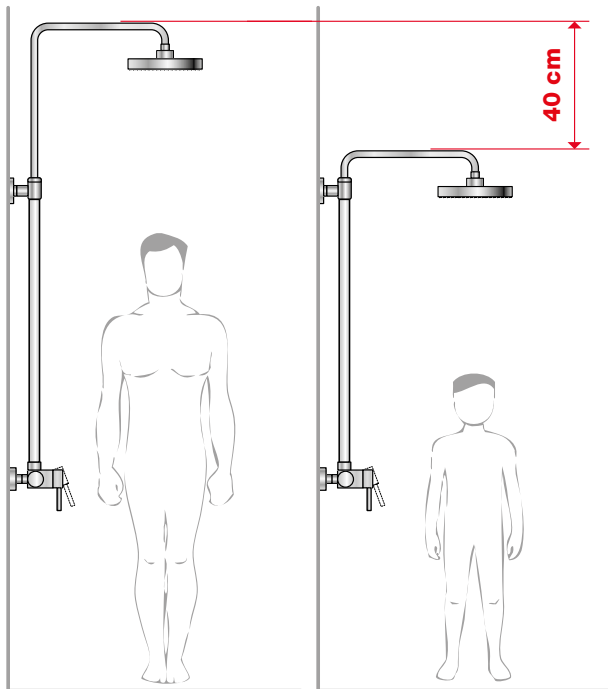

40 cm állítható magasság

A Lyra teleszkópos zuhanyoszlop minden fürdőszobában tetszetős. Magassága állítható, így a fej akár 40 cm-re is elmozdítható. Az oszlopnak a talajtól 90 cm-re történő standard csatlakoztatásával a zuhanyfej 180-220 cm magasságban helyezhető el, minden magasságnál megfelelő. A fejeletti- és kézizuhannyal felszerelt zuhanyoszlop egyszerűen és könnyen átkapcsolható. A Clean touch funkciónak köszönhetően a zuhanyfúvókák bonyolult súrolás és erőlködés nélkül tisztíthatók.