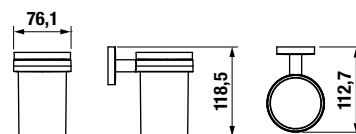

Termék száma	Termékleírás	Ár
H3822F10040001	fali tartó, üvegpohárral, matt üveg/króm	15,44 €