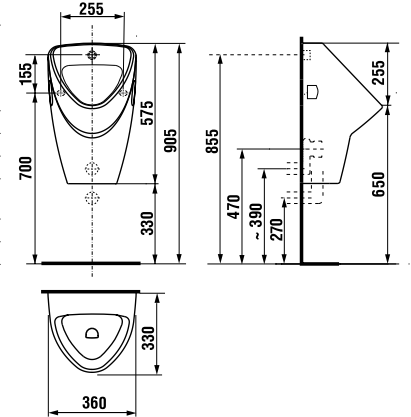

Termék száma	Termékleírás	Ár
H8402000000001	leszívó-rendszerű vizelde Livo ANTIVANDAL kerámia, belső vízbevezetéssel	109,56 €
Külön megrendelni:		
H8925360008901	rögzítő készlet LIVO fehér fedősapkával	2,52 €
H8925360008911	rögzítő készlet LIVO króm fedősapkával	4,24 €
H8920030000001	szifon, vízszintes lefolyó	26,32 €
VS31410C0000000	vizelde szifon 0,5-4 l öblítési mennyiséghez, lefolyóval hátrafelé	11,00 €
H8948070000001	csövecské 1/2", belső vízbevezetés	9,40 €
H8948080000001	gumi tömítés belső	5,64 €
H8910730000001	Livo vizelde szűrő	6,52 €

VIGYÁZAT! A LIVO VIZELDE SZERELÉSE A H892536 ALKALMAZÁSÁT KIVÁNJÁ (A MENET HOSSZA 40 MM).

JAVASOLJUK MEGFELEŐ VIZELDE MODULLAL KOMBINÁLNI

A 139. OLDALON

VIZELDE ÖBLÍTŐ RENDSZER, BELSŐ VÍZBEVEZETÉSSEL

INFRA SZENZORRAL

Termék száma	Termékleírás	Ár
H8948280000001	automatikus öblítőrendszer, infra szenzorral, - vizeldékhez, belső vízbevezetéshez, H843060, H840200	209,88 €

- öblít, ha egy személy 0,7 m-en belül, több, mint 7,5 sec. időt tartózkodik,
- az öblítés indul, amint a személy elhagyja az érzékelési zónát,
- öblítési időtartam 0,5-15,5 sec. között beállítható
- öblítés beállítása és a szenzor opcionális kikapcsolása az távvezérlővel H894078
- szenzor kikapcsolás lehetősége
- automatikus utóöblítés 24 órával az utolsó öblítés követően,
- kombinálja a H8936010000001 URINAL SYSTEM - modul vizeldékkel

technikai specifikációk:

- rozsdamentes acél fedél méretei: 170x170x10 mm
- szerelő doboz méretei: 140x140x75 mm
- tápfeszültség: 24 VDC
- teljesítmény igény: 5 W
- érzékelési tartomány: 0,3 - 0,7 m
- ajánlott nyomás tartomány: 0,1 - 0,6 MPa
- átfolyó vízmennyiség: kb. 12 l/min.
- vízbemenet: G 3/4" külső menet
- vízkimenet: G 3/4" külső menet

Külön megrendelni:	Ár	
H8950910000001	tápegység maximum 1 vizelde táplálására Golem/Livo ANTIVANDAL, Domino SENSOR 24 V, DC	54,32 €
H8950710000001	tápegység maximum 5 vizelde táplálására Golem/Livo ANTIVANDAL, Domino SENSOR 24 V, DC	59,44 €
H8950720000001	tápegység maximum 9 vizelde táplálására Golem/Livo ANTIVANDAL, Domino SENSOR 24 V, DC	73,40 €

Pótalkatrészek	Termékleírás	Ár
H8940720000001	Infravörös érzékelő H894828)-as öblítőrendszerhez, pótalkatrész	187,16 €