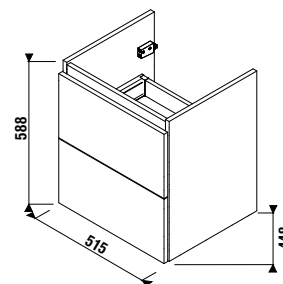

Termék száma	Termékleírás	Színe	
		fehér/front fényes lakk	kőris
H40J7134015001	alsószekrény az H812712, 55×45 cm-es mosdóhoz, 2 fiókkal	283,84 €	
H40J7134013421	alsószekrény az H812712, 55×45 cm-es mosdóhoz, 2 fiókkal		267,76 €

Külön megrendelni:		Ár
H4944021760001	Cube lábak, krómozott, 1 pár, 240 mm	18,60 €

Ajánljuk, hogy ezeket az alsószekrényeket a helytakarékos H8942460000001-es Jika szifonnal kombinálja.
MEGJEGYZÉS: Ebben az esetben a sarokszelepek között 200 mm-nek kell lennie