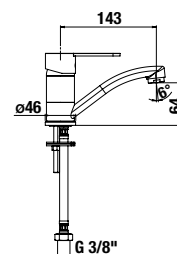

Termék száma	Termékleírás	Ár
H3511Z10042201	álló karos mosogató csaptelep, króm, 143 mm	39,72 €