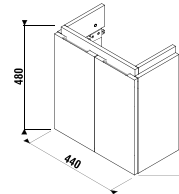

ALSÓSZEKRENY ASZIMMETRIKUS KÉZMOSÓHOZ CUBITO 45 CM

fehér/front fényes lakk

fehér/front fényes lakk

tölgy

tölgy

Termék száma	Termékleírás	Színe	
		fehér/front fényes lakk	tölgy
H40J4201005001	alsószekrény az aszimmetrikus H811424, 45×25 cm-es lenyíló ajtóval	202,32 €	
H40J4201005191	alsószekrény az aszimmetrikus H811424, 45×25 cm-es lenyíló ajtóval		166,36 €
H40J4202005001	alsószekrény az aszimmetrikus H811424, 45×25 cm-es 2 ajtó	185,20 €	
H40J4202005191	alsószekrény az aszimmetrikus H811424, 45×25 cm-es 2 ajtó		149,40 €