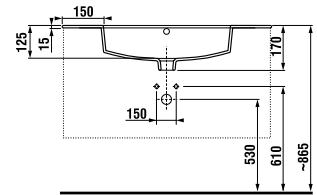

fehér/selyemfényű fehér