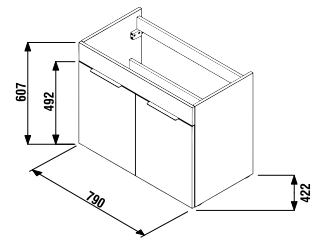

1+1 CSOMAG
szekrény + mosdó
- biztonságos szállítás
- takarékos hely szállítás közben
- könnyű kezelhetőség

Az alsósze krény külön nem rendelhető.