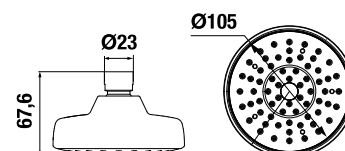

Termék száma	Termékleírás	Ár
H3671R10042141	zuhanyfej, átm. 100 mm, 1 funkcióval	14,88 €