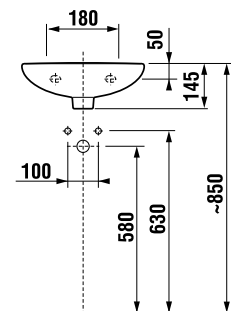

KÖZÉPÜLETI
TERMÉKEK

GÉPÉSZ
TERMÉKEK

MOSDÓK / SZERELÉSEK / SOROZAT LYRA PLUS /

KÉZMOSÓ LYRA PLUS 40 CM

Termék száma	Termékleírás	yyy: 105	106	109	Ár
H815381000yyy1	kézmosó 40 cm	x	x	x	37,52 €

Külön megrendelni:		Ár
H3747100040001	Mio mosdó szifon, 5/4" – 32 mm, króm, sárgaréz	39,96 €
H3917100040001	Click-clack lefolyószelep, 5/4", túlfolyós mosdóhoz, krómzott	19,68 €
H3742F07160001	mosdó szifon Mio Style G5/4" × DN32, ABS, fekete matt	26,08 €
H3702F97161031	mosdó lefolyószelep Mio Style Click-Clack, fekete matt	20,44 €
H8903490000001	szelőkészlet mosdókhoz	2,32 €