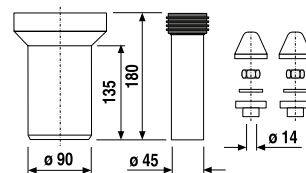

Termék száma	Termékleírás	Ár
VS58933C000000	csatlakozó készlet falra szerelhető WC-hez, 180 mm, DN 90, vízcsatlakozás 45 mm, PP	13,72 €