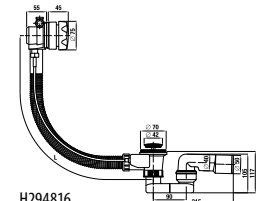

H294816

KÁD KIEGÉSZÍTŐK

Termék száma	Termékleírás	Ár
H2941020040001	pótfogantyúk – 2 db (króm) a Praga, Alma kádak részére	84,88 €
H2940000000001	beállítható fém lábak – 2 db Riga mini	27,96 €
H2940120000001	beállítható fém lábak – 2 db Riga, Alma, Tanza, Tanza plus	33,56 €
H2940130000001	beállítható fém lábak – 2 db Praga	24,84 €
H2948150040001	le- és túlfolyó szett, szifonnal 40/50 mm, hossza 550 mm, a túlfolyó teste műanyag	41,64 €
H2948170040001	kád töltő-, le- és túlfolyó szett, (Exafil) 40/50 mm szifonnal együtt, hossza 550 mm, a túlfolyó teste műanyag	113,48 €

Az össze típusú kádlábak (műanyagból és vasból készültek) esetén érvényes, hogy terhelhetőségük megfelel a kád térfogatának plusz 200 kg. Az EN 14516 sz. európai szabvány alapján a kádlábak terhelhetőségének teljesíteni kell a kád térfogatának plusz 100 kg terhelhetőségét.