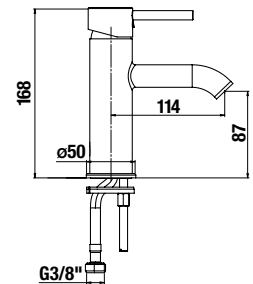

CSAPTELEPEK ÉS ZUHANYKIEGÉSZÍTŐK /

Mio Style

Előnyök

- kerámia betétek, Ø 35 mm
- A COLD START technológia akár 45%-os energiamegtakarítást garantál a hagyományos csaptelepekhez képest.
- Az energiatakarékos Neoperl areatorok csökkentik a víz- és energiafogyasztást - természet- és költségkímélő megoldás.
- króm és modern matt velvet fekete színben is kapható
- kombinálható a Cubito-N zuhany kiegészítők széles választékával

COLD START a csaptelep karjának középső állásból történő elfordításával folyni kezd a hideg víz

rejtett Neoperl perlátör
- vízátfolyás 5 l/perc

divatos fekete változat, tökéletesen kiegészíthető Mio Style fürdőszobai kiegészítővel

MOSDÓ CSAPTELEP MIO STYLE

Termék száma	Termékleírás	Ár
H3112F10041101	egykaros mosdó csaptelep, húzórudas lefolyószelep nélkül, átfolyási mennyiség 5 l/perc, króm	48,56 €
H3112F10049101	egykaros mosdó csaptelep, húzórudas lefolyószelep nélkül, átfolyási mennyiség 5 l/perc, Cold Start, króm	48,56 €
H3112F17161101	álló mosdó csaptelep kifolyó nélkül, áramlási sebesség 5 l/perc, fekete matt	69,48 €
H3112F17169101	álló mosdó csaptelep kifolyó nélkül, áramlási sebesség 5 l/perc, Cold Start, fekete matt	69,48 €

Külön megrendelni:	Ár
H3747100040001 Mio mosdó szifon, 5/4" – 32 mm, króm, sárgaréz	39,96 €
H3917100040001 Click-clack lefolyószelep, 5/4", túlfolyós mosdóhoz, krómozott	19,68 €
H3742F07160001 mosdó szifon G5/4" × DN32, ABS, fekete matt	26,08 €
H3702F97161031 mosdó Click-clack lefolyószelep 5/4", túlfolyós mosdóhoz, fekete matt	20,44 €
A5251679NB Roca sarokszelep 1/2"×3/8", szögletes, fekete matt, 1 db	20,00 €

MOSDÓ CSAPTELEP MIO STYLE