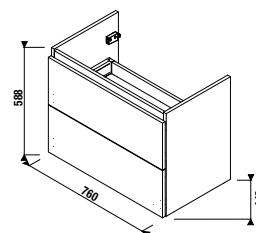

ALSÓSZEKRENY BÚTOROS MOSDÓ SZÁMÁRA MIO-N 80 CM

fehér/front fényes lakk

kőris

fehér/front fényes
lakk

kőris

Termék száma	Termékleírás	Színe	
		fehér/front fényes lakk	kőris
H40J7164015001	alsószekrény az H812716, 80×45 cm-es mosdóhoz, 2 fiókkal	317,28 €	
H40J7164013421	alsószekrény az H812716, 80×45 cm-es mosdóhoz, 2 fiókkal		297,16 €