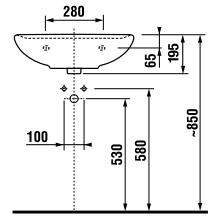

MOSDÓK / SOROZAT LYRA PLUS /

MOSDÓ LYRA PLUS 60 CM

MAGIC **FIX**

Termék száma	Termékleírás	yyy: 104 109		Ár fehér
H814383000yyy1	mosdó 60 cm	x	x	45,84 €
H8193910000001	szifontakaró, rögzítő készlettel – (term. sz.: H8900130000001) csak mosdókagylóhoz 55, 60, 65 cm			40,84 €

Külön megrendelni:	Ár
H3747100040001 Mio mosdó szifon, 5/4" – 32 mm, króm, sárgaréz	39,96 €
H3917100040001 Click-clack lefolyószelep, 5/4", túlfolyós mosdóhoz, krómozott	19,68 €
H3742F07160001 mosdó szifon Mio Style G5/4" × DN32, ABS, fekete matt	26,08 €
H3702F97161031 mosdó lefolyószelep Mio Style Click-Clack, fekete matt	20,44 €
H8903490000001 szerelő szett mosdókhoz	2,32 €

MOSDÓ LYRA PLUS 65 CM

MAGIC **FIX**

Termék száma	Termékleírás	yyy: 104 109		Ár fehér
H814384000yyy1	mosdó 65 cm	x	x	48,84 €
H8193910000001	szifontakaró, rögzítő készlettel – (term. sz.: H8900130000001) csak mosdókagylóhoz 55, 60, 65 cm			40,84 €

Külön megrendelni:	Ár
H3747100040001 Mio mosdó szifon, 5/4" – 32 mm, króm, sárgaréz	39,96 €
H3917100040001 Click-clack lefolyószelep, 5/4", túlfolyós mosdóhoz, krómozott	19,68 €
H3742F07160001 mosdó szifon Mio Style G5/4" × DN32, ABS, fekete matt	26,08 €
H3702F97161031 mosdó lefolyószelep Mio Style Click-Clack, fekete matt	20,44 €
H8903490000001 szerelő szett mosdókhoz	2,32 €

KÖZÉPÜLETI
TERMÉKEK

GÉPÉSZ
TERMÉKEK