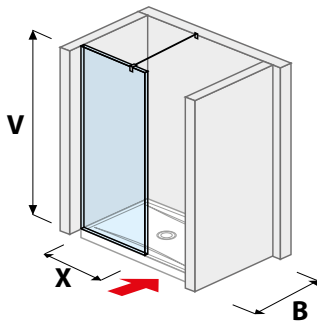

Termék száma	Biztonsági üveg méretek (mm)		Zuhanytálca méretek (mm)	
	X	V	A	B
H267420	1 180	2 000	1 200	800/900
H267421	1 280	2 000	1 300	800/900
H267422	1 380	2 000	1 400	800/900

ÜVEGFAL PURE OLDALFALHOZ RÖGZÍTETT 70, 80 CM