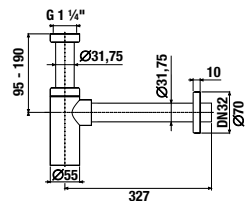

Termék száma	Termékleírás	Ár
H3741R00040001	mosdó szifon G 5/4" × DN32, ABS, króm	18,76 €