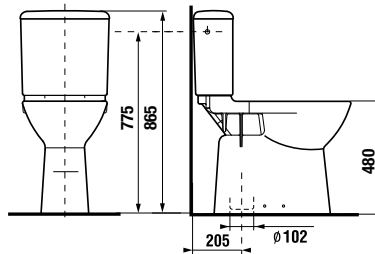

KOMBI WC, ÁLLÓ WC ÉS BIDÉ /

WC ÜLŐKE TETŐVEL DEEP BY JIKA

SLOWCLOSE
SLOWCLOSE
SLOWCLOSE

Termék száma	Termékleírás	Ár fehér
H8936103000631	duroplaszt WC ülőke és tető Deep by Jika, levehető, fém zsanér	40,76 €
H8936113000631	duroplaszt WC ülőke és tető Deep by Jika, levehető, fém zsanér, lecsapódásgátló mechanizmussal, SLOWCLOSE	58,36 €
Pótalkatrészek:	Termékleírás	Ár
H8916120000631	gyorsan rögzíthető acél zsanérok az ülőkéhez és a tetőhöz Deep by Jika	10,64 €
H893610/H893611		
H8914250000001	puffer a Deep by Jika H893610/H893611 ülőkéhez	3,92 €

KOMBI WC EMELT MAGASSÁGGAL 48 CM DEEP BY JIKA

48 cm

SLOWCLOSE
SLOWCLOSE
SLOWCLOSE

Termék száma	Termékleírás	Feltöltés 	Belső szerveléssel	Lefolyó 	Szerelési szettel	Ár fehér
H8236160000001*	magasított WC (48 cm) csésze KOMFORT			x	x	154,92 €
H8236170000001	magasított WC (48 cm) csésze KOMFORT			x	x	154,92 €
H8276120002411	WC tartály	x	x			105,24 €
H8276130002421	WC tartály		x			105,24 €

* Ez a termék kompatibilis a Roca Multiclean ülőkével (A80405200H, A804052001, A804054001 és A804054S01).

Külön megrendelni:

Termék száma	Termékleírás	Ár fehér
H8932813000631	duroplaszt Deep by Jika WC ülőke tetővel, gyorsrögzítő acél zsanérral	39,08 €
H8932813000001	duroplaszt Deep by Jika WC ülőke tetővel, gyorsrögzítő műanyag zsanérral	38,56 €
H8932823000001	duroplaszt ülőke fedél nélkül, műanyag zsanérok	21,20 €
H8932823000631	duroplaszt ülőke fedél nélkül, acél zsanérral, csak fehér színben	23,44 €
H8932843000001	duroplaszt ülőke fedél nélkül, SLOWCLOSE lecsapódásgátló mechanizmussal, acél zsanérok, csak fehér színben	84,72 €