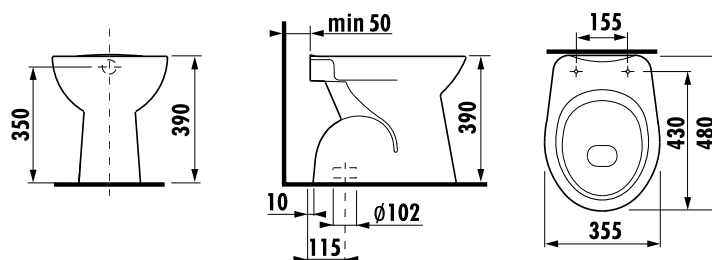

Az álló WC-eket javasoljuk a H893710/H893714 tartállyal kombinálni, lásd 168. oldal.