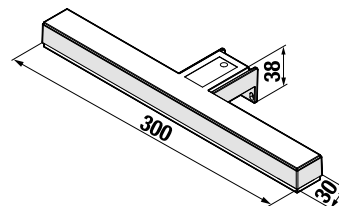

Termék száma	Termékleírás	Ár
H47J7303200001	megvilágítás Moonbox New, LED, IP 44, 1×8W, 510 lm, 300×25×83 mm, a bútorlapra és a tükrös szekrényre történő felszereléshez	55,76 €