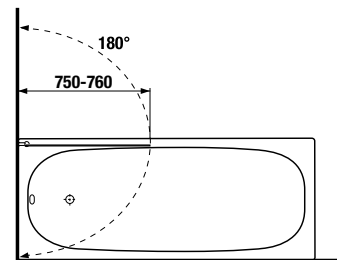

változatszám 668 – átlátszó üveg
változatszám 666 – arctic decor

Termék száma	A méretválaszték (mm)	
	A min	A max
H2572N5	750	760

jobb változat

KÁDPARAVÁN NION KÉTRÉSZES

Kádparaván 1150 mm bal/jobb, kétrészes, ezüst, fényezett profil, 6 mm átlátszó üveg vagy arctic üveg JIKA perla GLASS felületkezeléssel.