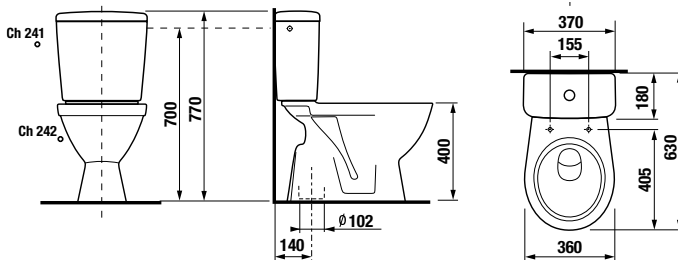

Termék száma	Termékleírás	Feltöltés 	Belső szerevényel	Lefolyó 	Ár
H8263870002413	kombi WC, öblítőtartállyal együtt	x	x	x	154,24 €
H8263870002423	kombi WC, öblítőtartállyal együtt	x	x	x	154,24 €

Külön megrendelni:		Ár
H8929990000001	szereelő szett WC-hez	0,96 €
H8933803000631	ülőke tetővel, duroplaszt, acél zsanérral – kombi- WC-hez	26,24 €
H8933813000001	ülőke tetővel, kombi-WC-hez, duroplaszt, SLOWCLOSE lecsapódásgátló mechanizmussal, műanyag zsanérral	52,76 €
H8933830000001	ülőke tetővel, termoplaszt, műanyag zsanérral – álló WC-hez	19,52 €