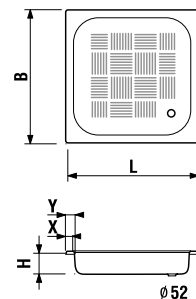

ANTISLIP
Ön soha sem fog elcsúszni a zuhanyzójában a csúszásgátló kivitelnek köszönhetően.

A négyzet alakú Sofia zuhanytálcák kombinálhatók a Nion zuhanykabinokkal és zuhanyajtókkal, és a Lyra plus zuhanykabinokkal.