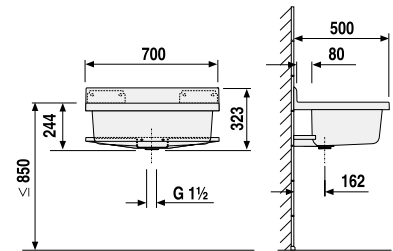

Termék száma	Termékleírás	Ár
VS60007C010099	Falikút túlfolyóval, fehér műanyagból, ütés-, hőmérséklet- és időjárásálló, kb. 33 l űrtartalommal, túlfolyóval, G 1 1/2" lefolyószeleppel, szűrővel, láncos dugóval, beépítőkészlettel, rejtett rögzítőkonzolokkal és antracit polccal.	116,68 €
VS60007CB60099	Falikút túlfolyóval, gránit színű műanyagból, ütés-, hőmérséklet- és időjárásálló, térfogata kb. 33 l, túlfolyóval, G 1 1/2" szeleppel, szűrővel, láncos dugóval, beépítőkészlettel, rejtett rögzítőkonzolokkal és antracit polccal.	117,64 €