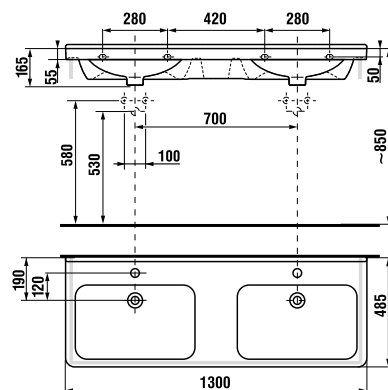

Termék száma	Termékleírás	Ár
H814420xxx1041	dupla mosdó 130 cm*	407,48 €
H8199510000281	szifontakaró szerelő készlettel (Term. sz.: H8900150000001)	84,40 €

* a csomagolás kiegyenlítő anyagot is tartalmaz

Külön megrendelni:	Ár
H8903490000001 szerelő szett mosdókhöz	2,32 €
H3747100040001 Mio mosdó szifon, 5/4" – 32 mm, króm, sárgaréz	39,96 €
H3917100040001 Click-clack lefolyószelep, 5/4", túlfolyós mosdóhoz, krómozott	19,68 €
H3742F07160001 mosdó szifon G5/4" × DN32, ABS, fekete matt	26,08 €
H3702F97161031 mosdó lefolyószelep Click-Clack 5/4", fekete matt	20,44 €

MAGIC **FIX** JIKA • perla