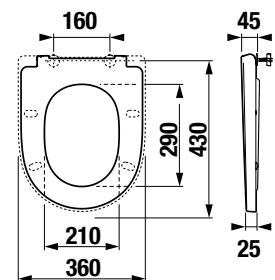

KOMBI WC, ÁLLÓ WC ÉS BIDÉ /

ÚJ

TARTOZÉKOK A KOMBI-WC-HEZ CUBITO STYLE

Termék száma	Termékleírás	Feltöltés	Belső szerelvényt	Lefolyó	Ár fehér
H829422xxx0001*	WC-tartály, oldalsó vízbevezetéssel, öblítőszerelvény nélkül (pótalkatrész)	x			42,00 €
H829423xxx0001*	WC-tartály, alsó vízbevezetéssel, öblítőszerelvény nélkül (pótalkatrész)		x		42,00 €
H8294240000001*	tartályfedél H829422 és H829423				27,60 €
H8903760000001	D8D öblítőszelap nyomógombbal				10,96 €
H8903750000001	töltőszelap, műanyag bevezető csomk 1/2", alsó vízbevezetés, pótalkatrész				7,28 €
H8903730000001	töltőszelap, műanyag bevezető csomk 1/2", oldalsó vízbevezetés, pótalkatrész				7,48 €
H8903770000003	Dual Flush öblítőgomb, pótalkatrész				2,96 €
H8994240000001	szerelőkészlet a H82942x tartály és a H824421/H824422 Cubito Style kombi WC-hez, pótalkatrész				ár megadandó
H8994290000001	tartály oldalsó vízbevezetés takaró				ár megadandó
H8917530000001	beszerelő készlet rejtett rögzítővel ellátott álló WC-khez és bidékhez				4,52 €

* Elérhető 2025.2. negyedévtől

ÚJ

ÁLLÓ WC CUBITO STYLE VORTEX

Termék száma	Termékleírás	Feltöltés	Belső szerelvényt	Ár fehér
*H823421xxx0001**	álló WC, falhoz illeszkedő, Vario lefolyószelap, Vortex/rimless, mélyöblítés 4,5/3l és 4/2l (padlóra szerelhető szerelőszerelvényvel együtt)	x	x	159,60 €

* Ez a termék kompatibilis a Roca Multiclean ülökével (A80405200H, A804052001, A804054001 vagy A804054S01).

Külön megrendelni:	Ár fehér
H8904220000631** duroplast WC ülőke tetővel Cubito Style, lecsapódásgátló mechanizmussal SLOWCLOSE, levehető, fém zsanér	51,96 €

** Elérhető 2025.2. negyedévtől

ÚJ

DUROPLASZT ÜLŐKE TETŐVEL CUBITO STYLE

* Elérhető 2025.2. negyedévtől