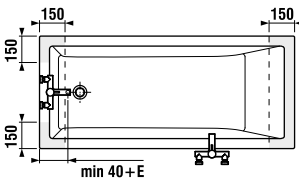

AKRIL KÁD CUBITO