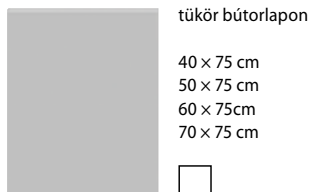

ÁTTEKINTÉS / FÜRDŐSZOBA BÚTOR ÉS TÜKÖR / SZOROZATOK SZERINT /

LYRA PLUS VIVA

LYRA PLUS

TÜKRÖK ÉS VILÁGÍTÁS

CLEAR

CLEAR

CUBE

LYRA PLUS

világítás ABI

világítás GEMMA

világítás ELLA

világítás MOONBOX NEW

világítás HORIZON NEW

TECHNOLÓGIA
ÉS ELŐNYÖK

FÜRDŐSZOBA
CSALÁDOK

KÖZÉPÜLETI
TERMÉKEK

GÉPÉSZ
TERMÉKEK