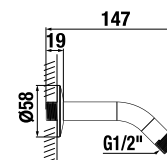

Termék száma	Termékleírás	Ár
H3661R00040041	zuhanykar, króm (külön kell rendelni)	17,44 €