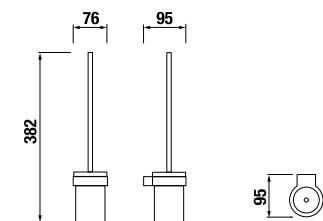

TÖRÖLKÖZŐTARTÓ GYŰRŰ PURE

Termék száma	Termékleírás	Ár
H3813B40044001	törölközőtartó gyűrű, 22,5 x 16,5 cm, krómozott	27,48 €

WC-KEFE TARTÓ PURE

Termék száma	Termékleírás	Ár
H3843B10040001	WC-kefe tartó, fal, üveg betéttel, krómozott	31,00 €