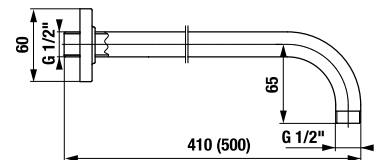

CSAPTELEPEK ÉS ZUHANYKIEGÉSZÍTŐK /

ZUHANYSZETTEK CUBITO-N

Termék száma	Termékleírás	Ár
H3651X00043621	zuhanszett (kézizuhany, átm. 130mm, 4 különböző funkció, kézizuhany tartó, gégecső 1.7m)	57,24 €

Termék száma	Termékleírás	Ár
H3651X00043631	zuhanszett (kézizuhany, átm. 130x130 mm, 4 különböző funkció, kézizuhany tartó, gégecső 1.7m)	57,24 €

Termék száma	Termékleírás	Ár
H3651X00044721	zuhanszett (kézizuhany, átm. 130mm, 4 különböző funkció, zuhanytartó rúd, krómozott szappantartó, gégecső 1.7m)	78,80 €

Termék száma	Termékleírás	Ár
H3651X00044731	zuhanszett (kézizuhany, átm. 130x130 mm, 4 különböző funkció, zuhanytartó rúd, krómozott szappantartó, gégecső 1.7m)	78,80 €

ZUHANYKAR CUBITO-N

Termék száma	Termékleírás	Ár
H3661X00040051	zuhanykar, falra szerelt, 400 mm kiállással	46,36 €

Termék száma	Termékleírás	Ár
H3661X00040061	zuhanykar, falra szerelt, 500 mm kiállással	71,52 €

Termék száma	Termékleírás	Ár
H3661X00040011	mennyezetre szerelt, 100 mm kiállással	28,48 €

Termék száma	Termékleírás	Ár
H3661X00040021	mennyezetre szerelt, 200 mm kiállással	35,60 €