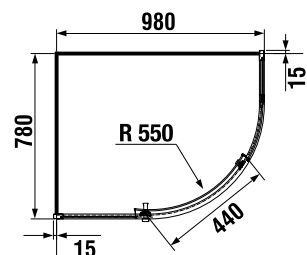

Zuhanykabin, aszimmetrikus, fényes króm, JIKA perla GLASS felület kikészítéssel (belső oldalon), átlátszó üveg.

Termék száma	Méret (mm)	Magasság (mm)	Vastagság (mm)	Az üveg kivitel változata	Ár
H2512110026681	980 x 780	1950	6	átlátszó	513,44 €
H2512110026661	980 x 780	1950	6	arctic	538,68 €

változatszám 668 – átlátszó üveg
változatszám 666 – dekor arctic

A Tigo zuhanykabin kompatibilis a Tigo zuhanytálcával.