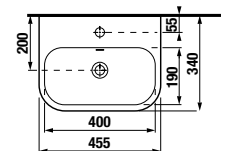

Termék száma	Termékleírás	yyy: 104			Ár fehér
H810365000yyy1	kézmosó 45 cm	x	x	x	41,24 €

* Elérhető 2025 2. negyedévtől

Külön megrendelni:		Ár
H3747100040001	mosdó szifon Mio, 5/4"-32 mm, króm, réz	39,96 €
H3917100040001	Click-clack lefolyószelep, 5/4", túlfolyós mosdóhoz, krómozott	19,68 €
H3742F07160001	mosdó szifon Mio Style G5/4" × DN32, ABS, fekete matt	26,08 €
H3702F97161031	mosdó lefolyószelep Mio Style Click-Clack, fekete matt	20,44 €
H8903490000001	szereelő szett mosdókhoz	2,32 €