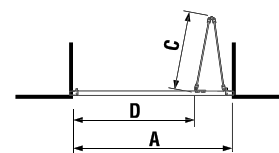

változatszám 668 – átlátszó üveg
változatszám 665 – dekor stripy

Termék száma	A méretválaszték (mm)		belépés szélessége (mm) D	Hossza ajtók (mm) C
	A min.	A max.		
H255381	760	800	529	296
H255382	860	900	629	396