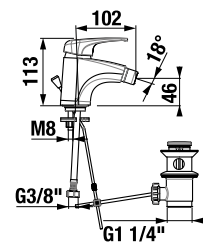

BIDÉ CSAPTELEP DEEP BY JIKA

Termék száma	Termékleírás	Ár
H3411U10041111	bidé csaptelep, álló, húzórudas lefolyószeppel	76,00 €

Javasljuk a Mio, Cubito-N és RIO zuhanszettek, tartozékok és szifonok kombinációit.