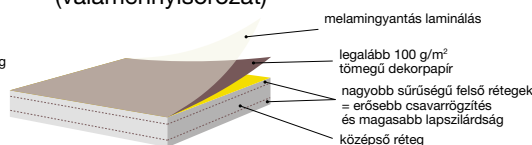

LTD

Melamingyantás laminálás, fadecorok, (legalább 100 g/m² tömegű dekorpapír) (valamennyisorozat)