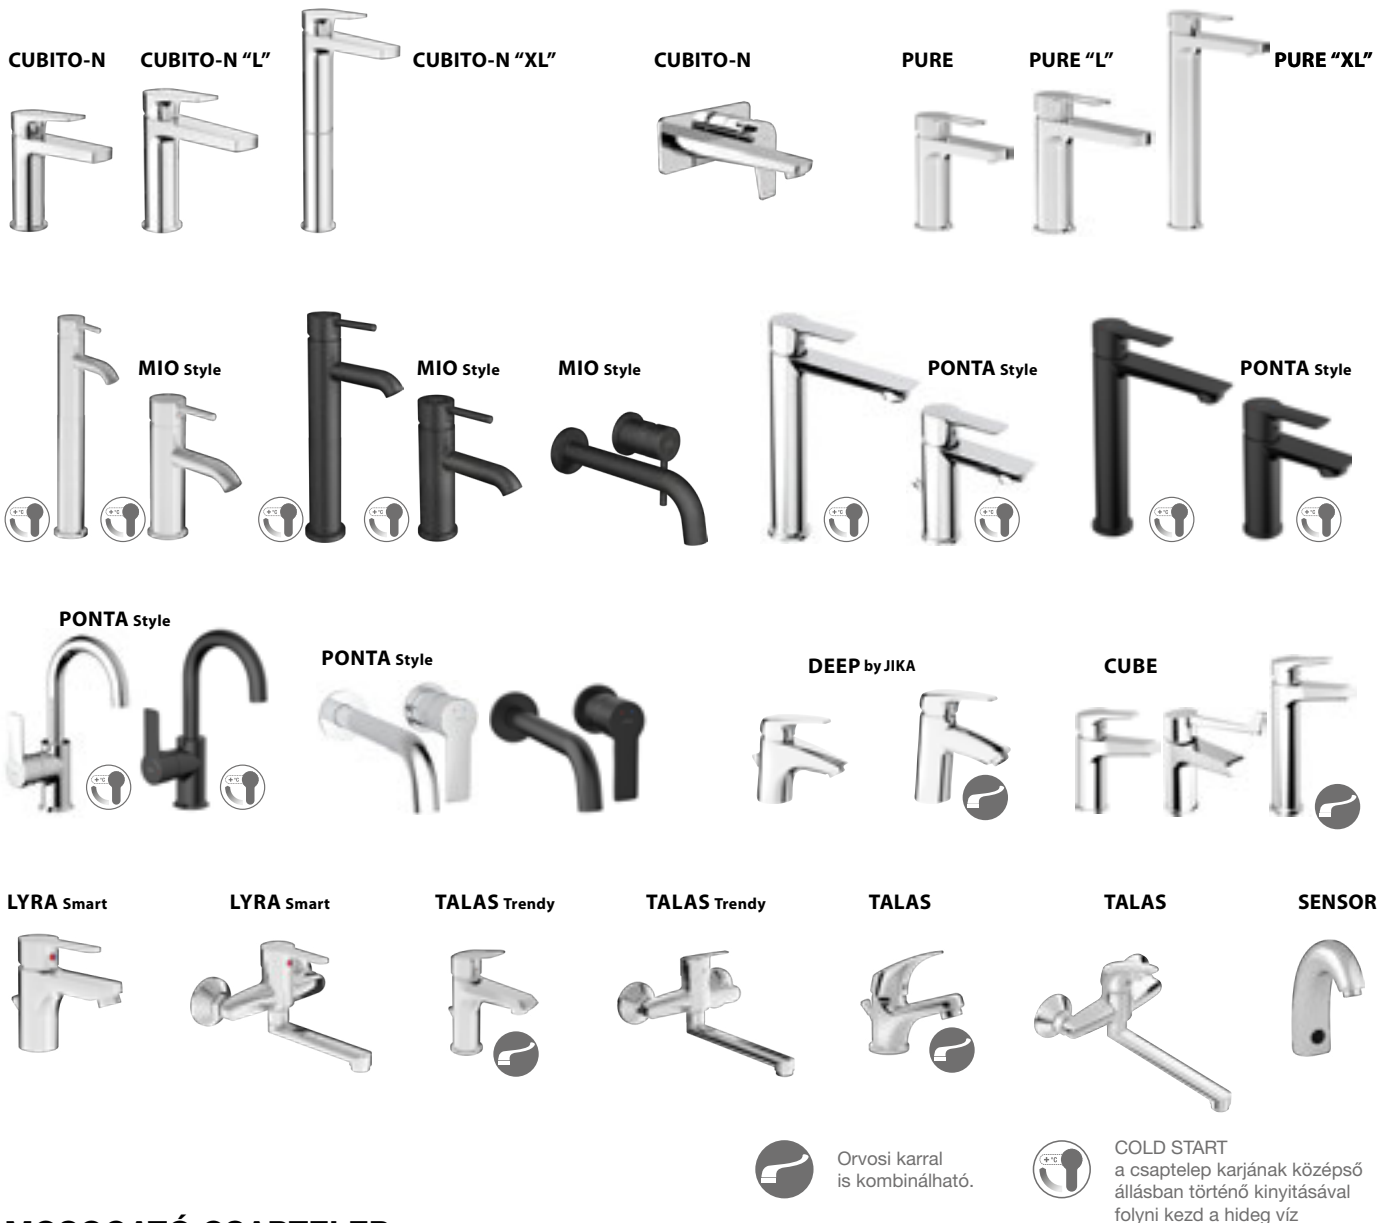

A	B	V
120 cm	80/90 cm	200 cm
130 cm	80/90 cm	200 cm
140 cm	80/90 cm	200 cm

üvegfal/ walk in PURE sarok változat 70, 80 x 80 cm | 70, 80 x 90 cm

A	B	V
70 cm	80/90 cm	200 cm
80 cm	80/90 cm	200 cm

üvegfal/walk in PURE hátfalhoz illesztett változat 80 x 80 cm | 80 x 90 cm

A	B	V
80 cm	80/90 cm	200 cm

TECHNOLÓGIA
ÉS ELŐNYÖK

FÜRDŐSZOBA
CSALÁDOK

KÖZÉPÜLETI
TERMÉKEK

GÉPÉSZ
TERMÉKEK

MOSDÓ CSAPTELEP

MOSOGATÓ CSAPTELEP

* a csaptelep mosdó csaptelepként is használható