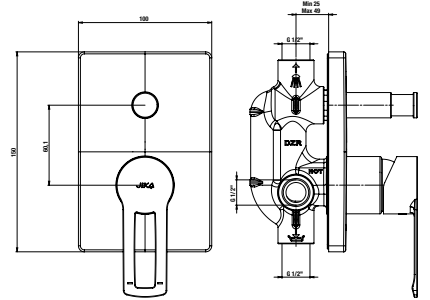

CSAPTELEPEK ÉS ZUHANYKIEGÉSZÍTŐK /

FALBA ÉPÍTHETŐ KÁD- ZUHANY CSAPTELEP ZUHANYSZETT NÉLKÜL PURE

Termék száma	Termékleírás	Ár
H3214260040001	falba építhető egykaros kád-zuhany csaptelep, króm, teljes, sárgaréz testtel együtt	105,84 €

Külön megrendelni:	Ár
H3651X00043621 zuhanyszett (kézizuhany, átm. 130mm, 4 különböző funkció, kézizuhany tartó, gégecső 1.7m)	57,24 €
H3651X00043631 zuhanyszett (kézizuhany, átm. 130×130 mm, 4 különböző funkció, kézizuhany tartó, gégecső 1.7m)	57,24 €
H3651X00044721 zuhanyszett (kézizuhany, átm. 130mm, 4 különböző funkció, zuhanytartó rúd, krómozott szappantartó, gégecső 1.7m)	78,80 €
H3651X00044731 zuhanyszett (kézizuhany, átm. 130×130 mm, 4 különböző funkció, zuhanytartó rúd, krómozott szappantartó, gégecső 1.7m)	78,80 €