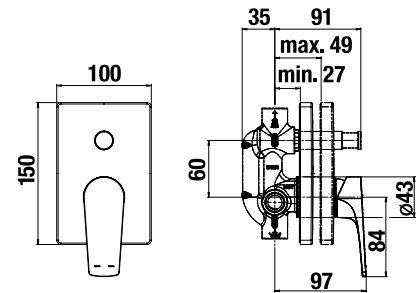

Javasoljuk, hogy a terméket Cubito-N zuhanytartozékokkal kombinálja.

BIDÉ CSAPTELEP CUBITO-N

Termék száma	Termékleírás	Ár
H3411X10041111	egykaros bidé csaptelep, húzórudas lefolyószeleppel, króm	101,60 €