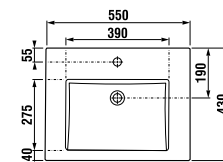

1+1 CSOMAG
szekrény + mosdó
- biztonságos szállítás
- takarékos hely szállítás közben
- könnyű kezelhetőség

KÖZÉPÜLETI TERMÉKEK