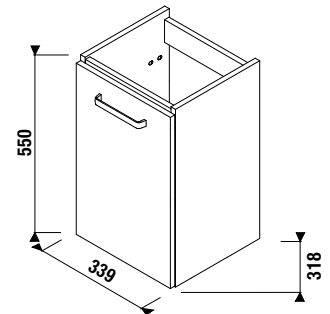

Termék száma	Termékleírás	Fehér / selyemfényű front
H40J3802003001	alsószekrény az H815380, 40 cm-es kézmosóhoz, 1 ajtóval	75,20 €