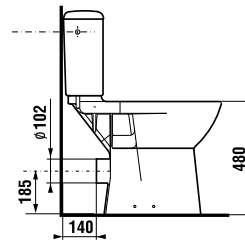

KOMBI WC, ÁLLÓ WC ÉS BIDÉ /

WC ÜLŐKE TETŐVEL DEEP BY JIKA

SLOWCLOSE
SLOWCLOSE
SLOWCLOSE

Termék száma	Termékleírás	Ár fehér
H8936103000631	duroplaszt WC ülőke és tető Deep by Jika, levehető, fém zsanér	40,76 €
H8936113000631	duroplaszt WC ülőke és tető Deep by Jika, levehető, fém zsanér, lecsapódásgátló mechanizmussal, SLOWCLOSE	58,36 €
Pótalkatrészek:	Termékleírás	Ár
H8916120000631	gyorsan rögzíthető acél zsanérok az ülőkéhez és a tetőhöz Deep by Jika	10,64 €
H893610/H893611		
H8914250000001	puffer a Deep by Jika H893610/H893611 ülőkéhez	3,92 €

KOMBI WC EMELT MAGASSÁGGAL 48 CM DEEP BY JIKA

48 cm

SLOWCLOSE
SLOWCLOSE
SLOWCLOSE

Termék száma	Termékleírás	Feltöltés 	Belső szerveléssel	Lefolyó 	Szerelési szettel	Ár fehér
H8236160000001*	magasított WC (48 cm) csésze KOMFORT			x	x	154,92 €
H8236170000001	magasított WC (48 cm) csésze KOMFORT			x	x	154,92 €
H8276120002411	WC tartály	x	x			105,24 €
H8276130002421	WC tartály		x			105,24 €

* Ez a termék kompatibilis a Roca Multiclean ülőkével (A80405200H, A804052001, A804054001 és A804054S01).

Külön megrendelni:

Termék száma	Termékleírás	Ár fehér
H8932813000631	duroplaszt Deep by Jika WC ülőke tetővel, gyorsrögzítő acél zsanérral	39,08 €
H8932813000001	duroplaszt Deep by Jika WC ülőke tetővel, gyorsrögzítő műanyag zsanérral	38,56 €
H8932823000001	duroplaszt ülőke fedél nélkül, műanyag zsanérok	21,20 €
H8932823000631	duroplaszt ülőke fedél nélkül, acél zsanérral, csak fehér színben	23,44 €
H8932843000001	duroplaszt ülőke fedél nélkül, SLOWCLOSE lecsapódásgátló mechanizmussal, acél zsanérok, csak fehér színben	84,72 €