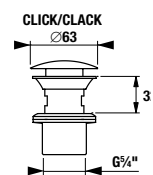

Termék száma	Termékleírás	Ár
H3917100040001	Click-clack lefolyószelep, 5/4", túlfolyós mosdóhoz, krómozott	19,68 €