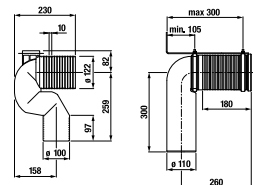

KOMBI WC, ÁLLÓ WC ÉS BIDÉ /

KOMBI WC EMELT MAGASSÁGGAL MIO

48 cm

JIKA•perla

Termék száma	Termékleírás	Feltöltés	Belső szerelvény	Lefolyó	Szerelési szettel	Ár fehér
H824716xxx0001*	magasított WC csésze (48 cm)			x	x	217,48 €
H827712xxx2411	WC tartály	x	x			126,24 €
H827713xxx2421	WC tartály		x	x		126,24 €

* Ez a termék kompatibilis a Roca Multiclean ülőkével (A80405200H, A804052001, A804054001 és A804054S01).

Külön megrendelni:	Ár fehér
H8927113000001 duroplaszt WC ülőke tetővel, Mio, gyorsrögzítő acél zsanérral	58,56 €
H8939580000001 duroplaszt Laufen WC ülőke tetővel, SLOWCLOSE lecsapódásgátló rendszerrel, levehető	87,56 €
H8990250000001 Laufen lefolyó könyök, faltól 220–305 mm lefolyóközép távolságra	35,08 €
H8900920000001 Laufen lefolyó könyök, faltól 70–220 mm lefolyóközép távolságra	35,08 €

Pótalkatrészek:	Termékleírás	Feltöltés	Ár
H8903730000001	töltőszep, műanyag bevezető csonek 1/2", oldalsó vízbevezetés, pótalkatrész	x	7,48 €
H8903750000001	töltőszep, műanyag bevezető csonek 1/2", alsó vízbevezetés, pótalkatrész	x	7,28 €
H8903760000001	D8D öblítőszepel nyomógombbal		10,96 €
H827712xxx0001	WC tartály, oldalsó vízbekötéshez, belső szerelvény nélkül	x	103,92 €
H827713xxx0001	WC tartály, alsó vízbekötéshez, belső szerelvény nélkül	x	103,92 €
H8917530000001	beszerelő készlet rejtett rögzítőkkal ellátott álló WC-khez és bidékhez		4,52 €

H899025

H890092

WC ÜLŐKE TETŐVEL MIO

Termék száma	Termékleírás	Ár fehér
H8927113000001	duroplaszt WC ülőke tetővel, Mio, gyorsrögzítő acél zsanérral	58,56 €

A Jika Perla felületkezelés felára 60,16 €.

Termékszám xxx = színcód (000 fehér, 100 Jika perla).