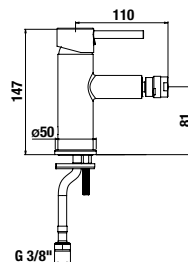

CSAPTELEPEK ÉS ZUHANYKIEGÉSZÍTŐK /

BIDÉ CSAPTELEP MIO STYLE

BLACK

Termék száma	Termékleírás	Ár
H3412F10041111	egykaros bidé csaptelep, álló, húzórudas lefolyószeleppel, chrom	61,60 €
H3412F17161101	egykaros bidé csaptelep, álló, húzórudas lefolyószeleppel, fekete matt	76,04 €
Külön megrendelni:		Ár
A5251679NB	Roca sarokszelep 1/2"×3/8", szögletes, fekete matt, 1 db	20,00 €
H3702F97161031	mosdó Click-clack lefolyószelep 5/4", túlfolyós mosdókhöz, fekete matt	20,44 €

BIDÉ ZUHANY SZETT MIO STYLE

BLACK

Termék száma	Termékleírás	Ár
H3652F07161121	Bidé szett (kézizuhany elzárószeleppel, zuhanycső 1,2 m, kézizuhany tartó), fekete matt	26,76 €

ZUHANY GÉGECSŐ CSATLAKOZTATÓ MIO STYLE

BLACK

Termék száma	Termékleírás	Ár
H3632F07161501	zuhanycső csatlakozás 1/2", fekete matt	23,64 €

KÉZIZUHANY TARTÓ MIO STYLE

BLACK

Termék száma	Termékleírás	Ár
H3692F07165001	kézizuhany tartó, fix, fekete matt	18,88 €

ZUHANYCSŐ CSATLAKOZÁS KÉZIZUHANY TARTÓVAL MIO STYLE

BLACK

Termék száma	Termékleírás	Ár
H3632F07161521	zuhanycső csatlakozás 1/2" kézizuhany tartóval, fekete matt	34,64 €