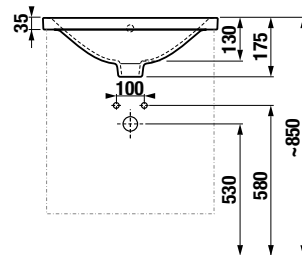

Termék száma	Termékleírás	yyy: 104	Ár
H8105100001041	mosdó 51,5 cm	x	67,96 €

Termék száma	Termékleírás	fehér/front fényes lakk	Ár
H40J5214025001	alsósze krény az H810510 51,5 cm-es mosdóhoz, 2 fiókkal		194,44 €

Külön megrendelni:		Ár
H3747100040001	Mio mosdó szifon, 5/4" – 32 mm, króm, sárgaréz	39,96 €
H3917100040001	Click-clack lefolyószelep, 5/4", túlfolyós mosdóhoz, krómozott	19,68 €
H3742F07160001	mosdó szifon G5/4" × DN32, ABS, fekete matt	26,08 €
H3702F97161031	mosdó lefolyószelep Click-Clack 5/4", fekete matt	20,44 €