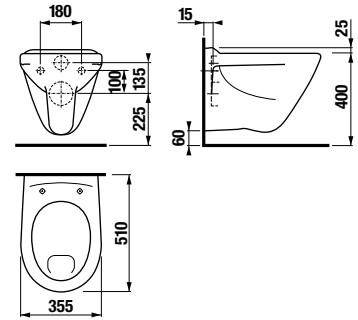

**JAVASOLJUK, HOGY
KOMBINÁLJA A JIKA
FALBAÉPÍTETT TARTÁLYAL**

**A 139.
OLDALON**

Az akadálymentes Deep by Jika fürdőszoba kínálatában nemcsak a különleges formájú mosdó, dönthető tükör és Universum kapaszkodók, hanem kombi-WC hátsó/alsó lefolyóval, valamint 70 cm hosszúságúra kiálló fali WC is található, amely 400 kg maximális teherbírást garantál. A különböző Universum kapaszkodókra harminc év a garancia. Ajánlatunkban újdonság a Handicap WC-rendszer, a modulhoz szerelt kiegészítő támasz a falra szerelhető kapaszkodókhöz.