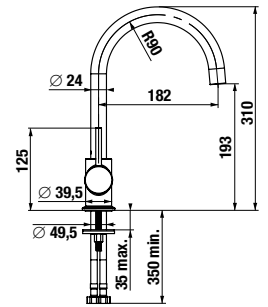

CSAPTELEPEK ÉS ZUHANYKIEGÉSZÍTŐK /

MOSOGATÓ CSAPTELEP MAGAS KIFOLYÓCSŐVEL MIO STYLE

Termék száma	Termékleírás	Ár
H3512F10042611	álló mosogató csaptelep nagy átfolyással, króm	66,16 €
H3512F17162601	álló mosogató csaptelep elfordítható kifolyókkal, fekete matt	88,16 €

Külön megrendelni:	Ár
A5251679NB Roca sarokszelep 1/2"×3/8", szögletes, fekete matt, 1 db	20,00 €

FALBA ÉPÍTHETŐ MOSDÓ CSAPTELEP MIO STYLE

Termék száma	Termékleírás	Ár
H3112F7161201	falba építhető mosdó csaptelep, komplett - sárgaréz test + felső szett, fekete matt	105,52 €

Külön megrendelni:	Ár
H3742F07160001 mosdó szifon G5/4" × DN32, ABS, fekete matt	26,08 €
H3702F97161031 mosdó Click-clack lefolyószep 5/4", túlfolyós mosdókhoz, fekete matt	20,44 €

ZUHANY CSAPTELEP ZUHANYZÓ SZETT NÉLKÜL MIO STYLE

Termék száma	Termékleírás	Ár
H3312F70044001	egykaros, fali zuhany csaptelep, zuhanyszett nélkül, króm	64,00 €
H3312F77164001	fali karos zuhany csaptelep zuhanyszett nélkül, fekete matt	86,00 €

Külön megrendelni:	Ár
H3651X00043621 zuhanyszett (kézizuhany, átm. 130mm, 4 különböző funkció, kézizuhany tartó, gégecső 1.7m)	57,24 €
H3651X00043631 zuhanyszett (kézizuhany, átm. 130×130 mm, 4 különböző funkció, kézizuhany tartó, gégecső 1.7m)	57,24 €
H3651X00044721 zuhanyszett (kézizuhany, átm. 130mm, 4 különböző funkció, zuhanytartó rúd, krómozott szappantartó, gégecső 1.7m)	78,80 €
H3651X00044731 zuhanyszett (kézizuhany, átm. 130×130 mm, 4 különböző funkció, zuhanytartó rúd, krómozott szappantartó, gégecső 1.7m)	78,80 €
H3652F07163611 zuhanyszett (kézizuhany Ø 100 mm 3F, zuhanycső 1,7 m, kézizuhany tartó), fekete matt	55,12 €
H3652F07163731 zuhanyszett (kézizuhany Ø 100 mm 3F, zuhanycső 1,7 m, kézizuhany tartó), fekete matt	91,00 €