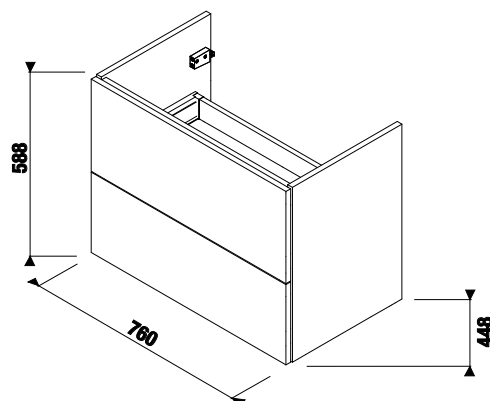

FÜRDŐSZOBA BÚTOR / SZOROZAT MIO-N /

MIO-N ALSÓSZEKRÉNY, A MOSDÓTARTÓLAP ALÁ

Termék száma	Termékleírás	Lap színe	
		fehér/front fényes lakk	kőris
H41J7154015001	alsószekrény mosdótartólap alá, 2 fiókkal, 61 cm	306,32 €	
H41J7154013421	alsószekrény mosdótartólap alá, 2 fiókkal, 61 cm		286,96 €
H41J7164015001	alsószekrény mosdótartólap alá, 2 fiókkal, 76 cm	311,60 €	
H41J7164013421	alsószekrény mosdótartólap alá, 2 fiókkal, 76 cm		291,92 €

Külön megrendelni:	Ár
H8942460000001 helytakarékos szifon, sarokszelep távolság 200 mm, DN40	19,96 €

Az alsószekrényeket a Mio-N H46J712 és H46J713 mosdótartólapokhoz ajánljuk.

KÖZÉPMAGAS SZEKRÉNY MIO-N

Termék száma	Termékleírás	Színe	
		fehér/front fényes lakk	kőris
H43J711305001	középmagas szekrény 1 ajtóval (zsanér a jobb/bal oldalon), 2 üveg polccal	193,76 €	
H43J711303421	középmagas szekrény 1 ajtóval (zsanér a jobb/bal oldalon), 2 üveg polccal		176,08 €