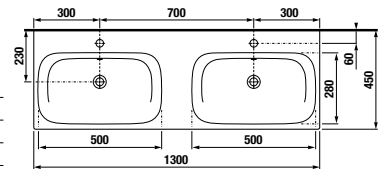

MOSDÓK / SOROZAT MIO-N /

DUPLA MOSDÓ MIO-N 130 CM

JIKA • perla **BLACK**

Termék száma	Termékleírás	yyy: 104	Ár	
			fehér	fekete matt
H814714xxx1041	dupla mosdó 130 cm**	x	385,12 €	519,92 €

* Elérhető 2025 2. negyedétől

**a csomagolás kiegyenlítő anyagot is tartalmaz

Külön megrendelni:	Ár
H8903490000001 szerelő szett mosdókhoz	2,32 €
H8942460000001 helytakarékos szifon, sarokszelep távolság 200 mm, DN40	19,96 €
H3741R00040001 mosdó szifon G 5/4" × DN32, ABS, króm	18,76 €
H3747100040001 Mio mosdó szifon, 5/4" – 32 mm, króm, sárgaréz	39,96 €
H3917100040001 Click-clack lefolyószelep, 5/4", túlfolyós mosdóhoz, krómozott	19,68 €
H3742F07160001 mosdó szifon G5/4" × DN32, ABS, fekete matt	26,08 €
H3702F97161031 mosdó lefolyószelep Click-Clack 5/4", fekete matt	20,44 €

ALSÓSZEKRÉNY BÚTOROS MOSDÓ SZÁMÁRA MIO-N 130 CM

Termék száma	Termékleírás	Színe	
		fehér/front fényes lakk	kőris
H40J7184015001	alsószelekrény az 130×45 cm-es mosdóhoz, H814714, 4 fiókkal	533,64 €	
H40J7184013421	alsószelekrény az 130×45 cm-es mosdóhoz, H814714, 4 fiókkal		506,72 €

Külön megrendelni:	Ár
H4944021760001 Cube lábak, krómozott, 1 pár, 240 mm	18,60 €

E 4-fiókos szekrény alátámasztásához mindig használni kell egy pár lábat H4944021760001.

Ajánljuk, hogy ezeket az alsószelekrényeket a helytakarékos H8942460000001-es Jika szifonnal kombinálja.
MEGJEGYZÉS: Ebben az esetben a sarokszelepek között 200 mm-nek kell lennie

KÖZÉPÜLETI TERMÉKEK

GÉPÉSZI TERMÉKEK