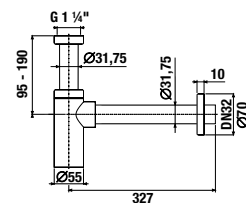

Termék száma	Termékleírás	Ár
H3741R00040001	mosdó szifon G 5/4" × DN32, ABS, króm	18,76 €