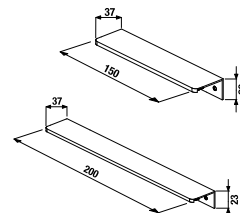

TARTOZÉKOK /

AJTÓ FOGANTYÚ CUBE 150 ÉS 200 MM

Termék száma	Termékleírás	Ár
H4915831760001	Cube fogantyú 150 mm az alsószekrényhez ajtóval, króm, 1db	11,04 €
H4915841760001	Cube fogantyú 200 mm az alsószekrényhez fiókkal és középmagas szekrényhez, króm, 1db	13,28 €

LÁBAK BÚTOROKHOZ CUBE

Termék száma	Termékleírás	Ár
H4944021760001	Cube lábak, krómozott, 1 pár, 240 mm	18,60 €

BÚTOR CSATLAKOZÁSI MÉRETEI / CUBE /

KÖZÉPÜLETI
TERMÉKEK

GÉPÉSZ
TERMÉKEK