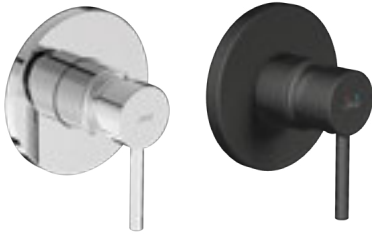

CSAPTELEPEK ÉS ZUHANYKIEGÉSZÍTŐK /

FALBA ÉPÍTHETŐ CSAPTELEP ZUHANYSZETT NÉLKÜL MIO STYLE

BLACK

Termék száma	Termékleírás	Ár
H3312F60040001	falba építhető karos zuhany csaptelep, komplett - sárgaréz test + felső szett, króm	54,32 €
H3312F67160001	falba építhető karos zuhany csaptelep, komplett - sárgaréz test + felső szett, fekete matt	80,32 €

Külön megrendelni:	Ár	
H3651X00043621	zuhanyzett (kézizuhany, átm. 130mm, 4 különböző funkció, kézizuhany tartó, gégecső 1.7m)	57,24 €
H3651X00043631	zuhanyzett (kézizuhany, átm. 130×130 mm, 4 különböző funkció, kézizuhany tartó, gégecső 1.7m)	57,24 €
H3651X00044721	zuhanyzett (kézizuhany, átm. 130mm, 4 különböző funkció, zuhanytartó rúd, krómozott szappantartó, gégecső 1.7m)	78,80 €
H3651X00044731	zuhanyzett (kézizuhany, átm. 130×130 mm, 4 különböző funkció, zuhanytartó rúd, krómozott szappantartó, gégecső 1.7m)	78,80 €
H3652F07163611	zuhanyzett (kézizuhany Ø 100 mm 3F, zuhanycső 1,7 m, kézizuhany tartó), fekete matt	55,12 €
H3652F07163731	zuhanyzett (kézizuhany Ø 100 mm 3F, zuhanycső 1,7 m, kézizuhany tartó), fekete matt	91,00 €