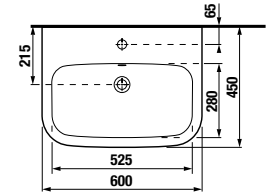

Termék száma	Termékleírás	yyy: 104		Ár fehér
H810368000yyy1	mosdó 60 cm		x	51,52 €
H810368000yyy1	mosdó 60 cm	x		51,52 €
WQ8195640000F1	Fayans szifontakaró H810366, H810367, H810368 mosdó (beépítőkészlettel együtt)			53,08 €

Külön megrendelni:		Ár
H3747100040001	mosdó szifon Mio, 5/4"-32 mm, króm, réz	39,96 €
H3917100040001	Click-clack lefolyószelep, 5/4", túlfolyós mosdóhoz, krómozott	19,68 €
H3742F07160001	mosdó szifon Mio Style G5/4" × DN32, ABS, fekete matt	26,08 €
H3702F97161031	mosdó lefolyószelep Mio Style Click-Clack, fekete matt	20,44 €
H8903490000001	szereelő szett mosdókhoz	2,32 €