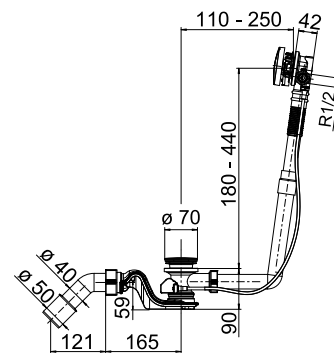

KÁD AUTOMATA LEFOLYÓ TÚLFOLYÓVAL

Termék száma	Termékleírás	Ár
VS35327C000000	kád automata lefolyó túlfolyóval és töltéssel, szifon \varnothing 40/50 mm, L = 610 mm, szelepdugó krómozott kivitelben.	81,04 €