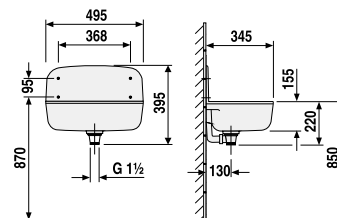

Termék száma	Termékleírás	Ár
VS60001C010099	Falikút, műanyag, falra szerelhető, ütés-, hőmérséklet-, hig sav-, lúg- és oldószerálló, beleértve a G 1 1/2" túlfolyó- és lefolyószelvényt, dugót láncsal, szűrőt és rögzítőelemeket, alkalmas gyárakba, garázsokba, lakásokba és kertekbe.	49,44 €