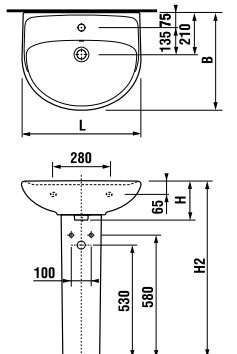

Termék száma	Termékleírás	yyy: 104 109		Ár fehér
H814382000yyy1	mosdó 55 cm	x	x	43,60 €
H814383000yyy1	mosdó 60 cm	x	x	45,84 €
H814384000yyy1	mosdó 65 cm	x	x	48,84 €
H8199500000209	láb			42,28 €

Külön megrendelni:		Ár
H3747100040001	Mio mosdó szifon, 5/4" – 32 mm, króm, sárgaréz	39,96 €
H3917100040001	Click-clack lefolyószelep, 5/4", túlfolyós mosdóhoz, krómozott	19,68 €
H3742F07160001	mosdó szifon Mio Style G5/4" × DN32, ABS, fekete matt	26,08 €
H3702F97161031	mosdó lefolyószelep Mio Style Click-Clack, fekete matt	20,44 €
H8903490000001	szerelő szett mosdókhoz	2,32 €