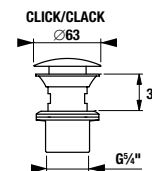

Termék száma	Termékleírás	Ár
H3702F97161031	mosdó lefolyószelep Mio Style Click-Clack, fekete matt	20,44 €