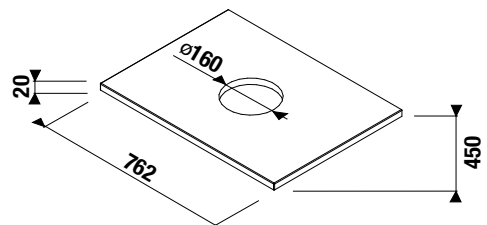

fehér

kőris

fehér

kőris

Termék száma	Termékleírás	Lap színe	
		fehér	kőris
H46J7120015001	mosdótartólap, alsószekrényhez 61 cm, közepén szifonkivágással	96,84 €	
H46J7120013421	mosdótartólap, alsószekrényhez 61 cm, közepén szifonkivágással		102,96 €
H46J7130015001	mosdótartólap, alsószekrényhez 76 cm, közepén szifonkivágással	102,80 €	
H46J7130013421	mosdótartólap, alsószekrényhez 76 cm, közepén szifonkivágással		107,84 €