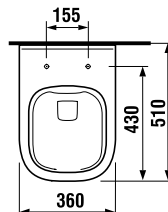

Kérjük, ügyeljen a csatlakozási magasságra.