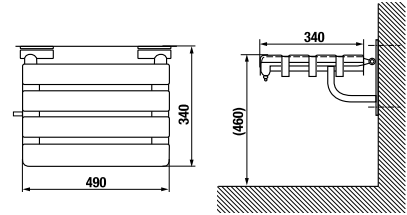

Termék száma	Termékleírás	Ár
H3897180030001	zuhanykabin ülőke, függesztett, felhajtható, rozsdamentes acél szerkezet, műanyag ülőke (teherbírás max. 120 kg)	330,04 €