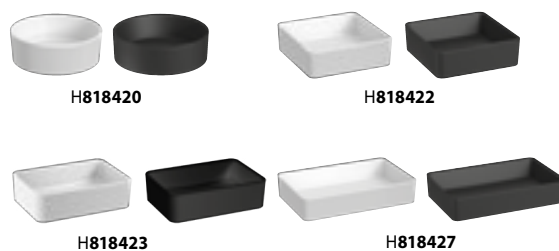

ÁTTEKINTÉS / FÜRDŐSZOBA CSALÁDOK CUBITO PURE /

MOSDÓ ÉS KÉZMOSÓ

MOSDÓTÁL

WC

AKRIL FÜRDŐKÁDÁK

KÁDPARAVÁN

FÜRDŐSZOBA BÚTOR

alsószekrény bútoros aszimmetrikus mosdó számára széle. 45 cm, jobbs

alsószekrény bútoros kézmosóhoz számára széle. 45 cm

alsószekrény bútoros mosdó számára 55, 60, 65 cm

alsószekrény bútoros mosdó számára 55, 60, 65 cm

alsószekrény bútoros mosdó számára 85 cm

alsószekrény bútoros mosdó számára 85 cm

alsószekrény bútoros mosdó számára 130 cm

alsószekrény bútoros mosdó számára 130 cm

alsószekrény mosdótartó alá széle. 64 cm, mély. 45 cm

mosdótartólap, egyedi méretre széle. 65 -160 cm kivágással mosdóhoz Cubito 45-75 cm

mosdótartólap, egyedi méretre széle. 135-220 cm 2 kivágással mosdóhoz Cubito 45-75 cm

mosdótartólap, egyedi méretre, vágatható 65-128 cm

mosdótartólap, egyedi méretre, vágatható 128,1-160 cm

mosdótartólap, egyedi méretre, vágatható 161,1-210 cm

magas szekrények széle. 32, mag. 162, mély. 32 cm

kisszekrény széle. 32, mag. 47 cm

középmagas szekrény széle. 32, mag. 81, mély. 32 cm

középmagas szekrény széle. 32, mag. 81, mély. 15 cm

magas szekrények széle. 40, mag. 180, mély. 35,2 cm

magas szekrények kis mélységgel széle. 40, mag. 180, mély. 12,6 cm