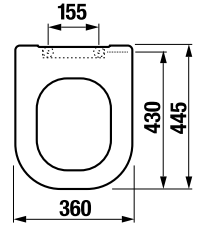

KOMBI WC, ÁLLÓ WC ÉS BIDÉ /

WC ÜLŐKE TETŐVEL DEEP BY JIKA

SLOWCLOSE
SLOWCLOSE
SLOWCLOSE

Termék száma	Termékleírás	Ár fehér
H8936103000631	duroplaszt WC ülőke és tető Deep by Jika, levehető, fém zsanér	40,76 €
H8936113000631	duroplaszt WC ülőke és tető Deep by Jika, levehető, fém zsanér, lecsapódásgátló mechanizmussal, SLOWCLOSE	58,36 €
Pótalkatrészek:	Termékleírás	Ár
H8916120000631	gyorsan rögzíthető acél zsanérok az ülőkéhez és a tetőhöz Deep by Jika	10,64 €
H893610/H893611		
H8914250000001	puffer a Deep by Jika H893610/H893611 ülőkéhez	3,92 €

KOMBI WC EMELT MAGASSÁGGAL 48 CM DEEP BY JIKA

48 cm

SLOWCLOSE
SLOWCLOSE
SLOWCLOSE

Termék száma	Termékleírás	Feltöltés 	Belső szerveléssel	Lefolyó 	Szerelési szettel	Ár fehér
H8236160000001*	magasított WC (48 cm) csésze KOMFORT			x	x	154,92 €
H8236170000001	magasított WC (48 cm) csésze KOMFORT			x	x	154,92 €
H8276120002411	WC tartály	x	x			105,24 €
H8276130002421	WC tartály		x			105,24 €

* Ez a termék kompatibilis a Roca Multiclean ülőkével (A80405200H, A804052001, A804054001 és A804054S01).

Külön megrendelni:

Termék száma	Termékleírás	Ár fehér
H8932813000631	duroplaszt Deep by Jika WC ülőke tetővel, gyorsrögzítő acél zsanérral	39,08 €
H8932813000001	duroplaszt Deep by Jika WC ülőke tetővel, gyorsrögzítő műanyag zsanérral	38,56 €
H8932823000001	duroplaszt ülőke fedél nélkül, műanyag zsanérok	21,20 €
H8932823000631	duroplaszt ülőke fedél nélkül, acél zsanérral, csak fehér színben	23,44 €
H8932843000001	duroplaszt ülőke fedél nélkül, SLOWCLOSE lecsapódásgátló mechanizmussal, acél zsanérok, csak fehér színben	84,72 €