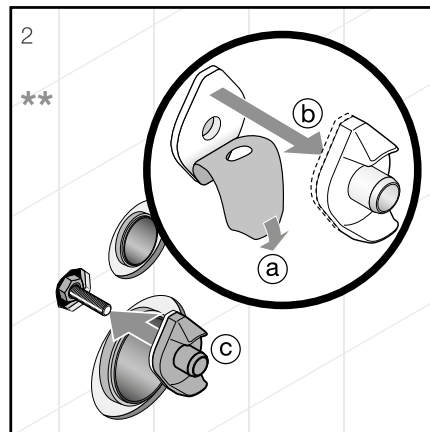

Szerelés H8929920000001 szereelő szalaggal H8926950000001 betéttel:

A szerelési videó a www.youtube.com címen található.