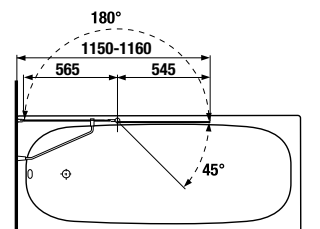

FÜRDŐKÁDAK ÉS KÁDPARAVÁN /

KÁDPARAVÁN NION EGYRÉSZES

Kádparaván 750 mm bal/jobb, egyrészes, ezüst, fényezett profil, 6 mm átlátszó üveg vagy arctic üveg JIKA perla GLASS felületkezeléssel.

Termék száma	Méret (mm)	Magasság (mm)	Vastagság (mm)	Az üveg kivétel változata	Ár
H2572N50026681	750	1500	6	átlátszó	173,60 €
H2572N50026661	750	1500	6	arctic	184,36 €

változatszám 668 – átlátszó üveg
változatszám 666 – arctic decor

Termék száma	A méretválaszték (mm)	
	A min	A max
H2572N5	750	760

KÁDPARAVÁN NION KÉTRÉSZES

Kádparaván 1150 mm bal/jobb, kétrészes, ezüst, fényezett profil, 6 mm átlátszó üveg vagy arctic üveg JIKA perla GLASS felületkezeléssel.

Termék száma	Méret (mm)	Magasság (mm)	Vastagság (mm)	Az üveg kivétel változata	Ár
H2572N60026681	1150	1500	6	átlátszó	267,32 €
H2572N60026661	1150	1500	6	arctic	272,16 €

változatszám 668 – átlátszó üveg
változatszám 666 – arctic decor

A Nion kádparavánok sík felületű kádperemmel rendelkező kádakkal kombinálhatóak.

Termék száma	A méretválaszték (mm)		Méret (mm) B	Méret (mm) C
	A min	A max		
H2572N6	1150	1160	565	545

AJÁNLOTT

H2947110040001

Termék száma	Termékleírás	Ár
H2947110040001	ablaktörlő lapát tartóval a zuhanykabinra	27,44 €