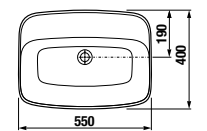

H8183820001121

Ajánljuk, hogy a Cubito-N, Mio Style vagy Cube mosdócsaptelepekkel kombinálja. Mosdópultra szerelhető. A Cubito mosdótartólap a 78. oldalon, a Mio-N mosdótartólap a 63. oldalon található. A kivágási sablon a mosdó csomagolásának része.

KÖZÉPÜLETI TERMÉKEK

GÉPÉSZ TERMÉKEK