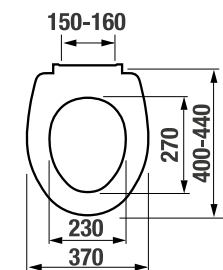

TERMOPLASZT ÜLŐKE TETŐVEL ZETA

Termék száma	Termékleírás	Ár
H8932710000001	termoplaszt ülőke Zeta fedéllel, műanyag zsanérral, 400 és 440 mm között állítható hosszúság	14,12 €
H8932740000001	duroplaszt Zeta ülőke fedéllel, műanyag zsanérral, 400 és 440 mm között állítható hosszúság	23,44 €
H8932760000001	Zeta duroplaszt WC ülőke tetővel, lecsapódásgátló mechanizmussal, állítható műanyag zsanérral	42,60 €