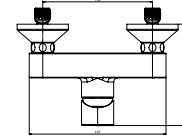

CSAPTELEPEK ÉS ZUHANYKIEGÉSZÍTŐK /

ÚJ

EGYKAROS ZUHANY CSAPTELEP PONTA STYLE

BLACK

Termék száma **Termékleírás** **Ár**
H3312H70044001 egykaros, fali zuhany csaptelep, zuhanszett nélkül, króm 62,40 €

H3312H77164001 egykaros, fali zuhany csaptelep, zuhanszett nélkül, fekete matt 86,24 €

Külön megrendelni: **Ár**

H3651X00043621 zuhanszett (kézizuhany, átm. 130mm, 4 különböző funkció, kézizuhany tartó, gégecső 1.7m) 57,24 €

H3651X00043631 zuhanszett (kézizuhany, átm. 130×130 mm, 4 különböző funkció, kézizuhany tartó, gégecső 1.7m) 57,24 €

H3651X00044721 zuhanszett (kézizuhany, átm. 130mm, 4 különböző funkció, zuhanytartó rúd, krómozott szappantartó, gégecső 1.7m) 78,80 €

H3651X00044731 zuhanszett (kézizuhany, átm. 130×130 mm, 4 különböző funkció, zuhanytartó rúd, krómozott szappantartó, gégecső 1.7m) 78,80 €

H3652F07163611 zuhanszett (kézizuhany Ø 100 mm 3F, zuhanycső 1,7 m, kézizuhany tartó), fekete matt 55,12 €

H3652F07163731 zuhanszett (kézizuhany Ø 100 mm 3F, zuhanycső 1,7 m, kézizuhany tartó), fekete matt 91,00 €

ÚJ

FALBA ÉPÍTETT ZUHANY CSAPTELEP PONTA STYLE

BLACK

Termék száma **Termékleírás** **Ár**
H3312H60040001 falba építhető karos zuhany csaptelep, komplett - sárgaréz test + felső szett, króm 60,60 €

H3312H67160001 falba építhető karos zuhany csaptelep, komplett - sárgaréz test + felső szett, fekete matt 80,76 €

Külön megrendelni: **Ár**

H3651X00043621 zuhanszett (kézizuhany, átm. 130mm, 4 különböző funkció, kézizuhany tartó, gégecső 1.7m) 57,24 €

H3651X00043631 zuhanszett (kézizuhany, átm. 130×130 mm, 4 különböző funkció, kézizuhany tartó, gégecső 1.7m) 57,24 €

H3651X00044721 zuhanszett (kézizuhany, átm. 130mm, 4 különböző funkció, zuhanytartó rúd, krómozott szappantartó, gégecső 1.7m) 78,80 €