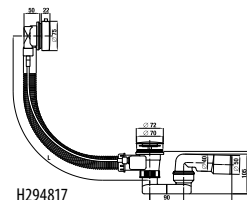

FÜRDŐKÁDAK ÉS KÁDPARAVÁN /

KÁD LE- ÉS TÚLFOLYÓK

H294817

Termék száma	Termékleírás	Ár
H2948150040001	le- és túlfolyó szett, szifonnal 40/50 mm, hossza 550 mm, a túlfolyó teste műanyag	41,64 €
H2948160040001	le- és túlfolyó szett, szifonnal 40/50 mm, hossza 550 mm, a túlfolyó teste réz, a lefolyó rózsát is fedő dugóval	60,68 €
H2948170040001	kád töltő-, le- és túlfolyó szett, (Exafil) 40/50 mm, hossza 550 mm, a túlfolyó teste műanyag	113,48 €
H2948180040001	kád töltő-, le- és túlfolyó szett, (Exafil) 40/50 mm, hossza 550 mm, a túlfolyó teste réz	134,32 €
VS35333C56S000	kád le- és túlfolyó szett szifon DN 40/50, L=610mm, fekete matt	34,28 €
VS35333C00S000	kád le- és túlfolyó szett szifon DN 40/50, L=610mm, króm	33,00 €
VS35327C560000	kádtöltő, le- és túlfolyó szett, szifon DN 40/50, L=610mm, fekete matt	84,24 €
VS35327C000000	kádtöltő, le- és túlfolyó szett, szifon DN 40/50, L=610mm, króm	81,04 €

KÁD KIEGÉSZÍTŐK

Termék száma	Termékleírás	Ár
H2941020040001	pótfogantyúk – 2 db (króm) a Praga, Alma kádak részére	84,88 €
H2940000000001	beállítható fém lábak – 2 db Riga mini	27,96 €
H2940120000001	beállítható fém lábak – 2 db Riga, Alma, Tanza, Tanza plus	33,56 €
H2940130000001	beállítható fém lábak – 2 db Praga	24,84 €
H2948150040001	le- és túlfolyó szett, szifonnal 40/50 mm, hossza 550 mm, a túlfolyó teste műanyag	41,64 €
H2948170040001	kád töltő-, le- és túlfolyó szett, (Exafil) 40/50 mm szifonnal együtt, hossza 550 mm, a túlfolyó teste műanyag	113,48 €

Az össze típusú kádlábak (műanyagból és vasból készültek) esetén érvényes, hogy terhelhetőségük megfelel a kád térfogatának plusz 200 kg. Az EN 14516 sz. európai szabvány alapján a kádlábak terhelhetőségének teljesíteni kell a kád térfogatának plusz 100 kg terhelhetőségét.