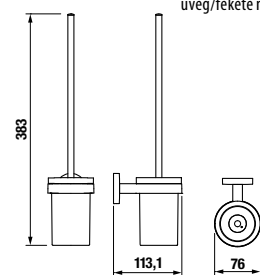

FÜRDŐSZOBA KIEGÉSZÍTŐK /

TÖRÖLKÖZŐTARTÓ HOROG MIO STYLE

Termék száma	Termékleírás	Ár
H3812F37160001	törölközőtartó horog, fekete matt	10,68 €

BLACK

Termék száma	Termékleírás	Ár
H3812F37160101	dupla törölközőtartó horog, fekete matt	12,68 €

BLACK

TÖRÖLKÖZŐTARTÓ RÚD 60 CM MIO STYLE

Termék száma	Termékleírás	Ár
H3812F27160001	törölközőtartó rúd 60 cm, fekete matt	26,64 €

BLACK

Termék száma	Termékleírás	Ár
H3812F17160001	törölközőtartó rúd 40 cm, fekete matt	25,16 €

BLACK

ÜVEGPOLC, TARTÓVAL EGYÜTT 40 CM MIO STYLE

Termék száma	Termékleírás	Ár
H3852F17160001	üvegpalc, tartóval együtt 400 mm, matt üveg/ fekete matt	22,44 €

BLACK

WC-PAPÍR TARTÓ FEDÉLLEL MIO STYLE

Termék száma	Termékleírás	Ár
H3842F27160001	WC-papír tartó fedéllel, fekete matt	18,96 €

BLACK

TARTALÉK WC-PAPÍR TARTÓ MIO STYLE

Termék száma	Termékleírás	Ár
H3842F27161011	tartalék WC-papír tartó, fekete matt	21,12 €

BLACK

WC KEFE SZETT MIO STYLE

Termék száma	Termékleírás	Ár
H3842F17160001	fali WC kefe szett kefével és üvegbetéttel, matt üveg/fekete matt	33,84 €

BLACK