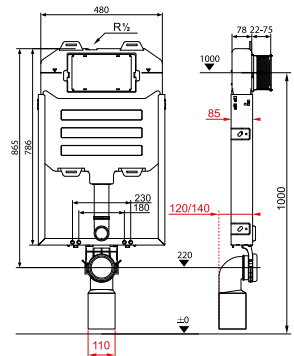

FALBA ÉPÍTETT MODULOK / 9 CM MÉLYSÉGGEL /

BASIC TANK SYSTEM COMPACT FALBA ÉPÍTETT MODUL, ÁLLÓ WC-HEZ

Termék száma	Termékleírás	Ár
H894650000001	BASIC TANK SYSTEM COMPACT falbaépített modul, álló WC-hez - mélység 8 cm - falra rögzítés és körbefalazás szükséges - a keret alkalmas álló WC-khez is - csökkentett mélység, megtartva a tartály térfogatát - párákicsapódás ellen szigetelt tartály - egyszerű falra szerelés - csendes töltőszelap - egy vagy kettős nyomógombhoz (külön kell rendelni) - cserélhető nyomólapok - öblítési mennyiség opciók: 2/4 l, 3/4,5 l vagy 3/6 l - hőszigetelt csőidomok, párákicsapódás ellen szigetelt modul és csővezeték	114,80 €

Megjegyzés: A rejtett öblítő modul gyári beállítása 3/6 l.

BASIC WC SYSTEM COMPACT FALBA ÉPÍTETT MODUL, FALI WC-HEZ

Termék száma	Termékleírás	Ár
H8946510000001	BASIC WC SYSTEM COMPACT, falbaépített modul, fali WC-hez - mélység 8 cm, - falra rögzítés és körbefalazás szükséges, - egyszerű falra szerelés - párákicsapódás ellen szigetelt tartály - a keret alkalmas befalazáshoz - csendes töltőszelap - egy vagy kettős nyomógombhoz (külön kell rendelni) - cserélhető nyomólapok - öblítési mennyiség opciók: 2/4 l, 3/4,5 l vagy 3/6 l - hőszigetelt csőidomok, párákicsapódás ellen szigetelt modul és csővezeték - a keret terhelési maximuma 400 kg - 90/110 lefolyóívvél	159,56 €

Külön megrendelni:	Ár	
VS58913C000000	egyes csatlakozó a WC modulhoz	18,48 €

Megjegyzés: A rejtett öblítő modul gyári beállítása 3/6 l.

WC SYSTEM COMPACT FALBA ÉPÍTETT MODUL, FALI WC-HEZ