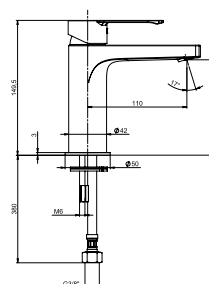

Termék száma	Termékleírás	Ár
H3114210041141	egykaros mosdó csaptelep Click-Clack lefolyóval, áramlás 5 l/perc, króm	89,36 €
H3114210041101	egykaros mosdó csaptelep lefolyó nélkül, áramlás 5 l/perc, króm	70,08 €

Külön megrendelni:	Ár
H3917100040001 Click-clack lefolyószep, 5/4", túlfolyós mosdóhoz, krómozott	19,68 €
H3747100040001 Mio mosdó szifon, 5/4" – 32 mm, króm, sárgaréz	39,96 €