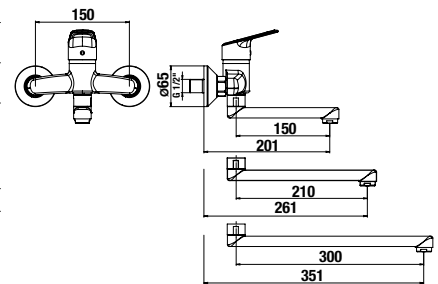

Termék száma	Termékleírás	Ár
H3112E70042201	fali karos mosdó csaptelep 150 mm-es kifolyócsővel, króm	50,20 €
H3112E70042301	fali karos mosdó csaptelep 210 mm-es kifolyócsővel, króm	50,20 €
H3112E70042401	fali karos mosdó csaptelep 300 mm-es kifolyócsővel, króm	52,24 €

Külön megrendelni:	Ár
H3747100040001 Mio mosdó szifon, 5/4" – 32 mm, króm, sárgaréz	39,96 €
H3917100040001 Click-clack lefolyószelep, 5/4", túlfolyós mosdóhoz, krómozott	19,68 €