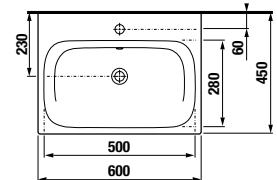

JIKA • perla **BLACK**