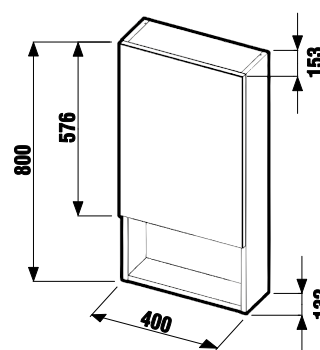

Termék száma	Termékleírás	Szekrénytest színe fehér
H4532210383041	tükrös szekrény, 40 × 80 cm	121,72 €