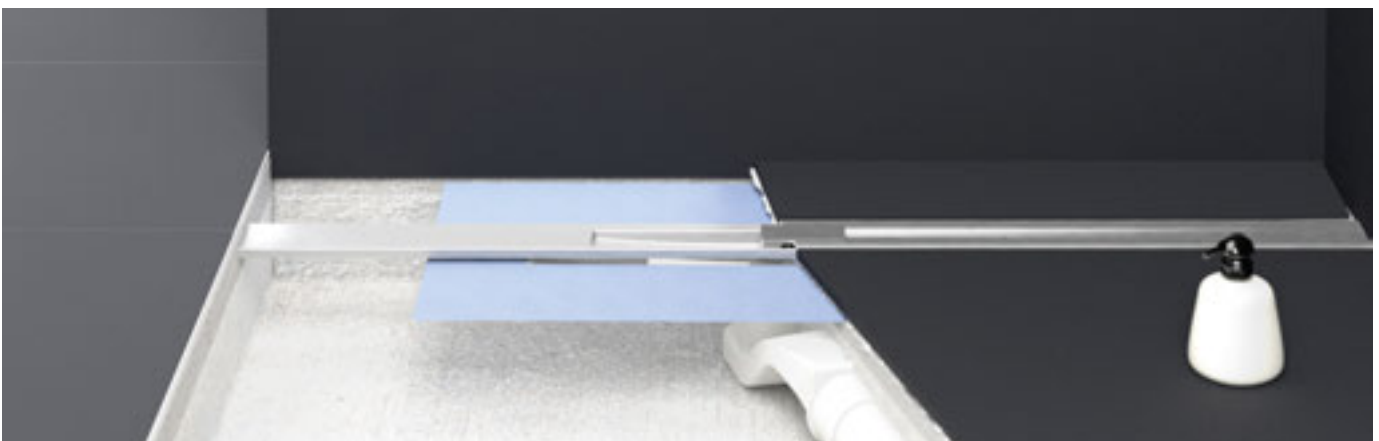

Termék száma	Termékleírás	Ár
H2714200020001	zuhanyfolyóka, 100 cm, vágható min. 60 cm, búzzáró S szifon, elfordítható csatlakozással 360°, $\varnothing$ 50 mm, 48 l/min, beépítési magasság 60-100 mm, textil tömítőmembrán, burkolat szálcsiszolt rozsdamentes acél	191,68 €