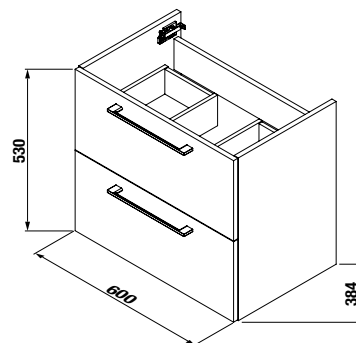

KÖZÉPÜLETI
TERMÉKEK

GÉPÉSZ
TERMÉKEK