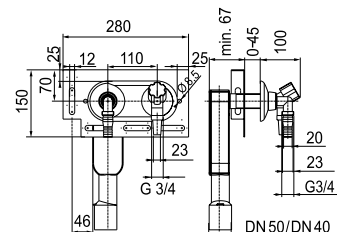

Termék száma	Termékleírás	Ár
VS31606C000000	szett - sarokszelep + rejtett szifon mosógéphez és mosogatógéphez, tömlőcsatlakozóval, átmérő 40/50, anyaga műanyag	60,40 €