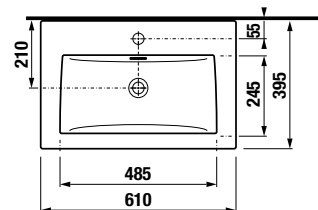

KÖZÉPÜLETI
TERMÉKEK

GÉPÉSZ
TERMÉKEK