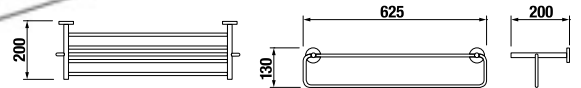

Termék száma	Termékleírás	Ár
H3813A60040001	fürdőlepedő tartó rács, törölközőtartó rúddal, krómozott	73,20 €