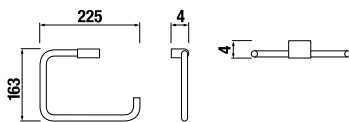

TÖRÖLKÖZŐTARTÓ GYŰRŰ PURE

Termék száma	Termékleírás	Ár
H3813B40044001	törölközőtartó gyűrű, 22,5 x 16,5 cm, krómozott	27,48 €

WC-KEFE TARTÓ PURE

Termék száma	Termékleírás	Ár
H3843B10040001	WC-kefe tartó, fal, üveg betéttel, krómozott	31,00 €