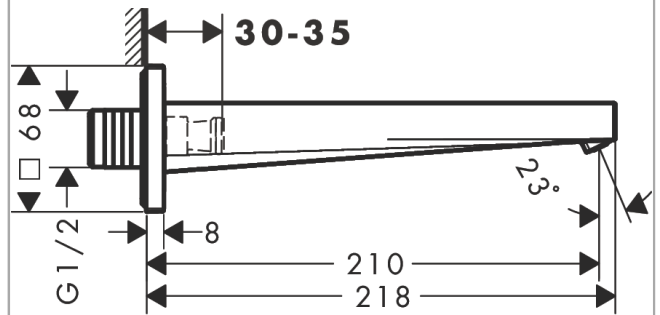

##### Jellemzők

- G $\frac{1}{2}$
- kinyúlás: 210 mm
- fali szerelés
- maximális átfolyási mennyiség 3 bar mellett: 22 l/perc
- vízszugár fajta: WaterfallStream

#### Dizájn díjak

#### Méretrajz