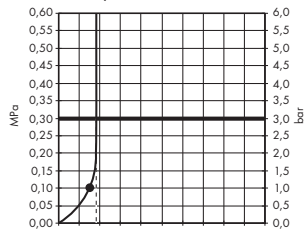

24101XX0 / 24111XX0

24114000

24104000

Q = l/min 0 3 6 9 12 15 18 21 24 27 30
Q = l/sec 0 0,1 0,2 0,3 0,4 0,5

PowderRain MonoRain IntenseRain

24121XX0 / 24124XX0

Q = l/min 0 3 6 9 12 15 18 21 24 27 30
Q = l/sec 0 0,1 0,2 0,3 0,4 0,5