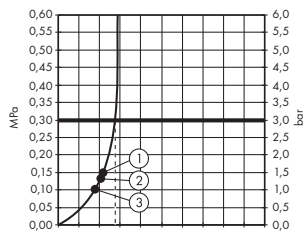

24101XX0 / 24111XX0

24114000

24104000

Q = l/min 0 3 6 9 12 15 18 21 24 27 30
Q = l/sec 0 0,1 0,2 0,3 0,4 0,5

PowderRain MonoRain IntenseRain

24121XX0 / 24124XX0

Q = l/min 0 3 6 9 12 15 18 21 24 27 30
Q = l/sec 0 0,1 0,2 0,3 0,4 0,5