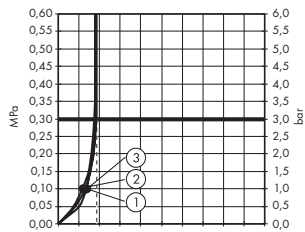

Q = l/min 0 3 6 9 12 15 18 21 24 27 30
Q = l/sec 0 0,1 0,2 0,3 0,4 0,5