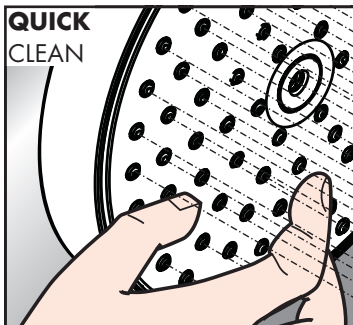

1. **EL** Απλά τέλεια καθαριότητα: Τα άλατα μπορούν να αφαιρεθούν με μεγάλη ευκολία από τα στόμια.
2. **SL** Preprosto čisto: arnenec se z lahkoto podrgne z vozličkov.
3. **ET** Lihtsalt puhas: lupja saab nuppuheld lihtsalt maha hõõruda.
4. **LV** Vienkārša tīrīšana: kaļķis no izvirzījumiem ir viegli norubināms.
5. **SR** Jednostavno čisto: Kamenac se sasvim lako skida sa izbočina.
6. **NO** Simpel rengjøring: Ved å gnikke er det lett å fjerne kalk fra nuppene.
7. **BG** Просто чисто: Варовикът лесно може да се изгърси от удебеленията.
8. **JP** 簡単に清掃: カルキはノズル部をこすることで簡単に除去できます。
9. **UA** Просте очищення: потріть розпилювальні форсунки, щоб видалити вапняний наліт.
10. **AR** إنه سهل التنظيف، حيث يسقط الجير بسهولة شديدة من الأجزاء الناتئة.
11. **TR** Sadece temiz: Kireç, düğümlemlerle kolayca ovalanabilir.
12. **HU** Egyszerűen tiszta: a vízkő egészen könnyen ledörzsölhető a csomókról.
13. **HE** צריך פשוט לנקות: שפשוף את פיות ההתזה כדי להרחיק אבנית.