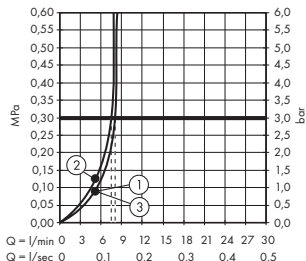

**P**

max.
0,6 MPa
6 bar

24101XX0
24111XX0
0,16 - 0,4 MPa
1,6 - 4 bar

24104000
0,15 - 0,4 MPa
1,5 - 4 bar
24114000
0,12 - 0,4 MPa
1,2 - 4 bar

24121XX0
24124XX0
26077210
0,1 - 0,4 MPa
1 - 4 bar

**T**

max.
60 °C < 50 °C

24101XX0 / 24111XX0

24114000

24104000

Q = l/min 0 3 6 9 12 15 18 21 24 27 30
Q = l/sec 0 0,1 0,2 0,3 0,4 0,5

PowderRain MonoRain IntenseRain

24121XX0 / 24124XX0

Q = l/min 0 3 6 9 12 15 18 21 24 27 30
Q = l/sec 0 0,1 0,2 0,3 0,4 0,5