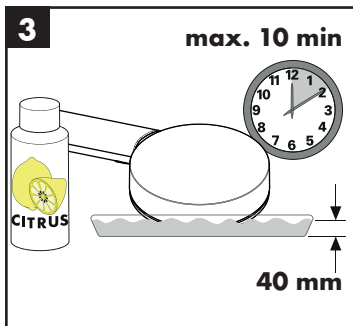

Service

- DE** Einfach sauber: Kalk lässt sich von den Noppen ganz leicht abrubbeln.
- FR** La propreté en toute simplicité: les dépôts formés sur les buses élastiques en silicone s'éliminent par un simple passage de la main.
- EN** Just clean: simply rub over the spray nozzles to remove lime scale.
- IT** Facile da pulire: Il calcare viene eliminato semplicemente dagli ugelli elastici in silicone.
- ES** Fácil asear: La cal se puede retirar sencillamente frotando con los dedos de las toberas elásticas de silicona.
- NL** Eenvoudig schoon: Kalk kan eenvoudig van de noppen worden gewreven.
- DK** Enkel rengøring: Det er let at fjerne kalkaflejringer fra stråledyserne.
- PT** Simplesmente limpo: o calcário pode ser simplesmente retirado das saiências através de fricção.
- PL** Po prostu czysto: Pęczki można całkiem łatwo oczyścić z kamienia.
- CS** Jednoduše čistě: Vapenné usazeniny můžete z noplek snadno odstranit ořením.
- SK** Jednoducho čistý: Vodný kameň sa dá zo štetín celkom ľahko odstrániť.
- ZH** 清洁: 只需要揉搓花洒表面的出水孔即可去除水垢。
- RU** Простота чистки: известь очень легко стирается с утолщений.
- FI** Yksinkertaisesti puhdas: kalkin voi helposti hieroa irti nypystä.
- SV** Enkelt att göra rent: det är lätt att ta bort kalk från nopporna.
- LT** Paprasta švara: kalkės lengvai nugrandomos nuo kilpos.
- HR** Jednostavno čisto: Kamenac se sasvim lako uklanja s izbočina.
- RO** Pur și simplu curat: Calcarul se îndepărtează ușor de pe noduri prin frecare.