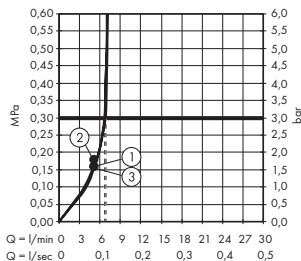

**P**

max.
0,6 MPa
6 bar

24101XX0
24111XX0
0,16 - 0,4 MPa
1,6 - 4 bar

24104000
0,15 - 0,4 MPa
1,5 - 4 bar
24114000
0,12 - 0,4 MPa
1,2 - 4 bar

24121XX0
24124XX0
26077210
0,1 - 0,4 MPa
1 - 4 bar

**T**

max.
60 °C < 50 °C

24101XX0 / 24111XX0

24114000

24104000

Q = l/min 0 3 6 9 12 15 18 21 24 27 30
Q = l/sec 0 0,1 0,2 0,3 0,4 0,5

PowderRain MonoRain IntenseRain

24121XX0 / 24124XX0

Q = l/min 0 3 6 9 12 15 18 21 24 27 30
Q = l/sec 0 0,1 0,2 0,3 0,4 0,5