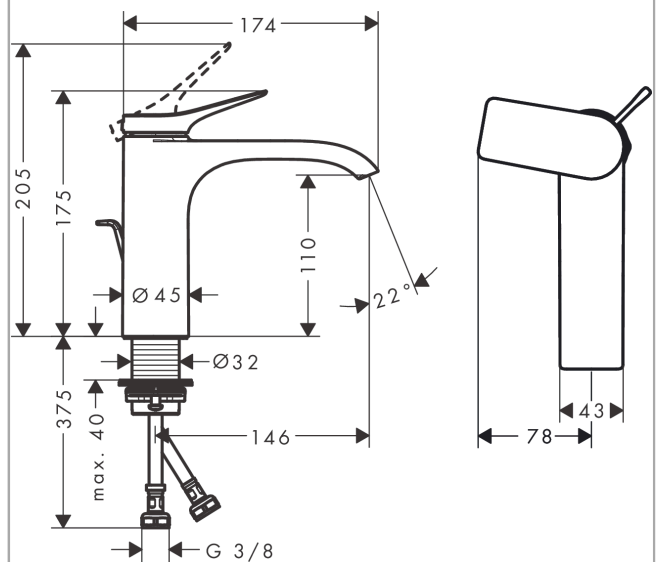

Vivenis

Egykaros mosdócsaptelep 110, CoolStart, automata lefolyógarnitúrával

Színfelület: **Króm** Cikkszám: **75023000**

Leírás

Jellemzők

- tartalmazza a következőket: egykaros mosdócsaptelep, lefolyógarnitúra
- ComfortZone 110
- kinyúlás: 146 mm
- kifolyó magassága: 110 mm
- fogantyúváltozat: kezelőkar
- vízszög fajtá: WaterfallStream
- maximális átfolyási mennyiség 3 bar mellett: 5 l/perc
- joystick kerámiabetét
- beállítható hőfokkorlátozó
- átfolyós vízmelegítőkhöz alkalmas
- automata lefolyógarnitúra G 1¼
- lefolyógarnitúra anyaga: fém

Technológia

Dizájn díjak

reddot winner 2021

Tanúsítványok / Fenntarthatóság

Termék kép

Méretrajz

Átfolyási diagram