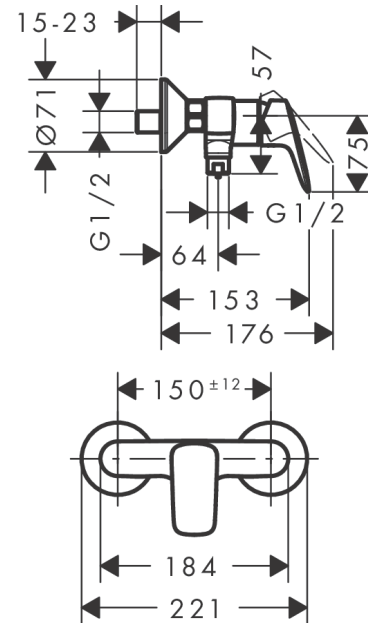

Logis

Egykaros zuhanycsaptelep, falsíkon kívüli
Színfelület: **Matt Fekete** Cikkszám: **71600670**

Leírás

Jellemzők

- kiállások közti távolság: 150 mm ± 12 mm
- maximális átfolyási mennyiség 3 bar mellett: 28 l/perc
- kézizuhany átfolyási mennyisége 3 bar nyomás esetén: 17 l/perc
- joystick kerámiabetét
- beállítható hőfokkorlátozó
- visszafolyásgátló
- zajcsillapítóval
- tömlőcsatlakozás: DN15
- csatlakozás módja: S-csatlakozók

Termék kép

Méretrajz

Átfolyási diagram