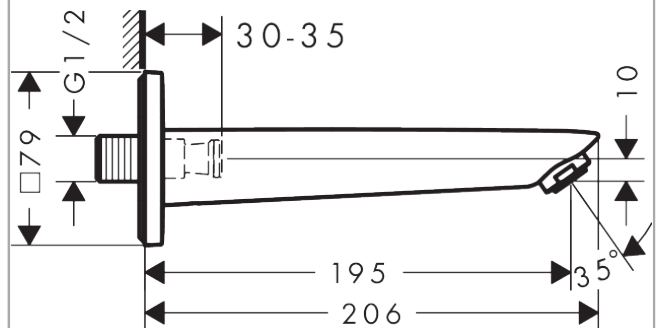

Logis Kádtöltő

Színfelület: **Matt Fekete** Cikkszám: **71410670**

Leírás

Jellemzők

- G 3/4
- rozettával
- kinyúlás: 195 mm
- fali szerelés
- maximális átfolyási mennyiség 3 bar mellett: 21 l/perc
- vízszugár fajta: normál vízszugár

Technológia

Termék kép

Méretrajz

Átfolyási diagram

A fogyasztási értékeket, a gyakorlathoz közel álló módon, a hozzátartozó csaptelepekkel (termosztát/kever# csaptelep/vakolat alatti szelep) mértük.