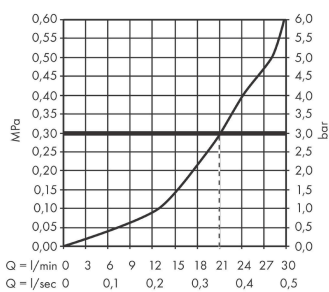

Technológia

Termék kép

Méretrajz

Átfolyási diagram

A fogyasztási értékeket, a gyakorlathoz közel álló módon, a hozzátartozó csaptelepekkel (termosztát/kever# csaptelep/vakolat alatti szelep) mértük.