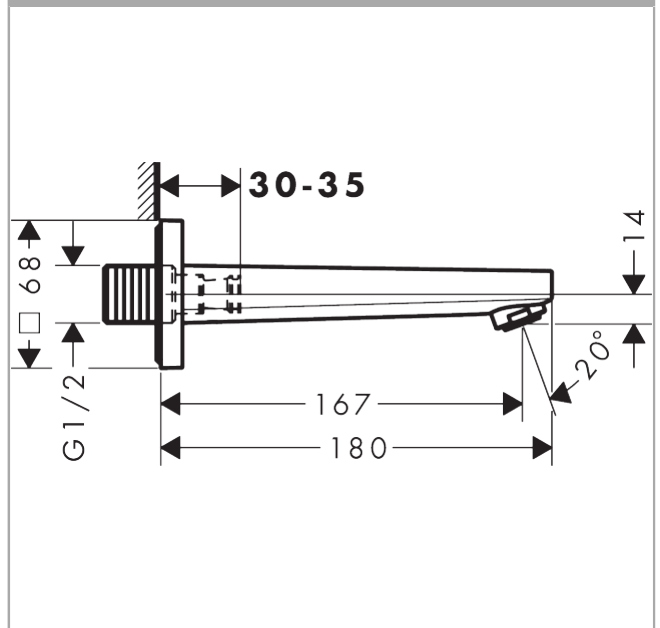

Metropol Fali kádöltő

Színfelület: **Króm** Cikkszám: **32542000**

Leírás

Jellemzők

- G 3/4
- kinyúlás: 167,5 mm
- fali szerelés
- maximális átfolyási mennyiség 3 bar mellett: 21 l/perc
- vízszugár fajta: normál vízszugár

Technológia

Tanúsítványok / Fenntarthatóság

Termék kép

Méretrajz

Átfolyási diagram

A fogyasztási értékeket, a gyakorlathoz közel álló módon, a hozzátartozó csatlépekkel (termosztát/kever# csatlépek/vakolat alatti szelep) mértük.