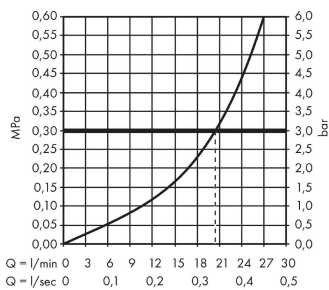

Metropol Fali kádöltő

Színfelület: **Króm** Cikkszám: **32542000**

Leírás

Jellemzők

- G 3/4
- kinyúlás: 167,5 mm
- fali szerelés
- maximális átfolyási mennyiség 3 bar mellett: 21 l/perc
- vízszugár fajta: normál vízszugár

Technológia

Tanúsítványok / Fenntarthatóság

Termék kép

Méretrajz

Átfolyási diagram

A fogyasztási értékeket, a gyakorlathoz közel álló módon, a hozzátartozó csatlépekkel (termosztát/kever# csatlépek/vakolat alatti szelep) mértük.