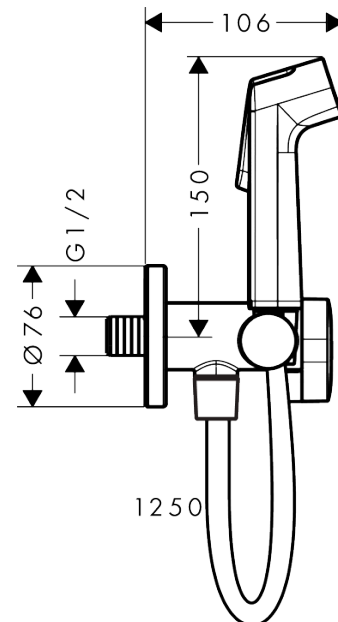

### Leírás

#### Jellemzők

- tartalmazza a következőket: bidé kézizuhany, elzárószelep beépített zuhanytartóval, zuhanytömlő
- fejszuhany mérete: 28 mm
- maximális átfolyási mennyiség 3 bar mellett: 6,2 l/perc
- nem alkalmas olyan országokban történő üzemeltetésre, ahol érvényes az EN 1717 szabvány
- zuhanytömlő mindkét végén kúpos anyával
- zuhanyoldali gömbcsukló a zuhanytömlő kellemetlen elfordulása ellen
- zuhanytömlő hossza: 1250 mm
- csatlakozás módja: G $\frac{1}{2}$
- visszacsapó szeleppel
- beépített zuhanytartó
- fém fali tartó
- falra szerelhető: csavarozással
- öblíthető szűrőbetét
- visszaáramlás ellen nem eredendően biztonságos

### Méretrajz

**Hidegvizes bidé kézizuhany S, 1jet, EcoSmart, zuhanytartóval és 125cm-es zuhanytömlővel**  
 Színfelület: **Matt Fekete** Cikkszám: **29230670**

Átfolyási diagram