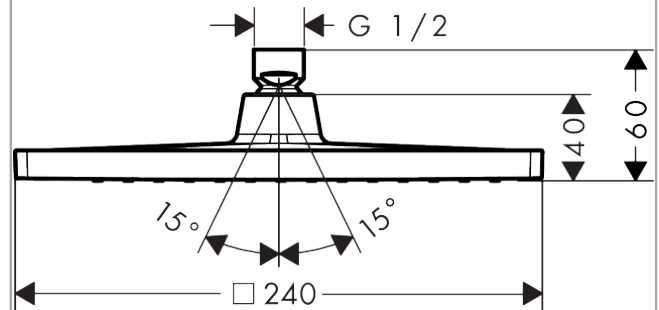

##### Jellemzők

- fejzuhany mérete: 240 x 240 mm
- vízszugár fajta: Rain
- funkció: 4,8 l/perc
- maximális átfolyási mennyiség 3 bar mellett: 6,5 l/perc
- állítható dőlésszögű fejzuhany
- vízszugártárcsa anyaga: műanyag
- beépítés: mennyezet vagy fal
- csatlakozómenet G $\frac{1}{2}$
- átfolyós vízmelegítőkhöz alkalmas
- BREEAM: 2. szint – max. 8,0 l/perc

#### Méretrajz