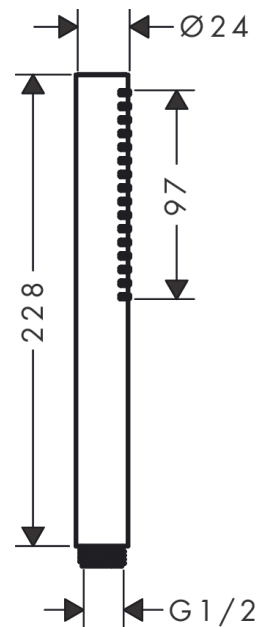

Pulsify S

Hengeres kézizuhany, 1jet, EcoSmart+

Színfelület: Króm Cikkszám: 24126000

Leírás

Jellemzők

- fejuhany mérete: 98 x 24 mm
- vízszugár fajta: PowderRain
- maximális átfolyási mennyiség 3 bar mellett: 5,4 l/perc
- funkció: 3,8 l/perc
- belső vízvezetéssel
- öblíthető szűrőbetét
- csatlakozómenet G1/2
- átfolyós vízmelegítőkhöz alkalmas

Technológia

Dizájn díjak

Termék kép

Méretrajz

Átfolyási diagram

A fogyasztási értékeket, a gyakorlathoz közel álló módon, a hozzátartozó csatlakozókkal (termosztát/keverő csatlakozó/vakolat alatti szelep) mértük.