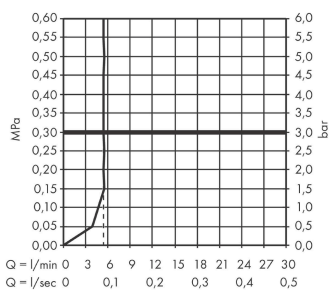

Pulsify S

Hengeres kézizuhany, 1jet, EcoSmart+

Színfelület: Króm Cikkszám: 24126000

Leírás

Jellemzők

- fejuhany mérete: 98 x 24 mm
- vízszugár fajta: PowderRain
- maximális átfolyási mennyiség 3 bar mellett: 5,4 l/perc
- funkció: 3,8 l/perc
- belső vízvezetéssel
- öblíthető szűrőbetét
- csatlakozómenet G1/2
- átfolyós vízmelegítőkhöz alkalmas

Technológia

Dizájn díjak

Termék kép

Méretrajz

Átfolyási diagram

A fogyasztási értékeket, a gyakorlathoz közel álló módon, a hozzátartozó csatlakozókkal (termosztát/keverő csatlakozó/vakolat alatti szelep) mértük.