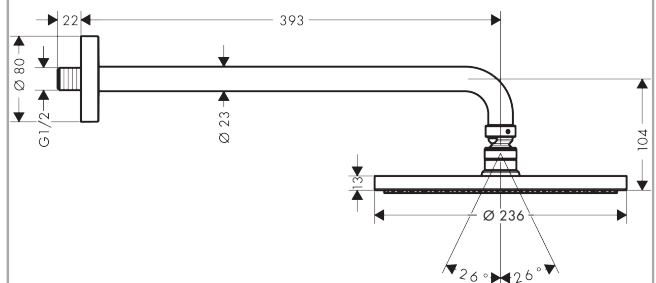

Raindance S
Fejzuhany 240 1jet PowderRain zuhanykarral
 Színfelület: Króm Cikkszám: 27607000

Leírás

Jellemzők

- tartalmazza a következőket: fejzuhany, zuhanykar
- fejzuhany mérete: 240 mm
- vízszugár fajta: PowderRain
- PowderRain átfolyási mennyisége 3 bar nyomás esetén: 18,1 l/perc
- funkció: 11,8 l/perc
- maximális átfolyási mennyiség 3 bar mellett: 18,1 l/perc
- állítható dőlésszögű fejzuhany
- vízszugártárcsa anyaga: fém
- tisztítás céljából levehető vízszugártárcsa
- zuhanykar hossza 393 mm
- beépítés: fal
- csatlakozómenet G1/2
- átfolyós vízmelegítőkhöz alkalmas
- nyomás: alacsony

Technológia

Tanúsítványok / Fenntarthatóság

Termék kép

Méretrajz

Raindance S
Fejzuhany 240 1jet PowderRain zuhanykarral
 Színfelület: Króm Cikkszám: 27607000

Átfolyási diagram

A fogyasztási értékeket, a gyakorlathoz közel álló módon, a hozzátartozó csaptelepekkel (termosztát/kever# csaptelep/vakolat alatti szelep) mértük.