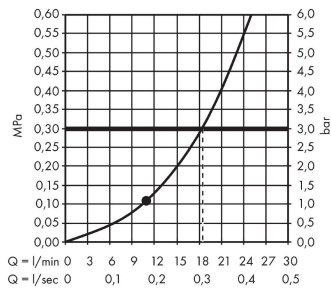

Raindance S
Fejzuhany 240 1jet PowderRain zuhanykarral
 Színfelület: Króm Cikkszám: 27607000

Leírás

Jellemzők

- tartalmazza a következőket: fejzuhany, zuhanykar
- fejzuhany mérete: 240 mm
- vízszugár fajta: PowderRain
- PowderRain átfolyási mennyisége 3 bar nyomás esetén: 18,1 l/perc
- funkció: 11,8 l/perc
- maximális átfolyási mennyiség 3 bar mellett: 18,1 l/perc
- állítható dőlésszögű fejzuhany
- vízszugártárcsa anyaga: fém
- tisztítás céljából levehető vízszugártárcsa
- zuhanykar hossza 393 mm
- beépítés: fal
- csatlakozómenet G1/2
- átfolyós vízmelegítőkhöz alkalmas
- nyomás: alacsony

Technológia

Tanúsítványok / Fenntarthatóság

Termék kép

Méretrajz

Raindance S
Fejzuhany 240 1jet PowderRain zuhanykarral
 Színfelület: Króm Cikkszám: 27607000

Átfolyási diagram

A fogyasztási értékeket, a gyakorlathoz közel álló módon, a hozzátartozó csaptelepekkel (termosztát/kever# csaptelep/vakolat alatti szelep) mértük.