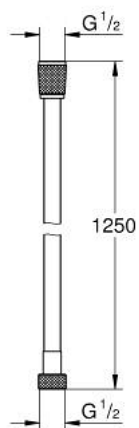

28 362 DA1 SILVERFLEX ZUHANYGÉGECSŐ

TERMÉKLEÍRÁS

- Szín: Warm Sunset
- 1250 mm
- sima felület a könnyű tisztításhoz
- megcsavarodást gátló csatlakozóval
- nyomásállóság 5 bar-ig
- szakítószilárdság 500 N
- hőállóság 70 °C
- AntiFold hajlításálló
- univerzális csatlakozás G 1/2" x 1/2"
- GROHE ProGrip recézett tekerőgombbal
- GROHE LongLife felületkezelés