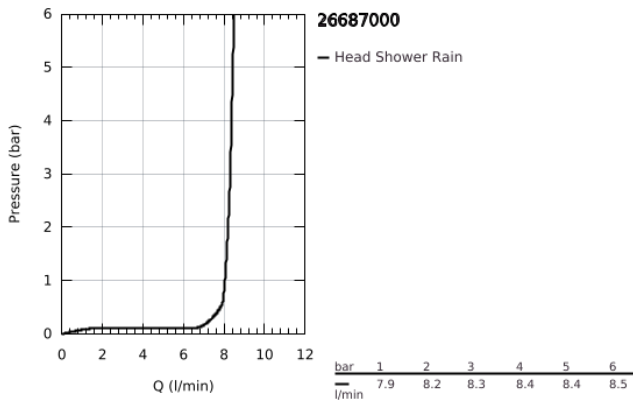

## 26 687 000 TEMPESTA 250 CUBE FEJZUHANY KÉSZLET 380 MM, 1 FUNKCIÓS

### TERMÉKLEÍRÁS

- Szín: króm
- az alábbiakból áll:
- Tempesta 250 Cube fejszuhany (26 685)
- zuhany sugár: Rain
- fejszuhany fehér hátlappal
- zuhanykar 380 mm
- szögletes rozettával
- GROHE EcoJoy technológia a kisebb vízfogyasztás érdekében
- GROHE DreamSpray tökéletes zuhany sugár
- GROHE LongLife felületkezelés
- GROHE SpeedClean vízkőmentesítő fúvókákkal
- Inner WaterGuide belső vízvezető cső a hosszabb élettartam érdekében
- átfolyós vízmelegítővel is alkalmazható
- professional verzió

## 26 687 000 TEMPESTA 250 CUBE FEJZUHANY KÉSZLET 380 MM, 1 FUNKCIÓS

**ALKATRÉSZEK**, február 2019 – now

1: tömítés Ø18,5 x Ø12 x 2 (Cikkszám 0138900M)

2: Szűrő (Cikkszám 48007000)

3: Rozetta (Cikkszám 48118000)