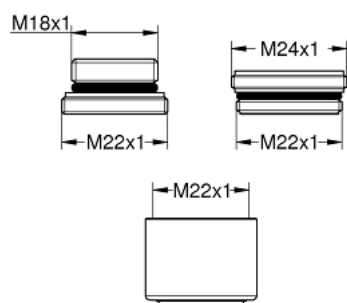

13 935 000 GYÖNGYÖZTETŐ

TERMÉKLEÍRÁS

- Szín: króm
- belső menet
- M 22 x 1
- 5.7 liter/perc, 3 bar nyomáson
- fémcsatlakozóval együtt a könnyebb cserélhetőségért
- GROHE SpeedClean vízkőmentesítő fúvókákkal
- GROHE LongLife felületkezelés
- belső menettel

Pure Freude
an Wasser

13 935 000 **GYÖNGYÖZTETŐ**

No exploded view is available for this spare part list.

ALKATRÉSZEK, január 2001 – now

1: Szűrőbetét (Cikkszám 45220000)