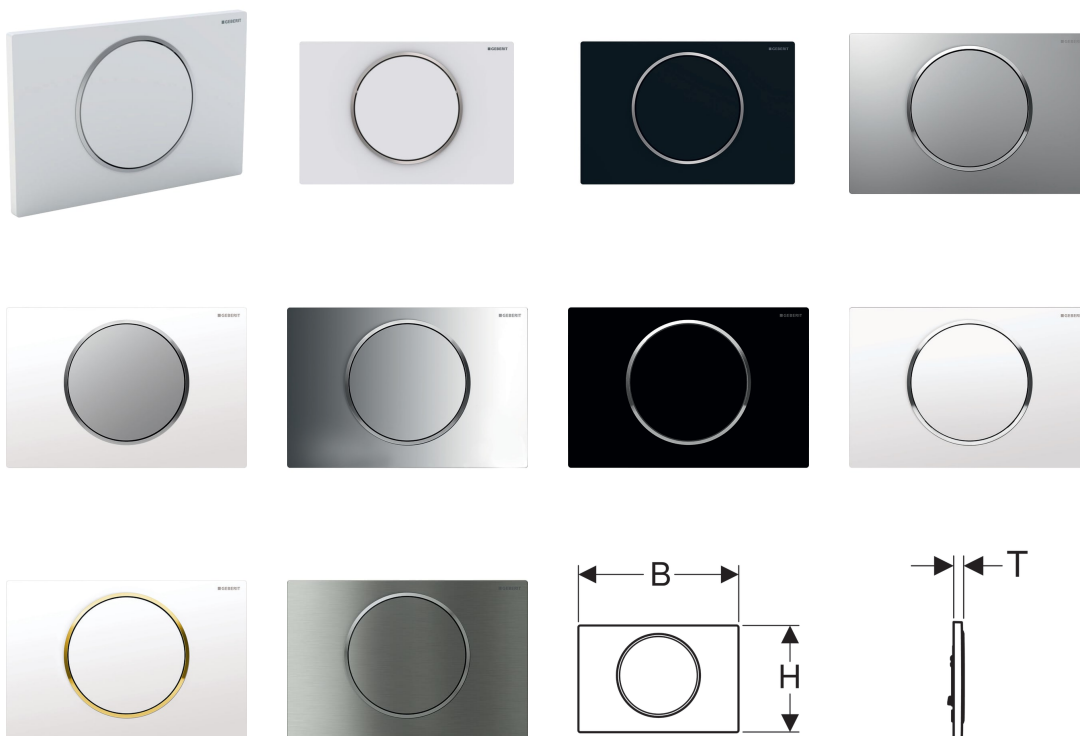

Geberit Sigma10 működtetőlap, öblítés-stop működtetésű

Alkalmazási célok

- Öblítőtartály működtetéshez Geberit Sigma falsík alatti öblítőtartályok esetén

Tulajdonságok

- Előlről történő működtetés
- Hangszigetelt működtetőpálcák, szerszám nélküli gyorsbeállítás

Műszaki adatok

Működtető erő | < 20 N

Szállítási terjedelem

- Működtetőlap-rögzítőkeret
- 2 távolságtartó rögzítőfül
- Működtetőpálca
- Himba

Cikksz.	Felület / szín	Alapanyag	B	H	T
115.758.KH.5	Működtetőlap és gomb: fényes króm Formatervezett gyűrű: matt króm	Műanyag	24.6 cm	16.4 cm	1.4 cm
115.758.KJ.5	Működtetőlap és gomb: fehér Formatervezett gyűrű: fényes króm	Műanyag	24.6 cm	16.4 cm	1.4 cm
115.758.KK.5	Működtetőlap és gomb: fehér Formatervezett gyűrű: aranyozott	Műanyag	24.6 cm	16.4 cm	1.4 cm
115.758.KL.5	Működtetőlap: fehér Formatervezett gyűrű és gomb: matt króm	Műanyag	24.6 cm	16.4 cm	1.4 cm
115.758.KM.5	Működtetőlap és gomb: fekete Formatervezett gyűrű: fényes króm	Műanyag	24.6 cm	16.4 cm	1.4 cm
115.758.KN.5	Működtetőlap és gomb: matt króm Formatervezett gyűrű: fényes króm	Műanyag	24.6 cm	16.4 cm	1.4 cm

Cikksz.	Felület / szín	Alapanyag	B	H	T	
115.758.SN.5	Működtetőlap és gomb: szálcsiszolt, easy-to-clean bevonattal Formatervezett gyűrű: polírozott	Rozsdamentes acél	24.6 cm	16.4 cm	1.4 cm	
115.758.JT.5	Működtetőlap és gomb: matt fehér bevonat, easy-to-clean bevonattal Formatervezett gyűrű: polírozott	Rozsdamentes acél	24.6 cm	16.4 cm	1.4 cm	NEW
115.758.14.5	Működtetőlap és gomb: matt fekete bevonat, easy-to-clean bevonattal Formatervezett gyűrű: polírozott	Rozsdamentes acél	24.6 cm	16.4 cm	1.4 cm	NEW

Tartozék

- Geberit DuoFresh vízkezelő tableta betolóegység, Sigma 12 cm falsík alatti öblítőtartályhoz
- Geberit hosszabbító készlet Sigma, Omega és Kappa falsík alatti öblítőtartályokhoz