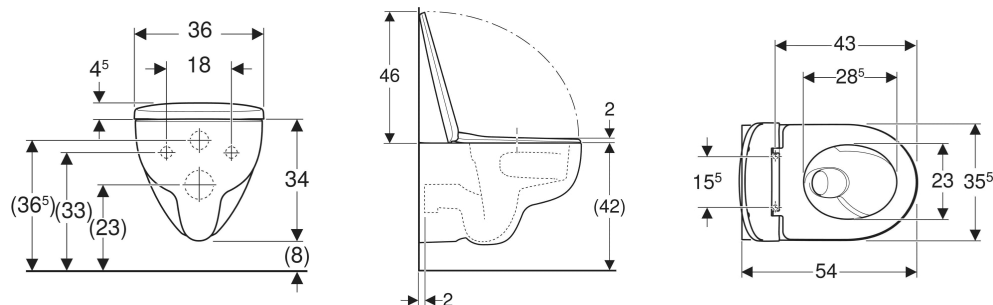

Geberit Selnova fali WC mélyöblítésű készlet, TurboFlush, WC-ülőkével

FELHASZNÁLÁSI TERÜLETEK

- Falsík alatti öblítőtartályokhoz

TULAJDONSÁGOK

- Falra szerelhető
- Mélyöblítésű WC
- Öblítőperem nélküli WC-kerámia TurboFlush öblítési technológiával

- Látható rögzítés
- 1. típus, teljes mennyiség 6 / 5 / 4 l, EN 997 szerint
- 2. típus, EN 997 szerint
- Duroplast WC-ülőke
- Wrap over WC-fedél

MŰSZAKI ADATOK

Alapanyag

Szaniterkerámia

SZÁLLÍTÁSI TERJEDELEM

- WC-kerámia
- WC-ülőke

INFÓ

- Szállítási terjedelem: 503.082.00.1 TF WC-kerámia + 500.335.01.1 WC-ülőke gyorskioldós, lecsapódásgátlós zsanérral.

Cikksz.	Szín / felület	B cm	H cm	T cm	Lefolyó	Gyorskioldó csuklópántok	SoftClosing	Rögzítés	Csuklópánt anyaga
503.083.00.1 Új	fehér	35.5	34	54	vízszintes	Igen, QuickRelease csuklópántokkal	igen	felülről	Krómozott sárgaréz