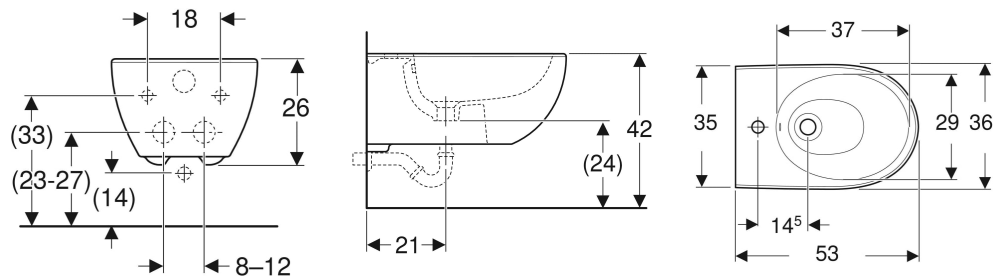

Geberit Selnova Premium fali bidé, zárt forma

FELHASZNÁLÁSI TERÜLETEK

- Egykaros csaptelepekhez flexibilis csővel

TULAJDONSÁGOK

- Falra szerelhető

- Rejtett vízcsatlakozás
- Egyszerű rögzítés az Easy Fast Fixing (EFF3 típus) segítségével
- Zárt forma
- Rejtett rögzítés

MŰSZAKI ADATOK

Alapanyag

Szsaniterkerámia

SZÁLLÍTÁSI TERJEDELEM

- Rögzítőanyag

Cikksz.	Szín / felület	Tűrfolyó	B cm	H cm	T cm
501.993.00.1	fehér	látható, szimmetrikus	36	26	53