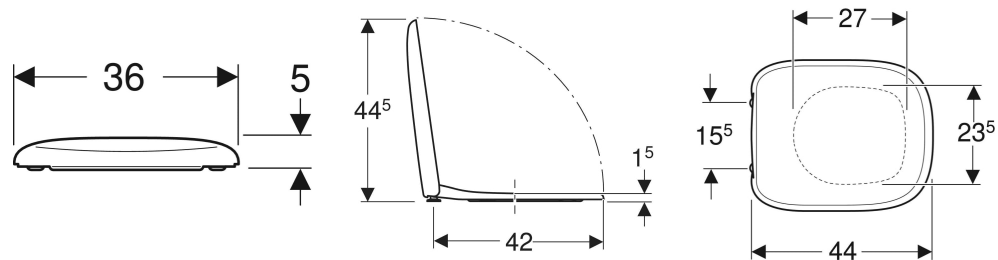

## TULAJDONSÁGOK

- Wrap over WC-fedél

## MŰSZAKI ADATOK

Alapanyag

Duroplast

Rögzítési távolság

15.5 cm

Cikkisz.	Szín / felület	B cm	H cm	T cm	SoftClosing	Rögzítés	Csuklópánt anyaga
500.867.00.1	fehér / Fénylő	36	5	44	igen	felülről	Krómozott sárgaréz
500.870.00.1	fehér / Fénylő	36	5	44	nem	felülről	Krómozott sárgaréz