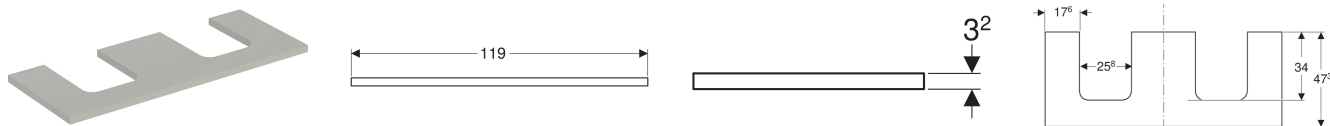

# Geberit ONE mosdópult kivágással, tálformájú pultra ültethető mosdóhoz

## FELHASZNÁLÁSI TERÜLETEK

- Geberit ONE, Acanto, iCon mosdószekrény való szereléshez