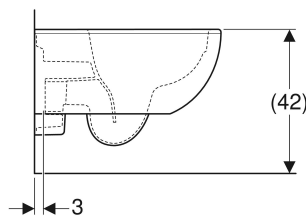

Geberit Selnova fali WC, Premium, WC mélyöblítésű, zárt forma, Rimfree

FELHASZNÁLÁSI TERÜLETEK

- Falsík alatti öblítőtartályokhoz

TULAJDONSÁGOK

- Falra szerelhető
- Mélyöblítésű WC
- Öblítőperem nélküli WC-kerámia Rimfree öblítési technológiával

- Egyszerű rögzítés az Easy Fast Fixing (EFF3 típus) segítségével
- 1. típus, teljes mennyiség 6 / 5 / 4 l, EN 997 szerint
- Zárt forma

MŰSZAKI ADATOK

Alapanyag
Rögzítési távolság

Szaniterkerámia
18 cm

SZÁLLÍTÁSI TERJEDELEM

- WC-kerámia
- Rögzítőanyag

KIEGÉSZÍTŐLEG MEGRENDELENDŐ

- WC-ülőke

Cikksz.	Szín / felület	B cm	H cm	T cm	Lefolyó
502.035.00.1	fehér	36	33	53	vízszintes