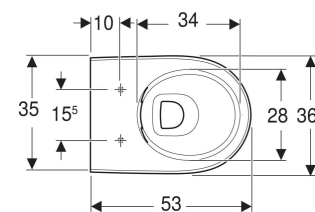

Geberit Selnova fali WC, Premium, WC mélyöblítésű, zárt forma, Rimfree

FELHASZNÁLÁSI TERÜLETEK

- Falsík alatti öblítőtartályokhoz

TULAJDONSÁGOK

- Falra szerelhető
- Mélyöblítésű WC
- Öblítőperem nélküli WC-kerámia Rimfree öblítési technológiával

- Egyszerű rögzítés az Easy Fast Fixing (EFF3 típus) segítségével
- 1. típus, teljes mennyiség 6 / 5 / 4 l, EN 997 szerint
- Zárt forma

MŰSZAKI ADATOK

Alapanyag
Rögzítési távolság

Szaniterkerámia
18 cm

SZÁLLÍTÁSI TERJEDELEM

- WC-kerámia
- Rögzítőanyag

KIEGÉSZÍTŐLEG MEGRENDELENDŐ

- WC-ülőke

Cikksz.	Szín / felület	B cm	H cm	T cm	Lefolyó
502.035.00.1	fehér	36	33	53	vízszintes