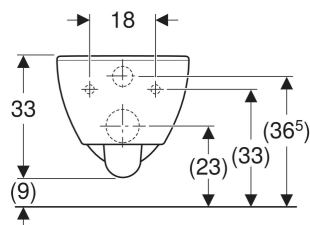

Geberit Selnova fali WC, Premium, WC mélyöblítésű, zárt forma, Rimfree

FELHASZNÁLÁSI TERÜLETEK

- Falsík alatti öblítőtartályokhoz

TULAJDONSÁGOK

- Falra szerelhető
- Mélyöblítésű WC
- Öblítőperem nélküli WC-kerámia Rimfree öblítési technológiával

- Egyszerű rögzítés az Easy Fast Fixing (EFF3 típus) segítségével
- 1. típus, teljes mennyiség 6 / 5 / 4 l, EN 997 szerint
- Zárt forma

MŰSZAKI ADATOK

Alapanyag
Rögzítési távolság

Szaniterkerámia
18 cm

SZÁLLÍTÁSI TERJEDELEM

- WC-kerámia
- Rögzítőanyag

KIEGÉSZÍTŐLEG MEGRENDELENDŐ

- WC-ülőke

Cikksz.	Szín / felület	B cm	H cm	T cm	Lefolyó
502.035.00.1	fehér	36	33	53	vízszintes