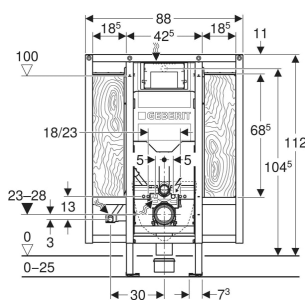

Geberit Duofix fali WC-szerelőelem, 112 cm, Sigma 12 cm-es falsík alatti öblítőtartállyal, akadálymentes, kapaszkodókhöz

FELHASZNÁLÁSI TERÜLETEK

- Fém- és faállványzatú falakhoz
- Geberit Duofix rendszerfalakhoz
- Nem teljes vagy teljes belmagasságú előfalakba történő beépítéshez
- A padlótól a mennyezetig érő fémállványfalakba történő beépítéshez az előlő és a hátsó falsík összekötésével
- Akadálymentes építésre alkalmas
- 0–25 cm vastag padlószerkezetekhez
- Kapaszkodók rögzítéséhez
- Fali WC-khez
- WC-kerámiához való rejtett csatlakozáshoz
- Nem alkalmas tűzvédelmi készletekhez, Geberit Duofix fali WC szerelőelemhez vagy tűzvédelemhez az öblítőcső és lefolyóvíz számára

TULAJDONSÁGOK

- 2025-ös gyártási sorozat
- Statikus önhordó keret, porszórással, korrózió ellen védett
- EN 33 szabvány szerinti keret fali WC-khez csatlakozási méretekkel és akár 70 cm-es hosszal
- A WC beépítési magassága a szerelési szakaszban beállítható, 41–46 cm

- Előkészítve a 12 V-os tápegység telepítésére a WC-kerámia mögött

MŰSZAKI ADATOK

Víznyomás	0.1–10 bar
Víz hőmérséklet max.	25 °C
Öblítővíz-mennyiség gyári beállítása	6 / 3 l
Nagy öblítővíz-mennyiség beállítási tartománya	4 / 4.5 / 6 / 7.5 l
Kis öblítővíz-mennyiség beállítási tartománya	2–4 l
Durchfluss bei 300 kPa / 3 bar	0.16 l/s
Minimális folyási nyomás	0.1 bar
Mértékadó térfogatáram	0.09 l/s
Alapanyag	Acél
Állítható magasság	Igen

SZÁLLÍTÁSI TERJEDELEM

- Vízcsatlakozás R 1/2", MasterFix és MeplaFix kompatibilis, integrált sarokszeleppel és kézikerékkel
- Csempézősablon
- 4 rögzítőtalp
- Csatlakozókészlet WC-hez, ø 90 mm

- 90°-os PE-HD csatlakozókönyök, ø 90 mm
- PE-HD adapter, ø 90/110 mm
- Elektromos és kommunikációs csatlakozódoboz, közbenső csatlakozólappal, csatlakozókapoccsal
- Védőcső, 0,32 m hosszú, a Geberit AquaClean csatlakoztatásához
- Építési törmelék elleni védelem szerviznyíláshoz elektromos és kommunikációs csatlakozódoboz számára
- Rögzítő- és védőanyag