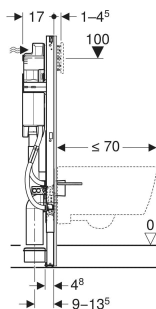

Geberit Duofix fali WC-szerelőelem, 112 cm, Sigma 12 cm-es falsík alatti öblítőtartállyal, akadálymentes, kapaszkodókhöz

FELHASZNÁLÁSI TERÜLETEK

- Fém- és faállványzatú falakhoz
- Geberit Duofix rendszerfalakhoz
- Nem teljes vagy teljes belmagasságú előfalakba történő beépítéshez
- A padlótól a mennyezetig érő fémállványfalakba történő beépítéshez az előlő és a hátsó falsík összekötésével
- Akadálymentes építésre alkalmas
- 0–25 cm vastag padlószerkezetekhez
- Kapaszkodók rögzítéséhez
- Fali WC-khez
- WC-kerámiához való rejtett csatlakozáshoz
- Nem alkalmas tűzvédelmi készletekhez, Geberit Duofix fali WC szerelőelemhez vagy tűzvédelemhez az öblítőcső és lefolyóvíz számára

TULAJDONSÁGOK

- 2025-ös gyártási sorozat
- Statikus önhordó keret, porszórással, korrózió ellen védett
- EN 33 szabvány szerinti keret fali WC-khez csatlakozási méretekkel és akár 70 cm-es hosszal
- A WC beépítési magassága a szerelési szakaszban beállítható, 41–46 cm

- Előkészítve a 12 V-os tápegység telepítésére a WC-kerámia mögött

MŰSZAKI ADATOK

Víznyomás	0.1–10 bar
Víz hőmérséklet max.	25 °C
Öblítővíz-mennyiség gyári beállítása	6 / 3 l
Nagy öblítővíz-mennyiség beállítási tartománya	4 / 4.5 / 6 / 7.5 l
Kis öblítővíz-mennyiség beállítási tartománya	2–4 l
Durchfluss bei 300 kPa / 3 bar	0.16 l/s
Minimális folyási nyomás	0.1 bar
Mértékadó térfogatáram	0.09 l/s
Alapanyag	Acél
Állítható magasság	Igen

SZÁLLÍTÁSI TERJEDELEM

- Vízcsatlakozás R 1/2", MasterFix és MeplaFix kompatibilis, integrált sarokszeleppel és kézikerékkel
- Csempézősablon
- 4 rögzítőtalp
- Csatlakozókészlet WC-hez, ø 90 mm

- 90°-os PE-HD csatlakozókönyök, ø 90 mm
- PE-HD adapter, ø 90/110 mm
- Elektromos és kommunikációs csatlakozódoboz, közbenső csatlakozólappal, csatlakozókapoccsal
- Védőcső, 0,32 m hosszú, a Geberit AquaClean csatlakoztatásához
- Építési törmelék elleni védelem szerviznyíláshoz elektromos és kommunikációs csatlakozódoboz számára
- Rögzítő- és védőanyag