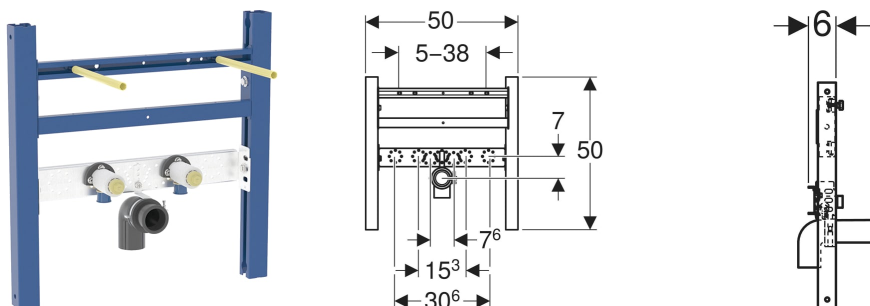

Geberit Duofix kereszttartó elem mosdóhoz, álló csaptelep

FELHASZNÁLÁSI TERÜLETEK

- Fém- és faállványzatú falakhoz
- Teljes belmagasságú előfalakba történő beépítéshez
- Teljes belmagasságú válaszfalakba történő beépítéshez
- Mosdók szereléséhez
- Álló csaptelepekhez

TULAJDONSÁGOK

- 2025-ös gyártási sorozat
- Statikus önhordó keret, porszórással, korrózió ellen védett
- A mosdó rögzítési távolsága 5–38 cm
- 18 vagy 28 cm-es rögzítési távolság esetén a menetes szárak mélységben állíthatók

- A csatlakozókönyök rögzítése állítható magasságú és hangszigetelt
- Állítható magasságú és mélységű szerelvény csatlakozó lemez
- Öntapadó, filccel kasírozott tömítőgyűrű
- Törmelék elleni védődugó egyszeri hidegvizes nyomáspróbához, max. 15 bar/1500 kPa nyomásig

- 2 tömítőgyűrű
- 2 hangszigetelő alátét falikoronghoz
- 2 szigetelő hüvely
- PE-HD csatlakozókönyvek, \varnothing 50 mm
- Tömítés \varnothing 44/32 mm
- Rögzítő- és védőanyag

MŰSZAKI ADATOK

Alapanyag	Acél
Állítható magasságú	Igen