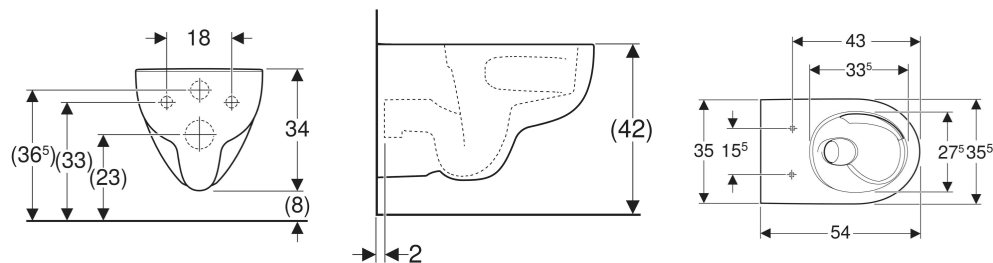

Geberit Selnova fali WC mélyöblítésű, TurboFlush

FELHASZNÁLÁSI TERÜLETEK

- Falsík alatti öblítőtartályokhoz

TULAJDONSÁGOK

- Falra szerelhető
- Mélyöblítésű WC

- Öblítőperem nélküli WC-kerámia TurboFlush öblítési technológiával
- Látható rögzítés
- 1. típus, teljes mennyiség 6 / 5 / 4 l, EN 997 szerint
- 2. típus, EN 997 szerint

Rögzítési távolság

18 cm

SZÁLLÍTÁSI TERJEDELEM

- WC-kerámia

MŰSZAKI ADATOK

Alapanyag

Szaniterkerámia

KIEGÉSZÍTŐLEG MEGRENDELENDŐ

- WC-ülőke

Cikkksz.	Szín / felület	B cm	H cm	T cm	Lefolyó
503.082.00.1 Új	fehér	35.5	34	54	vízszintes

Új cikk elérhető ekkortól 01.04.2025