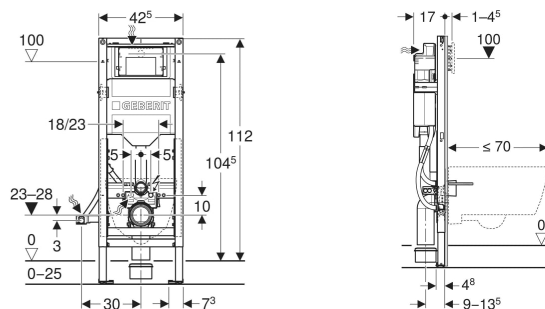

Geberit Duofix fali WC-szerelőelem, 112 cm, Sigma 12 cm-es falsík alatti öblítőtartállyal, akadálymentes

FELHASZNÁLÁSI TERÜLETEK

- Fém- és faállványzatú falakhoz
- Geberit Duofix rendszerfalakhoz
- Nem teljes vagy teljes belmagasságú előfalakba történő beépítéshez
- Teljes belmagasságú válaszfalakba történő beépítéshez
- Akadálymentes építésre alkalmas
- 0–25 cm vastag padló szerkezetekhez
- Fali WC-khez
- WC-kerámiához való rejtett csatlakozáshoz
- Nem alkalmas tűzvédelmi készletekhez, Geberit Duofix fali WC szerelőelemhez vagy tűzvédelemhez az öblítőcső és lefolyóvíz számára

TULAJDONSÁGOK

- 2025-ös gyártási sorozat
- Statikus önhordó keret, porszórással, korrózió ellen védett
- EN 33 szabvány szerinti keret fali WC-khez csatlakozási méretekkel és akár 70 cm-es hosszal
- A WC beépítési magassága a szerelési szakaszban beállítható, 41–46 cm
- Csökkentett keretszélesség a kapaszkodók szerelőelem melletti elhelyezéséhez