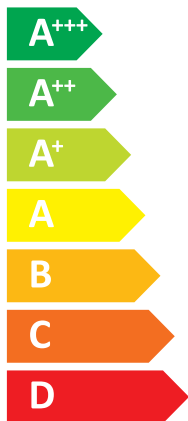

ENERG

енергия · ενεργεια

SAMSUNG AE120RXYDGG

55 °C

35 °C

A++

A+++

64 dB

■ 11	■ 12
■ 12	■ 13
■ 12	■ 13
kW	kW

ENERG

енергия · ενεργεια

SAMSUNG AE120RXYDGG / AE260RNWMGG

A⁺⁺

A

44 dB

64 dB

+ Solar panel icon, + Water tank icon, + Touch control icon, + Water heater icon

Energy efficiency scale from A⁺⁺⁺ to G, with A rating arrow pointing to the A level.