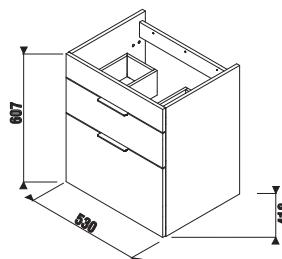

Termék száma	Termékleírás	Színe	
		fehér	kőris
H41J6134023001	alsószekrény, a 55 cm-es mosdóval, 2 fiókkal	126 746 Ft	
H41J6134025141	alsószekrény, a 55 cm-es mosdóval, 2 fiókkal		131 668 Ft

Külön megrendelni:	Ár
H8942460000001 helytakarékos szifon, sarokszelep távolság 200 mm, DN40	9 777 Ft
H3747100040001 Mio mosdó szifon, 5/4" – 32 mm, króm, sárgaréz	16 311 Ft
H3917100040001 mosdó lefolyószelep Click-Clack	8 773 Ft
H3742F07160001 mosdó szifon Mio Style G5/4" × DN32, ABS, fekete matt	13 618 Ft
H3702F97161031 mosdó lefolyószelep Mio Style Click-Clack, fekete matt	11 022 Ft
H8903490000001 szerelő szett mosdókhoz	975 Ft

PACK
1+1

1+1 CSOMAG

- szekrény + mosdó
- biztonságos szállítás
- takarékos hely szállítás közben
- könnyű kezelhetőség

Kombinálható bútorlábakkal: H4944021760001