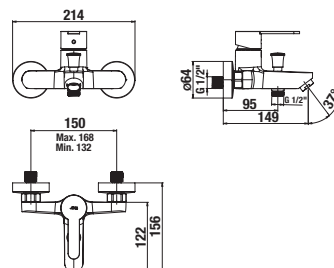

Termék száma	Termékleírás	Ár
H3211Z70044001	karos kád-zuhany csaptelep zuhanyzó szett nélkül, króm	26 513 Ft

Külön megrendelni:	Ár
H3651R00043611 zuhany készlet, (kézi-zuhanyfej, átm. 100 mm, 3 különféle funkcióval, kézi-zuhanyfej tartó, zuhany gégecső 1,7 m, fém)	18 452 Ft
H3651R00043731 zuhany készlet, (kézi-zuhanyfej, átm. 100 mm, 3 különféle funkcióval, zuhanytartó rúd, zuhany gégecső 1,7 m, fém)	26 715 Ft