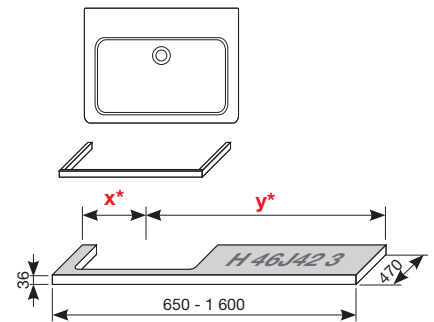

Egy kivágással rendelkező, 1600 mm-nél hosszabb mosdótartólap rendelésekor a következő cikkszámot kell megadni: **H 46J42 4**, a két kivágású változatból! Adja meg a Z méretet 0 mm-re, s ez esetben a lap csak egy kivágású lesz.

MOSDÓPULTOK 2 KIVÁGÁSSAL

(kapható tölgy - 519, fehér - 500)

Válasszon mosdót:

1. ☐ 45cm ☐ 55 cm ☐ 60 cm ☐ 65 cm ☐ 75 cm

Adja meg a színt és a pontos **x*** **y*** és **z*** méretet:

1. ☐ **H 46J42 4** szín ..... **x*** ..... mm
   y* ..... mm
   z* ..... mm
   szám .....