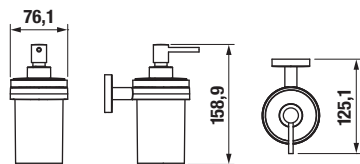

Termék száma	Termékleírás	Ár
H3832F20041001	fali tartó, üveg szappanadagolóval, matt üveg/króm	11 715 Ft