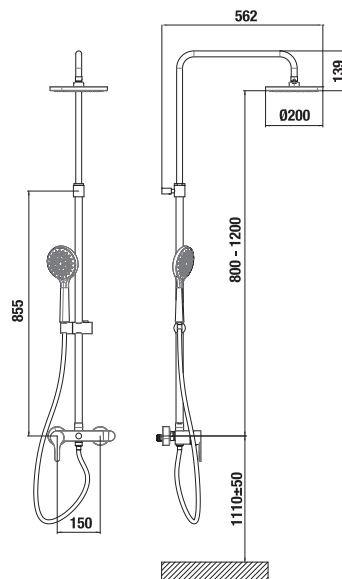

CSAPTELEPEK ÉS ZUHANYKIEGÉSZÍTŐK /

ZUHANY OSZLOP MIO-N

Termék száma	Termékleírás	Ár
H3311V70045711	egykaros, fali zuhany csaptelep, zuhanyszettel (fejzuhany átm. 200 mm, kézzzuhany 4 különböző funkció átm. 130 mm, gégecső 1.7 m)	156 539 Ft

FELSŐ ZUHANY - FEJ MIO

Termék száma	Termékleírás	Ár
H3677100040421	fej feletti zuhany, 1 funkció, állítható 30°, zuhanyzó rész króm	20 582 Ft
H3662700040201	zuhany kar, króm (külön megrendelni)	8 228 Ft

Termék száma	Termékleírás	Ár
H3677100040411	Mio fej feletti zuhany, 1 funkció, zuhanyzó rész szürke műanyag	14 408 Ft
H3662700040201	zuhany kar, króm (külön megrendelni)	8 228 Ft

A zuhanyzó tartozékok az egyes sorozatokkal kompatibilisek – tetszőlegesen kombinálhatók.

ZUHANY GÉGECSŐ MIO

Termék száma	Termékleírás	Ár
H3621X00002731	zuhany gégecső 1,7 m, PVC Satin Cubito N	10 986 Ft