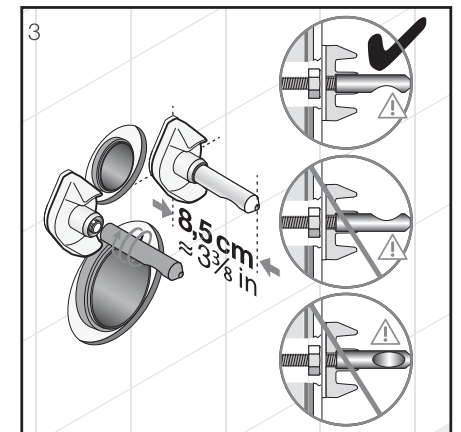

Szerelés H892992000001 szereelő szalaggal H892695000001 betéttel:

A szerelési videó a www.youtube.com címen található.