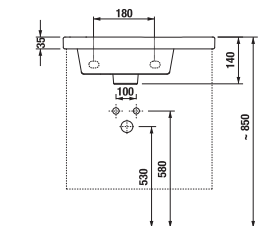

MOSDÓK / SZOROZAT MIO-N /

KETTŐS MOSDÓ MIO-N 130 CM

JIKA • perla

Termék száma	Termékleírás	yyy: 104 	Ár fehér
H814714xxx1041	dupla mosdó 130 cm*	x	153 813 Ft
*a csomagolás kiegészítő anyagot is tartalmaz			
Külön megrendelni:			Ár
H8903490000001	szereelő szett mosdókhoz		975 Ft
H8942460000001	helytakarékos szifon, sarokszelep távolság 200 mm, DN40		9 777 Ft
H3741R00040001	mosdó szifon G 5/4" × DN32, ABS, króm		10 664 Ft
H3747100040001	Mio mosdó szifon, 5/4"– 32 mm, króm, sárgaréz		16 311 Ft
H3917100040001	mosdó lefolyószelep Click-Clack		8 773 Ft
H3742F07160001	mosdó szifon G5/4" × DN32, ABS, fekete matt		13 618 Ft
H3702F97161031	mosdó lefolyószelep Click-Clack 5/4", fekete matt		11 022 Ft

ALSÓSZEKRENY BÚTOROS MOSDÓ SZÁMÁRA MIO-N 130 CM

fehér/front fényes lakk

kőris

Termék száma	Termékleírás	Színe	
		fehér/front fényes lakk	kőris
H40J7184015001	alsószekrény az 130×45 cm-es mosdóhoz, H814714, 4 fiókkal	247 883 Ft	
H40J7184013421	alsószekrény az 130×45 cm-es mosdóhoz, H814714, 4 fiókkal		235 390 Ft
Külön megrendelni:			Ár
H4944021760001	Cube lábak, krómozott, 1 pár, 240 mm		8 131 Ft

E 4-fiókos szekrény alátámasztásához mindig használni kell egy pár lábat H4944021760001.

Ajánljuk, hogy ezeket az alsószekrényeket a helytakarékos H8942460000001-es Jika szifonnal kombinálja.
MEGJEGYZÉS: Ebben az esetben a sarokszelések között 200 mm-nek kell lennie

ASZIMMETRIKUS KÉZMOSÓ MIO-N 45 CM

JIKA • perla