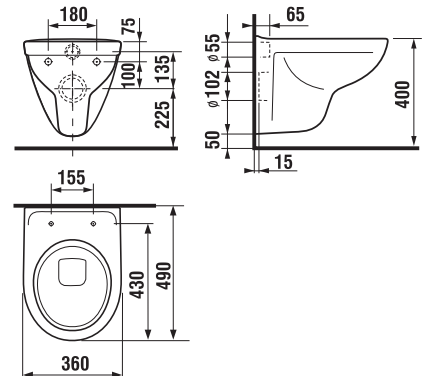

JAVASOLJUK, HOGY KOMBINÁLJA A JIKA FALBAÉPÍTETT TARTÁLYAL A 139. OLDALON

KÖZÉPÜLETI TERMÉKEK

GÉPÉSZ TERMÉKEK