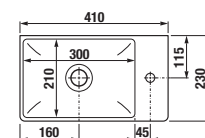

FÜRDŐSZOBA SZETT MOSDÓVAL PETIT 40 CM

fehér/selyemfényű fehér

fehér

kőris

szürke

kőris

szürke

PACK
1+3