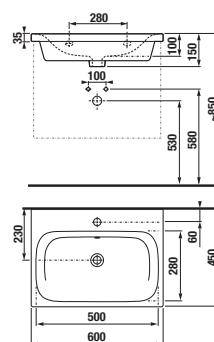

MOSDÓK / SZOROZAT MIO-N /

MOSDÓ MIO-N 55 CM

JIKA • perla

Termék száma	Termékleírás	yyy: 104	Ár
H812712xxx1041	mosdó 55 cm	x	32 516 Ft
Külön megrendelni:			Ár
H8903490000001	szerező szett mosdókhöz		975 Ft
H8942460000001	helytakarékos szifon, sarokszelep távolság 200 mm, DN40		9 777 Ft
H3741R00040001	mosdó szifon G 5/4" × DN32, ABS, króm		10 664 Ft
H3747100040001	Mio mosdó szifon, 5/4" – 32 mm, króm, sárgaréz		16 311 Ft
H3917100040001	mosdó lefolyószelep Click-Clack		8 773 Ft
H3742F07160001	mosdó szifon G5/4" × DN32, ABS, fekete matt		13 618 Ft
H3702F97161031	mosdó lefolyószelep Click-Clack 5/4", fekete matt		11 022 Ft

ALSÓSZEKRENY BÚTOROS MOSDÓ SZÁMÁRA MIO-N 55 CM

fehér/front fényes lakk

kőris

Termék száma	Termékleírás	Színe	
		fehér/front fényes lakk	kőris
H40J7134015001	alsószekrény az H812712, 55×45 cm-es mosdóhoz, 2 fiókkal	133 878 Ft	
H40J7134013421	alsószekrény az H812712, 55×45 cm-es mosdóhoz, 2 fiókkal		124 380 Ft
Külön megrendelni:			Ár
H4944021760001	Cube lábak, krómozott, 1 pár, 240 mm		8 131 Ft

Ajánljuk, hogy ezeket az alsószekrényeket a helytakarékos H8942460000001-es Jika szifonnal kombinálja.
MEGJEGYZÉS: Ebben az esetben a sarokszelepek között 200 mm-nek kell lennie

MOSDÓ MIO-N 60 CM

JIKA • perla

Termék száma	Termékleírás	yyy: 104	Ár
H812713xxx1041	mosdó 60 cm	x	34 029 Ft
Külön megrendelni:			Ár
H8903490000001	szerező szett mosdókhöz		975 Ft
H8942460000001	helytakarékos szifon, sarokszelep távolság 200 mm, DN40		9 777 Ft
H3741R00040001	mosdó szifon G 5/4" × DN32, ABS, króm		10 664 Ft
H3747100040001	Mio mosdó szifon, 5/4" – 32 mm, króm, sárgaréz		16 311 Ft
H3917100040001	mosdó lefolyószelep Click-Clack		8 773 Ft
H3742F07160001	mosdó szifon G5/4" × DN32, ABS, fekete matt		13 618 Ft
H3702F97161031	mosdó lefolyószelep Click-Clack 5/4", fekete matt		11 022 Ft