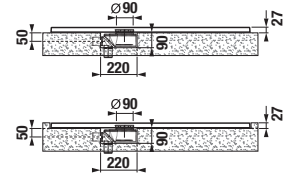

ÜVEGFAL, ZUHANYKABINOK, AJTÓK ÉS ZUHANYTÁLCÁK /

TÉGLALAP ALAKÚ PADANA ZUHANYTÁLCA ÖNTÖTT MÁRVÁNYBÓL

made in UK

ÚJ

Termék száma	Termékleírás	Ár
H214930R100001	téglalap alakú zuhanytálca, 1000 × 800 mm, fehér matt, strukturált textúrával, rozsdamentes acél lefolyófedéllel együtt	81 954 Ft
H214931R100001	téglalap alakú zuhanytálca, 1200 × 800 mm, fehér matt, strukturált textúrával, rozsdamentes acél lefolyófedéllel együtt	99 205 Ft
H214932R100001	téglalap alakú zuhanytálca, 1400 × 800 mm, fehér matt, strukturált textúrával, rozsdamentes acél lefolyófedéllel együtt	107 830 Ft
H214933R100001	téglalap alakú zuhanytálca, 1600 × 800 mm, fehér matt, strukturált textúrával, rozsdamentes acél lefolyófedéllel együtt	133 701 Ft
H214934R100001	téglalap alakú zuhanytálca, 1000 × 900 mm, fehér matt, strukturált textúrával, rozsdamentes acél lefolyófedéllel együtt	90 579 Ft
H214935R100001	téglalap alakú zuhanytálca, 1200 × 900 mm, fehér matt, strukturált textúrával, rozsdamentes acél lefolyófedéllel együtt	107 830 Ft
H214936R100001	téglalap alakú zuhanytálca, 1400 × 900 mm, fehér matt, strukturált textúrával, rozsdamentes acél lefolyófedéllel együtt	125 076 Ft
H214937R100001	téglalap alakú zuhanytálca, 1600 × 900 mm, fehér matt, strukturált textúrával, rozsdamentes acél lefolyófedéllel együtt	150 967 Ft

Külön megrendelni:	Ár
H2951270000001 szifon zuhanytálcákhoz, átm. 90 mm, lefolyófedél nélkül	8 899 Ft

	a kád merete	L	W	D
H214930	1000×800	1000	800	350
H214931	1200×800	1200	800	450
H214932	1400×800	1400	800	450
H214933	1600×800	1600	800	550
H214934	1000×900	1000	900	350
H214935	1200×900	1200	900	450
H214936	1400×900	1400	900	450
H214937	1600×900	1600	900	550