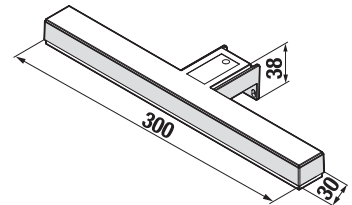

Termék száma	Termékleírás	Ár
H47J7303200001	megvilágítás Moonbox New, LED, IP 44, 1×8W, 510 lm, 300×25×83 mm, a bútorlapra és a tükrös szekrényre történő felszereléshez	22 274 Ft