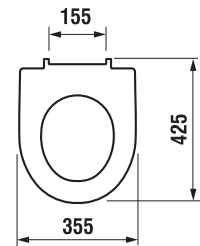

FALI WC ÉS BIDÉ /

FALI WC LYRA PLUS

SLOWCLOSE
SLOWCLOSE
SLOWCLOSE

Termék száma	Termékleírás	Ár
H8233800000001	fali WC Lyra plus, mély öblítéssel	33 554 Ft
Külön megrendelni:		
H8903840000631	duroplast ülőke és a tető, gyors rögzítés, acél zsanérok	21 920 Ft
H8903850000631	duroplast ülőke és a tető, gyors rögzítés, SLOWCLOSE, acél zsanérok	25 775 Ft
H8933843000631	ülőke tetővel, Lyra plus fali WC-hez, duroplaszt, acél zsanérral	11 830 Ft
H8933870000001	ülőke tetővel, termoplaszt, fali WC-hez, műanyag zsanérral	8 212 Ft
H8929920000001	Laufen szerelő szalag	4 009 Ft
H8926950000001	Laufen zajszigetelő-kiegészítő betét	6 715 Ft
H8946140000001	Laufen kiegyenlítő massza	4 254 Ft

JAVASOLJUK, HOGY KOMBINÁLJA A JIKA FALBAÉPÍTETT TARTÁLYAL **A 139. OLDALON**

DUROPLASZT ÜLŐKE TETŐVEL LYRA PLUS

SLOWCLOSE
SLOWCLOSE
SLOWCLOSE

Termék száma	Termékleírás	Ár fehér
H8903840000631	duroplast ülőke és a tető, gyors rögzítés, acél zsanérok	21 920 Ft
H8903850000631	duroplast ülőke és a tető, gyors rögzítés, SLOWCLOSE, acél zsanérok	25 775 Ft
Pótalkatrészek:		
H8923840000001	lecsapódásgátló betét a Lyra Plus H8903850000631 ülőkéhez, pótalkatrész	13 264 Ft
H8923850000001	rögzítőszelet a Lyra Plus H890384/H890385 ülőkéhez	7 547 Ft
H8923860000001	puffer a Lyra plus H890384/H890385 ülőkéhez	1 630 Ft

DUROPLASZT ÜLŐKE TETŐVEL LYRA PLUS

SLOWCLOSE
SLOWCLOSE
SLOWCLOSE

Termék száma	Termékleírás	Ár
H8933843000631	ülőke tetővel, Lyra plus fali WC-hez, duroplaszt, acél zsanérral	11 830 Ft
H8933853000001	ülőke tetővel, Lyra plus fali WC-hez, duroplaszt, SLOWCLOSE lecsapódásgátló mechanizmussal, műanyag zsanérral	23 492 Ft

TERMOPLASZT ÜLŐKE TETŐVEL LYRA PLUS