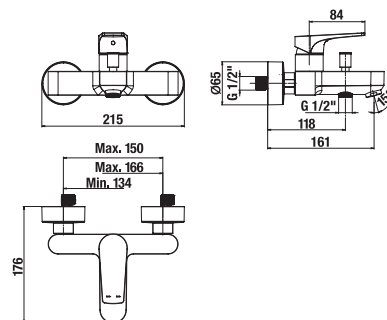

Termék száma	Termékleírás	Ár
H3211X70044001	kád - zuhany csaptelep zuhanyzó szett nélkül, króm	45 353 Ft
Külön megrendelni:		
H3651X00043621	zuhanyzett (kézizuhany, átm. 130mm, 4 különböző funkció, kézizuhany tartó, gégecső 1.7m)	29 563 Ft
H3651X00043631	zuhanyzett (kézizuhany, átm. 130×130 mm, 4 különböző funkció, kézizuhany tartó, gégecső 1.7m)	29 563 Ft
H3651X00044721	zuhanyzett (kézizuhany, átm. 130mm, 4 különböző funkció, zuhanytartó rúd, krómozott szappantartó, gégecső 1.7m)	40 728 Ft
H3651X00044731	zuhanyzett (kézizuhany, átm. 130×130 mm, 4 különböző funkció, zuhanytartó rúd, krómozott szappantartó, gégecső 1.7m)	40 728 Ft
H3641X00048111	szappantartó, H3641X00043101 zuhanytartó rúdhoz, krómozott	5 403 Ft