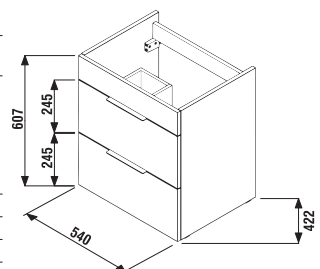

1+1 CSOMAG
szekrény + mosdó
- biztonságos szállítás
- takarékos hely szállítás közben
- könnyű kezelhetőség

KÖZÉPÜLETI TERMÉKEK

GÉPÉSZ TERMÉKEK