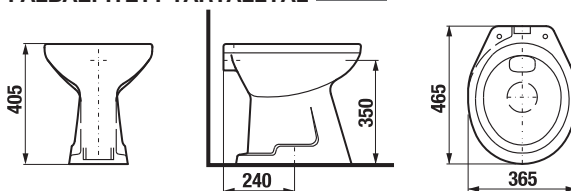

Termék száma	Termékleírás	Lefolyó	Ár
H8212270000001	középmagas függőleges lefolyású Sam WC, mély öblítéssel	x	32 208 Ft
Külön megrendelni:			Ár
H8929990000001	szerelő szett WC-hez		389 Ft
H8977010000001	gumi betét – vízvezetés tömítése		667 Ft
H8933703000001	duroplaszt Dino ülőke fedéllel, műanyag zsanérral		14 528 Ft
H8932710000001	termoplaszt ülőke Zeta fedéllel, műanyag zsanérral, 400 és 440 mm között állítható hosszúság		6 104 Ft
H8932710000637	termoplaszt ülőke fedéllel Zeta, acél zsanérok, (MEGJEGYZÉS: a hosszúság 407 és 425 mm között állítható).		6 265 Ft

JAVASOLJUK, HOGY KOMBINÁLJA A JIKA FALBAÉPÍTETT TARTÁLYAL A 139. OLDALON