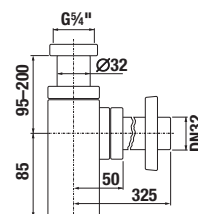

MOSDÓ SZIFON

Termék száma	Termékleírás	Ár
H3747100040001	Mio mosdó szifon, 5/4" – 32 mm, króm, sárgaréz	16 311 Ft

Javasoljuk a RIO tartozékok kombinációt.

TARTOZÉKOK /

MOSDÓ SZIFON

Termék száma	Termékleírás	Ár
H3747300040001	Cubito mosdó szifon, 5/4" – 32 mm, króm, sárgaréz	20 571 Ft