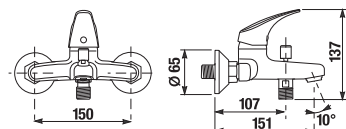

CSAPTELEPEK ÉS ZUHANYKIEGÉSZÍTŐK /

EGYKAROS ZUHANY CSAPTELEP TALAS

Termék száma	Termékleírás	Ár
H3311N70044001	egykaros zuhany csaptelep, zuhanyzószet nélkül, 150 mm vízkiállásra, króm	13 821 Ft

EGYKAROS KÁD-ZUHANY CSAPTELEP TALAS

Termék száma	Termékleírás	Ár
H3211N70044001	egykaros kád-zuhany, zuhanyzószet nélkül, 150 mm vízkiállásra, króm	17 216 Ft

EGYKAROS BIDET CSAPTELEP TALAS

Termék száma	Termékleírás	Ár
H3411N10041111	egykaros bidet csaptelep, húzórudas lefolyószéppel, króm	14 820 Ft

TARTOZÉKOK /

HELYTAKARÉKOS MOSDÓ SZIFON MIO

Termék száma	Termékleírás	Ár
H8942460000001	helytakarékos szifon, sarokszelep távolság 200 mm, DN40	9 777 Ft

MŰANYAG MOSDÓ SZIFON

Termék száma	Termékleírás	Ár
H8907320000001	műanyag mosdó és vizelde szifon	2 246 Ft

MOSDÓ SZIFON

Termék száma	Termékleírás	Ár
H3747100040001	Mio mosdó szifon, 5/4" – 32 mm, króm, sárgaréz	16 311 Ft

Javasoljuk a RIO tartozékok kombinációt.