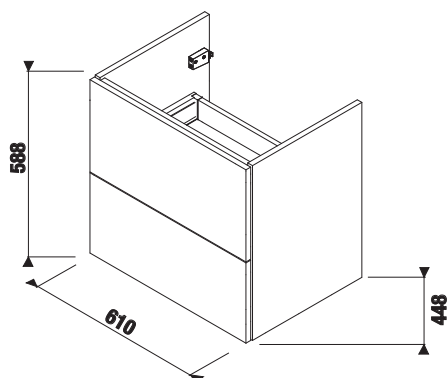

FÜRDŐSZOBA BÚTOR / SZOROZAT MIO-N /

MIO-N ALSÓSZEKRÉNY, A MOSDÓTARTÓLAP ALÁ

Termék száma	Termékleírás	Lap színe	
		fehér/front fényes lakk	kőris
H41J7154015001	alsószekrény mosdótartólap alá, 2 fiókkal, 61 cm	166 359 Ft	
H41J7154013421	alsószekrény mosdótartólap alá, 2 fiókkal, 61 cm		155 857 Ft
H41J7164015001	alsószekrény mosdótartólap alá, 2 fiókkal, 76 cm	169 257 Ft	
H41J7164013421	alsószekrény mosdótartólap alá, 2 fiókkal, 76 cm		158 543 Ft

Külön megrendelni:		Ár
H8942460000001	helytakarékos szifon, sarokszelep távolság 200 mm, DN40	9 777 Ft

Az alsószekrényeket a Mio-N H46J712 és H46J713 mosdótartólapokhoz ajánljuk.

KÖZÉPMAGAS SZEKRÉNY MIO-N

Termék száma	Termékleírás	Színe	
		fehér/front fényes lakk	kőris
H43J7111305001	középmagas szekrény 1 ajtóval (zsanér a jobb/bal oldalon), 2 üveg polccal	88 927 Ft	
H43J7111303421	középmagas szekrény 1 ajtóval (zsanér a jobb/bal oldalon), 2 üveg polccal		80 842 Ft