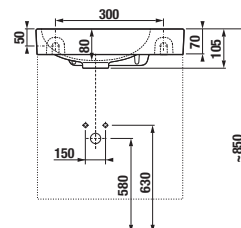

FÜRDŐSZOBA SZETT MOSDÓVAL PETIT 40 CM

fehér/selyemfényű fehér

fehér

kőris

szürke

kőris

szürke

PACK
1+3