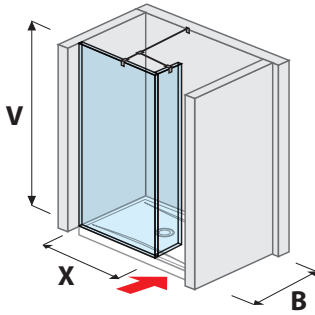

ÜVEGFAL, ZUHANYKABINOK, AJTÓK ÉS ZUHANYTÁLCÁK /

ÜVEGFAL PURE RÖVID ÜVEGFALLAL 70, 80 CM

Termék száma	Termékleírás	Ár
H2684210026681	üvegfal, oldalfalhoz rögzített, 700 mm, a 1 200×800 mm, 1 200×900 mm, 1 300×800 mm és 1 300×900 mm zuhanytálcákhoz, JIKA perla GLASS kikészítéssel, rövid üvegfallal, oldal- és sarok rögzítő profilal és támasszal	209 351 Ft
H2684220026681	üvegfal, oldalfalhoz rögzített, 800 mm, a 1 400×800 mm, 1 400×900 mm zuhanytálcákhoz, JIKA perla GLASS kikészítéssel, rövid üvegfallal, oldal- és sarok rögzítő profilal és támasszal	217 949 Ft

Termék száma	Biztonsági üveg méretek (mm)			Zuhanytálca méretek (mm)		Belépési méretek (mm)
	X	Y	V	A	B	C
H268421	697	200	2 000	1 200/1300	800/900	503/603
H268422	797	200	2 000	1 400	800/900	603

ÜVEGFAL PURE RÖVID ÜVEGFALLAL 120, 130, 140 CM