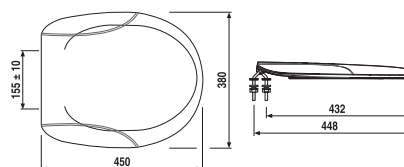

Termék száma	Termékleírás	Ár
VS56051C010000	termoplaszt ülőke rozsdamentes acélzsanérral, gyors rögzítéssel, ülőke hossz állítható	10 508 Ft