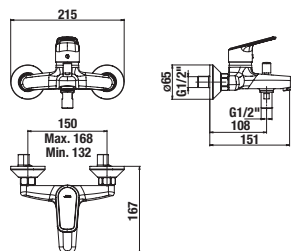

Termék száma	Termékleírás	Ár
H3212E70044001	karos kád-zuhany csaptelep zuhanyzó szett nélkül, króm	20 232 Ft

Külön megrendelni:	Ár
H3651R00043611 zuhany készlet, (kézi-zuhanyfej, átm. 100 mm, 3 különféle funkcióval, kézi-zuhanyfej tartó, zuhany gégecső 1,7 m, fém)	18 452 Ft
H3651R00043731 zuhany készlet, (kézi-zuhanyfej, átm. 100 mm, 3 különféle funkcióval, zuhanytartó rúd, zuhany gégecső 1,7 m, fém)	26 715 Ft