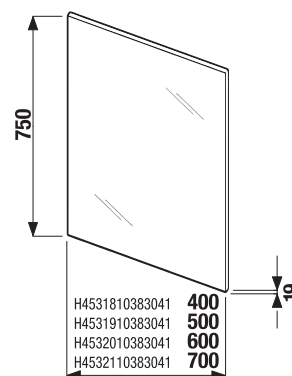

Termék száma	Termékleírás	Színei fehér
H4531810383041	tükör bútorlapon, 40 × 75 cm	19 918 Ft
H4531910383041	tükör bútorlapon, 50 × 75 cm	22 228 Ft
H4532010383041	tükör bútorlapon, 60 × 75 cm	24 684 Ft
H4532110383041	tükör bútorlapon, 70 × 75 cm	27 086 Ft