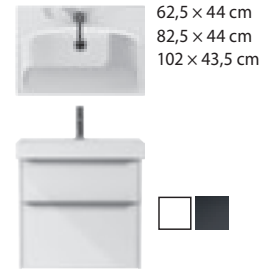

ÁTTEKINTÉS / MOSDÓK ÉS ALSÓSZEKRÉNY MOSDÓTARTÓLAP / SOROZATOK SZERINT /

CUBITO PURE

PURE

MIO-N

DEEP BY JIKA

TIGO

LYRA PLUS (VIVA)