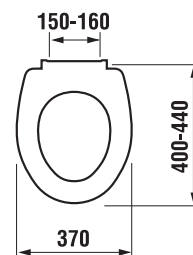

műanyag zsanérral