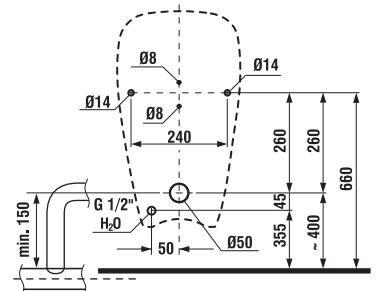

Az elemtartó doboz a kerámia alsó részére van rögzítve. A szárazelem élettartama - 1 év (még a közterületeken történő elhelyezés esetén is).

JAVASOLJUK MEGFELELŐ VIZELDE MODULLAL KOMBINÁLNI

A 139. OLDALON