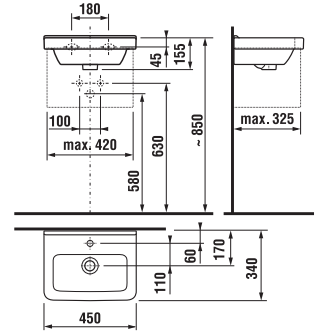

BEÜLTETHETŐ MOSDÓ / SZOROZAT CUBITO PURE /

KÉZMOSÓ CUBITO 45 CM

Termék száma	Termékleírás	Ár fehér
H811422xxx1041	kézmosó 45 cm	27 048 Ft

Külön megrendelni:	Ár
H8903490000001 szerelő szett mosdókhoz	975 Ft
H3747100040001 Mio mosdó szifon, 5/4"-32 mm, króm, sárgaréz	16 311 Ft
H3917100040001 mosdó lefolyószelvény Click-Clack	8 773 Ft
H3742F07160001 mosdó szifon G5/4" × DN32, ABS, fekete matt	13 618 Ft
H3702F97161031 mosdó lefolyószelvény Click-Clack 5/4", fekete matt	11 022 Ft