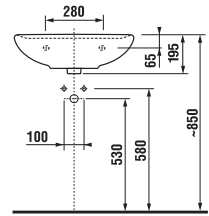

MAGIC **FIX**

Termék száma	Termékleírás	yyy: 104 109		Ár fehér
H814383000yyy1	mosdó 60 cm	x	x	19 286 Ft
H8193910000001	szifontakaró, rögzítő készlettel – (term. sz.: H8900130000001) csak mosdókagylóhoz 55, 60, 65 cm			14 784 Ft

Külön megrendelni:		Ár
H3747100040001	Mio mosdó szifon, 5/4" – 32 mm, króm, sárgaréz	16 311 Ft
H3917100040001	mosdó lefolyószelep Click-Clack	8 773 Ft
H3742F07160001	mosdó szifon Mio Style G5/4" × DN32, ABS, fekete matt	13 618 Ft
H3702F97161031	mosdó lefolyószelep Mio Style Click-Clack, fekete matt	11 022 Ft
H8903490000001	szelölő szett mosdókhoz	975 Ft