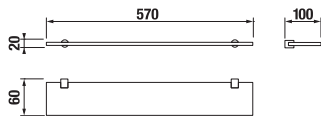

ÜVEG POLC, 57 CM BASIC

Termék száma	Termékleírás	Ár
H3853A20040001	üveg polc, 57 cm, matt üveg	7 832 Ft