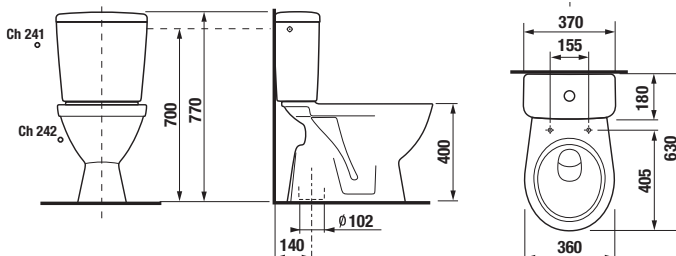

Termék száma	Termékleírás	Feltöltés	Belső szerelvényt	Lefolyó	Ár
H8263870002413	kombi WC, öblítőtartállyal együtt	x	x	x	65 885 Ft
H8263870002423	kombi WC, öblítőtartállyal együtt	x	x	x	64 227 Ft

Külön megrendelni:	Ár
H8929990000001 szerelő szett WC-hez	389 Ft
H8933803000631 ülőke tetővel, duroplaszt, acél zsanérral – kombi- WC-hez	11 830 Ft
H8933813000001 ülőke tetővel, kombi-WC-hez, duroplaszt, SLOWCLOSE lecsapódásgátló mechanizmussal, műanyag zsanérral	23 492 Ft
H8933830000001 ülőke tetővel, termoplaszt, műanyag zsanérral – álló WC-hez	8 212 Ft