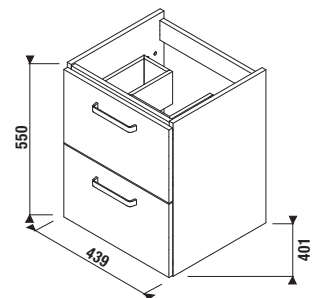

Termék száma	Termékleírás	Fehér / selyemfényű front
H40J3824023001	alsószekrény az H810380 50 cm-es mosdóhoz, 2 fiókkal	79 380 Ft