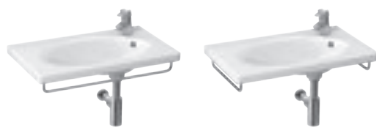

MOSDÓK / SOROZAT TIGO /

MOSDÓ TIGO 65 CM

Termék száma	Termékleírás	106	Ár
H8122160001061	ráépíthető mosdó, 65 cm	x	34 262 Ft

Külön megrendelni:	Ár
H8903490000001 szerelő szett mosdókhoz	975 Ft
H3812110040001 65 cm-es mosdó elejére szerelhető törölköző tartó, rozsdamentes acél	22 926 Ft
H3812140040001 mosdók oldalára szerelhető törölköző tartó, bal/jobboldalra, rozsdamentes acél	18 907 Ft
H3747100040001 mosdó szifon Mio, 5/4"-32 mm, króm, réz	16 311 Ft
H3917100040001 mosdó lefolyószelap Click-Clack	8 773 Ft
H3742F07160001 mosdó szifon Mio Style G5/4" x DN32, ABS, fekete matt	13 618 Ft
H3702F97161031 mosdó lefolyószelap Mio Style Click-Clack, fekete matt	11 022 Ft