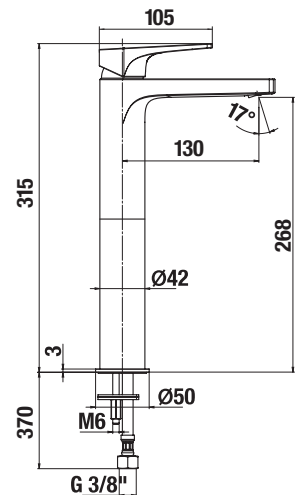

CSAPTELEPEK ÉS ZUHANYKIEGÉSZÍTŐK /

MOSDÓ CSAPTELEP CUBITO-N

105 mm

Termék száma	Termékleírás	Ár
H3111X10041141	Klikk-klakk lefolyószeleppel, állítható vízáramlással, 5 l/perc átfolyással, krómozott	40 484 Ft
H3111X10041101	mosdó csaptelep lefolyószelep nélkül, állítható vízáramlással, amely 5 l/perc, krómozott	31 861 Ft

Külön megrendelni:	Ár
H3917100040001 Klikk-klakk lefolyószelep	8 773 Ft
H3747100040001 Mio mosdó szifon, 5/4" – 32 mm, króm, sárgaréz	16 311 Ft

MOSDÓ CSAPTELEP CUBITO-N „L“

123 mm

Termék száma	Termékleírás	Ár
H3111X10041241	Klikk-klakk lefolyószeleppel, állítható vízáramlással, 5 l/perc átfolyással, krómozott	40 475 Ft
H3111X10041201	mosdó csaptelep lefolyószelep nélkül, állítható vízáramlással, amely 5 l/perc, krómozott	36 880 Ft

Külön megrendelni:	Ár
H3917100040001 Klikk-klakk lefolyószelep	8 773 Ft
H3747100040001 Mio mosdó szifon, 5/4" – 32 mm, króm, sárgaréz	16 311 Ft

MOSDÓ CSAPTELEP CUBITO-N „XL“

268 mm

Termék száma	Termékleírás	Ár
H3111X80041101	mosdó csaptelep lefolyószelep nélkül, állítható vízáramlással, amely 5 l/perc, krómozott	56 829 Ft

Külön megrendelni:	Ár
H3917100040001 Klikk-klakk lefolyószelep	8 773 Ft
H3747100040001 Mio mosdó szifon, 5/4" – 32 mm, króm, sárgaréz	16 311 Ft

FALBA ÉPÍTHETŐ MOSDÓ CSAPTELEP CUBITO-N

Termék száma	Termékleírás	Ár
H3111X6004120C	falba építhető mosdó csaptelep falon kívüli részre, króm	57 591 Ft

Külön megrendelni:	Ár
H3769910005001 falba építhető egység a mosdó csaptelep falon kívüli részéhez	33 957 Ft
H3917100040001 mosdó lefolyószelep Click-Clack	8 773 Ft