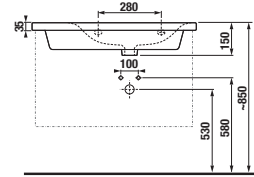

JIKA • perla