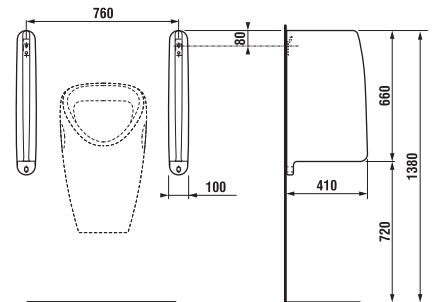

Termék száma	Termékleírás	Ár
H8476010000001	Split vizelde válaszfal, szerelő szettel	28 835 Ft