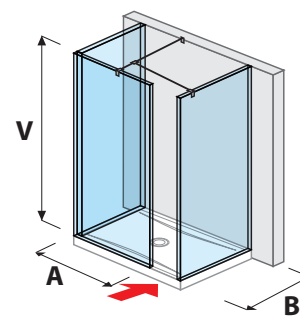

80 × 195 cm
90 × 195 cm
100 × 195 cm

- átlátszó üveg
- arctic decor üveg

ÁTTEKINTÉS / ÜVEGFAL / AZ ELRENDEZÉS SZERINT /

ÜVEGFAL KERET NÉLKÜLI / WALK IN

üvegfal PURE rögzített 120, 130, 140 cm

A	B	V
120 cm	80/90 cm	200 cm
130 cm	80/90 cm	200 cm
140 cm	80/90 cm	200 cm

üvegfal PURE oldalfalhoz rögzített 70, 80 cm

A	B	V
70 cm	80/90 cm	200 cm
80 cm	80/90 cm	200 cm

üvegfal PURE oldalfalhoz rögzített 90, 100, 120, 130, 140 cm

A	B	V
90 cm	90 cm	200 cm
100 cm	80 cm	200 cm
120 cm	80/90 cm	200 cm
130 cm	80/90 cm	200 cm
140 cm	80/90 cm	200 cm

üvegfal PURE „L” 120 x 80 cm | 120, 140 x 90 cm

A	B	V
120 cm	80/90 cm	200 cm
140 cm	90 cm	200 cm

üvegfal PURE rövid üvegfalal 70, 80 cm

A	B	V
70 cm	80/90 cm	200 cm
80 cm	80/90 cm	200 cm

üvegfal PURE rövid üvegfalal 120, 130, 140 cm

A	B	V
120 cm	80/90 cm	200 cm
130 cm	80/90 cm	200 cm
140 cm	80/90 cm	200 cm

üvegfal/ walk in PURE sarok változat 70, 80 x 80 cm | 70, 80 x 90 cm

A	B	V
70 cm	80/90 cm	200 cm
80 cm	80/90 cm	200 cm

üvegfal/walk in PURE hátfalhoz illesztett változat 80 x 80 cm | 80 x 90 cm