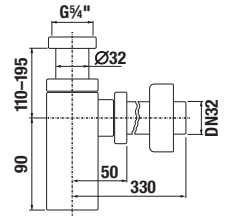

MOSDÓ SZIFON

Termék száma	Termékleírás	Ár
H3747100040001	Mio mosdó szifon, 5/4" – 32 mm, króm, sárgaréz	16 311 Ft

TARTOZÉKOK /

MOSDÓ SZIFON

Termék száma	Termékleírás	Ár
H3747300040001	Cubito mosdó szifon, 5/4"-32 mm, króm, réz	20 571 Ft