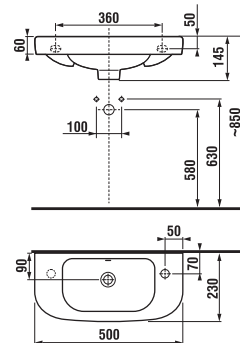

Termék száma	Termékleírás	yyy: 105	106	Ár
H815615000yyy1	kézmosó 50 × 23 cm	x	x	17 918 Ft

Külön megrendelni:			Ár
H3747100040001	Mio mosdó szifon, 5/4" – 32 mm, króm, sárgaréz		16 311 Ft
H3917100040001	mosdó lefolyószelep Click-Clack		8 773 Ft
H3742F07160001	mosdó szifon Mio Style G5/4" × DN32, ABS, fekete matt		13 618 Ft
H3702F97161031	mosdó lefolyószelep Mio Style Click-Clack, fekete matt		11 022 Ft
H8903490000001	szerező szett mosdókhoz		975 Ft