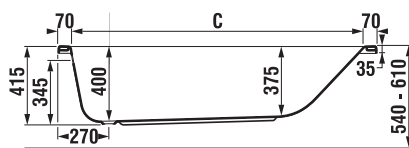

Külön megrendelni:	Ár
H2940140000001 műanyag láb készlet beépíthető fürdőkádkhoz, univerzális	3 667 Ft
H2948320000001 láb készlet a 1 600 × 700 mm, 1 700 × 700 mm-es kádkhoz, panel nélküli beépítéshez	14 583 Ft
H2948330000001 láb készlet a 1 600 × 750 mm, 1 700 × 750 mm, telepítés panel nélkül	14 583 Ft
H2948340000001 láb készlet a 1 800 × 800 mm, telepítés panel nélkül	16 186 Ft
H2948150040001 le- és túlfolyó szett, szifonnal 40/50 mm, hossza 550 mm, a túlfolyó teste műanyag	16 963 Ft
H2948160040001 le- és túlfolyó szett, szifonnal 40/50 mm, hossza 550 mm, a túlfolyó teste réz	22 525 Ft
H2948170040001 kád töltő-, le- és túlfolyó szett, (Exafil) 40/50 mm, hossza 550 mm, a túlfolyó teste műanyag	46 095 Ft
H2948180040001 kád töltő-, le- és túlfolyó szett, (Exafil) 40/50 mm, hossza 550 mm, a túlfolyó teste réz	49 856 Ft
VS35333C56S000 kád le- és túlfolyó szett szifon DN 40/50, L=610mm, fekete matt	16 130 Ft
VS35333C00S000 kád le- és túlfolyó szett szifon DN 40/50, L=610mm, króm	15 516 Ft
VS35327C560000 kádtöltő, le- és túlfolyó szett, szifon DN 40/50, L=610mm, fekete matt	39 640 Ft
VS35327C000000 kádtöltő, le- és túlfolyó szett, szifon DN 40/50, L=610mm, króm	38 142 Ft

A kád lefolyójának fényképei és műszaki rajzai részben, a 203. oldalon találhatóak.

telepítés panel nélkül