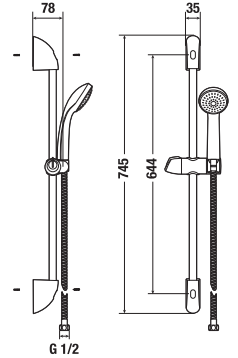

Termék száma	Termékleírás	Ár
H3651R00041001	zuhanysett (kézizuhany, rozsdamentes acél gégecső, fali tartó), króm	9 441 Ft

Termék száma	Termékleírás	Ár
H3651R00043711	zuhanysett (kézizuhany, rozsdamentes acél gégecső, zuhanytartó rúd), króm	18 861 Ft