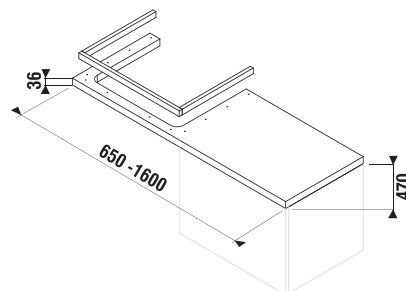

MOSDÓTARTÓ PULTOK, 1 KIVÁGÁSSAL CUBITO

fehér

tölgy

Termék száma	Termékleírás	Lapszíne	
		fehér	tölgy
H46J4230115001	méretre vágatható mosdótartólap, 65-160 cm, Cubito 45-75 cm mosdóhoz, 1-1 kivágással a bal/jobbs oldalon, konzolok nélkül	64 551 Ft	
H46J4230115191	méretre vágatható mosdótartólap, 65-160 cm, Cubito 45-75 cm mosdóhoz, 1-1 kivágással a bal/jobbs oldalon, konzolok nélkül		64 551 Ft
H47J0040000001	konzol, méretre vágatható mosdótartólaphoz, állítható, fehér	28 064 Ft	
H4501331720001	konzol, méretre vágatható mosdótartólaphoz, állítható, ezüst	21 068 Ft	