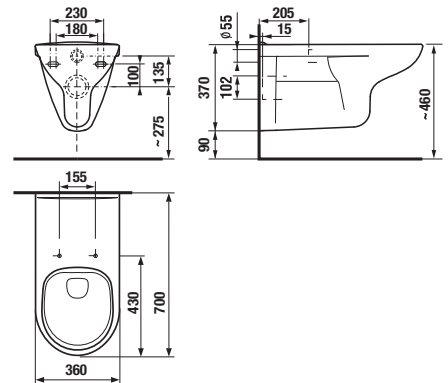

FALI WC ÉS BIDÉ /

ÚJ

FALI WC RIMLESS DEEP BY JIKA MÉLY ÖBLÍTÉSSE

Elérhető 2024 3. negyedévtől

Termék száma	Termékleírás	Ár fehér
H820644000001	fali WC mély rimless öblítéssel, hossza 70 cm	87 233 Ft
Külön megrendelni:		
H8932823000001	duroplaszt ülőke fedél nélkül, műanyag zsanérok	9 172 Ft
H8932823000631	duroplaszt ülőke fedél nélkül, acél zsanérral, csak fehér színben	10 156 Ft
VS58997C000000	csatlakozócső Ø 45 mm-es gumi tömítéssel, 400 mm	2 586 Ft