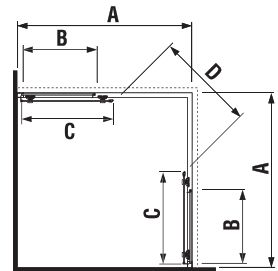

JIKA perla GLASS

Az összes zuhanykabinat az üveg belső felületén JIKA perla GLASS felületkezeléssel kínáljuk.