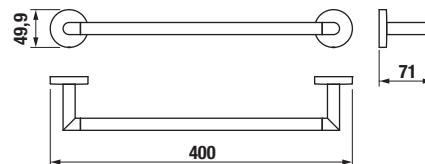

FÜRDŐSZOBA KIEGÉSZÍTŐK /

TÖRÖLKÖZŐTARTÓ HOROG MIO STYLE

Termék száma	Termékleírás	Ár
H3812F30040001	törölközőtartó horog, króm	3 904 Ft

TÖRÖLKÖZŐTARTÓ RÚD 40 CM MIO STYLE

Termék száma	Termékleírás	Ár
H3812F10040001	törölközőtartó rúd 40 cm, króm	9 241 Ft