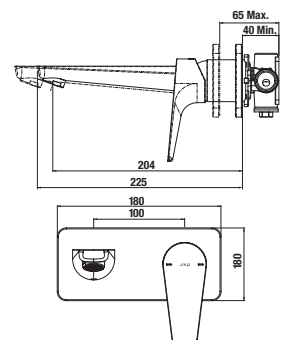

Termék száma	Termékleírás	Ár
H3111X6004120C	falba építhető mosdó csaptelep falon kívüli részre, króm	57 591 Ft

Külön megrendelni:	Ár
H3769910005001 falba építhető egység a mosdó csaptelep falon kívüli részéhez	33 957 Ft
H3917100040001 mosdó lefolyószelep Click-Clack	8 773 Ft