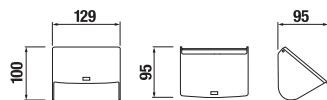

TÖRÖLKÖZŐTARTÓ, 40 CM PURE