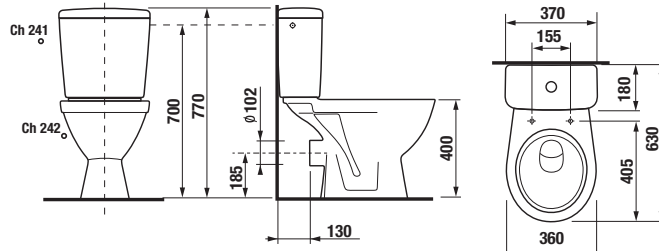

Termék száma	Termékleírás	Feltöltés	Belső szerelvényt	Lefolyó	Ár
H8263860002413	kombi WC, öblítőtartállyal együtt	x	x	x	64 227 Ft
H8263860002423	kombi WC, öblítőtartállyal együtt	x	x	x	64 227 Ft

Külön megrendelni:	Ár
H8929990000001 szerelő szett WC-hez	389 Ft
H8933803000631 ülőke tetővel, duroplaszt, acél zsanérral – kombi- WC-hez	11 830 Ft
H8933813000001 ülőke tetővel, kombi-WC-hez, duroplaszt, SLOWCLOSE lecsapódásgátló mechanizmussal, műanyag zsanérral	23 492 Ft
H8933830000001 ülőke tetővel, termoplaszt, műanyag zsanérral – álló WC-hez	8 212 Ft