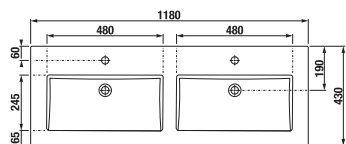

Termék száma	Termékleírás	Színe		
		fehér/selyemfényű fehér	kőris	antracit matt
H4536611763001	alsószekrény 4 ajtóval, 120 × 43 cm kettős mosdóval együtt	195 704 Ft		
H4536611765141	alsószekrény 4 ajtóval, 120 × 43 cm kettős mosdóval együtt		268 422 Ft	
H4536611763521	alsószekrény 4 ajtóval, 120 × 43 cm kettős mosdóval együtt			268 422 Ft

fehér/selyemfényű fehér