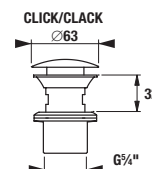

BLACK

FÜRDŐSZOBA BÚTOR / SOROZAT MIO-N /

A Mio-N mosdótartólapok előnyei

A mosdótartólapok felülete HPL = erősített rétegelt lemez.

A HPL felület a következőket biztosítja:

- ① maximális karcállóság
- ② maximális vízállóság
- ③ a HPL 0,8 mm-es vastagságának köszönhetően erős és kompakt kapcsolatot alkot az ABS élszalaggal
- ④ az ABS élszalag biztosítja a bútor élének nagy mechanikai tartósságát, emellett kiemelten esztétikus
- ⑤ az ABS élszalagok PUR ragasztóval ragasztva