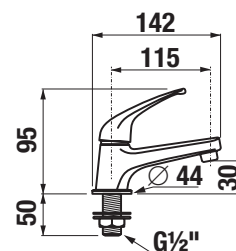

Javasoljuk a RIO tartozékok kombinációit.