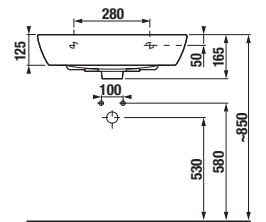

MOSDÓK / SZOROZAT DEEP BY JIKA /

ÚJ

MOSDÓ DEEP BY JIKA 50 CM

* Elérhető 2024. 1. negyedétől

Termék száma	Termékleírás	yyy: 104	109	Ár fehér
*H810366000yyy1	mosdó 50 cm			25 280 Ft
*H810366000yyy1	mosdó 50 cm	x		25 280 Ft

Külön megrendelni:		Ár
H3747100040001	mosdó szifon Mio, 5/4"-32 mm, króm, réz	16 311 Ft
H3917100040001	mosdó lefolyószelep Click-Clack	8 773 Ft
H3742F07160001	mosdó szifon Mio Style G5/4" × DN32, ABS, fekete matt	13 618 Ft
H3702F97161031	mosdó lefolyószelep Mio Style Click-Clack, fekete matt	11 022 Ft
H8903490000001	szereelő szett mosdókhoz	975 Ft

ÚJ

MOSDÓ DEEP BY JIKA 56 CM

* Elérhető 2024. 1. negyedétől

Termék száma	Termékleírás	yyy: 104	109	Ár fehér
*H810367000yyy1	mosdó 56 cm			25 893 Ft
*H810367000yyy1	mosdó 56 cm	x		25 893 Ft

Külön megrendelni:		Ár
H3747100040001	mosdó szifon Mio, 5/4"-32 mm, króm, réz	16 311 Ft
H3917100040001	mosdó lefolyószelep Click-Clack	8 773 Ft
H3742F07160001	mosdó szifon Mio Style G5/4" × DN32, ABS, fekete matt	13 618 Ft
H3702F97161031	mosdó lefolyószelep Mio Style Click-Clack, fekete matt	11 022 Ft
H8903490000001	szereelő szett mosdókhoz	975 Ft

ÚJ

MOSDÓ DEEP BY JIKA 60 CM

* Elérhető 2024. 1. negyedétől

Termék száma	Termékleírás	yyy: 104	109	Ár fehér
*H810368000yyy1	mosdó 60 cm			27 063 Ft
*H810368000yyy1	mosdó 60 cm	x		27 063 Ft

Külön megrendelni:		Ár
H3747100040001	mosdó szifon Mio, 5/4"-32 mm, króm, réz	16 311 Ft
H3917100040001	mosdó lefolyószelep Click-Clack	8 773 Ft
H3742F07160001	mosdó szifon Mio Style G5/4" × DN32, ABS, fekete matt	13 618 Ft
H3702F97161031	mosdó lefolyószelep Mio Style Click-Clack, fekete matt	11 022 Ft
H8903490000001	szereelő szett mosdókhoz	975 Ft