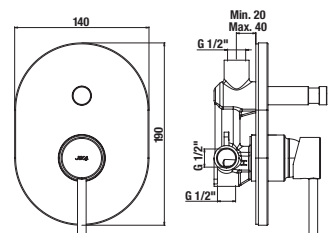

Termék száma	Termékleírás	Ár
H3212F60040001	falba építhető kád - zuhany csaptelep, króm	31 515 Ft
Külön megrendelni:		Ár
H3651X00043621	zuhanyszett (kézizuhany, átm. 130mm, 4 különböző funkció, kézizuhany tartó, gégecső 1.7m)	29 563 Ft
H3651X00043631	zuhanyszett (kézizuhany, átm. 130x130 mm, 4 különböző funkció, kézizuhany tartó, gégecső 1.7m)	29 563 Ft
H3651X00044721	zuhanyszett (kézizuhany, átm. 130mm, 4 különböző funkció, zuhanytartó rúd, krómozott szappantartó, gégecső 1.7m)	40 728 Ft
H3651X00044731	zuhanyszett (kézizuhany, átm. 130x130 mm, 4 különböző funkció, zuhanytartó rúd, krómozott szappantartó, gégecső 1.7m)	40 728 Ft