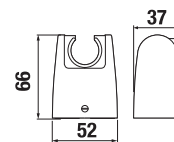

KÉZIZUHANY TARTÓ RIO

Termék száma	Termékleírás	Ár
H3691R00045001	kézizuhany tartó, 3 rögzített állású, króm	3 813 Ft