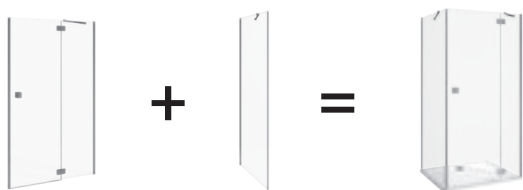

KERET NÉLKÜLI ZUHANYKABINOK, ÜVEGFALAK ÉS AJTÓK

A Pure kollekcio keret nélküli zuhanyfalai és ajtói tökéletes választások egy modern fürdőszobához. Kiváló minőségű, 8 mm vastag biztonsági üvegből készülnek, mely Jika perla bevonattal rendelkezik, ami nagyban megkönnyíti a karbantartást. Ha szenvedélye a tiszta minimalista design, ez a stílus a megfelelő választás. A keret nélküli zuhanykabinok a zuhanytálcára vagy közvetlenül a csempékre szerelhetők.

JIKA•perla
GLASS