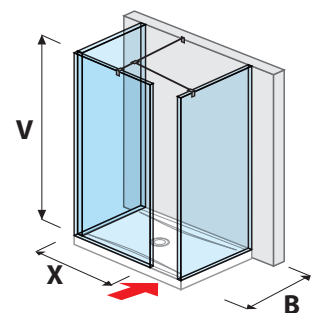

ÜVEGFAL/WALK IN PURE HÁTFALHOZ ILLESZTETT VÁLTOZAT

Termék száma	Termékleírás	Ár
H2684290026681	walk in, 780×800 mm zuhanytálcákhoz, két oldalrögzítő profilal, támaszcsatlakozó profilal és támasszal, JIKA perla GLASS kikészítéssel	468 512 Ft
H2694200026681	walk in, 780×900 mm zuhanytálcákhoz, két oldalrögzítő profilal, támaszcsatlakozó profilal és támasszal, JIKA perla GLASS kikészítéssel	468 512 Ft

Termék száma	Biztonsági üveg méretek (mm)			Zuhanytálca méretek (mm)		Belépési méretek (mm)
	X	Y	V	A	B	C
H268429	794	784	2 000	1 400	800	606
H269420	794	884	2 000	1 400	900	606