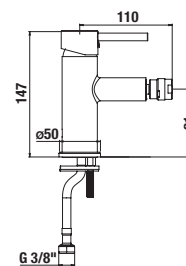

BIDÉ ZUHANY SZETT MIO STYLE

Termék száma	Termékleírás	Ár
H3652F07161121	Bidé szett (kézizuhany elzárószeleppel, zuhanycső 1,2 m, kézizuhany tartó), fekete matt	14 416 Ft

ZUHANY GÉGECSŐ CSATLAKOZTATÓ MIO STYLE