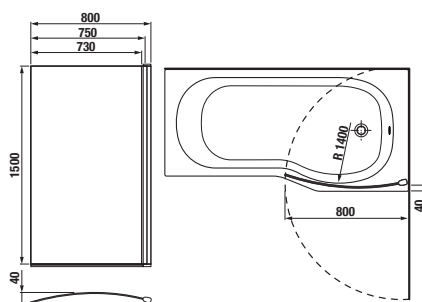

kádparaván íves, 800 mm jobb/bal, egyrészes, ezüst, fényezett profil, 6 mm vastag JIKA perla GLASS felületkezeléssel

Termék száma	Méret (mm)	Magasság (mm)	Vastagság (mm)	Az üveg kivétel változata	Ár
H2562130026681	800	1500	6	átlátszó	98 163 Ft