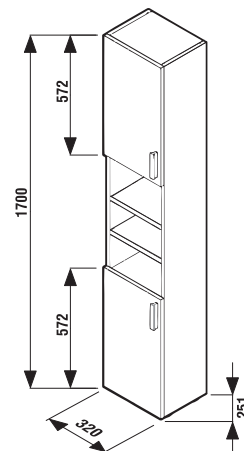

TARTOZÉKOK /

LÁBAK BÚTOROKHOZ LYRA

Termék száma	Termékleírás	Ár
H4944010390001	krómozott, 106–116 mm-es lábak (1 pár) a falra szerelhető alsószekrényhez	4 239 Ft

Előnyök fürdőszoba bútorokhoz