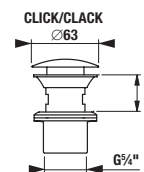

Termék száma	Termékleírás	Ár
H3917100040001	mosdó lefolyószelep Click-Clack	8 773 Ft