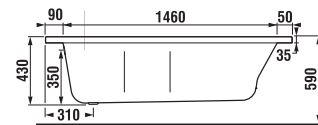

Kád, panellel szerelve

A kád lefolyójának fényképei és műszaki rajzai részben, a 203. oldalon találhatóak.