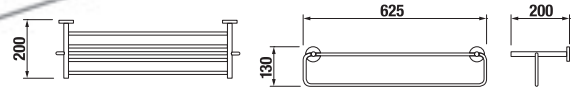

Termék száma	Termékleírás	Ár
H3813A60040001	fürdőlepedő tartó rács, törölközőtartó rúddal, krómozott	32 615 Ft