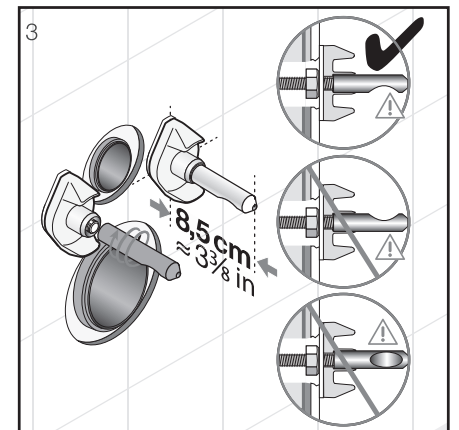

Szerelés a H894614000001: kiegyenlítő masszával:

* Kenőszappan

** Vigyen fel 5-10 mm-es réteg kiegyenlítő masszát.

Szerelés H892992000001 szerelő szalaggal H892695000001 betéttel:

A szerelési videó a www.youtube.com címen található.