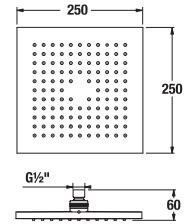

Clean touch

Egyszerű funkció a zuhanyfúvókák tisztítására; a lágy gumik garantálják, hogy a vízkő egyetlen könnyed érintéssel, letöredezéssel eltávolítható.