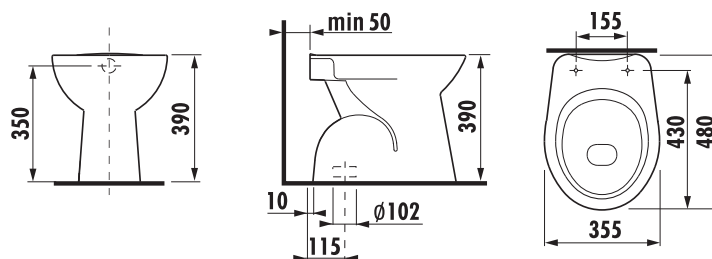

KOMBI WC, ÁLLÓ WC ÉS BIDÉ /

ÁLLÓ WC VÍZSZINTES LEFOLYÓ ZETA PLUS

Termék száma	Termékleírás	Lefolyó	Ár
H8227460000001	álló WC, mélyöblítésű	x	22 723 Ft
Külön megrendelni:			Ár
H8932710000001	termoplaszt ülőke Zeta fedéllel, műanyag zsanérral, 400 és 440 mm között állítható hosszúság		6 104 Ft
H8929990000001	szerelő szett WC-hez		389 Ft

ÁLLÓ WC FÜGGŐLEGES LEFOLYÓ ZETA

Termék száma	Termékleírás	Lefolyó	Ár
H8223970000001	álló WC, függőleges lefolyó, mélyöblítésű	x	24 261 Ft
Külön megrendelni:			Ár
H8929990000001	szerelő szett WC-hez		389 Ft
H8932710000001	termoplaszt ülőke Zeta fedéllel, műanyag zsanérral, 400 és 440 mm között állítható hosszúság		6 104 Ft
H8932710000637	termoplaszt ülőke Zeta fedéllel, acél zsanérral (MEGJEGYZÉS: a hosszúság 407 és 425 mm között állítható)		6 265 Ft
H8977010000001	gumi betét – vízvezetés tömítése		667 Ft

ÁLLÓ WC VÍZSZINTES LEFOLYÓ ZETA

Termék száma	Termékleírás	Lefolyó	Ár
H8223960000001	álló WC, vízszintes lefolyóval, mélyöblítésű	x	22 441 Ft
Külön megrendelni:			Ár
H8929990000001	szerelő szett WC-hez		389 Ft
H8932710000001	termoplaszt ülőke Zeta fedéllel, műanyag zsanérral, 400 és 440 mm között állítható hosszúság		6 104 Ft
H8932710000637	termoplaszt ülőke Zeta fedéllel, acél zsanérral (MEGJEGYZÉS: a hosszúság 407 és 425 mm között állítható)		6 265 Ft
H8977010000001	gumi betét – vízvezetés tömítése		667 Ft

Az álló WC-eket javasoljuk a H893710/H893714 tartállyal kombinálni, lásd 167. oldal.