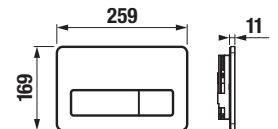

Termék száma	Termékleírás	Ár
H8906560000001	PL3-E nyomógomb infravörös érzékelővel, rozsdamentes acél - Jika falbaépített modulokhoz 13cm-es mélységhez (H895650, H895651, H895652) - tápegység: 100 – 240 V AC, - frekvencia: 50/60 Hz, - működőtő feszültség:12W, IPX4 érintésvédelem - az infraszensor érzékeli az előtte lévő személyt aki 40-110cm-re helyezkedik el a szenzortól - állítható öblítés 4/2l, 4,5/3l, 6/3l - manuális öblítési lehetőség nyomógomb segítségével áramszünet vagy takarítás esetén - képesített szerelőnek kell szerelni, az adott országnak megfelelő szabványok szerint	142 796 Ft