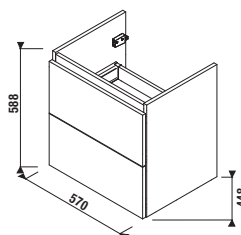

Ajánljuk, hogy ezeket az alsószekrényeket a helytakarékos H8942460000001-es Jika szifonnal kombinálja.
MEGJEGYZÉS: Ebben az esetben a sarokszelepek között 200 mm-nek kell lennie