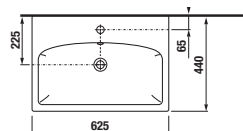

ALSÓSZEKRÉNY MOSDÓVAL / SZOROZAT PURE /

A PURE mosdóval ellátott szekrények előnyei

SZEKRÉNY + MOSDÓ

A bútorok kétféle kivitelben készülnek, klasszikus fehér és modern fekete színben. Mindkettő kikészítése sima felületű. Kétféle mélységű magas szekrénnel. (12 vagy 35 cm).

- ① Modern kerámia mosdó
- ② A bútorok falhoz illesztését 3D-s rögzítések biztosítják.
- ③ Finoman zárodó
- ④ Modern fogantyúk az előlapok szélén.
- ⑤ Tartós ABS élek PUR ragasztóval ragasztva.
- ⑥ Teljesen lakkozott előlapok és bútortestek.
- ⑦ Felső fiókok, kivágással a normál szifon számára és belső rendszerezővel.
- ⑧ Fémlemez fióktestek.

ALSÓSZEKRÉNY MOSDÓVAL PURE 60 CM

Termék száma	Termékleírás	Színe	
		fényes fehér	fekete matt
H40B2324025002	szekrény 2 fiókkal és 60 cm mosdóval EGYÜTT	244 700 Ft	
H40B2324023532	szekrény 2 fiókkal és 60 cm mosdóval EGYÜTT		244 700 Ft

Külön megrendelni:		Ár
H8907320000001	műanyag mosdó és vizeldé szifon	2 246 Ft
H3747300040001	Cubito mosdó szifon, 5/4" – 32 mm, króm, sárgaréz	20 571 Ft
H3747100040001	Mio mosdó szifon, 5/4" – 32 mm, króm, sárgaréz	16 311 Ft
H3917100040001	mosdó lefolyószélep Click-Clack	8 773 Ft
H3742F07160001	mosdó szifon G5/4" × DN32, ABS, fekete matt	13 618 Ft
H3702F97161031	mosdó lefolyószélep Click-Clack 5/4", fekete matt	11 022 Ft