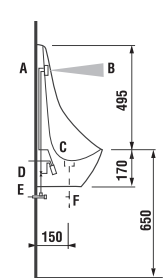

A - érzékelő fej, fúvókával
B - érzékelő zóna
C - vezérlő elektronika
D - elektromágneses szelep
E - sarokszelep, szűrővel
F - szifon