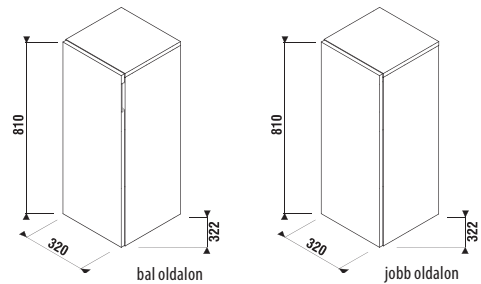

Termék száma	Termékleírás	Színe	
		fehér/front fényes lakk	tölgy
H43J4211105001	középmagas szekrény 1 ajtóval (zsanér a bal oldalon), 2 üveg polccal	95 169 Ft	
H43J4211105191	középmagas szekrény 1 ajtóval (zsanér a bal oldalon), 2 üveg polccal		83 915 Ft
H43J4211205001	középmagas szekrény 1 ajtóval (zsanér a jobb oldalon), 2 üveg polccal	95 169 Ft	
H43J4211205191	középmagas szekrény 1 ajtóval (zsanér a jobb oldalon), 2 üveg polccal		83 915 Ft

Ajánljuk, hogy a Cubito családot a jelen katalógus egy másik részében meghatározott tükrökkel és lámpákkal kombinálja.

Az üvegpalcok vastagsága 6 mm.

Előnyök fürdőszoba bútorokhoz