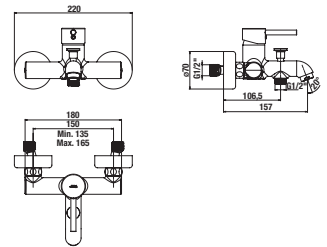

CSAPTELEPEK ÉS ZUHANYKIEGÉSZÍTŐK /

ZUHANY CSAPTELEP ZUHANYZÓ SZETT NÉLKÜL MIO STYLE

Termék száma	Termékleírás	Ár
H3312F70044001	egykaros, fali zuhany csaptelep, zuhanyszett nélkül, króm	32 514 Ft
Külön megrendelni:		Ár
H3651X00043621	zuhanyszett (kézizuhany, átm. 130mm, 4 különböző funkció, kézizuhany tartó, gégecső 1.7m)	29 563 Ft
H3651X00043631	zuhanyszett (kézizuhany, átm. 130x130 mm, 4 különböző funkció, kézizuhany tartó, gégecső 1.7m)	29 563 Ft
H3651X00044721	zuhanyszett (kézizuhany, átm. 130mm, 4 különböző funkció, zuhanytartó rúd, krómozott szappantartó, gégecső 1.7m)	40 728 Ft
H3651X00044731	zuhanyszett (kézizuhany, átm. 130x130 mm, 4 különböző funkció, zuhanytartó rúd, krómozott szappantartó, gégecső 1.7m)	40 728 Ft

FALBA ÉPÍTHETŐ ZUHANY CSAPTELEP MIO STYLE

Termék száma	Termékleírás	Ár
H3312F60040001	falba építhető zuhany csaptelep, króm	24 846 Ft
Külön megrendelni:		Ár
H3651X00043621	zuhanyszett (kézizuhany, átm. 130mm, 4 különböző funkció, kézizuhany tartó, gégecső 1.7m)	29 563 Ft
H3651X00043631	zuhanyszett (kézizuhany, átm. 130x130 mm, 4 különböző funkció, kézizuhany tartó, gégecső 1.7m)	29 563 Ft
H3651X00044721	zuhanyszett (kézizuhany, átm. 130mm, 4 különböző funkció, zuhanytartó rúd, krómozott szappantartó, gégecső 1.7m)	40 728 Ft
H3651X00044731	zuhanyszett (kézizuhany, átm. 130x130 mm, 4 különböző funkció, zuhanytartó rúd, krómozott szappantartó, gégecső 1.7m)	40 728 Ft

KÁD-ZUHANY CSAPTELEP ZUHANYZÓ SZETT NÉLKÜL MIO STYLE