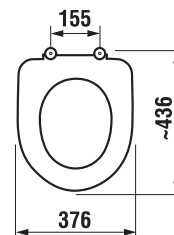

TARTOZÉKOK A KOMBI-WC-HEZ DEEP BY JIKA

Termék száma	Termékleírás	Feltöltés 	Belső szerelvényt 	Lefolyó 	Ár fehér
H8256160000001	kombi WC csésze mélyöblítésű rendszer			x	45 347 Ft
H8256170000001	kombi WC csésze mélyöblítésű rendszer			x	45 347 Ft
H8286120000001	öblítőtartály, 3/8" oldalsó vízbevezetéssel, belső szerelvény nélkül	x			33 821 Ft
H8286120002801	öblítőtartály, 3/8" oldalsó vízbevezetéssel, műanyag, kettős vízmennyiséggel öblít 6(4,5)/3 l	x	x		45 142 Ft
H8286130000001	öblítőtartály, 1/2" alsó vízbevezetéssel, belső szerelvény nélkül		x		33 821 Ft
H8286130002811	öblítőtartály, 1/2" alsó vízbevezetéssel, műanyag, kettős vízmennyiséggel öblít 6(4,5)/3 l	x	x		45 142 Ft
H8286140000001	fedél fedele				12 554 Ft
H8976280000001	öblítőszelep				13 858 Ft
H8977720000003	szerező szett a Cubito, Mio, Deep by Jika és Lyra tartály és WC szerelésére, 1 db				542 Ft
H8917530000001	rögzítő készlet álló WC és bidék részére, rejtett rögzítés				1 676 Ft
H8916160000001	komplett Dual flush öblítő szerelvény a H828612.xxx2801 Deep by Jika öblítőtartályhoz, vízbevezetés oldalt, műanyag menetes csatlakozóval				9 765 Ft
H8916170000001	komplett Dual flush öblítő szerelvény a H828613.xxx2811 Deep by Jika öblítőtartályhoz, vízbevezetés alul baloldalon, műanyag menetes csatlakozóval				10 460 Ft
H8924260000001	Dual flush nyomógomb				3 133 Ft
H8924270000001	töltőszelep, műanyag menetes csatlakozóval, oldalsó vízbevezetéshez				6 739 Ft
H8924240000001	töltőszelep, műanyag menetes csatlakozóval, alsó vízbevezetéshez				8 582 Ft
H8910510000001	tartály oldalsó vízbevezetés takaró				2 368 Ft

TARTOZÉKOK A KOMBI-WC-HEZ EMELT MAGASSÁGGAL DEEP BY JIKA

Termék száma	Termékleírás	Feltöltés 	Belső szerelvényt 	Lefolyó 	Ár fehér
H8276120000001	WC tartály	x			35 606 Ft
H8276130000001	WC tartály		x		36 674 Ft
A822508800 (H8913530000001)	Roca 3/8" töltőszelep oldalsó vízbekötéshez A8L	x			6 100 Ft
H8913540000001	1/2" töltőszelep alsó vízbekötéshez		x		5 731 Ft
H8913630000001	D2D nyomógomb				1 306 Ft
H8913620000001	D2D öblítőszelep				3 916 Ft
H8917530000001	szerező szett rejtett rögzítővel ellátott álló WC-khez és bidékhez				1 676 Ft

KÖZÉPÜLETI
TERMÉKEK

GÉPÉSZ
TERMÉKEK