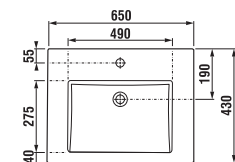

1+1 CSOMAG

- sze krény + mosdó
- biztonságos szállítás
- takarékos hely szállítás közben
- könnyű kezelhetőség