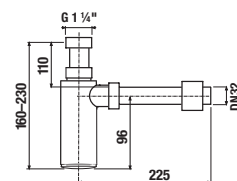

MOSDÓ SZIFON RIO

Termék száma	Termékleírás	Ár
H3741R00040001	mosdó szifon G 5/4" × DN32, ABS, króm	10 664 Ft

MOSDÓ SZIFON MIO STYLE

Termék száma	Termékleírás	Ár
H3742F07160001	mosdó szifon Mio Style G5/4" × DN32, ABS, fekete matt	13 618 Ft