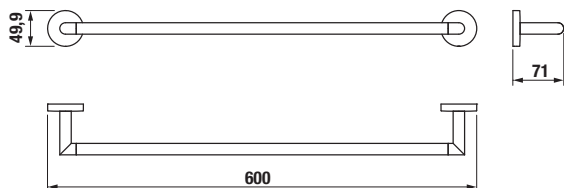

Termék száma	Termékleírás	Ár
H3812F20040001	törölközőtartó rúd 60 cm, króm	9 836 Ft