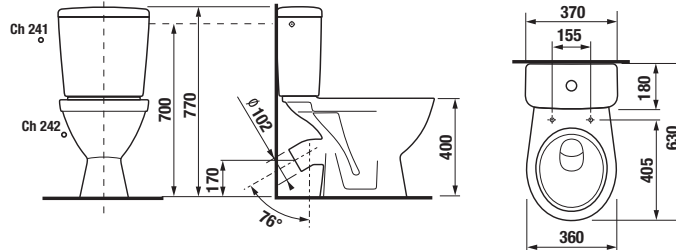

Termék száma	Termékleírás	Feltöltés	Belső szerelvényt	Lefolyó	Ár
H8263840002413	kombi WC, öblítőtartállyal együtt	x	x	x	64 227 Ft
H8263840002423	kombi WC, öblítőtartállyal együtt	x	x	x	64 227 Ft

Külön megrendelni:	Ár
H8929990000001 szerelő szett WC-hez	389 Ft
H8933803000631 ülőke tetővel, duroplaszt, acél zsanérral – kombi- WC-hez	11 830 Ft
H8933813000001 ülőke tetővel, kombi-WC-hez, duroplaszt, SLOWCLOSE lecsapódásgátló mechanizmussal, műanyag zsanérral	23 492 Ft
H8933830000001 ülőke tetővel, termoplaszt, műanyag zsanérral – álló WC-hez	8 212 Ft

KOMBI WC FÜGGŐLEGES LEFOLYÓVAL LYRA PLUS