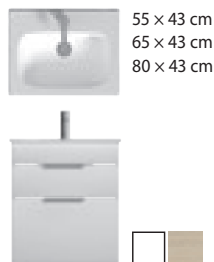

DEEP BY JIKA