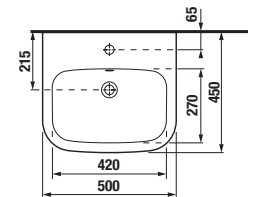

* Elérhető 2024. 1. negyedétől

Termék száma	Termékleírás	yyy: 104	109	Ár fehér
*H810366000yyy1	mosdó 50 cm			25 280 Ft
*H810366000yyy1	mosdó 50 cm	x		25 280 Ft

Külön megrendelni:		Ár
H3747100040001	mosdó szifon Mio, 5/4"-32 mm, króm, réz	16 311 Ft
H3917100040001	mosdó lefolyószelep Click-Clack	8 773 Ft
H3742F07160001	mosdó szifon Mio Style G5/4" × DN32, ABS, fekete matt	13 618 Ft
H3702F97161031	mosdó lefolyószelep Mio Style Click-Clack, fekete matt	11 022 Ft
H8903490000001	szereelő szett mosdókhoz	975 Ft