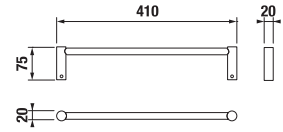

TÖRÖLKÖZŐTARTÓ, 40 CM BASIC

Termék száma	Termékleírás	Ár
H3813A10040001	törölközőtartó, 40 cm, krómozott	10 908 Ft

TÖRÖLKÖZŐTARTÓ, 60 CM BASIC