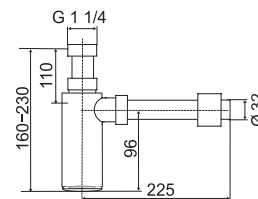

A VÍZVEZETÉK-SZERELŐK ESZKÖZEI / TERMÉKEK /

MOSDÓSZIFON

Termék száma	Termékleírás	Ár
VS31017C000000	mosdószifon, G 1 1/4" x 32/40 mm, króm, rozettával	15 124 Ft

MOSDÓSZIFON

Termék száma	Termékleírás	Ár
VS31601C000000	Rejtett mosdószifon, G 1 1/4" x 40/50, lefolyó könyökkel, krómozott sárgaréz csatlakozócsővel és krómozott fedéllel, lefolyó 40/50 mm, rögzítőcsavarokkal	15 391 Ft