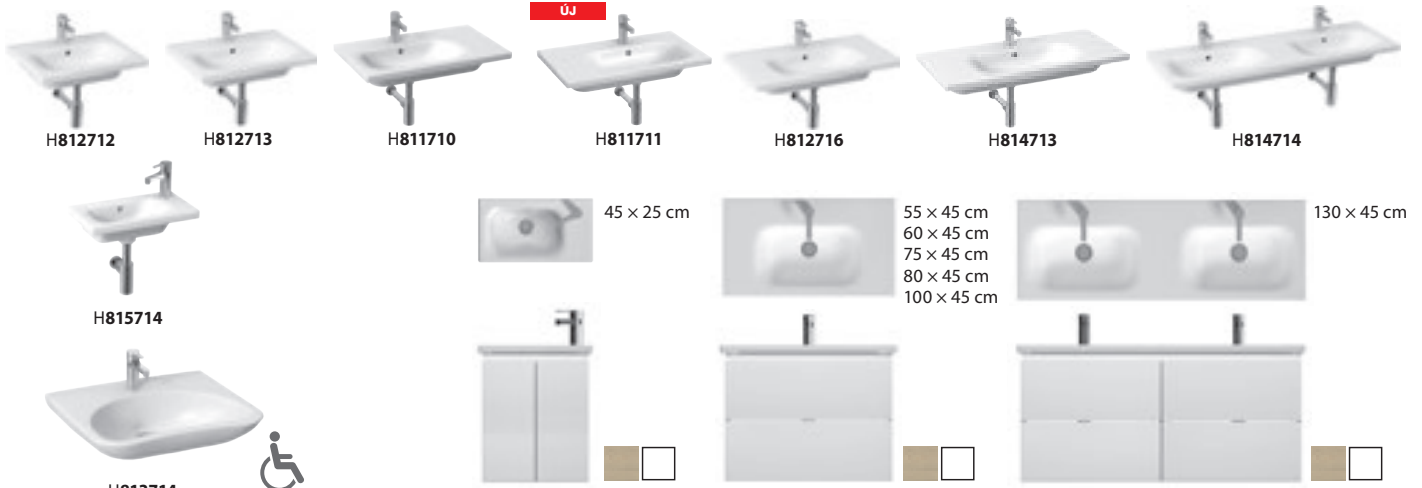

WC

WC ÜLŐKE

és slowclose változatban is

és slowclose változatban is

BIDÉ

H831712

FÜRDŐSZOBA BÚTOROK

alsószekrény bútoros kézmosó számára 45 cm