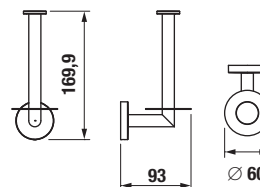

Termék száma	Termékleírás	Ár
H3842F20041011	tartalék WC-papír tartó, króm	7 811 Ft