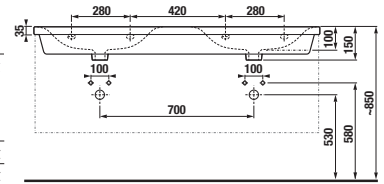

KETTŐS MOSDÓ MIO-N 130 CM

JIKA • perla

Termék száma	Termékleírás	yyy: 104 	Ár fehér
H814714xxx1041	dupla mosdó 130 cm*	x	153 813 Ft
*a csomagolás kiegészítő anyagot is tartalmaz			
Külön megrendelni:			Ár
H8903490000001	szereelő szett mosdókhoz		975 Ft
H8942460000001	helytakarékos szifon, sarokszelep távolság 200 mm, DN40		9 777 Ft
H3741R00040001	mosdó szifon G 5/4" × DN32, ABS, króm		10 664 Ft
H3747100040001	Mio mosdó szifon, 5/4"– 32 mm, króm, sárgaréz		16 311 Ft
H3917100040001	mosdó lefolyószelep Click-Clack		8 773 Ft
H3742F07160001	mosdó szifon G5/4" × DN32, ABS, fekete matt		13 618 Ft
H3702F97161031	mosdó lefolyószelep Click-Clack 5/4", fekete matt		11 022 Ft