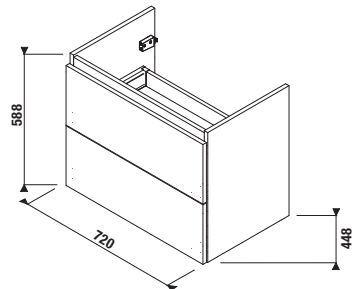

Termék száma	Termékleírás	Színe	
		fehér/front fényes lakk	kőris
H40J7194015001	mosdó alsószekrény 75×45 cm 75×45 cm H811710, 2 fiók	183 567 Ft	
H40J7194013421	mosdó alsószekrény 75×45 cm 75×45 cm H811710, 2 fiók		171 954 Ft

Külön megrendelni:	Ár
H4944021760001 Cube lábak, krómozott, 1 pár, 240 mm	8 131 Ft