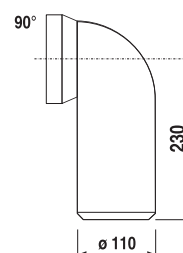

Termék száma	Termékleírás	Ár
VS58103C010000	csatlakozó WC könyök DN 100 - 90° tömítéssel	2 155 Ft