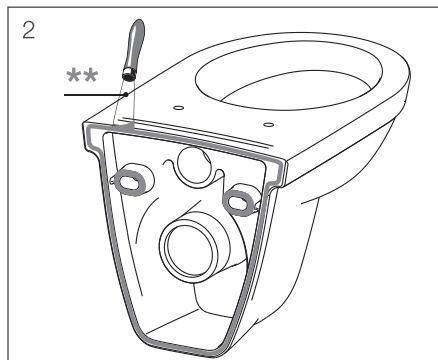

** Vigyen fel 5-10 mm-es réteg kiegyenlítő masszát.