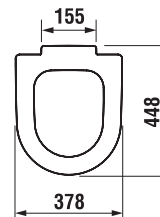

Termék száma	Termékleírás	Ár fehér
H8927113000001	duroplast WC ülőke tetővel, Mio, gyorsrögzítő acél zsanérral	23 871 Ft