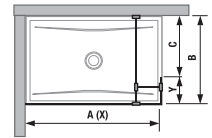

Termék száma	Biztonsági üveg méretek (mm)			Zuhanytálca méretek (mm)		Belépési méretek (mm)
	X	Y	V	A	B	C
H267426	1 200	200	2 000	1 200	800/900	600/700
H267427	1 300	200	2 000	1 300	800/900	600/700
H267428	1 400	200	2 000	1 400	800/900	600/700