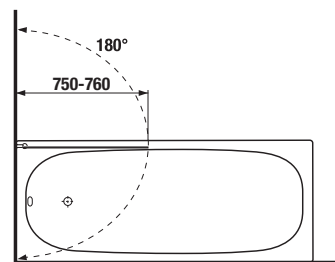

változatszám 668 – átlátszó üveg
változatszám 666 – arctic decor

Termék száma	A méretválaszték (mm)	
	A min	A max
H2572N5	750	760

jobb változat

KÁDPARAVÁN NION KÉTRÉSZES

Kádparaván 1150 mm bal/jobb, kétrészes, ezüst, fényezett profil, 6 mm átlátszó üveg vagy arctic üveg JIKA perla GLASS felületkezeléssel.