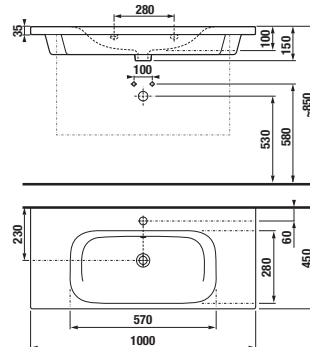

MOSDÓK / SZOROZAT MIO-N /

MOSDÓ MIO-N 80 CM

JIKA • perla

Termék száma	Termékleírás	yyy: 104	Ár
H812716xxx1041	mosdó 80 cm*	x	96 060 Ft
*a csomagolás kiegyenlítő anyagot is tartalmaz			
Külön megrendelni:			Ár
H8903490000001	szereelő szett mosdókhoz		975 Ft
H8942460000001	helytakarékos szifon, sarokszelep távolság 200 mm, DN40		9 777 Ft
H3741R00040001	mosdó szifon G 5/4" × DN32, ABS, króm		10 664 Ft
H3747100040001	Mio mosdó szifon, 5/4" – 32 mm, króm, sárgaréz		16 311 Ft
H3917100040001	mosdó lefolyószelep Click-Clack		8 773 Ft
H3742F07160001	mosdó szifon G5/4" × DN32, ABS, fekete matt		13 618 Ft
H3702F97161031	mosdó lefolyószelep Click-Clack 5/4", fekete matt		11 022 Ft

ALSÓSZEKRÉNY BÚTOROS MOSDÓ SZÁMÁR MIO-N 80 CM

fehér/front fényes lakk

kőris

Termék száma	Termékleírás	Színe	
		fehér/front fényes lakk	kőris
H40J7164015001	alsószelekrény az H812716, 80×45 cm-es mosdóhoz, 2 fiókkal	147 387 Ft	
H40J7164013421	alsószelekrény az H812716, 80×45 cm-es mosdóhoz, 2 fiókkal		138 044 Ft
Külön megrendelni:			Ár
H4944021760001	Cube lábak, krómozott, 1 pár, 240 mm		8 131 Ft

Ajánljuk, hogy ezeket az alsószelekrényeket a helytakarékos H8942460000001-es Jika szifonnal kombinálja.
MEGJEGYZÉS: Ebben az esetben a sarokszelepek között 200 mm-nek kell lennie

MOSDÓ MIO-N 100 CM

JIKA • perla