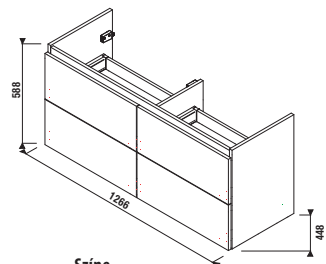

Termék száma	Termékleírás	Színe	
		fehér/front fényes lakk	kőris
H40J7184015001	alsószekrény az 130×45 cm-es mosdóhoz, H814714, 4 fiókkal	247 883 Ft	
H40J7184013421	alsószekrény az 130×45 cm-es mosdóhoz, H814714, 4 fiókkal		235 390 Ft
Külön megrendelni:			Ár
H4944021760001	Cube lábak, krómozott, 1 pár, 240 mm		8 131 Ft

E 4-fiókos szekrény alátámasztásához mindig használni kell egy pár lábat H4944021760001.

Ajánljuk, hogy ezeket az alsószekrényeket a helytakarékos H8942460000001-es Jika szifonnal kombinálja.
MEGJEGYZÉS: Ebben az esetben a sarokszelések között 200 mm-nek kell lennie