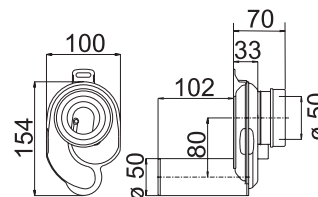

Termék száma	Termékleírás	Ár
VS31410C000000	Vizelde szifon leszívó rendszerű DN 50, 0,5-4 l öblítési mennyiséghez, 50 mm átmérőjű lefolyóval hátrafelé, átlátszó test az áramlás könnyű ellenőrzéséhez.	5 172 Ft