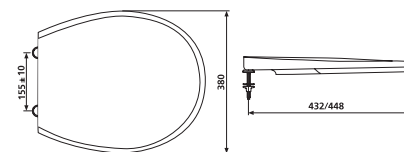

Termék száma	Termékleírás	Ár
VS56025C010000	termoplaszt ülőke állítható rozsdamentes acélzsanérral, gyors rögzítéssel	9 903 Ft