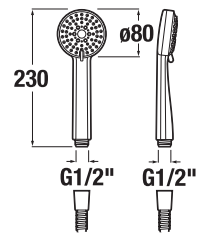

Termék száma	Termékleírás	Ár
H3611R20043311	kézizuhany, átm. 80 mm, 3 különféle funkcióval	6 014 Ft