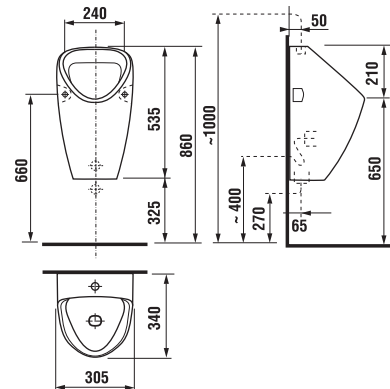

Termék száma	Termékleírás	Ár
H8430610000001	Golem leszívó rendszerű vizelde, külső vízbevezetéssel	52 948 Ft

Külön megrendelni:	Ár
H8903490008901 rögzítőkészlet, fehér fedősapkával	1 185 Ft
H8903490008911 szerelő szett krómozott fedelekkel	1 899 Ft
H8920030000001 szifon, vízszintes/függőleges lefolyó	11 132 Ft
VS31410C0000000 vizelde szifon 0,5-4 l öblítési mennyiséghez, lefolyóval hátrafelé	5 172 Ft
H8910620000001 Golem vizelde szűrő	2 750 Ft