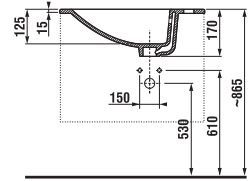

1+1 CSOMAG
szekrény + mosdó
- biztonságos szállítás
- takarékos hely szállítás közben
- könnyű kezelhetőség