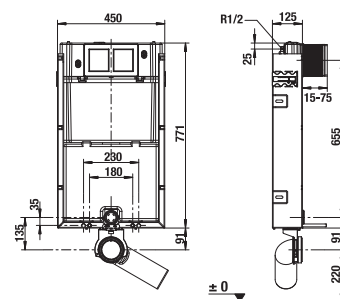

FALBA ÉPÍTETT MODULOK / 14 CM MÉLYSÉGGEL /

BASIC TANK SYSTEM AZ EGYEDÜL ÁLLÓ WC-K RÉSZÉREM

Termék száma	Termékleírás	Ár
H895650000001	BASIC TANK SYSTEM, álló WC-hez - falra szerelt, körbefalazás szükséges, - a keret alkalmas álló WC-khez is - párákicsapódás ellen szigetelt tartály - egyszerű falra szerelés - csendes töltőzelep - cserélhető nyomólapok - öblítési mennyiség opciók: 2/4 l, 3/4, 5 l vagy 3/6 l - hőszigetelt csőidomok, párákicsapódás ellen szigetelt modul és csővezetékei	34 599 Ft

A JIKA termékcsalád a falra szerelhető legolcsóbb és legegyszerűbb eleme az egyedül álló WC-k részére.

Megjegyzés: A rejtett öblítő modul gyári beállítása 3/6 l.

BASIC WC SYSTEM MODUL A FÜGGESZTETT WC RÉSZÉRE

Termék száma	Termékleírás	Ár
H8956510000001	BASIC WC SYSTEM, fali WC-hez - falra szerelt, körbefalazás szükséges, - egyszerű falra szerelés - párákicsapódás ellen szigetelt tartály - csendes töltőzelep - cserélhető nyomólapok - hőszigetelt csőidomok, párákicsapódás ellen szigetelt modul és csővezetékei - teherbírás 400 kg, - 90/110 lefolyóívvel, - új öblítőzelep a 4,5/3l-es öblítéshez.	50 760 Ft

Külön megrendelni:	Ár
VS58913C000000 egyenes csatlakozó a WC modulhoz	9 403 Ft

Megjegyzés: A rejtett öblítő modul gyári beállítása 3/6 l.

WC SYSTEM MODUL A FÜGGESZTETT WC-HEZ