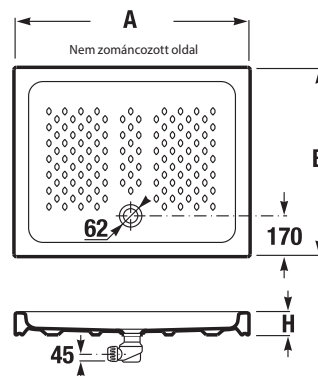

Termék száma	Termékleírás	Ár
A37477C000	téglalap alakú zuhanytálca 1000 × 800 mm, magasság 100 mm	85 809 Ft
A37477A000	téglalap alakú zuhanytálca 1200 × 800 mm, magasság 100 mm	84 218 Ft

Külön megrendelni:	Ár
H2949830000001 kerámia zuhanytálca szifon, rozsdamentes fedél Jika logóval; átteresztő képessége 33 l/perc	10 912 Ft
H8991030000001 dilatációs szalag, zuhanytálca és a fal között, 290 × 50 mm	3 432 Ft

Kompatibilis a Jika zuhanykabinokkal, ha a zuhanytálca a csempézett falakhoz illeszkedik.

	A	B	H
A37477C000	1000	800	100
A37477A000	1200	800	100