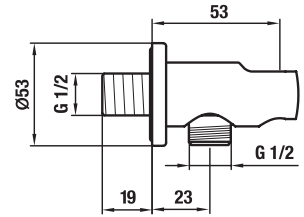

CSAPTELEPEK ÉS ZUHANYKIEGÉSZÍTŐK /

ZUHANY GÉGECSŐ CSATLAKOZÓ CUBITO-N

Termék száma	Termékleírás	Ár
H3631X00041521	zuhany gégecső csatlakozó 1/2", kézi-zuhany tartóval	16 559 Ft