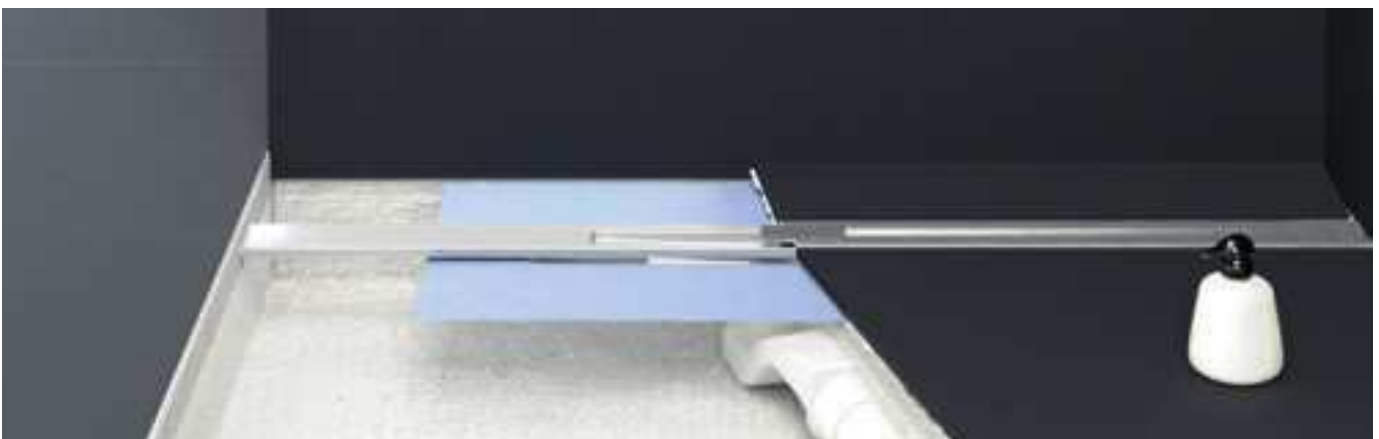

Termék száma	Termékleírás	Ár
H2714200020001	zuhanyfolyóka, 100 cm, vágható min. 60 cm, búzzáró S szifon, elfordítható csatlakozással 360°, $\varnothing$ 50 mm, 48 l/min, beépítési magasság 60-110 mm, textil tömítőmembrán, burkolat szálcsiszolt rozsdamentes acél	86 411 Ft