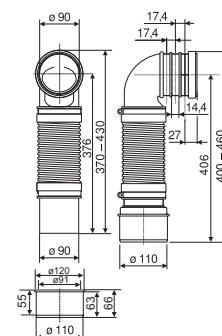

Termék száma	Termékleírás	Ár
VS58942C000000	csatlakozókönyvek WC-hez, flexibilis, DN 90/DN 100, PE fekete, hegeszthető, falhoz illeszkedő álló vagy kombi WC-k falba vagy padlóba történő bekötéséhez, DN 90-DN 100 adapterrel, d = 400-460 mm.	25 390 Ft