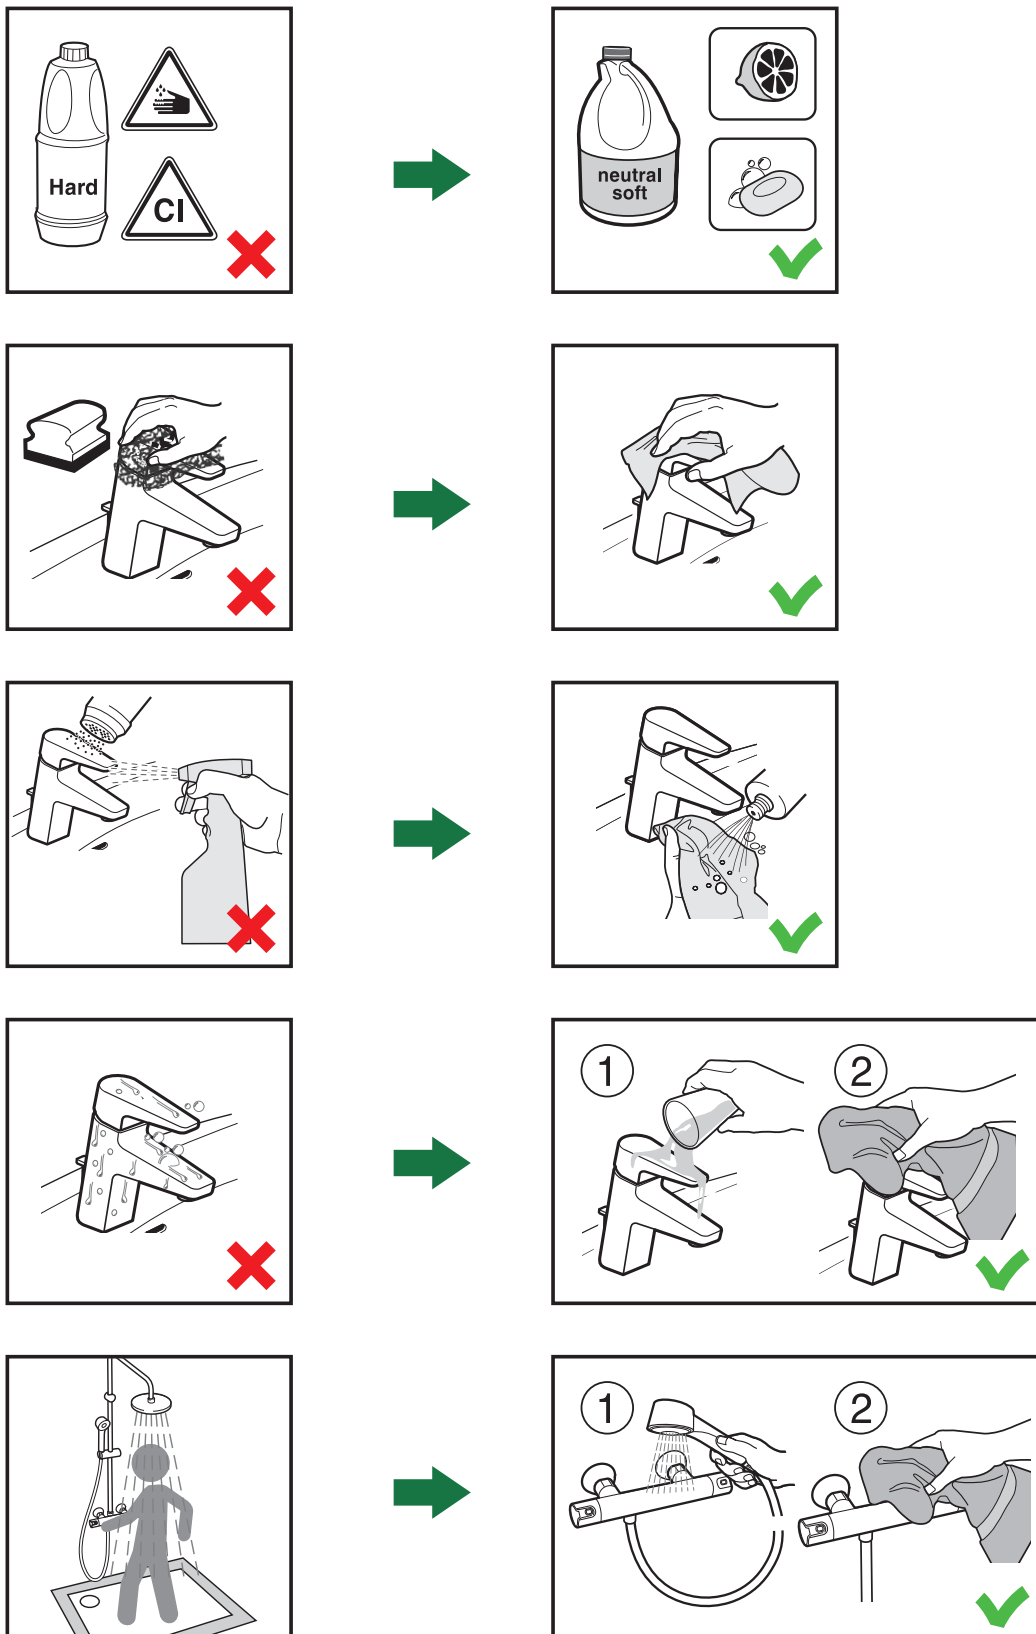

CSAPTELEPEK KARBANTARTÁSA

TECHNOLÓGIA / BÚTOROK JIKA /

Megfizethető ár mellett a **Jika bútorokat** magas szintű nedvességgel és mechanikai sérülésekkel szembeni ellenállás jellemzi. Gyártásuk folyamán kizárólag a legjobb minőségű ragasztóanyagok kerülnek felhasználásra. A 2,0 vagy 0,8 mm vastag ABS élek mechanikai sérüléseknek jól ellenálló anyagból készülnek. A szekrények ajtópántjainak maximális teherbírása 150 kg. Nehéz elhinni, hogy a neves Hettich márkájú ajtópántok akár 150.000 ciklust (nyitást-zárást) garantálnak; az ajtók és fiókok záráscsillapító rendszerei is ugyanezt a minőséget képviselik. Ennek az anyagnak nagyobb a hajlításiilárdása, és a bútorkorpuzok előállításhoz használt (pl. Egger-féle) forgácslap nagyobb sűrűségének köszönhetően a csavarok rögzítése is erősebb. Ezen túlmenően, ez az anyag elhanyagolható mennyiségű formaldehidet bocsát ki: E1 – E1/2 emissziós osztály. A forgácslapok felülete 100 g/m² tömegű lamináló fóliával van bevonva. A fiókok és szekrények előlapjai ötrétegű magas fényű PUR lakkal öt oldalukon bevont MDF lapokból készülnek. A gyártás során alkalmazott UV szűrőknek köszönhetően a lakkozott felületek nem öregszenek vagy sárgulnak. Az ajtók üvegbetétei edzett biztonsági üvegből készülnek. A fürdőszobai lámpák megfelelnek a szigorú európai szabványoknak; kielégítik az IP44 védelmi osztály követelményeit, így a lámpák a 2. zónában, azaz a padlótól 180 cm távolságra is felszerelhetők.