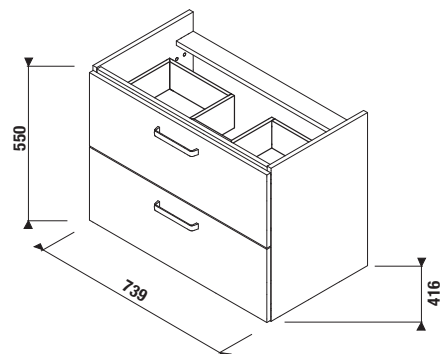

KÖZÉPÜLETI TERMÉKEK

GÉPÉSZ TERMÉKEK