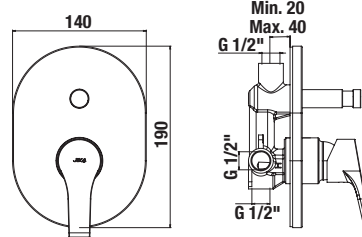

CSAPTELEPEK ÉS ZUHANYKIEGÉSZÍTŐK /

FALBA ÉPÍTHETŐ KÁD - ZUHANY CSAPTELEP CUBE

Termék száma	Termékleírás	Ár
H3211W60040001	falba építhető kád - zuhany csaptelep, króm	31 515 Ft

Külön megrendelni:		Ár
H3651X00043621	zuhanyzett (kézizuhany, átm. 130mm, 4 különböző funkció, kézizuhany tartó, gégecső 1.7m)	29 563 Ft
H3651X00043631	zuhanyzett (kézizuhany, átm. 130×130 mm, 4 különböző funkció, kézizuhany tartó, gégecső 1.7m)	29 563 Ft
H3651X00044721	zuhanyzett (kézizuhany, átm. 130mm, 4 különböző funkció, zuhanytartó rúd, krómozott szappantartó, gégecső 1.7m)	40 728 Ft
H3651X00044731	zuhanyzett (kézizuhany, átm. 130×130 mm, 4 különböző funkció, zuhanytartó rúd, krómozott szappantartó, gégecső 1.7m)	40 728 Ft