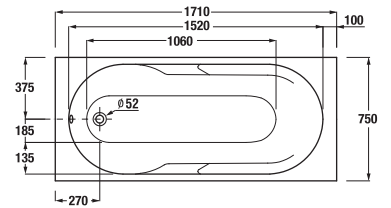

A kád lefolyójának fényképei és műszaki rajzai részben, a 203. oldalon találhatóak.

Beépítési méretek	A	C	H	P	Q
H2298390000001	1500	700	415	540	540-610
H2308390000001	1600	700	410	600	540-610
H2288390000001	1600	750	415	600	540-610
H2318390000001	1700	700	415	600	540-610
H2328390000001	1700	750	415	600	540-610