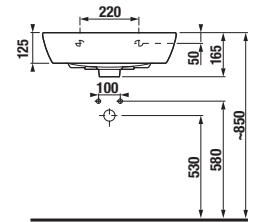

ÚJ

MOSDÓ DEEP BY JIKA 50 CM

* Elérhető 2024. 1. negyedétől

Termék száma	Termékleírás	yyy: 104	109	Ár fehér
*H810366000yyy1	mosdó 50 cm			25 280 Ft
*H810366000yyy1	mosdó 50 cm	x		25 280 Ft

Külön megrendelni:		Ár
H3747100040001	mosdó szifon Mio, 5/4"-32 mm, króm, réz	16 311 Ft
H3917100040001	mosdó lefolyószelep Click-Clack	8 773 Ft
H3742F07160001	mosdó szifon Mio Style G5/4" × DN32, ABS, fekete matt	13 618 Ft
H3702F97161031	mosdó lefolyószelep Mio Style Click-Clack, fekete matt	11 022 Ft
H8903490000001	szereelő szett mosdókhoz	975 Ft