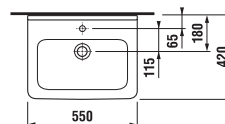

Külön megrendelni:			Ár
H8903490000001	szerelő szett mosdókhöz		975 Ft
H3747100040001	Mio mosdó szifon, 5/4" – 32 mm, króm, sárgaréz		16 311 Ft
H3917100040001	mosdó lefolyószelep Click-Clack		8 773 Ft
H3742F07160001	mosdó szifon G5/4" × DN32, ABS, fekete matt		13 618 Ft
H3702F97161031	mosdó lefolyószelep Click-Clack 5/4", fekete matt		11 022 Ft

MAGIC **FIX** JIKA • perla