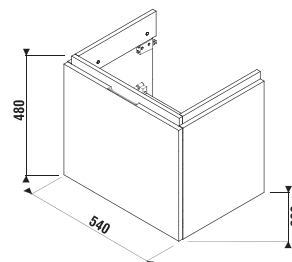

Termék száma	Termékleírás	Színe	
		fehér/front fényes lakk	tölgy
H40J4223015001	alsószelekrény az H810422, 55 cm-es mosdóhoz, 1 fiókkal	103 703 Ft	
H40J4223015191	alsószelekrény az H810422, 55 cm-es mosdóhoz, 1 fiókkal		92 466 Ft