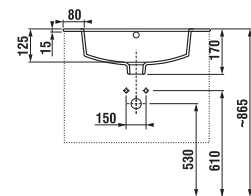

1+1 CSOMAG

- sze krény + mosdó
- biztonságos szállítás
- takarékos hely szállítás közben
- könnyű kezelhetőség