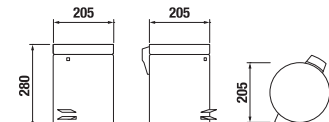

Termék száma	Termékleírás	Ár
H3893D30042001	hulladékgyűjtő kosár, fényes rozsdamentes acél, 5 l	9 434 Ft