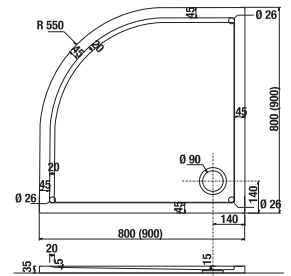

ÜVEGFAL, ZUHANYKABINOK, AJTÓK ÉS ZUHANYTÁLCÁK /

NEGYEDKÖRÍV ALAKÚ PADANA ZUHANYTÁLCA ÖNTÖTT MÁRVÁNYBÓL

made
in UK

ÚJ

Termék száma	Termékleírás	Ár
H213930R100001	negyedkörív alakú zuhanytálca, 800 × 800 mm, radius 550 mm, fehér matt, strukturált textúrával, rozsdamentes acél lefolyófedéllel együtt	77 634 Ft
H213931R100001	negyedkörív alakú zuhanytálca, 900 × 900 mm, radius 550 mm, fehér matt, strukturált textúrával, rozsdamentes acél lefolyófedéllel együtt	86 259 Ft

Külön megrendelni:	Ár
H2951270000001 szifon zuhanytálcahoz, átm. 90 mm, lefolyófedél nélkül	8 899 Ft

made
in EU

Termék száma	Termékleírás	Ár
H2119330000001	negyedkör alakú zuhanytálca, 900 × 900 mm, radius 550 mm, öntött márvány	111 504 Ft

Külön megrendelni:	Ár
VS34051C0000000 szifon zuhanytálcahoz, Ø 90 mm, magasság=80 mm, DN40/50, króm	6 896 Ft
VS34051C5600000 szifon zuhanytálcahoz, Ø 90 mm, magasság=80 mm, DN40/50, fekete matt	12 930 Ft
H8991030000001 dilatációs szalag, zuhanytálca és afal között, 290 × 50 mm	3 432 Ft

A Padana zuhanytálca alkalmas padlószintre történő beépítéshez.

BLACK

PÓTALKATRÉSZEK

Termék száma	Termékleírás	Ár
VS34051C0000000	szifon zuhanytálcahoz, Ø 90 mm, magasság=80 mm, DN40/50, króm	12 930 Ft
VS34051C5600000	szifon zuhanytálcahoz, Ø 90 mm, magasság=80 mm, DN40/50, fekete matt	6 896 Ft
H8991030000001	dilatációs szalag, zuhanytálca és afal között, 290 × 50 mm	8 899 Ft