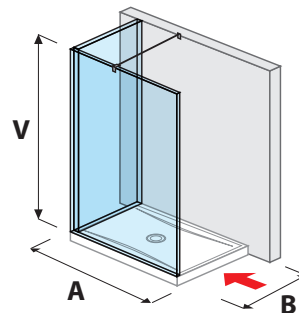

80 × 195 cm
90 × 195 cm
100 × 195 cm

- átlátszó üveg
- arctic decor üveg

ÁTTEKINTÉS / ÜVEGFAL / AZ ELRENDEZÉS SZERINT /

ÜVEGFAL KERET NÉLKÜLI / WALK IN

üvegfal PURE rögzített 120, 130, 140 cm

A	B	V
120 cm	80/90 cm	200 cm
130 cm	80/90 cm	200 cm
140 cm	80/90 cm	200 cm

üvegfal PURE oldalfalhoz rögzített 70, 80 cm

A	B	V
70 cm	80/90 cm	200 cm
80 cm	80/90 cm	200 cm

üvegfal PURE oldalfalhoz rögzített 90, 100, 120, 130, 140 cm

A	B	V
90 cm	90 cm	200 cm
100 cm	80 cm	200 cm
120 cm	80/90 cm	200 cm
130 cm	80/90 cm	200 cm
140 cm	80/90 cm	200 cm

üvegfal PURE „L” 120 x 80 cm | 120, 140 x 90 cm

A	B	V
120 cm	80/90 cm	200 cm
140 cm	90 cm	200 cm

üvegfal PURE rövid üvegfalal 70, 80 cm

A	B	V
70 cm	80/90 cm	200 cm
80 cm	80/90 cm	200 cm

üvegfal PURE rövid üvegfalal 120, 130, 140 cm