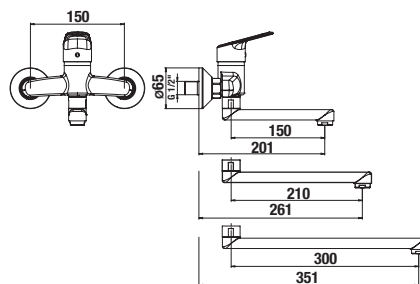

Termék száma	Termékleírás	Ár
H3112E70042201	fali karos mosdó csaptelep 150 mm-es kifolyócsővel, króm	22 277 Ft
H3112E70042301	fali karos mosdó csaptelep 210 mm-es kifolyócsővel, króm	24 320 Ft
H3112E70042401	fali karos mosdó csaptelep 300 mm-es kifolyócsővel, króm	24 320 Ft

Külön megrendelni:	Ár
H3747100040001 Mio mosdó szifon, 5/4" – 32 mm, króm, sárgaréz	16 311 Ft
H3917100040001 Klikk-klakk lefolyószelep	8 773 Ft