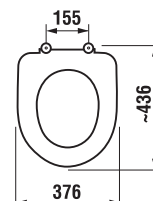

Termék száma	Termékleírás	Ár
H8932823000001	duroplaszt ülőke fedél nélkül, műanyag zsanérok	9 172 Ft
H8932823000631	duroplaszt ülőke fedél nélkül, acél zsanérok	10 156 Ft