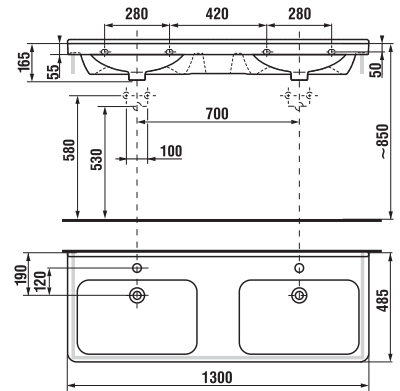

MAGIC **FIX** JIKA•perla