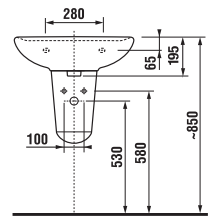

MAGIC **FIX**

Termék száma	Termékleírás	yyy: 104 109		Ár fehér
H814383000yyy1	mosdó 60 cm	x	x	19 286 Ft
H8193910000001	szifontakaró, rögzítő készlettel – (term. sz.: H8900130000001) csak mosdókagylóhoz 55, 60, 65 cm			14 784 Ft

Külön megrendelni:		Ár
H3747100040001	Mio mosdó szifon, 5/4" – 32 mm, króm, sárgaréz	16 311 Ft
H3917100040001	mosdó lefolyószelep Click-Clack	8 773 Ft
H3742F07160001	mosdó szifon Mio Style G5/4" × DN32, ABS, fekete matt	13 618 Ft
H3702F97161031	mosdó lefolyószelep Mio Style Click-Clack, fekete matt	11 022 Ft
H8903490000001	szelölő szett mosdókhoz	975 Ft