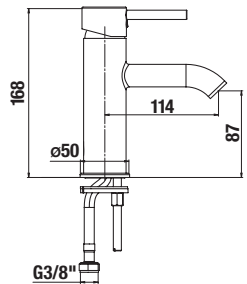

MOSDÓ CSAPTELEP MIO STYLE

Termék száma	Termékleírás	Ár
H3112F10041101	egykaros mosdó csaptelep, húzórudas lefolyószelep nélkül, átfolyási mennyiség 5 l/perc, króm	26 513 Ft
H3112F10049101	egykaros mosdó csaptelep, húzórudas lefolyószelep nélkül, átfolyási mennyiség 5 l/perc, Cold Start, króm	26 513 Ft
Külön megrendelni:		Ár
H3747100040001	Mio mosdó szifon, 5/4" – 32 mm, króm, sárgaréz	16 311 Ft
H3917100040001	Kliikk-klakk lefolyószelep	8 773 Ft