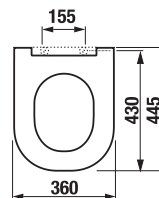

*Elérhető a készlet erejéig