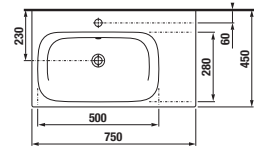

JIKA • perla