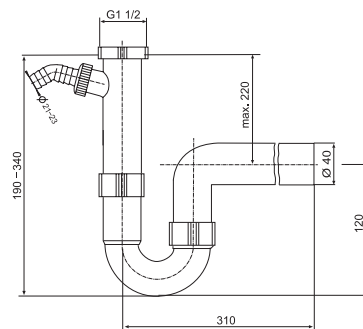

A VÍZVEZETÉK-SZERELŐK ESZKÖZEI / TERMÉKEK /

MŰANYAG SZIFON CSAVARANYÁVAL

Termék száma	Termékleírás	Ár
VS31004C000000	műanyag szifon, 1 1/4" csavaranyával, 32 mm-es átmérővel	1 724 Ft

MŰANYAG SZIFON ROZSDAMENTES ACÉL SZŰRŐVEL

Termék száma	Termékleírás	Ár
VS31001C000000	műanyag szifon, rozsdamentes acél szűrővel, dugóval, 32 mm-es átmérővel	3 189 Ft

MŰANYAG SZIFON CSAVARANYÁVAL

Termék száma	Termékleírás	Ár
VS31203C000000	műanyag szifon, 1 1/2" csavaranyával, lefolyó 40 mm, mosogatógép/mosógép csatlakozóval	2 155 Ft

KÁD LE- ÉS TÚLFOLYÓ

Termék száma	Termékleírás	Ár
VS35333C565000	kád le- és túlfolyó, vezérlőkábel 650 mm, kompakt beépítési magasság 90 mm, Ø 40/50 mm, vezérlőegység elfordulás elleni védelemmel és fekete matt szelepdugóval	16 130 Ft