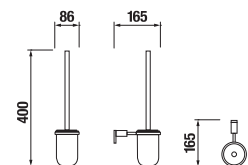

Termék száma	Termékleírás	Ár
H3843A10040001	WC-kefe tartó, krómozott	14 254 Ft