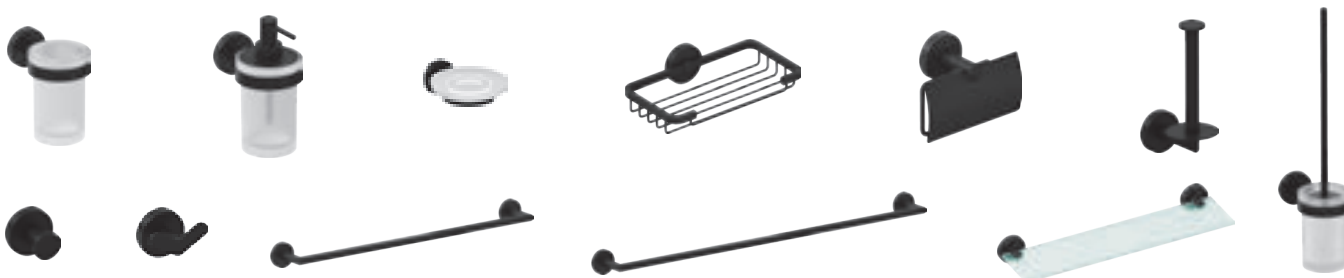

A JIKA AJÁNlja A FEKETE MATT SZÍNT /

FÜRDŐSZOBAI KIEGÉSZÍTŐK MIO STYLE

MIO STYLE CSAPTELEPEK ÉS ZUHANY KIEGÉSZÍTŐK