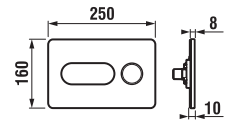

Termék száma	Termékleírás	Ár
H8936460000001	PL8 kettős nyomógomb, fehér, zöld gyűrűvel	10 224 Ft
H8936460040001	PL8 kettős nyomógomb, fényes króm, matt gyűrűvel	17 301 Ft
H8936460070001	PL8 kettős nyomógomb, matt króm, fényes gyűrűvel	17 841 Ft

Pótalkatrészek:	Ár
H8996460000001 zöld gyűrű a PL8 nyomólaphoz H893646, műanyag zsákban csomagolva, tartalék alkatrész	2 058 Ft
H8996460040001 fényes króm gyűrű a PL8 nyomólaphoz H893646, műanyag zsákban csomagolva, tartalék alkatrész	2 475 Ft
H8996460070001 matt króm gyűrű a PL8 nyomólaphoz H893646, műanyag zsákban csomagolva, tartalék alkatrész	2 777 Ft