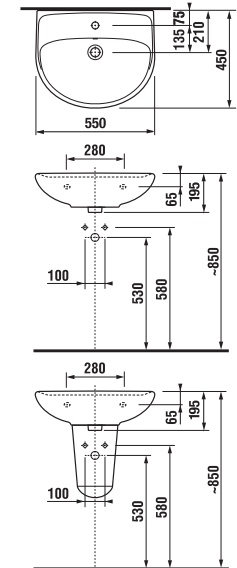

MOSDÓK / SZOROZAT LYRA PLUS /

MOSDÓ LYRA PLUS 50 CM

MAGIC **FIX**

Termék száma	Termékleírás	yyy: 104 109		Ár fehér
H814381000yyy1	mosdó 50 cm	x	x	17 120 Ft
H8193910000001	szifontakaró, rögzítő készlettel – (term. sz.: H8900130000001) csak mosdókaagylóhoz 55, 60, 65 cm			14 784 Ft

Külön megrendelni:		Ár
H3747100040001	Mio mosdó szifon, 5/4" – 32 mm, króm, sárgaréz	16 311 Ft
H3917100040001	mosdó lefolyószelep Click-Clack	8 773 Ft
H3742F07160001	mosdó szifon Mio Style G5/4" × DN32, ABS, fekete matt	13 618 Ft
H3702F97161031	mosdó lefolyószelep Mio Style Click-Clack, fekete matt	11 022 Ft
H8903490000001	szereelő szett mosdókhoz	975 Ft

MOSDÓ LYRA PLUS 55 CM

MAGIC **FIX**

Termék száma	Termékleírás	yyy: 104 109		Ár fehér
H814382000yyy1	mosdó 55 cm	x	x	17 936 Ft
H8193910000001	szifontakaró, rögzítő készlettel – (term. sz.: H8900130000001) csak mosdókaagylóhoz 55, 60, 65 cm			14 784 Ft

Külön megrendelni:		Ár
H3747100040001	Mio mosdó szifon, 5/4" – 32 mm, króm, sárgaréz	16 311 Ft
H3917100040001	mosdó lefolyószelep Click-Clack	8 773 Ft
H3742F07160001	mosdó szifon Mio Style G5/4" × DN32, ABS, fekete matt	13 618 Ft
H3702F97161031	mosdó lefolyószelep Mio Style Click-Clack, fekete matt	11 022 Ft
H8903490000001	szereelő szett mosdókhoz	975 Ft

Termék száma	Termékleírás	yyy: 104 109		Ár fehér
H814382000yyy1	mosdó 55 cm	x	x	17 936 Ft
H814383000yyy1	mosdó 60 cm	x	x	19 286 Ft
H814384000yyy1	mosdó 65 cm	x	x	19 996 Ft
H8199500000209	láb			15 702 Ft

Külön megrendelni:		Ár
H3747100040001	Mio mosdó szifon, 5/4" – 32 mm, króm, sárgaréz	16 311 Ft
H3917100040001	mosdó lefolyószelep Click-Clack	8 773 Ft
H3742F07160001	mosdó szifon Mio Style G5/4" × DN32, ABS, fekete matt	13 618 Ft
H3702F97161031	mosdó lefolyószelep Mio Style Click-Clack, fekete matt	11 022 Ft
H8903490000001	szereelő szett mosdókhoz	975 Ft