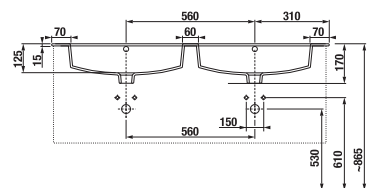

Termék száma	Termékleírás	Színe		
		fehér/selyemfényű fehér	kőris	antracit matt
H4536611763001	alsószekrény 4 ajtóval, 120 × 43 cm kettős mosdóval együtt	195 704 Ft		
H4536611765141	alsószekrény 4 ajtóval, 120 × 43 cm kettős mosdóval együtt		268 422 Ft	
H4536611763521	alsószekrény 4 ajtóval, 120 × 43 cm kettős mosdóval együtt			268 422 Ft

fehér/selyemfényű fehér