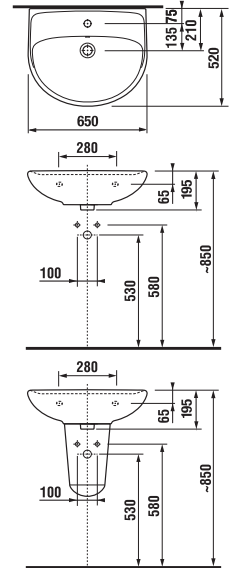

MAGIC **FIX**

Termék száma	Termékleírás	yyy: 104 109		Ár fehér
H814384000yyy1	mosdó 65 cm	x	x	19 996 Ft
H8193910000001	szifontakaró, rögzítő készlettel – (term. sz.: H8900130000001) csak mosdókaagylóhoz 55, 60, 65 cm			14 784 Ft

Külön megrendelni:		Ár
H3747100040001	Mio mosdó szifon, 5/4" – 32 mm, króm, sárgaréz	16 311 Ft
H3917100040001	mosdó lefolyószelep Click-Clack	8 773 Ft
H3742F07160001	mosdó szifon Mio Style G5/4" × DN32, ABS, fekete matt	13 618 Ft
H3702F97161031	mosdó lefolyószelep Mio Style Click-Clack, fekete matt	11 022 Ft
H8903490000001	szereelő szett mosdókhoz	975 Ft