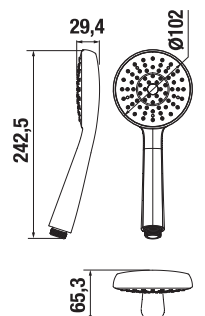

Termék száma	Termékleírás	Ár
H3611R20041511	kézizuhany, átm. 100 mm, 1 funkcióval	7 240 Ft

Termék száma	Termékleírás	Ár
H3611R20043511	kézizuhany, átm. 100 mm, 3 különféle funkcióval	9 328 Ft