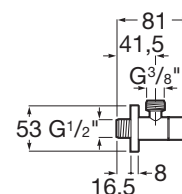

Termék száma	Termékleírás	Ár
A5251679NB	Roca sarokszelep 1/2"×3/8", szögletes, fekete matt, 1 db	7 944 Ft