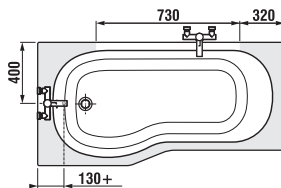

FÜRDŐKÁDAK ÉS KÁDPARAVÁN /

AKRIL KÁD TIGO

a kád szélén elhelyezett csaptelep részére biztosított hely

A színes területen belül nem ajánlott kiépíteni a kádlefolyó vagy a kádcsaptelep kiállítását.

Ezekon a területeken belül ajánlott kiépíteni a kádlefolyó vagy a kádcsaptelep kiállítását.

Termék száma	Termékleírás	Ürtartalom	Ár
H2202100000001	aszimmetrikus kád 1 600 × 800/700 mm, jobb, beépített változat, láb nélkül	185 l	118 551 Ft
H2212100000001	aszimmetrikus kád 1 600 × 800/700 mm, bal, beépített változat, láb nélkül	185 l	118 551 Ft
H2222100000001	aszimmetrikus kád 1 600 × 800/700 mm-es kádhoz, panellel szerelve, jobb, láb nélkül	185 l	130 890 Ft
H2232100000001	aszimmetrikus kád 1 600 × 800/700 mm-es kádhoz, panellel szerelve, bal, láb nélkül	185 l	130 890 Ft