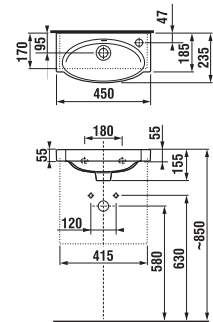

KÖZÉPÜLETI
TERMÉKEK

GÉPÉSZ
TERMÉKEK