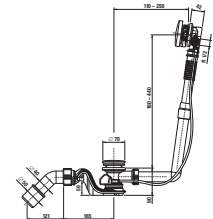

VS35327C560+VS35327C000

Termék száma	Termékleírás	Ár
H2948150040001	le- és túlfolyó szett, szifonnal 40/50 mm, hossza 550 mm, a túlfolyó teste műanyag	16 963 Ft
H2948160040001	le- és túlfolyó szett, szifonnal 40/50 mm, hossza 550 mm, a túlfolyó teste réz, a lefolyó rózsát is fedő dugóval	22 525 Ft
H2948170040001	kád töltő-, le- és túlfolyó szett, (Exafil) 40/50 mm, hossza 550 mm, a túlfolyó teste műanyag	46 095 Ft
H2948180040001	kád töltő-, le- és túlfolyó szett, (Exafil) 40/50 mm, hossza 550 mm, a túlfolyó teste réz	49 856 Ft
VS35333C56S000	kád le- és túlfolyó szett szifon DN 40/50, L=610mm, fekete matt	16 130 Ft
VS35333C00S000	kád le- és túlfolyó szett szifon DN 40/50, L=610mm, króm	15 516 Ft
VS35327C560000	kádtöltő, le- és túlfolyó szett, szifon DN 40/50, L=610mm, fekete matt	39 640 Ft
VS35327C000000	kádtöltő, le- és túlfolyó szett, szifon DN 40/50, L=610mm, króm	38 142 Ft