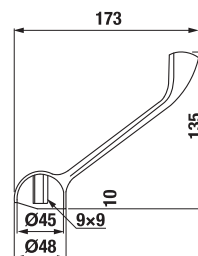

CSAPTELEPEK ÉS ZUHANYKIEGÉSZÍTŐK /

ZUHANY GÉGECSŐ CSATLAKOZTATÓ RIO

Termék száma	Termékleírás	Ár
H3631R00041501	zuhany gégecső csatlakoztatás 1/2"	9 307 Ft

GÉGECSŐ RIO

Termék száma	Termékleírás	Ár
H3621R00042701	gégecső, 1,7 m, rozsdamentes acél	5 672 Ft

KÉZIZUHANY TARTÓ

Termék száma	Termékleírás	Ár
H3691R00045001	kézizuhany tartó, 3 rögzített állású, króm	3 813 Ft

Javasoljuk a Mio és RIO zuhanyszettek, tartozékok és szifonok kombinációit.

EGÉSZSÉGÜGYI FOGANTYÚ

Termék száma	Termékleírás	Ár
H3901J00040051	orvosi kar csaptelephez Ø40 mm, króm	4 563 Ft

Az orvosi kar kompatibilis a DINO, TALAS, TALAS TRENDY, LYRA SMART mosdócsapokhoz.

MOSDÓ CSAP DINO CSAK HIDEG VÍZRE DINO

Termék száma	Termékleírás	Ár
H3157200040001	mosdó csap, csak hideg vízre, krómozottplast	13 643 Ft

Külön megrendelni:	Ár	
H3917100040001	Klikk-klakk lefolyószelep	8 773 Ft

Javasoljuk a RIO tartozékok kombinációit.