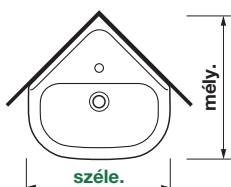

45 a 55 CM

SAROK KÉZMOSÓ ÉS MOSDÓ

NÉV	SZÉLESSÉG/MM	MÉLYSÉG/MM	TERMÉK SZÁMA	KATALÓGUS OLDAL
Deep by Jika	450	460	H816612	93
Deep by Jika	550	560	H816614	92