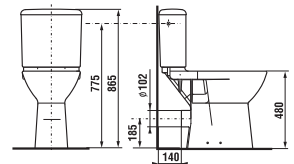

A Jika Perla felületkezelés felára 18 973 Ft.

Termékszám xxx = színkód (000 fehér, 100 Jika perla).

KÖZÉPÜLETI TERMÉKEK

GÉPÉSZ TERMÉKEK