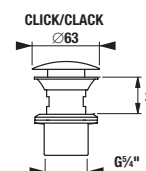

Termék száma	Termékleírás	Ár
H3702F97161031	mosdó lefolyószelep Mio Style Click-Clack, fekete matt	11 022 Ft