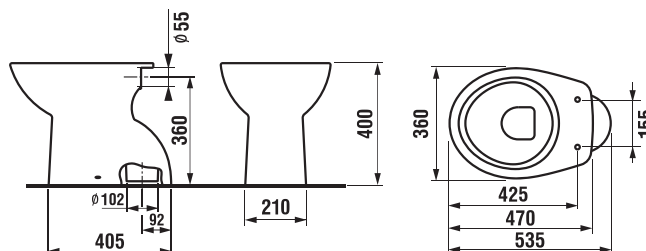

BIDÉ LYRA PLUS

Termék száma	Termékleírás	Ár
H8323810003041	bidé	35 443 Ft
Külön megrendelni:		Ár
H8929990000001	bidé rögzítő készlet	389 Ft

ÁLLÓ WC FÜGGŐLEGES LEFOLYÓ ZETA PLUS

Termék száma	Termékleírás	Lefolyó	Ár
H8227470000001	álló WC, mélyoblítású	x	25 151 Ft
Külön megrendelni:			Ár
H8932710000001	termoplaszt ülőke Zeta fedéllel, műanyag zsanérral, 400 és 440 mm között állítható hosszúság		6 104 Ft
H8929990000001	szerező szett WC-hez		389 Ft