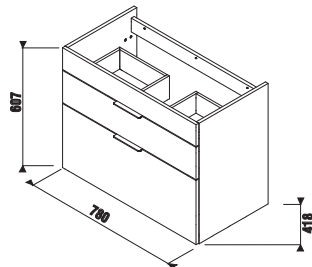

Termék száma	Termékleírás	Színe	
		fehér	kóris
H41J6154023001	alsószekrény, a 80 cm-es mosdóval, 2 fiókkal	148 011 Ft	
H41J6154025141	alsószekrény, a 80 cm-es mosdóval, 2 fiókkal		155 409 Ft

Külön megrendelni:	Ár
H8942460000001 helytakarékos szifon, sarokszelep távolság 200 mm, DN40	9 777 Ft
H3747100040001 Mio mosdó szifon, 5/4" – 32 mm, króm, sárgaréz	16 311 Ft
H3917100040001 mosdó lefolyószelep Click-Clack	8 773 Ft
H3742F07160001 mosdó szifon Mio Style G5/4" × DN32, ABS, fekete matt	13 618 Ft
H3702F97161031 mosdó lefolyószelep Mio Style Click-Clack, fekete matt	11 022 Ft
H8903490000001 szerelő szett mosdókhoz	975 Ft

Kombinálható bútorlábakkal: H4944021760001

1+1 CSOMAG
szekrény + mosdó
- biztonságos szállítás
- takarékos hely szállítás közben
- könnyű kezelhetőség

KÖZPÜLETI TERMÉKEK

GÉPÉSZ TERMÉKEK