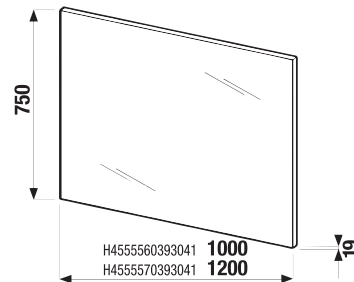

TÜKRÖK ÉS VILÁGÍTÁS /

BÚTORLAPRA SZERELT TÜKÖR CUBE 100, 120 × 75 CM

Termék száma	Termékleírás	Szekrénytest színe fehér
H4555560393041	bútorlapra szerelt tükör, 100 × 75 cm	30 799 Ft
H4555570393041	bútorlapra szerelt tükör, 120 × 75 cm	34 899 Ft