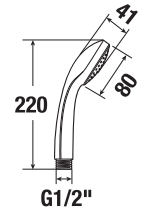

Termék száma	Termékleírás	Ár
H3611R00040011	kézizuhany, 1 funkciós, króm	5 672 Ft