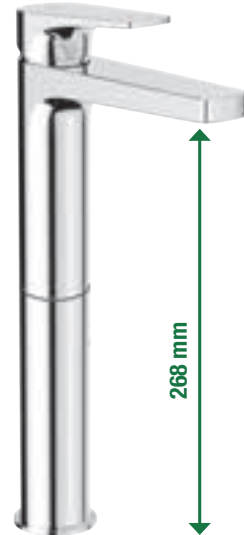

CSAPTELEPEK ÉS ZUHANYKIEGÉSZÍTŐK /

Előnyök csaptelek Cubito-N

Válasszon egy Cubito-N mosdó csaptelepet, amely tökéletesen illeszkedik a mosdóhoz vagy a mosdótálhoz. Három különböző magasságban áll rendelkezésre.

- kiváló minőségű kerámia betétekkel Ø 35 mm (átfolyás / forró víz határoló nélkül)
- vízkőlerakódást gátló perlátorok.
- kombinálható a Cubito-N és Rio zuhany kiegészítők széles választékával.

a vízugar irányja szerszám nélkül állítható

rejtett Neoperl perlátor - vízátfolyás 5 l/perc

cserélhető perlátor különböző átfolyással a megjelölt termékeknél

XL

Ultravékony fejszuhany Cubito-N

Ultravékony fejszuhany, átmérő: 300 mm (vagy a szögletesnél 300 x 300 mm), amely garantálja az intenzív zuhanyzás élményét. A felhasználók különösen értékelni fogják az esőfunkciót, mivel a zuhanyfejtartó dizájnya lehetővé teszi a könnyű felszerelhetőséget akár a mennyezetre, vagy az oldalfalra. A 12 l/perc mértékű átfolyás-korlátozójának köszönhetően gazdaságos megoldást is jelent.

- Átmérő: 300 mm a kör alakúnál, vagy 300 x 300 mm a négyzet alakúnál
- 12 l/perces átfolyás-korlátozó,
- Eső funkció
- Felszerelési lehetőség a mennyezetre vagy az oldalfalra a zuhanykarnak köszönhetően.

A Cubito fejszuhany a vízkő mennyiségétől függetlenül megbízhatóan működik. Ez a Clean Touch technológiának köszönhető könnyű tisztíthatóság eredménye.

Zuhanyzett tartalmazza a kézi zuhanyfejet, tömlőt, valamint a tartót, vagy a zuhanyrudat

Clean touch
Zuhanyzett tartalmazza a kézi zuhanyfejet, tömlőt, valamint a tartót, vagy a zuhanyrudat.

Az összes vízvezeték csaptelep tesztelése 70 000 hibátlan ciklusra történt.