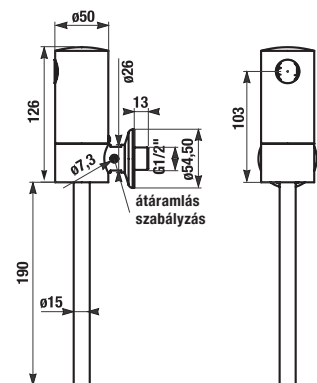

műszaki adatok:

- öblítő vezérlés méretei: kb. 140x50 mm
- tápfeszültség: 9 V
- teljesítmény igény: 1,2 W
- érzékelési tartomány: 0,3 - 0,7 m
- ajánlott nyomás tartomány: 0,05 - 0,6 MPa
- átfolyó vízmennyiség: kb. 20 l/min.
- vízbemenet: G 1/2" külső menet
- vízkimenet: külső átm. 15 mm-es cső
- cső hossza: 190 mm