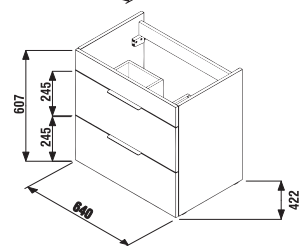

1+1 CSOMAG

- sze krény + mosdó
- biztonságos szállítás
- takarékos hely szállítás közben
- könnyű kezelhetőség