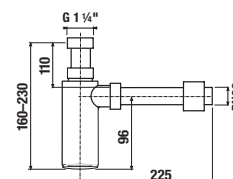

MOSDÓ SZIFON RIO

Termék száma	Termékleírás	Ár
H3741R00040001	mosdó szifon G 5/4" × DN32, ABS, króm	10 664 Ft

MOSDÓ SZIFON MIO STYLE

Termék száma	Termékleírás	Ár
H3742F07160001	mosdó szifon Mio Style G 5/4" × DN32, ABS, fekete matt	13 618 Ft