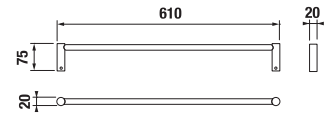

Termék száma	Termékleírás	Ár
H3813A20040001	törölközőtartó, 60 cm, krómozott	13 855 Ft