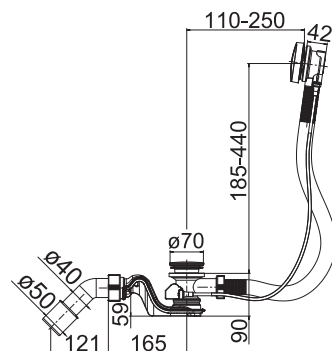

Termék száma	Termékleírás	Ár
VS35333C00S000	kád le- és túlfolyó, vezérlőkábel 650 mm, kompakt beépítési magasság 90 mm, Ø 40/50 mm, vezérlőegység forgásgátlóval és szelepdugóval, króm színben	15 516 Ft