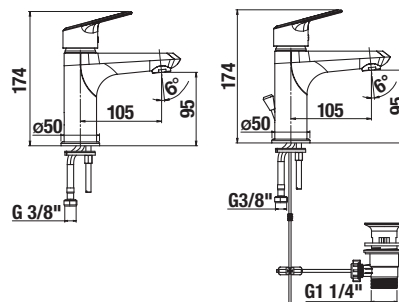

MOSDÓ CSAPTELEP TALAS TRENDY

Termék száma	Termékleírás	Ár
H3112E10041101	mosdó csaptelep, húzórudas lefolyószelep nélkül, átáramló vízmennyiség 5 l/min, króm	24 320 Ft
H3112E10041171	mosdó csaptelep, műanyag húzórudas lefolyószeleppel, átáramló vízmennyiség 5 l/min	26 363 Ft
H3112E10041111	mosdó csaptelep, húzórudas lefolyószeleppel, átáramló vízmennyiség 5 l/min	28 409 Ft

Külön megrendelni:	Ár
H3747100040001 Mio mosdó szifon, 5/4" – 32 mm, króm, sárgaréz	16 311 Ft
H3917100040001 Klikk-klakk lefolyószelep	8 773 Ft