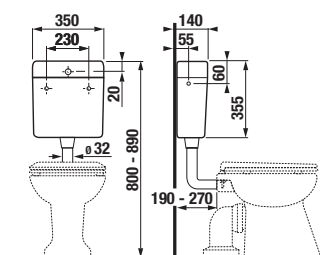

FALI ÖBLÍTŐTARTÁLY ÁLLÓ WC-HEZ

Termék száma	Termékleírás	Ár
H8937140000001	műanyag fali öblítőtartály álló WC-hez, oldalsó vízbevezetés 3/8", Start-Stop öblítés, könyökkel együtt a vízbevezetéshez, Dual Flush 3/6 l	16 242 Ft