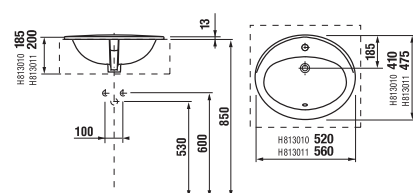

AKADÁLYMENTES FÜRDŐSZOBA /

Biztonság, a személyes higiénia tökéletes kényelme és kellemes fürdőszobai környezet. A Mio sorozat egészségügyi mosdójának különleges alakú elülső szélé megkönnyíti a kerekesszékekhez kötött felhasználók hozzáférését a mosdóhoz; a kombi-WC magassága 50 cm, és kiállása 70 cm.