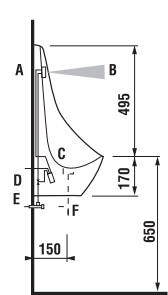

Pótalkatrészek	Termékleírás	Ár
H8411010000001 vizelde Domino, kerámia, a szelep furat	55 630 Ft	
H8940760000001 infravörös érzékelő Domino, hálózati tápellátás	75 491 Ft	
H8992100000001 vizelde rögzítő készlet	1 333 Ft	