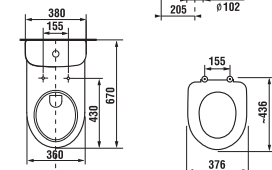

A Jika Perla felületkezelés felára 18 973 Ft.

Termékszám xxx = színkód (000 fehér, 100 Jika perla).

KÖZÉPÜLETI TERMÉKEK

GÉPÉSZ TERMÉKEK