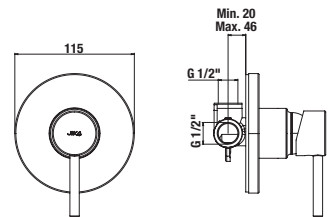

Termék száma	Termékleírás	Ár
H3312F60040001	falba építhető zuhany csaptelep, króm	24 846 Ft
Külön megrendelni:		Ár
H3651X00043621	zuhanyszett (kézizuhany, átm. 130mm, 4 különböző funkció, kézizuhany tartó, gégecső 1.7m)	29 563 Ft
H3651X00043631	zuhanyszett (kézizuhany, átm. 130x130 mm, 4 különböző funkció, kézizuhany tartó, gégecső 1.7m)	29 563 Ft
H3651X00044721	zuhanyszett (kézizuhany, átm. 130mm, 4 különböző funkció, zuhanytartó rúd, krómozott szappantartó, gégecső 1.7m)	40 728 Ft
H3651X00044731	zuhanyszett (kézizuhany, átm. 130x130 mm, 4 különböző funkció, zuhanytartó rúd, krómozott szappantartó, gégecső 1.7m)	40 728 Ft