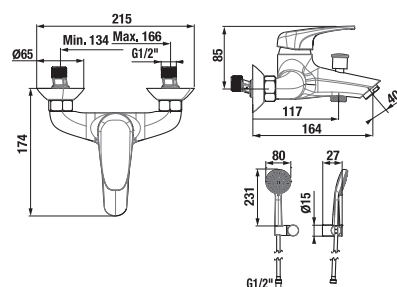

Javasoljuk a Mio, Cubito-N és RIO zuhanyszettek, tartozékok és szifonok kombinációit.