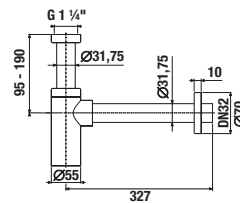

Termék száma	Termékleírás	Ár
H3741R00040001	mosdó szifon G 5/4" × DN32, ABS, króm	10 664 Ft