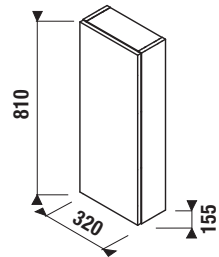

FÜRDŐSZOBA BÚTOR / SZOROZAT MIO-N /

KÖZÉPMAGAS SZEKRÉNY MIO-N

fehér/front fényes lakk

kőris

Termék száma	Termékleírás	Színe	
		fehér/front fényes lakk	kőris
H43J7141305001	középmagas szekrény, 1 ajtóval (zsanér a jobb/bal oldalon), 2 üveg polccal	82 985 Ft	
H43J7141303421	középmagas szekrény, 1 ajtóval (zsanér a jobb/bal oldalon), 2 üveg polccal		75 438 Ft