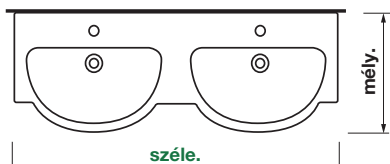

120 - 130 CM

KETTŐS MOSDÓ

NÉV	SZÉLESSÉG/MM	MÉLYSÉG/MM	TERMÉK SZÁMA	KATALÓGUS OLDAL
Cube*	1180	430	H453661/H453662	116
Mio-N	1300	450	H814714	59
Cubito	1300	485	H814420	75

* csak bútorba szerelhető mosdók

40 CM

KÉZMOSÓ

NÉV	SZÉLESSÉG/MM	MÉLYSÉG/MM	TERMÉK SZÁMA	KATALÓGUS OLDAL
Lyra Plus	400	310	H815381	108
Lyra Plus	400	340	H815380	104
Petit*	410	230	H45J511	120

45 - 50 CM

Tigo	450	235	H815212	89
Mio-N	450	250	H815714	59
Cubito	450	250	H811423/H811424	76
Cubito	450	340	H811422	77
Deep by Jika ÚJ	450	340	H810365	91
Deep by Jika	450	370	H815614	93/181
Lyra Plus	450	370	H815382	108
Deep by Jika	500	230	H815615	94

* csak bútorba szerelhető mosdók