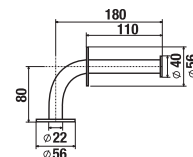

Termék száma	Termékleírás	Ár
H3847220001101	WC-papír tartó, tető nélkül, fehér	5 363 Ft