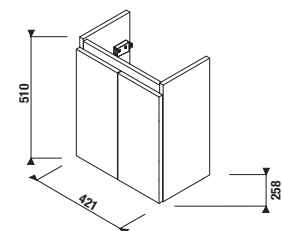

MOSDÓK / SZOROZAT MIO-N /

KETTŐS MOSDÓ MIO-N 130 CM

JIKA • perla

Termék száma	Termékleírás	yyy: 104 	Ár fehér
H814714xxx1041	dupla mosdó 130 cm*	x	153 813 Ft
*a csomagolás kiegészítő anyagot is tartalmaz			
Külön megrendelni:			Ár
H8903490000001	szereelő szett mosdókhoz		975 Ft
H8942460000001	helytakarékos szifon, sarokszelep távolság 200 mm, DN40		9 777 Ft
H3741R00040001	mosdó szifon G 5/4" × DN32, ABS, króm		10 664 Ft
H3747100040001	Mio mosdó szifon, 5/4"– 32 mm, króm, sárgaréz		16 311 Ft
H3917100040001	mosdó lefolyószelep Click-Clack		8 773 Ft
H3742F07160001	mosdó szifon G5/4" × DN32, ABS, fekete matt		13 618 Ft
H3702F97161031	mosdó lefolyószelep Click-Clack 5/4", fekete matt		11 022 Ft

ALSÓSZEKRENY BÚTOROS MOSDÓ SZÁMÁRA MIO-N 130 CM

fehér/front fényes lakk

kőris

Termék száma	Termékleírás	Színe	
		fehér/front fényes lakk	kőris
H40J7184015001	alsószekrény az 130×45 cm-es mosdóhoz, H814714, 4 fiókkal	247 883 Ft	
H40J7184013421	alsószekrény az 130×45 cm-es mosdóhoz, H814714, 4 fiókkal		235 390 Ft
Külön megrendelni:			Ár
H4944021760001	Cube lábak, krómozott, 1 pár, 240 mm		8 131 Ft

E 4-fiókos szekrény alátámasztásához mindig használni kell egy pár lábat H4944021760001.

Ajánljuk, hogy ezeket az alsószekrényeket a helytakarékos H8942460000001-es Jika szifonnal kombinálja.
MEGJEGYZÉS: Ebben az esetben a sarokszelések között 200 mm-nek kell lennie

ASZIMMETRIKUS KÉZMOSÓ MIO-N 45 CM

JIKA • perla