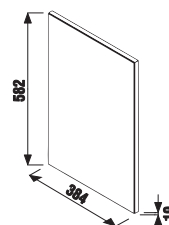

FÜRDŐSZOBA SZETT MOSDÓVAL PETIT 40 CM

fehér/selyemfényű fehér

fehér

kőris

szürke

kőris

szürke

PACK
1+3