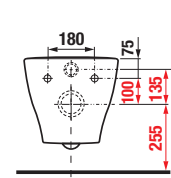

Termék száma	Termékleírás	Ár fehér
H8206160000001	rimless fali WC, mélyöblítésű, 4,5/3 l, mélyöblítés; látható rögzítés	77 051 Ft

Külön megrendelni:	Ár
H8936103000631 duroplaszt WC ülőke és tető Deep by Jika, levehető, fém zsanér	17 647 Ft
H8936113000631 duroplaszt WC ülőke és tető Deep by Jika, levehető, fém zsanér, lecsapódásgátló mechanizmussal, SLOWCLOSE	25 736 Ft
H8929920000001 Laufen szerelő szalag	4 009 Ft
H8926950000001 Laufen zajszigetelő-kiegyenlítő betét	6 715 Ft
H8946140000001 Laufen kiegyenlítő massa	4 254 Ft

A falba épített modulban az öblítőszелеp beállításának helyes értéke 4,5/3 és 4/2 liter.