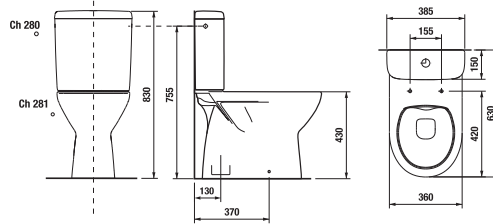

Termék száma	Termékleírás	Feltöltés	Belső szerelvényt	Lefolyó	Ár
H8273870002801	kombi WC tartállyal együtt öblítőperem nélkül, mélyöblítésű, 4,5/3 l vízmennyiséggel	x	x	x	90 640 Ft
H8273870002811	kombi WC tartállyal együtt öblítőperem nélkül, mélyöblítésű, 4,5/3 l vízmennyiséggel	x	x	x	85 784 Ft

Külön megrendelni:	Ár
H8903840000631 duroplast ülőke és a tető, gyors rögzítés, acél zsanérok	21 920 Ft
H8903850000631 duroplast ülőke és a tető, gyors rögzítés, SLOWCLOSE, acél zsanérok	25 775 Ft
H8933843000631 ülőke tetővel, fali WC-hez, duroplast, acél zsanérral	11 830 Ft
H8933870000001 ülőke tetővel, termoplast, fali WC-hez, műanyag zsanérral	8 212 Ft

TARTOZÉKOK A KOMBI WC-HEZ LYRA PLUS RIMLESS

Termék száma	Termékleírás	Feltöltés	Belső szerelvényt	Lefolyó	Ár
H8233860000001	WC kagyló			x	54 346 Ft
H8233870000001	WC kagyló			x	54 346 Ft
H8273820000001	WC öblítőtartály, vízvezetés oldalt, öblítőszerelvény nélkül	x			29 255 Ft
H8913820000001	Komplett Dual Flush öblítő mechanizmus Lyra plus Comfort tartályhoz	x			9 765 Ft
H8273820002801	WC öblítőtartály, vízvezetés oldalt, Dual flush 4,5/3 l	x	x		43 199 Ft
H8273830000001	WC öblítőtartály, vízvezetés oldalt, öblítőszerelvény nélkül		x		29 255 Ft
H8913830000001	Komplett Dual Flush öblítő mechanizmus Lyra plus Comfort tartályhoz		x		10 460 Ft
H8273830002811	WC öblítőtartály, vízvezetés oldalt, Dual flush 4,5/3 l	x	x		43 199 Ft
H8273840000001	tartály fedél a H827382/H827383 tartályokhoz	x	x		10 701 Ft
H8917530000001	rögzítő készlet szabadon álló WC-khez és rejtett csatlakozással szerelt bidékhez				1 676 Ft
H8923880000001	Öblítőszelap Lyra plus Comfort tartályokhoz H8273830002811				13 453 Ft

UNIVERZÁLIS DUAL FLUSH, ÉRINTÉSMENTES NYOMÓGOMB

Termék száma	Termékleírás	Ár
A822599900	Roca univerzális Dual Flush ÉRINTÉSMENTES nyomógomb automatikus vezérléssel. - Öblítés az öblítőgomb megérintése nélkül. - A tartály fedelén 40 mm-es nyílással ellátott kerámia tartályokhoz. - Állítható 2-6 liter közti öblítő vízmennyiség - 4 db AA alkáli elemmel működik * Az elemek kényelmesen cserélhetők. - 40 000 ciklus 4 alkáli elemmel használata esetében. - Az elemek kimerülése esetén kézi öblítés lehetséges - A csomag nem tartalmazza a töltőszelapet	53 752 Ft

* A csomagolás az elemeket nem tartalmazza.