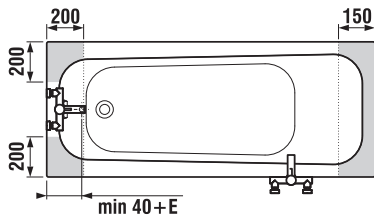

A színes területen belül nem ajánlott kiépíteni a kádlefolyó vagy a kádcsaptelep kiállítását.

Ezekon a területeken belül ajánlott kiépíteni a kádlefolyó vagy a kádcsaptelep kiállítását.

E = kád perem szélessége

Termék száma	Termékleírás	Úrtartalom	Ár
H2298390000001	kád 1 500 × 700 mm, lábbal együtt	124 l	84 310 Ft
H2308390000001	kád 1 600 × 700 mm, lábbal együtt	159 l	84 780 Ft
H2288390000001	kád 1 600 × 750 mm, lábbal együtt	170 l	85 228 Ft
H2318390000001	kád 1 700 × 700 mm, lábbal együtt	178 l	85 015 Ft
H2328390000001	kád 1 700 × 750 mm, lábbal együtt	180 l	85 817 Ft

Külön megrendelni:	Ár
H2968320000001 homlokpanel 1 700 × 560 mm	42 698 Ft
H2968310000001 homlokpanel 1 600 × 560 mm	47 286 Ft
H2968300000001 homlokpanel 1 500 × 500 mm	44 622 Ft
H2968370000001 oldalpanel 750 × 560 mm	33 668 Ft
H2968360000001 oldalpanel 700 × 560 mm	34 580 Ft
H2968380000001 oldalpanel 700 × 500 mm	34 185 Ft
H2948150040001 le- és túlfolyó szett, szifonnal 40/50 mm, hossza 550 mm, a túlfolyó teste műanyag	16 963 Ft
H2948160040001 le- és túlfolyó szett, szifonnal 40/50 mm, hossza 550 mm, a túlfolyó teste réz, a lefolyó rózsát is fedő dugóval	22 525 Ft
H2948170040001 kád töltő-, le- és túlfolyó szett, (Exafil) 40/50 mm, hossza 550 mm, a túlfolyó teste műanyag	46 095 Ft
H2948180040001 kád töltő-, le- és túlfolyó szett, (Exafil) 40/50 mm, hossza 550 mm, a túlfolyó teste réz	49 856 Ft
V535333C56S000 kád le- és túlfolyó szett szifon DN 40/50, L=610mm, fekete matt	16 130 Ft
V535333C00S000 kád le- és túlfolyó szett szifon DN 40/50, L=610mm, króm	15 516 Ft
V535327C560000 kádtöltő, le- és túlfolyó szett, szifon DN 40/50, L=610mm, fekete matt	39 640 Ft
V535327C000000 kádtöltő, le- és túlfolyó szett, szifon DN 40/50, L=610mm, króm	38 142 Ft