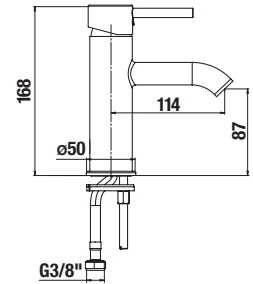

Termék száma	Termékleírás	Ár
H3112F17161101	álló mosdó csaptelep kifolyó nélkül, áramlási sebesség 5 l/perc, fekete matt	35 627 Ft
H3112F17169101	álló mosdó csaptelep kifolyó nélkül, áramlási sebesség 5 l/perc, Cold Start, fekete matt	35 627 Ft

Külön megrendelni:	Ár	
H3742F07160001	mosdó szifon G5/4" × DN32, ABS, fekete matt	13 618 Ft
H3702F97161031	mosdó lefolyószelep Click-Clack 5/4", fekete matt	11 022 Ft
A5251679NB	Roca sarokszelep 1/2"×3/8", szögletes, fekete matt, 1 db	7 944 Ft