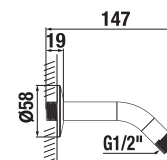

Termék száma	Termékleírás	Ár
H3661R00040041	zuhanykar, króm (külön kell rendelni)	8 486 Ft