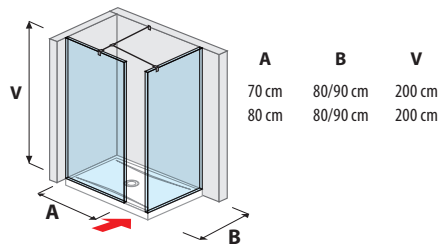

üvegfal „L” 120 x 80 cm
120, 140 x 90 cm

üvegfal rövid üvegfallal 70, 80 cm

üvegfal rövid üvegfallal 120, 130, 140 cm

üvegfal/ walk in sarok változat 70, 80 x 80 cm és 70, 80 x 90 cm

üvegfal/walk in hátfalhoz illesztett változat 80 x 80 cm és 80 x 90 cm