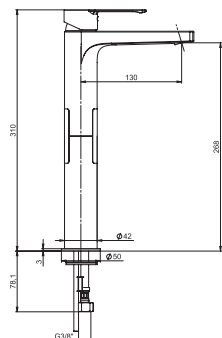

Termék száma	Termékleírás	Ár
H3114280041101	egycaros mosdó csaptelep „XL” lefolyó nélkül, áramlás 5 l/perc, króm	80 959 Ft

Külön megrendelni:	Ár
H3917100040001	Klikk-klakk lefolyószelep 8 773 Ft
H3747100040001	Mio mosdó szifon, 5/4" – 32 mm, króm, sárgaréz 16 311 Ft