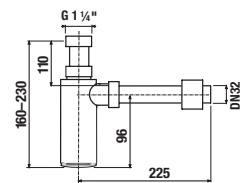

MOSDÓ SZIFON RIO

Termék száma	Termékleírás	Ár
H3741R00040001	mosdó szifon G 5/4" × DN32, ABS, króm	10 664 Ft

MOSDÓ SZIFON MIO STYLE

Termék száma	Termékleírás	Ár
H3742F07160001	mosdó szifon Mio Style G 5/4" × DN32, ABS, fekete matt	13 618 Ft