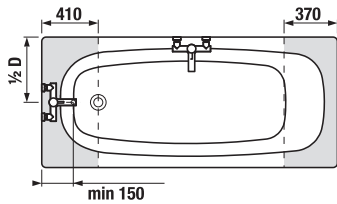

ACÉL KÁD TANZA PLUS ÉS TANZA

A színes területen belül nem ajánlott kiépíteni a kádlefolyó vagy a kádcsaptelep kiállítását.

Ezeket a területeket belül ajánlott kiépíteni a kádlefolyó vagy a kádcsaptelep kiállítását.

E, F = kád perem szélessége

TANZA plusz - a legjobb minőségű Jika acélkád

Termék száma	Termékleírás	Úrtartalom	Ár
H2252010000001	Tanza plusz 1 500 × 700 mm	165 l	118 624 Ft
H2251910000001	Tanza plusz 1 600 × 700 mm	180 l	118 624 Ft
H2251810000001	Tanza plusz 1 700 × 700 mm	195 l	118 624 Ft
H2252310000001	Tanza plusz 1 600 × 750 mm	200 l	126 958 Ft
H2252210000001	Tanza plusz 1 700 × 750 mm	210 l	126 958 Ft

TANZA

Termék száma	Termékleírás	Úrtartalom	Ár
H2252100000001	Tanza 1 400 × 700 mm	155 l	70 489 Ft
H2252000000001	Tanza 1 500 × 700 mm	165 l	70 489 Ft
H2251900000001	Tanza 1 600 × 700 mm	180 l	70 489 Ft
H2251800000001	Tanza 1 700 × 700 mm	195 l	70 489 Ft
H2252300000001	Tanza 1 600 × 750 mm	200 l	79 015 Ft
H2252200000001	Tanza 1 700 × 750 mm	210 l	83 756 Ft

A Tanza Plusz/Tanza acél kádakhoz ajánljuk az egy- vagy kétrészes Cubito kádparavánokat.

A kád lefolyójának fényképei és műszaki rajzai részben, a 203. oldalon találhatóak.

Külön megrendelni:	Ár
H2940120000001 fém lábak az Alma, Tanza, Tanza plus, Riga részére	9 997 Ft
H2948150040001 le- és túlfolyó szett, szifonnal 40/50 mm, hossza 550 mm, a túlfolyó teste műanyag	16 963 Ft
H2948160040001 le- és túlfolyó szett, szifonnal 40/50 mm, hossza 550 mm, a túlfolyó teste réz, a lefolyó rózsát is fedő dugóval	22 525 Ft
H2948170040001 kád töltő-, le- és túlfolyó szett, (Exafil) 40/50 mm, hossza 550 mm, a túlfolyó teste műanyag	46 095 Ft
H2948180040001 kád töltő-, le- és túlfolyó szett, (Exafil) 40/50 mm, hossza 550 mm, a túlfolyó teste réz	49 856 Ft
VS35333C565000 kád le- és túlfolyó szett szifon DN 40/50, L=610mm, fekete matt	16 130 Ft
VS35333C005000 kád le- és túlfolyó szett szifon DN 40/50, L=610mm, króm	15 516 Ft
VS35327C560000 kádtöltő-, le- és túlfolyó szett, szifon DN 40/50, L=610mm, fekete matt	39 640 Ft
VS35327C000000 kádtöltő-, le- és túlfolyó szett, szifon DN 40/50, L=610mm, króm	38 142 Ft