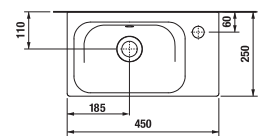

MOSDÓK / SZOROZAT MIO-N /

KETTŐS MOSDÓ MIO-N 130 CM

JIKA • perla

Termék száma	Termékleírás	yyy: 104 	Ár fehér
H814714xxx1041	dupla mosdó 130 cm*	x	153 813 Ft
*a csomagolás kiegészítő anyagot is tartalmaz			
Külön megrendelni:			Ár
H8903490000001	szereelő szett mosdókhoz		975 Ft
H8942460000001	helytakarékos szifon, sarokszelep távolság 200 mm, DN40		9 777 Ft
H3741R00040001	mosdó szifon G 5/4" × DN32, ABS, króm		10 664 Ft
H3747100040001	Mio mosdó szifon, 5/4"– 32 mm, króm, sárgaréz		16 311 Ft
H3917100040001	mosdó lefolyószelep Click-Clack		8 773 Ft
H3742F07160001	mosdó szifon G5/4" × DN32, ABS, fekete matt		13 618 Ft
H3702F97161031	mosdó lefolyószelep Click-Clack 5/4", fekete matt		11 022 Ft

ALSÓSZEKRENY BÚTOROS MOSDÓ SZÁMÁRA MIO-N 130 CM

fehér/front fényes lakk

kőris

Termék száma	Termékleírás	Színe	
		fehér/front fényes lakk	kőris
H40J7184015001	alsószekrény az 130×45 cm-es mosdóhoz, H814714, 4 fiókkal	247 883 Ft	
H40J7184013421	alsószekrény az 130×45 cm-es mosdóhoz, H814714, 4 fiókkal		235 390 Ft
Külön megrendelni:			Ár
H4944021760001	Cube lábak, krómozott, 1 pár, 240 mm		8 131 Ft

E 4-fiókos szekrény alátámasztásához mindig használni kell egy pár lábat H4944021760001.

Ajánljuk, hogy ezeket az alsószekrényeket a helytakarékos H8942460000001-es Jika szifonnal kombinálja.
MEGJEGYZÉS: Ebben az esetben a sarokszelések között 200 mm-nek kell lennie

ASZIMMETRIKUS KÉZMOSÓ MIO-N 45 CM

JIKA • perla