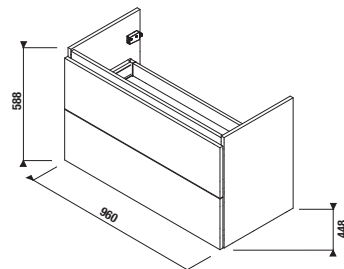

MOSDÓK / SZOROZAT MIO-N /

MOSDÓ MIO-N 80 CM

JIKA • perla

Termék száma	Termékleírás	yyy: 104	Ár
H812716xxx1041	mosdó 80 cm*	x	96 060 Ft
*a csomagolás kiegyenlítő anyagot is tartalmaz			
Külön megrendelni:			Ár
H8903490000001	szereelő szett mosdókhoz		975 Ft
H8942460000001	helytakarékos szifon, sarokszelep távolság 200 mm, DN40		9 777 Ft
H3741R00040001	mosdó szifon G 5/4" × DN32, ABS, króm		10 664 Ft
H3747100040001	Mio mosdó szifon, 5/4" – 32 mm, króm, sárgaréz		16 311 Ft
H3917100040001	mosdó lefolyószelep Click-Clack		8 773 Ft
H3742F07160001	mosdó szifon G5/4" × DN32, ABS, fekete matt		13 618 Ft
H3702F97161031	mosdó lefolyószelep Click-Clack 5/4", fekete matt		11 022 Ft

ALSÓSZEKRÉNY BÚTOROS MOSDÓ SZÁMÁR MIO-N 80 CM

fehér/front fényes lakk

kőris

Termék száma	Termékleírás	Színe	
		fehér/front fényes lakk	kőris
H40J7164015001	alsószelekrény az H812716, 80×45 cm-es mosdóhoz, 2 fiókkal	147 387 Ft	
H40J7164013421	alsószelekrény az H812716, 80×45 cm-es mosdóhoz, 2 fiókkal		138 044 Ft
Külön megrendelni:			Ár
H4944021760001	Cube lábak, krómozott, 1 pár, 240 mm		8 131 Ft

Ajánljuk, hogy ezeket az alsószelekrényeket a helytakarékos H8942460000001-es Jika szifonnal kombinálja.
MEGJEGYZÉS: Ebben az esetben a sarokszelepek között 200 mm-nek kell lennie

MOSDÓ MIO-N 100 CM

JIKA • perla