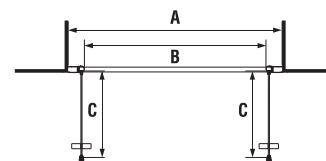

Kettős zuhanyajtó, 800, 900 mm, BAL/ JOBB, fehér profil, 4 mm átlátszó üveg vagy arctic, stripy üveg JIKA perla GLASS kikészítéssel, fehér fogantyúval.

Termék száma	Méret (mm)	Magasság (mm)	Vastagság (mm)	Az üveg kivitel változata	Ár
H2563810006681	800	1900	4	átlátszó	105 950 Ft
H2563810006651	800	1900	4	stripy	113 422 Ft
H2563820006681	900	1900	4	átlátszó	110 600 Ft
H2563820006651	900	1900	4	stripy	118 092 Ft

változatszám 668 – átlátszó üveg
változatszám 665 – dekor stripy

Termék száma	A méretválaszték (mm) A		B Méret (mm)	Hossza ajtóknak (mm) C
	A min	A max		
H256381	760	800	645	307
H256382	860	900	745	357

JIKA•perla
GLASS

Balos/jobbos változat.