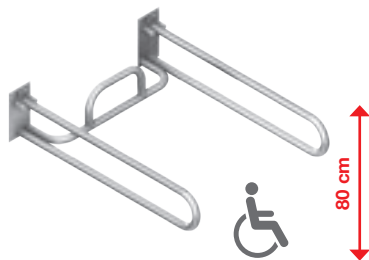

LEHAJTHATÓ ÖSSZEÁLLÍTÁS WC-HEZ

Termék száma	Termékleírás	Ár
H3897100000001	lehajtható összeállítás WC-hez, rozsdamentes acél	338 304 Ft