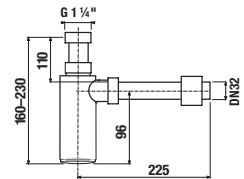

MOSDÓ SZIFON RIO

Termék száma	Termékleírás	Ár
H3741R00040001	mosdó szifon Rio, 5/4" × DN32, ABS, króm	10 664 Ft

MOSDÓ SZIFON MIO STYLE

Termék száma	Termékleírás	Ár
H3742F07160001	mosdó szifon Mio Style G5/4" × DN32, ABS, fekete matt	13 618 Ft