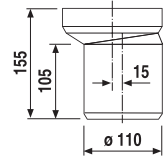

Termék száma	Termékleírás	Ár
VS58206C010000	WC csatlakozó aszimmetrikus, DN 100, hossza 155 mm, 15 mm-es eltoláshoz, tömítéssel	3 448 Ft