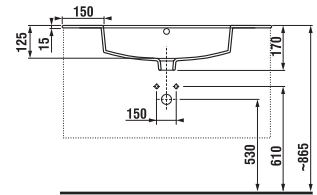

fehér/selyemfényű fehér