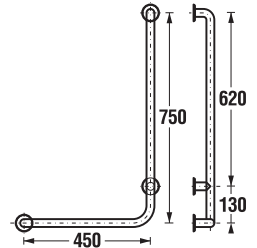

Fehér kivitel

Termék száma	Termékleírás	Ár
H3897120000001	kapaszkodó a zuhanyzóba, 750 x 450 mm, fehér, bal (az ábrán)	35 486 Ft
H3897220000001	kapaszkodó a zuhanyzóba, 750 x 450 mm, fehér, jobb	35 486 Ft