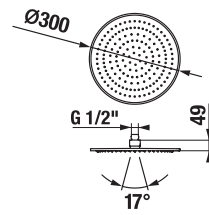

Termék száma	Termékleírás	Ár
H3671X10042301	fejzuhany, átmérő 300 mm, rozsdamentes acél	68 640 Ft