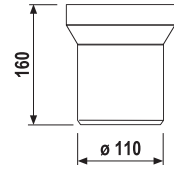

Termék száma	Termékleírás	Ár
VS58201C010000	WC csatlakozó egyenes, DN 100, 160 mm hosszú, tömítéssel	2 155 Ft