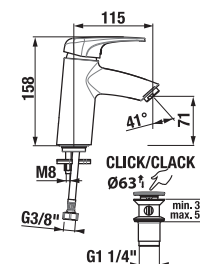

Külön megrendelni:	Ár
H3747100040001 Mio mosdó szifon, 5/4" – 32 mm, króm, sárgaréz	16 311 Ft
H3917100040001 Klikk-klakk lefolyószelep	8 773 Ft

CSAPTELEPEK ÉS ZUHANYKIEGÉSZÍTŐK /

ZUHANY CSAPTELEP, FALI, ZUHANYSZETTEL DEEP BY JIKA