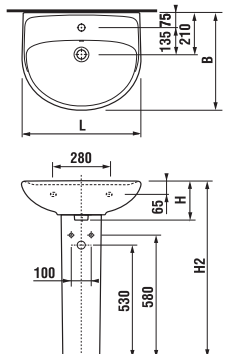

Termék száma	Termékleírás	yyy: 104 109		Ár fehér
H814382000yyy1	mosdó 55 cm	x	x	17 936 Ft
H814383000yyy1	mosdó 60 cm	x	x	19 286 Ft
H814384000yyy1	mosdó 65 cm	x	x	19 996 Ft
H8199500000209	láb			15 702 Ft

Külön megrendelni:		Ár
H3747100040001	Mio mosdó szifon, 5/4" – 32 mm, króm, sárgaréz	16 311 Ft
H3917100040001	mosdó lefolyószelep Click-Clack	8 773 Ft
H3742F07160001	mosdó szifon Mio Style G5/4" × DN32, ABS, fekete matt	13 618 Ft
H3702F97161031	mosdó lefolyószelep Mio Style Click-Clack, fekete matt	11 022 Ft
H8903490000001	szereelő szett mosdókhoz	975 Ft