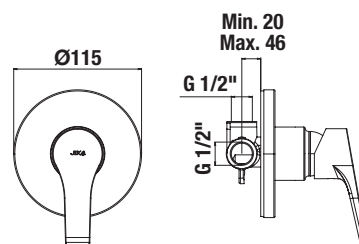

FALBA ÉPÍTHETŐ ZUHANY CSAPTELEP CUBE

Termék száma	Termékleírás	Ár
H3311W60040001	zuhanykabin falba építhető csaptelep, króm	24 846 Ft

Külön megrendelni:	Ár
H3651X00043621 zuhanyszett (kézizuhany, átm. 130mm, 4 különböző funkció, kézizuhany tartó, gégecső 1.7m)	29 563 Ft
H3651X00043631 zuhanyszett (kézizuhany, átm. 130×130 mm, 4 különböző funkció, kézizuhany tartó, gégecső 1.7m)	29 563 Ft
H3651X00044721 zuhanyszett (kézizuhany, átm. 130mm, 4 különböző funkció, zuhanytartó rúd, krómozott szappantartó, gégecső 1.7m)	40 728 Ft
H3651X00044731 zuhanyszett (kézizuhany, átm. 130×130 mm, 4 különböző funkció, zuhanytartó rúd, krómozott szappantartó, gégecső 1.7m)	40 728 Ft