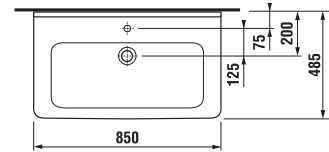

Termék száma	Termékleírás	yyy: 104	Ár
H810426xxx1041	mosdó 85 cm*	x	94 338 Ft
H8199510000281	szifontakaró szerelő készlettel (Term. sz.: H8900150000001)		35 933 Ft

*a csomagolás kiegyenlítő anyagot is tartalmaz

Külön megrendelni:	Ár
H8903490000001 szerelő szett mosdókhoz	975 Ft
H3747100040001 Mio mosdó szifon, 5/4" – 32 mm, króm, sárgaréz	16 311 Ft
H3917100040001 mosdó lefolyószelep Click-Clack	8 773 Ft
H3742F07160001 mosdó szifon G5/4" × DN32, ABS, fekete matt	13 618 Ft
H3702F97161031 mosdó lefolyószelep Click-Clack 5/4", fekete matt	11 022 Ft