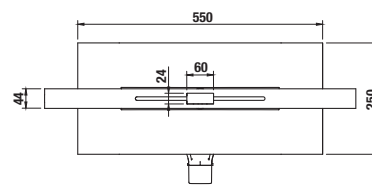

Termék száma	Termékleírás	Ár
H2714200020001	zuhanyfolyóka, 100 cm, vágható min. 60 cm, búzzáró S szifon, elfordítható csatlakozással 360°, $\varnothing$ 50 mm, 48 l/min, beépítési magasság 60-110 mm, textil tömítőmembrán, burkolat szálcsiszolt rozsdamentes acél	86 411 Ft