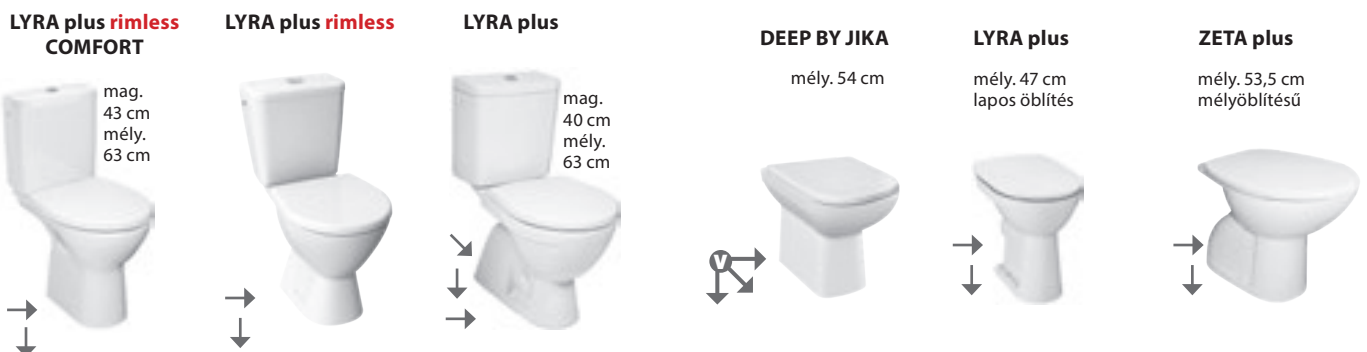

magas
szekrény

széle. 32 cm
mély. 25,1 cm
mag. 170 cm

középmagas
szekrény

széle. 34,5 cm
mély. 25 cm
mag. 75 cm

ÁTTEKINTÉS / FÜRDŐSZOBA BÚTOR ÉS TÜKRÖK / SZOROZATOK SZERINT /

LYRA PLUS VIVA

LYRA PLUS

TÜKRÖK ÉS VILÁGÍTÁS

világítás HORIZON NEW

TECHNOLÓGIA
ÉS ELŐNYÖK

FÜRDŐSZOBA
CSALÁDOK

KÖZÉPÜLETI
TERMÉKEK

GÉPÉSZ
TERMÉKEK

ÁTTEKINTÉS / WC ÉS BIDÉ / TÍPUSOK SZERINT /

KOMBI WC

ÁLLÓ WC

ÁLLÓ BIDÉ

FALI WC

FALI BIDÉK

TECHNOLÓGIA
ÉS ELŐNYÖK

FÜRDŐSZOBA
CSALÁDOK

KÖZÉPÜLETI
TERMÉKEK

GÉPÉSZ
TERMÉKEK

FALBAÉPÍTETT MODUL FALI WC-HEZ 9 cm mélységgel