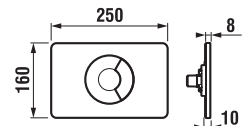

Termék száma	Termékleírás	Ár
H8936760000001	nyomólap PL9 Dual Flush, fehér	10 029 Ft
H8936760040001	nyomólap PL9 Dual Flush, fényes króm színű	17 301 Ft
H8936760070001	nyomólap PL9 Dual Flush, matt króm színű	17 301 Ft