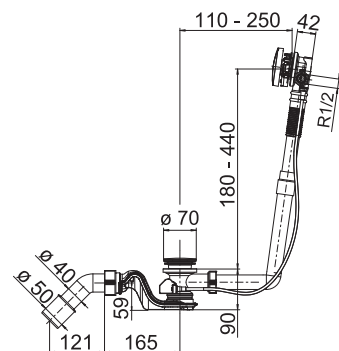

Termék száma	Termékleírás	Ár
VS35327C560000	kád automata lefolyó túlfolyóval és töltéssel, szifon Ø 40/50 mm, L = 610 mm, szelepdugó fekete matt színben.	39 640 Ft