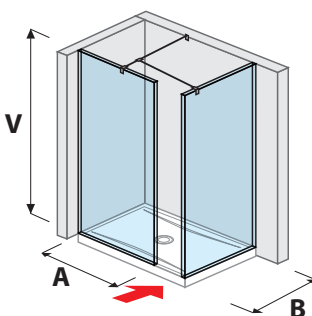

80 × 195 cm
90 × 195 cm
100 × 195 cm

- átlátszó üveg
- arctic decor üveg

ÁTTEKINTÉS / ÜVEGFAL / AZ ELRENDEZÉS SZERINT /

ÜVEGFAL KERET NÉLKÜLI / WALK IN

üvegfal PURE rögzített 120, 130, 140 cm

A	B	V
120 cm	80/90 cm	200 cm
130 cm	80/90 cm	200 cm
140 cm	80/90 cm	200 cm

üvegfal PURE oldalfalhoz rögzített 70, 80 cm

A	B	V
70 cm	80/90 cm	200 cm
80 cm	80/90 cm	200 cm

üvegfal PURE oldalfalhoz rögzített 90, 100, 120, 130, 140 cm

A	B	V
90 cm	90 cm	200 cm
100 cm	80 cm	200 cm
120 cm	80/90 cm	200 cm
130 cm	80/90 cm	200 cm
140 cm	80/90 cm	200 cm

üvegfal PURE „L” 120 x 80 cm | 120, 140 x 90 cm

A	B	V
120 cm	80/90 cm	200 cm
140 cm	90 cm	200 cm

üvegfal PURE rövid üvegfalal 70, 80 cm

A	B	V
70 cm	80/90 cm	200 cm
80 cm	80/90 cm	200 cm

üvegfal PURE rövid üvegfalal 120, 130, 140 cm

A	B	V
120 cm	80/90 cm	200 cm
130 cm	80/90 cm	200 cm
140 cm	80/90 cm	200 cm

üvegfal/ walk in PURE sarok változat 70, 80 x 80 cm | 70, 80 x 90 cm

A	B	V
70 cm	80/90 cm	200 cm
80 cm	80/90 cm	200 cm

üvegfal/walk in PURE hátfalhoz illesztett változat 80 x 80 cm | 80 x 90 cm