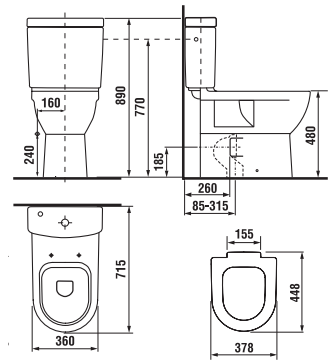

Külön megrendelni:

		Ár fehér
H8927113000001	duroplaszt WC ülőke tetővel, Mio, gyorsrögztítő acél zsanérral	23 871 Ft
H8939580000001	duroplaszt Laufen WC ülőke tetővel, SLOWCLOSE lecsapódásgátló rendszerrel, levehető	33 479 Ft
H8990250000001	Laufen lefolyó könyök, faltól 220–305 mm lefolyóközép távolságra	14 175 Ft
H8900920000001	Laufen lefolyó könyök, faltól 70–220 mm lefolyóközép távolságra	14 554 Ft