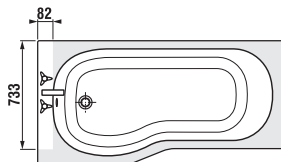

FÜRDŐKÁDAK ÉS KÁDPARAVÁN /

AKRIL KÁD TIGO

a kád szélén elhelyezett csaptelep részére biztosított hely

A színes területen belül nem ajánlott kiépíteni a kádlefolyó vagy a kádcsaptelep kiállítását.

Ezekon a területeken belül ajánlott kiépíteni a kádlefolyó vagy a kádcsaptelep kiállítását.

Termék száma	Termékleírás	Ürtartalom	Ár
H2202100000001	aszimmetrikus kád 1 600 × 800/700 mm, jobb, beépített változat, láb nélkül	185 l	118 551 Ft
H2212100000001	aszimmetrikus kád 1 600 × 800/700 mm, bal, beépített változat, láb nélkül	185 l	118 551 Ft
H2222100000001	aszimmetrikus kád 1 600 × 800/700 mm-es kádhoz, panellel szerelve, jobb, láb nélkül	185 l	130 890 Ft
H2232100000001	aszimmetrikus kád 1 600 × 800/700 mm-es kádhoz, panellel szerelve, bal, láb nélkül	185 l	130 890 Ft