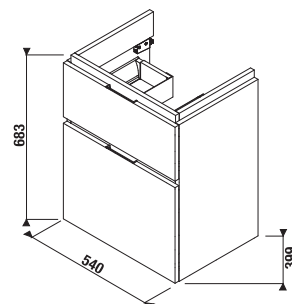

Termék száma	Termékleírás	Színe	
		fehér/front fényes lakk	tölgy
H40J4224025001	alsószelekrény az 55 cm H810422, 55 cm-es mosdóhoz, 2 fiókkal	156 294 Ft	
H40J4224025191	alsószelekrény az 55 cm H810422, 55 cm-es mosdóhoz, 2 fiókkal		136 877 Ft

Külön megrendelni:			Ár
H4944010390001	lábak falra szerelt mosdószelekrényekhez, króm (1 pár)		4 239 Ft

Ajánljuk, hogy ezeket az alsószelekrényeket a helytakarékos H8942460000001-es Jika szifonnal kombinálja.
MEGJEGYZÉS: Ebben az esetben a sarokszelepek között 200 mm-nek kell lennie

A Jika Perla felületkezelés felára 18 973 Ft.

Termékszám xxx = színkód (000 fehér, 100 Jika perla).