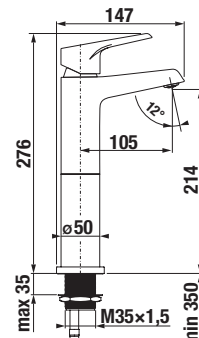

Termék száma	Termékleírás	Ár
H3111W80041201	egykaros, álló mosdó csaptelep, mosdótálhoz, húzórudas lefolyószepel nélkül, átfolyási mennyiség 5 l/perc, króm	31 515 Ft
H3111W80049201	egykaros, álló mosdó csaptelep, mosdótálhoz, húzórudas lefolyószepel nélkül, átfolyási mennyiség 5 l/perc, Cold Start, króm	31 515 Ft
Külön megrendelni:		Ár
H3747100040001	Mio mosdó szifon, 5/4" – 32 mm, króm, sárgaréz	16 311 Ft
H3917100040001	Klikk-klakk lefolyószepel	8 773 Ft