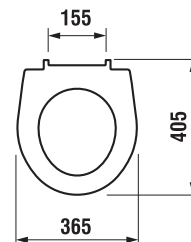

KOMBI WC, ÁLLÓ WC ÉS BIDÉ /

DUROPLASZT ÜLŐKE TETŐVEL LYRA PLUS

SLOWCLOSE
SLOWCLOSE
SLOWCLOSE

Termék száma	Termékleírás	Ár fehér
H8933803000631	ülőke tetővel, duroplaszt, acél zsanérral – a kombi- WC-hez	11 830 Ft
H8933813000001	ülőke tetővel, Lyra plus kombi-WC-hez, duroplaszt, SLOWCLOSE lecsapódásgátló mechanizmussal, műanyag zsanérral	23 492 Ft

TERMOPLASZT ÜLŐKE TETŐVEL LYRA PLUS

Termék száma	Termékleírás	Ár fehér
H8933830000001	ülőke tetővel, termoplaszt, műanyag zsanérral – a fali WC-hez	8 212 Ft

DUROPLASZT ÜLŐKE TETŐVEL LYRA PLUS

SLOWCLOSE
SLOWCLOSE
SLOWCLOSE

Termék száma	Termékleírás	Ár
H8243843000631	ülőke tetővel, duroplaszt, fali WC-hez, acél zsanérral	11 830 Ft
H8903850000631	ülőke tetővel, duroplaszt, gyors rögzítő rendszer, SLOWCLOSE, acél zsanérok	25 775 Ft

TARTOZÉKOK A KOMBI-WC-HEZ LYRA PLUS (H826384, H826386, H826387)

Termék száma	Termékleírás	Feltöltés 	Belső szerelvényt 	Lefolyó 	Ár
H8243860000001	WC kagyló			x	34 786 Ft
H8243840000001	WC kagyló			x	34 786 Ft
H8243870000001	WC kagyló			x	34 786 Ft
H8283820000001	WC tartály	x			26 639 Ft
H8283820002411	WC tartály	x	x		34 768 Ft
H8283830000001	WC tartály	x			26 639 Ft
H8283830002421	WC tartály	x	x		34 768 Ft
A822508800	Roca 3/8" töltőszelap	x			6 100 Ft
(H8913530000001)	oldalsó vízbekötéshez A8L				
H8913540000001	1/2" töltőszelap alsó vízbekötéshez	x			5 731 Ft
H8913630000001	D2D nyomógomb				1 306 Ft
H8913620000001	öblítőszelap D2D				3 916 Ft
H8283840000001	tartály fedél, kerámia Lyra plus				10 701 Ft

ÁLLÓ WC VÍZSZINTES LEFOLYÓVAL LYRA PLUS

45 cm

Termék száma	Termékleírás	Lefolyó 	Ár
H8253860000001	álló WC, síköblítésű, vízszintes lefolyóval	x	37 431 Ft

Külön megrendelni:	Ár
H8929990000001 szerelő szett WC-hez	389 Ft
H8929510000001 Laufen duroplast ülőke tetővel, acél zsanérral	15 616 Ft