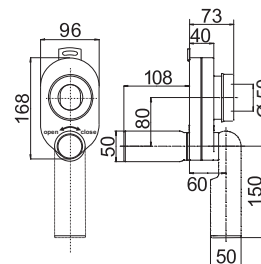

A VÍZVEZETÉK-SZERELŐK ESZKÖZEI / TERMÉKEK /

ZUHANYSZIFON

Termék száma	Termékleírás	Ár
VS34051C000000	zuhanyszifon, beépítési magasság 80 mm, 135 fokos lefolyó $\varnothing$ 40/50 mm, krómozott fedővel, kivethető szifonbetéttel, 90 mm lefolyóátmérőjű zuhanytálcákhoz, átfolyási sebesség 36 l/min	6 896 Ft

VIZELDE SZIFON

Termék száma	Termékleírás	Ár
VS31405C000000	vizelde szifon leszívó rendszerű DN 50/50, 2-4 l öblítési mennyiséghez, dugóval a könnyű tisztítás érdekében, lefolyó átmérő 50 mm hátra vagy lefelé	6 551 Ft

VIZELDE SZIFON

Termék száma	Termékleírás	Ár
VS31410C000000	Vizelde szifon leszívó rendszerű DN 50, 0,5-4 l öblítési mennyiséghez, 50 mm átmérőjű lefolyóval hátrafelé, átlátszó test az áramlás könnyű ellenőrzéséhez.	5 172 Ft

FALIKÚT MŰANYAG

Termék száma	Termékleírás	Ár
VS60001C010099	Falikút, műanyag, falra szerelhető, ütés-, hőmérséklet-, hig sav-, lúg- és oldószerálló, beleértve a G 1 1/2" túlfolyó- és lefolyószerelvényt, dugót láncsal, szűrőt és rögzítőelemeket, alkalmas gyárakba, garázsokba, lakásokba és kertekbe.	23 274 Ft

ÖSSZECSUZHATÓ RÁCS MŰANYAG FALIKÚTHOZ

Termék száma	Termékleírás	Ár
VS60002C000099	összecsukható rács műanyag falikúthoz, szín: antracit	5 258 Ft