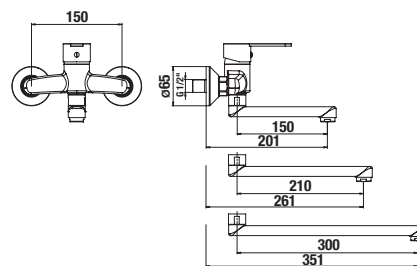

Termék száma	Termékleírás	Ár
H3111Z70042201	fali karos mosdó csaptelep 150 mm-es kifolyócsővel, króm	24 175 Ft
H3111Z70042301	fali karos mosdó csaptelep 210 mm-es kifolyócsővel, króm	24 175 Ft
H3111Z70042401	fali karos mosdó csaptelep 300 mm-es kifolyócsővel, króm	24 846 Ft
Külön megrendelni:		Ár
H3747100040001	Mio mosdó szifon, 5/4" – 32 mm, króm, sárgaréz	16 311 Ft
H3917100040001	Klikk-klakk lefolyószelep	8 773 Ft

MOSOGATÓ CSAPTELEP LYRA SMART

Termék száma	Termékleírás	Ár
H3511Z10042201	álló karos mosogató csaptelep, króm, 143 mm	18 177 Ft