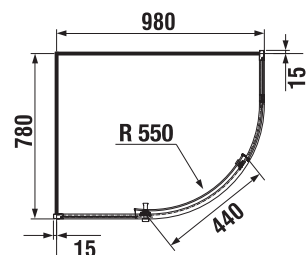

Zuhanykabin, aszimmetrikus, fényes króm, JIKA perla GLASS felület kikészítéssel (belső oldalon), átlátszó üveg.

Termék száma	Méret (mm)	Magasság (mm)	Vastagság (mm)	Az üveg kivitel változata	Ár
H2512110026681	980 x 780	1950	6	átlátszó	186 423 Ft
H2512110026661	980 x 780	1950	6	arctic	195 605 Ft

változatszám 668 – átlátszó üveg
változatszám 666 – dekor arctic

A Tigo zuhanykabin kompatibilis a Tigo zuhanytálcával.