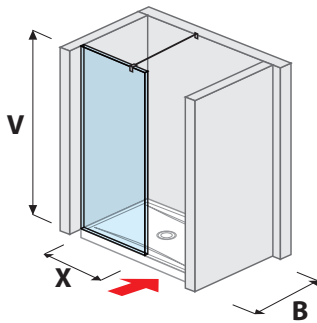

Termék száma	Biztonsági üveg méretek (mm)		Zuhanytálca méretek (mm)	
	X	V	A	B
H267420	1 180	2 000	1 200	800/900
H267421	1 280	2 000	1 300	800/900
H267422	1 380	2 000	1 400	800/900

ÜVEGFAL PURE OLDALFALHOZ RÖGZÍTETT 70, 80 CM