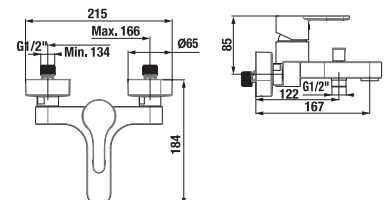

Kombináljon a Cubito-N zuhany kiegészítők.