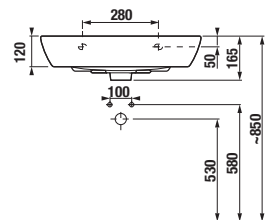

* Elérhető 2024. 1. negyedétől

Termék száma	Termékleírás	yyy: 104	109	Ár fehér
*H810368000yyy1	mosdó 60 cm			27 063 Ft
*H810368000yyy1	mosdó 60 cm	x		27 063 Ft

Külön megrendelni:		Ár
H3747100040001	mosdó szifon Mio, 5/4"-32 mm, króm, réz	16 311 Ft
H3917100040001	mosdó lefolyószelep Click-Clack	8 773 Ft
H3742F07160001	mosdó szifon Mio Style G5/4" × DN32, ABS, fekete matt	13 618 Ft
H3702F97161031	mosdó lefolyószelep Mio Style Click-Clack, fekete matt	11 022 Ft
H8903490000001	szereelő szett mosdókhoz	975 Ft