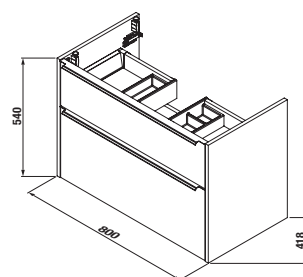

ALSÓSZEKRÉNY MOSDÓVAL / SZOROZAT PURE /

ALSÓSZEKRÉNY MOSDÓVAL PURE 80 CM

Termék száma	Termékleírás	Színe	
		fényes fehér	fekete matt
H40B2344025002	szekrény 2 fiókkal és 80 cm mosdóval EGYÜTT	286 023 Ft	
H40B2344023532	szekrény 2 fiókkal és 80 cm mosdóval EGYÜTT		249 923 Ft

Külön megrendelni:		Ár
H8907320000001	műanyag mosdó és vízeldé szifon	2 246 Ft
H3747300040001	Cubito mosdó szifon, 5/4" – 32 mm, króm, sárgaréz	20 571 Ft
H3747100040001	Mio mosdó szifon, 5/4" – 32 mm, króm, sárgaréz	16 311 Ft
H3917100040001	mosdó lefolyószelap Click-Clack	8 773 Ft
H3742F07160001	mosdó szifon G5/4" × DN32, ABS, fekete matt	13 618 Ft
H3702F97161031	mosdó lefolyószelap Click-Clack 5/4", fekete matt	11 022 Ft

ALSÓSZEKRÉNY MOSDÓVAL PURE 100 CM

Termék száma	Termékleírás	Színe	
		fényes fehér	fekete matt
H40B2364025002	szekrény 2 fiókkal és 100 cm mosdóval EGYÜTT	332 341 Ft	
H40B2364023532	szekrény 2 fiókkal és 100 cm mosdóval EGYÜTT		332 341 Ft

Külön megrendelni:		Ár
H8907320000001	műanyag mosdó és vízeldé szifon	2 246 Ft
H3747300040001	Cubito mosdó szifon, 5/4" – 32 mm, króm, sárgaréz	20 571 Ft
H3747100040001	Mio mosdó szifon, 5/4" – 32 mm, króm, sárgaréz	16 311 Ft
H3917100040001	mosdó lefolyószelap Click-Clack	8 773 Ft
H3742F07160001	mosdó szifon G5/4" × DN32, ABS, fekete matt	13 618 Ft
H3702F97161031	mosdó lefolyószelap Click-Clack 5/4", fekete matt	11 022 Ft

KÖZÉPÜLETI TERMÉKEK

GÉPÉSZ TERMÉKEK