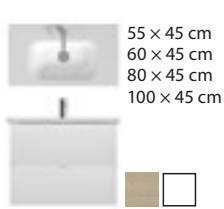

ÁTTEKINTÉS / MOSDÓK ÉS ALSÓSZEKRÉNY MOSDÓTARTÓLAP / SOROZATOK SZERINT /

CUBITO PURE

PURE

MIO-N

DEEP BY JIKA

TIGO

LYRA PLUS (VIVA)