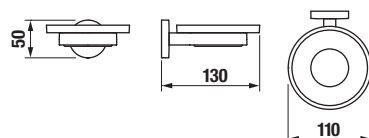

ÜVEGPOLC, TARTÓVAL EGYÜTT 40 CM MIO STYLE

Termék száma	Termékleírás	Ár
H3852F10040001	üvegpolc, tartóval együtt 400 mm, matt üveg/króm	8 229 Ft

FÜRDŐSZOBA KIEGÉSZÍTŐK /

TÖRÖLKÖZŐTARTÓ HOROG MIO STYLE

Termék száma	Termékleírás	Ár
H3812F30040001	törölközőtartó horog, króm	3 904 Ft