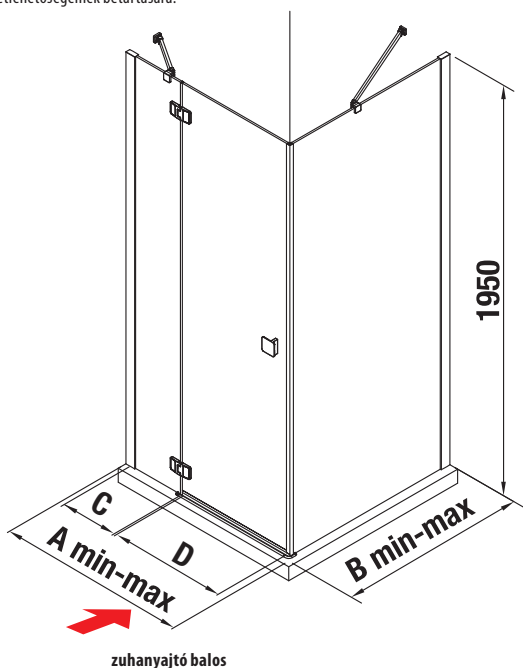

FIGYELEM-ZUHANYAJTÓK ÉS FIX FALAK KOMBINÁCIÓJA

Mindig ellenőrizni kell azon „tálca beépítési méreteit” amelyre a zuhansarkot telepíteni kívánjuk. Az A/B közép méretek határozzák meg a falprofil középpontját. Ügyeljen a ZUHANSAROK meghatározott min-max. méretlehetőségeinek betartására!