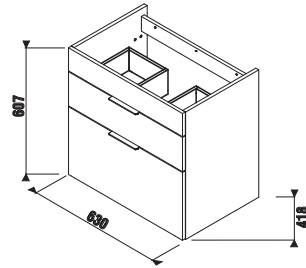

Termék száma	Termékleírás	Színe	
		fehér	kóris
H41J6144023001	alsószekrény, a 65 cm-es mosdóval, 2 fiókkal	135 639 Ft	
H41J6144025141	alsószekrény, a 65 cm-es mosdóval, 2 fiókkal		139 703 Ft

Külön megrendelni:	Ár
H8942460000001 helytakarékos szifon, sarokszelep távolság 200 mm, DN40	9 777 Ft
H3747100040001 Mio mosdó szifon, 5/4" – 32 mm, króm, sárgaréz	16 311 Ft
H3917100040001 mosdó lefolyószelep Click-Clack	8 773 Ft
H3742F07160001 mosdó szifon Mio Style G5/4" × DN32, ABS, fekete matt	13 618 Ft
H3702F97161031 mosdó lefolyószelep Mio Style Click-Clack, fekete matt	11 022 Ft
H8903490000001 szerelő szett mosdókhoz	975 Ft

Kombinálható bútorlábakkal: H4944021760001

1+1 CSOMAG
szekrény + mosdó
- biztonságos szállítás
- takarékos hely szállítás közben
- könnyű kezelhetőség