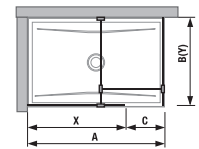

Termék száma	Biztonsági üveg méretek (mm)			Zuhanytálca méretek (mm)		Belépési méretek (mm)
	X	Y	V	A	B	C
H268423	684	784	2 000	1 200/1300	800	516/616
H268424	684	884	2 000	1 200/1300	900	516/616
H268425	784	784	2 000	1 400	800	516
H268426	784	884	2 000	1 400	900	516