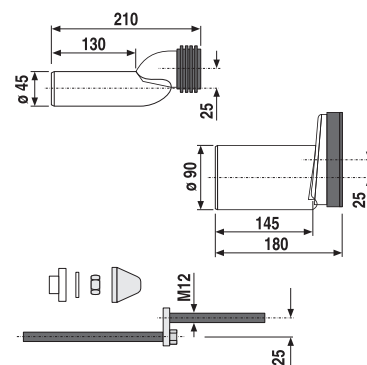

Termék száma	Termékleírás	Ár
VS58925C000000	excentrikus készlet WC csatlakozáshoz 25 mm eltolással, tartalmazza: 45 mm-es csatlakozócső Ø 45 mm gumi tömítéssel, WC-csatlakozás DN 90, M12-es WC csatlakozó csavar.	21 550 Ft