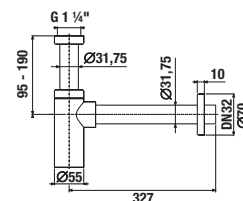

Termék száma	Termékleírás	Ár
H3741R00040001	mosdó szifon G 5/4" × DN32, ABS, króm	10 664 Ft