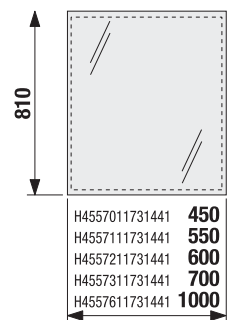

Termék száma	Termékleírás	Méret	Ár
H4557011731441	téglalap alakú, fali rögzítőkészlettel, körben 5 mm-es élettöréssel, 3 oldalon Al kerettel, kombinálható külön világítással	45 × 81 cm	34 444 Ft
H4557111731441	téglalap alakú, fali rögzítőkészlettel, körben 5 mm-es élettöréssel, 3 oldalon Al kerettel, kombinálható külön világítással	55 × 81 cm	36 040 Ft
H4557211731441	téglalap alakú, fali rögzítőkészlettel, körben 5 mm-es élettöréssel, 3 oldalon Al kerettel, kombinálható külön világítással	60 × 81 cm	37 023 Ft
H4557311731441	téglalap alakú, fali rögzítőkészlettel, körben 5 mm-es élettöréssel, 3 oldalon Al kerettel, kombinálható külön világítással	70 × 81 cm	39 392 Ft
H4557611731441	téglalap alakú, fali rögzítőszettel, 5 mm élettöréssel, 3 oldalon alumínium kerettel, kombinálható külön világítással	100 × 81 cm	52 114 Ft