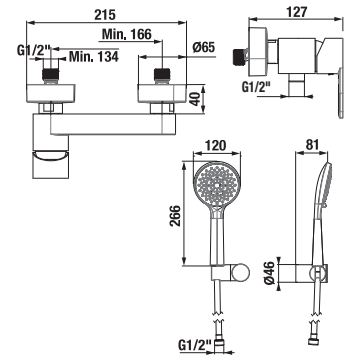

CSAPTELEPEK ÉS ZUHANYKIEGÉSZÍTŐK /

ZUHANY CSAPTELEP, ZUHANYSZETT NÉLKÜL MIO-N

Termék száma	Termékleírás	Ár
H3311V70044001	egykaros, fali zuhany csaptelep, zuhanyszett nélkül	52 065 Ft
Külön megrendelni:		
H3651X00043621	zuhanyzett (kézizuhany, átm. 130 mm, 4 különböző funkció, kézizuhany tartó, gégecső 1.7 m)	29 563 Ft
H3651X00043631	zuhanyzett (kézizuhany, átm. 130x130 mm, 4 különböző funkció, kézizuhany tartó, gégecső 1.7 m)	29 563 Ft
H3651X00044721	zuhanyzett (kézizuhany, átm. 130 mm, 4 különböző funkció, zuhanytartó rúd, krómozott szappantartó, gégecső 1.7 m)	40 728 Ft
H3651X00044731	zuhanyzett (kézizuhany, átm. 130x130 mm, 4 különböző funkció, zuhanytartó rúd, krómozott szappantartó, gégecső 1.7 m)	40 728 Ft

Javasoljuk, hogy a terméket Cubito-N zuhanytartozékokkal kombinálja.

ZUHANY CSAPTELEP, ZUHANYSZETTEL MIO-N

Termék száma	Termékleírás	Ár
H3311V70041311	egykaros, fali zuhany csaptelep, zuhanyszettel (kézizuhany, átm. 130 mm, 4 különböző funkció, gégecső 1.7 m)	69 501 Ft

KÁD-ZUHANY CSAPTELEP ZUHANYSZETT NÉLKÜL MIO-N

Termék száma	Termékleírás	Ár
H3211V70044001	egykaros, fali kád-zuhany csaptelep, zuhanyszett nélkül	59 061 Ft
Külön megrendelni:		
H3651X00043621	zuhanyzett (kézizuhany, átm. 130 mm, 4 különböző funkció, kézizuhany tartó, gégecső 1.7 m)	29 563 Ft
H3651X00043631	zuhanyzett (kézizuhany, átm. 130x130 mm, 4 különböző funkció, kézizuhany tartó, gégecső 1.7 m)	29 563 Ft
H3651X00044721	zuhanyzett (kézizuhany, átm. 130 mm, 4 különböző funkció, zuhanytartó rúd, krómozott szappantartó, gégecső 1.7 m)	40 728 Ft
H3651X00044731	zuhanyzett (kézizuhany, átm. 130x130 mm, 4 különböző funkció, zuhanytartó rúd, krómozott szappantartó, gégecső 1.7 m)	40 728 Ft

Kombináljon a Cubito-N zuhany kiegészítők.