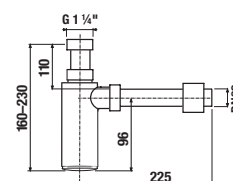

MOSDÓ SZIFON

Termék száma	Termékleírás	Ár
H3741R00040001	mosdó szifon, 5/4" × DN32, ABS, króm	10 664 Ft

MOSDÓ SZIFON MIO STYLE

Termék száma	Termékleírás	Ár
H3742F07160001	mosdó szifon Mio Style, 5/4" × DN32, ABS, fekete matt	13 618 Ft