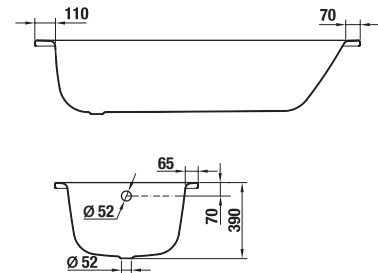

A	B	C	D	E	F
H225210	1400	960	460	700	310	390
H225200, H225201	1500	1060	460	700	310	390
H225190, H225191	1600	1160	460	700	310	390
H225180, H225181	1700	1260	460	700	310	390
H225230, H225231	1600	1160	560	750	325	390
H225220, H225221	1700	1260	560	750	325	390