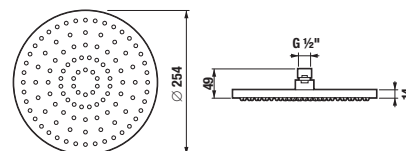

Termék száma	Termékleírás	Ár
H3672F07162221	fejzuhany Ø 250 mm, 1 funkció, fekete matt	12 727 Ft