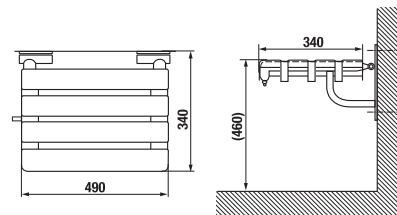

KÖZÉPÜLETI TERMÉKEK /

TÜKÖR

Termék száma	Termékleírás	Ár
H3897170030001	tükör, állítható, rozsdamentes acél, fogantyúval	139 667 Ft
H3897190030001	tükör, állítható, rozsdamentes acél	137 883 Ft

ZUHANYKABIN ÜLŐKE

Termék száma	Termékleírás	Ár
H3897180030001	zuhanykabin ülőke, függesztett, felhajtható, rozsdamentes acél szerkezet, műanyag ülőke (teherbírás max. 120 kg)	159 596 Ft

FALI ZUHANYKABIN ÜLŐKE

Termék száma	Termékleírás	Ár
V554002C010000	fali zuhanykabin ülőke 370x260 mm, termoplaszt antibakteriális anyag, softclose lehajtható, két magasságban rögzíthető 50 mm különbséggel, fehér	74 995 Ft

LEHAJTHATÓ ÖSSZEÁLLÍTÁS WC-HEZ

Termék száma	Termékleírás	Ár
H3897100000001	lehajtható összeállítás WC-hez, rozsdamentes acél	338 304 Ft

KÖZÉPÜLETI
TERMÉKEK

GÉPÉSZ
TERMÉKEK