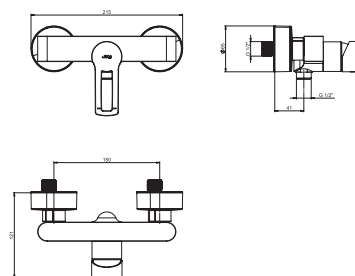

Termék száma	Termékleírás	Ár
H3314270044001	fali zuhany csaptelep zuhanszett nélkül, króm	51 181 Ft

Külön megrendelni:		Ár
H3651X00043621	zuhanszett (kézizuhany, átm. 130mm, 4 különböző funkció, kézizuhany tartó, gégecső 1.7m)	29 563 Ft
H3651X00043631	zuhanszett (kézizuhany, átm. 130×130 mm, 4 különböző funkció, kézizuhany tartó, gégecső 1.7m)	29 563 Ft
H3651X00044721	zuhanszett (kézizuhany, átm. 130mm, 4 különböző funkció, zuhanytartó rúd, krómozott szappantartó, gégecső 1.7m)	40 728 Ft
H3651X00044731	zuhanszett (kézizuhany, átm. 130×130 mm, 4 különböző funkció, zuhanytartó rúd, krómozott szappantartó, gégecső 1.7m)	40 728 Ft
A5B4961TP0	műanyag szappantartó, a zuhany csaptelepre szerelve, füst szürke	9 577 Ft