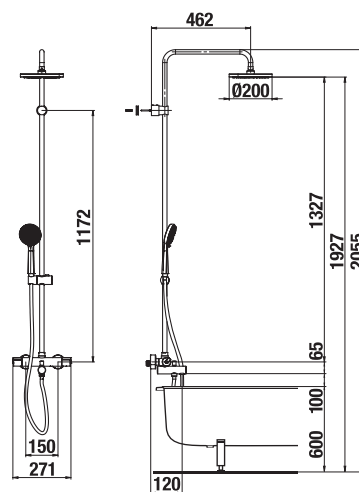

TERMOSZTÁTOS KÁD-ZUHANY OSZLOP MIO

Termék száma	Termékleírás	Ár
H3237170045711	termosztátos kád-zuhany oszlop (kád-zuhany csaptelep zuhanyváltóval, átm. 200 mm fejuhany, átm. 100 mm kézizuhany, 3 különböző funkció, gégecső 1.7 m)	191 587 Ft