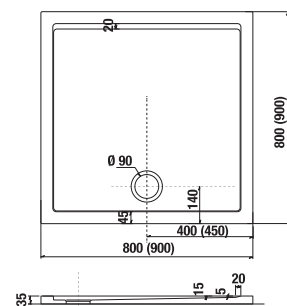

BLACK

made in EU