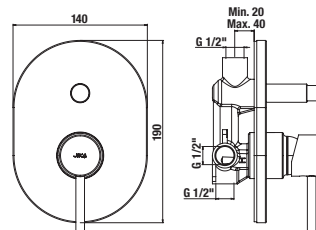

Termék száma	Termékleírás	Ár
H3212F67160001	falba építhető karos kád-zuhany csaptelep, komplett - sárgaréz test + felső szett, fekete matt	58 537 Ft