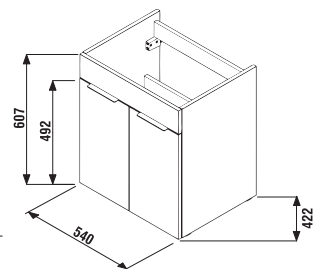

fehér/selyemfényű fehér

Termék száma	Termékleírás	Színe		
		fehér/selyemfényű fehér	kőris	antracit matt
H4536121763001	alsószekrény, az 55 × 43 cm-es mosdóval, 2 fiókkal	111 187 Ft		
H4536121765141	alsószekrény, az 55 × 43 cm-es mosdóval, 2 fiókkal		145 180 Ft	
H4536121763521	alsószekrény, az 55 × 43 cm-es mosdóval, 2 fiókkal			145 180 Ft

Külön megrendelni:

		Ár
H3747100040001	Mio mosdó szifon, 5/4" – 32 mm, króm, sárgaréz	16 311 Ft
H3917100040001	mosdó lefolyószеле Click-Clack	8 773 Ft
H3742F07160001	mosdó szifon Mio Style G5/4" × DN32, ABS, fekete matt	13 618 Ft
H3702F97161031	mosdó lefolyószеле Mio Style Click-Clack, fekete matt	11 022 Ft

Az alsószekrény külön nem rendelhető.