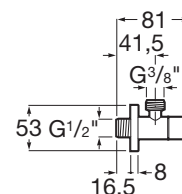

Termék száma	Termékleírás	Ár
A5251679NB	Roca sarokszelep 1/2"×3/8", szögletes, fekete matt, 1 db	7 944 Ft