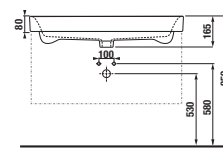

ALSÓSZEKRÉNY MOSDÓVAL / SZOROZAT PURE /

ALSÓSZEKRÉNY MOSDÓVAL PURE 80 CM

Termék száma	Termékleírás	Színe	
		fényes fehér	fekete matt
H40B2344025002	szekrény 2 fiókkal és 80 cm mosdóval EGYÜTT	286 023 Ft	
H40B2344023532	szekrény 2 fiókkal és 80 cm mosdóval EGYÜTT		249 923 Ft

Külön megrendelni:		Ár
H8907320000001	műanyag mosdó és vízeldé szifon	2 246 Ft
H3747300040001	Cubito mosdó szifon, 5/4" – 32 mm, króm, sárgaréz	20 571 Ft
H3747100040001	Mio mosdó szifon, 5/4" – 32 mm, króm, sárgaréz	16 311 Ft
H3917100040001	mosdó lefolyószelap Click-Clack	8 773 Ft
H3742F07160001	mosdó szifon G5/4" × DN32, ABS, fekete matt	13 618 Ft
H3702F97161031	mosdó lefolyószelap Click-Clack 5/4", fekete matt	11 022 Ft

ALSÓSZEKRÉNY MOSDÓVAL PURE 100 CM

Termék száma	Termékleírás	Színe	
		fényes fehér	fekete matt
H40B2364025002	szekrény 2 fiókkal és 100 cm mosdóval EGYÜTT	332 341 Ft	
H40B2364023532	szekrény 2 fiókkal és 100 cm mosdóval EGYÜTT		332 341 Ft

Külön megrendelni:		Ár
H8907320000001	műanyag mosdó és vízeldé szifon	2 246 Ft
H3747300040001	Cubito mosdó szifon, 5/4" – 32 mm, króm, sárgaréz	20 571 Ft
H3747100040001	Mio mosdó szifon, 5/4" – 32 mm, króm, sárgaréz	16 311 Ft
H3917100040001	mosdó lefolyószelap Click-Clack	8 773 Ft
H3742F07160001	mosdó szifon G5/4" × DN32, ABS, fekete matt	13 618 Ft
H3702F97161031	mosdó lefolyószelap Click-Clack 5/4", fekete matt	11 022 Ft

KÖZÉPÜLETI TERMÉKEK

GÉPÉSZ TERMÉKEK