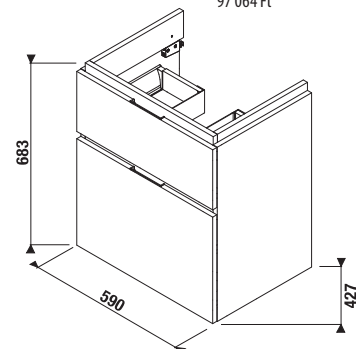

Termék száma	Termékleírás	Színe	
		fehér/front fényes lakk	tölgy
H40J4234025001	alsószelekrény az H810423, 60 cm-es mosdóhoz, 2 fiókkal	164 098 Ft	
H40J4234025191	alsószelekrény az H810423, 60 cm-es mosdóhoz, 2 fiókkal		141 859 Ft

Külön megrendelni:		Ár
H4944010390001	lábak falra szerelt mosdószelekrényekhez, króm (1 pár)	4 239 Ft

Ajánljuk, hogy ezeket az alsószelekrényeket a helytakarékos H8942460000001-es Jika szifonnal kombinálja.
MEGJEGYZÉS: Ebben az esetben a sarokszelepek között 200 mm-nek kell lennie

A Jika Perla felületkezelés felára 18 973 Ft.

Termékszám xxx = színkód (000 fehér, 100 Jika perla).