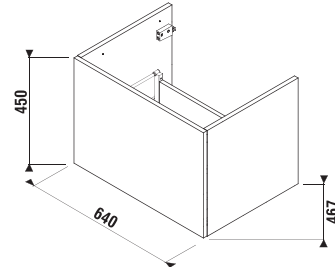

Termék száma	Termékleírás	Színe	
		fehér/front fényes lakk	tölgy
H41J4243015001	alsószekrény mosdótartólap alá, 64 cm, 1 fiókkal	106 293 Ft	
H41J4243015191	alsószekrény mosdótartólap alá, 64 cm, 1 fiókkal		101 765 Ft

Ajánljuk, hogy ezeket az alsószekrényeket a helytakarékos H8942460000001 Jika szífonnal kombinálja. MEGJEGYZÉS: Ebben az esetben a sarokszелеpek között 200 mm-nek kell lennie.

A lap alatt található szekrényke nyomós nyitású (push to open) görgőkkel van ellátva.