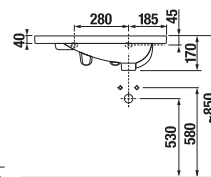

MOSDÓK / SOROZAT TIGO /

MOSDÓ TIGO 65 CM

Termék száma	Termékleírás	106	Ár
H8122160001061	ráépíthető mosdó, 65 cm	x	34 262 Ft

Külön megrendelni:	Ár
H8903490000001 szerelő szett mosdókhoz	975 Ft
H3812110040001 65 cm-es mosdó elejére szerelhető törölköző tartó, rozsdamentes acél	22 926 Ft
H3812140040001 mosdók oldalára szerelhető törölköző tartó, bal/jobboldalra, rozsdamentes acél	18 907 Ft
H3747100040001 mosdó szifon Mio, 5/4"-32 mm, króm, réz	16 311 Ft
H3917100040001 mosdó lefolyószelap Click-Clack	8 773 Ft
H3742F07160001 mosdó szifon Mio Style G5/4" x DN32, ABS, fekete matt	13 618 Ft
H3702F97161031 mosdó lefolyószelap Mio Style Click-Clack, fekete matt	11 022 Ft