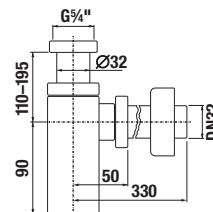

MOSDÓ SZIFON

Termék száma	Termékleírás	Ár
H3741R00040001	mosdó szifon, 5/4" × DN32, ABS, króm	10 664 Ft

MOSDÓ SZIFON MIO STYLE

Termék száma	Termékleírás	Ár
H3742F07160001	mosdó szifon Mio Style, 5/4" × DN32, ABS, fekete matt	13 618 Ft