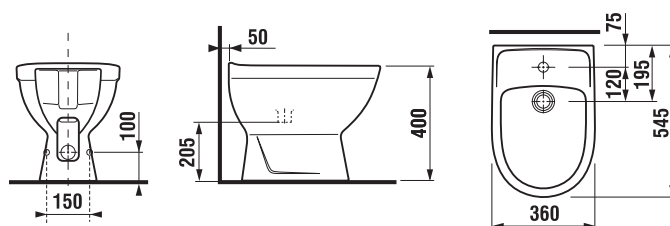

BIDÉ LYRA PLUS

Termék száma	Termékleírás	Ár
H8323810003041	bidé	35 443 Ft
Külön megrendelni:		Ár
H8929990000001	bidé rögzítő készlet	389 Ft

ÁLLÓ WC FÜGGŐLEGES LEFOLYÓ ZETA PLUS

Termék száma	Termékleírás	Lefolyó	Ár
H8227470000001	álló WC, mélyoblítású	x	25 151 Ft
Külön megrendelni:			Ár
H8932710000001	termoplaszt ülőke Zeta fedéllel, műanyag zsanérral, 400 és 440 mm között állítható hosszúság		6 104 Ft
H8929990000001	szerező szett WC-hez		389 Ft