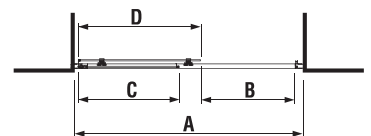

JIKA perla GLASS

Balos/jobbos változat.