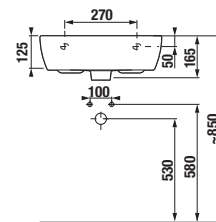

* Elérhető 2024 1. negyedévéig

Termék száma	Termékleírás	yyy: 104	Ár
*H810365000yyy1	kézmosó 45 cm	x	26 008 Ft

Külön megrendelni:		Ár
H3747100040001	mosdó szifon Mio, 5/4"-32 mm, króm, réz	16 311 Ft
H3917100040001	mosdó lefolyószelep Click-Clack	8 773 Ft
H3742F07160001	mosdó szifon Mio Style G5/4" × DN32, ABS, fekete matt	13 618 Ft
H3702F97161031	mosdó lefolyószelep Mio Style Click-Clack, fekete matt	11 022 Ft
H8903490000001	szelőkészített mosdókhoz	975 Ft