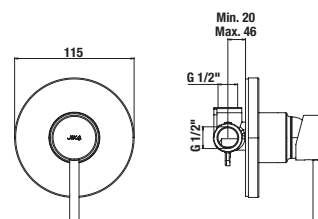

Termék száma	Termékleírás	Ár
H3312F67160001	falba építhető karos zuhany csaptelep, komplett - sárgaréz test + felső szett, fekete matt	50 888 Ft