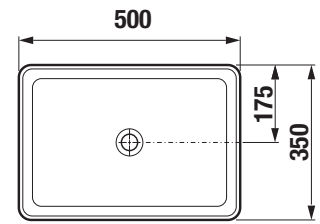

** kör alakú kivágás a mosdószifonhoz a sablon szerint

A Jika Perla felületkezelés felára 18 973 Ft.

Termékszám xxx = színkód (000 fehér, 100 Jika perla).

KÖZÉPÜLETI TERMÉKEK

GÉPÉSZ TERMÉKEK