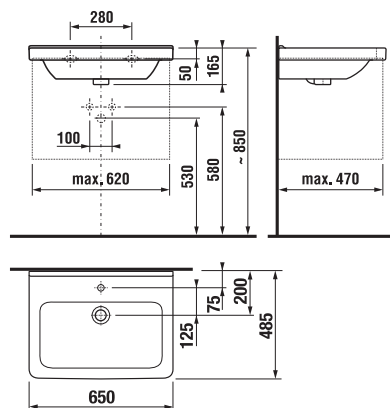

MAGIC **FIX** JIKA • perla