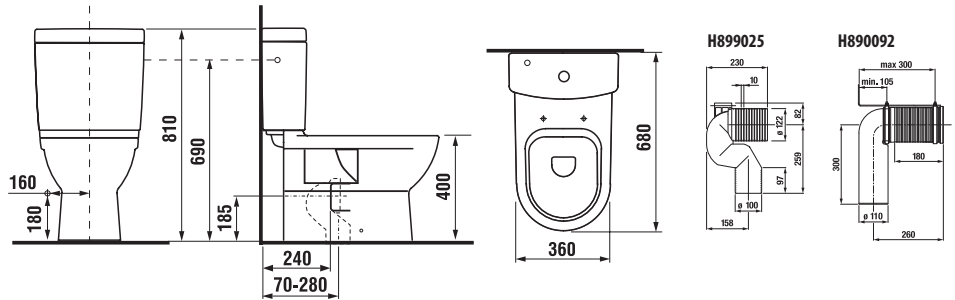

Külön megrendelni:						Ár fehér
H8927113000001	duropaszt WC ülőke tetővel, Mio, gyorsrögzítő acél zsanérral					23 871 Ft
H8939580000001	duropaszt Laufen WC ülőke tetővel, SLOWCLOSE lecsapódásgátló rendszerrel, levehető					33 479 Ft
H8990250000001	Laufen lefolyó könyök, faltól 220–305 mm lefolyóközép távolságra					14 175 Ft
H8900920000001	Laufen lefolyó könyök, faltól 70–220 mm lefolyóközép távolságra					14 554 Ft