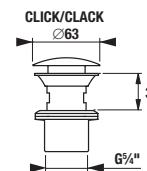

Termék száma	Termékleírás	Ár
H3917100040001	mosdó lefolyószelep Click-Clack	8 773 Ft