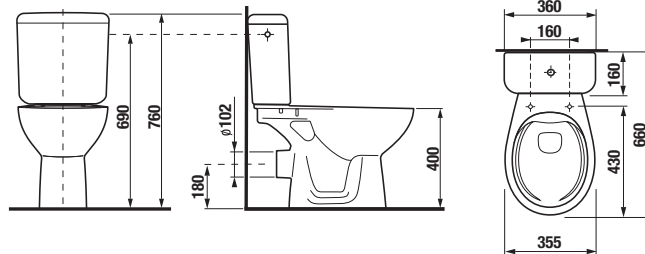

Termék száma	Termékleírás	Feltöltés	Belső szerelvény	Lefolyó	Szerelési szettel	Ár
H8243760002411	kombi WC rimless, mélyöblítésű, 6/3 l vízmennyiséggel	x	x	x	x	80 207 Ft

Külön megrendelni:	Ár
H8929990000001 szerelő szett WC-hez	389 Ft
H8932710000001 termoplaszt ülőke Zeta fedéllel	6 104 Ft
H8932740000001 duropaszt Zeta ülőke fedéllel, műanyag zsanérral	10 850 Ft
H8932760000001 duropaszt Zeta ülőke fedéllel, műanyag zsanérral, SLOWCLOSE lecsapódásgátlóval, között állítható hosszúság	20 922 Ft