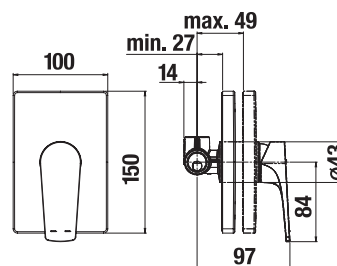

Termék száma	Termékleírás	Ár
H3311X60040001	zuhany csaptelep, falba építhető, zuhanszett nélkül, krómozott	31 607 Ft

Külön megrendelni:	Ár
H3651X00043621 zuhanszett (kézizuhany, átm. 130mm, 4 különböző funkció, kézizuhany tartó, gégecső 1.7m)	29 563 Ft
H3651X00043631 zuhanszett (kézizuhany, átm. 130x130 mm, 4 különböző funkció, kézizuhany tartó, gégecső 1.7m)	29 563 Ft
H3651X00044721 zuhanszett (kézizuhany, átm. 130mm, 4 különböző funkció, zuhanytartó rúd, krómozott szappantartó, gégecső 1.7m)	40 728 Ft
H3651X00044731 zuhanszett (kézizuhany, átm. 130x130 mm, 4 különböző funkció, zuhanytartó rúd, krómozott szappantartó, gégecső 1.7m)	40 728 Ft