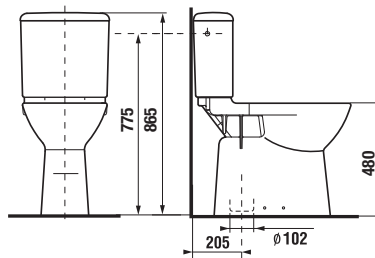

KOMBI WC, ÁLLÓ WC ÉS BIDÉ /

WC ÜLŐKE TETŐVEL DEEP BY JIKA

SLOWCLOSE
SLOWCLOSE
SLOWCLOSE

Termék száma	Termékleírás	Ár fehér
H8936103000631	duropaszt WC ülőke és tető Deep by Jika, levehető, fém zsanér	17 647 Ft
H8936113000631	duropaszt WC ülőke és tető Deep by Jika, levehető, fém zsanér, lecsapódásgátló mechanizmussal, SLOWCLOSE	25 736 Ft
Pótalkatrészek:	Termékleírás	Ár
H8916120000631	gyorsan rögzíthető acél zsanérok az ülőkéhez és a tetőhöz Deep by Jika	4 508 Ft
H893610/H893611		
H8914250000001	puffer a Deep by Jika H893610/H893611 ülőkéhez	1 669 Ft

KOMBI WC EMELT MAGASSÁGGAL 48 CM DEEP BY JIKA

48 cm

SLOWCLOSE
SLOWCLOSE
SLOWCLOSE

Termék száma	Termékleírás	Feltöltés	Belső szerelvényekkel	Lefolyó	Szerelési szettel	Ár fehér
H8236160000001	magasított WC (48 cm) csésze KOMFORT			x	x	65 604 Ft
H8236170000001	magasított WC (48 cm) csésze KOMFORT			x	x	65 604 Ft
H8276120002411	WC tartály	x	x			43 266 Ft
H8276130002421	WC tartály		x	x		43 266 Ft

Külön megrendelni:

Termék száma	Termékleírás	Ár fehér
H8932813000631	duropaszt Deep by Jika WC ülőke tetővel, gyorsrögzítő acél zsanérral	16 442 Ft
H8932813000001	duropaszt Deep by Jika WC ülőke tetővel, gyorsrögzítő műanyag zsanérral	16 713 Ft
H8932823000001	duropaszt ülőke fedél nélkül, műanyag zsanérok	9 172 Ft
H8932823000631	duropaszt ülőke fedél nélkül, acél zsanérral, csak fehér színben	10 156 Ft
H8932843000001	duropaszt ülőke fedél nélkül, SLOWCLOSE lecsapódásgátló mechanizmussal, acél zsanérok, csak fehér színben	37 806 Ft

KOMBI WC EMELT MAGASSÁGGAL 45 CM DEEP BY JIKA

45 cm

SLOWCLOSE
SLOWCLOSE
SLOWCLOSE