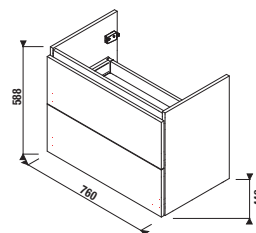

MOSDÓK / SZOROZAT MIO-N /

MOSDÓ MIO-N 80 CM

JIKA • perla

Termék száma	Termékleírás	yyy: 104	Ár
H812716xxx1041	mosdó 80 cm*	x	96 060 Ft
*a csomagolás kiegyenlítő anyagot is tartalmaz			
Külön megrendelni:			Ár
H8903490000001	szereelő szett mosdókhoz		975 Ft
H8942460000001	helytakarékos szifon, sarokszelep távolság 200 mm, DN40		9 777 Ft
H3741R00040001	mosdó szifon G 5/4" × DN32, ABS, króm		10 664 Ft
H3747100040001	Mio mosdó szifon, 5/4" – 32 mm, króm, sárgaréz		16 311 Ft
H3917100040001	mosdó lefolyószelep Click-Clack		8 773 Ft
H3742F07160001	mosdó szifon G5/4" × DN32, ABS, fekete matt		13 618 Ft
H3702F97161031	mosdó lefolyószelep Click-Clack 5/4", fekete matt		11 022 Ft

ALSÓSZEKRÉNY BÚTOROS MOSDÓ SZÁMÁR MIO-N 80 CM

fehér/front fényes lakk

kőris

Termék száma	Termékleírás	Színe	
		fehér/front fényes lakk	kőris
H40J7164015001	alsószelekrény az H812716, 80×45 cm-es mosdóhoz, 2 fiókkal	147 387 Ft	
H40J7164013421	alsószelekrény az H812716, 80×45 cm-es mosdóhoz, 2 fiókkal		138 044 Ft
Külön megrendelni:			Ár
H4944021760001	Cube lábak, krómozott, 1 pár, 240 mm		8 131 Ft

Ajánljuk, hogy ezeket az alsószelekrényeket a helytakarékos H8942460000001-es Jika szifonnal kombinálja.
MEGJEGYZÉS: Ebben az esetben a sarokszelepek között 200 mm-nek kell lennie

MOSDÓ MIO-N 100 CM

JIKA • perla