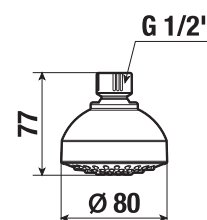

Termék száma	Termékleírás	Ár
H3671R10042101	zuhanyfej, átmérő: 80 mm, 1 funkció, króm	6 604 Ft