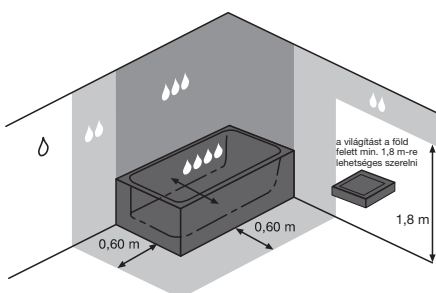

Termék száma	Termékleírás	Ár
H47J7302200001	megvilágítás Horizon New LED, IP 44, 1×6W, 390lm, 233×42×85 mm, a bútorlapra és a tükrös szekrényre történő felszereléshez	13 247 Ft

VILÁGÍTÁS A FÜRDŐSZOBÁBAN