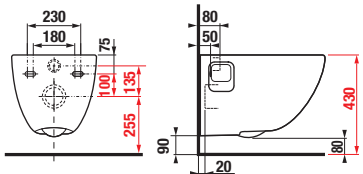

Kérjük, ügyeljen a csatlakozási magasságra.

A Jika Perla felületkezelés felára 18 973 Ft.

Termékszám xxx = színkód (000 fehér, 100 Jika perla).