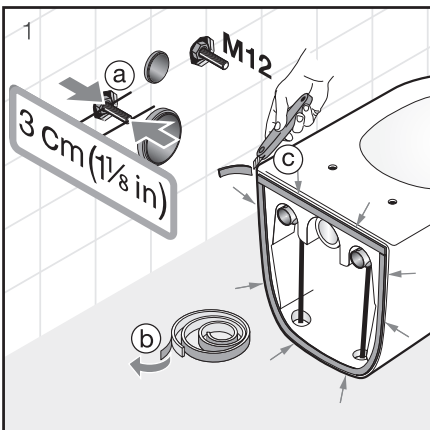

Szerelés H892992000001 szerelő szalaggal H892695000001 betéttel:

A szerelési videó a www.youtube.com címen található.