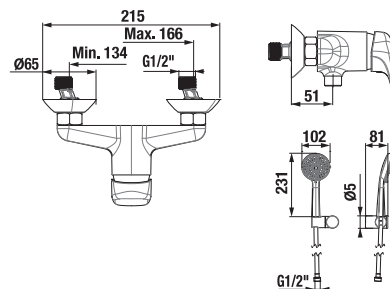

CSAPTELEPEK ÉS ZUHANYKIEGÉSZÍTŐK /

ZUHANY CSAPTELEP, FALI, ZUHANYSZETTEL DEEP BY JIKA

Termék száma	Termékleírás	Ár
H3311U70041311	zuhany csaptelep, fali, zuhanyszettel (kézi zuhany $\varnothing$ 80 mm, 3 különböző funkció, gégecső 170 cm, kézi zuhany tartó)	38 172 Ft
H3311U70044001	kád csaptelep, fali, zuhanyszett nélkül	30 228 Ft

FALBA ÉPÍTETT ZUHANY CSAPTELEP DEEP BY JIKA

Termék száma	Termékleírás	Ár
H3311U60040001	falba épített zuhany csaptelep	35 637 Ft

TERMOZTÁTOS ZUHANY CSAPTELEP, FALI, ZUHANYSZETTEL DEEP BY JIKA

Termék száma	Termékleírás	Ár
H3331U70042711	termosztátos zuhany csaptelep, fali, zuhanyszettel (kézi zuhany $\varnothing$ 100 mm, 3 különböző funkció, gégecső 1,7 m, kézi zuhany tartó)	69 523 Ft
H3331U70044001	termosztátos zuhany csaptelep, fali, zuhanyszett nélkül	57 325 Ft

KÁD-ZUHANY CSAPTELEP, FALI, ZUHANYSZETTEL DEEP BY JIKA

Termék száma	Termékleírás	Ár
H3211U70041311	kád-zuhany csaptelep, fali, zuhanyszettel (kézi zuhany $\varnothing$ 80 mm, 3 különböző funkció, gégecső 170 cm, kézi zuhany tartó)	41 639 Ft
H3211U70044001	kád csaptelep, fali, zuhanyszett nélkül	34 094 Ft

Javasoljuk a Mio, Cubito-N és RIO zuhanyszettek, tartozékok és szifonok kombinációit.