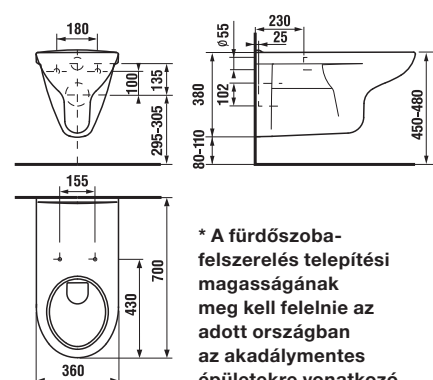

**JAVASOLJUK, HOGY
KOMBINÁLJA A JIKA
FALBAÉPÍTETT TARTÁLLYAL**

**A 139.
OLDALON**

*** A fürdőszoba-
felszerelés telepítési
magasságának
meg kell felelnie az
adott országban
az akadálymentes
épületekre vonatkozó
hatályos előírásoknak.**

Deep by Jika H820642 mozgássérült WC szerelése esetén System - Pack mozgássérült falbaépített tartályra, szükséges a VS58997C000000 cikkszámú kiegészítő szerelési szett használata.

Falra szerelhető WC H820642 kompatibilis a H895643 pneumatikus szettekkel.