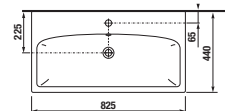

ALSÓSZEKRÉNY MOSDÓVAL / SZOROZAT PURE /

ALSÓSZEKRÉNY MOSDÓVAL PURE 80 CM

Termék száma	Termékleírás	Színe	
		fényes fehér	fekete matt
H40B2344025002	szekrény 2 fiókkal és 80 cm mosdóval EGYÜTT	286 023 Ft	
H40B2344023532	szekrény 2 fiókkal és 80 cm mosdóval EGYÜTT		249 923 Ft

Külön megrendelni:		Ár
H8907320000001	műanyag mosdó és vízeldé szifon	2 246 Ft
H3747300040001	Cubito mosdó szifon, 5/4" – 32 mm, króm, sárgaréz	20 571 Ft
H3747100040001	Mio mosdó szifon, 5/4" – 32 mm, króm, sárgaréz	16 311 Ft
H3917100040001	mosdó lefolyószelap Click-Clack	8 773 Ft
H3742F07160001	mosdó szifon G5/4" × DN32, ABS, fekete matt	13 618 Ft
H3702F97161031	mosdó lefolyószelap Click-Clack 5/4", fekete matt	11 022 Ft

ALSÓSZEKRÉNY MOSDÓVAL PURE 100 CM

Termék száma	Termékleírás	Színe	
		fényes fehér	fekete matt
H40B2364025002	szekrény 2 fiókkal és 100 cm mosdóval EGYÜTT	332 341 Ft	
H40B2364023532	szekrény 2 fiókkal és 100 cm mosdóval EGYÜTT		332 341 Ft

Külön megrendelni:		Ár
H8907320000001	műanyag mosdó és vízeldé szifon	2 246 Ft
H3747300040001	Cubito mosdó szifon, 5/4" – 32 mm, króm, sárgaréz	20 571 Ft
H3747100040001	Mio mosdó szifon, 5/4" – 32 mm, króm, sárgaréz	16 311 Ft
H3917100040001	mosdó lefolyószelap Click-Clack	8 773 Ft
H3742F07160001	mosdó szifon G5/4" × DN32, ABS, fekete matt	13 618 Ft
H3702F97161031	mosdó lefolyószelap Click-Clack 5/4", fekete matt	11 022 Ft

KÖZÉPÜLETI TERMÉKEK

GÉPÉSZ TERMÉKEK