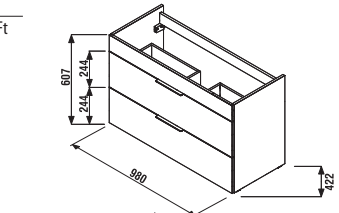

1+1 CSOMAG
szekrény + mosdó
- biztonságos szállítás
- takarékos hely szállítás közben
- könnyű kezelhetőség

Az alsószekevény külön nem rendelhető.