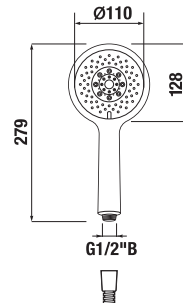

KÉZI-ZUHANY CUBITO-N

Termék száma	Termékleírás	Ár
H3611X20044711	kézi-zuhany, átmérő 130 mm, 4 különböző funkció	14 688 Ft

Termék száma	Termékleírás	Ár
H3611X30044711	kézi-zuhany, 130×130 mm, 4 különböző funkció	14 688 Ft