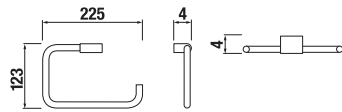

Termék száma	Termékleírás	Ár
H3813B40040001	törölközőtartó gyűrű, 22,5 x 12,5 cm, krómozott	10 650 Ft