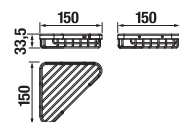

KLEENEX DOBOZ GENERIC

Termék száma	Termékleírás	Ár
H3863D20040001	Kleenex doboz, fényes rozsdamentes acél 25,5 x 12,5 x 9 cm	14 200 Ft

SAROK SZAPPANTARTÓ KOSÁR GENERIC

Termék száma	Termékleírás	Ár
H3853D30040301	sarok szappantartó, 150 x 150 x 33,5 mm	8 058 Ft