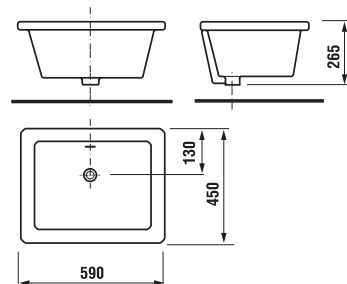

Termék száma	Termékleírás	Ár
H8510290000001	mosogató Doris	63 419 Ft

a Doris mosdóhoz szabványos lefolyó és mosdósífon használatos.