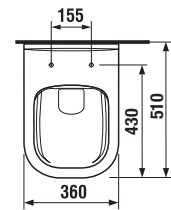

Termék száma	Termékleírás	Ár fehér
H8206160000001	rimless fali WC, mélyöblítésű, 4,5/3 l, mélyöblítés; látható rögzítés	77 051 Ft

Külön megrendelni:	Ár
H8936103000631 duroplaszt WC ülőke és tető Deep by Jika, levehető, fém zsanér	17 647 Ft
H8936113000631 duroplaszt WC ülőke és tető Deep by Jika, levehető, fém zsanér, lecsapódásgátló mechanizmussal, SLOWCLOSE	25 736 Ft
H8929920000001 Laufen szerelő szalag	4 009 Ft
H8926950000001 Laufen zajszigetelő-kiegyenlítő betét	6 715 Ft
H8946140000001 Laufen kiegyenlítő massa	4 254 Ft

A falba épített modulban az öblítőszелеp beállításának helyes értéke 4,5/3 és 4/2 liter.