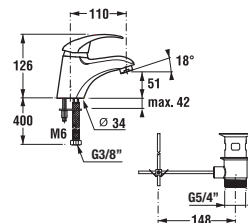

Termék száma	Termékleírás	Ár
H3112710040011	álló karos mosdó csaptelep húzórudas lefolyószeleppel, króm	24 161 Ft
H3112710040001	álló karos mosdó csaptelep húzórudas lefolyószelep nélkül, króm	20 919 Ft
Külön megrendelni:		Ár
H3917100040001	Klikk-klakk lefolyószelep	8 773 Ft