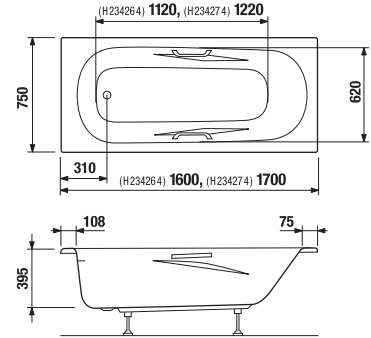

Az acél Alma kádakhoz ajánljuk a Cubito egy – vagy kétrészes kádparavánok használatát.

A kád lefolyójának fényképei és műszaki rajzai részben, a 203. oldalon találhatóak.