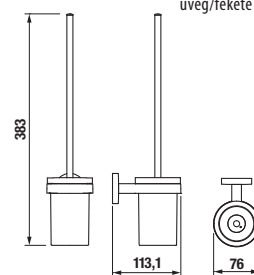

FÜRDŐSZOBA KIEGÉSZÍTŐK /

TÖRÖLKÖZŐTARTÓ HOROG MIO STYLE

Termék száma	Termékleírás	Ár
H3812F37160001	törölközőtartó horog, fekete matt	4 916 Ft

BLACK

Termék száma	Termékleírás	Ár
H3812F37160101	dupla törölközőtartó horog, fekete matt	5 847 Ft

BLACK

TÖRÖLKÖZŐTARTÓ RÚD 60 CM MIO STYLE

Termék száma	Termékleírás	Ár
H3812F27160001	törölközőtartó rúd 60 cm, fekete matt	12 294 Ft

BLACK

TÖRÖLKÖZŐTARTÓ RÚD 40 CM MIO STYLE

Termék száma	Termékleírás	Ár
H3812F17160001	törölközőtartó rúd 40 cm, fekete matt	11 618 Ft

BLACK

ÜVEGPOLC, TARTÓVAL EGYÜTT 40 CM MIO STYLE

Termék száma	Termékleírás	Ár
H3852F17160001	üvegpalc, tartóval együtt 400 mm, matt üveg/ fekete matt	10 350 Ft

BLACK

WC-PAPÍR TARTÓ FEDÉLLEL MIO STYLE

Termék száma	Termékleírás	Ár
H3842F27160001	WC-papír tartó fedéllel, fekete matt	8 743 Ft

BLACK

TARTALÉK WC-PAPÍR TARTÓ MIO STYLE

Termék száma	Termékleírás	Ár
H3842F27161011	tartalék WC-papír tartó, fekete matt	9 755 Ft

BLACK

WC KEFE SZETT MIO STYLE

Termék száma	Termékleírás	Ár
H3842F17160001	fali WC kefe szett kefével és üvegbetéttel, matt üveg/fekete matt	15 602 Ft

BLACK