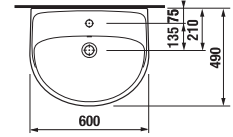

MAGIC **FIX**

Termék száma	Termékleírás	yyy: 104 109		Ár fehér
H814383000yyy1	mosdó 60 cm	x	x	19 286 Ft
H8193910000001	szifontakaró, rögzítő készlettel – (term. sz.: H8900130000001) csak mosdókagylóhoz 55, 60, 65 cm			14 784 Ft

Külön megrendelni:		Ár
H3747100040001	Mio mosdó szifon, 5/4" – 32 mm, króm, sárgaréz	16 311 Ft
H3917100040001	mosdó lefolyószelep Click-Clack	8 773 Ft
H3742F07160001	mosdó szifon Mio Style G5/4" × DN32, ABS, fekete matt	13 618 Ft
H3702F97161031	mosdó lefolyószelep Mio Style Click-Clack, fekete matt	11 022 Ft
H8903490000001	szelölő szett mosdókhoz	975 Ft