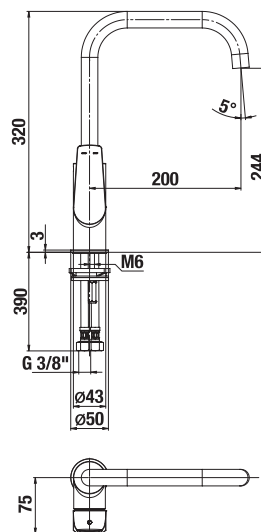

CSAPTELEPEK ÉS ZUHANYKIEGÉSZÍTŐK /

EGYKAROS MOSOGATÓ-CSAPTELEP CUBITO-N

Termék száma	Termékleírás	Ár
H3511X10042601	egykaros mosogató-csaptelep, magas kifolyócsővel, króm	36 879 Ft

Ez a csaptelep mosdóakagylókhoz is használható.

ZUHANY CSAPTELEP, ZUHANSZETT NÉLKÜL CUBITO-N

Termék száma	Termékleírás	Ár
H3311X70044001	egykaros, fali zuhany csaptelep, zuhanszett nélkül, króm	36 879 Ft

Külön megrendelni:	Ár
H3651X00043621 zuhanszett (kézizuhany, átm. 130mm, 4 különböző funkció, kézizuhany tartó, gégecső 1.7m)	29 563 Ft
H3651X00043631 zuhanszett (kézizuhany, átm. 130x130 mm, 4 különböző funkció, kézizuhany tartó, gégecső 1.7m)	29 563 Ft
H3651X00044721 zuhanszett (kézizuhany, átm. 130mm, 4 különböző funkció, zuhanytartó rúd, krómozott szappantartó, gégecső 1.7m)	40 728 Ft
H3651X00044731 zuhanszett (kézizuhany, átm. 130x130 mm, 4 különböző funkció, zuhanytartó rúd, krómozott szappantartó, gégecső 1.7m)	40 728 Ft
A5B4961TP0 műanyag szappantartó, a zuhany csaptelepre szerelve, füst szürke	9 577 Ft

A szappantartó partikus tárolóhely lehet a zuhanyzójában. Kizárólag a Cubito N és Rio zuhany csaptelepre illeszthető.

A műanyag polc praktikus a legfontosabb dolgok zuhany csaptelep feletti tárolására.

FALBA ÉPÍTHETŐ ZUHANY CSAPTELEP, ZUHANSZETT NÉLKÜL CUBITO-N

Termék száma	Termékleírás	Ár
H3311X60040001	zuhany csaptelep, falba építhető, zuhanszett nélkül, krómozott	31 607 Ft