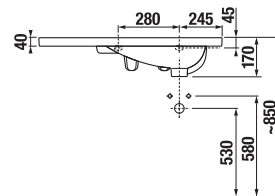

Nem lehetséges egyidejűleg elülső és oldalsó tartó elhelyezése.

MOSDÓ TIGO 80 CM

Termék száma	Termékleírás	106	Ár
H8122180001061	ráépíthető mosdó, 80 cm*	x	62 268 Ft

* a csomagolás kiegyenlítő anyagot is tartalmaz