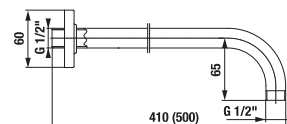

Termék száma	Termékleírás	Ár
H3662F07160051	fali zuhanykar 400 mm, fekete matt	25 455 Ft