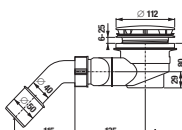

ÜVEGFAL, ZUHANYKABINOK, AJTÓK ÉS ZUHANYTÁLCÁK /

TÉGLALAP ALAKÚ PADANA ZUHANYTÁLCA ÖNTÖTT MÁRVÁNYBÓL

made in UK

ÚJ

Termék száma	Termékleírás	Ár
H214930R100001	téglalap alakú zuhanytálca, 1000 × 800 mm, fehér matt, strukturált textúrával, rozsdamentes acél lefolyófedéllel együtt	81 954 Ft
H214931R100001	téglalap alakú zuhanytálca, 1200 × 800 mm, fehér matt, strukturált textúrával, rozsdamentes acél lefolyófedéllel együtt	99 205 Ft
H214932R100001	téglalap alakú zuhanytálca, 1400 × 800 mm, fehér matt, strukturált textúrával, rozsdamentes acél lefolyófedéllel együtt	107 830 Ft
H214933R100001	téglalap alakú zuhanytálca, 1600 × 800 mm, fehér matt, strukturált textúrával, rozsdamentes acél lefolyófedéllel együtt	133 701 Ft
H214934R100001	téglalap alakú zuhanytálca, 1000 × 900 mm, fehér matt, strukturált textúrával, rozsdamentes acél lefolyófedéllel együtt	90 579 Ft
H214935R100001	téglalap alakú zuhanytálca, 1200 × 900 mm, fehér matt, strukturált textúrával, rozsdamentes acél lefolyófedéllel együtt	107 830 Ft
H214936R100001	téglalap alakú zuhanytálca, 1400 × 900 mm, fehér matt, strukturált textúrával, rozsdamentes acél lefolyófedéllel együtt	125 076 Ft
H214937R100001	téglalap alakú zuhanytálca, 1600 × 900 mm, fehér matt, strukturált textúrával, rozsdamentes acél lefolyófedéllel együtt	150 967 Ft

Külön megrendelni:	Ár
H2951270000001 szifon zuhanytálcákhoz, átm. 90 mm, lefolyófedél nélkül	8 899 Ft

	a kád merete	L	W	D
H214930	1000×800	1000	800	350
H214931	1200×800	1200	800	450
H214932	1400×800	1400	800	450
H214933	1600×800	1600	800	550
H214934	1000×900	1000	900	350
H214935	1200×900	1200	900	450
H214936	1400×900	1400	900	450
H214937	1600×900	1600	900	550