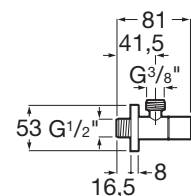

Termék száma	Termékleírás	Ár
A5251679NB	Roca sarokszelep 1/2"×3/8", szögletes, fekete matt, 1 db	7 944 Ft