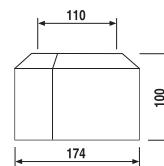

Termék száma	Termékleírás	Ár
VS58302C010000	WC csatlakozó rozetta, kétrészes, DN 100, h = 100 mm	1 638 Ft