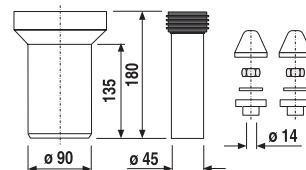

Termék száma	Termékleírás	Ár
VS58933C000000	csatlakozó készlet falra szerelhető WC-hez, 180 mm, DN 90, vízcsatlakozás 45 mm, PP	6 465 Ft