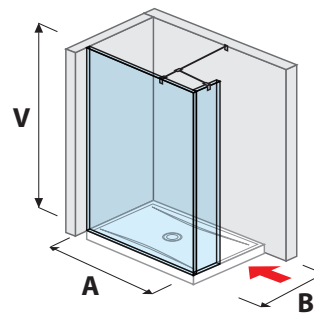

80 × 195 cm
90 × 195 cm
100 × 195 cm

- átlátszó üveg
- arctic decor üveg

ÁTTEKINTÉS / ÜVEGFAL / AZ ELRENDEZÉS SZERINT /

ÜVEGFAL KERET NÉLKÜLI / WALK IN

üvegfal PURE rögzített 120, 130, 140 cm

A	B	V
120 cm	80/90 cm	200 cm
130 cm	80/90 cm	200 cm
140 cm	80/90 cm	200 cm

üvegfal PURE oldalfalhoz rögzített 70, 80 cm

A	B	V
70 cm	80/90 cm	200 cm
80 cm	80/90 cm	200 cm

üvegfal PURE oldalfalhoz rögzített 90, 100, 120, 130, 140 cm

A	B	V
90 cm	90 cm	200 cm
100 cm	80 cm	200 cm
120 cm	80/90 cm	200 cm
130 cm	80/90 cm	200 cm
140 cm	80/90 cm	200 cm

üvegfal PURE „L” 120 x 80 cm | 120, 140 x 90 cm

A	B	V
120 cm	80/90 cm	200 cm
140 cm	90 cm	200 cm

üvegfal PURE rövid üvegfalal 70, 80 cm

A	B	V
70 cm	80/90 cm	200 cm
80 cm	80/90 cm	200 cm

üvegfal PURE rövid üvegfalal 120, 130, 140 cm

A	B	V
120 cm	80/90 cm	200 cm
130 cm	80/90 cm	200 cm
140 cm	80/90 cm	200 cm

üvegfal/ walk in PURE sarok változat 70, 80 x 80 cm | 70, 80 x 90 cm

A	B	V
70 cm	80/90 cm	200 cm
80 cm	80/90 cm	200 cm

üvegfal/walk in PURE hátfalhoz illesztett változat 80 x 80 cm | 80 x 90 cm