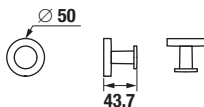

ÜVEGPOLC, TARTÓVAL EGYÜTT 40 CM MIO STYLE

Termék száma	Termékleírás	Ár
H3852F10040001	üvegpolc, tartóval együtt 400 mm, matt üveg/króm	8 229 Ft

FÜRDŐSZOBA KIEGÉSZÍTŐK /

TÖRÖLKÖZŐTARTÓ HOROG MIO STYLE

Termék száma	Termékleírás	Ár
H3812F30040001	törölközőtartó horog, króm	3 904 Ft