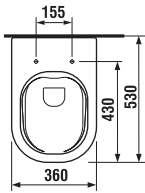

Kérjük, ügyeljen a csatlakozási magasságra.

A Jika Perla felületkezelés felára 18 973 Ft.

Termékszám xxx = színkód (000 fehér, 100 Jika perla).