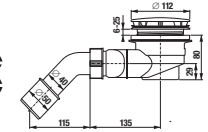

A Pure tálcákat láb készletre is lehet szerelni.

Legfeljebb 1200 mm széles zuhanytálcákhoz használhatja a Laufen H2984410000001 láb készletet. Legalább 1200 mm széles zuhanytálcákhoz használhatja a Laufen H29844200000011 láb készletet.