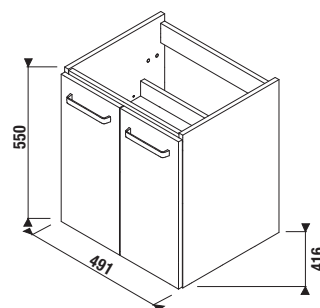

Termék száma	Termékleírás	Fehér / selyemfényű front
H40J3932003001	alsószekrény az H810381, 55 cm-es mosdóhoz, 2 ajtóval	53 139 Ft