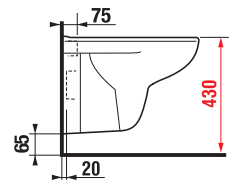

Termék száma	Termékleírás	Ár fehér
H8206140000001	rimless fali WC, mélyöblítésű, 4,5/3 l, mélyöblítés; az öblítés áttáltható 4,5/3 l-re vagy 4/2 l-re.	54 961 Ft

Külön megrendelni:	Ár
H8936103000631 duroplaszt WC ülőke és tető Deep by Jika, levehető, fém zsanér	17 647 Ft
H8936113000631 duroplaszt WC ülőke és tető Deep by Jika, levehető, fém zsanér, lecsapódásgátló mechanizmussal, SLOWCLOSE	25 736 Ft
H8929920000001 Laufen szerelő szalag	4 009 Ft
H8926950000001 Laufen zajszigetelő-kiegyenlítő betét	6 715 Ft
H8946140000001 Laufen kiegyenlítő massa	4 254 Ft

A falba épített modulban az öblítőszелеp beállításának helyes értéke 4,5/3 és 4/2 liter.