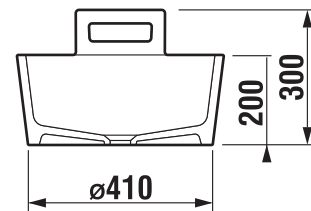

Termék száma	Termékleírás	Ár
H8101410001041	JIKA ART Džber (Mosdótál) (nem zárható lefolyó szeleppel/fehér kerámia fedőlappal H8981840000281)	120 999 Ft