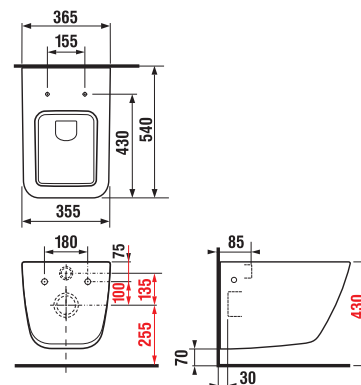

Kérjük, figyeljen a csatlakozási magasságra.

JAVASOLJUK, HOGY KOMBINÁLJA A JIKA FALBAÉPÍTETT TARTÁLLYAL

A 139. OLDALON

WC ÜLŐKE TETŐVEL PURE

Termék száma	Termékleírás	Ár fehér
H8934213000631	WC ülőke tetővel, duroplast, gyors rögzítő rendszer, rozsdamentes acél zsanérok	22 727 Ft
H8934223000631	WC ülőke tetővel, duroplast, gyors rögzítő rendszer, rozsdamentes acél zsanérok, lecsapódásgátló mechanizmussal	34 188 Ft
Pótalkatrészek:		
H8914220000631	gyorsan rögzíthető acél zsanérok az ülőkéhez és a tetőhöz Pure H893421/H893422	5 441 Ft
H8914250000001	puffer a Pure H893421/H893422 ülőkéhez	1 669 Ft