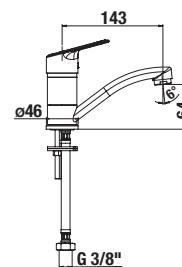

Termék száma	Termékleírás	Ár
H3512E10042201	mosogató csaptelep, álló, 143 mm-es kifolyócsővel, króm	18 193 Ft