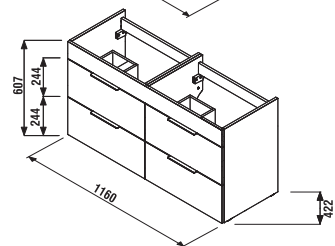

1+1 CSOMAG
szekrény + mosdó
- biztonságos szállítás
- takarékos hely szállítás közben
- könnyű kezelhetőség

Az alsószekrény külön nem rendelhető.

Minden Cube szekrény kiegészíthető
Cube lábakkal.

KÖZÉPMAGAS SZEKRENY CUBE 75 CM