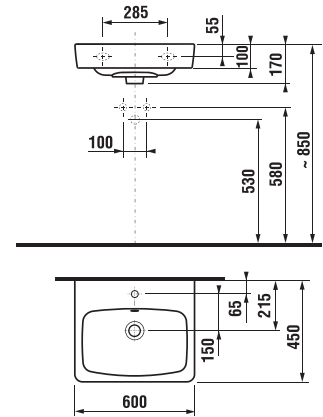

MOSDÓK / SZOROZAT LYRA PLUS /

MOSDÓ LYRA PLUS 60 CM

Termék száma	Termékleírás	yyy: 104 x	Ár fehér
H8103820001041	mosdó 60 cm	x	26 476 Ft
Külön megrendelni:			Ár
H3747100040001	Mio mosdó szifon, 5/4" – 32 mm, króm, sárgaréz		16 311 Ft
H3917100040001	mosdó lefolyószelap Click-Clack		8 773 Ft
H3742F07160001	mosdó szifon Mio Style G5/4" × DN32, ABS, fekete matt		13 618 Ft
H3702F97161031	mosdó lefolyószelap Mio Style Click-Clack, fekete matt		11 022 Ft
H8903490000001	szelölt szett mosdókhoz		975 Ft

MOSDÓ ALÁ HELYZHETŐ ALSÓSZEKRENY LYRA PLUS VIVA 60 CM

Termék száma	Termékleírás	Fehér / selymfényű front
H40J3844023001	alsószekrény az H810382, 60 cm-es mosdóhoz, 2 fiókkal	90 157 Ft

MOSDÓ LYRA PLUS 80 CM

Termék száma	Termékleírás	yyy: 104 x	Ár fehér
H8103860001041	mosdó 80 cm	x	74 094 Ft
Külön megrendelni:			Ár
H3747100040001	Mio mosdó szifon, 5/4" – 32 mm, króm, sárgaréz		16 311 Ft
H3917100040001	mosdó lefolyószelap Click-Clack		8 773 Ft
H3742F07160001	mosdó szifon Mio Style G5/4" × DN32, ABS, fekete matt		13 618 Ft
H3702F97161031	mosdó lefolyószelap Mio Style Click-Clack, fekete matt		11 022 Ft
H8903490000001	szelölt szett mosdókhoz		975 Ft

MOSDÓ ALÁ HELYZHETŐ ALSÓSZEKRENY LYRA PLUS VIVA 80 CM

Termék száma	Termékleírás	Fehér / selymfényű front
H40J3864023001	alsószekrény az H810386, 80 cm-es mosdóhoz, 2 fiókkal	104 274 Ft

KÖZÉPÜLETI TERMÉKEK

GÉPÉSZ TERMÉKEK