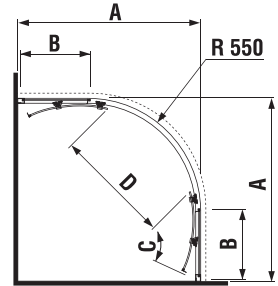

változatszám 668 – átlátszó üveg
változatszám 666 – arctic decor

Termék száma	A méretválaszték (mm)		Méret (mm) B	Méret (mm) C	D belépés szélessége (mm)
	A min	A max			
H2532N1	780	795	210	390	400
H2532N2	880	895	310	390	530
H2532N3	980	995	410	390	530