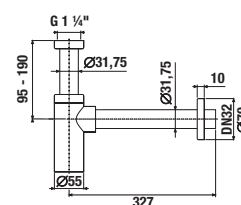

MOSDÓ SZIFON MIO STYLE

Termék száma	Termékleírás	Ár
H3742F07160001	mosdó szifon Mio Style G5/4" × DN32, ABS, fekete matt	13 618 Ft

BIDÉ ZUHANY SZETT RIO

Termék száma	Termékleírás	Ár
H3651R00041121	bidé kézi zuhany zárószelleppel, fali kézi zuhany tartóval, gégecsővel 1,2 m	11 734 Ft