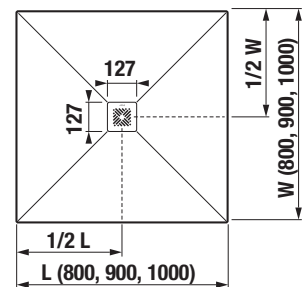

BLACK

made in EU