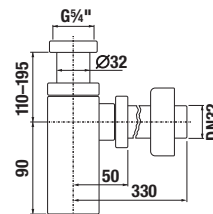

MOSDÓ SZIFON

Termék száma	Termékleírás	Ár
H3747100040001	Mio mosdó szifon, 5/4" – 32 mm, króm, sárgaréz	16 311 Ft

KÖZÉPÜLETI
TERMÉKEK

TARTOZÉKOK /

MOSDÓ SZIFON

Termék száma	Termékleírás	Ár
H3747300040001	Cubito mosdó szifon, 5/4"-32 mm, króm, réz	20 571 Ft