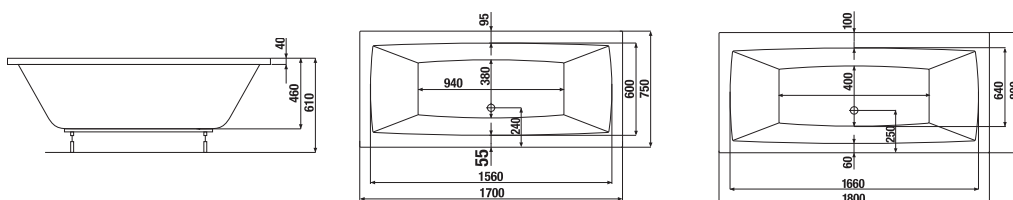

AKRIL KÁD CUBITO