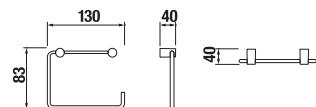

Termék száma	Termékleírás	Ár
H3843A20041001	papírtartó, fedél nélkül, krómozott	9 360 Ft