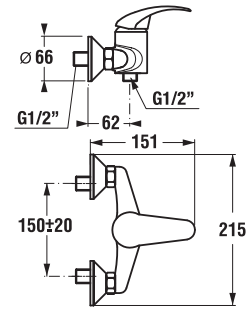

CSAPTELEPEK ÉS ZUHANYKIEGÉSZÍTŐK /

FALI ZUHANY CSAPTELEP LYRA

Termék száma	Termékleírás	Ár
H3312770040001	karos zuhany csaptelep zuhanyzó szett nélkül, króm	20 935 Ft

Külön megrendelni:	Ár
H3651R00043611 zuhanyzó szett (kézi zuhany, 3 funkció, tartó, zuhany gégecső 1,7 m), króm	18 452 Ft
H3651R00043731 zuhanyzó szett (kézi zuhany, 3 funkció, zuhanytartó rúd, zuhany gégecső 1,7 m), króm	26 715 Ft

KÁD-ZUHANY CSAPTELEP LYRA

Termék száma	Termékleírás	Ár
H3212770040001	karos kád-zuhany csaptelep zuhanyzó szett nélkül, króm	26 088 Ft

Külön megrendelni:	Ár
H3651R00043611 zuhanyzó szett (kézi zuhany, 3 funkció, tartó, zuhany gégecső 1,7 m), króm	18 452 Ft
H3651R00043731 zuhanyzó szett (kézi zuhany, 3 funkció, zuhanytartó rúd, zuhany gégecső 1,7 m), króm	26 715 Ft

BIDÉ CSAPTELEP LYRA

Termék száma	Termékleírás	Ár
H3412710040011	álló karos bidé csaptelep húzórudas lefolyószeppel, króm	24 146 Ft

Javasoljuk a Mio, RIO és Cubito-N zuhanyszettek, tartozékok és szifonok kombinációt.