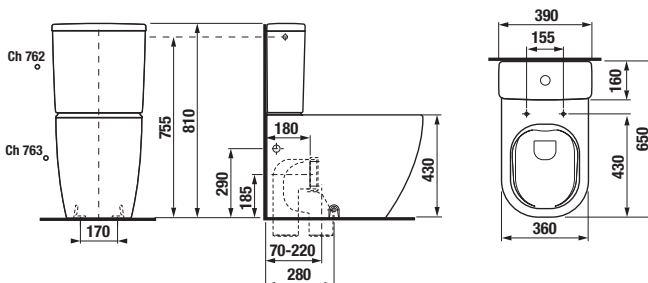

A Jika Perla felületkezelés felára 18 973 Ft.

Termékszám xxx = színkód (000 fehér, 100 Jika perla).