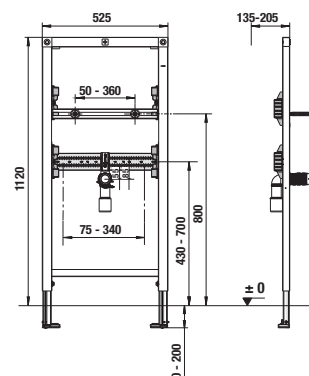

FALBA ÉPÍTETT MODUL MOSDÓHOZ

Termék száma	Termékleírás	Ár
H895659 000 000 1	FALBA ÉPÍTETT MODUL - falra szerelhető vagy könnyűszerkezetes falba szerelhető - állítható lábak, magasság állítható 0-tól 200 mm-ig - modul magasság - robusztus felépítés, 150 kg teherbírási - a vízbevezető könyvek szűkítése DN 50-ről 40-re - rögzítőkészletet is tartalmaz - állítható magasságú	54 956 Ft