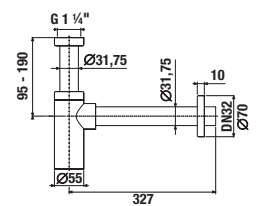

Termék száma	Termékleírás	Ár
H3741R00040001	mosdó szifon G 5/4" × DN32, ABS, króm	10 664 Ft