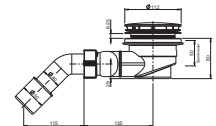

ÜVEGFAL, ZUHANYKABINOK, AJTÓK ÉS ZUHANYTÁLCÁK /

NEGYEDKÖRÍV ALAKÚ PADANA ZUHANYTÁLCA ÖNTÖTT MÁRVÁNYBÓL

made
in UK

ÚJ

Termék száma	Termékleírás	Ár
H213930R100001	negyedkörív alakú zuhanytálca, 800 × 800 mm, radius 550 mm, fehér matt, strukturált textúrával, rozsdamentes acél lefolyófedéllel együtt	77 634 Ft
H213931R100001	negyedkörív alakú zuhanytálca, 900 × 900 mm, radius 550 mm, fehér matt, strukturált textúrával, rozsdamentes acél lefolyófedéllel együtt	86 259 Ft

Külön megrendelni:	Ár
H2951270000001 szifon zuhanytálcahoz, átm. 90 mm, lefolyófedél nélkül	8 899 Ft

made
in EU

Termék száma	Termékleírás	Ár
H2119330000001	negyedkör alakú zuhanytálca, 900 × 900 mm, radius 550 mm, öntött márvány	111 504 Ft

Külön megrendelni:	Ár
VS34051C0000000 szifon zuhanytálcahoz, Ø 90 mm, magasság=80 mm, DN40/50, króm	6 896 Ft
VS34051C5600000 szifon zuhanytálcahoz, Ø 90 mm, magasság=80 mm, DN40/50, fekete matt	12 930 Ft
H8991030000001 dilatációs szalag, zuhanytálca és afal között, 290 × 50 mm	3 432 Ft

A Padana zuhanytálca alkalmas padlószintre történő beépítéshez.

BLACK

PÓTALKATRÉSZEK

Termék száma	Termékleírás	Ár
VS34051C0000000	szifon zuhanytálcahoz, Ø 90 mm, magasság=80 mm, DN40/50, króm	12 930 Ft
VS34051C5600000	szifon zuhanytálcahoz, Ø 90 mm, magasság=80 mm, DN40/50, fekete matt	6 896 Ft
H8991030000001	dilatációs szalag, zuhanytálca és afal között, 290 × 50 mm	8 899 Ft

H295127