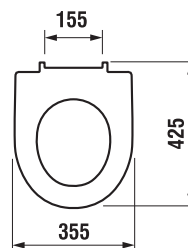

KOMBI WC, ÁLLÓ WC ÉS BIDÉ /

DUROPLASZT ÜLŐKE TETŐVEL LYRA PLUS

SLOWCLOSE
SLOWCLOSE
SLOWCLOSE

Termék száma	Termékleírás	Ár fehér
H8933803000631	ülőke tetővel, duroplaszt, acél zsanérral – a kombi- WC-hez	11 830 Ft
H8933813000001	ülőke tetővel, Lyra plus kombi-WC-hez, duroplaszt, SLOWCLOSE lecsapódásgátló mechanizmussal, műanyag zsanérral	23 492 Ft

TERMOPLASZT ÜLŐKE TETŐVEL LYRA PLUS

Termék száma	Termékleírás	Ár fehér
H8933830000001	ülőke tetővel, termoplaszt, műanyag zsanérral – a fali WC-hez	8 212 Ft

DUROPLASZT ÜLŐKE TETŐVEL LYRA PLUS

SLOWCLOSE
SLOWCLOSE
SLOWCLOSE

Termék száma	Termékleírás	Ár
H8243843000631	ülőke tetővel, duroplaszt, fali WC-hez, acél zsanérral	11 830 Ft
H8903850000631	ülőke tetővel, duroplaszt, gyors rögzítő rendszer, SLOWCLOSE, acél zsanérok	25 775 Ft

TARTOZÉKOK A KOMBI-WC-HEZ LYRA PLUS (H826384, H826386, H826387)

Termék száma	Termékleírás	Feltöltés 	Belső szerelvényt 	Lefolyó 	Ár
H8243860000001	WC kagyló			x	34 786 Ft
H8243840000001	WC kagyló			x	34 786 Ft
H8243870000001	WC kagyló			x	34 786 Ft
H8283820000001	WC tartály	x			26 639 Ft
H8283820002411	WC tartály	x	x		34 768 Ft
H8283830000001	WC tartály	x			26 639 Ft
H8283830002421	WC tartály	x	x		34 768 Ft
A822508800	Roca 3/8" töltőszelap	x			6 100 Ft
(H8913530000001)	oldalsó vízbekötéshez A8L				
H8913540000001	1/2" töltőszelap alsó vízbekötéshez	x			5 731 Ft
H8913630000001	D2D nyomógomb				1 306 Ft
H8913620000001	öblítőszelap D2D				3 916 Ft
H8283840000001	tartály fedél, kerámia Lyra plus				10 701 Ft

ÁLLÓ WC VÍZSZINTES LEFOLYÓVAL LYRA PLUS

45 cm

Termék száma	Termékleírás	Lefolyó 	Ár
H8253860000001	álló WC, síköblítésű, vízszintes lefolyóval	x	37 431 Ft

Külön megrendelni:	Ár
H8929990000001 szerelő szett WC-hez	389 Ft
H8929510000001 Laufen duroplast ülőke tetővel, acél zsanérral	15 616 Ft