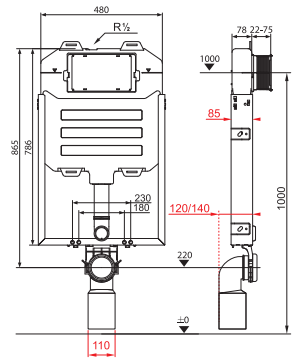

FALBA ÉPÍTETT MODULOK / 9 CM MÉLYSÉGGEL /

BASIC TANK SYSTEM COMPACT FALBAÉPÍTETT MODUL, ÁLLÓ WC-HEZ

Termék száma	Termékleírás	Ár
H894650000001	BASIC TANK SYSTEM COMPACT falbaépített modul, álló WC-hez - mélység 8 cm - falra rögzítés és körbefalazás szükséges - a keret alkalmas álló WC-khez is - csökkentett mélység, megtartva a tartály térfogatát - párákicsapódás ellen szigetelt tartály - egyszerű falra szerelés - csendes töltőszelap - egy vagy kettős nyomógombhoz (külön kell rendelni) - cserélhető nyomólapok - öblítési mennyiség opciói: 2/4 l, 3/4,5 l vagy 3/6 l - hőszigetelt csőidomok, párákicsapódás ellen szigetelt modul és csővezeték	45 203 Ft

Megjegyzés: A rejtett öblítő modul gyári beállítása 3/6 l.

BASIC WC SYSTEM COMPACT FALBAÉPÍTETT MODUL, FALI WC-HEZ

Termék száma	Termékleírás	Ár
H8946510000001	BASIC WC SYSTEM COMPACT, falbaépített modul, fali WC-hez - mélység 8 cm, - falra rögzítés és körbefalazás szükséges, - egyszerű falra szerelés - párákicsapódás ellen szigetelt tartály - a keret alkalmas befalazáshoz - csendes töltőszelap - egy vagy kettős nyomógombhoz (külön kell rendelni) - cserélhető nyomólapok - öblítési mennyiség opciói: 2/4 l, 3/4,5 l vagy 3/6 l - hőszigetelt csőidomok, párákicsapódás ellen szigetelt modul és csővezeték - a keret terhelési maximuma 400 kg - 90/110 lefolyóírvvel	57 830 Ft

Külön megrendelni:	Ár	
VS58913C000000	egyes csatlakozó a WC modulhoz	9 403 Ft

Megjegyzés: A rejtett öblítő modul gyári beállítása 3/6 l.

WC SYSTEM COMPACT FALBAÉPÍTETT MODUL, FALI WC-HEZ