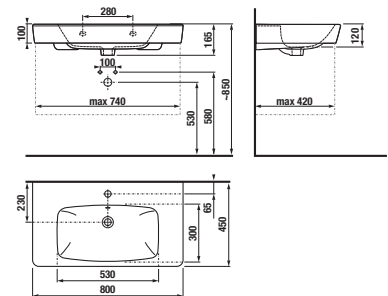

MOSDÓK / SZOROZAT LYRA PLUS /

MOSDÓ LYRA PLUS 60 CM

Termék száma	Termékleírás	yyy: 104 x	Ár fehér
H8103820001041	mosdó 60 cm	x	26 476 Ft
Külön megrendelni:			Ár
H3747100040001	Mio mosdó szifon, 5/4" – 32 mm, króm, sárgaréz		16 311 Ft
H3917100040001	mosdó lefolyószelap Click-Clack		8 773 Ft
H3742F07160001	mosdó szifon Mio Style G5/4" × DN32, ABS, fekete matt		13 618 Ft
H3702F97161031	mosdó lefolyószelap Mio Style Click-Clack, fekete matt		11 022 Ft
H8903490000001	szelölt szett mosdókhoz		975 Ft

MOSDÓ ALÁ HELYZHETŐ ALSÓSZEKRENY LYRA PLUS VIVA 60 CM

Termék száma	Termékleírás	Fehér / selymfényű front
H40J3844023001	alsószekrény az H810382, 60 cm-es mosdóhoz, 2 fiókkal	90 157 Ft

MOSDÓ LYRA PLUS 80 CM

Termék száma	Termékleírás	yyy: 104 x	Ár fehér
H8103860001041	mosdó 80 cm	x	74 094 Ft
Külön megrendelni:			Ár
H3747100040001	Mio mosdó szifon, 5/4" – 32 mm, króm, sárgaréz		16 311 Ft
H3917100040001	mosdó lefolyószelap Click-Clack		8 773 Ft
H3742F07160001	mosdó szifon Mio Style G5/4" × DN32, ABS, fekete matt		13 618 Ft
H3702F97161031	mosdó lefolyószelap Mio Style Click-Clack, fekete matt		11 022 Ft
H8903490000001	szelölt szett mosdókhoz		975 Ft

MOSDÓ ALÁ HELYZHETŐ ALSÓSZEKRENY LYRA PLUS VIVA 80 CM

Termék száma	Termékleírás	Fehér / selymfényű front
H40J3864023001	alsószekrény az H810386, 80 cm-es mosdóhoz, 2 fiókkal	104 274 Ft

KÖZÉPÜLETI TERMÉKEK

GÉPÉSZ TERMÉKEK