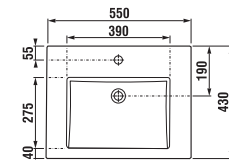

fehér/selyemfényű fehér