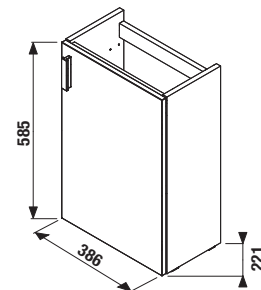

FÜRDŐSZOBA SZETT MOSDÓVAL PETIT 40 CM

fehér/selyemfényű fehér

fehér

kőris

szürke

kőris

szürke

PACK
1+3