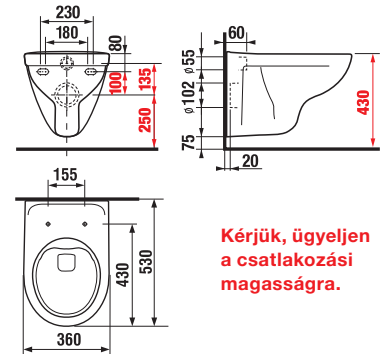

Kérjük, ügyeljen a csatlakozási magasságra.

JAVASOLJUK, HOGY KOMBINÁLJA A JIKA FALBAÉPÍTETT TARTÁLYAL A 139. OLDALON