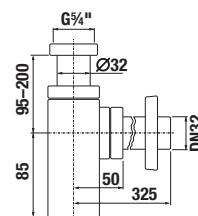

Termék száma	Termékleírás	Ár
H3747100040001	Mio mosdó szifon, 5/4" – 32 mm, króm, sárgaréz	16 311 Ft