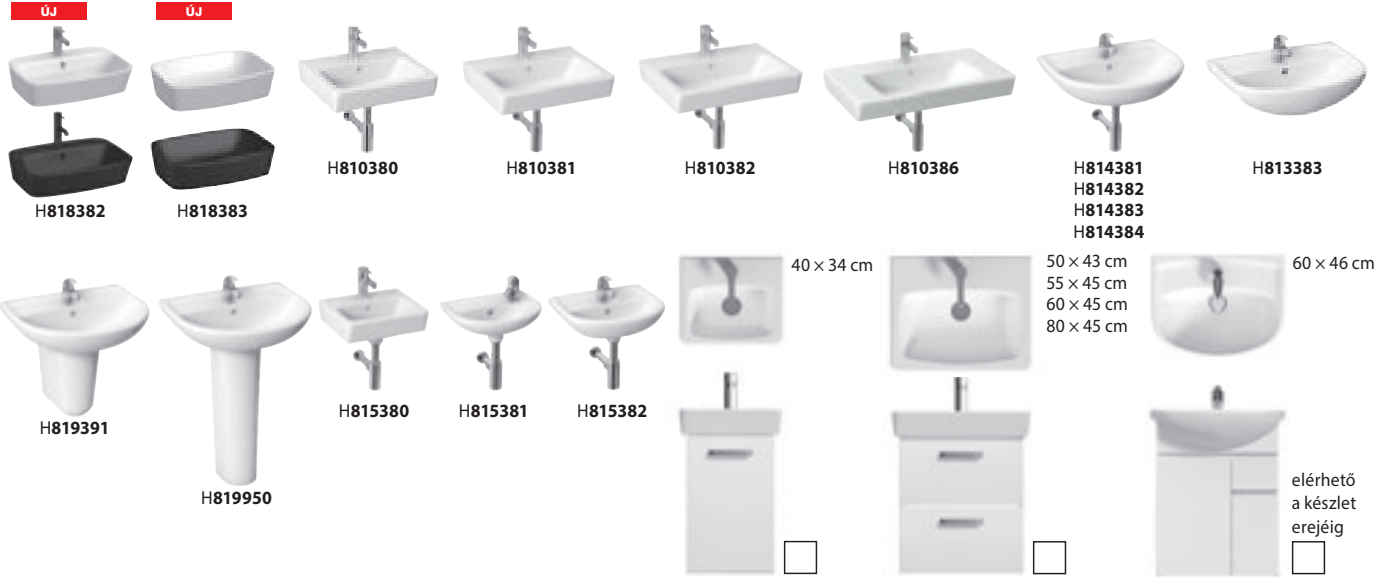

A Deep by Jika sorozat új szettjét 55, 65 és 80 cm-es méretű alsószekrényes mosdók és magas szekrények alkotják. Két felületkialakítással gyártjuk – időtlen fehérben félfénnyel elől és természetes kőrishatású dekorral. Az elegáns, letisztult formájú mosdó tökéletesen harmonizál az egyszerű szekrényekkel, amelyeket formatervezett, ajtószélbe süllyesztett alumíniumfogantyúk egészítenek ki.

A padlóra szerelt vagy falra függesztett WC-k vagy kombi-WC-k közül választhat. Mindegyik változat attraktív megjelenésű a modern alakja, az összes elem tökéletes kidolgozottsága és főként a minimális vízfogyasztás miatt. Az Deep by Jika WC-i a rövid öblítéshez csupán 2/3 liter vizet használnak fel; a hosszabb öblítéshez pedig 4/4,5 liter vízre van szükség.

MAGIC FIX

ÁTTEKINTÉS / FÜRDŐSZOBA CSALÁDOK LYRA PLUS /

MOSDÓ ÉS KÉZMOSÓ

WC

AKRIL FÜRDŐKÁD

150 × 70 cm
160 × 70 cm
160 × 75 cm
170 × 70 cm
170 × 75 cm

ZUHANYKABIN ILLESZTHETŐ mag. 190 cm

négyszögletes
80 × 80 × 190 cm
90 × 90 × 190 cm
átlátszó vagy matt fehér csíkos változat.