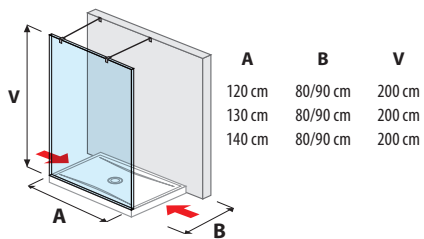

ÁTTEKINTÉS / FÜRDŐSZOBA CSALÁDOK PURE /

ÜVEGFAL

üvegfal rögzített 120, 130, 140 cm