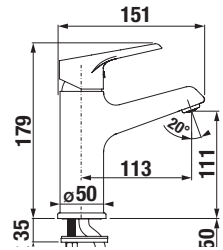

Termék száma	Termékleírás	Ár
H3111W10041101	egykaros mosdó csaptelep, húzórudas lefolyószepel nélkül, átfolyási mennyiség 5 l/perc, króm	26 513 Ft
H3111W10049101	egykaros mosdó csaptelep, húzórudas lefolyószepel nélkül, átfolyási mennyiség 5 l/perc, Cold Start, króm	26 513 Ft
Külön megrendelni:		Ár
H3747100040001	Mio mosdó szifon, 5/4" – 32 mm, króm, sárgaréz	16 311 Ft
H3917100040001	Klikk-klakk lefolyószepel	8 773 Ft