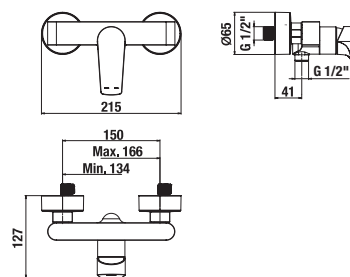

Termék száma	Termékleírás	Ár
H3311X70044001	egykaros, fali zuhany csaptelep, zuhanszett nélkül, króm	36 879 Ft

Külön megrendelni:	Ár
H3651X00043621 zuhanszett (kézizuhany, átm. 130mm, 4 különböző funkció, kézizuhany tartó, gégecső 1.7m)	29 563 Ft
H3651X00043631 zuhanszett (kézizuhany, átm. 130x130 mm, 4 különböző funkció, kézizuhany tartó, gégecső 1.7m)	29 563 Ft
H3651X00044721 zuhanszett (kézizuhany, átm. 130mm, 4 különböző funkció, zuhanytartó rúd, krómozott szappantartó, gégecső 1.7m)	40 728 Ft
H3651X00044731 zuhanszett (kézizuhany, átm. 130x130 mm, 4 különböző funkció, zuhanytartó rúd, krómozott szappantartó, gégecső 1.7m)	40 728 Ft
A5B4961TP0 műanyag szappantartó, a zuhany csaptelepre szerelve, füst szürke	9 577 Ft

A szappantartó partikus tárolóhely lehet a zuhanyzójában. Kizárólag a Cubito N és Rio zuhany csaptelepre illeszthető.

A műanyag polc praktikus a legfontosabb dolgok zuhany csaptelep feletti tárolására.