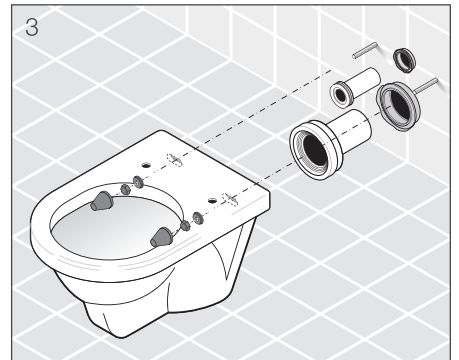

ELŐNYÖK FALBA ÉPÍTETT MODULOK JIKA

- csúcsmínőség és falbaépített modul-technológia a hagyományos márka alatt
- modern nyomógombok az új formatervezés által
- könnyű telepítés és tisztítás
- merev acél keretek - 400 kg-s terhelési teszt a WC és bidé stabilitását illetően
- meghosszabbított, 5-éves garancia, INGYENES garanciális szervíz az ügyfélhez történő kiszállással
- külön ANTIVANDAL gomb a közterületeken történő használathoz
- különleges modul panelházakban történő beszereléshez
- csendes üzem
- könnyű beszerelhetőség
- kiváló minőségű felhasznált alapanyagok, megbízható belső mechanizmusok és flexi tömlők
- a piacon elérhető legcsendesebb töltőszelep, minden darabot 10 bar nyomáson teszteltek, gyors töltés
- műanyag és szilikon tömítések, amelyek ellenállnak az igénybevételnek
- modern nyomógomb-formatervezés és sima, zajmentes üzem
- bővíthető keretek a könnyűszerkezetű falnál történő alkalmazkodáshoz, szerelőkeret a mozgáskorlátozott kapaszkodóhoz
- tartalék alkatrészek széles választéka, raktárkészleten
- könnyű hozzáférés a szervizeléshez és alkatrészekhez

Szerelés a H894614000001: kiegyenlítő masszával:

* Kenőszappan

** Vigyen fel 5-10 mm-es réteg kiegyenlítő masszát.

Szerelés H892992000001 szerelő szalaggal H892695000001 betéttel:

A szerelési videó a www.youtube.com címen található.