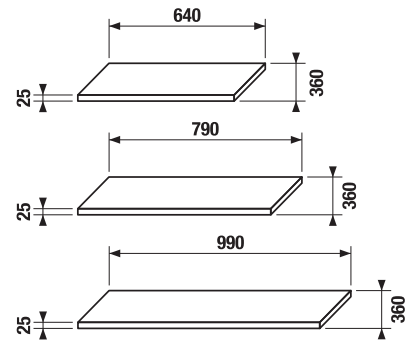

MOSDÓK / SOROZAT TIGO /

POLC MOSDÓ ALÁ TIGO

Termék száma	Termékleírás	Színe
H46J2101005001	polc 65 cm-es mosdó alá, két konzollal együtt	fehér
H46J2111005001	polc 80 cm-es mosdó alá, két konzollal együtt	17 600 Ft
H46J2121005001	polc 100 cm-es mosdó alá, két konzollal együtt	19 823 Ft
		22 456 Ft

A mosdók alatt lévő bútortalpból készült polcok rejtett konzollokkal vannak szerelve, melyek tartozékai a csomagolásnak.