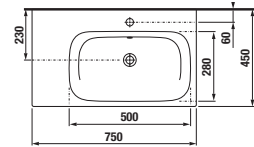

JIKA • perla