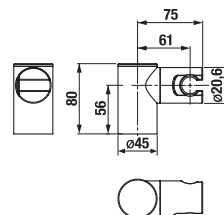

Termék száma	Termékleírás	Ár
H3651R00043731	zuhany készlet, (kézi-zuhanyfej, átm. 100 mm, 3 különféle funkcióval), zuhanytartó rúd, zuhany gégecső 1,7 m, fém)	26 715 Ft

Külön megrendelni:	Ár
H3641X00048111 szappantartó, a H3641X00043101, zuhanytartó rúdhoz, krómozott	5 403 Ft