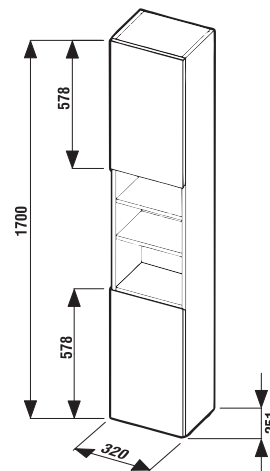

FÜRDŐSZOBA BÚTOR / SZOROZAT LYRA PLUS /

MAGAS SZEKRÉNY LYRA PLUS

Termék száma	Termékleírás	Ajtók színei fehér lakk	Szekrénytest színe fehér
*H4531610383001	magas szekrény, 6 polccal, 2 ajtóval balos	x	73 787 Ft
*H4531620383001	magas szekrény, 6 polccal, 2 ajtóval jobbos	x	73 787 Ft

* elérhető a készlet erejéig

TARTOZÉKOK /

HELYTAKARÉKOS SZIFON MIO

Termék száma	Termékleírás	Ár
H8942460000001	helytakarékos szifon, sarokszelep távolság 200 mm, DN40	9 777 Ft

MŰANYAG MOSDÓ SZIFON

Termék száma	Termékleírás	Ár
H8907320000001	műanyag mosdó és vizelde szifon	2 246 Ft

MOSDÓ SZIFON

Termék száma	Termékleírás	Ár
H3747100040001	Mio mosdó szifon, 5/4" – 32 mm, króm, sárgaréz	16 311 Ft

KÖZÉPÜLETI
TERMÉKEK