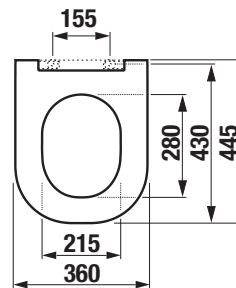

*Fehér matt és fekete matt 2024.2. negyedévtől lesz kapható.