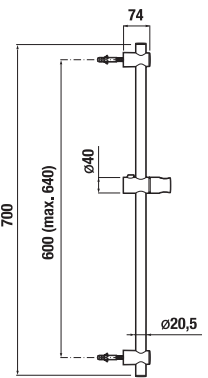

ZUHANYTARTÓ RÚD CUBITO-N

Termék száma	Termékleírás	Ár
H3641X00043101	zuhanytartó rúd, 700 mm	18 389 Ft