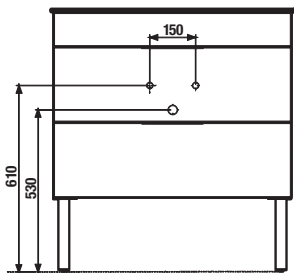

BÚTOR CSATLAKOZÁSI MÉRETEI / CUBE /

KÖZÉPÜLETI
TERMÉKEK

GÉPÉSZ
TERMÉKEK