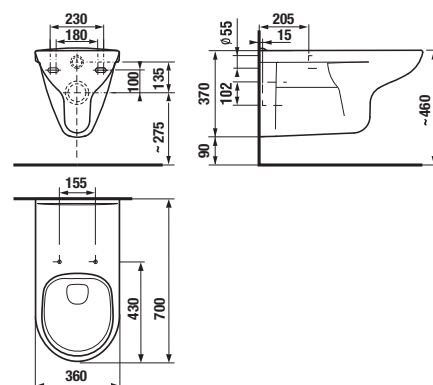

Elérhető 2024 3. negyedévtől

Termék száma	Termékleírás	Ár fehér
H820644000001	fali WC mély rimless öblítéssel, hossza 70 cm	87 233 Ft
Külön megrendelni:		Ár
H8932823000001	duropaszt ülőke fedél nélkül, műanyag zsanérok	9 172 Ft
H8932823000631	duropaszt ülőke fedél nélkül, acél zsanérral, csak fehér színben	10 156 Ft
VS58997C000000	csatlakozócső Ø 45 mm-es gumi tömítéssel, 400 mm	2 586 Ft

**JAVASOLJUK, HOGY
KOMBINÁLJA A JIKA
FALBAÉPÍTETT TARTÁLLYAL**

**A 139.
OLDALON**

Deep by Jika H820644 mozgássérült WC szerelése esetén System - Pack mozgássérült falbaépített tartályra, szükséges a VS58997C000000 cikkszámú kiegészítő szerelési szett használata.

Falra szerelhető WC H820644 kompatibilis a H895643 pneumatikus szettekkel.