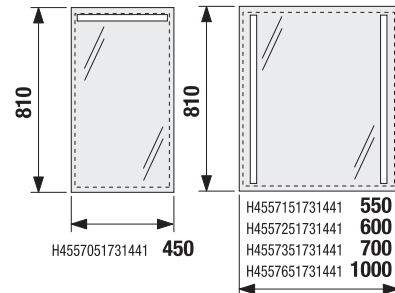

Termék száma	Termékleírás	Méret	Ár
H4557051731441	tükör, LED világítással, IP44, kapcsoló nélkül, 230 V csatlakozó dobozzal, körben 5 mm-es élettöréssel	45 × 81 cm	66 903 Ft
H4557151731441	tükör, LED világítással, IP44, kapcsoló nélkül, 230 V csatlakozó dobozzal, körben 5 mm-es élettöréssel	55 × 81 cm	89 380 Ft
H4557251731441	tükör, LED világítással, IP44, kapcsoló nélkül, 230 V csatlakozó dobozzal, körben 5 mm-es élettöréssel	60 × 81 cm	90 365 Ft
H4557351731441	tükör, LED világítással, IP44, kapcsoló nélkül, 230 V csatlakozó dobozzal, körben 5 mm-es élettöréssel	70 × 81 cm	92 881 Ft
H4557651731441	tükör, LED világítással, IP44, kapcsoló nélkül, 230 V csatlakozóshoz, 5 mm élettöréssel	100 × 81 cm	104 950 Ft