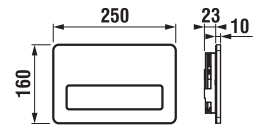

Termék száma	Termékleírás	Ár
H8936580000001	nyomólap PL3 Single Flush, színes	10 224 Ft
H8936590040001	nyomólap PL3 Single Flush, fényes króm színű	17 637 Ft
H8936600070001	nyomólap PL3 Single Flush, matt króm színű	17 637 Ft
H8936620000001	nyomólap PL3 Dual Flush, fehér színű	10 224 Ft
H8936630040001	nyomólap PL3 Dual Flush, fényes króm színű	17 637 Ft
H8936640070001	nyomólap PL3 Dual Flush, matt króm színű	17 637 Ft
H8936647570001	nyomólap PL3 Dual Flush, matt fehér színű	19 136 Ft
ÚJ H8936647160001	nyomólap PL3 Dual Flush, matt fekete színű	19 136 Ft
H8936650000001	nyomólap PL3 Single Flush INOX ANTIVANDALL, rozsdamentes acél	38 592 Ft