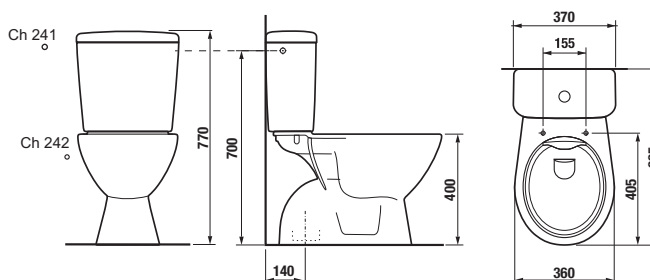

Termék száma	Termékleírás	Feltöltés	Belső szerelvényt	Lefolyó	Ár
H8257270002413	rimless kombi WC tartállyal együtt, mélyöblítés, oldalsó 3/8" vízbevezetéshez	x	x	x	66 877 Ft
H8257270002423	rimless kombi WC tartállyal együtt, mélyöblítés, oldalsó 3/8" mélyöblítés	x	x	x	66 877 Ft

Külön megrendelni:		Ár
H8929990000001	szerelő szett WC-hez	389 Ft
H8933803000631	ülőke tetővel, duroplaszt, acél zsanérral – a kombi-WC-hez	11 830 Ft
H8933813000001	ülőke tetővel, Lyra plus kombi-WC-hez, duroplaszt, SLOWCLOSE lecsapódásgátló mechanizmussal, műanyag zsanérral	23 492 Ft
H8933830000001	ülőke tetővel, termoplaszt, műanyag zsanérral – a fali WC-hez	8 212 Ft