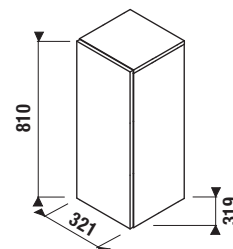

Termék száma	Termékleírás	Színe	
		fehér/front fényes lakk	kőris
H43J7111305001	középmagas szekrény 1 ajtóval (zsanér a jobb/bal oldalon), 2 üveg polccal	88 927 Ft	
H43J7111303421	középmagas szekrény 1 ajtóval (zsanér a jobb/bal oldalon), 2 üveg polccal		80 842 Ft