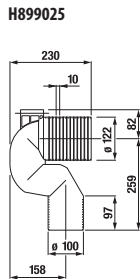

Külön megrendelni:	Ár
H8934213000631 WC ülőke tetővel, duroplast, gyors rögzítő rendszer, rozsdamentes acél zsanérok	22 727 Ft
H8934223000631 WC ülőke tetővel, duroplast, gyors rögzítő rendszer, rozsdamentes acél zsanérok, lecsapódásgátló mechanizmussal	34 188 Ft
H8990250000001 Laufen lefolyó könyök, faltól 220–305 mm lefolyóközép távolságra	14 175 Ft
H8900920000001 Laufen lefolyó könyök, faltól 70–220 mm lefolyóközép távolságra	14 554 Ft

Pótalkatrészek:	Termékleírás	Ár
H8954400000201	WC tartály és WC csésze szerelőkészlet	2 102 Ft
H8910510000001	feltöltés oldalnyílás fedél	2 368 Ft
H8924260000001	Dual flush nyomógomb	3 133 Ft
H8924270000001	töltőszelep, műanyag menetes csatlakozó, oldalsó vízbekötés	6 739 Ft
H8924240000001	töltőszelep, műanyag menetes csatlakozó, alsó vízbekötés	8 582 Ft
H8924280000001	lefolyó szelep	13 858 Ft
H8914270000001	komplett Dual Flush belső szerelvény a JIKA/Pure H8284230002811 öblítő tartályhoz, alsó vízbekötéshez, műanyag menet	10 460 Ft
H8914260000001	komplett Dual Flush belső szerelvény a JIKA/Pure H8284220002801 öblítő tartályhoz, oldalsó vízbekötéshez, műanyag menet	9 765 Ft
H8917570000001	rögzítő készlet szabadon álló WC-khez és rejtett csatlakozással szerelt bidékhez	1 676 Ft
H8974200000001	műanyag betét a páralecsapódás ellen, oldalsó vízbekötés	6 817 Ft
H8284240000001	öblítőtartály fedél	12 739 Ft