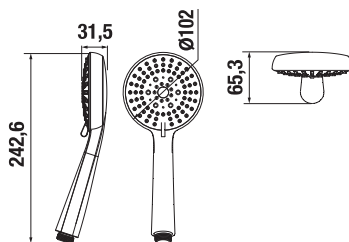

Termék száma	Termékleírás	Ár
H3651R00043731	zuhany készlet, (kézi-zuhanyfej, átm. 100 mm, 3 különféle funkcióval), zuhanytartó rúd, zuhany gégecső 1,7 m, fém)	26 715 Ft

Külön megrendelni:	Ár
H3641X00048111 szappantartó, a H3641X00043101, zuhanytartó rúdhoz, krómozott	5 403 Ft