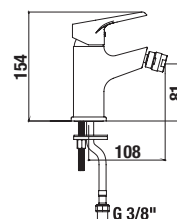

Javasoljuk a Mio, Cubito-N és RIO zuhanyszettek, tartozékok és szifonok kombinációt.