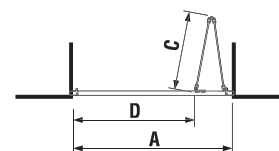

változatszám 668 – átlátszó üveg
változatszám 665 – dekor stripy

Termék száma	A méretválaszték (mm)		belépés szélessége (mm) D	Hossza ajtóknak (mm) C
	A min.	A max.		
H255381	760	800	529	296
H255382	860	900	629	396