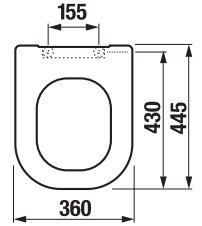

KOMBI WC EMELT MAGASSÁGGAL 48 CM DEEP BY JIKA

48 cm

SLOWCLOSE
SLOWCLOSE
SLOWCLOSE

Termék száma	Termékleírás	Feltöltés	Belső szerelvényekkel	Lefolyó	Szerelési szettel	Ár fehér
H8236160000001	magasított WC (48 cm) csésze KOMFORT			x	x	65 604 Ft
H8236170000001	magasított WC (48 cm) csésze KOMFORT			x	x	65 604 Ft
H8276120002411	WC tartály	x	x			43 266 Ft
H8276130002421	WC tartály		x	x		43 266 Ft