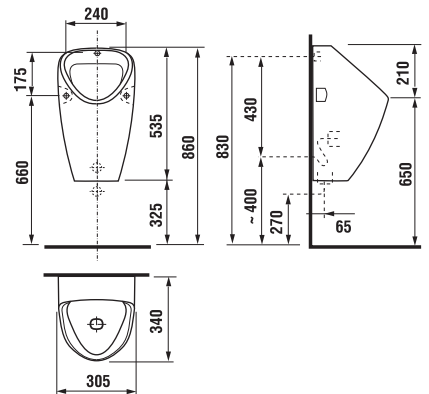

Termék száma	Termékleírás	Ár
H8430600000001	Golem leszívó rendszerű vizelde	52 948 Ft
Külön megrendelni:		
H8903490008901	rögzítőkészlet, fehér fedősapkával	1 185 Ft
H8903490008911	szerelem készlet krómozott fedősapkával	1 899 Ft
H8920030000001	szifon, vízszintes/függőleges lefolyó	11 132 Ft
VS31410C0000000	vizelde szifon 0,5-4 l öblítési mennyiséghez, lefolyóval hátrafelé	4 990 Ft
H8948070000001	csövecske 1/2", belső vízbevezetés	1 837 Ft
H8948080000001	gumi tömítés belső	2 750 Ft
H8910620000001	Golem vizelde szűrő	2 750 Ft