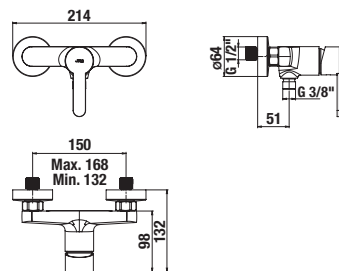

Termék száma	Termékleírás	Ár
H3311Z70044001	karos zuhany csaptelep zuhanyzó szett nélkül, króm	23 179 Ft

Külön megrendelni:	Ár
H3651R00043611 zuhany készlet, (kézi-zuhanyfej, átm. 100 mm, 3 különféle funkcióval, kézi-zuhanyfej tartó, zuhany gégecső 1,7 m, fém)	18 452 Ft
H3651R00043731 zuhany készlet, (kézi-zuhanyfej, átm. 100 mm, 3 különféle funkcióval, zuhanytartó rúd, zuhany gégecső 1,7 m, fém)	26 715 Ft