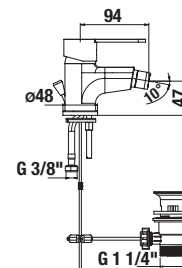

Termék száma	Termékleírás	Ár
H3411Z10041171	egykaros, álló bidé csaptelep, húzórudas lefolyószelleppel, króm	26 513 Ft