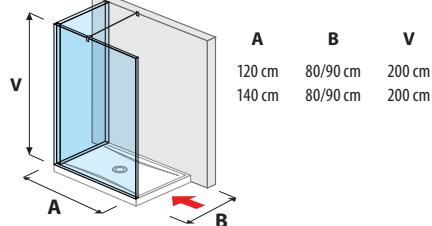

középmagas szekrény széle. 32, mag. 81, mély. 15 cm

ÁTTEKINTÉS / FÜRDŐSZOBA CSALÁDOK PURE /

ÜVEGFAL

üvegfal rögzített 120, 130, 140 cm

üvegfal oldalfalhoz rögzített 70, 80 cm

üvegfal oldalfalhoz rögzített 90, 100, 120, 130, 140 cm

üvegfal „L” 120 x 80 cm
120, 140 x 90 cm

üvegfal rövid üvegfallal 70, 80 cm

üvegfal rövid üvegfallal 120, 130, 140 cm

üvegfal/ walk in sarok változat 70, 80 x 80 cm és 70, 80 x 90 cm

üvegfal/walk in hátfalhoz illesztett változat 80 x 80 cm és 80 x 90 cm