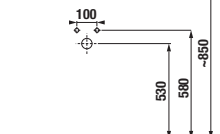

H8183820001041