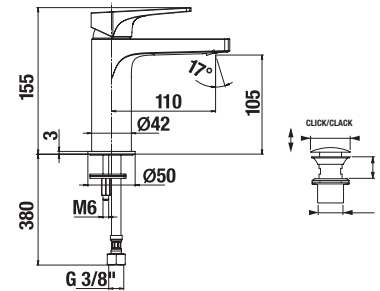

105 mm

Termék száma	Termékleírás	Ár
H3111X10041141	Klikk-klakk lefolyószeleppel, állítható vízáramlással, 5 l/perc átfolyással, krómozott	40 484 Ft
H3111X10041101	mosdó csaptelep lefolyószelep nélkül, állítható vízáramlással, amely 5 l/perc, krómozott	31 861 Ft

Külön megrendelni:	Ár
H3917100040001 Klikk-klakk lefolyószelep	8 773 Ft
H3747100040001 Mio mosdó szifon, 5/4" – 32 mm, króm, sárgaréz	16 311 Ft