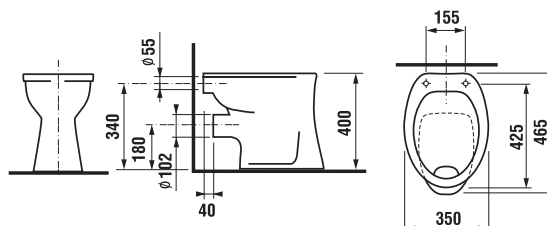

Termék száma	Termékleírás	Lefolyó	Ár
H8220000000001	álló WC Dino, síkölbtetésű, vízszintes lefolyó	x	26 808 Ft

Külön megrendelni:	Ár
H8933703000001 duropaszt Dino ülőke fedéllel, műanyag zsanérral	14 528 Ft
H8933703000631 termoplaszt ülőke Dino fedéllel acél zsanérral	16 902 Ft
H8932710000001 termoplaszt ülőke Zeta fedéllel, műanyag zsanérral, 400 és 440 mm között állítható hosszúság	6 104 Ft
H8977010000001 gumi betét – vízvezetés tömítése	667 Ft
H8929990000001 szerelő szett WC-hez	389 Ft