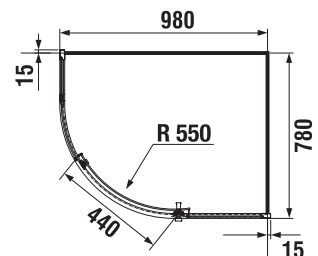

Zuhanykabin, aszimmetrikus, fényes króm, JIKA perla GLASS felület kikészítéssel (belső oldalon), átlátszó üveg.

Termék száma	Méret (mm)	Magasság (mm)	Vastagság (mm)	Az üveg kivitel változata	Ár
H2512110026681	980 x 780	1950	6	átlátszó	186 423 Ft
H2512110026661	980 x 780	1950	6	arctic	195 605 Ft

változatszám 668 – átlátszó üveg
változatszám 666 – dekor arctic

A Tigo zuhanykabin kompatibilis a Tigo zuhanytálcával.