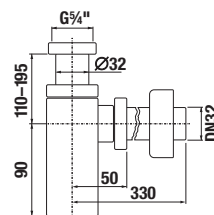

Termék száma	Termékleírás	Ár
H3747300040001	Cubito mosdó szifon, 5/4" – 32 mm, króm, réz	20 571 Ft