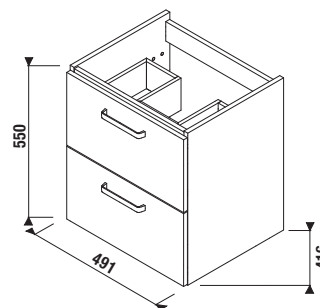

Termék száma	Termékleírás	Fehér / selyemfényű front
H40J3834023001	alsószekrény az H810381, 55 cm-es mosdóhoz, 2 fiókkal	84 908 Ft