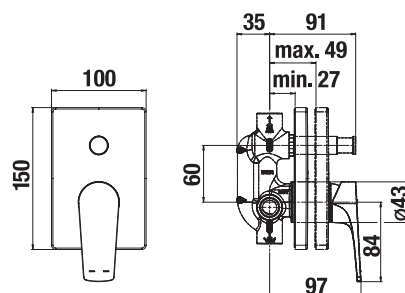

Javasoljuk, hogy a terméket Cubito-N zuhanytartozékokkal kombinálja.

BIDÉ CSAPTELEP CUBITO-N

Termék száma	Termékleírás	Ár
H3411X10041111	egykaros bidet csaptelep, húzórudas lefolyószelleppel, króm	42 147 Ft