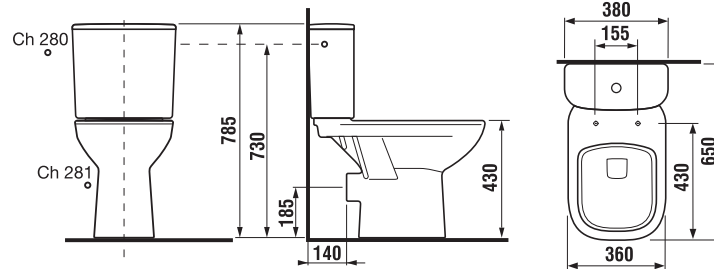

Termék száma	Termékleírás	Feltöltés	Belső szerelvény	Lefolyó	Szerelési szettel	Ár fehér
H8266160002801	kombi WC, öblítőtartállyal együtt	x	x	x	x	83 428 Ft
H8266160002811	kombi WC, öblítőtartállyal együtt	x	x	x	x	79 206 Ft

Külön megrendelni:	Ár fehér
H8936103000631 duroplast WC ülőke és tető Deep by Jika, levehető, fém zsanér	17 647 Ft
H8936113000631 duroplast WC ülőke és tető Deep by Jika, levehető, fém zsanér, lecsapódásgátló mechanizmussal, SLOWCLOSE	25 736 Ft