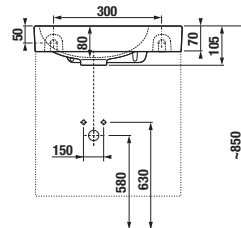

ALSÓSZEKRÉNY MOSDÓVAL PETIT 40 CM

fehér/selyemfényű fehér

kőris

szürke

PACK
1+1

1+1 CSOMAG
szekrény mosdóval,
- biztonságos szállítás
- takarékos hely szállítás közben
- könnyű kezelhetőség

Termék száma	Termékleírás	Színe		
		fehér/ selyemfényű fehér	szürke	kőris
H45J5111753001	alsószekrény, a 40 × 23 cm-es mosdóval, csaplyukkal a jobb oldalon, 1 balos/jobbos ajtóval	61 455 Ft		
H45J5111753011	alsószekrény, a 40 × 23 cm-es mosdóval, csaplyukkal a jobb oldalon, 1 balos/jobbos ajtóval		69 469 Ft	
H45J5111755141	alsószekrény, a 40 × 23 cm-es mosdóval, csaplyukkal a jobb oldalon, 1 balos/jobbos ajtóval			56 979 Ft