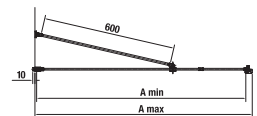

Merev zuhanyfal, ezüst, fényes profil, 8 mm-es, átlátszó, Jika perla Glass felületkezelésű üveg.

Termék száma	Változata	Méret (mm)	Magasság (mm)	Vastagság (mm)	Az üveg kivitel változata	Ár
H2974210026681	bal/jobb	800×1950	1950	8	átlátszó	98 713 Ft
H2974220026681	bal/jobb	900×1950	1950	8	átlátszó	108 753 Ft
H2974230026681	bal/jobb	1000×1950	1950	8	átlátszó	115 447 Ft