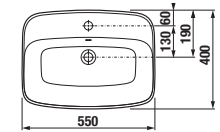

MOSDÓK / SOROZAT LYRA PLUS /

Új Lyra Plus mosdókagylók három színváltozatban

ÚJ

MOSDÓTÁL LYRA PLUS TÉGLALAP ALAKÚ 55x40 CM

BLACK

* Elérhető 2024. 2. negyedévtől

Termék száma	Termékleírás	yyy: 104 112		Ár	Ár	Ár
				fehér 000	fekete 716	fehér 757
*H818382xxx0001	téglalap alakú mosdótál, 550x400 mm, csaplyuk paddal, túlfolyóval	x		49 190 Ft	66 407 Ft	66 407 Ft
*H818382xxx0011	téglalap alakú mosdótál, 550x400 mm, csaplyuk paddal, túlfolyó nélkül		x	49 190 Ft	66 407 Ft	66 407 Ft

Cikkszám xxx = szín száma (000 fehér, 716 fekete matt, 757 fehér matt).
Cikkszám yyy = túlfolyó (104 túlfolyóval, csaplyukkal, 112 túlfolyó nélkül, csaplyuk nélkül).

A kerámia fedővel ellátott lefolyószelep nem része a csomagolásnak, külön kell rendelni.

Külön megrendelni:

Termék száma	Termékleírás	000	716	757
H898184xxx0001	Laufen mosdó lefolyószelep kerámia fedővel, mindig nyitott	16 500 Ft	24 750 Ft	20 625 Ft

Külön megrendelni: