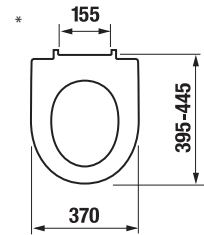

KOMBI WC, ÁLLÓ WC ÉS BIDÉ /

DUROPLAST WC ÜLŐKE TETŐVEL LYRA PLUS

SWCLOSÉ
SLOWCLOSE

Termék száma	Termékleírás	Ár
H8903840000631	duroplast ülőke és a tető, gyors rögzítés, acél zsanérok	21 920 Ft
H8903850000631	duroplast ülőke és a tető, gyors rögzítés, SLOWCLOSE, acél zsanérok	25 775 Ft
Pótalkatrészek:	Termékleírás	Ár
H8923840000001	lecsapódásgátló betét a Lyra plus ülőkéhez, H8903850000631, pótalkatrész	13 264 Ft
H8923850000001	fém rögzítőszett kerámiára, a Lyra plus H890384/H890385 ülőke rögzítéséhez	7 547 Ft
H8923860000001	puffer a Lyra plus H890384/H890385 ülőkéhez	1 630 Ft

KOMBI WC VÍZSZINTES LEFOLYÓVAL DEEP BY JIKA

Termék száma	Termékleírás	Feltöltés	Belső szerelvény	Lefolyó	Szerelési szettel	Ár fehér
H8266160002801	kombi WC, öblítőtartállyal együtt	x	x	x	x	83 428 Ft
H8266160002811	kombi WC, öblítőtartállyal együtt	x	x	x	x	79 206 Ft

Külön megrendelni:	Ár fehér
H8936103000631 duroplast WC ülőke és tető Deep by Jika, levehető, fém zsanér	17 647 Ft
H8936113000631 duroplast WC ülőke és tető Deep by Jika, levehető, fém zsanér, lecsapódásgátló mechanizmussal, SLOWCLOSE	25 736 Ft

KOMBI WC FÜGGŐLEGES LEFOLYÓVAL DEEP BY JIKA

Termék száma	Termékleírás	Feltöltés	Belső szerelvény	Lefolyó	Szerelési szettel	Ár fehér
H8266170002801	kombi WC, öblítőtartállyal együtt	x	x	x	x	83 428 Ft
H8266170002811	kombi WC, öblítőtartállyal együtt	x	x	x	x	81 252 Ft

Külön megrendelni:	Ár fehér
H8936103000631 duroplast WC ülőke és tető Deep by Jika, levehető, fém zsanér	17 647 Ft
H8936113000631 duroplast WC ülőke és tető Deep by Jika, levehető, fém zsanér, lecsapódásgátló mechanizmussal, SLOWCLOSE	25 736 Ft