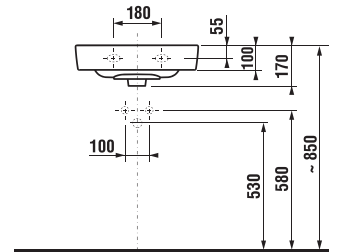

GÉPÉSZ TERMÉKEK

MOSDÓK / SZOROZAT LYRA PLUS /

KÉZMOSÓ LYRA PLUS 40 CM

Termék száma	Termékleírás	yyy: 104	Ár
H8153800001041	kézmosó 40 cm	x	20 168 Ft

Külön megrendelni:			Ár
H3747100040001	Mio mosdó szifon, 5/4" – 32 mm, króm, sárgaréz		16 311 Ft
H3917100040001	mosdó lefolyószelep Click-Clack		8 773 Ft
H3742F07160001	mosdó szifon Mio Style G5/4" × DN32, ABS, fekete matt		13 618 Ft
H3702F97161031	mosdó lefolyószelep Mio Style Click-Clack, fekete matt		11 022 Ft
H8903490000001	szelölt szett mosdókhöz		975 Ft