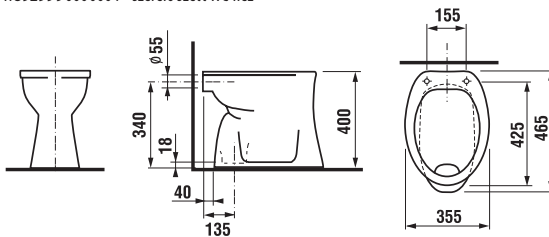

Az álló WC-eket javasoljuk a H893710/H893714 tartállyal kombinálni, lásd 167. oldal.

KÖZÉPÜLETI
TERMÉKEK

GÉPÉSZ
TERMÉKEK

KOMBI WC, ÁLLÓ WC ÉS BIDÉ /

ÁLLÓ WC FÜGGŐLEGES LEFOLYÓ DINO

Termék száma	Termékleírás	Lefolyó	Ár
H8220080000001	álló WC Dino, síkőblítésű, függőleges lefolyó	x	26 166 Ft
Külön megrendelni:			Ár
H8933703000001	duroplaszt Dino ülőke fedéllel, műanyag zsanérral		14 528 Ft
H8933703000631	termoplaszt ülőke Dino fedéllel acél zsanérral		16 902 Ft
H8932710000001	termoplaszt ülőke Zeta fedéllel, műanyag zsanérral, 400 és 440 mm között állítható hosszúság		6 104 Ft
H8977010000001	gumi betét – vízvezetés tömítése		667 Ft
H8929990000001	szerelő szett WC-hez		389 Ft