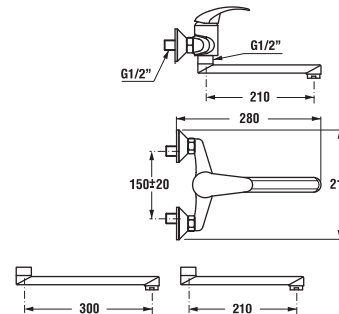

Termék száma	Termékleírás	Ár
H3512770042101	fali karos mosdó csaptelep 210 mm-es kifolyócsővel	24 161 Ft
Külön megrendelni:		Ár
H3917100040001	Klikk-klakk lefolyószelep	8 773 Ft
Pótalkatrészek:		Ár
H3512700042001	kifolyócső 150 mm, króm	5 712 Ft
H3952700042101	kifolyócső 210 mm, króm	4 329 Ft
H3952700042201	kifolyócső 300 mm, króm	5 579 Ft