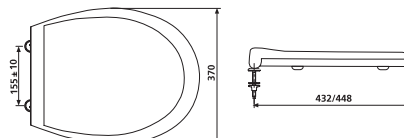

Termék száma	Termékleírás	Ár
VS56014C010000	termoplaszt ülőke állítható rozsdamentes acélzsanérral, gyors rögzítéssel	15 584 Ft