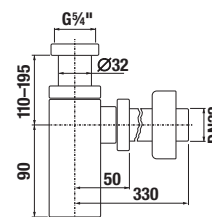

Termék száma	Termékleírás	Ár
H3747300040001	Cubito mosdó szifon, 5/4"-32 mm, króm, réz	20 571 Ft