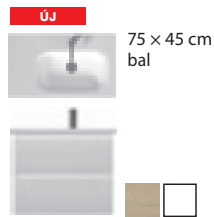

ÁTTEKINTÉS / MOSDÓK ÉS ALSÓSZEKRÉNY MOSDÓTARTÓLAP / SOROZATOK SZERINT /

CUBITO PURE

PURE

MIO-N

DEEP BY JIKA

TIGO

LYRA PLUS (VIVA)