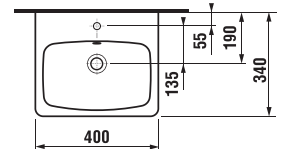

GÉPÉSZ TERMÉKEK

MOSDÓK / SZOROZAT LYRA PLUS /

KÉZMOSÓ LYRA PLUS 40 CM

Termék száma	Termékleírás	yyy: 104	Ár
H8153800001041	kézmosó 40 cm	x	20 168 Ft

Külön megrendelni:			Ár
H3747100040001	Mio mosdó szifon, 5/4" – 32 mm, króm, sárgaréz		16 311 Ft
H3917100040001	mosdó lefolyószelep Click-Clack		8 773 Ft
H3742F07160001	mosdó szifon Mio Style G5/4" × DN32, ABS, fekete matt		13 618 Ft
H3702F97161031	mosdó lefolyószelep Mio Style Click-Clack, fekete matt		11 022 Ft
H8903490000001	szelölt szett mosdókhöz		975 Ft