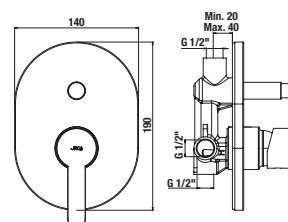

Termék száma	Termékleírás	Ár
H3211Z60040001	falba építhető kád - zuhany csaptelep, króm	29 847 Ft

Külön megrendelni:	Ár
H3651R00043611 zuhany készlet, (kézi-zuhanyfej, átm. 100 mm, 3 különféle funkcióval, kézi-zuhanyfej tartó, zuhany gégecső 1,7 m, fém)	18 452 Ft
H3651R00043731 zuhany készlet, (kézi-zuhanyfej, átm. 100 mm, 3 különféle funkcióval, zuhanytartó rúd, zuhany gégecső 1,7 m, fém)	26 715 Ft