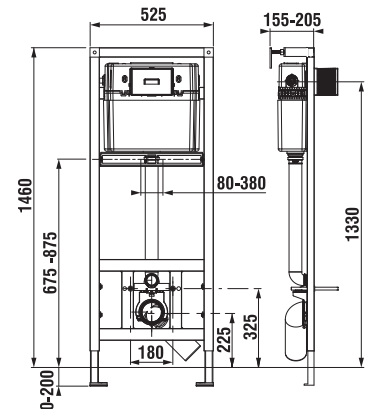

Termék száma	Termékleírás	Ár
H8936070000001	WASTE SINK SYSTEM fali Mira kiöntőhöz (H851049) - acél kerettel, - rögzítés a talajra és a hátsó falhoz, beszerelés száraz módszerrel - Single vagy Dual Flush nyomógomb - egy vagy kettős nyomógombhoz (külön rendelni) - az öblítőszelap univerzális, a nyomógombok, a használat alatti is, bármikor cserélhetőek - teherbírás 400 kg - utólagos falazás 15-75 mm rétegvastagságban - merev keret - állítható végleges magasság a kiöntőhöz - állítható végleges magasság a vízcsatlakozáshoz - sarokszelepre rögzített vízbevezetés a tartály falán keresztül (3 lehetséges opció a sarokszelep elhelyezésére a tartály falán) - új lefolyószelap	102 217 Ft

A csaptelepek és a kiöntő nem képezi a kiöntő modul rendszer részét. Ezeket külön kell megrendelni.