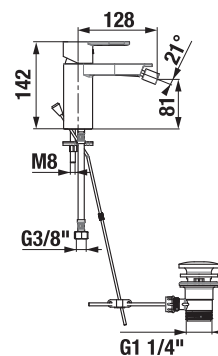

Termék száma	Termékleírás	Ár
H3411V10041111	egykaros, álló bidé csaptelep, húzórudas lefolyószeleppel	43 356 Ft

Külön megrendelni:	Ár
H3917100040001	Klikk-klakk lefolyószelep 8 773 Ft