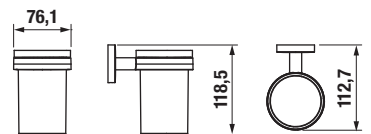

Termék száma	Termékleírás	Ár
H3822F10040001	fali tartó, üvegpohárral, matt üveg/króm	7 119 Ft