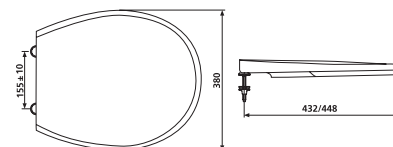

Termék száma	Termékleírás	Ár
VS56024C010000	termoplaszt ülőke műanyag zsanérral	9 071 Ft