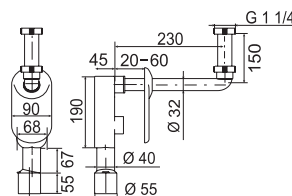

A VÍZVEZETÉK-SZERELŐK ESZKÖZEI / TERMÉKEK /

MOSDÓSZIFON

Termék száma	Termékleírás	Ár
VS31017C000000	mosdószifon, G 1 1/4" x 32/40 mm, króm, rozettával	15 124 Ft

MOSDÓSZIFON

Termék száma	Termékleírás	Ár
VS31601C000000	Rejtett mosdószifon, G 1 1/4" x 40/50, lefolyó könyökkel, krómozott sárgaréz csatlakozócsővel és krómozott fedéllel, lefolyó 40/50 mm, rögzítőcsavarokkal	15 391 Ft