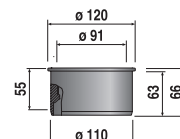

Termék száma	Termékleírás	Ár
VS58211C000000	DN 90/DN 100 szűkítő, PE műanyagból, hegeszthető, DN 90-ről DN 100-ra való átmenethez.	2 155 Ft