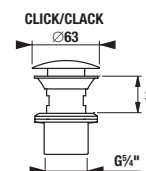

Termék száma	Termékleírás	Ár
H3917100040001	mosdó lefolyószelep Click-Clack	8 773 Ft