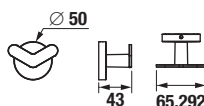

Termék száma	Termékleírás	Ár
H3812F30040101	dupla törölközőtartó horog, króm	4 661 Ft