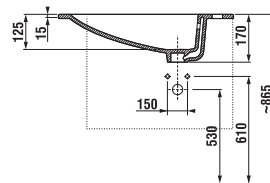

1+1 CSOMAG

- sze krény + mosdó
- biztonságos szállítás
- takarékos hely szállítás közben
- könnyű kezelhetőség