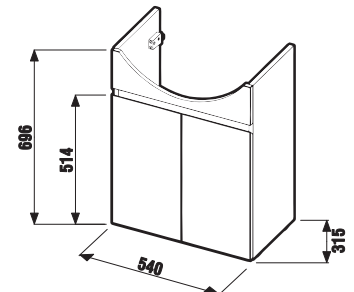

Termék száma	Termékleírás	Ajtók színei fehér lakk / Szekrényttest színe fehér		
		*H4531210383001	alsószekrény, 60 cm-es mosdóhoz, 2 ajtóval	53 569 Ft

Termék száma	Termékleírás	Ajtók színei fehér lakk / Szekrényttest színe fehér		
		*H4531220383001	alsószekrény, 60 cm-es mosdóhoz, 2 ajtóval, 1 fiókkal	69 764 Ft

* elérhető a készlet erejéig