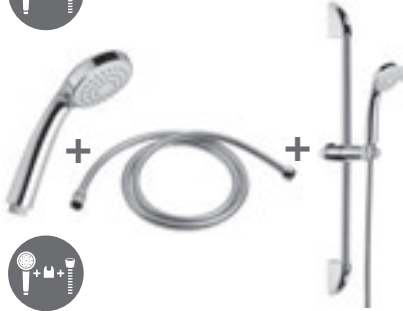

CSAPTELEPEK ÉS ZUHANYKIEGÉSZÍTŐK /

Kiegészítők Rio

ZUHANYSZETTEK RIO