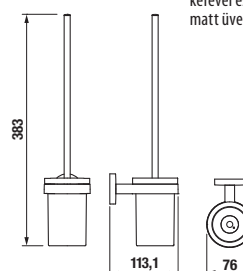

Termék száma	Termékleírás	Ár
H3842F10040001	fali WC kefe szett kefével és üvegbetéttel, matt üveg/króm	12 468 Ft