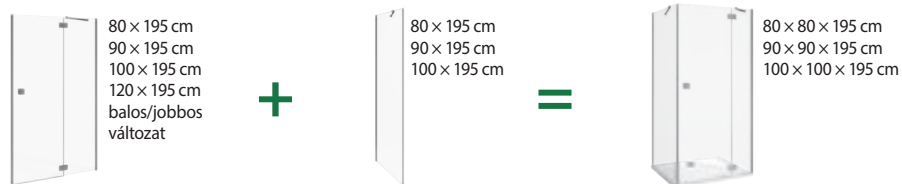

ZUHANYKABINOK KERET NÉLKÜLI