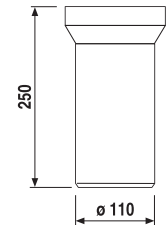

Termék száma	Termékleírás	Ár
VS58202C010000	WC csatlakozó egyenes, DN 100, hossza 250 mm, tömítéssel	2 500 Ft