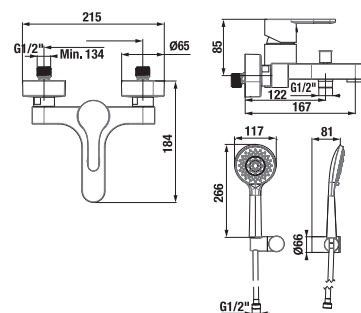

Kombináljon a Cubito-N zuhany kiegészítők.

CSAPTELEPEK ÉS ZUHANYKIEGÉSZÍTŐK /

KÁD-ZUHANY CSAPTELEP ZUHANYSZETTEL MIO-N

Termék száma	Termékleírás	Ár
H3211V70041311	egykaros, fali kád-zuhany csaptelep, zuhanyszettel (kézi zuhany, átm. 130 mm, 4 különböző funkció, gégecső 1.7 m)	76 497 Ft