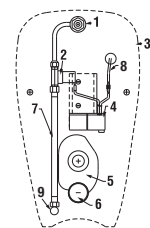

1. 1 - víz-bevezetés
2. 2 - elektromágneses szelep
3. 3 - kerámia vizelde
4. 4 - radarérzékelős elektronika, 24V-os tápellátásra
5. 5 - szifon (1 l)
6. 6 - lefolyó csővezeték Ø 50 mm
7. 7 - bekötő csövek
8. 8 - 24V-os tápkábel
9. 9 - vízvezeték sarokszelep

H891062