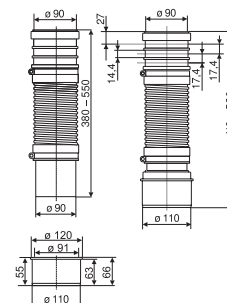

CSATLAKOZÓKÖNYÖK WC-HEZ

Termék száma	Termékleírás	Ár
VS58941C000000	csatlakozócső WC-hez egyenes DN 90/DN 100, flexibilis, PE fekete, hegeszthető, falhoz illeszkedő álló vagy kombi WC-k falba vagy padlóba történő bekötéséhez, speciális sarokmegoldásokhoz és tengelycsatlakozásokhoz, DN 90-DN 100 adapterrel, d = 410-580 mm.	27 036 Ft