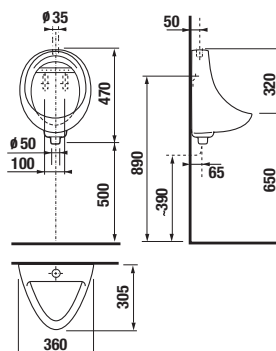

GÉPÉSZ TERMÉKEK

VIZELDÉK /

VIZELDE KORINT KÜLSŐ VÍZBEVEZETÉSHEZ

Termék száma	Termékleírás	Ár
H8441000004401	vizelde KORINT szifonnal (term. sz.: H8944000000001)	33 506 Ft

Külön megrendelni:	Ár
H8992100000001 vizelde rögzítő készlet	1 333 Ft