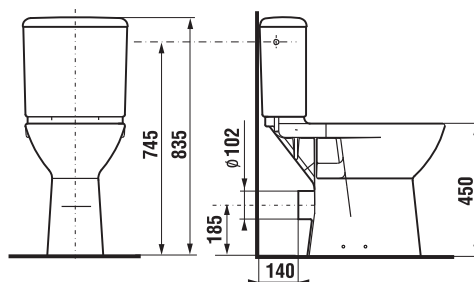

KOMBI WC, ÁLLÓ WC ÉS BIDÉ /

WC ÜLŐKE TETŐVEL DEEP BY JIKA

SLOWCLOSE
SLOWCLOSE
SLOWCLOSE

Termék száma	Termékleírás	Ár fehér
H8936103000631	duropaszt WC ülőke és tető Deep by Jika, levehető, fém zsanér	17 647 Ft
H8936113000631	duropaszt WC ülőke és tető Deep by Jika, levehető, fém zsanér, lecsapódásgátló mechanizmussal, SLOWCLOSE	25 736 Ft
Pótalkatrészek:	Termékleírás	Ár
H8916120000631	gyorsan rögzíthető acél zsanérok az ülőkéhez és a tetőhöz Deep by Jika	4 508 Ft
H893610/H893611		
H8914250000001	puffer a Deep by Jika H893610/H893611 ülőkéhez	1 669 Ft

KOMBI WC EMELT MAGASSÁGGAL 48 CM DEEP BY JIKA

48 cm

SLOWCLOSE
SLOWCLOSE
SLOWCLOSE

Termék száma	Termékleírás	Feltöltés	Belső szerelvényekkel	Lefolyó	Szerelési szettel	Ár fehér
H8236160000001	magasított WC (48 cm) csésze KOMFORT			x	x	65 604 Ft
H8236170000001	magasított WC (48 cm) csésze KOMFORT			x	x	65 604 Ft
H8276120002411	WC tartály	x	x			43 266 Ft
H8276130002421	WC tartály		x	x		43 266 Ft

Külön megrendelni:

Termék száma	Termékleírás	Ár fehér
H8932813000631	duropaszt Deep by Jika WC ülőke tetővel, gyorsrögzítő acél zsanérral	16 442 Ft
H8932813000001	duropaszt Deep by Jika WC ülőke tetővel, gyorsrögzítő műanyag zsanérral	16 713 Ft
H8932823000001	duropaszt ülőke fedél nélkül, műanyag zsanérok	9 172 Ft
H8932823000631	duropaszt ülőke fedél nélkül, acél zsanérral, csak fehér színben	10 156 Ft
H8932843000001	duropaszt ülőke fedél nélkül, SLOWCLOSE lecsapódásgátló mechanizmussal, acél zsanérok, csak fehér színben	37 806 Ft

KOMBI WC EMELT MAGASSÁGGAL 45 CM DEEP BY JIKA

45 cm

SLOWCLOSE
SLOWCLOSE
SLOWCLOSE