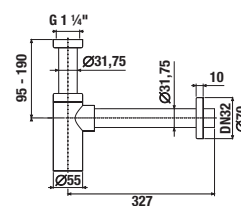

Termék száma	Termékleírás	Ár
H3741R00040001	mosdó szifon G 5/4" × DN32, ABS, króm	10 664 Ft