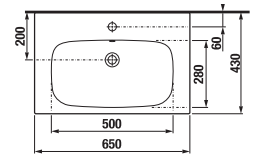

Termék száma	Termékleírás	Színe	
		fehér	kóris
H41J6144023001	alsószekrény, a 65 cm-es mosdóval, 2 fiókkal	135 639 Ft	
H41J6144025141	alsószekrény, a 65 cm-es mosdóval, 2 fiókkal		139 703 Ft

Külön megrendelni:	Ár
H8942460000001 helytakarékos szifon, sarokszelep távolság 200 mm, DN40	9 777 Ft
H3747100040001 Mio mosdó szifon, 5/4" – 32 mm, króm, sárgaréz	16 311 Ft
H3917100040001 mosdó lefolyószelep Click-Clack	8 773 Ft
H3742F07160001 mosdó szifon Mio Style G5/4" × DN32, ABS, fekete matt	13 618 Ft
H3702F97161031 mosdó lefolyószelep Mio Style Click-Clack, fekete matt	11 022 Ft
H8903490000001 szerelő szett mosdókhoz	975 Ft

Kombinálható bútorlábakkal: H4944021760001

1+1 CSOMAG
szekrény + mosdó
- biztonságos szállítás
- takarékos hely szállítás közben
- könnyű kezelhetőség