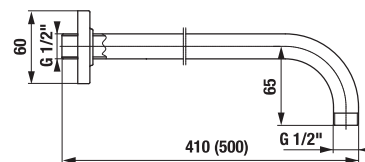

CSAPTELEPEK ÉS ZUHANYKIEGÉSZÍTŐK /

ZUHANYSZETTEK CUBITO-N

Termék száma	Termékleírás	Ár
H3651X00043621	zuhanyzett (kézizuhany, átm. 130mm, 4 különböző funkció, kézizuhany tartó, gégecső 1.7m)	29 563 Ft

Termék száma	Termékleírás	Ár
H3651X00043631	zuhanyzett (kézizuhany, átm. 130x130 mm, 4 különböző funkció, kézizuhany tartó, gégecső 1.7m)	29 563 Ft

Termék száma	Termékleírás	Ár
H3651X00044721	zuhanyzett (kézizuhany, átm. 130mm, 4 különböző funkció, zuhanytartó rúd, krómozott szappantartó, gégecső 1.7m)	40 728 Ft

Termék száma	Termékleírás	Ár
H3651X00044731	zuhanyzett (kézizuhany, átm. 130x130 mm, 4 különböző funkció, zuhanytartó rúd, krómozott szappantartó, gégecső 1.7m)	40 728 Ft

ZUHANYKAR CUBITO-N

Termék száma	Termékleírás	Ár
H3661X00040051	zuhanykar, falra szerelt, 400 mm kiállással	23 989 Ft

Termék száma	Termékleírás	Ár
H3661X00040061	zuhanykar, falra szerelt, 500 mm kiállással	37 035 Ft

Termék száma	Termékleírás	Ár
H3661X00040011	mennyezetre szerelt, 100 mm kiállással	14 688 Ft

Termék száma	Termékleírás	Ár
H3661X00040021	mennyezetre szerelt, 200 mm kiállással	18 393 Ft