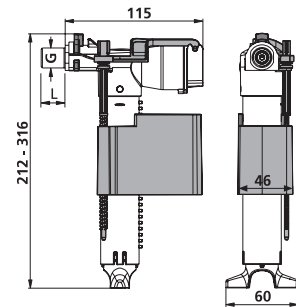

Termék száma	Termékleírás	Ár
VS25001C000000	univerzális töltőszelep, G 3/8" L = 30 mm, gyors töltés 3,6 l/perc 0,5 bar nyomáson, gyors zárás, rendkívül csendes, mindössze 13 dB(A) könnyű szerelés és karbantartás, sárgaréz csatlakozó, fokozatmentesen szabályozható úszóval szabályozható öblítővíz-mennyiség, univerzálisan használható műanyag, kerámia és falba épített tartályokban	4 569 Ft