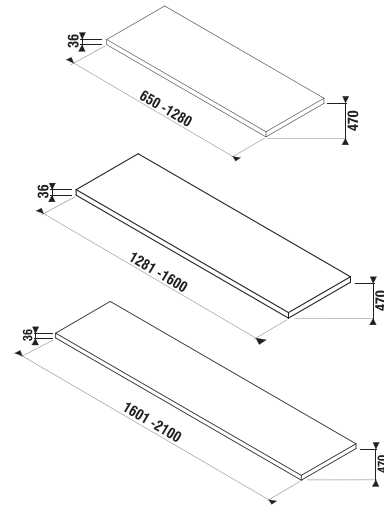

fehér

tölgy

fehér

tölgy

fehér

tölgy

Termék száma	Termékleírás	Lap színe	
		fehér	tölgy
H46J4200105001	mosdótartólap, egyedi méretre, vágatható 65-128 cm-re, kivágás nélkül, konzolok nélkül	39 297 Ft	
H46J4200105191	mosdótartólap, egyedi méretre, vágatható 65-128 cm-re, kivágás nélkül, konzolok nélkül		39 297 Ft
H46J4210105001	mosdótartólap, egyedi méretre, vágatható 128,1-160 cm-re, kivágás nélkül, konzolok nélkül	44 910 Ft	
H46J4210105191	mosdótartólap, egyedi méretre, vágatható 128,1-160 cm-re, kivágás nélkül, konzolok nélkül		44 910 Ft
H46J4220105001	mosdótartólap, egyedi méretre, vágatható 160,1-210 cm-re, kivágás nélkül, konzolok nélkül	50 537 Ft	
H46J4220105191	mosdótartólap, egyedi méretre, vágatható 160,1-210 cm-re, kivágás nélkül, konzolok nélkül		50 537 Ft
H47J0040000001	konzol, méretre vágatható mosdótartólaphoz, állítható, fehér	28 064 Ft	
H4501331720001	konzol, méretre vágatható mosdótartólaphoz, állítható, ezüst	21 068 Ft	