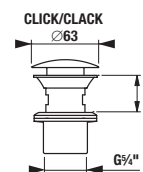

Termék száma	Termékleírás	Ár
H3702F97161031	mosdó lefolyószelep Mio Style Click-Clack, fekete matt	11 022 Ft