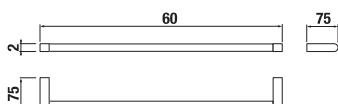

TÖRÖLKÖZŐTARTÓ, 40 CM PURE

Termék száma	Termékleírás	Ár
H3813B10040001	törölközőtartó, 40 cm, krómozott	13 631 Ft

TÖRÖLKÖZŐTARTÓ, 60 CM PURE

Termék száma	Termékleírás	Ár
H3813B20040001	törölközőtartó, 60 cm, krómozott	18 302 Ft