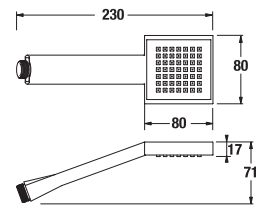

Clean touch

Egyszerű funkció a zuhanyfúvókák tisztítására; a lágy gumik garantálják, hogy a vízkő egyetlen könnyed érintéssel, letöredezéssel eltávolítható.

A zuhanyzó tartozékok az egyes sorozatokkal kompatibilisek – tetszőlegesen kombinálhatók.