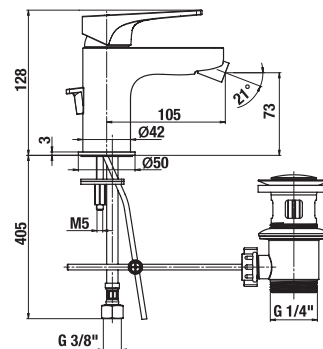

Javasoljuk, hogy a terméket Cubito-N zuhanytartozékokkal kombinálja.

BIDÉ CSAPTELEP CUBITO-N

Termék száma	Termékleírás	Ár
H3411X10041111	egykaros bidet csaptelep, húzórudas lefolyószelleppel, króm	42 147 Ft