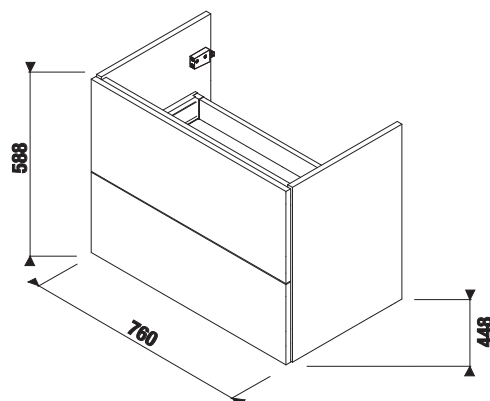

FÜRDŐSZOBA BÚTOR / SZOROZAT MIO-N /

MIO-N ALSÓSZEKRÉNY, A MOSDÓTARTÓLAP ALÁ

Termék száma	Termékleírás	Lap színe	
		fehér/front fényes lakk	kőris
H41J7154015001	alsószekrény mosdótartólap alá, 2 fiókkal, 61 cm	166 359 Ft	
H41J7154013421	alsószekrény mosdótartólap alá, 2 fiókkal, 61 cm		155 857 Ft
H41J7164015001	alsószekrény mosdótartólap alá, 2 fiókkal, 76 cm	169 257 Ft	
H41J7164013421	alsószekrény mosdótartólap alá, 2 fiókkal, 76 cm		158 543 Ft

Külön megrendelni:		Ár
H8942460000001	helytakarékos szifon, sarokszelep távolság 200 mm, DN40	9 777 Ft

Az alsószekrényeket a Mio-N H46J712 és H46J713 mosdótartólapokhoz ajánljuk.

KÖZÉPMAGAS SZEKRÉNY MIO-N

Termék száma	Termékleírás	Színe	
		fehér/front fényes lakk	kőris
H43J7111305001	középmagas szekrény 1 ajtóval (zsanér a jobb/bal oldalon), 2 üveg polccal	88 927 Ft	
H43J7111303421	középmagas szekrény 1 ajtóval (zsanér a jobb/bal oldalon), 2 üveg polccal		80 842 Ft