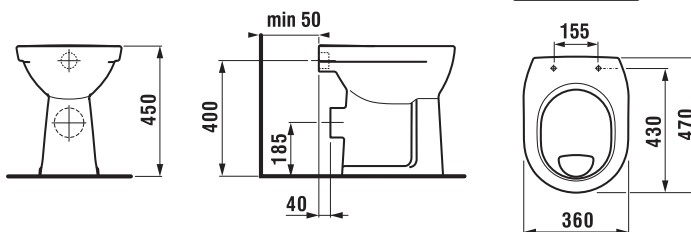

KOMBI WC, ÁLLÓ WC ÉS BIDÉ /

DUROPLASZT ÜLŐKE TETŐVEL LYRA PLUS

SLOWCLOSE
SLOWCLOSE
SLOWCLOSE

Termék száma	Termékleírás	Ár fehér
H8933803000631	ülőke tetővel, duroplaszt, acél zsanérral – a kombi- WC-hez	11 830 Ft
H8933813000001	ülőke tetővel, Lyra plus kombi-WC-hez, duroplaszt, SLOWCLOSE lecsapódásgátló mechanizmussal, műanyag zsanérral	23 492 Ft

TERMOPLASZT ÜLŐKE TETŐVEL LYRA PLUS

Termék száma	Termékleírás	Ár fehér
H8933830000001	ülőke tetővel, termoplaszt, műanyag zsanérral – a fali WC-hez	8 212 Ft

DUROPLASZT ÜLŐKE TETŐVEL LYRA PLUS

SLOWCLOSE
SLOWCLOSE
SLOWCLOSE

Termék száma	Termékleírás	Ár
H8243843000631	ülőke tetővel, duroplaszt, fali WC-hez, acél zsanérral	11 830 Ft
H8903850000631	ülőke tetővel, duroplaszt, gyors rögzítő rendszer, SLOWCLOSE, acél zsanérok	25 775 Ft

TARTOZÉKOK A KOMBI-WC-HEZ LYRA PLUS (H826384, H826386, H826387)

Termék száma	Termékleírás	Feltöltés 	Belső szerelvényt 	Lefolyó 	Ár
H8243860000001	WC kagyló			x	34 786 Ft
H8243840000001	WC kagyló			x	34 786 Ft
H8243870000001	WC kagyló			x	34 786 Ft
H8283820000001	WC tartály	x			26 639 Ft
H8283820002411	WC tartály	x	x		34 768 Ft
H8283830000001	WC tartály	x			26 639 Ft
H8283830002421	WC tartály	x	x		34 768 Ft
A822508800	Roca 3/8" töltőszelap	x			6 100 Ft
(H8913530000001)	oldalsó vízbekötéshez A8L				
H8913540000001	1/2" töltőszelap alsó vízbekötéshez	x			5 731 Ft
H8913630000001	D2D nyomógomb				1 306 Ft
H8913620000001	öblítőszelap D2D				3 916 Ft
H8283840000001	tartály fedél, kerámia Lyra plus				10 701 Ft

ÁLLÓ WC VÍZSZINTES LEFOLYÓVAL LYRA PLUS

45 cm

Termék száma	Termékleírás	Lefolyó 	Ár
H8253860000001	álló WC, síköblítésű, vízszintes lefolyóval	x	37 431 Ft

Külön megrendelni:	Ár
H8929990000001 szerelő szett WC-hez	389 Ft
H8929510000001 Laufen duroplast ülőke tetővel, acél zsanérral	15 616 Ft