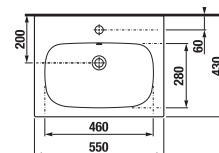

Termék száma	Termékleírás	Színe	
		fehér	kőris
H41J6134023001	alsószekrény, a 55 cm-es mosdóval, 2 fiókkal	126 746 Ft	
H41J6134025141	alsószekrény, a 55 cm-es mosdóval, 2 fiókkal		131 668 Ft

Külön megrendelni:	Ár
H8942460000001 helytakarékos szifon, sarokszelep távolság 200 mm, DN40	9 777 Ft
H3747100040001 Mio mosdó szifon, 5/4" – 32 mm, króm, sárgaréz	16 311 Ft
H3917100040001 mosdó lefolyószelep Click-Clack	8 773 Ft
H3742F07160001 mosdó szifon Mio Style G5/4" × DN32, ABS, fekete matt	13 618 Ft
H3702F97161031 mosdó lefolyószelep Mio Style Click-Clack, fekete matt	11 022 Ft
H8903490000001 szerelő szett mosdókhoz	975 Ft

PACK
1+1

1+1 CSOMAG

- szekrény + mosdó
- biztonságos szállítás
- takarékos hely szállítás közben
- könnyű kezelhetőség

Kombinálható bútorlábakkal: H4944021760001