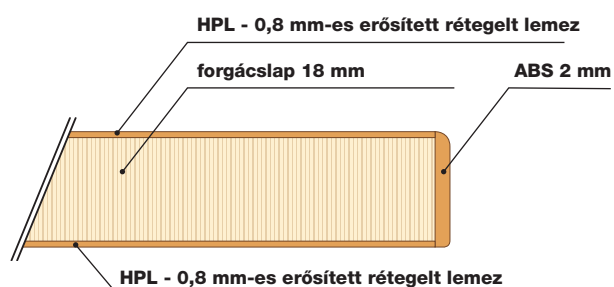

BLACK

FÜRDŐSZOBA BÚTOR / SOROZAT MIO-N /

A Mio-N mosdótartólapok előnyei

A mosdótartólapok felülete HPL = erősített rétegelt lemez.

A HPL felület a következőket biztosítja:

- ① maximális karcállóság
- ② maximális vízállóság
- ③ a HPL 0,8 mm-es vastagságának köszönhetően erős és kompakt kapcsolatot alkot az ABS élszalaggal
- ④ az ABS élszalag biztosítja a bútor élének nagy mechanikai tartósságát, emellett kiemelten esztétikus
- ⑤ az ABS élszalagok PUR ragasztóval ragasztva