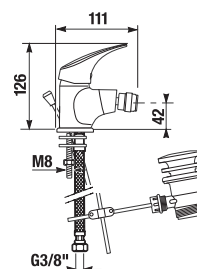

CSAPTELEPEK ÉS ZUHANYKIEGÉSZÍTŐK /

EGYKAROS ZUHANY CSAPTELEP TALAS

Termék száma	Termékleírás	Ár
H3311N70044001	egykaros zuhany csaptelep, zuhanyzószet nélkül, 150 mm vízkiállásra, króm	13 821 Ft

EGYKAROS KÁD-ZUHANY CSAPTELEP TALAS

Termék száma	Termékleírás	Ár
H3211N70044001	egykaros kád-zuhany, zuhanyzószet nélkül, 150 mm vízkiállásra, króm	17 216 Ft

EGYKAROS BIDET CSAPTELEP TALAS

Termék száma	Termékleírás	Ár
H3411N10041111	egykaros bidet csaptelep, húzórudas lefolyószéppel, króm	14 820 Ft

TARTOZÉKOK /

HELYTAKARÉKOS MOSDÓ SZIFON MIO

Termék száma	Termékleírás	Ár
H8942460000001	helytakarékos szifon, sarokszelep távolság 200 mm, DN40	9 777 Ft

MŰANYAG MOSDÓ SZIFON

Termék száma	Termékleírás	Ár
H8907320000001	műanyag mosdó és vizelde szifon	2 246 Ft

MOSDÓ SZIFON

Termék száma	Termékleírás	Ár
H3747100040001	Mio mosdó szifon, 5/4" – 32 mm, króm, sárgaréz	16 311 Ft

Javasoljuk a RIO tartozékok kombinációt.