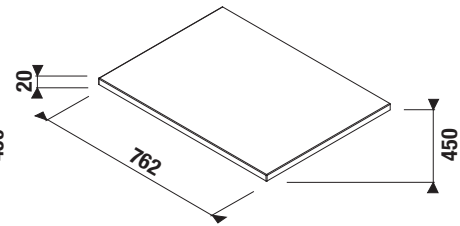

FÜRDŐSZOBA BÚTOR / SZOROZAT MIO-N /

MIO-N MOSDÓTARTÓLAP, ALSÓSZEKRENYHEZ, KIVÁGÁS NÉLKÜL

Termék száma	Termékleírás	Lap színe	
		fehér	kőris
H46J7120005001	mosdótartólap, alsószekrényhez kivágás nélkül, 61 cm	39 553 Ft	
H46J7120003421	mosdótartólap, alsószekrényhez kivágás nélkül, 61 cm		42 843 Ft
H46J7130005001	mosdótartólap, alsószekrényhez kivágás nélkül, 76 cm	45 116 Ft	
H46J7130003421	mosdótartólap, alsószekrényhez kivágás nélkül, 76 cm		49 055 Ft

Az ilyen típusú lapoknál a mosdólefolyó kivágását a szerelő végzi a fürdőszoba építése során.