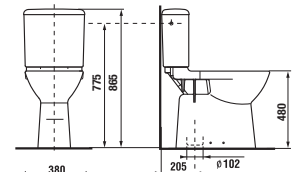

A Jika Perla felületkezelés felára 18 973 Ft.

Termékszám xxx = színkód (000 fehér, 100 Jika perla).

KÖZÉPÜLETI TERMÉKEK

GÉPÉSZ TERMÉKEK