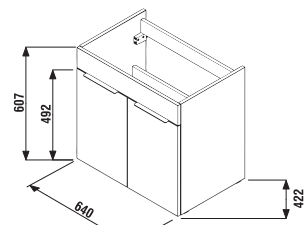

1+1 CSOMAG

- sze krény + mosdó
- biztonságos szállítás
- takarékos hely szállítás közben
- könnyű kezelhetőség