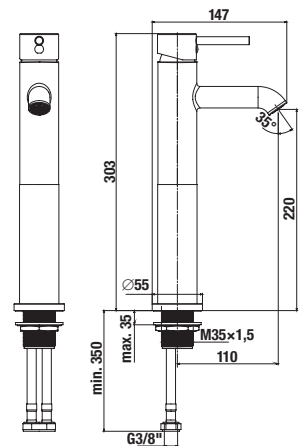

MAGASÍTOTT MOSDÓ CSAPTELEP MIO STYLE

Termék száma	Termékleírás	Ár
H3112F80041201	egykaros mosdó csaptelep, magasított, mosdótálhoz, húzórudas lefolyószelep nélkül, átfolyási mennyiség 5 l/perc, króm	34 851 Ft
H3112F80049201	egykaros mosdó csaptelep, magasított, mosdótálhoz, húzórudas lefolyószelep nélkül, átfolyási mennyiség 5 l/perc, Cold Start, króm	34 851 Ft
Külön megrendelni:		Ár
H3747100040001	Mio mosdó szifon, 5/4" – 32 mm, króm, sárgaréz	16 311 Ft
H3917100040001	Kliikk-klakk lefolyószelep	8 773 Ft