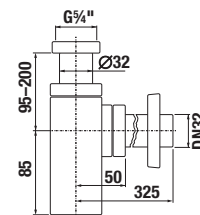

Termék száma	Termékleírás	Ár
H3747100040001	Mio mosdó szifon, 5/4" – 32 mm, króm, sárgaréz	16 311 Ft