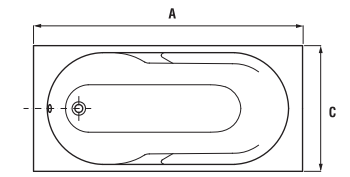

FÜRDŐKÁDAK ÉS KÁDPARAVÁN /

KÁDPARAVÁN TIGO RÖVID EGYENES

káparaván, rövid egyenes, 600 mm jobb/bal, egyrészes, ezüst, fényezett profil, 6 mm vastag JIKA perla GLASS felületkezeléssel

Termék száma	Méret (mm)	Magasság (mm)	Vastagság (mm)	Az üveg kivétel változata	Ár
H2562140026681	600	1500	6	átlátszó	70 298 Ft

JIKA • perla
GLASS

AKRIL KÁD LYRA

100%
acryl

made
in EU

A színes területen belül nem ajánlott kiépíteni a kádlefolyó vagy a kádcsaptelep kiállítását.

Ezekon a területeken belül ajánlott kiépíteni a kádlefolyó vagy a kádcsaptelep kiállítását.

E = kád perem szélessége

Termék száma	Termékleírás	Úrtartalom	Ár
H2298390000001	kád 1 500 × 700 mm, lábbal együtt	124 l	84 310 Ft
H2308390000001	kád 1 600 × 700 mm, lábbal együtt	159 l	84 780 Ft
H2288390000001	kád 1 600 × 750 mm, lábbal együtt	170 l	85 228 Ft
H2318390000001	kád 1 700 × 700 mm, lábbal együtt	178 l	85 015 Ft
H2328390000001	kád 1 700 × 750 mm, lábbal együtt	180 l	85 817 Ft