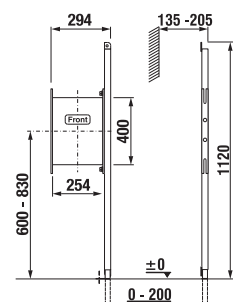

FALBA ÉPÍTETT MODULOK / KIEGÉSZÍTŐK /

PNEUMATIKUS KÉSZLET

A cső hossza 2.35m

Termék száma	Termékleírás	Ár
H8956430000001	pneumatikus készlet falba épített modulokhoz	45 077 Ft
H895651/H895652		

SYSTEM HANDICAP

Termék száma	Termékleírás	Ár
H8936420000001	mozgáskorlátozott kapaszkodó rögzítők a stabilitás növelésére, Jika modulokhoz, WC vagy mosdó mellé	34 976 Ft

A HANDICAP WC-rendszer felszereléséhez a modul egyik oldalát a WC, mosdó vagy bidé falba épített moduljának tartókeretéhez kell csavarozni, a másik oldalát pedig a gipszkarton fémszerkezetéhez.

Balos/ jobbos változat.
Használható fali WC, fali bidé, ill. mosdó falba épített modulja kiegészítésére.

ÖBLÍTŐTARTÁLY ÁLLÓ WC-HEZ

Termék száma	Termékleírás	Ár
H8937100000001	műanyag öblítőtartály álló WC-hez, 3/8" oldalsó vízbevezetéshez	18 037 Ft
H8937110000001	műanyag öblítőtartály álló WC-hez, 3/8" oldalsó vízbevezetéshez, „szöcske” dekorral gyermek WC-hez	18 037 Ft

FALI ÖBLÍTŐTARTÁLY ÁLLÓ WC-HEZ

Termék száma	Termékleírás	Ár
H8937140000001	műanyag fali öblítőtartály álló WC-hez, oldalsó vízbevezetés 3/8", Start-Stop öblítés, könyökkel együtt a vízbevezetéshez, Dual Flush 3/6 l	16 242 Ft