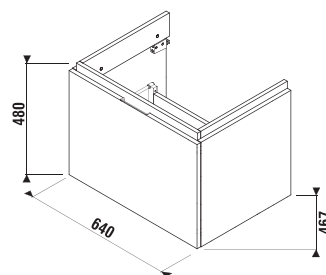

MAGIC **FIX** JIKA • perla

ALSÓSZEKRÉNY BÚTOROS MOSDÓ SZÁMÁRA CUBITO 65 CM

fehér/front fényes lakk

tölgy

Termék száma	Termékleírás	Színe	
		fehér/front fényes lakk	tölgy
H40J4243015001	alsószekrény az H810424, 65 cm-es mosdóhoz, 1 fiókkal	111 449 Ft	
H40J4243015191	alsószekrény az H810424, 65 cm-es mosdóhoz, 1 fiókkal		102 577 Ft