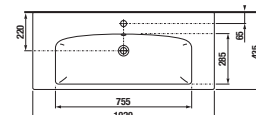

KÖZÉPÜLETI TERMÉKEK

GÉPÉSZ TERMÉKEK