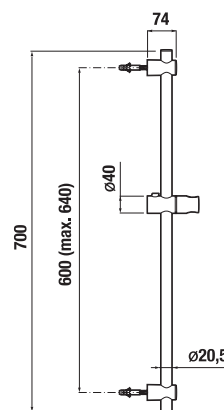

CSAPTELEPEK ÉS ZUHANYKIEGÉSZÍTŐK /

AJÁNLOTT ZUHANSZETTEK RIO

Termék száma	Termékleírás	Ár
H3651R00043611	zuhany készlet, (kézi-zuhanyfej, átm. 100 mm, 3 különféle funkcióval), kézi-zuhanyfej tartó, zuhany gégecső 1,7 m, fém)	18 452 Ft

Termék száma	Termékleírás	Ár
H3651R00043731	zuhany készlet, (kézi-zuhanyfej, átm. 100 mm, 3 különféle funkcióval), zuhanytartó rúd, zuhany gégecső 1,7 m, fém)	26 715 Ft

Külön megrendelni:	Ár
H3641X00048111 szappantartó, a H3641X00043101, zuhanytartó rúdhoz, krómozott	5 403 Ft

MOSDÓ SZIFON RIO

Termék száma	Termékleírás	Ár
H3741R00040001	mosdó szifon, 5/4" × DN32, ABS, króm	10 664 Ft

MOSDÓ SZIFON MIO STYLE

Termék száma	Termékleírás	Ár
H3742F07160001	mosdó szifon Mio Style G5/4" × DN32, ABS, fekete matt	13 618 Ft

BIDÉ ZUHANY SZETT RIO

Termék száma	Termékleírás	Ár
H3651R00041121	bidé kézi zuhany zárószelleppel, fali kézi zuhany tartóval, gégecsővel 1,2 m	11 734 Ft

Kombinálja a falba épített csaptelepekkel.