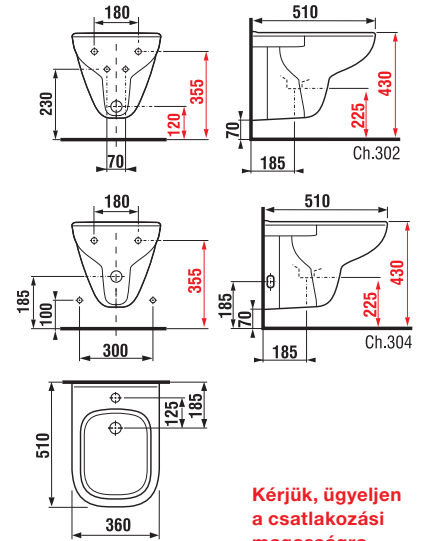

Kérjük, ügyeljen a csatlakozási magasságra.

JAVASOLJUK, HOGY KOMBINÁLJA A JIKA FALBAÉPÍTETT TARTÁLYAL A 139. OLDALON