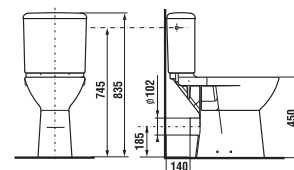

A Jika Perla felületkezelés felára 18 973 Ft.

Termékszám xxx = színkód (000 fehér, 100 Jika perla).

KÖZÉPÜLETI TERMÉKEK

GÉPÉSZ TERMÉKEK