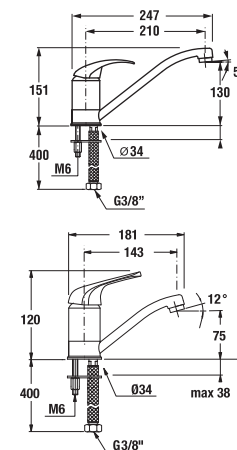

EGÉSZSÉGÜGYI FOGANTYÚ LYRA

Termék száma	Termékleírás	Ár
H3912700040001	egészségügyi fogantyú, króm	4 888 Ft

MOSOGATÓ CSAPTELEP LYRA

Termék száma	Termékleírás	Ár
H3512710042001	álló karos mosogató csaptelep, króm, 210 mm	22 500 Ft
H3112710040101	álló karos mosogató csaptelep, króm, 143 mm	18 435 Ft