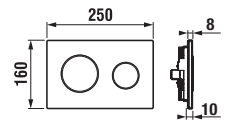

NYOMÓLAPOK A FALBAÉPÍTETT MODULOKHOZ /

ÚJ

JIKA NYOMÓLAP PL11

Termék száma	Termékleírás	Ár
H8936020000001	nyomólap PL11 Dual Flush, fehér színű	9 737 Ft
H8936020040001	nyomólap PL11 Dual Flush, fényes króm színű	16 797 Ft
H8936020070001	nyomólap PL11 Dual Flush, matt króm színű	16 797 Ft
H8936027160001	nyomólap PL11 Dual Flush, matt fehér színű	18 579 Ft
H8936027570001	nyomólap PL11 Dual Flush, matt fekete színű	18 579 Ft

JIKA NYOMÓLAP PL8

Termék száma	Termékleírás	Ár
H8936460000001	PL8 kettős nyomógomb, fehér, zöld gyűrűvel	10 224 Ft
H8936460040001	PL8 kettős nyomógomb, fényes króm, matt gyűrűvel	17 301 Ft
H8936460070001	PL8 kettős nyomógomb, matt króm, fényes gyűrűvel	17 841 Ft

Pótalkatrészek:	Ár
H8996460000001 zöld gyűrű a PL8 nyomólaphoz H893646, műanyag zsákban csomagolva, tartalék alkatrész	2 058 Ft
H8996460040001 fényes króm gyűrű a PL8 nyomólaphoz H893646, műanyag zsákban csomagolva, tartalék alkatrész	2 475 Ft
H8996460070001 matt króm gyűrű a PL8 nyomólaphoz H893646, műanyag zsákban csomagolva, tartalék alkatrész	2 777 Ft

A nyomógomb gyűrűk szükség esetén könnyen cserélhetők.

Megoldás a víztakarékossághoz:

- Dual Flush – kis- vagy nagymennyiségű öblítés szükség szerint.

JIKA NYOMÓLAP PL9

Termék száma	Termékleírás	Ár
H8936760000001	nyomólap PL9 Dual Flush, fehér	10 029 Ft
H8936760040001	nyomólap PL9 Dual Flush, fényes króm színű	17 301 Ft
H8936760070001	nyomólap PL9 Dual Flush, matt króm színű	17 301 Ft