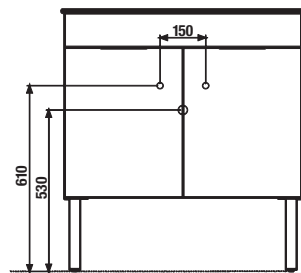

LÁBAK BÚTOROKHOZ CUBE

Termék száma	Termékleírás	Ár
H4944021760001	Cube lábak, krómozott, 1 pár, 240 mm	8 131 Ft

BÚTOR CSATLAKOZÁSI MÉRETEI / CUBE /

KÖZÉPÜLETI
TERMÉKEK

GÉPÉSZ
TERMÉKEK

ALSÓSZEKRÉNY MOSDÓVAL / PETIT/