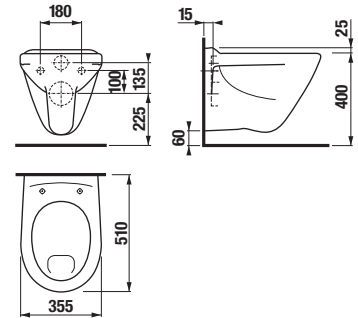

**JAVASOLJUK, HOGY
KOMBINÁLJA A JIKA
FALBAÉPÍTETT TARTÁLYAL**

**A 139.
OLDALON**

Az akadálymentes Deep by Jika fürdőszoba kínálatában nemcsak a különleges formájú mosdó, dönthető tükör és Universum kapaszkodók, hanem kombi-WC hátsó/alsó lefolyóval, valamint 70 cm hosszúságúra kiálló fali WC is található, amely 400 kg maximális teherbírást garantál. A különböző Universum kapaszkodókra harminc év a garancia. Ajánlatunkban újdonság a Handicap WC-rendszer, a modulhoz szerelt kiegészítő támasz a falra szerelhető kapaszkodókhöz.