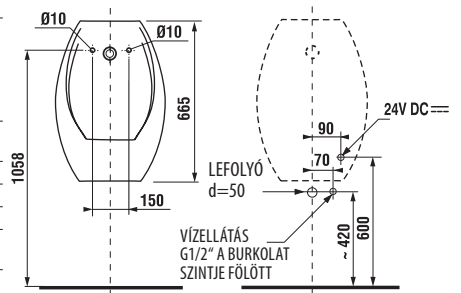

Pótalkatrészek	Termékleírás	Ár
H8411010000001 vizelde Domino, kerámia, a szelep furat	55 630 Ft	
H8940760000001 infravörös érzékelő Domino, hálózati tápellátás	75 491 Ft	
H8992100000001 vizelde rögzítő készlet	1 333 Ft	