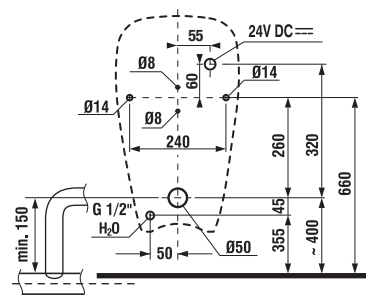

1. 1 - víz-bevezetés
2. 2 - elektromágneses szelep
3. 3 - kerámia vizelde
4. 4 - radarérzékelős elektronika, 24V-os tápellátásra
5. 5 - szifon (1 l)
6. 6 - lefolyó csővezeték Ø 50 mm
7. 7 - bekötő csövek
8. 8 - 24V-os tápkábel
9. 9 - vízvezeték sarokszelep

H891062