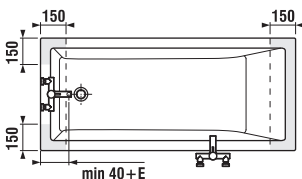

AKRIL KÁD CUBITO