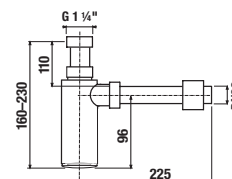

Termék száma	Termékleírás	Ár
H3742F07160001	mosdó szifon Mio Style G 5/4" × DN32, ABS, fekete matt	13 618 Ft