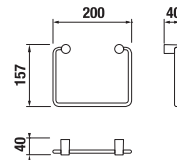

TÖRÖLKÖZŐTARTÓ GYŰRŰ, 30 CM BASIC

Termék száma	Termékleírás	Ár
H3813A40040001	törölközőtartó gyűrű, 30 cm, krómozott	13 998 Ft

TÖRÖLKÖZŐTARTÓ GYŰRŰ, 20 CM BASIC

Termék száma	Termékleírás	Ár
H3813A40044001	törölközőtartó gyűrű, 20 cm, krómozott	12 042 Ft