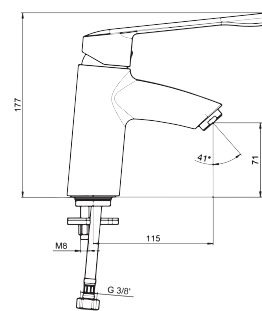

AKADÁLYMENTES FÜRDŐSZOBA /

MOSDÓ CSAPTELEP ORVOSI KARRAL DEEP BY JIKA

Termék száma	Termékleírás	Ár
H3111U10041191	mosdó csaptelep, álló, húzórudas lefolyózeleppel, orvosi karral, kifolyócső 103 mm, atáramló vízmennyiség 5,7 l/min	32 015 Ft

MOSDÓ CSAPTELEP ORVOSI KARRAL DEEP BY JIKA

Termék száma	Termékleírás	Ár
H3111U80041291	mosdó csaptelep, álló, lefolyózelep nélkül, orvosi karral, magasított, kifolyócső 115 mm, atáramló vízmennyiség 5,7 l/min	34 016 Ft

EGÉSZSÉGÜGYI FOGANTYÚ

Termék száma	Termékleírás	Ár
H3901J00040051	orvosi kar csaptelephez Ø 40 mm, króm	4 563 Ft

Az orvosi kar kompatibilis a DINO, TALAS, TALAS TRENDY, LYRA SMART mosdócsapokkal.

Az A525407400 (áramlás 3,79 l/min) és A525407300 (áramlás 7,6 l/min) lamináris áramlású perlátorok alkalmasak egészségügyi helyiségekbe, például kórházakba, laboratóriumokba stb.