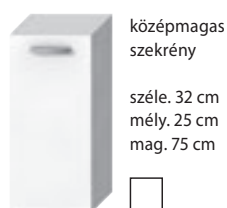

magas
szekrény

széle. 32 cm
mély. 25,1 cm
mag. 170 cm

középmagas
szekrény

széle. 34,5 cm
mély. 25 cm
mag. 75 cm

ÁTTEKINTÉS / FÜRDŐSZOBA BÚTOR ÉS TÜKRÖK / SZOROZATOK SZERINT /

LYRA PLUS VIVA

LYRA PLUS

TÜKRÖK ÉS VILÁGÍTÁS