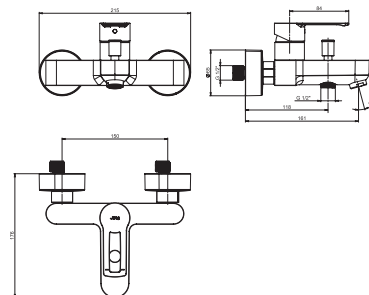

Termék száma	Termékleírás	Ár
H3214270044001	egyes falon kád-zuhany csaptelep zuhanszett nélkül, króm	62 948 Ft

Külön megrendelni:		Ár
H3651X00043621	zuhanszett (kézizuhany, átm. 130mm, 4 különböző funkció, kézizuhany tartó, gégecső 1.7m)	29 563 Ft
H3651X00043631	zuhanszett (kézizuhany, átm. 130×130 mm, 4 különböző funkció, kézizuhany tartó, gégecső 1.7m)	29 563 Ft
H3651X00044721	zuhanszett (kézizuhany, átm. 130mm, 4 különböző funkció, zuhanytartó rúd, krómozott szappantartó, gégecső 1.7m)	40 728 Ft
H3651X00044731	zuhanszett (kézizuhany, átm. 130×130 mm, 4 különböző funkció, zuhanytartó rúd, krómozott szappantartó, gégecső 1.7m)	40 728 Ft
H3641X00048111	szappantartó, H3641X00043101 uhanytartó rúdroz, krómozott	5 403 Ft