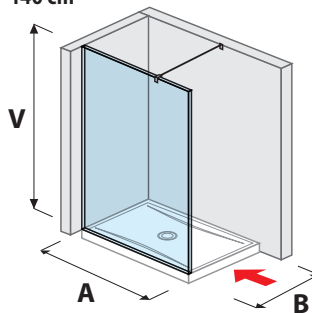

- átlátszó üveg
- arctic decor üveg

LYRA PLUS forgócsapos

80 × 190 cm
90 × 190 cm

- átlátszó üveg
- arctic decor üveg

LYRA PLUS kettős zuhanyajtó

80 × 190 cm
90 × 190 cm

- átlátszó üveg
- arctic decor üveg

LYRA PLUS összehajtható aj

80 × 195 cm
90 × 195 cm
100 × 195 cm

- átlátszó üveg
- arctic decor üveg

ÁTTEKINTÉS / ÜVEGFAL / AZ ELRENDEZÉS SZERINT /

ÜVEGFAL KERET NÉLKÜLI / WALK IN

üvegfal PURE rögzített 120, 130, 140 cm

A	B	V
120 cm	80/90 cm	200 cm
130 cm	80/90 cm	200 cm
140 cm	80/90 cm	200 cm

üvegfal PURE oldalfalhoz rögzített 70, 80 cm

A	B	V
70 cm	80/90 cm	200 cm
80 cm	80/90 cm	200 cm

üvegfal PURE oldalfalhoz rögzített 90, 100, 120, 130, 140 cm

A	B	V
90 cm	90 cm	200 cm
100 cm	80 cm	200 cm
120 cm	80/90 cm	200 cm
130 cm	80/90 cm	200 cm
140 cm	80/90 cm	200 cm

üvegfal PURE „L” 120 x 80 cm | 120, 140 x 90 cm

A	B	V
120 cm	80/90 cm	200 cm
140 cm	90 cm	200 cm

üvegfal PURE rövid üvegfalal 70, 80 cm

A	B	V
70 cm	80/90 cm	200 cm
80 cm	80/90 cm	200 cm

üvegfal PURE rövid üvegfalal 120, 130, 140 cm