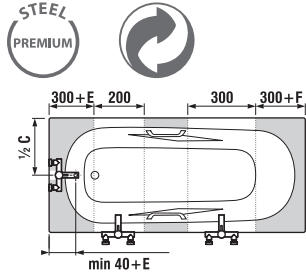

FÜRDŐKÁDAK ÉS KÁDPARAVÁN /

ACÉL KÁD ALMA

A színes területen belül nem ajánlott kiépíteni a kádlefolyó vagy a kádcsaptelep kiállítását.

Ezeket a területeket belül ajánlott kiépíteni a kádlefolyó vagy a kádcsaptelep kiállítását.

E = kád perem szélessége

Termék száma	Termékleírás	Úrtartalom	Ár
H2342740000001	Alma 1 700 × 750 mm, az ár a fogantyúkkal együtt	180 l	134 977 Ft

Külön megrendelni:	Ár
H2940120000001 beállítható fém lábak – 2 db Alma, Tanza, Tanza plus, Riga	9 997 Ft
H2948150040001 le- és túlfolyó szett, szifonnal 40/50 mm, hossza 550 mm, a túlfolyó teste műanyag	16 963 Ft
H2948160040001 le- és túlfolyó szett, szifonnal 40/50 mm, hossza 550 mm, a túlfolyó teste réz, a lefolyó rózsát is fedő dugóval	22 525 Ft
H2948170040001 kád töltő-, le- és túlfolyó szett, (Exafil) 40/50 mm, hossza 550 mm, a túlfolyó teste műanyag	46 095 Ft
H2948180040001 kád töltő-, le- és túlfolyó szett, (Exafil) 40/50 mm, hossza 550 mm, a túlfolyó teste réz	49 856 Ft
VS35333C565000 kád le- és túlfolyó szett szifon DN 40/50, L=610mm, fekete matt	16 130 Ft
VS35333C005000 kád le- és túlfolyó szett szifon DN 40/50, L=610mm, króm	15 516 Ft
VS35327C560000 kádtöltő-, le- és túlfolyó szett, szifon DN 40/50, L=610mm, fekete matt	39 640 Ft
VS35327C000000 kádtöltő-, le- és túlfolyó szett, szifon DN 40/50, L=610mm, króm	38 142 Ft