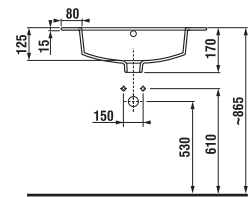

fehér/selyemfényű fehér

Termék száma	Termékleírás	Színe		
		fehér/selyemfényű fehér	kőris	antracit matt
H4536121763001	alsószekrény, az 55 × 43 cm-es mosdóval, 2 fiókkal	111 187 Ft		
H4536121765141	alsószekrény, az 55 × 43 cm-es mosdóval, 2 fiókkal		145 180 Ft	
H4536121763521	alsószekrény, az 55 × 43 cm-es mosdóval, 2 fiókkal			145 180 Ft

Külön megrendelni:

		Ár
H3747100040001	Mio mosdó szifon, 5/4" – 32 mm, króm, sárgaréz	16 311 Ft
H3917100040001	mosdó lefolyószеле Click-Clack	8 773 Ft
H3742F07160001	mosdó szifon Mio Style G5/4" × DN32, ABS, fekete matt	13 618 Ft
H3702F97161031	mosdó lefolyószеле Mio Style Click-Clack, fekete matt	11 022 Ft

Az alsószekrény külön nem rendelhető.