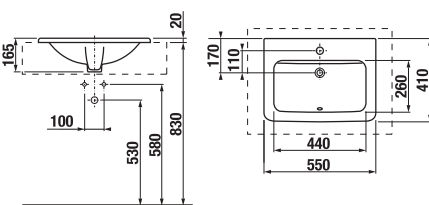

Termék száma	Termékleírás	Ár fehér
H8174220001041	beültethető mosdó, 55 cm, 1 csaplyukkal	35 802 Ft