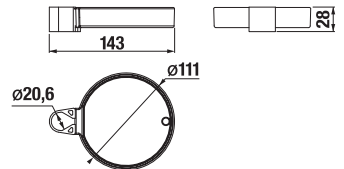

SZAPPANTARTÓ CUBITO-N

Termék száma	Termékleírás	Ár
H3641X00048111	szappantartó, H3641X00043101 zuhanytartó rúdhoz, krómozott	5 403 Ft