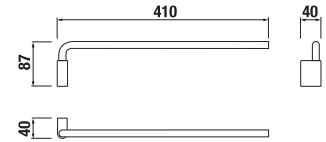

TÖRÖLKÖZŐTARTÓ, PURE

Termék száma	Termékleírás	Ár
H3813B10044001	törölközőtartó, elfordítható, 41 cm, krómozott	13 200 Ft

WC-KEFE TARTÓ PURE