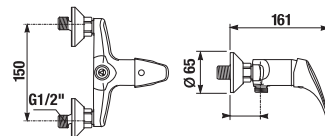

CSAPTELEPEK ÉS ZUHANYKIEGÉSZÍTŐK /

EGYKAROS ZUHANY CSAPTELEP TALAS

Termék száma	Termékleírás	Ár
H3311N70044001	egykaros zuhany csaptelep, zuhanyzószet nélkül, 150 mm vízkiállásra, króm	13 821 Ft

EGYKAROS KÁD-ZUHANY CSAPTELEP TALAS

Termék száma	Termékleírás	Ár
H3211N70044001	egykaros kád-zuhany, zuhanyzószet nélkül, 150 mm vízkiállásra, króm	17 216 Ft

EGYKAROS BIDET CSAPTELEP TALAS

Termék száma	Termékleírás	Ár
H3411N10041111	egykaros bidet csaptelep, húzórudas lefolyószéppel, króm	14 820 Ft

TARTOZÉKOK /

HELYTAKARÉKOS MOSDÓ SZIFON MIO

Termék száma	Termékleírás	Ár
H8942460000001	helytakarékos szifon, sarokszelep távolság 200 mm, DN40	9 777 Ft

MŰANYAG MOSDÓ SZIFON

Termék száma	Termékleírás	Ár
H8907320000001	műanyag mosdó és vizelde szifon	2 246 Ft

MOSDÓ SZIFON

Termék száma	Termékleírás	Ár
H3747100040001	Mio mosdó szifon, 5/4" – 32 mm, króm, sárgaréz	16 311 Ft

Javasoljuk a RIO tartozékok kombinációt.