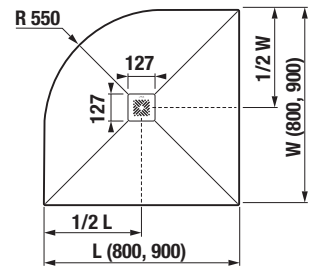

made
in EU

Termék száma	Termékleírás	Ár
H2119330000001	negyedkör alakú zuhanytálca, 900 × 900 mm, radius 550 mm, öntött márvány	111 504 Ft

Külön megrendelni:	Ár
VS34051C0000000 szifon zuhanytálcahoz, Ø 90 mm, magasság=80 mm, DN40/50, króm	6 896 Ft
VS34051C5600000 szifon zuhanytálcahoz, Ø 90 mm, magasság=80 mm, DN40/50, fekete matt	12 930 Ft
H8991030000001 dilatációs szalag, zuhanytálca és afal között, 290 × 50 mm	3 432 Ft