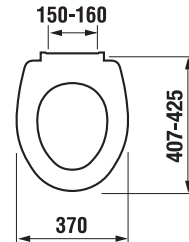

acél zsanérral