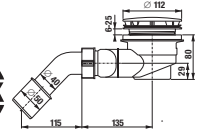

A Padana zuhanytálca alkalmas padlószintre történő beépítéshez.

BLACK