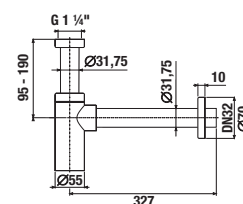

MOSDÓ SZIFON

Termék száma	Termékleírás	Ár
H3747300040001	Cubito mosdó szifon, 5/4"-32 mm, króm, réz	20 571 Ft

MOSDÓ SZIFON RIO

Termék száma	Termékleírás	Ár
H3741R00040001	mosdó szifon G 5/4" × DN32, ABS, króm	10 664 Ft