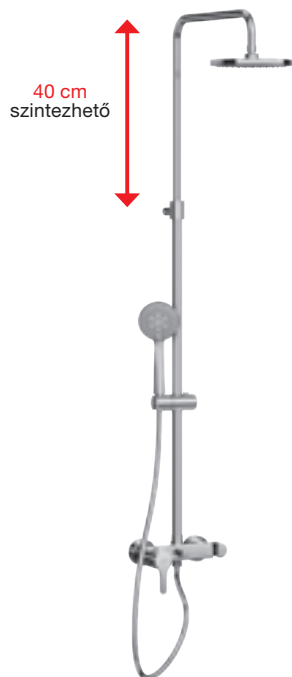

CSAPTELEPEK ÉS ZUHANYKIEGÉSZÍTŐK /

ZUHANY OSZLOP MIO-N

Termék száma	Termékleírás	Ár
H3311V70045711	egykaros, fali zuhany csaptelep, zuhanyszettel (fejzuhany átm. 200 mm, kézzzuhany 4 különböző funkció átm. 130 mm, gégecső 1.7 m)	156 539 Ft