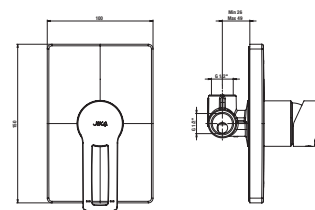

Termék száma	Termékleírás	Ár
H3314260040001	falba építhető egykaros zuhany csaptelep, króm	41 889 Ft

Külön megrendelni:		Ár
H3651X00043621	zuhanszett (kézizuhany, átm. 130mm, 4 különböző funkció, kézizuhany tartó, gégecső 1.7m)	29 563 Ft
H3651X00043631	zuhanszett (kézizuhany, átm. 130×130 mm, 4 különböző funkció, kézizuhany tartó, gégecső 1.7m)	29 563 Ft
H3651X00044721	zuhanszett (kézizuhany, átm. 130mm, 4 különböző funkció, zuhanytartó rúd, krómozott szappantartó, gégecső 1.7m)	40 728 Ft
H3651X00044731	zuhanszett (kézizuhany, átm. 130×130 mm, 4 különböző funkció, zuhanytartó rúd, krómozott szappantartó, gégecső 1.7m)	40 728 Ft