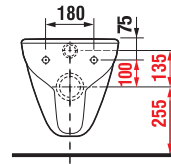

Termék száma	Termékleírás	Ár fehér
H8206140000001	rimless fali WC, mélyöblítésű, 4,5/3 l, mélyöblítés; az öblítés áttáltható 4,5/3 l-re vagy 4/2 l-re.	54 961 Ft

Külön megrendelni:	Ár
H8936103000631 duroplaszt WC ülőke és tető Deep by Jika, levehető, fém zsanér	17 647 Ft
H8936113000631 duroplaszt WC ülőke és tető Deep by Jika, levehető, fém zsanér, lecsapódásgátló mechanizmussal, SLOWCLOSE	25 736 Ft
H8929920000001 Laufen szerelő szalag	4 009 Ft
H8926950000001 Laufen zajszigetelő-kiegyenlítő betét	6 715 Ft
H8946140000001 Laufen kiegyenlítő massa	4 254 Ft

A falba épített modulban az öblítőszелеp beállításának helyes értéke 4,5/3 és 4/2 liter.