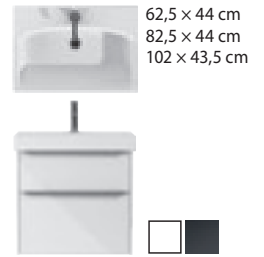

ÁTTEKINTÉS / FÜRDŐSZOBA CSALÁDOK CUBITO PURE /

MOSDÓ ÉS KÉZMOSÓ