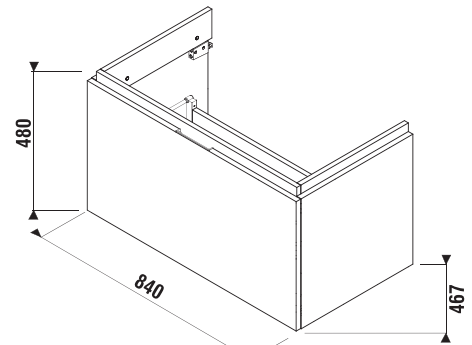

MAGIC **FIX** JIKA•perla

ALSÓSZEKRENY BÚTOROS MOSDÓ SZÁMÁRA CUBITO 85 CM

fehér/front fényes lakk

tölgy

Termék száma	Termékleírás	Színe	
		fehér/front fényes lakk	tölgy
H40J4263015001	alsószekrény az H810426, 85 cm-es mosdóhoz, 1 fiókkal	124 016 Ft	
H40J4263015191	alsószekrény az H810426, 85 cm-es mosdóhoz, 1 fiókkal		115 823 Ft