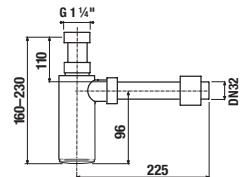

MOSDÓ SZIFON RIO

Termék száma	Termékleírás	Ár
H3741R00040001	mosdó szifon G 5/4" × DN32, ABS, króm	10 664 Ft

MOSDÓ SZIFON MIO STYLE

Termék száma	Termékleírás	Ár
H3742F07160001	mosdó szifon Mio Style G5/4" × DN32, ABS, fekete matt	13 618 Ft