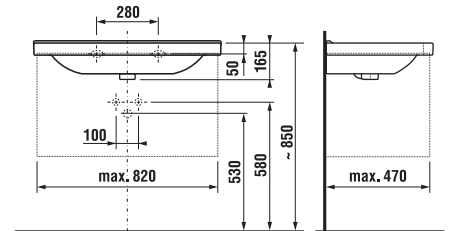

Termék száma	Termékleírás	yyy: 104	Ár
H810426xxx1041	mosdó 85 cm*	x	94 338 Ft
H8199510000281	szifontakaró szerelő készlettel (Term. sz.: H8900150000001)		35 933 Ft

*a csomagolás kiegyenlítő anyagot is tartalmaz

Külön megrendelni:	Ár
H8903490000001 szerelő szett mosdókhoz	975 Ft
H3747100040001 Mio mosdó szifon, 5/4" – 32 mm, króm, sárgaréz	16 311 Ft
H3917100040001 mosdó lefolyószelep Click-Clack	8 773 Ft
H3742F07160001 mosdó szifon G5/4" × DN32, ABS, fekete matt	13 618 Ft
H3702F97161031 mosdó lefolyószelep Click-Clack 5/4", fekete matt	11 022 Ft