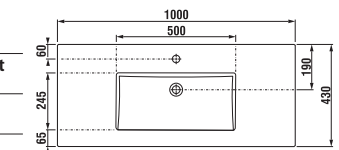

fehér/selyemfényű fehér