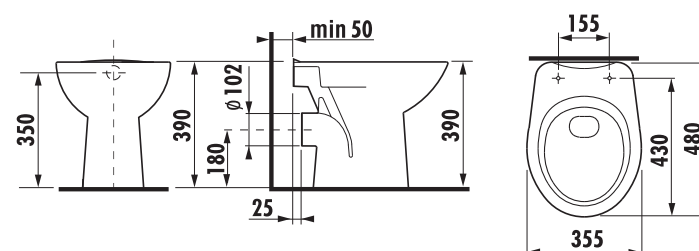

Az álló WC-eket javasoljuk a H893710/H893714 tartállyal kombinálni, lásd 167. oldal.