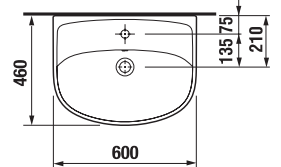

MOSDÓ ALSÓSZEKREYHEZ LYRA PLUS 60 CM

Termék száma	Termékleírás	yyy: 104 109		Ár fehér
*H813383000yyy1	mosdó 60 cm	x	x	25 828 Ft

* elérhető a készlet erejéig

Külön megrendelni:		Ár
H8903490000001	szelölő szett mosdókhoz	975 Ft