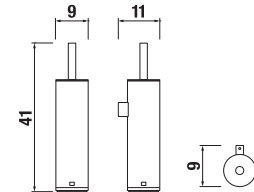

Termék száma	Termékleírás	Ár
H3843D10040001	WC-kefe tartó, fali, 41 cm magas, krómozott	39 221 Ft