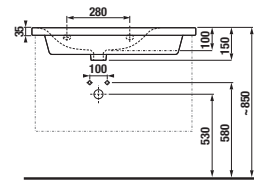

JIKA • perla