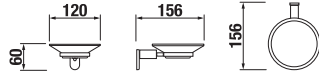

Termék száma	Termékleírás	Ár
H3833A10040001	szappantartó, fali, krómozott, üveg betéttel	8 947 Ft