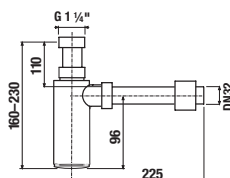

MOSDÓ SZIFON MIO STYLE

Termék száma	Termékleírás	Ár
H3742F07160001	mosdó szifon Mio Style G5/4" × DN32, ABS, fekete matt	13 618 Ft

BIDÉ ZUHANY SZETT RIO

Termék száma	Termékleírás	Ár
H3651R00041121	bidé kézi zuhany zárószelleppel, fali kézi zuhany tartóval, gégecsővel 1,2 m	11 734 Ft