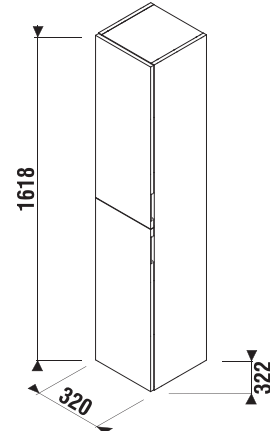

Termék száma	Termékleírás	Színe	
		fehér/front fényes lakk	tölgy
H43J4222305001	magas szekrény, 2 ajtóval (zsanérok a bal/jobboldalon), 5 polccal (1 fix, 4 üveg)	151 362 Ft	
H43J4222305191	magas szekrény, 2 ajtóval (zsanérok a bal/jobboldalon), 5 polccal (1 fix, 4 üveg)		116 932 Ft

Ajánljuk, hogy a Cubito családot a jelen katalógus egy másik részében meghatározott tükrökkel és lámpákkal kombinálja.

Az üvegpalcok vastagsága 6 mm.

Előnyök fürdőszoba bútorokhoz