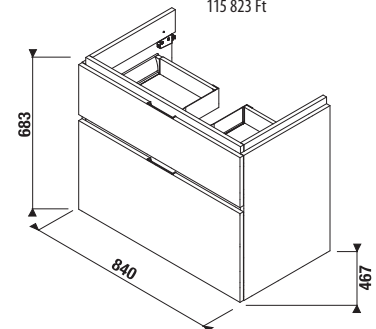

Termék száma	Termékleírás	Színe	
		fehér/front fényes lakk	tölgy
H40J4264025001	alsószekrény az H810426, 85 cm-es mosdóhoz, 2 fiókkal	196 051 Ft	
H40J4264025191	alsószekrény az H810426, 85 cm-es mosdóhoz, 2 fiókkal		162 920 Ft

Külön megrendelni:	Ár
H4944010390001 lábak falra szerelt mosdószekrényekhez, króm (1 pár)	4 239 Ft

Ajánljuk, hogy ezeket az alsószekrényeket a helytakarékos H8942460000001-es Jika szifonnal kombinálja.
MEGJEGYZÉS: Ebben az esetben a sarokszelepek között 200 mm-nek kell lennie

A Jika Perla felületkezelés felára 18 973 Ft.

Termékszám xxx = színkód (000 fehér, 100 Jika perla).