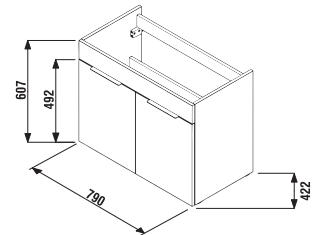

1+1 CSOMAG
szekrény + mosdó
- biztonságos szállítás
- takarékos hely szállítás közben
- könnyű kezelhetőség

Az alsószekevény külön nem rendelhető.