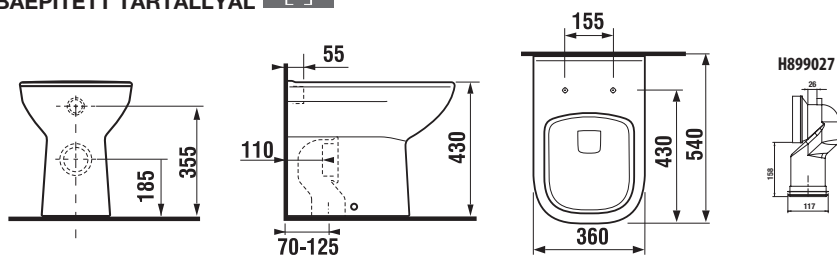

Termék száma	Termékleírás	Lefolyó	Szerelési szettel	Ár fehér
H8216150000001	álló WC, falhoz illeszkedő (rögzítőszerettel)	x	x	60 424 Ft
Külön megrendelni:				Ár
H8936103000631	duroplaszt WC ülőke és tető Deep by Jika, levehető, fém zsanér			17 647 Ft
H8936113000631	duroplaszt WC ülőke és tető Deep by Jika, levehető, fém zsanér, lecsapódásgátló mechanizmussal, SLOWCLOSE			25 736 Ft
H8990270000001	Laufen lefolyó könyök függőleges			7 256 Ft

A falba épített modulban az öblítőszepel beállításának helyes értéke 4,5/3 liter.

JAVASOLJUK, HOGY KOMBINÁLJA A JIKA FALBAÉPÍTETT TARTÁLYVAL

A 139. OLDALON