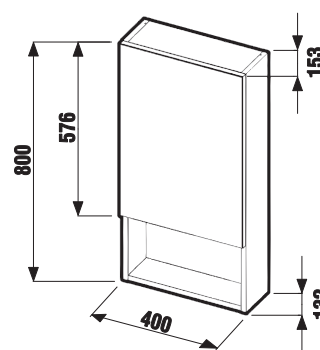

Termék száma	Termékleírás	Szekrénytest színe fehér
H4532210383041	tükrös szekrény, 40 × 80 cm	53 792 Ft