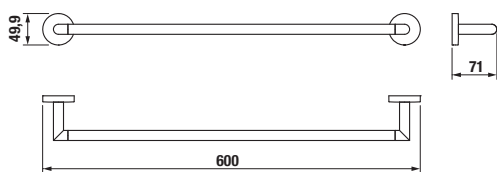

FÜRDŐSZOBA KIEGÉSZÍTŐK /

TÖRÖLKÖZŐTARTÓ HOROG MIO STYLE

Termék száma	Termékleírás	Ár
H3812F37160001	törölközőtartó horog, fekete matt	4 916 Ft

BLACK

Termék száma	Termékleírás	Ár
H3812F37160101	dupla törölközőtartó horog, fekete matt	5 847 Ft

BLACK

TÖRÖLKÖZŐTARTÓ RÚD 60 CM MIO STYLE

Termék száma	Termékleírás	Ár
H3812F27160001	törölközőtartó rúd 60 cm, fekete matt	12 294 Ft

BLACK

TÖRÖLKÖZŐTARTÓ RÚD 40 CM MIO STYLE

Termék száma	Termékleírás	Ár
H3812F17160001	törölközőtartó rúd 40 cm, fekete matt	11 618 Ft

BLACK

ÜVEGPOLC, TARTÓVAL EGYÜTT 40 CM MIO STYLE

Termék száma	Termékleírás	Ár
H3852F17160001	üvegpalc, tartóval együtt 400 mm, matt üveg/ fekete matt	10 350 Ft

BLACK

WC-PAPÍR TARTÓ FEDÉLLEL MIO STYLE

Termék száma	Termékleírás	Ár
H3842F27160001	WC-papír tartó fedéllel, fekete matt	8 743 Ft

BLACK

TARTALÉK WC-PAPÍR TARTÓ MIO STYLE

Termék száma	Termékleírás	Ár
H3842F27161011	tartalék WC-papír tartó, fekete matt	9 755 Ft

BLACK

WC KEFE SZETT MIO STYLE

Termék száma	Termékleírás	Ár
H3842F17160001	fali WC kefe szett kefével és üvegbetéttel, matt üveg/fekete matt	15 602 Ft

BLACK