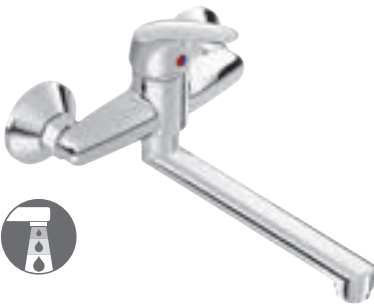

EGYKAROS FALI MOSDÓ CSAPTELEP TALAS