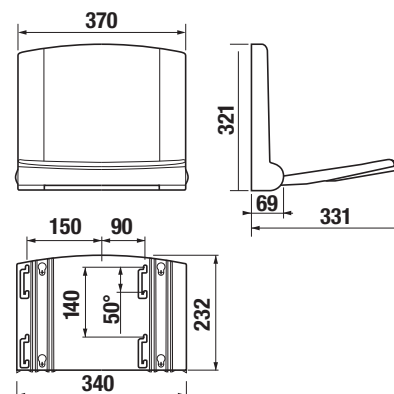

KÖZÉPÜLETI TERMÉKEK /

TÜKÖR

Termék száma	Termékleírás	Ár
H3897170030001	tükör, állítható, rozsdamentes acél, fogantyúval	139 667 Ft
H3897190030001	tükör, állítható, rozsdamentes acél	137 883 Ft

ZUHANYKABIN ÜLŐKE

Termék száma	Termékleírás	Ár
H3897180030001	zuhanykabin ülőke, függesztett, felhajtható, rozsdamentes acél szerkezet, műanyag ülőke (teherbírás max. 120 kg)	159 596 Ft

FALI ZUHANYKABIN ÜLŐKE

Termék száma	Termékleírás	Ár
V554002C010000	fali zuhanykabin ülőke 370x260 mm, termoplaszt antibakteriális anyag, softclose lehajtható, két magasságban rögzíthető 50 mm különbséggel, fehér	74 995 Ft

LEHAJTHATÓ ÖSSZEÁLLÍTÁS WC-HEZ

Termék száma	Termékleírás	Ár
H3897100000001	lehajtható összeállítás WC-hez, rozsdamentes acél	338 304 Ft

KÖZÉPÜLETI
TERMÉKEK

GÉPÉSZ
TERMÉKEK