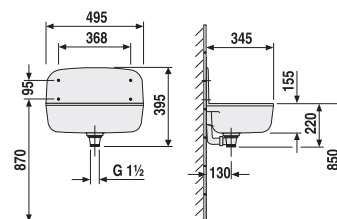

A VÍZVEZETÉK-SZERELŐK ESZKÖZEI / TERMÉKEK /

ZUHANYSZIFON

Termék száma	Termékleírás	Ár
VS34051C000000	zuhanyszifon, beépítési magasság 80 mm, 135 fokos lefolyó $\varnothing$ 40/50 mm, krómozott fedővel, kivethető szifonbetéttel, 90 mm lefolyóátmérőjű zuhanytálcákhoz, átfolyási sebesség 36 l/min	6 896 Ft

VIZELDE SZIFON

Termék száma	Termékleírás	Ár
VS31405C000000	vizelde szifon leszívó rendszerű DN 50/50, 2-4 l öblítési mennyiséghez, dugóval a könnyű tisztítás érdekében, lefolyó átmérő 50 mm hátra vagy lefelé	6 551 Ft

VIZELDE SZIFON

Termék száma	Termékleírás	Ár
VS31410C000000	Vizelde szifon leszívó rendszerű DN 50, 0,5-4 l öblítési mennyiséghez, 50 mm átmérőjű lefolyóval hátrafelé, átlátszó test az áramlás könnyű ellenőrzéséhez.	5 172 Ft

FALIKÚT MŰANYAG

Termék száma	Termékleírás	Ár
VS60001C010099	Falikút, műanyag, falra szerelhető, ütés-, hőmérséklet-, hig sav-, lúg- és oldószerálló, beleértve a G 1 1/2" túlfolyó- és lefolyószerelvényt, dugót láncsal, szűrőt és rögzítőelemeket, alkalmas gyárakba, garázsokba, lakásokba és kertekbe.	23 274 Ft

ÖSSZECSUZHATÓ RÁCS MŰANYAG FALIKÚTHOZ

Termék száma	Termékleírás	Ár
VS60002C000099	összecsukható rács műanyag falikúthoz, szín: antracit	5 258 Ft