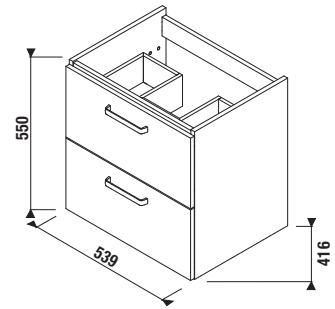

MOSDÓK / SZOROZAT LYRA PLUS /

MOSDÓ LYRA PLUS 60 CM

Termék száma	Termékleírás	yyy: 104 x	Ár fehér
H8103820001041	mosdó 60 cm	x	26 476 Ft
Külön megrendelni:			Ár
H3747100040001	Mio mosdó szifon, 5/4" – 32 mm, króm, sárgaréz		16 311 Ft
H3917100040001	mosdó lefolyószelap Click-Clack		8 773 Ft
H3742F07160001	mosdó szifon Mio Style G5/4" × DN32, ABS, fekete matt		13 618 Ft
H3702F97161031	mosdó lefolyószelap Mio Style Click-Clack, fekete matt		11 022 Ft
H8903490000001	szelölt szett mosdókhoz		975 Ft

MOSDÓ ALÁ HELYZHETŐ ALSÓSZEKRENY LYRA PLUS VIVA 60 CM

Termék száma	Termékleírás	Fehér / selymfényű front
H40J3844023001	alsószekrény az H810382, 60 cm-es mosdóhoz, 2 fiókkal	90 157 Ft

MOSDÓ LYRA PLUS 80 CM

Termék száma	Termékleírás	yyy: 104 x	Ár fehér
H8103860001041	mosdó 80 cm	x	74 094 Ft
Külön megrendelni:			Ár
H3747100040001	Mio mosdó szifon, 5/4" – 32 mm, króm, sárgaréz		16 311 Ft
H3917100040001	mosdó lefolyószelap Click-Clack		8 773 Ft
H3742F07160001	mosdó szifon Mio Style G5/4" × DN32, ABS, fekete matt		13 618 Ft
H3702F97161031	mosdó lefolyószelap Mio Style Click-Clack, fekete matt		11 022 Ft
H8903490000001	szelölt szett mosdókhoz		975 Ft

MOSDÓ ALÁ HELYZHETŐ ALSÓSZEKRENY LYRA PLUS VIVA 80 CM

Termék száma	Termékleírás	Fehér / selymfényű front
H40J3864023001	alsószekrény az H810386, 80 cm-es mosdóhoz, 2 fiókkal	104 274 Ft

KÖZÉPÜLETI TERMÉKEK

GÉPÉSZ TERMÉKEK