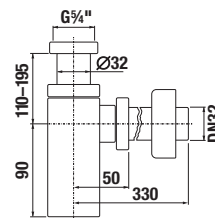

CSAPTELEPEK ÉS ZUHANYKIEGÉSZÍTŐK /

MIO-N

Előnyök

- Kiterjesztett 5 év garancia
- Minőségi kerámia betétek, átmérő: 40 mm
- A vízszög iránya állítható
- A perlátorok egy különleges anyagból készültek, amely megakadályozza a vízkő lerakódását
- Falra szerelhető kád és zuhanycsapok visszacsapó szelepekkel, amelyek megakadályozzák a szennyes víz visszaáramlását a lefolyóból.
- Tanúsított minőségű csatlakozótömlők rozsdamentes acélból
- Zuhanyoszlop állítható magasságú fejuhannyal és két kézizuhany tartóval (rögzített tartó, amely a csaptelep testébe van építve, csúszó tartó a zuhanyrúdon)
- Teljes összeszerelés, valamennyi csaptelep 100%-os tesztelését is beleértve a Znojmo-i üzemünkben
- Zuhany kiegészítők széles választéka

a vízszög iránya szerszám nélkül állítható

cserélhető perlátor különböző átfolyással a megjelölt termékeknel

MOSDÓ CSAPTELEP MIO-N

Termék száma	Termékleírás	Ár
H3111V10041141	egykaros, álló mosdó csaptelep, Klikk-Klakk lefolyószeleppel, átfolyási mennyiség 5.7 l/perc	54 381 Ft
H3111V10041111	egykaros, álló mosdó csaptelep, húzókaros lefolyószeleppel, átfolyási mennyiség 5.7 l/perc	54 381 Ft
H3111V10041101	egykaros, álló mosdó csaptelep, lefolyószelep nélkül, átfolyási mennyiség 5.7 l/perc	39 888 Ft
Külön megrendelni:		Ár
H3917100040001	Klikk-klakk lefolyószelep	8 773 Ft

MOSDÓ CSAPTELEP MIO-N

Termék száma	Termékleírás	Ár
H3111V80041201	egykaros, álló mosdó csaptelep, mosdótálhoz, lefolyószelep nélkül, átfolyási mennyiség 5.7 l/perc	69 694 Ft
Külön megrendelni:		Ár
H3917100040001	Klikk-klakk lefolyószelep	8 773 Ft

AJÁNLOTT KÜLÖN MEGRENDELNI