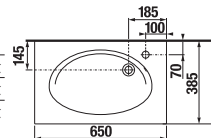

Nem lehetséges egyidejűleg elülső és oldalsó tartó elhelyezése.