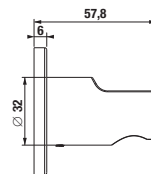

ZUHANYCSŐ CSATLAKOZÁS KÉZIZUHANY TARTÓVAL MIO STYLE

Termék száma	Termékleírás	Ár
H3702F07161521	zuhanycső csatlakozás 1/2" kézizuhany tartóval, fekete matt	18 656 Ft

MOSDÓ LEFOLYÓSZELEP MIO STYLE

Termék száma	Termékleírás	Ár
H3702F97161031	mosdó Click-clack lefolyószelep 5/4", fekete matt	11 022 Ft