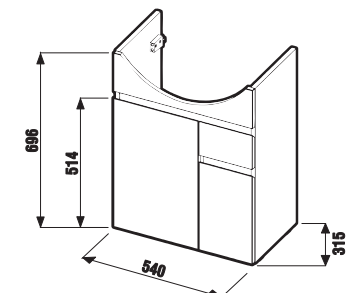

MOSDÓK / SZOROZAT LYRA PLUS /

MOSDÓ LYRA PLUS 60 CM

MAGIC **FIX**

Termék száma	Termékleírás	yyy: 104 109		Ár fehér
H814383000yyy1	mosdó 60 cm	x	x	19 286 Ft
H8193910000001	szifontakaró, rögzítő készlettel – (term. sz.: H8900130000001) csak mosdókagylóhoz 55, 60, 65 cm			14 784 Ft

Külön megrendelni:		Ár
H3747100040001	Mio mosdó szifon, 5/4" – 32 mm, króm, sárgaréz	16 311 Ft
H3917100040001	mosdó lefolyószelep Click-Clack	8 773 Ft
H3742F07160001	mosdó szifon Mio Style G5/4" × DN32, ABS, fekete matt	13 618 Ft
H3702F97161031	mosdó lefolyószelep Mio Style Click-Clack, fekete matt	11 022 Ft
H8903490000001	szelölő szett mosdókhoz	975 Ft

MOSDÓ ALSÓSZEKREYHEZ LYRA PLUS 60 CM

Termék száma	Termékleírás	yyy: 104 109		Ár fehér
*H813383000yyy1	mosdó 60 cm	x	x	25 828 Ft

* elérhető a készlet erejéig

Külön megrendelni:		Ár
H8903490000001	szelölő szett mosdókhoz	975 Ft

MOSDÓ ALÁ HELYZHETŐ ALSÓSZEKREY LYRA PLUS 60 CM

Termék száma	Termékleírás	Ajtók színei fehér lakk / Szekrényttest színe fehér		
		*H4531210383001	alsószekrény, 60 cm-es mosdóhoz, 2 ajtóval	53 569 Ft

Termék száma	Termékleírás	Ajtók színei fehér lakk / Szekrényttest színe fehér		
		*H4531220383001	alsószekrény, 60 cm-es mosdóhoz, 2 ajtóval, 1 fiókkal	69 764 Ft

* elérhető a készlet erejéig