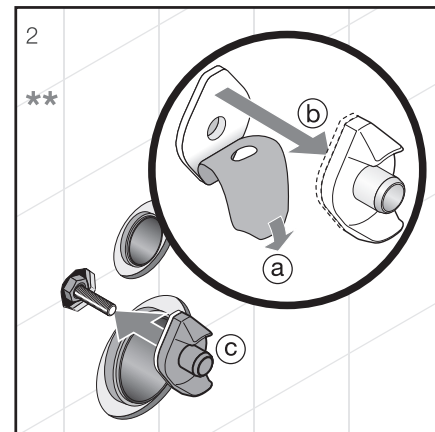

Szerelés H892992000001 szereelő szalaggal H892695000001 betéttel:

A szerelési videó a www.youtube.com címen található.