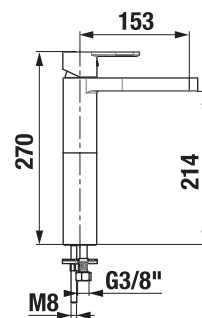

Termék száma	Termékleírás	Ár
H3111V80041201	egykaros, álló mosdó csaptelep, mosdótálhoz, lefolyószelep nélkül, átfolyási mennyiség 5.7 l/perc	69 694 Ft
Külön megrendelni:		Ár
H3917100040001	Klikk-klakk lefolyószelep	8 773 Ft