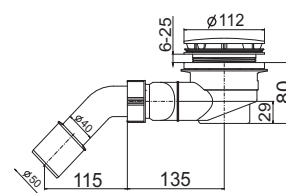

Termék száma	Termékleírás	Ár
VS35327C000000	kád automata lefolyó túlfolyóval és töltéssel, szifon Ø 40/50 mm, L = 610 mm, szelepdugó krómozott kivitelben.	38 142 Ft

ZUHANYSZIFON

Termék száma	Termékleírás	Ár
VS34051C560000	zuhanyszifon, beépítési magasság 80 mm, 135 fokos lefolyó Ø 40/50 mm, fekete matt fedővel, kivehető szifonbetéttel, 90 mm lefolyóátmérőjű zuhanytálcákhoz, áramlási sebesség 36 l/min	12 930 Ft