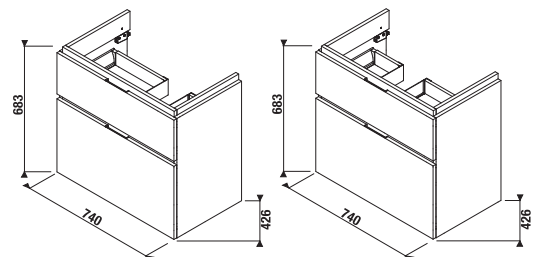

Termék száma	Termékleírás	Színe	
		fehér/front fényes lakk	tölgy
H40J4254035001	alsószekrény az H812421, 75 cm-es mosdóhoz, 2 fiókkal, kivágással a JOBB oldalon	181 637 Ft	
H40J4254035191	alsószekrény az H812421, 75 cm-es mosdóhoz, 2 fiókkal, kivágással a JOBB oldalon		152 989 Ft
H40J4254045001	alsószekrény az H812422, 75 cm-es mosdóhoz, 2 fiókkal, kivágással a BAL oldalon	181 637 Ft	
H40J4254045191	alsószekrény az H812422, 75 cm-es mosdóhoz, 2 fiókkal, kivágással a BAL oldalon		152 989 Ft

Külön megrendelni:	Ár	
H4944010390001	lábak falra szerelt mosdószekrényekhez, króm (1 pár)	4 239 Ft

A Jika Perla felületkezelés felára 18 973 Ft.

Termékszám xxx = színkód (000 fehér, 100 Jika perla).