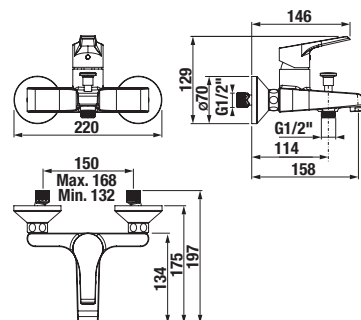

Javasoljuk a Mio, Cubito-N és RIO zuhanyszettek, tartozékok és szifonok kombinációit.

CSAPTELEPEK ÉS ZUHANYKIEGÉSZÍTŐK /

FALBA ÉPÍTHETŐ KÁD - ZUHANY CSAPTELEP CUBE

Termék száma	Termékleírás	Ár
H3211W60040001	falba építhető kád - zuhany csaptelep, króm	31 515 Ft