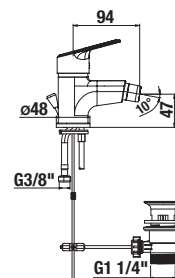

Termék száma	Termékleírás	Ár
H3412E10041171	álló karos bidé csaptelep húzórudas lefolyószelleppel, króm	28 409 Ft