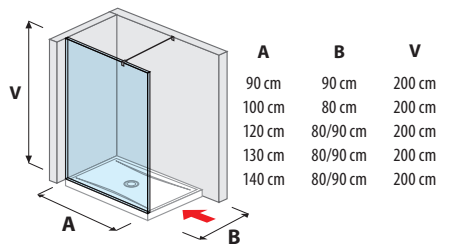

középmagas szekrény széle. 32, mag. 81, mély. 15 cm

ÁTTEKINTÉS / FÜRDŐSZOBA CSALÁDOK PURE /

ÜVEGFAL

üvegfal rögzített 120, 130, 140 cm

üvegfal oldalfalhoz rögzített 70, 80 cm

üvegfal oldalfalhoz rögzített 90, 100, 120, 130, 140 cm

üvegfal „L” 120 x 80 cm
120, 140 x 90 cm

üvegfal rövid üvegfallal 70, 80 cm

üvegfal rövid üvegfallal 120, 130, 140 cm

üvegfal/ walk in sarok változat 70, 80 x 80 cm és 70, 80 x 90 cm

üvegfal/walk in hátfalhoz illesztett változat 80 x 80 cm és 80 x 90 cm