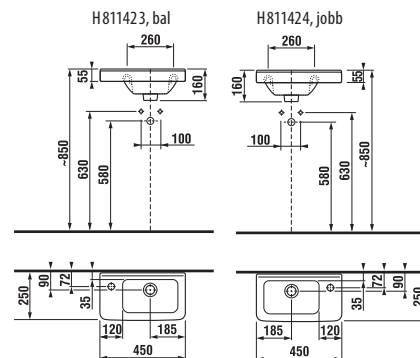

KÉZMOSÓ / SZOROZAT CUBITO PURE /

ASZIMMETRIKUS KÉZMOSÓ CUBITO 45 CM

JIKA • perla

Termék száma	Termékleírás	yyy: 105		106		Ár fehér
H811423xxxyyy1	aszimmetrikus kézmosó 45 cm, szerelő szettel, bal	x				30 011 Ft
H811424xxxyyy1	aszimmetrikus kézmosó 45 cm, szerelő szettel, jobb			x		30 011 Ft

Külön megrendelni:		Ár
H3747100040001	Mio mosdó szifon, 5/4" – 32 mm, króm, sárgaréz	16 311 Ft
H3917100040001	mosdó lefolyószélep Click-Clack	8 773 Ft
H3742F07160001	mosdó szifon G5/4" × DN32, ABS, fekete matt	13 618 Ft
H3702F97161031	mosdó lefolyószélep Click-Clack 5/4", fekete matt	11 022 Ft

ALSÓSZEKRÉNY ASZIMMETRIKUS KÉZMOSÓHOZ CUBITO 45 CM

fehér/front fényes lakk

tölgy

front fényes
lakk

tölgy

Termék száma	Termékleírás	Színe	
		fehér/front fényes lakk	tölgy
H40J4201005001	alsószekrény az aszimmetrikus H811423/4, 45×25 cm-es lenyíló ajtóval	79 722 Ft	
H40J4201005191	alsószekrény az aszimmetrikus H811423/4, 45×25 cm-es lenyíló ajtóval		68 706 Ft
H40J4202005001	alsószekrény az aszimmetrikus H811423/4, 45×25 cm-es 2 ajtó	72 973 Ft	
H40J4202005191	alsószekrény az aszimmetrikus H811423/4, 45×25 cm-es 2 ajtó		61 738 Ft

fehér/front fényes lakk

tölgy

front fényes
lakk

tölgy

Ajánljuk, hogy ezeket az alsószekrényeket a helytakarékos H894246000001-es Jika szifonnal kombinálja.
MEGJEGYZÉS: Ebben az esetben a sarokszelepek között 200 mm-nek kell lennie

A Jika Perla felületkezelés felára 18 973 Ft.

Termékszám xxx = színkód (000 fehér, 100 Jika perla).