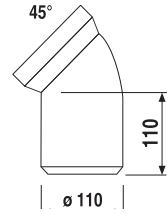

Termék száma	Termékleírás	Ár
VS58102C010000	csatlakozó WC könyök DN 100 - 45°, tömítéssel	2 241 Ft