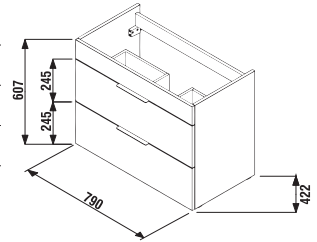

1+1 CSOMAG
szekrény + mosdó
- biztonságos szállítás
- takarékos hely szállítás közben
- könnyű kezelhetőség

Az alsószekevény külön nem rendelhető.