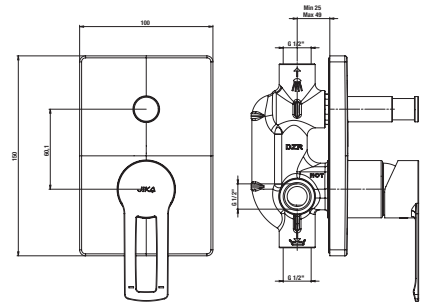

Termék száma	Termékleírás	Ár
H3214260040001	falba építhető egykaros kád-zuhany csaptelep, króm	58 200 Ft
Külön megrendelni:		
H3651X00043621	zuhanszett (kézizuhany, átm. 130mm, 4 különböző funkció, kézizuhany tartó, gégecső 1.7m)	29 563 Ft
H3651X00043631	zuhanszett (kézizuhany, átm. 130x130 mm, 4 különböző funkció, kézizuhany tartó, gégecső 1.7m)	29 563 Ft
H3651X00044721	zuhanszett (kézizuhany, átm. 130mm, 4 különböző funkció, zuhanytartó rúd, krómozott szappantartó, gégecső 1.7m)	40 728 Ft
H3651X00044731	zuhanszett (kézizuhany, átm. 130x130 mm, 4 különböző funkció, zuhanytartó rúd, krómozott szappantartó, gégecső 1.7m)	40 728 Ft