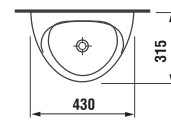

Termék száma	Termékleírás	Ár
H8411010004881	vizelde Domino SENZOR, szárazelem tápfeszültséggel	178 105 Ft

Külön megrendelni:	Ár
H8907300000001 mosogató szifon mosdók és a DOMINO vizelde részére	3 744 Ft
H8907320000001 műanyag mosdó és vizelde szifon	2 246 Ft
H89073900000631 leeresztőszelep H890732 szifonhoz, fém	1 085 Ft
H8907390000001 leeresztőszelep H890732 szifonhoz, műanyag	916 Ft
H8940780000001 távvezérlés az érzékelő által vezérelt öblítőberendezésekhez	11 799 Ft

Pótalkatrészek	Termékleírás	Ár
H8411010000001 vizelde Domino, kerámia, furattal a szelep számára,	55 630 Ft	
H8950760000001 infravörös érzékelő Domino, szárazelemes	104 368 Ft	
H8992100000001 vizelde rögzítő készlet	1 333 Ft	

A szárazelem élettartama - 1 év (még a közterületeken történő elhelyezés esetén is).

A - érzékelő fej, fúvókával
B - érzékelő zóna
C - vezérlő elektronika
D - elektromágneses szelep
E - sarokszelep, szűrővel
F - szifon