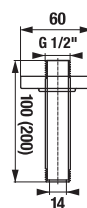

Termék száma	Termékleírás	Ár
H3661X00040021	mennyezetre szerelt, 200 mm kiállással	18 393 Ft