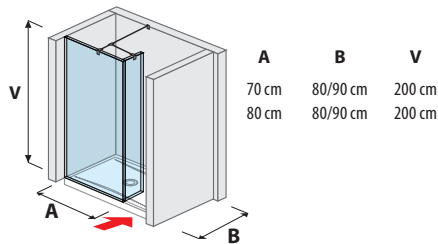

üvegfal rövid üvegfallal 70, 80 cm