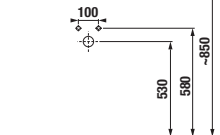

Ajánljuk, hogy a Cubito-N, Mio-N, Mio Style vagy Cube mosdócsaptelepekkel kombinálja. Mosdópultra szerelhető. A Cubito mosdótartólap a 79. oldalon, a Mio-N mosdótartólap a 63. oldalon található. A kivágási sablon a mosdó csomagolásának része.