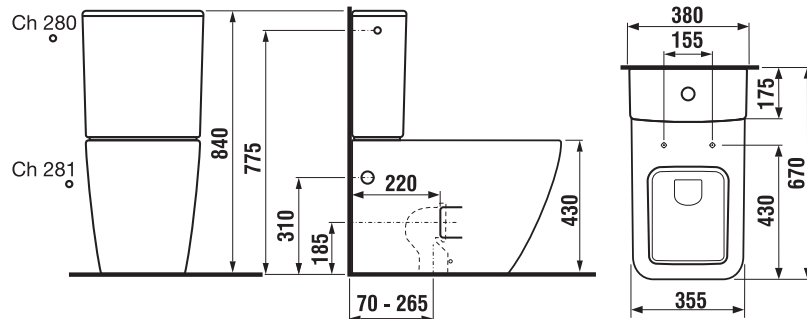

Külön megrendelni:	Ár
H8934213000631 WC ülőke tetővel, duroplast, gyors rögzítő rendszer, rozsdamentes acél zsanérok	22 727 Ft
H8934223000631 WC ülőke tetővel, duroplast, gyors rögzítő rendszer, rozsdamentes acél zsanérok, lecsapódásgátló mechanizmussal	34 188 Ft
H8990250000001 Laufen lefolyó könyök, faltól 220–305 mm lefolyóközép távolságra	14 175 Ft
H8900920000001 Laufen lefolyó könyök, faltól 70–220 mm lefolyóközép távolságra	14 554 Ft

Pótalkatrészek:	Termékleírás	Ár
H8954400000201	WC tartály és WC csésze szerelőkészlet	2 102 Ft
H8910510000001	feltöltés oldalnyílás fedél	2 368 Ft
H8924260000001	Dual flush nyomógomb	3 133 Ft
H8924270000001	töltőszelep, műanyag menetes csatlakozó, oldalsó vízbekötés	6 739 Ft
H8924240000001	töltőszelep, műanyag menetes csatlakozó, alsó vízbekötés	8 582 Ft
H8924280000001	lefolyó szelep	13 858 Ft
H8914270000001	komplett Dual Flush belső szerelvény a JIKA/Pure H8284230002811 öblítő tartályhoz, alsó vízbekötéshez, műanyag menet	10 460 Ft
H8914260000001	komplett Dual Flush belső szerelvény a JIKA/Pure H8284220002801 öblítő tartályhoz, oldalsó vízbekötéshez, műanyag menet	9 765 Ft
H8917570000001	rögzítő készlet szabadon álló WC-khez és rejtett csatlakozással szerelt bidékhez	1 676 Ft
H8974200000001	műanyag betét a páralecsapódás ellen, oldalsó vízbekötés	6 817 Ft
H8284240000001	öblítőtartály fedél	12 739 Ft