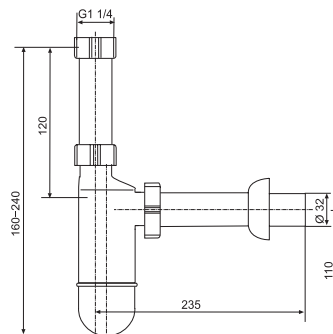

A VÍZVEZETÉK-SZERELŐK ESZKÖZEI / TERMÉKEK /

MŰANYAG SZIFON CSAVARANYÁVAL

Termék száma	Termékleírás	Ár
VS31004C000000	műanyag szifon, 1 1/4" csavaranyával, 32 mm-es átmérővel	1 724 Ft

MŰANYAG SZIFON ROZSDAMENTES ACÉL SZŰRŐVEL