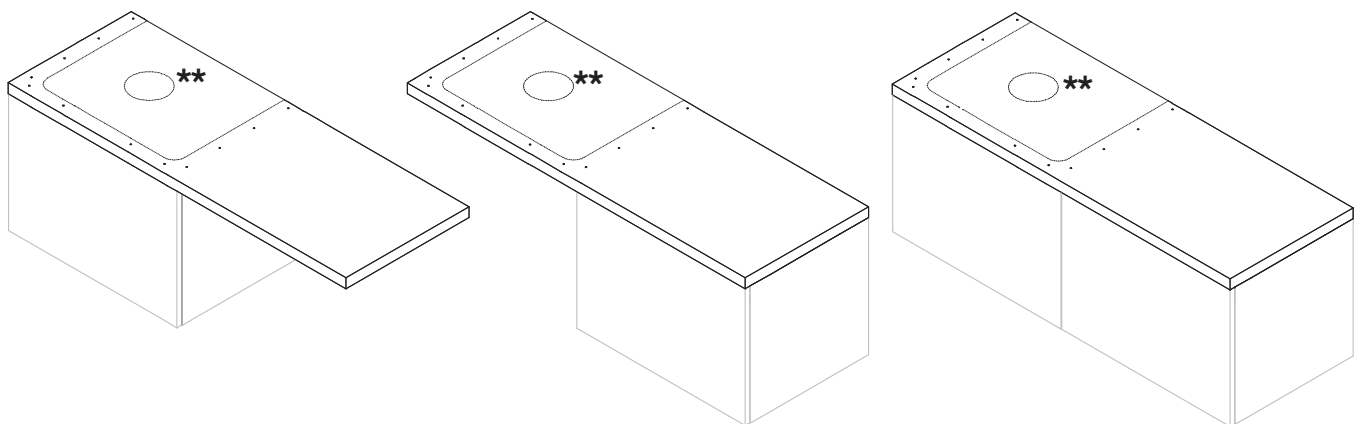

* Fekete matt és fehér matt 2024 második negyedévéig lesz elérhető.

Termék száma	Termékleírás	Ár fehér 000	Ár fekete matt 716*	Ár fehér matt 757*
H818423xxx1121	téglalap alakú mosdótál, 500x350x150, túlfolyó nélkül	62 294 Ft	84 097 Ft	84 097 Ft

A kerámia fedővel ellátott lefolyószelep nem része a csomagnak, külön kell megrendelni.

Külön megrendelni:

Termék száma	Termékleírás	000	716*	757*
H898184xxx0001	Laufen mosdó lefolyószelep kerámia fedővel, mindig nyitott	16 500 Ft	24 750 Ft	20 625 Ft

Külön megrendelni:

Termék száma	Termékleírás	Ár
H3742F07160001	Mio Style mosdó szifon G5/4" x DN32, ABS, fekete matt	13 618 Ft
H3747100040001	Mio mosdó szifon, 5/4" – 32 mm, króm, sárgaréz	16 311 Ft
H3747300040001	mosdó szifon, 5/4" – 32 mm, króm, sárgaréz	20 571 Ft
A50640390C	Roca mindig nyitott lefolyószelep túlfolyó nélküli mosdókhoz, fehér kerámia fedővel Ø 72 mm (csak túlfolyó nélküli mosdókhoz használható)	17 924 Ft
A506403900	Roca mindig nyitott lefolyószelep túlfolyó nélküli mosdókhoz, króm Ø 72 mm (csak túlfolyó nélküli mosdókhoz használható)	11 634 Ft

A túlfolyó nélküli mosdótálakhoz csak mindig nyitott lefolyószelepet használjon.

Ajánljuk, hogy a Cubito-N, Mio-N, Mio Style vagy Cube mosdócsaptelepekkel kombinálja. Mosdópultra szerelhető. A Cubito mosdótartólap a 79. oldalon, a Mio-N mosdótartólap a 63. oldalon található. A kivágási sablon a mosdó csomagolásának része.

** kör alakú kivágás a mosdószifonhoz a sablon szerint

A Jika Perla felületkezelés felára 18 973 Ft.

Termékszám xxx = színkód (000 fehér, 100 Jika perla).

KÖZÉPÜLETI TERMÉKEK

GÉPÉSZ TERMÉKEK