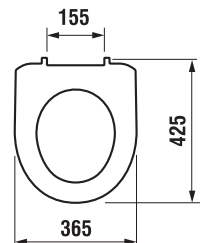

Termék száma	Termékleírás	Ár
H8933870000001	ülőke tetővel, termoplaszt, fali WC-hez, műanyag zsanérral	8 212 Ft