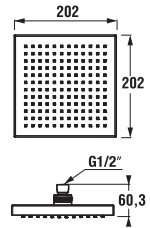

Termék száma	Termékleírás	Ár
H3674200040421	fej feletti zuhany, króm	30 262 Ft