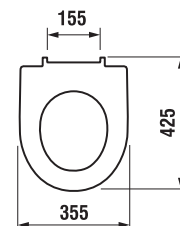

Termék száma	Termékleírás	Ár fehér
H8933843000631	ülőke tetővel, fali WC-hez, duroplast, acél zsanérral	11 830 Ft