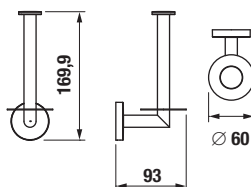

Termék száma	Termékleírás	Ár
H3842F27161011	tartalék WC-papír tartó, fekete matt	9 755 Ft

BLACK