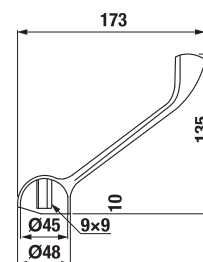

Az A525407400 (áramlás 3,79 l/min) és A525407300 (áramlás 7,6 l/min) lamináris áramlású perlátorok alkalmasak egészségügyi helyiségekbe, például kórházakba, laboratóriumokba stb.