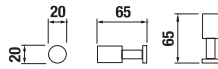

AKASZTÓ BASIC

Termék száma	Termékleírás	Ár
H3813A30040001	akasztó, krómozott	2 661 Ft