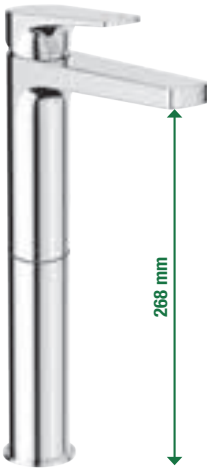

MOSDÓ CSAPTELEP CUBITO-N „XL“

268 mm

Termék száma	Termékleírás	Ár
H3111X80041101	mosdó csaptelep lefolyószelep nélkül, állítható vízáramlással, amely 5 l/perc, krómozott	56 829 Ft

Külön megrendelni:	Ár
H3917100040001 Klikk-klakk lefolyószelep	8 773 Ft
H3747100040001 Mio mosdó szifon, 5/4" – 32 mm, króm, sárgaréz	16 311 Ft