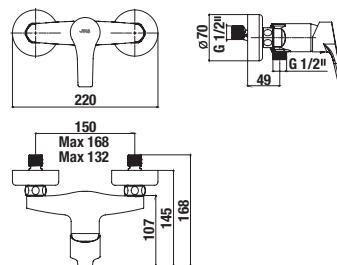

CSAPTELEPEK ÉS ZUHANYKIEGÉSZÍTŐK /

MOSOGATÓ CSAPTELEP CUBE

Termék száma	Termékleírás	Ár
H3511W10042611	álló mosogató csaptelep nagy átfolyással, Cold Start, króm	36 313 Ft

ZUHANY CSAPTELEP ZUHANYZÓ SZETT NÉLKÜL CUBE

Termék száma	Termékleírás	Ár
H3311W70044001	egykaros, fali zuhany csaptelep, zuhanyszett nélkül, króm	28 180 Ft

Külön megrendelni:	Ár
H3651X00043621 zuhanyszett (kézizuhany, átm. 130mm, 4 különböző funkció, kézizuhany tartó, gégecső 1.7m)	29 563 Ft
H3651X00043631 zuhanyszett (kézizuhany, átm. 130×130 mm, 4 különböző funkció, kézizuhany tartó, gégecső 1.7m)	29 563 Ft
H3651X00044721 zuhanyszett (kézizuhany, átm. 130mm, 4 különböző funkció, zuhanytartó rúd, krómozott szappantartó, gégecső 1.7m)	40 728 Ft
H3651X00044731 zuhanyszett (kézizuhany, átm. 130×130 mm, 4 különböző funkció, zuhanytartó rúd, krómozott szappantartó, gégecső 1.7m)	40 728 Ft

FALBA ÉPÍTHETŐ ZUHANY CSAPTELEP CUBE

Termék száma	Termékleírás	Ár
H3311W60040001	zuhanykabin falba építhető csaptelep, króm	24 846 Ft

Külön megrendelni:	Ár
H3651X00043621 zuhanyszett (kézizuhany, átm. 130mm, 4 különböző funkció, kézizuhany tartó, gégecső 1.7m)	29 563 Ft
H3651X00043631 zuhanyszett (kézizuhany, átm. 130×130 mm, 4 különböző funkció, kézizuhany tartó, gégecső 1.7m)	29 563 Ft
H3651X00044721 zuhanyszett (kézizuhany, átm. 130mm, 4 különböző funkció, zuhanytartó rúd, krómozott szappantartó, gégecső 1.7m)	40 728 Ft
H3651X00044731 zuhanyszett (kézizuhany, átm. 130×130 mm, 4 különböző funkció, zuhanytartó rúd, krómozott szappantartó, gégecső 1.7m)	40 728 Ft

KÁD-ZUHANY CSAPTELEP ZUHANYZÓ SZETT NÉLKÜL CUBE

Termék száma	Termékleírás	Ár
H3211W70044001	egykaros, fali kád-zuhany csaptelep, zuhanyszett nélkül, króm	31 515 Ft