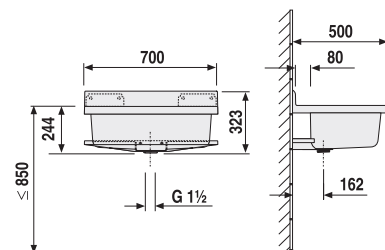

Termék száma	Termékleírás	Ár
VS60007C010099	Falikút túlfolyóval, fehér műanyagból, ütés-, hőmérséklet- és időjárásálló, kb. 33 l űrtartalommal, túlfolyóval, G 1 1/2" lefolyószeleppel, szűrővel, láncos dugóval, beépítőkészlettel, rejtett rögzítőkonzolokkal és antracit polccal.	54 934 Ft
VS60007C860099	Falikút túlfolyóval, gránit színű műanyagból, ütés-, hőmérséklet- és időjárásálló, térfogata kb. 33 l, túlfolyóval, G 1 1/2" szeleppel, szűrővel, láncos dugóval, beépítőkészlettel, rejtett rögzítőkonzolokkal és antracit polccal.	55 357 Ft

ALULRÓL BEÉPÍTHETŐ MOSDÓ LIPSY