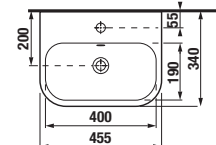

MOSDÓK / SZOROZAT DEEP BY JIKA /

ÚJ

KÉZMOSÓ DEEP BY JIKA 45 CM

* Elérhető 2024 1. negyedévéig

Termék száma	Termékleírás	yyy: 104	Ár
*H810365000yyy1	kézmosó 45 cm	 x	26 008 Ft

Külön megrendelni:		Ár
H3747100040001	mosdó szifon Mio, 5/4"-32 mm, króm, réz	16 311 Ft
H3917100040001	mosdó lefolyószelep Click-Clack	8 773 Ft
H3742F07160001	mosdó szifon Mio Style G5/4" × DN32, ABS, fekete matt	13 618 Ft
H3702F97161031	mosdó lefolyószelep Mio Style Click-Clack, fekete matt	11 022 Ft
H8903490000001	szelőkészített mosdókhoz	975 Ft