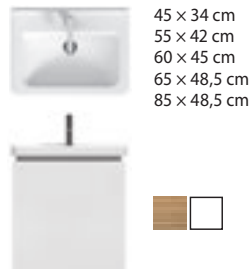

ÁTTEKINTÉS / MOSDÓK ÉS ALSÓSZEKRÉNY MOSDÓTARTÓLAP / SOROZATOK SZERINT /

CUBITO PURE