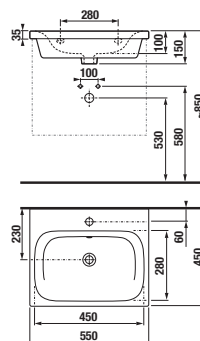

MOSDÓK / SZOROZAT MIO-N /

MOSDÓ MIO-N 55 CM

JIKA • perla

Termék száma	Termékleírás	yyy: 104	Ár
H812712xxx1041	mosdó 55 cm	x	32 516 Ft
Külön megrendelni:			Ár
H8903490000001	szerező szett mosdókhöz		975 Ft
H8942460000001	helytakarékos szifon, sarokszelep távolság 200 mm, DN40		9 777 Ft
H3741R00040001	mosdó szifon G 5/4" × DN32, ABS, króm		10 664 Ft
H3747100040001	Mio mosdó szifon, 5/4" – 32 mm, króm, sárgaréz		16 311 Ft
H3917100040001	mosdó lefolyószelep Click-Clack		8 773 Ft
H3742F07160001	mosdó szifon G5/4" × DN32, ABS, fekete matt		13 618 Ft
H3702F97161031	mosdó lefolyószelep Click-Clack 5/4", fekete matt		11 022 Ft

ALSÓSZEKRENY BÚTOROS MOSDÓ SZÁMÁRA MIO-N 55 CM

fehér/front fényes lakk

kőris

Termék száma	Termékleírás	Színe	
		fehér/front fényes lakk	kőris
H40J7134015001	alsószekrény az H812712, 55×45 cm-es mosdóhoz, 2 fiókkal	133 878 Ft	
H40J7134013421	alsószekrény az H812712, 55×45 cm-es mosdóhoz, 2 fiókkal		124 380 Ft
Külön megrendelni:			Ár
H4944021760001	Cube lábak, krómozott, 1 pár, 240 mm		8 131 Ft

Ajánljuk, hogy ezeket az alsószekrényeket a helytakarékos H8942460000001-es Jika szifonnal kombinálja.
MEGJEGYZÉS: Ebben az esetben a sarokszelepek között 200 mm-nek kell lennie

MOSDÓ MIO-N 60 CM

JIKA • perla

Termék száma	Termékleírás	yyy: 104	Ár
H812713xxx1041	mosdó 60 cm	x	34 029 Ft
Külön megrendelni:			Ár
H8903490000001	szerező szett mosdókhöz		975 Ft
H8942460000001	helytakarékos szifon, sarokszelep távolság 200 mm, DN40		9 777 Ft
H3741R00040001	mosdó szifon G 5/4" × DN32, ABS, króm		10 664 Ft
H3747100040001	Mio mosdó szifon, 5/4" – 32 mm, króm, sárgaréz		16 311 Ft
H3917100040001	mosdó lefolyószelep Click-Clack		8 773 Ft
H3742F07160001	mosdó szifon G5/4" × DN32, ABS, fekete matt		13 618 Ft
H3702F97161031	mosdó lefolyószelep Click-Clack 5/4", fekete matt		11 022 Ft