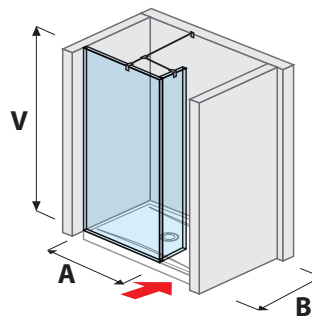

80 × 195 cm
90 × 195 cm
100 × 195 cm

- átlátszó üveg
- arctic decor üveg

ÁTTEKINTÉS / ÜVEGFAL / AZ ELRENDEZÉS SZERINT /

ÜVEGFAL KERET NÉLKÜLI / WALK IN

üvegfal PURE rögzített 120, 130, 140 cm

A	B	V
120 cm	80/90 cm	200 cm
130 cm	80/90 cm	200 cm
140 cm	80/90 cm	200 cm

üvegfal PURE oldalfalhoz rögzített 70, 80 cm

A	B	V
70 cm	80/90 cm	200 cm
80 cm	80/90 cm	200 cm

üvegfal PURE oldalfalhoz rögzített 90, 100, 120, 130, 140 cm

A	B	V
90 cm	90 cm	200 cm
100 cm	80 cm	200 cm
120 cm	80/90 cm	200 cm
130 cm	80/90 cm	200 cm
140 cm	80/90 cm	200 cm

üvegfal PURE „L” 120 x 80 cm | 120, 140 x 90 cm

A	B	V
120 cm	80/90 cm	200 cm
140 cm	90 cm	200 cm

üvegfal PURE rövid üvegfalal 70, 80 cm

A	B	V
70 cm	80/90 cm	200 cm
80 cm	80/90 cm	200 cm

üvegfal PURE rövid üvegfalal 120, 130, 140 cm