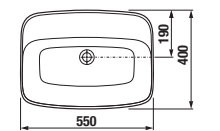

H8183820001041