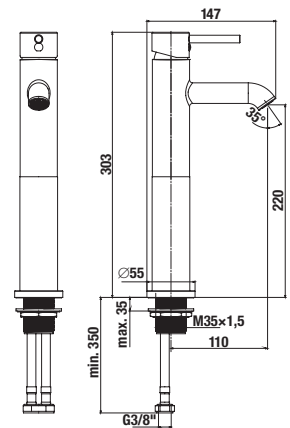

MOSDÓ CSAPTELEP MIO STYLE

Termék száma	Termékleírás	Ár
H3112F87161201	álló mosdó csaptelep mosdótálhoz, fekete matt	48 350 Ft
H3112F87169201	álló mosdó csaptelep mosdótálhoz, Cold Start, fekete matt	48 350 Ft

Külön megrendelni:	Ár	
H3742F07160001	mosdó szifon G5/4" × DN32, ABS, fekete matt	13 618 Ft
H3702F97161031	mosdó lefolyószelep Click-Clack 5/4", fekete matt	11 022 Ft
A5251679NB	Roca sarokszelep 1/2"×3/8", szögletes, fekete matt, 1 db	7 944 Ft