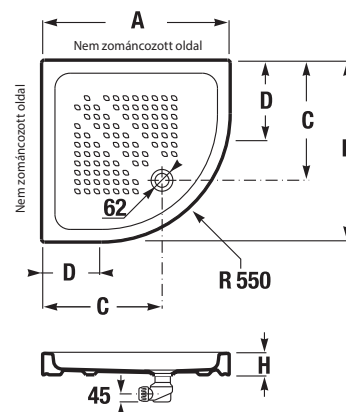

Termék száma	Termékleírás	Ár
A374775000	negyedkör formájú zuhanytálca, önhordó, 790 × 790 mm, magasság 100 mm	49 848 Ft
A374774000	negyedkör formájú zuhanytálca, önhordó, 890 × 890 mm, magasság 100 mm	58 438 Ft

Külön megrendelni:	Ár
H2949830000001 kerámia zuhanytálca szifon, rozsdamentes fedél Jika logóval; átteresztő képessége 33 l/perc	10 912 Ft
H8991030000001 dilatációs szalag, zuhanytálca és a fal között, 290 × 50 mm	3 432 Ft

Kompatibilis a Jika zuhanykabinokkal, ha a zuhanytálca a csempézett falakhoz illeszkedik.

	A	B	C	D	H
A374775000	790	790	525	250	100
A374774000	890	890	625	350	100