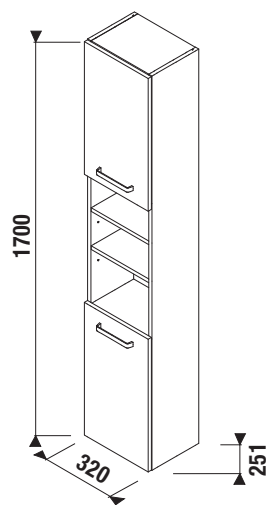

Termék száma	Termékleírás	Fehér / selyemfényű front
H43J3822303001	magas szekrény, 2 ajtóval (zsanérok a bal/jobbs oldalon), 6 polccal	71 863 Ft

Előnyök fürdőszoba bútorokhoz

MOSDÓK / SZOROZAT LYRA PLUS /