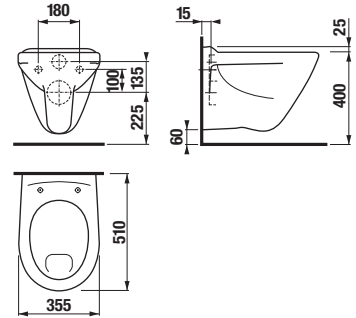

JAVASOLJUK, HOGY
KOMBINÁLJA A JIKA
FALBAÉPÍTETT TARTÁLYAL

A 139.
OLDALON

DUROPLASZT ÜLŐKE TETŐVEL DINO

Termék száma	Termékleírás	Ár
H8933703000001	duroplaszt Dino ülőke fedéllel, műanyag zsanérral	14 528 Ft
H8933703000631	duroplaszt Dino ülőke fedéllel, acél zsanérral	16 902 Ft