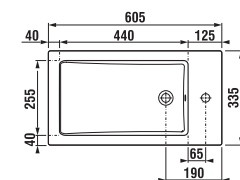

1+1 CSOMAG

- sze krény + mosdó
- biztonságos szállítás
- takarékos hely szállítás közben
- könnyű kezelhetőség