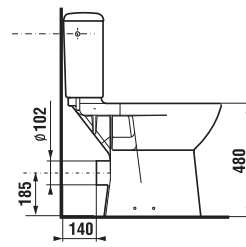

KOMBI WC, ÁLLÓ WC ÉS BIDÉ /

WC ÜLŐKE TETŐVEL DEEP BY JIKA

SLOWCLOSE
SLOWCLOSE
SLOWCLOSE

Termék száma	Termékleírás	Ár fehér
H8936103000631	duropaszt WC ülőke és tető Deep by Jika, levehető, fém zsanér	17 647 Ft
H8936113000631	duropaszt WC ülőke és tető Deep by Jika, levehető, fém zsanér, lecsapódásgátló mechanizmussal, SLOWCLOSE	25 736 Ft
Pótalkatrészek:	Termékleírás	Ár
H8916120000631	gyorsan rögzíthető acél zsanérok az ülőkéhez és a tetőhöz Deep by Jika	4 508 Ft
H893610/H893611		
H8914250000001	puffer a Deep by Jika H893610/H893611 ülőkéhez	1 669 Ft

KOMBI WC EMELT MAGASSÁGGAL 48 CM DEEP BY JIKA

48 cm

SLOWCLOSE
SLOWCLOSE
SLOWCLOSE

Termék száma	Termékleírás	Feltöltés	Belső szerelvényekkel	Lefolyó	Szerelési szettel	Ár fehér
H8236160000001	magasított WC (48 cm) csésze KOMFORT			x	x	65 604 Ft
H8236170000001	magasított WC (48 cm) csésze KOMFORT			x	x	65 604 Ft
H8276120002411	WC tartály	x	x			43 266 Ft
H8276130002421	WC tartály		x	x		43 266 Ft

Külön megrendelni:

Termék száma	Termékleírás	Ár fehér
H8932813000631	duropaszt Deep by Jika WC ülőke tetővel, gyorsrögzítő acél zsanérral	16 442 Ft
H8932813000001	duropaszt Deep by Jika WC ülőke tetővel, gyorsrögzítő műanyag zsanérral	16 713 Ft
H8932823000001	duropaszt ülőke fedél nélkül, műanyag zsanérok	9 172 Ft
H8932823000631	duropaszt ülőke fedél nélkül, acél zsanérral, csak fehér színben	10 156 Ft
H8932843000001	duropaszt ülőke fedél nélkül, SLOWCLOSE lecsapódásgátló mechanizmussal, acél zsanérok, csak fehér színben	37 806 Ft

KOMBI WC EMELT MAGASSÁGGAL 45 CM DEEP BY JIKA

45 cm

SLOWCLOSE
SLOWCLOSE
SLOWCLOSE