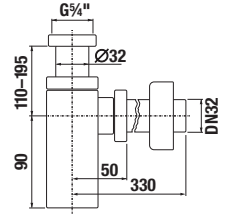

Termék száma	Termékleírás	Ár
H3747300040001	Cubito mosdó szifon, 5/4"-32 mm, króm, réz	20 571 Ft