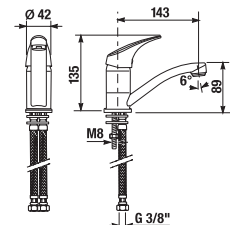

Termék száma	Termékleírás	Ár
H3511N10042201	mosogató csaptelep, álló, 143 mm-es kifolyócsővel, króm	15 024 Ft