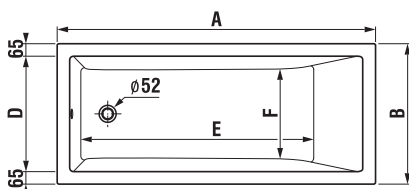

A	B	C	D	E	F
180 × 80 cm	1800	800	1660	670	1345	525
170 × 75 cm	1700	750	1560	620	1240	475
170 × 70 cm	1700	700	1560	570	1140	425
160 × 75 cm	1600	750	1460	620	1140	475
160 × 70 cm	1600	700	1460	570	1140	425

Ezek a területeken belül ajánlott kiépíteni a kád lefolyó vagy a kádcsaptelep kiállítását.

A színes területen belül nem ajánlott kiépíteni a kád lefolyó vagy a kádcsaptelep kiállítását.

E = kád perem szélessége