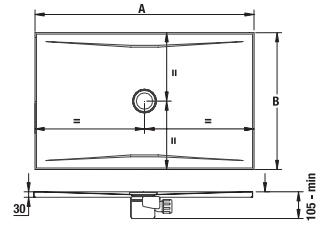

Termék száma	Termékleírás	Ár	Ár	Ár	Ár
		000 fehér	600 fehér Antislip	016 fekete	616 fekete Antislip
H216420xxx0001	Pure 1200 × 800 mm zuhanytálca, acél, zajszigeteléssel	186 337 Ft	193 337 Ft	186 337 Ft	193 337 Ft
H216422xxx0001	Pure 1300 × 800 mm zuhanytálca, acél, zajszigeteléssel*	193 260 Ft	200 260 Ft	193 260 Ft	200 260 Ft
H216424xxx0001	Pure 1400 × 800 mm zuhanytálca, acél, zajszigeteléssel*	200 235 Ft	207 235 Ft	200 235 Ft	207 235 Ft
H216421xxx0001	Pure 1200 × 900 mm zuhanytálca, acél, zajszigeteléssel*	189 839 Ft	196 839 Ft	189 839 Ft	196 839 Ft
H216423xxx0001	Pure 1300 × 900 mm zuhanytálca, acél, zajszigeteléssel*	196 750 Ft	203 750 Ft	196 750 Ft	203 750 Ft
H216425xxx0001	Pure 1400 × 900 mm zuhanytálca, acél, zajszigeteléssel*	203 673 Ft	210 673 Ft	203 673 Ft	210 673 Ft

	A	B
H216420	1200	800
H216422	1300	800
H216424	1400	800
H216421	1200	900
H216423	1300	900
H216425	1400	900

*rendelésre készülő termék

változatszám 000 - fehér
változatszám 600 - fehér Antislip
változatszám 016 - fekete
változatszám 616 - fekete Antislip

Pure zuhanytálca, alkalmas padlósíkra illesztéshez

A Padana zuhanytálcák alkalmasak padlósíntre történő beépítéshez.

Külön megrendelni:	Ár
VS34051C000000 szifon zuhanytálcákhoz, Ø90mm, magasság=80mm, DN40/50, króm	6 896 Ft
VS34051C560000 szifon zuhanytálcákhoz, Ø90mm, magasság=80mm, DN40/50, fekete matt	12 930 Ft
H8991030000001 dilatációs szalag, zuhanytálca és a fal között, 290 × 50 mm	3 432 Ft

A Pure tálcákat láb készletre is lehet szerelni.

Legfeljebb 1200 mm széles zuhanytálcákhoz használhatja a Laufen H2984410000001 láb készletet. Legalább 1200 mm széles zuhanytálcákhoz használhatja a Laufen H29844200000011 láb készletet.