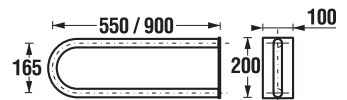

Fehér kivitel

Termék száma	Termékleírás	Ár
H3897140000001	WC kapaszkodó, 550 mm, fix, fehér	30 162 Ft
H3897240000001	WC kapaszkodó, 900 mm, fix, fehér	36 475 Ft