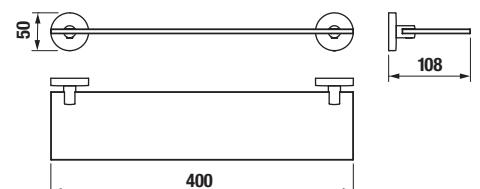

ÜVEGPOLC, TARTÓVAL EGYÜTT 40 CM MIO STYLE

Termék száma	Termékleírás	Ár
H3852F10040001	üvegpolc, tartóval együtt 400 mm, matt üveg/króm	8 229 Ft

FÜRDŐSZOBA KIEGÉSZÍTŐK /

TÖRÖLKÖZŐTARTÓ HOROG MIO STYLE

Termék száma	Termékleírás	Ár
H3812F30040001	törölközőtartó horog, króm	3 904 Ft