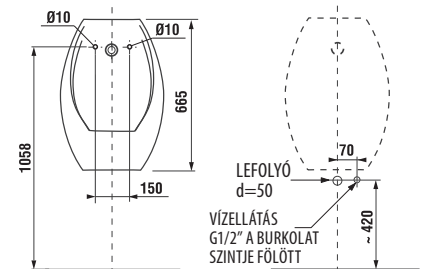

A - érzékelő fej, fúvókával
B - érzékelő zóna
C - vezérlő elektronika
D - elektromágneses szelep
E - sarokszelep, szűrővel
F - szifon