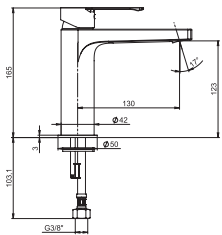

Termék száma	Termékleírás	Ár
H3114210041241	egycaros mosdó csaptelep „L” Click-Clack lefolyóval, áramlás 5 l/perc, króm	57 764 Ft
H3114210041201	egycaros mosdó csaptelep „L” lefolyó nélkül, áramlás 5 l/perc, króm	47 718 Ft

Külön megrendelni:	Ár
H3917100040001	Klikk-klakk lefolyószelep 57 764 Ft
H3747100040001	Mio mosdó szifon, 5/4" – 32 mm, króm, sárgaréz 47 718 Ft