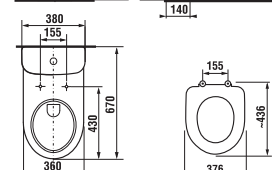

A Jika Perla felületkezelés felára 18 973 Ft.

Termékszám xxx = színkód (000 fehér, 100 Jika perla).

KÖZÉPÜLETI TERMÉKEK

GÉPÉSZ TERMÉKEK