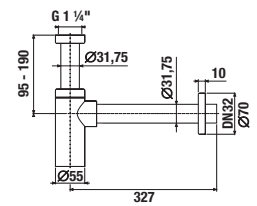

Termék száma	Termékleírás	Ár
H3741R00040001	mosdó szifon Rio, 5/4" × DN32, ABS, króm	10 664 Ft