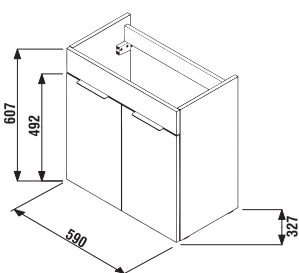

1+1 CSOMAG

- sze krény + mosdó
- biztonságos szállítás
- takarékos hely szállítás közben
- könnyű kezelhetőség