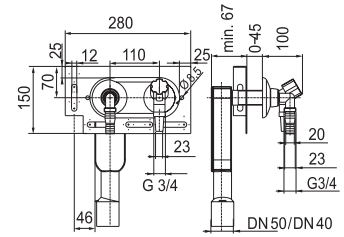

Termék száma	Termékleírás	Ár
VS31606C000000	szett - sarokszelep + rejtett szifon mosógéphez és mosogatógéphez, tömlőcsatlakozóval, átmérő 40/50, anyaga műanyag	28 447 Ft