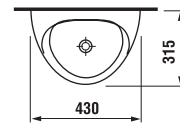

Termék száma	Termékleírás	Ár
H8411010004871	vizelde Domino SENSOR, hálózati tápellátás 24 V DC furattal a szelep számára, szerelési készlet	168 325 Ft

Külön megrendelni:	Ár
H8907300000001 mosogató szifon mosdók és a DOMINO vizelde részére	3 744 Ft
H8907320000001 műanyag mosdó és vizelde szifon	2 246 Ft
H89073900000631 leeresztőszelep H890732 szifonhoz, fém	1 085 Ft
H8907390000001 leeresztőszelep H890732 szifonhoz, műanyag	916 Ft
H8940780000001 távvezérlés az érzékelő által vezérelt öblítőberendezésekhez	11 799 Ft
H8950910000001 tápegység maximum 1 vizelde táplálására Golem/Livo ANTIVANDAL, Domino SENSOR 24 V, DC	23 390 Ft
H8950710000001 tápegység maximum 5 vizelde táplálására Golem/Livo ANTIVANDAL, Domino SENSOR 24 V, DC	24 126 Ft
H8950720000001 tápegység maximum 9 vizelde táplálására Golem/Livo ANTIVANDAL, Domino SENSOR 24 V, DC	31 845 Ft

Pótalkatrészek	Termékleírás	Ár
H8411010000001 vizelde Domino, kerámia, a szelep furat	55 630 Ft	
H8940760000001 infravörös érzékelő Domino, hálózati tápellátás	75 491 Ft	
H8992100000001 vizelde rögzítő készlet	1 333 Ft	

A - érzékelő fej, fúvókával
B - érzékelő zóna
C - vezérlő elektronika
D - elektromágneses szelep
E - sarokszelep, szűrővel
F - szifon