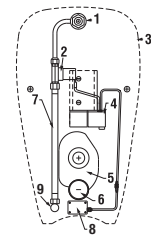

1. 1 - víz-bevezetés
2. 2 - elektromágneses szelep
3. 3 - kerámia pízsoár
4. 4 - elektronika radaros érzékelővel szárazelem tápfeszültséggel
5. 5 - szifon
6. 6 - lefolyó csövetek Ø 50 mm
7. 7 - bekötő csövek
8. 8 - szárazelem-tok
9. 9 - sarokszelep

H891062