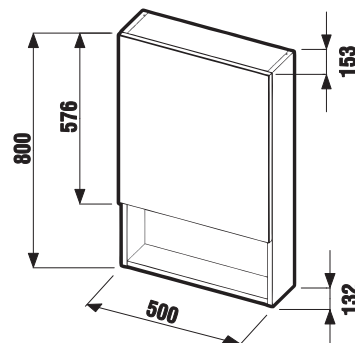

TÜKRÖS SZEKRÉNY LYRA 40 × 80 CM

Termék száma	Termékleírás	Szekrénytest színe fehér
H4532210383041	tükrös szekrény, 40 × 80 cm	53 792 Ft

TÜKRÖK ÉS VILÁGÍTÁS /

TÜKRÖS SZEKRÉNY LYRA 50 × 80 CM

Termék száma	Termékleírás	Szekrénytest színe fehér
H4532310383041	tükrös szekrény, 50 × 80 cm	59 468 Ft