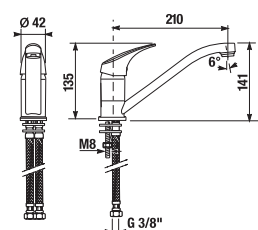

CSAPTELEPEK ÉS ZUHANYKIEGÉSZÍTŐK /

Talas

Előnyök

- Minőségi kerámia betétek.
- Tanúsított minőségű csatlakozótömlők rozsdamentes acélból.
- Zuhany kiegészítők széles választéka

cserélhető perlator különböző átfolyással a megjelölt termékeknél

EGYKAROS MOSDÓ CSAPTELEP TALAS

Termék száma	Termékleírás	Ár
H3111N10041101	egykaros mosdó csaptelep, húzórudas lefolyószelep nélkül, króm	11 868 Ft
H3111N10041111	egykaros mosdó csaptelep, húzórudas lefolyószeleppel, króm	13 821 Ft
Külön megrendelni:		Ár
H3917100040001	Klikk-klakk lefolyószelep	8 773 Ft

EGYKAROS FALI MOSDÓ CSAPTELEP TALAS

Termék száma	Termékleírás	Ár
H3111N70042201	egykaros fali mosdó csaptelep, 150 mm kifolyócsővel, króm	19 746 Ft
H3111N70042301	egykaros fali mosdó csaptelep, 210 mm kifolyócsővel, króm	19 746 Ft
H3111N70042401	egykaros fali mosdó csaptelep, 300 mm kifolyócsővel, króm	21 718 Ft
Külön megrendelni:		Ár
H3917100040001	Klikk-klakk lefolyószelep	8 773 Ft

MOSOGATÓ CSAPTELEP TALAS

Termék száma	Termékleírás	Ár
H3511N10042201	mosogató csaptelep, álló, 143 mm-es kifolyócsővel, króm	15 024 Ft

MOSOGATÓ CSAPTELEP TALAS

Termék száma	Termékleírás	Ár
H3511N10042301	mosogató csaptelep, álló, 210 mm-es kifolyócsővel, króm	15 024 Ft