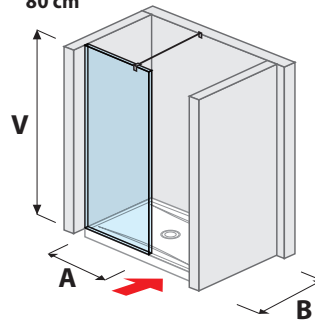

- átlátszó üveg
- arctic decor üveg

LYRA PLUS forgócsapos

80 × 190 cm
90 × 190 cm

- átlátszó üveg
- arctic decor üveg

LYRA PLUS kettős zuhanyajtó

80 × 190 cm
90 × 190 cm

- átlátszó üveg
- arctic decor üveg

LYRA PLUS összehajtható aj

80 × 195 cm
90 × 195 cm
100 × 195 cm

- átlátszó üveg
- arctic decor üveg

ÁTTEKINTÉS / ÜVEGFAL / AZ ELRENDEZÉS SZERINT /

ÜVEGFAL KERET NÉLKÜLI / WALK IN

üvegfal PURE rögzített 120, 130, 140 cm

A	B	V
120 cm	80/90 cm	200 cm
130 cm	80/90 cm	200 cm
140 cm	80/90 cm	200 cm

üvegfal PURE oldalfalhoz rögzített 70, 80 cm

A	B	V
70 cm	80/90 cm	200 cm
80 cm	80/90 cm	200 cm

üvegfal PURE oldalfalhoz rögzített 90, 100, 120, 130, 140 cm

A	B	V
90 cm	90 cm	200 cm
100 cm	80 cm	200 cm
120 cm	80/90 cm	200 cm
130 cm	80/90 cm	200 cm
140 cm	80/90 cm	200 cm

üvegfal PURE „L” 120 x 80 cm | 120, 140 x 90 cm

A	B	V
120 cm	80/90 cm	200 cm
140 cm	90 cm	200 cm

üvegfal PURE rövid üvegfalal 70, 80 cm

A	B	V
70 cm	80/90 cm	200 cm
80 cm	80/90 cm	200 cm

üvegfal PURE rövid üvegfalal 120, 130, 140 cm