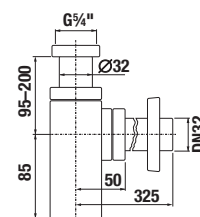

Termék száma	Termékleírás	Ár
H3747100040001	Mio mosdó szifon, 5/4" – 32 mm, króm, sárgaréz	16 311 Ft