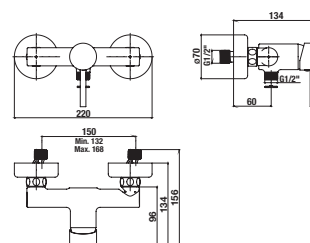

CSAPTELEPEK ÉS ZUHANYKIEGÉSZÍTŐK /

MOSOGATÓ CSAPTELEP MAGAS KIFOLYÓCSŐVEL MIO STYLE

Termék száma	Termékleírás	Ár
H3512F17162601	álló karos mosogató csaptelep elfordítható kifolyókarral, fekete matt	47 500 Ft

Külön megrendelni:	Ár
A5251679NB Roca sarokszelep 1/2"×3/8", szögletes, fekete matt, 1 db	7 944 Ft

ZUHANY CSAPTELEP ZUHANYZÓ SZETT NÉLKÜL MIO STYLE

Termék száma	Termékleírás	Ár
H3312F77164001	fali karos zuhany csaptelep zuhanyzett nélkül, fekete matt	44 110 Ft

Külön megrendelni:	Ár
H3652F07163611 zuhanyzett (kézizuhany Ø 100 mm 3F, zuhanycső 1,7 m, kézizuhany tartó), fekete matt	29 694 Ft
H3652F07163731 zuhanyzett (kézizuhany Ø 100 mm 3F, zuhanycső 1,7 m, kézizuhany tartó), fekete matt	46 648 Ft

FALBA ÉPÍTHETŐ ZUHANY CSAPTELEP MIO STYLE

Termék száma	Termékleírás	Ár
H3312F67160001	falba építhető karos zuhany csaptelep, komplett - sárgaréz test + felső szett, fekete matt	50 888 Ft

KÁD-ZUHANY CSAPTELEP ZUHANYZÓ SZETT NÉLKÜL MIO STYLE

Termék száma	Termékleírás	Ár
H3212F77164001	fali karos kád-zuhany csaptelep zuhanyzett nélkül, fekete matt	54 299 Ft

Külön megrendelni:	Ár
H3652F07163611 zuhanyzett (kézizuhany Ø 100 mm 3F, zuhanycső 1,7 m, kézizuhany tartó), fekete matt	29 694 Ft
H3652F07163731 zuhanyzett (kézizuhany Ø 100 mm 3F, zuhanycső 1,7 m, kézizuhany tartó), fekete matt	46 648 Ft

Mio Style zuhanytartozékokat ajánlunk matt fekete színben.