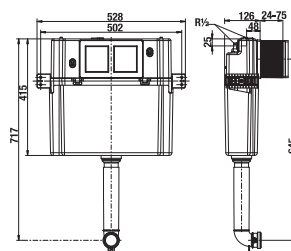

FALBA ÉPÍTETT MODULOK / 14 CM MÉLYSÉGGEL /

BASIC TANK SYSTEM AZ EGYEDÜL ÁLLÓ WC-K RÉSZÉREM

Termék száma	Termékleírás	Ár
H895650000001	BASIC TANK SYSTEM, álló WC-hez - falra szerelt, körbefalazás szükséges, - a keret alkalmas álló WC-khez is - párákicsapódás ellen szigetelt tartály - egyszerű falra szerelés - csendes töltőzelep - cserélhető nyomólapok - öblítési mennyiség opciók: 2/4 l, 3/4, 5 l vagy 3/6 l - hőszigetelt csőidomok, párákicsapódás ellen szigetelt modul és csővezetékei	34 599 Ft

A JIKA termékcsalád a falra szerelhető legolcsóbb és legegyszerűbb eleme az egyedül álló WC-k részére.

Megjegyzés: A rejtett öblítő modul gyári beállítása 3/6 l.

BASIC WC SYSTEM MODUL A FÜGGESZTETT WC RÉSZÉRE

Termék száma	Termékleírás	Ár
H8956510000001	BASIC WC SYSTEM, fali WC-hez - falra szerelt, körbefalazás szükséges, - egyszerű falra szerelés - párákicsapódás ellen szigetelt tartály - csendes töltőzelep - cserélhető nyomólapok - hőszigetelt csőidomok, párákicsapódás ellen szigetelt modul és csővezetékei - teherbírás 400 kg, - 90/110 lefolyóívvel, - új öblítőzelep a 4,5/3l-es öblítéshez.	50 760 Ft

Külön megrendelni:	Ár
VS58913C000000 egyenes csatlakozó a WC modulhoz	9 403 Ft

Megjegyzés: A rejtett öblítő modul gyári beállítása 3/6 l.

WC SYSTEM MODUL A FÜGGESZTETT WC-HEZ