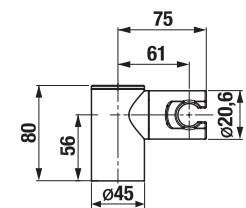

KÉZI-ZUHANY TARTÓ CUBITO-N

Termék száma	Termékleírás	Ár
H3691X00045001	kézi-zuhany tartó, állítható	7 249 Ft