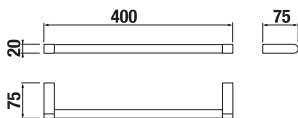

Termék száma	Termékleírás	Ár
H3813B10040001	törölközőtartó, 40 cm, krómozott	13 631 Ft

TÖRÖLKÖZŐTARTÓ, 60 CM PURE