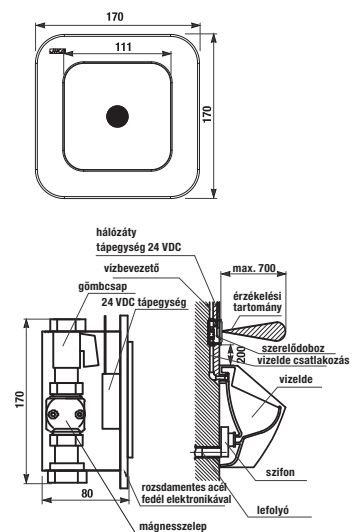

A termék magában foglalja a présöntött rozsdamentes acél fedelmet a vezérléssel, a műanyag szerelődobozt a mágnesszeleppel, gömbcsappal, és a réz csatlakozó fittingekkel.