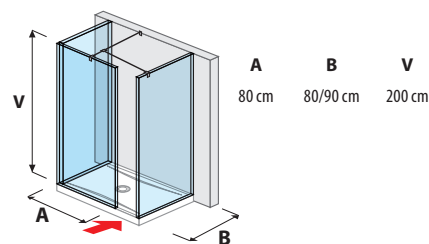

üvegfal „L” 120 x 80 cm
120, 140 x 90 cm

üvegfal rövid üvegfallal 70, 80 cm

üvegfal rövid üvegfallal 120, 130, 140 cm

üvegfal/ walk in sarok változat 70, 80 x 80 cm és 70, 80 x 90 cm

üvegfal/walk in hátfalhoz illesztett változat 80 x 80 cm és 80 x 90 cm