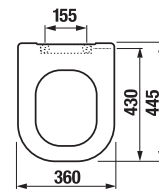

Termék száma	Termékleírás	Ár fehér
H8936103000631	duroplaszt WC ülőke és tető Deep by Jika, levehető, fém zsanér	17 647 Ft
H8936113000631	duroplaszt WC ülőke és tető Deep by Jika, levehető, fém zsanér, lecsapódásgátló mechanizmussal, SLOWCLOSE	25 736 Ft

Pótalkatrészek:	Termékleírás	Ár
H8916120000631	gyorsan rögzíthető acél zsanérok az ülőkéhez és a tetőhöz Deep by Jika H893610/H893611	4 508 Ft
H8914250000001	puffer a Pure H893610/H893611 ülőkéhez	1 669 Ft