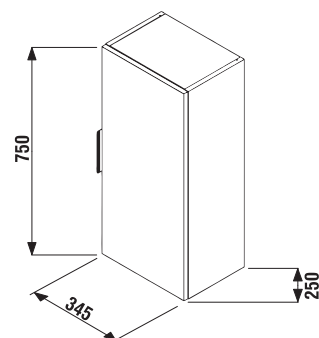

Termék száma	Termékleírás	Színe		
		fehér/selyemfényű fehér	kőris	antracit matt
H4537111763001	középmagas szekrény 75 cm, 2 polc, 1 ajtóval balos/jobbos	45 784 Ft		
H4537111765141	középmagas szekrény 75 cm, 2 polc, 1 ajtóval balos/jobbos		66 763 Ft	
H4537111763521	középmagas szekrény 75 cm, 2 polc, 1 ajtóval balos/jobbos			66 763 Ft