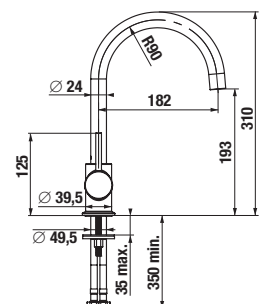

Termék száma	Termékleírás	Ár
H3512F10042611	álló mosogató csaptelep nagy átfolyással, króm	36 313 Ft