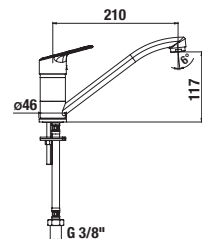

CSAPTELEPEK ÉS ZUHANYKIEGÉSZÍTŐK /

MOSOGATÓ CSAPTELEP TALAS TRENDY

Termék száma	Termékleírás	Ár
H3512E10042301	mosogató csaptelep, álló, 210 mm-es kifolyócsővel, króm	18 193 Ft

ZUHANY CSAPTELEP ZUHANYZÓ SZETT NÉLKÜL TALAS TRENDY

Termék száma	Termékleírás	Ár
H3312E70044001	1 karos zuhany csaptelep zuhanyzó szett nélkül, króm	16 147 Ft

Külön megrendelni:	Ár
H3651R00043611 zuhany készlet, (kézi-zuhanyfej, átm. 100 mm, 3 különféle funkcióval, kézi-zuhanyfej tartó, zuhany gégecső 1,7 m, fém)	18 452 Ft
H3651R00043731 zuhany készlet, (kézi-zuhanyfej, átm. 100 mm, 3 különféle funkcióval, zuhanytartó rúd, zuhany gégecső 1,7 m, fém)	26 715 Ft

KÁD-ZUHANY CSAPTELEP ZUHANYZÓ SZETT NÉLKÜL TALAS TRENDY

Termék száma	Termékleírás	Ár
H3212E70044001	karos kád-zuhany csaptelep zuhanyzó szett nélkül, króm	20 232 Ft

Külön megrendelni:	Ár
H3651R00043611 zuhany készlet, (kézi-zuhanyfej, átm. 100 mm, 3 különféle funkcióval, kézi-zuhanyfej tartó, zuhany gégecső 1,7 m, fém)	18 452 Ft
H3651R00043731 zuhany készlet, (kézi-zuhanyfej, átm. 100 mm, 3 különféle funkcióval, zuhanytartó rúd, zuhany gégecső 1,7 m, fém)	26 715 Ft

BIDÉ CSAPTELEP TALAS TRENDY

Termék száma	Termékleírás	Ár
H3412E10041171	álló karos bidé csaptelep húzórudas lefolyószelleppel, króm	28 409 Ft

ZUHANYOSZLOP TALAS TRENDY

Termék száma	Termékleírás	Ár
H3332E70045331	zuhanyoszlop (fali karos zuhany csaptelep, fejuhany Ø 200 mm, kézi zuhany Ø 80 mm, 3 funkció, zuhanycső 1,7 m PVC szatínált)	135 510 Ft