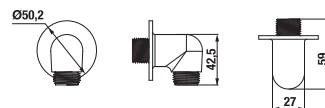

CSAPTELEPEK ÉS ZUHANYKIEGÉSZÍTŐK /

ZUHANY GÉGECSŐ CSATLAKOZTATÓ RIO

Termék száma	Termékleírás	Ár
H3631R00041501	zuhany gégecső csatlakoztatás 1/2"	9 307 Ft