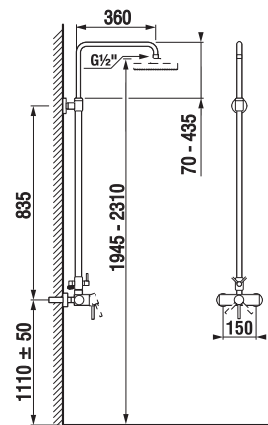

Termék száma	Termékleírás	Ár
H3332E70045331	zuhanyoszlop (fali karos zuhany csaptelep, fejuhany Ø 200 mm, kézi zuhany Ø 80 mm, 3 funkció, zuhanycső 1,7 m PVC szatínált)	135 510 Ft