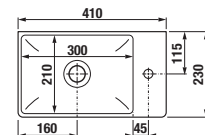

ALSÓSZEKRÉNY MOSDÓVAL PETIT 40 CM

fehér/selyemfényű fehér

kőris

szürke

PACK
1+1

1+1 CSOMAG
szekrény mosdóval,
- biztonságos szállítás
- takarékos hely szállítás közben
- könnyű kezelhetőség

Termék száma	Termékleírás	Színe		
		fehér/ selyemfényű fehér	szürke	kőris
H45J5111753001	alsószekrény, a 40 × 23 cm-es mosdóval, csaplyukkal a jobb oldalon, 1 balos/jobbos ajtóval	61 455 Ft		
H45J5111753011	alsószekrény, a 40 × 23 cm-es mosdóval, csaplyukkal a jobb oldalon, 1 balos/jobbos ajtóval		69 469 Ft	
H45J5111755141	alsószekrény, a 40 × 23 cm-es mosdóval, csaplyukkal a jobb oldalon, 1 balos/jobbos ajtóval			56 979 Ft