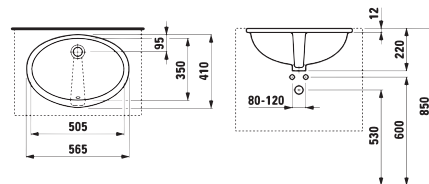

Termék száma	Termékleírás	Ár fehér
H8112910000201	Lipsy 56,5 cm alulról beépíthető mosdó, csiszolt (logo nélkül, PROFILINE árszint)	44 600 Ft