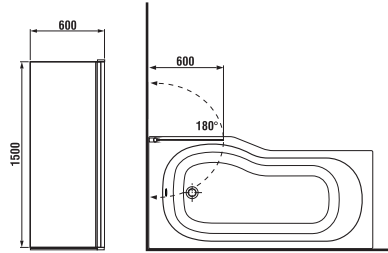

FÜRDŐKÁDAK ÉS KÁDPARAVÁN /

KÁDPARAVÁN TIGO RÖVID EGYENES

káparaván, rövid egyenes, 600 mm jobb/bal, egyrészes, ezüst, fényezett profil, 6 mm vastag JIKA perla GLASS felületkezeléssel

Termék száma	Méret (mm)	Magasság (mm)	Vastagság (mm)	Az üveg kivétel változata	Ár
H2562140026681	600	1500	6	átlátszó	70 298 Ft

JIKA • perla
GLASS

AKRIL KÁD LYRA

100%
acryl

made
in EU

A színes területen belül nem ajánlott kiépíteni a kádlefolyó vagy a kádcsaptelep kiállítását.

Ezekon a területeken belül ajánlott kiépíteni a kádlefolyó vagy a kádcsaptelep kiállítását.

E = kád perem szélessége

Termék száma	Termékleírás	Úrtartalom	Ár
H2298390000001	kád 1 500 × 700 mm, lábbal együtt	124 l	84 310 Ft
H2308390000001	kád 1 600 × 700 mm, lábbal együtt	159 l	84 780 Ft
H2288390000001	kád 1 600 × 750 mm, lábbal együtt	170 l	85 228 Ft
H2318390000001	kád 1 700 × 700 mm, lábbal együtt	178 l	85 015 Ft
H2328390000001	kád 1 700 × 750 mm, lábbal együtt	180 l	85 817 Ft