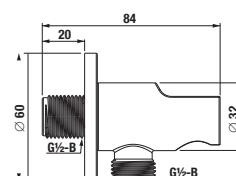

ZUHANYCSŐ CSATLAKOZÁS KÉZIZUHANY TARTÓVAL MIO STYLE

Termék száma	Termékleírás	Ár
H3702F07161521	zuhanycső csatlakozás 1/2" kézizuhany tartóval, fekete matt	18 656 Ft

MOSDÓ LEFOLYÓSZELEP MIO STYLE

Termék száma	Termékleírás	Ár
H3702F97161031	mosdó Click-clack lefolyószelep 5/4", fekete matt	11 022 Ft