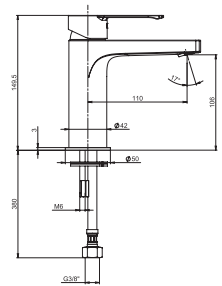

Termék száma	Termékleírás	Ár
H3114210041141	egycaros mosdó csaptelep Click-Clack lefolyóval, áramlás 5 l/perc, króm	55 837 Ft
H3114210041101	egycaros mosdó csaptelep lefolyó nélkül, áramlás 5 l/perc, króm	44 234 Ft

Külön megrendelni:	Ár
H3917100040001	Klikk-klakk lefolyószelep 8 773 Ft
H3747100040001	Mio mosdó szifon, 5/4" – 32 mm, króm, sárgaréz 16 311 Ft