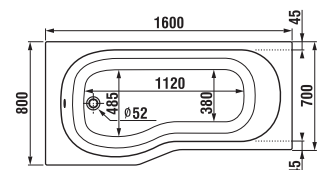

Külön megrendelni:	Ár
H2948150040001 le- és túlfolyó szett, szifonnal 40/50 mm, hossza 550 mm, a túlfolyó teste műanyag	16 963 Ft
H2948160040001 le- és túlfolyó szett, szifonnal 40/50 mm, hossza 550 mm, a túlfolyó teste réz	22 525 Ft
H2948170040001 kád töltő-, le- és túlfolyó szett, (Exafile) 40/50 mm, hossza 550 mm, a túlfolyó teste műanyag	46 095 Ft
H2948180040001 kád töltő-, le- és túlfolyó szett, (Exafile) 40/50 mm, hossza 550 mm, a túlfolyó teste réz	49 856 Ft
VS35333C565000 kád le- és túlfolyó szett szifon DN 40/50, L=610mm, fekete matt	16 130 Ft
VS35333C005000 kád le- és túlfolyó szett szifon DN 40/50, L=610mm, króm	15 516 Ft
VS35327C566000 kádtöltő-, le- és túlfolyó szett, szifon DN 40/50, L=610mm, fekete matt	39 640 Ft
VS35327C006000 kádtöltő-, le- és túlfolyó szett, szifon DN 40/50, L=610mm, króm	38 142 Ft
H2962930000001 homlokpanel, balos kádhoz	55 426 Ft
H2962940000001 homlokpanel, jobbos kádhoz	55 426 Ft
H2962950000001 oldalpanel	31 052 Ft
H2962960000001 láb, beépített kádhoz	8 804 Ft
H2962970000001 láb, panellel szerelt kádhoz	14 070 Ft
H2962980000001 2 db panel rögzítő a kádperemhez, (pótalkatrész)	1 103 Ft

Beépített változat