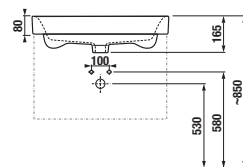

ALSÓSZEKRÉNY MOSDÓVAL / SZOROZAT PURE /

A PURE mosdóval ellátott szekrények előnyei

SZEKRÉNY + MOSDÓ

A bútorok kétféle kivitelben készülnek, klasszikus fehér és modern fekete színben. Mindkettő kikészítése sima felületű. Kétféle mélységű magas szekrénnel. (12 vagy 35 cm).

- ① Modern kerámia mosdó
- ② A bútorok falhoz illesztését 3D-s rögzítések biztosítják.
- ③ Finoman zárodó
- ④ Modern fogantyúk az előlapok szélén.
- ⑤ Tartós ABS élek PUR ragasztóval ragasztva.
- ⑥ Teljesen lakkozott előlapok és bútortestek.
- ⑦ Felső fiókok, kivágással a normál szifon számára és belső rendszerezővel.
- ⑧ Fémlemez fióktestek.

ALSÓSZEKRÉNY MOSDÓVAL PURE 60 CM

Termék száma	Termékleírás	Színe	
		fényes fehér	fekete matt
H40B2324025002	szekrény 2 fiókkal és 60 cm mosdóval EGYÜTT	244 700 Ft	
H40B2324023532	szekrény 2 fiókkal és 60 cm mosdóval EGYÜTT		244 700 Ft

Külön megrendelni:		Ár
H8907320000001	műanyag mosdó és vizeldé szifon	2 246 Ft
H3747300040001	Cubito mosdó szifon, 5/4" – 32 mm, króm, sárgaréz	20 571 Ft
H3747100040001	Mio mosdó szifon, 5/4" – 32 mm, króm, sárgaréz	16 311 Ft
H3917100040001	mosdó lefolyószélep Click-Clack	8 773 Ft
H3742F07160001	mosdó szifon G5/4" × DN32, ABS, fekete matt	13 618 Ft
H3702F97161031	mosdó lefolyószélep Click-Clack 5/4", fekete matt	11 022 Ft