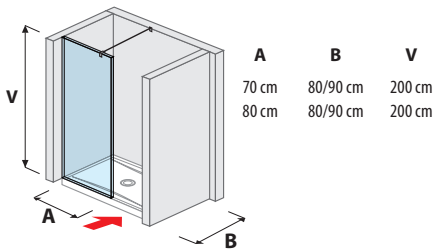

középmagas szekrény széle. 32, mag. 81, mély. 15 cm

ÁTTEKINTÉS / FÜRDŐSZOBA CSALÁDOK PURE /

ÜVEGFAL

üvegfal rögzített 120, 130, 140 cm

üvegfal oldalfalhoz rögzített 70, 80 cm

üvegfal oldalfalhoz rögzített 90, 100, 120, 130, 140 cm