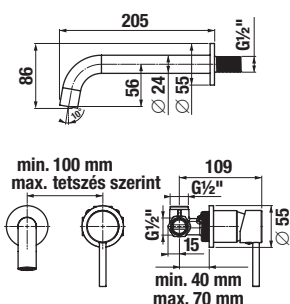

Termék száma	Termékleírás	Ár
H3112F67161201	falba építhető mosdó csaptelep, komplett - sárgaréz test + felső szett, fekete matt	56 837 Ft

Külön megrendelni:	Ár	
H3742F07160001	mosdó szifon G5/4" × DN32, ABS, fekete matt	13 618 Ft
H3702F97161031	mosdó lefolyószelep Click-Clack 5/4", fekete matt	11 022 Ft