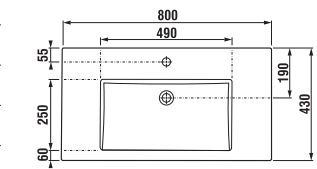

fehér/selyemfényű fehér