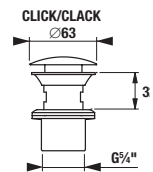

Termék száma	Termékleírás	Ár
H3917100040001	mosdó lefolyószelep Click-Clack	8 773 Ft