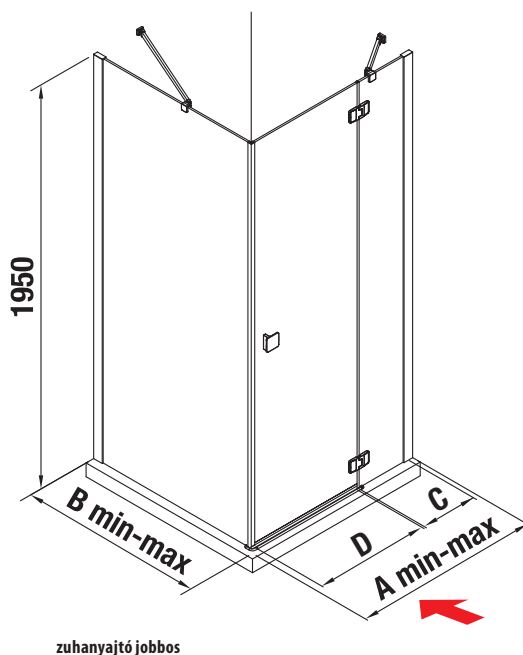

FIGYELEM-ZUHANYAJTÓK ÉS FIX FALAK KOMBINÁCIÓJA

Mindig ellenőrizni kell azon „tálca beépítési méreteit” amelyre a zuhansarkot telepíteni kívánjuk. Az A/B közép méretek határozzák meg a falprofil középpontját. Ügyeljen a ZUHANSAROK meghatározott min-max. méretlehetőségeinek betartására!