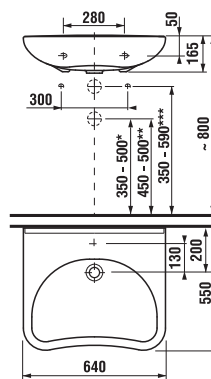

Kombináálja H893905 rejtett mosdósifont a H893906 (műanyag) mosdóbekötővel vagy a H893907 mosdóbekötővel (fém).

* H8939050000001+ H8939060000001 - rejtett szifonhoz (műanyag)

** H8939050000001+ H8939070000001 - rejtett szifonhoz (króm)

*** H8942460000001 - helytakarékos szifonhoz