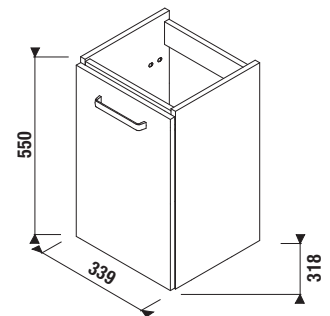

Termék száma	Termékleírás	Fehér / selyemfényű front
H40J3802003001	alsószekrény az H815380, 40 cm-es kézmosóhoz, 1 ajtóval	35 728 Ft