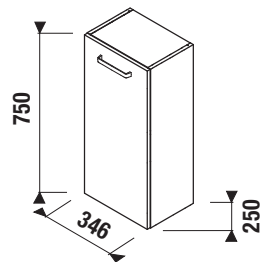

Termék száma	Termékleírás	Fehér / selyemfényű front
H43J3811303001	középmagas szekrény 1 ajtóval (zsanér a bal/jobbs oldalon), 2 polccal	53 435 Ft