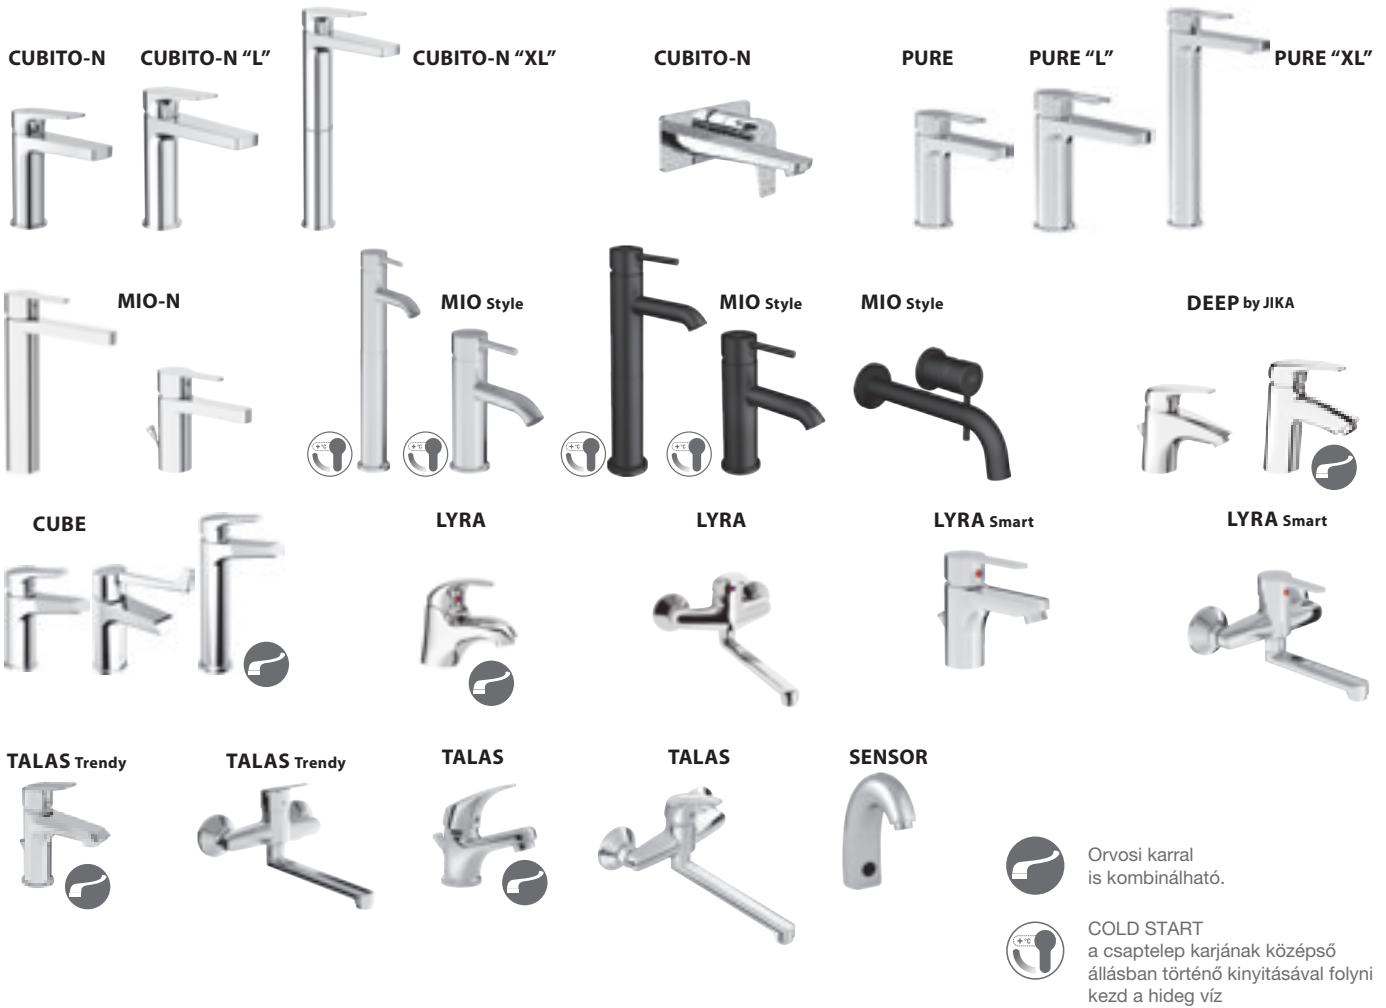

üvegfal PURE oldalfalhoz rögzített 70, 80 cm

A	B	V
70 cm	80/90 cm	200 cm
80 cm	80/90 cm	200 cm

üvegfal PURE oldalfalhoz rögzített 90, 100, 120, 130, 140 cm

A	B	V
90 cm	90 cm	200 cm
100 cm	80 cm	200 cm
120 cm	80/90 cm	200 cm
130 cm	80/90 cm	200 cm
140 cm	80/90 cm	200 cm

üvegfal PURE „L” 120 x 80 cm | 120, 140 x 90 cm

A	B	V
120 cm	80/90 cm	200 cm
140 cm	90 cm	200 cm

üvegfal PURE rövid üvegfalal 70, 80 cm

A	B	V
70 cm	80/90 cm	200 cm
80 cm	80/90 cm	200 cm

üvegfal PURE rövid üvegfalal 120, 130, 140 cm

A	B	V
120 cm	80/90 cm	200 cm
130 cm	80/90 cm	200 cm
140 cm	80/90 cm	200 cm

üvegfal/ walk in PURE sarok változat 70, 80 x 80 cm | 70, 80 x 90 cm

A	B	V
70 cm	80/90 cm	200 cm
80 cm	80/90 cm	200 cm

üvegfal/walk in PURE hátfalhoz illesztett változat 80 x 80 cm | 80 x 90 cm

A	B	V
80 cm	80/90 cm	200 cm

ÁTTEKINTÉS / CSAPTELEPEK / TÍPUSOK SZERINT /

MOSDÓ CSAPTELEP

MOSOGATÓ CSAPTELEP

* a csaptelep mosdó csaptelepként is használható

TECHNOLÓGIA
ÉS ELŐNYÖK

FÜRDŐSZOBA
CSALÁDOK

KÖZÉPÜLETI
TERMÉKEK