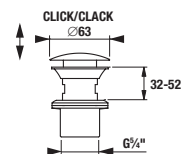

ZUHANYCSŐ CSATLAKOZÁS KÉZIZUHANY TARTÓVAL MIO STYLE

Termék száma	Termékleírás	Ár
H3702F07161521	zuhanycső csatlakozás 1/2" kézizuhany tartóval, fekete matt	18 656 Ft

MOSDÓ LEFOLYÓSZELEP MIO STYLE

Termék száma	Termékleírás	Ár
H3702F97161031	mosdó Click-clack lefolyószelep 5/4", fekete matt	11 022 Ft