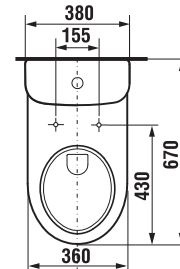

KOMBI WC, ÁLLÓ WC ÉS BIDÉ /

WC ÜLŐKE TETŐVEL DEEP BY JIKA

SLOWCLOSE
SLOWCLOSE
SLOWCLOSE

Termék száma	Termékleírás	Ár fehér
H8936103000631	duropaszt WC ülőke és tető Deep by Jika, levehető, fém zsanér	17 647 Ft
H8936113000631	duropaszt WC ülőke és tető Deep by Jika, levehető, fém zsanér, lecsapódásgátló mechanizmussal, SLOWCLOSE	25 736 Ft
Pótalkatrészek:	Termékleírás	Ár
H8916120000631	gyorsan rögzíthető acél zsanérok az ülőkéhez és a tetőhöz Deep by Jika	4 508 Ft
H893610/H893611		
H8914250000001	puffer a Deep by Jika H893610/H893611 ülőkéhez	1 669 Ft

KOMBI WC EMELT MAGASSÁGGAL 48 CM DEEP BY JIKA

48 cm

SLOWCLOSE
SLOWCLOSE
SLOWCLOSE

Termék száma	Termékleírás	Feltöltés	Belső szerelvényekkel	Lefolyó	Szerelési szettel	Ár fehér
H8236160000001	magasított WC (48 cm) csésze KOMFORT			x	x	65 604 Ft
H8236170000001	magasított WC (48 cm) csésze KOMFORT			x	x	65 604 Ft
H8276120002411	WC tartály	x	x			43 266 Ft
H8276130002421	WC tartály		x	x		43 266 Ft

Külön megrendelni:

Termék száma	Termékleírás	Ár fehér
H8932813000631	duropaszt Deep by Jika WC ülőke tetővel, gyorsrögzítő acél zsanérral	16 442 Ft
H8932813000001	duropaszt Deep by Jika WC ülőke tetővel, gyorsrögzítő műanyag zsanérral	16 713 Ft
H8932823000001	duropaszt ülőke fedél nélkül, műanyag zsanérok	9 172 Ft
H8932823000631	duropaszt ülőke fedél nélkül, acél zsanérral, csak fehér színben	10 156 Ft
H8932843000001	duropaszt ülőke fedél nélkül, SLOWCLOSE lecsapódásgátló mechanizmussal, acél zsanérok, csak fehér színben	37 806 Ft

KOMBI WC EMELT MAGASSÁGGAL 45 CM DEEP BY JIKA

45 cm

SLOWCLOSE
SLOWCLOSE
SLOWCLOSE