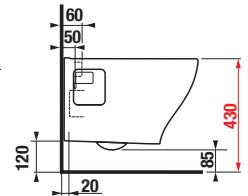

Termék száma	Termékleírás	Ár fehér
H8206160000001	rimless fali WC, mélyöblítésű, 4,5/3 l, mélyöblítés; látható rögzítés	77 051 Ft

Külön megrendelni:	Ár
H8936103000631 duroplaszt WC ülőke és tető Deep by Jika, levehető, fém zsanér	17 647 Ft
H8936113000631 duroplaszt WC ülőke és tető Deep by Jika, levehető, fém zsanér, lecsapódásgátló mechanizmussal, SLOWCLOSE	25 736 Ft
H8929920000001 Laufen szerelő szalag	4 009 Ft
H8926950000001 Laufen zajszigetelő-kiegyenlítő betét	6 715 Ft
H8946140000001 Laufen kiegyenlítő massa	4 254 Ft

A falba épített modulban az öblítőszелеp beállításának helyes értéke 4,5/3 és 4/2 liter.