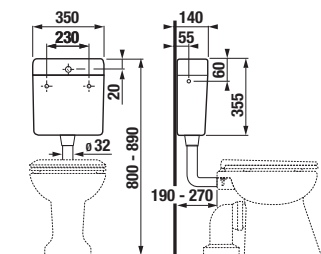

FALI ÖBLÍTŐTARTÁLY ÁLLÓ WC-HEZ

Termék száma	Termékleírás	Ár
H8937140000001	műanyag fali öblítőtartály álló WC-hez, oldalsó vízbevezetés 3/8", Start-Stop öblítés, könyökkel együtt a vízbevezetéshez, Dual Flush 3/6 l	16 242 Ft