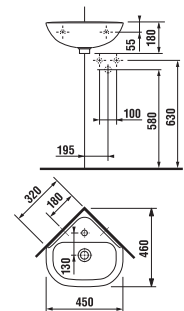

Termék száma	Termékleírás	yyy: 104	Ár fehér
H816612000yyy1	sarok kézmosó 45 cm	x	24 881 Ft

Külön megrendelni:			Ár
H3747100040001	Mio mosdó szifon, 5/4" – 32 mm, króm, sárgaréz		16 311 Ft
H3917100040001	mosdó lefolyószelep Click-Clack		8 773 Ft
H3742F07160001	mosdó szifon Mio Style G5/4" × DN32, ABS, fekete matt		13 618 Ft
H3702F97161031	mosdó lefolyószelep Mio Style Click-Clack, fekete matt		11 022 Ft
H8903490000001	szereelő szett mosdókhoz		975 Ft