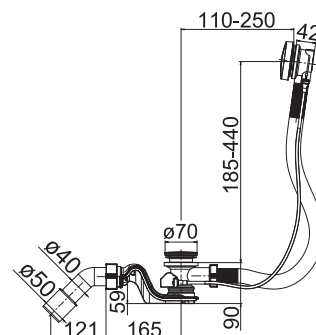

Termék száma	Termékleírás	Ár
VS35333C565000	kád le- és túlfolyó, vezérlőkábel 650 mm, kompakt beépítési magasság 90 mm, Ø 40/50 mm, vezérlőegység elfordulás elleni védelemmel és fekete matt szelepdugóval	16 130 Ft