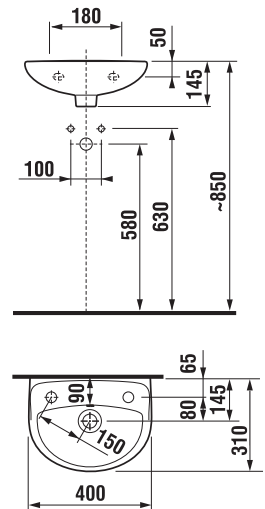

KÉZMOSÓ LYRA PLUS 40 CM

Termék száma	Termékleírás	yyy: 105 106 109			Ár fehér
H815381000yyy1	kézmosó 40 cm	x	x	x	16 357 Ft

Külön megrendelni:		Ár
H3747100040001	Mio mosdó szifon, 5/4" – 32 mm, króm, sárgaréz	16 311 Ft
H3917100040001	mosdó lefolyószelep Click-Clack	8 773 Ft
H3742F07160001	mosdó szifon Mio Style G5/4" × DN32, ABS, fekete matt	13 618 Ft
H3702F97161031	mosdó lefolyószelep Mio Style Click-Clack, fekete matt	11 022 Ft
H8903490000001	szereelő szett mosdókhoz	975 Ft