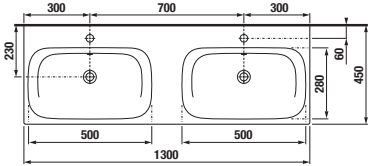

KETTŐS MOSDÓ MIO-N 130 CM

JIKA • perla

Termék száma	Termékleírás	yyy: 104 	Ár fehér
H814714xxx1041	dupla mosdó 130 cm*	x	153 813 Ft
*a csomagolás kiegészítő anyagot is tartalmaz			
Külön megrendelni:			Ár
H8903490000001	szereelő szett mosdókhoz		975 Ft
H8942460000001	helytakarékos szifon, sarokszelep távolság 200 mm, DN40		9 777 Ft
H3741R00040001	mosdó szifon G 5/4" × DN32, ABS, króm		10 664 Ft
H3747100040001	Mio mosdó szifon, 5/4"– 32 mm, króm, sárgaréz		16 311 Ft
H3917100040001	mosdó lefolyószelep Click-Clack		8 773 Ft
H3742F07160001	mosdó szifon G5/4" × DN32, ABS, fekete matt		13 618 Ft
H3702F97161031	mosdó lefolyószelep Click-Clack 5/4", fekete matt		11 022 Ft