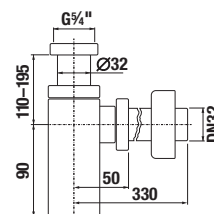

MOSDÓ SZIFON

Termék száma	Termékleírás	Ár
H3747100040001	Mio mosdó szifon, 5/4" – 32 mm, króm, sárgaréz	16 311 Ft

MOSDÓ SZIFON

Termék száma	Termékleírás	Ár
H3747300040001	Cubito mosdó szifon, 5/4"-32 mm, króm, réz	20 571 Ft