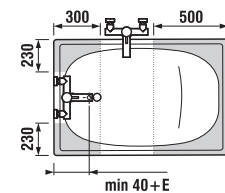

ACÉL KÁD RIGA MINI

A színes területen belül nem ajánlott kiépíteni a kádlefolyó vagy a kádcsaptelep kiállítását.

Ezeket a területeken belül ajánlott kiépíteni a kádlefolyó vagy a kádcsaptelep kiállítását.

E = kád perem szélessége

Termék száma	Termékleírás	Úrtartalom	Ár
H2340000000001	Riga mini 1 050 × 700 mm, ülőkád	120 l	76 932 Ft

Külön megrendelni:	Ár	
H2940000000001	beállítható fém lábak – 2 db Riga mini	13 547 Ft
H2948150040001	le- és túlfolyó szett, szifonnal 40/50 mm, hossza 550 mm, a túlfolyó teste műanyag	16 963 Ft
H2948160040001	le- és túlfolyó szett, szifonnal 40/50 mm, hossza 550 mm, a túlfolyó teste réz, a lefolyó rózsát is fedő dugóval	22 525 Ft
H2948170040001	kád töltő-, le- és túlfolyó szett, (Exafil) 40/50 mm, hossza 550 mm, a túlfolyó teste műanyag	46 095 Ft
H2948180040001	kád töltő-, le- és túlfolyó szett, (Exafil) 40/50 mm, hossza 550 mm, a túlfolyó teste réz	49 856 Ft
VS35333C56S000	kád le- és túlfolyó szett szifon DN 40/50, L=610mm, fekete matt	16 130 Ft
VS35333C00S000	kád le- és túlfolyó szett szifon DN 40/50, L=610mm, króm	15 516 Ft
VS35327C560000	kádtöltő, le- és túlfolyó szett, szifon DN 40/50, L=610mm, fekete matt	39 640 Ft
VS35327C000000	kádtöltő, le- és túlfolyó szett, szifon DN 40/50, L=610mm, króm	38 142 Ft