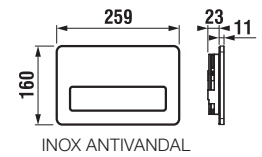

Termék száma	Termékleírás	Ár
H8936580000001	nyomólap PL3 Single Flush, színes	10 224 Ft
H8936590040001	nyomólap PL3 Single Flush, fényes króm színű	17 637 Ft
H8936600070001	nyomólap PL3 Single Flush, matt króm színű	17 637 Ft
H8936620000001	nyomólap PL3 Dual Flush, fehér színű	10 224 Ft
H8936630040001	nyomólap PL3 Dual Flush, fényes króm színű	17 637 Ft
H8936640070001	nyomólap PL3 Dual Flush, matt króm színű	17 637 Ft
H8936647570001	nyomólap PL3 Dual Flush, matt fehér színű	19 136 Ft
ÚJ H8936647160001	nyomólap PL3 Dual Flush, matt fekete színű	19 136 Ft
H8936650000001	nyomólap PL3 Single Flush INOX ANTIVANDALL, rozsdamentes acél	38 592 Ft