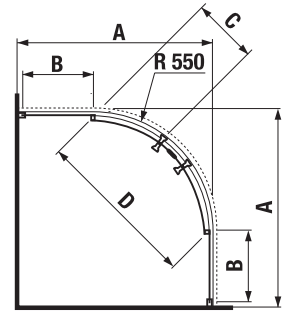

Zuhanyfülke, 800, 900 mm, íves sarok, sugár: 550 mm, fehér profil, átlátszó üveg, 4 mm-es biztonsági üveg – átlátszó vagy matt fehér csíkos változat.

Termék száma	Méret (mm)	Magasság (mm)	Vastagság (mm)	Az üveg kivitel változata	Ár
H2533810006681	800	1900	4	átlátszó	113 360 Ft
H2533820006681	900	1900	4	átlátszó	120 047 Ft
H2533810006651	800	1900	4	stripy	120 375 Ft
H2533820006651	900	1900	4	stripy	127 327 Ft

Termék száma	A méretválaszték (mm) do nyíky		Méret (mm) B	Méret (mm) C	D belépés szélessége (mm)
	A min	A max			
H253381	780	800	218	389	429
H253382	880	900	318	389	540

változatszám 668 – átlátszó üveg
változatszám 665 – üveg stripy

Lyra plus zuhanykabin illeszthető a Jika zuhanytálcákhoz Italia, Sofia, Padana.