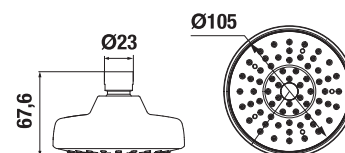

Termék száma	Termékleírás	Ár
H3671R10042141	zuhanyfej, átm. 100 mm, 1 funkcióval	7 240 Ft