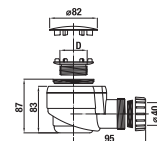

A négyzet alakú Sofia zuhanytálcák kombinálhatók a Nion zuhanykabinokkal és zuhanyajtókkal, és a Lyra plus zuhanykabinokkal.