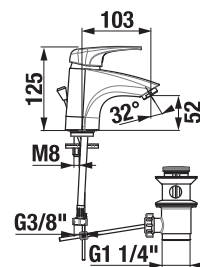

Termék száma	Termékleírás	Ár
H3111U10041111	mosdó csaptelep, álló, húzórudas lefolyószeleppel, kifolyócső 103 mm, atáramló vízmennyiség 5,7 l/min	32 759 Ft
H3111U10041191	mosdó csaptelep, álló, húzórudas lefolyószeleppel, orvosi karral, kifolyócső 103 mm, atáramló vízmennyiség 5,7 l/min	32 015 Ft
H3111U10041101	mosdó csaptelep, álló, húzórudas lefolyószelep nélkül, kifolyócső 103 mm, átfolyás 5,7 l/min	28 393 Ft

Külön megrendelni:	Ár
H3747100040001 Mio mosdó szifon, 5/4" – 32 mm, króm, sárgaréz	16 311 Ft
H3917100040001 Klikk-klakk lefolyószelep	8 773 Ft