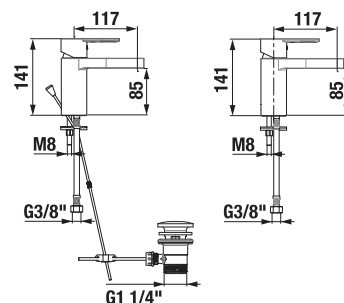

Termék száma	Termékleírás	Ár
H3111V10041141	egykaros, álló mosdó csaptelep, Klikk-Klakk lefolyószeleppel, átfolyási mennyiség 5.7 l/perc	54 381 Ft
H3111V10041111	egykaros, álló mosdó csaptelep, húzókaros lefolyószeleppel, átfolyási mennyiség 5.7 l/perc	54 381 Ft
H3111V10041101	egykaros, álló mosdó csaptelep, lefolyószelep nélkül, átfolyási mennyiség 5.7 l/perc	39 888 Ft
Külön megrendelni:		Ár
H3917100040001	Klikk-klakk lefolyószelep	8 773 Ft