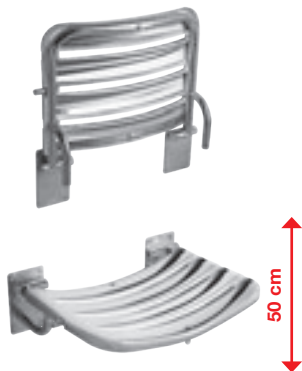

Termék száma	Termékleírás	Ár
H3897180030001	zuhanykabin ülőke, függesztett, felhajtható, rozsdamentes acél szerkezet, műanyag ülőke (teherbírás max. 120 kg)	159 596 Ft