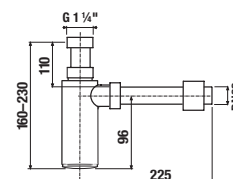

Termék száma	Termékleírás	Ár
H3742F07160001	mosdó szifon Mio Style G5/4" × DN32, ABS, fekete matt	13 618 Ft