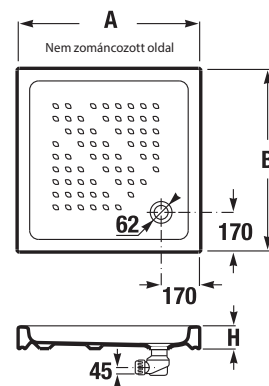

Kompatibilis a Jika zuhanykabinokkal, ha a zuhanytálca a csempézett falakhoz illeszkedik.

	A	B	H
A374772000	790	790	100
A374771000	890	890	100

KERÁMIA ZUHANYTÁLCÁK ITALIA NEGYEDKÖR ALAKÚ

Termék száma	Termékleírás	Ár
A374775000	negyedkör formájú zuhanytálca, önhordó, 790 × 790 mm, magasság 100 mm	49 848 Ft
A374774000	negyedkör formájú zuhanytálca, önhordó, 890 × 890 mm, magasság 100 mm	58 438 Ft