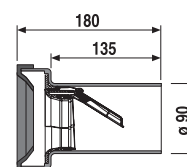

Termék száma	Termékleírás	Ár
VS58928C000000	WC-csatlakozás DN 90 mechanikus rágszálógátóval, PE műanyagból, 180 mm, harapásálló rozsdamentes acéllal borított csappantyúval, falra szerelt WC-khez.	20 046 Ft