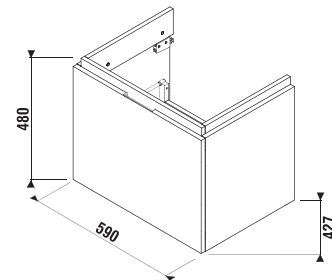

MAGIC FIX JIKA • perla

ALSÓSZEKRÉNY BÚTOROS MOSDÓ SZÁMÁRA CUBITO 60 CM

fehér/front fényes lakk

tölgy

Termék száma	Termékleírás	Színe	
		fehér/front fényes lakk	tölgy
H40J4233015001	alsószelekrény az H810423, 60 cm-es mosdóhoz, 1 fiókkal	106 329 Ft	
H40J4233015191	alsószelekrény az H810423, 60 cm-es mosdóhoz, 1 fiókkal		97 064 Ft