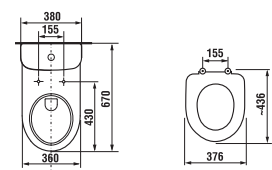

A Jika Perla felületkezelés felára 18 973 Ft.

Termékszám xxx = színkód (000 fehér, 100 Jika perla).

KÖZÉPÜLETI TERMÉKEK

GÉPÉSZ TERMÉKEK