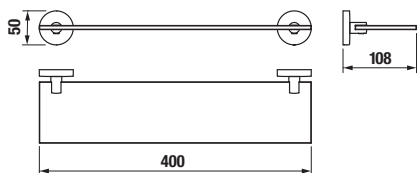

FÜRDŐSZOBA KIEGÉSZÍTŐK /

TÖRÖLKÖZŐTARTÓ HOROG MIO STYLE

Termék száma	Termékleírás	Ár
H3812F37160001	törölközőtartó horog, fekete matt	4 916 Ft

BLACK

Termék száma	Termékleírás	Ár
H3812F37160101	dupla törölközőtartó horog, fekete matt	5 847 Ft

BLACK

TÖRÖLKÖZŐTARTÓ RÚD 60 CM MIO STYLE

Termék száma	Termékleírás	Ár
H3812F27160001	törölközőtartó rúd 60 cm, fekete matt	12 294 Ft

BLACK

TÖRÖLKÖZŐTARTÓ RÚD 40 CM MIO STYLE

Termék száma	Termékleírás	Ár
H3812F17160001	törölközőtartó rúd 40 cm, fekete matt	11 618 Ft

BLACK

ÜVEGPOLC, TARTÓVAL EGYÜTT 40 CM MIO STYLE

Termék száma	Termékleírás	Ár
H3852F17160001	üvegpalc, tartóval együtt 400 mm, matt üveg/ fekete matt	10 350 Ft

BLACK

WC-PAPÍR TARTÓ FEDÉLLEL MIO STYLE

Termék száma	Termékleírás	Ár
H3842F27160001	WC-papír tartó fedéllel, fekete matt	8 743 Ft

BLACK

TARTALÉK WC-PAPÍR TARTÓ MIO STYLE

Termék száma	Termékleírás	Ár
H3842F27161011	tartalék WC-papír tartó, fekete matt	9 755 Ft

BLACK

WC KEFE SZETT MIO STYLE

Termék száma	Termékleírás	Ár
H3842F17160001	fali WC kefe szett kefével és üvegbetéttel, matt üveg/fekete matt	15 602 Ft

BLACK