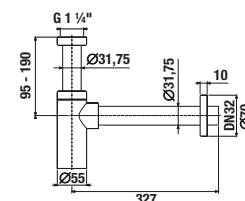

Termék száma	Termékleírás	Ár
H3741R00040001	mosdó szifon, 5/4" × DN32, ABS, króm	10 664 Ft