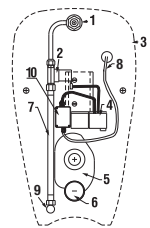

1. 1 - víz-bevezetés
2. 2 - elektromágneses szelep
3. 3 - kerámia vizelde
4. 4 - radarérzékelős elektronika, 230V-os tápellátásra
5. 5 - szifon (1 l)
6. 6 - lefolyó csővezeték Ø 50 mm
7. 7 - bekötő csövek
8. 8 - 230V-os tápkábel
9. 9 - vízvezeték sarokszelep
10. 10 - tápegységgel 230V AC

KÖZÉPÜLETI TERMÉKEK

GÉPÉSZ TERMÉKEK