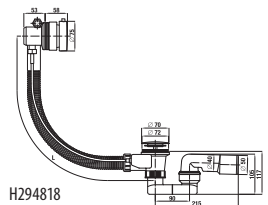

FÜRDŐKÁDAK ÉS KÁDPARAVÁN /

KÁD LE- ÉS TÚLFOLYÓK

H294818

Termék száma	Termékleírás	Ár
H2948150040001	le- és túlfolyó szett, szifonnal 40/50 mm, hossza 550 mm, a túlfolyó teste műanyag	16 963 Ft
H2948160040001	le- és túlfolyó szett, szifonnal 40/50 mm, hossza 550 mm, a túlfolyó teste réz, a lefolyó rózsát is fedő dugóval	22 525 Ft
H2948170040001	kád töltő-, le- és túlfolyó szett, (Exafil) 40/50 mm, hossza 550 mm, a túlfolyó teste műanyag	46 095 Ft
H2948180040001	kád töltő-, le- és túlfolyó szett, (Exafil) 40/50 mm, hossza 550 mm, a túlfolyó teste réz	49 856 Ft
VS35333C56S000	kád le- és túlfolyó szett szifon DN 40/50, L=610mm, fekete matt	16 130 Ft
VS35333C00S000	kád le- és túlfolyó szett szifon DN 40/50, L=610mm, króm	15 516 Ft
VS35327C560000	kádtöltő, le- és túlfolyó szett, szifon DN 40/50, L=610mm, fekete matt	39 640 Ft
VS35327C000000	kádtöltő, le- és túlfolyó szett, szifon DN 40/50, L=610mm, króm	38 142 Ft

KÁD KIEGÉSZÍTŐK

Termék száma	Termékleírás	Ár
H2941020040001	pótfogantyúk – 2 db (króm) a Praga, Alma kádak részére	33 684 Ft
H2940000000001	beállítható fém lábak – 2 db Riga mini	13 547 Ft
H2940120000001	beállítható fém lábak – 2 db Riga, Alma, Tanza, Tanza plus	9 997 Ft
H2940130000001	beállítható fém lábak – 2 db Praga	14 832 Ft
H2948150040001	le- és túlfolyó szett, szifonnal 40/50 mm, hossza 550 mm, a túlfolyó teste műanyag	16 963 Ft
H2948170040001	kád töltő-, le- és túlfolyó szett, (Exafil) 40/50 mm szifonnal együtt, hossza 550 mm, a túlfolyó teste műanyag	46 095 Ft

Az össze típusú kádlábak (műanyagból és vasból készültek) esetén érvényes, hogy terhelhetőségük megfelel a kád térfogatának plusz 200 kg. Az EN 14516 sz. európai szabvány alapján a kádlábak terhelhetőségének teljesíteni kell a kád térfogatának plusz 100 kg terhelhetőségét.