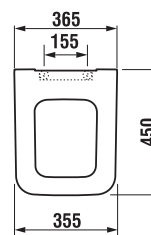

Az ülőkék vonalai illeszkednek az adott kerámiacsalád dizájnjához, könnyűek, a tető takarja az ülőket. Az ülőke felszerelése rendkívül egyszerű, köszönhetően a csatos rögzítésének - a gombokat megnyomva könnyen eltávolítható.