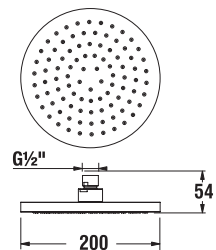

Termék száma	Termékleírás	Ár
H3677100040411	Mio fej feletti zuhany, 1 funkció, zuhanyzó rész szürke műanyag	14 408 Ft
H3662700040201	zuhany kar, króm (külön megrendelni)	8 228 Ft