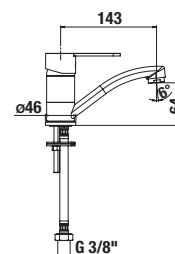

Termék száma	Termékleírás	Ár
H3511Z10042201	álló karos mosogató csaptelep, króm, 143 mm	18 177 Ft