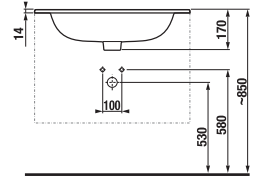

Termék száma	Termékleírás	Színe	
		fehér	kóris
H41J6144023001	alsószekrény, a 65 cm-es mosdóval, 2 fiókkal	135 639 Ft	
H41J6144025141	alsószekrény, a 65 cm-es mosdóval, 2 fiókkal		139 703 Ft

Külön megrendelni:	Ár
H8942460000001 helytakarékos szifon, sarokszelep távolság 200 mm, DN40	9 777 Ft
H3747100040001 Mio mosdó szifon, 5/4" – 32 mm, króm, sárgaréz	16 311 Ft
H3917100040001 mosdó lefolyószelep Click-Clack	8 773 Ft
H3742F07160001 mosdó szifon Mio Style G5/4" × DN32, ABS, fekete matt	13 618 Ft
H3702F97161031 mosdó lefolyószelep Mio Style Click-Clack, fekete matt	11 022 Ft
H8903490000001 szerelő szett mosdókhoz	975 Ft

Kombinálható bútorlábakkal: H4944021760001

1+1 CSOMAG
szekrény + mosdó
- biztonságos szállítás
- takarékos hely szállítás közben
- könnyű kezelhetőség