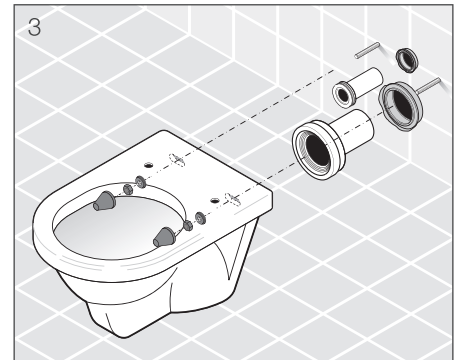

FALI WC ÉS BIDÉ /

Kerámia termékek szereléséhez **kiegyenlítő masszára**, vagy **szereelő szalagra** van szükség.

A Jika WC csészék forradalmasított átalakítása egy további lépés előre. A **Mio rimless WC**, amelynél nincs perem a csészén, igazán egy technikai újdonság, amely található a higiénia kívánalmaival és a mai igényekkel. A szennyeződések és a káros baktériumok a hozzáférhetetlen helyeken megszűnnek, és egy nagy előnnyel rendelkeznek: az design igazán különleges.

- **H892992000001** Laufen szereelő szalag a fali WC-khez és bidékhez
- **H894614000001** Kiegyenlítő massa kerámia termékek szereléséhez
- **H892695000001** Kiegyenlítő betét kerámia termékek szereléséhez

A GARANCIÁLIS PANASZOK ELFOGADÁSÁHOZ A TERMÉK BESZERELÉSÉT AZ ALKALMAZANDÓ SZERELÉSI UTASÍTÁSOKKAL ÉS AZ ÉRVÉNYES JOGI ELŐÍRÁSOKKAL ÖSSZHANGBAN KELL ELVÉGEZNI.

Szerelés a H894614000001 kiegyenlítő masszával:

* Kenőszappan

** Vigyen fel 5-10 mm-es réteg kiegyenlítő masszát.

Szerelés H892992000001 szereelő szalaggal H892695000001 betéttel:

A szerelési videó a www.youtube.com címen található.