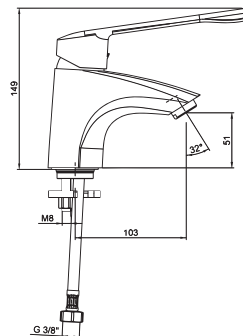

KÖZÉPÜLETI
TERMÉKEK

GÉPÉSZ
TERMÉKEK

AKADÁLYMENTES FÜRDŐSZOBA /

MOSDÓ CSAPTELEP ORVOSI KARRAL DEEP BY JIKA

Termék száma	Termékleírás	Ár
H3111U10041191	mosdó csaptelep, álló, húzórudas lefolyózeleppel, orvosi karral, kifolyócső 103 mm, atáramló vízmennyiség 5,7 l/min	32 015 Ft