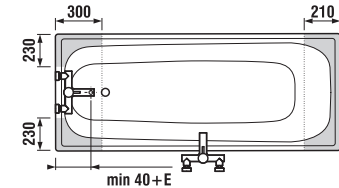

FÜRDŐKÁDAK ÉS KÁDPARAVÁN /

ACÉL KÁD RIGA

A színes területen belül nem ajánlott kiépíteni a kádlefolyó vagy a kádcsaptelep kiállítását.

Ezeket a területeken belül ajánlott kiépíteni a kádlefolyó vagy a kádcsaptelep kiállítását.

E = kád perem szélessége

Termék száma	Termékleírás	Úrtartalom	Ár
H2340200000001	Riga 1 200 × 700 mm	140 l	61 569 Ft
H2340300000001	Riga 1 300 × 700 mm	150 l	65 263 Ft
H2340400000001	Riga 1 400 × 700 mm	160 l	61 569 Ft
H2340500000001	Riga 1 500 × 700 mm	170 l	69 716 Ft
H2340600000001	Riga 1 600 × 700 mm	180 l	69 716 Ft
H2340700000001	Riga 1 700 × 700 mm	190 l	69 716 Ft

Külön megrendelni:	Ár	
H2940120000001	beállítható fém lábak – 2 db Alma, Tanza, Tanza plus, Riga	9 997 Ft
H2948150040001	le- és túlfolyó szett, szifonnal 40/50 mm, hossza 550 mm, a túlfolyó teste műanyag	16 963 Ft
H2948160040001	le- és túlfolyó szett, szifonnal 40/50 mm, hossza 550 mm, a túlfolyó teste réz, a lefolyó rózsát is fedő dugóval	22 525 Ft
H2948170040001	kád töltő-, le- és túlfolyó szett, (Exafil) 40/50 mm, hossza 550 mm, a túlfolyó teste műanyag	46 095 Ft
H2948180040001	kád töltő-, le- és túlfolyó szett, (Exafil) 40/50 mm, hossza 550 mm, a túlfolyó teste réz	49 856 Ft
VS35333C56S000	kád le- és túlfolyó szett szifon DN 40/50, L=610mm, fekete matt	16 130 Ft
VS35333C00S000	kád le- és túlfolyó szett szifon DN 40/50, L=610mm, króm	15 516 Ft
VS35327C560000	kádtöltő, le- és túlfolyó szett, szifon DN 40/50, L=610mm, fekete matt	39 640 Ft
VS35327C000000	kádtöltő, le- és túlfolyó szett, szifon DN 40/50, L=610mm, króm	38 142 Ft