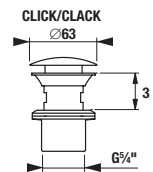

Termék száma	Termékleírás	Ár
H3917100040001	Klikk-klakk lefolyószelep	8 773 Ft