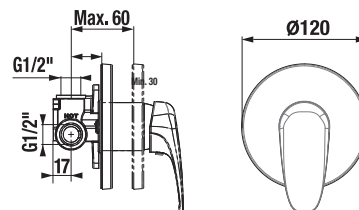

Termék száma	Termékleírás	Ár
H3311U60040001	falba épített zuhany csaptelep	35 637 Ft