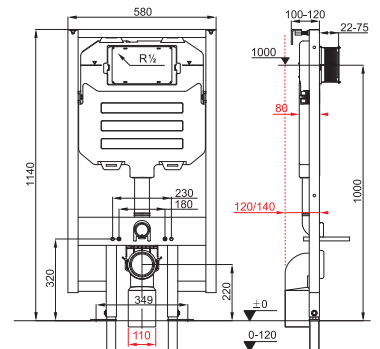

A falsík alatti Jika modulok használatához minimum 1 bar nyomás szükséges.