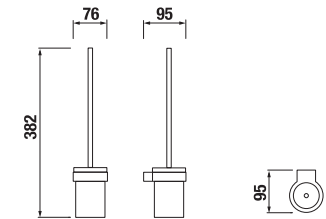

TÖRÖLKÖZŐTARTÓ, PURE

Termék száma	Termékleírás	Ár
H3813B10044001	törölközőtartó, elfordítható, 41 cm, krómozott	13 200 Ft

WC-KEFE TARTÓ PURE

Termék száma	Termékleírás	Ár
H3843B10040001	WC-kefe tartó, fal, üveg betéttel, krómozott	12 547 Ft