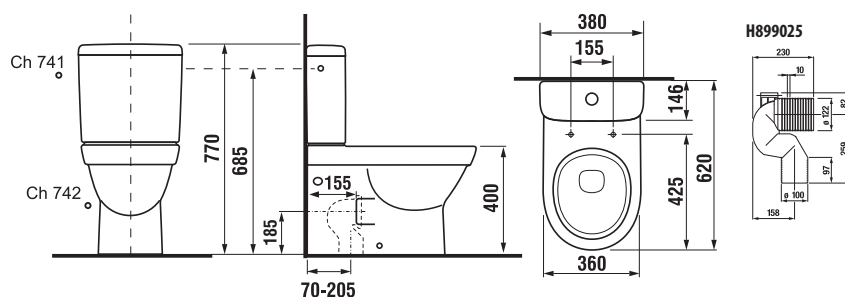

Külön megrendelni:	Ár
H8903840000631 duroplast ülőke és a tető, gyors rögzítés, acél zsanérok	21 920 Ft
H8903850000631 duroplast ülőke és a tető, gyors rögzítés, SLOWCLOSE, acél zsanérok	25 775 Ft
H8933843000631 ülőke tetővel, fali WC-hez, duroplast, acél zsanérral	11 830 Ft
H8990250000001 Laufen lefolyó könyök, faltól 220–305 mm lefolyóközép távolságra	14 175 Ft
H8900920000001 Laufen lefolyó könyök, faltól 70–220 mm lefolyóközép távolságra	14 554 Ft

Pótalkatrészek:	Termékleírás	Ár
H8282120000001	WC öblítőtartály, vízvezetés oldalt, párakicsapódás elleni betéttel, öblítőszerelvény nélkül	25 292 Ft
H8282130000001	WC tartály, vízvezetés alul baloldalon, párakicsapódás elleni betéttel nélkül, öblítőszerelvény nélkül	25 292 Ft
H8282140000001	tartály fedél, kerámia	10 345 Ft
H8974850000001	WC tartály páralecsapódás elleni betét	6 561 Ft
AH0000100R	öblítő szelep Dual Flush	4 528 Ft
A822508800	Roca 3/8" töltőszelep oldalsó vízbekötéshez A8L (H8913530000001)	6 100 Ft
H8913540000001	1/2" töltőszelep alsó vízbekötéshez	5 731 Ft
H8913630000001	rövid nyomógomb	1 306 Ft
H8917530000001	beszerelő készlet rejtett rögzítővel ellátott álló WC-khez és bidékhez	1 676 Ft
H8941710000003	tömítés	542 Ft