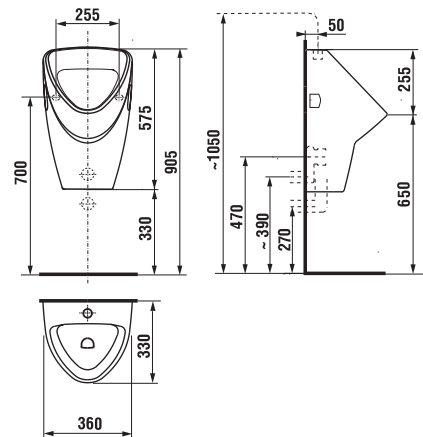

Termék száma	Termékleírás	Ár
H8402010000001	Livo leszívó rendszerű vizelde	40 977 Ft

Külön megrendelni:	Ár
H8925360008901 rögzítő készlet Livo fehér fedősapkával	1 185 Ft
H8925360008911 rögzítő készlet Livo króm fedősapkával	1 747 Ft
H8920030000001 szifon, vízszintes/függőleges lefolyó	11 132 Ft
VS31410C0000000 vizelde szifon 0,5-4 l öblítési mennyiséghez, lefolyóval hátrafelé	5 172 Ft
H8910620000001 Livo vizelde szűrő	2 750 Ft