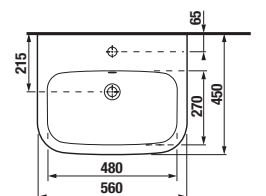

MOSDÓK / SZOROZAT DEEP BY JIKA /

ÚJ

MOSDÓ DEEP BY JIKA 50 CM

* Elérhető 2024. 1. negyedétől

Termék száma	Termékleírás	yyy: 104	109	Ár fehér
*H810366000yyy1	mosdó 50 cm			25 280 Ft
*H810366000yyy1	mosdó 50 cm	x		25 280 Ft

Külön megrendelni:		Ár
H3747100040001	mosdó szifon Mio, 5/4"-32 mm, króm, réz	16 311 Ft
H3917100040001	mosdó lefolyószelep Click-Clack	8 773 Ft
H3742F07160001	mosdó szifon Mio Style G5/4" × DN32, ABS, fekete matt	13 618 Ft
H3702F97161031	mosdó lefolyószelep Mio Style Click-Clack, fekete matt	11 022 Ft
H8903490000001	szereelő szett mosdókhoz	975 Ft

ÚJ

MOSDÓ DEEP BY JIKA 56 CM

* Elérhető 2024. 1. negyedétől

Termék száma	Termékleírás	yyy: 104	109	Ár fehér
*H810367000yyy1	mosdó 56 cm			25 893 Ft
*H810367000yyy1	mosdó 56 cm	x		25 893 Ft

Külön megrendelni:		Ár
H3747100040001	mosdó szifon Mio, 5/4"-32 mm, króm, réz	16 311 Ft
H3917100040001	mosdó lefolyószelep Click-Clack	8 773 Ft
H3742F07160001	mosdó szifon Mio Style G5/4" × DN32, ABS, fekete matt	13 618 Ft
H3702F97161031	mosdó lefolyószelep Mio Style Click-Clack, fekete matt	11 022 Ft
H8903490000001	szereelő szett mosdókhoz	975 Ft

ÚJ

MOSDÓ DEEP BY JIKA 60 CM

* Elérhető 2024. 1. negyedétől

Termék száma	Termékleírás	yyy: 104	109	Ár fehér
*H810368000yyy1	mosdó 60 cm			27 063 Ft
*H810368000yyy1	mosdó 60 cm	x		27 063 Ft

Külön megrendelni:		Ár
H3747100040001	mosdó szifon Mio, 5/4"-32 mm, króm, réz	16 311 Ft
H3917100040001	mosdó lefolyószelep Click-Clack	8 773 Ft
H3742F07160001	mosdó szifon Mio Style G5/4" × DN32, ABS, fekete matt	13 618 Ft
H3702F97161031	mosdó lefolyószelep Mio Style Click-Clack, fekete matt	11 022 Ft
H8903490000001	szereelő szett mosdókhoz	975 Ft