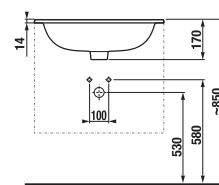

Termék száma	Termékleírás	Színe	
		fehér	kőris
H41J6134023001	alsószekrény, a 55 cm-es mosdóval, 2 fiókkal	126 746 Ft	
H41J6134025141	alsószekrény, a 55 cm-es mosdóval, 2 fiókkal		131 668 Ft

Külön megrendelni:	Ár
H8942460000001 helytakarékos szifon, sarokszelep távolság 200 mm, DN40	9 777 Ft
H3747100040001 Mio mosdó szifon, 5/4" – 32 mm, króm, sárgaréz	16 311 Ft
H3917100040001 mosdó lefolyószelep Click-Clack	8 773 Ft
H3742F07160001 mosdó szifon Mio Style G5/4" × DN32, ABS, fekete matt	13 618 Ft
H3702F97161031 mosdó lefolyószelep Mio Style Click-Clack, fekete matt	11 022 Ft
H8903490000001 szerelő szett mosdókhoz	975 Ft

PACK
1+1

1+1 CSOMAG

- szekrény + mosdó
- biztonságos szállítás
- takarékos hely szállítás közben
- könnyű kezelhetőség

Kombinálható bútorlábakkal: H4944021760001