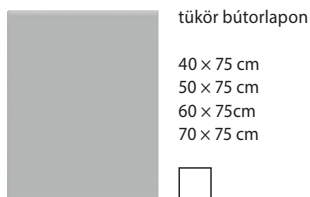

ÁTTEKINTÉS / FÜRDŐSZOBA BÚTOR ÉS TÜKRÖK / SZOROZATOK SZERINT /

LYRA PLUS VIVA

LYRA PLUS

TÜKRÖK ÉS VILÁGÍTÁS

CLEAR

CLEAR

CUBE

LYRA PLUS

világítás ABI

világítás GEMMA

világítás ELLA

világítás MOONBOX NEW

világítás HORIZON NEW

TECHNOLÓGIA
ÉS ELŐNYÖK

FÜRDŐSZOBA
CSALÁDOK

KÖZÉPÜLETI
TERMÉKEK

GÉPÉSZ
TERMÉKEK