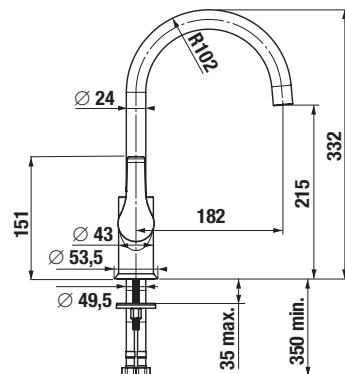

Termék száma	Termékleírás	Ár
H3511W10042611	álló mosogató csaptelep nagy átfolyással, Cold Start, króm	36 313 Ft