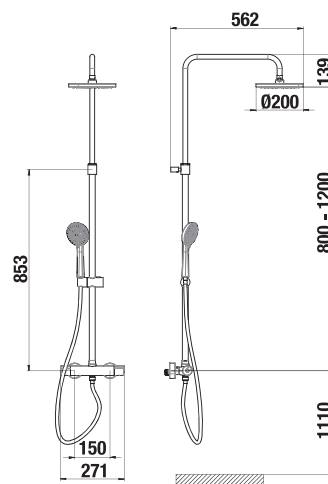

Termék száma	Termékleírás	Ár
H3337170045711	termosztátos zuhany oszlop (zuhany csaptelep, átm. 200 mm fejuhany, átm. 100 mm kézizuhany, 3 különböző funkció, gégecső 1.7 m)	156 634 Ft