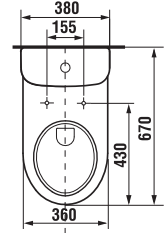

KOMBI WC, ÁLLÓ WC ÉS BIDÉ /

WC ÜLŐKE TETŐVEL DEEP BY JIKA

SLOWCLOSE
SLOWCLOSE
SLOWCLOSE

Termék száma	Termékleírás	Ár fehér
H8936103000631	duropaszt WC ülőke és tető Deep by Jika, levehető, fém zsanér	17 647 Ft
H8936113000631	duropaszt WC ülőke és tető Deep by Jika, levehető, fém zsanér, lecsapódásgátló mechanizmussal, SLOWCLOSE	25 736 Ft
Pótalkatrészek:	Termékleírás	Ár
H8916120000631	gyorsan rögzíthető acél zsanérok az ülőkéhez és a tetőhöz Deep by Jika	4 508 Ft
H893610/H893611		
H8914250000001	puffer a Deep by Jika H893610/H893611 ülőkéhez	1 669 Ft

KOMBI WC EMELT MAGASSÁGGAL 48 CM DEEP BY JIKA

48 cm

SLOWCLOSE
SLOWCLOSE
SLOWCLOSE

Termék száma	Termékleírás	Feltöltés	Belső szerelvényekkel	Lefolyó	Szerelési szettel	Ár fehér
H8236160000001	magasított WC (48 cm) csésze KOMFORT			x	x	65 604 Ft
H8236170000001	magasított WC (48 cm) csésze KOMFORT			x	x	65 604 Ft
H8276120002411	WC tartály	x	x			43 266 Ft
H8276130002421	WC tartály		x	x		43 266 Ft

Külön megrendelni:

Termék száma	Termékleírás	Ár fehér
H8932813000631	duropaszt Deep by Jika WC ülőke tetővel, gyorsrögzítő acél zsanérral	16 442 Ft
H8932813000001	duropaszt Deep by Jika WC ülőke tetővel, gyorsrögzítő műanyag zsanérral	16 713 Ft
H8932823000001	duropaszt ülőke fedél nélkül, műanyag zsanérok	9 172 Ft
H8932823000631	duropaszt ülőke fedél nélkül, acél zsanérral, csak fehér színben	10 156 Ft
H8932843000001	duropaszt ülőke fedél nélkül, SLOWCLOSE lecsapódásgátló mechanizmussal, acél zsanérok, csak fehér színben	37 806 Ft

KOMBI WC EMELT MAGASSÁGGAL 45 CM DEEP BY JIKA

45 cm

SLOWCLOSE
SLOWCLOSE
SLOWCLOSE