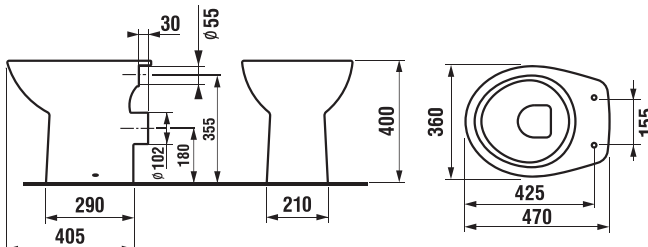

Az álló WC-eket javasoljuk a H893710/H893714 tartállyal kombinálni, lásd 167. oldal.

KOMBI WC, ÁLLÓ WC ÉS BIDÉ /

ÁLLÓ WC VÍZSZINTES LEFOLYÓ ZETA PLUS

Termék száma	Termékleírás	Lefolyó	Ár
H8227460000001	álló WC, mélyöblítésű	x	22 723 Ft
Külön megrendelni:			Ár
H8932710000001	termoplaszt ülőke Zeta fedéllel, műanyag zsanérral, 400 és 440 mm között állítható hosszúság		6 104 Ft
H8929990000001	szerelő szett WC-hez		389 Ft