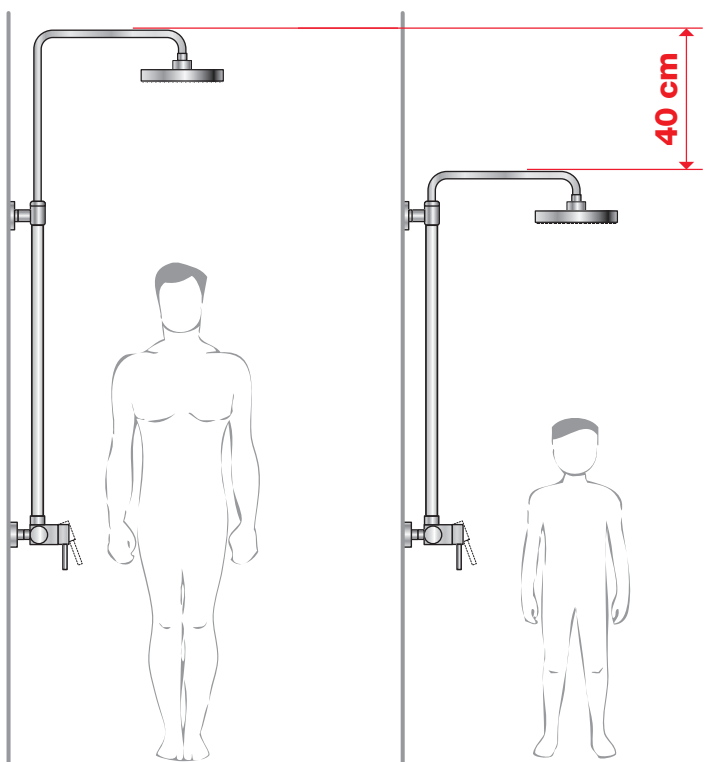

Állítható magasságú Mio-N zuhanyoszlop

40 cm állítható magasság

- Fejzuhany, átmérő: 200 mm, ABS
- Állítható magasságú zuhanyrúd, 40 cm-es állítási tartomány
- A csaptelep testbe épített, rögzített tartó
- Csúsztatható tartó a zuhanyrúdon
- Kézizuhany, átmérő: 130 mm négy különböző funkcióval
- Zuhanytömlő, 1,7 m, csavarodásgátló rendszerrel ellátva