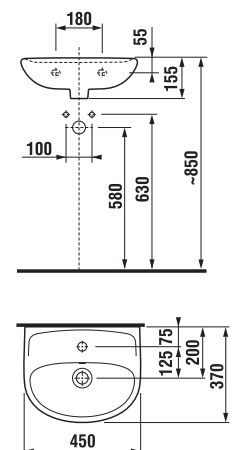

Termék száma	Termékleírás	yyy: 104 109		Ár fehér
H815382000yyy1	kézmosó 45 cm	x	x	16 951 Ft