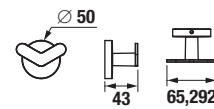

FÜRDŐSZOBA KIEGÉSZÍTŐK /

TÖRÖLKÖZŐTARTÓ HOROG MIO STYLE

Termék száma	Termékleírás	Ár
H3812F37160001	törölközőtartó horog, fekete matt	4 916 Ft

BLACK

Termék száma	Termékleírás	Ár
H3812F37160101	dupla törölközőtartó horog, fekete matt	5 847 Ft

BLACK

TÖRÖLKÖZŐTARTÓ RÚD 60 CM MIO STYLE

Termék száma	Termékleírás	Ár
H3812F27160001	törölközőtartó rúd 60 cm, fekete matt	12 294 Ft

BLACK

TÖRÖLKÖZŐTARTÓ RÚD 40 CM MIO STYLE

Termék száma	Termékleírás	Ár
H3812F17160001	törölközőtartó rúd 40 cm, fekete matt	11 618 Ft

BLACK

ÜVEGPOLC, TARTÓVAL EGYÜTT 40 CM MIO STYLE

Termék száma	Termékleírás	Ár
H3852F17160001	üvegpalc, tartóval együtt 400 mm, matt üveg/ fekete matt	10 350 Ft

BLACK

WC-PAPÍR TARTÓ FEDÉLLEL MIO STYLE

Termék száma	Termékleírás	Ár
H3842F27160001	WC-papír tartó fedéllel, fekete matt	8 743 Ft

BLACK

TARTALÉK WC-PAPÍR TARTÓ MIO STYLE

Termék száma	Termékleírás	Ár
H3842F27161011	tartalék WC-papír tartó, fekete matt	9 755 Ft

BLACK

WC KEFE SZETT MIO STYLE

Termék száma	Termékleírás	Ár
H3842F17160001	fali WC kefe szett kefével és üvegbetéttel, matt üveg/fekete matt	15 602 Ft

BLACK