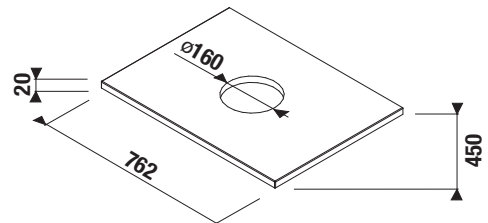

fehér

kőris

fehér

kőris

Termék száma	Termékleírás	Lap színe	
		fehér	kőris
H46J7120015001	mosdótartólap, alsószekrényhez 61 cm, közepén szifonkivágással	52 596 Ft	
H46J7120013421	mosdótartólap, alsószekrényhez 61 cm, közepén szifonkivágással		55 909 Ft
H46J7130015001	mosdótartólap, alsószekrényhez 76 cm, közepén szifonkivágással	55 831 Ft	
H46J7130013421	mosdótartólap, alsószekrényhez 76 cm, közepén szifonkivágással		58 576 Ft