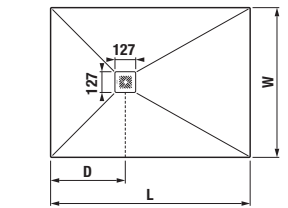

ÜVEGFAL, ZUHANYKABINOK, AJTÓK ÉS ZUHANYTÁLCÁK /

TÉGLALAP ALAKÚ PADANA ZUHANYTÁLCA ÖNTÖTT MÁRVÁNYBÓL

made in UK

ÚJ

Termék száma	Termékleírás	Ár
H214930R100001	téglalap alakú zuhanytálca, 1000 × 800 mm, fehér matt, strukturált textúrával, rozsdamentes acél lefolyófedéllel együtt	81 954 Ft
H214931R100001	téglalap alakú zuhanytálca, 1200 × 800 mm, fehér matt, strukturált textúrával, rozsdamentes acél lefolyófedéllel együtt	99 205 Ft
H214932R100001	téglalap alakú zuhanytálca, 1400 × 800 mm, fehér matt, strukturált textúrával, rozsdamentes acél lefolyófedéllel együtt	107 830 Ft
H214933R100001	téglalap alakú zuhanytálca, 1600 × 800 mm, fehér matt, strukturált textúrával, rozsdamentes acél lefolyófedéllel együtt	133 701 Ft
H214934R100001	téglalap alakú zuhanytálca, 1000 × 900 mm, fehér matt, strukturált textúrával, rozsdamentes acél lefolyófedéllel együtt	90 579 Ft
H214935R100001	téglalap alakú zuhanytálca, 1200 × 900 mm, fehér matt, strukturált textúrával, rozsdamentes acél lefolyófedéllel együtt	107 830 Ft
H214936R100001	téglalap alakú zuhanytálca, 1400 × 900 mm, fehér matt, strukturált textúrával, rozsdamentes acél lefolyófedéllel együtt	125 076 Ft
H214937R100001	téglalap alakú zuhanytálca, 1600 × 900 mm, fehér matt, strukturált textúrával, rozsdamentes acél lefolyófedéllel együtt	150 967 Ft

Külön megrendelni:	Ár
H2951270000001 szifon zuhanytálcákhoz, átm. 90 mm, lefolyófedél nélkül	8 899 Ft

	a kád merete	L	W	D
H214930	1000×800	1000	800	350
H214931	1200×800	1200	800	450
H214932	1400×800	1400	800	450
H214933	1600×800	1600	800	550
H214934	1000×900	1000	900	350
H214935	1200×900	1200	900	450
H214936	1400×900	1400	900	450
H214937	1600×900	1600	900	550