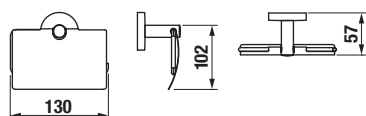

Termék száma	Termékleírás	Ár
H3842F20040001	WC-papír tartó fedéllel, króm	6 957 Ft