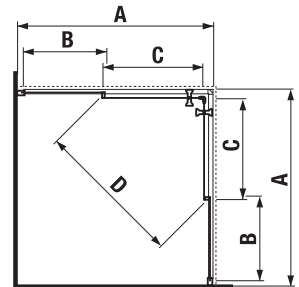

Termék száma	A méretválaszték (mm) do nyíky		Méret (mm) B	Méret (mm) C	D belépés szélessége (mm)
	A min	A max			
H251381	780	800	313	402	425
H251382	880	900	363	452	495

változatszám 668 – átlátszó üveg
változatszám 665 – üveg stripy

Lyra plus zuhanykabin illeszthető a Jika zuhanytálcákhoz Italia, Sofia, Padana.