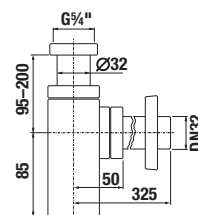

Termék száma	Termékleírás	Ár
H3747100040001	Mio mosdó szifon, 5/4" – 32 mm, króm, sárgaréz	16 311 Ft