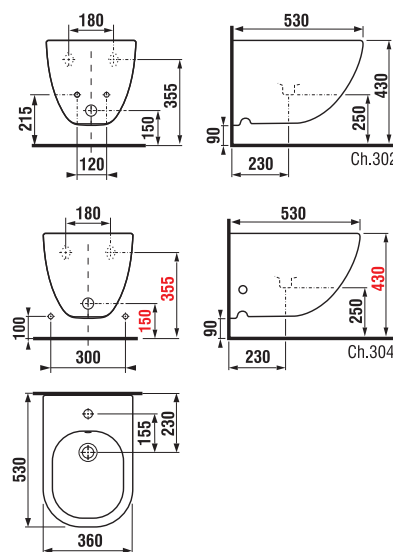

JAVASOLJUK, HOGY
KOMBINÁLJA A JIKA
FALBAÉPÍTETT TARTÁLYAL

A 139.
OLDALON

A H8917100000631 és H8917110000631 cikkszámú duroplast ülőkék a készlet erejéig

A Jika Perla felületkezelés felára 18 973 Ft.

Termékszám xxx = színcód (000 fehér, 100 Jika perla).