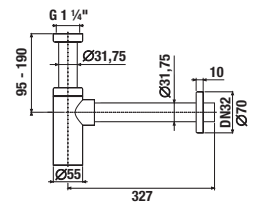

Termék száma	Termékleírás	Ár
H3741R00040001	mosdó szifon G 5/4" × DN32, ABS, króm	10 664 Ft