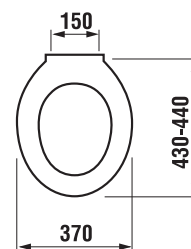

JAVASOLJUK, HOGY KOMBINÁLJA A JIKA FALBAÉPÍTETT TARTÁLYAL A 139. OLDALON

DUROPLASZT ÜLŐKE TETŐVEL DINO

Termék száma	Termékleírás	Ár
H8933703000001	duroplaszt Dino ülőke fedéllel, műanyag zsanérral	14 528 Ft
H8933703000631	termoplaszt ülőke Dino fedéllel acél zsanérral	16 902 Ft