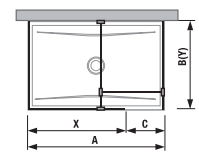

Termék száma	Biztonsági üveg méretek (mm)			Zuhanytálca méretek (mm)		Belépési méretek (mm)
	X	Y	V	A	B	C
H268429	794	784	2 000	1 400	800	606
H269420	794	884	2 000	1 400	900	606