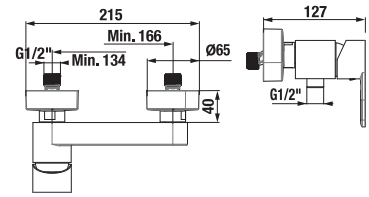

Javasoljuk, hogy a terméket Cubito-N zuhanytartozékokkal kombinálja.