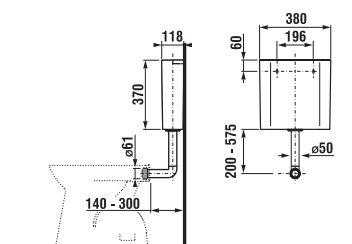

Termék száma	Termékleírás	Ár
H8937100000001	műanyag öblítőtartály álló WC-hez, 3/8" oldalsó vízbevezetéshez	18 037 Ft
H8937110000001	műanyag öblítőtartály álló WC-hez, 3/8" oldalsó vízbevezetéshez, „szöcske” dekorral gyermek WC-hez	18 037 Ft