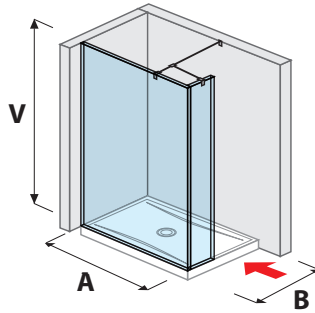

Termék száma	Biztonsági üveg méretek (mm)			Zuhanytálca méretek (mm)		Belépési méretek (mm)
	X	Y	V	A	B	C
H268421	697	200	2 000	1 200/1300	800/900	503/603
H268422	797	200	2 000	1 400	800/900	603

ÜVEGFAL PURE RÖVID ÜVEGFALLAL 120, 130, 140 CM