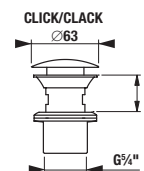

Termék száma	Termékleírás	Ár
H3917100040001	mosdó lefolyószelep Click-Clack	8 773 Ft