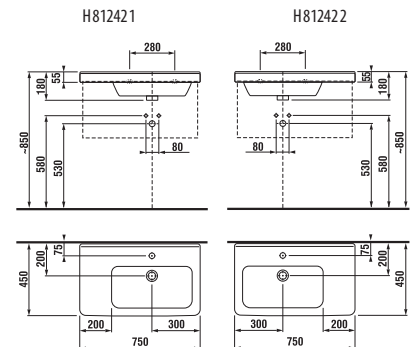

MAGIC FIX

ALSÓSZEKRÉNY BÚTOROS MOSDÓ SZÁMÁRA CUBITO 75 CM

fehér/front fényes lakk

tölgy

Termék száma	Termékleírás	Színe	
		fehér/front fényes lakk	tölgy
H40J4253015001	alsószekrény az H812421/2, 75 cm-es mosdóhoz, 1 fiókkal	116 137 Ft	
H40J4253015191	alsószekrény az H812421/2, 75 cm-es mosdóhoz, 1 fiókkal		106 629 Ft