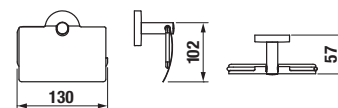

Termék száma	Termékleírás	Ár
H3842F27160001	WC-papír tartó fedéllel, fekete matt	8 743 Ft

BLACK