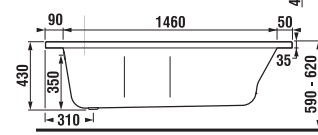

Külön megrendelni:	Ár
H2948150040001 le- és túlfolyó szett, szifonnal 40/50 mm, hossza 550 mm, a túlfolyó teste műanyag	16 963 Ft
H2948160040001 le- és túlfolyó szett, szifonnal 40/50 mm, hossza 550 mm, a túlfolyó teste réz	22 525 Ft
H2948170040001 kád töltő-, le- és túlfolyó szett, (Exafile) 40/50 mm, hossza 550 mm, a túlfolyó teste műanyag	46 095 Ft
H2948180040001 kád töltő-, le- és túlfolyó szett, (Exafile) 40/50 mm, hossza 550 mm, a túlfolyó teste réz	49 856 Ft
VS35333C565000 kád le- és túlfolyó szett szifon DN 40/50, L=610mm, fekete matt	16 130 Ft
VS35333C005000 kád le- és túlfolyó szett szifon DN 40/50, L=610mm, króm	15 516 Ft
VS35327C566000 kádtöltő-, le- és túlfolyó szett, szifon DN 40/50, L=610mm, fekete matt	39 640 Ft
VS35327C006000 kádtöltő-, le- és túlfolyó szett, szifon DN 40/50, L=610mm, króm	38 142 Ft
H2962930000001 homlokpanel, balos kádhoz	55 426 Ft
H2962940000001 homlokpanel, jobbos kádhoz	55 426 Ft
H2962950000001 oldalpanel	31 052 Ft
H2962960000001 láb, beépített kádhoz	8 804 Ft
H2962970000001 láb, panellel szerelt kádhoz	14 070 Ft
H2962980000001 2 db panel rögzítő a kádperemhez, (pótalkatrész)	1 103 Ft

Beépített változat