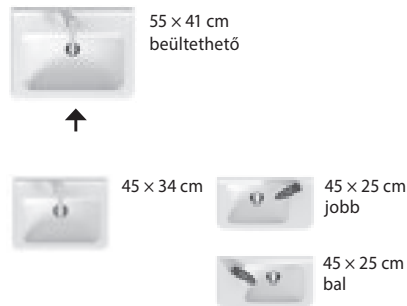

ÁTTEKINTÉS / MOSDÓK ÉS ALSÓSZEKRÉNY MOSDÓTARTÓLAP / SOROZATOK SZERINT /

CUBITO PURE

PURE

MIO-N

DEEP BY JIKA

TIGO

LYRA PLUS (VIVA)