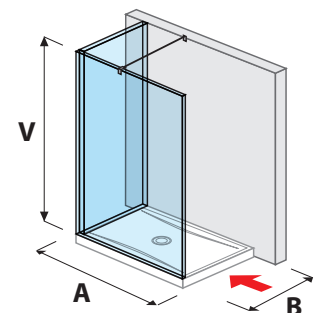

Termék száma	Termékleírás	Ár
H2694210026681	„L” üvegfal, 1 200×800 mm, a 1 200×800 mm zuhanytálcához, oldali rögzítő profilal, támaszcsatlakozó profilal és támasszal, JIKA perla GLASS kikészítéssel	343 296 Ft
H2694220026681	„L” üvegfal, 1 200×900 mm, a 1 200×900 mm zuhanytálcához, oldali rögzítő profilal, támaszcsatlakozó profilal és támasszal, JIKA perla GLASS kikészítéssel	367 371 Ft
H2694260026681	„L” üvegfal, 1 400×900 mm, a 1 400×900 mm zuhanytálcához, oldali rögzítő profilal, támaszcsatlakozó profilal és támasszal, JIKA perla GLASS kikészítéssel	429 022 Ft

Termék száma	Biztonsági üveg méretek (mm)			Zuhanytálca méretek (mm)	
	X	Y	V	A	B
H269421	1 194	784	2 000	1 200	800
H269422	1 194	884	2 000	1 200	900
H269423	1 294	784	2 000	1 300	800
H269424	1 294	884	2 000	1 300	900
H269425	1 394	784	2 000	1 400	800
H269426	1 394	884	2 000	1 400	900