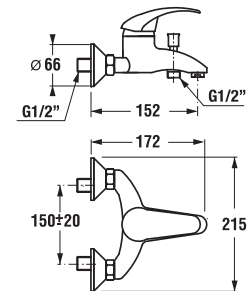

BIDÉ CSAPTELEP LYRA

Termék száma	Termékleírás	Ár
H3412710040011	álló karos bidé csaptelep húzórudas lefolyószeppel, króm	24 146 Ft

Javasoljuk a Mio, RIO és Cubito-N zuhanyszettek, tartozékok és szifonok kombinációt.