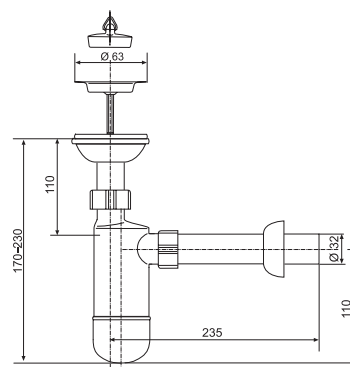

Termék száma	Termékleírás	Ár
VS31001C000000	műanyag szifon, rozsdamentes acél szűrővel, dugóval, 32 mm-es átmérővel	3 189 Ft