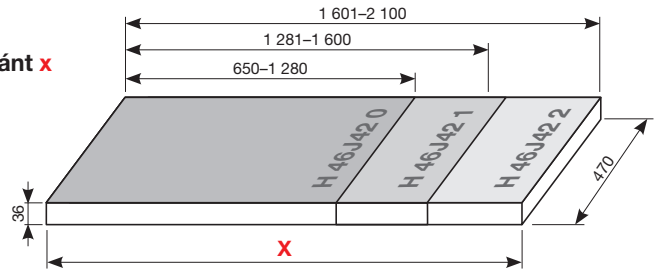

RENDELÉSI ŪRLAP A CUBITO MOSDÓKHOZ VALÓ BŐTORLAPOK MEGRENDELÉSÉHEZ

/kivágással ellátott mosdótartólapokat kizárólag 45-75 cm-es CUBITO mosdóval lehet kombinálni, kivéve a beültethető mosdó H817422./

MOSDÓPULTOK KIVÁGÁS NÉLKŪL

(kapható tölgy - 519, fehér - 500)

Válasszon egyet a három laptípus közül, adja meg a színt és a kívánt **x** hosszúságot:

1. ☐ **H 46J42 0** 650-1 280 mm szín ..... hossz **x** ..... mm
2. ☐ **H 46J42 1** 1 281-1 600 mm szín ..... hossz **x** ..... mm
3. ☐ **H 46J42 2** 1 601-2 100 mm szín ..... hossz **x** ..... mm
   szám .....

MÉRETRE VÁGATHATÓ MOSDÓTARTÓLAPOK

(kapható tölgy - 519, fehér - 500)

Válasszon mosdót:

1. ☐ 45cm ☐ 55 cm ☐ 60 cm ☐ 65 cm ☐ 75 cm

Adja meg a színt és a pontos méreteket **x*** **y***:

1. ☐ **H 46J42 3** szín ..... **x*** ..... mm
   y* ..... mm
   szám .....