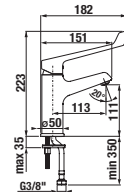

Termék száma	Termékleírás	Ár
H3111W10045101	mosdó csaptelep orvosi karral, húzórudas lefolyószepel nélkül, átfolyási mennyiség 5 l/perc, króm	28 180 Ft
Külön megrendelni:		Ár
H3747100040001	Mio mosdó szifon, 5/4" – 32 mm, króm, sárgaréz	16 311 Ft
H3917100040001	Klikk-klakk lefolyószepel	8 773 Ft