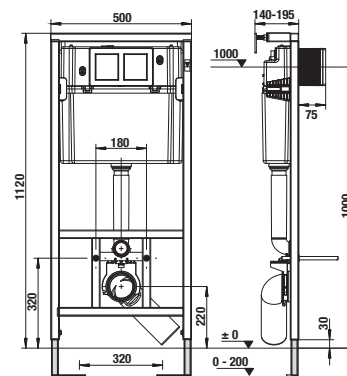

FALBA ÉPÍTETT MODULOK / 14 CM MÉLYSÉGGEL /

BASIC TANK SYSTEM AZ EGYEDÜL ÁLLÓ WC-K RÉSZÉREM

Termék száma	Termékleírás	Ár
H895650000001	BASIC TANK SYSTEM, álló WC-hez - falra szerelt, körbefalazás szükséges, - a keret alkalmas álló WC-khez is - párákicsapódás ellen szigetelt tartály - egyszerű falra szerelés - csendes töltőzelep - cserélhető nyomólapok - öblítési mennyiség opciók: 2/4 l, 3/4, 5 l vagy 3/6 l - hőszigetelt csőidomok, párákicsapódás ellen szigetelt modul és csővezetékei	34 599 Ft

A JIKA termékcsalád a falra szerelhető legolcsóbb és legegyszerűbb eleme az egyedül álló WC-k részére.

Megjegyzés: A rejtett öblítő modul gyári beállítása 3/6 l.

BASIC WC SYSTEM MODUL A FÜGGESZTETT WC RÉSZÉRE

Termék száma	Termékleírás	Ár
H8956510000001	BASIC WC SYSTEM, fali WC-hez - falra szerelt, körbefalazás szükséges, - egyszerű falra szerelés - párákicsapódás ellen szigetelt tartály - csendes töltőzelep - cserélhető nyomólapok - hőszigetelt csőidomok, párákicsapódás ellen szigetelt modul és csővezetékei - teherbírás 400 kg, - 90/110 lefolyóívvel, - új öblítőzelep a 4,5/3l-es öblítéshez.	50 760 Ft

Külön megrendelni:	Ár
VS58913C000000 egyenes csatlakozó a WC modulhoz	9 403 Ft

Megjegyzés: A rejtett öblítő modul gyári beállítása 3/6 l.

WC SYSTEM MODUL A FÜGGESZTETT WC-HEZ