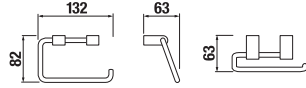

Termék száma	Termékleírás	Ár
H3843B20041001	papírtartó, fedél nélkül, krómozott	13 284 Ft

TÖRÖLKÖZŐTARTÓ GYŰRŰ PURE