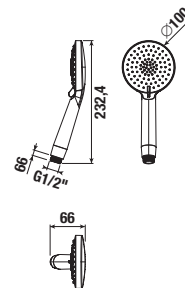

CSAPTELEPEK ÉS ZUHANYKIEGÉSZÍTŐK /

KÉZIZUHANY MIO STYLE

BLACK

Termék száma	Termékleírás	Ár
H3612F27163511	kézi zuhany, Ø 100 mm, 3 funkció, fekete matt	8 483 Ft