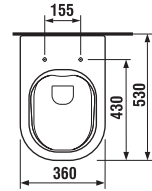

Kérjük, ügyeljen a csatlakozási magasságra.