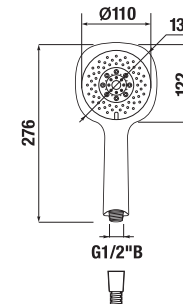

KÉZI-ZUHANY CUBITO-N

Termék száma	Termékleírás	Ár
H3611X20044711	kézi-zuhany, átmérő 130 mm, 4 különböző funkció	14 688 Ft

Termék száma	Termékleírás	Ár
H3611X30044711	kézi-zuhany, 130×130 mm, 4 különböző funkció	14 688 Ft