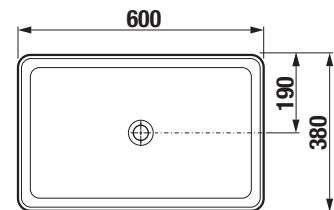

MOSDÓK / SZOROZAT CUBITO PURE /

ÚJ

MOSDÓTÁL PURE NÉGYZET ALAKÚ

* Elérhető 2024. 2. negyedévéől

Termék száma	Termékleírás	Ár fehér	Ár fekete	Ár fehér
		000	matt 716	matt 757
*H818422xxx1121	szögletes mosdótál, 380x380x140, túlfolyó nélkül (a kerámia fedővel ellátott lefolyószelep a csomag része).	75 496 Ft	101 920 Ft	101 920 Ft

Külön megrendelni:		Ár
H3742F07160001	mosdó szifon Mio Style G5/4" x DN32, ABS, fekete matt	13 618 Ft
H3747100040001	Mio mosdó szifon, 5/4" – 32 mm, króm, sárgaréz	16 311 Ft
H3747300040001	mosdó szifon, 5/4" – 32 mm, króm, sárgaréz	20 571 Ft

A túlfolyó nélküli mosdótálakhoz csak mindig nyitott lefolyószelepet használjon.

Ajánljuk, hogy a Cubito-N, Mio-N, Mio Style vagy Cube mosdócsaptelepekkel kombinálja. Mosdópultra szerelhető. A Cubito mosdótartólap a 79. oldalon, a Mio-N mosdótartólap a 63. oldalon található. A kivágási sablon a mosdó csomagolásának része.

ÚJ

MOSDÓTÁL PURE TÉGLALAP ALAKÚ 60 CM-ES

* Elérhető 2024. 2. negyedévéől

Termék száma	Termékleírás	Ár fehér	Ár fekete	Ár fehér
		000	matt 716	matt 757
*H818427xxx1121	téglalap alakú mosdótál, 600x380x140, túlfolyó nélkül (a kerámia fedővel ellátott lefolyószelep a csomag része).	78 803 Ft	106 384 Ft	106 384 Ft

Külön megrendelni:		Ár
H3742F07160001	mosdó szifon Mio Style G5/4" x DN32, ABS, fekete matt	13 618 Ft
H3747100040001	Mio mosdó szifon, 5/4" – 32 mm, króm, sárgaréz	16 311 Ft
H3747300040001	mosdó szifon, 5/4" – 32 mm, króm, sárgaréz	20 571 Ft

A túlfolyó nélküli mosdótálakhoz csak mindig nyitott lefolyószelepet használjon.

Ajánljuk, hogy a Cubito-N, Mio-N, Mio Style vagy Cube mosdócsaptelepekkel kombinálja. Mosdópultra szerelhető. A Cubito mosdótartólap a 79. oldalon, a Mio-N mosdótartólap a 63. oldalon található. A kivágási sablon a mosdó csomagolásának része.