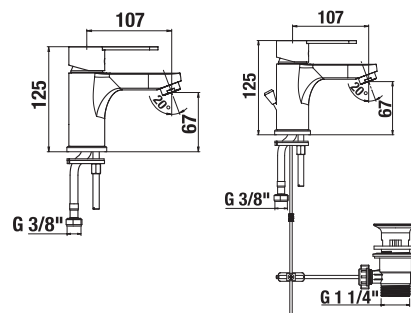

MOSDÓ CSAPTELEP LYRA SMART

Termék száma	Termékleírás	Ár
H3111Z10041101	mosdó csaptelep, húzórudas lefolyószelep nélkül, atáramló vízmennyiség 5 l/min	23 179 Ft
H3111Z10041111	mosdó csaptelep, húzórudas lefolyószeleppel, atáramló vízmennyiség 5 l/min	26 513 Ft
Külön megrendelni:		Ár
H3747100040001	Mio mosdó szifon, 5/4" – 32 mm, króm, sárgaréz	16 311 Ft
H3917100040001	Klikk-klakk lefolyószelep	8 773 Ft