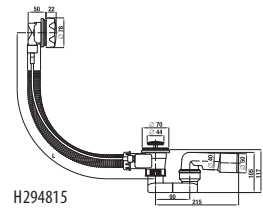

FÜRDŐKÁDAK ÉS KÁDPARAVÁN /

KÁD LE- ÉS TÚLFOLYÓK

Termék száma	Termékleírás	Ár
H2948150040001	le- és túlfolyó szett, szifonnal 40/50 mm, hossza 550 mm, a túlfolyó teste műanyag	16 963 Ft
H2948160040001	le- és túlfolyó szett, szifonnal 40/50 mm, hossza 550 mm, a túlfolyó teste réz, a lefolyó rózsát is fedő dugóval	22 525 Ft
H2948170040001	kád töltő-, le- és túlfolyó szett, (Exafil) 40/50 mm, hossza 550 mm, a túlfolyó teste műanyag	46 095 Ft
H2948180040001	kád töltő-, le- és túlfolyó szett, (Exafil) 40/50 mm, hossza 550 mm, a túlfolyó teste réz	49 856 Ft
VS35333C56S000	kád le- és túlfolyó szett szifon DN 40/50, L=610mm, fekete matt	16 130 Ft
VS35333C00S000	kád le- és túlfolyó szett szifon DN 40/50, L=610mm, króm	15 516 Ft
VS35327C560000	kádtöltő, le- és túlfolyó szett, szifon DN 40/50, L=610mm, fekete matt	39 640 Ft
VS35327C000000	kádtöltő, le- és túlfolyó szett, szifon DN 40/50, L=610mm, króm	38 142 Ft

KÁD KIEGÉSZÍTŐK

Termék száma	Termékleírás	Ár
H2941020040001	pótfogantyúk – 2 db (króm) a Praga, Alma kádak részére	33 684 Ft
H2940000000001	beállítható fém lábak – 2 db Riga mini	13 547 Ft
H2940120000001	beállítható fém lábak – 2 db Riga, Alma, Tanza, Tanza plus	9 997 Ft
H2940130000001	beállítható fém lábak – 2 db Praga	14 832 Ft
H2948150040001	le- és túlfolyó szett, szifonnal 40/50 mm, hossza 550 mm, a túlfolyó teste műanyag	16 963 Ft
H2948170040001	kád töltő-, le- és túlfolyó szett, (Exafil) 40/50 mm szifonnal együtt, hossza 550 mm, a túlfolyó teste műanyag	46 095 Ft

Az össze típusú kádlábak (műanyagból és vasból készültek) esetén érvényes, hogy terhelhetőségük megfelel a kád térfogatának plusz 200 kg. Az EN 14516 sz. európai szabvány alapján a kádlábak terhelhetőségének teljesíteni kell a kád térfogatának plusz 100 kg terhelhetőségét.

ACÉLLEMEZ KÁDAK MAGASSÁGA