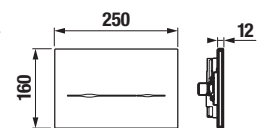

KOMBI WC, ÁLLÓ WC ÉS BIDÉ

CUBITO PURE

MIO

TIGO

DEEP BY JIKA

LYRA PLUS

ZETA

DINO