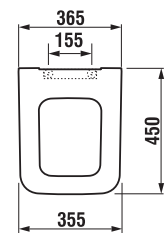

Termék száma	Termékleírás	Ár fehér
H8934213000631	WC ülőke tetővel, duroplast, gyors rögzítő rendszer, rozsdamentes acél zsanérok	22 727 Ft
H8934223000631	WC ülőke tetővel, duroplast, gyors rögzítő rendszer, rozsdamentes acél zsanérok, lecsapódásgátló mechanizmussal	34 188 Ft

Pótalkatrészek:	Termékleírás	Ár
H8914220000631	gyorsan rögzíthető acél zsanérok az ülőkéhez és a tetőhöz Pure H893421/H893422	5 441 Ft
H8914250000001	puffer a Pure H893421/H893422 ülőkéhez	1 669 Ft