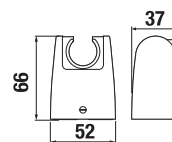

Javasoljuk a Mio és RIO zuhanyszettek, tartozékok és szifonok kombinációit.