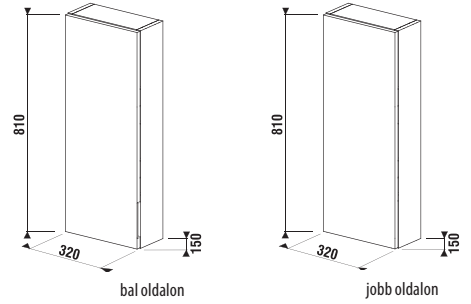

Termék száma	Termékleírás	Színe	
		fehér/front fényes lakk	tölgy
H43J4241105001	középmagas szekrény, 165 mm mély, 1 ajtóval (zsanér a bal oldalon), 2 üveg polccal	83 915 Ft	
H43J4241105191	középmagas szekrény, 165 mm mély, 1 ajtóval (zsanér a bal oldalon), 2 üveg polccal		78 309 Ft
H43J4241205001	középmagas szekrény, 165 mm mély, 1 ajtóval (zsanér a jobb oldalon), 2 üveg polccal	83 915 Ft	
H43J4241205191	középmagas szekrény, 165 mm mély, 1 ajtóval (zsanér a jobb oldalon), 2 üveg polccal		78 309 Ft