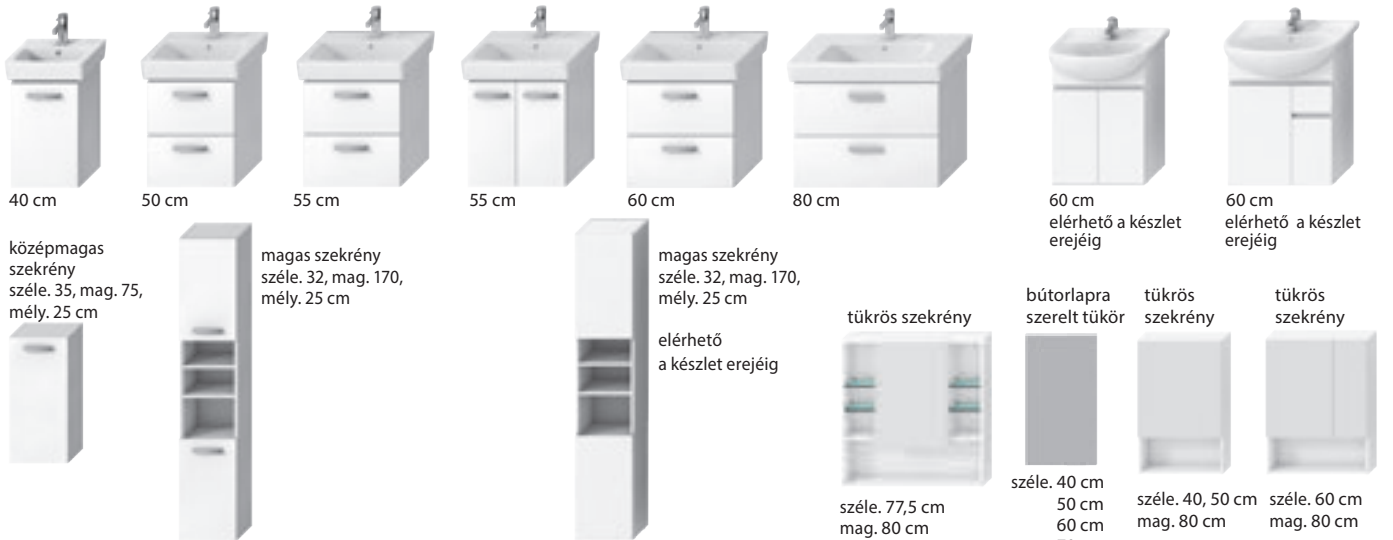

negyedköríves
rádus 55 cm
80 × 80 × 190 cm
90 × 90 × 190 cm
átlátszó vagy matt fehér csíkos változat.

ZUHANYKABIN AJTÓK mag. 190 cm

egy részes
széle. 80, 90 cm
átlátszó vagy matt fehér csíkos változat.

összehajtható
széle. 80, 90 cm
átlátszó vagy matt fehér csíkos változat.

kettős
széle. 80, 90 cm
átlátszó vagy matt fehér csíkos változat.

FÜRDŐSZOBA BÚTOR

alsószekrény bútoros mosdó számára

A csaptelepek megtalálhatóak a „CSAPOK ÉS ZUHANY KIEGÉSZÍTŐK“ fejezetben.

FÜRDŐSZOBA CSALÁDOK **LYRA PLUS /**