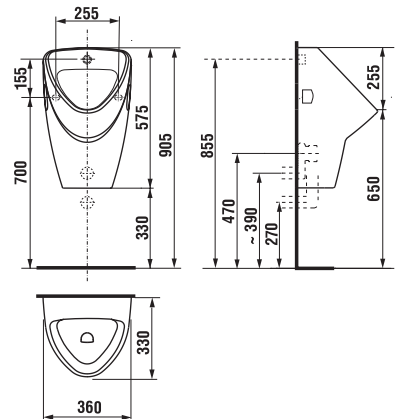

VIGYÁZAT! A LIVO VIZELDE SZERELÉSE A H892536 ALKALMAZÁSÁT KIVÁNJÁ (A MENET HOSSZA 40 MM).

JAVASOLJUK MEGFELEŐ VIZELDE MODULLAL KOMBINÁLNI

A 139. OLDALON

VIZELDE ÖBLÍTŐ RENDSZER, BELSŐ VÍZBEVEZETÉSSEL

INFRA SZENZORRAL