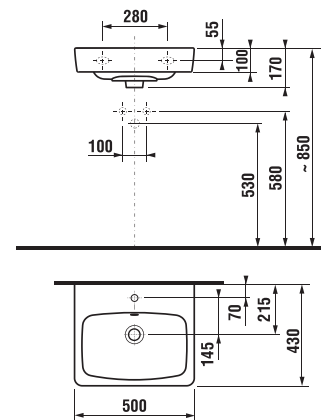

Termék száma	Termékleírás	yyy: 104	Ár
H8103800001041	mosdó 50 cm	x	22 715 Ft
Külön megrendelni:			Ár
H3747100040001	Mio mosdó szifon, 5/4" – 32 mm, króm, sárgaréz		16 311 Ft
H3917100040001	mosdó lefolyószelep Click-Clack		8 773 Ft
H3742F07160001	mosdó szifon Mio Style G5/4" × DN32, ABS, fekete matt		13 618 Ft
H3702F97161031	mosdó lefolyószelep Mio Style Click-Clack, fekete matt		11 022 Ft
H8903490000001	szerelő szett mosdókhöz		975 Ft