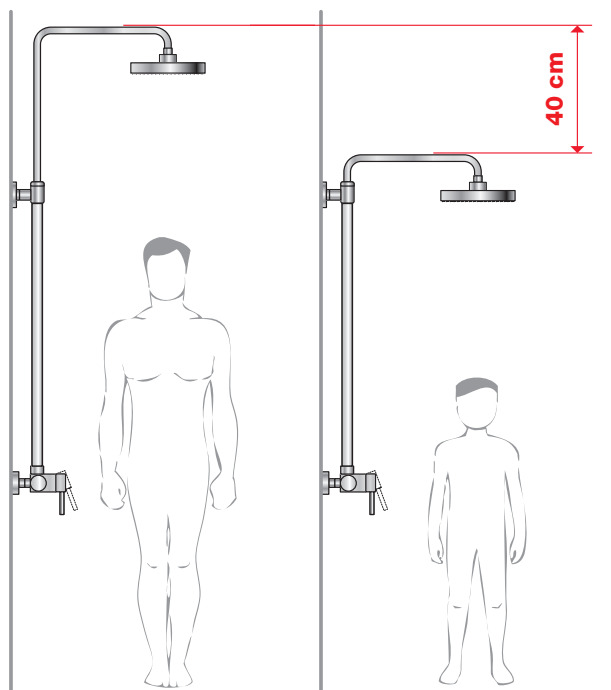

40 cm állítható magasság

A Jika Lyra teleszkópos zuhany oszlop használata örömmel tölti el a fürdőszoba bármely felhasználóját. A magassági szint beállíthatóságának köszönhetően, a fejszuhany szintmagassága 40 cm-rel „felemelhető”. A zuhanyzó oszlopának a talajtól mért 75 cm magasságában történő, általános beszerelése esetén lehetséges tányér fejszuhany alkalmazása, amelynek magassága ebben az esetben 180 cm- től 220 cm-ig terjed, ami a magas növésű felhasználók igényeit is kielégíti. A zuhanyzó részét képezi a kézizuhany és a fejszuhany is, amely egyszerűen és könnyen átkapcsolható. A Clean touch funkciónak köszönhetően a fúvókák mindenféle nehézség és súrolás nélkül tisztíthatóak.