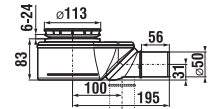

A Pure tálcákat láb készletre is lehet szerelni.

Legfeljebb 1200 mm széles zuhanytálcákhoz használhatja a Laufen H2984410000001 láb készletet. Legalább 1200 mm széles zuhanytálcákhoz használhatja a Laufen H29844200000011 láb készletet.