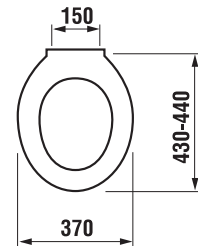

JAVASOLJUK, HOGY
KOMBINÁLJA A JIKA
FALBAÉPÍTETT TARTÁLYAL

A 139.
OLDALON

DUROPLASZT ÜLŐKE TETŐVEL DINO

Termék száma	Termékleírás	Ár
H8933703000001	duroplaszt Dino ülőke fedéllel, műanyag zsanérral	14 528 Ft
H8933703000631	duroplaszt Dino ülőke fedéllel, acél zsanérral	16 902 Ft