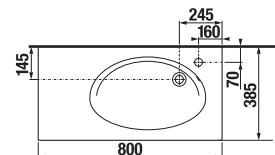

Nem lehetséges egyidejűleg elülső és oldalsó tartó elhelyezése.