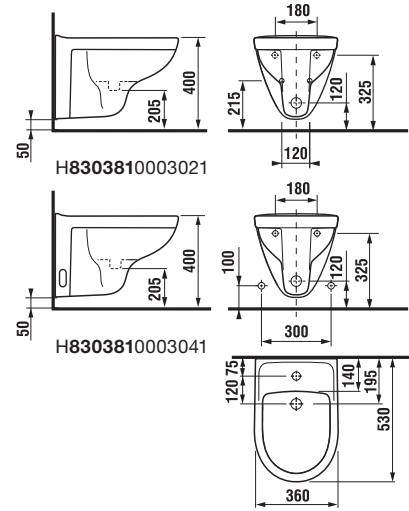

Termék száma	Termékleírás	Ár
H8303810003041	fali bidé, lyukakkal a vízbevezetéshez	43 674 Ft
H8303810003021	fali bidé, lyuk nélkül a vízbevezetéshez	43 674 Ft

Külön megrendelni:	Ár
H8903490008901 rögzítőkészlet, fehér fedősapkával	1 185 Ft
H8903490008911 szerelő szett krómozott fedelekkel	1 899 Ft
H8929920000001 Laufen szerelő szalag	4 009 Ft
H8926950000001 Laufen zajszigetelő-kiegészítő betét	6 715 Ft
H8946140000001 Laufen kiegyenlítő massa	4 254 Ft

JAVASOLJUK, HOGY
KOMBINÁLJA A JIKA
FALBAÉPÍTETT TARTÁLYAL

A 139.
OLDALON