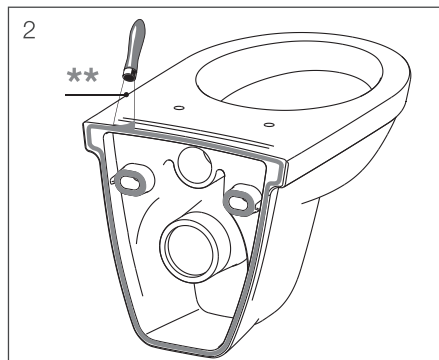

** Vigyen fel 5-10 mm-es réteg kiegyenlítő masszát.