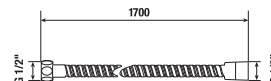

ZUHANYSZETT MIO STYLE

BLACK

Termék száma	Termékleírás	Ár
H3652F07163611	zuhanyszett (kézi zuhany Ø 100 mm 3F, zuhanycső 1,7 m, kézi zuhany tartó), fekete matt	29 694 Ft

BLACK

Termék száma	Termékleírás	Ár
H3652F07163731	zuhanyszett (kézi zuhany Ø 100 mm 3F, zuhanycső 1,7 m, kézi zuhany tartó), fekete matt	46 648 Ft