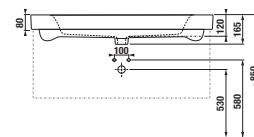

KÖZÉPÜLETI TERMÉKEK

GÉPÉSZ TERMÉKEK