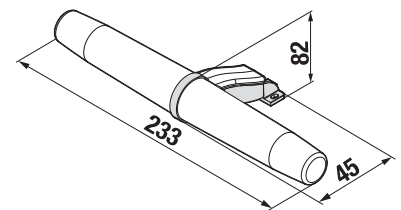

Termék száma	Termékleírás	Ár
H47J7302200001	megvilágítás Horizon New LED, IP 44, 1×6W, 390lm, 233×42×85 mm, a bútorlapra és a tükrös szekrényre történő felszereléshez	13 247 Ft

VILÁGÍTÁS A FÜRDŐSZOBÁBAN