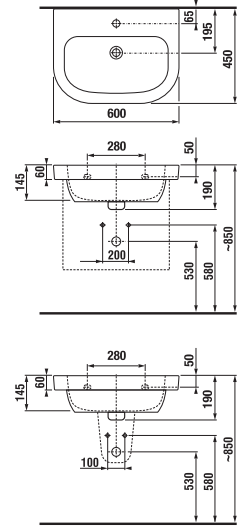

Termék száma	Termékleírás	yyy: 104 109		Ár fehér
H812613000yyy1	mosdó 60 cm	x	x	24 603 Ft
H8196110000001	szifontakaró, rögzítő készlettel (Term. sz.: H8900130000001)			23 115 Ft

Külön megrendelni:			Ár
H3747100040001	Mio mosdó szifon, 5/4" – 32 mm, króm, sárgaréz		16 311 Ft
H3917100040001	mosdó lefolyószelep Click-Clack		8 773 Ft
H3742F07160001	mosdó szifon Mio Style G5/4" × DN32, ABS, fekete matt		13 618 Ft
H3702F97161031	mosdó lefolyószelep Mio Style Click-Clack, fekete matt		11 022 Ft
H8903490000001	szereelő szett mosdókhoz		975 Ft