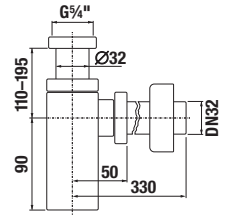

MOSDÓ SZIFON

Termék száma	Termékleírás	Ár
H3747100040001	Mio mosdó szifon, 5/4" – 32 mm, króm, sárgaréz	16 311 Ft

Javasoljuk a RIO tartozékok kombinációt.

TARTOZÉKOK /

MOSDÓ SZIFON

Termék száma	Termékleírás	Ár
H3747300040001	Cubito mosdó szifon, 5/4" – 32 mm, króm, sárgaréz	20 571 Ft