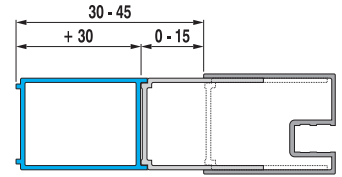

Termék száma	Termékleírás	Ár
H2912N80000151	a toldó profil a zuhanykabinokhoz és zuhanyajtókhoz szélesztőként is használható a zuhanykabin/-ajtó saját fali rögzítőprofiljai helyett.	21 064 Ft

A JIKA bemutatja az innovatív megoldását, amely segítségével könnyen orvosolható azon falfülkék problémája, amelyek túl nagyok egy zuhanyajtóhoz. A toldó profil a Nion sorozatból egy egyszerű és nagyon ötletes megoldás, amely tényleges segítséget nyújt. Képes a zuhanykabin vagy zuhanyajtó szinte láthatatlan „kibővítésére”, de elsősorban megbízható lezárást biztosít a teljes rendelkezésre álló tér számára. Toldó profil H2912N80000151 csatlakozható a meglévő profilokhoz mindkét zuhany ajtó oldalon, lehetővé téve a zuhanyajtó kibővítését 60-90 mm-rel; a 30-45 mm-es bővítés egyetlen toldó profillal is lehetséges.