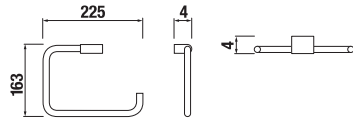

TÖRÖLKÖZŐTARTÓ GYŰRŰ PURE

Termék száma	Termékleírás	Ár
H3813B40040001	törölközőtartó gyűrű, 22,5 x 16,5 cm, krómozott	10 857 Ft

PAPÍRTARTÓ, FEDÉLLEL PURE