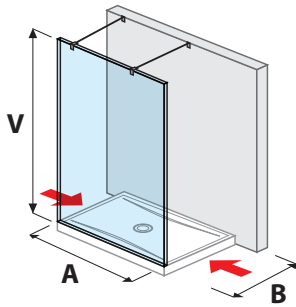

ÜVEGFAL, ZUHANYKABINOK, AJTÓK ÉS ZUHANYTÁLCÁK /

ÜVEGFAL PURE RÖGZÍTETT 120, 130, 140 CM

Termék száma	Termékleírás	Ár
H2674200026681	üvegfal, rögzített, 1 200 mm, a 1 200×800 mm és 1 200×900-es mm zuhanytálcához, JIKA perla GLASS kikészítéssel, két támasszal	209 351 Ft
H2674210026681	üvegfal, rögzített, 1 300 mm, a 1 300×800 mm és 1 300×900-es mm zuhanytálcához, JIKA perla GLASS kikészítéssel, két támasszal	223 109 Ft
H2674220026681	üvegfal, rögzített, 1 400 mm, a 1 400×800 és 1 400×900-es mm zuhanytálcához, JIKA perla GLASS kikészítéssel, két támasszal	257 426 Ft

Termék száma	Biztonsági üveg méretek (mm)		Zuhanytálca méretek (mm)	
	X	V	A	B
H267420	1 180	2 000	1 200	800/900
H267421	1 280	2 000	1 300	800/900
H267422	1 380	2 000	1 400	800/900

ÜVEGFAL PURE OLDALFALHOZ RÖGZÍTETT 70, 80 CM