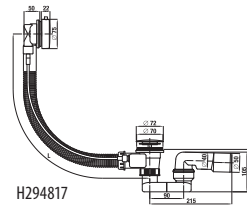

H294818

H294817