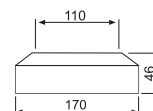

Termék száma	Termékleírás	Ár
VS58302C010000	WC csatlakozó rozetta, kétrészes, DN 100, h = 100 mm	1 638 Ft

WC CSATLAKOZÓ ROZETTA KÉTRÉSZES DN100

Termék száma	Termékleírás	Ár
VS58301C010000	WC csatlakozó rozetta, DN 100, lapos, magasság = 46 mm	776 Ft