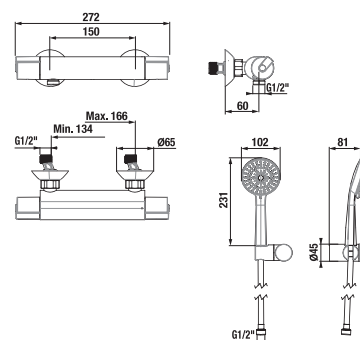

CSAPTELEPEK ÉS ZUHANYKIEGÉSZÍTŐK /

ZUHANY CSAPTELEP, FALI, ZUHANYSZETTEL DEEP BY JIKA

Termék száma	Termékleírás	Ár
H3311U70041311	zuhany csaptelep, fali, zuhanyszettel (kézi zuhany $\varnothing$ 80 mm, 3 különböző funkció, gégecső 170 cm, kézi zuhany tartó)	38 172 Ft
H3311U70044001	kád csaptelep, fali, zuhanyszett nélkül	30 228 Ft

FALBA ÉPÍTETT ZUHANY CSAPTELEP DEEP BY JIKA

Termék száma	Termékleírás	Ár
H3311U60040001	falba épített zuhany csaptelep	35 637 Ft

TERMOZTÁTOS ZUHANY CSAPTELEP, FALI, ZUHANYSZETTEL DEEP BY JIKA

Termék száma	Termékleírás	Ár
H3331U70042711	termosztátos zuhany csaptelep, fali, zuhanyszettel (kézi zuhany $\varnothing$ 100 mm, 3 különböző funkció, gégecső 1,7 m, kézi zuhany tartó)	69 523 Ft
H3331U70044001	termosztátos zuhany csaptelep, fali, zuhanyszett nélkül	57 325 Ft

KÁD-ZUHANY CSAPTELEP, FALI, ZUHANYSZETTEL DEEP BY JIKA

Termék száma	Termékleírás	Ár
H3211U70041311	kád-zuhany csaptelep, fali, zuhanyszettel (kézi zuhany $\varnothing$ 80 mm, 3 különböző funkció, gégecső 170 cm, kézi zuhany tartó)	41 639 Ft
H3211U70044001	kád csaptelep, fali, zuhanyszett nélkül	34 094 Ft

Javasoljuk a Mio, Cubito-N és RIO zuhanyszettek, tartozékok és szifonok kombinációit.