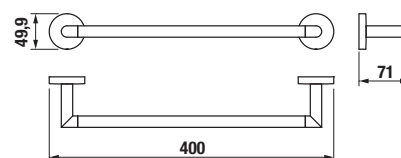

FÜRDŐSZOBA KIEGÉSZÍTŐK /

TÖRÖLKÖZŐTARTÓ HOROG MIO STYLE

Termék száma	Termékleírás	Ár
H3812F37160001	törölközőtartó horog, fekete matt	4 916 Ft

BLACK

Termék száma	Termékleírás	Ár
H3812F37160101	dupla törölközőtartó horog, fekete matt	5 847 Ft

BLACK

TÖRÖLKÖZŐTARTÓ RÚD 60 CM MIO STYLE

Termék száma	Termékleírás	Ár
H3812F27160001	törölközőtartó rúd 60 cm, fekete matt	12 294 Ft

BLACK

TÖRÖLKÖZŐTARTÓ RÚD 40 CM MIO STYLE

Termék száma	Termékleírás	Ár
H3812F17160001	törölközőtartó rúd 40 cm, fekete matt	11 618 Ft

BLACK

ÜVEGPOLC, TARTÓVAL EGYÜTT 40 CM MIO STYLE

Termék száma	Termékleírás	Ár
H3852F17160001	üvegpalc, tartóval együtt 400 mm, matt üveg/ fekete matt	10 350 Ft

BLACK

WC-PAPÍR TARTÓ FEDÉLLEL MIO STYLE

Termék száma	Termékleírás	Ár
H3842F27160001	WC-papír tartó fedéllel, fekete matt	8 743 Ft

BLACK

TARTALÉK WC-PAPÍR TARTÓ MIO STYLE

Termék száma	Termékleírás	Ár
H3842F27161011	tartalék WC-papír tartó, fekete matt	9 755 Ft

BLACK

WC KEFE SZETT MIO STYLE

Termék száma	Termékleírás	Ár
H3842F17160001	fali WC kefe szett kefével és üvegbetéttel, matt üveg/fekete matt	15 602 Ft

BLACK