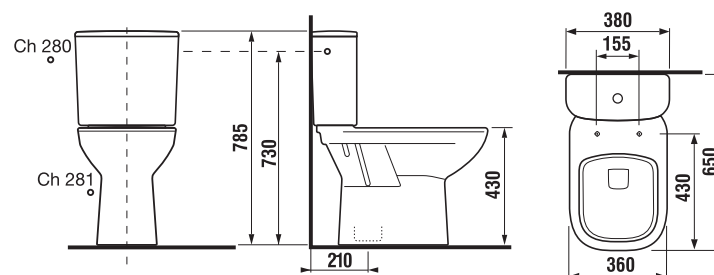

Termék száma	Termékleírás	Feltöltés	Belső szerelvény	Lefolyó	Szerelési szettel	Ár fehér
H8266170002801	kombi WC, öblítőtartállyal együtt	x	x	x	x	83 428 Ft
H8266170002811	kombi WC, öblítőtartállyal együtt	x	x	x	x	81 252 Ft

Külön megrendelni:	Ár fehér
H8936103000631 duroplast WC ülőke és tető Deep by Jika, levehető, fém zsanér	17 647 Ft
H8936113000631 duroplast WC ülőke és tető Deep by Jika, levehető, fém zsanér, lecsapódásgátló mechanizmussal, SLOWCLOSE	25 736 Ft