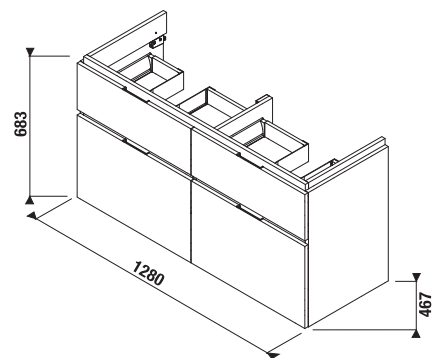

Termék száma	Termékleírás	Színe	
		fehér/front fényes lakk	tölgy
H40J4274025001	alsószelekrény az H814420, 130 cm-es mosdóhoz, 4 fiókkal	307 083 Ft	
H40J4274025191	alsószelekrény az H814420, 130 cm-es mosdóhoz, 4 fiókkal		257 302 Ft

Külön megrendelni:	Ár	
H4944010390001	lábak falra szerelt mosdószelekrényhez, króm (1 pár)	4 239 Ft

E 4-fiókos szekrény alátámasztásához mindig használni kell egy pár lábat H49440101390001.

Ajánljuk, hogy ezeket az alsószelekrényeket a helytakarékos H894246000001-es Jika szifonnal kombinálja.
MEGJEGYZÉS: Ebben az esetben a sarokszelepek között 200 mm-nek kell lennie

A Jika Perla felületkezelés felára 18 973 Ft.

Termékszám xxx = színkód (000 fehér, 100 Jika perla).