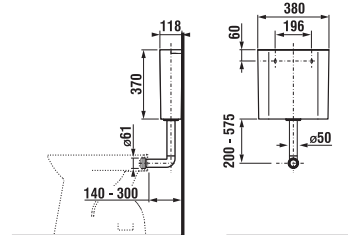

Termék száma	Termékleírás	Ár
H8937100000001	műanyag öblítőtartály álló WC-hez, 3/8" oldalsó vízbevezetéshez	18 037 Ft
H8937110000001	műanyag öblítőtartály álló WC-hez, 3/8" oldalsó vízbevezetéshez, „szöcske” dekorral gyermek WC-hez	18 037 Ft