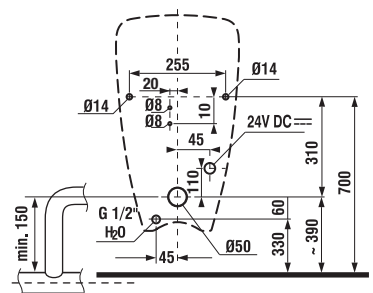

VIGYÁZAT! A LIVO VIZELDE SZERELÉSE A H892536 CSAVAROK ALKALMAZÁSÁT KIVÁNJÁ (A MENET HOSSZA 40 MM).

JAVASOLJUK MEGFELELŐ VIZELDE MODULLAL KOMBINÁLNI

A 139. OLDALON

- 1 - víz-bevezetés
- 2 - elektromágneses szelep
- 3 - kerámia pízsoár
- 4 - radarérezékelős elektronika, 24V-os tápellátásra
- 5 - szifon (1 l)
- 6 - lefolyó csövetek Ø 50 mm
- 7 - bekötő csövek
- 8 - 24V-os tápkábel
- 9 - vízvezeték sarokszelep