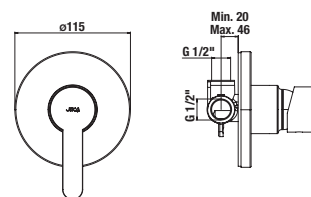

Termék száma	Termékleírás	Ár
H3311Z60040001	falba építhető zuhany csaptelep, króm	23 179 Ft

Külön megrendelni:	Ár
H3651R00043611 zuhany készlet, (kézi-zuhanyfej, átm. 100 mm, 3 különféle funkcióval, kézi-zuhanyfej tartó, zuhany gégecső 1,7 m, fém)	18 452 Ft
H3651R00043731 zuhany készlet, (kézi-zuhanyfej, átm. 100 mm, 3 különféle funkcióval, zuhanytartó rúd, zuhany gégecső 1,7 m, fém)	26 715 Ft