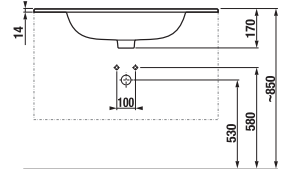

Termék száma	Termékleírás	Színe	
		fehér	kóris
H41J6154023001	alsószekrény, a 80 cm-es mosdóval, 2 fiókkal	148 011 Ft	
H41J6154025141	alsószekrény, a 80 cm-es mosdóval, 2 fiókkal		155 409 Ft

Külön megrendelni:	Ár
H8942460000001 helytakarékos szifon, sarokszelep távolság 200 mm, DN40	9 777 Ft
H3747100040001 Mio mosdó szifon, 5/4" – 32 mm, króm, sárgaréz	16 311 Ft
H3917100040001 mosdó lefolyószelep Click-Clack	8 773 Ft
H3742F07160001 mosdó szifon Mio Style G5/4" × DN32, ABS, fekete matt	13 618 Ft
H3702F97161031 mosdó lefolyószelep Mio Style Click-Clack, fekete matt	11 022 Ft
H8903490000001 szerelő szett mosdókhoz	975 Ft

Kombinálható bútorlábakkal: H4944021760001

1+1 CSOMAG
szekrény + mosdó
- biztonságos szállítás
- takarékos hely szállítás közben
- könnyű kezelhetőség

KÖZPÜLETI TERMÉKEK

GÉPÉSZ TERMÉKEK