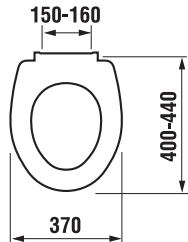

Az álló WC-eket javasoljuk a H893710/H893714 tartállyal kombinálni, lásd 167. oldal.

KOMBI WC, ÁLLÓ WC ÉS BIDÉ /

ÜLŐKE TETŐVEL ZETA

SLOWCLOSE
SLOWCLOSE
SLOWCLOSE

Termék száma	Termékleírás	Ár
H8932710000001	termoplaszt ülőke Zeta fedéllel, műanyag zsanérral, 400 és 440 mm között állítható hosszúság	6 104 Ft
H8932710000637	termoplaszt ülőke Zeta fedéllel, acél zsanérral (MEGJEGYZÉS: a hosszúság 407 és 425 mm között állítható)	6 265 Ft
H8932740000001	duropaszt Zeta ülőke fedéllel, műanyag zsanérral, 400 és 440 mm között állítható hosszúság	10 850 Ft
H8932760000001	duropaszt Zeta ülőke fedéllel, műanyag zsanérral, SLOWCLOSE lecsapódásgátlóval, között állítható hosszúság	20 922 Ft