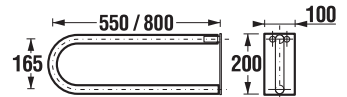

Fehér kivitel

Termék száma	Termékleírás	Ár
H3897150000001	WC kapaszkodó, 550 mm, lehajtható, fehér	34 104 Ft
H3897250000001	WC kapaszkodó, 800 mm, lehajtható, fehér	41 406 Ft

WC KAPASZKODÓ, LEHAJTHATÓ

Termék száma	Termékleírás	Ár
H3897160030001	WC kapaszkodó, lehajtható, WC papír tartóval, rozsdamentes acél	140 315 Ft