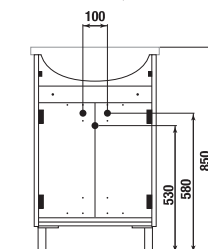

Bútorok előnyei Lyra Pack

PACK
1+1

Két termék (mosdó, szekrény) praktikus csomagolása egy dobozban.

MOSDÓ ALÁ HELYZHETŐ ALSÓSZEKRENY LYRA PACK 53 CM

Termék száma	Termékleírás	Ár
H4519514323001	alsószekrény, az 53 cm-es MOSDÓVAL EGYÜTT, 2 ajtóval, 1 polc	63 031 Ft
A Lyra pack tartalmaz:		Ár
H8143610001041	mosdó Lyra 53 cm	27 536 Ft
H4519524323001	alsószekrény, az 53 cm-es mosdóhoz, 2 ajtóval, 1 polc	40 184 Ft
Külön megrendelni:		Ár
H4944010390001	krómozott, 106–116 mm-es lábak (1 pár) a falra szerelhető alsószekrényhez	4 239 Ft

PACK
1+1

1+1 CSOMAG
szekrény + mosdó
- biztonságos szállítás
- takarékos hely szállítás közben
- könnyű kezelhetőség

MOSDÓ ALÁ HELYZHETŐ ALSÓSZEKRENY LYRA PACK 65 CM

Termék száma	Termékleírás	Ár
H4519614323001	alsószekrény, az 65 cm-es MOSDÓVAL EGYÜTT, 2 ajtóval, 1 polc	73 245 Ft
A Lyra pack tartalmaz:		Ár
H8143640001041	mosdó Lyra 65 cm	30 414 Ft
H4519624323001	alsószekrény, a 65 cm-es mosdóhoz, 2 ajtóval, 1 polc	44 443 Ft
Külön megrendelni:		Ár
H4944010390001	krómozott, 106–116 mm-es lábak (1 pár) a falra szerelhető alsószekrényhez	4 239 Ft

PACK
1+1

1+1 CSOMAG
szekrény + mosdó
- biztonságos szállítás
- takarékos hely szállítás közben
- könnyű kezelhetőség