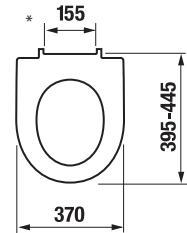

FALI WC ÉS BIDÉ /

FALI WC LYRA PLUS

SLOWCLOSE
SLOWCLOSE
SLOWCLOSE

Termék száma	Termékleírás	Ár
H8233800000001	fali WC Lyra plus, mély öblítéssel	33 554 Ft
Külön megrendelni:		
H8903840000631	duroplast ülőke és a tető, gyors rögzítés, acél zsanérok	21 920 Ft
H8903850000631	duroplast ülőke és a tető, gyors rögzítés, SLOWCLOSE, acél zsanérok	25 775 Ft
H8933843000631	ülőke tetővel, Lyra plus fali WC-hez, duroplaszt, acél zsanérral	11 830 Ft
H8933870000001	ülőke tetővel, termoplaszt, fali WC-hez, műanyag zsanérral	8 212 Ft
H8929920000001	Laufen szerelő szalag	4 009 Ft
H8926950000001	Laufen zajszigetelő-kiegészítő betét	6 715 Ft
H8946140000001	Laufen kiegyenlítő massza	4 254 Ft

JAVASOLJUK, HOGY KOMBINÁLJA A JIKA FALBAÉPÍTETT TARTÁLYAL **A 139. OLDALON**

DUROPLASZT ÜLŐKE TETŐVEL LYRA PLUS

SLOWCLOSE
SLOWCLOSE
SLOWCLOSE

Termék száma	Termékleírás	Ár fehér
H8903840000631	duroplast ülőke és a tető, gyors rögzítés, acél zsanérok	21 920 Ft
H8903850000631	duroplast ülőke és a tető, gyors rögzítés, SLOWCLOSE, acél zsanérok	25 775 Ft
Pótalkatrészek:		
H8923840000001	lecsapódásgátló betét a Lyra Plus H8903850000631 ülőkéhez, pótalkatrész	13 264 Ft
H8923850000001	rögzítőszelet a Lyra Plus H890384/H890385 ülőkéhez	7 547 Ft
H8923860000001	puffer a Lyra plus H890384/H890385 ülőkéhez	1 630 Ft

DUROPLASZT ÜLŐKE TETŐVEL LYRA PLUS

SLOWCLOSE
SLOWCLOSE
SLOWCLOSE

Termék száma	Termékleírás	Ár
H8933843000631	ülőke tetővel, Lyra plus fali WC-hez, duroplaszt, acél zsanérral	11 830 Ft
H8933853000001	ülőke tetővel, Lyra plus fali WC-hez, duroplaszt, SLOWCLOSE lecsapódásgátló mechanizmussal, műanyag zsanérral	23 492 Ft

TERMOPLASZT ÜLŐKE TETŐVEL LYRA PLUS