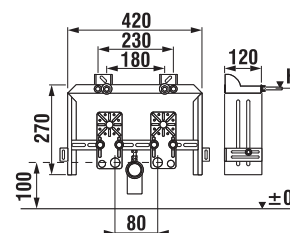

Termék száma	Termékleírás	Ár
H893643 000 000 1	bidet tartó modul fali bidékhez, aláfalazás szükséges	44 875 Ft