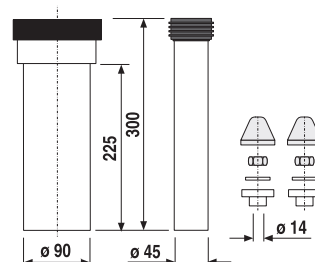

Termék száma	Termékleírás	Ár
VS58932C000000	csatlakozó készlet falra szerelhető WC-hez, 300 mm, DN 90, vízcsatlakozás 45 mm, PP	6 896 Ft