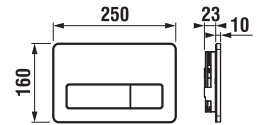

Termék száma	Termékleírás	Ár
H8936580000001	nyomólap PL3 Single Flush, színes	10 224 Ft
H8936590040001	nyomólap PL3 Single Flush, fényes króm színű	17 637 Ft
H8936600070001	nyomólap PL3 Single Flush, matt króm színű	17 637 Ft
H8936620000001	nyomólap PL3 Dual Flush, fehér színű	10 224 Ft
H8936630040001	nyomólap PL3 Dual Flush, fényes króm színű	17 637 Ft
H8936640070001	nyomólap PL3 Dual Flush, matt króm színű	17 637 Ft
H8936647570001	nyomólap PL3 Dual Flush, matt fehér színű	19 136 Ft
ÚJ H8936647160001	nyomólap PL3 Dual Flush, matt fekete színű	19 136 Ft
H8936650000001	nyomólap PL3 Single Flush INOX ANTIVANDALL, rozsdamentes acél	38 592 Ft