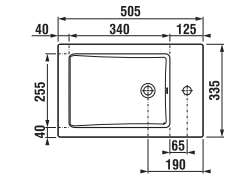

1+1 CSOMAG
szekrény + mosdó
- biztonságos szállítás
- takarékos hely szállítás közben
- könnyű kezelhetőség