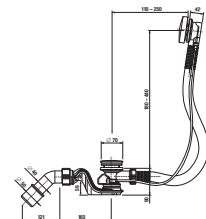

VS35333C56S+VS35333C00S