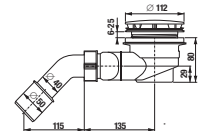

ÜVEGFAL, ZUHANYKABINOK, AJTÓK ÉS ZUHANYTÁLCÁK /

TÉGLALAP ALAKÚ PADANA ZUHANYTÁLCA ÖNTÖTT MÁRVÁNYBÓL

made in UK

ÚJ

Termék száma	Termékleírás	Ár
H214930R100001	téglalap alakú zuhanytálca, 1000 × 800 mm, fehér matt, strukturált textúrával, rozsdamentes acél lefolyófedéllel együtt	81 954 Ft
H214931R100001	téglalap alakú zuhanytálca, 1200 × 800 mm, fehér matt, strukturált textúrával, rozsdamentes acél lefolyófedéllel együtt	99 205 Ft
H214932R100001	téglalap alakú zuhanytálca, 1400 × 800 mm, fehér matt, strukturált textúrával, rozsdamentes acél lefolyófedéllel együtt	107 830 Ft
H214933R100001	téglalap alakú zuhanytálca, 1600 × 800 mm, fehér matt, strukturált textúrával, rozsdamentes acél lefolyófedéllel együtt	133 701 Ft
H214934R100001	téglalap alakú zuhanytálca, 1000 × 900 mm, fehér matt, strukturált textúrával, rozsdamentes acél lefolyófedéllel együtt	90 579 Ft
H214935R100001	téglalap alakú zuhanytálca, 1200 × 900 mm, fehér matt, strukturált textúrával, rozsdamentes acél lefolyófedéllel együtt	107 830 Ft
H214936R100001	téglalap alakú zuhanytálca, 1400 × 900 mm, fehér matt, strukturált textúrával, rozsdamentes acél lefolyófedéllel együtt	125 076 Ft
H214937R100001	téglalap alakú zuhanytálca, 1600 × 900 mm, fehér matt, strukturált textúrával, rozsdamentes acél lefolyófedéllel együtt	150 967 Ft

Külön megrendelni:	Ár
H2951270000001 szifon zuhanytálcákhoz, átm. 90 mm, lefolyófedél nélkül	8 899 Ft

	a kád merete	L	W	D
H214930	1000×800	1000	800	350
H214931	1200×800	1200	800	450
H214932	1400×800	1400	800	450
H214933	1600×800	1600	800	550
H214934	1000×900	1000	900	350
H214935	1200×900	1200	900	450
H214936	1400×900	1400	900	450
H214937	1600×900	1600	900	550