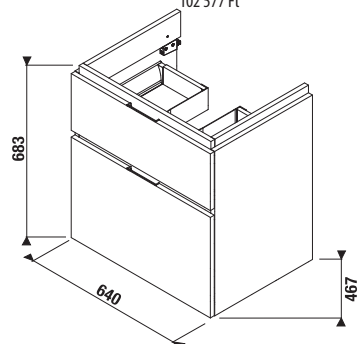

Termék száma	Termékleírás	Színe	
		fehér/front fényes lakk	tölgy
H40J4244025001	alsószekrény az H810424, 65 cm-es mosdóhoz, 2 fiókkal	173 582 Ft	
H40J4244025191	alsószekrény az H810424, 65 cm-es mosdóhoz, 2 fiókkal		150 380 Ft

Külön megrendelni:	Ár
H4944010390001 lábak falra szerelt mosdószekrényekhez, króm (1 pár)	4 239 Ft

Ajánljuk, hogy ezeket az alsószekrényeket a helytakarékos H8942460000001-es Jika szifonnal kombinálja.
MEGJEGYZÉS: Ebben az esetben a sarokszelepek között 200 mm-nek kell lennie

A Jika Perla felületkezelés felára 18 973 Ft.

Termékszám xxx = színkód (000 fehér, 100 Jika perla).