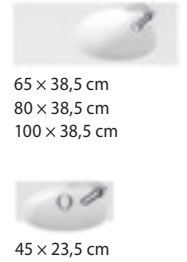

ÁTTEKINTÉS / MOSDÓK ÉS ALSÓSZEKRÉNY MOSDÓTARTÓLAP / SOROZATOK SZERINT /

CUBITO PURE

PURE

MIO-N

DEEP BY JIKA

TIGO

LYRA PLUS (VIVA)