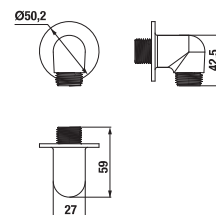

ZUHANY GÉGECSŐ CSATLAKOZTATÓ RIO

Termék száma	Termékleírás	Ár
H3631R00041501	zuhany gégecső csatlakoztatás 1/2"	9 307 Ft