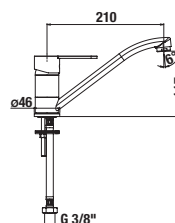

CSAPTELEPEK ÉS ZUHANYKIEGÉSZÍTŐK /

Lyra Smart

Előnyök

- Kerámia betétek, átmérő: 35 mm
- A perlátorok egy különleges anyagból készültek, amely megakadályozza a vízkő lerakódását
- Falra szerelhető kád és zuhanycsapok légbeszívó szelepekkel, amelyek megakadályozzák a szennyvíz visszaáramlását
- Zuhany kiegészítők széles választékával

rejtett Neoperl perlátor - vízfolyás 5 l/perc

cserélhető perlátor különböző átfolyással a megjelölt termékeknél

MOSDÓ CSAPTELEP LYRA SMART

Termék száma	Termékleírás	Ár
H3111Z10041101	mosdó csaptelep, húzórudas lefolyószelep nélkül, atáramló vízmennyiség 5 l/min	23 179 Ft
H3111Z10041111	mosdó csaptelep, húzórudas lefolyószeleppel, atáramló vízmennyiség 5 l/min	26 513 Ft
Külön megrendelni:		Ár
H3747100040001	Mio mosdó szifon, 5/4" – 32 mm, króm, sárgaréz	16 311 Ft
H3917100040001	Klikk-klakk lefolyószelep	8 773 Ft

FALI MOSDÓ CSAPTELEP KARRAL LYRA SMART

Termék száma	Termékleírás	Ár
H3111Z70042201	fali karos mosdó csaptelep 150 mm-es kifolyócsővel, króm	24 175 Ft
H3111Z70042301	fali karos mosdó csaptelep 210 mm-es kifolyócsővel, króm	24 175 Ft
H3111Z70042401	fali karos mosdó csaptelep 300 mm-es kifolyócsővel, króm	24 846 Ft
Külön megrendelni:		Ár
H3747100040001	Mio mosdó szifon, 5/4" – 32 mm, króm, sárgaréz	16 311 Ft
H3917100040001	Klikk-klakk lefolyószelep	8 773 Ft

MOSOGATÓ CSAPTELEP LYRA SMART

Termék száma	Termékleírás	Ár
H3511Z10042201	álló karos mosogató csaptelep, króm, 143 mm	18 177 Ft

MOSOGATÓ CSAPTELEP LYRA SMART

Termék száma	Termékleírás	Ár
H3511Z10042301	álló karos mosogató csaptelep, króm, 210 mm	18 177 Ft