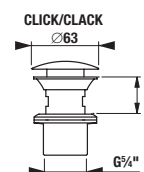

MOSDÓ LEFOLYÓSZELEP MIO

Termék száma	Termékleírás	Ár
H3917100040001	mosdó lefolyószelep Click-Clack	8 773 Ft

MOSDÓ LEFOLYÓSZELEP MIO STYLE

Termék száma	Termékleírás	Ár
H3702F97161031	mosdó lefolyószelep Mio Style Click-Clack, fekete matt	11 022 Ft