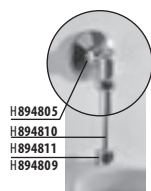

vízbevezető szerelvény, szenzoros vezérlésre alkalmas

Külön megrendelni:	Ár
H894805 1/2" – 1/2" könyök	2 511 Ft
H894809 gumi tömítés vizeldékhez	446 Ft
H894810 csövecske d = 14 mm	4 590 Ft
H894811 fedősapka	2 218 Ft
H892003 szifon, vízszintes/függőleges lefolyó**	11 132 Ft