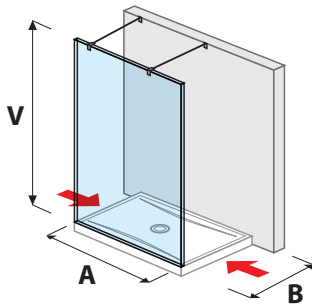

- átlátszó üveg
- arctic decor üveg

LYRA PLUS forgócsapos

80 × 190 cm
90 × 190 cm

- átlátszó üveg
- arctic decor üveg

LYRA PLUS kettős zuhanyajtó

80 × 190 cm
90 × 190 cm

- átlátszó üveg
- arctic decor üveg

LYRA PLUS összehajtható aj

80 × 190 cm
90 × 190 cm

- átlátszó üveg
- arctic decor üveg

RÖGZÍTETT ZUHANYKABIN OLDAL

PURE keret nélküli

80 × 195 cm
90 × 195 cm
100 × 195 cm

- átlátszó üveg

(B/J) balos/jobbos változat

NION

80 × 195 cm
90 × 195 cm
100 × 195 cm

- átlátszó üveg
- arctic decor üveg

ÁTTEKINTÉS / ÜVEGFAL / AZ ELRENDEZÉS SZERINT /

ÜVEGFAL KERET NÉLKÜLI / WALK IN

üvegfal PURE rögzített 120, 130, 140 cm

A	B	V
120 cm	80/90 cm	200 cm
130 cm	80/90 cm	200 cm
140 cm	80/90 cm	200 cm

üvegfal PURE oldalfalhoz rögzített 70, 80 cm

A	B	V
70 cm	80/90 cm	200 cm
80 cm	80/90 cm	200 cm

üvegfal PURE oldalfalhoz rögzített 90, 100, 120, 130, 140 cm

A	B	V
90 cm	90 cm	200 cm
100 cm	80 cm	200 cm
120 cm	80/90 cm	200 cm
130 cm	80/90 cm	200 cm
140 cm	80/90 cm	200 cm