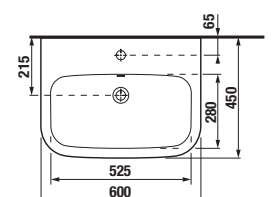

* Elérhető 2024. 1. negyedétől

Termék száma	Termékleírás	yyy: 104	109	Ár fehér
*H810368000yyy1	mosdó 60 cm			27 063 Ft
*H810368000yyy1	mosdó 60 cm	x		27 063 Ft

Külön megrendelni:		Ár
H3747100040001	mosdó szifon Mio, 5/4"-32 mm, króm, réz	16 311 Ft
H3917100040001	mosdó lefolyószelep Click-Clack	8 773 Ft
H3742F07160001	mosdó szifon Mio Style G5/4" × DN32, ABS, fekete matt	13 618 Ft
H3702F97161031	mosdó lefolyószelep Mio Style Click-Clack, fekete matt	11 022 Ft
H8903490000001	szereelő szett mosdókhoz	975 Ft