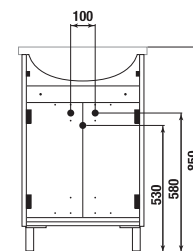

Bútorok előnyei Lyra Pack

PACK
1+1

Két termék (mosdó, szekrény) praktikus csomagolása egy dobozban.

MOSDÓ ALÁ HELYZHETŐ ALSÓSZEKRENY LYRA PACK 53 CM

Termék száma	Termékleírás	Ár
H4519514323001	alsószekrény, az 53 cm-es MOSDÓVAL EGYÜTT, 2 ajtóval, 1 polc	63 031 Ft
A Lyra pack tartalmaz:		Ár
H8143610001041	mosdó Lyra 53 cm	27 536 Ft
H4519524323001	alsószekrény, az 53 cm-es mosdóhoz, 2 ajtóval, 1 polc	40 184 Ft
Külön megrendelni:		Ár
H4944010390001	krómozott, 106–116 mm-es lábak (1 pár) a falra szerelhető alsószekrényhez	4 239 Ft

PACK
1+1

1+1 CSOMAG
szekrény + mosdó
- biztonságos szállítás
- takarékos hely szállítás közben
- könnyű kezelhetőség

MOSDÓ ALÁ HELYZHETŐ ALSÓSZEKRENY LYRA PACK 65 CM

Termék száma	Termékleírás	Ár
H4519614323001	alsószekrény, az 65 cm-es MOSDÓVAL EGYÜTT, 2 ajtóval, 1 polc	73 245 Ft
A Lyra pack tartalmaz:		Ár
H8143640001041	mosdó Lyra 65 cm	30 414 Ft
H4519624323001	alsószekrény, a 65 cm-es mosdóhoz, 2 ajtóval, 1 polc	44 443 Ft
Külön megrendelni:		Ár
H4944010390001	krómozott, 106–116 mm-es lábak (1 pár) a falra szerelhető alsószekrényhez	4 239 Ft

PACK
1+1

1+1 CSOMAG
szekrény + mosdó
- biztonságos szállítás
- takarékos hely szállítás közben
- könnyű kezelhetőség