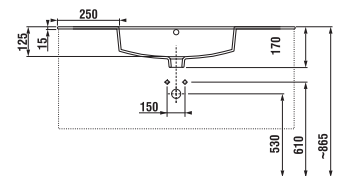

fehér/selyemfényű fehér