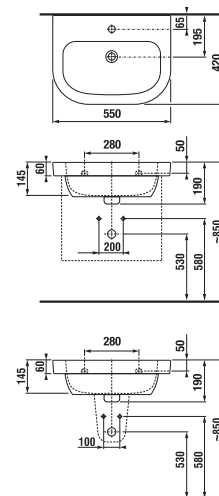

Termék száma	Termékleírás	yyy: 104 109		Ár fehér
H812612000yyy1	mosdó 55 cm	x	x	23 539 Ft
H8196110000001	szifontakaró, rögzítő készlettel (Term. sz.: H8900130000001)			23 115 Ft

Külön megrendelni:			Ár
H3747100040001	Mio mosdó szifon, 5/4" – 32 mm, króm, sárgaréz		16 311 Ft
H3917100040001	mosdó lefolyószelep Click-Clack		8 773 Ft
H3742F07160001	mosdó szifon Mio Style G5/4" × DN32, ABS, fekete matt		13 618 Ft
H3702F97161031	mosdó lefolyószelep Mio Style Click-Clack, fekete matt		11 022 Ft
H8903490000001	szereelő szett mosdókhoz		975 Ft