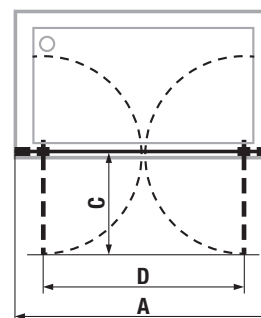

JIKA • perla
GLASS

B/J Balos/jobbos változat.