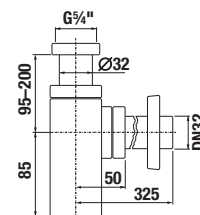

Termék száma	Termékleírás	Ár
H3747100040001	Mio mosdó szifon, 5/4" – 32 mm, króm, sárgaréz	16 311 Ft