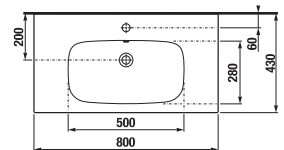

Termék száma	Termékleírás	Színe	
		fehér	kóris
H41J6154023001	alsószekrény, a 80 cm-es mosdóval, 2 fiókkal	148 011 Ft	
H41J6154025141	alsószekrény, a 80 cm-es mosdóval, 2 fiókkal		155 409 Ft

Külön megrendelni:	Ár
H8942460000001 helytakarékos szifon, sarokszelep távolság 200 mm, DN40	9 777 Ft
H3747100040001 Mio mosdó szifon, 5/4" – 32 mm, króm, sárgaréz	16 311 Ft
H3917100040001 mosdó lefolyószelep Click-Clack	8 773 Ft
H3742F07160001 mosdó szifon Mio Style G5/4" × DN32, ABS, fekete matt	13 618 Ft
H3702F97161031 mosdó lefolyószelep Mio Style Click-Clack, fekete matt	11 022 Ft
H8903490000001 szerelő szett mosdókhoz	975 Ft

Kombinálható bútorlábakkal: H4944021760001

1+1 CSOMAG
szekrény + mosdó
- biztonságos szállítás
- takarékos hely szállítás közben
- könnyű kezelhetőség

KÖZPÜLETI TERMÉKEK

GÉPÉSZ TERMÉKEK