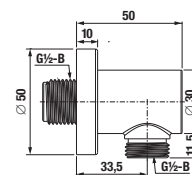

Termék száma	Termékleírás	Ár
H3632F07161501	zuhanycső csatlakozás 1/2", fekete matt	12 727 Ft