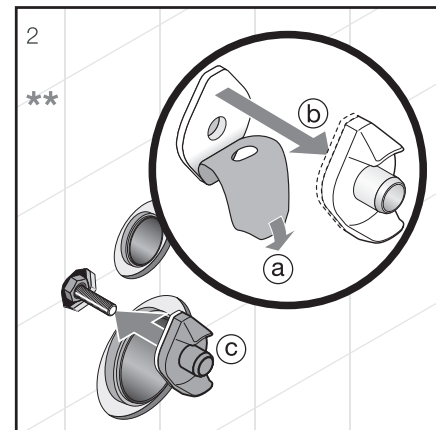

Szerelés a H894614000001: kiegyenlítő masszával:

* Kenőszappan

** Vigyen fel 5-10 mm-es réteg kiegyenlítő masszát.

Szerelés H892992000001 szerelő szalaggal H892695000001 betéttel:

A szerelési videó a www.youtube.com címen található.