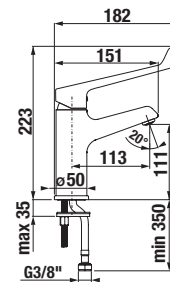

KÖZÉPÜLETI
TERMÉKEK

GÉPÉSZ
TERMÉKEK