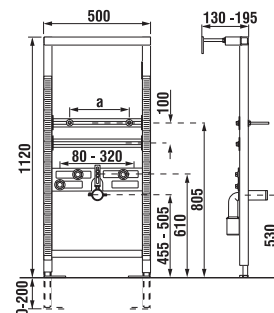

Termék száma	Termékleírás	Ár
H893644 000 000 1	A WC FLUXOR SYSTEM rendszer a nyilvános térben használatos, öntartó acél kerettel ellátott függesztett WC-k részére - rögzítés a talajra és a hátsó falhoz - víznyomásos öblítés alkalmazása esetére szánt megoldás (a víznyomás nyomógombját a csomagolás tartalmazza) - optimális nyomás 5-6 bar, minimális nyomás 3 bar - száraz módszerrel történő beszerelésre - a keret terhebírása 400 kg	82 996 Ft

Külön megrendelni:	Ár
VS58913 C000000 egyenes csatlakozó a WC modulhoz	9 403 Ft