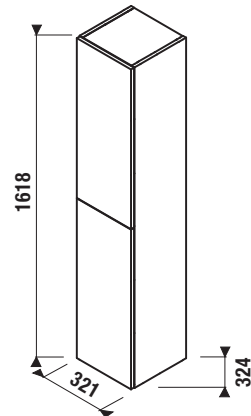

Termék száma	Termékleírás	Színe	
		fehér/front fényes lakk	kőris
H43J7122305001	magas szekrény, 2 ajtóval (zsanérok a bal/jobboldalon), 5 polccal (1 fix, 4 üveg)	123 917 Ft	
H43J7122303421	magas szekrény, 2 ajtóval (zsanérok a bal/jobboldalon), 5 polccal (1 fix, 4 üveg)		112 652 Ft