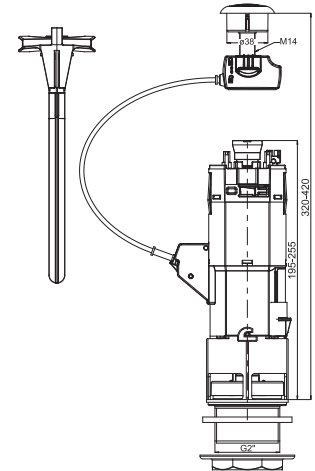

Termék száma	Termékleírás	Ár
VS93606C810000	INEO kettős öblítésű szelep kerámiatartályokhoz, kettős öblítési technológiával (9/4,5 vagy 6/3 liter), rugalmas kábeles öblítésvezérlés, az öblítési mennyiség 9 és 6 liter, illetve 4,5 és 3 liter között fokozatmentesen állítható, változó beépítési magasság 320 és 420 mm között, a gomb a fedélbe süllyesztve vagy a fedélre szerelve, 18 mm és 38 mm furatátmérőre alkalmas. A csomag tartalma: lefolyószelep, krómzott gomb rozettával, rögzítőkészlet.	19 555 Ft