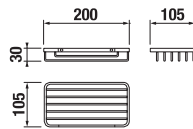

Termék száma	Termékleírás	Ár
H3853D30041001	szappantartó kosár, 20 cm, krómozott	11 672 Ft