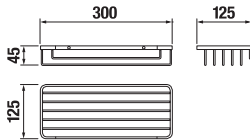

WC-KEFE TARTÓ GENERIC

Termék száma	Termékleírás	Ár
H3843D10040001	WC-kefe tartó, fali, 41 cm magas, krómozott	39 221 Ft

SZAPPANTARTÓ KOSÁR 30 CM GENERIC

Termék száma	Termékleírás	Ár
H3853D30042001	szappantartó kosár, 30 cm, krómozott	16 678 Ft