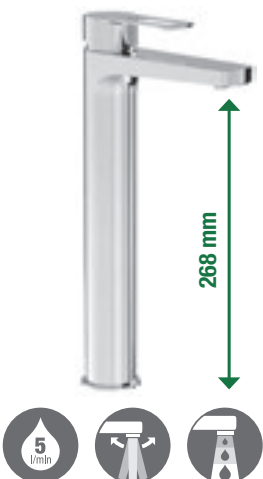

Külön megrendelni:	Ár
H3917100040001	Klikk-klakk lefolyószelep 57 764 Ft
H3747100040001	Mio mosdó szifon, 5/4" – 32 mm, króm, sárgaréz 47 718 Ft

MOSDÓ CSAPTELEP PURE „XL“

Termék száma	Termékleírás	Ár
H3114280041101	egycaros mosdó csaptelep „XL” lefolyó nélkül, áramlás 5 l/perc, króm	80 959 Ft