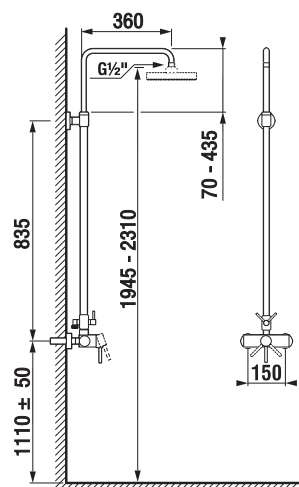

40 cm állítható magasság

A Jika Lyra teleszkópos zuhany oszlop használata örömmel tölti el a fürdőszoba bármely felhasználóját. A magassági szint beállíthatóságának köszönhetően, a fejszuhany szintmagassága 40 cm-rel „felemelhető”. A zuhanyzó oszlopának a talajtól mért 75 cm magasságában történő, általános beszerelése esetén lehetséges tányér fejszuhany alkalmazása, amelynek magassága ebben az esetben 180 cm- től 220 cm-ig terjed, ami a magas növésű felhasználók igényeit is kielégíti. A zuhanyzó részét képezi a kézizuhany és a fejszuhany is, amely egyszerűen és könnyen átkapcsolható. A Clean touch funkciónak köszönhetően a fúvókák mindenféle nehézség és súrolás nélkül tisztíthatóak.