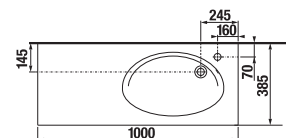

Nem lehetséges egyidejűleg elülső és oldalsó tartó elhelyezése.