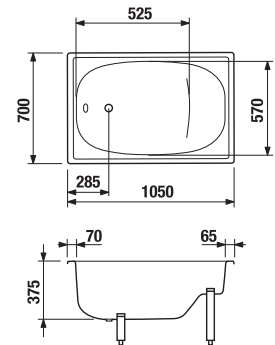

A Riga acél kádat nem lehet kombinálni a Nion kádpáravánokkal.

A kád lefolyójának fényképei és műszaki rajzai részben, a 203. oldalon találhatóak.