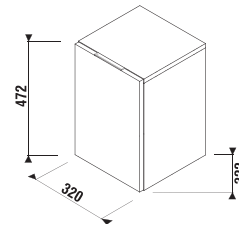

Termék száma	Termékleírás	Színe	
		fehér/front fényes lakk	tölgy
H43J4201105001	kisszekrény, 1 ajtóval (zsanér a bal oldalon), 1 üveg polccal	89 542 Ft	
H43J4201105191	kisszekrény, 1 ajtóval (zsanér a bal oldalon), 1 üveg polccal		78 309 Ft
H43J4201205001	kisszekrény, 1 ajtóval (zsanér a jobb oldalon), 1 üveg polccal	89 542 Ft	
H43J4201205191	kisszekrény, 1 ajtóval (zsanér a jobb oldalon), 1 üveg polccal		78 309 Ft