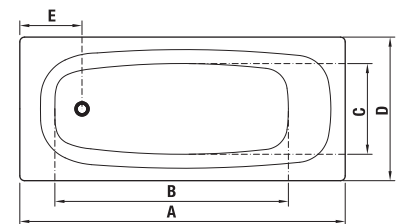

A	B	C	D	E	F
H225210	1400	960	460	700	310	390
H225200, H225201	1500	1060	460	700	310	390
H225190, H225191	1600	1160	460	700	310	390
H225180, H225181	1700	1260	460	700	310	390
H225230, H225231	1600	1160	560	750	325	390
H225220, H225221	1700	1260	560	750	325	390