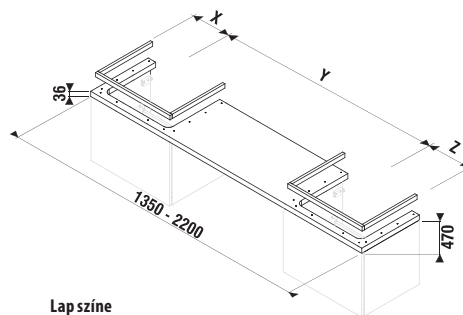

Termék száma	Termékleírás	Lapszíne	
		fehér	tölgy
H46J4240145001	méretre vágatható mosdótartólap, 135-220 cm, Cubito 45-75 cm mosdóhoz, 1-1 kivágással a bal/jobbs oldalon, konzolok nélkül	95 413 Ft	
H46J4240145191	méretre vágatható mosdótartólap, 135-220 cm, Cubito 45-75 cm mosdóhoz, 1-1 kivágással a bal/jobbs oldalon, konzolok nélkül		95 413 Ft
H47J0040000001	konzol, méretre vágatható mosdótartólaphoz, állítható, fehér	28 064 Ft	
H4501331720001	konzol, méretre vágatható mosdótartólaphoz, állítható, ezüst	21 068 Ft	

A mosdótartólapok megrendelési űrlapja a 83.oldalon található.

Előnyök fürdőszoba bútorokhoz