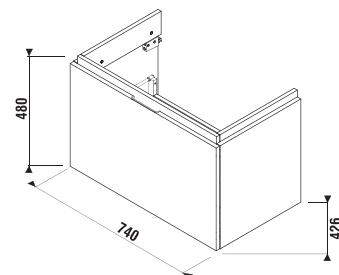

MAGIC FIX

ALSÓSZEKRÉNY BÚTOROS MOSDÓ SZÁMÁRA CUBITO 75 CM

fehér/front fényes lakk

tölgy

Termék száma	Termékleírás	Színe	
		fehér/front fényes lakk	tölgy
H40J4253015001	alsószekrény az H812421/2, 75 cm-es mosdóhoz, 1 fiókkal	116 137 Ft	
H40J4253015191	alsószekrény az H812421/2, 75 cm-es mosdóhoz, 1 fiókkal		106 629 Ft