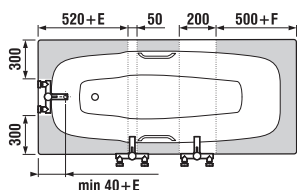

ACÉL KÁD PRAGA