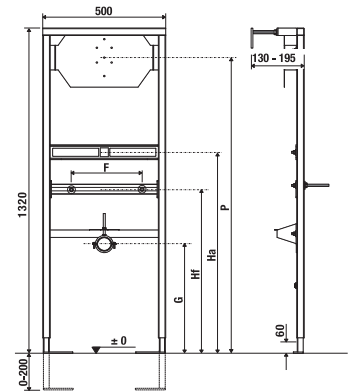

FALI MODUL VIZELDÉHEZ

Termék száma	Termékleírás	Ár
H8936010000001	URINAL SYSTEM modul vizeldéhez - fal elé szereléshez, vagy falra szereléshez megfelelő design - fokozatmentesen állítható láb 0-200 mm-ig - modul magassága 1320 mm - stabil szerkezet, terhelhetőség 130 kg - lefolyócső átmérő DM 50 mm - komplett szerelési készlet	88 604 Ft

Külön megrendelni:	Ár
H8948280000001 automatikus öblítőrendszer infra érzékelővel (részletesen lásd a 174. oldalon)	88 338 Ft

A vizelde modul beállításához kövesse a vizelde műszaki információkat.