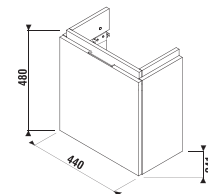

ALSÓSZEKRÉNY ASZIMMETRIKUS KÉZMOSÓHOZ CUBITO 45 CM

fehér/front fényes lakk

tölgy

front fényes
lakk

tölgy

Termék száma	Termékleírás	Színe	
		fehér/front fényes lakk	tölgy
H40J4201005001	alsószekrény az aszimmetrikus H811423/4, 45×25 cm-es lenyíló ajtóval	79 722 Ft	
H40J4201005191	alsószekrény az aszimmetrikus H811423/4, 45×25 cm-es lenyíló ajtóval		68 706 Ft
H40J4202005001	alsószekrény az aszimmetrikus H811423/4, 45×25 cm-es 2 ajtó	72 973 Ft	
H40J4202005191	alsószekrény az aszimmetrikus H811423/4, 45×25 cm-es 2 ajtó		61 738 Ft