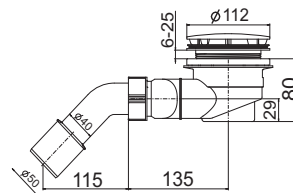

Termék száma	Termékleírás	Ár
VS34051C000000	zuhanyszifon, beépítési magasság 80 mm, 135 fokos lefolyó $\varnothing$ 40/50 mm, krómozott fedővel, kivethető szifonbetéttel, 90 mm lefolyóátmérőjű zuhanytálcákhoz, átfolyási sebesség 36 l/min	6 896 Ft