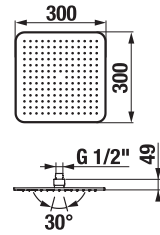

KÉZI-ZUHANY CUBITO-N

Termék száma	Termékleírás	Ár
H3611X20044711	kézi-zuhany, átmérő 130 mm, 4 különböző funkció	14 688 Ft

Termék száma	Termékleírás	Ár
H3611X30044711	kézi-zuhany, 130×130 mm, 4 különböző funkció	14 688 Ft