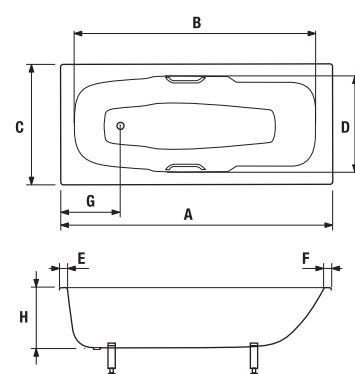

Termék száma	Termékleírás	Ürtartalom	Ár
H2343740000001	Praga 1 700 × 800 mm, az ár a fogantyúkkal együtt	210 l	152 253 Ft
H2343840000001	Praga 1 800 × 800 mm, az ár a fogantyúkkal együtt	210 l	143 635 Ft

Külön megrendelni:	Ár
H2940130000001 beállítható fém lábak – 2 db Praga	14 832 Ft
H2948150040001 le- és túlfolyó szett, szifonnal 40/50 mm, hossza 550 mm, a túlfolyó teste műanyag	16 963 Ft
H2948160040001 le- és túlfolyó szett, szifonnal 40/50 mm, hossza 550 mm, a túlfolyó teste réz, a lefolyó rózsát is fedő dugóval	22 525 Ft
H2948170040001 kád töltő-, le- és túlfolyó szett, (Exafil) 40/50 mm, hossza 550 mm, a túlfolyó teste műanyag	46 095 Ft
H2948180040001 kád töltő-, le- és túlfolyó szett, (Exafil) 40/50 mm, hossza 550 mm, a túlfolyó teste réz	49 856 Ft
VS35333 C56S000 kád le- és túlfolyó szett szifon DN 40/50, L=610mm, fekete matt	16 130 Ft
VS35333 C00S000 kád le- és túlfolyó szett szifon DN 40/50, L=610mm, króm	15 516 Ft
VS35327 C560000 kád töltő-, le- és túlfolyó szett, szifon DN 40/50, L=610mm, fekete matt	39 640 Ft
VS35327 C000000 kád töltő-, le- és túlfolyó szett, szifon DN 40/50, L=610mm, króm	38 142 Ft