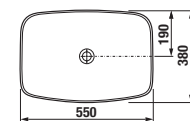

H8183820001041

H8183820001121

MOSDÓK / SOROZAT LYRA PLUS /

ÚJ

MOSDÓTÁL LYRA TÉGLALAP ALAKÚ 55×38 CM

* Elérhető 2024.2. negyedétől

Termék száma	Termékleírás	Ár	Ár	Ár
		fehér	fekete matt	fehér matt
		000	716	757
		ÚJ	ÚJ	ÚJ
*H818383xxx1121	téglalap alakú mosdótál, 550×380 mm, csaplyuk pad nélkül, túlfolyó nélkül	49 190 Ft	66 407 Ft	66 407 Ft