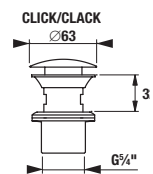

Termék száma	Termékleírás	Ár
H3702F97161031	mosdó lefolyószelep Mio Style Click-Clack, fekete matt	11 022 Ft