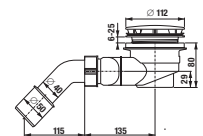

ÜVEGFAL, ZUHANYKABINOK, AJTÓK ÉS ZUHANYTÁLCÁK /

NEGYEDKÖRÍV ALAKÚ PADANA ZUHANYTÁLCA ÖNTÖTT MÁRVÁNYBÓL

made
in UK

ÚJ

Termék száma	Termékleírás	Ár
H213930R100001	negyedkörív alakú zuhanytálca, 800 × 800 mm, radius 550 mm, fehér matt, strukturált textúrával, rozsdamentes acél lefolyófedéllel együtt	77 634 Ft
H213931R100001	negyedkörív alakú zuhanytálca, 900 × 900 mm, radius 550 mm, fehér matt, strukturált textúrával, rozsdamentes acél lefolyófedéllel együtt	86 259 Ft

Külön megrendelni:	Ár
H2951270000001 szifon zuhanytálcahoz, átm. 90 mm, lefolyófedél nélkül	8 899 Ft

made
in EU

Termék száma	Termékleírás	Ár
H2119330000001	negyedkör alakú zuhanytálca, 900 × 900 mm, radius 550 mm, öntött márvány	111 504 Ft

Külön megrendelni:	Ár
VS34051C0000000 szifon zuhanytálcahoz, Ø 90 mm, magasság=80 mm, DN40/50, króm	6 896 Ft
VS34051C5600000 szifon zuhanytálcahoz, Ø 90 mm, magasság=80 mm, DN40/50, fekete matt	12 930 Ft
H8991030000001 dilatációs szalag, zuhanytálca és afal között, 290 × 50 mm	3 432 Ft

A Padana zuhanytálca alkalmas padlószintre történő beépítéshez.

BLACK

PÓTALKATRÉSZEK

Termék száma	Termékleírás	Ár
VS34051C0000000	szifon zuhanytálcahoz, Ø 90 mm, magasság=80 mm, DN40/50, króm	12 930 Ft
VS34051C5600000	szifon zuhanytálcahoz, Ø 90 mm, magasság=80 mm, DN40/50, fekete matt	6 896 Ft
H8991030000001	dilatációs szalag, zuhanytálca és afal között, 290 × 50 mm	8 899 Ft

VS34051C