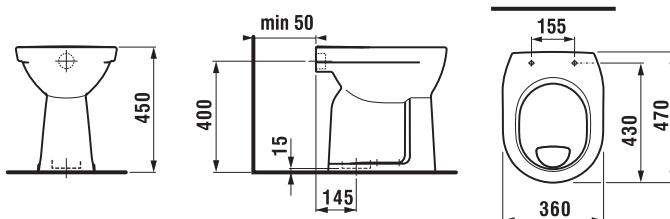

BIDÉ LYRA PLUS

Termék száma	Termékleírás	Ár
H8323810003041	bidé	35 443 Ft
Külön megrendelni:		Ár
H8929990000001	bidé rögzítő készlet	389 Ft

ÁLLÓ WC FÜGGŐLEGES LEFOLYÓ ZETA PLUS

Termék száma	Termékleírás	Lefolyó	Ár
H8227470000001	álló WC, mélyoblítású	x	25 151 Ft
Külön megrendelni:			Ár
H8932710000001	termoplaszt ülőke Zeta fedéllel, műanyag zsanérral, 400 és 440 mm között állítható hosszúság		6 104 Ft
H8929990000001	szerező szett WC-hez		389 Ft