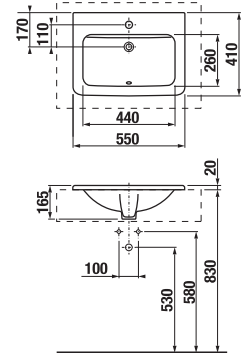

BEÜLTETHETŐ MOSDÓ / SZOROZAT CUBITO PURE /

KÉZMOSÓ CUBITO 45 CM

Termék száma	Termékleírás	Ár fehér
H811422xxx1041	kézmosó 45 cm	27 048 Ft

Külön megrendelni:	Ár
H8903490000001 szerelő szett mosdókhoz	975 Ft
H3747100040001 Mio mosdó szifon, 5/4"-32 mm, króm, sárgaréz	16 311 Ft
H3917100040001 mosdó lefolyószelvény Click-Clack	8 773 Ft
H3742F07160001 mosdó szifon G5/4" × DN32, ABS, fekete matt	13 618 Ft
H3702F97161031 mosdó lefolyószelvény Click-Clack 5/4", fekete matt	11 022 Ft

ALSÓSZEKRENY BÚTOROS MOSDÓ SZÁMÁRA CUBITO 45 CM

Termék száma	Termékleírás	Színe	
		fehér/front fényes lakk	tölgy
H40J4213015001	alsószekrény az H811422, 45×34 cm-es kézmosóhoz, 1 fiókkal	92 298 Ft	
H40J4213015191	alsószekrény az H811422, 45×34 cm-es kézmosóhoz, 1 fiókkal		81 447 Ft

Ajánljuk, hogy ezeket az alsószekrényeket a helytakarékos H8942460000001-es Jika szifonnal kombinálja.
MEGJEGYZÉS: Ebben az esetben a sarokszelvények között 200 mm-nek kell lennie

BEÜLTETHETŐ MOSDÓ CUBITO

Termék száma	Termékleírás	Ár fehér
H817422xxx1041	beépíthető mosdó, 55 cm, 1 csaplyukkal	35 802 Ft

HELYTAKARÉKOS SZIFON MIO

Termék száma	Termékleírás	Ár
H8942460000001	helytakarékos szifon, sarokszelvény távolság 200 mm, DN40	9 777 Ft

MŰANYAG MOSDÓ SZIFON

Termék száma	Termékleírás	Ár
H8907320000001	műanyag mosdó és vizelde szifon	2 246 Ft