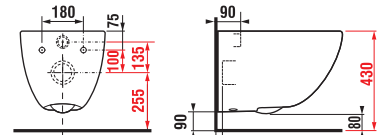

Kérjük, ügyeljen a csatlakozási magasságra.