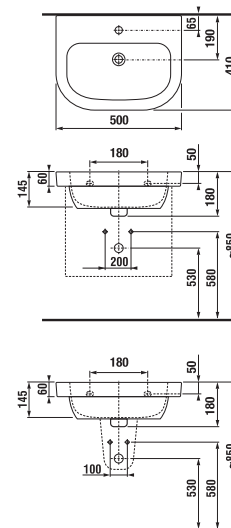

Termék száma	Termékleírás	yyy: 104 109 134 139				Ár fehér
H812611000yyy1	mosdó 50 cm	x	x	x	x	22 982 Ft
H8196110000001	szifontakaró, rögzítő készlettel (Term. sz.: H8900130000001)					23 115 Ft

Külön megrendelni:			Ár
H3747100040001	Mio mosdó szifon, 5/4" – 32 mm, króm, sárgaréz		16 311 Ft
H3917100040001	mosdó lefolyószelep Click-Clack		8 773 Ft
H3742F07160001	mosdó szifon Mio Style G5/4" × DN32, ABS, fekete matt		13 618 Ft
H3702F97161031	mosdó lefolyószelep Mio Style Click-Clack, fekete matt		11 022 Ft
H8903490000001	szereelő szett mosdókhoz		975 Ft