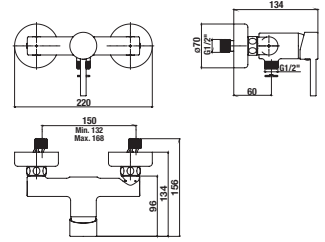

CSAPTELEPEK ÉS ZUHANYKIEGÉSZÍTŐK /

ZUHANY CSAPTELEP ZUHANYZÓ SZETT NÉLKÜL MIO STYLE

Termék száma	Termékleírás	Ár
H3312F70044001	egykaros, fali zuhany csaptelep, zuhanyszett nélkül, króm	32 514 Ft
Külön megrendelni:		Ár
H3651X00043621	zuhanyszett (kézizuhany, átm. 130mm, 4 különböző funkció, kézizuhany tartó, gégecső 1.7m)	29 563 Ft
H3651X00043631	zuhanyszett (kézizuhany, átm. 130x130 mm, 4 különböző funkció, kézizuhany tartó, gégecső 1.7m)	29 563 Ft
H3651X00044721	zuhanyszett (kézizuhany, átm. 130mm, 4 különböző funkció, zuhanytartó rúd, krómozott szappantartó, gégecső 1.7m)	40 728 Ft
H3651X00044731	zuhanyszett (kézizuhany, átm. 130x130 mm, 4 különböző funkció, zuhanytartó rúd, krómozott szappantartó, gégecső 1.7m)	40 728 Ft

FALBA ÉPÍTHETŐ ZUHANY CSAPTELEP MIO STYLE

Termék száma	Termékleírás	Ár
H3312F60040001	falba építhető zuhany csaptelep, króm	24 846 Ft
Külön megrendelni:		Ár
H3651X00043621	zuhanyszett (kézizuhany, átm. 130mm, 4 különböző funkció, kézizuhany tartó, gégecső 1.7m)	29 563 Ft
H3651X00043631	zuhanyszett (kézizuhany, átm. 130x130 mm, 4 különböző funkció, kézizuhany tartó, gégecső 1.7m)	29 563 Ft
H3651X00044721	zuhanyszett (kézizuhany, átm. 130mm, 4 különböző funkció, zuhanytartó rúd, krómozott szappantartó, gégecső 1.7m)	40 728 Ft
H3651X00044731	zuhanyszett (kézizuhany, átm. 130x130 mm, 4 különböző funkció, zuhanytartó rúd, krómozott szappantartó, gégecső 1.7m)	40 728 Ft

KÁD-ZUHANY CSAPTELEP ZUHANYZÓ SZETT NÉLKÜL MIO STYLE