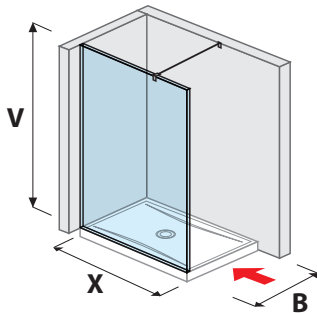

Termék száma	Termékleírás	Ár
H2694270026681	üvegfal, oldalfalhoz rögzített, 900 mm, a 900×900 mm zuhanytálcához, JIKA perla GLASS kikészítéssel, oldali rögzítő profilal és támasszal	178 137 Ft
H2694280026681	üvegfal, oldalfalhoz rögzített, 1 000 mm, a 1 000×800 mm zuhanytálcához, JIKA perla GLASS kikészítéssel, oldali rögzítő profilal és támasszal	178 137 Ft
H2674230026681	üvegfal, oldalfalhoz rögzített, 1 200 mm, a 1 200×800 mm és 1 200×900-es mm zuhanytálcához, JIKA perla GLASS kikészítéssel, oldali rögzítő profilal és 1 támasszal	209 351 Ft
H2674240026681	üvegfal, oldalfalhoz rögzített, 1 300 mm, a 1 300×800 mm és 1 300×900-es mm zuhanytálcához, JIKA perla GLASS kikészítéssel, oldali rögzítő profilal és 1 támasszal	223 076 Ft
H2674250026681	üvegfal, oldalfalhoz rögzített, 1 400 mm, a 1 400×800 mm és 1 400×900-es mm zuhanytálcához, JIKA perla GLASS kikészítéssel, oldali rögzítő profilal és 1 támasszal	240 251 Ft

Termék száma	Biztonsági üveg méretek (mm)		Zuhanytálca méretek (mm)	
	X	V	A	B
H267423	1 184	2 000	1 200	800/900
H267424	1 284	2 000	1 300	800/900
H267425	1 384	2 000	1 400	800/900
H269427	884	2 000	900	900
H269428	984	2 000	1 000	800

ÜVEGFAL PURE „L” 120 × 80 CM | 120, 140 × 90 CM