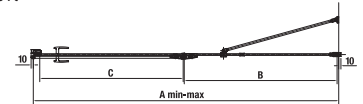

EGYSZÁRNYÚ, merev szegmensű, 800-1200 mm-es zuhanyajtó, jobb/bal, ezüst, fényes profil, króm ajtópántok és fogantyúk, 8 mm-es, átlátszó, Jika perla Glass felületkezelésű üveg.

Termék száma	változata	Méret (mm)	Magasság (mm)	Vastagság (mm)	Az üveg kivitel változata	Ár
H2544200026681	bal	800	1950	8	átlátszó	192 407 Ft
H2544210026681	jobb	800	1950	8	átlátszó	192 407 Ft
H2544220026681	bal	900	1950	8	átlátszó	195 757 Ft
H2544230026681	jobb	900	1950	8	átlátszó	195 757 Ft
H2544240026681	bal	1000	1950	8	átlátszó	199 101 Ft
H2544250026681	jobb	1000	1950	8	átlátszó	199 101 Ft
H2544260026681	bal	1200	1950	8	átlátszó	217 506 Ft
H2544270026681	jobb	1200	1950	8	átlátszó	217 506 Ft