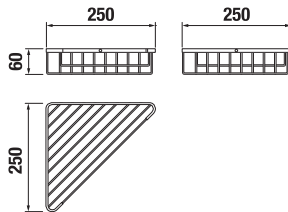

Termék száma	Termékleírás	Ár
H3853D30042301	sarok szappantartó kosár, 25 x 25 cm, krómozott	19 691 Ft