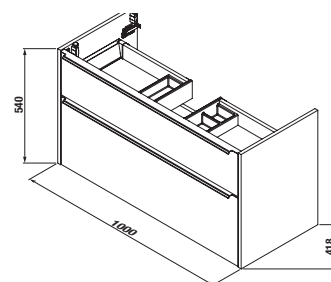

KÖZÉPÜLETI TERMÉKEK

GÉPÉSZ TERMÉKEK