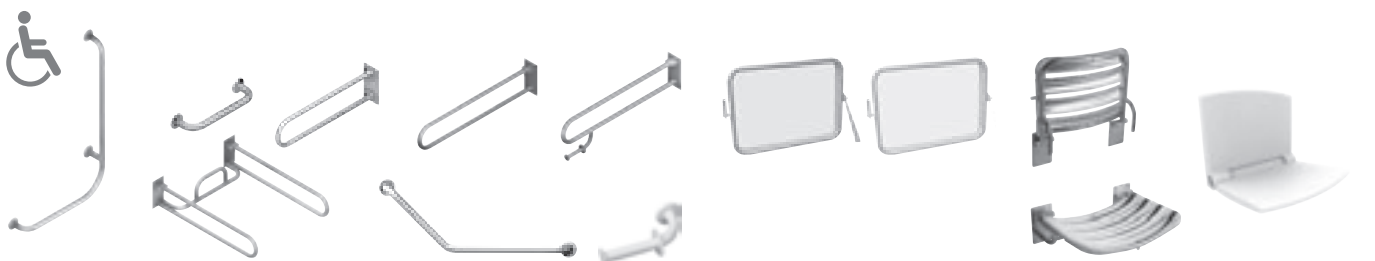

KÖZÉPÜLETI
TERMÉKEK

GÉPÉSZ
TERMÉKEK

ÁTTEKINTÉS / FÜRDŐSZOBAI KIEGÉSZÍTŐK / SOROZATOK SZERINT /

PURE

MIO STYLE

GENERIC

BASIC

UNIVERSUM