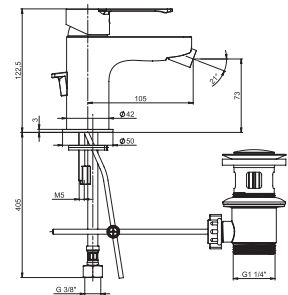

BIDÉ CSAPTELEP PURE

Termék száma	Termékleírás	Ár
H3414210041111	Egykaros bidé csaptelep húzórudas leeresztővel, króm	55 837 Ft

CSAPTELEPEK ÉS ZUHANYKIEGÉSZÍTŐK /

ZUHANYSZETTEK CUBITO-N

Termék száma	Termékleírás	Ár
H3651X00043621	zuhanyzett (kézizuhany, átm. 130mm, 4 különböző funkció, kézizuhany tartó, gégecső 1.7m)	29 563 Ft