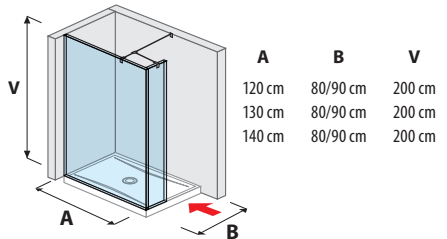

középmagas szekrény széle. 32, mag. 81, mély. 15 cm

ÁTTEKINTÉS / FÜRDŐSZOBA CSALÁDOK PURE /

ÜVEGFAL

üvegfal rögzített 120, 130, 140 cm

üvegfal oldalfalhoz rögzített 70, 80 cm

üvegfal oldalfalhoz rögzített 90, 100, 120, 130, 140 cm

üvegfal „L” 120 x 80 cm
120, 140 x 90 cm

üvegfal rövid üvegfallal 70, 80 cm

üvegfal rövid üvegfallal 120, 130, 140 cm

üvegfal/ walk in sarok változat 70, 80 x 80 cm és 70, 80 x 90 cm

üvegfal/walk in hátfalhoz illesztett változat 80 x 80 cm és 80 x 90 cm