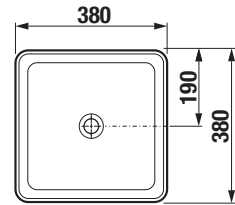

MOSDÓK / SZOROZAT CUBITO PURE /

ÚJ

MOSDÓTÁL PURE NÉGYZET ALAKÚ

* Elérhető 2024. 2. negyedévéől

Termék száma	Termékleírás	Ár fehér	Ár fekete	Ár fehér
		000	matt 716	matt 757
*H818422xxx1121	szögletes mosdótál, 380x380x140, túlfolyó nélkül (a kerámia fedővel ellátott lefolyószelep a csomag része).	75 496 Ft	101 920 Ft	101 920 Ft

Külön megrendelni:		Ár
H3742F07160001	mosdó szifon Mio Style G5/4" x DN32, ABS, fekete matt	13 618 Ft
H3747100040001	Mio mosdó szifon, 5/4" – 32 mm, króm, sárgaréz	16 311 Ft
H3747300040001	mosdó szifon, 5/4" – 32 mm, króm, sárgaréz	20 571 Ft

A túlfolyó nélküli mosdótálakhoz csak mindig nyitott lefolyószelepet használjon.

Ajánljuk, hogy a Cubito-N, Mio-N, Mio Style vagy Cube mosdócsaptelepekkel kombinálja. Mosdópultra szerelhető. A Cubito mosdótartólap a 79. oldalon, a Mio-N mosdótartólap a 63. oldalon található. A kivágási sablon a mosdó csomagolásának része.

ÚJ

MOSDÓTÁL PURE TÉGLALAP ALAKÚ 60 CM-ES

* Elérhető 2024. 2. negyedévéől

Termék száma	Termékleírás	Ár fehér	Ár fekete	Ár fehér
		000	matt 716	matt 757
*H818427xxx1121	téglalap alakú mosdótál, 600x380x140, túlfolyó nélkül (a kerámia fedővel ellátott lefolyószelep a csomag része).	78 803 Ft	106 384 Ft	106 384 Ft

Külön megrendelni:		Ár
H3742F07160001	mosdó szifon Mio Style G5/4" x DN32, ABS, fekete matt	13 618 Ft
H3747100040001	Mio mosdó szifon, 5/4" – 32 mm, króm, sárgaréz	16 311 Ft
H3747300040001	mosdó szifon, 5/4" – 32 mm, króm, sárgaréz	20 571 Ft

A túlfolyó nélküli mosdótálakhoz csak mindig nyitott lefolyószelepet használjon.

Ajánljuk, hogy a Cubito-N, Mio-N, Mio Style vagy Cube mosdócsaptelepekkel kombinálja. Mosdópultra szerelhető. A Cubito mosdótartólap a 79. oldalon, a Mio-N mosdótartólap a 63. oldalon található. A kivágási sablon a mosdó csomagolásának része.