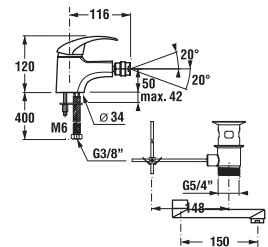

BIDÉ CSAPTELEP LYRA

Termék száma	Termékleírás	Ár
H3412710040011	álló karos bidé csaptelep húzórudas lefolyószeppel, króm	24 146 Ft

Javasoljuk a Mio, RIO és Cubito-N zuhanyszettek, tartozékok és szifonok kombinációt.