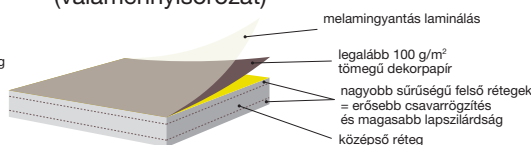

LTD

Melamingyantás laminálás, fadecorok, (legalább 100 g/m² tömegű dekorpapír) (valamennyisorozat)