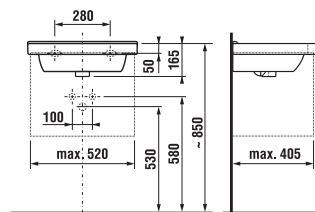

MOSDÓ CUBITO 55 CM

Termék száma	Termékleírás	yyy: 104 109		Ár fehér
H810422xxx1041	mosdó 55 cm	x		31 771 Ft
H8104220001091	mosdó 55 cm		x	31 771 Ft
H8199510000281	szifontakaró szerelő készlettel (Term. sz.: H8900150000001)			35 933 Ft