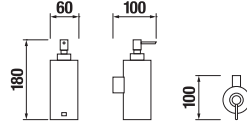

TÖRÖLKÖZŐ AKASZTÓ GENERIC

Termék száma	Termékleírás	Ár
H3813D30040001	törölköző akasztó	2 161 Ft

SZAPPANTARTÓ KOSÁR 20 CM GENERIC

Termék száma	Termékleírás	Ár
H3853D30041001	szappantartó kosár, 20 cm, krómozott	11 672 Ft