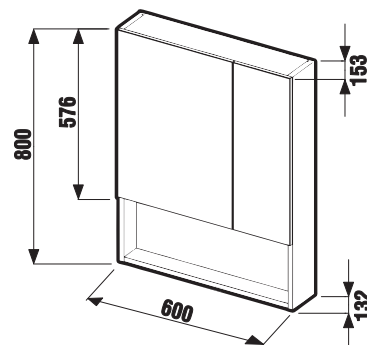

TÜKRÖK ÉS VILÁGÍTÁS /

TÜKRÖS SZEKRÉNY LYRA 50 × 80 CM

Termék száma	Termékleírás	Szekrénytest színe fehér
H4532310383041	tükrös szekrény, 50 × 80 cm	59 468 Ft

TÜKRÖS SZEKRÉNY LYRA 60 × 80 CM

Termék száma	Termékleírás	Szekrénytest színe fehér
H4532410383041	tükrös szekrény, 60 × 80 cm	79 716 Ft

TÜKRÖS SZEKRÉNY LYRA 77,5 × 80 CM

Termék száma	Termékleírás	Szekrénytest színe fehér
H4532510383041	tükrös szekrény, 77,5 × 80 cm	72 256 Ft

KÖZÉPÜLETI
TERMÉKEK

GÉPÉSZ
TERMÉKEK