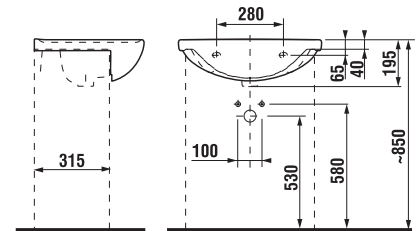

MOSDÓ ALSÓSZEKREYHEZ LYRA PLUS 60 CM

Termék száma	Termékleírás	yyy: 104 109		Ár fehér
*H813383000yyy1	mosdó 60 cm	x	x	25 828 Ft

* elérhető a készlet erejéig

Külön megrendelni:		Ár
H8903490000001	szelölő szett mosdókhoz	975 Ft