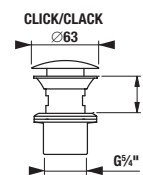

Termék száma	Termékleírás	Ár
H3917100040001	mosdó lefolyószelep Click-Clack	8 773 Ft