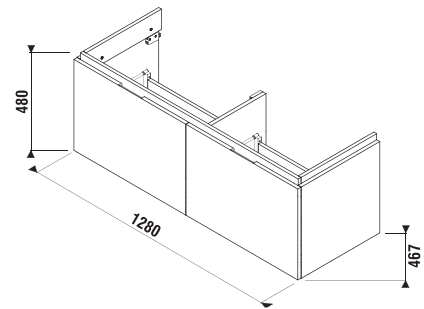

MAGIC **FIX** JIKA•perla

ALSÓSZEKRÉNY BÚTOROS MOSDÓ SZÁMÁRA CUBITO 130 CM

fehér/front fényes lakk

tölgy

Termék száma	Termékleírás	Színe	
		fehér/front fényes lakk	tölgy
H40J4274015001	alsószelekrény az H814420, 130 cm-es mosdóhoz, 2 fiókkal	209 438 Ft	
H40J4274015191	alsószelekrény az H814420, 130 cm-es mosdóhoz, 2 fiókkal		168 219 Ft