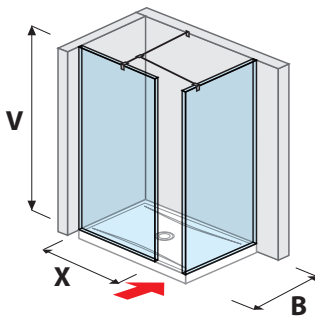

ÜVEGFAL/ WALK IN PURE SAROK VÁLTOZAT

Termék száma	Termékleírás	Ár
H2684230026681	walk in, sarok változat, 700×800 mm, 1 200×800 és 1 300×800 mm zuhanytálcákhoz, két oldalrögzítő profilal és támasszal, JIKA perla GLASS kikészítéssel	260 871 Ft
H2684240026681	walk in, sarok változat, 700×900 mm, 1 200×900 és 1 300×900 mm zuhanytálcákhoz, két oldalrögzítő profilal és támasszal, JIKA perla GLASS kikészítéssel	274 638 Ft
H2684250026681	walk in, sarok változat, 800×800 mm, 1 400×800 mm zuhanytálcákhoz, két oldalrögzítő profilal és támasszal, JIKA perla GLASS kikészítéssel	302 096 Ft
H2684260026681	walk in, sarok változat, 800×900 mm, 1 400×900 mm zuhanytálcákhoz, két oldalrögzítő profilal és támasszal, JIKA perla GLASS kikészítéssel	302 096 Ft

Termék száma	Biztonsági üveg méretek (mm)			Zuhanytálca méretek (mm)		Belépési méretek (mm)
	X	Y	V	A	B	C
H268423	684	784	2 000	1 200/1300	800	516/616
H268424	684	884	2 000	1 200/1300	900	516/616
H268425	784	784	2 000	1 400	800	516
H268426	784	884	2 000	1 400	900	516