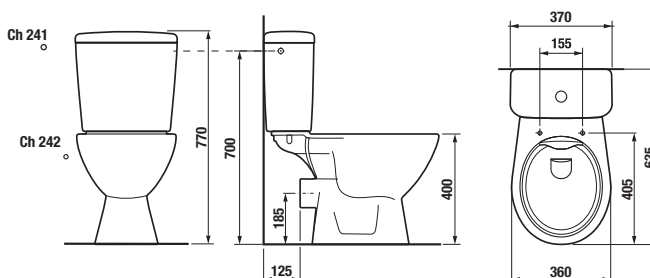

Külön megrendelni:		Ár
H8929990000001	szerelő szett WC-hez	389 Ft
H8933803000631	ülőke tetővel, duroplaszt, acél zsanérral – a kombi-WC-hez	11 830 Ft
H8933813000001	ülőke tetővel, Lyra plus kombi-WC-hez, duroplaszt, SLOWCLOSE lecsapódásgátló mechanizmussal, műanyag zsanérral	23 492 Ft
H8933830000001	ülőke tetővel, termoplaszt, műanyag zsanérral – a fali WC-hez	8 212 Ft