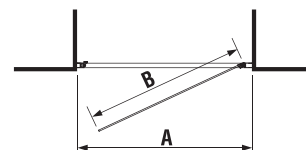

JIKA • perla
GLASS

B/J Balos/jobbos változat.