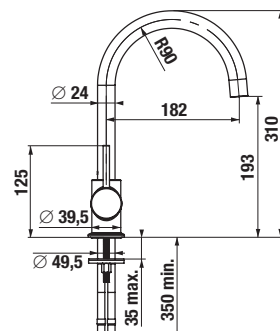

CSAPTELEPEK ÉS ZUHANYKIEGÉSZÍTŐK /

MOSOGATÓ CSAPTELEP MAGAS KIFOLYÓCSŐVEL MIO STYLE

Termék száma	Termékleírás	Ár
H3512F17162601	álló karos mosogató csaptelep elfordítható kifolyókarral, fekete matt	47 500 Ft

Külön megrendelni:	Ár
A5251679NB Roca sarokszelep 1/2"×3/8", szögletes, fekete matt, 1 db	7 944 Ft

ZUHANY CSAPTELEP ZUHANYZÓ SZETT NÉLKÜL MIO STYLE

Termék száma	Termékleírás	Ár
H3312F77164001	fali karos zuhany csaptelep zuhanyzett nélkül, fekete matt	44 110 Ft

Külön megrendelni:	Ár
H3652F07163611 zuhanyzett (kézizuhany Ø 100 mm 3F, zuhanycső 1,7 m, kézizuhany tartó), fekete matt	29 694 Ft
H3652F07163731 zuhanyzett (kézizuhany Ø 100 mm 3F, zuhanycső 1,7 m, kézizuhany tartó), fekete matt	46 648 Ft

FALBA ÉPÍTHETŐ ZUHANY CSAPTELEP MIO STYLE

Termék száma	Termékleírás	Ár
H3312F67160001	falba építhető karos zuhany csaptelep, komplett - sárgaréz test + felső szett, fekete matt	50 888 Ft

KÁD-ZUHANY CSAPTELEP ZUHANYZÓ SZETT NÉLKÜL MIO STYLE

Termék száma	Termékleírás	Ár
H3212F77164001	fali karos kád-zuhany csaptelep zuhanyzett nélkül, fekete matt	54 299 Ft

Külön megrendelni:	Ár
H3652F07163611 zuhanyzett (kézizuhany Ø 100 mm 3F, zuhanycső 1,7 m, kézizuhany tartó), fekete matt	29 694 Ft
H3652F07163731 zuhanyzett (kézizuhany Ø 100 mm 3F, zuhanycső 1,7 m, kézizuhany tartó), fekete matt	46 648 Ft

Mio Style zuhanytartozékokat ajánlunk matt fekete színben.