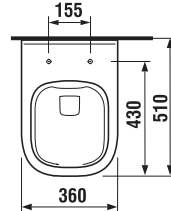

Termék száma	Termékleírás	Ár fehér
H8206140000001	rimless fali WC, mélyöblítésű, 4,5/3 l, mélyöblítés; az öblítés áttáltható 4,5/3 l-re vagy 4/2 l-re.	54 961 Ft

Külön megrendelni:	Ár
H8936103000631 duroplaszt WC ülőke és tető Deep by Jika, levehető, fém zsanér	17 647 Ft
H8936113000631 duroplaszt WC ülőke és tető Deep by Jika, levehető, fém zsanér, lecsapódásgátló mechanizmussal, SLOWCLOSE	25 736 Ft
H8929920000001 Laufen szerelő szalag	4 009 Ft
H8926950000001 Laufen zajszigetelő-kiegyenlítő betét	6 715 Ft
H8946140000001 Laufen kiegyenlítő massa	4 254 Ft

A falba épített modulban az öblítőszелеp beállításának helyes értéke 4,5/3 és 4/2 liter.