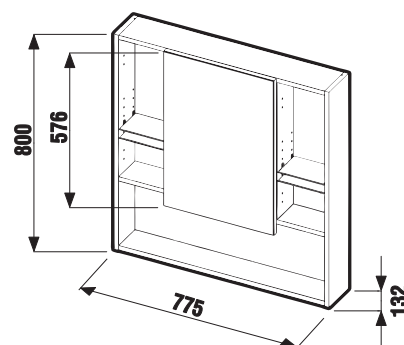

TÜKRÖS SZEKRÉNY LYRA 60 × 80 CM

Termék száma	Termékleírás	Szekrénytest színe fehér
H4532410383041	tükrös szekrény, 60 × 80 cm	79 716 Ft

TÜKRÖS SZEKRÉNY LYRA 77,5 × 80 CM

Termék száma	Termékleírás	Szekrénytest színe fehér
H4532510383041	tükrös szekrény, 77,5 × 80 cm	72 256 Ft