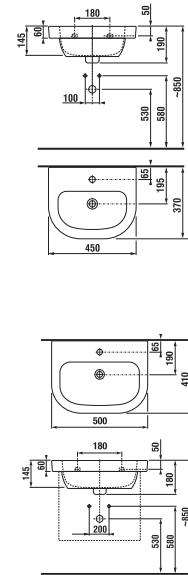

A gyermek WC-ülöke többféle színés kivitelben kapható.

KÖZÉPÜLETI TERMÉKEK /

KÉZMOSÓ BABY

Termék száma	Termékleírás	139	134	Ár fehér
H815614000yyy1	mosdó, 45 cm, csaplyukkal, szöcske motívumos, mázas alsó oldal.	x	x	22 982 Ft
H812611000yyy1	mosdó, 50 cm, csaplyukkal, szöcske motívumos, mázas alsó oldal, a H819611, szifontakaró való hozzá H819610, mosdóláb való hozzá, a bútorzatba is szerelhető	x	x	22 982 Ft
H8196110000001	szifontakaró, rögzítő készlettel (therm.: H890013 0000000 1) szifontakaró rögzítéssel			23 115 Ft
Külön megrendelni:				Ár
H8903490000001	szerelem készlet mosdókhoz			975 Ft
H3747100040001	Mio mosdó szifon 5/4" – 32 mm, króm			16 311 Ft