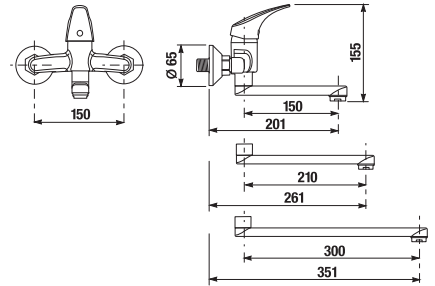

Termék száma	Termékleírás	Ár
H3111N70042201	egykaros fali mosdó csaptelep, 150 mm kifolyócsővel, króm	19 746 Ft
H3111N70042301	egykaros fali mosdó csaptelep, 210 mm kifolyócsővel, króm	19 746 Ft
H3111N70042401	egykaros fali mosdó csaptelep, 300 mm kifolyócsővel, króm	21 718 Ft
Külön megrendelni:		Ár
H3917100040001	Klikk-klakk lefolyószelep	8 773 Ft