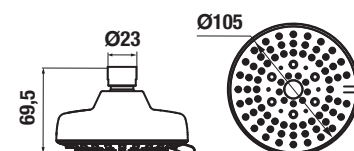

Termék száma	Termékleírás	Ár
H3671R10042151	zuhanyfej, átm. 100 mm, 3 funkcióval	9 328 Ft