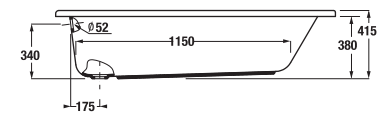

A kád lefolyójának fényképei és műszaki rajzai részben, a 203. oldalon találhatóak.

Beépítési méretek	A	C	H	P	Q
H2298390000001	1500	700	415	540	540-610
H2308390000001	1600	700	410	600	540-610
H2288390000001	1600	750	415	600	540-610
H2318390000001	1700	700	415	600	540-610
H2328390000001	1700	750	415	600	540-610