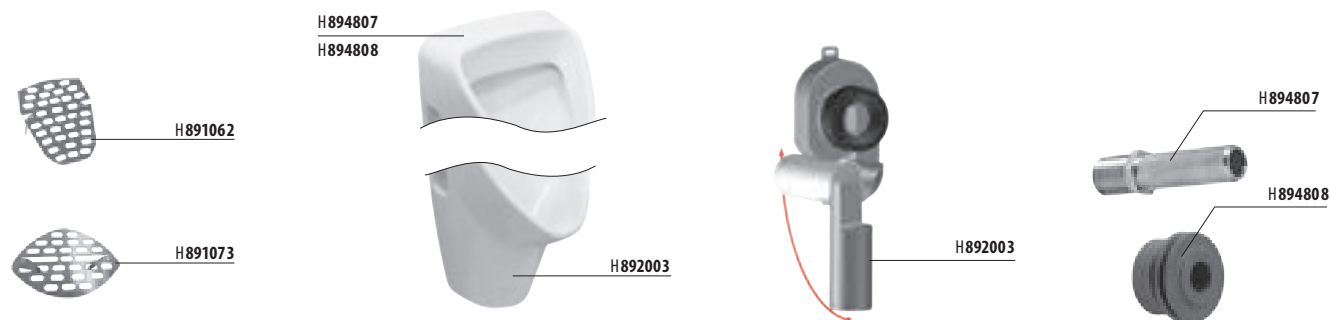

GOLEM ÉS LIVO VIZELDÉK CSATLAKOZÓ SZETTJE BELSŐ VÍZBEVEZETÉSHEZ

AJÁNLOTT VÍZBEVEZETŐ SZERELVÉNYEK A GOLEM H843061, LIVO H840201 ÉS A KORINT H844100

Külön megrendelni:	Ár
H894804 szett (fedél, csövecske) időzítővel	44 145 Ft
H894809 gumi tömítés vizeldékhez	446 Ft
H892003 szifon, vízszintes/függőleges lefolyó*	11 132 Ft

* illeszhető a Golem és Livo vizeldékhez

Külön megrendelni:	Ár
H894805 1/2" – 1/2" könyök	2 511 Ft
H894809 gumi tömítés vizeldékhez	446 Ft
H894810 csövecske d = 14 mm	4 590 Ft
H894811 fedősapka	2 218 Ft
H892003 szifon, vízszintes/függőleges lefolyó**	11 132 Ft

Külön megrendelni:	Ár
H894803 sarokszelep	3 712 Ft
H894809 gumi tömítés vizeldékhez	446 Ft
H894810 csövecske d = 14 mm	4 590 Ft
H894811 fedősapka	2 218 Ft
H892003 szifon, vízszintes/függőleges lefolyó**	11 132 Ft