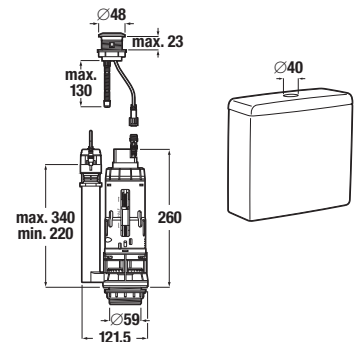

KOMBI WC, ÁLLÓ WC ÉS BIDÉ /

KOMBI WC FÜGGŐLEGES LEFOLYÓVAL LYRA PLUS RIMLESS

Termék száma	Termékleírás	Feltöltés	Belső szerelvényt	Lefolyó	Ár
H8273870002801	kombi WC tartállyal együtt öblítőperem nélkül, mélyöblítésű, 4,5/3 l vízmennyiséggel	x	x	x	90 640 Ft
H8273870002811	kombi WC tartállyal együtt öblítőperem nélkül, mélyöblítésű, 4,5/3 l vízmennyiséggel	x	x	x	85 784 Ft

Külön megrendelni:	Ár
H8903840000631 duroplast ülőke és a tető, gyors rögzítés, acél zsanérok	21 920 Ft
H8903850000631 duroplast ülőke és a tető, gyors rögzítés, SLOWCLOSE, acél zsanérok	25 775 Ft
H8933843000631 ülőke tetővel, fali WC-hez, duroplast, acél zsanérral	11 830 Ft
H8933870000001 ülőke tetővel, termoplast, fali WC-hez, műanyag zsanérral	8 212 Ft

TARTOZÉKOK A KOMBI WC-HEZ LYRA PLUS RIMLESS

Termék száma	Termékleírás	Feltöltés	Belső szerelvényt	Lefolyó	Ár
H8233860000001	WC kagyló			x	54 346 Ft
H8233870000001	WC kagyló			x	54 346 Ft
H8273820000001	WC öblítőtartály, vízvezetés oldalt, öblítőszerelvény nélkül	x			29 255 Ft
H8913820000001	Komplett Dual Flush öblítő mechanizmus Lyra plus Comfort tartályhoz	x			9 765 Ft
H8273820002801	WC öblítőtartály, vízvezetés oldalt, Dual flush 4,5/3 l	x	x		43 199 Ft
H8273830000001	WC öblítőtartály, vízvezetés oldalt, öblítőszerelvény nélkül		x		29 255 Ft
H8913830000001	Komplett Dual Flush öblítő mechanizmus Lyra plus Comfort tartályhoz		x		10 460 Ft
H8273830002811	WC öblítőtartály, vízvezetés oldalt, Dual flush 4,5/3 l	x	x		43 199 Ft
H8273840000001	tartály fedél a H827382/H827383 tartályokhoz	x	x		10 701 Ft
H8917530000001	rögzítő készlet szabadon álló WC-khez és rejtett csatlakozással szerelt bidékhez				1 676 Ft
H8923880000001	Öblítőszelap Lyra plus Comfort tartályokhoz H8273830002811				13 453 Ft