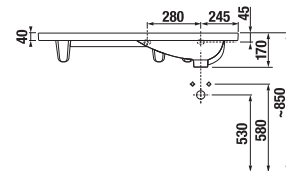

MOSDÓ TIGO 100 CM

Termék száma	Termékleírás	106	Ár
H8122190001061	ráépíthető aszimmetrikus mosdó, 100 cm, jobbos, (mosdó a jobboldalon)*	x	83 800 Ft

* a csomagolás kiegyenlítő anyagot is tartalmaz

Külön megrendelni:	Ár
H8903490000001 szerelő szett mosdókhoz	975 Ft
H3812110040001 65 cm-es mosdó elejére szerelhető törölköző tartó, rozsdamentes acél	35 021 Ft
H3812140040001 mosdók oldalára szerelhető törölköző tartó, bal/jobboldalra, rozsdamentes acél	18 907 Ft
H3747100040001 mosdó szifon Mio, 5/4"-32 mm, króm, réz	16 311 Ft
H3917100040001 mosdó lefolyószelap Click-Clack	8 773 Ft
H3742F07160001 mosdó szifon Mio Style G5/4" x DN32, ABS, fekete matt	13 618 Ft
H3702F97161031 mosdó lefolyószelap Mio Style Click-Clack, fekete matt	11 022 Ft