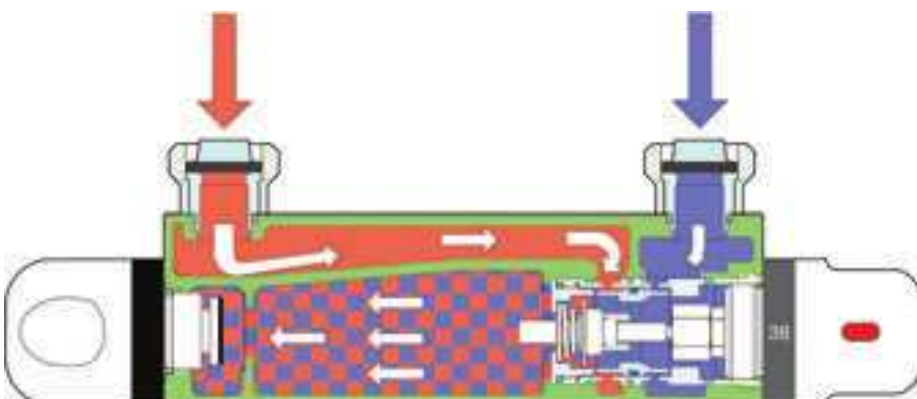

ZUHANY GÉGECSŐ MIO

Termék száma	Termékleírás	Ár
H3621X00002731	zuhany gégecső 1,7 m, PVC Satin Cubito N	10 986 Ft

A termosztát előnyei

■ Sebesség és precizitás - Gyors reagálás.

A kiváló minőségű termosztátos szelep a kívánt hőmérsékletűre kevert víz azonnali ellátását biztosítja.