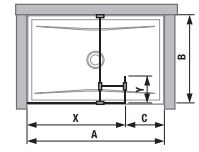

Termék száma	Biztonsági üveg méretek (mm)			Zuhanytálca méretek (mm)		Belépési méretek (mm)
	X	Y	V	A	B	C
H268421	697	200	2 000	1 200/1300	800/900	503/603
H268422	797	200	2 000	1 400	800/900	603