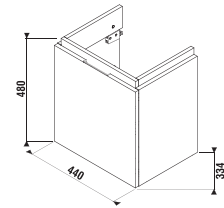

ALSÓSZEKRENY BÚTOROS MOSDÓ SZÁMÁRA CUBITO 45 CM

fehér/front fényes lakk

tölgy

Termék száma	Termékleírás	Színe	
		fehér/front fényes lakk	tölgy
H40J4213015001	alsószekrény az H811422, 45×34 cm-es kézmosóhoz, 1 fiókkal	92 298 Ft	
H40J4213015191	alsószekrény az H811422, 45×34 cm-es kézmosóhoz, 1 fiókkal		81 447 Ft