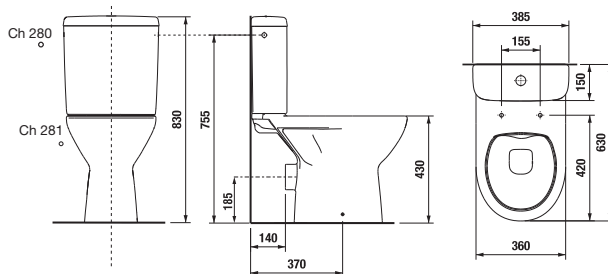

Termék száma	Termékleírás	Feltöltés	Belső szerelvény	Lefolyó	Ár
H8273860002801	rimless álló WC, mély öblítéssel, 4,5/3l	x	x	x	90 640 Ft
H8273860002811	rimless álló WC, mély öblítéssel, 4,5/3l	x	x	x	90 640 Ft
Külön megrendelni:				Ár	
H8903840000631	duroplast ülőke és a tető, gyors rögzítés, acél zsanérok				21 920 Ft
H8903850000631	duroplast ülőke és a tető, gyors rögzítés, SLOWCLOSE, acél zsanérok				25 775 Ft
H8933843000631	ülőke tetővel, fali WC-hez, duroplaszt, acél zsanérral				11 830 Ft
H8933870000001	ülőke tetővel, termoplaszt, fali WC-hez, műanyag zsanérral				8 212 Ft