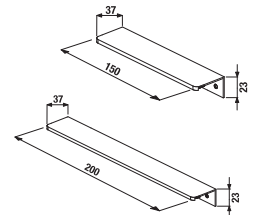

LÁBAK BÚTOROKHOZ CUBE

Termék száma	Termékleírás	Ár
H4944021760001	Cube lábak, krómozott, 1 pár, 240 mm	8 131 Ft

BÚTOR CSATLAKOZÁSI MÉRETEI / CUBE /

KÖZÉPÜLETI
TERMÉKEK

GÉPÉSZ
TERMÉKEK

ALSÓSZEKRÉNY MOSDÓVAL / PETIT/