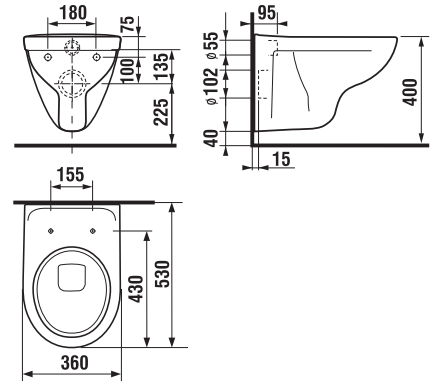

JAVASOLJUK, HOGY KOMBINÁLJA A JIKA FALBAÉPÍTETT TARTÁLYAL **A 139. OLDALON**

DUROPLASZT ÜLŐKE TETŐVEL LYRA PLUS

SLOWCLOSE
SLOWCLOSE
SLOWCLOSE

Termék száma	Termékleírás	Ár fehér
H8903840000631	duroplast ülőke és a tető, gyors rögzítés, acél zsanérok	21 920 Ft
H8903850000631	duroplast ülőke és a tető, gyors rögzítés, SLOWCLOSE, acél zsanérok	25 775 Ft
Pótalkatrészek:		
H8923840000001	lecsapódásgátló betét a Lyra Plus H8903850000631 ülőkéhez, pótalkatrész	13 264 Ft
H8923850000001	rögzítőszelet a Lyra Plus H890384/H890385 ülőkéhez	7 547 Ft
H8923860000001	puffer a Lyra plus H890384/H890385 ülőkéhez	1 630 Ft