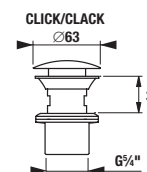

Termék száma	Termékleírás	Ár
H3702F97161031	mosdó lefolyószelep Mio Style Click-Clack, fekete matt	11 022 Ft