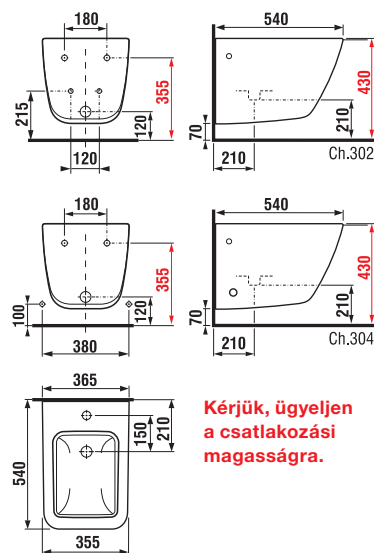

Kérjük, figyeljen a csatlakozási magasságra.