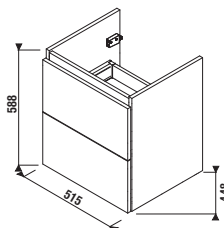

Ajánljuk, hogy ezeket az alsószekrényeket a helytakarékos H8942460000001-es Jika szifonnal kombinálja.
MEGJEGYZÉS: Ebben az esetben a sarokszelepek között 200 mm-nek kell lennie