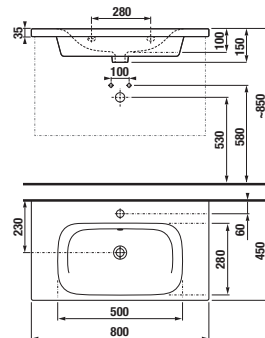

MOSDÓK / SZOROZAT MIO-N /

MOSDÓ MIO-N 80 CM

JIKA • perla

Termék száma	Termékleírás	yyy: 104	Ár
H812716xxx1041	mosdó 80 cm*	x	96 060 Ft
*a csomagolás kiegyenlítő anyagot is tartalmaz			
Külön megrendelni:			Ár
H8903490000001	szereelő szett mosdókhoz		975 Ft
H8942460000001	helytakarékos szifon, sarokszelep távolság 200 mm, DN40		9 777 Ft
H3741R00040001	mosdó szifon G 5/4" × DN32, ABS, króm		10 664 Ft
H3747100040001	Mio mosdó szifon, 5/4" – 32 mm, króm, sárgaréz		16 311 Ft
H3917100040001	mosdó lefolyószelep Click-Clack		8 773 Ft
H3742F07160001	mosdó szifon G5/4" × DN32, ABS, fekete matt		13 618 Ft
H3702F97161031	mosdó lefolyószelep Click-Clack 5/4", fekete matt		11 022 Ft

ALSÓSZEKRÉNY BÚTOROS MOSDÓ SZÁMÁR MIO-N 80 CM

fehér/front fényes lakk

kőris

Termék száma	Termékleírás	Színe	
		fehér/front fényes lakk	kőris
H40J7164015001	alsószelekrény az H812716, 80×45 cm-es mosdóhoz, 2 fiókkal	147 387 Ft	
H40J7164013421	alsószelekrény az H812716, 80×45 cm-es mosdóhoz, 2 fiókkal		138 044 Ft
Külön megrendelni:			Ár
H4944021760001	Cube lábak, krómozott, 1 pár, 240 mm		8 131 Ft

Ajánljuk, hogy ezeket az alsószelekrényeket a helytakarékos H8942460000001-es Jika szifonnal kombinálja.
MEGJEGYZÉS: Ebben az esetben a sarokszelepek között 200 mm-nek kell lennie

MOSDÓ MIO-N 100 CM

JIKA • perla