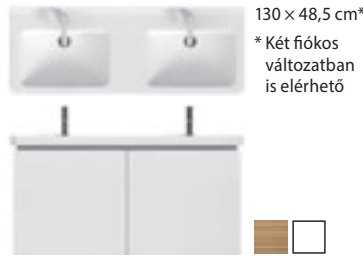

ÁTTEKINTÉS / FÜRDŐSZOBA CSALÁDOK CUBITO PURE /

MOSDÓ ÉS KÉZMOSÓ