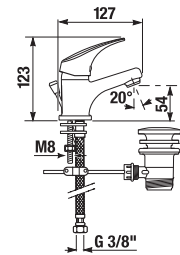

Termék száma	Termékleírás	Ár
H3111N10041101	egykaros mosdó csaptelep, húzórudas lefolyószelep nélkül, króm	11 868 Ft
H3111N10041111	egykaros mosdó csaptelep, húzórudas lefolyószeleppel, króm	13 821 Ft
Külön megrendelni:		Ár
H3917100040001	Klikk-klakk lefolyószelep	8 773 Ft