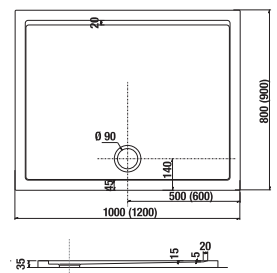

ÜVEGFAL, ZUHANYKABINOK, AJTÓK ÉS ZUHANYTÁLCÁK /

TÉGLALAP ALAKÚ PADANA ZUHANYTÁLCA ÖNTÖTT MÁRVÁNYBÓL

made in UK

ÚJ

Termék száma	Termékleírás	Ár
H214930R100001	téglalap alakú zuhanytálca, 1000 × 800 mm, fehér matt, strukturált textúrával, rozsdamentes acél lefolyófedéllel együtt	81 954 Ft
H214931R100001	téglalap alakú zuhanytálca, 1200 × 800 mm, fehér matt, strukturált textúrával, rozsdamentes acél lefolyófedéllel együtt	99 205 Ft
H214932R100001	téglalap alakú zuhanytálca, 1400 × 800 mm, fehér matt, strukturált textúrával, rozsdamentes acél lefolyófedéllel együtt	107 830 Ft
H214933R100001	téglalap alakú zuhanytálca, 1600 × 800 mm, fehér matt, strukturált textúrával, rozsdamentes acél lefolyófedéllel együtt	133 701 Ft
H214934R100001	téglalap alakú zuhanytálca, 1000 × 900 mm, fehér matt, strukturált textúrával, rozsdamentes acél lefolyófedéllel együtt	90 579 Ft
H214935R100001	téglalap alakú zuhanytálca, 1200 × 900 mm, fehér matt, strukturált textúrával, rozsdamentes acél lefolyófedéllel együtt	107 830 Ft
H214936R100001	téglalap alakú zuhanytálca, 1400 × 900 mm, fehér matt, strukturált textúrával, rozsdamentes acél lefolyófedéllel együtt	125 076 Ft
H214937R100001	téglalap alakú zuhanytálca, 1600 × 900 mm, fehér matt, strukturált textúrával, rozsdamentes acél lefolyófedéllel együtt	150 967 Ft

Külön megrendelni:	Ár
H2951270000001 szifon zuhanytálcákhoz, átm. 90 mm, lefolyófedél nélkül	8 899 Ft

	a kád merete	L	W	D
H214930	1000×800	1000	800	350
H214931	1200×800	1200	800	450
H214932	1400×800	1400	800	450
H214933	1600×800	1600	800	550
H214934	1000×900	1000	900	350
H214935	1200×900	1200	900	450
H214936	1400×900	1400	900	450
H214937	1600×900	1600	900	550