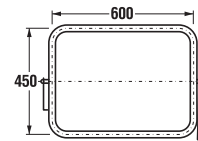

KÖZÉPÜLETI TERMÉKEK /

TÜKÖR

Termék száma	Termékleírás	Ár
H3897170030001	tükör, állítható, rozsdamentes acél, fogantyúval	139 667 Ft
H3897190030001	tükör, állítható, rozsdamentes acél	137 883 Ft

ZUHANYKABIN ÜLŐKE

Termék száma	Termékleírás	Ár
H3897180030001	zuhanykabin ülőke, függesztett, felhajtható, rozsdamentes acél szerkezet, műanyag ülőke (teherbírás max. 120 kg)	159 596 Ft

FALI ZUHANYKABIN ÜLŐKE

Termék száma	Termékleírás	Ár
V554002C010000	fali zuhanykabin ülőke 370x260 mm, termoplaszt antibakteriális anyag, softclose lehajtható, két magasságban rögzíthető 50 mm különbséggel, fehér	74 995 Ft

LEHAJTHATÓ ÖSSZEÁLLÍTÁS WC-HEZ

Termék száma	Termékleírás	Ár
H3897100000001	lehajtható összeállítás WC-hez, rozsdamentes acél	338 304 Ft

KÖZÉPÜLETI
TERMÉKEK

GÉPÉSZ
TERMÉKEK