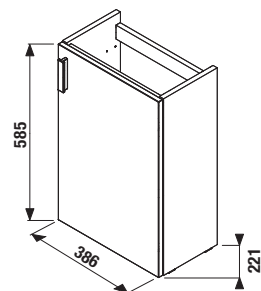

ALSÓSZEKRÉNY MOSDÓVAL PETIT 40 CM

fehér/selyemfényű fehér

kőris

szürke

PACK
1+1

1+1 CSOMAG
szekrény mosdóval,
- biztonságos szállítás
- takarékos hely szállítás közben
- könnyű kezelhetőség

Termék száma	Termékleírás	Színe		
		fehér/ selyemfényű fehér	szürke	kőris
H45J5111753001	alsószekrény, a 40 × 23 cm-es mosdóval, csaplyukkal a jobb oldalon, 1 balos/jobbos ajtóval	61 455 Ft		
H45J5111753011	alsószekrény, a 40 × 23 cm-es mosdóval, csaplyukkal a jobb oldalon, 1 balos/jobbos ajtóval		69 469 Ft	
H45J5111755141	alsószekrény, a 40 × 23 cm-es mosdóval, csaplyukkal a jobb oldalon, 1 balos/jobbos ajtóval			56 979 Ft