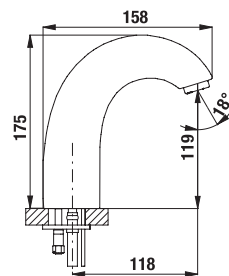

Termék száma	Termékleírás	Ár
H3151T20043221	elektronikus mosdó csaptelep, automata leeresztő nélkül, áramlási sebesség 6 l/min, 2x sarokszелеp szűrővel, 24V egyenáramú tápegység (külön kell megrendelni a csatlakoztatott csapok számától függően), krómozott	130 275 Ft
H3151T20043211	elektronikus mosdó csaptelep, automata leeresztő nélkül, áramlási sebesség 6 l/min, 2x sarokszелеp szűrővel, 4x1,5V alkáli elemmel működik, 2700 mAh, krómozott	130 275 Ft

Külön megrendelni:	Ár	
H3917100040001	Klikk-klakk lefolyószелеp	8 773 Ft
H8950710000001	tápegység maximum 5 elektronikus mosdó csaptelep	24 126 Ft
H8950720000001	tápegység maximum 9 elektronikus mosdó csaptelep	31 845 Ft
H8950910000001	tápegység maximum 1 elektronikus mosdó csaptelep	23 390 Ft
H8940780000001	univerzális távirányító	11 799 Ft