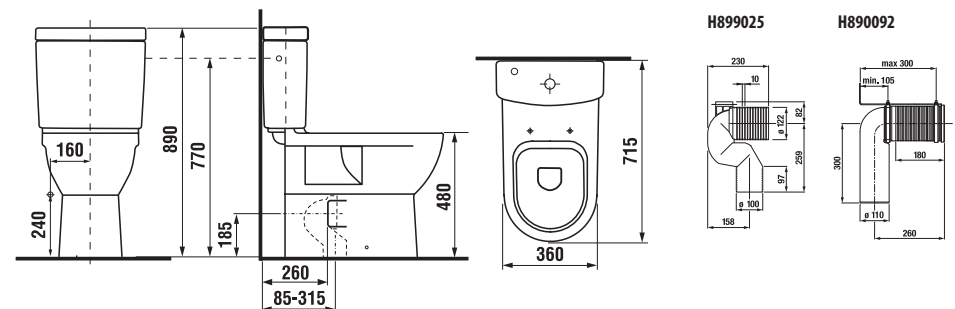

A Jika Perla felületkezelés felára 18 973 Ft.

Termékszám xxx = színkód (000 fehér, 100 Jika perla).

KÖZÉPÜLETI TERMÉKEK

GÉPÉSZ TERMÉKEK