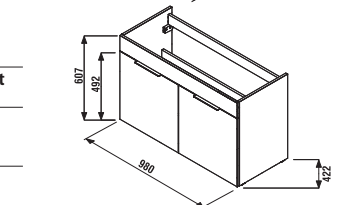

1+1 CSOMAG
szekrény + mosdó
- biztonságos szállítás
- takarékos hely szállítás közben
- könnyű kezelhetőség

Az alsószekevény külön nem rendelhető.