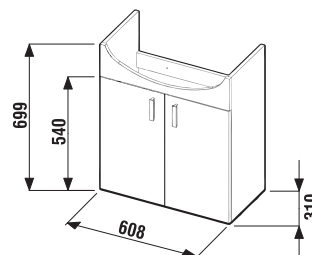

Bútorok előnyei Lyra Pack

PACK
1+1

Két termék (mosdó, szekrény) praktikus csomagolása egy dobozban.

MOSDÓ ALÁ HELYZHETŐ ALSÓSZEKRENY LYRA PACK 53 CM

Termék száma	Termékleírás	Ár
H4519514323001	alsószekrény, az 53 cm-es MOSDÓVAL EGYÜTT, 2 ajtóval, 1 polc	63 031 Ft
A Lyra pack tartalmaz:		Ár
H8143610001041	mosdó Lyra 53 cm	27 536 Ft
H4519524323001	alsószekrény, az 53 cm-es mosdóhoz, 2 ajtóval, 1 polc	40 184 Ft
Külön megrendelni:		Ár
H4944010390001	krómozott, 106–116 mm-es lábak (1 pár) a falra szerelhető alsószekrényhez	4 239 Ft

PACK
1+1

1+1 CSOMAG
szekrény + mosdó
- biztonságos szállítás
- takarékos hely szállítás közben
- könnyű kezelhetőség

MOSDÓ ALÁ HELYZHETŐ ALSÓSZEKRENY LYRA PACK 65 CM

Termék száma	Termékleírás	Ár
H4519614323001	alsószekrény, az 65 cm-es MOSDÓVAL EGYÜTT, 2 ajtóval, 1 polc	73 245 Ft
A Lyra pack tartalmaz:		Ár
H8143640001041	mosdó Lyra 65 cm	30 414 Ft
H4519624323001	alsószekrény, a 65 cm-es mosdóhoz, 2 ajtóval, 1 polc	44 443 Ft
Külön megrendelni:		Ár
H4944010390001	krómozott, 106–116 mm-es lábak (1 pár) a falra szerelhető alsószekrényhez	4 239 Ft

PACK
1+1

1+1 CSOMAG
szekrény + mosdó
- biztonságos szállítás
- takarékos hely szállítás közben
- könnyű kezelhetőség