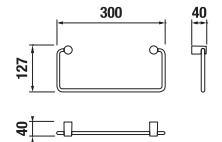

Termék száma	Termékleírás	Ár
H3813A40040001	törölközőtartó gyűrű, 30 cm, krómozott	13 998 Ft