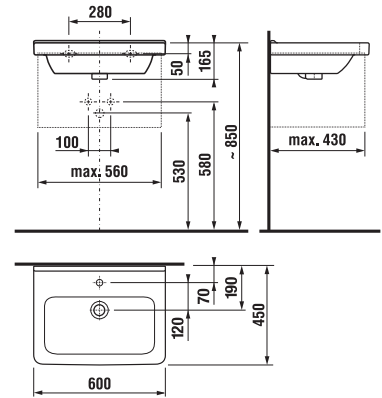

Termék száma	Termékleírás	yyy: 104 109		Ár fehér
H810423xxx1041	mosdó 60 cm	x		33 037 Ft
H8104230001091	mosdó 60 cm		x	33 037 Ft
H8199510000281	szifontakaró szerelő készlettel (Term. sz.: H8900150000001)			35 933 Ft

Külön megrendelni:		Ár
H8903490000001	szerelő szett mosdókhöz	975 Ft
H3747100040001	Mio mosdó szifon, 5/4" – 32 mm, króm, sárgaréz	16 311 Ft
H3917100040001	mosdó lefolyószelep Click-Clack	8 773 Ft
H3742F07160001	mosdó szifon G5/4" × DN32, ABS, fekete matt	13 618 Ft
H3702F97161031	mosdó lefolyószelep Click-Clack 5/4", fekete matt	11 022 Ft