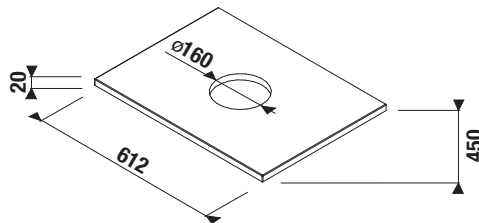

fehér

kőris

fehér

kőris

Termék száma	Termékleírás	Lap színe	
		fehér	kőris
H46J7120015001	mosdótartólap, alsószekrényhez 61 cm, közepén szifonkivágással	52 596 Ft	
H46J7120013421	mosdótartólap, alsószekrényhez 61 cm, közepén szifonkivágással		55 909 Ft
H46J7130015001	mosdótartólap, alsószekrényhez 76 cm, közepén szifonkivágással	55 831 Ft	
H46J7130013421	mosdótartólap, alsószekrényhez 76 cm, közepén szifonkivágással		58 576 Ft