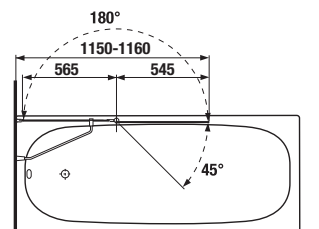

Termék száma	A méretválaszték (mm)		Méret (mm) B	Méret (mm) C
	A min	A max		
H2572N6	1150	1160	565	545

AJÁNLOTT

Még tökéletesebb hatást lehet elérni Mio ablaktörő lapát segítségével, mely a zuhanykabinhoz lett kifejlesztve, amellyel a karbantartás rendkívül könnyű lesz.

6 484 Ft

H2947100040001