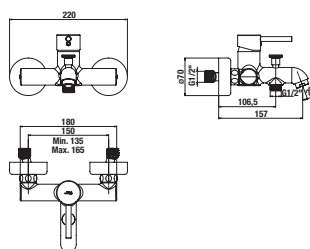

Mio Style zuhanytartozékokat ajánlunk matt fekete színben.