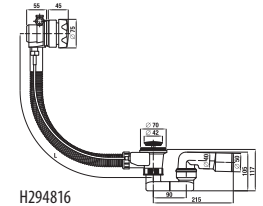

H294815

H294816

KÁD KIEGÉSZÍTŐK

Termék száma	Termékleírás	Ár
H2941020040001	pótfogantyúk – 2 db (króm) a Praga, Alma kádak részére	33 684 Ft
H2940000000001	beállítható fém lábak – 2 db Riga mini	13 547 Ft
H2940120000001	beállítható fém lábak – 2 db Riga, Alma, Tanza, Tanza plus	9 997 Ft
H2940130000001	beállítható fém lábak – 2 db Praga	14 832 Ft
H2948150040001	le- és túlfolyó szett, szifonnal 40/50 mm, hossza 550 mm, a túlfolyó teste műanyag	16 963 Ft
H2948170040001	kád töltő-, le- és túlfolyó szett, (Exafil) 40/50 mm szifonnal együtt, hossza 550 mm, a túlfolyó teste műanyag	46 095 Ft

Az össze típusú kádlábak (műanyagból és vasból készültek) esetén érvényes, hogy terhelhetőségük megfelel a kád térfogatának plusz 200 kg. Az EN 14516 sz. európai szabvány alapján a kádlábak terhelhetőségének teljesíteni kell a kád térfogatának plusz 100 kg terhelhetőségét.

ACÉLLEMEZ KÁDAK MAGASSÁGA

Jika acéllemez kádak magassága

Kád	Láb magassága		Kád magassága
	min	max	
PRAGA	180	195	590–605
ALMA	170	185	560–575
RIGA	170	185	RIGA 2–4 545–560 RIGA 5–7 560–575
RIGA 105	155	175	530–550
TANZA	170	185	555–570