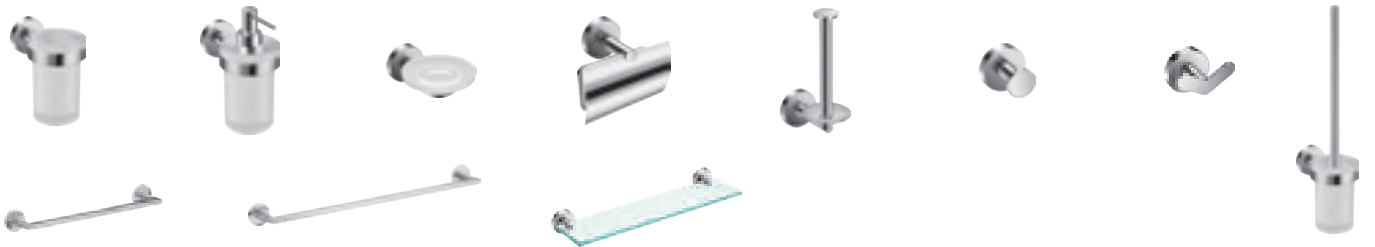

KÖZÉPÜLETI
TERMÉKEK

GÉPÉSZ
TERMÉKEK

ÁTTEKINTÉS / FÜRDŐSZOBAI KIEGÉSZÍTŐK / SOROZATOK SZERINT /

PURE

MIO STYLE

GENERIC

BASIC

UNIVERSUM