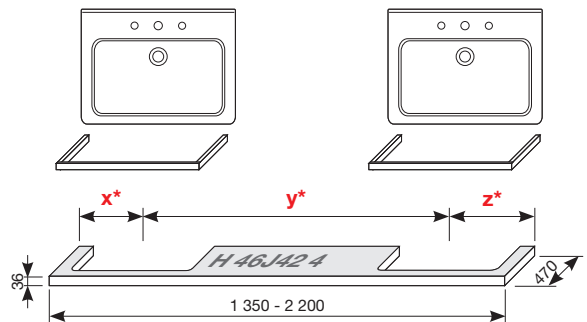

MOSDÓPULTOK 2 KIVÁGÁSSAL

(kapható tölgy - 519, fehér - 500)

Válasszon mosdót:

- 45cm 55 cm 60 cm 65 cm 75 cm

Adja meg a színt és a pontos **x*** **y*** és **z*** méretet:

- H 46J42 4** szín **x*** mm
y* mm
z* mm
szám