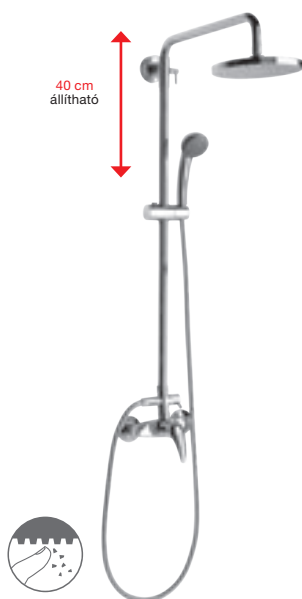

CSAPTELEPEK ÉS ZUHANYKIEGÉSZÍTŐK /

ÁLLÍTHATÓ MAGASSÁGÚ ZUHANYZÓOSZLOP LYRA

Termék száma	Termékleírás	Ár
H3352770040001	állítható magasságú zuhanyzóoszlop, fali, váltószeleppel és fali zuhanytartó csóvel, állítható magasság 40cm, fejszuhany és zuhanytartozékok nélkül	68 256 Ft

Külön megrendelni:	Ár
H3677100040411 Mio fej feletti zuhany, 1 funkció, zuhanyzófej része szürke műanyag	14 408 Ft
H3677100040421 Mio fej feletti zuhany, 1 funkció, zuhanyzófej része króm	20 582 Ft
H3611R00040011 kézizuhany, 1 funkció, króm	5 672 Ft
H3611R20043311 kézizuhany, hátm. 80 mm, 3 különféle funkcióval	6 014 Ft
H3611R20041511 kézizuhany, átm. 100 mm, 1 funkcióval	7 240 Ft
H3611R20043511 kézizuhany, átm. 100 mm, 3 különféle funkcióval	9 328 Ft
H3621R00042701 gégecső, 1,7 m, rozsdamentes acél	5 672 Ft