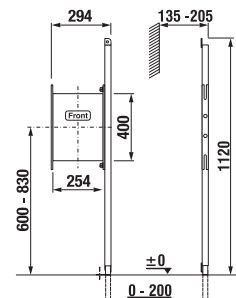

Termék száma	Termékleírás	Ár fehér
H8936420000001	mozgáskorlátozott WC rögzítőbak a stabilitás növelésére, Jíka modulokhoz	34 976 Ft

Balos/ jobbos változat.
Használható fali WC, fali bidé,
ill. mosdó falba épített modulja
kiegészítésére.

A HANDICAP WC-rendszer felszereléséhez a modul egyik oldalát a WC, mosdó vagy bidé falba épített moduljának tartókeretéhez kell csavarozni, a másik oldalát pedig a gipszkarton fémszerkezetéhez.