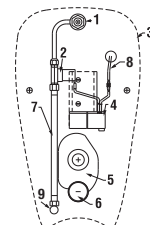

VIGYÁZAT! A LIVO VIZELDE SZERELÉSE A H892536 CSAVAROK ALKALMAZÁSÁT KIVÁNJÁ (A MENET HOSSZA 40 MM).

JAVASOLJUK MEGFELELŐ VIZELDE MODULLAL KOMBINÁLNI

A 139. OLDALON

- 1 - víz-bevezetés
- 2 - elektromágneses szelep
- 3 - kerámia pízsoár
- 4 - radarérezékelős elektronika, 24V-os tápellátásra
- 5 - szifon (1 l)
- 6 - lefolyó csövetek Ø 50 mm
- 7 - bekötő csövek
- 8 - 24V-os tápkábel
- 9 - vízvezeték sarokszelep