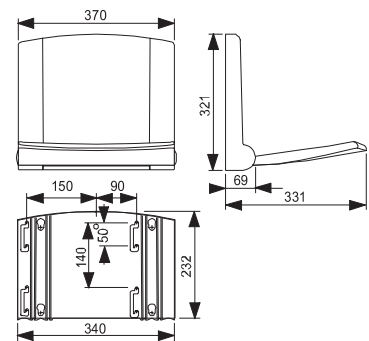

A VÍZVEZETÉK-SZERELŐK ESZKÖZEI / TERMÉKEK /

MOSDÓSZIFON

Termék száma	Termékleírás	Ár
VS31017C000000	mosdószifon, G 1 1/4" x 32/40 mm, króm, rozettával	15 124 Ft

MOSDÓSZIFON

Termék száma	Termékleírás	Ár
VS31601C000000	Rejtett mosdószifon, G 1 1/4" x 40/50, lefolyó könyökkel, krómozott sárgaréz csatlakozócsővel és krómozott fedéllel, lefolyó 40/50 mm, rögzítőcsavarokkal	15 391 Ft