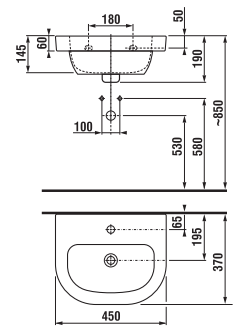

Termék száma	Termékleírás	yyy: 104 109 134 139				Ár fehér
H815614000yyy1	kézmosó 45 cm	x	x	x	x	23 644 Ft