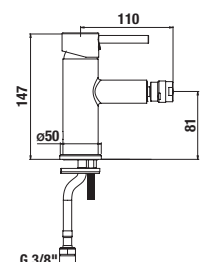

BIDÉ CSAPTELEP MIO STYLE

Termék száma	Termékleírás	Ár
H3412F10041111	egykaros bidé csaptelep, álló, húzórudas lefolyószelleppel, króm	28 180 Ft

Javasoljuk a Mio, Cubito-N és RIO zuhanyszettek, tartozékok és szifonok kombinációit.