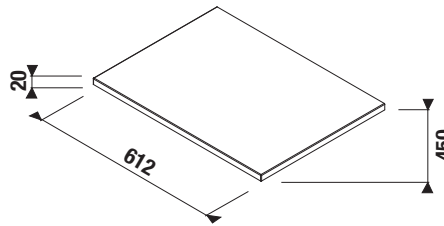

FÜRDŐSZOBA BÚTOR / SZOROZAT MIO-N /

MIO-N MOSDÓTARTÓLAP, ALSÓSZEKRENYHEZ, KIVÁGÁS NÉLKÜL

Termék száma	Termékleírás	Lap színe	
		fehér	kőris
H46J7120005001	mosdótartólap, alsószekrényhez kivágás nélkül, 61 cm	39 553 Ft	
H46J7120003421	mosdótartólap, alsószekrényhez kivágás nélkül, 61 cm		42 843 Ft
H46J7130005001	mosdótartólap, alsószekrényhez kivágás nélkül, 76 cm	45 116 Ft	
H46J7130003421	mosdótartólap, alsószekrényhez kivágás nélkül, 76 cm		49 055 Ft

Az ilyen típusú lapoknál a mosdólefolyó kivágását a szerelő végzi a fürdőszoba építése során.