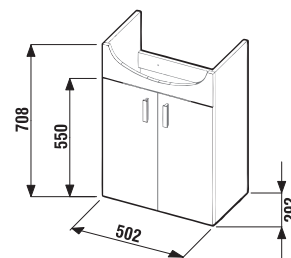

Bútorok előnyei Lyra Pack

PACK
1+1

Két termék (mosdó, szekrény) praktikus csomagolása egy dobozban.

MOSDÓ ALÁ HELYZHETŐ ALSÓSZEKRENY LYRA PACK 53 CM

Termék száma	Termékleírás	Ár
H4519514323001	alsószekrény, az 53 cm-es MOSDÓVAL EGYÜTT, 2 ajtóval, 1 polc	63 031 Ft
A Lyra pack tartalmaz:		Ár
H8143610001041	mosdó Lyra 53 cm	27 536 Ft
H4519524323001	alsószekrény, az 53 cm-es mosdóhoz, 2 ajtóval, 1 polc	40 184 Ft
Külön megrendelni:		Ár
H4944010390001	krómozott, 106–116 mm-es lábak (1 pár) a falra szerelhető alsószekrényhez	4 239 Ft

PACK
1+1

1+1 CSOMAG
szekrény + mosdó
- biztonságos szállítás
- takarékos hely szállítás közben
- könnyű kezelhetőség

MOSDÓ ALÁ HELYZHETŐ ALSÓSZEKRENY LYRA PACK 65 CM

Termék száma	Termékleírás	Ár
H4519614323001	alsószekrény, az 65 cm-es MOSDÓVAL EGYÜTT, 2 ajtóval, 1 polc	73 245 Ft
A Lyra pack tartalmaz:		Ár
H8143640001041	mosdó Lyra 65 cm	30 414 Ft
H4519624323001	alsószekrény, a 65 cm-es mosdóhoz, 2 ajtóval, 1 polc	44 443 Ft
Külön megrendelni:		Ár
H4944010390001	krómozott, 106–116 mm-es lábak (1 pár) a falra szerelhető alsószekrényhez	4 239 Ft

PACK
1+1

1+1 CSOMAG
szekrény + mosdó
- biztonságos szállítás
- takarékos hely szállítás közben
- könnyű kezelhetőség