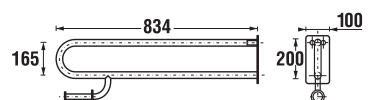

Fehér kivitel

Termék száma	Termékleírás	Ár
H3897150000001	WC kapaszkodó, 550 mm, lehajtható, fehér	34 104 Ft
H3897250000001	WC kapaszkodó, 800 mm, lehajtható, fehér	41 406 Ft

WC KAPASZKODÓ, LEHAJTHATÓ

Termék száma	Termékleírás	Ár
H3897160030001	WC kapaszkodó, lehajtható, WC papír tartóval, rozsdamentes acél	140 315 Ft