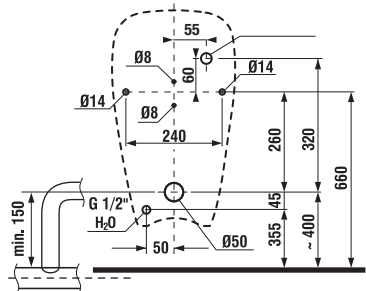

1. 1 - víz-bevezetés
2. 2 - elektromágneses szelep
3. 3 - kerámia vizelde
4. 4 - radarérzékelős elektronika, 230V-os tápellátásra
5. 5 - szifon (1 l)
6. 6 - lefolyó csővezeték Ø 50 mm
7. 7 - bekötő csövek
8. 8 - 230V-os tápkábel
9. 9 - vízvezeték sarokszelep
10. 10 - tápegységgel 230V AC

KÖZÉPÜLETI TERMÉKEK

GÉPÉSZ TERMÉKEK