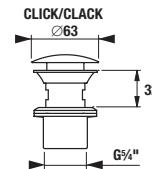

Termék száma	Termékleírás	Ár
H3917100040001	mosdó lefolyószelep Click-Clack	8 773 Ft