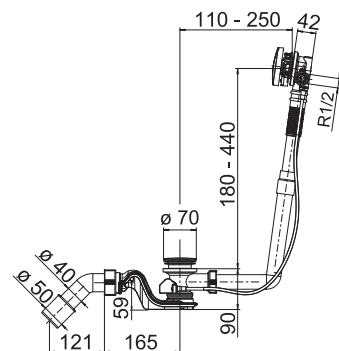

Termék száma	Termékleírás	Ár
VS35327C000000	kád automata lefolyó túlfolyóval és töltéssel, szifon Ø 40/50 mm, L = 610 mm, szelepdugó krómozott kivitelben.	38 142 Ft

ZUHANYSZIFON

Termék száma	Termékleírás	Ár
VS34051C560000	zuhanyszifon, beépítési magasság 80 mm, 135 fokos lefolyó Ø 40/50 mm, fekete matt fedővel, kivehető szifonbetéttel, 90 mm lefolyóátmérőjű zuhanytálcákhoz, áramlási sebesség 36 l/min	12 930 Ft