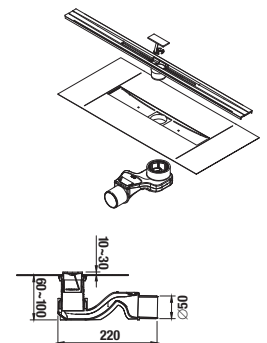

Termék száma	Termékleírás	Ár
H2714200020001	zuhanyfolyóka, 100 cm, vágható min. 60 cm, búzzáró S szifon, elfordítható csatlakozással 360°, $\varnothing$ 50 mm, 48 l/min, beépítési magasság 60-110 mm, textil tömítőmembrán, burkolat szálcsiszolt rozsdamentes acél	86 411 Ft