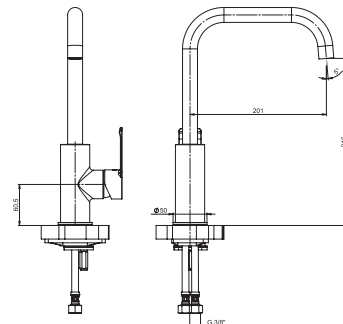

Termék száma	Termékleírás	Ár
H3514210042601	álló egykaros mosogató csaptelep forgatható kifolyóval, króm	51 199 Ft