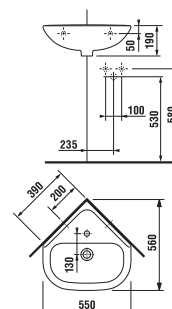

Termék száma	Termékleírás	yyy: 104	Ár fehér
H816614000yyy1	sarok mosdó 55 cm	x	39 325 Ft

Külön megrendelni:			Ár
H3747100040001	Mio mosdó szifon, 5/4" – 32 mm, króm, sárgaréz		16 311 Ft
H3917100040001	mosdó lefolyószelep Click-Clack		8 773 Ft
H3742F07160001	mosdó szifon Mio Style G5/4" × DN32, ABS, fekete matt		13 618 Ft
H3702F97161031	mosdó lefolyószelep Mio Style Click-Clack, fekete matt		11 022 Ft
H8903490000001	szereelő szett mosdókhoz		975 Ft