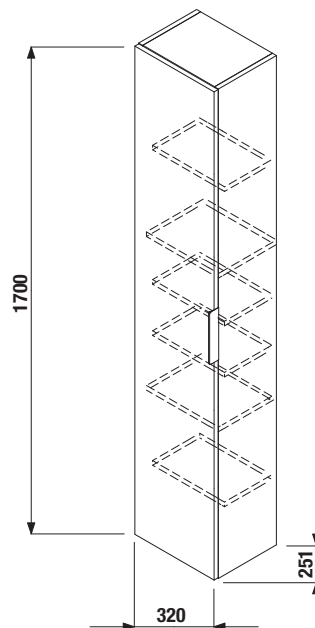

FÜRDŐSZOBA BÚTOR / CUBE /

SZEKRÉNY CUBE

fehér/selyemfényű fehér

kőris

antracit matt

Termék száma	Termékleírás	Színe		
		fehér/selyemfényű fehér	kőris	antracit matt
H4537211763001	magas szekrény, 6 polccal, 1 ajtóval balos/jobbos	73 364 Ft		
H4537211765141	magas szekrény, 6 polccal, 1 ajtóval balos/jobbos		103 356 Ft	
H4537211763521	magas szekrény, 6 polccal, 1 ajtóval balos/jobbos			103 356 Ft