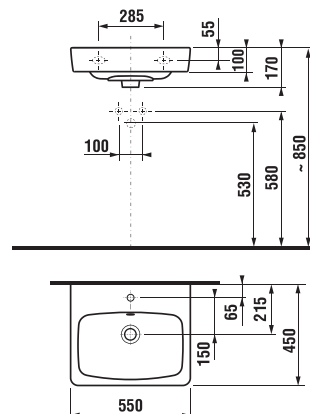

Termék száma	Termékleírás	yyy: 104 	Ár fehér
H8103810001041	mosdó 55 cm	x	25 854 Ft

Külön megrendelni:			Ár
H3747100040001	Mio mosdó szifon, 5/4" – 32 mm, króm, sárgaréz		16 311 Ft
H3917100040001	mosdó lefolyószelep Click-Clack		8 773 Ft
H3742F07160001	mosdó szifon Mio Style G5/4" × DN32, ABS, fekete matt		13 618 Ft
H3702F97161031	mosdó lefolyószelep Mio Style Click-Clack, fekete matt		11 022 Ft
H8903490000001	szerező szett mosdókhoz		975 Ft