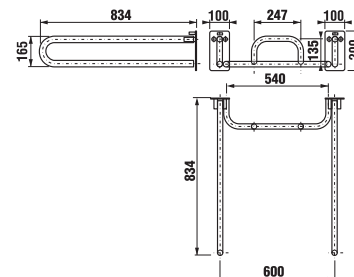

KÖZÉPÜLETI
TERMÉKEK

GÉPÉSZ
TERMÉKEK