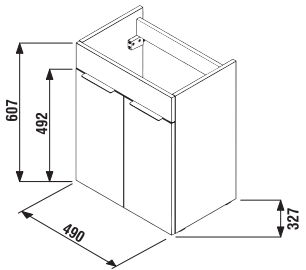

1+1 CSOMAG
szekrény + mosdó
- biztonságos szállítás
- takarékos hely szállítás közben
- könnyű kezelhetőség