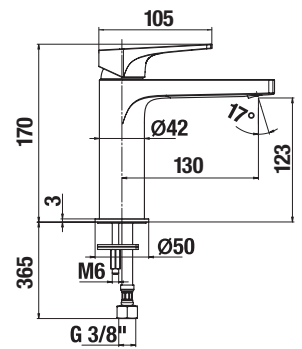

Külön megrendelni:	Ár
H3917100040001 Klikk-klakk lefolyószelep	8 773 Ft
H3747100040001 Mio mosdó szifon, 5/4" – 32 mm, króm, sárgaréz	16 311 Ft

MOSDÓ CSAPTELEP CUBITO-N „XL“

268 mm

Termék száma	Termékleírás	Ár
H3111X80041101	mosdó csaptelep lefolyószelep nélkül, állítható vízáramlással, amely 5 l/perc, krómozott	56 829 Ft