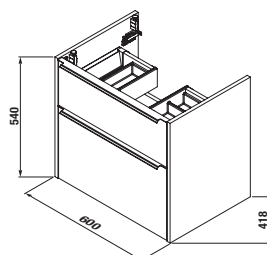

ALSÓSZEKRÉNY MOSDÓVAL / SZOROZAT PURE /

A PURE mosdóval ellátott szekrények előnyei

SZEKRÉNY + MOSDÓ

A bútorok kétféle kivitelben készülnek, klasszikus fehér és modern fekete színben. Mindkettő kikészítése sima felületű. Kétféle mélységű magas szekrénnel. (12 vagy 35 cm).

- ① Modern kerámia mosdó
- ② A bútorok falhoz illesztését 3D-s rögzítések biztosítják.
- ③ Finoman zárodó
- ④ Modern fogantyúk az előlapok szélén.
- ⑤ Tartós ABS élek PUR ragasztóval ragasztva.
- ⑥ Teljesen lakkozott előlapok és bútortestek.
- ⑦ Felső fiókok, kivágással a normál szifon számára és belső rendszerezővel.
- ⑧ Fémlemez fióktestek.

ALSÓSZEKRÉNY MOSDÓVAL PURE 60 CM

Termék száma	Termékleírás	Színe	
		fényes fehér	fekete matt
H40B2324025002	szekrény 2 fiókkal és 60 cm mosdóval EGYÜTT	244 700 Ft	
H40B2324023532	szekrény 2 fiókkal és 60 cm mosdóval EGYÜTT		244 700 Ft

Külön megrendelni:		Ár
H8907320000001	műanyag mosdó és vizeldé szifon	2 246 Ft
H3747300040001	Cubito mosdó szifon, 5/4" – 32 mm, króm, sárgaréz	20 571 Ft
H3747100040001	Mio mosdó szifon, 5/4" – 32 mm, króm, sárgaréz	16 311 Ft
H3917100040001	mosdó lefolyószélep Click-Clack	8 773 Ft
H3742F07160001	mosdó szifon G5/4" × DN32, ABS, fekete matt	13 618 Ft
H3702F97161031	mosdó lefolyószélep Click-Clack 5/4", fekete matt	11 022 Ft