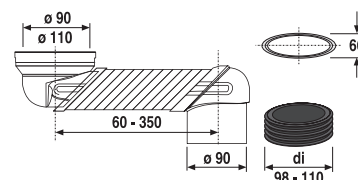

Termék száma	Termékleírás	Ár
VS58111C000000	WC könyvek távoli csatlakozáshoz, padlóösszefolyóval a padlószerkezeten belül, 60-350 mm, vágható, tömítéssel DN 90 és DN 100 WC-csatlakozásokhoz, lefolyónyak DN 90, lamellás tömítéssel 98-110 mm-es szennyvízcsövekhez.	14 717 Ft