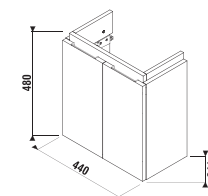

Ajánljuk, hogy ezeket az alsószekrényeket a helytakarékos H894246000001-es Jika szifonnal kombinálja.
MEGJEGYZÉS: Ebben az esetben a sarokszelepek között 200 mm-nek kell lennie

A Jika Perla felületkezelés felára 18 973 Ft.

Termékszám xxx = színkód (000 fehér, 100 Jika perla).