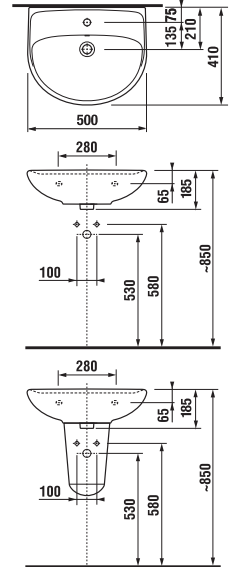

MOSDÓK / SZOROZAT LYRA PLUS /

MOSDÓ LYRA PLUS 50 CM

MAGIC **FIX**

Termék száma	Termékleírás	yyy: 104 109		Ár fehér
H814381000yyy1	mosdó 50 cm	x	x	17 120 Ft
H8193910000001	szifontakaró, rögzítő készlettel – (term. sz.: H8900130000001) csak mosdókaagylóhoz 55, 60, 65 cm			14 784 Ft

Külön megrendelni:		Ár
H3747100040001	Mio mosdó szifon, 5/4" – 32 mm, króm, sárgaréz	16 311 Ft
H3917100040001	mosdó lefolyószelep Click-Clack	8 773 Ft
H3742F07160001	mosdó szifon Mio Style G5/4" × DN32, ABS, fekete matt	13 618 Ft
H3702F97161031	mosdó lefolyószelep Mio Style Click-Clack, fekete matt	11 022 Ft
H8903490000001	szereelő szett mosdókhoz	975 Ft

MOSDÓ LYRA PLUS 55 CM

MAGIC **FIX**

Termék száma	Termékleírás	yyy: 104 109		Ár fehér
H814382000yyy1	mosdó 55 cm	x	x	17 936 Ft
H8193910000001	szifontakaró, rögzítő készlettel – (term. sz.: H8900130000001) csak mosdókaagylóhoz 55, 60, 65 cm			14 784 Ft

Külön megrendelni:		Ár
H3747100040001	Mio mosdó szifon, 5/4" – 32 mm, króm, sárgaréz	16 311 Ft
H3917100040001	mosdó lefolyószelep Click-Clack	8 773 Ft
H3742F07160001	mosdó szifon Mio Style G5/4" × DN32, ABS, fekete matt	13 618 Ft
H3702F97161031	mosdó lefolyószelep Mio Style Click-Clack, fekete matt	11 022 Ft
H8903490000001	szereelő szett mosdókhoz	975 Ft

Termék száma	Termékleírás	yyy: 104 109		Ár fehér
H814382000yyy1	mosdó 55 cm	x	x	17 936 Ft
H814383000yyy1	mosdó 60 cm	x	x	19 286 Ft
H814384000yyy1	mosdó 65 cm	x	x	19 996 Ft
H8199500000209	láb			15 702 Ft

Külön megrendelni:		Ár
H3747100040001	Mio mosdó szifon, 5/4" – 32 mm, króm, sárgaréz	16 311 Ft
H3917100040001	mosdó lefolyószelep Click-Clack	8 773 Ft
H3742F07160001	mosdó szifon Mio Style G5/4" × DN32, ABS, fekete matt	13 618 Ft
H3702F97161031	mosdó lefolyószelep Mio Style Click-Clack, fekete matt	11 022 Ft
H8903490000001	szereelő szett mosdókhoz	975 Ft