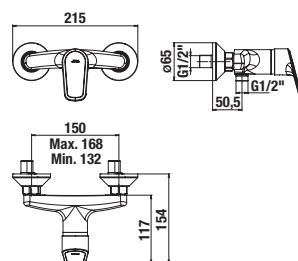

Termék száma	Termékleírás	Ár
H3312E70044001	1 karos zuhany csaptelep zuhanyzó szett nélkül, króm	16 147 Ft

Külön megrendelni:	Ár
H3651R00043611 zuhany készlet, (kézi-zuhanyfej, átm. 100 mm, 3 különféle funkcióval, kézi-zuhanyfej tartó, zuhany gégecső 1,7 m, fém)	18 452 Ft
H3651R00043731 zuhany készlet, (kézi-zuhanyfej, átm. 100 mm, 3 különféle funkcióval, zuhanytartó rúd, zuhany gégecső 1,7 m, fém)	26 715 Ft