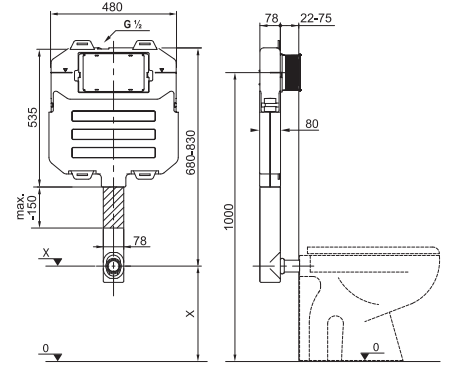

FALBA ÉPÍTETT MODULOK / 9 CM MÉLYSÉGGEL /

BASIC TANK SYSTEM COMPACT FALBAÉPÍTETT MODUL, ÁLLÓ WC-HEZ

Termék száma	Termékleírás	Ár
H894650000001	BASIC TANK SYSTEM COMPACT falbaépített modul, álló WC-hez - mélység 8 cm - falra rögzítés és körbefalazás szükséges - a keret alkalmas álló WC-khez is - csökkentett mélység, megtartva a tartály térfogatát - párákicsapódás ellen szigetelt tartály - egyszerű falra szerelés - csendes töltőszelap - egy vagy kettős nyomógombhoz (külön kell rendelni) - cserélhető nyomólapok - öblítési mennyiség opciói: 2/4 l, 3/4,5 l vagy 3/6 l - hőszigetelt csőidomok, párákicsapódás ellen szigetelt modul és csővezeték	45 203 Ft

Megjegyzés: A rejtett öblítő modul gyári beállítása 3/6 l.

BASIC WC SYSTEM COMPACT FALBAÉPÍTETT MODUL, FALI WC-HEZ

Termék száma	Termékleírás	Ár
H8946510000001	BASIC WC SYSTEM COMPACT, falbaépített modul, fali WC-hez - mélység 8 cm, - falra rögzítés és körbefalazás szükséges, - egyszerű falra szerelés - párákicsapódás ellen szigetelt tartály - a keret alkalmas befalazáshoz - csendes töltőszelap - egy vagy kettős nyomógombhoz (külön kell rendelni) - cserélhető nyomólapok - öblítési mennyiség opciói: 2/4 l, 3/4,5 l vagy 3/6 l - hőszigetelt csőidomok, párákicsapódás ellen szigetelt modul és csővezeték - a keret terhelési maximuma 400 kg - 90/110 lefolyóírvvel	57 830 Ft

Külön megrendelni:	Ár	
VS58913C000000	egyes csatlakozó a WC modulhoz	9 403 Ft

Megjegyzés: A rejtett öblítő modul gyári beállítása 3/6 l.

WC SYSTEM COMPACT FALBAÉPÍTETT MODUL, FALI WC-HEZ