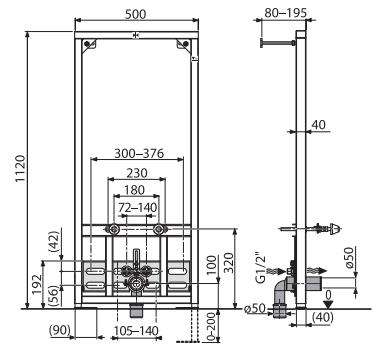

Termék száma	Termékleírás	Ár
H8966550000001	BIDET SYSTEM modul bidéhez - fal elé szereléshez, vagy falra szereléshez megfelelő design - állítható lábak, magassági beállítás 0-tól 200 mm-ig., - modul magassága 1140 mm, - robusztus szerkezet, teherbírás 400 kg, - hozzá tartozik a komplett rögzítő szett.	48 094 Ft