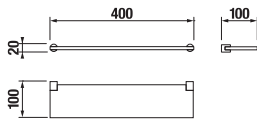

AKASZTÓ BASIC

Termék száma	Termékleírás	Ár
H3813A30040001	akasztó, krómozott	2 661 Ft

ÜVEG POLC, 40 CM BASIC

Termék száma	Termékleírás	Ár
H3853A10040001	üveg polc, 40 cm, matt üveg	7 423 Ft

ÜVEG POLC, 57 CM BASIC