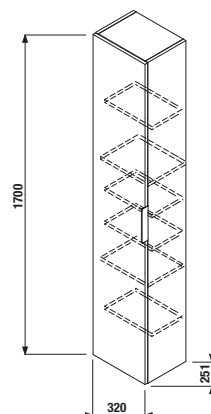

FÜRDŐSZOBA BÚTOR / SZOROZAT DEEP BY JIKA /

MAGAS SZEKRÉNY DEEP BY JIKA

Termék száma	Termékleírás	Színe	
		fehér	kőris
H43J612 1303001	magas szekrény, 1 ajtóval (zsanérok a bal/jobbs oldalán), 6 polccal	92 932 Ft	
H43J612 1305141	magas szekrény, 1 ajtóval (zsanérok a bal/jobbs oldalán), 6 polccal	97 595 Ft