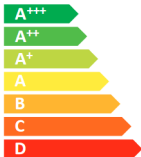

ENERG
енергия · ενεργεια

IMMERGAS VICTRIX SUPERIOR 35 PLUS

A

52 dB

32 kW