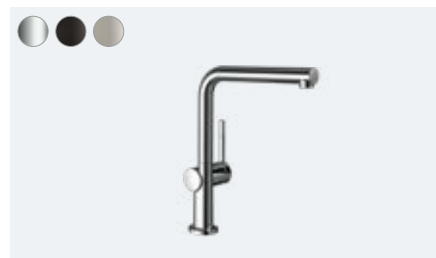

Talis M54

Egykaros konyhai csaptelep 270
72840, -000, -670, -800

Egykaros konyhai csaptelep 270, nyílt rendszerű vízmelegítőkhöz, 1jet
72859, -000, -670, -800

Egykaros konyhai csaptelep 270, elzárószeleppel, 1jet (kép nélkül)
72827, -000, -670, -800