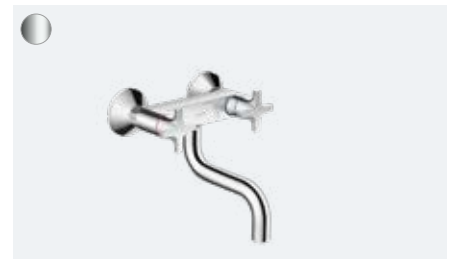

Logis M32
Kétkaros konyhai csaptelep
fali szereléshez
71287, -000