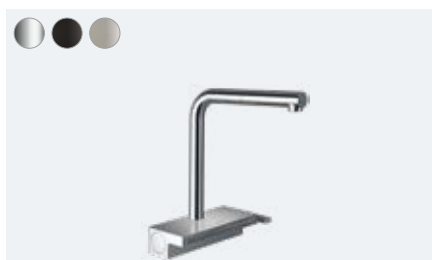

Aquno Select M81

Egykaros konyhai csaptelep 250
kihúzható kifolyóval, 2jet, sBox-szal
73830, -000, -670, -800

Egykaros konyhai csaptelep 250
kihúzható kifolyóval, 2jet
73836, -000, -670, -800