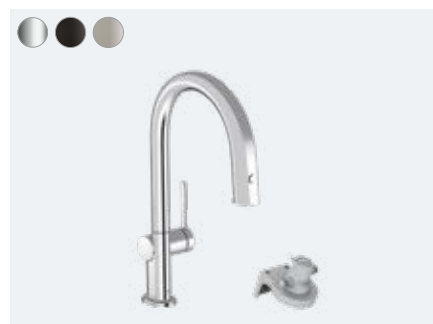

Aqittura M91
Vízszűrős konyhai csaptelep 210,
kihúzható zuhanyfejjel, 1jet, sBox szereléssel
76826, -000, -670, -800

Vízszűrős konyhai csaptelep 210,
kihúzható zuhanyfejjel, 1jet
76803, -000, -670, -800