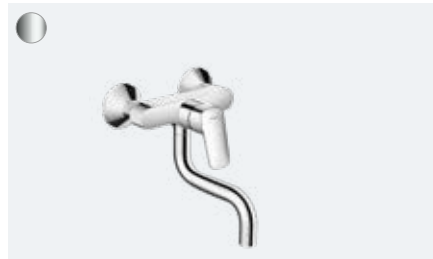

Logis M31
Egykaros konyhai csaptelep
fali szereléshez
71836, -000