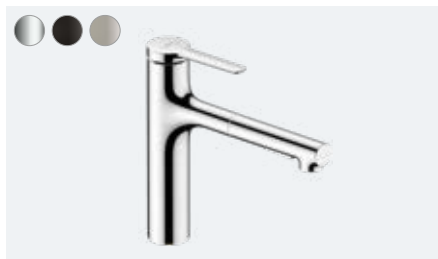

Zesis M33

Egykaros konyhai csaptelep 160, kihúzható kifolyóval, 2 jet, sBox light # 74804, -000, -670, -800

Egykaros konyhai csaptelep 160, kihúzható kifolyóval, 2 jet # 74801, -000, -670, -800