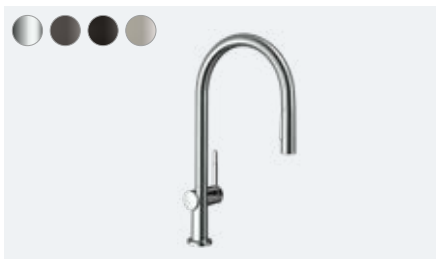

Talis M54

Egykaros konyhai csaptelep 210, kihúzható zuhanyfejjel, 2jet, sBox
72801, -000, -340, -670, -800

Egykaros konyhai csaptelep 210, kihúzható zuhanyfejjel, 2jet
72800, -000, -340, -670, -800