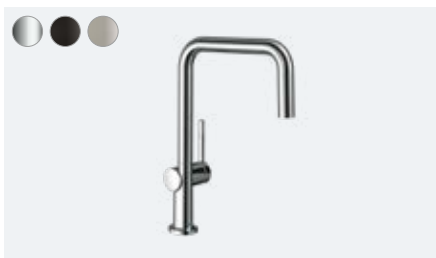

Talis M54

Egykaros konyhai csaptelep U 220, 1jet
72806, -000, -670, -800

Egykaros konyhai csaptelep U 220, elzárószeleppel, 1jet (kép nélkül)
72807, -000, -670, -800