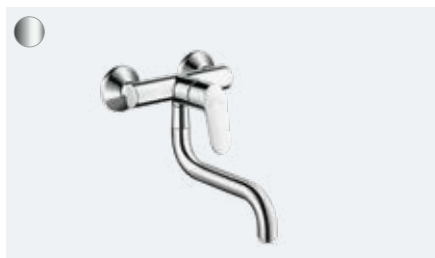

Focus M41
Egykaros konyhai csaptelep
fali szereléshez
31825, -000