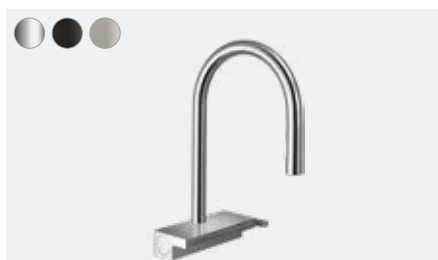

Aquno Select M81

Egykaros konyhai csaptelep 170
kihúzható kifolyóval, 3jet, sBox-szal
73831, -000, -670, -800

Egykaros konyhai csaptelep 170
kihúzható kifolyóval, 3jet
73837, -000, -670, -800