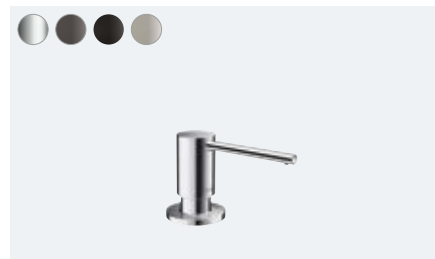

A41 folyékonyszappan-/ mosogatószer-adagoló
40438, -000, -340, -670, -800