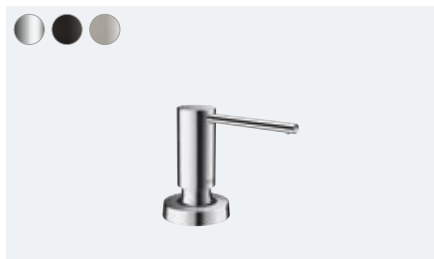

A51 folyékonyszappan-/ mosogatószer-adagoló
40448, -000, -670, -800