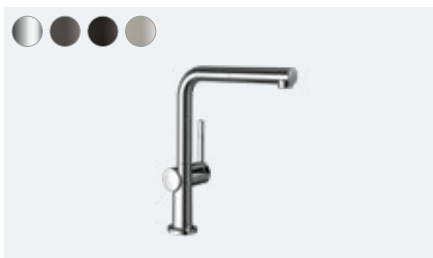

Talis M54

Egykaros konyhai csaptelep 270, kihúzható kifolyóval, 1jet, sBox
72809, -000, -340, -670, -800

Egykaros konyhai csaptelep 270, kihúzható kifolyóval, 1jet
72808, -000, -340, -670, -800

Egykaros konyhai csaptelep 270, nyílt rendszerű vízmelegítőkhöz, kihúzható kifolyóval, 1jet
72860, -000, -670, -800