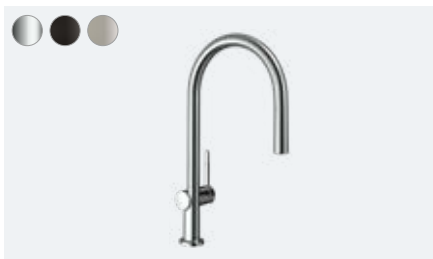

Talis M54

Egykaros konyhai csaptelep 210, kihúzható kifolyóval, 1jet, sBox
72803, -000, -670, -800

Egykaros konyhai csaptelep 210, kihúzható kifolyóval, 1jet
72802, -000, -670, -800