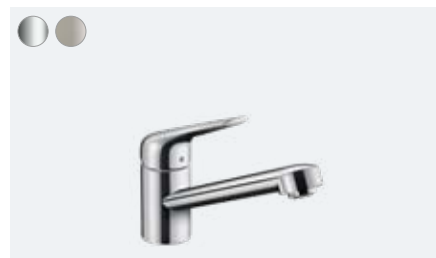

Focus M42

Egykaros konyhai csaptelep 100, 1jet # 71808, -000, -800

Egykaros konyhai csaptelep 100, CoolStart, EcoSmart, 1jet # 71809, -000