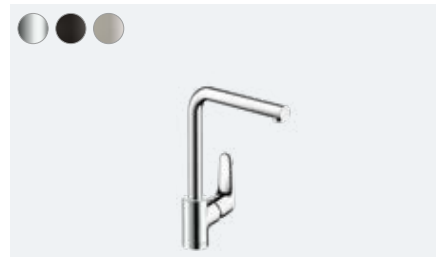

Focus M41
Egykaros konyhai csaptelep 280, 1jet
31817, -000, -670, -800