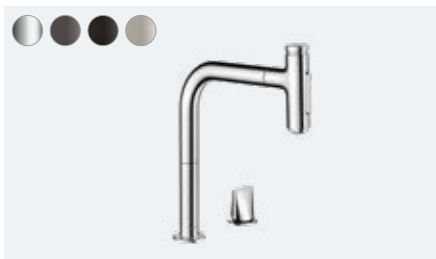

Metris Select M71

2-lyukú egykaros konyhai csaptelep 200, kihúzható kifolyóval, 2jet, sBox # 73818, -000, -340, -670, -800

2-lyukú egykaros konyhai csaptelep 200, kihúzható kifolyóval, 2jet # 73819, -000, -800