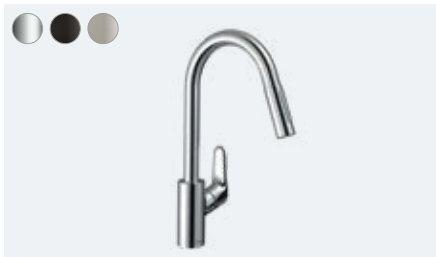

Focus M41
Egykaros konyhai csaptelep 240,
kihúzható zuhanyfejjel, 2jet, sBox
73880, -000, -800

Egykaros konyhai csaptelep 240,
kihúzható zuhanyfejjel, 2jet
31815, -000, -670, -800