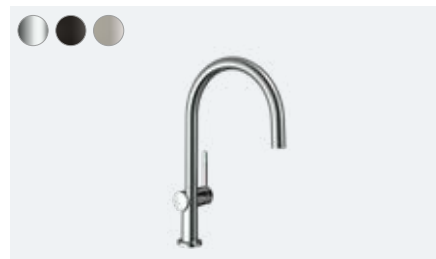

Talis M54

Egykaros konyhai csaptelep 220, 1jet
72804, -000, -670, -800

Egykaros konyhai csaptelep 220, elzárószeleppel, 1jet (kép nélkül)
72805, -000, -670, -800