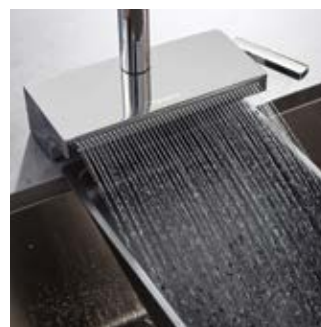

SatinFlow vízszugár

Nagy felületű, szuperlágú vízszugár, mely nem fröcsköl, rendkívül hatékony és kíméli az erőforrásokat.