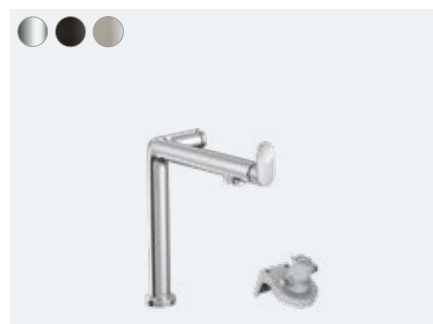

Aqittura M91
Vízszűrős konyhai csaptelep 240, 1jet
76804, -000, -670, -800