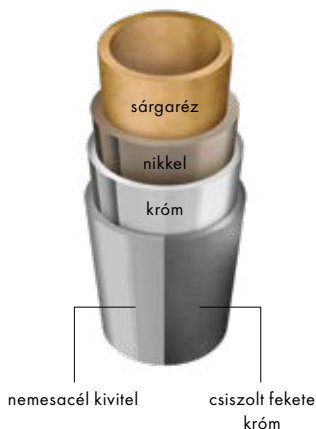

PVD bevonat

A PVD bevonatot vákuumos bevonatolási folyamat során molekuláról molekulára gőzöljük fel, aminek eredményeképpen rendkívül strapabíró, ragyogó színű felület jön létre

Bevizsgált élettartam a felület sokéves tartósságáért

Lakkbevonat

A speciális lakkozást több munkafázisban vesszük fel, így erős, intenzív felületet kapunk

Bevizsgált élettartam a felület sokéves tartósságáért

matt fekete

Kontrasztos és lényegre törő.

csiszolt fekete króm