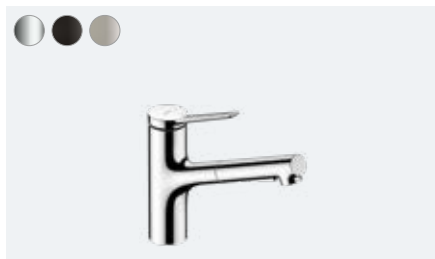

Zesis M33

Egykaros konyhai csaptelep 140, kihúzható kifolyóval, 2 jet, sBox light # 74803, -000, -670, -800

Egykaros konyhai csaptelep 140, kihúzható kifolyóval, 2 jet # 74800, -000, -670, -800