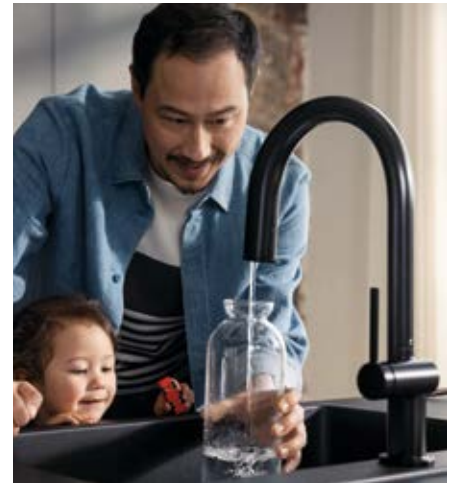

Vízélmény teljes egészében kompromisszumok nélkül

A víz talán a legfontosabb természeti erőforrásunk a Földön. Aki ízletes ivóvízzel rendelkezik, az az életminőség jelentős javulását élvezheti. Egyes régiókban azonban a víz minősége kevésbé jó. Annak érdekében, hogy Ön mindig a legteljesebb mértékben élvezhesse az ivóvizet, kifejlesztettük az Aqittura M91-et. Az integrált rendszerrel felszerelt exkluzív csaptelepnek köszönhetően Ön mindig ízletes, a saját ízlése szerint finomított vizet kaphat közvetlenül a csővezeték-ből. Ezzel elkerülheti a vizespalackok kényelmetlen cipelését, ugyanakkor védheti a környezetet is.

A szennyező anyagok és a mikroműanyagok megbízható csökkentése

Az Aqittura M91 rendszer szűrése eltávolítja a szennyező anyagok és nehézfémek, növényvédő és rovarirtó szerek akár 95%-át*. Ez még gondtalanabbá és biztonságosabbá teszi a víz élvezetét, és hozzájárul a kiegyensúlyozott táplálkozáshoz. Az Aqittura M91 rendszer aktív szén szűrője a mikroműanyag részecskéket is kiszűri az ivóvízből. A gondtalan vízélvezet érdekében semlegesíti a szerves anyagokat, például a természetes szagok- és ízanyagokat vagy a savakat.

A szűrt és a nem szűrt víz elkülönített ellátásához a csap két kifolyóval rendelkezik.

*Hét helyettesítő szennyező anyag (növényvédő szerek és gyógyszermaradványok) átlagértéke, amelyet a Zürichi Alkalmazott Tudományok Egyeteme (ZHAW) határozott meg