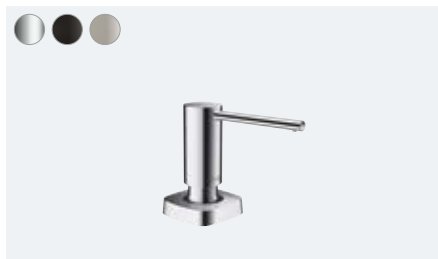

A71 folyékonyszappan-/ mosogatószer-adagoló
40468, -000, -670, -800