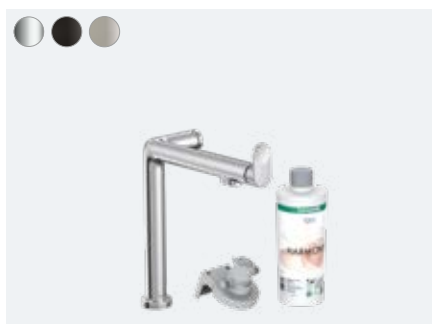

Aqittura M91
Vízszűrős konyhai csaptelep 240, 1jet, indulókészlet
76802, -000, -670, -800