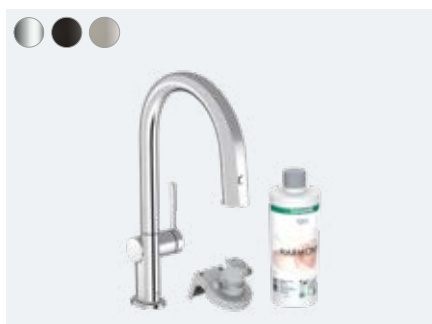

Aqittura M91
SodaSystem 210,
kihúzható zuhanyfejjel, 1jet, sBox, starter set
76836, -000, -670, -800

Aqittura M91
SodaSystem 240, 1jet, starter set
76837, -000, -670, -800

FilterSystem

A konyhai csaptelep, amely **szűri** és **ásványi anyagokkal** dúsítja a vizet.