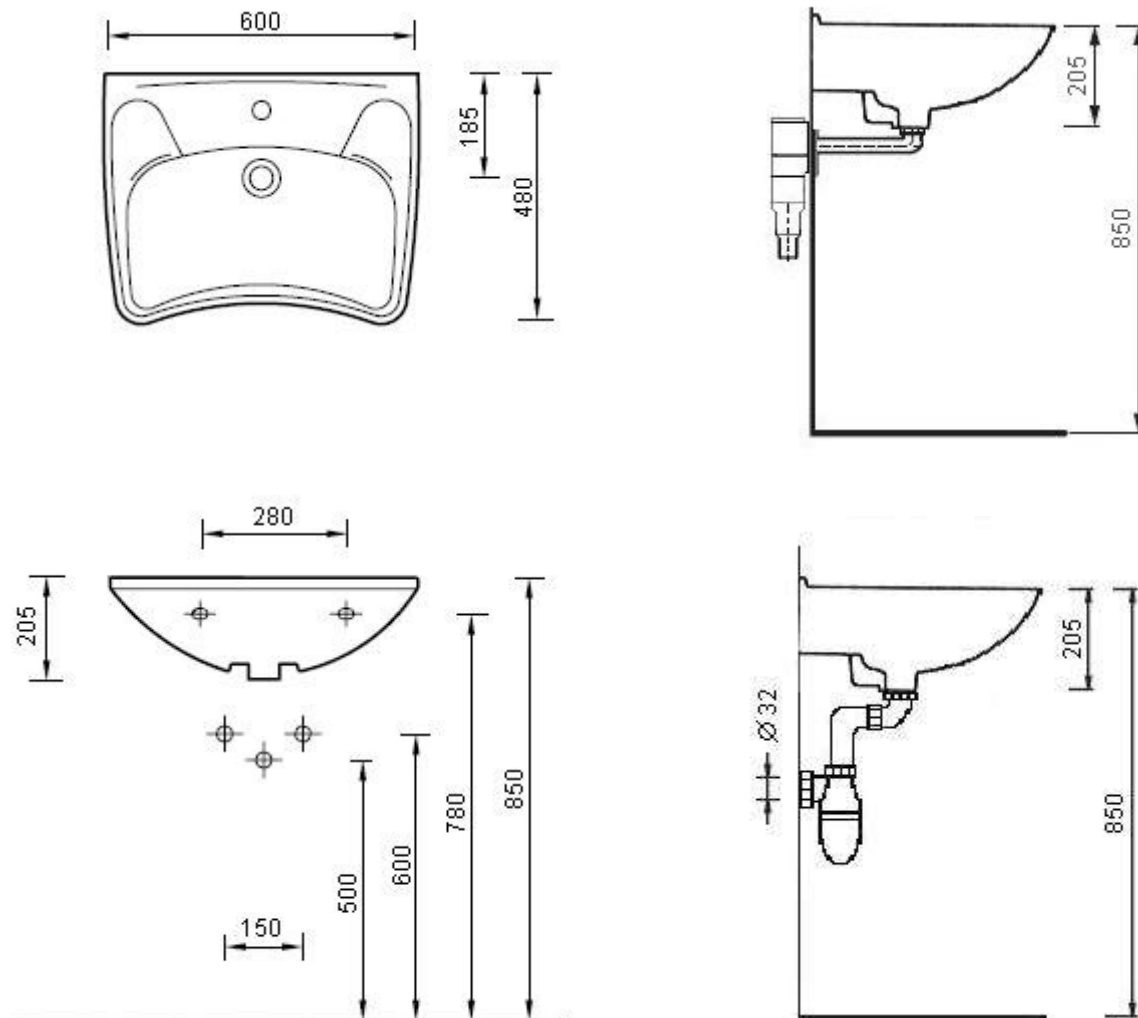

konkáv mosdó

GORMEX

Kódszám: 3001

Megnevezés: konkáv mosdó, fix szerelésű

Anyag: kristályporcelán

Tömeg: 18,7 kg

Opció: 5730, 5730A falsík előtti szifon

6332, 6332A falsík mögötti szifon

Figyelem! A szerelési méretek falsík előtti szifonra vonatkoznak.

Csaptelep nem tartozék.

Gyártó a változtatás jogát fenntartja.