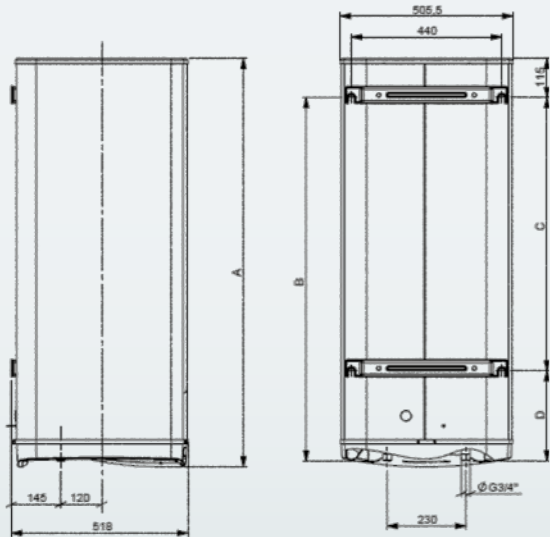

MŰSZAKI ADATOK

		QUADRI WiFi 100	QUADRI WiFi 120	QUADRI WiFi 150
Kapacitás*	l	100	120	150
Elhelyezés		Függőleges	Függőleges	Függőleges
Teljesítmény	kW	2,4	2,4	2,4
Feszültség	V	230	230	230
Felfűtési idő (ΔT = 45 °C)	ó:p'	2:10'	2:37'	3:16'
Felfűtési idő (ΔT = 50 °C)	perc	2:25'	2:54'	3:38'
Max. nyomás	bar	6	6	6
Max. vízhőmérséklet	°C	80	80	80
Bekötő csomók mérete		1/2"	1/2"	1/2"
Bekötő csomók közötti osztástávolság	mm	230	230	230
Elektromos védettség	IP	IPX4	IPX4	IPX4
MÉRETEK				
(mag. x szél. x mély.)	mm	903,5x505,5x518	1018x505,5x518	1196,5x505,5x275