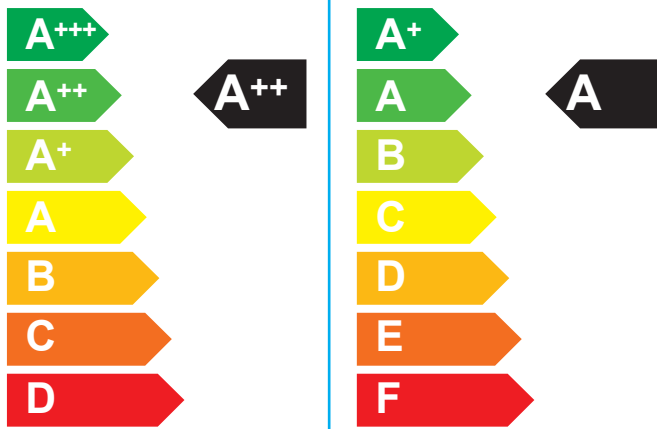

ENERG

енергия · ενεργεια

3302599

ARISTON

GENUS ONE+ HYBRID 35/80 NET R32

49 dB

57 dB

- 12 kW
- 8 kW
- 4 kW