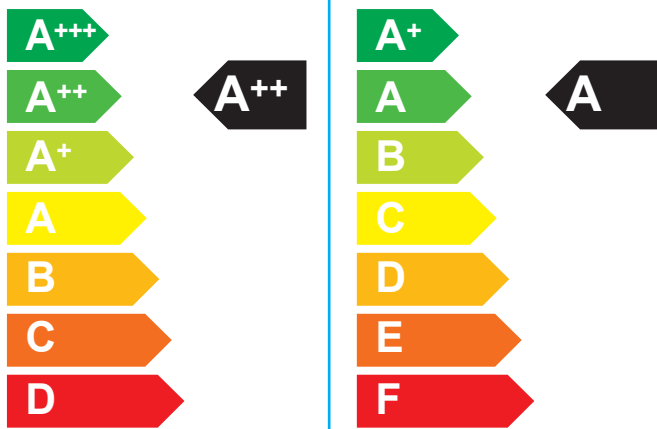

ENERG

енергия · ενεργεια

3302585

ARISTON

GENUS ONE+ HYBRID 35/35 NET R32

49 dB

55 dB

- 7 kW
- 5 kW
- 2 kW