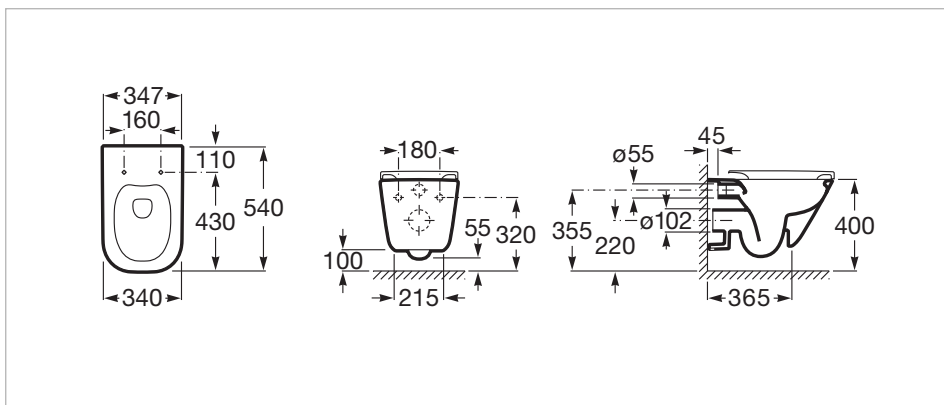

Hogyan kapok hivatkozási számot
 Írja be a ".." helyére a kívánt minta kódot az alábbi listából

00 Fehér

Méretek

Hossz: 350 mm.
 Szélesség: 540 mm.
 Magasság: 400 mm.

Kompatibilitás

804008001 Premium Soft
 804004001 Advance Soft
 890090020 Falbaépített tartály,kettős öblítéssel,fali wc-khez.Bekötőcső 90/110 ø.

Műszaki rajzok

The Gap