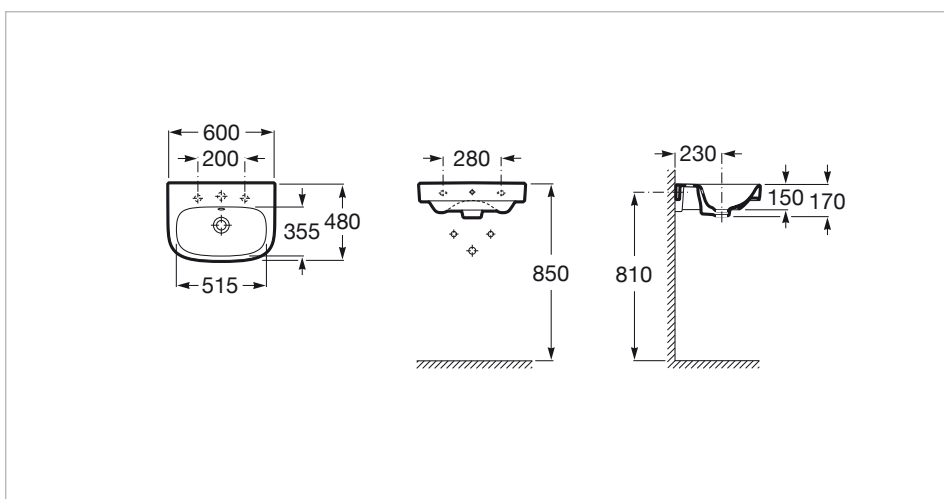

Debba

Sokféle megoldást kínáló kollekción, mely józan, mégis trendkövető design-jával minden fürdőszobai térbe adaptálható.

Fali porcelán mosdó

Anyag: Porcelán
 Beszerelés típusa: Fali
 Csaplyuk konfiguráció: 1 kikönnnyített, 1 csaplyuk, 1 kikönnnyített
 Forma: Szögletes
 Mosdó térfogata (l): 5,5
 Mosdótál szélessége (mm): 355
 Rögzítő szett: Tartozék
 Tál helyzete: Középen
 Tál hossza (mm): 515
 Tál mélysége (mm): 120

Színek és minták

Hogyan kapok hivatkozási számot
 Írja be a ".." helyére a kívánt minta kódot az alábbi listából

00 Fehér

Méretek

Hossz: 600 mm.
 Szélesség: 480 mm.
 Magasság: 150 mm.

Opcionális

335990..0 Porcelán mosdóláb mosdóhoz
 337991..0 Porcelán szifontakaró mosdóhoz

Kompatibilitás

505400000 1 1/4" lefolyó mosdóhoz / bidéhez
 túlfolyóval- és automatikus dugóval
 506401614 1 1/4" bekötőcső WC-hez. 250 cső
 506403110 1 1/4" kiömlő csatlakozó WC-hez.
 300-as cső

Műszaki rajzok