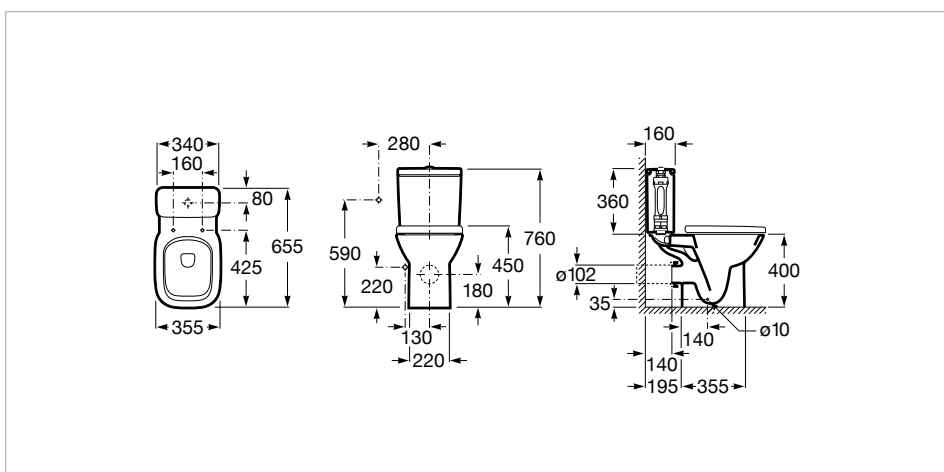

Debba

Sokféle megoldást kínáló kollekción, mely józan, mégis trendkövető design-jával minden fürdőszobai térbe adaptálható.

Kettős öblítésű, 4,5/3 L WC-tartály, alsó bekötéssel

Vízbevezető cső helyzete: Alul

Színek és minták

Hogyan kapok hivatkozási számot

Írja be a ".." helyére a kívánt minta kódot az alábbi listából

00 Fehér

Méretek

Hossz: 340 mm.

Szélesség: 160 mm.

Magasság: 360 mm.

Kompatibilitás

342997..0 Porcelán monoblokkos WC, hátsó kifolyású

342998..0 Porcelán, monoblokkos WC, alsó kifolyású

Műszaki rajzok

Debba